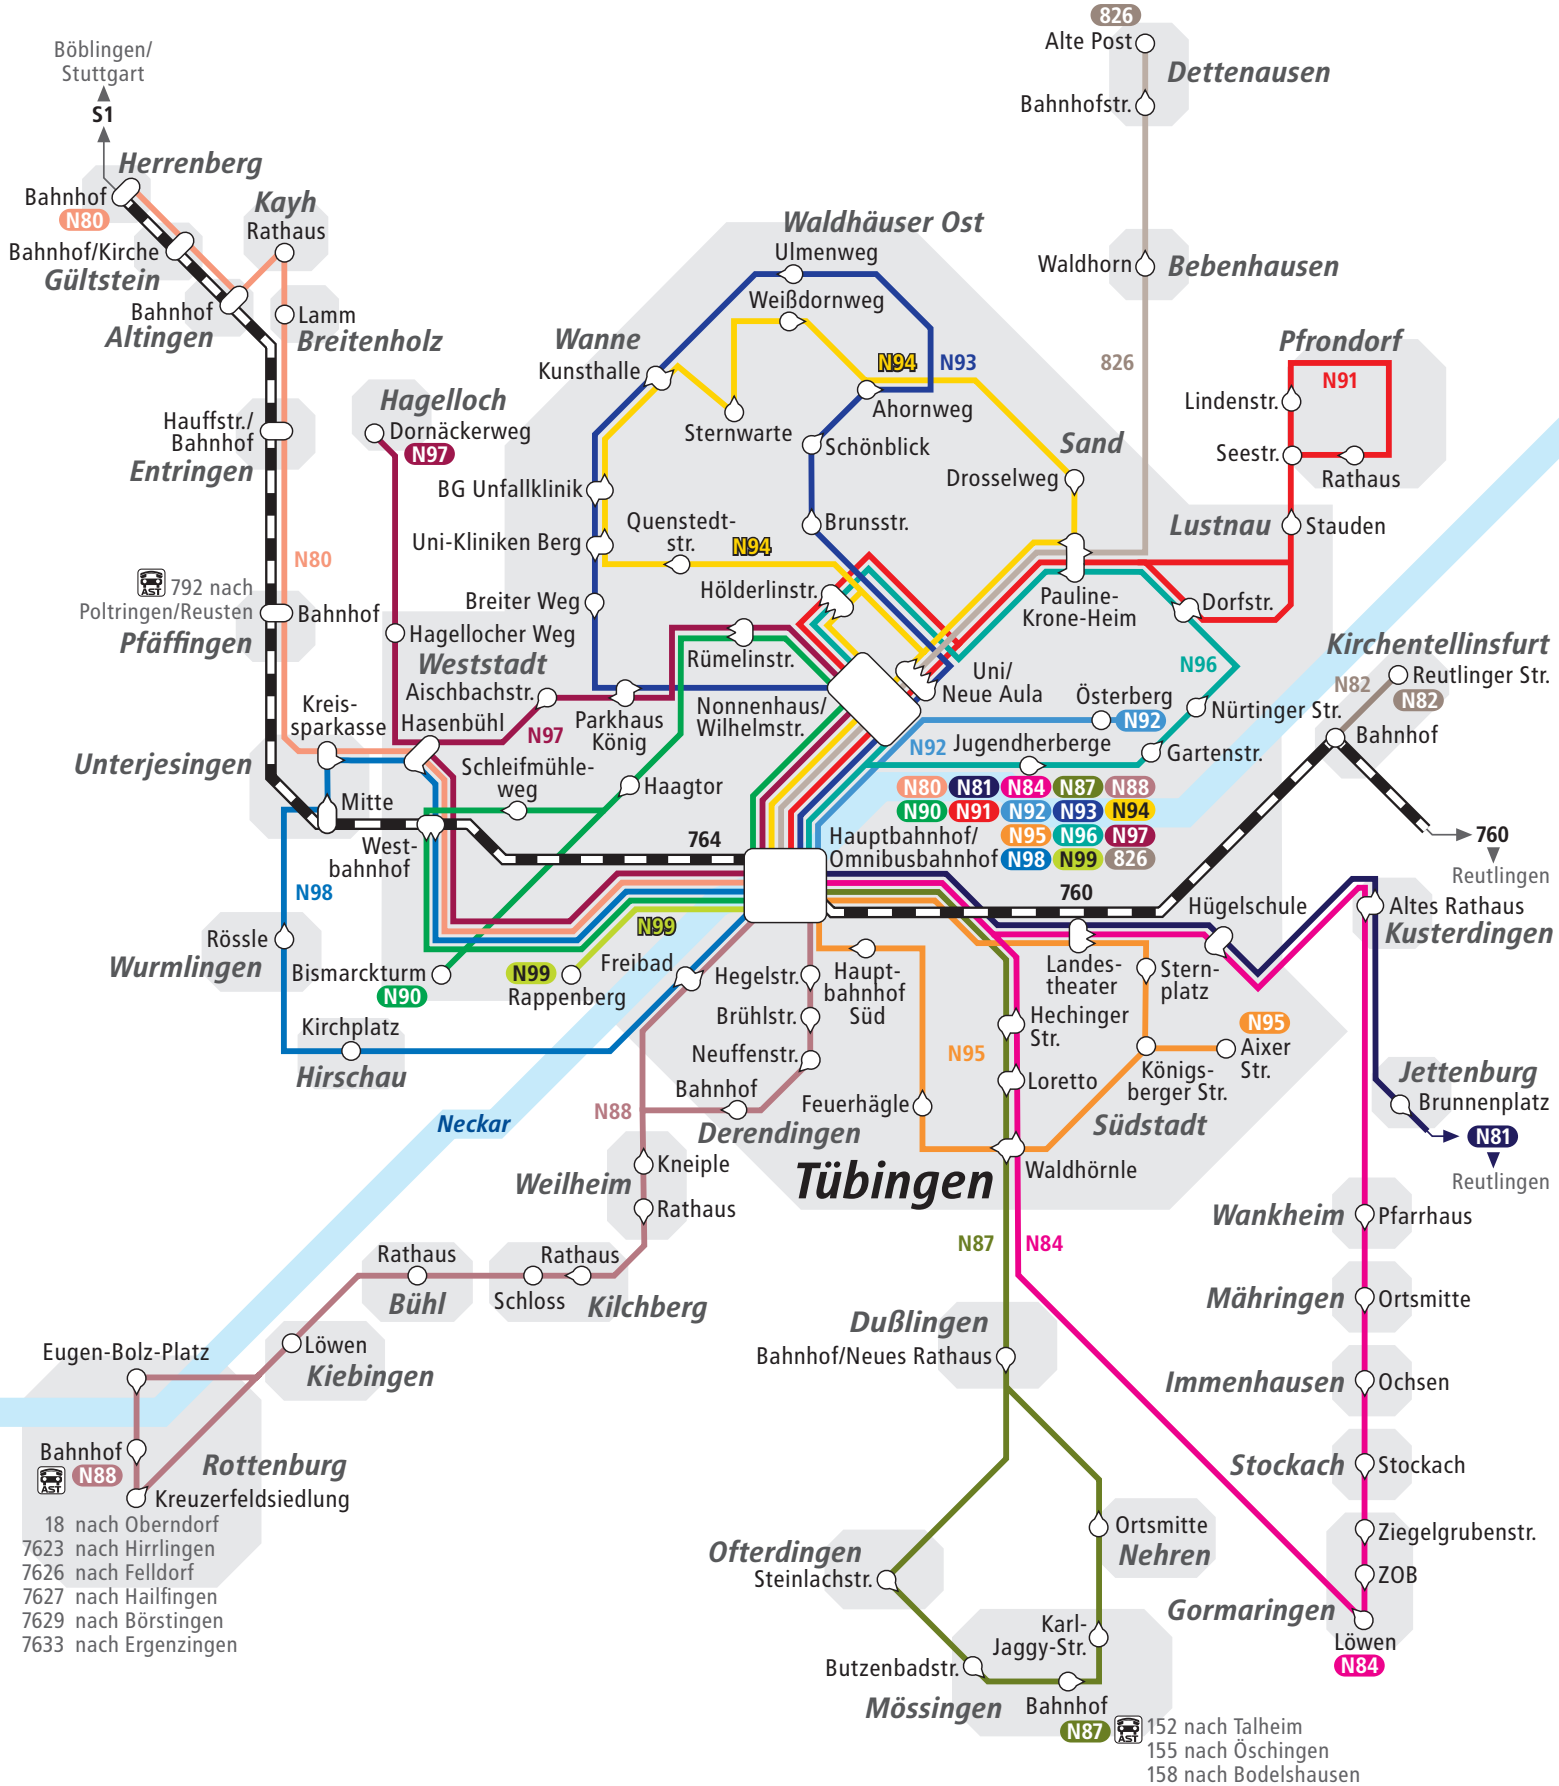

Teilnetz Nachtverkehr Stadt und Landkreis Tübingen

Legende

- N1 Nachtuslinie mit Haltestelle, Haltestelle in eine Richtung und Liniennummer
- 760 Bahnlinie mit Bahnhof und Streckennummer
- N20 Weiterfahrt möglich
- 760

Umsteigefreie
Fahrtmöglichkeiten
Omnibusbahnhof

- N91 N96
- N92 N99
- N93 N98
- N95 N94
- N97 N92
- N99 N97

Nicht alle Haltestellen sind dargestellt.

- 18 nach Oberndorf
- 7623 nach Hirrlingen
- 7626 nach Fellldorf
- 7627 nach Hailfingen
- 7629 nach Börstingen
- 7633 nach Ergenzingen

- 152 nach Talheim
- 155 nach Öschingen
- 158 nach Bodelshausen