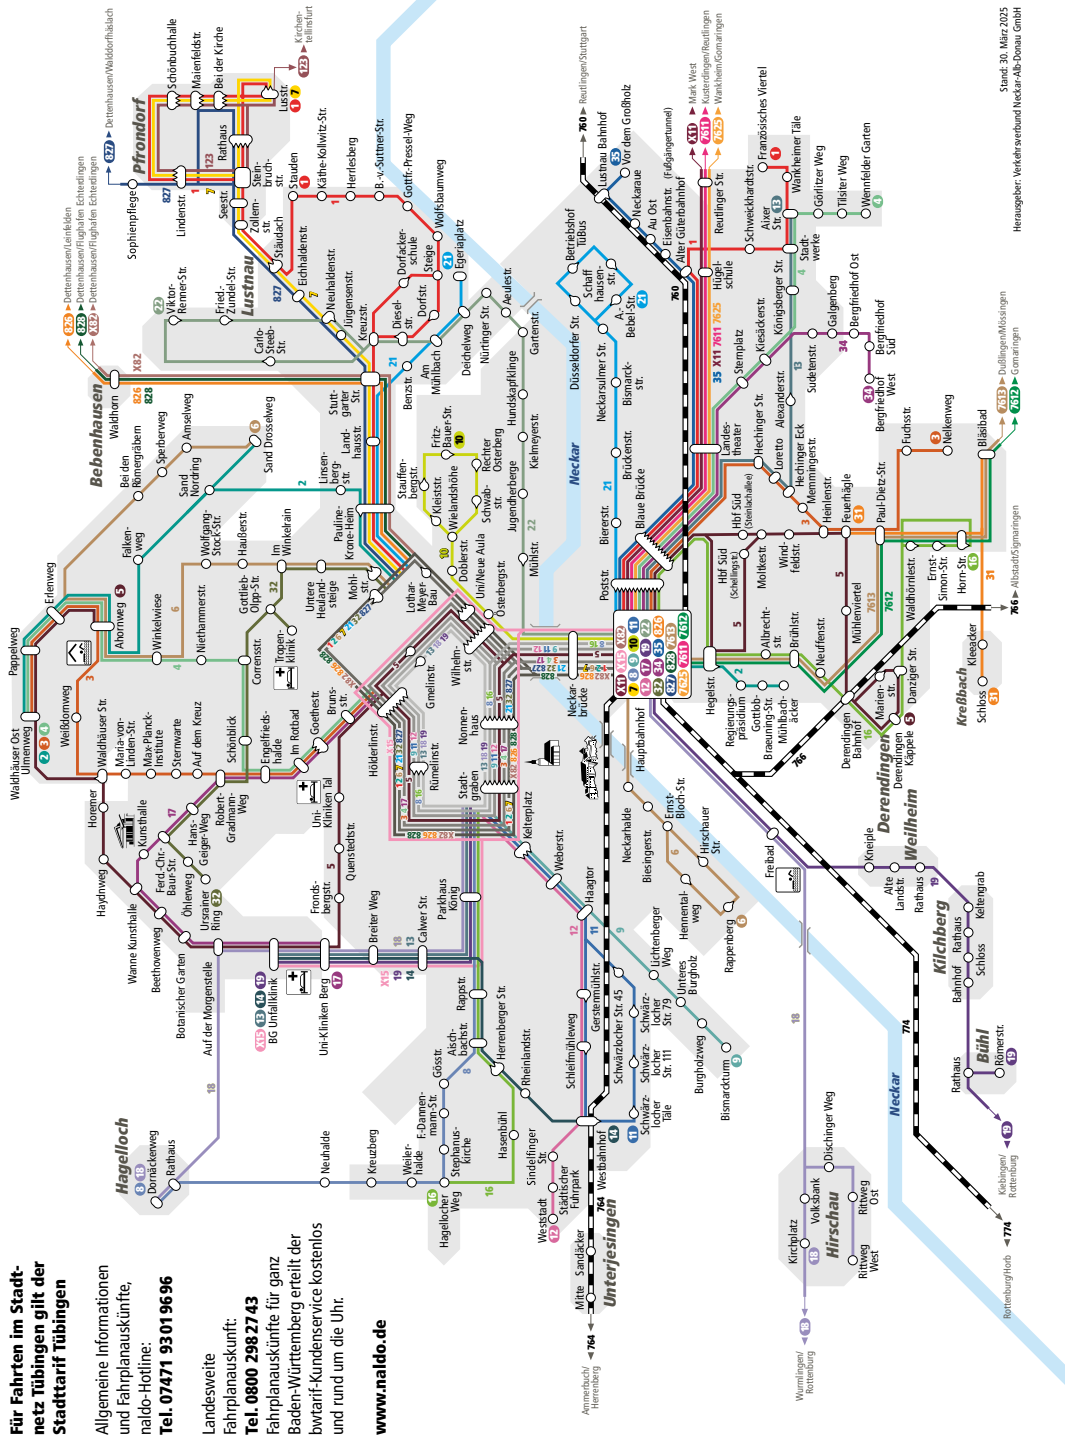

**Für Fahrten im Stadt-
netz Tübingen gilt der
Stadttarif Tübingen**

Allgemeine Informationen
und Fahrplanauskünfte,
naldo-Hotline:
Tel. 07471 93 01 96 96

Landesweite
Fahrplanauskünfte:
Tel. 0800 298 27 43
Baden-Württemberg erreicht der
bzwart-Kundenservice kostenlos
und rund um die Uhr.

www.naldo.de

FERIENFAHRPLAN

SCHULFREIE TAGE

Ostern	14.04.2025 – 26.04.2025
Pfingsten	10.06.2025 – 20.06.2025
Sommer	31.07.2025 – 12.09.2025
Beweglicher Ferientag	02.10.2025
Herbst	27.10.2025 – 31.10.2025
Weihnachten	22.12.2025 – 05.01.2026

An **allen schulfreien Tagen in Tübingen** verkehren die Linien 1, 2, 3, 4, 5, 7, 8, 16 und E von Montag bis Freitag nach dem Ferienfahrplan, siehe Fahrplantabelle „Mo – Fr (Ferien)“. Auf den übrigen Linien entfallen einzelne mit „S“, „91“ oder „93“ gekennzeichnete Fahrten.

BUSVERKEHR IM WINTER

Wir bitten um Verständnis, dass bei winterlichen Straßenverhältnissen Verspätungen oder Fahrtausfälle – besonders auf Bergstrecken – nicht auszuschließen sind. Die Sicherheit unserer Fahrgäste und des Fahrpersonals hat bei Eis- und Schneeglätte stets Vorrang.

Aktuelle Informationen unter www.tuebus.de

FAHRPLANABWEICHUNGEN AM 24.12. UND 31.12.

An diesen Tagen fahren die TüBusse nach dem Samstagsfahrplan. Betriebschluss der Tageslinien ist am 24.12. um 18:00 Uhr und am 31.12. um 21:00 Uhr. Vor diesem Zeitpunkt begonnene Fahrten werden zu Ende gefahren. Der Nachtbus fährt an diesen Tagen nach einem Sonderfahrplan, den Sie den Fahrplänen der Nachtbuslinien entnehmen können. Der Nacht-SAM fährt in der Silvesternacht nicht.

BARRIEREFREIHEIT

Die TüBusse sind moderne Niederflerbusse mit stufenlosem Einstieg. Die Sitzplätze im vorderen Fahrzeugbereich erreichen Sie ebenfalls stufenlos.

Die TüBusse sind außen an der zweiten Tür und innen im Bereich des Rollstuhlplatzes mit blau-weißen „Tastern“ mit Rollstuhl-Symbol ausgestattet. Durch Drücken des Tasters erhält das Fahrpersonal ein Signal, um Fahrgästen im Rollstuhl beim Ein- und Ausfahren behilflich zu sein. Die Klapprampe befindet sich an der zweiten Tür und ist nur durch das Fahrpersonal zu bedienen.

Symbole in den Zielbandanzeigen der Busse sollen Fahrgästen mit Leseschwierigkeiten die Orientierung erleichtern.