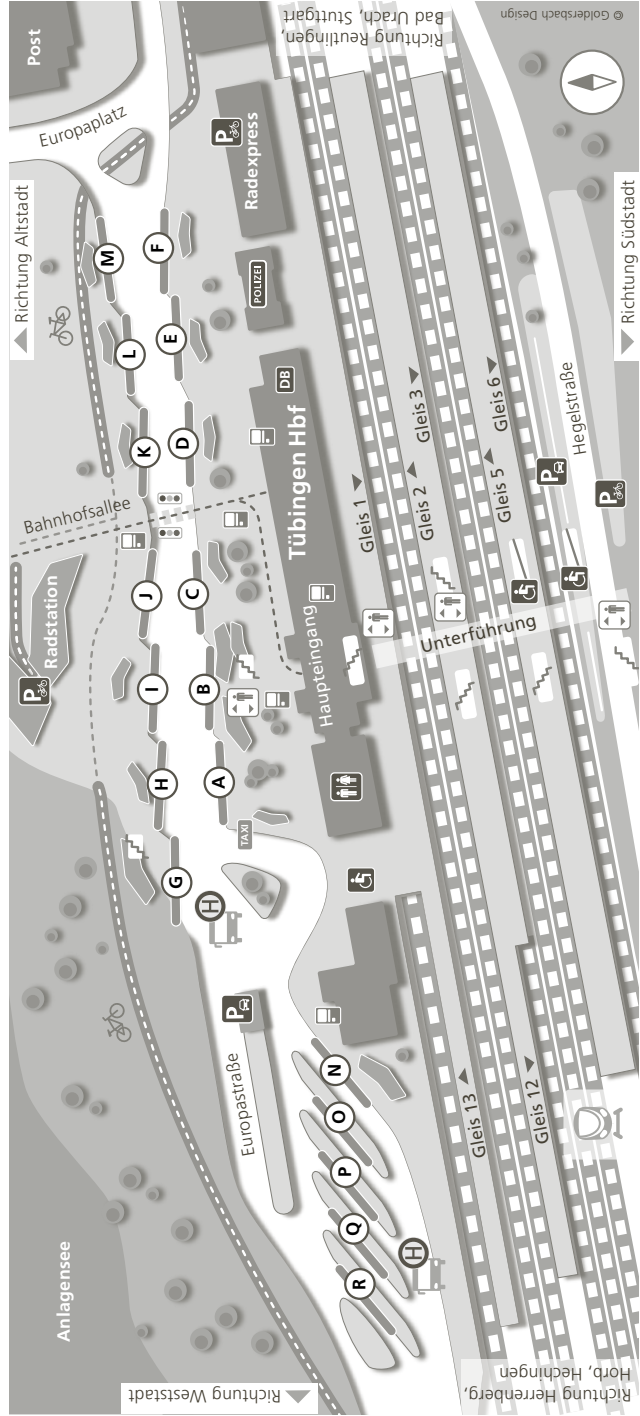

ÜBERSICHT HAUPTBAHNHOF MIT NEUEM ZOB

- **A** 2, 3, 4, E WHO
  6 WHO – Sand
  N93 WHO – Kliniken
- **B** 5, N94 Kliniken – WHO
  13 Kliniken – Wanne
  18 Kliniken – Hagelloch
  19, X15 Kliniken
- **C** 1, 7, N91 Lustnau – Pfrondorf
- **D** 10, N92 Österberg
  17 Wanne – Kliniken
  21 Alte Weberei
  21 Unterer Wert
  22 Lustnau Nord
  32 Tropenlinik – Ursrainer Ring
  N96 Lustnau
- **E** 3 Gartenstadt
  5 Derendingen
  16 Steinlachwasen
  E Feuerhägle
- **F** 1 Franz. Viertel
  4 Wennfelder Garten
  13 Aixer Straße
  34 Bergfriedhof
  35 Neckaraue
  N95 Feuerhägle
- **G** 2 Mühlbachacker
  18 Rottenburg – Poltringen
  N80 Herrenberg
  N98 Hirschau – Unterjesingen
  6 Rappenberg
  19, N88 Bühl – Rottenburg
- **H**
- **I** 9 Schlossberg
  11, N90 Schwärzloch. Str.
  12 Weststadt
- **J**
- **K** Ankunft
- **L** 8, N97 Hagelloch
  16 Vor dem Kreuzberg
  X11 Mark West
  7611, N81 Reutlingen
  N82 Kirchentellinsfurt
- **M** 826 Leinfelden
  826A Dettenhausen
  827 Walddorfhäslach
  X82, 828 Flughafen/Messe
- **N** 7612, Gomaringen
- **O** 7625, N84
- **P** 7613, N87 Mössingen
- **Q** Fernbus
- **R** Schienenersatzverkehr
  Touristikbus

ABFAHRTSSTEIGE AM HAUPTBAHNHOF

LINIE	RICHTUNG	BUSSTEIG
1	Lustnau – Herrlesberg – (Pfrondorf)	C
1	Depot – Französisches Viertel	F
2	Sand – Waldhäuser Ost	A
2	Mühlbachacker	G
3	Sternwarte – Waldhäuser Ost	A
3	Loretto – Feuerhägle – Gartenstadt	E
4	Winkelwiese – Waldhäuser Ost	A
4	Sternplatz – Wennfelder Garten	F
5	Klinken – Wanne Kunsthalle – Waldhäuser Ost	B
5	Feuerhägle – Derendingen	E
6	Haußerstraße – Waldhäuser Ost – Sand	A
6	Rappenberg	H
7	Lustnau – Pfrondorf	C
8	Hagelloch	K
9	Haagtor – Schlossberg	I
10	Österberg	D
11	Haagtor – Westbahnhof – Schwärzlocher Straße	I
12	Haagtor – Westbahnhof – Weststadt	I
13	Kliniken – Wanne Kunsthalle	B
13	Loretto – Aixer Straße	F
X15	Klinikexpress	B
16	Parkhaus König – Weststadt	K
16	Derendingen – Steinlachwasen	E
17	Philosophenweg – Kunsthalle	D
18	Parkhaus König – Kliniken – Hagelloch	B
18	Freibad – Hirschau	G
19	Parkhaus König – Kliniken – BG Unfallklinik	B
19	Freibad – Weilheim – Kilchberg – Bühl	H
21	Wilhelmstraße – Benzstraße – Alte Weberei	D
21	Unterer Wert	D
22	Gartenstraße – Aeulestraße – Lustnau	D
32	Tropenlinik – Ursrainer Ring	D
34	Sternplatz – Galgenberg – Bergfriedhof	F
35	Eisenbahnstraße – Vor dem Großholz	F
826	Bebenhausen – Leinfelden	M
827	Walddorfhäslach	M
828 / X82	Bebenhausen – Flughafen/Messe	M
7611	Kusterdingen – Reutlingen	L
X11	Mark West	L
7612	Bläsiabad – Gomaringen / Oftringen	N
7613	Bläsiabad – Mössingen	O
7625	Reutlinger Straße – Wankheim – Gomaringen	N