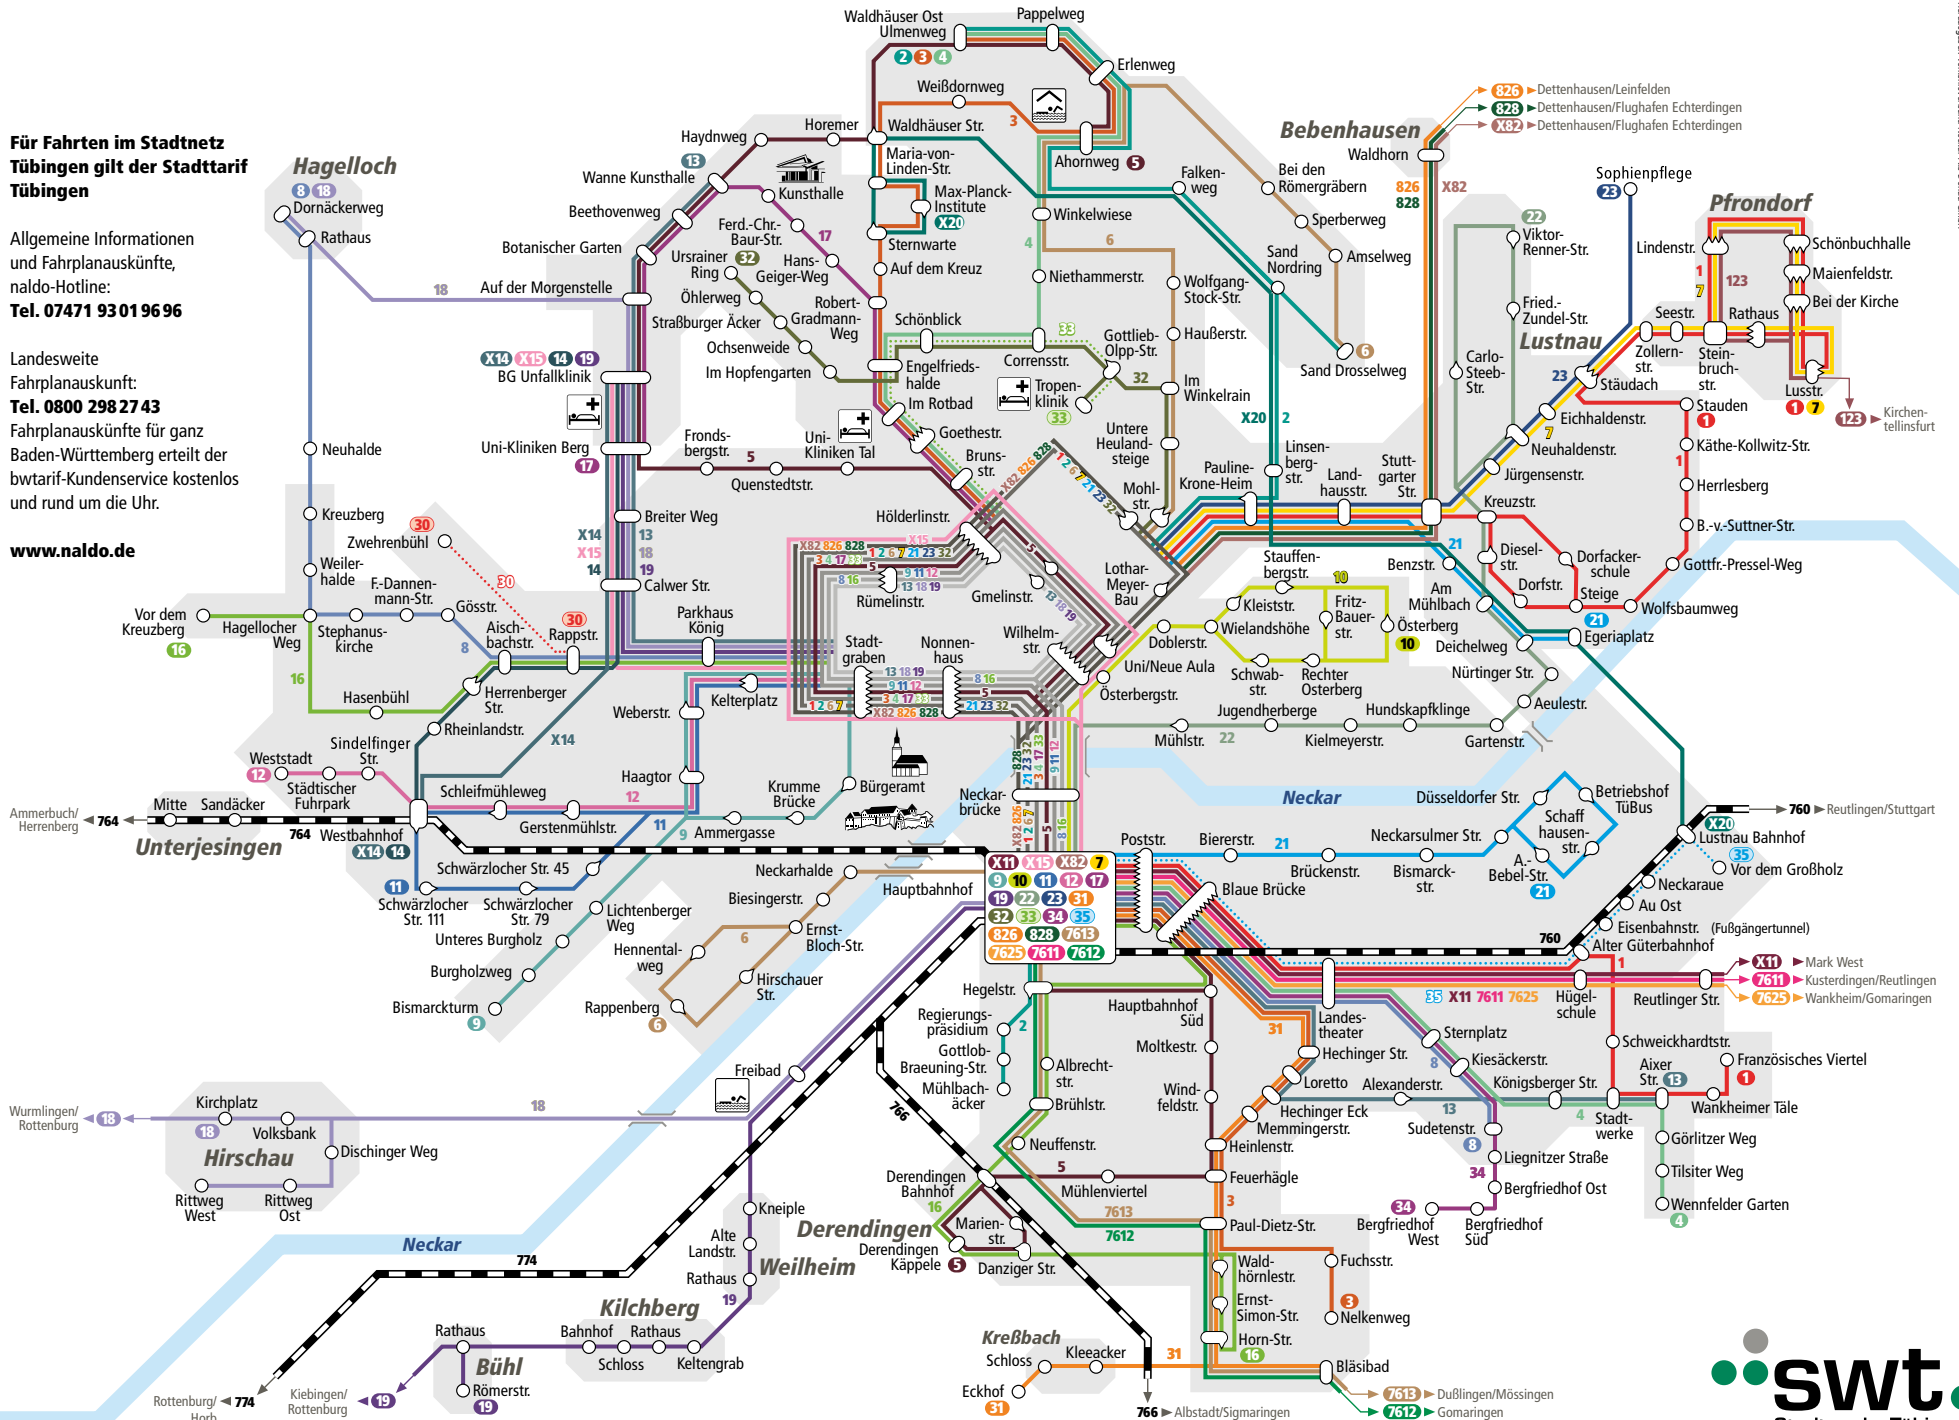

LIINIENNETZPLAN STADTNETZ TÜBINGEN

Für Fahrten im Stadtnetz Tübingen gilt der Stadttarif Tübingen

Allgemeine Informationen
und Fahrplanauskünfte,
naldo-Hotline:
Tel. 07471 93019696

Landesweite
Fahrplanauskunft:
Tel. 0800 298 27 43
Fahrplanauskünfte für ganz
Baden-Württemberg erteilt der
bwtarif-Kundenservice kostenlos
und rund um die Uhr.

www.naldo.de

WIR WIRKEN MIT.