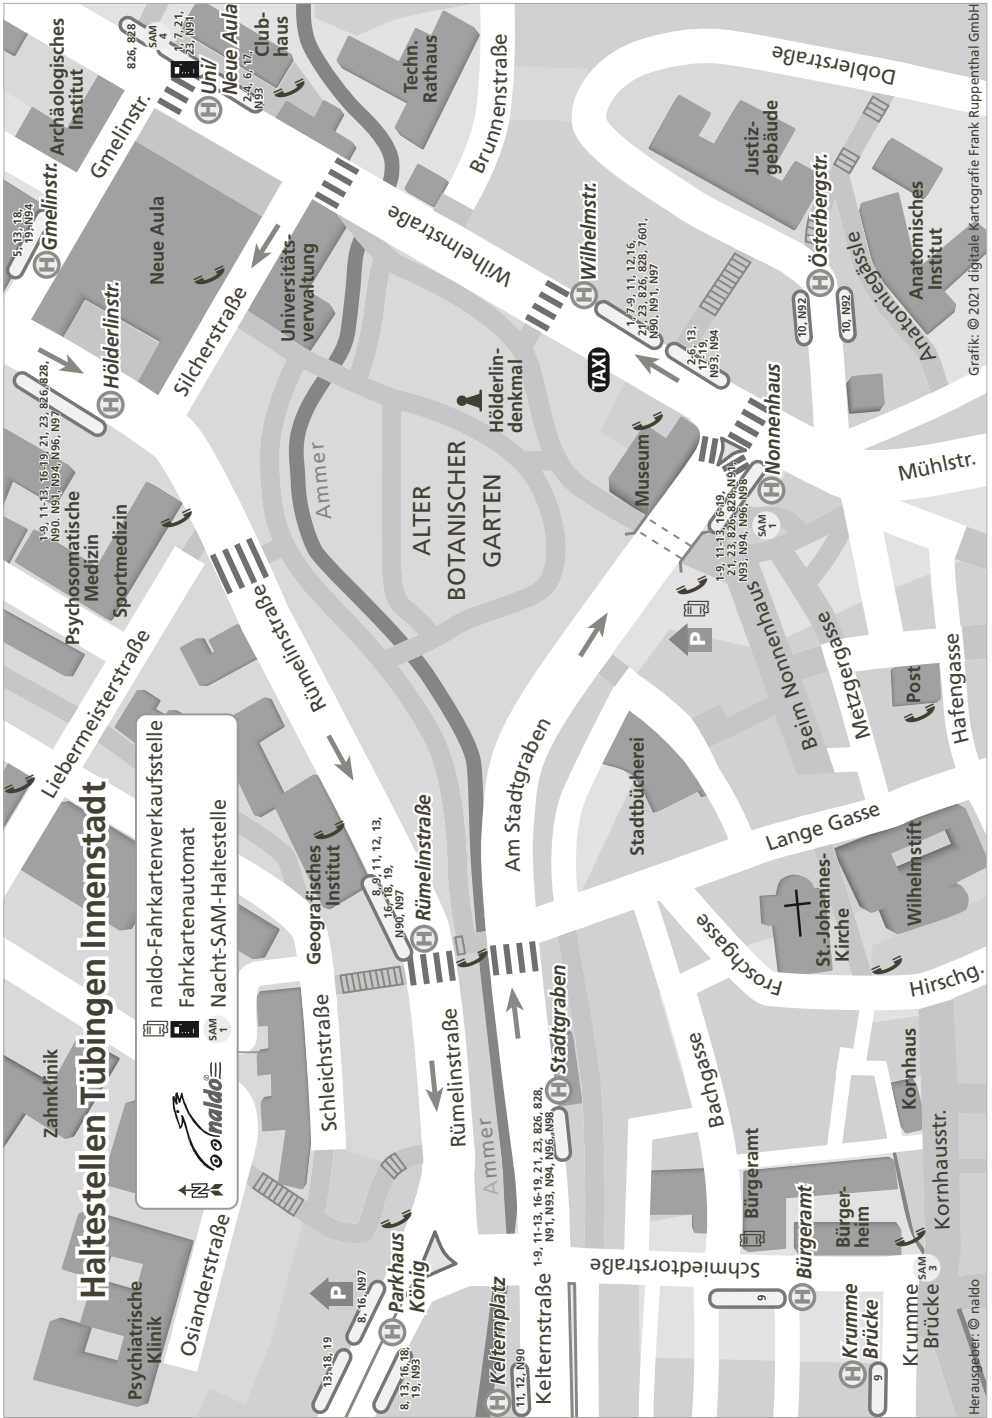

ÜBERSICHT INNENSTADT

Grafik: © 2021 digitale Kartografie Frank Ruppenthal GmbH

Herausgeber: © naldo

FAHRRADMITNAHME

Die Fahrradmitnahme ist auf folgenden Streckenabschnitten möglich:

LINIE	EINSTIEG	LETZTE AUSSTIEGSHALTESTELLE	SPERRZEITEN MO – FR
1	Dorfackerstraße	Pfrondorf LUSstraße	
2	Linsenbergsstraße	WHO Ulmenweg	7:00 – 8:00 Uhr
3/4	Brunnsstraße	WHO Ulmenweg	7:00 – 8:00 Uhr
5	Gmelinstraße	WHO Ahornweg	7:00 – 19:00 Uhr
6	Mohlstraße	WHO Ulmenweg	7:00 – 19:00 Uhr
7	Jürgensenstraße	Pfrondorf LUSstraße	
8	Weilerhalde	Hagelloch Dornäckerweg	
9	Haagtor	Bismarckturm	
10	Österbergsstraße	Österberg	
13	Parkhaus König	Wanne Kunsthalle	7:00 – 10:00 Uhr
14	Rappstraße	BG Unfallklinik	7:00 – 8:00 Uhr
17	Brunnsstraße	Wanne Kunsthalle	
18	Parkhaus König	Hagelloch Dornäckerweg	7:00 – 10:00 Uhr
19	Parkhaus König	BG Unfallklinik	7:00 – 10:00 Uhr
23	Jürgensenstraße	Sophienpflege	
31*	Hornstraße	Kreßbach Schloss	
32	Mohlstraße	Ursrainer Ring	
34*	Kiesäckerstraße	Bergfriedhof West	
N91	Steige	Pfrondorf Rathaus	
N93	Brunnsstraße	WHO Ulmenweg	
N94	Gmelinstraße	WHO Ahornweg	
N97	Weilerhalde	Hagelloch Dornäckerweg	
X14	Calwerstraße	BG Unfallklinik	7:00 – 8:00 Uhr
X20	Linsenbergsstraße	Sternwarte	7:00 – 8:00 Uhr

*gilt nicht für Anmeldefahrten

Bergauf nimmt der TüBus auf festgelegten Streckenabschnitten Fahrräder (keine Sonderbauformen) mit, sofern genügend Platz vorhanden ist. Kinderwagen, Fahrgäste im Rollstuhl und Fahrgäste ohne Fahrrad haben Vorrang. Während der Sperrzeiten von montags bis freitags ist die Fahrradmitnahme nicht gestattet. Während des Ferienfahrplans in den Winter- und Sommerferien sowie an Samstagen, Sonn- und Feiertagen dürfen auf Bergstrecken Fahrräder den ganzen Tag mitgenommen werden.

Bitte beachten Sie: Die Fahrradmitnahme ist in den TüBussen innerhalb des Stadtgebiets Tübingen (einschließlich Stadtteile) kostenlos. Klappräder können immer kostenlos mitgenommen werden. Die Mitnahme von Fahrrädern und Kinderwagen in getrennten Abteilen von Gelenkbussen ist erlaubt. Das Fahrpersonal entscheidet im Einzelfall, ob Fahrräder zur Mitnahme zugelassen werden. Für herbeigeführte Verletzungen an anderen Fahrgästen oder Schäden am Bus ist der Fahrgast haftbar.