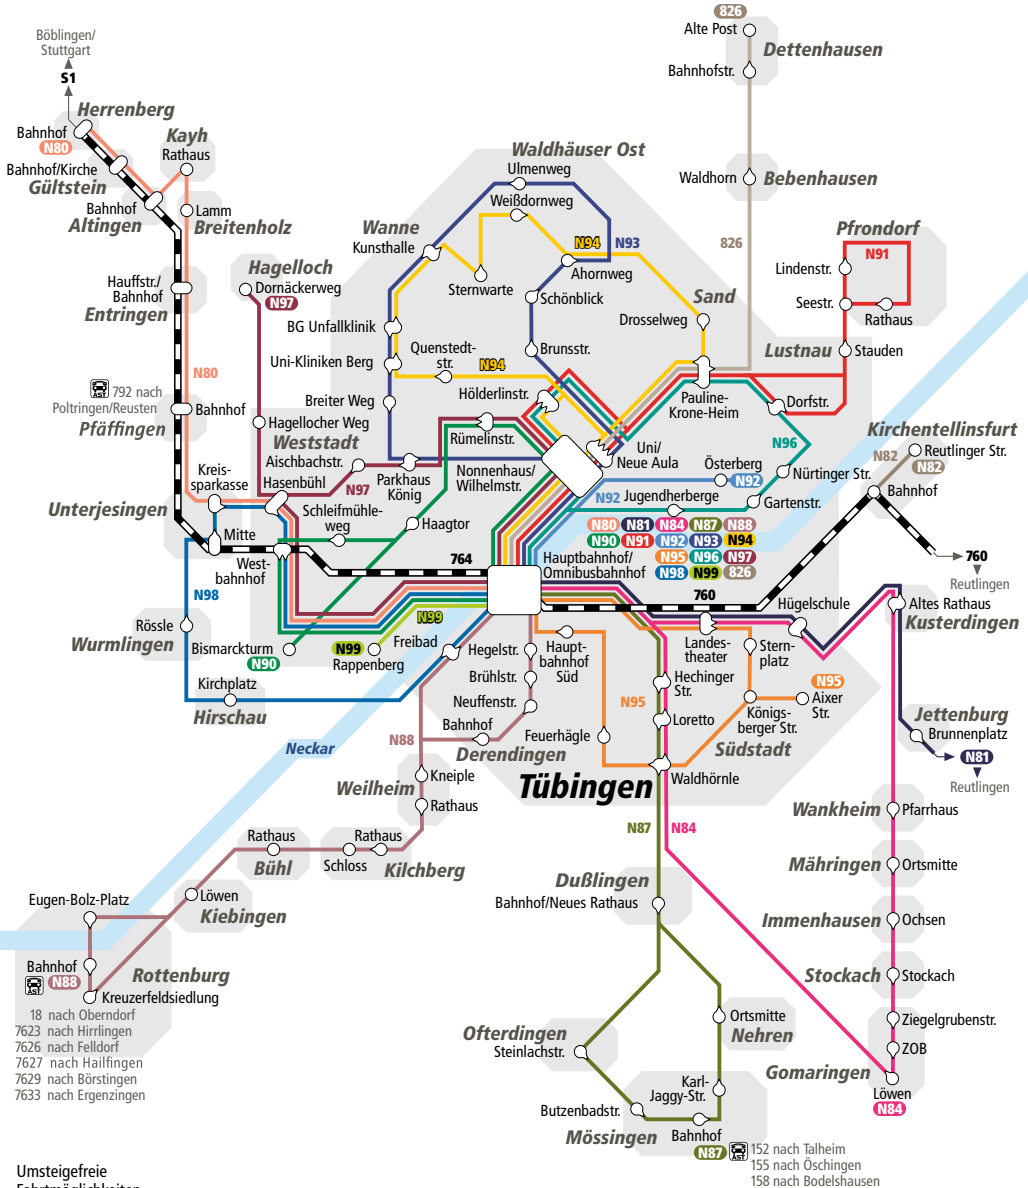

# NACHTVERKEHR STADT UND LANDKREIS TÜBINGEN