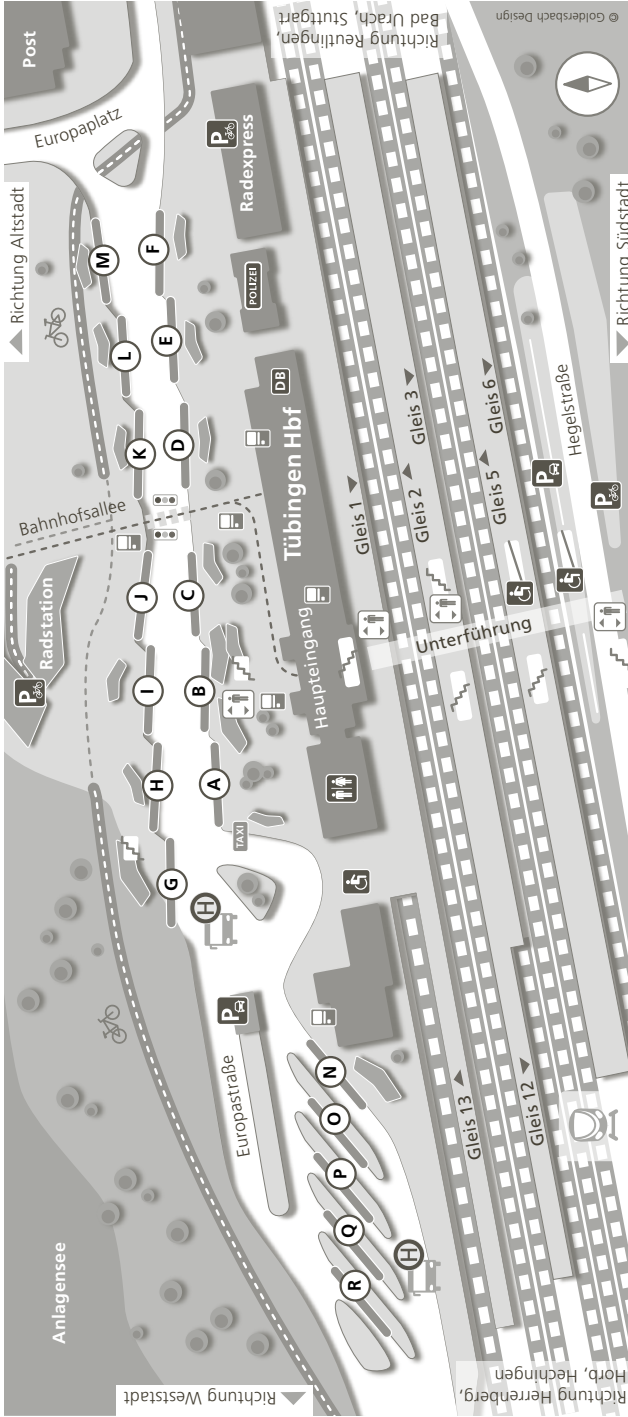

ÜBERSICHT HAUPTBAHNHOF MIT NEUEM ZOB

A 2, 3, 4, E WHO 6 WHO – Sand N93 WHO – Kliniken	B 5, N94 Kliniken – WHO 13 Kliniken – Wanne 18 Kliniken – Hagelloch 19, X15 Kliniken	C 1, 7, N91 Lustnau – Pfondorf 3 Gartenstadt 5 Derendingen 16 Sternlachwasen 31 Kreißbach E Feuerhügle	D 10, N92 Österberg 17 Wanne – Kliniken 21 Alte Weberei 21 Unterer Wert 22 Lustnau Nord 23 Sophienpflege 32 Ursrainer Ring 33 Tropenklirik N96 Lustnau	E 3 Gartenstadt 5 Derendingen 16 Sternlachwasen 31 Kreißbach E Feuerhügle	F 1 Franz. Viertel 4 Wennfelder Garten 8 Sudetenstraße 13 Axer Straße 34 Bergfriedhof 35 Neckarue N95 Feuerhügle	G 2 Mühlbachacker 18 Rottenburg – Poltringen N80 Herrenberg N98 Hirschau – Unterjesingen 6, N99 Rappenberg 19, N88 Bühl – Rottenburg	H 6, N99 Rappenberg 19, N88 Bühl – Rottenburg	I 9 Schlossberg 11, N90 Schwärzloch, Str. 12 Weststadt	J Ankunft	K 8, N97 Hagelloch 16 Vor dem Kreuzberg	L X11 Mark West 7611, N81 Reutlingen N82 Kirchentellinsfurt	M X82, 828 Flughafen/Messe 826 Leinleiden 826A Dettenhausen	N 7612, Gomaringen 7625, N84	O 7613, N87 Mössingen	P Q Fernbus R Schienenersatzverkehr Touristikbus