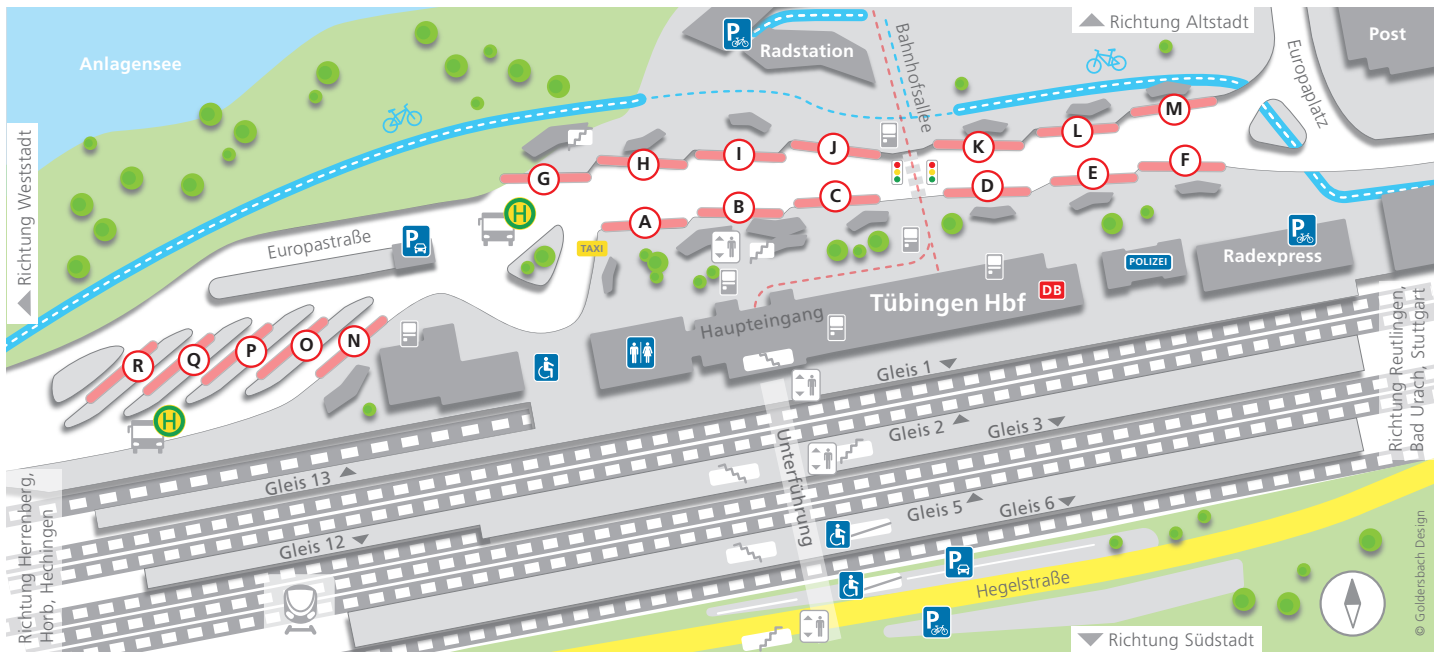

# Übersicht Hauptbahnhof Tübingen mit neuem ZOB

## BUSSTEIGE

- A** \_\_\_\_\_  
2, 3, 4, E WHO  
6 WHO – Sand  
N93 WHO – Kliniken
- B** \_\_\_\_\_  
5, N94 Kliniken – WHO  
13 Kliniken – Wanne  
18 Kliniken – Hagelloch  
19, X15 Kliniken
- C** \_\_\_\_\_  
1, 7, N91 Lustnau – Pfrondorf

- D** \_\_\_\_\_  
10, N92 Österberg  
17 Wanne – Kliniken  
21 Alte Weberei  
21 Unterer Wert  
22 Lustnau Nord  
32 Tropenklinik –  
Ursrainer Ring  
N96 Lustnau
- E** \_\_\_\_\_  
3 Gartenstadt  
5 Derendingen  
16 Steinlachswen  
31 Kreßbach  
E Feuerhägle

- F** \_\_\_\_\_  
1 Franz. Viertel  
4 Wennfelder Garten  
13 Aixler Straße  
34 Bergfriedhof  
35 Neckaraue  
N95 Feuerhägle
- G** \_\_\_\_\_  
2 Mühlbachäcker  
18 Rottenburg – Poltringen  
N80 Herrenberg  
N98 Hirschau – Unterjesingen
- H** \_\_\_\_\_  
6, N99 Rappenberg  
19, N88 Bühl – Rottenburg