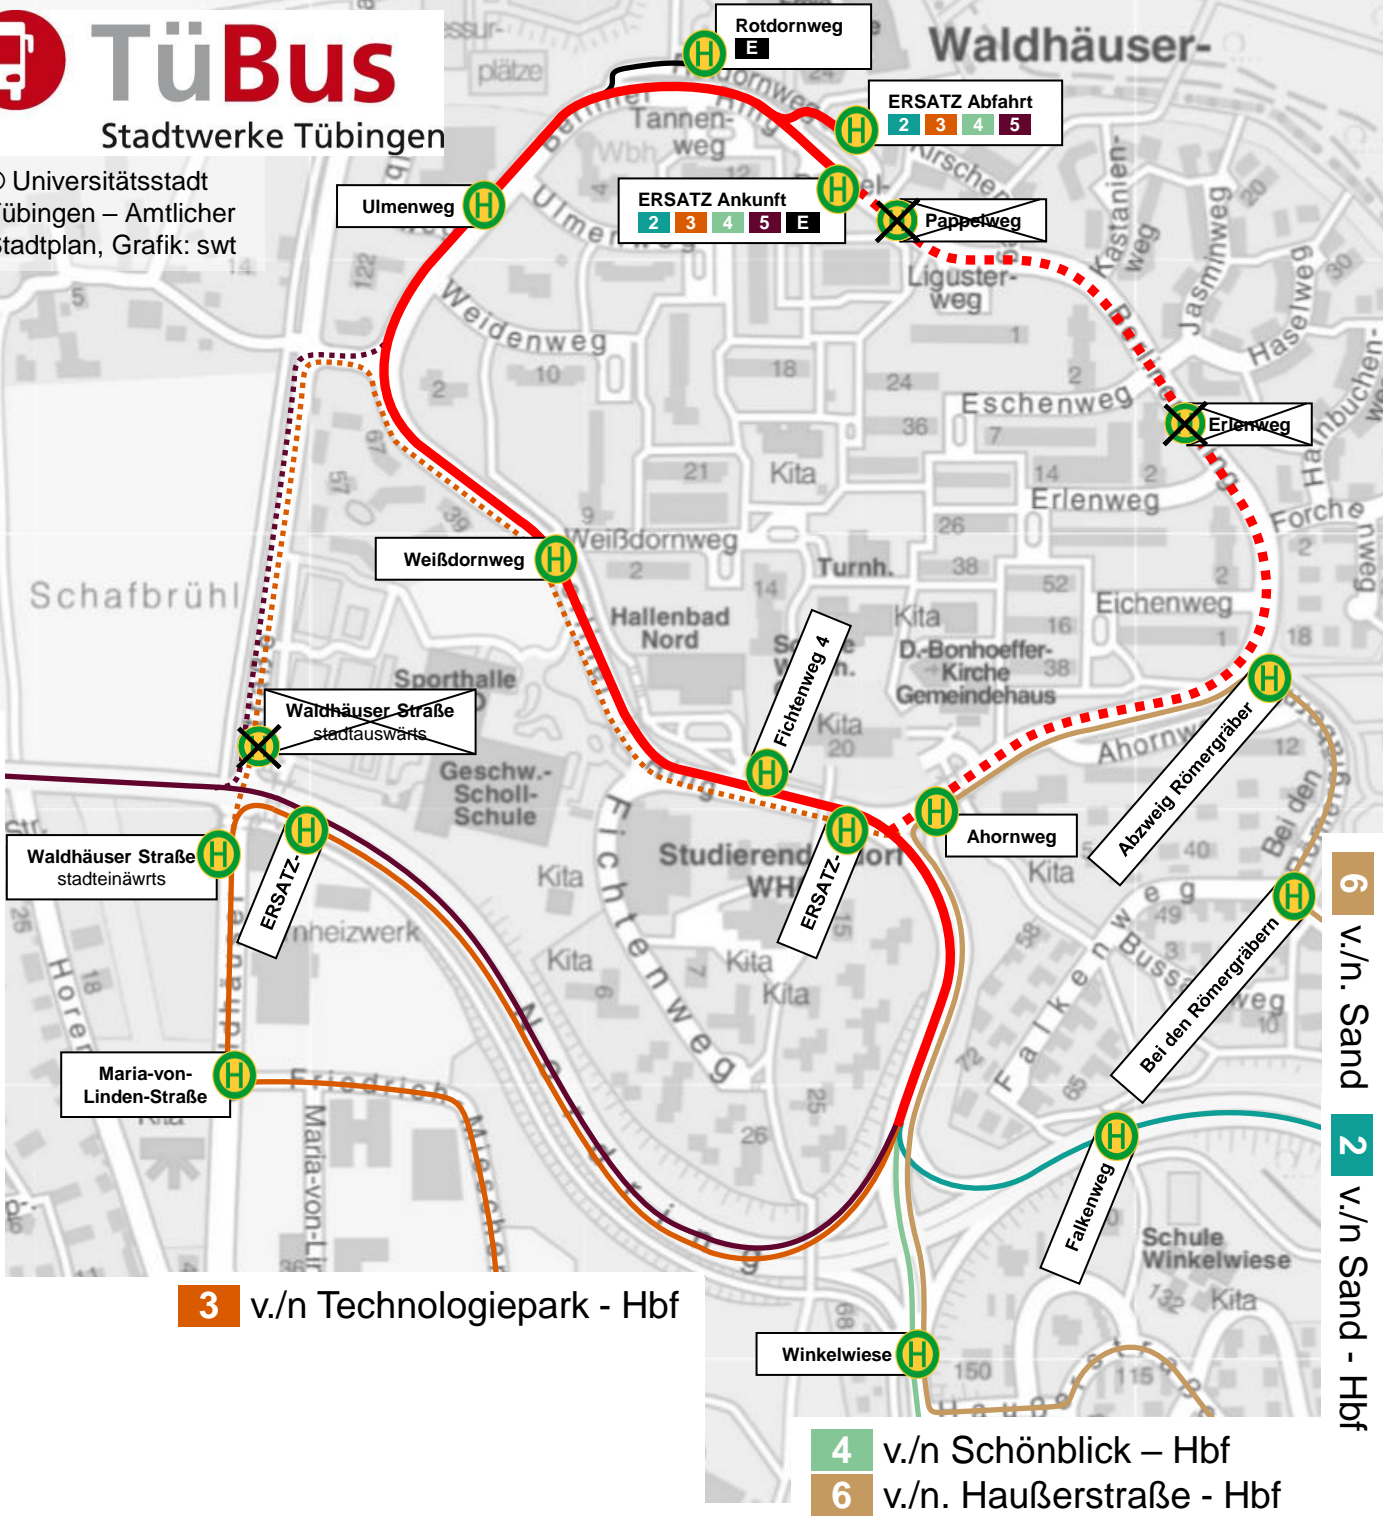

Vollsperrung östlicher Berliner Ring

© Universitätsstadt Tübingen – Amtlicher Stadtplan, Grafik: swt

5 v./n. Kliniken - Hbf

3 v./n. Technologiepark - Hbf

4 v./n. Schönblick – Hbf
6 v./n. Haußerstraße - Hbf

6 v./n. Sand 2 v./n. Sand - Hbf