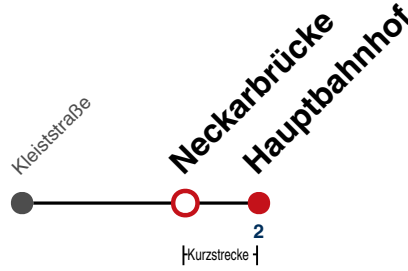

S nur an Schultagen

A18 nicht 24.12.

A26 nicht 24. und 31.12.

Fahrplanauskünfte rund um die Uhr:

naldo-App & landesweite Fahrplanauskunft
(0800 29 82 743, kostenlos)

10

Neckarbrücke → Hauptbahnhof

Gültig ab 10.12.2023