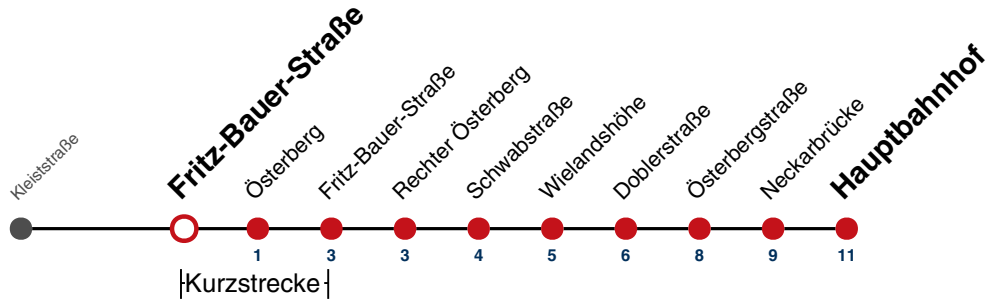

S nur an Schultagen

A18 nicht 24.12.

A26 nicht 24. und 31.12.

Fahrplanauskünfte rund um die Uhr:
naldo-App & landesweite Fahrplanauskunft
(0800 29 82 743, kostenlos)

10

Fritz-Bauer-Straße → Hauptbahnhof

Gültig ab 10.12.2023