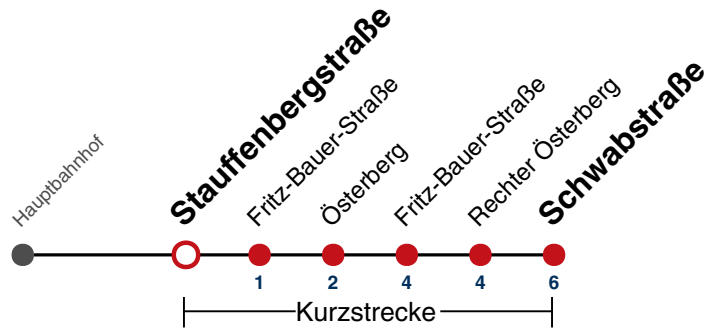

S nur an Schultagen

A18 nicht 24.12.

A26 nicht 24. und 31.12.

Fahrplanauskünfte rund um die Uhr:
naldo-App & landesweite Fahrplanauskunft
(0800 29 82 743, kostenlos)

10

Stauffenbergstraße → Schwabstraße

Gültig ab 10.12.2023