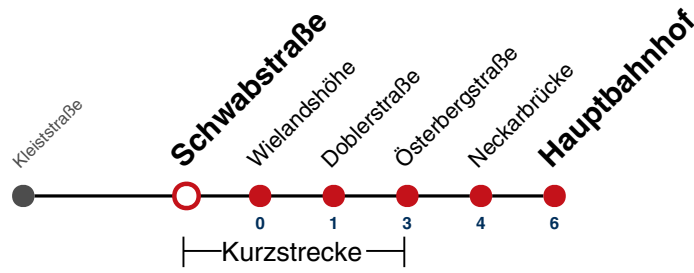

S nur an Schultagen

A18 nicht 24.12.

A26 nicht 24. und 31.12.

Fahrplanauskünfte rund um die Uhr:
naldo-App & landesweite Fahrplanauskunft
(0800 29 82 743, kostenlos)

10

Schwabstraße → Hauptbahnhof

Gültig ab 10.12.2023