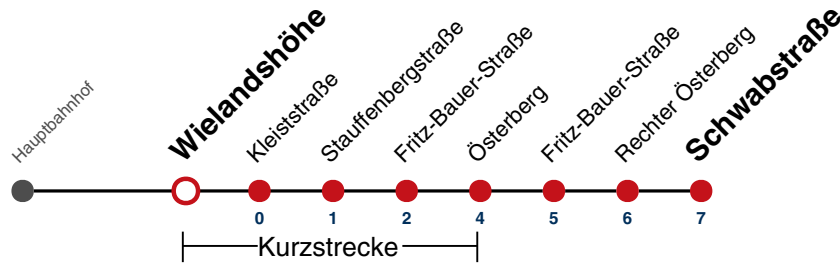

S nur an Schultagen

A18 nicht 24.12.

A26 nicht 24. und 31.12.

Fahrplanauskünfte rund um die Uhr:

naldo-App & landesweite Fahrplanauskunft
(0800 29 82 743, kostenlos)

10

Wielandshöhe → Schwabstraße

Gültig ab 10.12.2023