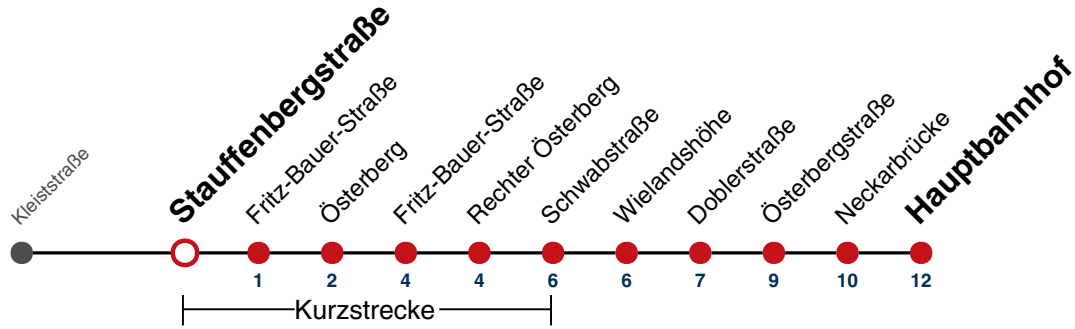

10

Kleiststraße → Hauptbahnhof

Gültig ab 10.12.2023

	Montag - Freitag			Samstag		Sonn-/Feiertag		
05								
06	11	41	56 ^S	10	40	10	40	
07	11	26 ^S	41	10	40	10	40	
08	11	41		11	41	10	40	
09	11	41		11	41	10	40	
10	11	41		11	41	10	40	
11	11	41		11	41	10	40	
12	11	26 ^S	41	56 ^S	11	41	10	40
13	11	41		11	41	10	40	
14	11	41		11	41	10	40	
15	11	41		11	41	10	40	
16	11	41		11	41	10	40	
17	11	41		11	41	10	40	
18	11	41		11	41	10 ^{A18}	40 ^{A18}	
19	11	41		11	41	10 ^{A18}	40 ^{A18}	
20	10	40		10	40	10 ^{A18}	40 ^{A18}	
21	10	40		10	40	10 ^{A26}	40 ^{A26}	
22	10	40		10	40	10 ^{A26}	40 ^{A26}	
23	10	40		10	40	10 ^{A26}	40 ^{A26}	
00								
01								

S nur an Schultagen

A18 nicht 24.12.

A26 nicht 24. und 31.12.

Fahrplanauskünfte rund um die Uhr:
 naldo-App & landesweite Fahrplanauskunft
 (0800 29 82 743, kostenlos)

10

Stauffenbergstraße → Hauptbahnhof

Gültig ab 10.12.2023