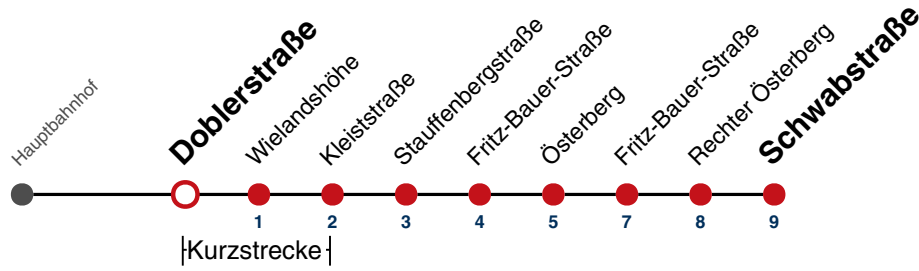

S nur an Schultagen

A18 nicht 24.12.

A26 nicht 24. und 31.12.

Fahrplanauskünfte rund um die Uhr:
naldo-App & landesweite Fahrplanauskunft
(0800 29 82 743, kostenlos)

10

Doblerstraße → Schwabstraße

Gültig ab 10.12.2023