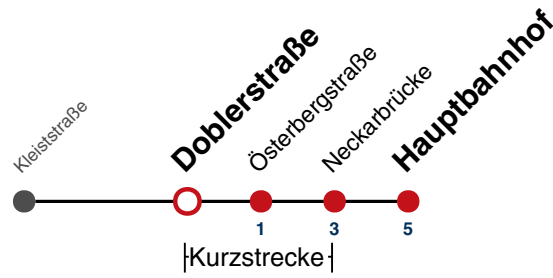

S nur an Schultagen

A18 nicht 24.12.

A26 nicht 24. und 31.12.

Fahrplanauskünfte rund um die Uhr:
naldo-App & landesweite Fahrplanauskunft
(0800 29 82 743, kostenlos)

10

Doblerstraße → Hauptbahnhof

Gültig ab 10.12.2023