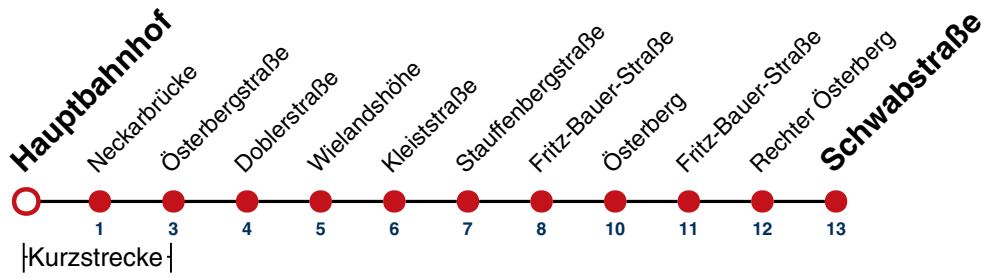

S nur an Schultagen

A18 nicht 24.12.

A26 nicht 24. und 31.12.

Fahrplanauskünfte rund um die Uhr:

naldo-App & landesweite Fahrplanauskunft
(0800 29 82 743, kostenlos)

10

Hauptbahnhof → Schwabstraße

Gültig ab 10.12.2023