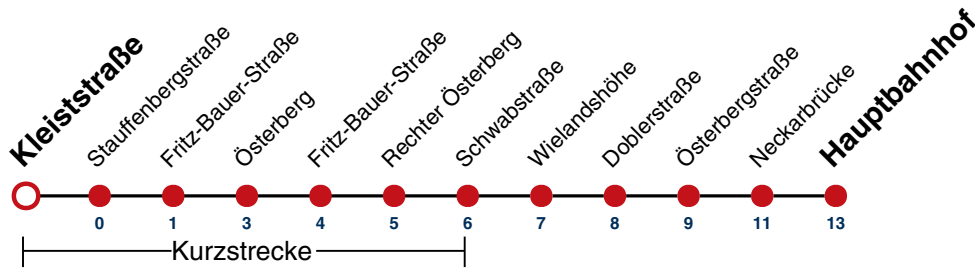

10

Kleiststraße → Hauptbahnhof

Gültig ab 10.12.2023

	Montag - Freitag			Samstag		Sonn-/Feiertag		
05								
06	11	41	56 ^S	10	40	10	40	
07	11	26 ^S	41	10	40	10	40	
08	11	41		11	41	10	40	
09	11	41		11	41	10	40	
10	11	41		11	41	10	40	
11	11	41		11	41	10	40	
12	11	26 ^S	41	56 ^S	11	41	10	40
13	11	41		11	41	10	40	
14	11	41		11	41	10	40	
15	11	41		11	41	10	40	
16	11	41		11	41	10	40	
17	11	41		11	41	10	40	
18	11	41		11	41	10 ^{A18}	40 ^{A18}	
19	11	41		11	41	10 ^{A18}	40 ^{A18}	
20	10	40		10	40	10 ^{A18}	40 ^{A18}	
21	10	40		10	40	10 ^{A26}	40 ^{A26}	
22	10	40		10	40	10 ^{A26}	40 ^{A26}	
23	10	40		10	40	10 ^{A26}	40 ^{A26}	
00								
01								

S nur an Schultagen

A18 nicht 24.12.

A26 nicht 24. und 31.12.

Fahrplanauskünfte rund um die Uhr:
 naldo-App & landesweite Fahrplanauskunft
 (0800 29 82 743, kostenlos)

10

Stauffenbergstraße → Hauptbahnhof

Gültig ab 10.12.2023