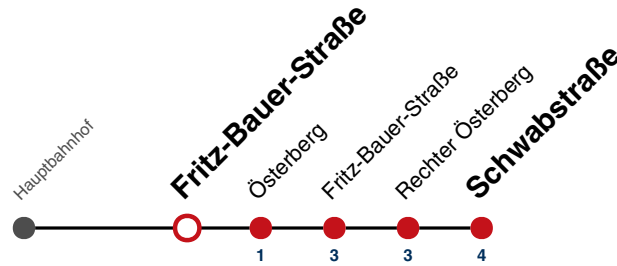

S nur an Schultagen

A18 nicht 24.12.

A26 nicht 24. und 31.12.

Fahrplanauskünfte rund um die Uhr:
naldo-App & landesweite Fahrplanauskunft
(0800 29 82 743, kostenlos)

10

Fritz-Bauer-Straße → Schwabstraße

Gültig ab 10.12.2023