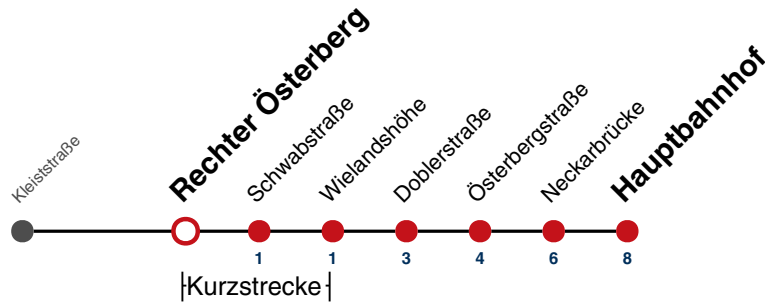

S nur an Schultagen

A18 nicht 24.12.

A26 nicht 24. und 31.12.

Fahrplanauskünfte rund um die Uhr:
naldo-App & landesweite Fahrplanauskunft
(0800 29 82 743, kostenlos)

10

Rechter Österberg → Hauptbahnhof

Gültig ab 10.12.2023