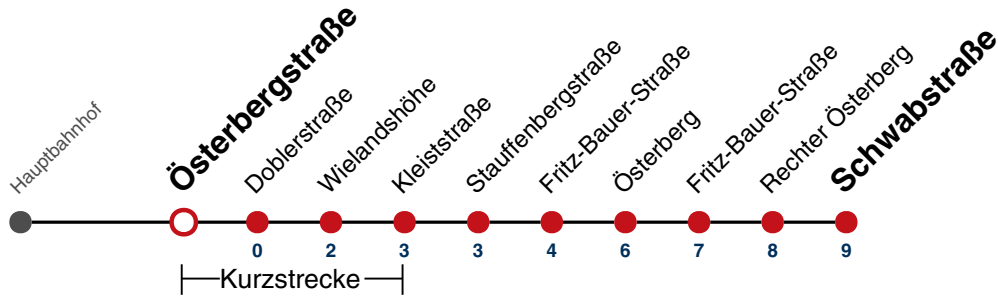

S nur an Schultagen

A18 nicht 24.12.

A26 nicht 24. und 31.12.

Fahrplanauskünfte rund um die Uhr:
naldo-App & landesweite Fahrplanauskunft
(0800 29 82 743, kostenlos)

10

Österbergstraße → Schwabstraße

Gültig ab 10.12.2023