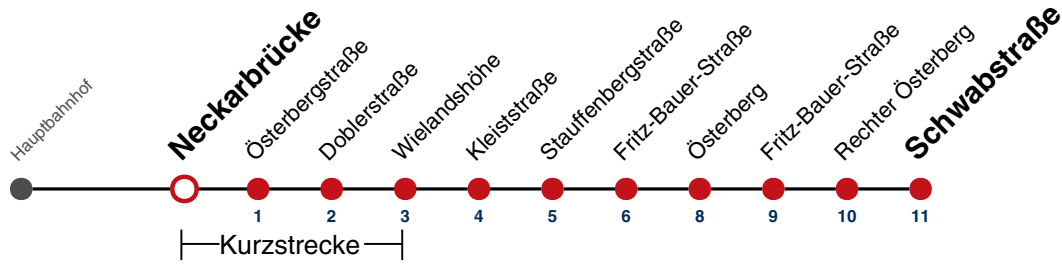

S nur an Schultagen

A18 nicht 24.12.

A26 nicht 24. und 31.12.

Fahrplanauskünfte rund um die Uhr:

naldo-App & landesweite Fahrplanauskunft
(0800 29 82 743, kostenlos)

10

Neckarbrücke → Schwabstraße

Gültig ab 10.12.2023