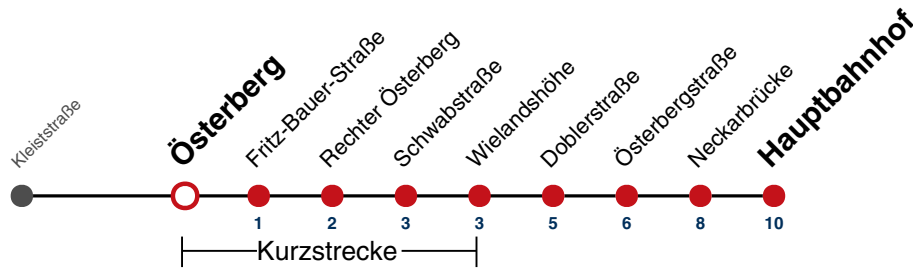

S nur an Schultagen

A18 nicht 24.12.

A26 nicht 24. und 31.12.

Fahrplanauskünfte rund um die Uhr:

naldo-App & landesweite Fahrplanauskunft
(0800 29 82 743, kostenlos)

10

Österberg → Hauptbahnhof

Gültig ab 10.12.2023