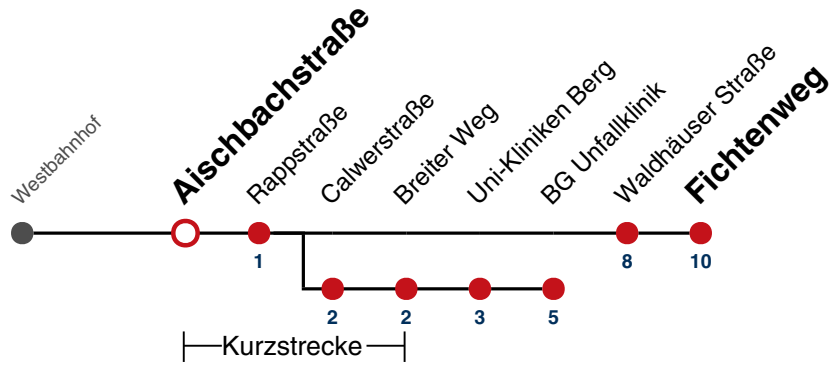

## Herrenberger Straße → Fichtenweg

Gültig ab 10.12.2023

	Montag - Freitag	Samstag	Sonn-/Feiertag
05	35 <sup>A</sup>		
06	20 <sup>A</sup> 50 <sup>A</sup>		
07	20 <sup>A</sup> 43 <sup>S</sup> 50 <sup>A</sup>		
08	20 <sup>A</sup> 50 <sup>A</sup>		
09	20 <sup>A</sup> 50 <sup>A</sup>		
10	20 <sup>A</sup> 50 <sup>A</sup>		
11	20 <sup>A</sup> 50 <sup>A</sup>		
12	20 <sup>A</sup> 50 <sup>A</sup>		
13	20 <sup>A</sup> 50 <sup>A</sup>		
14	20 <sup>A</sup> 50 <sup>A</sup>		
15	20 <sup>A</sup> 50 <sup>A</sup>		
16	20 <sup>A</sup> 50 <sup>A</sup>		
17	20 <sup>A</sup> 50 <sup>A</sup>		
18	20 <sup>A</sup> 50 <sup>A</sup>		
19	20 <sup>A</sup> 50 <sup>A</sup>		
20			
21			
22			
23			
00			
01			

A bis BG Unfallklinik

S nur an Schultagen

Fahrplanauskünfte rund um die Uhr:  
 naldo-App & landesweite Fahrplanauskunft  
 (0800 29 82 743, kostenlos)

## Aischbachstraße → Fichtenweg

Gültig ab 10.12.2023

	Montag - Freitag	Samstag	Sonn-/Feiertag
05	36 <sup>A</sup>		
06	21 <sup>A</sup> 51 <sup>A</sup>		
07	21 <sup>A</sup> 44 <sup>S</sup> 51 <sup>A</sup>		
08	21 <sup>A</sup> 51 <sup>A</sup>		
09	21 <sup>A</sup> 51 <sup>A</sup>		
10	21 <sup>A</sup> 51 <sup>A</sup>		
11	21 <sup>A</sup> 51 <sup>A</sup>		
12	21 <sup>A</sup> 51 <sup>A</sup>		
13	21 <sup>A</sup> 51 <sup>A</sup>		
14	21 <sup>A</sup> 51 <sup>A</sup>		
15	21 <sup>A</sup> 51 <sup>A</sup>		
16	21 <sup>A</sup> 51 <sup>A</sup>		
17	21 <sup>A</sup> 51 <sup>A</sup>		
18	21 <sup>A</sup> 51 <sup>A</sup>		
19	21 <sup>A</sup> 51 <sup>A</sup>		
20			
21			
22			
23			
00			
01			