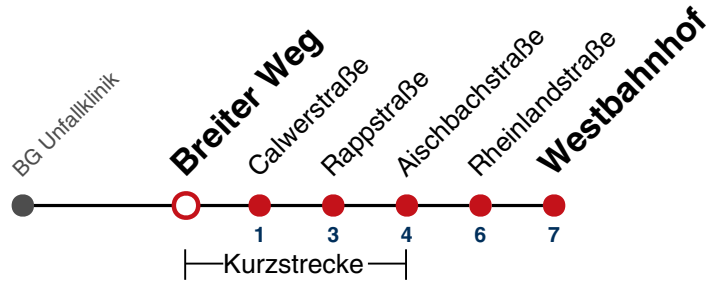

## Uni-Kliniken Berg → Westbahnhof

Gültig ab 10.12.2023

	Montag - Freitag	Samstag	Sonn-/Feiertag
05			
06	03 33		
07	03 33		
08	03 33		
09	03 33		
10	03 33		
11	03 33		
12	03 33		
13	03 33		
14	03 33		
15	03 33		
16	03 33		
17	03 33		
18	03 33		
19	03 33		
20	03		
21			
22			
23			
00			
01			

Fahrplanauskünfte rund um die Uhr:  
 naldo-App & landesweite Fahrplanauskunft  
 (0800 29 82 743, kostenlos)

## Breiter Weg → Westbahnhof

Gültig ab 10.12.2023

	Montag - Freitag	Samstag	Sonn-/Feiertag
05			
06	04 34		
07	04 34		
08	04 34		
09	04 34		
10	04 34		
11	04 34		
12	04 34		
13	04 34		
14	04 34		
15	04 34		
16	04 34		
17	04 34		
18	04 34		
19	04 34		
20	04		
21			
22			
23			
00			
01			