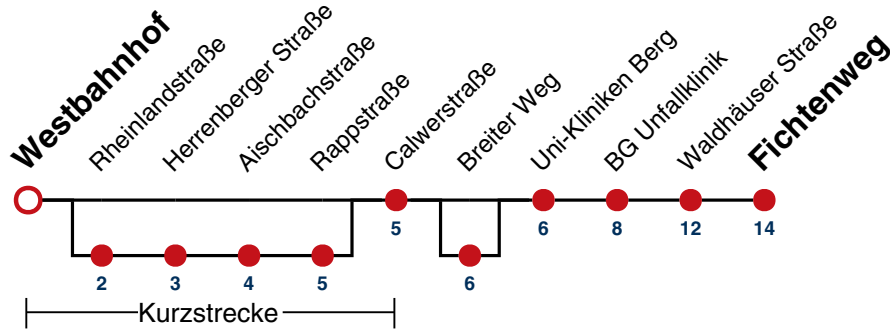

## Rheinlandstraße → Westbahnhof

Gültig ab 10.12.2023

	Montag - Freitag	Samstag	Sonn-/Feiertag
05			
06	10 40		
07	10 40		
08	10 40		
09	10 40		
10	10 40		
11	10 40		
12	10 40		
13	10 40		
14	10 40		
15	10 40		
16	10 40		
17	10 40		
18	10 40		
19	10 40		
20	10		
21			
22			
23			
00			
01			

Fahrplanauskünfte rund um die Uhr:  
 naldo-App & landesweite Fahrplanauskunft  
 (0800 29 82 743, kostenlos)

## Westbahnhof → Fichtenweg

Gültig ab 10.12.2023

	Montag - Freitag	Samstag	Sonn-/Feiertag
05	32 <sup>AB</sup> <sub>C</sub>		
06	17 <sup>AB</sup> <sub>C</sub> 47 <sup>AB</sup> <sub>C</sub>		
07	17 <sup>AB</sup> <sub>C</sub> 31 <sup>S</sup> 47 <sup>AB</sup> <sub>C</sub>		
08	17 <sup>AB</sup> <sub>C</sub> 47 <sup>AB</sup> <sub>C</sub>		
09	17 <sup>AB</sup> <sub>C</sub> 47 <sup>AB</sup> <sub>C</sub>		
10	17 <sup>AB</sup> <sub>C</sub> 47 <sup>AB</sup> <sub>C</sub>		
11	17 <sup>AB</sup> <sub>C</sub> 47 <sup>AB</sup> <sub>C</sub>		
12	17 <sup>AB</sup> <sub>C</sub> 47 <sup>AB</sup> <sub>C</sub>		
13	17 <sup>AB</sup> <sub>C</sub> 47 <sup>AB</sup> <sub>C</sub>		
14	17 <sup>AB</sup> <sub>C</sub> 47 <sup>AB</sup> <sub>C</sub>		
15	17 <sup>AB</sup> <sub>C</sub> 47 <sup>AB</sup> <sub>C</sub>		
16	17 <sup>AB</sup> <sub>C</sub> 47 <sup>AB</sup> <sub>C</sub>		
17	17 <sup>AB</sup> <sub>C</sub> 47 <sup>AB</sup> <sub>C</sub>		
18	17 <sup>AB</sup> <sub>C</sub> 47 <sup>AB</sup> <sub>C</sub>		
19	17 <sup>AB</sup> <sub>C</sub> 47 <sup>AB</sup> <sub>C</sub>		
20			
21			
22			
23			
00			
01			

**A** bis BG Unfallklinik

**B** bedient von Rheinlandstraße bis Rappstraße

**C** bedient Breiter Weg

**S** nur an Schultagen

Fahrplanauskünfte rund um die Uhr:  
naldo-App & landesweite Fahrplanauskunft  
(0800 29 82 743, kostenlos)