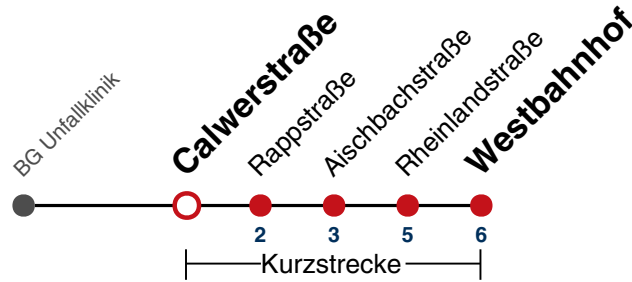

## Breiter Weg → Westbahnhof

Gültig ab 10.12.2023

	Montag - Freitag	Samstag	Sonn-/Feiertag
05			
06	04 34		
07	04 34		
08	04 34		
09	04 34		
10	04 34		
11	04 34		
12	04 34		
13	04 34		
14	04 34		
15	04 34		
16	04 34		
17	04 34		
18	04 34		
19	04 34		
20	04		
21			
22			
23			
00			
01			

Fahrplanauskünfte rund um die Uhr:  
 naldo-App & landesweite Fahrplanauskunft  
 (0800 29 82 743, kostenlos)

## Calwerstraße → Westbahnhof

Gültig ab 10.12.2023

	Montag - Freitag	Samstag	Sonn-/Feiertag
05			
06	05 35		
07	05 35		
08	05 35		
09	05 35		
10	05 35		
11	05 35		
12	05 35		
13	05 35		
14	05 35		
15	05 35		
16	05 35		
17	05 35		
18	05 35		
19	05 35		
20	05		
21			
22			
23			
00			
01			