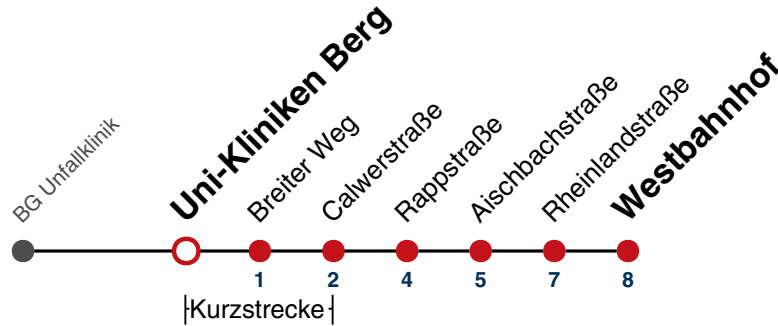

## BG Unfallklinik → Westbahnhof

Gültig ab 10.12.2023

	Montag - Freitag	Samstag	Sonn-/Feiertag
05			
06	02 32		
07	02 32		
08	02 32		
09	02 32		
10	02 32		
11	02 32		
12	02 32		
13	02 32		
14	02 32		
15	02 32		
16	02 32		
17	02 32		
18	02 32		
19	02 32		
20	02		
21			
22			
23			
00			
01			

Fahrplanauskünfte rund um die Uhr:  
 naldo-App & landesweite Fahrplanauskunft  
 (0800 29 82 743, kostenlos)

## Uni-Kliniken Berg → Westbahnhof

Gültig ab 10.12.2023

	Montag - Freitag	Samstag	Sonn-/Feiertag
05			
06	03 33		
07	03 33		
08	03 33		
09	03 33		
10	03 33		
11	03 33		
12	03 33		
13	03 33		
14	03 33		
15	03 33		
16	03 33		
17	03 33		
18	03 33		
19	03 33		
20	03		
21			
22			
23			
00			
01			