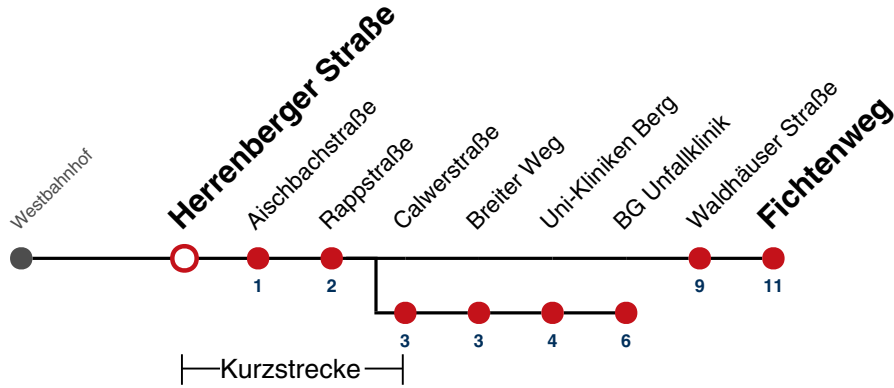

14

Herrenberger Straße → Fichtenweg

Gültig ab 10.12.2023

	Montag - Freitag	Samstag	Sonn-/Feiertag
05	35^A		
06	20^A 50^A		
07	20^A 43^S 50^A		
08	20^A 50^A		
09	20^A 50^A		
10	20^A 50^A		
11	20^A 50^A		
12	20^A 50^A		
13	20^A 50^A		
14	20^A 50^A		
15	20^A 50^A		
16	20^A 50^A		
17	20^A 50^A		
18	20^A 50^A		
19	20^A 50^A		
20			
21			
22			
23			
00			
01			

A bis BG Unfallklinik

S nur an Schultagen

Fahrplanauskünfte rund um die Uhr:
naldo-App & landesweite Fahrplanauskunft
(0800 29 82 743, kostenlos)