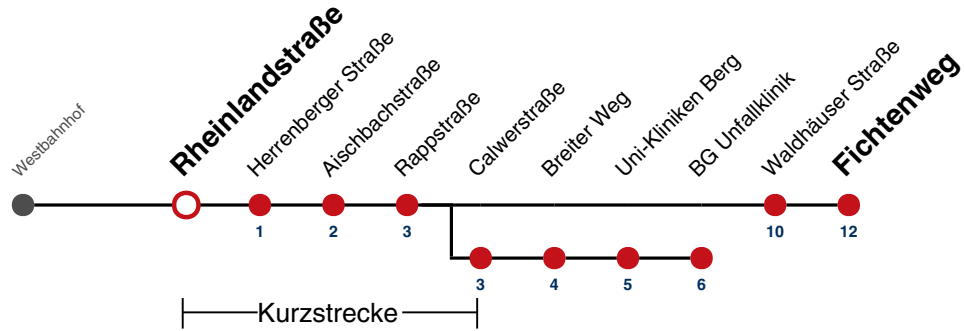

14

Rheinlandstraße → Fichtenweg

Gültig ab 10.12.2023

	Montag - Freitag	Samstag	Sonn-/Feiertag
05	34^A		
06	19^A 49^A		
07	19^A 42^S 49^A		
08	19^A 49^A		
09	19^A 49^A		
10	19^A 49^A		
11	19^A 49^A		
12	19^A 49^A		
13	19^A 49^A		
14	19^A 49^A		
15	19^A 49^A		
16	19^A 49^A		
17	19^A 49^A		
18	19^A 49^A		
19	19^A 49^A		
20			
21			
22			
23			
00			
01			

A bis BG Unfallklinik

S nur an Schultagen

Fahrplanauskünfte rund um die Uhr:
naldo-App & landesweite Fahrplanauskunft
(0800 29 82 743, kostenlos)