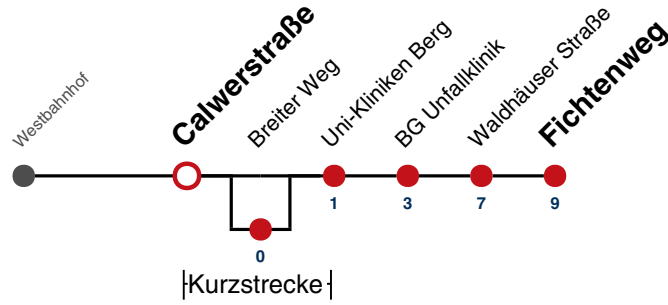

## Rappstraße → Fichtenweg

Gültig ab 10.12.2023

	Montag - Freitag	Samstag	Sonn-/Feiertag
05	37 <sup>A</sup>		
06	22 <sup>A</sup> 52 <sup>A</sup>		
07	22 <sup>A</sup> 45 <sup>S</sup> 52 <sup>A</sup>		
08	22 <sup>A</sup> 52 <sup>A</sup>		
09	22 <sup>A</sup> 52 <sup>A</sup>		
10	22 <sup>A</sup> 52 <sup>A</sup>		
11	22 <sup>A</sup> 52 <sup>A</sup>		
12	22 <sup>A</sup> 52 <sup>A</sup>		
13	22 <sup>A</sup> 52 <sup>A</sup>		
14	22 <sup>A</sup> 52 <sup>A</sup>		
15	22 <sup>A</sup> 52 <sup>A</sup>		
16	22 <sup>A</sup> 52 <sup>A</sup>		
17	22 <sup>A</sup> 52 <sup>A</sup>		
18	22 <sup>A</sup> 52 <sup>A</sup>		
19	22 <sup>A</sup> 52 <sup>A</sup>		
20			
21			
22			
23			
00			
01			

A bis BG Unfallklinik

S nur an Schultagen

Fahrplanauskünfte rund um die Uhr:

naldo-App & landesweite Fahrplanauskunft

(0800 29 82 743, kostenlos)

## Calwerstraße → Fichtenweg

Gültig ab 10.12.2023

	Montag - Freitag	Samstag	Sonn-/Feiertag
05	38 <sup>A</sup> <sub>B</sub>		
06	23 <sup>A</sup> <sub>B</sub> 53 <sup>A</sup> <sub>B</sub>		
07	23 <sup>A</sup> <sub>B</sub> 36 <sup>S</sup> 53 <sup>A</sup> <sub>B</sub>		
08	23 <sup>A</sup> <sub>B</sub> 53 <sup>A</sup> <sub>B</sub>		
09	23 <sup>A</sup> <sub>B</sub> 53 <sup>A</sup> <sub>B</sub>		
10	23 <sup>A</sup> <sub>B</sub> 53 <sup>A</sup> <sub>B</sub>		
11	23 <sup>A</sup> <sub>B</sub> 53 <sup>A</sup> <sub>B</sub>		
12	23 <sup>A</sup> <sub>B</sub> 53 <sup>A</sup> <sub>B</sub>		
13	23 <sup>A</sup> <sub>B</sub> 53 <sup>A</sup> <sub>B</sub>		
14	23 <sup>A</sup> <sub>B</sub> 53 <sup>A</sup> <sub>B</sub>		
15	23 <sup>A</sup> <sub>B</sub> 53 <sup>A</sup> <sub>B</sub>		
16	23 <sup>A</sup> <sub>B</sub> 53 <sup>A</sup> <sub>B</sub>		
17	23 <sup>A</sup> <sub>B</sub> 53 <sup>A</sup> <sub>B</sub>		
18	23 <sup>A</sup> <sub>B</sub> 53 <sup>A</sup> <sub>B</sub>		
19	23 <sup>A</sup> <sub>B</sub> 53 <sup>A</sup> <sub>B</sub>		
20			
21			
22			
23			
00			
01			