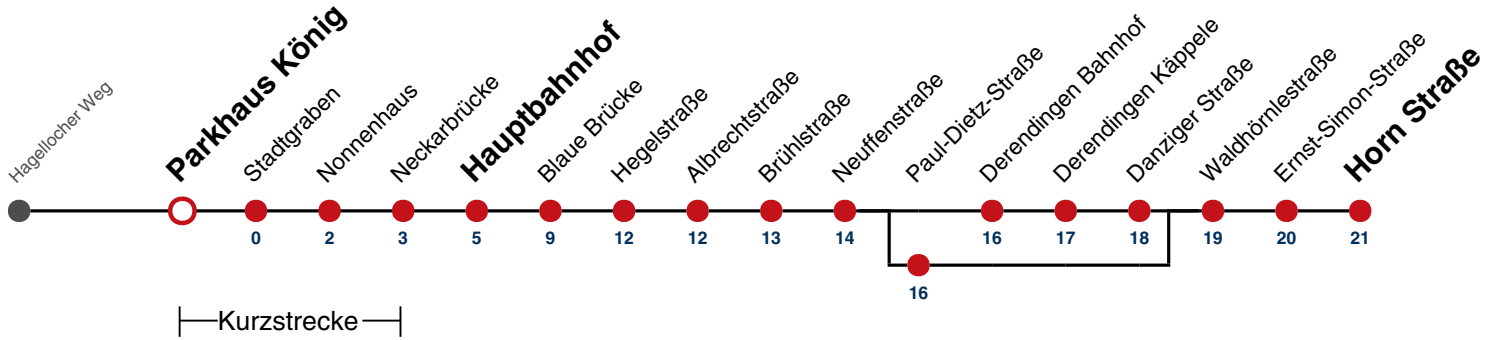

A bis Hauptbahnhof

B bedient Paul-Dietz-Straße

F nur an schulfreien Tagen

S nur an Schultagen

Ferienfahrplan gilt in den Winterferien (27.12.23 - 05.01.24) und in den Sommerferien (29.07.24 - 06.09.24).

Fahrplanauskünfte rund um die Uhr:

naldo-App & landesweite Fahrplanauskunft
(0800 29 82 743, kostenlos)

16

Parkhaus König → Horn Straße

Gültig ab 10.12.2023

	Mo - Fr (Normal)	Mo - Fr (Ferien)	Samstag	Sonn-/Feiertag
05				
06	18 48 ^B 48 ^F			
07	18 48			
08	18 48			
09	18 48			
10	18 48			
11	18 48			
12	18 48			
13	18 48			
14	18 48			
15	18 48			
16	18 48			
17	18 48			
18	18 48			
19	18 48			
20	18 ^A			
21				
22				
23				
00				
01				

A bis Hauptbahnhof

B bedient Paul-Dietz-Straße

F nur an schulfreien Tagen

S nur an Schultagen

Ferienfahrplan gilt in den Winterferien (27.12.23 - 05.01.24) und in den Sommerferien (29.07.24 - 06.09.24).

Fahrplanauskünfte rund um die Uhr:
naldo-App & landesweite Fahrplanauskunft
(0800 29 82 743, kostenlos)

16

Stadtgraben → Horn Straße

Gültig ab 10.12.2023

	Mo - Fr (Normal)	Mo - Fr (Ferien)	Samstag	Sonn-/Feiertag
05				
06	18 48 ^B 48 ^F			
07	18 48			
08	18 48			
09	18 48			
10	18 48			
11	18 48			
12	18 48			
13	18 48			
14	18 48			
15	18 48			
16	18 48			
17	18 48			
18	18 48			
19	18 48			
20	18 ^A			
21				
22				
23				
00				
01				