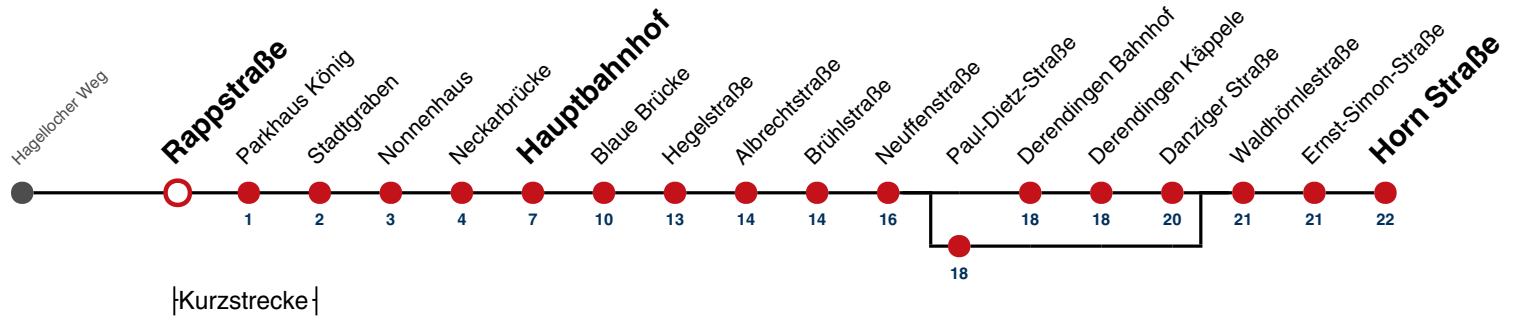

16

Rappstraße → Horn Straße

Gültig ab 10.12.2023

	Mo - Fr (Normal)	Mo - Fr (Ferien)	Samstag	Sonn-/Feiertag
05				
06	16 46^B 46^F			
07	16 46			
08	16 46			
09	16 46			
10	16 46			
11	16 46			
12	16 46			
13	16 46			
14	16 46			
15	16 46			
16	16 46			
17	16 46			
18	16 46			
19	16 46			
20	16^A			
21				
22				
23				
00				
01				

A bis Hauptbahnhof

B bedient Paul-Dietz-Straße

F nur an schulfreien Tagen

S nur an Schultagen

Ferienfahrplan gilt in den Winterferien (27.12.23 - 05.01.24) und in den Sommerferien (29.07.24 - 06.09.24).

Fahrplanauskünfte rund um die Uhr:

naldo-App & landesweite Fahrplanauskunft
(0800 29 82 743, kostenlos)