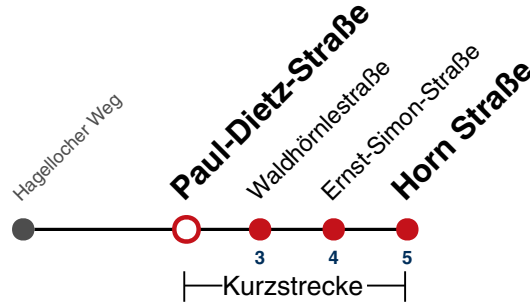

16

Paul-Dietz-Straße → Horn Straße

Gültig ab 10.12.2023

	Mo - Fr (Normal)	Mo - Fr (Ferien)	Samstag	Sonn-/Feiertag
05				
06				
07	04^S			
08				
09				
10				
11				
12				
13				
14				
15				
16				
17				
18				
19				
20				
21				
22				
23				
00				
01				

S nur an Schultagen

Ferienfahrplan gilt in den Winterferien (27.12.23 - 05.01.24) und in den Sommerferien (29.07.24 - 06.09.24).

Fahrplanauskünfte rund um die Uhr:
naldo-App & landesweite Fahrplanauskunft
(0800 29 82 743, kostenlos)