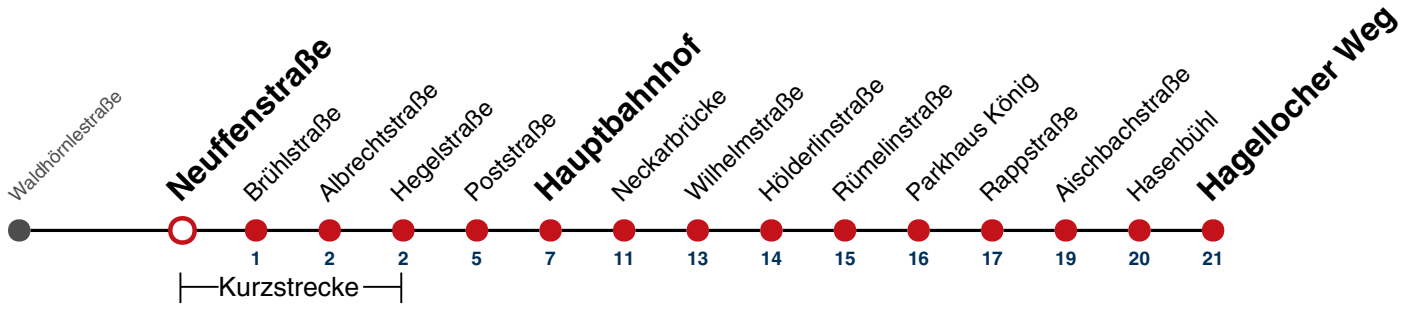

S nur an Schultagen

Ferienfahrplan gilt in den Winterferien (27.12.23 - 05.01.24) und in den Sommerferien (29.07.24 - 06.09.24).

Fahrplanauskünfte rund um die Uhr:
naldo-App & landesweite Fahrplanauskunft
(0800 29 82 743, kostenlos)

16

Neuffenstraße → Hagellocher Weg

Gültig ab 10.12.2023

	Mo - Fr (Normal)	Mo - Fr (Ferien)	Samstag	Sonn-/Feiertag
05				
06	15 45	20 ^A 50 ^A		
07	15 45	20 ^A 50 ^A		
08	15 45	20 ^A 50 ^A		
09	15 45	20 ^A 50 ^A		
10	15 45	20 ^A 50 ^A		
11	15 45	20 ^A 50 ^A		
12	15 45 ^F 49 ^S	20 ^A 50 ^A		
13	15 45	20 ^A 50 ^A		
14	15 45	20 ^A 50 ^A		
15	15 45	20 ^A 50 ^A		
16	15 45	20 ^A 50 ^A		
17	15 45	20 ^A 50 ^A		
18	15 45	20 ^A 50 ^A		
19	15 45	20 ^A 50 ^A		
20	15 ^A	20 ^A		
21				
22				
23				
00				
01				