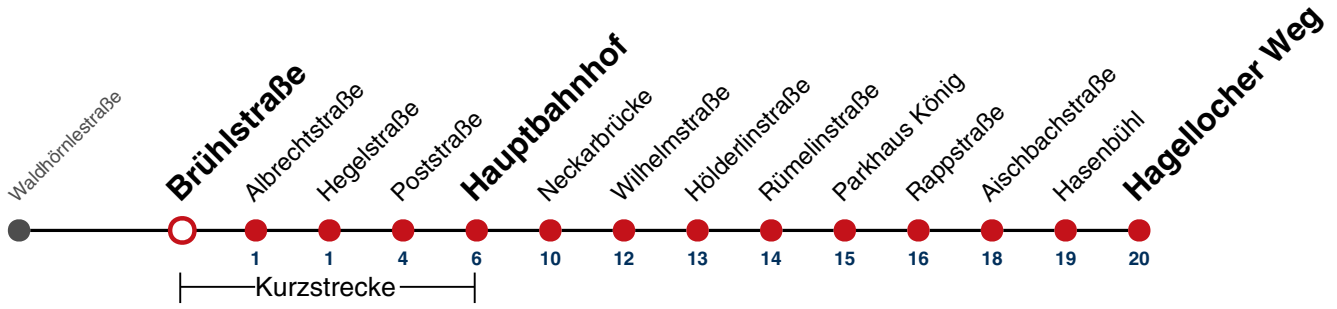

16

Neuffenstraße → Hagellocher Weg

Gültig ab 10.12.2023

	Mo - Fr (Normal)	Mo - Fr (Ferien)	Samstag	Sonn-/Feiertag
05				
06	15 45	20 ^A 50 ^A		
07	15 45	20 ^A 50 ^A		
08	15 45	20 ^A 50 ^A		
09	15 45	20 ^A 50 ^A		
10	15 45	20 ^A 50 ^A		
11	15 45	20 ^A 50 ^A		
12	15 45 ^F 49 ^S	20 ^A 50 ^A		
13	15 45	20 ^A 50 ^A		
14	15 45	20 ^A 50 ^A		
15	15 45	20 ^A 50 ^A		
16	15 45	20 ^A 50 ^A		
17	15 45	20 ^A 50 ^A		
18	15 45	20 ^A 50 ^A		
19	15 45	20 ^A 50 ^A		
20	15 ^A	20 ^A		
21				
22				
23				
00				
01				

A bis Hauptbahnhof

F nur an schulfreien Tagen

S nur an Schultagen

Ferienfahrplan gilt in den Winterferien (27.12.23 - 05.01.24) und in den Sommerferien (29.07.24 - 06.09.24).

Fahrplanauskünfte rund um die Uhr:
naldo-App & landesweite Fahrplanauskunft
(0800 29 82 743, kostenlos)

16

Brühlstraße → Hagellocher Weg

Gültig ab 10.12.2023

	Mo - Fr (Normal)	Mo - Fr (Ferien)	Samstag	Sonn-/Feiertag
05				
06	16 46	21 ^A 51 ^A		
07	16 46	21 ^A 51 ^A		
08	16 46	21 ^A 51 ^A		
09	16 46	21 ^A 51 ^A		
10	16 46	21 ^A 51 ^A		
11	16 46	21 ^A 51 ^A		
12	16 46 ^F 50 ^S	21 ^A 51 ^A		
13	16 46	21 ^A 51 ^A		
14	16 46	21 ^A 51 ^A		
15	16 46	21 ^A 51 ^A		
16	16 46	21 ^A 51 ^A		
17	16 46	21 ^A 51 ^A		
18	16 46	21 ^A 51 ^A		
19	16 46	21 ^A 51 ^A		
20	16 ^A	21 ^A		
21				
22				
23				
00				
01				