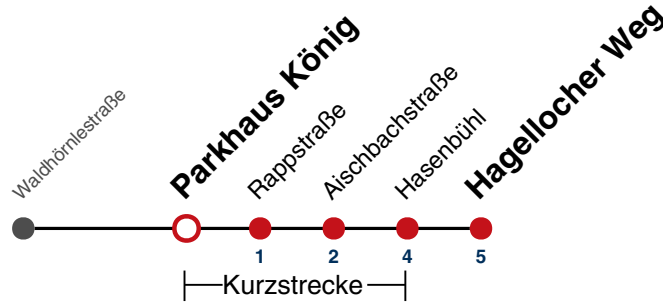

16

Parkhaus König → Hagellocher Weg

Gültig ab 10.12.2023

	Mo - Fr (Normal)	Mo - Fr (Ferien)	Samstag	Sonn-/Feiertag
05				
06	32			
07	02 32			
08	02 32			
09	02 32			
10	02 32			
11	02 32			
12	02 32			
13	02^F 03^S 32			
14	02 32			
15	02 32			
16	02 32			
17	02 32			
18	02 32			
19	02 32			
20	02			
21				
22				
23				
00				
01				

F nur an schulfreien Tagen

S nur an Schultagen

Ferienfahrplan gilt in den Winterferien (27.12.23 - 05.01.24) und in den Sommerferien (29.07.24 - 06.09.24).

Fahrplanauskünfte rund um die Uhr:
naldo-App & landesweite Fahrplanauskunft
(0800 29 82 743, kostenlos)