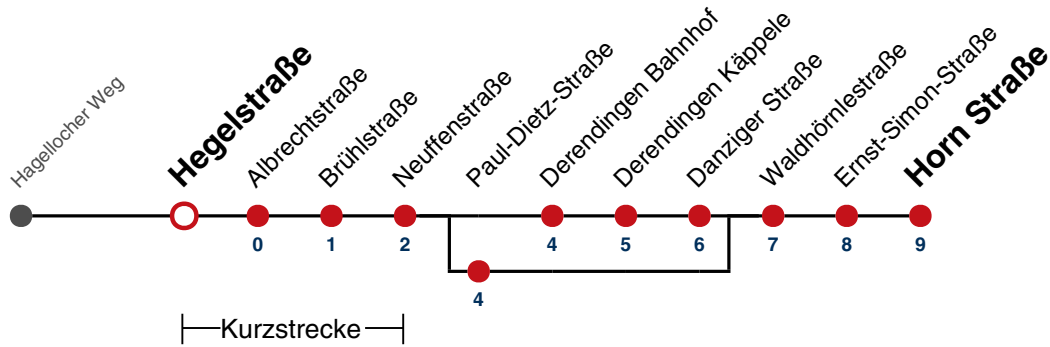

16

Blaue Brücke → Horn Straße

Gültig ab 10.12.2023

	Mo - Fr (Normal)	Mo - Fr (Ferien)	Samstag	Sonn-/Feiertag
05	38 57	38		
06	27 57 ^A _S 57 ^F	02 32		
07	27 57	02 32		
08	27 57	02 32		
09	27 57	02 32		
10	27 57	02 32		
11	27 57	02 32		
12	27 57	02 32		
13	27 57	02 32		
14	27 57	02 32		
15	27 57	02 32		
16	27 57	02 32		
17	27 57	02 32		
18	27 57	02 32		
19	27 57	02 32		
20		02		
21				
22				
23				
00				
01				

A bedient Paul-Dietz-Straße

F nur an schulfreien Tagen

S nur an Schultagen

Ferienfahrplan gilt in den Winterferien (27.12.23 - 05.01.24) und in den Sommerferien (29.07.24 - 06.09.24).

Fahrplanauskünfte rund um die Uhr:
naldo-App & landesweite Fahrplanauskunft
(0800 29 82 743, kostenlos)

16

Hegelstraße → Horn Straße

Gültig ab 10.12.2023

	Mo - Fr (Normal)	Mo - Fr (Ferien)	Samstag	Sonn-/Feiertag
05	41	41		
06	00 30	05 35		
07	00 ^A _S 00 ^F 30	05 35		
08	00 30	05 35		
09	00 30	05 35		
10	00 30	05 35		
11	00 30	05 35		
12	00 30	05 35		
13	00 30	05 35		
14	00 30	05 35		
15	00 30	05 35		
16	00 30	05 35		
17	00 30	05 35		
18	00 30	05 35		
19	00 30	05 35		
20	00	05		
21				
22				
23				
00				
01				