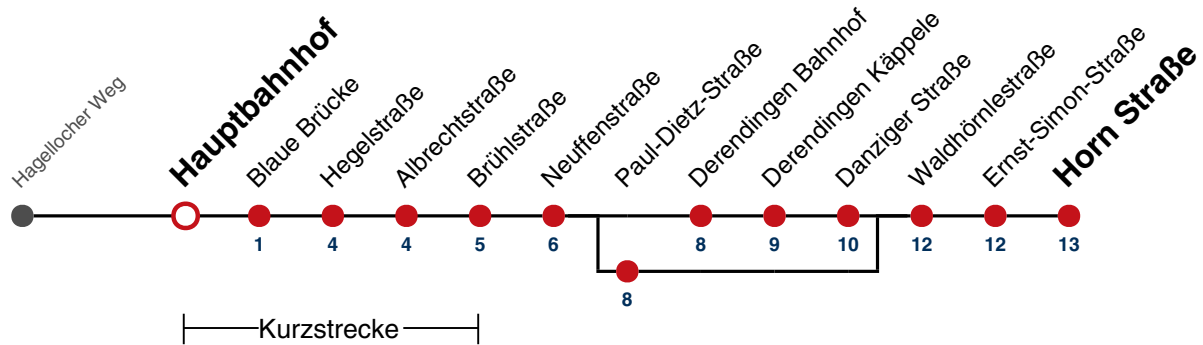

16

Hauptbahnhof → Horn Straße

Gültig ab 10.12.2023

	Mo - Fr (Normal)	Mo - Fr (Ferien)	Samstag	Sonn-/Feiertag
05	37 56	37		
06	26 56^A_S 56^F	01 31		
07	26 56	01 31		
08	26 56	01 31		
09	26 56	01 31		
10	26 56	01 31		
11	26 56	01 31		
12	26 56	01 31		
13	26 56	01 31		
14	26 56	01 31		
15	26 56	01 31		
16	26 56	01 31		
17	26 56	01 31		
18	26 56	01 31		
19	26 56	01 31		
20		01		
21				
22				
23				
00				
01				

A bedient Paul-Dietz-Straße

F nur an schulfreien Tagen

S nur an Schultagen

Ferienfahrplan gilt in den Winterferien (27.12.23 - 05.01.24) und in den Sommerferien (29.07.24 - 06.09.24).

Fahrplanauskünfte rund um die Uhr:
naldo-App & landesweite Fahrplanauskunft
(0800 29 82 743, kostenlos)