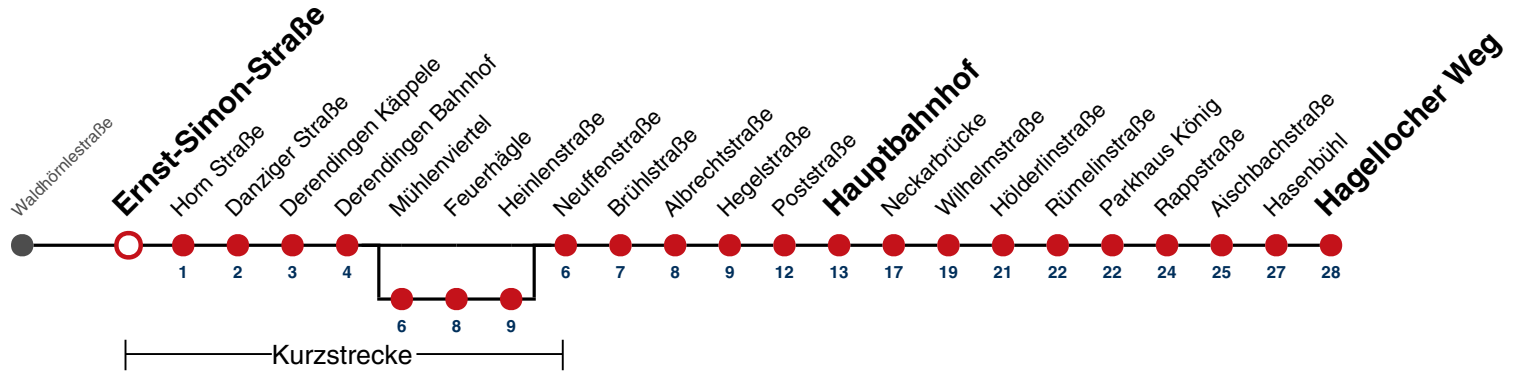

A bis Hauptbahnhof

B bedient von Mühlenviertel bis Heinlenstraße

F nur an schulfreien Tagen

S nur an Schultagen

Ferienfahrplan gilt in den Winterferien (27.12.23 - 05.01.24) und in den Sommerferien (29.07.24 - 06.09.24).

Fahrplanauskünfte rund um die Uhr:
naldo-App & landesweite Fahrplanauskunft
(0800 29 82 743, kostenlos)

16

Ernst-Simon-Straße → Hagellocher Weg

Gültig ab 10.12.2023

	Mo - Fr (Normal)	Mo - Fr (Ferien)	Samstag	Sonn-/Feiertag
05				
06	09 39	14 ^A 44 ^A		
07	09 39	14 ^A 44 ^A		
08	09 39	14 ^A 44 ^A		
09	09 39	14 ^A 44 ^A		
10	09 39	14 ^A 44 ^A		
11	09 39	14 ^A 44 ^A		
12	09 39 ^B _S 39 ^F	14 ^A 44 ^A		
13	09 39	14 ^A 44 ^A		
14	09 39	14 ^A 44 ^A		
15	09 39	14 ^A 44 ^A		
16	09 39	14 ^A 44 ^A		
17	09 39	14 ^A 44 ^A		
18	09 39	14 ^A 44 ^A		
19	09 39	14 ^A 44 ^A		
20	09 ^A	14 ^A		
21				
22				
23				
00				
01				

A bis Hauptbahnhof

B bedient von Mühlenviertel bis Heinenstraße

F nur an schulfreien Tagen

S nur an Schultagen

Ferienfahrplan gilt in den Winterferien (27.12.23 - 05.01.24) und in den Sommerferien (29.07.24 - 06.09.24).

Fahrplanauskünfte rund um die Uhr:
naldo-App & landesweite Fahrplanauskunft
(0800 29 82 743, kostenlos)

16

Horn Straße → Hagellocher Weg

Gültig ab 10.12.2023

	Mo - Fr (Normal)	Mo - Fr (Ferien)	Samstag	Sonn-/Feiertag
05				
06	10 40	15 ^A 45 ^A		
07	10 40	15 ^A 45 ^A		
08	10 40	15 ^A 45 ^A		
09	10 40	15 ^A 45 ^A		
10	10 40	15 ^A 45 ^A		
11	10 40	15 ^A 45 ^A		
12	10 40 ^B 40 ^F	15 ^A 45 ^A		
13	10 40	15 ^A 45 ^A		
14	10 40	15 ^A 45 ^A		
15	10 40	15 ^A 45 ^A		
16	10 40	15 ^A 45 ^A		
17	10 40	15 ^A 45 ^A		
18	10 40	15 ^A 45 ^A		
19	10 40	15 ^A 45 ^A		
20	10 ^A	15 ^A		
21				
22				
23				
00				
01				