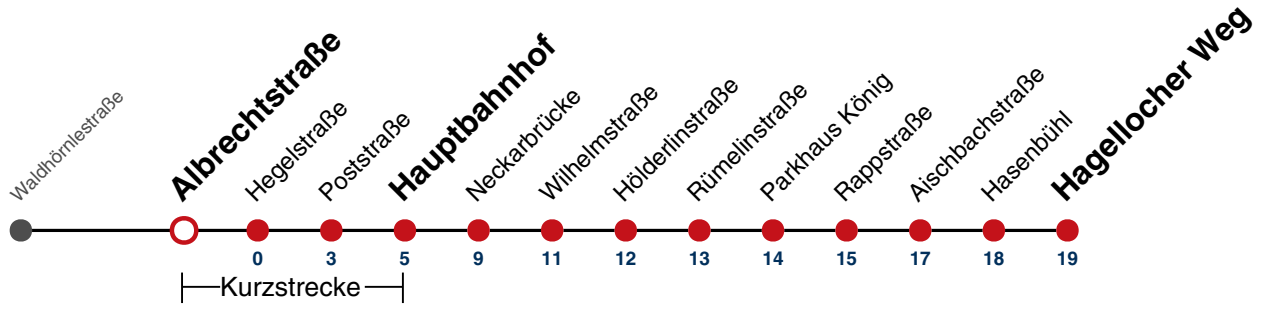

16

Brühlstraße → Hagellocher Weg

Gültig ab 10.12.2023

	Mo - Fr (Normal)	Mo - Fr (Ferien)	Samstag	Sonn-/Feiertag
05				
06	16 46	21 ^A 51 ^A		
07	16 46	21 ^A 51 ^A		
08	16 46	21 ^A 51 ^A		
09	16 46	21 ^A 51 ^A		
10	16 46	21 ^A 51 ^A		
11	16 46	21 ^A 51 ^A		
12	16 46 ^F 50 ^S	21 ^A 51 ^A		
13	16 46	21 ^A 51 ^A		
14	16 46	21 ^A 51 ^A		
15	16 46	21 ^A 51 ^A		
16	16 46	21 ^A 51 ^A		
17	16 46	21 ^A 51 ^A		
18	16 46	21 ^A 51 ^A		
19	16 46	21 ^A 51 ^A		
20	16 ^A	21 ^A		
21				
22				
23				
00				
01				

A bis Hauptbahnhof

F nur an schulfreien Tagen

S nur an Schultagen

Ferienfahrplan gilt in den Winterferien (27.12.23 - 05.01.24) und in den Sommerferien (29.07.24 - 06.09.24).

Fahrplanauskünfte rund um die Uhr:
naldo-App & landesweite Fahrplanauskunft
(0800 29 82 743, kostenlos)

16

Albrechtstraße → Hagellocher Weg

Gültig ab 10.12.2023

	Mo - Fr (Normal)	Mo - Fr (Ferien)	Samstag	Sonn-/Feiertag
05				
06	17 47	22 ^A 52 ^A		
07	17 47	22 ^A 52 ^A		
08	17 47	22 ^A 52 ^A		
09	17 47	22 ^A 52 ^A		
10	17 47	22 ^A 52 ^A		
11	17 47	22 ^A 52 ^A		
12	17 47 ^F 51 ^S	22 ^A 52 ^A		
13	17 47	22 ^A 52 ^A		
14	17 47	22 ^A 52 ^A		
15	17 47	22 ^A 52 ^A		
16	17 47	22 ^A 52 ^A		
17	17 47	22 ^A 52 ^A		
18	17 47	22 ^A 52 ^A		
19	17 47	22 ^A 52 ^A		
20	17 ^A	22 ^A		
21				
22				
23				
00				
01				