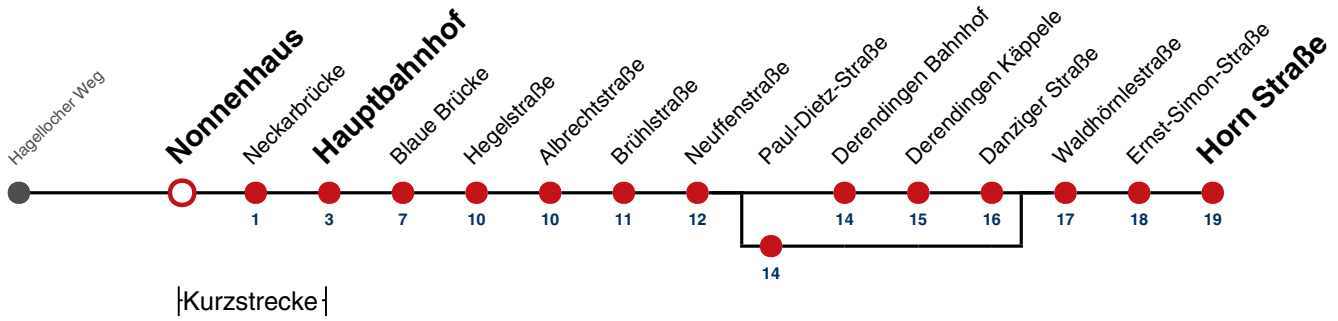

16

Nonnenhaus → Horn Straße

Gültig ab 10.12.2023

	Mo - Fr (Normal)	Mo - Fr (Ferien)	Samstag	Sonn-/Feiertag
05				
06	20 50^B 50^F			
07	20 50			
08	20 50			
09	20 50			
10	20 50			
11	20 50			
12	20 50			
13	20 50			
14	20 50			
15	20 50			
16	20 50			
17	20 50			
18	20 50			
19	20 50			
20	20^A			
21				
22				
23				
00				
01				

A bis Hauptbahnhof

B bedient Paul-Dietz-Straße

F nur an schulfreien Tagen

S nur an Schultagen

Ferienfahrplan gilt in den Winterferien (27.12.23 - 05.01.24) und in den Sommerferien (29.07.24 - 06.09.24).

Fahrplanauskünfte rund um die Uhr:
naldo-App & landesweite Fahrplanauskunft
(0800 29 82 743, kostenlos)