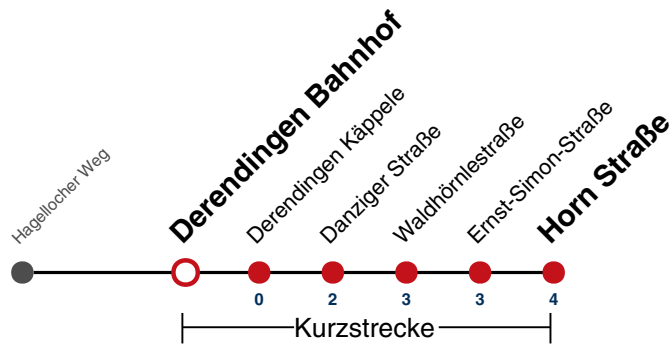

16

Derendingen Bahnhof → Horn Straße

Gültig ab 10.12.2023

	Mo - Fr (Normal)	Mo - Fr (Ferien)	Samstag	Sonn-/Feiertag
05	45	45		
06	04 34	09 39		
07	04^F 34	09 39		
08	04 34	09 39		
09	04 34	09 39		
10	04 34	09 39		
11	04 34	09 39		
12	04 34	09 39		
13	04 34	09 39		
14	04 34	09 39		
15	04 34	09 39		
16	04 34	09 39		
17	04 34	09 39		
18	04 34	09 39		
19	04 34	09 39		
20	04	09		
21				
22				
23				
00				
01				

F nur an schulfreien Tagen

Ferienfahrplan gilt in den Winterferien (27.12.23 - 05.01.24) und in den Sommerferien (29.07.24 - 06.09.24).

Fahrplanauskünfte rund um die Uhr:
naldo-App & landesweite Fahrplanauskunft
(0800 29 82 743, kostenlos)