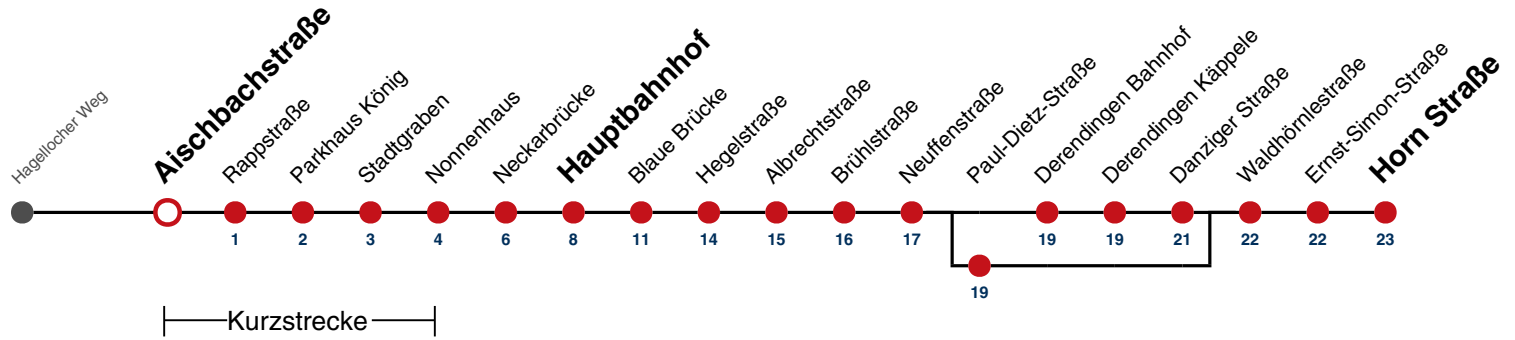

16

Aischbachstraße → Horn Straße

Gültig ab 10.12.2023

	Mo - Fr (Normal)	Mo - Fr (Ferien)	Samstag	Sonn-/Feiertag
05				
06	15 45^B 45^F			
07	15 45			
08	15 45			
09	15 45			
10	15 45			
11	15 45			
12	15 45			
13	15 45			
14	15 45			
15	15 45			
16	15 45			
17	15 45			
18	15 45			
19	15 45			
20	15^A			
21				
22				
23				
00				
01				

A bis Hauptbahnhof

B bedient Paul-Dietz-Straße

F nur an schulfreien Tagen

S nur an Schultagen

Ferienfahrplan gilt in den Winterferien (27.12.23 - 05.01.24) und in den Sommerferien (29.07.24 - 06.09.24).

Fahrplanauskünfte rund um die Uhr:
naldo-App & landesweite Fahrplanauskunft
(0800 29 82 743, kostenlos)