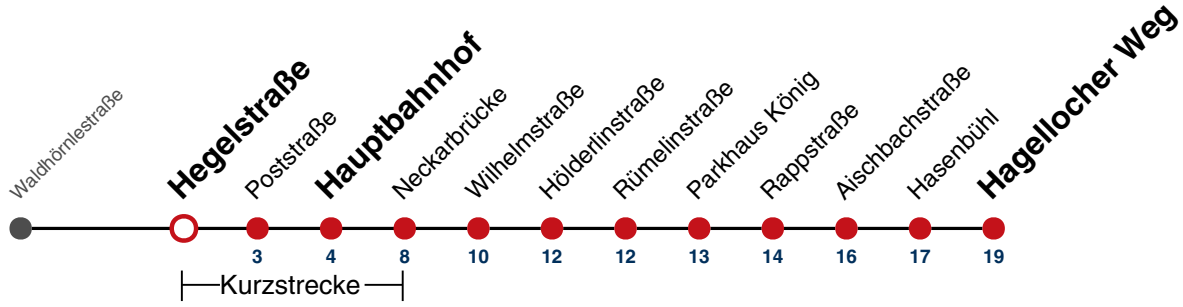

16

Albrechtstraße → Hagellocher Weg

Gültig ab 10.12.2023

	Mo - Fr (Normal)	Mo - Fr (Ferien)	Samstag	Sonn-/Feiertag
05				
06	17 47	22 ^A 52 ^A		
07	17 47	22 ^A 52 ^A		
08	17 47	22 ^A 52 ^A		
09	17 47	22 ^A 52 ^A		
10	17 47	22 ^A 52 ^A		
11	17 47	22 ^A 52 ^A		
12	17 47 ^F 51 ^S	22 ^A 52 ^A		
13	17 47	22 ^A 52 ^A		
14	17 47	22 ^A 52 ^A		
15	17 47	22 ^A 52 ^A		
16	17 47	22 ^A 52 ^A		
17	17 47	22 ^A 52 ^A		
18	17 47	22 ^A 52 ^A		
19	17 47	22 ^A 52 ^A		
20	17 ^A	22 ^A		
21				
22				
23				
00				
01				

A bis Hauptbahnhof

F nur an schulfreien Tagen

S nur an Schultagen

Ferienfahrplan gilt in den Winterferien (27.12.23 - 05.01.24) und in den Sommerferien (29.07.24 - 06.09.24).

Fahrplanauskünfte rund um die Uhr:
naldo-App & landesweite Fahrplanauskunft
(0800 29 82 743, kostenlos)

16

Hegelstraße → Hagellocher Weg

Gültig ab 10.12.2023

	Mo - Fr (Normal)	Mo - Fr (Ferien)	Samstag	Sonn-/Feiertag
05				
06	18 48	23 ^A 53 ^A		
07	18 48	23 ^A 53 ^A		
08	18 48	23 ^A 53 ^A		
09	18 48	23 ^A 53 ^A		
10	18 48	23 ^A 53 ^A		
11	18 48	23 ^A 53 ^A		
12	18 48 ^F 52 ^S	23 ^A 53 ^A		
13	18 48	23 ^A 53 ^A		
14	18 48	23 ^A 53 ^A		
15	18 48	23 ^A 53 ^A		
16	18 48	23 ^A 53 ^A		
17	18 48	23 ^A 53 ^A		
18	18 48	23 ^A 53 ^A		
19	18 48	23 ^A 53 ^A		
20	18 ^A	23 ^A		
21				
22				
23				
00				
01				