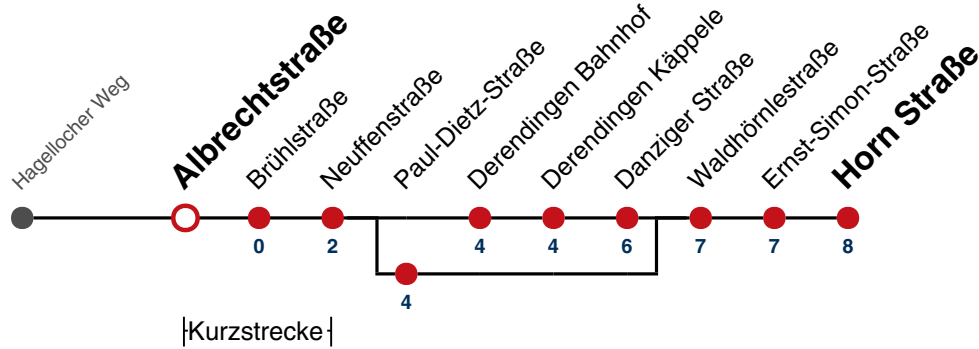

16

Albrechtstraße → Horn Straße

Gültig ab 10.12.2023

	Mo - Fr (Normal)	Mo - Fr (Ferien)	Samstag	Sonn-/Feiertag
05	41	41		
06	00 30	05 35		
07	00^A_S 00^F 30	05 35		
08	00 30	05 35		
09	00 30	05 35		
10	00 30	05 35		
11	00 30	05 35		
12	00 30	05 35		
13	00 30	05 35		
14	00 30	05 35		
15	00 30	05 35		
16	00 30	05 35		
17	00 30	05 35		
18	00 30	05 35		
19	00 30	05 35		
20	00	05		
21				
22				
23				
00				
01				

A bedient Paul-Dietz-Straße   **F** nur an schulfreien Tagen   **S** nur an Schultagen

Ferienfahrplan gilt in den Winterferien (27.12.23 - 05.01.24) und in den Sommerferien (29.07.24 - 06.09.24).

Fahrplanauskünfte rund um die Uhr:
naldo-App & landesweite Fahrplanauskunft
(0800 29 82 743, kostenlos)