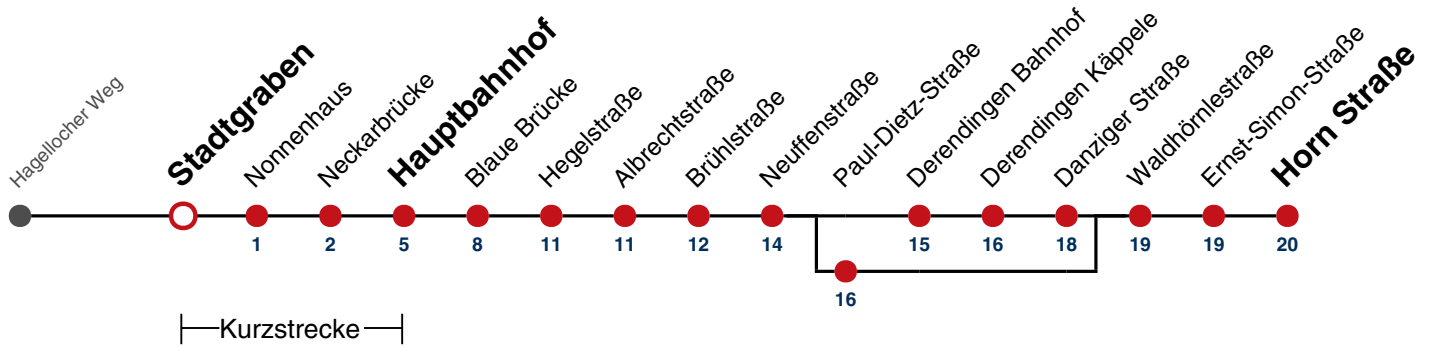

A bis Hauptbahnhof

B bedient Paul-Dietz-Straße

F nur an schulfreien Tagen

S nur an Schultagen

Ferienfahrplan gilt in den Winterferien (27.12.23 - 05.01.24) und in den Sommerferien (29.07.24 - 06.09.24).

Fahrplanauskünfte rund um die Uhr:

A bis Hauptbahnhof

B bedient Paul-Dietz-Straße

F nur an schulfreien Tagen

S nur an Schultagen

Ferienfahrplan gilt in den Winterferien (27.12.23 - 05.01.24) und in den Sommerferien (29.07.24 - 06.09.24).

Fahrplanauskünfte rund um die Uhr:
naldo-App & landesweite Fahrplanauskunft
(0800 29 82 743, kostenlos)

16

Stadtgraben → Horn Straße

Gültig ab 10.12.2023

	Mo - Fr (Normal)	Mo - Fr (Ferien)	Samstag	Sonn-/Feiertag
05				
06	18 48 ^B 48 ^F			
07	18 48			
08	18 48			
09	18 48			
10	18 48			
11	18 48			
12	18 48			
13	18 48			
14	18 48			
15	18 48			
16	18 48			
17	18 48			
18	18 48			
19	18 48			
20	18 ^A			
21				
22				
23				
00				
01				