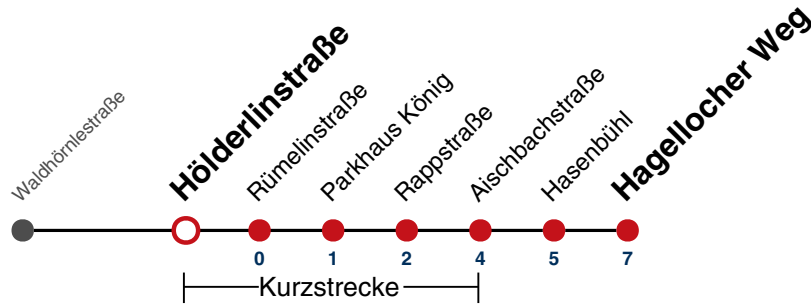

16

Hölderlinstraße → Hagellocher Weg

Gültig ab 10.12.2023

	Mo - Fr (Normal)	Mo - Fr (Ferien)	Samstag	Sonn-/Feiertag
05				
06	30			
07	00 30			
08	00 30			
09	00 30			
10	00 30			
11	00 30			
12	00 30			
13	00^F 01^S 30			
14	00 30			
15	00 30			
16	00 30			
17	00 30			
18	00 30			
19	00 30			
20	00			
21				
22				
23				
00				
01				

F nur an schulfreien Tagen

S nur an Schultagen

Ferienfahrplan gilt in den Winterferien (27.12.23 - 05.01.24) und in den Sommerferien (29.07.24 - 06.09.24).

Fahrplanauskünfte rund um die Uhr:
naldo-App & landesweite Fahrplanauskunft
(0800 29 82 743, kostenlos)