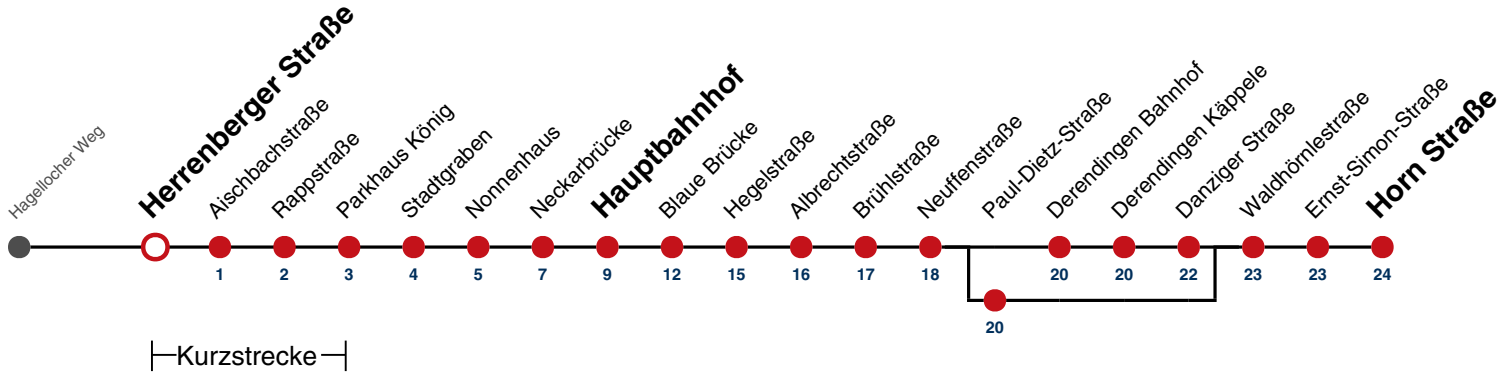

16

Herrenberger Straße → Horn Straße

Gültig ab 10.12.2023

	Mo - Fr (Normal)	Mo - Fr (Ferien)	Samstag	Sonn-/Feiertag
05				
06	14 44^B_S 44^F			
07	14 44			
08	14 44			
09	14 44			
10	14 44			
11	14 44			
12	14 44			
13	14 44			
14	14 44			
15	14 44			
16	14 44			
17	14 44			
18	14 44			
19	14 44			
20	14^A			
21				
22				
23				
00				
01				

A bis Hauptbahnhof

B bedient Paul-Dietz-Straße

F nur an schulfreien Tagen

S nur an Schultagen

Ferienfahrplan gilt in den Winterferien (27.12.23 - 05.01.24) und in den Sommerferien (29.07.24 - 06.09.24).

Fahrplanauskünfte rund um die Uhr:
naldo-App & landesweite Fahrplanauskunft
(0800 29 82 743, kostenlos)