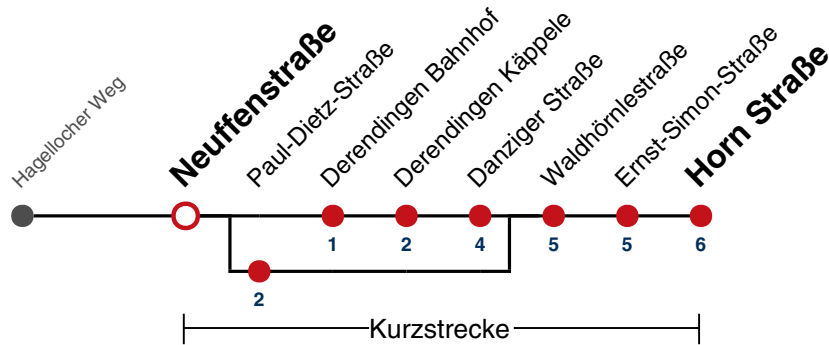

A bedient Paul-Dietz-Straße

F nur an schulfreien Tagen

S nur an Schultagen

Ferienfahrplan gilt in den Winterferien (27.12.23 - 05.01.24) und in den Sommerferien (29.07.24 - 06.09.24).

Fahrplanauskünfte rund um die Uhr:
naldo-App & landesweite Fahrplanauskunft
(0800 29 82 743, kostenlos)

16

Neuffenstraße → Horn Straße

Gültig ab 10.12.2023

	Mo - Fr (Normal)	Mo - Fr (Ferien)	Samstag	Sonn-/Feiertag
05	43	43		
06	02 32	07 37		
07	02 ^A _S 02 ^F 32	07 37		
08	02 32	07 37		
09	02 32	07 37		
10	02 32	07 37		
11	02 32	07 37		
12	02 32	07 37		
13	02 32	07 37		
14	02 32	07 37		
15	02 32	07 37		
16	02 32	07 37		
17	02 32	07 37		
18	02 32	07 37		
19	02 32	07 37		
20	02	07		
21				
22				
23				
00				
01				