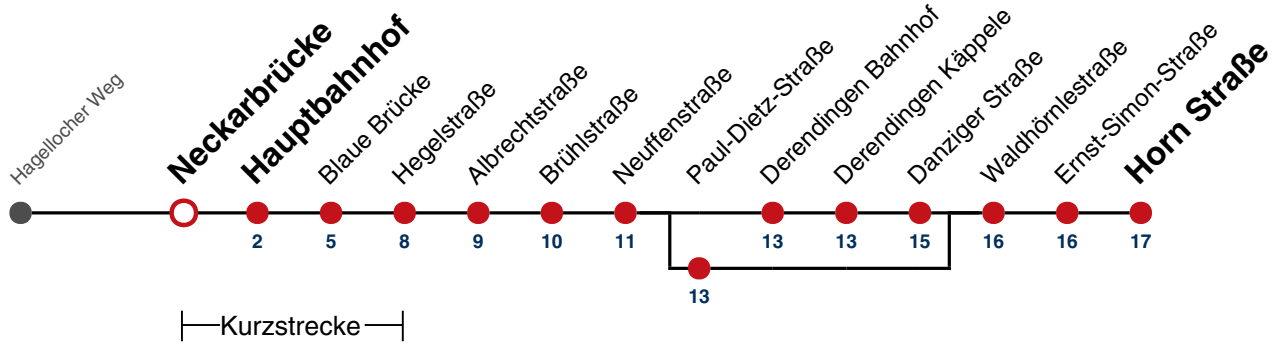

A bis Hauptbahnhof

B bedient Paul-Dietz-Straße

F nur an schulfreien Tagen

S nur an Schultagen

Ferienfahrplan gilt in den Winterferien (27.12.23 - 05.01.24) und in den Sommerferien (29.07.24 - 06.09.24).

Fahrplanauskünfte rund um die Uhr:
naldo-App & landesweite Fahrplanauskunft
(0800 29 82 743, kostenlos)

16

Neckarbrücke → Horn Straße

Gültig ab 10.12.2023

	Mo - Fr (Normal)	Mo - Fr (Ferien)	Samstag	Sonn-/Feiertag
05				
06	21 51 ^B 51 ^F			
07	21 51			
08	21 51			
09	21 51			
10	21 51			
11	21 51			
12	21 51			
13	21 51			
14	21 51			
15	21 51			
16	21 51			
17	21 51			
18	21 51			
19	21 51			
20	21 ^A			
21				
22				
23				
00				
01				