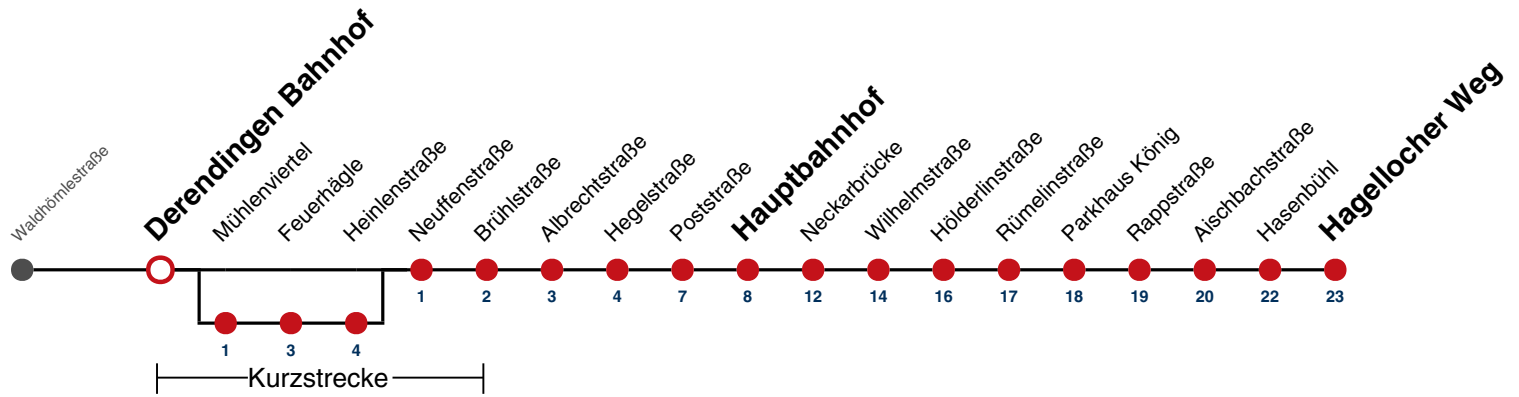

A bis Hauptbahnhof

B bedient von Mühlenviertel bis Heinlenstraße

F nur an schulfreien Tagen

S nur an Schultagen

Ferienfahrplan gilt in den Winterferien (27.12.23 - 05.01.24) und in den Sommerferien (29.07.24 - 06.09.24).

Fahrplanauskünfte rund um die Uhr:
naldo-App & landesweite Fahrplanauskunft
(0800 29 82 743, kostenlos)

16

Derendingen Bahnhof → Hagellocher Weg

Gültig ab 10.12.2023

	Mo - Fr (Normal)	Mo - Fr (Ferien)	Samstag	Sonn-/Feiertag
05				
06	14 44	19 ^A 49 ^A		
07	14 44	19 ^A 49 ^A		
08	14 44	19 ^A 49 ^A		
09	14 44	19 ^A 49 ^A		
10	14 44	19 ^A 49 ^A		
11	14 44	19 ^A 49 ^A		
12	14 44 ^B _S 44 ^F	19 ^A 49 ^A		
13	14 44	19 ^A 49 ^A		
14	14 44	19 ^A 49 ^A		
15	14 44	19 ^A 49 ^A		
16	14 44	19 ^A 49 ^A		
17	14 44	19 ^A 49 ^A		
18	14 44	19 ^A 49 ^A		
19	14 44	19 ^A 49 ^A		
20	14 ^A	19 ^A		
21				
22				
23				
00				
01				

A bis Hauptbahnhof

B bedient von Mühlenviertel bis Heinenstraße

F nur an schulfreien Tagen

S nur an Schultagen

Ferienfahrplan gilt in den Winterferien (27.12.23 - 05.01.24) und in den Sommerferien (29.07.24 - 06.09.24).

Fahrplanauskünfte rund um die Uhr:
naldo-App & landesweite Fahrplanauskunft
(0800 29 82 743, kostenlos)

16

Mühlenviertel → Hagellocher Weg

Gültig ab 10.12.2023

	Mo - Fr (Normal)	Mo - Fr (Ferien)	Samstag	Sonn-/Feiertag
05				
06				
07				
08				
09				
10				
11				
12	45 ^S			
13				
14				
15				
16				
17				
18				
19				
20				
21				
22				
23				
00				
01				