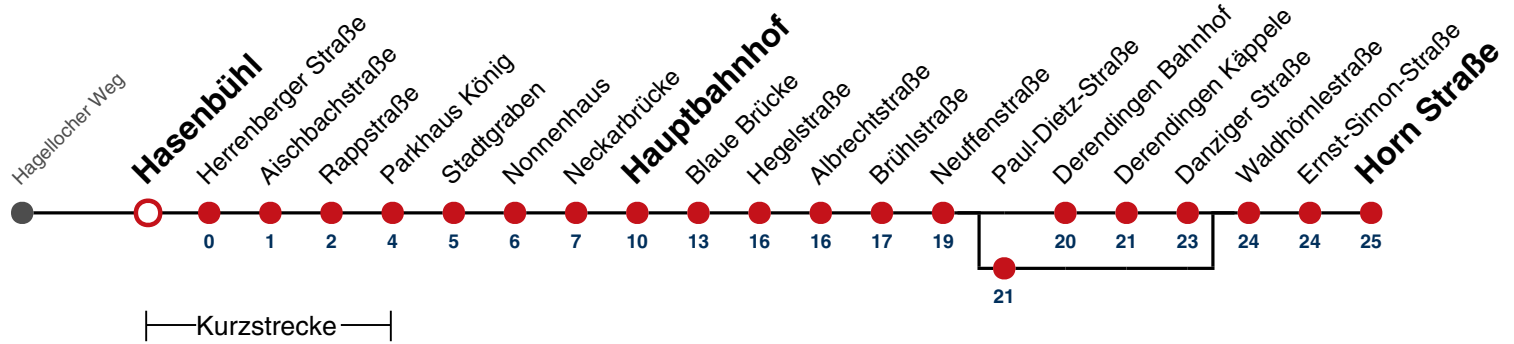

16

Hasenbühl → Horn Straße

Gültig ab 10.12.2023

	Mo - Fr (Normal)	Mo - Fr (Ferien)	Samstag	Sonn-/Feiertag
05				
06	13 43^B 43^F			
07	13 43			
08	13 43			
09	13 43			
10	13 43			
11	13 43			
12	13 43			
13	13 43			
14	13 43			
15	13 43			
16	13 43			
17	13 43			
18	13 43			
19	13 43			
20	13^A			
21				
22				
23				
00				
01				

A bis Hauptbahnhof

B bedient Paul-Dietz-Straße

F nur an schulfreien Tagen

S nur an Schultagen

Ferienfahrplan gilt in den Winterferien (27.12.23 - 05.01.24) und in den Sommerferien (29.07.24 - 06.09.24).

Fahrplanauskünfte rund um die Uhr:
naldo-App & landesweite Fahrplanauskunft
(0800 29 82 743, kostenlos)