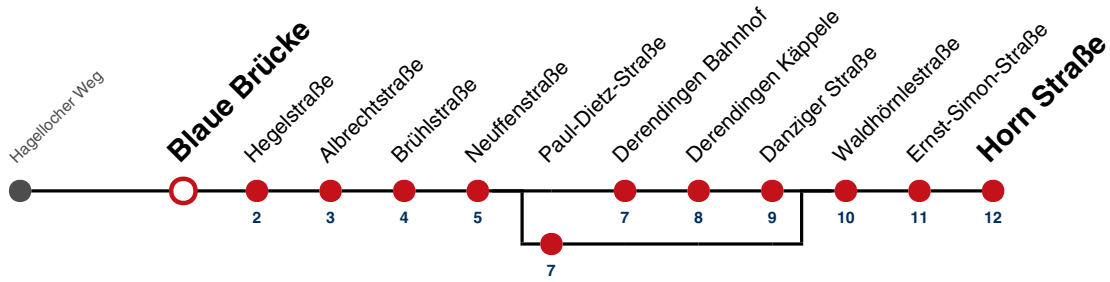

A bedient Paul-Dietz-Straße

F nur an schulfreien Tagen

S nur an Schultagen

Ferienfahrplan gilt in den Winterferien (27.12.23 - 05.01.24) und in den Sommerferien (29.07.24 - 06.09.24).

Fahrplanauskünfte rund um die Uhr:
naldo-App & landesweite Fahrplanauskunft
(0800 29 82 743, kostenlos)

16

Blaue Brücke → Horn Straße

Gültig ab 10.12.2023

	Mo - Fr (Normal)	Mo - Fr (Ferien)	Samstag	Sonn-/Feiertag
05	38 57	38		
06	27 57 ^A _S 57 ^F	02 32		
07	27 57	02 32		
08	27 57	02 32		
09	27 57	02 32		
10	27 57	02 32		
11	27 57	02 32		
12	27 57	02 32		
13	27 57	02 32		
14	27 57	02 32		
15	27 57	02 32		
16	27 57	02 32		
17	27 57	02 32		
18	27 57	02 32		
19	27 57	02 32		
20		02		
21				
22				
23				
00				
01				