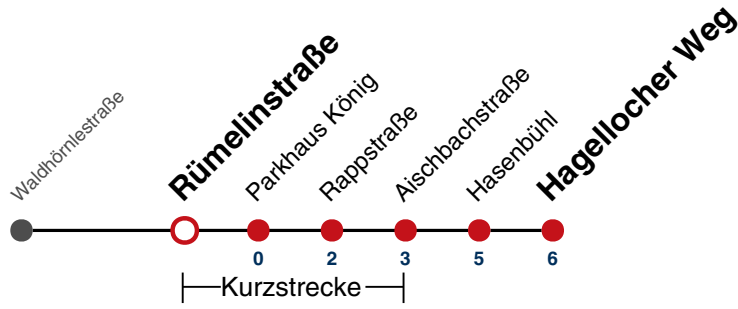

16

Rümelinstraße → Hagellocher Weg

Gültig ab 10.12.2023

	Mo - Fr (Normal)	Mo - Fr (Ferien)	Samstag	Sonn-/Feiertag
05				
06	31			
07	01 31			
08	01 31			
09	01 31			
10	01 31			
11	01 31			
12	01 31			
13	01^F 02^S 31			
14	01 31			
15	01 31			
16	01 31			
17	01 31			
18	01 31			
19	01 31			
20	01			
21				
22				
23				
00				
01				

F nur an schulfreien Tagen

S nur an Schultagen

Ferienfahrplan gilt in den Winterferien (27.12.23 - 05.01.24) und in den Sommerferien (29.07.24 - 06.09.24).

Fahrplanauskünfte rund um die Uhr:
naldo-App & landesweite Fahrplanauskunft
(0800 29 82 743, kostenlos)