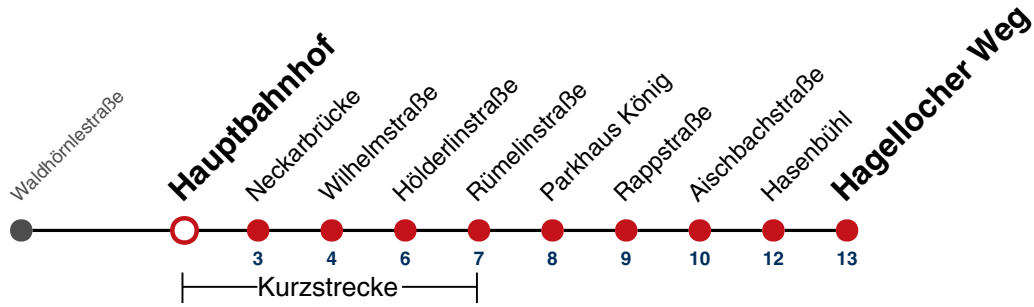

A bis Hauptbahnhof

F nur an schulfreien Tagen

S nur an Schultagen

Ferienfahrplan gilt in den Winterferien (27.12.23 - 05.01.24) und in den Sommerferien (29.07.24 - 06.09.24).

Fahrplanauskünfte rund um die Uhr:

naldo-App & landesweite Fahrplanauskunft

(0800 29 82 743, kostenlos)

16

Hauptbahnhof → Hagellocher Weg

Gültig ab 10.12.2023

	Mo - Fr (Normal)	Mo - Fr (Ferien)	Samstag	Sonn-/Feiertag
05				
06	24 54			
07	24 54			
08	24 54			
09	24 54			
10	24 54			
11	24 54			
12	24 54 ^F 55 ^S			
13	24 54			
14	24 54			
15	24 54			
16	24 54			
17	24 54			
18	24 54			
19	24 54			
20				
21				
22				
23				
00				
01				