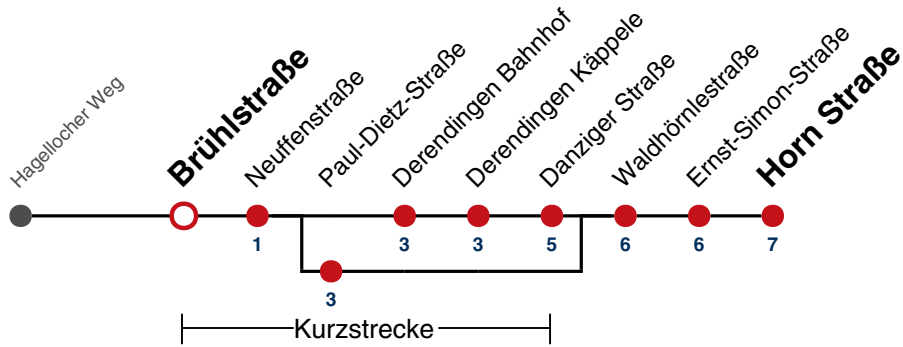

16

Brühlstraße → Horn Straße

Gültig ab 10.12.2023

	Mo - Fr (Normal)	Mo - Fr (Ferien)	Samstag	Sonn-/Feiertag
05	42	42		
06	01 31	06 36		
07	01^A_S 01^F 31	06 36		
08	01 31	06 36		
09	01 31	06 36		
10	01 31	06 36		
11	01 31	06 36		
12	01 31	06 36		
13	01 31	06 36		
14	01 31	06 36		
15	01 31	06 36		
16	01 31	06 36		
17	01 31	06 36		
18	01 31	06 36		
19	01 31	06 36		
20	01	06		
21				
22				
23				
00				
01				

A bedient Paul-Dietz-Straße

F nur an schulfreien Tagen

S nur an Schultagen

Ferienfahrplan gilt in den Winterferien (27.12.23 - 05.01.24) und in den Sommerferien (29.07.24 - 06.09.24).

Fahrplanauskünfte rund um die Uhr:
naldo-App & landesweite Fahrplanauskunft
(0800 29 82 743, kostenlos)