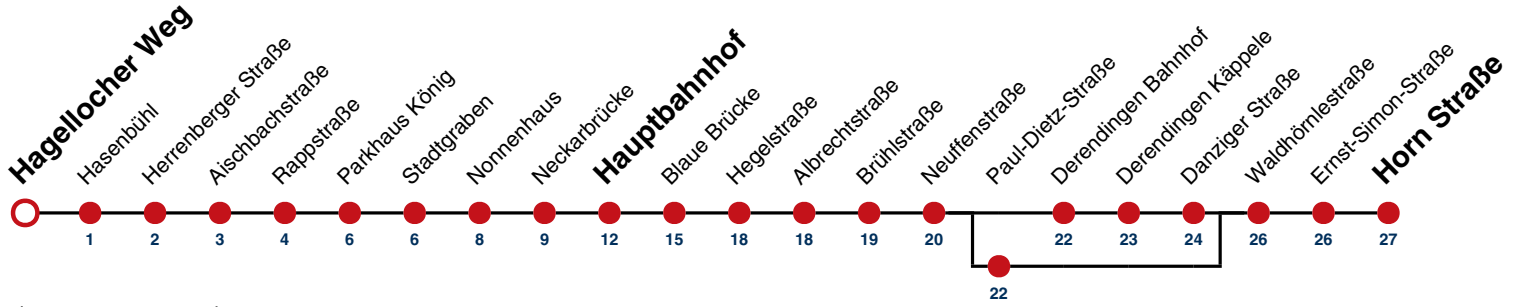

F nur an schulfreien Tagen

S nur an Schultagen

Ferienfahrplan gilt in den Winterferien (27.12.23 - 05.01.24) und in den Sommerferien (29.07.24 - 06.09.24).

Fahrplanauskünfte rund um die Uhr:
naldo-App & landesweite Fahrplanauskunft
(0800 29 82 743, kostenlos)

16

Hagellocher Weg → Horn Straße

Gültig ab 10.12.2023

—Kurzstrecke—

	Mo - Fr (Normal)	Mo - Fr (Ferien)	Samstag	Sonn-/Feiertag
05				
06	12 42 ^B 42 ^F			
07	12 42			
08	12 42			
09	12 42			
10	12 42			
11	12 42			
12	12 42			
13	12 42			
14	12 42			
15	12 42			
16	12 42			
17	12 42			
18	12 42			
19	12 42			
20	12 ^A			
21				
22				
23				
00				
01				

A bis Hauptbahnhof

B bedient Paul-Dietz-Straße

F nur an schulfreien Tagen

S nur an Schultagen

Ferienfahrplan gilt in den Winterferien (27.12.23 - 05.01.24) und in den Sommerferien (29.07.24 - 06.09.24).

Fahrplanauskünfte rund um die Uhr:
naldo-App & landesweite Fahrplanauskunft
(0800 29 82 743, kostenlos)