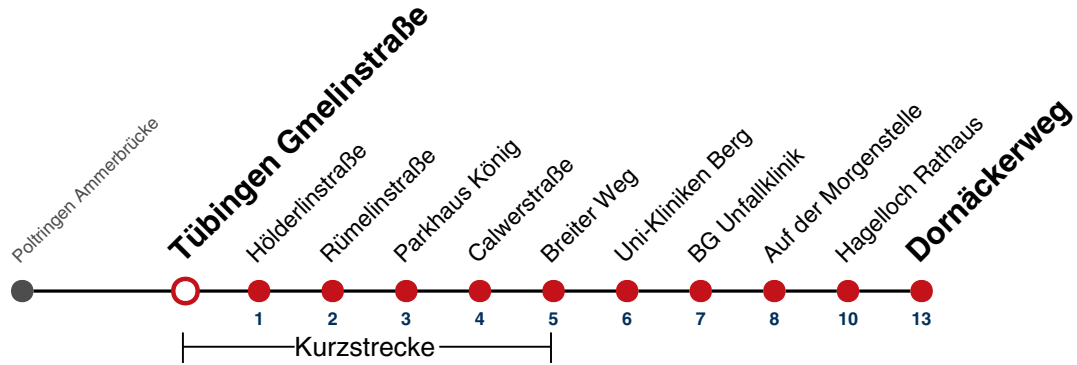

18

Tübingen Gmelinstraße → Hagelloch Dornäckerweg

Gültig ab 10.12.2023

	Montag - Freitag	Samstag	Sonn-/Feiertag
05	42		
06	26 56		
07	07^A₉₁ 26 37^A₉₁ 52^S 56^F		
08	07^A₉₁ 22^S 26^F 37^A₉₁ 56		
09	26 56		
10	26 56		
11	26 56		
12	26 56		
13	26 56		
14	26 56		
15	26 56		
16	26 56		
17	26 56		
18	26 56		
19	26 56		
20			
21			
22			
23			
00			
01			

A bis Tübingen BG Unfallklinik **F** nur an schulfreien Tagen **S** nur an Schultagen **91** nicht vom 27.12.23 bis 05.01.24 und nicht vom 29.07.24 bis 06.09.24

Fahrplanauskünfte rund um die Uhr:
naldo-App & landesweite Fahrplanauskunft
(0800 29 82 743, kostenlos)