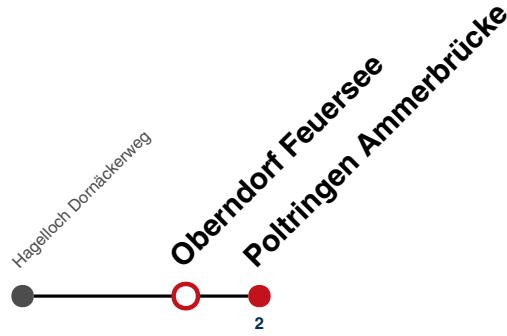

18

Oberndorf Feuersee → Poltringen Ammerbrücke

Gültig ab 10.12.2023

	Montag - Freitag	Samstag	Sonn-/Feiertag
05			
06			
07			
08		07	
09	09^F	07	
10	09^F	07	
11		07	
12		07	
13		07	
14		07	
15		07	
16	09^S	07	
17		07	
18	09 24	07	
19	09^F 39^F		
20			
21			
22			
23			
00			
01			

F nur an schulfreien Tagen

S nur an Schultagen

Fahrplanauskünfte rund um die Uhr:
naldo-App & landesweite Fahrplanauskunft
(0800 29 82 743, kostenlos)