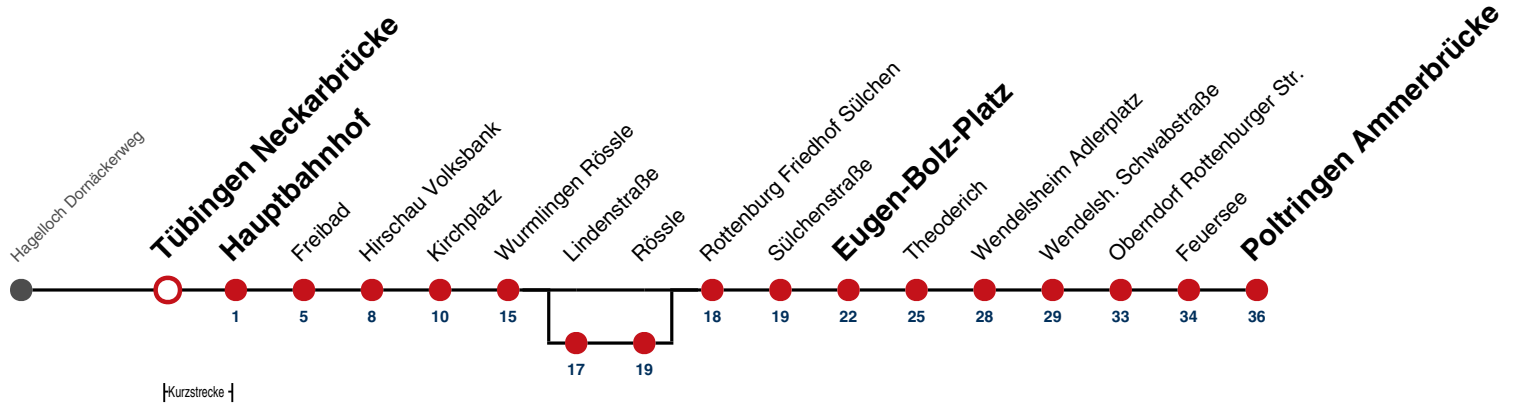

- A** bis Tübingen Hauptbahnhof
- B** bis Rottenburg E.-Bolz-Platz
- C** bis Oberndorf Feuersee
- D** bedient von Wurmlingen Lindenstr. bis Wurmlingen Rössle

- F** nur an schulfreien Tagen
- S** nur an Schultagen
- 91** nicht vom 27.12.23 bis 05.01.24 und nicht vom 29.07.24 bis 06.09.24

Fahrplanauskünfte rund um die Uhr:
 naldo-App & landesweite Fahrplanauskunft
 (0800 29 82 743, kostenlos)

18

Tübingen Neckarbrücke → Poltringen Ammerbrücke

Gültig ab 10.12.2023

	Montag - Freitag	Samstag	Sonn-/Feiertag
05	54 ^A		
06	34 ^C		
07	04 ^C 34 ^C		
08	04 ^B 34 ^F 34 ^C _S		
09	04 ^B _D 34 ^F 34 ^C _S		
10	04 ^B 34 ^C		
11	04 ^B _F 04 ^C _S 34 ^C		
12	04 ^C 34 ^C		
13	04 ^C 34 ^C		
14	04 ^B _D 34 ^C		
15	04 ^B _F 04 ^C _S 34 ^S 34 ^C _F		
16	04 ^C 19 ^B ₉₁ 34 ^C 49 ^C ₉₁		
17	04 ^C 19 ^B ₉₁ 34		
18	04 ^C 34 ^F 34 ^C _S		
19	04 ^F 04 ^C _S 34 ^C		
20	04 ^B		
21			
22			
23			
00			
01			