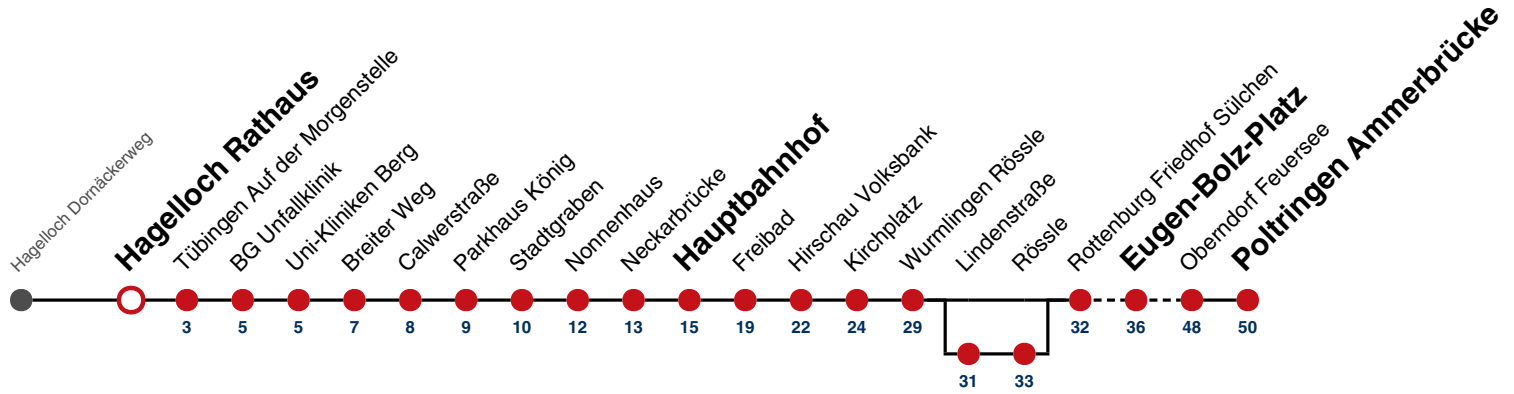

18

Hagelloch Rathaus → Poltringen Ammerbrücke

Gültig ab 10.12.2023

	Montag - Freitag	Samstag	Sonn-/Feiertag
05	41^A		
06	21^C 51^C		
07	21^C 51^B		
08	21^F 21^C_S 51^B_D		
09	21^F 21^C_S 51^B		
10	21^C 51^B_F 51^C_S		
11	21^C 51^C		
12	21^C 51^C		
13	21^C 51^B_D		
14	21^C 51^B_F 51^C_S		
15	21^S 21^C_F 51^C		
16	21^C 51^C		
17	21 51^C		
18	21^F 21^C_S 51^F 51^C_S		
19	21^C 51^B		
20			
21			
22			
23			
00			
01			

A bis Tübingen Hauptbahnhof   **C** bis Oberndorf Feuersee   **F** nur an schulfreien Tagen   **S** nur an Schultagen
B bis Rottenburg E.-Bolz-Platz   **D** bedient von Wurmlingen Lindenstr. bis Wurmlingen Rössle

Fahrplanauskünfte rund um die Uhr:
naldo-App & landesweite Fahrplanauskunft
(0800 29 82 743, kostenlos)