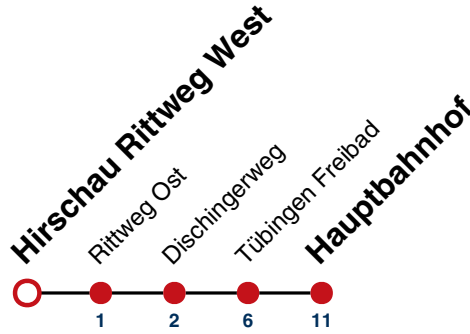

Fahrplanauskünfte rund um die Uhr:
 naldo-App & landesweite Fahrplanauskunft
 (0800 29 82 743, kostenlos)

18

Hirschau Rittweg West → Tübingen Hauptbahnhof

Gültig ab 10.12.2023

	Montag - Freitag	Samstag	Sonn-/Feiertag
05			
06			
07			
08			
09			
10			
11			
12	05 ^S 10 ^F ₉₁		
13			
14			
15	15 ^S		
16	05 ⁹¹ 40 ⁹¹		
17	10 ^F ₉₁ 40 ⁹¹		
18	05 ^S		
19			
20			
21			
22			
23			
00			
01			