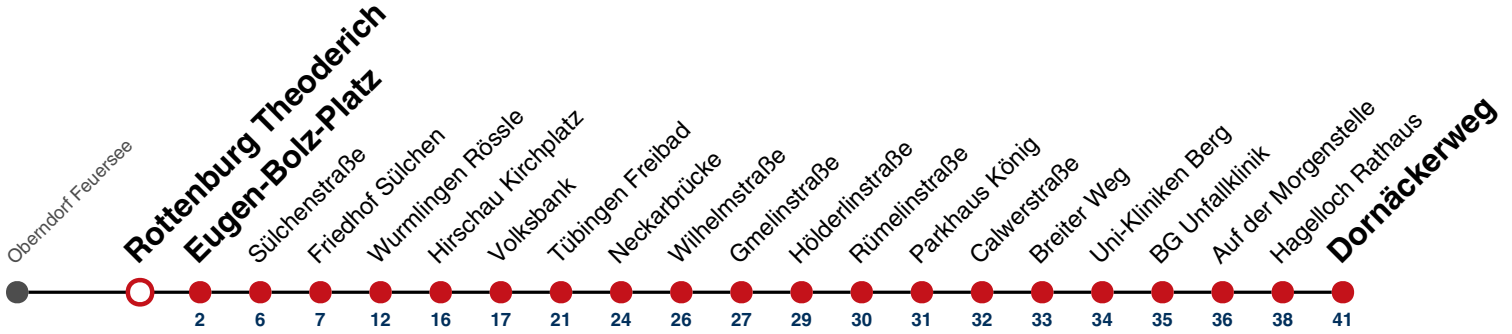

Fahrplanauskünfte rund um die Uhr:
 naldo-App & landesweite Fahrplanauskunft
 (0800 29 82 743, kostenlos)

18

Rottenburg Theoderich → Hagelloch Dornäckerweg

Gültig ab 10.12.2023

	Montag - Freitag	Samstag	Sonn-/Feiertag
05			
06			
07	23 ^S 42 ^A ₉₁ 57 ^S		
08			
09			
10			
11			
12			
13			
14			
15			
16			
17			
18			
19			
20			
21			
22			
23			
00			
01			