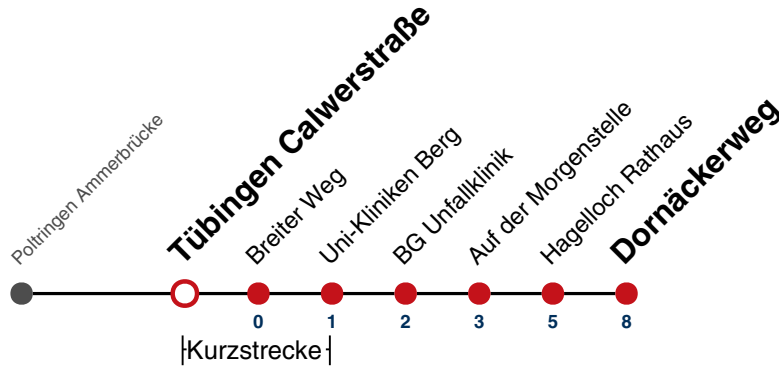

18

Tübingen Calwerstraße → Hagelloch Dornäckerweg

Gültig ab 10.12.2023

	Montag - Freitag	Samstag	Sonn-/Feiertag
05	45		
06	31		
07	01 12 ^A ₉₁ 31 42 ^A ₉₁ 57 ^S		
08	01 ^F 12 ^A ₉₁ 27 ^S 31 ^F 42 ^A ₉₁		
09	01 31		
10	01 31		
11	01 31		
12	01 31		
13	01 31		
14	01 31		
15	01 31		
16	01 31		
17	01 31		
18	01 31		
19	01 31		
20	01		
21			
22			
23			
00			
01			