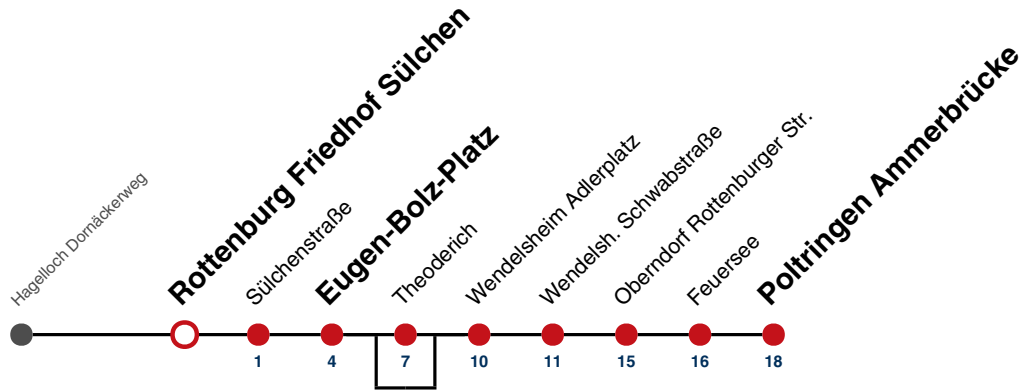

18

Rottenburg Friedhof Sülchen → Poltringen Ammerbrücke

Gültig ab 10.12.2023

	Montag - Freitag	Samstag	Sonn-/Feiertag
05			
06	53^B	51^B_C	
07	23^B 53^B	51^C	49^B_C
08	23^A 53^F 53^B_S	51^C	49^B_C
09	27^A 53^F 53^B_S	51^C	49^B_C
10	23^A 53^B	51^C	49^B_C
11	23^A_F 23^B_S 53^B	51^C	49^B_C
12	23^B 53^B	51^C	49^B_C
13	23^B 53^B	51^C	49^B_C
14	27^A 53^B	51^C	49^B_C
15	23^A_F 23^B_S 53^S 53^B_F	51^C	49^B_C
16	23^B 38^A₉₁ 53^B	51^C	49^B_C
17	08^B 23^B 38^A₉₁ 53	51^C	49^B_C
18	08 23^B 38^A₉₁ 53^F 53^B_S	51^B_C	49^{BC}_{A18}
19	23^F 23^B_S 53^B	51^A	49^A_{A18}
20	23^A 49^B_C	51^A	49^A_{A18}
21	49^B_C	51^B_C	49^{BC}_{A26}
22	49^A	51^A	49^A_{A26}
23	49^B_C	51^B_C	49^A_{A26}
00			
01			

A bis Rottenburg E.-Bolz-Platz
B bis Oberndorf Feuersee
C bedient nicht Rottenburg Theoderich

F nur an schulfreien Tagen
S nur an Schultagen
91 nicht vom 27.12.23 bis 05.01.24 und nicht vom 29.07.24 bis 06.09.24

A18 nicht 24.12.
A26 nicht 24. und 31.12.

Fahrplanauskünfte rund um die Uhr:
naldo-App & landesweite Fahrplanauskunft
(0800 29 82 743, kostenlos)