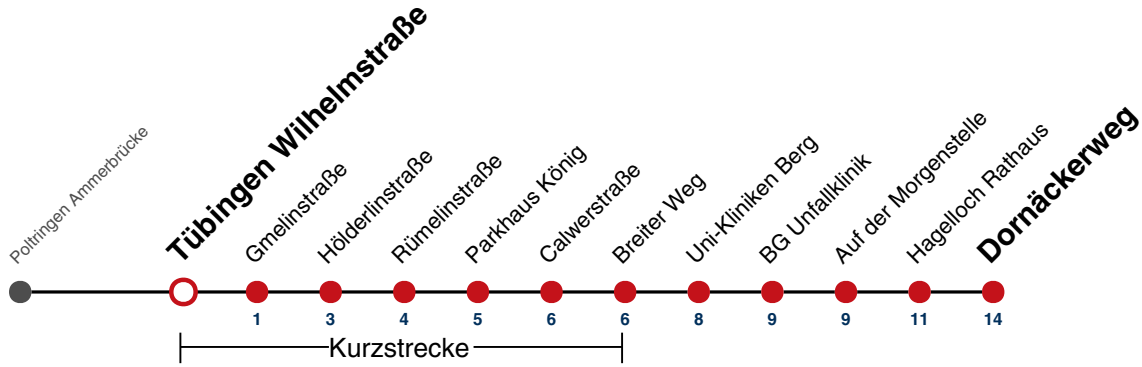

18

Tübingen Wilhelmstraße → Hagelloch Dornäckerweg

Gültig ab 10.12.2023

	Montag - Freitag	Samstag	Sonn-/Feiertag
05	41		
06	25 55		
07	06^A₉₁ 25 36^A₉₁ 51^S 55^F		
08	06^A₉₁ 21^S 25^F 36^A₉₁ 55		
09	25 55		
10	25 55		
11	25 55		
12	25 55		
13	25 55		
14	25 55		
15	25 55		
16	25 55		
17	25 55		
18	25 55		
19	25 55		
20			
21			
22			
23			
00			
01			

A bis Tübingen BG Unfallklinik **F** nur an schulfreien Tagen **S** nur an Schultagen **91** nicht vom 27.12.23 bis 05.01.24 und nicht vom 29.07.24 bis 06.09.24

Fahrplanauskünfte rund um die Uhr:
naldo-App & landesweite Fahrplanauskunft
(0800 29 82 743, kostenlos)