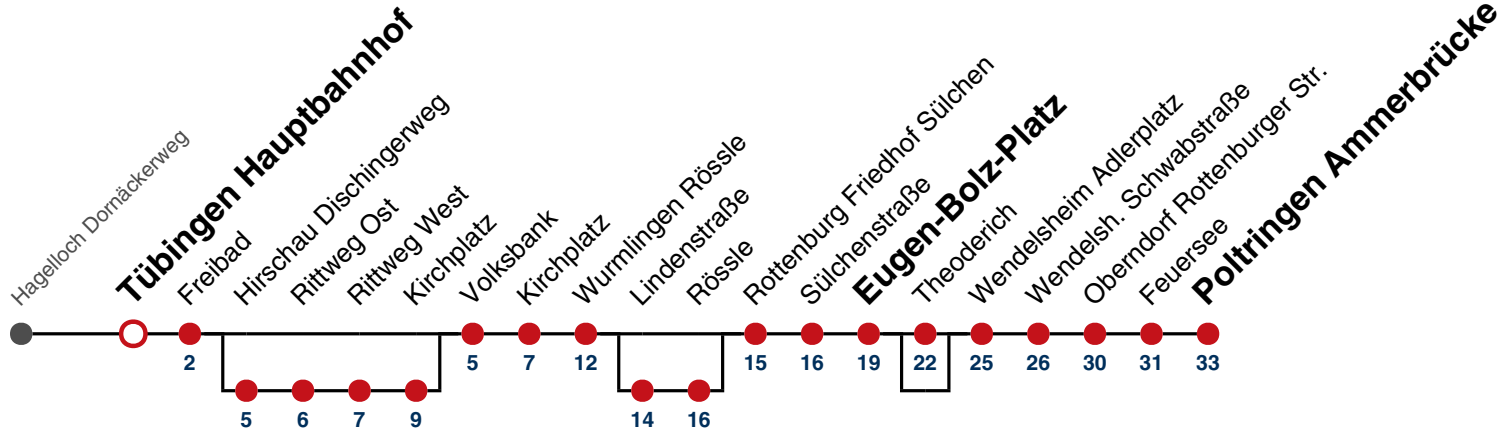

- A** bis Tübingen Hauptbahnhof
- B** bis Rottenburg E.-Bolz-Platz
- C** bis Oberndorf Feuersee
- D** bedient von Wurmlingen Lindenstr. bis Wurmlingen Rössle

- F** nur an schulfreien Tagen
- S** nur an Schultagen
- 91** nicht vom 27.12.23 bis 05.01.24 und nicht vom 29.07.24 bis 06.09.24

Fahrplanauskünfte rund um die Uhr:
 naldo-App & landesweite Fahrplanauskunft
 (0800 29 82 743, kostenlos)

18

Tübingen Hauptbahnhof → Poltringen Ammerbrücke

Gültig ab 10.12.2023

	Montag - Freitag	Samstag	Sonn-/Feiertag
05			
06	10 ^A ₉₁ 38 ^E 40 ^A _S 55 ^A _S	06 ^B _G 36 ^E _I	06 ^B _G 36 ^B _G
07	08 ^E 10 ^{AF} ₉₁ 38 ^E	06 ^B _G 36 ^I	06 ^B _G 36 ^E _I
08	08 ^D 10 ^A ₉₁ 30 ^A _S 38 ^F 38 ^E _S 40 ^{AF} ₉₁	06 ^B _G 36 ^I	06 ^B _G 36 ^E _I
09	08 ^D _H 38 ^F 38 ^E _S	06 ^B _G 36 ^I	06 ^B _G 36 ^E _I
10	08 ^D 38 ^E	06 ^B _G 36 ^I	06 ^B _G 36 ^E _I
11	08 ^D _F 08 ^E _S 38 ^E	06 ^B _G 36 ^I	06 ^B _G 36 ^E _I
12	08 ^E 23 ^C ₉₁ 38 ^E 50 ^C ₉₁	06 ^B _G 36 ^I	06 ^B _G 36 ^E _I
13	08 ^E 27 ^C _S 38 ^E	06 ^B _G 36 ^I	06 ^B _G 36 ^E _I
14	08 ^D _H 38 ^E	06 ^B _G 36 ^I	06 ^B _G 36 ^E _I
15	08 ^D _F 08 ^E _S 38 ^{S 38^E_F 53^C₉₁}	06 ^B _G 36 ^I	06 ^B _G 36 ^E _I
16	08 ^E 23 ^D ₉₁ 38 ^E 53 ^E	06 ^B _G 36 ^I	06 ^B _G 36 ^E _I
17	08 ^E 23 ^D ₉₁ 38 53	06 ^B _G 36 ^I	06 ^B _G 36 ^E _I
18	08 ^E 23 ^D ₉₁ 38 ^F 38 ^E _S	06 ^B _G 36 ^E _I	06 ^{BG} _{A18} 36 ^{EI} _{A18}
19	08 ^F 08 ^E _S 38 ^E	06 ^B _G 36 ^D	06 ^{BG} _{A18} 36 ^D _{A18}
20	08 ^D 36 ^E _I	06 ^B _G 36 ^D	06 ^{BG} _{A18} 36 ^D _{A18}
21	06 ^B _G 36 ^E _I	06 ^B _G 36 ^E _I	06 ^{BG} _{A26} 36 ^{EI} _{A26}
22	06 ^B _G 36 ^D	06 ^B _G 36 ^D	06 ^C _{A26} 36 ^D _{A26}
23	06 ^C 36 ^E _I	06 ^C 36 ^E _I	06 ^C _{A26} 36 ^D _{A26}
00			
01			