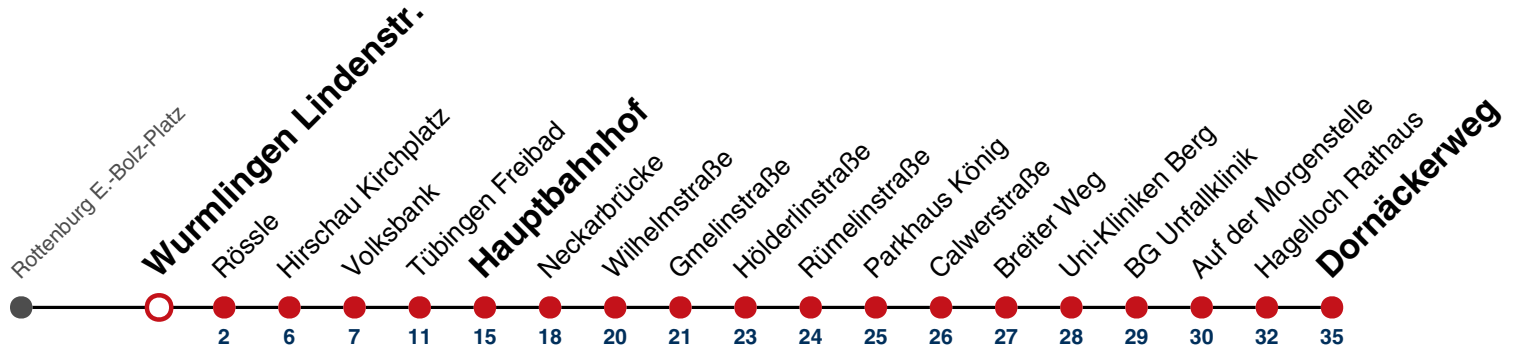

Fahrplanauskünfte rund um die Uhr:
 naldo-App & landesweite Fahrplanauskunft
 (0800 29 82 743, kostenlos)

18

Wurmlingen Lindenstr. → Hagelloch Dornäckerweg

Gültig ab 10.12.2023

	Montag - Freitag	Samstag	Sonn-/Feiertag
05			
06			
07			
08			
09	05		
10			
11			
12			
13			
14			
15	05		
16			
17			
18			
19			
20			
21			
22			
23			
00			
01			