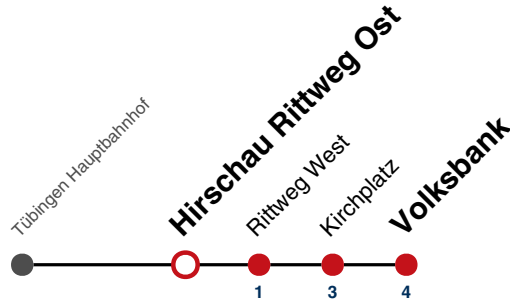

18

Hirschau Rittweg Ost → Hirschau Volksbank

Gültig ab 10.12.2023

	Montag - Freitag	Samstag	Sonn-/Feiertag
05			
06	18^A₉₁ 48^A_S	12	12 42
07	03^A_S 18^{AF}₉₁	12	12
08	18^A₉₁ 38^A_S 48^{AF}₉₁	12	12
09		12	12
10		12	12
11		12	12
12		12	12
13		12	12
14		12	12
15		12	12
16		12	12
17		12	12
18		12	12^{A18}
19		12	12^{A18}
20		12	12^{A18}
21	12	12	12^{A26}
22	12	12	
23			
00			
01			

A bis Hirschau Rittweg West **S** nur an Schultagen
F nur an schulfreien Tagen **91** nicht vom 27.12.23 bis 05.01.24 und nicht vom 29.07.24 bis 06.09.24

A18 nicht 24.12. **A26** nicht 24. und 31.12.

Fahrplanauskünfte rund um die Uhr:
naldo-App & landesweite Fahrplanauskunft
(0800 29 82 743, kostenlos)