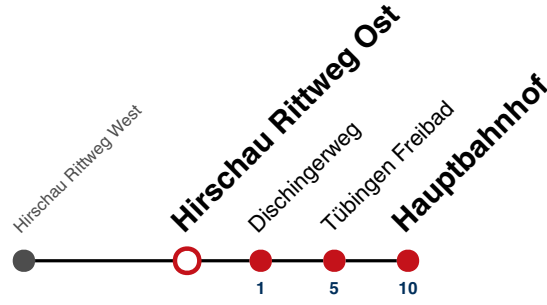

18

Hirschau Rittweg Ost → Tübingen Hauptbahnhof

Gültig ab 10.12.2023

	Montag - Freitag	Samstag	Sonn-/Feiertag
05			
06			
07			
08			
09			
10			
11			
12	06^S 11^F₉₁		
13			
14			
15	16^S		
16	06⁹¹ 41⁹¹		
17	11^F₉₁ 41⁹¹		
18	06^S		
19			
20			
21			
22			
23			
00			
01			

F nur an schulfreien Tagen

S nur an Schultagen

91 nicht vom 27.12.23 bis 05.01.24 und nicht vom 29.07.24 bis 06.09.24

Fahrplanauskünfte rund um die Uhr:
naldo-App & landesweite Fahrplanauskunft
(0800 29 82 743, kostenlos)