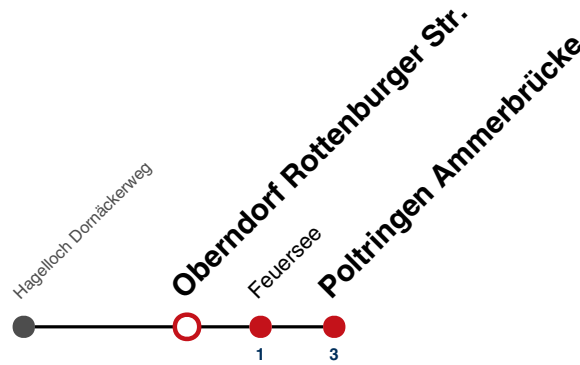

18

Oberndorf Rottenburger Str. → Poltringen Ammerbrücke

Gültig ab 10.12.2023

	Montag - Freitag	Samstag	Sonn-/Feiertag
05			
06			
07	08 ^A 38 ^A	06 ^A	
08	08 ^A	06	02 ^A
09	08 ^F 08 ^A _S	06	02 ^A
10	08 ^F 08 ^A _S	06	02 ^A
11	08 ^A 38 ^A _S	06	02 ^A
12	08 ^A 38 ^A	06	02 ^A
13	08 ^A 38 ^A	06	02 ^A
14	08 ^A	06	02 ^A
15	08 ^A 38 ^A _S	06	02 ^A
16	08 ^S 08 ^A _F 38 ^A	06	02 ^A
17	08 ^A 23 ^A 38 ^A	06	02 ^A
18	08 23 38 ^A	06	02 ^A
19	08 ^F 08 ^A _S 38 ^F 38 ^A _S	06 ^A	02 ^A _{A18}
20	08 ^A		
21	02 ^A		
22	02 ^A	06 ^A	02 ^A _{A26}
23			
00	02 ^A	06 ^A	
01			