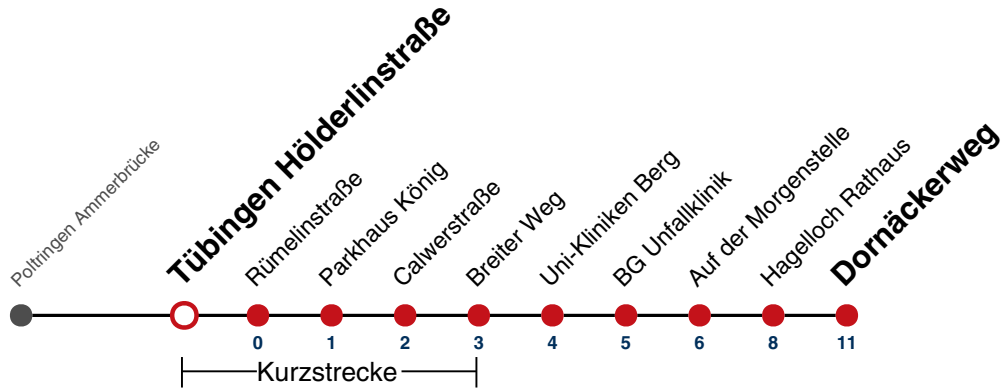

18

Tübingen Hölderlinstraße → Hagelloch Dornäckerweg

Gültig ab 10.12.2023

	Montag - Freitag	Samstag	Sonn-/Feiertag
05	43		
06	28 58		
07	09^A₉₁ 28 39^A₉₁ 54^S 58^F		
08	09^A₉₁ 24^S 28^F 39^A₉₁ 58		
09	28 58		
10	28 58		
11	28 58		
12	28 58		
13	28 58		
14	28 58		
15	28 58		
16	28 58		
17	28 58		
18	28 58		
19	28 58		
20			
21			
22			
23			
00			
01			

A bis Tübingen BG Unfallklinik **F** nur an schulfreien Tagen **S** nur an Schultagen **91** nicht vom 27.12.23 bis 05.01.24 und nicht vom 29.07.24 bis 06.09.24

Fahrplanauskünfte rund um die Uhr:
naldo-App & landesweite Fahrplanauskunft
(0800 29 82 743, kostenlos)