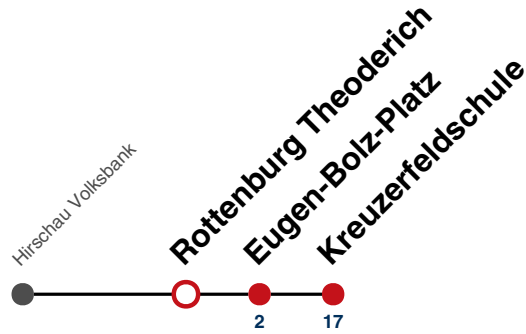

S nur an Schultagen

Fahrplanauskünfte rund um die Uhr:
naldo-App & landesweite Fahrplanauskunft
(0800 29 82 743, kostenlos)

18

Rottenburg Theoderich → Rottenburg Kreuzerfeldschule

Gültig ab 10.12.2023

	Montag - Freitag	Samstag	Sonn-/Feiertag
05			
06			
07	23 ^s		
08			
09			
10			
11			
12			
13			
14			
15			
16			
17			
18			
19			
20			
21			
22			
23			
00			
01			