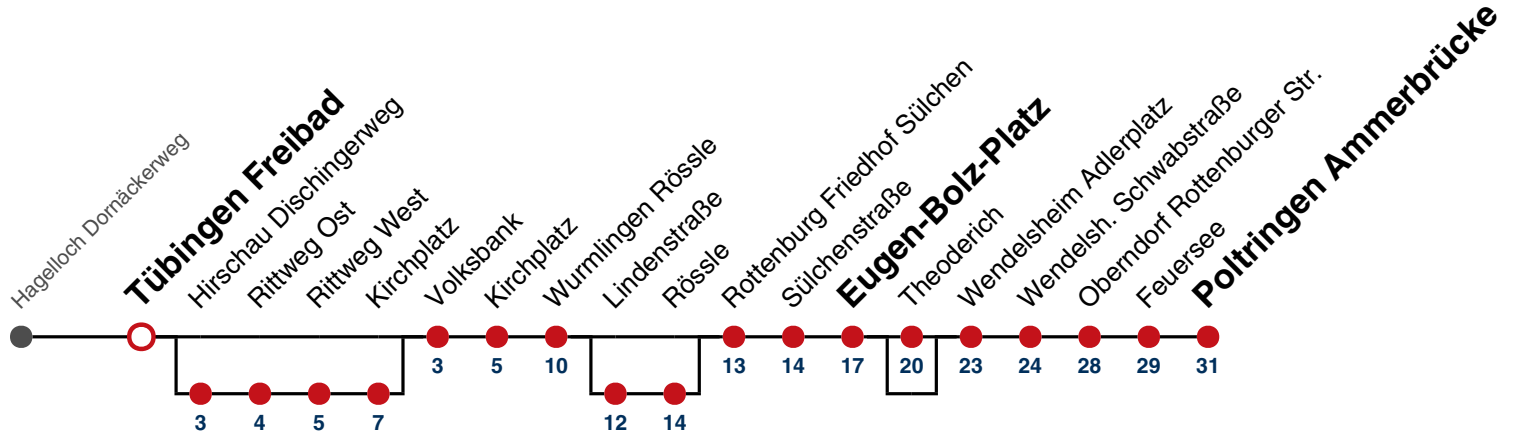

Fahrplanauskünfte rund um die Uhr:
 naldo-App & landesweite Fahrplanauskunft
 (0800 29 82 743, kostenlos)

18

Tübingen Freibad → Poltringen Ammerbrücke

Gültig ab 10.12.2023

	Montag - Freitag	Samstag	Sonn-/Feiertag
05			
06	12 ^A ₉₁ 40 ^E 42 ^A _S 57 ^A _S	08 ^B _G 38 ^E _I	08 ^B _G 38 ^B _G
07	10 ^E 12 ^{AF} ₉₁ 40 ^E	08 ^B _G 38 ^I	08 ^B _G 38 ^E _I
08	10 ^D 12 ^A ₉₁ 32 ^A _S 40 ^F 40 ^E _S 42 ^{AF} ₉₁	08 ^B _G 38 ^I	08 ^B _G 38 ^E _I
09	10 ^D _H 40 ^F 40 ^E _S	08 ^B _G 38 ^I	08 ^B _G 38 ^E _I
10	10 ^D 40 ^E	08 ^B _G 38 ^I	08 ^B _G 38 ^E _I
11	10 ^D _F 10 ^E _S 40 ^E	08 ^B _G 38 ^I	08 ^B _G 38 ^E _I
12	10 ^E 25 ^C ₉₁ 40 ^E 52 ^C ₉₁	08 ^B _G 38 ^I	08 ^B _G 38 ^E _I
13	10 ^E 29 ^C _S 40 ^E	08 ^B _G 38 ^I	08 ^B _G 38 ^E _I
14	10 ^D _H 40 ^E	08 ^B _G 38 ^I	08 ^B _G 38 ^E _I
15	10 ^D _F 10 ^E _S 40 ^S 40 ^E _F 55 ^C ₉₁	08 ^B _G 38 ^I	08 ^B _G 38 ^E _I
16	10 ^E 25 ^D ₉₁ 40 ^E 55 ^E	08 ^B _G 38 ^I	08 ^B _G 38 ^E _I
17	10 ^E 25 ^D ₉₁ 40 55	08 ^B _G 38 ^I	08 ^B _G 38 ^E _I
18	10 ^E 25 ^D ₉₁ 40 ^F 40 ^E _S	08 ^B _G 38 ^E _I	08 ^{BG} _{A18} 38 ^{EI} _{A18}
19	10 ^F 10 ^E _S 40 ^E	08 ^B _G 38 ^D	08 ^{BG} _{A18} 38 ^D _{A18}
20	10 ^D 38 ^E _I	08 ^B _G 38 ^D	08 ^{BG} _{A18} 38 ^D _{A18}
21	08 ^B _G 38 ^E _I	08 ^B _G 38 ^E _I	08 ^{BG} _{A26} 38 ^{EI} _{A26}
22	08 ^B _G 38 ^D	08 ^B _G 38 ^D	08 ^C _{A26} 38 ^D _{A26}
23	08 ^C 38 ^E _I	08 ^C 38 ^E _I	08 ^C _{A26} 38 ^D _{A26}
00			
01			