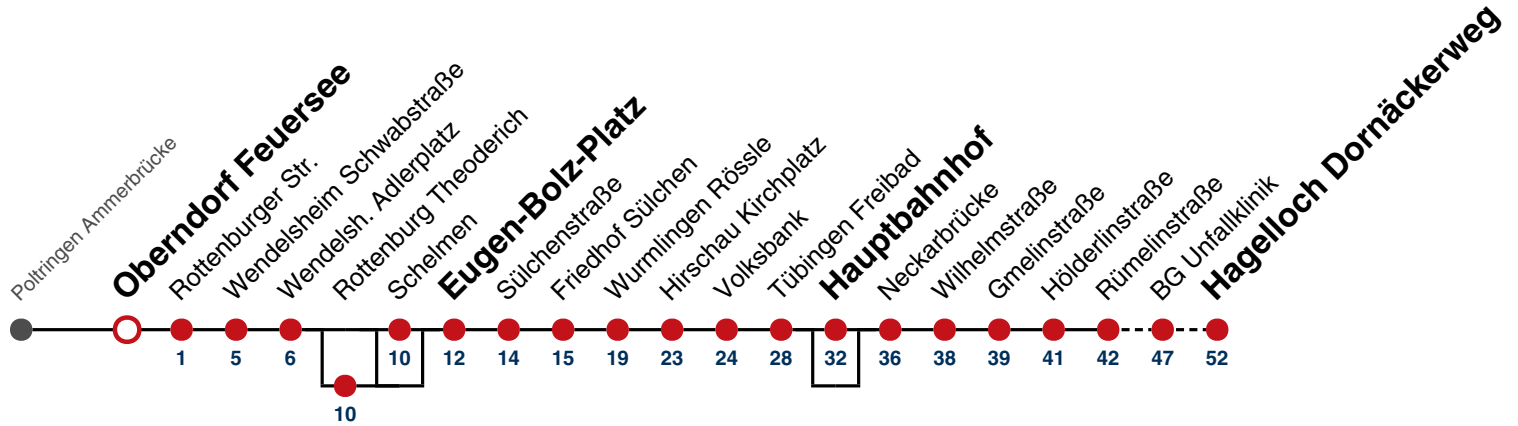

18

Oberndorf Feuersee → Hagelloch Dornäckerweg

Gültig ab 10.12.2023

	Montag - Freitag	Samstag	Sonn-/Feiertag
05	02 32^A 47	22^A_D	
06	17 32^{BE}₉₁ 32^A₉₂ 47	22^A_D	
07	13^{CD}_{ES} 17^F 32^{BCD}_{E91} 32^A₉₂ 47^F 47^{CD}_{ES}	22^A_D	
08	17	22^A_D	22^A_D
09	17	22^A_D	22^A_D
10	17	22^A_D	22^A_D
11	17 47	22^A_D	22^A_D
12	17 47	22^A_D	22^A_D
13	17 47	22^A_D	22^A_D
14	17	22^A_D	22^A_D
15	17 47^S	22^A_D	22^A_D
16	17 47	22^A_D	22^A_D
17	17 47	22^A_D	22^A_D
18	17 47	22^A_D	22^{AD}_{A18}
19	19 53^A	22^A_D	22^{AD}_{A18}
20			
21	23^A		
22	23^A	21^A_D	22^{AD}_{A26}
23			
00			
01			

- **A** bis Tübingen Hauptbahnhof
- **B** bis Tübingen BG Unfallklinik
- **C** bedient Rottenburg Theoderich
- **D** bedient nicht Rottenburg Schelmen
- **E** bedient nicht Tübingen Hauptbahnhof
- **F** nur an schulfreien Tagen

- **S** nur an Schultagen
- **91** nicht vom 27.12.23 bis 05.01.24 und nicht vom 29.07.24 bis 06.09.24
- **92** nur vom 27.12.23 bis 05.01.24 und nur vom 29.07.24 bis 06.09.24
- **A18** nicht 24.12.
- **A26** nicht 24. und 31.12.

Fahrplanauskünfte rund um die Uhr:
naldo-App & landesweite Fahrplanauskunft
(0800 29 82 743, kostenlos)