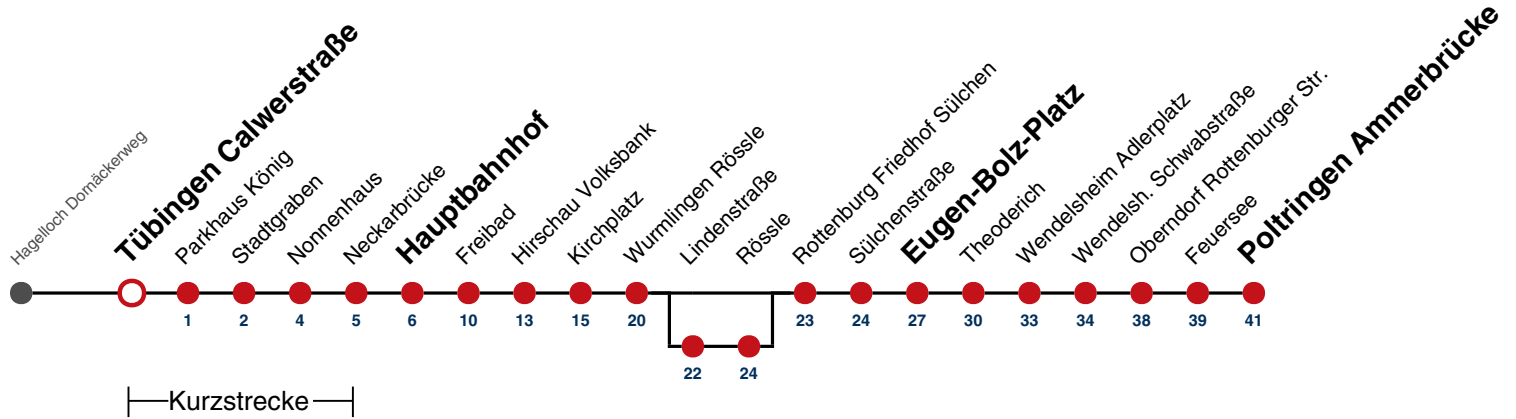

- A** bis Tübingen Hauptbahnhof
- B** bis Rottenburg E.-Bolz-Platz
- C** bis Oberndorf Feuersee
- D** bedient von Wurmlingen Lindenstr. bis Wurmlingen Rössle

- F** nur an schulfreien Tagen
- S** nur an Schultagen
- 91** nicht vom 27.12.23 bis 05.01.24 und nicht vom 29.07.24 bis 06.09.24

Fahrplanauskünfte rund um die Uhr:
 naldo-App & landesweite Fahrplanauskunft
 (0800 29 82 743, kostenlos)

18

Tübingen Calwerstraße → Poltringen Ammerbrücke

Gültig ab 10.12.2023

	Montag - Freitag	Samstag	Sonn-/Feiertag
05	49 ^A		
06	29 ^C 59 ^C		
07	29 ^C 59 ^B		
08	29 ^F 29 ^C _S 59 ^B _D		
09	29 ^F 29 ^C _S 59 ^B		
10	29 ^C 59 ^B _F 59 ^C _S		
11	29 ^C 59 ^C		
12	29 ^C 59 ^C		
13	29 ^C 59 ^B _D		
14	29 ^C 59 ^B _F 59 ^C _S		
15	29 ^S 29 ^C _F 59 ^C		
16	14 ^B ₉₁ 29 ^C 44 ^C ₉₁ 59 ^C		
17	14 ^B ₉₁ 29 59 ^C		
18	29 ^F 29 ^C _S 59 ^F 59 ^C _S		
19	29 ^C 59 ^B		
20			
21			
22			
23			
00			
01			