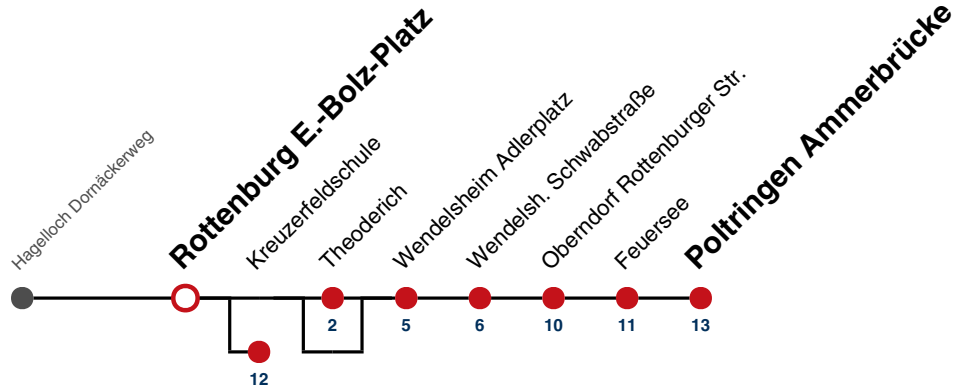

A18 nicht 24.12.
A26 nicht 24. und 31.12.

Fahrplanauskünfte rund um die Uhr:
 naldo-App & landesweite Fahrplanauskunft
 (0800 29 82 743, kostenlos)

18

Rottenburg E.-Bolz-Platz → Poltringen Ammerbrücke

Gültig ab 10.12.2023