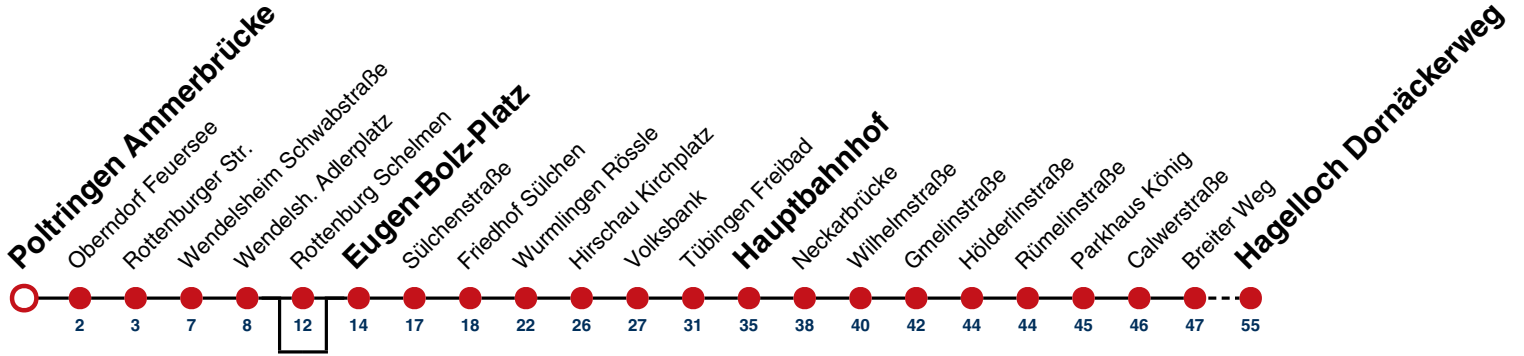

F nur an schulfreien Tagen

S nur an Schultagen

Fahrplanauskünfte rund um die Uhr:
naldo-App & landesweite Fahrplanauskunft
(0800 29 82 743, kostenlos)

18

Poltringen Ammerbrücke → Hagelloch Dornäckerweg

Gültig ab 10.12.2023