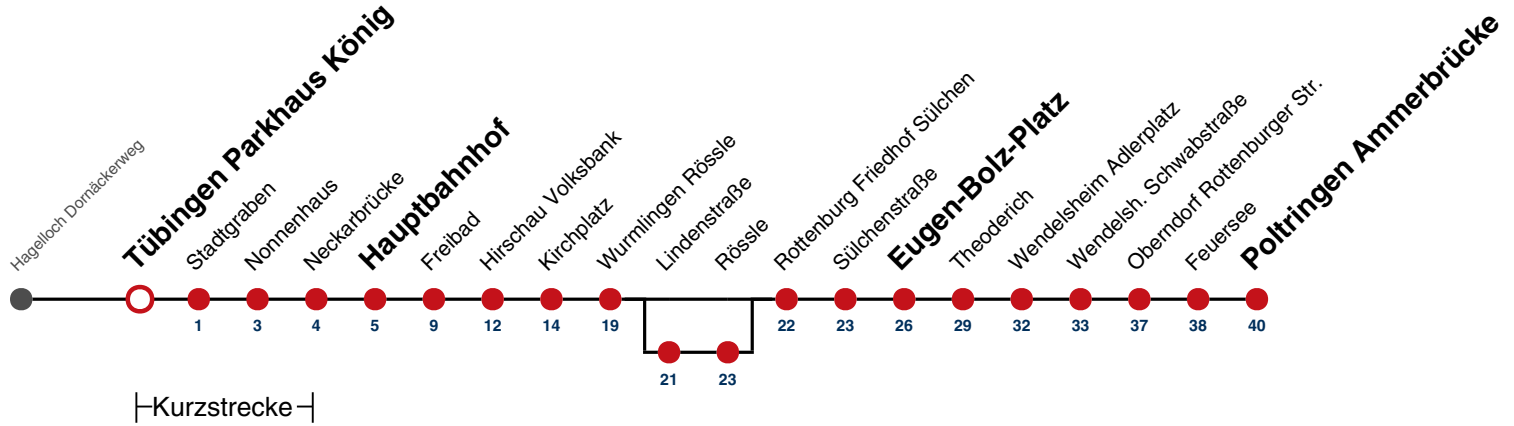

- A** bis Tübingen Hauptbahnhof
- B** bis Rottenburg E.-Bolz-Platz
- C** bis Oberndorf Feuersee
- D** bedient von Wurmlingen Lindenstr. bis Wurmlingen Rössle

- F** nur an schulfreien Tagen
- S** nur an Schultagen
- 91** nicht vom 27.12.23 bis 05.01.24 und nicht vom 29.07.24 bis 06.09.24

Fahrplanauskünfte rund um die Uhr:
 naldo-App & landesweite Fahrplanauskunft
 (0800 29 82 743, kostenlos)

18

Tübingen Parkhaus König → Poltringen Ammerbrücke

Gültig ab 10.12.2023

	Montag - Freitag	Samstag	Sonn-/Feiertag
05	50 ^A		
06	30 ^C		
07	00 ^C 30 ^C		
08	00 ^B 30 ^F 30 ^C _S		
09	00 ^B _D 30 ^F 30 ^C _S		
10	00 ^B 30 ^C		
11	00 ^B _F 00 ^C _S 30 ^C		
12	00 ^C 30 ^C		
13	00 ^C 30 ^C		
14	00 ^B _D 30 ^C		
15	00 ^B _F 00 ^C _S 30 ^S 30 ^C _F		
16	00 ^C 15 ^B ₉₁ 30 ^C 45 ^C ₉₁		
17	00 ^C 15 ^B ₉₁ 30		
18	00 ^C 30 ^F 30 ^C _S		
19	00 ^F 00 ^C _S 30 ^C		
20	00 ^B		
21			
22			
23			
00			
01			