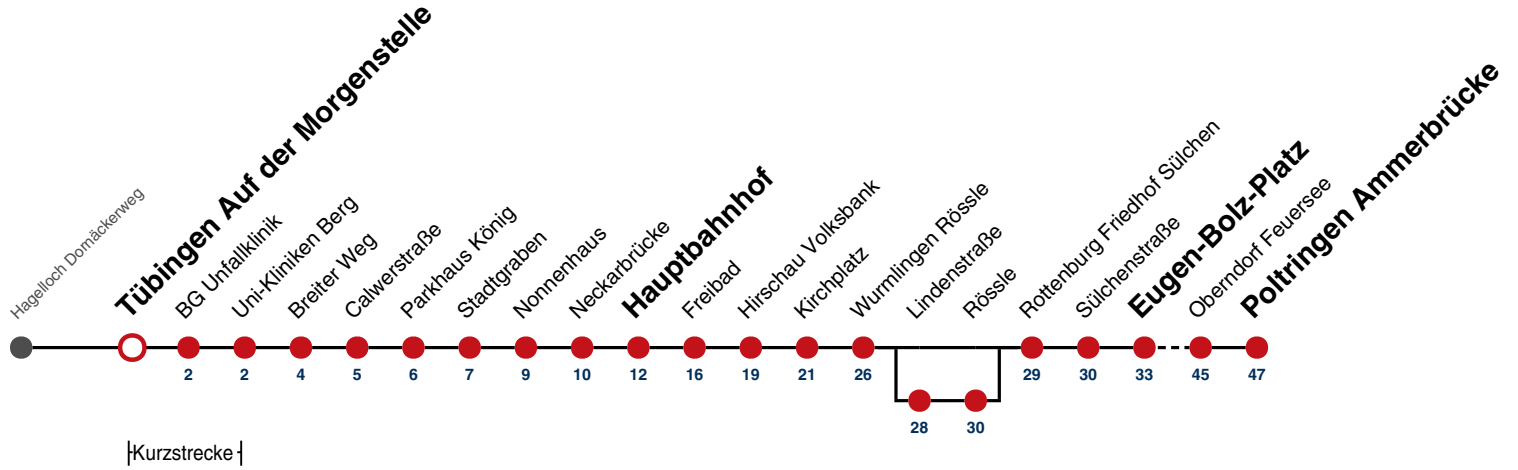

A bis Tübingen Hauptbahnhof **C** bis Oberndorf Feuersee **F** nur an schulfreien Tagen **S** nur an Schultagen
B bis Rottenburg E.-Bolz-Platz **D** bedient von Wurmlingen Lindenstr. bis Wurmlingen Rössle

Fahrplanauskünfte rund um die Uhr:
 naldo-App & landesweite Fahrplanauskunft
 (0800 29 82 743, kostenlos)

18

Tübingen Auf der Morgenstelle → Poltringen Ammerbrücke

Gültig ab 10.12.2023

	Montag - Freitag	Samstag	Sonn-/Feiertag
05	44 ^A		
06	24 ^C 54 ^C		
07	24 ^C 54 ^B		
08	24 ^F 24 ^C _S 54 ^B _D		
09	24 ^F 24 ^C _S 54 ^B		
10	24 ^C 54 ^B _F 54 ^C _S		
11	24 ^C 54 ^C		
12	24 ^C 54 ^C		
13	24 ^C 54 ^B _D		
14	24 ^C 54 ^B _F 54 ^C _S		
15	24 ^S 24 ^C _F 54 ^C		
16	24 ^C 54 ^C		
17	24 54 ^C		
18	24 ^F 24 ^C _S 54 ^F 54 ^C _S		
19	24 ^C 54 ^B		
20			
21			
22			
23			
00			
01			

Fahrplanauskünfte rund um die Uhr:
 naldo-App & landesweite Fahrplanauskunft
 (0800 29 82 743, kostenlos)

18

Tübingen BG Unfallklinik → Poltringen Ammerbrücke

Gültig ab 10.12.2023

	Montag - Freitag	Samstag	Sonn-/Feiertag
05	46 ^A		
06	26 ^C 56 ^C		
07	26 ^C 56 ^B		
08	26 ^F 26 ^S 56 ^B _D		
09	26 ^F 26 ^S 56 ^B		
10	26 ^C 56 ^B _F 56 ^C _S		
11	26 ^C 56 ^C		
12	26 ^C 56 ^C		
13	26 ^C 56 ^B _D		
14	26 ^C 56 ^B _F 56 ^C _S		
15	26 ^S 26 ^C 56 ^C		
16	11 ^B ₉₁ 26 ^C 41 ^C ₉₁ 56 ^C		
17	11 ^B ₉₁ 26 56 ^C		
18	26 ^F 26 ^S 56 ^F 56 ^C _S		
19	26 ^C 56 ^B		
20			
21			
22			
23			
00			
01			