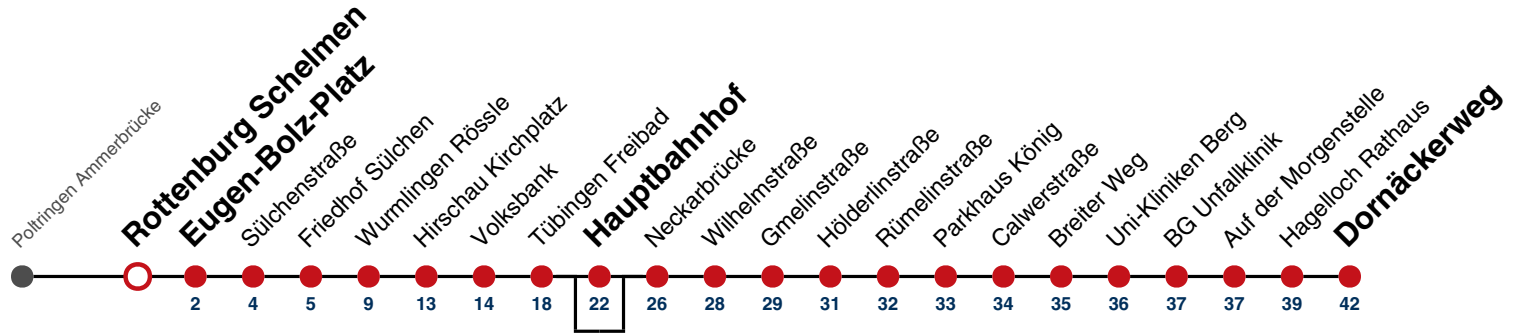

18

Rottenburg Schelmen → Hagelloch Dornäckerweg

Gültig ab 10.12.2023

	Montag - Freitag	Samstag	Sonn-/Feiertag
05	12 42^A 57		
06	27 42^{BC}₉₁ 42^A₉₂ 57		
07	27^F 42^A₉₂ 57^F		
08	27		
09	27		
10	27		
11	27 57		
12	27 57		
13	27 57		
14	27		
15	27 57^S		
16	27 57		
17	27 57		
18	27 57		
19	29		
20	03^A		
21	33^A		
22	33^A		
23			
00			
01			

A bis Tübingen Hauptbahnhof
B bis Tübingen BG Unfallklinik
C bedient nicht Tübingen Hauptbahnhof

F nur an schulfreien Tagen
S nur an Schultagen

91 nicht vom 27.12.23 bis 05.01.24 und nicht vom 29.07.24 bis 06.09.24
92 nur vom 27.12.23 bis 05.01.24 und nur vom 29.07.24 bis 06.09.24

Fahrplanauskünfte rund um die Uhr:
naldo-App & landesweite Fahrplanauskunft
(0800 29 82 743, kostenlos)