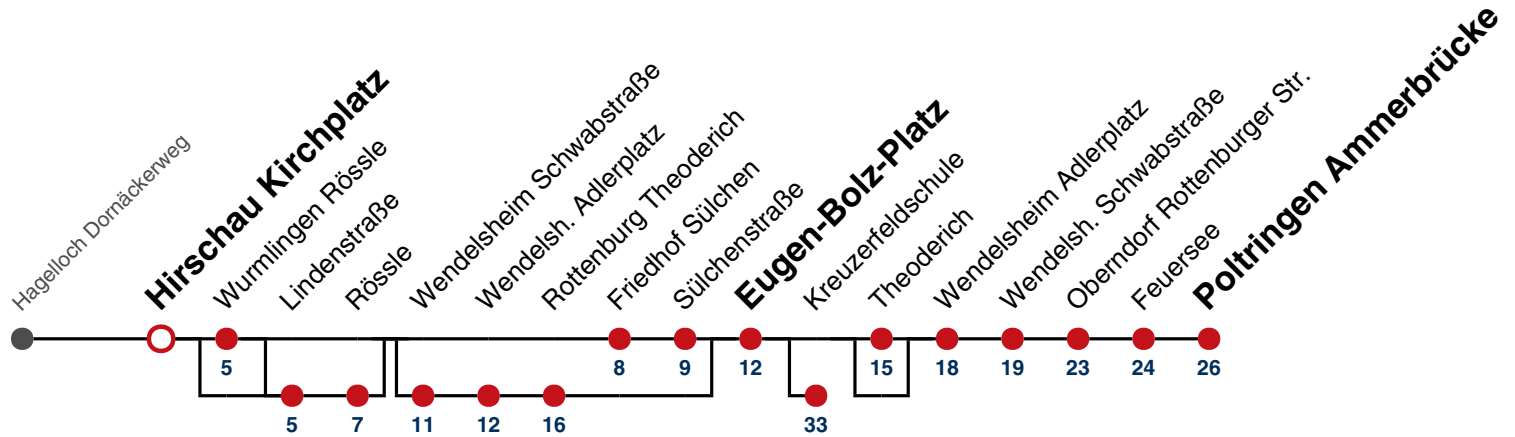

Fahrplanauskünfte rund um die Uhr:
 naldo-App & landesweite Fahrplanauskunft
 (0800 29 82 743, kostenlos)

18

Hirschau Kirchplatz → Poltringen Ammerbrücke

Gültig ab 10.12.2023

	Montag - Freitag	Samstag	Sonn-/Feiertag
05			
06	45 ^C	43 ^H	
07	07 ^{BDE} _{GS} 15 ^C 45 ^C	43 ^H	43 ^C _H
08	15 ^A 45 ^F 45 ^C _S	43 ^H	43 ^C _H
09	15 ^A _E 45 ^F 45 ^C _S	43 ^H	43 ^C _H
10	15 ^A 45 ^C	43 ^H	43 ^C _H
11	15 ^A _F 15 ^C _S 45 ^C	43 ^H	43 ^C _H
12	15 ^C 45 ^C	43 ^H	43 ^C _H
13	15 ^C 45 ^C	43 ^H	43 ^C _H
14	15 ^A _E 45 ^C	43 ^H	43 ^C _H
15	15 ^A _F 15 ^C _S 45 ^S 45 ^C _F	43 ^H	43 ^C _H
16	15 ^C 30 ^A ₉₁ 45 ^C	43 ^H	43 ^C _H
17	00 ^C 15 ^C 30 ^A ₉₁ 45	43 ^H	43 ^C _H
18	00 15 ^C 30 ^A ₉₁ 45 ^F 45 ^C _S	43 ^C _H	43 ^{CH} _{A18}
19	15 ^F 15 ^C _S 45 ^C	43 ^A	43 ^A _{A18}
20	15 ^A 43 ^C _H	43 ^A	43 ^A _{A18}
21	43 ^C _H	43 ^C _H	43 ^{CH} _{A26}
22	43 ^A	43 ^A	43 ^A _{A26}
23	43 ^C _H	43 ^C _H	43 ^A _{A26}
00			
01			