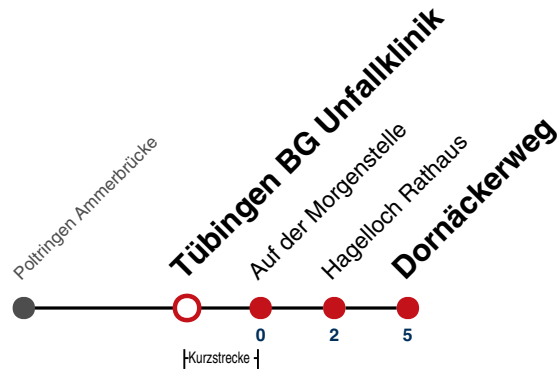

18

Tübingen BG Unfallklinik → Hagelloch Dornäckerweg

Gültig ab 10.12.2023

	Montag - Freitag	Samstag	Sonn-/Feiertag
05	49		
06	34		
07	04 34		
08	00^S 04^F 30^S 34^F		
09	04 34		
10	04 34		
11	04 34		
12	04 34		
13	04 34		
14	04 34		
15	04 34		
16	04 34		
17	04 34		
18	04 34		
19	04 34		
20	04		
21			
22			
23			
00			
01			

F nur an schulfreien Tagen   **S** nur an Schultagen

Fahrplanauskünfte rund um die Uhr:
naldo-App & landesweite Fahrplanauskunft
(0800 29 82 743, kostenlos)