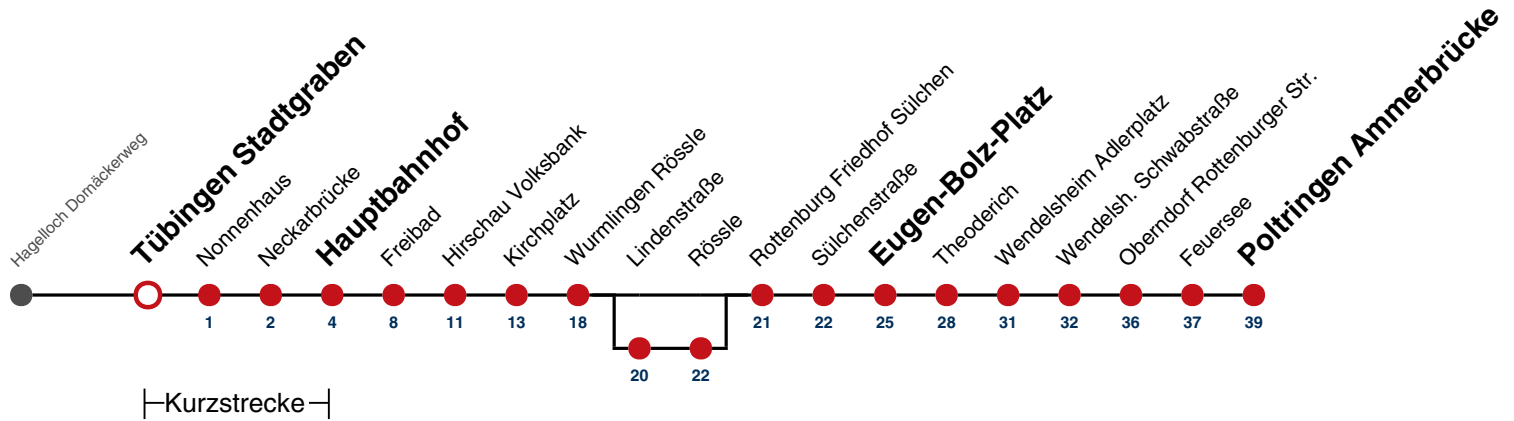

- A** bis Tübingen Hauptbahnhof
- B** bis Rottenburg E.-Bolz-Platz
- C** bis Oberndorf Feuersee
- D** bedient von Wurmlingen Lindenstr. bis Wurmlingen Rössle

- F** nur an schulfreien Tagen
- S** nur an Schultagen
- 91** nicht vom 27.12.23 bis 05.01.24 und nicht vom 29.07.24 bis 06.09.24

Fahrplanauskünfte rund um die Uhr:
 naldo-App & landesweite Fahrplanauskunft
 (0800 29 82 743, kostenlos)

18

Tübingen Stadtgraben → Poltringen Ammerbrücke

Gültig ab 10.12.2023

	Montag - Freitag	Samstag	Sonn-/Feiertag
05	51 ^A		
06	31 ^C		
07	01 ^C 31 ^C		
08	01 ^B 31 ^F 31 ^C _S		
09	01 ^B _D 31 ^F 31 ^C _S		
10	01 ^B 31 ^C		
11	01 ^B _F 01 ^C _S 31 ^C		
12	01 ^C 31 ^C		
13	01 ^C 31 ^C		
14	01 ^B _D 31 ^C		
15	01 ^B _F 01 ^C _S 31 ^S 31 ^C _F		
16	01 ^C 16 ^B ₉₁ 31 ^C 46 ^C ₉₁		
17	01 ^C 16 ^B ₉₁ 31		
18	01 ^C 31 ^F 31 ^C _S		
19	01 ^F 01 ^C _S 31 ^C		
20	01 ^B		
21			
22			
23			
00			
01			