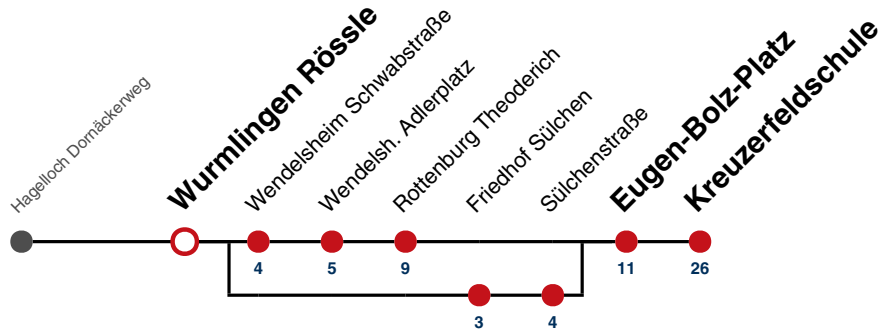

18

Wurmlingen Rössle → Rottenburg Kreuzerfeldschule

Gültig ab 10.12.2023

	Montag - Freitag	Samstag	Sonn-/Feiertag
05			
06			
07	14^S		
08			
09	24^A_B		
10			
11			
12			
13			
14	24^A_B		
15			
16			
17			
18			
19			
20			
21			
22			
23			
00			
01			

A bis Rottenburg E.-Bolz-Platz

B bedient von Rottenburg Friedhof Sülchen bis Rottenburg Sülchenstraße

S nur an Schultagen

Fahrplanauskünfte rund um die Uhr:
naldo-App & landesweite Fahrplanauskunft
(0800 29 82 743, kostenlos)