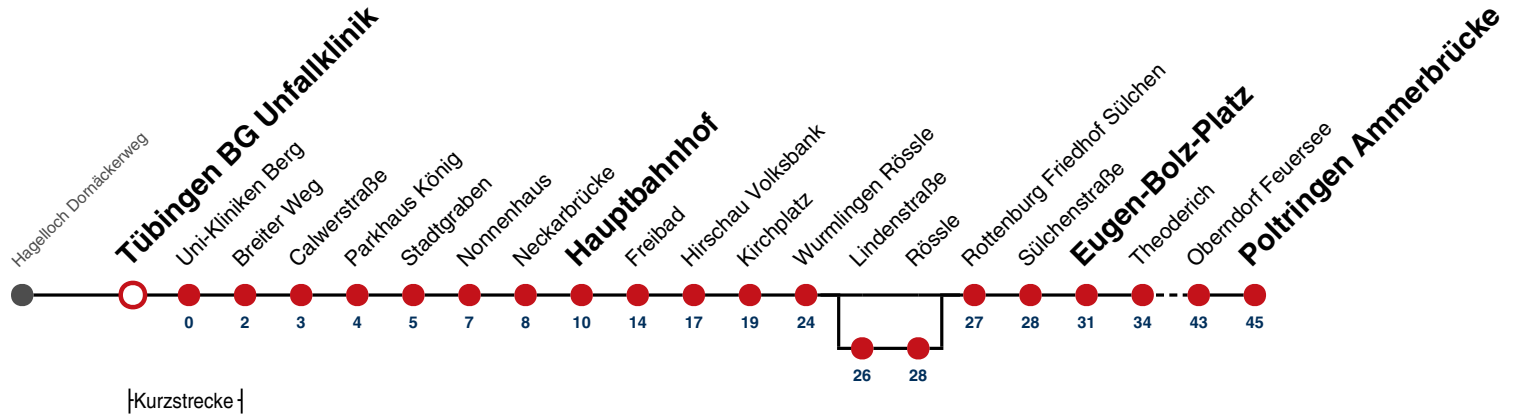

A bis Tübingen Hauptbahnhof **C** bis Oberndorf Feuersee **F** nur an schulfreien Tagen **S** nur an Schultagen
B bis Rottenburg E.-Bolz-Platz **D** bedient von Wurmlingen Lindenstr. bis Wurmlingen Rössle

Fahrplanauskünfte rund um die Uhr:
 naldo-App & landesweite Fahrplanauskunft
 (0800 29 82 743, kostenlos)

18

Tübingen BG Unfallklinik → Poltringen Ammerbrücke

Gültig ab 10.12.2023

	Montag - Freitag	Samstag	Sonn-/Feiertag
05	46 ^A		
06	26 ^C 56 ^C		
07	26 ^C 56 ^B		
08	26 ^F 26 ^S 56 ^B _D		
09	26 ^F 26 ^S 56 ^B		
10	26 ^C 56 ^B _F 56 ^C _S		
11	26 ^C 56 ^C		
12	26 ^C 56 ^C		
13	26 ^C 56 ^B _D		
14	26 ^C 56 ^B _F 56 ^C _S		
15	26 ^S 26 ^C 56 ^C		
16	11 ^B ₉₁ 26 ^C 41 ^C ₉₁ 56 ^C		
17	11 ^B ₉₁ 26 56 ^C		
18	26 ^F 26 ^S 56 ^F 56 ^C _S		
19	26 ^C 56 ^B		
20			
21			
22			
23			
00			
01			

- A** bis Tübingen Hauptbahnhof
- B** bis Rottenburg E.-Bolz-Platz
- C** bis Oberndorf Feuersee
- D** bedient von Wurmlingen Lindenstr. bis Wurmlingen Rössle

- F** nur an schulfreien Tagen
- S** nur an Schultagen
- 91** nicht vom 27.12.23 bis 05.01.24 und nicht vom 29.07.24 bis 06.09.24