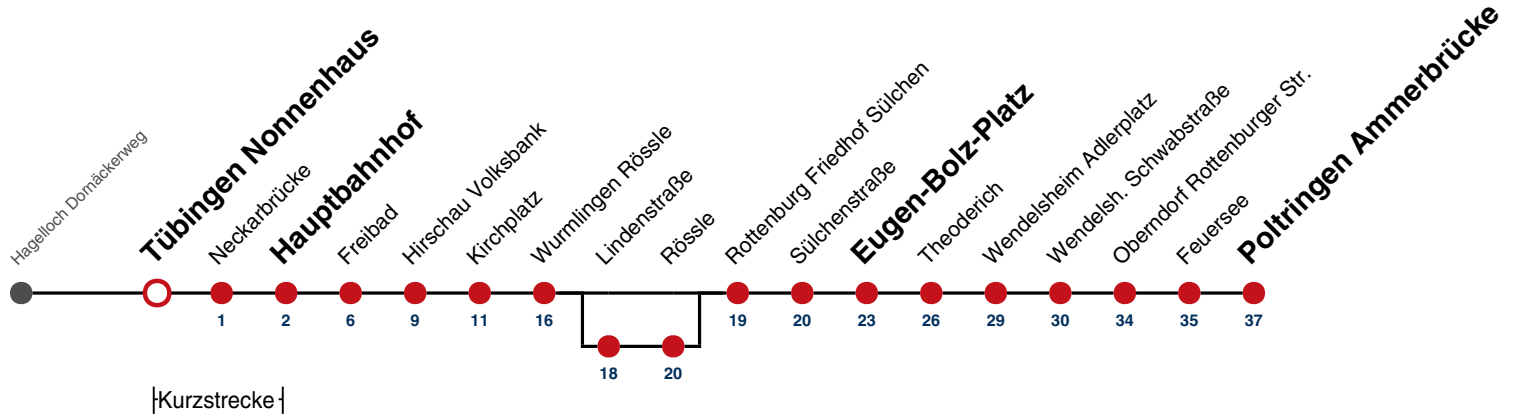

- A** bis Tübingen Hauptbahnhof
- B** bis Rottenburg E.-Bolz-Platz
- C** bis Oberndorf Feuersee
- D** bedient von Wurmlingen Lindenstr. bis Wurmlingen Rössle

- F** nur an schulfreien Tagen
- S** nur an Schultagen
- 91** nicht vom 27.12.23 bis 05.01.24 und nicht vom 29.07.24 bis 06.09.24

Fahrplanauskünfte rund um die Uhr:
 naldo-App & landesweite Fahrplanauskunft
 (0800 29 82 743, kostenlos)

18

Tübingen Nonnenhaus → Poltringen Ammerbrücke

Gültig ab 10.12.2023

	Montag - Freitag	Samstag	Sonn-/Feiertag
05	53 ^A		
06	33 ^C		
07	03 ^C 33 ^C		
08	03 ^B 33 ^F 33 ^S		
09	03 ^B _D 33 ^F 33 ^S		
10	03 ^B 33 ^C		
11	03 ^B _F 03 ^C _S 33 ^C		
12	03 ^C 33 ^C		
13	03 ^C 33 ^C		
14	03 ^B _D 33 ^C		
15	03 ^B _F 03 ^C _S 33 ^S 33 ^C _F		
16	03 ^C 18 ^B ₉₁ 33 ^C 48 ^C ₉₁		
17	03 ^C 18 ^B ₉₁ 33		
18	03 ^C 33 ^F 33 ^S		
19	03 ^F 03 ^C _S 33 ^C		
20	03 ^B		
21			
22			
23			
00			
01			