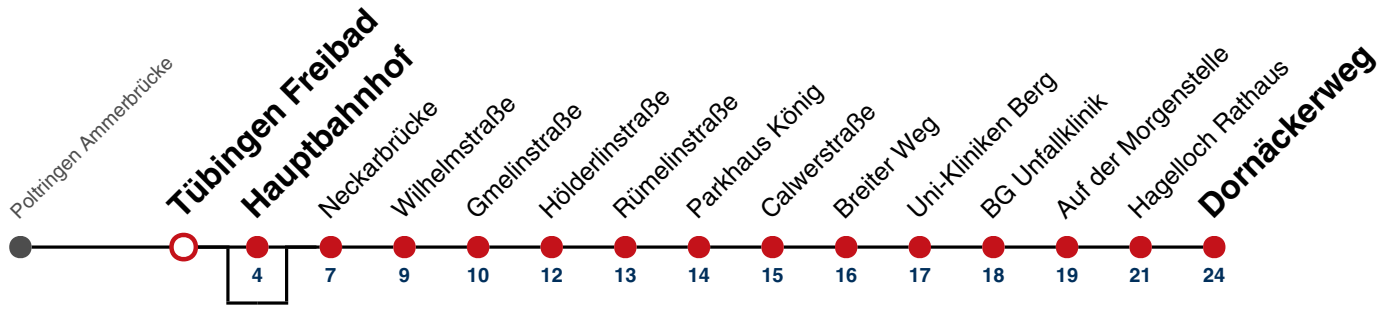

Fahrplanauskünfte rund um die Uhr:
 naldo-App & landesweite Fahrplanauskunft
 (0800 29 82 743, kostenlos)

18

Tübingen Freibad → Hagelloch Dornäckerweg

Gültig ab 10.12.2023

	Montag - Freitag	Samstag	Sonn-/Feiertag
05	31	19 ^A 49 ^A	49 ^A
06	01 ^A 16 31 ^A ₉₁ 46	19 ^A 49 ^A	19 ^A 49 ^A
07	01 ^{BC} ₉₁ 01 ^A ₉₂ 15 ^A _S 16 31 ^{BC} ₉₁ 31 ^A ₉₂ 46 ^C _S 46 ^F	19 ^A 49 ^A	19 ^A 49 ^A
08	01 ^{BC} ₉₁ 01 ^A ₉₂ 16 ^F 16 ^C _S 31 ^{BC} ₉₁ 46	19 ^A 49 ^A	19 ^A 49 ^A
09	01 ^A ₉₁ 16 46	19 ^A 49 ^A	19 ^A 49 ^A
10	16 46	19 ^A 49 ^A	19 ^A 49 ^A
11	16 46	19 ^A 49 ^A	19 ^A 49 ^A
12	11 ^A _S 16 16 ^{AF} ₉₁ 46	19 ^A 49 ^A	19 ^A 49 ^A
13	16 46	19 ^A 49 ^A	19 ^A 49 ^A
14	16 46	19 ^A 49 ^A	19 ^A 49 ^A
15	16 21 ^A _S 46	19 ^A 49 ^A	19 ^A 49 ^A
16	11 ^A ₉₁ 16 46 46 ^A ₉₁	19 ^A 49 ^A	19 ^A 49 ^A
17	16 16 ^{AF} ₉₁ 46 47 ^A ₉₁	19 ^A 49 ^A	19 ^A 49 ^A
18	12 ^A _S 16 46	19 ^A 49 ^A	19 ^A _{A18} 49 ^A _{A18}
19	16 46	49 ^A	19 ^A _{A18} 49 ^A _{A18}
20	20 ^A 50 ^A	19 ^A 49 ^A	19 ^A _{A18} 49 ^A _{A18}
21	20 ^A 50 ^A	19 ^A 49 ^A	19 ^A _{A26} 49 ^A _{A26}
22	20 ^A 50 ^A	19 ^A 49 ^A	19 ^A _{A26} 49 ^A _{A26}
23	20 ^A	19 ^A	19 ^A _{A26}
00			
01			