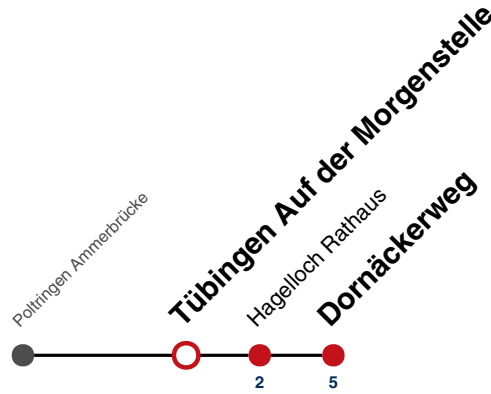

18

Tübingen Auf der Morgenstelle → Hagelloch Dornäckerweg

Gültig ab 10.12.2023

	Montag - Freitag	Samstag	Sonn-/Feiertag
05	50		
06	35		
07	05 35		
08	01^S 05^F 31^S 35^F		
09	05 35		
10	05 35		
11	05 35		
12	05 35		
13	05 35		
14	05 35		
15	05 35		
16	05 35		
17	05 35		
18	05 35		
19	05 35		
20	05		
21			
22			
23			
00			
01			

F nur an schulfreien Tagen

S nur an Schultagen

Fahrplanauskünfte rund um die Uhr:
naldo-App & landesweite Fahrplanauskunft
(0800 29 82 743, kostenlos)