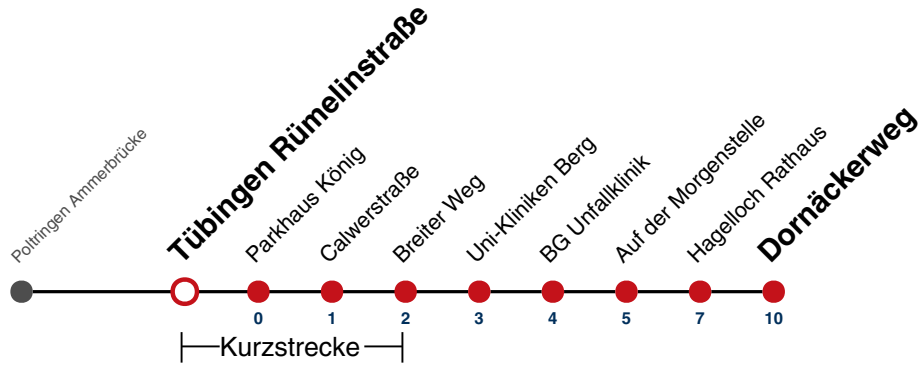

18

Tübingen Rümelinstraße → Hagelloch Dornäckerweg

Gültig ab 10.12.2023

	Montag - Freitag	Samstag	Sonn-/Feiertag
05	44		
06	29 59		
07	10^A₉₁ 29 40^A₉₁ 55^S 59^F		
08	10^A₉₁ 25^S 29^F 40^A₉₁ 59		
09	29 59		
10	29 59		
11	29 59		
12	29 59		
13	29 59		
14	29 59		
15	29 59		
16	29 59		
17	29 59		
18	29 59		
19	29 59		
20			
21			
22			
23			
00			
01			

A bis Tübingen BG Unfallklinik **F** nur an schulfreien Tagen **S** nur an Schultagen **91** nicht vom 27.12.23 bis 05.01.24 und nicht vom 29.07.24 bis 06.09.24

Fahrplanauskünfte rund um die Uhr:
naldo-App & landesweite Fahrplanauskunft
(0800 29 82 743, kostenlos)