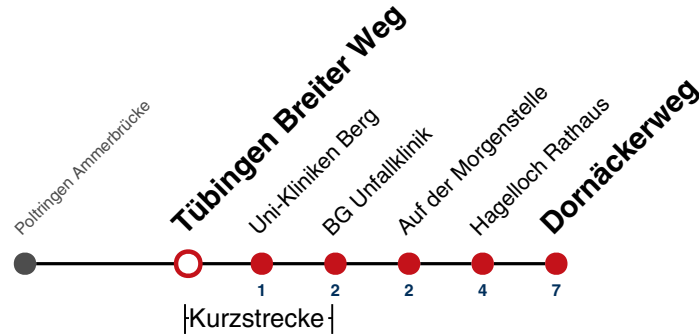

18

Tübingen Breiter Weg → Hagelloch Dornäckerweg

Gültig ab 10.12.2023

	Montag - Freitag	Samstag	Sonn-/Feiertag
05	46		
06	32		
07	02 13^A₉₁ 32 43^A₉₁ 58^S		
08	02^F 13^A₉₁ 28^S 32^F 43^A₉₁		
09	02 32		
10	02 32		
11	02 32		
12	02 32		
13	02 32		
14	02 32		
15	02 32		
16	02 32		
17	02 32		
18	02 32		
19	02 32		
20	02		
21			
22			
23			
00			
01			

A bis Tübingen BG Unfallklinik **F** nur an schulfreien Tagen **S** nur an Schultagen **91** nicht vom 27.12.23 bis 05.01.24 und nicht vom 29.07.24 bis 06.09.24

Fahrplanauskünfte rund um die Uhr:
naldo-App & landesweite Fahrplanauskunft
(0800 29 82 743, kostenlos)