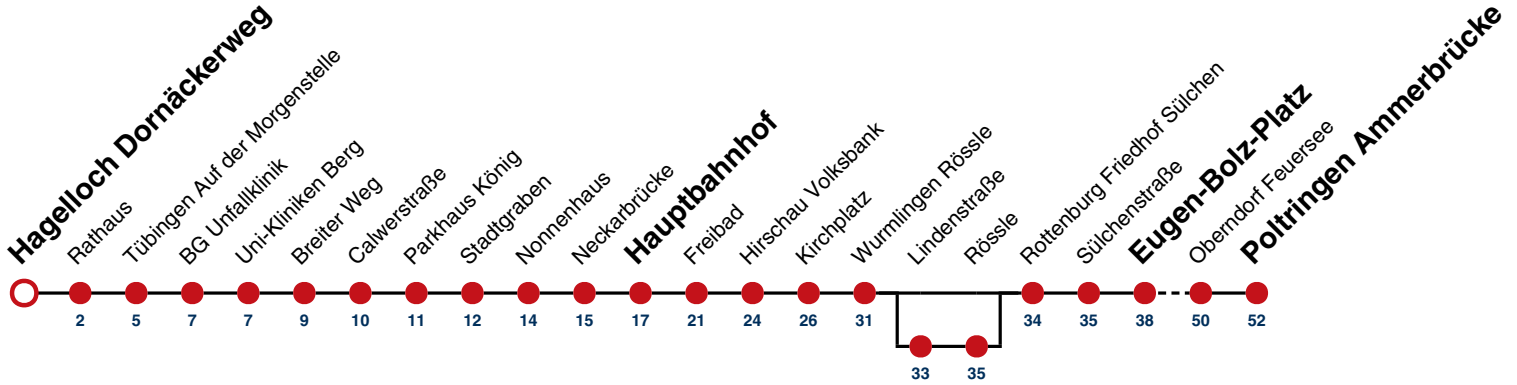

18

Hagelloch Dornäckerweg → Poltringen Ammerbrücke

Gültig ab 10.12.2023

Kurzstrecke

	Montag - Freitag	Samstag	Sonn-/Feiertag
05	39 ^A		
06	19 ^C 49 ^C		
07	19 ^C 49 ^B		
08	19 ^F 19 ^C _S 49 ^B _D		
09	19 ^F 19 ^C _S 49 ^B		
10	19 ^C 49 ^B _F 49 ^C _S		
11	19 ^C 49 ^C		
12	19 ^C 49 ^C		
13	19 ^C 49 ^B _D		
14	19 ^C 49 ^B _F 49 ^C _S		
15	19 ^S 19 ^C _F 49 ^C		
16	19 ^C 49 ^C		
17	19 49 ^C		
18	19 ^F 19 ^C _S 49 ^F 49 ^C _S		
19	19 ^C 49 ^B		
20			
21			
22			
23			
00			
01			

A bis Tübingen Hauptbahnhof
B bis Rottenburg E.-Bolz-Platz

C bis Oberndorf Feuersee
D bedient von Wurmlingen Lindenstr. bis Wurmlingen Rössle

F nur an schulfreien Tagen **S** nur an Schultagen

Fahrplanauskünfte rund um die Uhr:
 naldo-App & landesweite Fahrplanauskunft
 (0800 29 82 743, kostenlos)