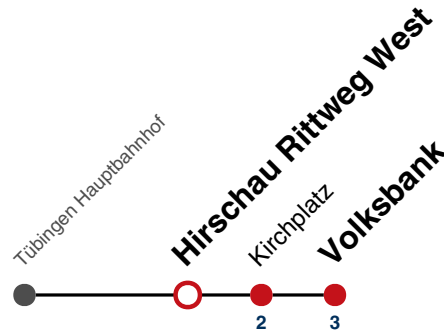

18

Hirschau Rittweg West → Hirschau Volksbank

Gültig ab 10.12.2023

	Montag - Freitag	Samstag	Sonn-/Feiertag
05			
06		13	13 43
07		13	13
08		13	13
09		13	13
10		13	13
11		13	13
12		13	13
13		13	13
14		13	13
15		13	13
16		13	13
17		13	13
18		13	13^{A18}
19		13	13^{A18}
20		13	13^{A18}
21	13	13	13^{A26}
22	13	13	
23			
00			
01			

A18 nicht 24.12.

A26 nicht 24. und 31.12.

Fahrplanauskünfte rund um die Uhr:
naldo-App & landesweite Fahrplanauskunft
(0800 29 82 743, kostenlos)