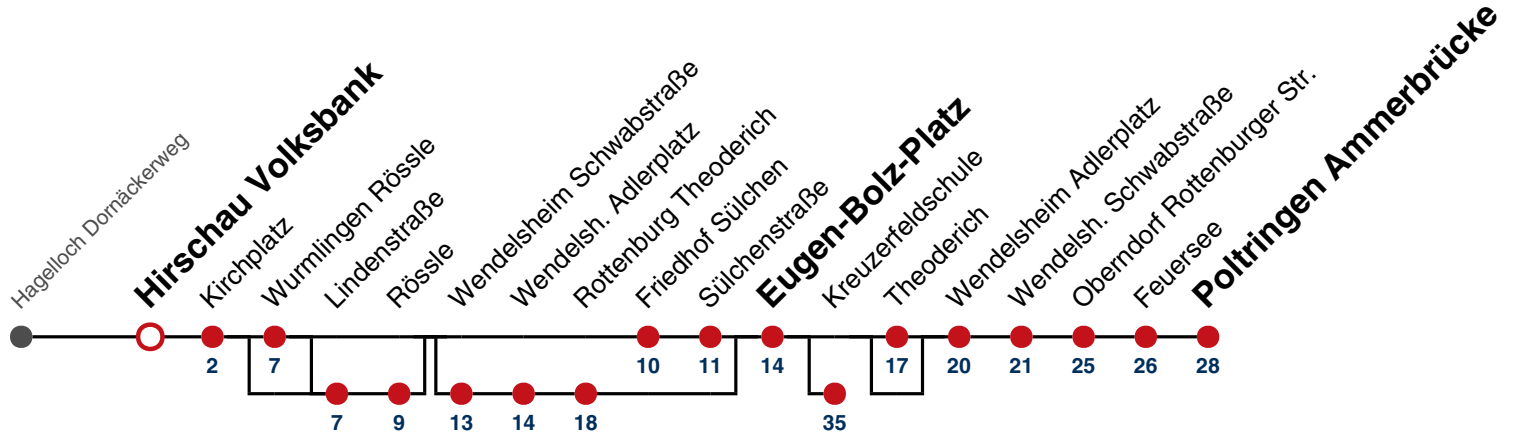

A18 nicht 24.12.

A26 nicht 24. und 31.12.

Fahrplanauskünfte rund um die Uhr:
naldo-App & landesweite Fahrplanauskunft
(0800 29 82 743, kostenlos)

18

Hirschau Volksbank → Poltringen Ammerbrücke

Gültig ab 10.12.2023