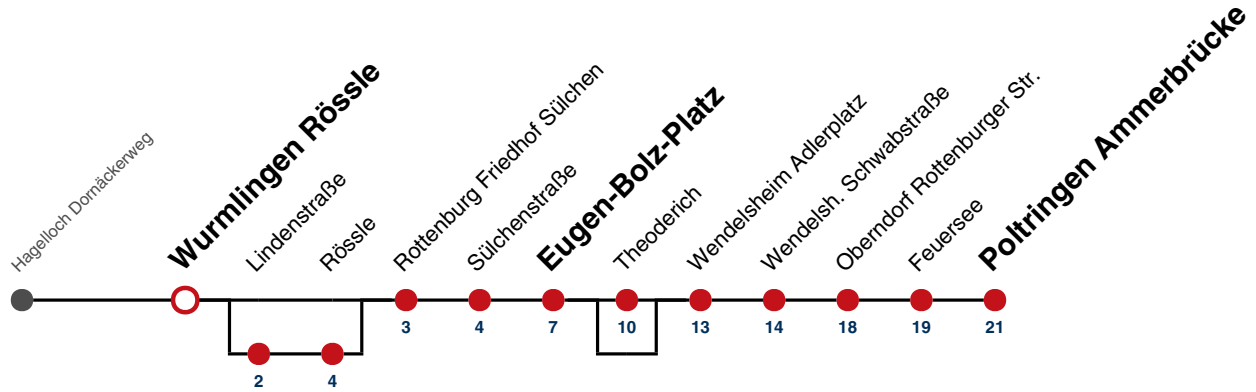

Fahrplanauskünfte rund um die Uhr:
 naldo-App & landesweite Fahrplanauskunft
 (0800 29 82 743, kostenlos)

18

Wurmlingen Rössle → Poltringen Ammerbrücke

Gültig ab 10.12.2023

	Montag - Freitag	Samstag	Sonn-/Feiertag
05			
06	50 ^B	48 ^B _D	
07	20 ^B 50 ^B	48 ^D	48 ^B _D
08	20 ^A 50 ^F 50 ^B _S	48 ^D	48 ^B _D
09	20 ^A _C 50 ^F 50 ^B _S	48 ^D	48 ^B _D
10	20 ^A 50 ^B	48 ^D	48 ^B _D
11	20 ^A _F 20 ^B _S 50 ^B	48 ^D	48 ^B _D
12	20 ^B 50 ^B	48 ^D	48 ^B _D
13	20 ^B 50 ^B	48 ^D	48 ^B _D
14	20 ^A _C 50 ^B	48 ^D	48 ^B _D
15	20 ^A _F 20 ^B _S 50 ^S 50 ^B _F	48 ^D	48 ^B _D
16	20 ^B 35 ^A ₉₁ 50 ^B	48 ^D	48 ^B _D
17	05 ^B 20 ^B 35 ^A ₉₁ 50	48 ^D	48 ^B _D
18	05 20 ^B 35 ^A ₉₁ 50 ^F 50 ^B _S	48 ^B _D	48 ^{BD} _{A18}
19	20 ^F 20 ^B _S 50 ^B	48 ^A	48 ^A _{A18}
20	20 ^A 46 ^B _D	48 ^A	48 ^A _{A18}
21	46 ^B _D	48 ^B _D	48 ^{BD} _{A26}
22	46 ^A	48 ^A	48 ^A _{A26}
23	46 ^B _D	48 ^B _D	48 ^A _{A26}
00			
01			

- A** bis Rottenburg E.-Bolz-Platz
- B** bis Oberndorf Feuersee
- C** bedient von Wurmlingen Lindenstr. bis Wurmlingen Rössle
- D** bedient nicht Rottenburg Theoderich
- F** nur an schulfreien Tagen

- S** nur an Schultagen
- 91** nicht vom 27.12.23 bis 05.01.24 und nicht vom 29.07.24 bis 06.09.24
- A18** nicht 24.12.
- A26** nicht 24. und 31.12.