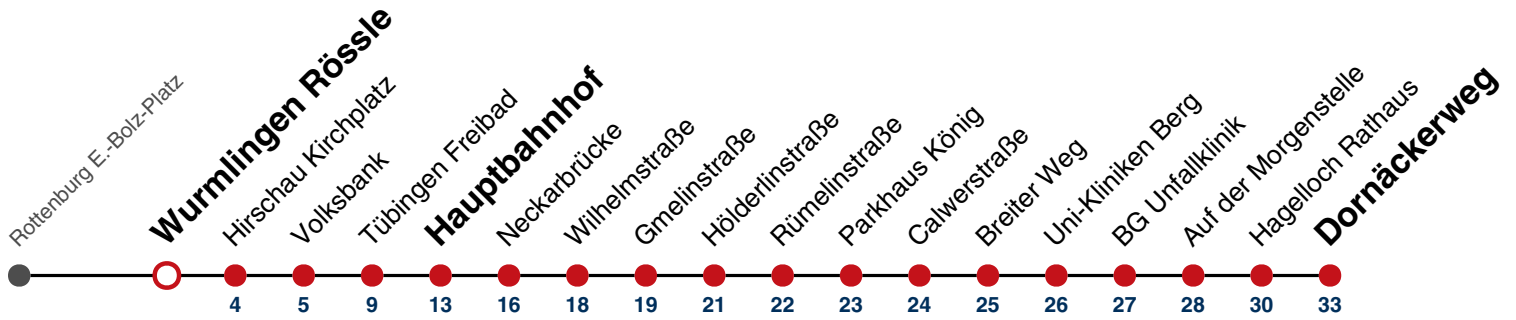

Fahrplanauskünfte rund um die Uhr:
 naldo-App & landesweite Fahrplanauskunft
 (0800 29 82 743, kostenlos)

18

Wurmlingen Rössle → Hagelloch Dornäckerweg

Gültig ab 10.12.2023

	Montag - Freitag	Samstag	Sonn-/Feiertag
05			
06			
07			
08			
09	07		
10			
11			
12			
13			
14			
15	07		
16			
17			
18			
19			
20			
21			
22			
23			
00			
01			