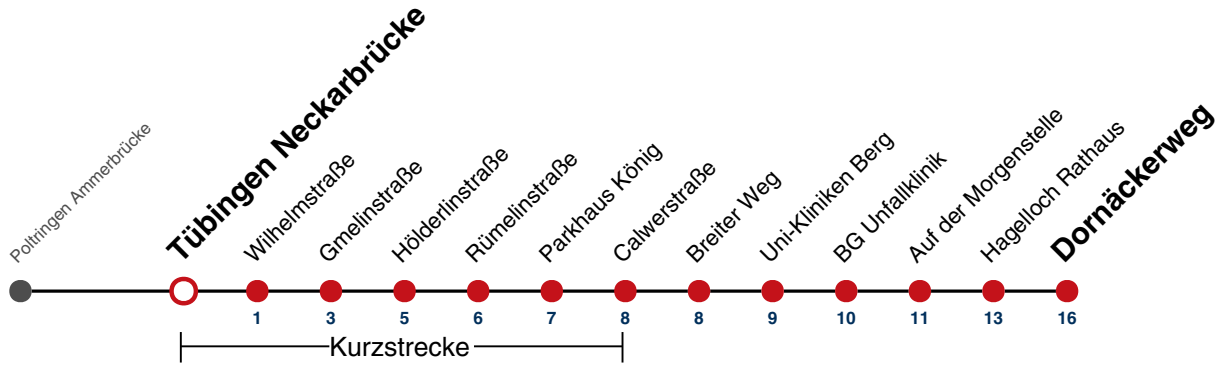

18

Tübingen Neckarbrücke → Hagelloch Dornäckerweg

Gültig ab 10.12.2023

	Montag - Freitag	Samstag	Sonn-/Feiertag
05	39		
06	23 53		
07	04^A₉₁ 23 34^A₉₁ 49^S 53^F		
08	04^A₉₁ 19^S 23^F 34^A₉₁ 53		
09	23 53		
10	23 53		
11	23 53		
12	23 53		
13	23 53		
14	23 53		
15	23 53		
16	23 53		
17	23 53		
18	23 53		
19	23 53		
20			
21			
22			
23			
00			
01			

A bis Tübingen BG Unfallklinik **F** nur an schulfreien Tagen **S** nur an Schultagen **91** nicht vom 27.12.23 bis 05.01.24 und nicht vom 29.07.24 bis 06.09.24

Fahrplanauskünfte rund um die Uhr:
naldo-App & landesweite Fahrplanauskunft
(0800 29 82 743, kostenlos)