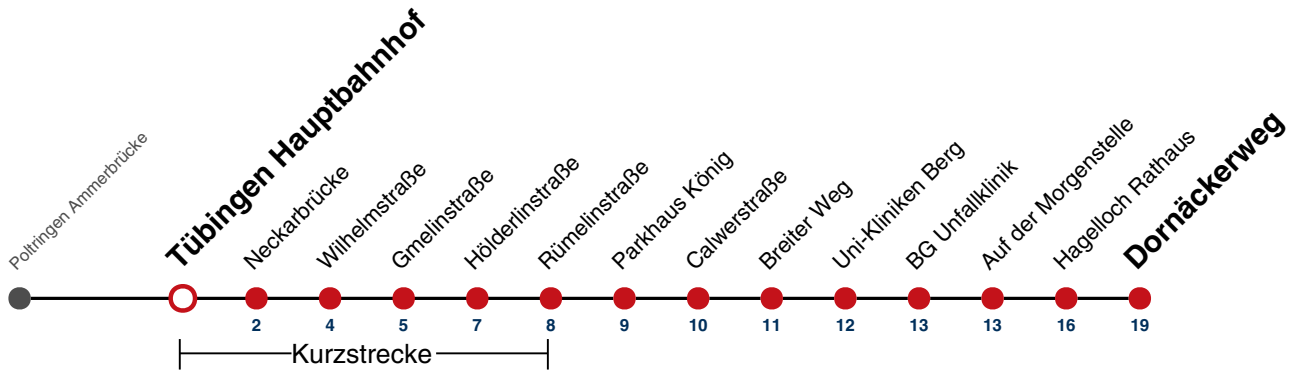

Fahrplanauskünfte rund um die Uhr:
naldo-App & landesweite Fahrplanauskunft
(0800 29 82 743, kostenlos)

18

Tübingen Hauptbahnhof → Hagelloch Dornäckerweg

Gültig ab 10.12.2023

	Montag - Freitag	Samstag	Sonn-/Feiertag
05	37		
06	21 51		
07	02 ^A ₉₁ 21 32 ^A ₉₁ 47 ^S 51 ^F		
08	02 ^A ₉₁ 17 ^S 21 ^F 32 ^A ₉₁ 51		
09	21 51		
10	21 51		
11	21 51		
12	21 51		
13	21 51		
14	21 51		
15	21 51		
16	21 51		
17	21 51		
18	21 51		
19	21 51		
20			
21			
22			
23			
00			
01			