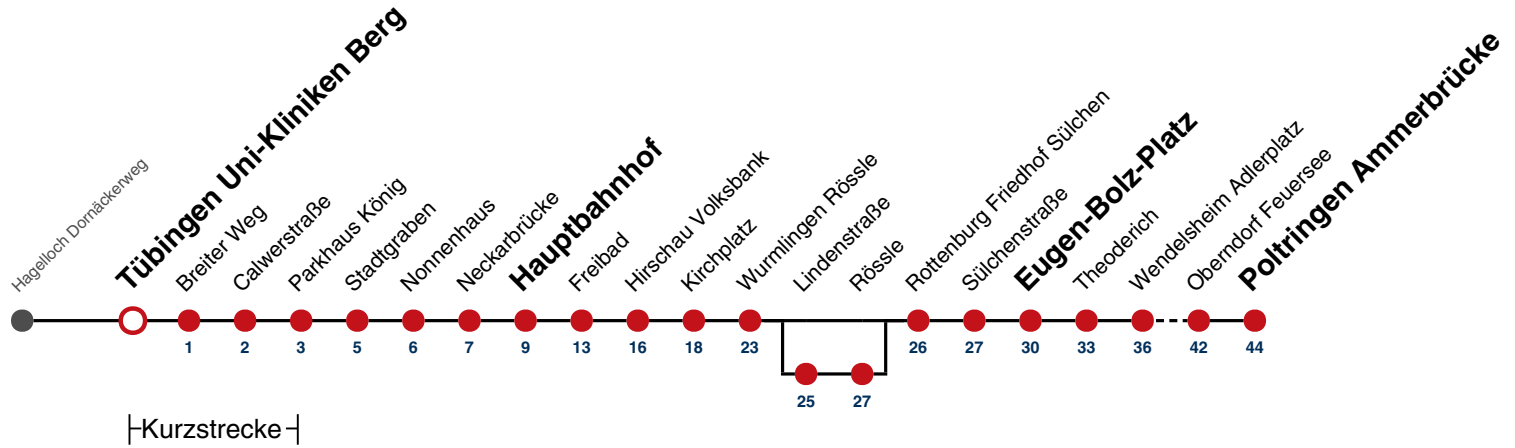

- A** bis Tübingen Hauptbahnhof
- B** bis Rottenburg E.-Bolz-Platz
- C** bis Oberndorf Feuersee
- D** bedient von Wurmlingen Lindenstr. bis Wurmlingen Rössle

- F** nur an schulfreien Tagen
- S** nur an Schultagen
- 91** nicht vom 27.12.23 bis 05.01.24 und nicht vom 29.07.24 bis 06.09.24

Fahrplanauskünfte rund um die Uhr:
 naldo-App & landesweite Fahrplanauskunft
 (0800 29 82 743, kostenlos)

18

Tübingen Uni-Kliniken Berg → Poltringen Ammerbrücke

Gültig ab 10.12.2023

	Montag - Freitag	Samstag	Sonn-/Feiertag
05	46 ^A		
06	26 ^C 56 ^C		
07	26 ^C 56 ^B		
08	26 ^F 26 ^C _S 56 ^B _D		
09	26 ^F 26 ^C _S 56 ^B		
10	26 ^C 56 ^B _F 56 ^C _S		
11	26 ^C 56 ^C		
12	26 ^C 56 ^C		
13	26 ^C 56 ^B _D		
14	26 ^C 56 ^B _F 56 ^C _S		
15	26 ^S 26 ^C _F 56 ^C		
16	11 ^B ₉₁ 26 ^C 41 ^C ₉₁ 56 ^C		
17	11 ^B ₉₁ 26 56 ^C		
18	26 ^F 26 ^C _S 56 ^F 56 ^C _S		
19	26 ^C 56 ^B		
20			
21			
22			
23			
00			
01			