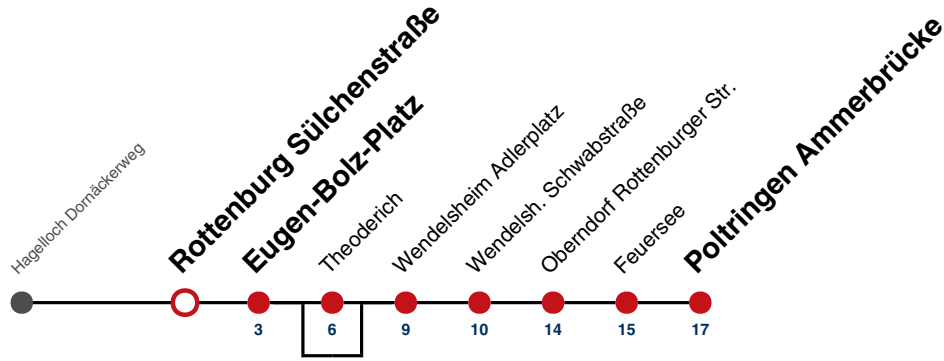

A18 nicht 24.12.
A26 nicht 24. und 31.12.

Fahrplanauskünfte rund um die Uhr:
 naldo-App & landesweite Fahrplanauskunft
 (0800 29 82 743, kostenlos)

18

Rottenburg Sülchenstraße → Poltringen Ammerbrücke

Gültig ab 10.12.2023