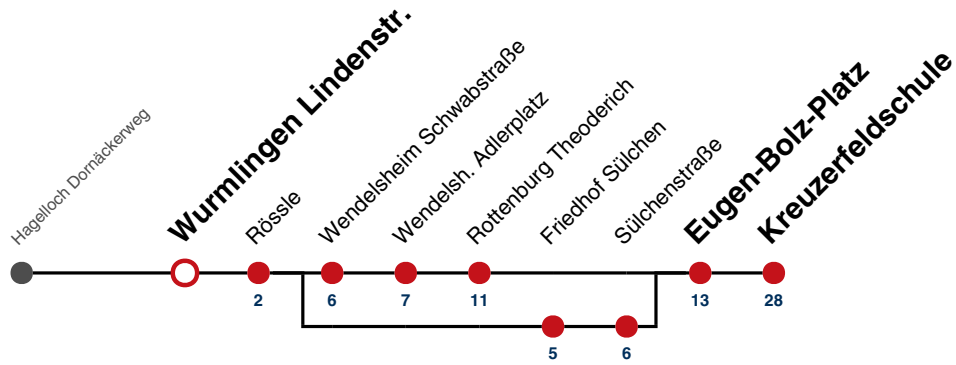

- A** bis Rottenburg E.-Bolz-Platz
- B** bis Oberndorf Feuersee
- C** bedient von Wurmlingen Lindenstr. bis Wurmlingen Rössle
- D** bedient nicht Rottenburg Theoderich
- F** nur an schulfreien Tagen

- S** nur an Schultagen
- 91** nicht vom 27.12.23 bis 05.01.24 und nicht vom 29.07.24 bis 06.09.24
- A18** nicht 24.12.
- A26** nicht 24. und 31.12.

Fahrplanauskünfte rund um die Uhr:
 naldo-App & landesweite Fahrplanauskunft
 (0800 29 82 743, kostenlos)

18

Wurmlingen Lindenstr. → Rottenburg Kreuzerfeldschule

Gültig ab 10.12.2023

	Montag - Freitag	Samstag	Sonn-/Feiertag
05			
06			
07	12 ^S		
08			
09	22 ^A _B		
10			
11			
12			
13			
14	22 ^A _B		
15			
16			
17			
18			
19			
20			
21			
22			
23			
00			
01			

A bis Rottenburg E.-Bolz-Platz

B bedient von Rottenburg Friedhof Sülchen bis Rottenburg Sülchenstraße

S nur an Schultagen

Fahrplanauskünfte rund um die Uhr:
naldo-App & landesweite Fahrplanauskunft
(0800 29 82 743, kostenlos)