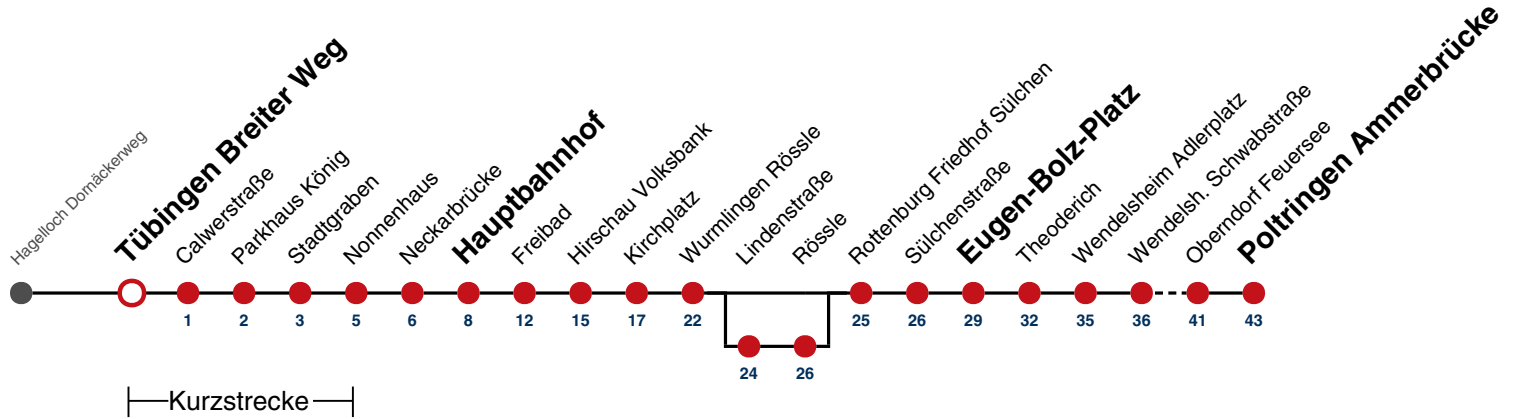

- A** bis Tübingen Hauptbahnhof
- B** bis Rottenburg E.-Bolz-Platz
- C** bis Oberndorf Feuersee
- D** bedient von Wurmlingen Lindenstr. bis Wurmlingen Rössle

- F** nur an schulfreien Tagen
- S** nur an Schultagen
- 91** nicht vom 27.12.23 bis 05.01.24 und nicht vom 29.07.24 bis 06.09.24

Fahrplanauskünfte rund um die Uhr:
 naldo-App & landesweite Fahrplanauskunft
 (0800 29 82 743, kostenlos)

18

Tübingen Breiter Weg → Poltringen Ammerbrücke

Gültig ab 10.12.2023

	Montag - Freitag	Samstag	Sonn-/Feiertag
05	48 ^A		
06	28 ^C 58 ^C		
07	28 ^C 58 ^B		
08	28 ^F 28 ^S 58 ^B _D		
09	28 ^F 28 ^S 58 ^B		
10	28 ^C 58 ^B _F 58 ^S _S		
11	28 ^C 58 ^C		
12	28 ^C 58 ^C		
13	28 ^C 58 ^B _D		
14	28 ^C 58 ^B _F 58 ^S _S		
15	28 ^S 28 ^C 58 ^C		
16	13 ^B ₉₁ 28 ^C 43 ^C ₉₁ 58 ^C		
17	13 ^B ₉₁ 28 58 ^C		
18	28 ^F 28 ^S 58 ^F 58 ^S _S		
19	28 ^C 58 ^B		
20			
21			
22			
23			
00			
01			