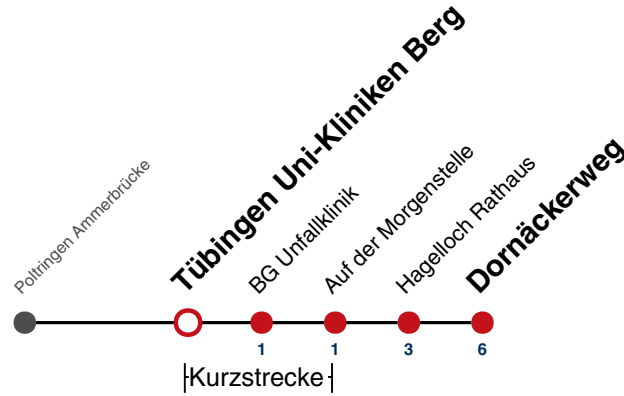

18

Tübingen Uni-Kliniken Berg → Hagelloch Dornäckerweg

Gültig ab 10.12.2023

	Montag - Freitag	Samstag	Sonn-/Feiertag
05	47		
06	33		
07	03 14^A₉₁ 33 44^A₉₁ 59^S		
08	03^F 14^A₉₁ 29^S 33^F 44^A₉₁		
09	03 33		
10	03 33		
11	03 33		
12	03 33		
13	03 33		
14	03 33		
15	03 33		
16	03 33		
17	03 33		
18	03 33		
19	03 33		
20	03		
21			
22			
23			
00			
01			

A bis Tübingen BG Unfallklinik **F** nur an schulfreien Tagen **S** nur an Schultagen **91** nicht vom 27.12.23 bis 05.01.24 und nicht vom 29.07.24 bis 06.09.24

Fahrplanauskünfte rund um die Uhr:
naldo-App & landesweite Fahrplanauskunft
(0800 29 82 743, kostenlos)