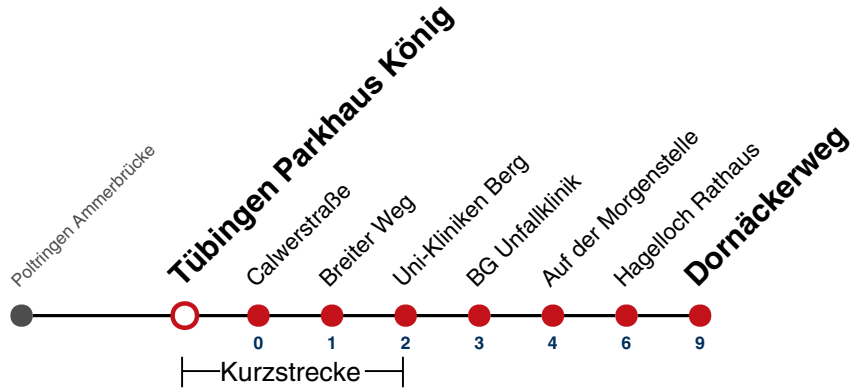

18

Tübingen Parkhaus König → Hagelloch Dornäckerweg

Gültig ab 10.12.2023

	Montag - Freitag	Samstag	Sonn-/Feiertag
05	45		
06	30		
07	00 11 ^A ₉₁ 30 41 ^A ₉₁ 56 ^S		
08	00 ^F 11 ^A ₉₁ 26 ^S 30 ^F 41 ^A ₉₁		
09	00 30		
10	00 30		
11	00 30		
12	00 30		
13	00 30		
14	00 30		
15	00 30		
16	00 30		
17	00 30		
18	00 30		
19	00 30		
20	00		
21			
22			
23			
00			
01			