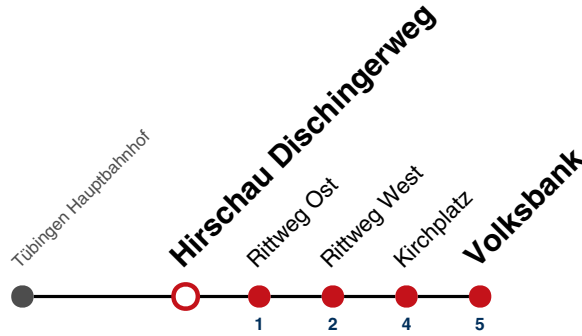

Fahrplanauskünfte rund um die Uhr:
 naldo-App & landesweite Fahrplanauskunft
 (0800 29 82 743, kostenlos)

18

Hirschau Dischingerweg → Hirschau Volksbank

Gültig ab 10.12.2023

	Montag - Freitag	Samstag	Sonn-/Feiertag
05			
06	17 ^A ₉₁ 47 ^A _S	11	11 41
07	02 ^A _S 17 ^{AF} ₉₁	11	11
08	17 ^A ₉₁ 37 ^A _S 47 ^{AF} ₉₁	11	11
09		11	11
10		11	11
11		11	11
12		11	11
13		11	11
14		11	11
15		11	11
16		11	11
17		11	11
18		11	11 ^{A18}
19		11	11 ^{A18}
20		11	11 ^{A18}
21	11	11	11 ^{A26}
22	11	11	
23			
00			
01			