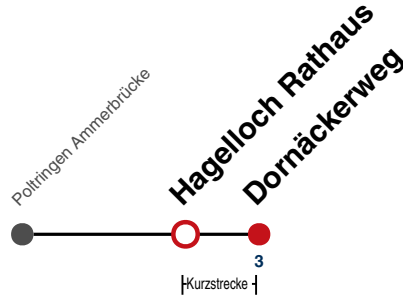

F nur an schulfreien Tagen

S nur an Schultagen

Fahrplanauskünfte rund um die Uhr:
naldo-App & landesweite Fahrplanauskunft
(0800 29 82 743, kostenlos)

18

Hagelloch Rathaus → Hagelloch Dornäckerweg

Gültig ab 10.12.2023