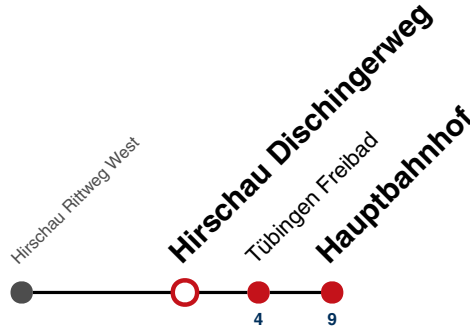

18

Hirschau Dischingerweg → Tübingen Hauptbahnhof

Gültig ab 10.12.2023

	Montag - Freitag	Samstag	Sonn-/Feiertag
05			
06			
07			
08			
09			
10			
11			
12	07 ^S 12 ^F ₉₁		
13			
14			
15	17 ^S		
16	07 ⁹¹ 42 ⁹¹		
17	12 ^F ₉₁ 42 ⁹¹		
18	07 ^S		
19			
20			
21			
22			
23			
00			
01			