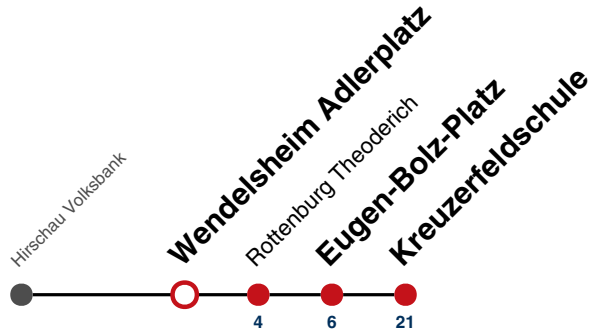

S nur an Schultagen

Fahrplanauskünfte rund um die Uhr:
naldo-App & landesweite Fahrplanauskunft
(0800 29 82 743, kostenlos)

18

Wendelsheim Adlerplatz → Rottenburg Kreuzerfeldschule

Gültig ab 10.12.2023

	Montag - Freitag	Samstag	Sonn-/Feiertag
05			
06			
07	19 ^S		
08			
09			
10			
11			
12			
13			
14			
15			
16			
17			
18			
19			
20			
21			
22			
23			
00			
01			