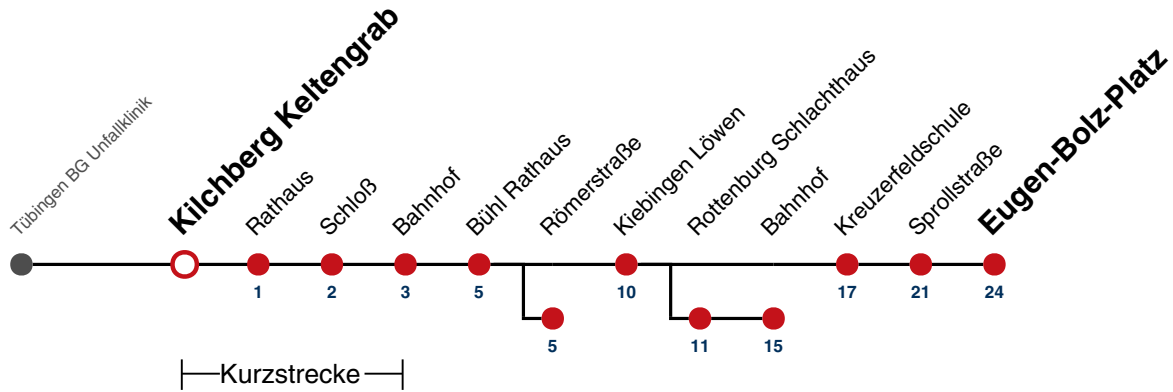

Fahrplanauskünfte rund um die Uhr:
 naldo-App & landesweite Fahrplanauskunft
 (0800 29 82 743, kostenlos)

19

Kilchberg Keltengrab → Rottenburg E.-Bolz-Platz

Gültig ab 10.12.2023

	Montag - Freitag	Samstag	Sonn-/Feiertag
05	47 ^B	38 ^C	
06	37 ^B 55 ^S	08 ^B 38 ^B	38 ^C
07	07 ^B 37 ^B	08 ^C 38 ^B	08 ^B 38 ^B
08	07 ^B 37 ^B	08 ^B 38 ^B	08 ^B 38 ^B
09	07 ^B 37 ^B	08 ^B 38 ^B	08 ^B 38 ^B
10	07 ^B 37 ^B	08 ^B 38 ^B	08 ^B 38 ^C
11	07 ^B 37 ^B	08 ^C 38 ^B	08 ^B 38 ^B
12	07 ^B 12 ^C 22 ^{AS} ₉₁ 37 ^B 51 ^C	08 ^B 38 ^C	08 ^B 38 ^C
13	05 ^A _S 07 ^B 22 ^{AS} ₉₁ 37 ^B 52 ^B _S	08 ^B 38 ^B	08 ^B 38 ^B
14	07 ^B 37 ^B	08 ^B 38 ^B	08 ^B 38 ^B
15	07 ^B 22 ^{BS} ₉₁ 37 ^B 52 ^B	08 ^B 38 ^B	08 ^B 38 ^C
16	07 ^B 21 ^C 37 ^B 54 ^C	08 ^B 38 ^B	08 ^B 38 ^B
17	07 ^B 21 ^C _S 22 ^{BF} ₉₁ 37 ^B 51 ^{BS} ₉₁	08 ^B 38 ^C	08 ^B 38 ^B
18	07 ^B 21 ^C 37 ^B	08 ^B 38 ^B	08 ^B 38 ^B _{A18}
19	07 ^B 37 ^B	08 ^B 38 ^C	08 ^B _{A18} 38 ^B _{A18}
20	07 ^B 38 ^C	08 ^B 38 ^B	08 ^B _{A18} 38 ^B _{A18}
21	08 ^B 38 ^C	08 ^B 38 ^C	08 ^B _{A18} 38 ^C _{A26}
22	08 ^B 38 ^B	08 ^B 38 ^B	08 ^B _{A26} 38 ^B _{A26}
23	08 ^B 38 ^B	08 ^B 38 ^B	08 ^B _{A26} 38 ^B _{A26}
00			08 ^B _{A26} 38 ^B _{A26}
01			