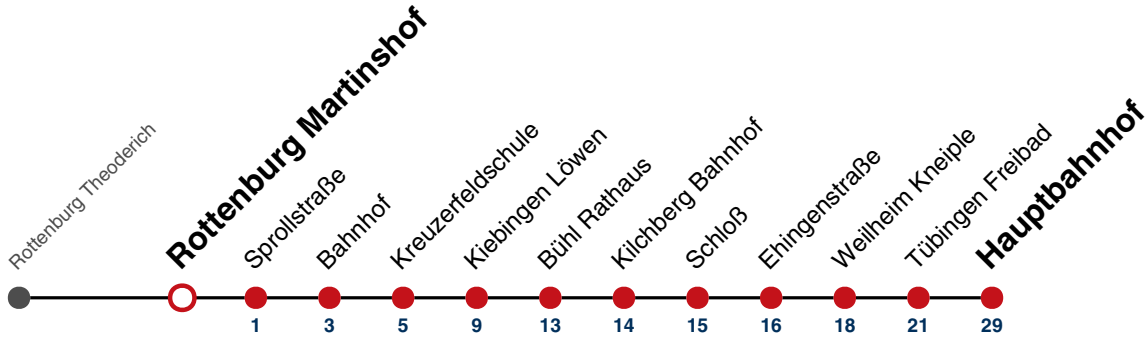

S nur an Schultagen

Fahrplanauskünfte rund um die Uhr:
naldo-App & landesweite Fahrplanauskunft
(0800 29 82 743, kostenlos)

19

Rottenburg Martinshof → Tübingen Hauptbahnhof

Gültig ab 10.12.2023

	Montag - Freitag	Samstag	Sonn-/Feiertag
05			
06			
07			
08			
09			
10			
11			
12			
13			
14			
15			
16	06 ^s		
17			
18			
19			
20			
21			
22			
23			
00			
01			