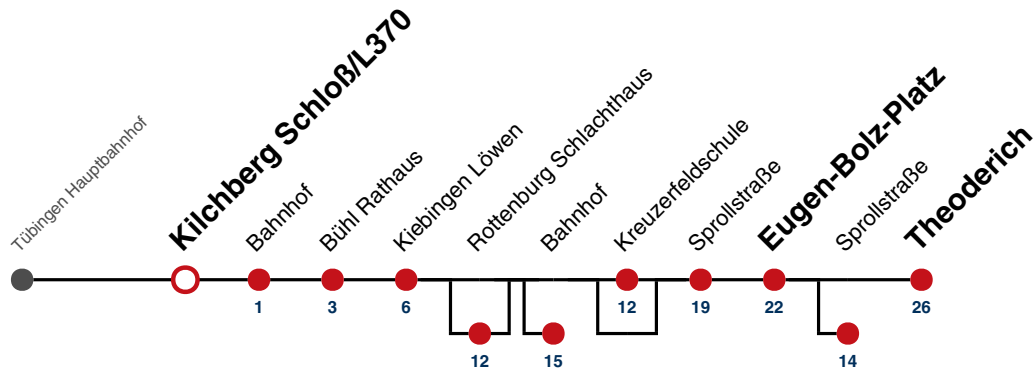

Fahrplanauskünfte rund um die Uhr:
 naldo-App & landesweite Fahrplanauskunft
 (0800 29 82 743, kostenlos)

19

Kilchberg Schloß/L370 → Rottenburg Theoderich

Gültig ab 10.12.2023

	Montag - Freitag	Samstag	Sonn-/Feiertag
05			
06	04 ^{AD} _S 36 ^{DE} _S		
07	19 ^{CD} _{EF} 52 ^S		
08			
09			
10	49 ^{BD} _{ES}		
11	19 ^{AD} _F		
12			
13			
14			
15			
16			
17			
18			
19			
20			
21			
22			
23			
00			
01			

A bis Rottenburg Bhf

C bis Rottenburg Sprollstraße

E bedient nicht Rottenburg Kreuzerfeldschule

S nur an Schultagen

B bis Rottenburg E.-Bolz-Platz

D bedient Rottenburg Schlachthaus

F nur an schulfreien Tagen