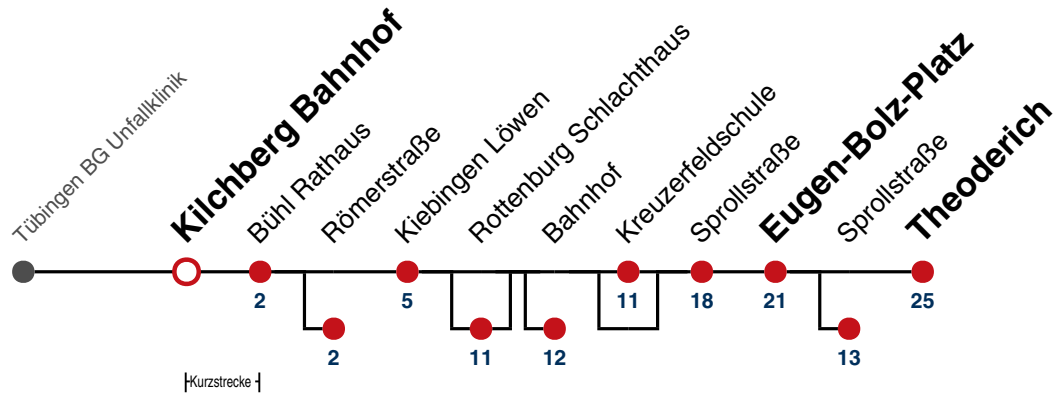

Fahrplanauskünfte rund um die Uhr:
 naldo-App & landesweite Fahrplanauskunft
 (0800 29 82 743, kostenlos)

19

Kilchberg Bahnhof → Rottenburg Theoderich

Gültig ab 10.12.2023

	Montag - Freitag	Samstag	Sonn-/Feiertag
05	50 ^B	41 ^C _G	
06	05 ^{CG} _S 37 ^{GH} _S 40 ^B 58 ^D _S	11 ^B 41 ^B	41 ^C _G
07	10 ^B 20 ^{EG} _{HF} 40 ^B 53 ^S	11 ^C _G 41 ^B	11 ^B 41 ^B
08	10 ^B 40 ^B	11 ^B 41 ^B	11 ^B 41 ^B
09	10 ^B 40 ^B	11 ^B 41 ^B	11 ^B 41 ^B
10	10 ^B 40 ^B 50 ^{DG} _{HS}	11 ^B 41 ^B	11 ^B 41 ^C _G
11	10 ^B 20 ^{CG} _F 40 ^B	11 ^C _G 41 ^B	11 ^B 41 ^B
12	10 ^B 15 ^{CG} _S 25 ^{AS} ₉₁ 40 ^B 54 ^C _G	11 ^B 41 ^C _G	11 ^B 41 ^C _G
13	08 ^A _S 10 ^B 25 ^{AS} ₉₁ 40 ^B 55 ^B _S	11 ^B 41 ^B	11 ^B 41 ^B
14	10 ^B 40 ^B	11 ^B 41 ^B	11 ^B 41 ^B
15	10 ^B 25 ^{BS} ₉₁ 40 ^B 55 ^B	11 ^B 41 ^B	11 ^B 41 ^C _G
16	10 ^B 24 ^C _G 40 ^B 57 ^C _G	11 ^B 41 ^B	11 ^B 41 ^B
17	10 ^B 24 ^{CG} _S 25 ^{BF} ₉₁ 40 ^B 54 ^{BS} ₉₁	11 ^B 41 ^C _G	11 ^B 41 ^B
18	10 ^B 24 ^C _G 40 ^B	11 ^B 41 ^B	11 ^B 41 ^B _{A18}
19	10 ^B 40 ^B	11 ^B 41 ^C _G	11 ^B _{A18} 41 ^B _{A18}
20	10 ^B 41 ^C _G	11 ^B 41 ^B	11 ^B _{A18} 41 ^B _{A18}
21	11 ^B 41 ^C _G	11 ^B 41 ^C _G	11 ^B _{A18} 41 ^{CG} _{A26}
22	11 ^B 41 ^B	11 ^B 41 ^B	11 ^B _{A26} 41 ^B _{A26}
23	11 ^B 41 ^B	11 ^B 41 ^B	11 ^B _{A26} 41 ^B _{A26}
00			11 ^B _{A26} 41 ^B _{A26}
01			