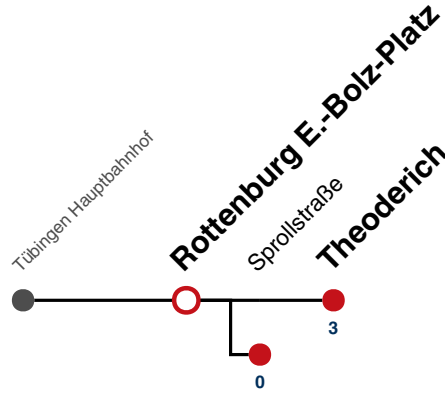

19

Rottenburg E.-Bolz-Platz → Rottenburg Theoderich

Gültig ab 10.12.2023

	Montag - Freitag	Samstag	Sonn-/Feiertag
05			
06	52^S		
07	33^A_F		
08	14^S		
09			
10			
11			
12			
13			
14			
15			
16			
17			
18			
19			
20			
21			
22			
23			
00			
01			

A bis Rottenburg Sprollstraße

F nur an schulfreien Tagen

S nur an Schultagen

Fahrplanauskünfte rund um die Uhr:
naldo-App & landesweite Fahrplanauskunft
(0800 29 82 743, kostenlos)