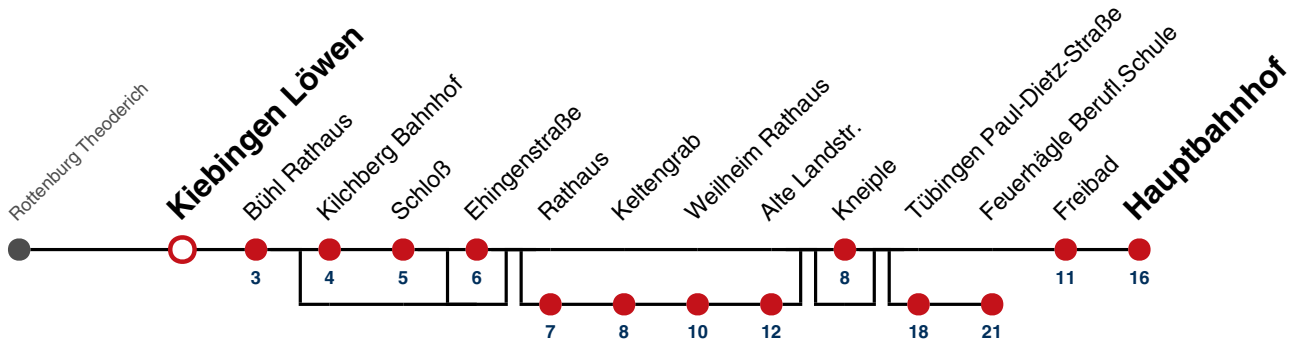

19

Kiebingen Löwen → Tübingen Hauptbahnhof

Gültig ab 10.12.2023

	Montag - Freitag	Samstag	Sonn-/Feiertag
05			
06		09^D_E	
07	08^{BDE}_{GS} 35^S	39^D_E	09^D_E
08	05^{BDE}_{GS} 33		
09	27^{DE}_S 37^{DE}_{F91}		
10			
11	41^C_G	39^D_E	09^D_E
12			
13	23^{DE}_S 31	09^D_E	09^D_E
14	29		
15			
16	15^S 56^S		09^D_E
17	26		
18	29^S 49^A	09^D_E	
19			
20		09^D_E	
21	09^D_E		
22	09^D_E	09^D_E	09^{DE}_{A26}
23			
00			
01			

- **A** bis Weilheim Kneiple
- **B** bis Tübingen Feuerhägle Ber.
- **C** bedient nicht von Kilchberg Bahnhof bis Kilchberg Ehingenstraße
- **D** bedient nicht Kilchberg Ehingenstraße
- **E** bedient von Kilchberg Rathaus bis Weilheim Alte Landstr.

- **G** bedient nicht Weilheim Kneiple
- **F** nur an schulfreien Tagen
- **S** nur an Schultagen
- **91** nicht vom 27.12.23 bis 05.01.24 und nicht vom 29.07.24 bis 06.09.24
- **A26** nicht 24. und 31.12.

Fahrplanauskünfte rund um die Uhr:
naldo-App & landesweite Fahrplanauskunft
(0800 29 82 743, kostenlos)