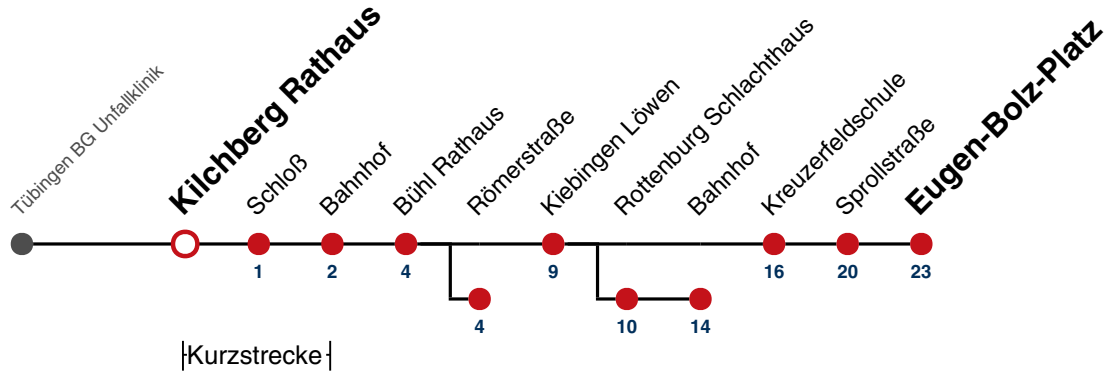

Fahrplanauskünfte rund um die Uhr:
 naldo-App & landesweite Fahrplanauskunft
 (0800 29 82 743, kostenlos)

19

Kilchberg Rathaus → Rottenburg E.-Bolz-Platz

Gültig ab 10.12.2023

	Montag - Freitag	Samstag	Sonn-/Feiertag
05	48 ^B	39 ^C	
06	38 ^B 56 ^S	09 ^B 39 ^B	39 ^C
07	08 ^B 38 ^B	09 ^C 39 ^B	09 ^B 39 ^B
08	08 ^B 38 ^B	09 ^B 39 ^B	09 ^B 39 ^B
09	08 ^B 38 ^B	09 ^B 39 ^B	09 ^B 39 ^B
10	08 ^B 38 ^B	09 ^B 39 ^B	09 ^B 39 ^C
11	08 ^B 38 ^B	09 ^C 39 ^B	09 ^B 39 ^B
12	08 ^B 13 ^C 23 ^{AS} ₉₁ 38 ^B 52 ^C	09 ^B 39 ^C	09 ^B 39 ^C
13	06 ^A _S 08 ^B 23 ^{AS} ₉₁ 38 ^B 53 ^B _S	09 ^B 39 ^B	09 ^B 39 ^B
14	08 ^B 38 ^B	09 ^B 39 ^B	09 ^B 39 ^B
15	08 ^B 23 ^{BS} ₉₁ 38 ^B 53 ^B	09 ^B 39 ^B	09 ^B 39 ^C
16	08 ^B 22 ^C 38 ^B 55 ^C	09 ^B 39 ^B	09 ^B 39 ^B
17	08 ^B 22 ^C _S 23 ^{BF} ₉₁ 38 ^B 52 ^{BS} ₉₁	09 ^B 39 ^C	09 ^B 39 ^B
18	08 ^B 22 ^C 38 ^B	09 ^B 39 ^B	09 ^B 39 ^B _{A18}
19	08 ^B 38 ^B	09 ^B 39 ^C	09 ^B _{A18} 39 ^B _{A18}
20	08 ^B 39 ^C	09 ^B 39 ^B	09 ^B _{A18} 39 ^B _{A18}
21	09 ^B 39 ^C	09 ^B 39 ^C	09 ^B _{A18} 39 ^C _{A26}
22	09 ^B 39 ^B	09 ^B 39 ^B	09 ^B _{A26} 39 ^B _{A26}
23	09 ^B 39 ^B	09 ^B 39 ^B	09 ^B _{A26} 39 ^B _{A26}
00			09 ^B _{A26} 39 ^B _{A26}
01			