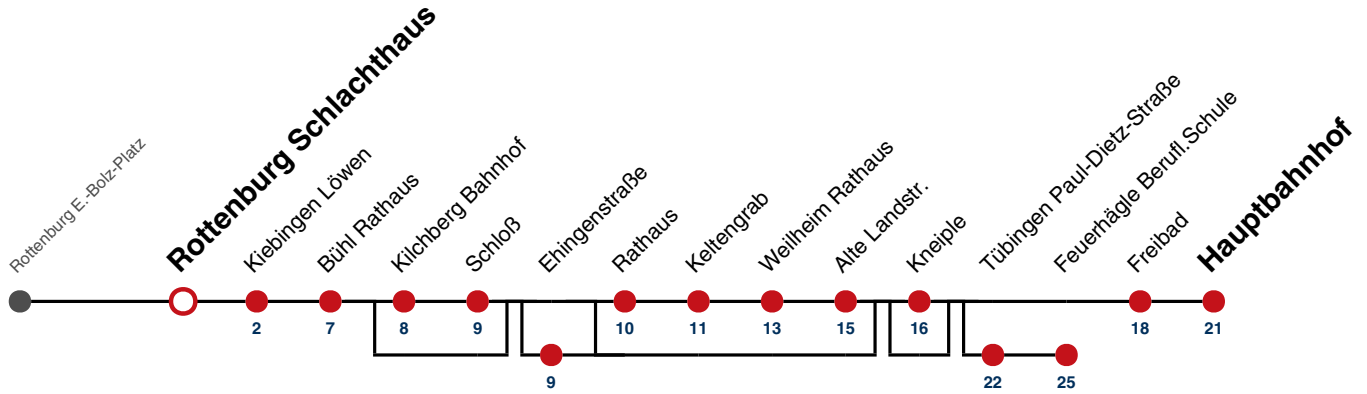

19

Rottenburg Schlachthaus → Tübingen Hauptbahnhof

Gültig ab 10.12.2023

	Montag - Freitag	Samstag	Sonn-/Feiertag
05			
06		07	
07	04^{BG}_S 32^{DE}_S	37	07
08	02^{BG}_S 30^D_E		
09	24^S 34^F₉₁		
10			
11	38^{CE}_G	37	07
12			
13	16^S 26^D_E	07	07
14	24^D_E		
15			
16	54^{DE}_S		07
17	24^D_E		
18	27^{DE}_S 47^{AD}_E	07	
19			
20		07	
21	07		
22	07	07	07^{A26}
23			
00			
01			

- **A** bis Weilheim Kneipke
- **B** bis Tübingen Feuerhägle Ber.
- **C** bedient nicht von Kilchberg Bahnhof bis Kilchberg Schloß
- **D** bedient Kilchberg EHINGENSTRASSE
- **E** bedient nicht von Kilchberg Rathaus bis Weilheim Alte Landstr.

- **G** bedient nicht Weilheim Kneipke
- **F** nur an schulfreien Tagen
- **S** nur an Schultagen
- **91** nicht vom 27.12.23 bis 05.01.24 und nicht vom 29.07.24 bis 06.09.24
- **A26** nicht 24. und 31.12.

Fahrplanauskünfte rund um die Uhr:
naldo-App & landesweite Fahrplanauskunft
(0800 29 82 743, kostenlos)