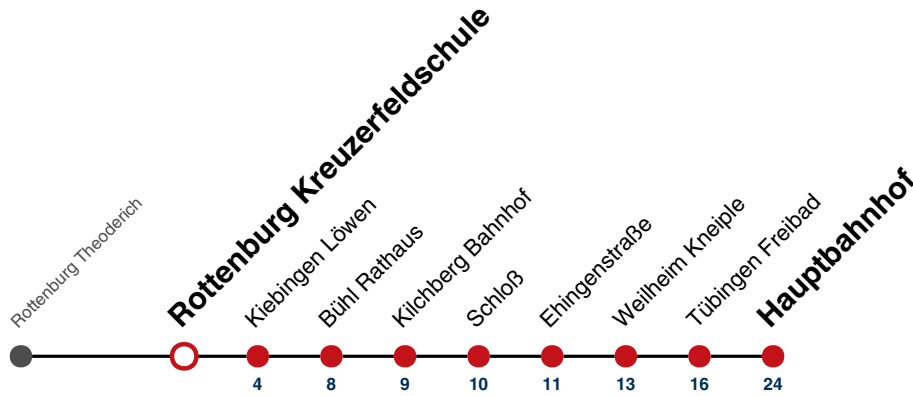

S nur an Schultagen

Fahrplanauskünfte rund um die Uhr:
naldo-App & landesweite Fahrplanauskunft
(0800 29 82 743, kostenlos)

19

Rottenburg Kreuzerfeldschule → Tübingen Hauptbahnhof

Gültig ab 10.12.2023

	Montag - Freitag	Samstag	Sonn-/Feiertag
05			
06			
07			
08			
09			
10			
11			
12			
13			
14			
15			
16	11 ^S		
17			
18			
19			
20			
21			
22			
23			
00			
01			