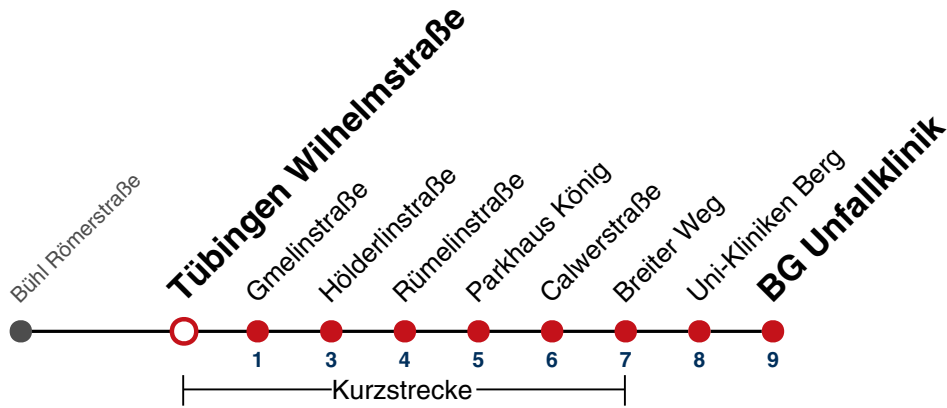

Fahrplanauskünfte rund um die Uhr:
 naldo-App & landesweite Fahrplanauskunft
 (0800 29 82 743, kostenlos)

19

Tübingen Wilhelmstraße → Tübingen BG Unfallklinik

Gültig ab 10.12.2023

	Montag - Freitag	Samstag	Sonn-/Feiertag
05			
06	05 35		
07	05 35		
08	05 35		
09	05 35		
10	05 35		
11	05 35		
12	05 35		
13	05 35		
14	05 35		
15	05 35		
16	05 35		
17	05 35		
18	05 35		
19	05 35		
20	05		
21			
22			
23			
00			
01			