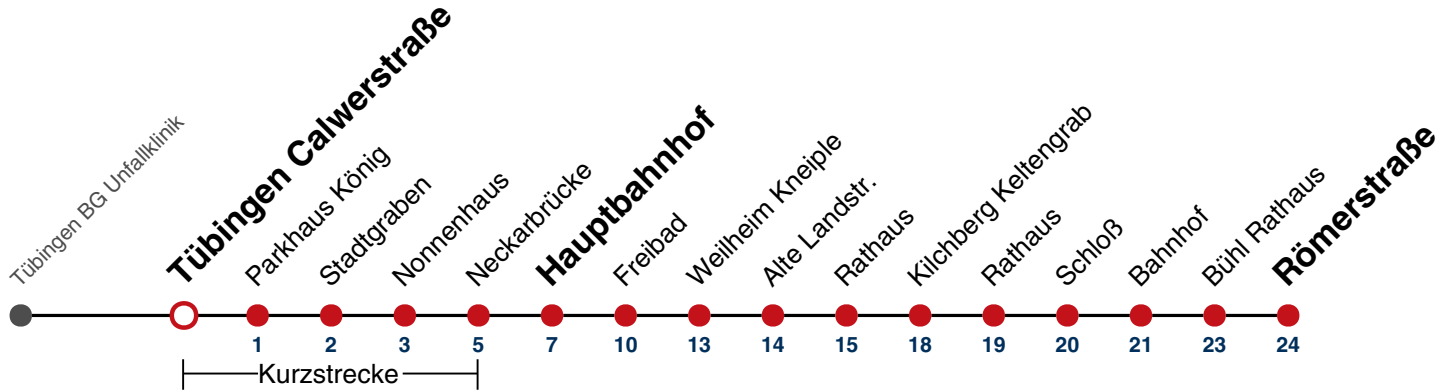

Fahrplanauskünfte rund um die Uhr:
 naldo-App & landesweite Fahrplanauskunft
 (0800 29 82 743, kostenlos)

19

Tübingen Breiter Weg → Bühl Römerstraße

Gültig ab 10.12.2023

	Montag - Freitag	Samstag	Sonn-/Feiertag
05			
06	18 48		
07	18 48		
08	18 48		
09	18 48		
10	18 48		
11	18 48		
12	18 48		
13	18 48		
14	18 48		
15	18 48		
16	18 48		
17	18 48		
18	18 48		
19	18 48		
20			
21			
22			
23			
00			
01			

Fahrplanauskünfte rund um die Uhr:
 naldo-App & landesweite Fahrplanauskunft
 (0800 29 82 743, kostenlos)

19

Tübingen Calwerstraße → Bühl Römerstraße

Gültig ab 10.12.2023

	Montag - Freitag	Samstag	Sonn-/Feiertag
05			
06	19 49		
07	19 49		
08	19 49		
09	19 49		
10	19 49		
11	19 49		
12	19 49		
13	19 49		
14	19 49		
15	19 49		
16	19 49		
17	19 49		
18	19 49		
19	19 49		
20			
21			
22			
23			
00			
01			

Fahrplanauskünfte rund um die Uhr:
 naldo-App & landesweite Fahrplanauskunft
 (0800 29 82 743, kostenlos)

19

Tübingen Parkhaus König → Bühl Römerstraße

Gültig ab 10.12.2023

	Montag - Freitag	Samstag	Sonn-/Feiertag
05			
06	20 50		
07	20 50		
08	20 50		
09	20 50		
10	20 50		
11	20 50		
12	20 50		
13	20 50		
14	20 50		
15	20 50		
16	20 50		
17	20 50		
18	20 50		
19	20 50		
20			
21			
22			
23			
00			
01			