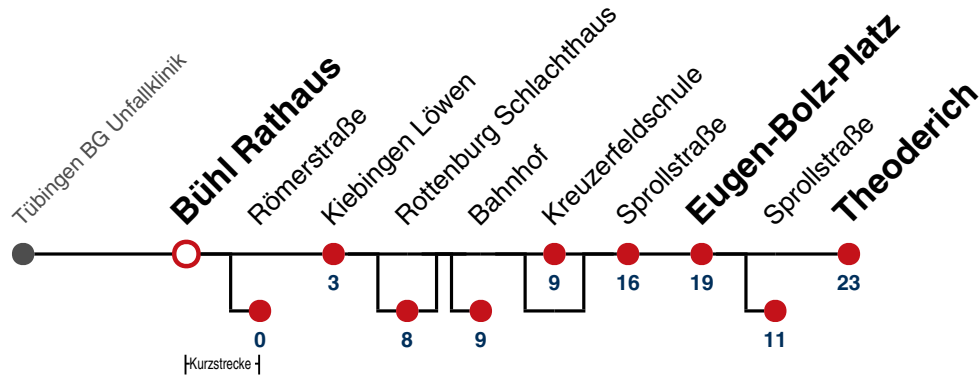

Fahrplanauskünfte rund um die Uhr:
 naldo-App & landesweite Fahrplanauskunft
 (0800 29 82 743, kostenlos)

19

Bühl Rathaus → Rottenburg Theoderich

Gültig ab 10.12.2023

	Montag - Freitag	Samstag	Sonn-/Feiertag
05	52 ^A	43 ^B _E	
06	07 ^{BE} _S 40 ^{EG} _S 42 ^A	13 ^A 43 ^A	43 ^B _E
07	00 ^C _S 12 ^A 22 ^{DE} _{GF} 42 ^A 55 ^S	13 ^B _E 43 ^A	13 ^A 43 ^A
08	12 ^A 42 ^A	13 ^A 43 ^A	13 ^A 43 ^A
09	12 ^A 42 ^A	13 ^A 43 ^A	13 ^A 43 ^A
10	12 ^A 42 ^A 55 ^{CE} _{GS}	13 ^A 43 ^A	13 ^A 43 ^B _E
11	12 ^A 25 ^{BE} _F 42 ^A	13 ^B _E 43 ^A	13 ^A 43 ^A
12	12 ^A 18 ^{BE} _S 42 ^A 57 ^B _E	13 ^A 43 ^B _E	13 ^A 43 ^B _E
13	12 ^A 42 ^A 57 ^A _S	13 ^A 43 ^A	13 ^A 43 ^A
14	12 ^A 42 ^A	13 ^A 43 ^A	13 ^A 43 ^A
15	12 ^A 27 ^{AS} ₉₁ 42 ^A 57 ^A	13 ^A 43 ^A	13 ^A 43 ^B _E
16	12 ^A 27 ^B _E 42 ^A	13 ^A 43 ^A	13 ^A 43 ^A
17	00 ^B _E 12 ^A 27 ^{BE} _S 27 ^{AF} ₉₁ 42 ^A 56 ^{AS} ₉₁	13 ^A 43 ^B _E	13 ^A 43 ^A
18	12 ^A 27 ^B _E 42 ^A	13 ^A 43 ^A	13 ^A 43 ^A _{A18}
19	12 ^A 42 ^A	13 ^A 43 ^B _E	13 ^A _{A18} 43 ^A _{A18}
20	12 ^A 43 ^B _E	13 ^A 43 ^A	13 ^A _{A18} 43 ^A _{A18}
21	13 ^A 43 ^B _E	13 ^A 43 ^B _E	13 ^A _{A18} 43 ^{BE} _{A26}
22	13 ^A 43 ^A	13 ^A 43 ^A	13 ^A _{A26} 43 ^A _{A26}
23	13 ^A 43 ^A	13 ^A 43 ^A	13 ^A _{A26} 43 ^A _{A26}
00			13 ^A _{A26} 43 ^A _{A26}
01			