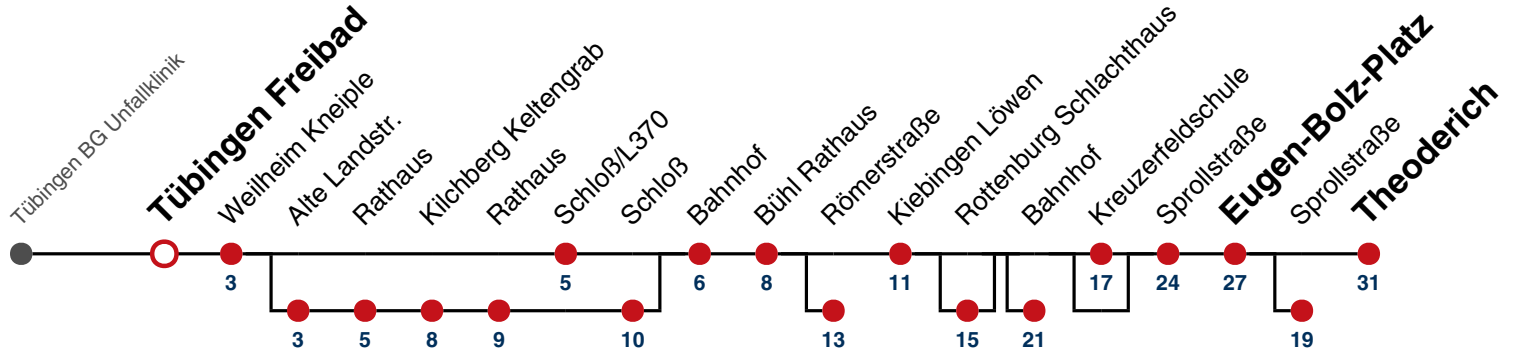

Fahrplanauskünfte rund um die Uhr:
 naldo-App & landesweite Fahrplanauskunft
 (0800 29 82 743, kostenlos)

19

Tübingen Freibad → Rottenburg Theoderich

Gültig ab 10.12.2023

	Montag - Freitag	Samstag	Sonn-/Feiertag
05	39 ^B _G 59 ^{CH} _S	31 ^{CG} _H	
06	29 ^B _G 47 ^{DG} _S 59 ^B _G	01 ^B _G 31 ^B _G	31 ^{CG} _H
07	14 ^{EH} _{IF} 29 ^B _G 47 ^S 59 ^B _G	01 ^{CG} _H 31 ^B _G	01 ^B _G 31 ^B _G
08	29 ^B _G 59 ^B _G	01 ^B _G 31 ^B _G	01 ^B _G 31 ^B _G
09	29 ^B _G 59 ^B _G	01 ^B _G 31 ^B _G	01 ^B _G 31 ^B _G
10	29 ^B _G 44 ^{DH} _{IS} 59 ^B _G	01 ^B _G 31 ^B _G	01 ^B _G 31 ^{CG} _H
11	14 ^{CH} _F 29 ^B _G 59 ^B _G	01 ^{CG} _H 31 ^B _G	01 ^B _G 31 ^B _G
12	14 ^{AG} _{S91} 29 ^B _G 44 ^{CG} _H 59 ^B _G	01 ^B _G 31 ^{CG} _H	01 ^B _G 31 ^{CG} _H
13	14 ^{AG} _{S91} 29 ^B _G 44 ^{BG} _S 59 ^B _G	01 ^B _G 31 ^B _G	01 ^B _G 31 ^B _G
14	29 ^B _G 59 ^B _G	01 ^B _G 31 ^B _G	01 ^B _G 31 ^B _G
15	14 ^{BG} _{S91} 29 ^B _G 44 ^B _G 59 ^B _G	01 ^B _G 31 ^B _G	01 ^B _G 31 ^{CG} _H
16	14 ^{CG} _H 29 ^B _G 47 ^{CG} _H 59 ^B _G	01 ^B _G 31 ^B _G	01 ^B _G 31 ^B _G
17	14 ^{CG} _{HS} 14 ^{BG} _{F91} 29 ^B _G 44 ^{BG} _{S91} 59 ^B _G	01 ^B _G 31 ^{CG} _H	01 ^B _G 31 ^B _G
18	14 ^{CG} _H 29 ^B _G 59 ^B _G	01 ^B _G 31 ^B _G	01 ^B _G 31 ^{BG} _{A18}
19	29 ^B _G 59 ^B _G	01 ^B _G 31 ^{CG} _H	01 ^{BG} _{A18} 31 ^{BG} _{A18}
20	31 ^{CG} _H	01 ^B _G 31 ^B _G	01 ^{BG} _{A18} 31 ^{BG} _{A18}
21	01 ^B _G 31 ^{CG} _H	01 ^B _G 31 ^{CG} _H	01 ^{BG} _{A18} 31 ^{CG} _{HA26}
22	01 ^B _G 31 ^B _G	01 ^B _G 31 ^B _G	01 ^{BG} _{A26} 31 ^{BG} _{A26}
23	01 ^B _G 31 ^B _G	01 ^B _G 31 ^B _G	01 ^{BG} _{A26} 31 ^{BG} _{A26}
00			01 ^{BG} _{A26} 31 ^{BG} _{A26}
01			

- A** bis Bühl Rathaus
- B** bis Bühl Römerstraße
- C** bis Rottenburg Bhf
- D** bis Rottenburg E.-Bolz-Platz
- E** bis Rottenburg Sprollstraße
- G** bedient von Weilheim Alte Landstr. bis Kilchberg Schloß
- H** bedient Rottenburg Schlachthaus