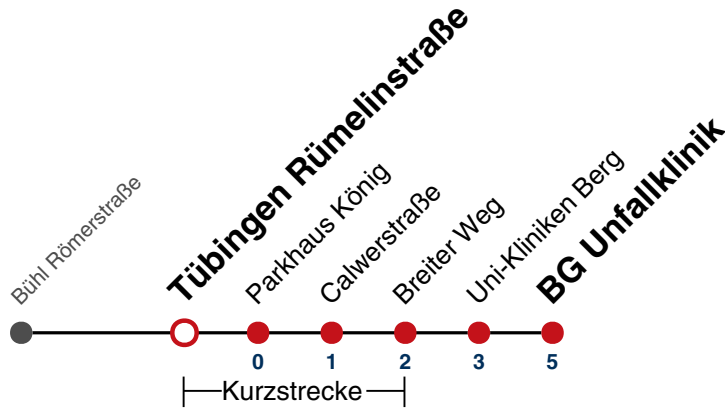

Fahrplanauskünfte rund um die Uhr:
 naldo-App & landesweite Fahrplanauskunft
 (0800 29 82 743, kostenlos)

19

Tübingen Rümelinstraße → Tübingen BG Unfallklinik

Gültig ab 10.12.2023

	Montag - Freitag	Samstag	Sonn-/Feiertag
05			
06	09 39		
07	09 39		
08	09 39		
09	09 39		
10	09 39		
11	09 39		
12	09 39		
13	09 39		
14	09 39		
15	09 39		
16	09 39		
17	09 39		
18	09 39		
19	09 39		
20	09		
21			
22			
23			
00			
01			