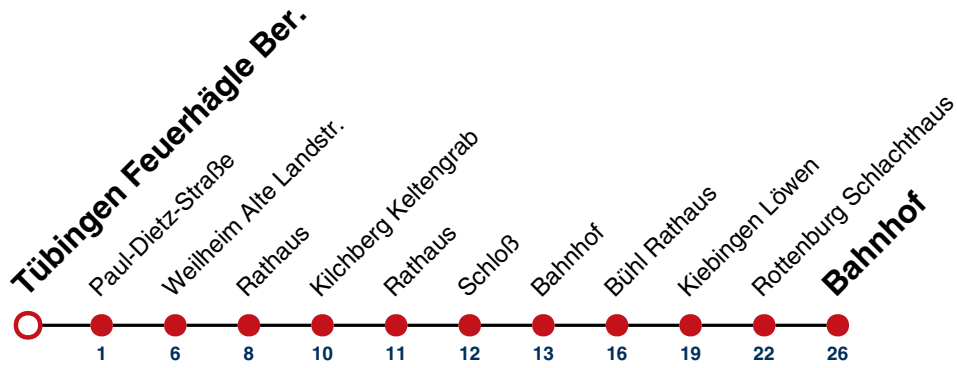

Fahrplanauskünfte rund um die Uhr:
 naldo-App & landesweite Fahrplanauskunft
 (0800 29 82 743, kostenlos)

19

Tübingen Feuerhägle Ber. → Rottenburg Bhf

Gültig ab 10.12.2023

	Montag - Freitag	Samstag	Sonn-/Feiertag
05			
06			
07			
08			
09			
10			
11			
12	02 ^S 55 ^A		
13			
14			
15			
16			
17			
18			
19			
20			
21			
22			
23			
00			
01			