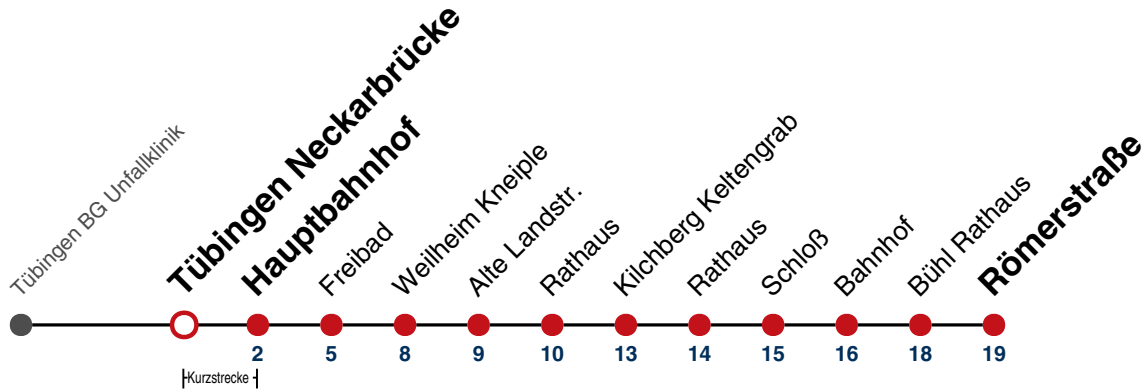

Fahrplanauskünfte rund um die Uhr:
 naldo-App & landesweite Fahrplanauskunft
 (0800 29 82 743, kostenlos)

19

Tübingen Neckarbrücke → Bühl Römerstraße

Gültig ab 10.12.2023

	Montag - Freitag	Samstag	Sonn-/Feiertag
05			
06	24 54		
07	24 54		
08	24 54		
09	24 54		
10	24 54		
11	24 54		
12	24 54		
13	24 54		
14	24 54		
15	24 54		
16	24 54		
17	24 54		
18	24 54		
19	24 54		
20			
21			
22			
23			
00			
01			