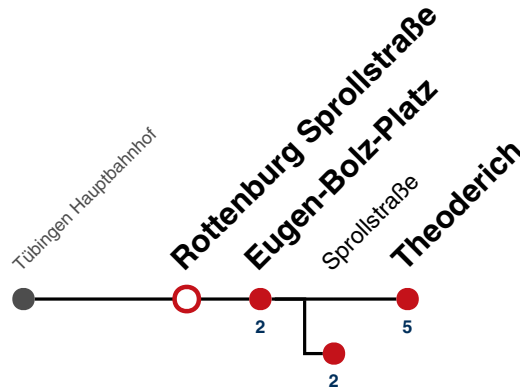

19

Rottenburg Sprollstraße → Rottenburg Theoderich

Gültig ab 10.12.2023

	Montag - Freitag	Samstag	Sonn-/Feiertag
05			
06	50^S		
07	16^A_S 31^B_F		
08	11^S		
09			
10			
11	04^A_S		
12			
13			
14			
15			
16			
17			
18			
19			
20			
21			
22			
23			
00			
01			

A bis Rottenburg E.-Bolz-Platz

B bis Rottenburg Sprollstraße

F nur an schulfreien Tagen

S nur an Schultagen

Fahrplanauskünfte rund um die Uhr:
naldo-App & landesweite Fahrplanauskunft
(0800 29 82 743, kostenlos)