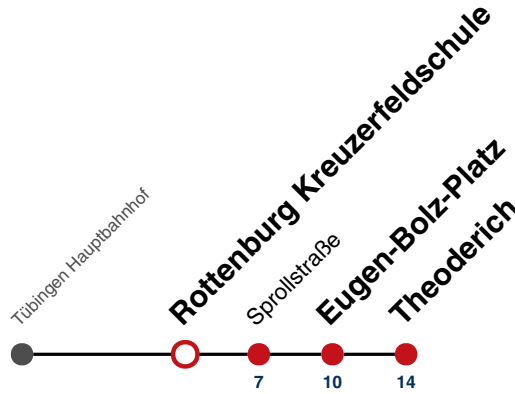

19

Rottenburg Kreuzerfeldschule → Rottenburg Theoderich

Gültig ab 10.12.2023

	Montag - Freitag	Samstag	Sonn-/Feiertag
05			
06			
07	12^A 04^S		
08			
09			
10			
11			
12			
13			
14			
15			
16			
17			
18			
19			
20			
21			
22			
23			
00			
01			

A bis Rottenburg E.-Bolz-Platz

S nur an Schultagen

Fahrplanauskünfte rund um die Uhr:
naldo-App & landesweite Fahrplanauskunft
(0800 29 82 743, kostenlos)