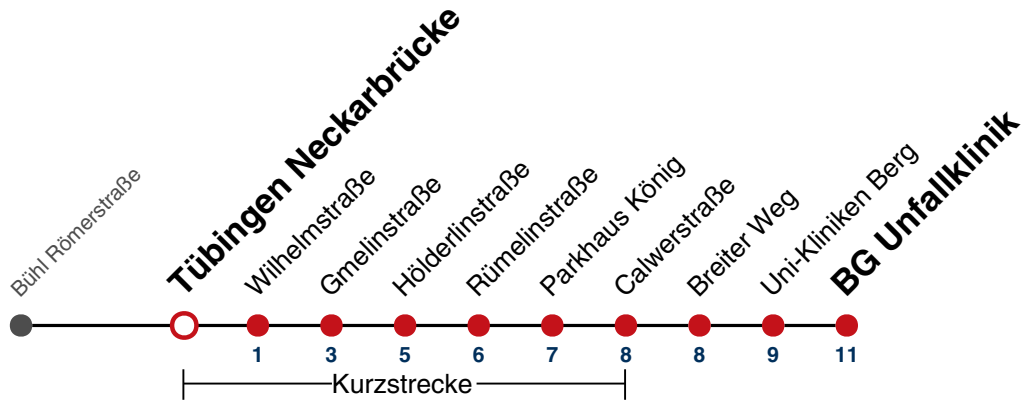

19

Tübingen Neckarbrücke → Tübingen BG Unfallklinik

Gültig ab 10.12.2023

	Montag - Freitag	Samstag	Sonn-/Feiertag
05			
06	03 33		
07	03 33		
08	03 33		
09	03 33		
10	03 33		
11	03 33		
12	03 33		
13	03 33		
14	03 33		
15	03 33		
16	03 33		
17	03 33		
18	03 33		
19	03 33		
20	03		
21			
22			
23			
00			
01			

Fahrplanauskünfte rund um die Uhr:
naldo-App & landesweite Fahrplanauskunft
(0800 29 82 743, kostenlos)