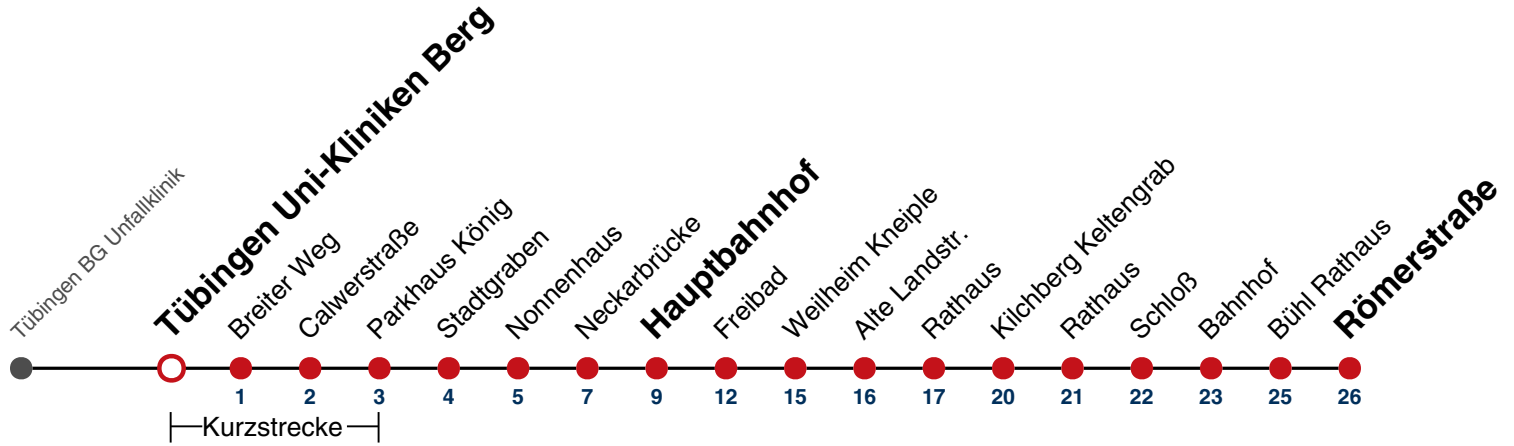

Fahrplanauskünfte rund um die Uhr:
 naldo-App & landesweite Fahrplanauskunft
 (0800 29 82 743, kostenlos)

19

Tübingen Uni-Kliniken Berg → Bühl Römerstraße

Gültig ab 10.12.2023

	Montag - Freitag	Samstag	Sonn-/Feiertag
05			
06	17 47		
07	17 47		
08	17 47		
09	17 47		
10	17 47		
11	17 47		
12	17 47		
13	17 47		
14	17 47		
15	17 47		
16	17 47		
17	17 47		
18	17 47		
19	17 47		
20			
21			
22			
23			
00			
01			

Fahrplanauskünfte rund um die Uhr:
 naldo-App & landesweite Fahrplanauskunft
 (0800 29 82 743, kostenlos)

19

Tübingen Breiter Weg → Bühl Römerstraße

Gültig ab 10.12.2023

	Montag - Freitag	Samstag	Sonn-/Feiertag
05			
06	18 48		
07	18 48		
08	18 48		
09	18 48		
10	18 48		
11	18 48		
12	18 48		
13	18 48		
14	18 48		
15	18 48		
16	18 48		
17	18 48		
18	18 48		
19	18 48		
20			
21			
22			
23			
00			
01			