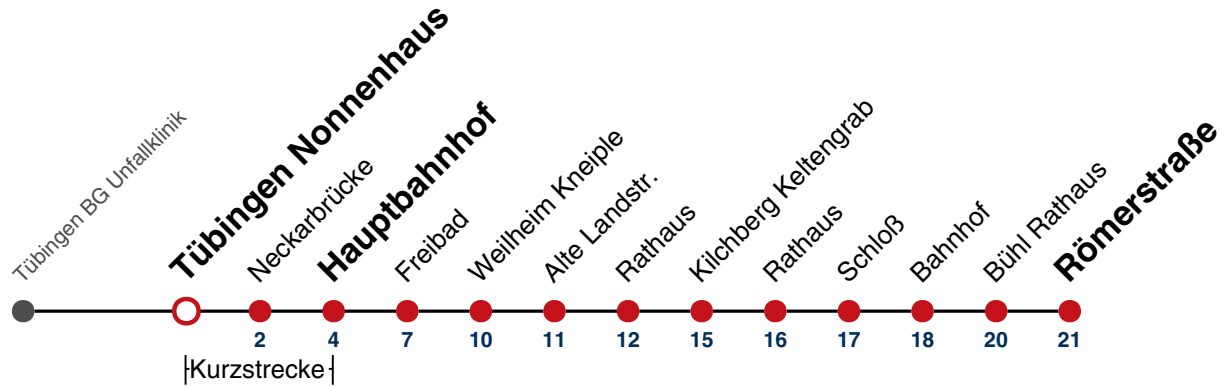

Fahrplanauskünfte rund um die Uhr:
 naldo-App & landesweite Fahrplanauskunft
 (0800 29 82 743, kostenlos)

19

Tübingen Stadtgraben → Bühl Römerstraße

Gültig ab 10.12.2023

	Montag - Freitag	Samstag	Sonn-/Feiertag
05			
06	21 51		
07	21 51		
08	21 51		
09	21 51		
10	21 51		
11	21 51		
12	21 51		
13	21 51		
14	21 51		
15	21 51		
16	21 51		
17	21 51		
18	21 51		
19	21 51		
20			
21			
22			
23			
00			
01			

Fahrplanauskünfte rund um die Uhr:
 naldo-App & landesweite Fahrplanauskunft
 (0800 29 82 743, kostenlos)

19

Tübingen Nonnenhaus → Bühl Römerstraße

Gültig ab 10.12.2023

	Montag - Freitag	Samstag	Sonn-/Feiertag
05			
06	22 52		
07	22 52		
08	22 52		
09	22 52		
10	22 52		
11	22 52		
12	22 52		
13	22 52		
14	22 52		
15	22 52		
16	22 52		
17	22 52		
18	22 52		
19	22 52		
20			
21			
22			
23			
00			
01			

Fahrplanauskünfte rund um die Uhr:
 naldo-App & landesweite Fahrplanauskunft
 (0800 29 82 743, kostenlos)

19

Tübingen Neckarbrücke → Bühl Römerstraße

Gültig ab 10.12.2023

	Montag - Freitag	Samstag	Sonn-/Feiertag
05			
06	24 54		
07	24 54		
08	24 54		
09	24 54		
10	24 54		
11	24 54		
12	24 54		
13	24 54		
14	24 54		
15	24 54		
16	24 54		
17	24 54		
18	24 54		
19	24 54		
20			
21			
22			
23			
00			
01			