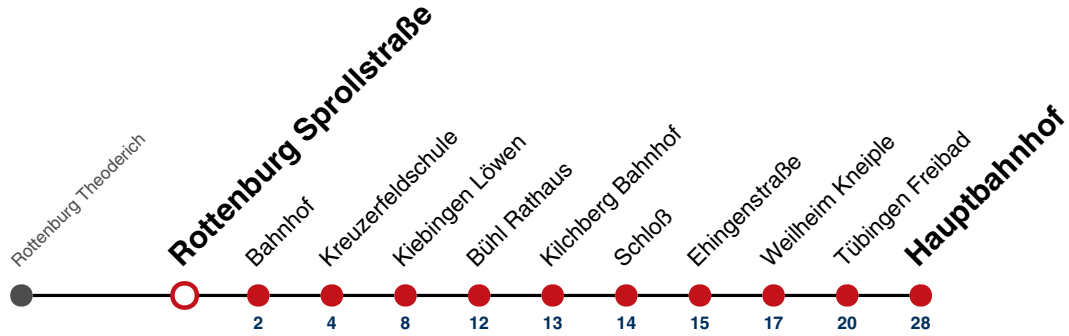

S nur an Schultagen

Fahrplanauskünfte rund um die Uhr:
naldo-App & landesweite Fahrplanauskunft
(0800 29 82 743, kostenlos)

19

Rottenburg Sprollstraße → Tübingen Hauptbahnhof

Gültig ab 10.12.2023

	Montag - Freitag	Samstag	Sonn-/Feiertag
05			
06			
07			
08			
09			
10			
11			
12			
13			
14			
15			
16	07 ^S		
17			
18			
19			
20			
21			
22			
23			
00			
01			