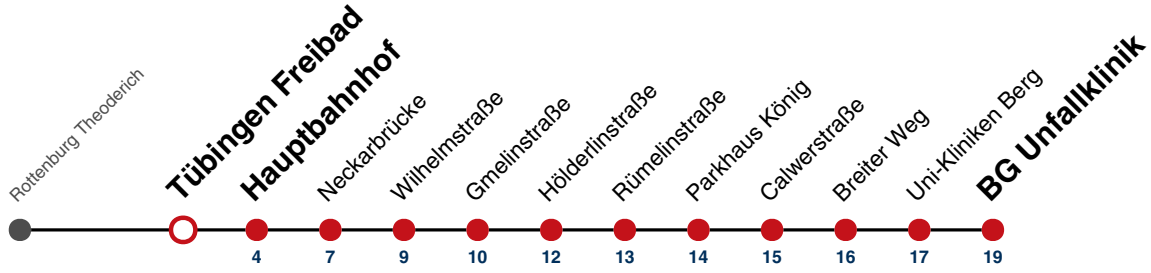

S nur an Schultagen

Fahrplanauskünfte rund um die Uhr:
naldo-App & landesweite Fahrplanauskunft
(0800 29 82 743, kostenlos)

19

Tübingen Freibad → Tübingen BG Unfallklinik

Gültig ab 10.12.2023

	Montag - Freitag						Samstag		Sonn-/Feiertag	
05	26 ^A	56					25 ^A	55 ^A	25 ^A	55 ^A
06	11 ^A ₉₁	26	41 ^A	56			25 ^A	55 ^A	25 ^A	55 ^A
07	11 ^A ₉₁	26	41 ^A ₉₁	46 ^A _S	49 ^A _S	56	25 ^A	55 ^A	25 ^A	55 ^A
08	11 ^A ₉₁	26	44 ^A	56			25 ^A	55 ^A	25 ^A	55 ^A
09	11 ^A ₉₁	26	41 ^A _S	51 ^{AF} ₉₁	56		25 ^A	55 ^A	25 ^A	55 ^A
10	26	56					25 ^A	55 ^A	25 ^A	55 ^A
11	26	53 ^A	56				25 ^A	55 ^A	25 ^A	55 ^A
12	26	56					25 ^A	55 ^A	25 ^A	55 ^A
13	26	38 ^A _S	43 ^A	56			25 ^A	55 ^A	25 ^A	55 ^A
14	26	41 ^A	56				25 ^A	55 ^A	25 ^A	55 ^A
15	26	56					25 ^A	55 ^A	25 ^A	55 ^A
16	26	27 ^A _S	56				25 ^A	55 ^A	25 ^A	55 ^A
17	08 ^A _S	26	38 ^A	56			25 ^A	55 ^A	25 ^A	55 ^A
18	26	41 ^A _S	56				25 ^A	55 ^A	25 ^A _{A18}	55 ^A _{A18}
19	26	56					25 ^A	55 ^A	25 ^A _{A18}	55 ^A _{A18}
20	26 ^A	56 ^A					25 ^A	55 ^A	25 ^A _{A18}	55 ^A _{A18}
21	26 ^A	56 ^A					25 ^A	55 ^A	25 ^A _{A26}	55 ^A _{A26}
22	26 ^A	56 ^A					25 ^A	55 ^A	25 ^A _{A26}	55 ^A _{A26}
23	26 ^A	56 ^A					25 ^A	55 ^A	25 ^A _{A26}	55 ^A _{A26}
00										
01										