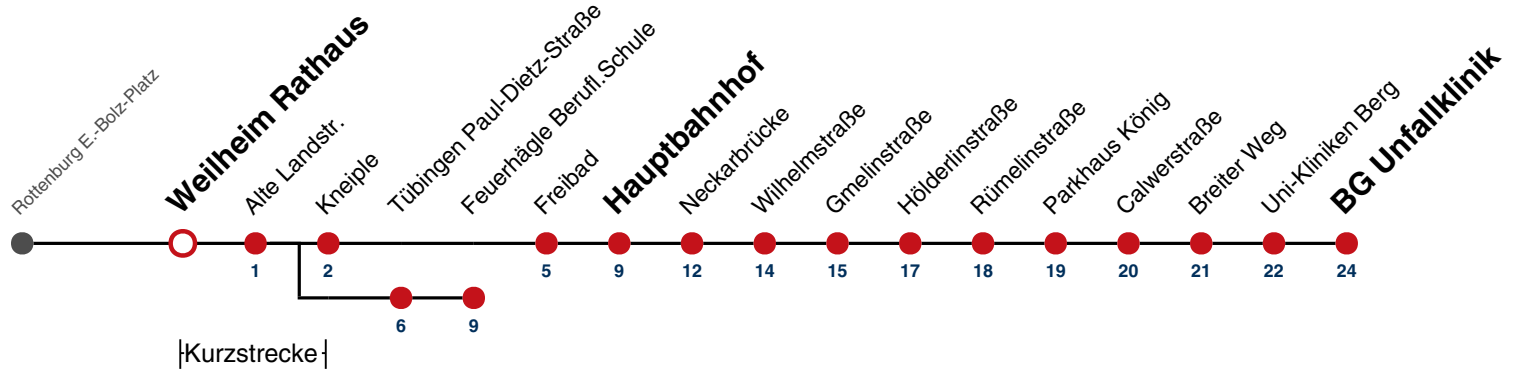

Fahrplanauskünfte rund um die Uhr:

naldo-App & landesweite Fahrplanauskunft

(0800 29 82 743, kostenlos)

19

Weilheim Rathaus → Tübingen BG Unfallklinik

Gültig ab 10.12.2023

	Montag - Freitag								Samstag		Sonn-/Feiertag	
05	21 ^B	51							21 ^B	51 ^B	21 ^B	51 ^B
06	06 ^B ₉₁	21	36 ^B	51					21 ^B	51 ^B	21 ^B	51 ^B
07	06 ^B ₉₁	21	22 ^A _S	24 ^A _S	36 ^B ₉₁	44 ^B _S	51		21 ^B	51 ^B	21 ^B	51 ^B
08	06 ^B ₉₁	14 ^A _S	21	51					21 ^B	51 ^B	21 ^B	51 ^B
09	06 ^B ₉₁	21	36 ^B _S	46 ^{BF} ₉₁	51				21 ^B	51 ^B	21 ^B	51 ^B
10	21	51							21 ^B	51 ^B	21 ^B	51 ^B
11	21	51							21 ^B	51 ^B	21 ^B	51 ^B
12	21	51							21 ^B	51 ^B	21 ^B	51 ^B
13	21	32 ^B _S	51						21 ^B	51 ^B	21 ^B	51 ^B
14	21	51							21 ^B	51 ^B	21 ^B	51 ^B
15	21	51							21 ^B	51 ^B	21 ^B	51 ^B
16	21	51							21 ^B	51 ^B	21 ^B	51 ^B
17	21	51							21 ^B	51 ^B	21 ^B	51 ^B
18	21	51							21 ^B	51 ^B	21 ^B _{A18}	51 ^B _{A18}
19	21	51							21 ^B	51 ^B	21 ^B _{A18}	51 ^B _{A18}
20	22 ^B	52 ^B							21 ^B	51 ^B	21 ^B _{A18}	51 ^B _{A18}
21	21 ^B	52 ^B							21 ^B	51 ^B	21 ^B _{A26}	51 ^B _{A26}
22	21 ^B	52 ^B							21 ^B	51 ^B	21 ^B _{A26}	51 ^B _{A26}
23	22 ^B	52 ^B							21 ^B	51 ^B	21 ^B _{A26}	51 ^B _{A26}
00												
01												