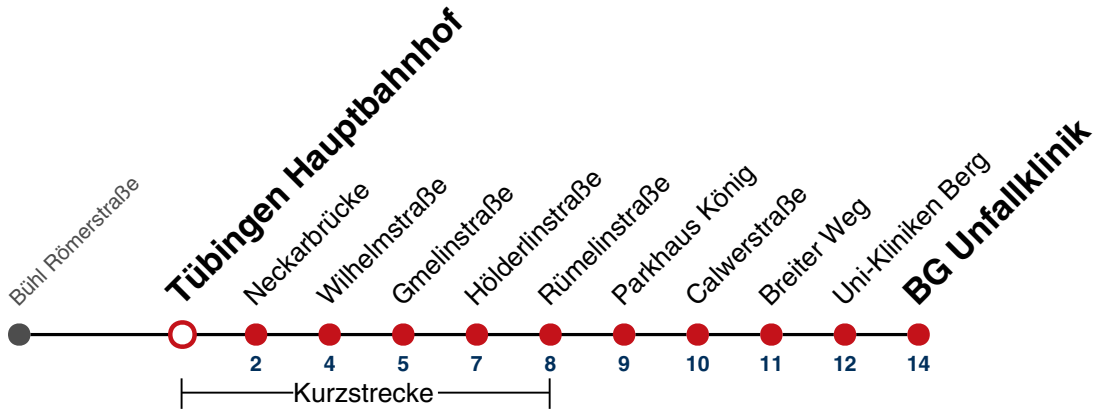

19

Tübingen Hauptbahnhof → Tübingen BG Unfallklinik

Gültig ab 10.12.2023

	Montag - Freitag	Samstag	Sonn-/Feiertag
05			
06	01 31		
07	01 31		
08	01 31		
09	01 31		
10	01 31		
11	01 31		
12	01 31		
13	01 31		
14	01 31		
15	01 31		
16	01 31		
17	01 31		
18	01 31		
19	01 31		
20	01		
21			
22			
23			
00			
01			

Fahrplanauskünfte rund um die Uhr:
naldo-App & landesweite Fahrplanauskunft
(0800 29 82 743, kostenlos)