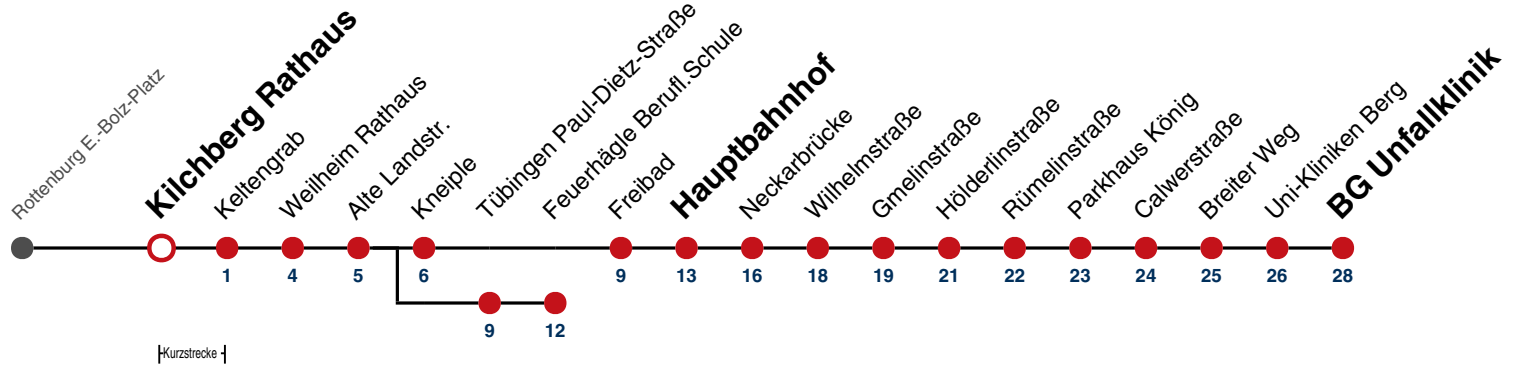

A bis Weilheim Kneiple

S nur an Schultagen

Fahrplanauskünfte rund um die Uhr:
 naldo-App & landesweite Fahrplanauskunft
 (0800 29 82 743, kostenlos)

19

Kilchberg Rathaus → Tübingen BG Unfallklinik

Gültig ab 10.12.2023