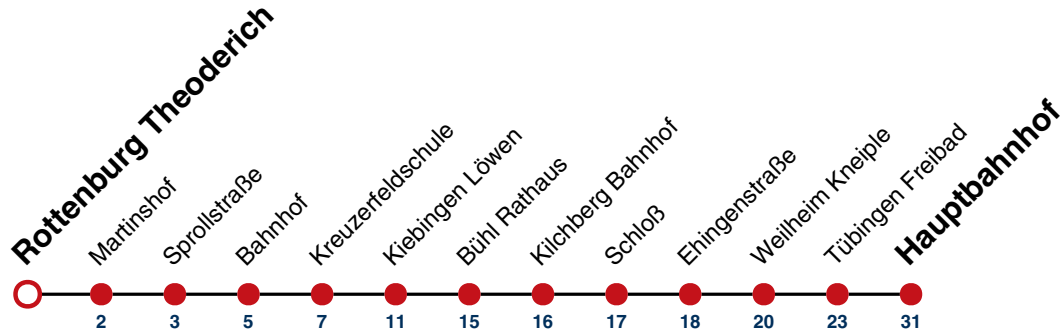

Fahrplanauskünfte rund um die Uhr:
 naldo-App & landesweite Fahrplanauskunft
 (0800 29 82 743, kostenlos)

19

Rottenburg Theoderich → Tübingen Hauptbahnhof

Gültig ab 10.12.2023

	Montag - Freitag	Samstag	Sonn-/Feiertag
05			
06			
07			
08			
09			
10			
11			
12			
13			
14			
15			
16	04 ^S		
17			
18			
19			
20			
21			
22			
23			
00			
01			