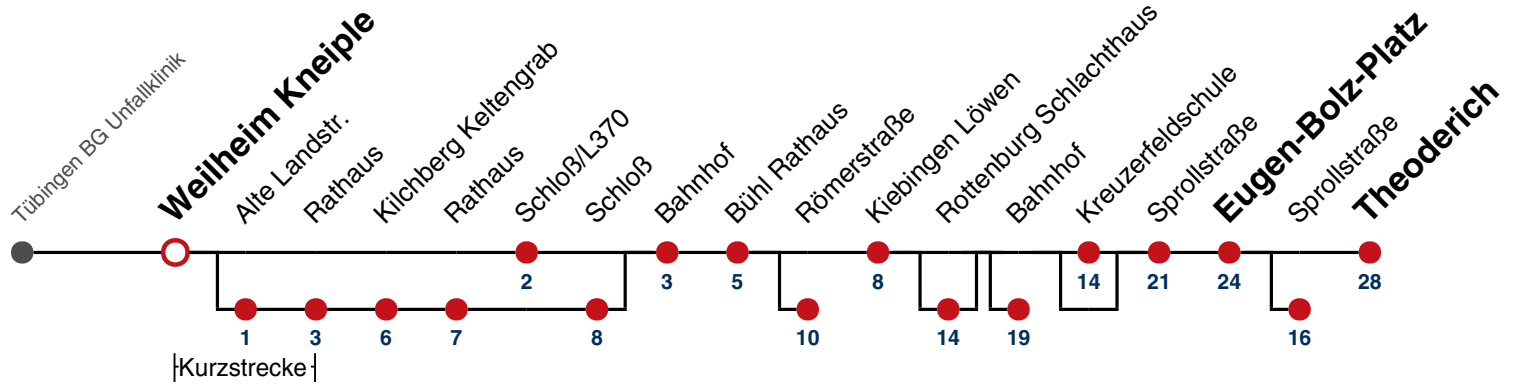

Fahrplanauskünfte rund um die Uhr:
naldo-App & landesweite Fahrplanauskunft
(0800 29 82 743, kostenlos)

19

Weilheim Kneiple → Rottenburg Theoderich

Gültig ab 10.12.2023

	Montag - Freitag	Samstag	Sonn-/Feiertag
05	42 ^B _G	33 ^{CG} _H	
06	02 ^{CH} _S 32 ^B _G 34 ^{HI} _S 49 ^{DG} _S	03 ^B _G 33 ^B _G	33 ^{CG} _H
07	02 ^B _G 17 ^{EH} _{IF} 32 ^B _G 50 ^S	03 ^{CG} _H 33 ^B _G	03 ^B _G 33 ^B _G
08	02 ^B _G 32 ^B _G	03 ^B _G 33 ^B _G	03 ^B _G 33 ^B _G
09	02 ^B _G 32 ^B _G	03 ^B _G 33 ^B _G	03 ^B _G 33 ^B _G
10	02 ^B _G 32 ^B _G 47 ^{DH} _{IS}	03 ^B _G 33 ^B _G	03 ^B _G 33 ^{CG} _H
11	02 ^B _G 17 ^{CH} _F 32 ^B _G	03 ^{CG} _H 33 ^B _G	03 ^B _G 33 ^B _G
12	02 ^B _G 17 ^{AG} _{S91} 32 ^B _G 46 ^{CG} _H	03 ^B _G 33 ^{CG} _H	03 ^B _G 33 ^{CG} _H
13	02 ^B _G 17 ^{AG} _{S91} 32 ^B _G 47 ^{BG} _S	03 ^B _G 33 ^B _G	03 ^B _G 33 ^B _G
14	02 ^B _G 32 ^B _G	03 ^B _G 33 ^B _G	03 ^B _G 33 ^B _G
15	02 ^B _G 17 ^{BG} _{S91} 32 ^B _G 47 ^B _G	03 ^B _G 33 ^B _G	03 ^B _G 33 ^{CG} _H
16	02 ^B _G 16 ^{CG} _H 32 ^B _G 49 ^{CG} _H	03 ^B _G 33 ^B _G	03 ^B _G 33 ^B _G
17	02 ^B _G 16 ^{CG} _{HS} 17 ^{BG} _{F91} 32 ^B _G 47 ^{BG} _{S91}	03 ^B _G 33 ^{CG} _H	03 ^B _G 33 ^B _G
18	02 ^B _G 16 ^{CG} _H 32 ^B _G	03 ^B _G 33 ^B _G	03 ^B _G 33 ^{BG} _{A18}
19	02 ^B _G 32 ^B _G	03 ^B _G 33 ^{CG} _H	03 ^{BG} _{A18} 33 ^{BG} _{A18}
20	02 ^B _G 33 ^{CG} _H	03 ^B _G 33 ^B _G	03 ^{BG} _{A18} 33 ^{BG} _{A18}
21	03 ^B _G 33 ^{CG} _H	03 ^B _G 33 ^{CG} _H	03 ^{BG} _{A18} 33 ^{CG} _{HA26}
22	03 ^B _G 33 ^B _G	03 ^B _G 33 ^B _G	03 ^{BG} _{A26} 33 ^{BG} _{A26}
23	03 ^B _G 33 ^B _G	03 ^B _G 33 ^B _G	03 ^{BG} _{A26} 33 ^{BG} _{A26}
00			03 ^{BG} _{A26} 33 ^{BG} _{A26}
01			

- A** bis Bühl Rathaus
- B** bis Bühl Römerstraße
- C** bis Rottenburg Bhf
- D** bis Rottenburg E.-Bolz-Platz
- E** bis Rottenburg Sprollstraße
- G** bedient von Weilheim Alte Landstr. bis Kilchberg Schloß
- H** bedient Rottenburg Schlachthaus