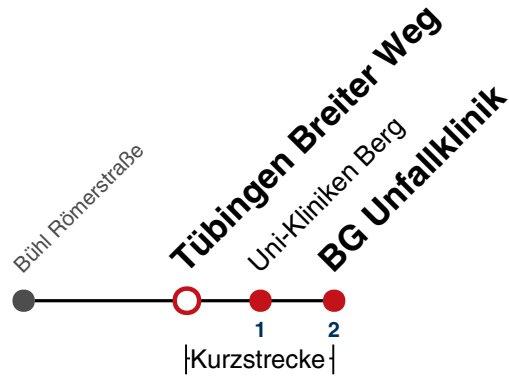

Fahrplanauskünfte rund um die Uhr:
 naldo-App & landesweite Fahrplanauskunft
 (0800 29 82 743, kostenlos)

19

Tübingen Breiter Weg → Tübingen BG Unfallklinik

Gültig ab 10.12.2023

	Montag - Freitag	Samstag	Sonn-/Feiertag
05			
06	12 42		
07	12 42		
08	12 42		
09	12 42		
10	12 42		
11	12 42		
12	12 42		
13	12 42		
14	12 42		
15	12 42		
16	12 42		
17	12 42		
18	12 42		
19	12 42		
20	12		
21			
22			
23			
00			
01			