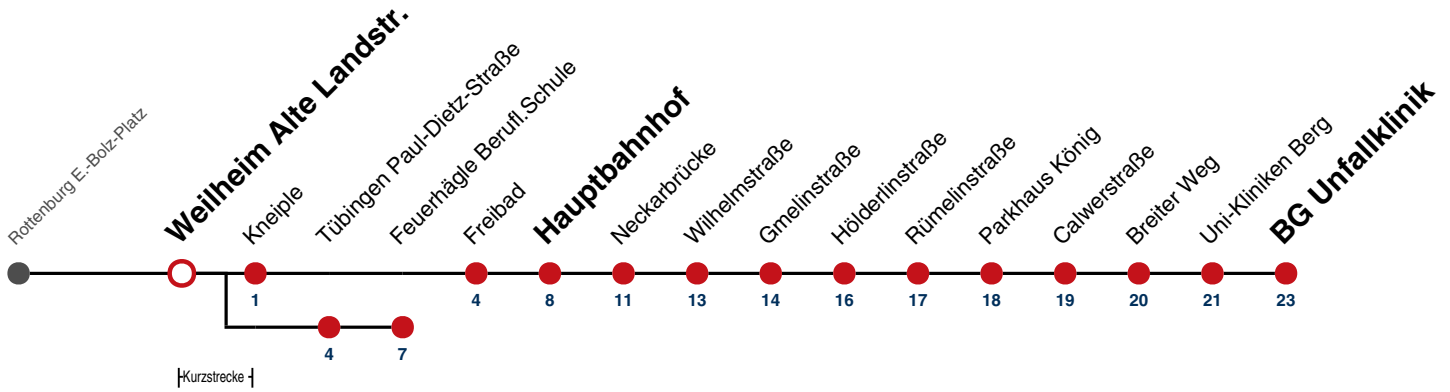

Fahrplanauskünfte rund um die Uhr:

naldo-App & landesweite Fahrplanauskunft

(0800 29 82 743, kostenlos)

19

Weilheim Alte Landstr. → Tübingen BG Unfallklinik

Gültig ab 10.12.2023

	Montag - Freitag							Samstag		Sonn-/Feiertag	
05	22 ^B	52						22 ^B	52 ^B	22 ^B	52 ^B
06	07 ^B ₉₁	22	37 ^B	52				22 ^B	52 ^B	22 ^B	52 ^B
07	07 ^B ₉₁	22	24 ^A _S	26 ^A _S	37 ^B ₉₁	45 ^B _S	52	22 ^B	52 ^B	22 ^B	52 ^B
08	07 ^B ₉₁	16 ^A _S	22	52				22 ^B	52 ^B	22 ^B	52 ^B
09	07 ^B ₉₁	22	38 ^B _S	48 ^{BF} ₉₁	52			22 ^B	52 ^B	22 ^B	52 ^B
10	22	52						22 ^B	52 ^B	22 ^B	52 ^B
11	22	52						22 ^B	52 ^B	22 ^B	52 ^B
12	22	52						22 ^B	52 ^B	22 ^B	52 ^B
13	22	34 ^B _S	52					22 ^B	52 ^B	22 ^B	52 ^B
14	22	52						22 ^B	52 ^B	22 ^B	52 ^B
15	22	52						22 ^B	52 ^B	22 ^B	52 ^B
16	22	52						22 ^B	52 ^B	22 ^B	52 ^B
17	22	52						22 ^B	52 ^B	22 ^B	52 ^B
18	22	52						22 ^B	52 ^B	22 ^B _{A18}	52 ^B _{A18}
19	22	52						22 ^B	52 ^B	22 ^B _{A18}	52 ^B _{A18}
20	23 ^B	53 ^B						22 ^B	52 ^B	22 ^B _{A18}	52 ^B _{A18}
21	23 ^B	53 ^B						22 ^B	52 ^B	22 ^B _{A26}	52 ^B _{A26}
22	23 ^B	53 ^B						22 ^B	52 ^B	22 ^B _{A26}	52 ^B _{A26}
23	23 ^B	53 ^B						22 ^B	52 ^B	22 ^B _{A26}	52 ^B _{A26}
00											
01											