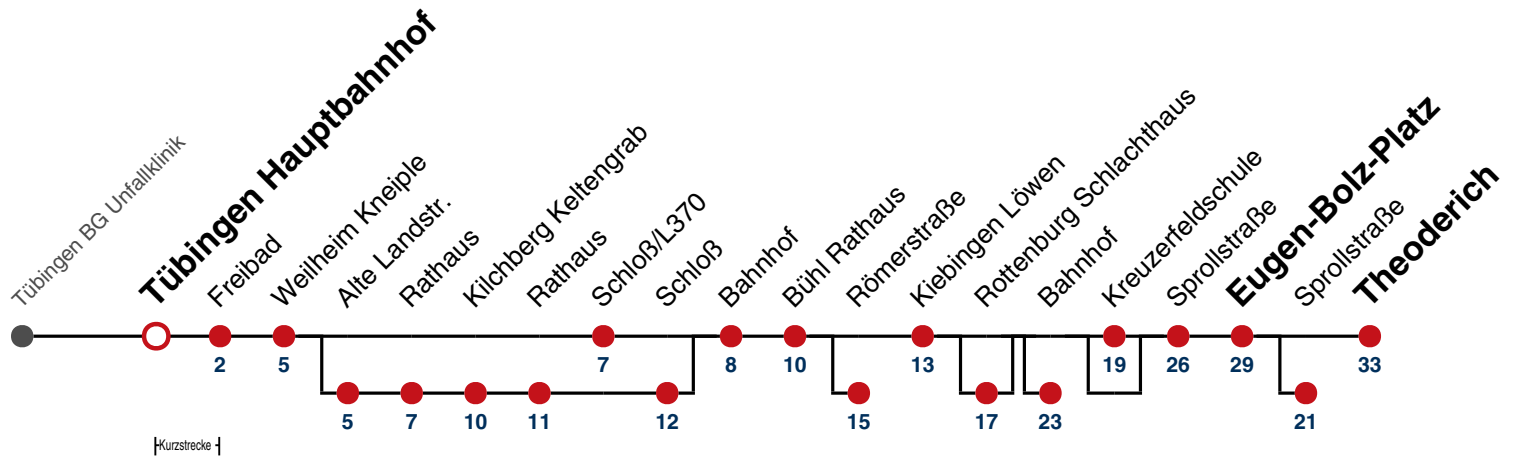

Fahrplanauskünfte rund um die Uhr:
 naldo-App & landesweite Fahrplanauskunft
 (0800 29 82 743, kostenlos)

19

Tübingen Hauptbahnhof → Rottenburg Theoderich

Gültig ab 10.12.2023

	Montag - Freitag					Samstag		Sonn-/Feiertag	
05	37 ^B _G	57 ^{CH}				29 ^{CG} _H	59 ^B _G		
06	27 ^B _G	45 ^{DG} _S	57 ^B _G			29 ^B _G	59 ^{CG} _H	29 ^{CG} _H	59 ^B _G
07	12 ^{EH} _{IF}	27 ^B _G	45 ^S	57 ^B _G		29 ^B _G	59 ^B _G	29 ^B _G	59 ^B _G
08-09	27 ^B _G	57 ^B _G				29 ^B _G	59 ^B _G	29 ^B _G	59 ^B _G
10	27 ^B _G	42 ^{DH} _{IS}	57 ^B _G			29 ^B _G	59 ^{CG} _H	29 ^{CG} _H	59 ^B _G
11	12 ^{CH} _F	27 ^B _G	57 ^B _G			29 ^B _G	59 ^B _G	29 ^B _G	59 ^B _G
12	12 ^{AG} _{S91}	27 ^B _G	42 ^{CG} _H	57 ^B _G		29 ^{CG} _H	59 ^B _G	29 ^{CG} _H	59 ^B _G
13	12 ^{AG} _{S91}	27 ^B _G	42 ^{BG} _S	57 ^B _G		29 ^B _G	59 ^B _G	29 ^B _G	59 ^B _G
14	27 ^B _G	57 ^B _G				29 ^B _G	59 ^B _G	29 ^B _G	59 ^B _G
15	12 ^{BG} _{S91}	27 ^B _G	42 ^B _G	57 ^B _G		29 ^B _G	59 ^B _G	29 ^{CG} _H	59 ^B _G
16	12 ^{CG} _H	27 ^B _G	45 ^{CG} _H	57 ^B _G		29 ^B _G	59 ^B _G	29 ^B _G	59 ^B _G
17	12 ^{CG} _{HS}	12 ^{BG} _{F91}	27 ^B _G	42 ^{BG} _{S91}	57 ^B _G	29 ^{CG} _H	59 ^B _G	29 ^B _G	59 ^B _G
18	12 ^{CG} _H	27 ^B _G	57 ^B _G			29 ^B _G	59 ^B _G	29 ^{BG} _{A18}	59 ^{BG} _{A18}
19	27 ^B _G	57 ^B _G				29 ^{CG} _H	59 ^B _G	29 ^{BG} _{A18}	59 ^{BG} _{A18}
20	29 ^{CG} _H	59 ^B _G				29 ^B _G	59 ^B _G	29 ^{BG} _{A18}	59 ^{BG} _{A18}
21	29 ^{CG} _H	59 ^B _G				29 ^{CG} _H	59 ^B _G	29 ^{CG} _{HA26}	59 ^{BG} _{A26}
22	29 ^B _G	59 ^B _G				29 ^B _G	59 ^B _G	29 ^{BG} _{A26}	59 ^{BG} _{A26}
23	29 ^B _G					29 ^B _G		29 ^{BG} _{A26}	59 ^{BG} _{A26}
00								29 ^{BG} _{A26}	
01									