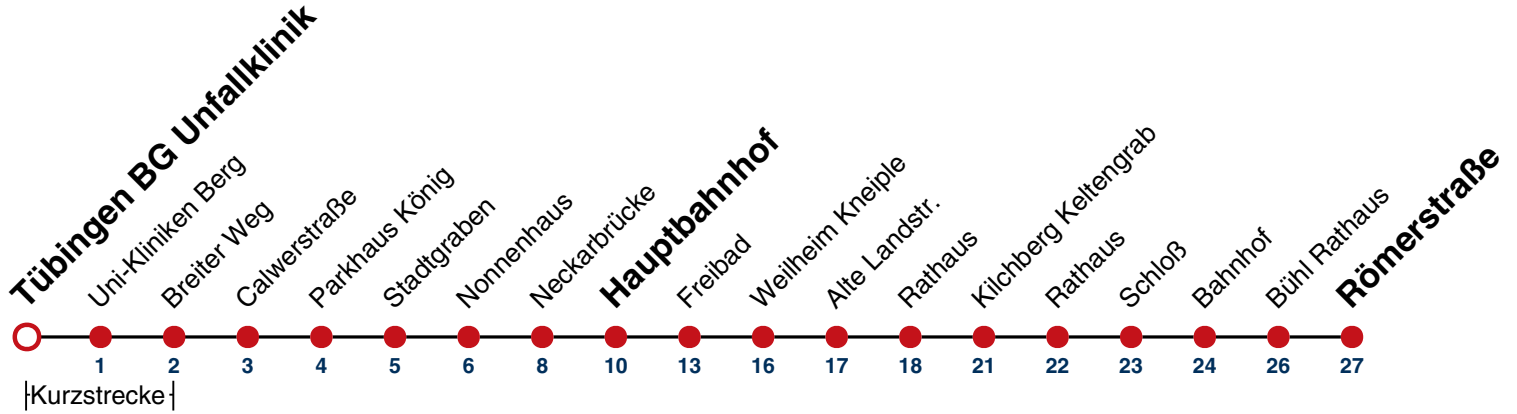

19

Tübingen BG Unfallklinik → Bühl Römerstraße

Gültig ab 10.12.2023

	Montag - Freitag	Samstag	Sonn-/Feiertag
05			
06	16 46		
07	16 46		
08	16 46		
09	16 46		
10	16 46		
11	16 46		
12	16 46		
13	16 46		
14	16 46		
15	16 46		
16	16 46		
17	16 46		
18	16 46		
19	16 46		
20			
21			
22			
23			
00			
01			

Fahrplanauskünfte rund um die Uhr:
 naldo-App & landesweite Fahrplanauskunft
 (0800 29 82 743, kostenlos)

19

Tübingen Uni-Kliniken Berg → Bühl Römerstraße

Gültig ab 10.12.2023

	Montag - Freitag	Samstag	Sonn-/Feiertag
05			
06	17 47		
07	17 47		
08	17 47		
09	17 47		
10	17 47		
11	17 47		
12	17 47		
13	17 47		
14	17 47		
15	17 47		
16	17 47		
17	17 47		
18	17 47		
19	17 47		
20			
21			
22			
23			
00			
01			

Fahrplanauskünfte rund um die Uhr:
 naldo-App & landesweite Fahrplanauskunft
 (0800 29 82 743, kostenlos)

19

Tübingen Breiter Weg → Bühl Römerstraße

Gültig ab 10.12.2023

	Montag - Freitag	Samstag	Sonn-/Feiertag
05			
06	18 48		
07	18 48		
08	18 48		
09	18 48		
10	18 48		
11	18 48		
12	18 48		
13	18 48		
14	18 48		
15	18 48		
16	18 48		
17	18 48		
18	18 48		
19	18 48		
20			
21			
22			
23			
00			
01			