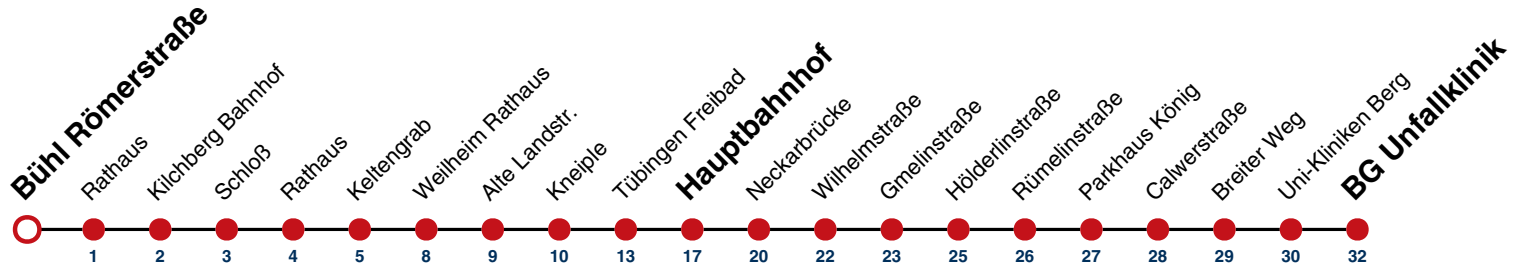

19

Bühl Römerstraße → Tübingen BG Unfallklinik

Gültig ab 10.12.2023

	Montag - Freitag					Samstag		Sonn-/Feiertag	
05	13^A	43	58^A₉₁			14^A	44^A	14^A	44^A
06	13	28^A	43	58^A₉₁		44^A		14^A	44^A
07	13	28^A₉₁	36^A_S	43	58^A₉₁	14^A		44^A	
08	13	43				14^A	44^A	14^A	44^A
09	13	43				14^A	44^A	14^A	44^A
10	13	43				14^A	44^A	14^A	44^A
11	13	43				14^A		44^A	
12	13	43				14^A	44^A	14^A	44^A
13	13	43				44^A		44^A	
14	13	43				14^A	44^A	14^A	44^A
15	13	43				14^A	44^A	14^A	44^A
16	13	43				14^A	44^A	44^A	
17	13	43				14^A	44^A	14^A	44^A
18	13	43				44^A		14^A_{A18}	44^A_{A18}
19	13	43				14^A	44^A	14^A_{A18}	44^A_{A18}
20	14^A	44^A				44^A		14^A_{A18}	44^A_{A18}
21	44^A					14^A	44^A	14^A_{A26}	44^A_{A26}
22	44^A					44^A		44^A_{A26}	
23	14^A	44^A				14^A	44^A	14^A_{A26}	44^A_{A26}
00									
01									

A bis Tübingen Hauptbahnhof S nur an Schultagen 91 nicht vom 27.12.23 bis 05.01.24 und nicht vom 29.07.24 bis 06.09.24 A18 nicht 24.12. A26 nicht 24. und 31.12.

Fahrplanauskünfte rund um die Uhr:
naldo-App & landesweite Fahrplanauskunft
(0800 29 82 743, kostenlos)