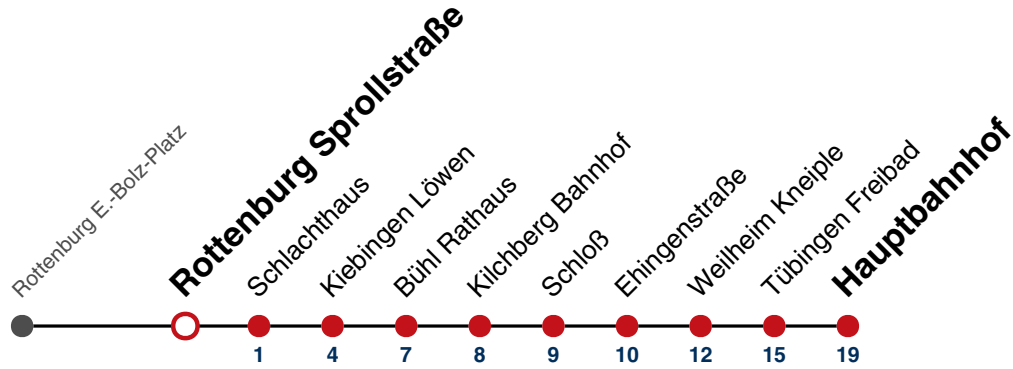

S nur an Schultagen

Fahrplanauskünfte rund um die Uhr:
naldo-App & landesweite Fahrplanauskunft
(0800 29 82 743, kostenlos)

19

Rottenburg Sprollstraße → Tübingen Hauptbahnhof

Gültig ab 10.12.2023

	Montag - Freitag	Samstag	Sonn-/Feiertag
05			
06			
07			
08	29		
09			
10			
11			
12			
13			
14			
15			
16			
17			
18			
19			
20			
21			
22			
23			
00			
01			