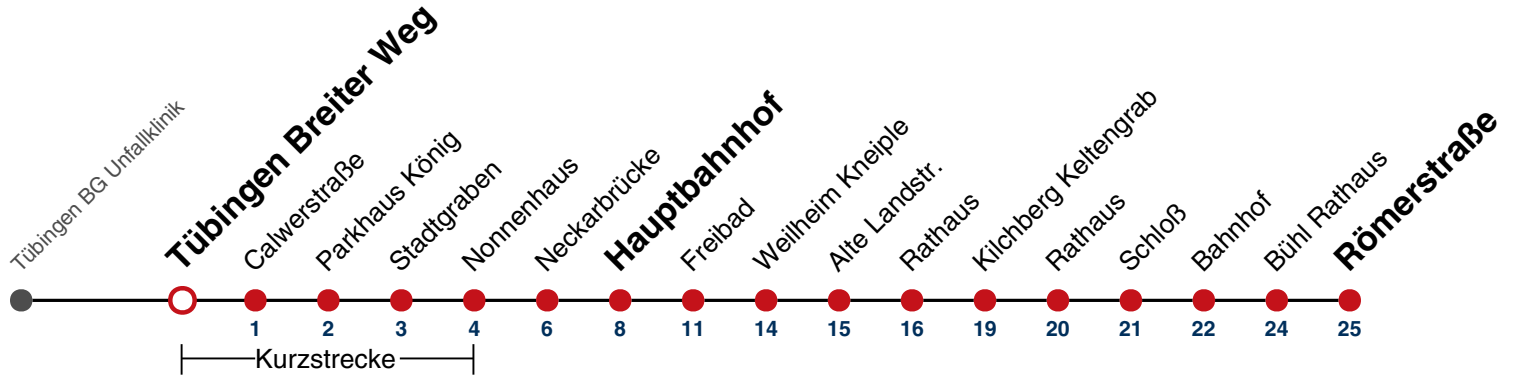

Fahrplanauskünfte rund um die Uhr:
 naldo-App & landesweite Fahrplanauskunft
 (0800 29 82 743, kostenlos)

19

Tübingen Uni-Kliniken Berg → Bühl Römerstraße

Gültig ab 10.12.2023

	Montag - Freitag	Samstag	Sonn-/Feiertag
05			
06	17 47		
07	17 47		
08	17 47		
09	17 47		
10	17 47		
11	17 47		
12	17 47		
13	17 47		
14	17 47		
15	17 47		
16	17 47		
17	17 47		
18	17 47		
19	17 47		
20			
21			
22			
23			
00			
01			

Fahrplanauskünfte rund um die Uhr:
 naldo-App & landesweite Fahrplanauskunft
 (0800 29 82 743, kostenlos)

19

Tübingen Breiter Weg → Bühl Römerstraße

Gültig ab 10.12.2023

	Montag - Freitag	Samstag	Sonn-/Feiertag
05			
06	18 48		
07	18 48		
08	18 48		
09	18 48		
10	18 48		
11	18 48		
12	18 48		
13	18 48		
14	18 48		
15	18 48		
16	18 48		
17	18 48		
18	18 48		
19	18 48		
20			
21			
22			
23			
00			
01			

Fahrplanauskünfte rund um die Uhr:
 naldo-App & landesweite Fahrplanauskunft
 (0800 29 82 743, kostenlos)

19

Tübingen Calwerstraße → Bühl Römerstraße

Gültig ab 10.12.2023

	Montag - Freitag	Samstag	Sonn-/Feiertag
05			
06	19 49		
07	19 49		
08	19 49		
09	19 49		
10	19 49		
11	19 49		
12	19 49		
13	19 49		
14	19 49		
15	19 49		
16	19 49		
17	19 49		
18	19 49		
19	19 49		
20			
21			
22			
23			
00			
01			