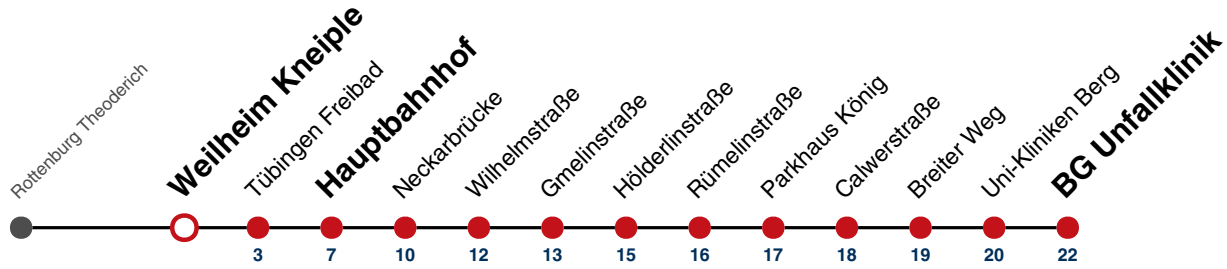

Fahrplanauskünfte rund um die Uhr:
 naldo-App & landesweite Fahrplanauskunft
 (0800 29 82 743, kostenlos)

19

Weilheim Kneiple → Tübingen BG Unfallklinik

Gültig ab 10.12.2023

	Montag - Freitag						Samstag		Sonn-/Feiertag	
05	23 ^A	53					23 ^A	53 ^A	23 ^A	53 ^A
06	08 ^A ₉₁	23	38 ^A	53			23 ^A	53 ^A	23 ^A	53 ^A
07	08 ^A ₉₁	23	38 ^A ₉₁	43 ^A _S	46 ^A _S	53	23 ^A	53 ^A	23 ^A	53 ^A
08	08 ^A ₉₁	23	41 ^A	53			23 ^A	53 ^A	23 ^A	53 ^A
09	08 ^A ₉₁	23	39 ^A _S	49 ^A ₉₁	53		23 ^A	53 ^A	23 ^A	53 ^A
10	23	53					23 ^A	53 ^A	23 ^A	53 ^A
11	23	53					23 ^A	53 ^A	23 ^A	53 ^A
12	23	53					23 ^A	53 ^A	23 ^A	53 ^A
13	23	35 ^A _S	40 ^A	53			23 ^A	53 ^A	23 ^A	53 ^A
14	23	38 ^A	53				23 ^A	53 ^A	23 ^A	53 ^A
15	23	53					23 ^A	53 ^A	23 ^A	53 ^A
16	23	24 ^A _S	53				23 ^A	53 ^A	23 ^A	53 ^A
17	05 ^A _S	23	35 ^A	53			23 ^A	53 ^A	23 ^A	53 ^A
18	23	38 ^A _S	53				23 ^A	53 ^A	23 ^A _{A18}	53 ^A _{A18}
19	23	53					23 ^A	53 ^A	23 ^A _{A18}	53 ^A _{A18}
20	24 ^A	54 ^A					23 ^A	53 ^A	23 ^A _{A18}	53 ^A _{A18}
21	24 ^A	54 ^A					23 ^A	53 ^A	23 ^A _{A26}	53 ^A _{A26}
22	24 ^A	54 ^A					23 ^A	53 ^A	23 ^A _{A26}	53 ^A _{A26}
23	24 ^A	54 ^A					23 ^A	53 ^A	23 ^A _{A26}	53 ^A _{A26}
00										
01										