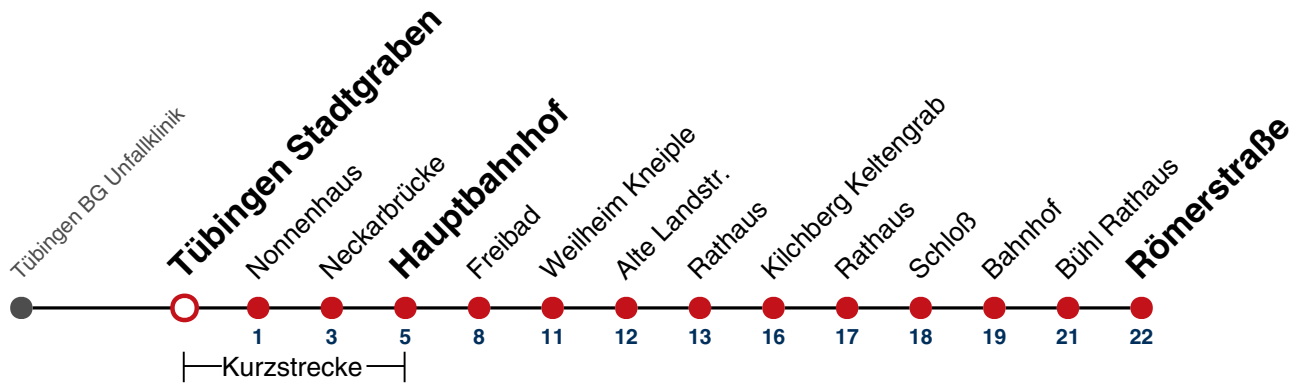

Fahrplanauskünfte rund um die Uhr:
 naldo-App & landesweite Fahrplanauskunft
 (0800 29 82 743, kostenlos)

19

Tübingen Parkhaus König → Bühl Römerstraße

Gültig ab 10.12.2023

	Montag - Freitag	Samstag	Sonn-/Feiertag
05			
06	20 50		
07	20 50		
08	20 50		
09	20 50		
10	20 50		
11	20 50		
12	20 50		
13	20 50		
14	20 50		
15	20 50		
16	20 50		
17	20 50		
18	20 50		
19	20 50		
20			
21			
22			
23			
00			
01			

Fahrplanauskünfte rund um die Uhr:
 naldo-App & landesweite Fahrplanauskunft
 (0800 29 82 743, kostenlos)

19

Tübingen Stadtgraben → Bühl Römerstraße

Gültig ab 10.12.2023

	Montag - Freitag	Samstag	Sonn-/Feiertag
05			
06	21 51		
07	21 51		
08	21 51		
09	21 51		
10	21 51		
11	21 51		
12	21 51		
13	21 51		
14	21 51		
15	21 51		
16	21 51		
17	21 51		
18	21 51		
19	21 51		
20			
21			
22			
23			
00			
01			