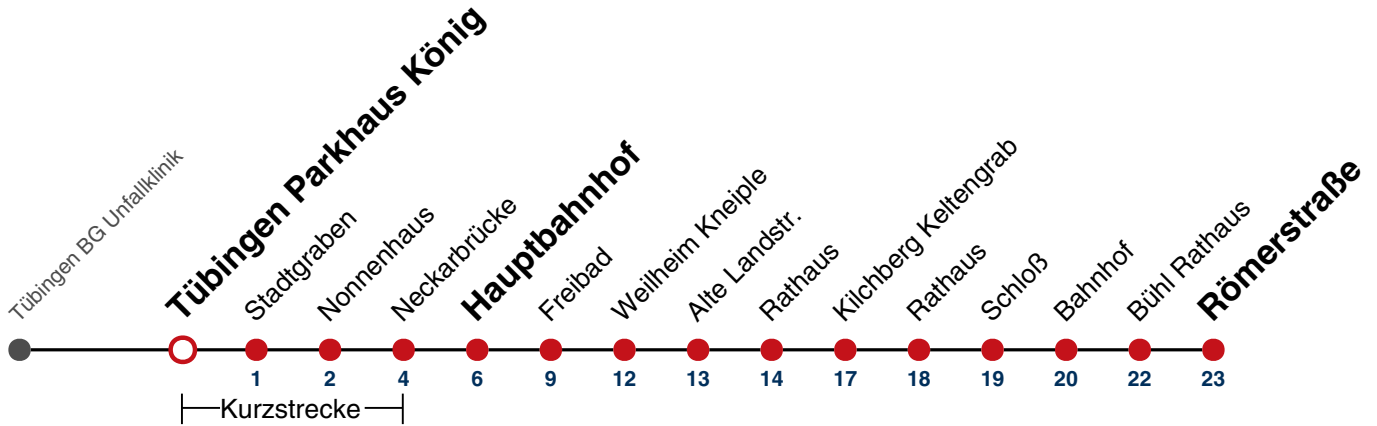

Fahrplanauskünfte rund um die Uhr:
 naldo-App & landesweite Fahrplanauskunft
 (0800 29 82 743, kostenlos)

19

Tübingen Parkhaus König → Bühl Römerstraße

Gültig ab 10.12.2023

	Montag - Freitag	Samstag	Sonn-/Feiertag
05			
06	20 50		
07	20 50		
08	20 50		
09	20 50		
10	20 50		
11	20 50		
12	20 50		
13	20 50		
14	20 50		
15	20 50		
16	20 50		
17	20 50		
18	20 50		
19	20 50		
20			
21			
22			
23			
00			
01			

Fahrplanauskünfte rund um die Uhr:
 naldo-App & landesweite Fahrplanauskunft
 (0800 29 82 743, kostenlos)

19

Tübingen Stadtgraben → Bühl Römerstraße

Gültig ab 10.12.2023

	Montag - Freitag	Samstag	Sonn-/Feiertag
05			
06	21 51		
07	21 51		
08	21 51		
09	21 51		
10	21 51		
11	21 51		
12	21 51		
13	21 51		
14	21 51		
15	21 51		
16	21 51		
17	21 51		
18	21 51		
19	21 51		
20			
21			
22			
23			
00			
01			