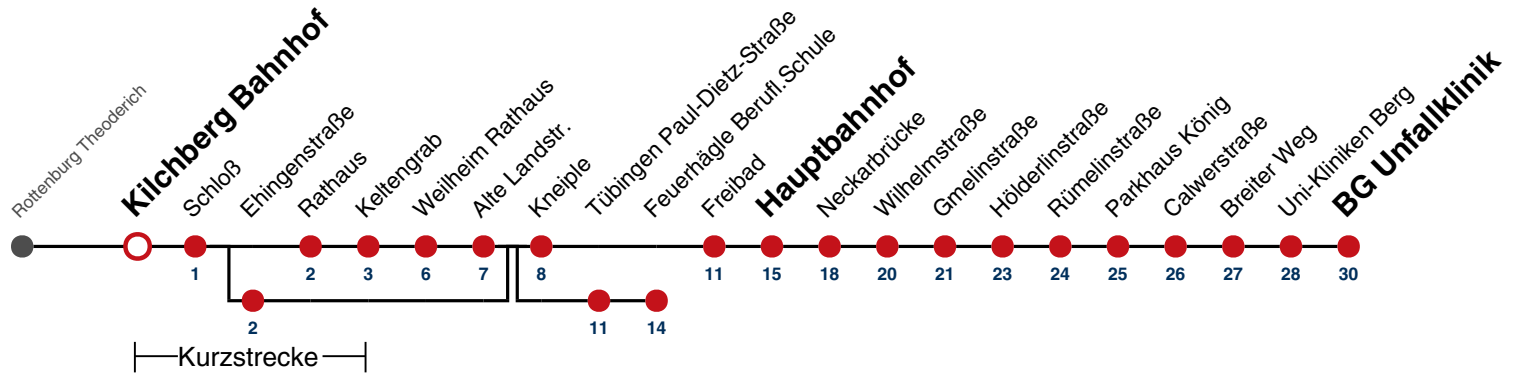

19

Kilchberg Bahnhof → Tübingen BG Unfallklinik

Gültig ab 10.12.2023

	Montag - Freitag								Samstag		Sonn-/Feiertag	
05	15^C	45							16^C	46^C	16^C	46^C
06	00^C₉₁	15	30^C	45					16^C	46^C	16^C	46^C
07	00^C₉₁	15	17^B_S	19^B_S	30^C₉₁	38^C_S	39^{CD}_S	45	16^C	46^C	16^C	46^C
08	00^C₉₁	09^B_S	15	37^C_D	45				16^C	46^C	16^C	46^C
09	00^C₉₁	15	31^C_S	41^{CF}₉₁	45				16^C	46^C	16^C	46^C
10	15	45							16^C	46^C	16^C	46^C
11	15	45							16^C	46^C	16^C	46^C
12	15	45							16^C	46^C	16^C	46^C
13	15	27^C_S	36^C_D	45					16^C	46^C	16^C	46^C
14	15	34^C_D	45						16^C	46^C	16^C	46^C
15	15	45							16^C	46^C	16^C	46^C
16	15	20^{CD}_S	45						16^C	46^C	16^C	46^C
17	01^{CD}_S	15	31^C_D	45					16^C	46^C	16^C	46^C
18	15	34^{CD}_S	45	54^A_D					16^C	46^C	16^C_{A18}	46^C_{A18}
19	15	45							16^C	46^C	16^C_{A18}	46^C_{A18}
20	16^C	46^C							16^C	46^C	16^C_{A18}	46^C_{A18}
21	16^C	46^C							16^C	46^C	16^C_{A26}	46^C_{A26}
22	16^C	46^C							16^C	46^C	16^C_{A26}	46^C_{A26}
23	16^C	46^C							16^C	46^C	16^C_{A26}	46^C_{A26}
00												
01												

A bis Weilheim Kneiple

D bedient Kilchberg Ehingenstraße

91 nicht vom 27.12.23 bis 05.01.24 und nicht vom 29.07.24 bis 06.09.24

B bis Tübingen Feuerhäge Ber.

F nur an schulfreien Tagen

A18 nicht 24.12.

C bis Tübingen Hauptbahnhof

S nur an Schultagen

A26 nicht 24. und 31.12.

Fahrplanauskünfte rund um die Uhr:

naldo-App & landesweite Fahrplanauskunft

(0800 29 82 743, kostenlos)