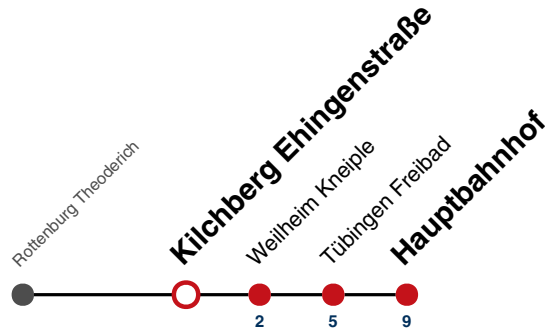

S nur an Schultagen

A26 nicht 24. und 31.12.

Fahrplanauskünfte rund um die Uhr:

naldo-App & landesweite Fahrplanauskunft

(0800 29 82 743, kostenlos)

19

Kilchberg EHINGENSTRASSE → Tübingen Hauptbahnhof

Gültig ab 10.12.2023