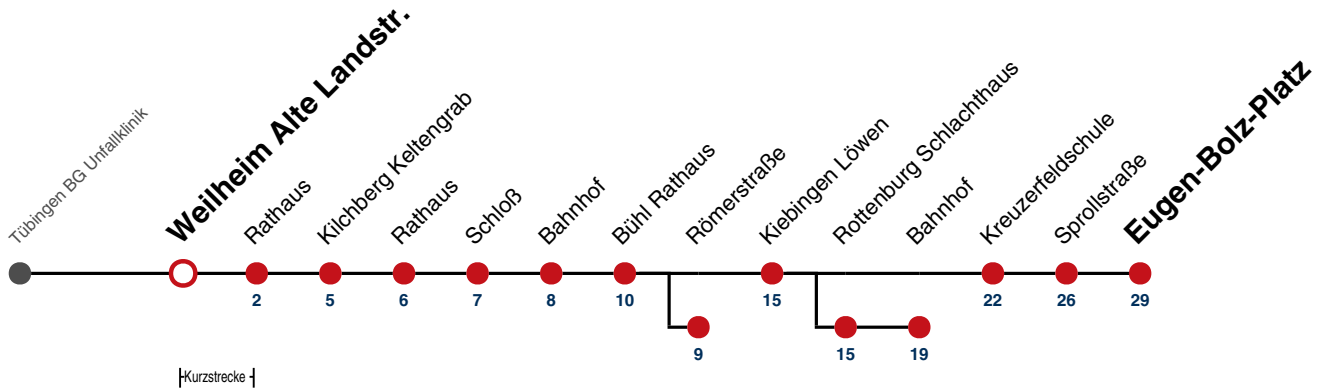

Fahrplanauskünfte rund um die Uhr:
 naldo-App & landesweite Fahrplanauskunft
 (0800 29 82 743, kostenlos)

19

Weilheim Alte Landstr. → Rottenburg E.-Bolz-Platz

Gültig ab 10.12.2023

	Montag - Freitag	Samstag	Sonn-/Feiertag
05	43 ^B	34 ^C	
06	33 ^B 50 ^S	04 ^B 34 ^B	34 ^C
07	03 ^B 33 ^B	04 ^C 34 ^B	04 ^B 34 ^B
08	03 ^B 33 ^B	04 ^B 34 ^B	04 ^B 34 ^B
09	03 ^B 33 ^B	04 ^B 34 ^B	04 ^B 34 ^B
10	03 ^B 33 ^B	04 ^B 34 ^B	04 ^B 34 ^C
11	03 ^B 33 ^B	04 ^C 34 ^B	04 ^B 34 ^B
12	03 ^B 08 ^C _S 18 ^{AS} ₉₁ 33 ^B 47 ^C	04 ^B 34 ^C	04 ^B 34 ^C
13	01 ^A _S 03 ^B 18 ^{AS} ₉₁ 33 ^B 48 ^B _S	04 ^B 34 ^B	04 ^B 34 ^B
14	03 ^B 33 ^B	04 ^B 34 ^B	04 ^B 34 ^B
15	03 ^B 18 ^{BS} ₉₁ 33 ^B 48 ^B	04 ^B 34 ^B	04 ^B 34 ^C
16	03 ^B 17 ^C 33 ^B 50 ^C	04 ^B 34 ^B	04 ^B 34 ^B
17	03 ^B 17 ^C _S 18 ^{BF} ₉₁ 33 ^B 48 ^{BS} ₉₁	04 ^B 34 ^C	04 ^B 34 ^B
18	03 ^B 17 ^C 33 ^B	04 ^B 34 ^B	04 ^B 34 ^B _{A18}
19	03 ^B 33 ^B	04 ^B 34 ^C	04 ^B _{A18} 34 ^B _{A18}
20	03 ^B 34 ^C	04 ^B 34 ^B	04 ^B _{A18} 34 ^B _{A18}
21	04 ^B 34 ^C	04 ^B 34 ^C	04 ^B _{A18} 34 ^C _{A26}
22	04 ^B 34 ^B	04 ^B 34 ^B	04 ^B _{A26} 34 ^B _{A26}
23	04 ^B 34 ^B	04 ^B 34 ^B	04 ^B _{A26} 34 ^B _{A26}
00			04 ^B _{A26} 34 ^B _{A26}
01			