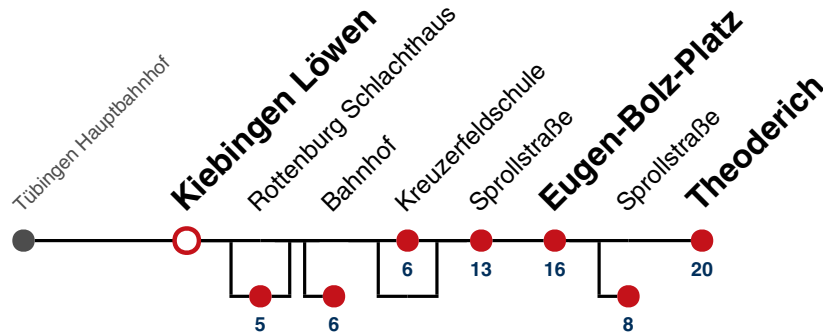

19

Kiebingen Löwen → Rottenburg Theoderich

Gültig ab 10.12.2023

	Montag - Freitag	Samstag	Sonn-/Feiertag
05		46^A_D	
06	10^{AD}_S 43^{DE}_S		45^A_D
07	05^B_S 25^{CD}_{EF} 58^S	16^A_D	
08			
09			
10	58^{BD}_{ES}		45^A_D
11	28^{AD}_F	16^A_D	
12	21^{AD}_S	46^A_D	45^A_D
13	00^A_D		
14			
15			45^A_D
16	30^A_D		
17	03^A_D 30^{AD}_S	46^A_D	
18	30^A_D		
19		46^A_D	
20	46^A_D		
21	46^A_D	46^A_D	45^{AD}_{A26}
22			
23			
00			
01			

A bis Rottenburg Bhf

B bis Rottenburg E.-Bolz-Platz

C bis Rottenburg Sprollstraße

D bedient Rottenburg Schlachthaus

E bedient nicht Rottenburg Kreuzerfeldschule

F nur an schulfreien Tagen

S nur an Schultagen

A26 nicht 24. und 31.12.

Fahrplanauskünfte rund um die Uhr:

naldo-App & landesweite Fahrplanauskunft

(0800 29 82 743, kostenlos)

naldo
Verkehrsverbund

TüBus

swt.
Stadtwerke Tübingen