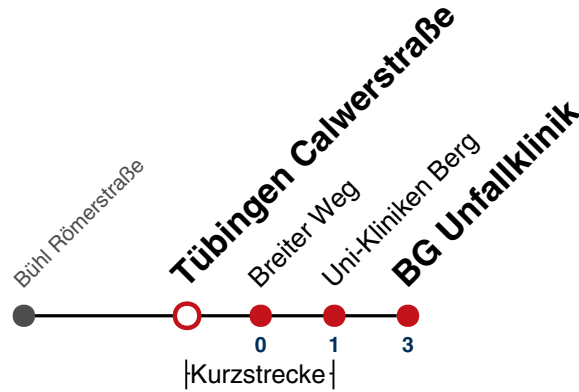

Fahrplanauskünfte rund um die Uhr:
 naldo-App & landesweite Fahrplanauskunft
 (0800 29 82 743, kostenlos)

19

Tübingen Calwerstraße → Tübingen BG Unfallklinik

Gültig ab 10.12.2023

	Montag - Freitag	Samstag	Sonn-/Feiertag
05			
06	11 41		
07	11 41		
08	11 41		
09	11 41		
10	11 41		
11	11 41		
12	11 41		
13	11 41		
14	11 41		
15	11 41		
16	11 41		
17	11 41		
18	11 41		
19	11 41		
20	11		
21			
22			
23			
00			
01			