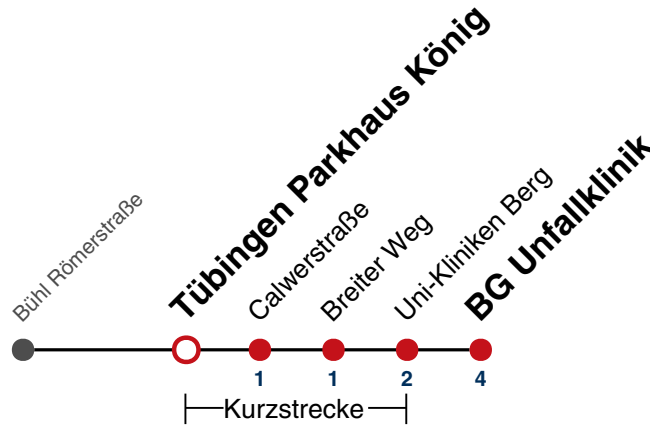

Fahrplanauskünfte rund um die Uhr:
 naldo-App & landesweite Fahrplanauskunft
 (0800 29 82 743, kostenlos)

19

Tübingen Parkhaus König → Tübingen BG Unfallklinik

Gültig ab 10.12.2023

	Montag - Freitag	Samstag	Sonn-/Feiertag
05			
06	10 40		
07	10 40		
08	10 40		
09	10 40		
10	10 40		
11	10 40		
12	10 40		
13	10 40		
14	10 40		
15	10 40		
16	10 40		
17	10 40		
18	10 40		
19	10 40		
20	10		
21			
22			
23			
00			
01			