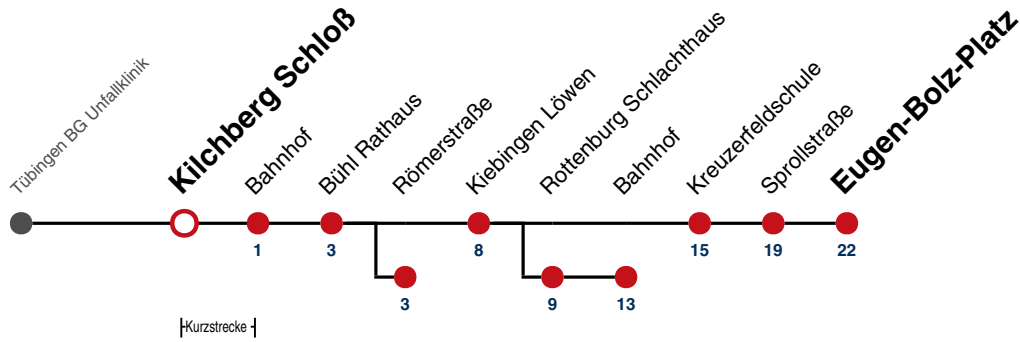

Fahrplanauskünfte rund um die Uhr:
naldo-App & landesweite Fahrplanauskunft
(0800 29 82 743, kostenlos)

19

Kilchberg Schloß → Rottenburg E.-Bolz-Platz

Gültig ab 10.12.2023

	Montag - Freitag	Samstag	Sonn-/Feiertag
05	49 ^B	40 ^C	
06	39 ^B 57 ^S	10 ^B 40 ^B	40 ^C
07	09 ^B 39 ^B	10 ^C 40 ^B	10 ^B 40 ^B
08	09 ^B 39 ^B	10 ^B 40 ^B	10 ^B 40 ^B
09	09 ^B 39 ^B	10 ^B 40 ^B	10 ^B 40 ^B
10	09 ^B 39 ^B	10 ^B 40 ^B	10 ^B 40 ^C
11	09 ^B 39 ^B	10 ^C 40 ^B	10 ^B 40 ^B
12	09 ^B 14 ^C _S 24 ^{AS} ₉₁ 39 ^B 53 ^C	10 ^B 40 ^C	10 ^B 40 ^C
13	07 ^A _S 09 ^B 24 ^{AS} ₉₁ 39 ^B 54 ^B _S	10 ^B 40 ^B	10 ^B 40 ^B
14	09 ^B 39 ^B	10 ^B 40 ^B	10 ^B 40 ^B
15	09 ^B 24 ^{BS} ₉₁ 39 ^B 54 ^B	10 ^B 40 ^B	10 ^B 40 ^C
16	09 ^B 23 ^C 39 ^B 56 ^C	10 ^B 40 ^B	10 ^B 40 ^B
17	09 ^B 23 ^C _S 24 ^{BF} ₉₁ 39 ^B 53 ^{BS} ₉₁	10 ^B 40 ^C	10 ^B 40 ^B
18	09 ^B 23 ^C 39 ^B	10 ^B 40 ^B	10 ^B 40 ^B _{A18}
19	09 ^B 39 ^B	10 ^B 40 ^C	10 ^B _{A18} 40 ^B _{A18}
20	09 ^B 40 ^C	10 ^B 40 ^B	10 ^B _{A18} 40 ^B _{A18}
21	10 ^B 40 ^C	10 ^B 40 ^C	10 ^B _{A18} 40 ^C _{A26}
22	10 ^B 40 ^B	10 ^B 40 ^B	10 ^B _{A26} 40 ^B _{A26}
23	10 ^B 40 ^B	10 ^B 40 ^B	10 ^B _{A26} 40 ^B _{A26}
00			10 ^B _{A26} 40 ^B _{A26}
01			