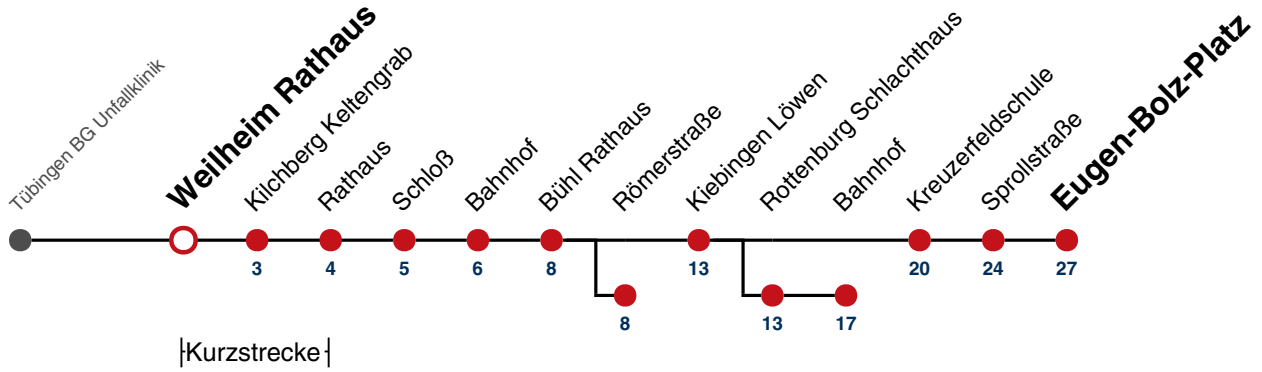

Fahrplanauskünfte rund um die Uhr:
 naldo-App & landesweite Fahrplanauskunft
 (0800 29 82 743, kostenlos)

19

Weilheim Rathaus → Rottenburg E.-Bolz-Platz

Gültig ab 10.12.2023

	Montag - Freitag	Samstag	Sonn-/Feiertag
05	44 ^B	35 ^C	
06	34 ^B 52 ^S	05 ^B 35 ^B	35 ^C
07	04 ^B 34 ^B	05 ^C 35 ^B	05 ^B 35 ^B
08	04 ^B 34 ^B	05 ^B 35 ^B	05 ^B 35 ^B
09	04 ^B 34 ^B	05 ^B 35 ^B	05 ^B 35 ^B
10	04 ^B 34 ^B	05 ^B 35 ^B	05 ^B 35 ^C
11	04 ^B 34 ^B	05 ^C 35 ^B	05 ^B 35 ^B
12	04 ^B 10 ^S 19 ^{AS} ₉₁ 34 ^B 49 ^C	05 ^B 35 ^C	05 ^B 35 ^C
13	03 ^A _S 04 ^B 19 ^{AS} ₉₁ 34 ^B 49 ^B _S	05 ^B 35 ^B	05 ^B 35 ^B
14	04 ^B 34 ^B	05 ^B 35 ^B	05 ^B 35 ^B
15	04 ^B 19 ^{BS} ₉₁ 34 ^B 49 ^B	05 ^B 35 ^B	05 ^B 35 ^C
16	04 ^B 19 ^C 34 ^B 52 ^C	05 ^B 35 ^B	05 ^B 35 ^B
17	04 ^B 19 ^C _S 20 ^{BF} ₉₁ 34 ^B 49 ^{BS} ₉₁	05 ^B 35 ^C	05 ^B 35 ^B
18	04 ^B 19 ^C 34 ^B	05 ^B 35 ^B	05 ^B 35 ^B _{A18}
19	04 ^B 34 ^B	05 ^B 35 ^C	05 ^B _{A18} 35 ^B _{A18}
20	04 ^B 35 ^C	05 ^B 35 ^B	05 ^B _{A18} 35 ^B _{A18}
21	05 ^B 35 ^C	05 ^B 35 ^C	05 ^B _{A18} 35 ^C _{A26}
22	05 ^B 35 ^B	05 ^B 35 ^B	05 ^B _{A26} 35 ^B _{A26}
23	05 ^B 35 ^B	05 ^B 35 ^B	05 ^B _{A26} 35 ^B _{A26}
00			05 ^B _{A26} 35 ^B _{A26}
01			