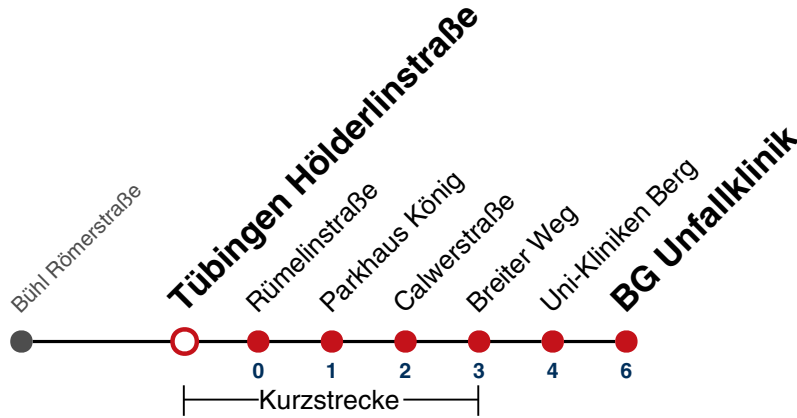

Fahrplanauskünfte rund um die Uhr:
 naldo-App & landesweite Fahrplanauskunft
 (0800 29 82 743, kostenlos)

19

Tübingen Hölderlinstraße → Tübingen BG Unfallklinik

Gültig ab 10.12.2023

	Montag - Freitag	Samstag	Sonn-/Feiertag
05			
06	08 38		
07	08 38		
08	08 38		
09	08 38		
10	08 38		
11	08 38		
12	08 38		
13	08 38		
14	08 38		
15	08 38		
16	08 38		
17	08 38		
18	08 38		
19	08 38		
20	08		
21			
22			
23			
00			
01			