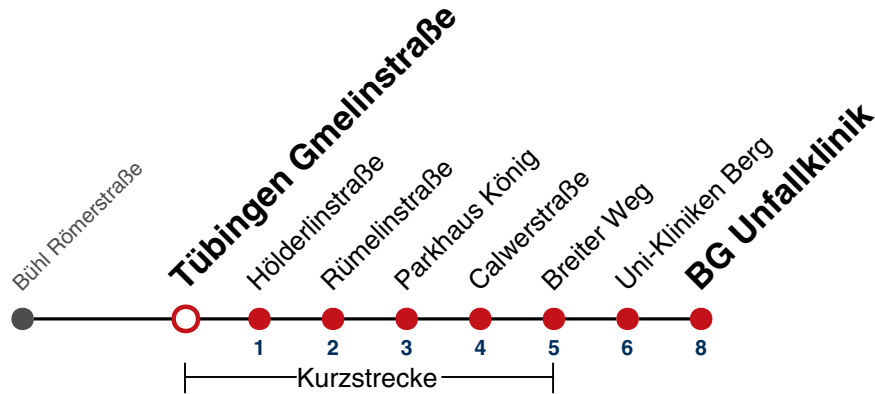

Fahrplanauskünfte rund um die Uhr:
 naldo-App & landesweite Fahrplanauskunft
 (0800 29 82 743, kostenlos)

19

Tübingen Gmelinstraße → Tübingen BG Unfallklinik

Gültig ab 10.12.2023

	Montag - Freitag	Samstag	Sonn-/Feiertag
05			
06	06 36		
07	06 36		
08	06 36		
09	06 36		
10	06 36		
11	06 36		
12	06 36		
13	06 36		
14	06 36		
15	06 36		
16	06 36		
17	06 36		
18	06 36		
19	06 36		
20	06		
21			
22			
23			
00			
01			