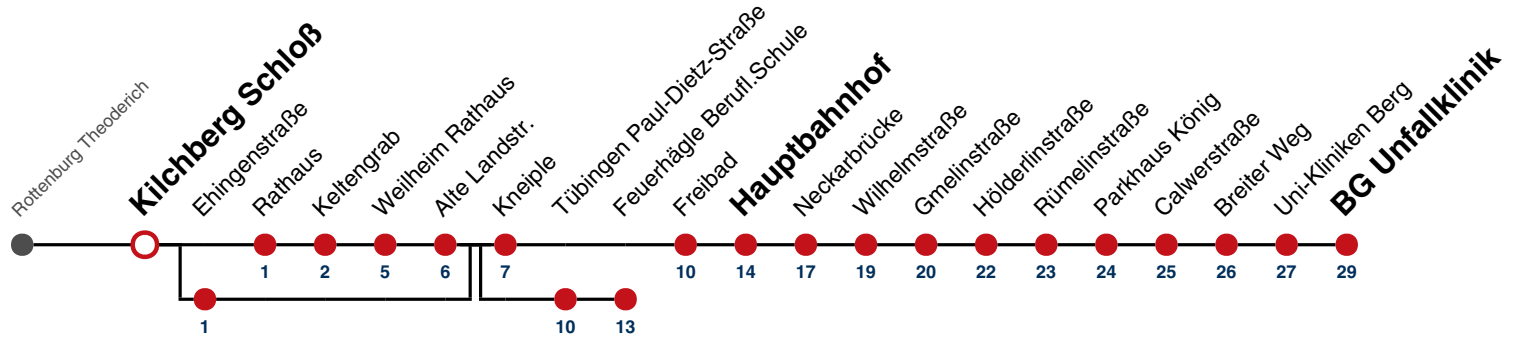

A bis Weilheim Kneiple

D bedient Kilchberg Ehingenstraße

91 nicht vom 27.12.23 bis 05.01.24 und nicht vom 29.07.24 bis 06.09.24

B bis Tübingen Feuerhäge Ber.

F nur an schulfreien Tagen

A18 nicht 24.12.

C bis Tübingen Hauptbahnhof

S nur an Schultagen

A26 nicht 24. und 31.12.

Fahrplanauskünfte rund um die Uhr:

naldo-App & landesweite Fahrplanauskunft

(0800 29 82 743, kostenlos)

19

Kilchberg Schloß → Tübingen BG Unfallklinik

Gültig ab 10.12.2023