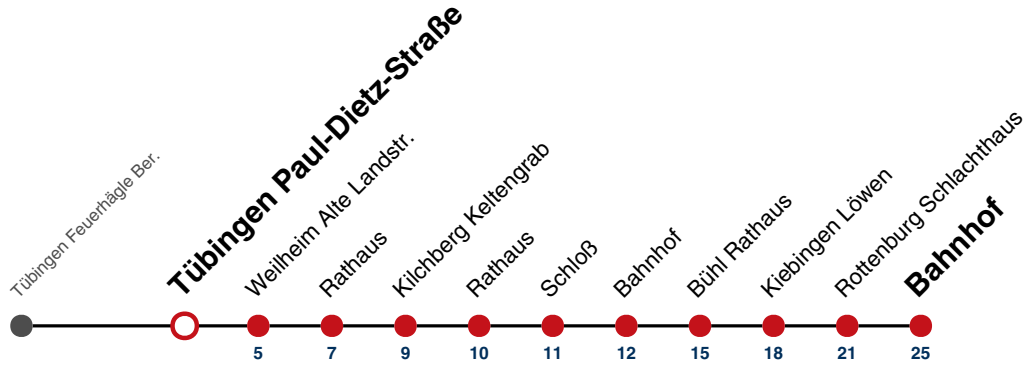

A bis Bühl Rathaus

S nur an Schultagen

Fahrplanauskünfte rund um die Uhr:
 naldo-App & landesweite Fahrplanauskunft
 (0800 29 82 743, kostenlos)

19

Tübingen Paul-Dietz-Straße → Rottenburg Bhf

Gültig ab 10.12.2023