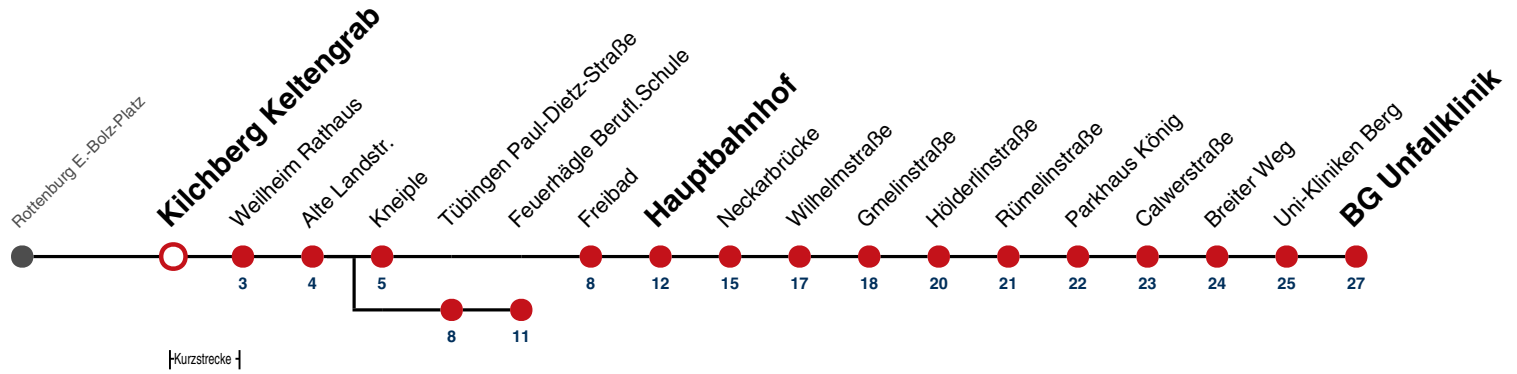

Fahrplanauskünfte rund um die Uhr:
 naldo-App & landesweite Fahrplanauskunft
 (0800 29 82 743, kostenlos)

19

Kilchberg Keltengrab → Tübingen BG Unfallklinik

Gültig ab 10.12.2023

	Montag - Freitag							Samstag		Sonn-/Feiertag	
05	18 ^B	48						19 ^B	49 ^B	19 ^B	49 ^B
06	03 ^B ₉₁	18	33 ^B	48				19 ^B	49 ^B	19 ^B	49 ^B
07	03 ^B ₉₁	18	20 ^A _S	22 ^A _S	33 ^B ₉₁	41 ^B _S	48	19 ^B	49 ^B	19 ^B	49 ^B
08	03 ^B ₉₁	12 ^A _S	18	48				19 ^B	49 ^B	19 ^B	49 ^B
09	03 ^B ₉₁	18	34 ^B _S	44 ^{BF} ₉₁	48			19 ^B	49 ^B	19 ^B	49 ^B
10	18	48						19 ^B	49 ^B	19 ^B	49 ^B
11	18	48						19 ^B	49 ^B	19 ^B	49 ^B
12	18	48						19 ^B	49 ^B	19 ^B	49 ^B
13	18	30 ^B _S	48					19 ^B	49 ^B	19 ^B	49 ^B
14	18	48						19 ^B	49 ^B	19 ^B	49 ^B
15	18	48						19 ^B	49 ^B	19 ^B	49 ^B
16	18	48						19 ^B	49 ^B	19 ^B	49 ^B
17	18	48						19 ^B	49 ^B	19 ^B	49 ^B
18	18	48						19 ^B	49 ^B	19 ^B _{A18}	49 ^B _{A18}
19	18	48						19 ^B	49 ^B	19 ^B _{A18}	49 ^B _{A18}
20	19 ^B	49 ^B						19 ^B	49 ^B	19 ^B _{A18}	49 ^B _{A18}
21	19 ^B	49 ^B						19 ^B	49 ^B	19 ^B _{A26}	49 ^B _{A26}
22	19 ^B	49 ^B						19 ^B	49 ^B	19 ^B _{A26}	49 ^B _{A26}
23	19 ^B	49 ^B						19 ^B	49 ^B	19 ^B _{A26}	49 ^B _{A26}
00											
01											