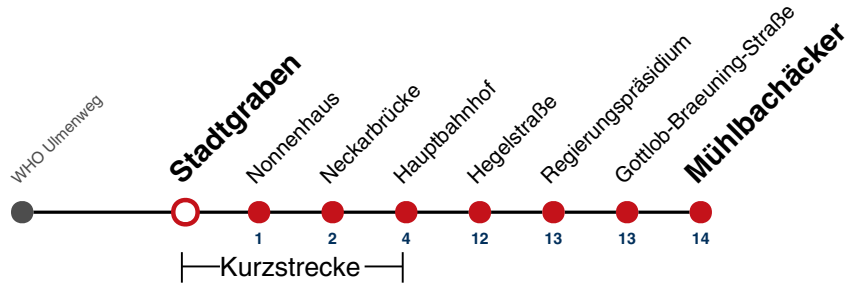

Fahrplanauskünfte rund um die Uhr:
naldo-App & landesweite Fahrplanauskunft
(0800 29 82 743, kostenlos)

2

Stadtgraben → Mühlbachäcker

Gültig ab 10.12.2023

	Mo - Fr (Normal)				Mo - Fr (Ferien)		Samstag		Sonn-/Feiertag	
05	39	54 ^A			39					
06	09	24 ^A	39	54 ^A	09	39	20 ^A	50 ^A	20 ^A	50 ^A
07	09	24 ^A	39	54 ^A	09	39	20 ^A	50 ^A	20 ^A	50 ^A
08	09	24 ^A	39	54 ^A	09	39	09 ^A	39 ^A	20 ^A	50 ^A
09	09	24 ^A	39	54 ^A	09	39	09 ^A	39 ^A	20 ^A	50 ^A
10	09	24 ^A	39	54 ^A	09	39	09 ^A	39 ^A	20 ^A	50 ^A
11	09	24 ^A	39	54 ^A	09	39	09 ^A	39 ^A	20 ^A	50 ^A
12	09	24 ^A	39	54 ^A	09	39	09 ^A	39 ^A	20 ^A	50 ^A
13	09	24 ^A	39	54 ^A	09	39	09 ^A	39 ^A	20 ^A	50 ^A
14	09	24 ^A	39	54 ^A	09	39	09 ^A	39 ^A	20 ^A	50 ^A
15	09	24 ^A	39	54 ^A	09	39	09 ^A	39 ^A	20 ^A	50 ^A
16	09	24 ^A	39	54 ^A	09	39	09 ^A	39 ^A	20 ^A	50 ^A
17	09	24 ^A	39	54 ^A	09	39	09 ^A	39 ^A	20 ^A	50 ^A
18	09	24 ^A	39	54 ^A	09	39	09 ^A	39 ^A	20 ^A _{A18}	50 ^A _{A18}
19	09	24 ^A	39	54 ^A	09	39	09 ^A	39 ^A	20 ^A _{A18}	50 ^A _{A18}
20	09	50 ^A			09	50 ^A	09 ^A	50 ^A	20 ^A _{A18}	50 ^A _{A18}
21	20 ^A	50 ^A			20 ^A	50 ^A	20 ^A	50 ^A	20 ^A _{A26}	50 ^A _{A26}
22	20 ^A	50 ^A			20 ^A	50 ^A	20 ^A	50 ^A	20 ^A _{A26}	50 ^A _{A26}
23	20 ^A	50 ^A			20 ^A	50 ^A	20 ^A	50 ^A	20 ^A _{A26}	50 ^A _{A26}
00	36 ^A _K				36 ^A _K		36 ^A _K		36 ^{AK} _{A26}	
01										

A bis Hauptbahnhof

K Bus kommt als Linie 5

A18 nicht 24.12.

A26 nicht 24. und 31.12.

gültig ab 10.12.2023

Ferienfahrplan gilt in den Winterferien (27.12.23 - 05.01.24) und in den Sommerferien (29.07.24 - 06.09.24).