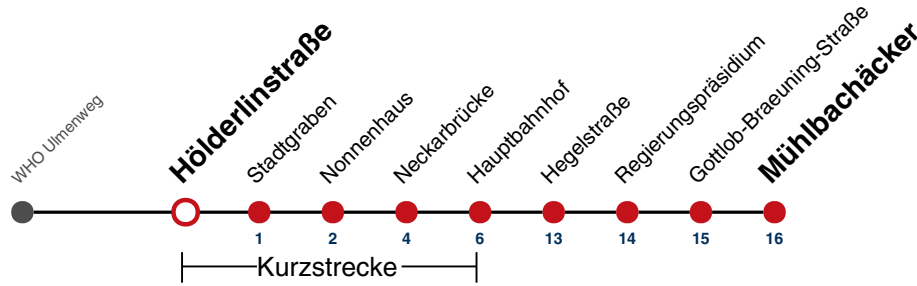

Fahrplanauskünfte rund um die Uhr:
naldo-App & landesweite Fahrplanauskunft
(0800 29 82 743, kostenlos)

2

Hölderlinstraße → Mühlbachäcker

Gültig ab 10.12.2023

	Mo - Fr (Normal)	Mo - Fr (Ferien)	Samstag	Sonn-/Feiertag
05	37 52 ^A	37		
06	07 22 ^A 37 52 ^A	07 37	19 ^A 49 ^A	19 ^A 49 ^A
07	07 22 ^A 37 52 ^A	07 37	19 ^A 49 ^A	19 ^A 49 ^A
08	07 22 ^A 37 52 ^A	07 37	07 ^A 37 ^A	19 ^A 49 ^A
09	07 22 ^A 37 52 ^A	07 37	07 ^A 37 ^A	19 ^A 49 ^A
10	07 22 ^A 37 52 ^A	07 37	07 ^A 37 ^A	19 ^A 49 ^A
11	07 22 ^A 37 52 ^A	07 37	07 ^A 37 ^A	19 ^A 49 ^A
12	07 22 ^A 37 52 ^A	07 37	07 ^A 37 ^A	19 ^A 49 ^A
13	07 22 ^A 37 52 ^A	07 37	07 ^A 37 ^A	19 ^A 49 ^A
14	07 22 ^A 37 52 ^A	07 37	07 ^A 37 ^A	19 ^A 49 ^A
15	07 22 ^A 37 52 ^A	07 37	07 ^A 37 ^A	19 ^A 49 ^A
16	07 22 ^A 37 52 ^A	07 37	07 ^A 37 ^A	19 ^A 49 ^A
17	07 22 ^A 37 52 ^A	07 37	07 ^A 37 ^A	19 ^A 49 ^A
18	07 22 ^A 37 52 ^A	07 37	07 ^A 37 ^A	19 ^A _{A18} 49 ^A _{A18}
19	07 22 ^A 37 52 ^A	07 37	07 ^A 37 ^A	19 ^A _{A18} 49 ^A _{A18}
20	07 49 ^A	07 49 ^A	07 ^A 49 ^A	19 ^A _{A18} 49 ^A _{A18}
21	19 ^A 49 ^A	19 ^A 49 ^A	19 ^A 49 ^A	19 ^A _{A26} 49 ^A _{A26}
22	19 ^A 49 ^A	19 ^A 49 ^A	19 ^A 49 ^A	19 ^A _{A26} 49 ^A _{A26}
23	19 ^A 49 ^A	19 ^A 49 ^A	19 ^A 49 ^A	19 ^A _{A26} 49 ^A _{A26}
00	35 ^A _K	35 ^A _K	35 ^A _K	35 ^A _{A26}
01				