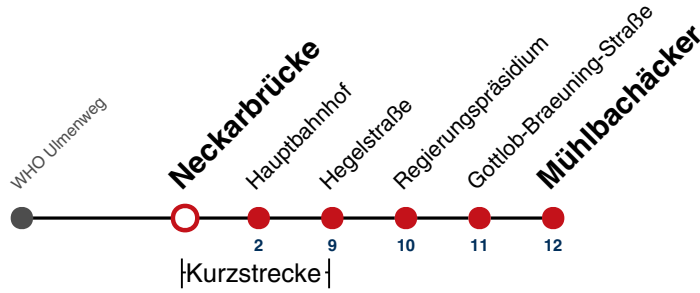

Fahrplanauskünfte rund um die Uhr:
naldo-App & landesweite Fahrplanauskunft
(0800 29 82 743, kostenlos)

2

Neckarbrücke → Mühlbachäcker

Gültig ab 10.12.2023

	Mo - Fr (Normal)				Mo - Fr (Ferien)		Samstag		Sonn-/Feiertag	
05	41	56 ^A			41					
06	11	26 ^A	41	56 ^A	11	41	22 ^A	52 ^A	22 ^A	52 ^A
07	11	26 ^A	41	56 ^A	11	41	22 ^A	52 ^A	22 ^A	52 ^A
08	11	26 ^A	41	56 ^A	11	41	11 ^A	41 ^A	22 ^A	52 ^A
09	11	26 ^A	41	56 ^A	11	41	11 ^A	41 ^A	22 ^A	52 ^A
10	11	26 ^A	41	56 ^A	11	41	11 ^A	41 ^A	22 ^A	52 ^A
11	11	26 ^A	41	56 ^A	11	41	11 ^A	41 ^A	22 ^A	52 ^A
12	11	26 ^A	41	56 ^A	11	41	11 ^A	41 ^A	22 ^A	52 ^A
13	11	26 ^A	41	56 ^A	11	41	11 ^A	41 ^A	22 ^A	52 ^A
14	11	26 ^A	41	56 ^A	11	41	11 ^A	41 ^A	22 ^A	52 ^A
15	11	26 ^A	41	56 ^A	11	41	11 ^A	41 ^A	22 ^A	52 ^A
16	11	26 ^A	41	56 ^A	11	41	11 ^A	41 ^A	22 ^A	52 ^A
17	11	26 ^A	41	56 ^A	11	41	11 ^A	41 ^A	22 ^A	52 ^A
18	11	26 ^A	41	56 ^A	11	41	11 ^A	41 ^A	22 ^A _{A18}	52 ^A _{A18}
19	11	26 ^A	41	56 ^A	11	41	11 ^A	41 ^A	22 ^A _{A18}	52 ^A _{A18}
20	11	52 ^A			11	52 ^A	11 ^A	52 ^A	22 ^A _{A18}	52 ^A _{A18}
21	22 ^A	52 ^A			22 ^A	52 ^A	22 ^A	52 ^A	22 ^A _{A26}	52 ^A _{A26}
22	22 ^A	52 ^A			22 ^A	52 ^A	22 ^A	52 ^A	22 ^A _{A26}	52 ^A _{A26}
23	22 ^A	52 ^A			22 ^A	52 ^A	22 ^A	52 ^A	22 ^A _{A26}	52 ^A _{A26}
00	38 ^A _K				38 ^A _K		38 ^A _K		38 ^{AK} _{A26}	
01										

A bis Hauptbahnhof

K Bus kommt als Linie 5

A18 nicht 24.12.

A26 nicht 24. und 31.12.

gültig ab 10.12.2023

Ferienfahrplan gilt in den Winterferien (27.12.23 - 05.01.24) und in den Sommerferien (29.07.24 - 06.09.24).