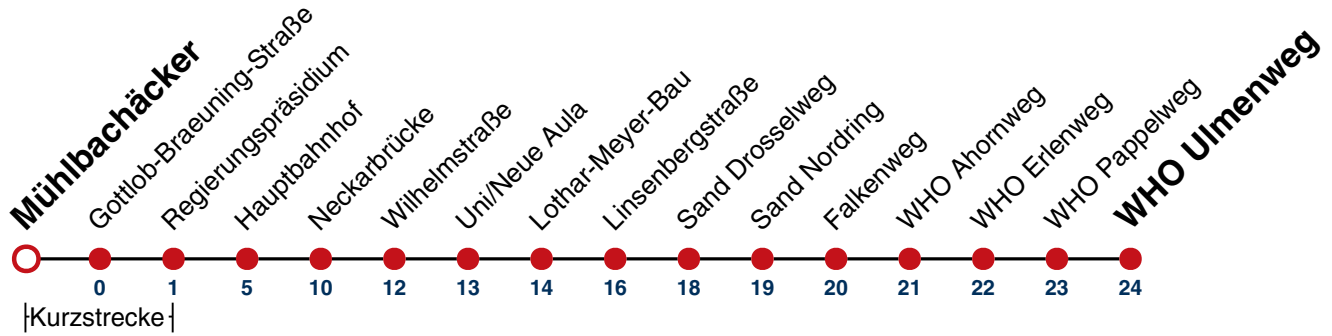

gültig ab 10.12.2023

Ferienfahrplan gilt in den Winterferien (27.12.23 - 05.01.24) und in den Sommerferien (29.07.24 - 06.09.24).

Fahrplanauskünfte rund um die Uhr:
naldo-App & landesweite Fahrplanauskunft
(0800 29 82 743, kostenlos)

2

Mühlbachäcker → WHO Ulmenweg

Gültig ab 10.12.2023

	Mo - Fr (Normal)	Mo - Fr (Ferien)	Samstag	Sonn-/Feiertag
05				
06	00 30	00 30		
07	00 30	00 30		
08	00 30	00 30		
09	00 30	00 30		
10	00 30	00 30		
11	00 30	00 30		
12	00 30	00 30		
13	00 30	00 30		
14	00 30	00 30		
15	00 30	00 30		
16	00 30	00 30		
17	00 30	00 30		
18	00 30	00 30		
19	00 30	00 30		
20	00 26	00 26		
21				
22				
23				
00				
01				