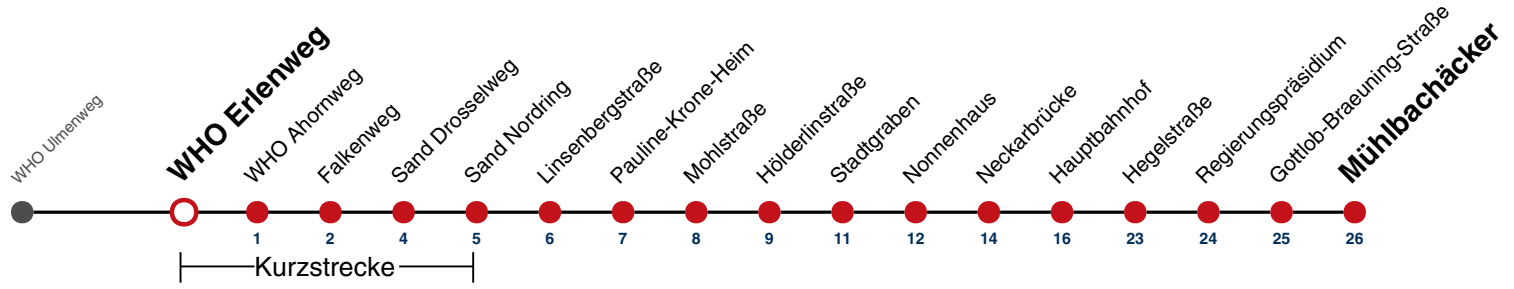

Fahrplanauskünfte rund um die Uhr:
naldo-App & landesweite Fahrplanauskunft
(0800 29 82 743, kostenlos)

2

WHO Erlenweg → Mühlbachäcker

Gültig ab 10.12.2023

	Mo - Fr (Normal)				Mo - Fr (Ferien)		Samstag			Sonn-/Feiertag	
05	27	42 ^A	57		27	57					
06	12 ^A	27	42 ^A	57	27	57	08 ^A	38 ^A		08 ^A	38 ^A
07	12 ^A	27	42 ^A	57	27	57	08 ^A	38 ^A	57 ^A	08 ^A	38 ^A
08	12 ^A	27	42 ^A	57	27	57	27 ^A	57 ^A		08 ^A	38 ^A
09	12 ^A	27	42 ^A	57	27	57	27 ^A	57 ^A		08 ^A	38 ^A
10	12 ^A	27	42 ^A	57	27	57	27 ^A	57 ^A		08 ^A	38 ^A
11	12 ^A	27	42 ^A	57	27	57	27 ^A	57 ^A		08 ^A	38 ^A
12	12 ^A	27	42 ^A	57	27	57	27 ^A	57 ^A		08 ^A	38 ^A
13	12 ^A	27	42 ^A	57	27	57	27 ^A	57 ^A		08 ^A	38 ^A
14	12 ^A	27	42 ^A	57	27	57	27 ^A	57 ^A		08 ^A	38 ^A
15	12 ^A	27	42 ^A	57	27	57	27 ^A	57 ^A		08 ^A	38 ^A
16	12 ^A	27	42 ^A	57	27	57	27 ^A	57 ^A		08 ^A	38 ^A
17	12 ^A	27	42 ^A	57	27	57	27 ^A	57 ^A		08 ^A	38 ^A
18	12 ^A	27	42 ^A	57	27	57	27 ^A	57 ^A		08 ^{A18}	38 ^{A18}
19	12 ^A	27	42 ^A	57	27	57	27 ^A	57 ^A		08 ^{A18}	38 ^{A18}
20	38 ^A				38 ^A		38 ^A			08 ^{A18}	38 ^{A18}
21	08 ^A	38 ^A			08 ^A	38 ^A	08 ^A	38 ^A		08 ^{A26}	38 ^{A26}
22	08 ^A	38 ^A			08 ^A	38 ^A	08 ^A	38 ^A		08 ^{A26}	38 ^{A26}
23	08 ^A	38 ^A			08 ^A	38 ^A	08 ^A	38 ^A		08 ^{A26}	38 ^{A26}
00	24 ^A _K				24 ^A _K		24 ^A _K			24 ^{AK} _{A26}	
01											

A bis Hauptbahnhof

K Bus kommt als Linie 5

A18 nicht 24.12.

A26 nicht 24. und 31.12.

gültig ab 10.12.2023

Ferienfahrplan gilt in den Winterferien (27.12.23 - 05.01.24) und in den Sommerferien (29.07.24 - 06.09.24).