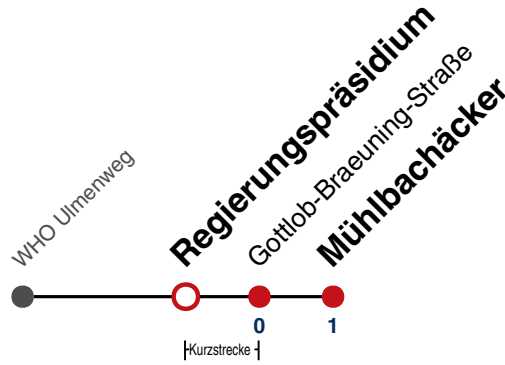

2

Regierungspräsidium → Mühlbachäcker

Gültig ab 10.12.2023

	Mo - Fr (Normal)	Mo - Fr (Ferien)	Samstag	Sonn-/Feiertag
05	52	52		
06	22 52	22 52		
07	22 52	22 52		
08	22 52	22 52		
09	22 52	22 52		
10	22 52	22 52		
11	22 52	22 52		
12	22 52	22 52		
13	22 52	22 52		
14	22 52	22 52		
15	22 52	22 52		
16	22 52	22 52		
17	22 52	22 52		
18	22 52	22 52		
19	22 52	22 52		
20	22	22		
21				
22				
23				
00				
01				

gültig ab 10.12.2023

Ferienfahrplan gilt in den Winterferien (27.12.23 - 05.01.24) und in den Sommerferien (29.07.24 - 06.09.24).

Fahrplanauskünfte rund um die Uhr:
naldo-App & landesweite Fahrplanauskunft
(0800 29 82 743, kostenlos)