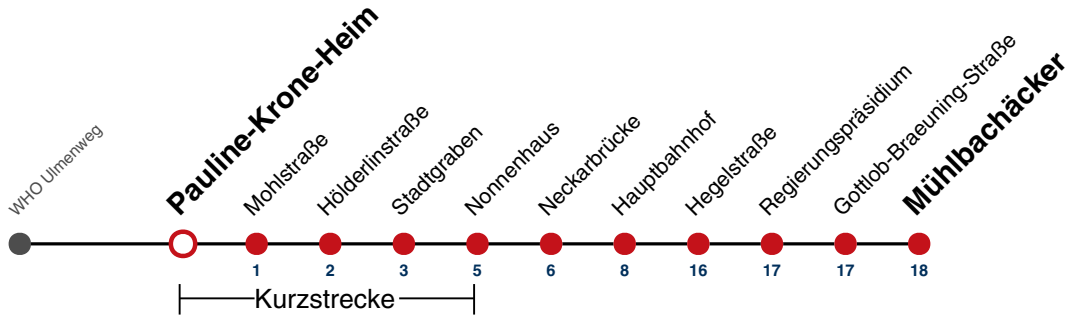

Fahrplanauskünfte rund um die Uhr:
naldo-App & landesweite Fahrplanauskunft
(0800 29 82 743, kostenlos)

2

Pauline-Krone-Heim → Mühlbachäcker

Gültig ab 10.12.2023

	Mo - Fr (Normal)				Mo - Fr (Ferien)		Samstag		Sonn-/Feiertag	
05	35	50 ^A			35					
06	05	20 ^A	35	50 ^A	05	35	17 ^A	47 ^A	17 ^A	47 ^A
07	05	20 ^A	35	50 ^A	05	35	17 ^A	47 ^A	17 ^A	47 ^A
08	05	20 ^A	35	50 ^A	05	35	05 ^A	35 ^A	17 ^A	47 ^A
09	05	20 ^A	35	50 ^A	05	35	05 ^A	35 ^A	17 ^A	47 ^A
10	05	20 ^A	35	50 ^A	05	35	05 ^A	35 ^A	17 ^A	47 ^A
11	05	20 ^A	35	50 ^A	05	35	05 ^A	35 ^A	17 ^A	47 ^A
12	05	20 ^A	35	50 ^A	05	35	05 ^A	35 ^A	17 ^A	47 ^A
13	05	20 ^A	35	50 ^A	05	35	05 ^A	35 ^A	17 ^A	47 ^A
14	05	20 ^A	35	50 ^A	05	35	05 ^A	35 ^A	17 ^A	47 ^A
15	05	20 ^A	35	50 ^A	05	35	05 ^A	35 ^A	17 ^A	47 ^A
16	05	20 ^A	35	50 ^A	05	35	05 ^A	35 ^A	17 ^A	47 ^A
17	05	20 ^A	35	50 ^A	05	35	05 ^A	35 ^A	17 ^A	47 ^A
18	05	20 ^A	35	50 ^A	05	35	05 ^A	35 ^A	17 ^A _{A18}	47 ^A _{A18}
19	05	20 ^A	35	50 ^A	05	35	05 ^A	35 ^A	17 ^A _{A18}	47 ^A _{A18}
20	05	47 ^A			05	47 ^A	05 ^A	47 ^A	17 ^A _{A18}	47 ^A _{A18}
21	17 ^A	47 ^A			17 ^A	47 ^A	17 ^A	47 ^A	17 ^A _{A26}	47 ^A _{A26}
22	17 ^A	47 ^A			17 ^A	47 ^A	17 ^A	47 ^A	17 ^A _{A26}	47 ^A _{A26}
23	17 ^A	47 ^A			17 ^A	47 ^A	17 ^A	47 ^A	17 ^A _{A26}	47 ^A _{A26}
00	33 ^A _K				33 ^A _K		33 ^A _K		33 ^{AK} _{A26}	
01										