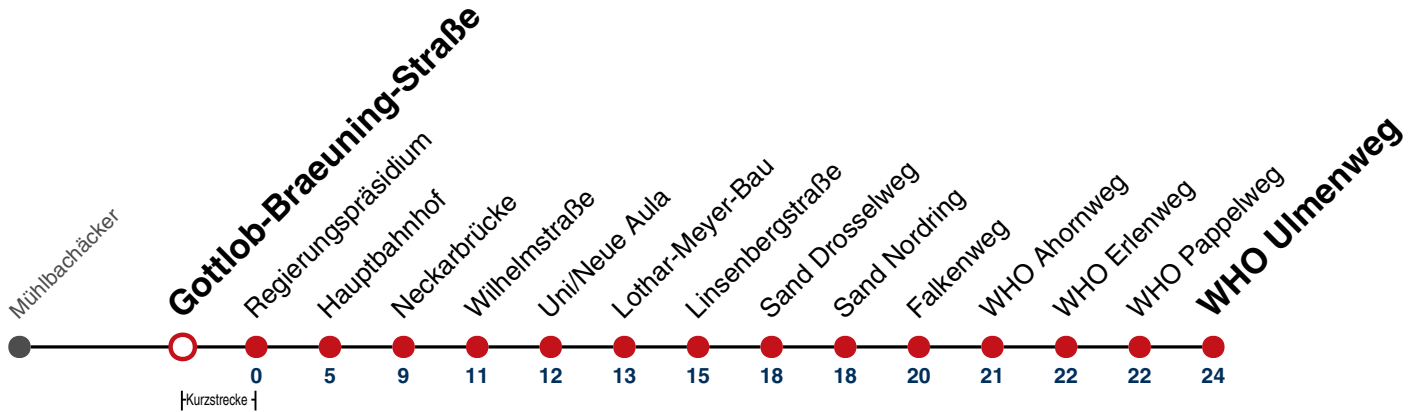

2

Mühlbachäcker → WHO Ulmenweg

Gültig ab 10.12.2023

	Mo - Fr (Normal)	Mo - Fr (Ferien)	Samstag	Sonn-/Feiertag
05				
06	00 30	00 30		
07	00 30	00 30		
08	00 30	00 30		
09	00 30	00 30		
10	00 30	00 30		
11	00 30	00 30		
12	00 30	00 30		
13	00 30	00 30		
14	00 30	00 30		
15	00 30	00 30		
16	00 30	00 30		
17	00 30	00 30		
18	00 30	00 30		
19	00 30	00 30		
20	00 26	00 26		
21				
22				
23				
00				
01				

gültig ab 10.12.2023

Ferienfahrplan gilt in den Winterferien (27.12.23 - 05.01.24) und in den Sommerferien (29.07.24 - 06.09.24).

Fahrplanauskünfte rund um die Uhr:
naldo-App & landesweite Fahrplanauskunft
(0800 29 82 743, kostenlos)

2

Gottlob-Braeuning-Straße → WHO Ulmenweg

Gültig ab 10.12.2023

	Mo - Fr (Normal)	Mo - Fr (Ferien)	Samstag	Sonn-/Feiertag
05				
06	00 30	00 30		
07	00 30	00 30		
08	00 30	00 30		
09	00 30	00 30		
10	00 30	00 30		
11	00 30	00 30		
12	00 30	00 30		
13	00 30	00 30		
14	00 30	00 30		
15	00 30	00 30		
16	00 30	00 30		
17	00 30	00 30		
18	00 30	00 30		
19	00 30	00 30		
20	00 26	00 26		
21				
22				
23				
00				
01				