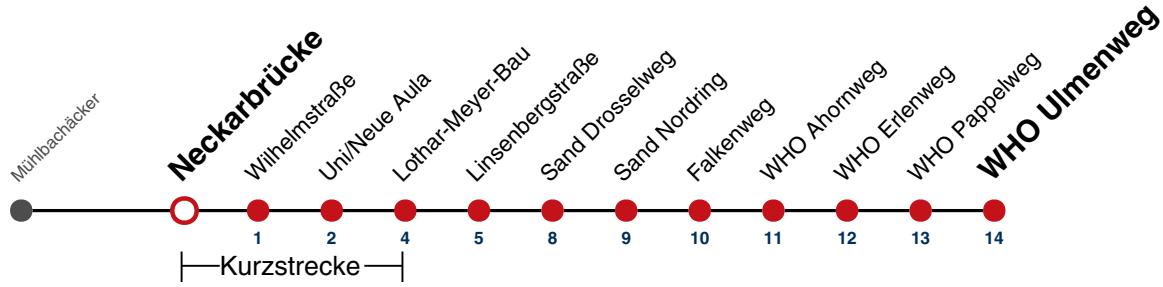

2

Hauptbahnhof → WHO Ulmenweg

Gültig ab 10.12.2023

	Mo - Fr (Normal)				Mo - Fr (Ferien)		Samstag			Sonn-/Feiertag	
05	53										
06	08	23	38	53	08	38	32			32	
07	08	23	38	53	08	38	02	32		02	32
08	08	23	38	53	08	38	02	22	52	02	32
09	08	23	38	53	08	38	22	52		02	32
10	08	23	38	53	08	38	22	52		02	32
11	08	23	38	53	08	38	22	52		02	32
12	08	23	38	53	08	38	22	52		02	32
13	08	23	38	53	08	38	22	52		02	32
14	08	23	38	53	08	38	22	52		02	32
15	08	23	38	53	08	38	22	52		02	32
16	08	23	38	53	08	38	22	52		02	32
17	08	23	38	53	08	38	22	52		02	32
18	08	23	38	53	08	38	22	52		02 ^{A18}	32 ^{A18}
19	08	23	38	53	08	38	22	52		02 ^{A18}	32 ^{A18}
20	08	23	32		08	32	32			02 ^{A18}	32 ^{A18}
21	02	32			02	32	02	32		02 ^{A26}	32 ^{A26}
22	02	32			02	32	02	32		02 ^{A26}	32 ^{A26}
23	02	32			02	32	02	32		02 ^{A26}	32 ^{A26}
00											
01											

2

Neckarbrücke → WHO Ulmenweg

Gültig ab 10.12.2023

	Mo - Fr (Normal)				Mo - Fr (Ferien)		Samstag		Sonn-/Feiertag		
05	55										
06	10	25	40	55	10	40	34		34		
07	10	25	40	55	10	40	04	34	04	34	
08	10	25	40	55	10	40	04	24	54	04	34
09	10	25	40	55	10	40	24	54	04	34	
10	10	25	40	55	10	40	24	54	04	34	
11	10	25	40	55	10	40	24	54	04	34	
12	10	25	40	55	10	40	24	54	04	34	
13	10	25	40	55	10	40	24	54	04	34	
14	10	25	40	55	10	40	24	54	04	34	
15	10	25	40	55	10	40	24	54	04	34	
16	10	25	40	55	10	40	24	54	04	34	
17	10	25	40	55	10	40	24	54	04	34	
18	10	25	40	55	10	40	24	54	04 ^{A18}	34 ^{A18}	
19	10	25	40	55	10	40	24	54	04 ^{A18}	34 ^{A18}	
20	10	25	34		10	34	34		04 ^{A18}	34 ^{A18}	
21	04	34			04	34	04	34	04 ^{A26}	34 ^{A26}	
22	04	34			04	34	04	34	04 ^{A26}	34 ^{A26}	
23	04	34			04	34	04	34	04 ^{A26}	34 ^{A26}	
00											
01											