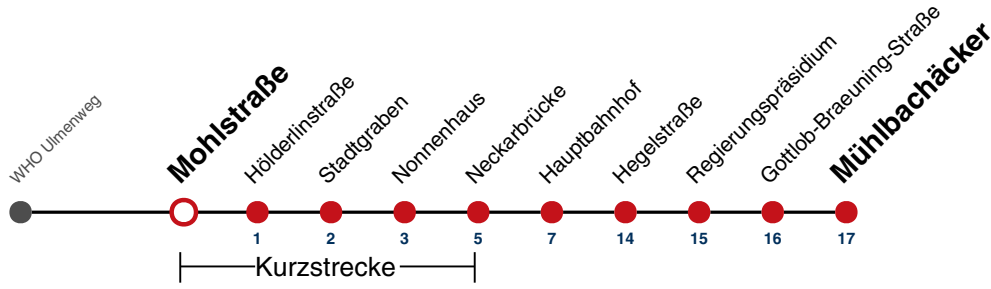

Fahrplanauskünfte rund um die Uhr:
naldo-App & landesweite Fahrplanauskunft
(0800 29 82 743, kostenlos)

2

Mohlstraße → Mühlbachäcker

Gültig ab 10.12.2023

	Mo - Fr (Normal)				Mo - Fr (Ferien)		Samstag		Sonn-/Feiertag	
05	36	51 ^A			36					
06	06	21 ^A	36	51 ^A	06	36	18 ^A	48 ^A	18 ^A	48 ^A
07	06	21 ^A	36	51 ^A	06	36	18 ^A	48 ^A	18 ^A	48 ^A
08	06	21 ^A	36	51 ^A	06	36	06 ^A	36 ^A	18 ^A	48 ^A
09	06	21 ^A	36	51 ^A	06	36	06 ^A	36 ^A	18 ^A	48 ^A
10	06	21 ^A	36	51 ^A	06	36	06 ^A	36 ^A	18 ^A	48 ^A
11	06	21 ^A	36	51 ^A	06	36	06 ^A	36 ^A	18 ^A	48 ^A
12	06	21 ^A	36	51 ^A	06	36	06 ^A	36 ^A	18 ^A	48 ^A
13	06	21 ^A	36	51 ^A	06	36	06 ^A	36 ^A	18 ^A	48 ^A
14	06	21 ^A	36	51 ^A	06	36	06 ^A	36 ^A	18 ^A	48 ^A
15	06	21 ^A	36	51 ^A	06	36	06 ^A	36 ^A	18 ^A	48 ^A
16	06	21 ^A	36	51 ^A	06	36	06 ^A	36 ^A	18 ^A	48 ^A
17	06	21 ^A	36	51 ^A	06	36	06 ^A	36 ^A	18 ^A	48 ^A
18	06	21 ^A	36	51 ^A	06	36	06 ^A	36 ^A	18 ^A _{A18}	48 ^A _{A18}
19	06	21 ^A	36	51 ^A	06	36	06 ^A	36 ^A	18 ^A _{A18}	48 ^A _{A18}
20	06	48 ^A			06	48 ^A	06 ^A	48 ^A	18 ^A _{A18}	48 ^A _{A18}
21	18 ^A	48 ^A			18 ^A	48 ^A	18 ^A	48 ^A	18 ^A _{A26}	48 ^A _{A26}
22	18 ^A	48 ^A			18 ^A	48 ^A	18 ^A	48 ^A	18 ^A _{A26}	48 ^A _{A26}
23	18 ^A	48 ^A			18 ^A	48 ^A	18 ^A	48 ^A	18 ^A _{A26}	48 ^A _{A26}
00	34 ^A _K				34 ^A _K		34 ^A _K		34 ^{AK} _{A26}	
01										

A bis Hauptbahnhof

K Bus kommt als Linie 5

A18 nicht 24.12.

A26 nicht 24. und 31.12.

gültig ab 10.12.2023

Ferienfahrplan gilt in den Winterferien (27.12.23 - 05.01.24) und in den Sommerferien (29.07.24 - 06.09.24).