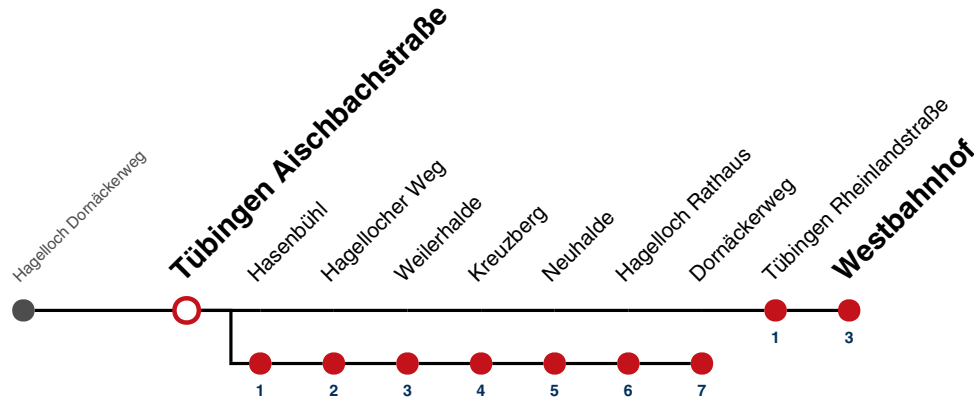

20

Tübingen Aischbachstraße → Tübingen Westbahnhof

Gültig ab 10.12.2023

	Montag - Freitag	Samstag	Sonn-/Feiertag
05		59	59
06		41^A	41^A
07		09	09
08			
09			
10			
11			
12		59	59
13			
14		39	39
15		39	39
16		39	39
17		39	39
18			
19			
20	45	45	45^{A18}
21	39	39	39^{A26}
22			
23			
00			
01			

A bis Hagelloch Dornäckerweg

A18 nicht 24.12.

A26 nicht 24. und 31.12.

Fahrplanauskünfte rund um die Uhr:
naldo-App & landesweite Fahrplanauskunft
(0800 29 82 743, kostenlos)