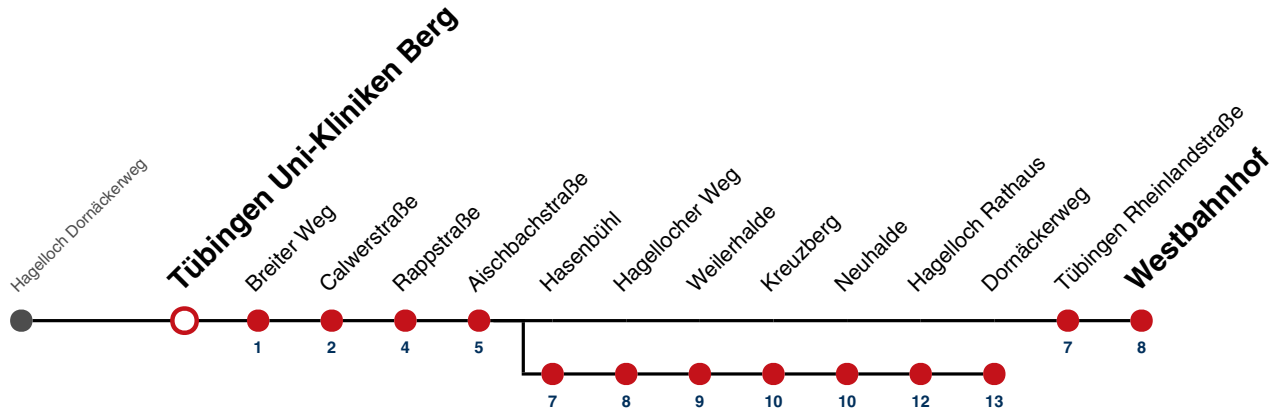

20

Tübingen Uni-Kliniken Berg → Tübingen Westbahnhof

Gültig ab 10.12.2023

	Montag - Freitag	Samstag	Sonn-/Feiertag
05		54	54
06		35^A	35^A
07		04	04
08			
09			
10			
11			
12		54	54
13			
14		34	34
15		34	34
16		34	34
17		34	34
18			
19			
20	40	40	40^{A18}
21	34	34	34^{A26}
22			
23			
00			
01			

A bis Hagelloch Dornäckerweg

A18 nicht 24.12.

A26 nicht 24. und 31.12.

Fahrplanauskünfte rund um die Uhr:
naldo-App & landesweite Fahrplanauskunft
(0800 29 82 743, kostenlos)