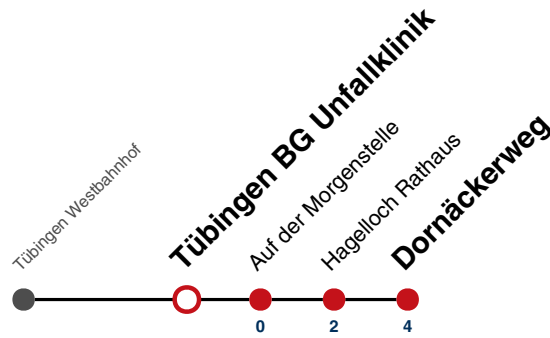

20

Tübingen BG Unfallklinik → Hagelloch Dornäckerweg

Gültig ab 10.12.2023

	Montag - Freitag	Samstag	Sonn-/Feiertag
05		39	39
06			
07			
08			
09			
10			
11			
12			
13			
14		20 55	20 55
15		55	55
16		55	55
17		55	55
18			
19			
20	25	25	25^{A18}
21	20	20	20^{A26}
22			
23			
00			
01			

A18 nicht 24.12.

A26 nicht 24. und 31.12.

Fahrplanauskünfte rund um die Uhr:
naldo-App & landesweite Fahrplanauskunft
(0800 29 82 743, kostenlos)