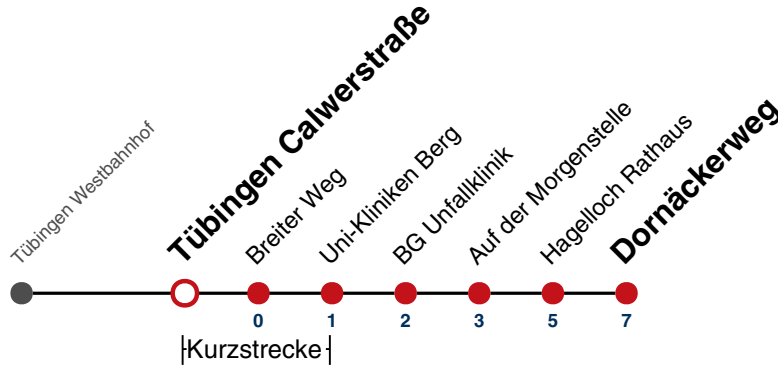

20

Tübingen Calwerstraße → Hagelloch Dornäckerweg

Gültig ab 10.12.2023

	Montag - Freitag	Samstag	Sonn-/Feiertag
05		36	36
06		22^A	22^A
07			
08			
09			
10			
11			
12		52^A	52^A
13			
14		17 52	17 52
15		52	52
16		52	52
17		52	52
18			
19			
20	22	22	22^{A18}
21	17	17	17^{A26}
22			
23			
00			
01			

A bis Tübingen BG Unfallklinik

A18 nicht 24.12.

A26 nicht 24. und 31.12.

Fahrplanauskünfte rund um die Uhr:

naldo-App & landesweite Fahrplanauskunft
(0800 29 82 743, kostenlos)