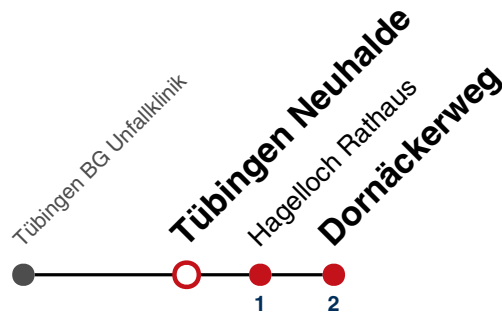

Fahrplanauskünfte rund um die Uhr:
 naldo-App & landesweite Fahrplanauskunft
 (0800 29 82 743, kostenlos)

20

Tübingen Neuhalde → Hagelloch Dornäckerweg

Gültig ab 10.12.2023

	Montag - Freitag	Samstag	Sonn-/Feiertag
05			
06		46	46
07			
08			
09			
10			
11			
12			
13			
14			
15			
16			
17			
18			
19			
20			
21			
22			
23			
00			
01			