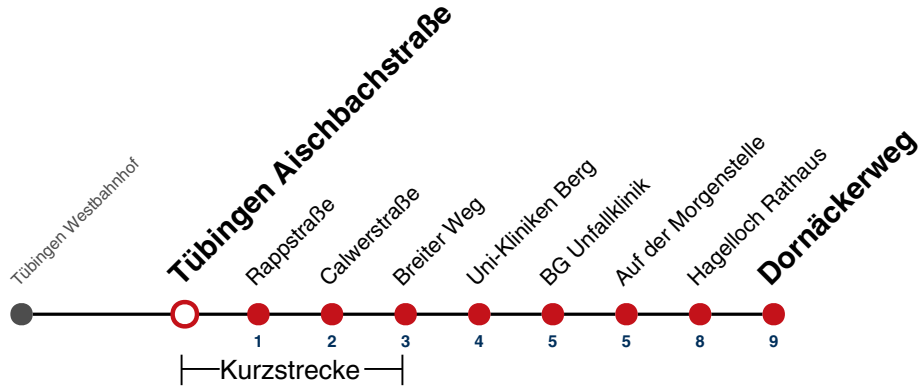

20

Tübingen Aischbachstraße → Hagelloch Dornäckerweg

Gültig ab 10.12.2023

	Montag - Freitag	Samstag	Sonn-/Feiertag
05		34	34
06		20^A	20^A
07			
08			
09			
10			
11			
12		50^A	50^A
13			
14		15 50	15 50
15		50	50
16		50	50
17		50	50
18			
19			
20	20	20	20^{A18}
21	15	15	15^{A26}
22			
23			
00			
01			

A bis Tübingen BG Unfallklinik

A18 nicht 24.12.

A26 nicht 24. und 31.12.

Fahrplanauskünfte rund um die Uhr:
naldo-App & landesweite Fahrplanauskunft
(0800 29 82 743, kostenlos)