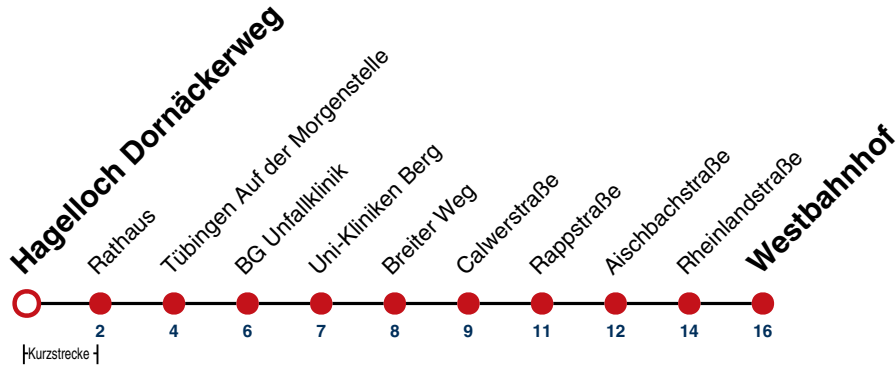

20

Hagelloch Dornäckerweg → Tübingen Westbahnhof

Gültig ab 10.12.2023

	Montag - Freitag	Samstag	Sonn-/Feiertag
05		47	47
06		57	57
07			
08			
09			
10			
11			
12		47	47
13			
14		27	27
15		27	27
16		27	27
17		27	27
18			
19			
20	33	33	33 ^{A18}
21	27	27	27 ^{A26}
22			
23			
00			
01			

A18 nicht 24.12.

A26 nicht 24. und 31.12.

Fahrplanauskünfte rund um die Uhr:
naldo-App & landesweite Fahrplanauskunft
(0800 29 82 743, kostenlos)

20

Hagelloch Rathaus → Tübingen Westbahnhof

Gültig ab 10.12.2023