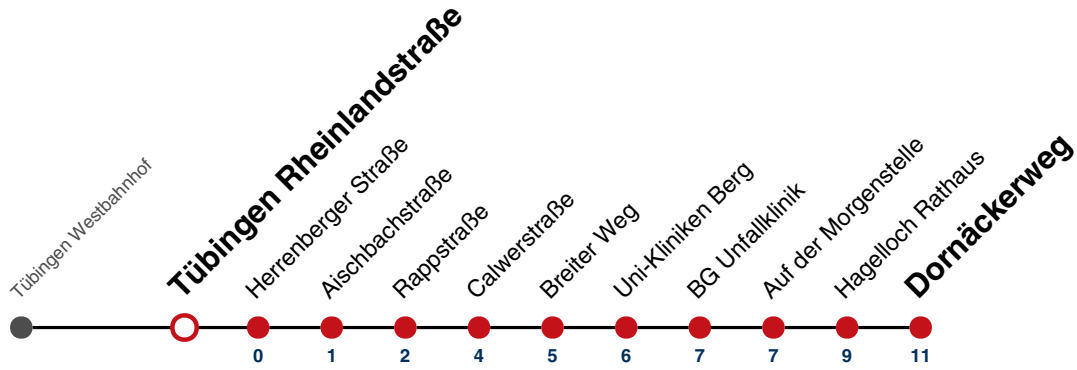

20

Tübingen Rheinlandstraße → Hagelloch Dornäckerweg

Gültig ab 10.12.2023

	Montag - Freitag	Samstag	Sonn-/Feiertag
05		32	32
06		18^A	18^A
07			
08			
09			
10			
11			
12		48^A	48^A
13			
14		13 48	13 48
15		48	48
16		48	48
17		48	48
18			
19			
20	18	18	18^{A18}
21	13	13	13^{A26}
22			
23			
00			
01			

A bis Tübingen BG Unfallklinik

A18 nicht 24.12.

A26 nicht 24. und 31.12.

Fahrplanauskünfte rund um die Uhr:
naldo-App & landesweite Fahrplanauskunft
(0800 29 82 743, kostenlos)