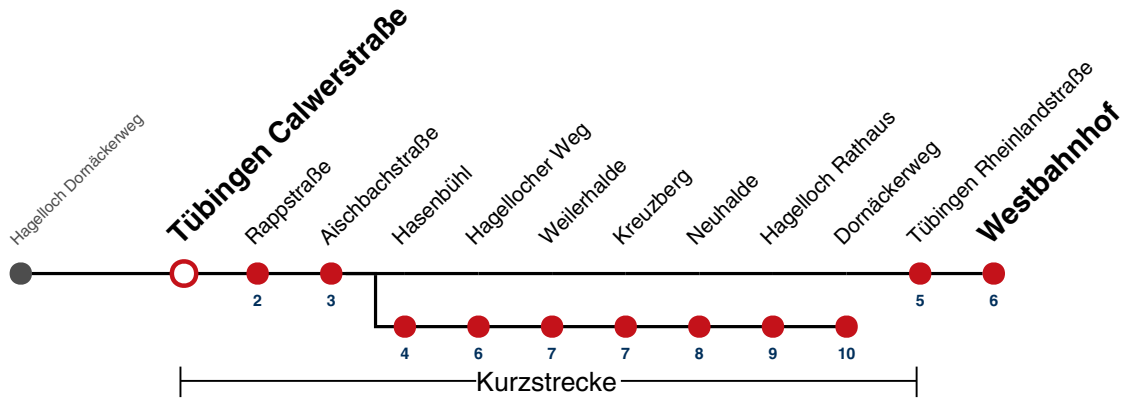

20

Tübingen Calwerstraße → Tübingen Westbahnhof

Gültig ab 10.12.2023

	Montag - Freitag	Samstag	Sonn-/Feiertag
05		56	56
06		38^A	38^A
07		06	06
08			
09			
10			
11			
12		56	56
13			
14		36	36
15		36	36
16		36	36
17		36	36
18			
19			
20	42	42	42^{A18}
21	36	36	36^{A26}
22			
23			
00			
01			

A bis Hagelloch Dornäckerweg

A18 nicht 24.12.

A26 nicht 24. und 31.12.

Fahrplanauskünfte rund um die Uhr:
naldo-App & landesweite Fahrplanauskunft
(0800 29 82 743, kostenlos)