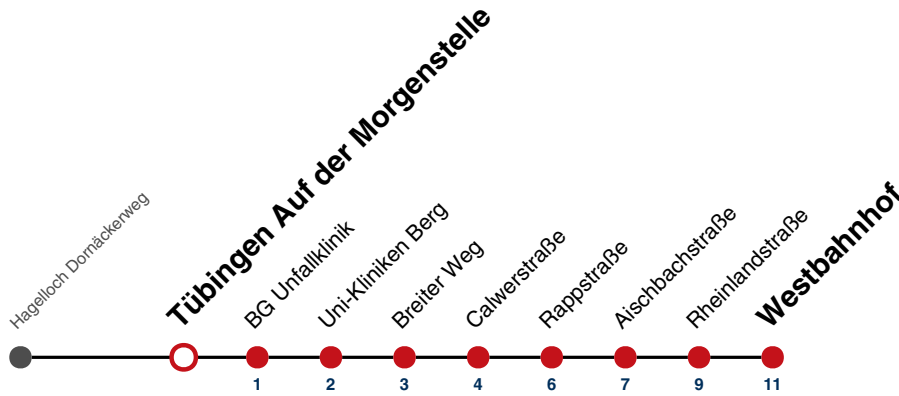

A18 nicht 24.12.

A26 nicht 24. und 31.12.

Fahrplanauskünfte rund um die Uhr:
naldo-App & landesweite Fahrplanauskunft
(0800 29 82 743, kostenlos)

20

Tübingen Auf der Morgenstelle → Tübingen Westbahnhof

Gültig ab 10.12.2023

A18 nicht 24.12.

A26 nicht 24. und 31.12.

Fahrplanauskünfte rund um die Uhr:
naldo-App & landesweite Fahrplanauskunft
(0800 29 82 743, kostenlos)

20

Tübingen BG Unfallklinik → Tübingen Westbahnhof

Gültig ab 10.12.2023