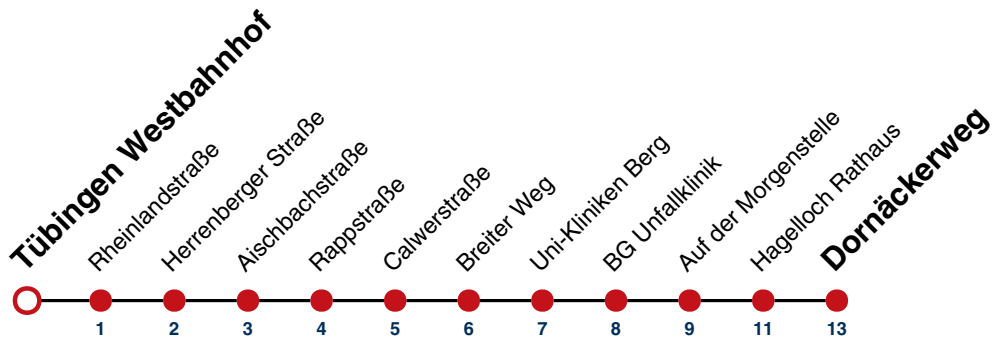

A18 nicht 24.12.

A26 nicht 24. und 31.12.

Fahrplanauskünfte rund um die Uhr:
naldo-App & landesweite Fahrplanauskunft
(0800 29 82 743, kostenlos)

20

Tübingen Westbahnhof → Hagelloch Dornäckerweg

Gültig ab 10.12.2023