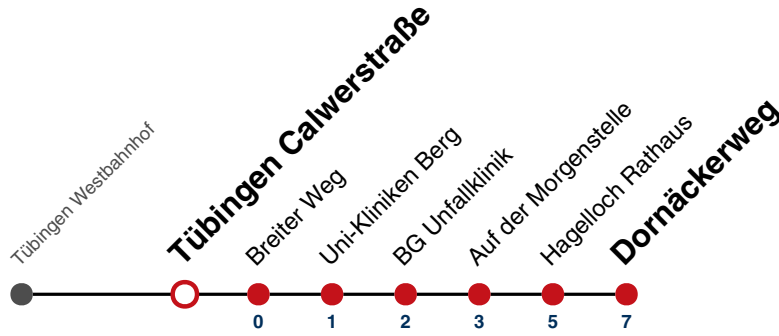

20

Tübingen Calwerstraße → Hagelloch Dornäckerweg

Gültig ab 10.12.2023

	Montag - Freitag	Samstag	Sonn-/Feiertag
05		36	36
06		22^A	22^A
07			
08			
09			
10			
11			
12		52^A	52^A
13			
14		17 52	17 52
15		52	52
16		52	52
17		52	52
18			
19			
20	22	22	22^{A18}
21	17	17	17^{A26}
22			
23			
00			
01			

A bis Tübingen BG Unfallklinik

A18 nicht 24.12.

A26 nicht 24. und 31.12.

Fahrplanauskünfte rund um die Uhr:
naldo-App & landesweite Fahrplanauskunft
(0800 29 82 743, kostenlos)