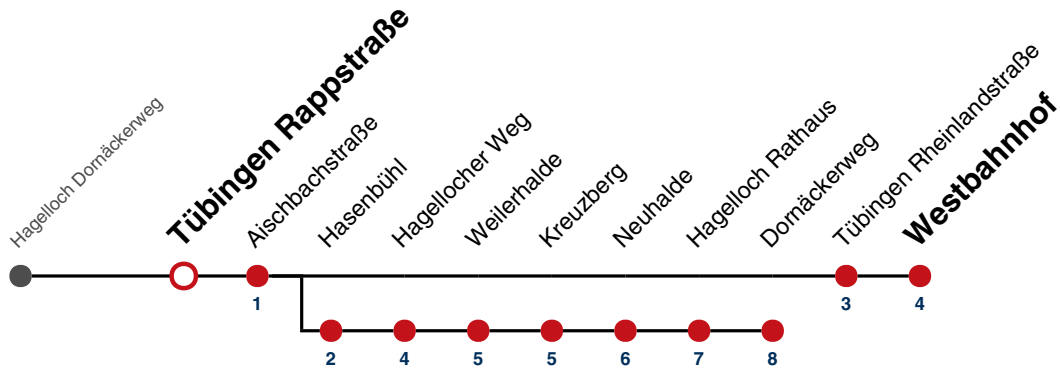

20

Tübingen Rappstraße → Tübingen Westbahnhof

Gültig ab 10.12.2023

	Montag - Freitag	Samstag	Sonn-/Feiertag
05		58	58
06		40^A	40^A
07		08	08
08			
09			
10			
11			
12		58	58
13			
14		38	38
15		38	38
16		38	38
17		38	38
18			
19			
20	44	44	44^{A18}
21	38	38	38^{A26}
22			
23			
00			
01			

A bis Hagelloch Dornäckerweg

A18 nicht 24.12.

A26 nicht 24. und 31.12.

Fahrplanauskünfte rund um die Uhr:
naldo-App & landesweite Fahrplanauskunft
(0800 29 82 743, kostenlos)