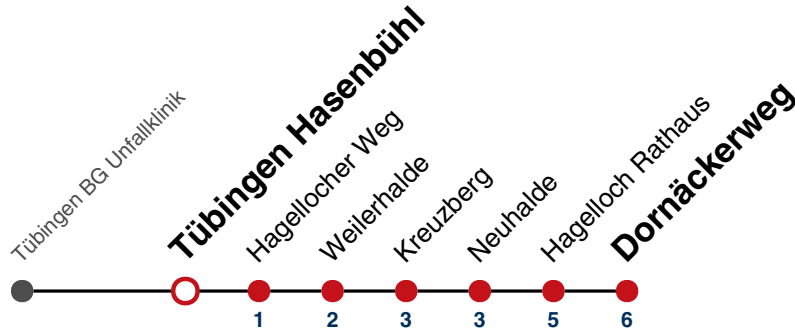

20

Tübingen Hasenbühl → Hagelloch Dornäckerweg

Gültig ab 10.12.2023

	Montag - Freitag	Samstag	Sonn-/Feiertag
05			
06		43	43
07			
08			
09			
10			
11			
12			
13			
14			
15			
16			
17			
18			
19			
20			
21			
22			
23			
00			
01			

Fahrplanauskünfte rund um die Uhr:
naldo-App & landesweite Fahrplanauskunft
(0800 29 82 743, kostenlos)