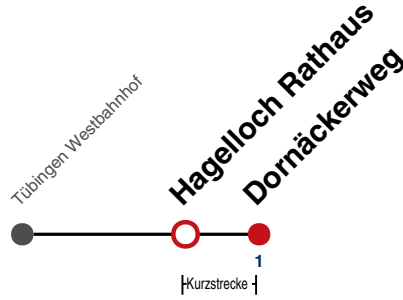

A18 nicht 24.12.

A26 nicht 24. und 31.12.

Fahrplanauskünfte rund um die Uhr:
naldo-App & landesweite Fahrplanauskunft
(0800 29 82 743, kostenlos)

20

Hagelloch Rathaus → Hagelloch Dornäckerweg

Gültig ab 10.12.2023