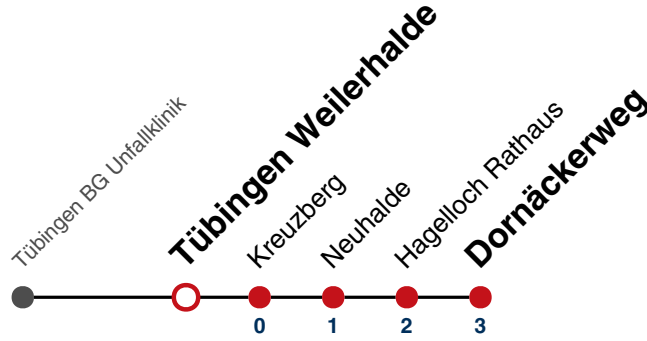

Fahrplanauskünfte rund um die Uhr:
 naldo-App & landesweite Fahrplanauskunft
 (0800 29 82 743, kostenlos)

20

Tübingen Weilerhalde → Hagelloch Dornäckerweg

Gültig ab 10.12.2023

	Montag - Freitag	Samstag	Sonn-/Feiertag
05			
06		45	45
07			
08			
09			
10			
11			
12			
13			
14			
15			
16			
17			
18			
19			
20			
21			
22			
23			
00			
01			

Fahrplanauskünfte rund um die Uhr:
 naldo-App & landesweite Fahrplanauskunft
 (0800 29 82 743, kostenlos)

20

Tübingen Kreuzberg → Hagelloch Dornäckerweg

Gültig ab 10.12.2023

	Montag - Freitag	Samstag	Sonn-/Feiertag
05			
06		46	46
07			
08			
09			
10			
11			
12			
13			
14			
15			
16			
17			
18			
19			
20			
21			
22			
23			
00			
01			