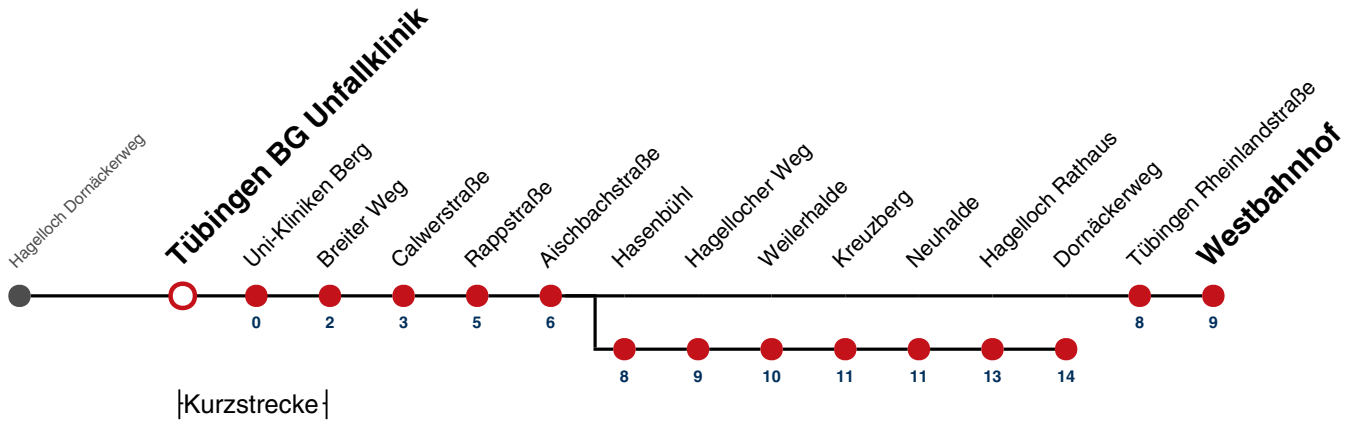

A18 nicht 24.12.

A26 nicht 24. und 31.12.

Fahrplanauskünfte rund um die Uhr:
naldo-App & landesweite Fahrplanauskunft
(0800 29 82 743, kostenlos)

20

Tübingen BG Unfallklinik → Tübingen Westbahnhof

Gültig ab 10.12.2023

A bis Hagelloch Dornäckerweg

A18 nicht 24.12.

A26 nicht 24. und 31.12.

Fahrplanauskünfte rund um die Uhr:
naldo-App & landesweite Fahrplanauskunft
(0800 29 82 743, kostenlos)

20

Tübingen Uni-Kliniken Berg → Tübingen Westbahnhof