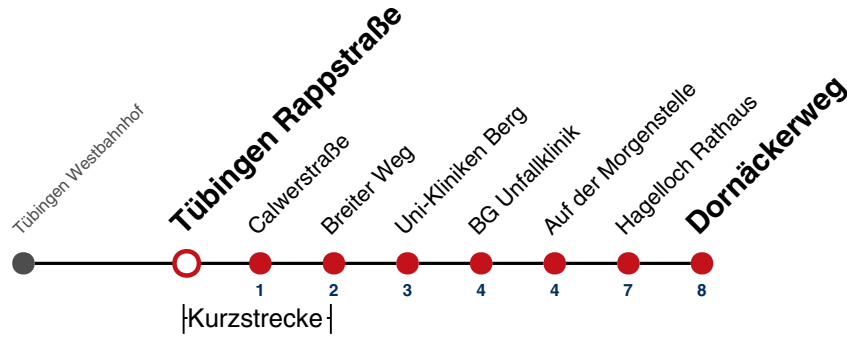

20

Tübingen Rappstraße → Hagelloch Dornäckerweg

Gültig ab 10.12.2023

	Montag - Freitag	Samstag	Sonn-/Feiertag
05		35	35
06		21^A	21^A
07			
08			
09			
10			
11			
12		51^A	51^A
13			
14		16 51	16 51
15		51	51
16		51	51
17		51	51
18			
19			
20	21	21	21^{A18}
21	16	16	16^{A26}
22			
23			
00			
01			

A bis Tübingen BG Unfallklinik

A18 nicht 24.12.

A26 nicht 24. und 31.12.

Fahrplanauskünfte rund um die Uhr:

naldo-App & landesweite Fahrplanauskunft
(0800 29 82 743, kostenlos)