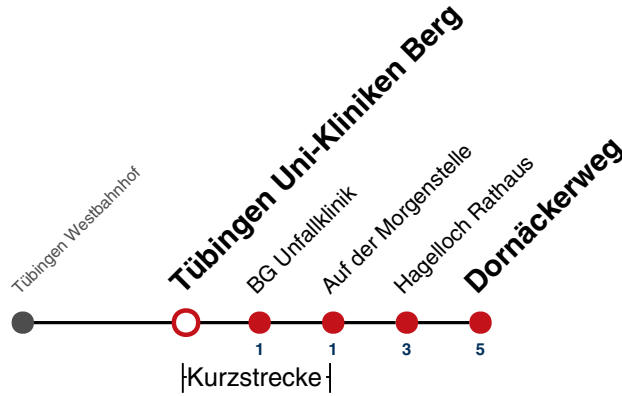

20

Tübingen Uni-Kliniken Berg → Hagelloch Dornäckerweg

Gültig ab 10.12.2023

	Montag - Freitag	Samstag	Sonn-/Feiertag
05		38	38
06		24^A	24^A
07			
08			
09			
10			
11			
12		54^A	54^A
13			
14		19 54	19 54
15		54	54
16		54	54
17		54	54
18			
19			
20	24	24	24^{A18}
21	19	19	19^{A26}
22			
23			
00			
01			

A bis Tübingen BG Unfallklinik

A18 nicht 24.12.

A26 nicht 24. und 31.12.

Fahrplanauskünfte rund um die Uhr:
naldo-App & landesweite Fahrplanauskunft
(0800 29 82 743, kostenlos)