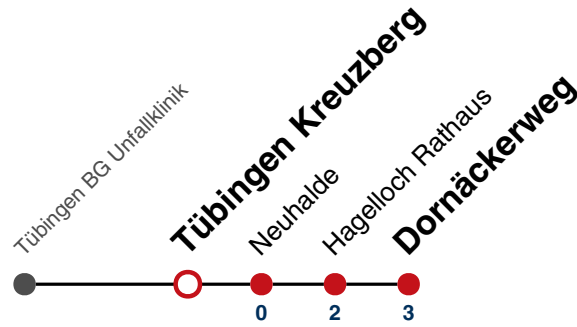

Fahrplanauskünfte rund um die Uhr:
 naldo-App & landesweite Fahrplanauskunft
 (0800 29 82 743, kostenlos)

20

Tübingen Kreuzberg → Hagelloch Dornäckerweg

Gültig ab 10.12.2023

	Montag - Freitag	Samstag	Sonn-/Feiertag
05			
06		46	46
07			
08			
09			
10			
11			
12			
13			
14			
15			
16			
17			
18			
19			
20			
21			
22			
23			
00			
01			