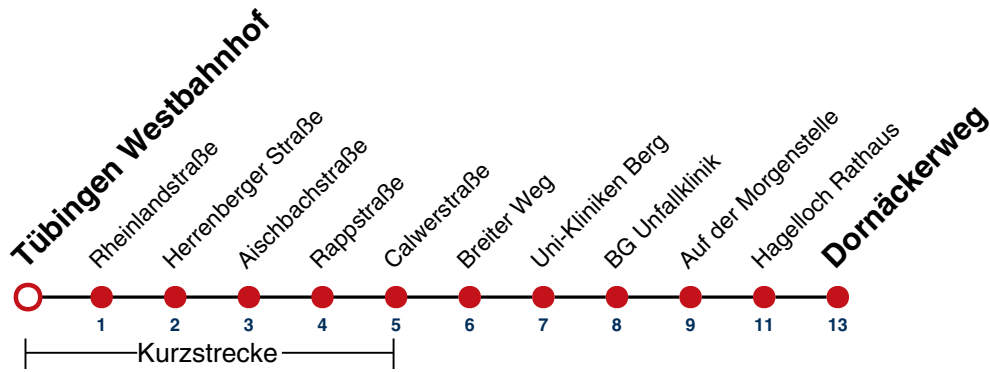

A18 nicht 24.12.

A26 nicht 24. und 31.12.

Fahrplanauskünfte rund um die Uhr:
naldo-App & landesweite Fahrplanauskunft
(0800 29 82 743, kostenlos)

20

Tübingen Westbahnhof → Hagelloch Dornäckerweg

Gültig ab 10.12.2023