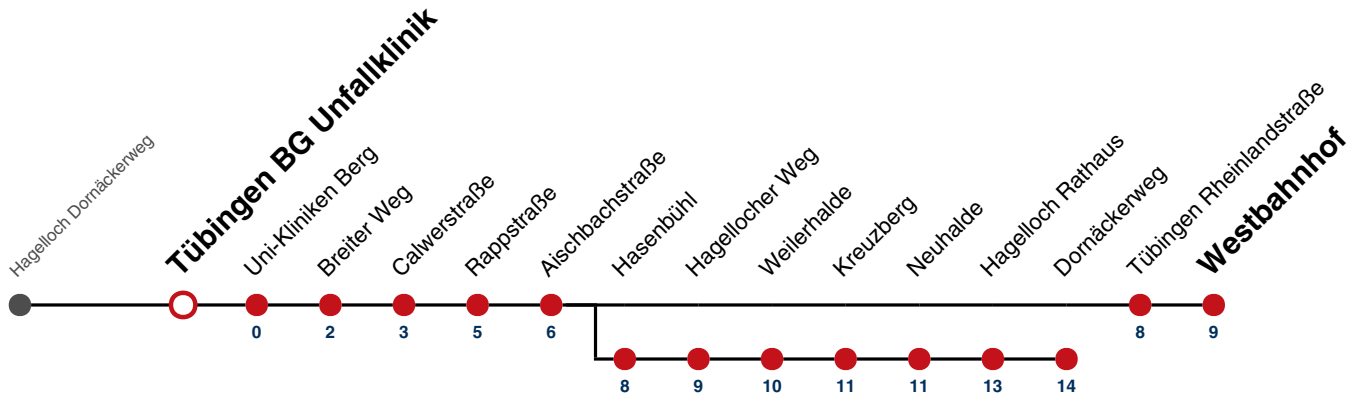

A18 nicht 24.12.

A26 nicht 24. und 31.12.

Fahrplanauskünfte rund um die Uhr:
naldo-App & landesweite Fahrplanauskunft
(0800 29 82 743, kostenlos)

20

Tübingen BG Unfallklinik → Tübingen Westbahnhof

Gültig ab 10.12.2023

A bis Hagelloch Dornäckerweg

A18 nicht 24.12.

A26 nicht 24. und 31.12.

Fahrplanauskünfte rund um die Uhr:
naldo-App & landesweite Fahrplanauskunft
(0800 29 82 743, kostenlos)

20

Tübingen Uni-Kliniken Berg → Tübingen Westbahnhof