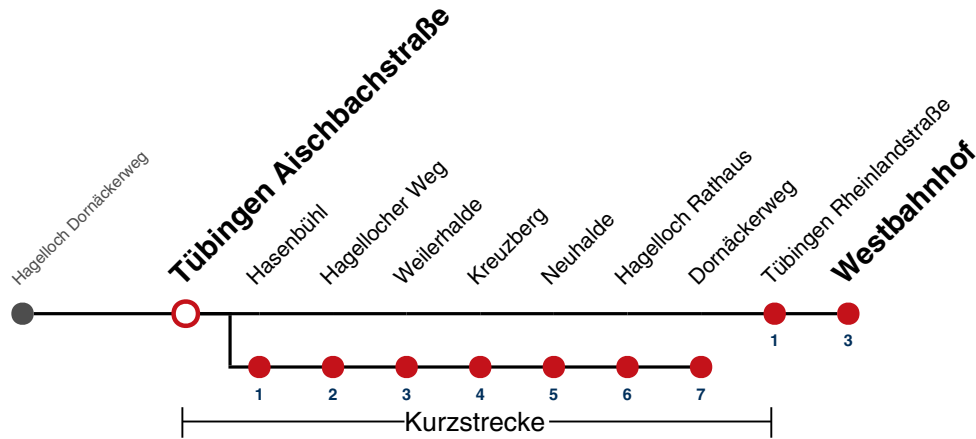

20

Tübingen Aischbachstraße → Tübingen Westbahnhof

Gültig ab 10.12.2023

	Montag - Freitag	Samstag	Sonn-/Feiertag
05		59	59
06		41^A	41^A
07		09	09
08			
09			
10			
11			
12		59	59
13			
14		39	39
15		39	39
16		39	39
17		39	39
18			
19			
20	45	45	45^{A18}
21	39	39	39^{A26}
22			
23			
00			
01			

A bis Hagelloch Dornäckerweg

A18 nicht 24.12.

A26 nicht 24. und 31.12.

Fahrplanauskünfte rund um die Uhr:
naldo-App & landesweite Fahrplanauskunft
(0800 29 82 743, kostenlos)