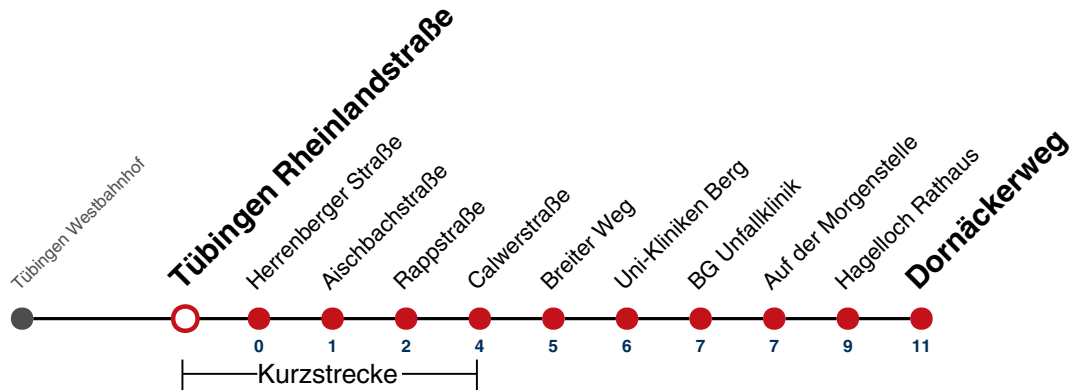

20

Tübingen Rheinlandstraße → Hagelloch Dornäckerweg

Gültig ab 10.12.2023

	Montag - Freitag	Samstag	Sonn-/Feiertag
05		32	32
06		18^A	18^A
07			
08			
09			
10			
11			
12		48^A	48^A
13			
14		13 48	13 48
15		48	48
16		48	48
17		48	48
18			
19			
20	18	18	18^{A18}
21	13	13	13^{A26}
22			
23			
00			
01			

A bis Tübingen BG Unfallklinik

A18 nicht 24.12.

A26 nicht 24. und 31.12.

Fahrplanauskünfte rund um die Uhr:
naldo-App & landesweite Fahrplanauskunft
(0800 29 82 743, kostenlos)