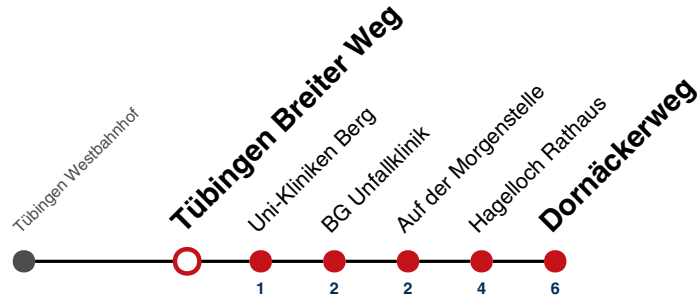

20

Tübingen Breiter Weg → Hagelloch Dornäckerweg

Gültig ab 10.12.2023

	Montag - Freitag	Samstag	Sonn-/Feiertag
05		37	37
06		23^A	23^A
07			
08			
09			
10			
11			
12		53^A	53^A
13			
14		18 53	18 53
15		53	53
16		53	53
17		53	53
18			
19			
20	23	23	23^{A18}
21	18	18	18^{A26}
22			
23			
00			
01			

A bis Tübingen BG Unfallklinik

A18 nicht 24.12.

A26 nicht 24. und 31.12.

Fahrplanauskünfte rund um die Uhr:
naldo-App & landesweite Fahrplanauskunft
(0800 29 82 743, kostenlos)