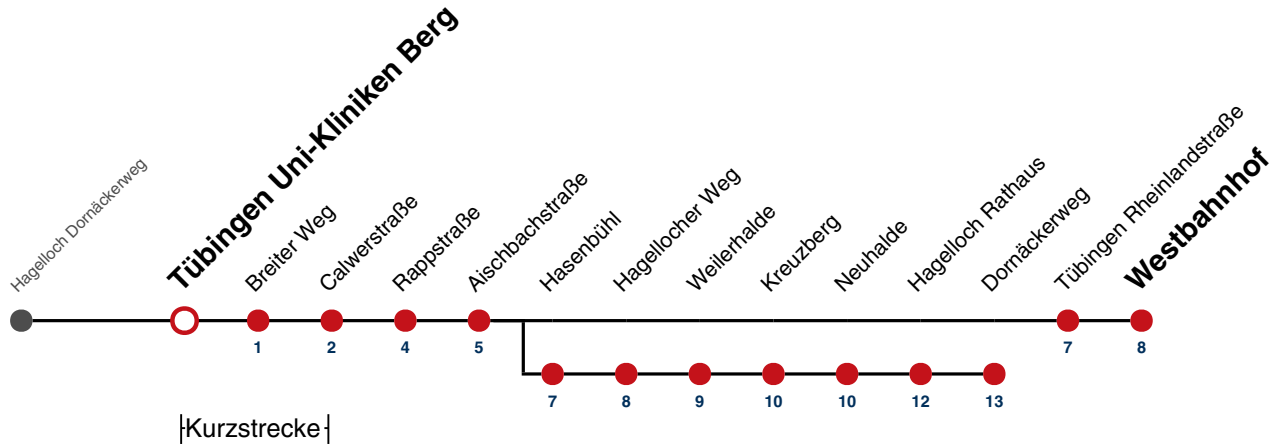

20

Tübingen Uni-Kliniken Berg → Tübingen Westbahnhof

Gültig ab 10.12.2023

	Montag - Freitag	Samstag	Sonn-/Feiertag
05		54	54
06		35^A	35^A
07		04	04
08			
09			
10			
11			
12		54	54
13			
14		34	34
15		34	34
16		34	34
17		34	34
18			
19			
20	40	40	40^{A18}
21	34	34	34^{A26}
22			
23			
00			
01			

A bis Hagelloch Dornäckerweg

A18 nicht 24.12.

A26 nicht 24. und 31.12.

Fahrplanauskünfte rund um die Uhr:
naldo-App & landesweite Fahrplanauskunft
(0800 29 82 743, kostenlos)