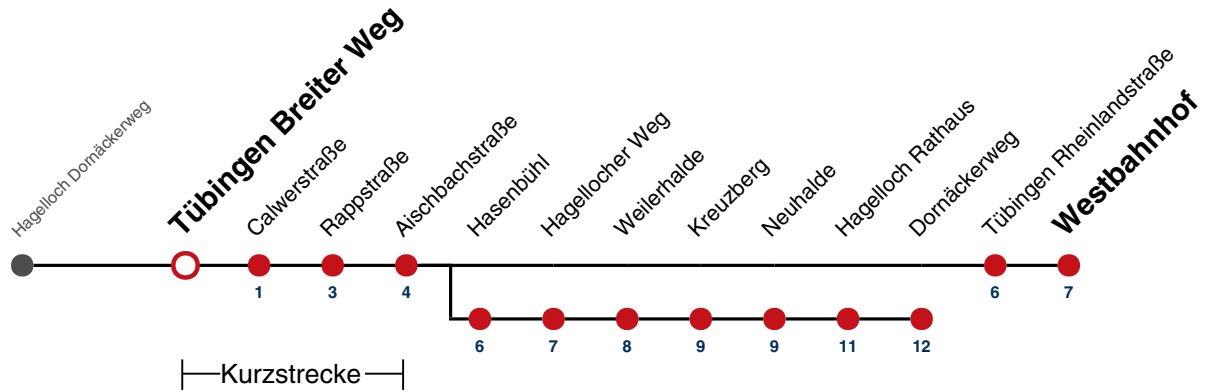

20

Tübingen Breiter Weg → Tübingen Westbahnhof

Gültig ab 10.12.2023

	Montag - Freitag	Samstag	Sonn-/Feiertag
05		55	55
06		37^A	37^A
07		05	05
08			
09			
10			
11			
12		55	55
13			
14		35	35
15		35	35
16		35	35
17		35	35
18			
19			
20	41	41	41^{A18}
21	35	35	35^{A26}
22			
23			
00			
01			

A bis Hagelloch Dornäckerweg

A18 nicht 24.12.

A26 nicht 24. und 31.12.

Fahrplanauskünfte rund um die Uhr:
naldo-App & landesweite Fahrplanauskunft
(0800 29 82 743, kostenlos)