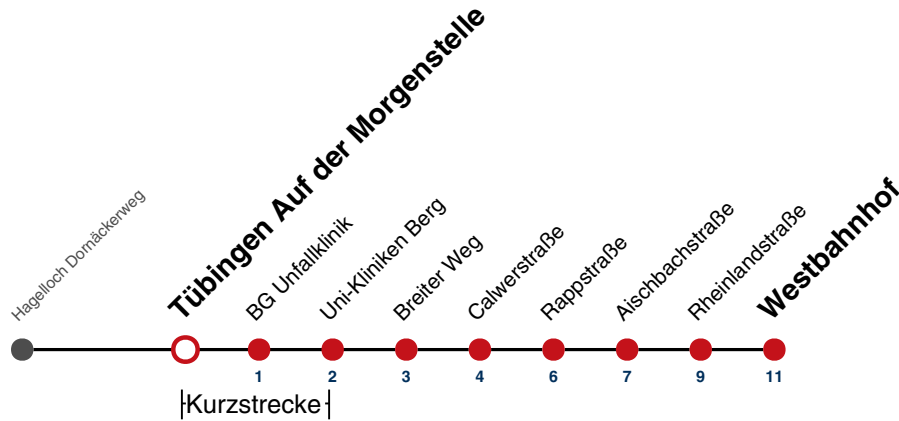

A18 nicht 24.12.

A26 nicht 24. und 31.12.

Fahrplanauskünfte rund um die Uhr:
naldo-App & landesweite Fahrplanauskunft
(0800 29 82 743, kostenlos)

20

Tübingen Auf der Morgenstelle → Tübingen Westbahnhof

Gültig ab 10.12.2023

A18 nicht 24.12.

A26 nicht 24. und 31.12.

Fahrplanauskünfte rund um die Uhr:
naldo-App & landesweite Fahrplanauskunft
(0800 29 82 743, kostenlos)

20

Tübingen BG Unfallklinik → Tübingen Westbahnhof

Gültig ab 10.12.2023