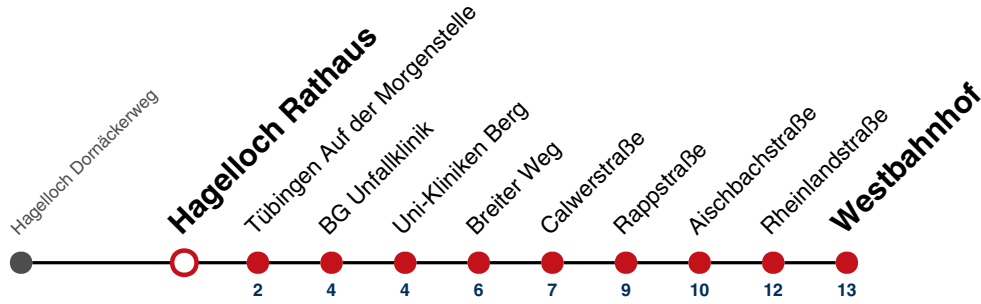

20

Hagelloch Dornäckerweg → Tübingen Westbahnhof

Gültig ab 10.12.2023

	Montag - Freitag	Samstag	Sonn-/Feiertag
05		47	47
06		57	57
07			
08			
09			
10			
11			
12		47	47
13			
14		27	27
15		27	27
16		27	27
17		27	27
18			
19			
20	33	33	33 ^{A18}
21	27	27	27 ^{A26}
22			
23			
00			
01			

A18 nicht 24.12.

A26 nicht 24. und 31.12.

Fahrplanauskünfte rund um die Uhr:
 naldo-App & landesweite Fahrplanauskunft
 (0800 29 82 743, kostenlos)

20

Hagelloch Rathaus → Tübingen Westbahnhof

Gültig ab 10.12.2023