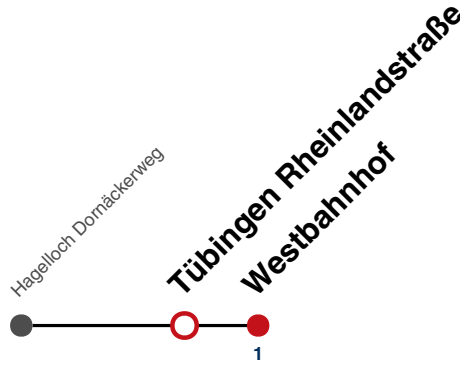

Fahrplanauskünfte rund um die Uhr:
 naldo-App & landesweite Fahrplanauskunft
 (0800 29 82 743, kostenlos)

20

Tübingen Rheinlandstraße → Tübingen Westbahnhof

Gültig ab 10.12.2023

	Montag - Freitag	Samstag	Sonn-/Feiertag
05			
06		01	01
07		11	11
08			
09			
10			
11			
12			
13		01	01
14		41	41
15		41	41
16		41	41
17		41	41
18			
19			
20	47	47	47 ^{A18}
21	41	41	41 ^{A26}
22			
23			
00			
01			

A18 nicht 24.12.

A26 nicht 24. und 31.12.

Fahrplanauskünfte rund um die Uhr:
naldo-App & landesweite Fahrplanauskunft
(0800 29 82 743, kostenlos)

20

Tübingen Westbahnhof → Hagelloch Dornäckerweg

Gültig ab 10.12.2023