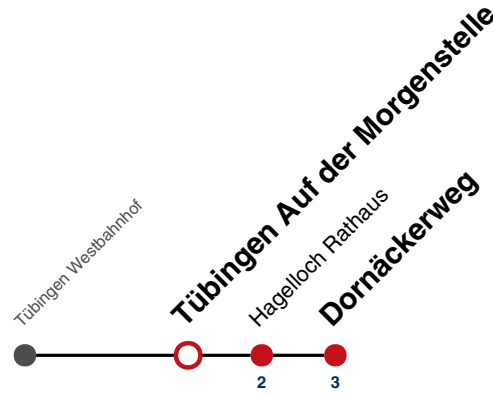

A18 nicht 24.12.

A26 nicht 24. und 31.12.

Fahrplanauskünfte rund um die Uhr:
naldo-App & landesweite Fahrplanauskunft
(0800 29 82 743, kostenlos)

20

Tübingen Auf der Morgenstelle → Hagelloch Dornäckerweg

Gültig ab 10.12.2023