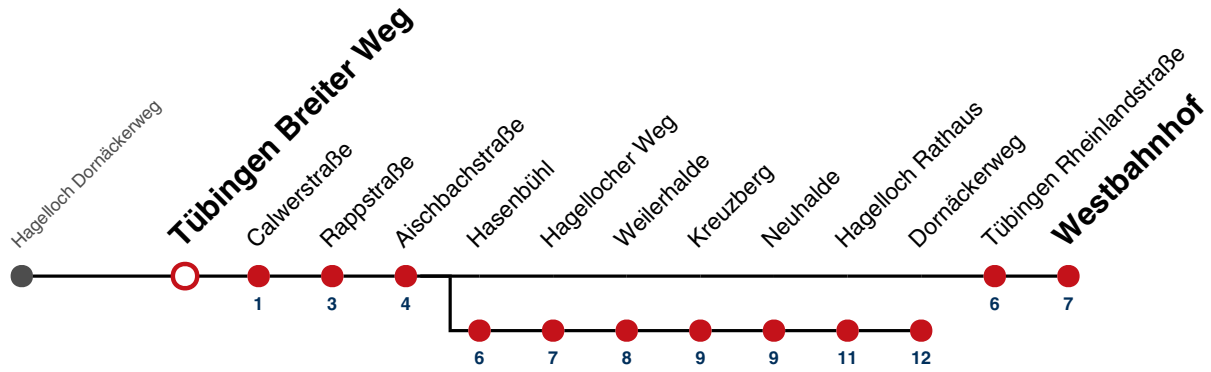

20

Tübingen Breiter Weg → Tübingen Westbahnhof

Gültig ab 10.12.2023

	Montag - Freitag	Samstag	Sonn-/Feiertag
05		55	55
06		37^A	37^A
07		05	05
08			
09			
10			
11			
12		55	55
13			
14		35	35
15		35	35
16		35	35
17		35	35
18			
19			
20	41	41	41^{A18}
21	35	35	35^{A26}
22			
23			
00			
01			

A bis Hagelloch Dornäckerweg

A18 nicht 24.12.

A26 nicht 24. und 31.12.

Fahrplanauskünfte rund um die Uhr:
naldo-App & landesweite Fahrplanauskunft
(0800 29 82 743, kostenlos)