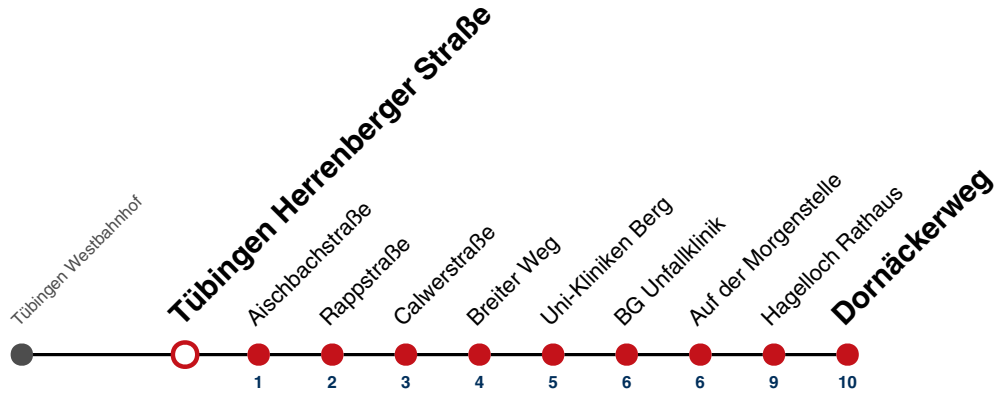

20

Tübingen Herrenberger Straße → Hagelloch Dornäckerweg

Gültig ab 10.12.2023

	Montag - Freitag	Samstag	Sonn-/Feiertag
05		33	33
06		19^A	19^A
07			
08			
09			
10			
11			
12		49^A	49^A
13			
14		14 49	14 49
15		49	49
16		49	49
17		49	49
18			
19			
20	19	19	19^{A18}
21	14	14	14^{A26}
22			
23			
00			
01			

A bis Tübingen BG Unfallklinik

A18 nicht 24.12.

A26 nicht 24. und 31.12.

Fahrplanauskünfte rund um die Uhr:
naldo-App & landesweite Fahrplanauskunft
(0800 29 82 743, kostenlos)