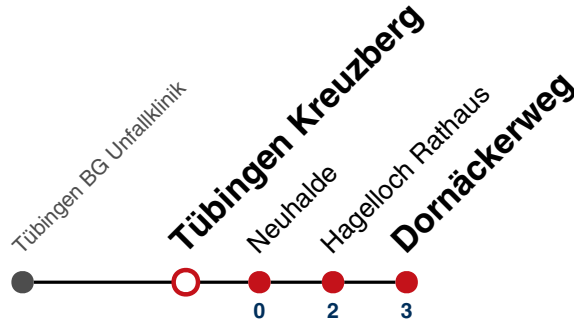

Fahrplanauskünfte rund um die Uhr:
 naldo-App & landesweite Fahrplanauskunft
 (0800 29 82 743, kostenlos)

20

Tübingen Kreuzberg → Hagelloch Dornäckerweg

Gültig ab 10.12.2023

	Montag - Freitag	Samstag	Sonn-/Feiertag
05			
06		46	46
07			
08			
09			
10			
11			
12			
13			
14			
15			
16			
17			
18			
19			
20			
21			
22			
23			
00			
01			