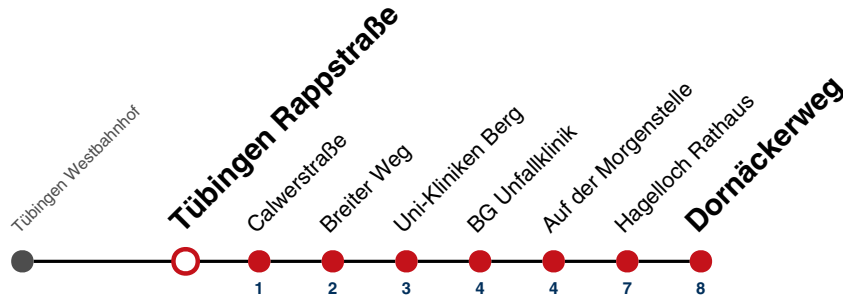

20

Tübingen Rappstraße → Hagelloch Dornäckerweg

Gültig ab 10.12.2023

	Montag - Freitag	Samstag	Sonn-/Feiertag
05		35	35
06		21^A	21^A
07			
08			
09			
10			
11			
12		51^A	51^A
13			
14		16 51	16 51
15		51	51
16		51	51
17		51	51
18			
19			
20	21	21	21^{A18}
21	16	16	16^{A26}
22			
23			
00			
01			

A bis Tübingen BG Unfallklinik

A18 nicht 24.12.

A26 nicht 24. und 31.12.

Fahrplanauskünfte rund um die Uhr:
naldo-App & landesweite Fahrplanauskunft
(0800 29 82 743, kostenlos)