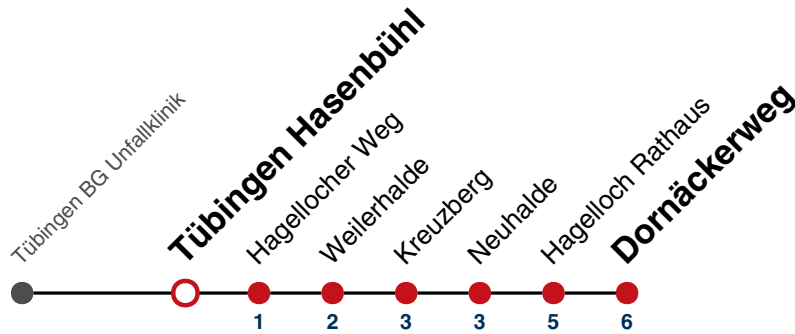

20

Tübingen Hasenbühl → Hagelloch Dornäckerweg

Gültig ab 10.12.2023

	Montag - Freitag	Samstag	Sonn-/Feiertag
05			
06		43	43
07			
08			
09			
10			
11			
12			
13			
14			
15			
16			
17			
18			
19			
20			
21			
22			
23			
00			
01			

Fahrplanauskünfte rund um die Uhr:
naldo-App & landesweite Fahrplanauskunft
(0800 29 82 743, kostenlos)