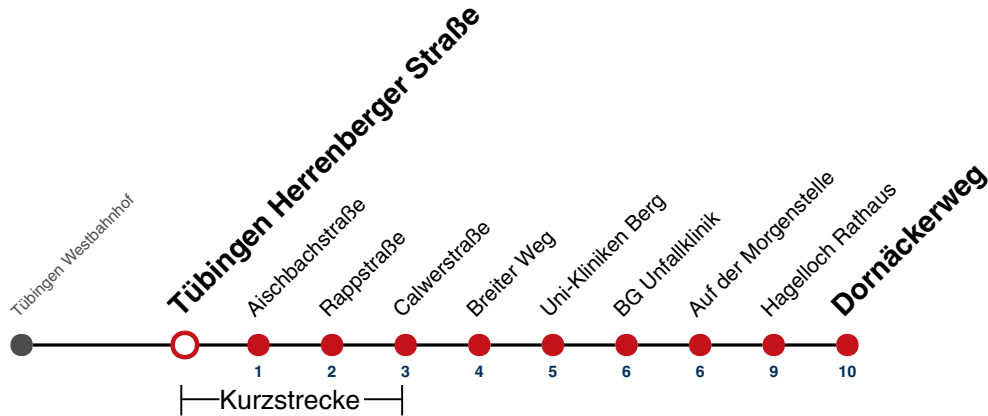

20

Tübingen Herrenberger Straße → Hagelloch Dornäckerweg

Gültig ab 10.12.2023

	Montag - Freitag	Samstag	Sonn-/Feiertag
05		33	33
06		19^A	19^A
07			
08			
09			
10			
11			
12		49^A	49^A
13			
14		14 49	14 49
15		49	49
16		49	49
17		49	49
18			
19			
20	19	19	19^{A18}
21	14	14	14^{A26}
22			
23			
00			
01			

A bis Tübingen BG Unfallklinik

A18 nicht 24.12.

A26 nicht 24. und 31.12.

Fahrplanauskünfte rund um die Uhr:
naldo-App & landesweite Fahrplanauskunft
(0800 29 82 743, kostenlos)