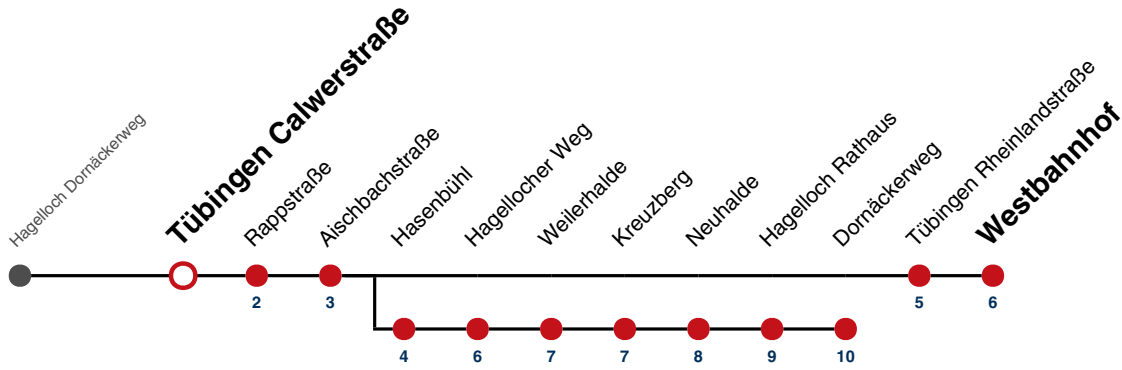

20

Tübingen Calwerstraße → Tübingen Westbahnhof

Gültig ab 10.12.2023

	Montag - Freitag	Samstag	Sonn-/Feiertag
05		56	56
06		38^A	38^A
07		06	06
08			
09			
10			
11			
12		56	56
13			
14		36	36
15		36	36
16		36	36
17		36	36
18			
19			
20	42	42	42^{A18}
21	36	36	36^{A26}
22			
23			
00			
01			

A bis Hagelloch Dornäckerweg

A18 nicht 24.12.

A26 nicht 24. und 31.12.

Fahrplanauskünfte rund um die Uhr:
naldo-App & landesweite Fahrplanauskunft
(0800 29 82 743, kostenlos)