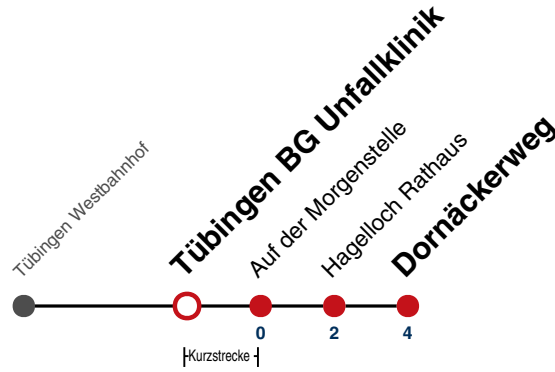

20

Tübingen BG Unfallklinik → Hagelloch Dornäckerweg

Gültig ab 10.12.2023

	Montag - Freitag	Samstag	Sonn-/Feiertag
05		39	39
06			
07			
08			
09			
10			
11			
12			
13			
14		20 55	20 55
15		55	55
16		55	55
17		55	55
18			
19			
20	25	25	25^{A18}
21	20	20	20^{A26}
22			
23			
00			
01			

A18 nicht 24.12.

A26 nicht 24. und 31.12.

Fahrplanauskünfte rund um die Uhr:
naldo-App & landesweite Fahrplanauskunft
(0800 29 82 743, kostenlos)