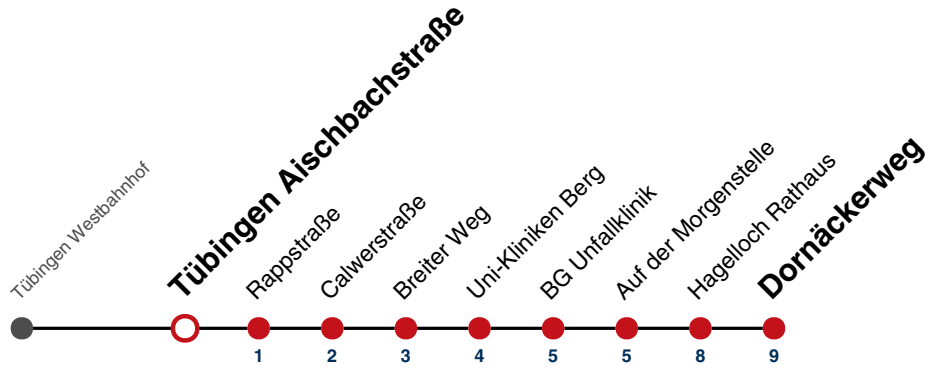

20

Tübingen Aischbachstraße → Hagelloch Dornäckerweg

Gültig ab 10.12.2023

	Montag - Freitag	Samstag	Sonn-/Feiertag
05		34	34
06		20^A	20^A
07			
08			
09			
10			
11			
12		50^A	50^A
13			
14		15 50	15 50
15		50	50
16		50	50
17		50	50
18			
19			
20	20	20	20^{A18}
21	15	15	15^{A26}
22			
23			
00			
01			

A bis Tübingen BG Unfallklinik

A18 nicht 24.12.

A26 nicht 24. und 31.12.

Fahrplanauskünfte rund um die Uhr:
naldo-App & landesweite Fahrplanauskunft
(0800 29 82 743, kostenlos)