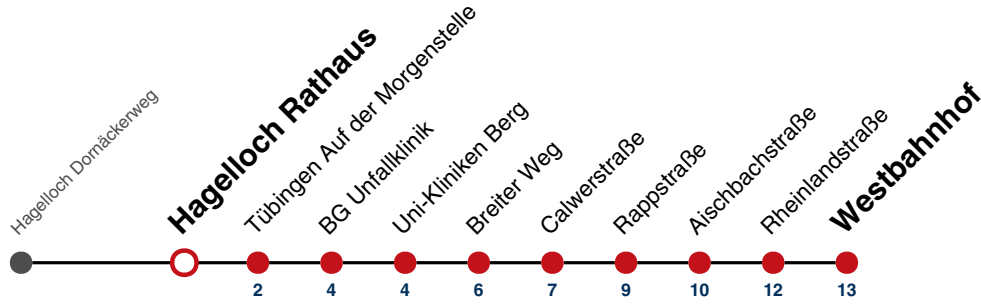

A18 nicht 24.12.

A26 nicht 24. und 31.12.

Fahrplanauskünfte rund um die Uhr:
naldo-App & landesweite Fahrplanauskunft
(0800 29 82 743, kostenlos)

20

Hagelloch Rathaus → Tübingen Westbahnhof

Gültig ab 10.12.2023