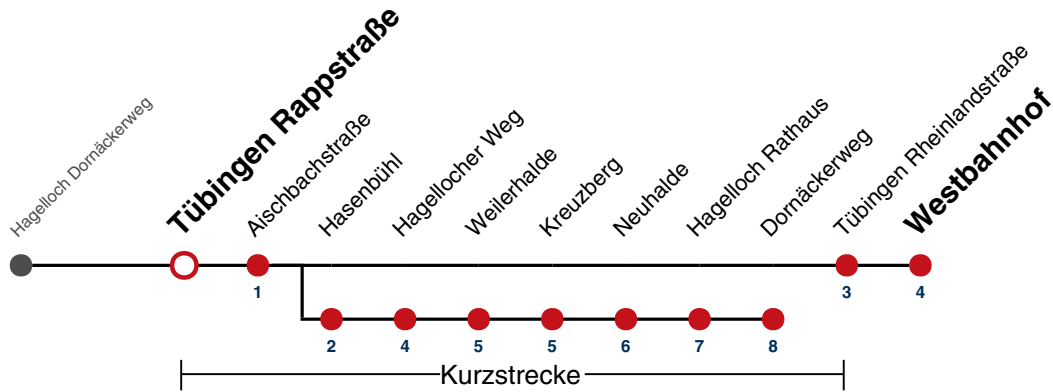

20

Tübingen Rappstraße → Tübingen Westbahnhof

Gültig ab 10.12.2023

	Montag - Freitag	Samstag	Sonn-/Feiertag
05		58	58
06		40^A	40^A
07		08	08
08			
09			
10			
11			
12		58	58
13			
14		38	38
15		38	38
16		38	38
17		38	38
18			
19			
20	44	44	44^{A18}
21	38	38	38^{A26}
22			
23			
00			
01			

A bis Hagelloch Dornäckerweg

A18 nicht 24.12.

A26 nicht 24. und 31.12.

Fahrplanauskünfte rund um die Uhr:
naldo-App & landesweite Fahrplanauskunft
(0800 29 82 743, kostenlos)