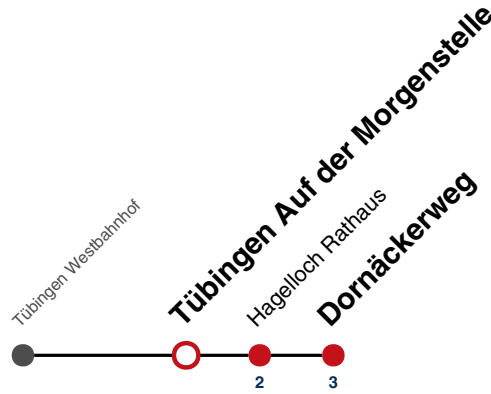

A18 nicht 24.12.

A26 nicht 24. und 31.12.

Fahrplanauskünfte rund um die Uhr:
naldo-App & landesweite Fahrplanauskunft
(0800 29 82 743, kostenlos)

20

Tübingen Auf der Morgenstelle → Hagelloch Dornäckerweg

Gültig ab 10.12.2023