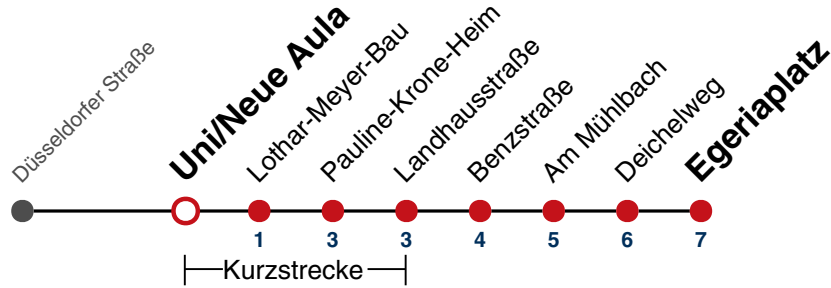

gültig ab 10.12.2023

Fahrplanauskünfte rund um die Uhr:
naldo-App & landesweite Fahrplanauskunft
(0800 29 82 743, kostenlos)

21

Wilhelmstraße → Egeriaplatz

Gültig ab 10.12.2023

	Montag - Freitag	Samstag	Sonn-/Feiertag
05			
06	46		
07	14 46		
08	16 46	16 46	
09	16 46	16 46	
10	16 46	16 46	
11	16 46	16 46	
12	16 46	16 46	
13	16 46	16 46	
14	16 46	16 46	
15	16 46	16 46	
16	16 46	16 46	
17	16 46	16 46	
18	16 46	16 46	
19	16 46	16 46	
20	16		
21			
22			
23			
00			
01			

gültig ab 10.12.2023

Fahrplanauskünfte rund um die Uhr:
naldo-App & landesweite Fahrplanauskunft
(0800 29 82 743, kostenlos)

21

Uni/Neue Aula → Egeriaplatz

Gültig ab 10.12.2023

	Montag - Freitag	Samstag	Sonn-/Feiertag
05			
06	46		
07	14 46		
08	16 46	16 46	
09	16 46	16 46	
10	16 46	16 46	
11	16 46	16 46	
12	16 46	16 46	
13	16 46	16 46	
14	16 46	16 46	
15	16 46	16 46	
16	16 46	16 46	
17	16 46	16 46	
18	16 46	16 46	
19	16 46	16 46	
20	16		
21			
22			
23			
00			
01			

gültig ab 10.12.2023

Fahrplanauskünfte rund um die Uhr:
naldo-App & landesweite Fahrplanauskunft
(0800 29 82 743, kostenlos)

21

Lothar-Meyer-Bau → Egeriaplatz

Gültig ab 10.12.2023

	Montag - Freitag	Samstag	Sonn-/Feiertag
05			
06	48		
07	16 48		
08	18 48	18 48	
09	18 48	18 48	
10	18 48	18 48	
11	18 48	18 48	
12	18 48	18 48	
13	18 48	18 48	
14	18 48	18 48	
15	18 48	18 48	
16	18 48	18 48	
17	18 48	18 48	
18	18 48	18 48	
19	18 48	18 48	
20	18		
21			
22			
23			
00			
01			