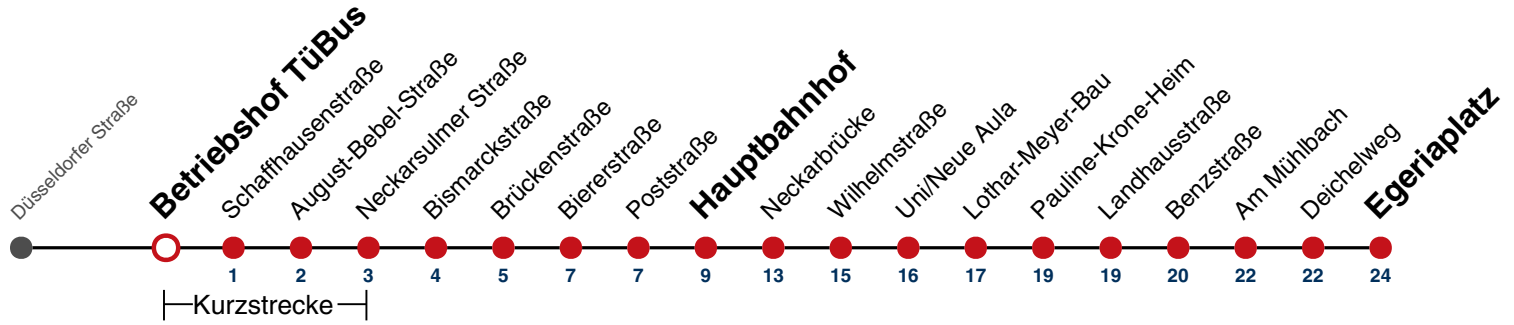

21

Düsseldorfer Straße → Egeriaplatz

Gültig ab 10.12.2023

	Montag - Freitag	Samstag	Sonn-/Feiertag
05			
06	00 ^A 30 45 ^A 58		
07	15 ^A 30		
08	00 30		
09	00 30		
10	00 30		
11	00 30		
12	00 30		
13	00 30		
14	00 30		
15	00 30		
16	00 15 ^A 30 45 ^A		
17	00 30		
18	00 30		
19	00 30		
20			
21			
22			
23			
00			
01			

A bis Hauptbahnhof

gültig ab 10.12.2023

Fahrplanauskünfte rund um die Uhr:
naldo-App & landesweite Fahrplanauskunft
(0800 29 82 743, kostenlos)

21

Betriebshof TüBus → Egeriaplatz

Gültig ab 10.12.2023

	Montag - Freitag	Samstag	Sonn-/Feiertag
05			
06	00 ^A 30 45 ^A 58		
07	15 ^A 30		
08	00 30		
09	00 30		
10	00 30		
11	00 30		
12	00 30		
13	00 30		
14	00 30		
15	00 30		
16	00 15 ^A 30 45 ^A		
17	00 30		
18	00 30		
19	00 30		
20			
21			
22			
23			
00			
01			

A bis Hauptbahnhof

gültig ab 10.12.2023

Fahrplanauskünfte rund um die Uhr:
naldo-App & landesweite Fahrplanauskunft
(0800 29 82 743, kostenlos)

21

Schaffhausenstraße → Egeriaplatz

Gültig ab 10.12.2023

	Montag - Freitag	Samstag	Sonn-/Feiertag
05			
06	02 ^A 32 47 ^A		
07	00 17 ^A 32		
08	02 32		
09	02 32		
10	02 32		
11	02 32		
12	02 32		
13	02 32		
14	02 32		
15	02 32		
16	02 17 ^A 32 47 ^A		
17	02 32		
18	02 32		
19	02 32		
20			
21			
22			
23			
00			
01			

A bis Hauptbahnhof

gültig ab 10.12.2023

Fahrplanauskünfte rund um die Uhr:
naldo-App & landesweite Fahrplanauskunft
(0800 29 82 743, kostenlos)

21

August-Bebel-Straße → Egeriaplatz

Gültig ab 10.12.2023

	Montag - Freitag	Samstag	Sonn-/Feiertag
05	26 ^A		
06	03 ^A 33 48 ^A		
07	01 18 ^A 33		
08	03 33		
09	03 33		
10	03 33		
11	03 33		
12	03 33		
13	03 33		
14	03 33		
15	03 33		
16	03 18 ^A 33 48 ^A		
17	03 33		
18	03 33		
19	03 33		
20			
21			
22			
23			
00			
01			