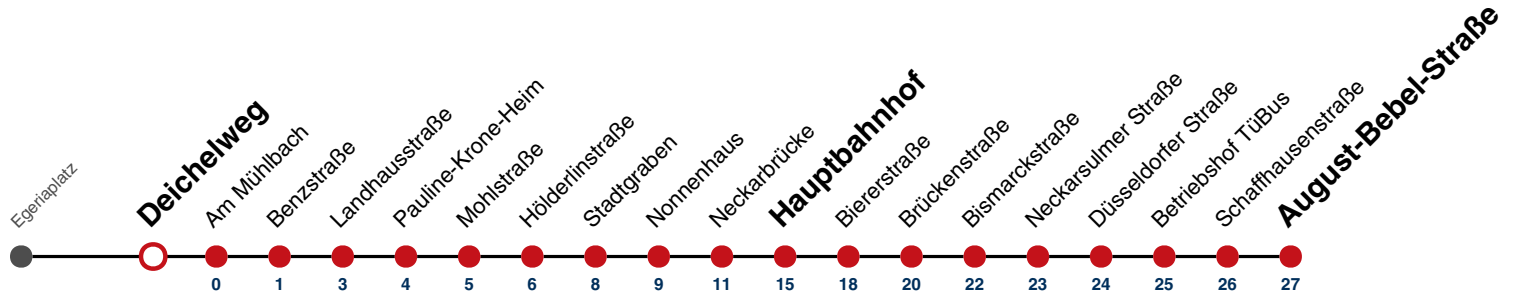

gültig ab 10.12.2023

Fahrplanauskünfte rund um die Uhr:
naldo-App & landesweite Fahrplanauskunft
(0800 29 82 743, kostenlos)

21

Egeriaplatz → August-Bebel-Straße

Gültig ab 10.12.2023

	Montag - Freitag	Samstag	Sonn-/Feiertag
05			
06	34		
07	04 34		
08	04 34	26 ^A 56 ^A	
09	04 34	26 ^A 56 ^A	
10	04 34	26 ^A 56 ^A	
11	04 34	26 ^A 56 ^A	
12	04 34	26 ^A 56 ^A	
13	04 34	26 ^A 56 ^A	
14	04 34	26 ^A 56 ^A	
15	04 34	26 ^A 56 ^A	
16	04 34	26 ^A 56 ^A	
17	04 34	26 ^A 56 ^A	
18	04 34	26 ^A 56 ^A	
19	04 34 ^A	26 ^A 56 ^A	
20	04 ^A		
21			
22			
23			
00			
01			

A bis Hauptbahnhof

gültig ab 10.12.2023

Fahrplanauskünfte rund um die Uhr:
naldo-App & landesweite Fahrplanauskunft
(0800 29 82 743, kostenlos)

21

Deichelweg → August-Bebel-Straße

Gültig ab 10.12.2023

	Montag - Freitag	Samstag	Sonn-/Feiertag
05			
06	35		
07	05 35		
08	05 35	27 ^A 57 ^A	
09	05 35	27 ^A 57 ^A	
10	05 35	27 ^A 57 ^A	
11	05 35	27 ^A 57 ^A	
12	05 35	27 ^A 57 ^A	
13	05 35	27 ^A 57 ^A	
14	05 35	27 ^A 57 ^A	
15	05 35	27 ^A 57 ^A	
16	05 35	27 ^A 57 ^A	
17	05 35	27 ^A 57 ^A	
18	05 35	27 ^A 57 ^A	
19	05 35 ^A	27 ^A 57 ^A	
20	05 ^A		
21			
22			
23			
00			
01			

A bis Hauptbahnhof

gültig ab 10.12.2023

Fahrplanauskünfte rund um die Uhr:
 naldo-App & landesweite Fahrplanauskunft
 (0800 29 82 743, kostenlos)

21

Am Mühlbach → August-Bebel-Straße

Gültig ab 10.12.2023

	Montag - Freitag	Samstag	Sonn-/Feiertag
05			
06	36		
07	06 36		
08	06 36	28 ^A 58 ^A	
09	06 36	28 ^A 58 ^A	
10	06 36	28 ^A 58 ^A	
11	06 36	28 ^A 58 ^A	
12	06 36	28 ^A 58 ^A	
13	06 36	28 ^A 58 ^A	
14	06 36	28 ^A 58 ^A	
15	06 36	28 ^A 58 ^A	
16	06 36	28 ^A 58 ^A	
17	06 36	28 ^A 58 ^A	
18	06 36	28 ^A 58 ^A	
19	06 36 ^A	28 ^A 58 ^A	
20	06 ^A		
21			
22			
23			
00			
01			