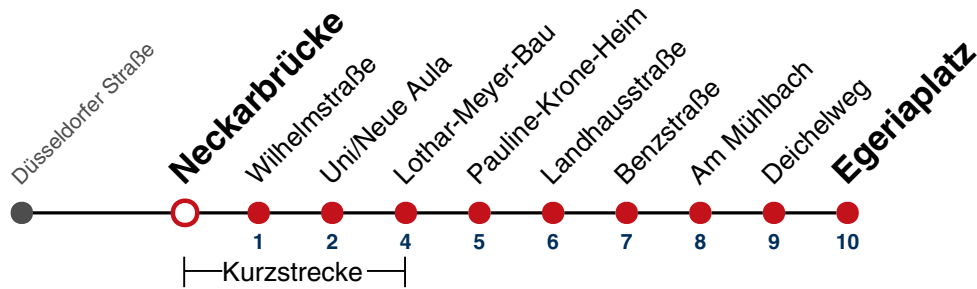

A bis Hauptbahnhof

gültig ab 10.12.2023

Fahrplanauskünfte rund um die Uhr:
naldo-App & landesweite Fahrplanauskunft
(0800 29 82 743, kostenlos)

21

Hauptbahnhof → Egeriaplatz

Gültig ab 10.12.2023

	Montag - Freitag	Samstag	Sonn-/Feiertag
05			
06	42		
07	10 42		
08	12 42	12 42	
09	12 42	12 42	
10	12 42	12 42	
11	12 42	12 42	
12	12 42	12 42	
13	12 42	12 42	
14	12 42	12 42	
15	12 42	12 42	
16	12 42	12 42	
17	12 42	12 42	
18	12 42	12 42	
19	12 42	12 42	
20	12		
21			
22			
23			
00			
01			

gültig ab 10.12.2023

Fahrplanauskünfte rund um die Uhr:
naldo-App & landesweite Fahrplanauskunft
(0800 29 82 743, kostenlos)

21

Neckarbrücke → Egeriaplatz

Gültig ab 10.12.2023

	Montag - Freitag	Samstag	Sonn-/Feiertag
05			
06	44		
07	12 44		
08	14 44	14 44	
09	14 44	14 44	
10	14 44	14 44	
11	14 44	14 44	
12	14 44	14 44	
13	14 44	14 44	
14	14 44	14 44	
15	14 44	14 44	
16	14 44	14 44	
17	14 44	14 44	
18	14 44	14 44	
19	14 44	14 44	
20	14		
21			
22			
23			
00			
01			

gültig ab 10.12.2023

Fahrplanauskünfte rund um die Uhr:
naldo-App & landesweite Fahrplanauskunft
(0800 29 82 743, kostenlos)

21

Wilhelmstraße → Egeriaplatz

Gültig ab 10.12.2023

	Montag - Freitag	Samstag	Sonn-/Feiertag
05			
06	46		
07	14 46		
08	16 46	16 46	
09	16 46	16 46	
10	16 46	16 46	
11	16 46	16 46	
12	16 46	16 46	
13	16 46	16 46	
14	16 46	16 46	
15	16 46	16 46	
16	16 46	16 46	
17	16 46	16 46	
18	16 46	16 46	
19	16 46	16 46	
20	16		
21			
22			
23			
00			
01			

gültig ab 10.12.2023

Fahrplanauskünfte rund um die Uhr:
naldo-App & landesweite Fahrplanauskunft
(0800 29 82 743, kostenlos)

21

Uni/Neue Aula → Egeriaplatz

Gültig ab 10.12.2023

	Montag - Freitag	Samstag	Sonn-/Feiertag
05			
06	46		
07	14 46		
08	16 46	16 46	
09	16 46	16 46	
10	16 46	16 46	
11	16 46	16 46	
12	16 46	16 46	
13	16 46	16 46	
14	16 46	16 46	
15	16 46	16 46	
16	16 46	16 46	
17	16 46	16 46	
18	16 46	16 46	
19	16 46	16 46	
20	16		
21			
22			
23			
00			
01			