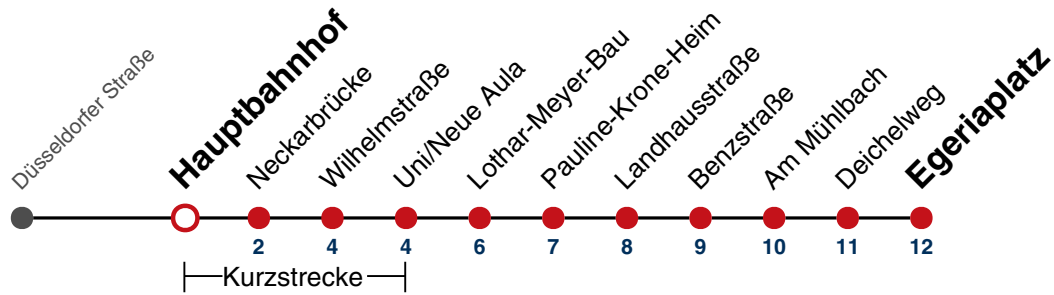

A bis Hauptbahnhof

gültig ab 10.12.2023

Fahrplanauskünfte rund um die Uhr:
naldo-App & landesweite Fahrplanauskunft
(0800 29 82 743, kostenlos)

21

Biererstraße → Egeriaplatz

Gültig ab 10.12.2023

	Montag - Freitag	Samstag	Sonn-/Feiertag
05	30 ^A		
06	07 ^A 37 52 ^A		
07	05 22 ^A 37		
08	07 37		
09	07 37		
10	07 37		
11	07 37		
12	07 37		
13	07 37		
14	07 37		
15	07 37		
16	07 22 ^A 37 52 ^A		
17	07 37		
18	07 37		
19	07 37		
20			
21			
22			
23			
00			
01			

A bis Hauptbahnhof

gültig ab 10.12.2023

Fahrplanauskünfte rund um die Uhr:
naldo-App & landesweite Fahrplanauskunft
(0800 29 82 743, kostenlos)

21

Poststraße → Egeriaplatz

Gültig ab 10.12.2023

	Montag - Freitag	Samstag	Sonn-/Feiertag
05	31 ^A		
06	08 ^A 38 53 ^A		
07	06 23 ^A 38		
08	08 38		
09	08 38		
10	08 38		
11	08 38		
12	08 38		
13	08 38		
14	08 38		
15	08 38		
16	08 23 ^A 38 53 ^A		
17	08 38		
18	08 38		
19	08 38		
20			
21			
22			
23			
00			
01			

A bis Hauptbahnhof

gültig ab 10.12.2023

Fahrplanauskünfte rund um die Uhr:
naldo-App & landesweite Fahrplanauskunft
(0800 29 82 743, kostenlos)

21

Hauptbahnhof → Egeriaplatz

Gültig ab 10.12.2023

	Montag - Freitag	Samstag	Sonn-/Feiertag
05			
06	42		
07	10 42		
08	12 42	12 42	
09	12 42	12 42	
10	12 42	12 42	
11	12 42	12 42	
12	12 42	12 42	
13	12 42	12 42	
14	12 42	12 42	
15	12 42	12 42	
16	12 42	12 42	
17	12 42	12 42	
18	12 42	12 42	
19	12 42	12 42	
20	12		
21			
22			
23			
00			
01			

gültig ab 10.12.2023

Fahrplanauskünfte rund um die Uhr:
naldo-App & landesweite Fahrplanauskunft
(0800 29 82 743, kostenlos)

21

Neckarbrücke → Egeriaplatz

Gültig ab 10.12.2023

	Montag - Freitag	Samstag	Sonn-/Feiertag
05			
06	44		
07	12 44		
08	14 44	14 44	
09	14 44	14 44	
10	14 44	14 44	
11	14 44	14 44	
12	14 44	14 44	
13	14 44	14 44	
14	14 44	14 44	
15	14 44	14 44	
16	14 44	14 44	
17	14 44	14 44	
18	14 44	14 44	
19	14 44	14 44	
20	14		
21			
22			
23			
00			
01			