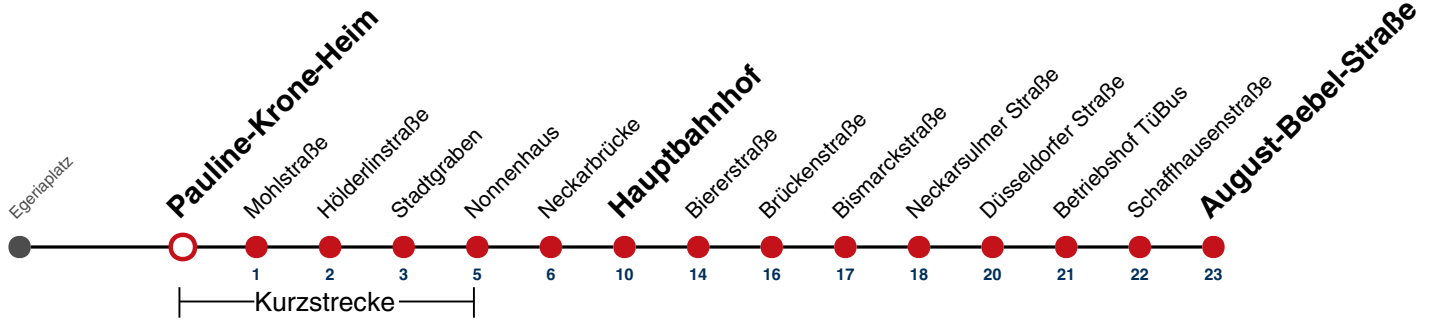

A bis Hauptbahnhof

gültig ab 10.12.2023

Fahrplanauskünfte rund um die Uhr:
naldo-App & landesweite Fahrplanauskunft
(0800 29 82 743, kostenlos)

21

Landhausstraße → August-Bebel-Straße

Gültig ab 10.12.2023

	Montag - Freitag	Samstag	Sonn-/Feiertag
05			
06	38		
07	08 38		
08	08 38	30 ^A	
09	08 38	00 ^A 30 ^A	
10	08 38	00 ^A 30 ^A	
11	08 38	00 ^A 30 ^A	
12	08 38	00 ^A 30 ^A	
13	08 38	00 ^A 30 ^A	
14	08 38	00 ^A 30 ^A	
15	08 38	00 ^A 30 ^A	
16	08 38	00 ^A 30 ^A	
17	08 38	00 ^A 30 ^A	
18	08 38	00 ^A 30 ^A	
19	08 38 ^A	00 ^A 30 ^A	
20	08 ^A	00 ^A	
21			
22			
23			
00			
01			

A bis Hauptbahnhof

gültig ab 10.12.2023

Fahrplanauskünfte rund um die Uhr:
naldo-App & landesweite Fahrplanauskunft
(0800 29 82 743, kostenlos)

21

Pauline-Krone-Heim → August-Bebel-Straße

Gültig ab 10.12.2023