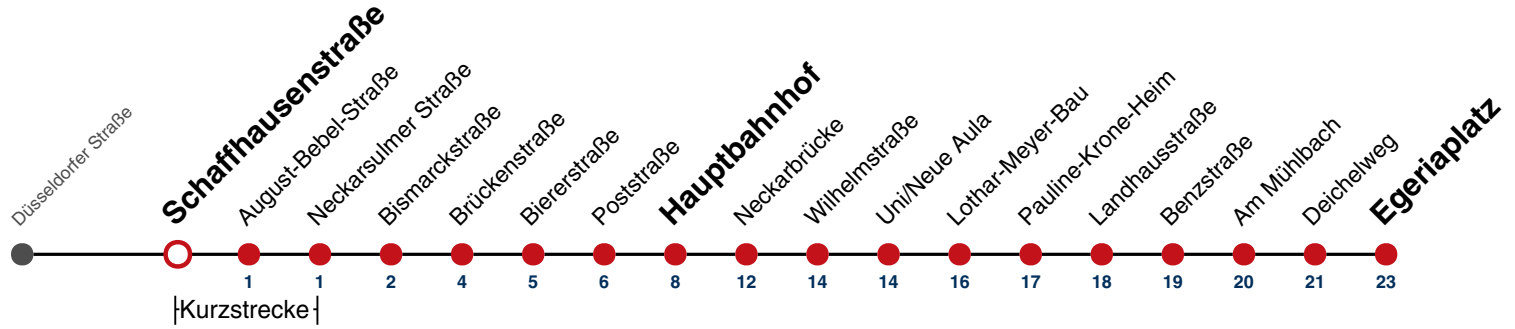

A bis Hauptbahnhof

gültig ab 10.12.2023

Fahrplanauskünfte rund um die Uhr:
naldo-App & landesweite Fahrplanauskunft
(0800 29 82 743, kostenlos)

21

Schaffhausenstraße → Egeriaplatz

Gültig ab 10.12.2023

	Montag - Freitag	Samstag	Sonn-/Feiertag
05			
06	02 ^A 32 47 ^A		
07	00 17 ^A 32		
08	02 32		
09	02 32		
10	02 32		
11	02 32		
12	02 32		
13	02 32		
14	02 32		
15	02 32		
16	02 17 ^A 32 47 ^A		
17	02 32		
18	02 32		
19	02 32		
20			
21			
22			
23			
00			
01			

A bis Hauptbahnhof

gültig ab 10.12.2023

Fahrplanauskünfte rund um die Uhr:
naldo-App & landesweite Fahrplanauskunft
(0800 29 82 743, kostenlos)

21

August-Bebel-Straße → Egeriaplatz

Gültig ab 10.12.2023

	Montag - Freitag	Samstag	Sonn-/Feiertag
05	26 ^A		
06	03 ^A 33 48 ^A		
07	01 18 ^A 33		
08	03 33		
09	03 33		
10	03 33		
11	03 33		
12	03 33		
13	03 33		
14	03 33		
15	03 33		
16	03 18 ^A 33 48 ^A		
17	03 33		
18	03 33		
19	03 33		
20			
21			
22			
23			
00			
01			

A bis Hauptbahnhof

gültig ab 10.12.2023

Fahrplanauskünfte rund um die Uhr:
naldo-App & landesweite Fahrplanauskunft
(0800 29 82 743, kostenlos)

21

Neckarsulmer Straße → Egeriaplatz

Gültig ab 10.12.2023

	Montag - Freitag	Samstag	Sonn-/Feiertag
05	26 ^A		
06	03 ^A 33 48 ^A		
07	01 18 ^A 33		
08	03 33		
09	03 33		
10	03 33		
11	03 33		
12	03 33		
13	03 33		
14	03 33		
15	03 33		
16	03 18 ^A 33 48 ^A		
17	03 33		
18	03 33		
19	03 33		
20			
21			
22			
23			
00			
01			

A bis Hauptbahnhof

gültig ab 10.12.2023

Fahrplanauskünfte rund um die Uhr:
 naldo-App & landesweite Fahrplanauskunft
 (0800 29 82 743, kostenlos)

21

Bismarckstraße → Egeriaplatz

Gültig ab 10.12.2023

	Montag - Freitag	Samstag	Sonn-/Feiertag
05	27 ^A		
06	04 ^A 34 49 ^A		
07	02 19 ^A 34		
08	04 34		
09	04 34		
10	04 34		
11	04 34		
12	04 34		
13	04 34		
14	04 34		
15	04 34		
16	04 19 ^A 34 49 ^A		
17	04 34		
18	04 34		
19	04 34		
20			
21			
22			
23			
00			
01			