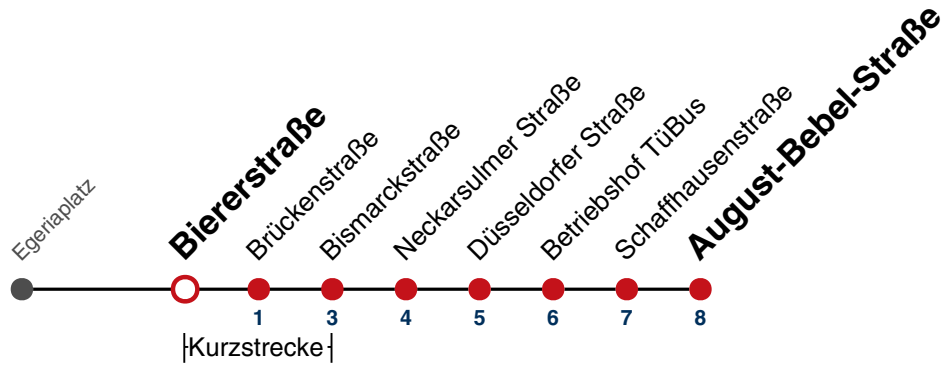

A bis Hauptbahnhof

gültig ab 10.12.2023

Fahrplanauskünfte rund um die Uhr:
naldo-App & landesweite Fahrplanauskunft
(0800 29 82 743, kostenlos)

21

Hauptbahnhof → August-Bebel-Straße

Gültig ab 10.12.2023

	Montag - Freitag	Samstag	Sonn-/Feiertag
05	52		
06	22 37 52		
07	07 22 52		
08	22 52		
09	22 52		
10	22 52		
11	22 52		
12	22 52		
13	22 52		
14	22 52		
15	22 52		
16	07 22 37 52		
17	22 52		
18	22 52		
19	22		
20			
21			
22			
23			
00			
01			

gültig ab 10.12.2023

Fahrplanauskünfte rund um die Uhr:
naldo-App & landesweite Fahrplanauskunft
(0800 29 82 743, kostenlos)

21

Biererstraße → August-Bebel-Straße

Gültig ab 10.12.2023

	Montag - Freitag	Samstag	Sonn-/Feiertag
05	54		
06	24 39 54		
07	09 24 54		
08	24 54		
09	24 54		
10	24 54		
11	24 54		
12	24 54		
13	24 54		
14	24 54		
15	24 54		
16	09 24 39 54		
17	24 54		
18	24 54		
19	24		
20			
21			
22			
23			
00			
01			

gültig ab 10.12.2023

Fahrplanauskünfte rund um die Uhr:
naldo-App & landesweite Fahrplanauskunft
(0800 29 82 743, kostenlos)

21

Brückenstraße → August-Bebel-Straße

Gültig ab 10.12.2023

	Montag - Freitag	Samstag	Sonn-/Feiertag
05	55		
06	25 40 55		
07	10 25 55		
08	25 55		
09	25 55		
10	25 55		
11	25 55		
12	25 55		
13	25 55		
14	25 55		
15	25 55		
16	10 25 40 55		
17	25 55		
18	25 55		
19	25		
20			
21			
22			
23			
00			
01			