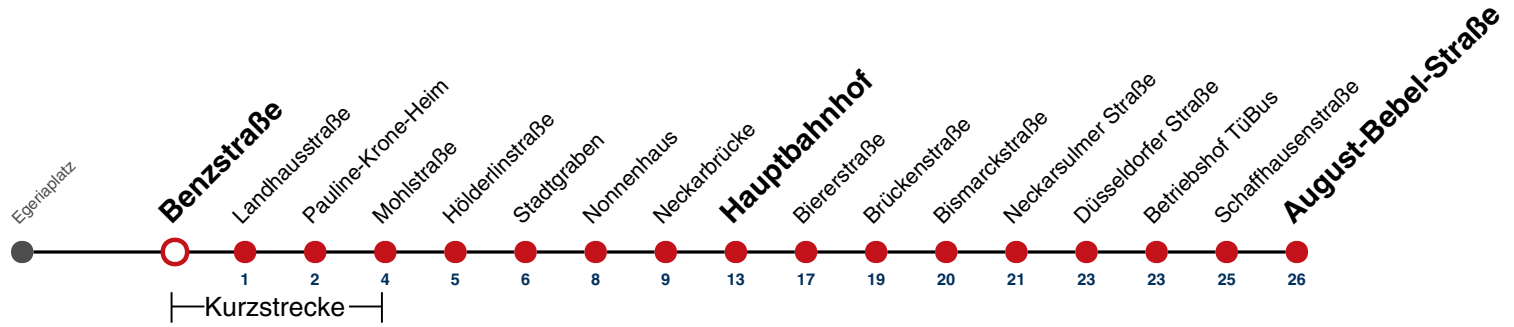

A bis Hauptbahnhof

gültig ab 10.12.2023

Fahrplanauskünfte rund um die Uhr:
 naldo-App & landesweite Fahrplanauskunft
 (0800 29 82 743, kostenlos)

21

Am Mühlbach → August-Bebel-Straße

Gültig ab 10.12.2023

	Montag - Freitag	Samstag	Sonn-/Feiertag
05			
06	36		
07	06 36		
08	06 36	28 ^A 58 ^A	
09	06 36	28 ^A 58 ^A	
10	06 36	28 ^A 58 ^A	
11	06 36	28 ^A 58 ^A	
12	06 36	28 ^A 58 ^A	
13	06 36	28 ^A 58 ^A	
14	06 36	28 ^A 58 ^A	
15	06 36	28 ^A 58 ^A	
16	06 36	28 ^A 58 ^A	
17	06 36	28 ^A 58 ^A	
18	06 36	28 ^A 58 ^A	
19	06 36 ^A	28 ^A 58 ^A	
20	06 ^A		
21			
22			
23			
00			
01			

A bis Hauptbahnhof

gültig ab 10.12.2023

Fahrplanauskünfte rund um die Uhr:
naldo-App & landesweite Fahrplanauskunft
(0800 29 82 743, kostenlos)

21

Benzstraße → August-Bebel-Straße

Gültig ab 10.12.2023

	Montag - Freitag	Samstag	Sonn-/Feiertag
05			
06	36		
07	06 36		
08	06 36	28 ^A 58 ^A	
09	06 36	28 ^A 58 ^A	
10	06 36	28 ^A 58 ^A	
11	06 36	28 ^A 58 ^A	
12	06 36	28 ^A 58 ^A	
13	06 36	28 ^A 58 ^A	
14	06 36	28 ^A 58 ^A	
15	06 36	28 ^A 58 ^A	
16	06 36	28 ^A 58 ^A	
17	06 36	28 ^A 58 ^A	
18	06 36	28 ^A 58 ^A	
19	06 36 ^A	28 ^A 58 ^A	
20	06 ^A		
21			
22			
23			
00			
01			

A bis Hauptbahnhof

gültig ab 10.12.2023

Fahrplanauskünfte rund um die Uhr:
naldo-App & landesweite Fahrplanauskunft
(0800 29 82 743, kostenlos)

21

Landhausstraße → August-Bebel-Straße

Gültig ab 10.12.2023

	Montag - Freitag	Samstag	Sonn-/Feiertag
05			
06	38		
07	08 38		
08	08 38	30 ^A	
09	08 38	00 ^A 30 ^A	
10	08 38	00 ^A 30 ^A	
11	08 38	00 ^A 30 ^A	
12	08 38	00 ^A 30 ^A	
13	08 38	00 ^A 30 ^A	
14	08 38	00 ^A 30 ^A	
15	08 38	00 ^A 30 ^A	
16	08 38	00 ^A 30 ^A	
17	08 38	00 ^A 30 ^A	
18	08 38	00 ^A 30 ^A	
19	08 38 ^A	00 ^A 30 ^A	
20	08 ^A	00 ^A	
21			
22			
23			
00			
01			