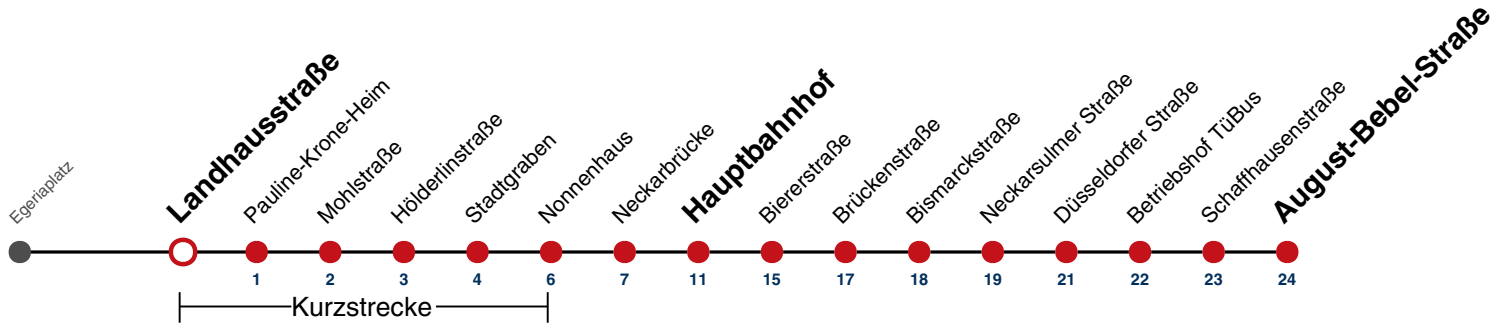

A bis Hauptbahnhof

gültig ab 10.12.2023

Fahrplanauskünfte rund um die Uhr:
naldo-App & landesweite Fahrplanauskunft
(0800 29 82 743, kostenlos)

21

Landhausstraße → August-Bebel-Straße

Gültig ab 10.12.2023

	Montag - Freitag	Samstag	Sonn-/Feiertag
05			
06	38		
07	08 38		
08	08 38	30 ^A	
09	08 38	00 ^A 30 ^A	
10	08 38	00 ^A 30 ^A	
11	08 38	00 ^A 30 ^A	
12	08 38	00 ^A 30 ^A	
13	08 38	00 ^A 30 ^A	
14	08 38	00 ^A 30 ^A	
15	08 38	00 ^A 30 ^A	
16	08 38	00 ^A 30 ^A	
17	08 38	00 ^A 30 ^A	
18	08 38	00 ^A 30 ^A	
19	08 38 ^A	00 ^A 30 ^A	
20	08 ^A	00 ^A	
21			
22			
23			
00			
01			

A bis Hauptbahnhof

gültig ab 10.12.2023

Fahrplanauskünfte rund um die Uhr:
naldo-App & landesweite Fahrplanauskunft
(0800 29 82 743, kostenlos)

21

Pauline-Krone-Heim → August-Bebel-Straße

Gültig ab 10.12.2023