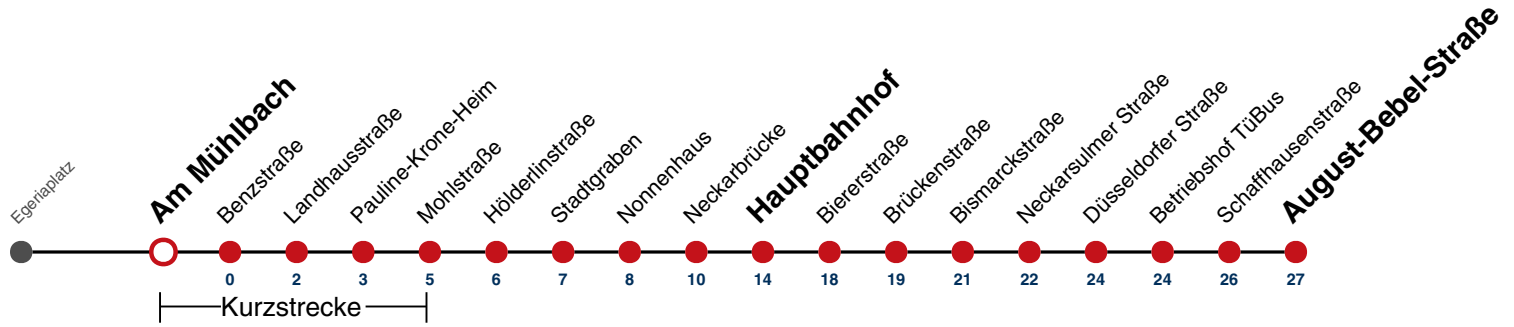

A bis Hauptbahnhof

gültig ab 10.12.2023

Fahrplanauskünfte rund um die Uhr:
naldo-App & landesweite Fahrplanauskunft
(0800 29 82 743, kostenlos)

21

Deichelweg → August-Bebel-Straße

Gültig ab 10.12.2023

	Montag - Freitag	Samstag	Sonn-/Feiertag
05			
06	35		
07	05 35		
08	05 35	27 ^A 57 ^A	
09	05 35	27 ^A 57 ^A	
10	05 35	27 ^A 57 ^A	
11	05 35	27 ^A 57 ^A	
12	05 35	27 ^A 57 ^A	
13	05 35	27 ^A 57 ^A	
14	05 35	27 ^A 57 ^A	
15	05 35	27 ^A 57 ^A	
16	05 35	27 ^A 57 ^A	
17	05 35	27 ^A 57 ^A	
18	05 35	27 ^A 57 ^A	
19	05 35 ^A	27 ^A 57 ^A	
20	05 ^A		
21			
22			
23			
00			
01			

A bis Hauptbahnhof

gültig ab 10.12.2023

Fahrplanauskünfte rund um die Uhr:
 naldo-App & landesweite Fahrplanauskunft
 (0800 29 82 743, kostenlos)

21

Am Mühlbach → August-Bebel-Straße

Gültig ab 10.12.2023

	Montag - Freitag	Samstag	Sonn-/Feiertag
05			
06	36		
07	06 36		
08	06 36	28 ^A 58 ^A	
09	06 36	28 ^A 58 ^A	
10	06 36	28 ^A 58 ^A	
11	06 36	28 ^A 58 ^A	
12	06 36	28 ^A 58 ^A	
13	06 36	28 ^A 58 ^A	
14	06 36	28 ^A 58 ^A	
15	06 36	28 ^A 58 ^A	
16	06 36	28 ^A 58 ^A	
17	06 36	28 ^A 58 ^A	
18	06 36	28 ^A 58 ^A	
19	06 36 ^A	28 ^A 58 ^A	
20	06 ^A		
21			
22			
23			
00			
01			

A bis Hauptbahnhof

gültig ab 10.12.2023

Fahrplanauskünfte rund um die Uhr:
naldo-App & landesweite Fahrplanauskunft
(0800 29 82 743, kostenlos)

21

Benzstraße → August-Bebel-Straße

Gültig ab 10.12.2023

	Montag - Freitag	Samstag	Sonn-/Feiertag
05			
06	36		
07	06 36		
08	06 36	28 ^A 58 ^A	
09	06 36	28 ^A 58 ^A	
10	06 36	28 ^A 58 ^A	
11	06 36	28 ^A 58 ^A	
12	06 36	28 ^A 58 ^A	
13	06 36	28 ^A 58 ^A	
14	06 36	28 ^A 58 ^A	
15	06 36	28 ^A 58 ^A	
16	06 36	28 ^A 58 ^A	
17	06 36	28 ^A 58 ^A	
18	06 36	28 ^A 58 ^A	
19	06 36 ^A	28 ^A 58 ^A	
20	06 ^A		
21			
22			
23			
00			
01			