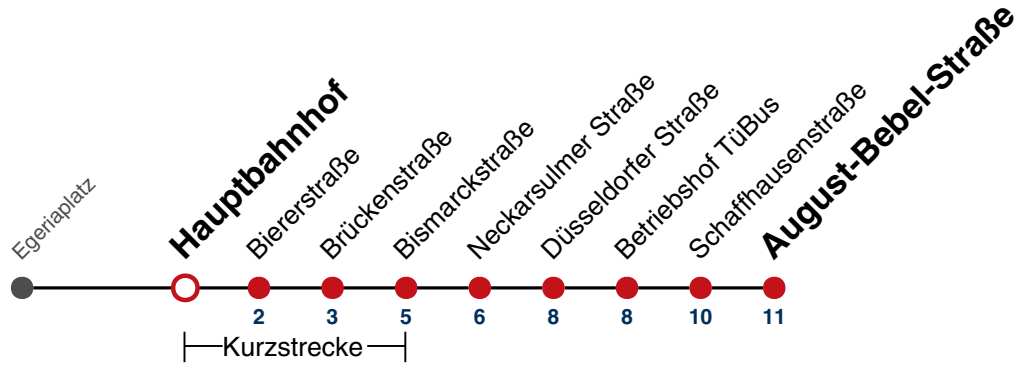

A bis Hauptbahnhof

gültig ab 10.12.2023

Fahrplanauskünfte rund um die Uhr:
naldo-App & landesweite Fahrplanauskunft
(0800 29 82 743, kostenlos)

21

Neckarbrücke → August-Bebel-Straße

Gültig ab 10.12.2023

	Montag - Freitag	Samstag	Sonn-/Feiertag
05			
06	46		
07	16 46		
08	16 46	37 ^A	
09	16 46	07 ^A 37 ^A	
10	16 46	07 ^A 37 ^A	
11	16 46	07 ^A 37 ^A	
12	16 46	07 ^A 37 ^A	
13	16 46	07 ^A 37 ^A	
14	16 46	07 ^A 37 ^A	
15	16 46	07 ^A 37 ^A	
16	16 46	07 ^A 37 ^A	
17	16 46	07 ^A 37 ^A	
18	16 46	07 ^A 37 ^A	
19	16 46 ^A	07 ^A 37 ^A	
20	16 ^A	07 ^A	
21			
22			
23			
00			
01			

A bis Hauptbahnhof

gültig ab 10.12.2023

Fahrplanauskünfte rund um die Uhr:
naldo-App & landesweite Fahrplanauskunft
(0800 29 82 743, kostenlos)

21

Hauptbahnhof → August-Bebel-Straße

Gültig ab 10.12.2023

	Montag - Freitag	Samstag	Sonn-/Feiertag
05	52		
06	22 37 52		
07	07 22 52		
08	22 52		
09	22 52		
10	22 52		
11	22 52		
12	22 52		
13	22 52		
14	22 52		
15	22 52		
16	07 22 37 52		
17	22 52		
18	22 52		
19	22		
20			
21			
22			
23			
00			
01			

gültig ab 10.12.2023

Fahrplanauskünfte rund um die Uhr:
naldo-App & landesweite Fahrplanauskunft
(0800 29 82 743, kostenlos)

21

Biererstraße → August-Bebel-Straße

Gültig ab 10.12.2023

	Montag - Freitag	Samstag	Sonn-/Feiertag
05	54		
06	24 39 54		
07	09 24 54		
08	24 54		
09	24 54		
10	24 54		
11	24 54		
12	24 54		
13	24 54		
14	24 54		
15	24 54		
16	09 24 39 54		
17	24 54		
18	24 54		
19	24		
20			
21			
22			
23			
00			
01			