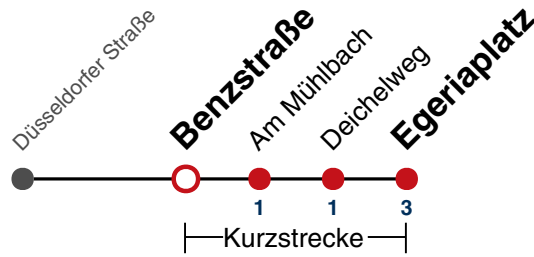

gültig ab 10.12.2023

Fahrplanauskünfte rund um die Uhr:
naldo-App & landesweite Fahrplanauskunft
(0800 29 82 743, kostenlos)

21

Benzstraße → Egeriaplatz

Gültig ab 10.12.2023

	Montag - Freitag	Samstag	Sonn-/Feiertag
05			
06	51		
07	19 51		
08	21 51	21 51	
09	21 51	21 51	
10	21 51	21 51	
11	21 51	21 51	
12	21 51	21 51	
13	21 51	21 51	
14	21 51	21 51	
15	21 51	21 51	
16	21 51	21 51	
17	21 51	21 51	
18	21 51	21 51	
19	21 51	21 51	
20	21		
21			
22			
23			
00			
01			

gültig ab 10.12.2023

Fahrplanauskünfte rund um die Uhr:
naldo-App & landesweite Fahrplanauskunft
(0800 29 82 743, kostenlos)

21

Am Mühlbach → Egeriaplatz

Gültig ab 10.12.2023

	Montag - Freitag	Samstag	Sonn-/Feiertag
05			
06	52		
07	20 52		
08	22 52	21 51	
09	22 52	21 51	
10	22 52	21 51	
11	22 52	21 51	
12	22 52	21 51	
13	22 52	21 51	
14	22 52	21 51	
15	22 52	21 51	
16	22 52	21 51	
17	22 52	21 51	
18	22 52	21 51	
19	22 52	21 51	
20	22		
21			
22			
23			
00			
01			