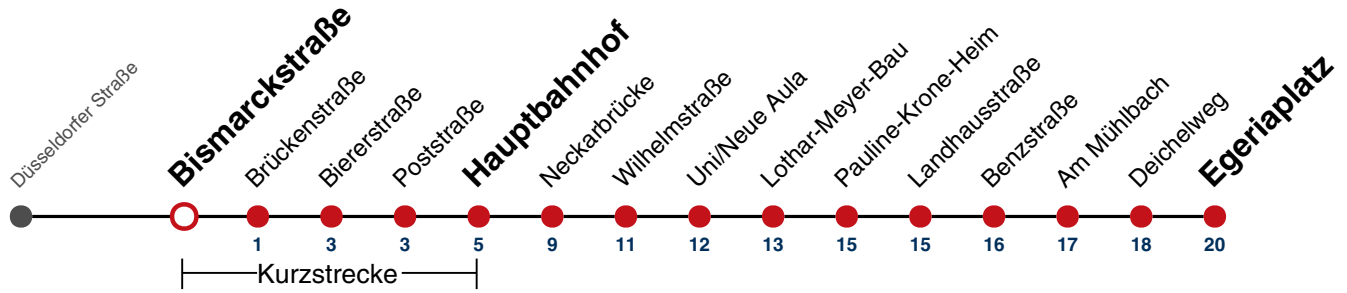

A bis Hauptbahnhof

gültig ab 10.12.2023

Fahrplanauskünfte rund um die Uhr:
naldo-App & landesweite Fahrplanauskunft
(0800 29 82 743, kostenlos)

21

Neckarsulmer Straße → Egeriaplatz

Gültig ab 10.12.2023

	Montag - Freitag	Samstag	Sonn-/Feiertag
05	26 ^A		
06	03 ^A 33 48 ^A		
07	01 18 ^A 33		
08	03 33		
09	03 33		
10	03 33		
11	03 33		
12	03 33		
13	03 33		
14	03 33		
15	03 33		
16	03 18 ^A 33 48 ^A		
17	03 33		
18	03 33		
19	03 33		
20			
21			
22			
23			
00			
01			

A bis Hauptbahnhof

gültig ab 10.12.2023

Fahrplanauskünfte rund um die Uhr:
 naldo-App & landesweite Fahrplanauskunft
 (0800 29 82 743, kostenlos)

21

Bismarckstraße → Egeriaplatz

Gültig ab 10.12.2023

	Montag - Freitag	Samstag	Sonn-/Feiertag
05	27 ^A		
06	04 ^A 34 49 ^A		
07	02 19 ^A 34		
08	04 34		
09	04 34		
10	04 34		
11	04 34		
12	04 34		
13	04 34		
14	04 34		
15	04 34		
16	04 19 ^A 34 49 ^A		
17	04 34		
18	04 34		
19	04 34		
20			
21			
22			
23			
00			
01			

A bis Hauptbahnhof

gültig ab 10.12.2023

Fahrplanauskünfte rund um die Uhr:
naldo-App & landesweite Fahrplanauskunft
(0800 29 82 743, kostenlos)

21

Brückenstraße → Egeriaplatz

Gültig ab 10.12.2023

	Montag - Freitag	Samstag	Sonn-/Feiertag
05	29 ^A		
06	06 ^A 36 51 ^A		
07	04 21 ^A 36		
08	06 36		
09	06 36		
10	06 36		
11	06 36		
12	06 36		
13	06 36		
14	06 36		
15	06 36		
16	06 21 ^A 36 51 ^A		
17	06 36		
18	06 36		
19	06 36		
20			
21			
22			
23			
00			
01			

A bis Hauptbahnhof

gültig ab 10.12.2023

Fahrplanauskünfte rund um die Uhr:
naldo-App & landesweite Fahrplanauskunft
(0800 29 82 743, kostenlos)

21

Biererstraße → Egeriaplatz

Gültig ab 10.12.2023

	Montag - Freitag	Samstag	Sonn-/Feiertag
05	30 ^A		
06	07 ^A 37 52 ^A		
07	05 22 ^A 37		
08	07 37		
09	07 37		
10	07 37		
11	07 37		
12	07 37		
13	07 37		
14	07 37		
15	07 37		
16	07 22 ^A 37 52 ^A		
17	07 37		
18	07 37		
19	07 37		
20			
21			
22			
23			
00			
01			