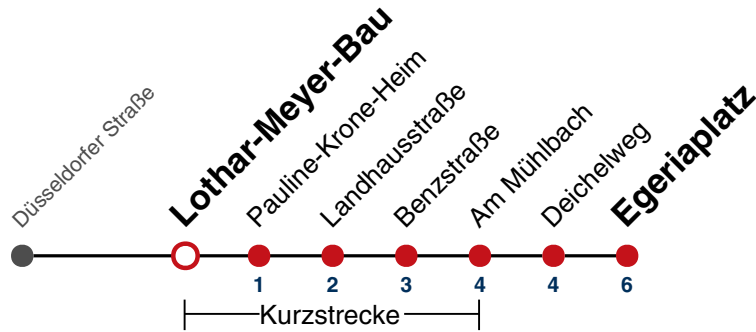

gültig ab 10.12.2023

Fahrplanauskünfte rund um die Uhr:
naldo-App & landesweite Fahrplanauskunft
(0800 29 82 743, kostenlos)

21

Uni/Neue Aula → Egeriaplatz

Gültig ab 10.12.2023

	Montag - Freitag	Samstag	Sonn-/Feiertag
05			
06	46		
07	14 46		
08	16 46	16 46	
09	16 46	16 46	
10	16 46	16 46	
11	16 46	16 46	
12	16 46	16 46	
13	16 46	16 46	
14	16 46	16 46	
15	16 46	16 46	
16	16 46	16 46	
17	16 46	16 46	
18	16 46	16 46	
19	16 46	16 46	
20	16		
21			
22			
23			
00			
01			

gültig ab 10.12.2023

Fahrplanauskünfte rund um die Uhr:
naldo-App & landesweite Fahrplanauskunft
(0800 29 82 743, kostenlos)

21

Lothar-Meyer-Bau → Egeriaplatz

Gültig ab 10.12.2023

	Montag - Freitag	Samstag	Sonn-/Feiertag
05			
06	48		
07	16 48		
08	18 48	18 48	
09	18 48	18 48	
10	18 48	18 48	
11	18 48	18 48	
12	18 48	18 48	
13	18 48	18 48	
14	18 48	18 48	
15	18 48	18 48	
16	18 48	18 48	
17	18 48	18 48	
18	18 48	18 48	
19	18 48	18 48	
20	18		
21			
22			
23			
00			
01			

gültig ab 10.12.2023

Fahrplanauskünfte rund um die Uhr:
naldo-App & landesweite Fahrplanauskunft
(0800 29 82 743, kostenlos)

21

Pauline-Krone-Heim → Egeriaplatz

Gültig ab 10.12.2023

	Montag - Freitag	Samstag	Sonn-/Feiertag
05			
06	49		
07	17 49		
08	19 49	19 49	
09	19 49	19 49	
10	19 49	19 49	
11	19 49	19 49	
12	19 49	19 49	
13	19 49	19 49	
14	19 49	19 49	
15	19 49	19 49	
16	19 49	19 49	
17	19 49	19 49	
18	19 49	19 49	
19	19 49	19 49	
20	19		
21			
22			
23			
00			
01			