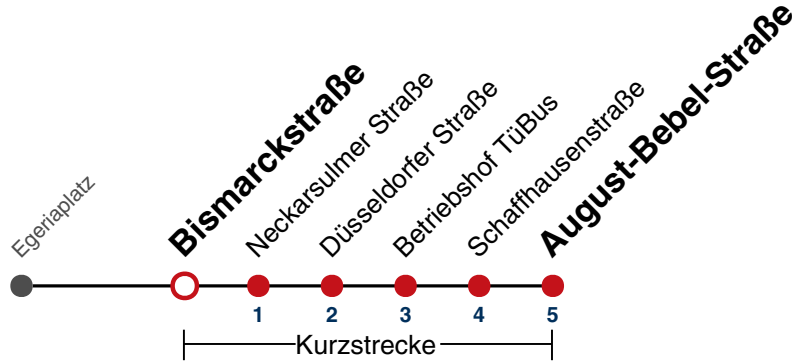

gültig ab 10.12.2023

Fahrplanauskünfte rund um die Uhr:
naldo-App & landesweite Fahrplanauskunft
(0800 29 82 743, kostenlos)

21

Brückenstraße → August-Bebel-Straße

Gültig ab 10.12.2023

	Montag - Freitag	Samstag	Sonn-/Feiertag
05	55		
06	25 40 55		
07	10 25 55		
08	25 55		
09	25 55		
10	25 55		
11	25 55		
12	25 55		
13	25 55		
14	25 55		
15	25 55		
16	10 25 40 55		
17	25 55		
18	25 55		
19	25		
20			
21			
22			
23			
00			
01			

gültig ab 10.12.2023

Fahrplanauskünfte rund um die Uhr:
naldo-App & landesweite Fahrplanauskunft
(0800 29 82 743, kostenlos)

21

Bismarckstraße → August-Bebel-Straße

Gültig ab 10.12.2023

	Montag - Freitag	Samstag	Sonn-/Feiertag
05	57		
06	27 42 57		
07	12 27 57		
08	27 57		
09	27 57		
10	27 57		
11	27 57		
12	27 57		
13	27 57		
14	27 57		
15	27 57		
16	12 27 42 57		
17	27 57		
18	27 57		
19	27		
20			
21			
22			
23			
00			
01			