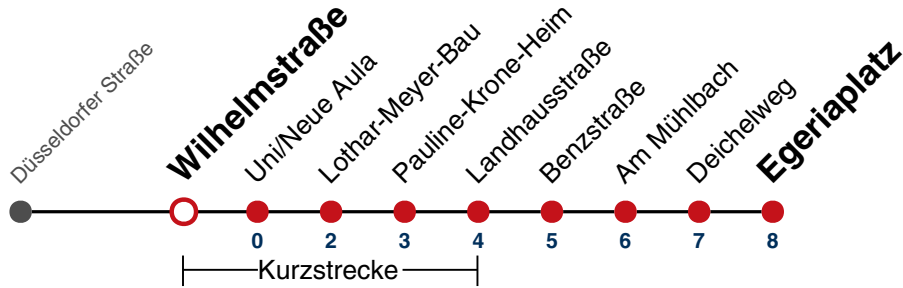

gültig ab 10.12.2023

Fahrplanauskünfte rund um die Uhr:
naldo-App & landesweite Fahrplanauskunft
(0800 29 82 743, kostenlos)

21

Neckarbrücke → Egeriaplatz

Gültig ab 10.12.2023

	Montag - Freitag	Samstag	Sonn-/Feiertag
05			
06	44		
07	12 44		
08	14 44	14 44	
09	14 44	14 44	
10	14 44	14 44	
11	14 44	14 44	
12	14 44	14 44	
13	14 44	14 44	
14	14 44	14 44	
15	14 44	14 44	
16	14 44	14 44	
17	14 44	14 44	
18	14 44	14 44	
19	14 44	14 44	
20	14		
21			
22			
23			
00			
01			

gültig ab 10.12.2023

Fahrplanauskünfte rund um die Uhr:
naldo-App & landesweite Fahrplanauskunft
(0800 29 82 743, kostenlos)

21

Wilhelmstraße → Egeriaplatz

Gültig ab 10.12.2023

	Montag - Freitag	Samstag	Sonn-/Feiertag
05			
06	46		
07	14 46		
08	16 46	16 46	
09	16 46	16 46	
10	16 46	16 46	
11	16 46	16 46	
12	16 46	16 46	
13	16 46	16 46	
14	16 46	16 46	
15	16 46	16 46	
16	16 46	16 46	
17	16 46	16 46	
18	16 46	16 46	
19	16 46	16 46	
20	16		
21			
22			
23			
00			
01			

gültig ab 10.12.2023

Fahrplanauskünfte rund um die Uhr:
naldo-App & landesweite Fahrplanauskunft
(0800 29 82 743, kostenlos)

21

Uni/Neue Aula → Egeriaplatz

Gültig ab 10.12.2023

	Montag - Freitag	Samstag	Sonn-/Feiertag
05			
06	46		
07	14 46		
08	16 46	16 46	
09	16 46	16 46	
10	16 46	16 46	
11	16 46	16 46	
12	16 46	16 46	
13	16 46	16 46	
14	16 46	16 46	
15	16 46	16 46	
16	16 46	16 46	
17	16 46	16 46	
18	16 46	16 46	
19	16 46	16 46	
20	16		
21			
22			
23			
00			
01			

gültig ab 10.12.2023

Fahrplanauskünfte rund um die Uhr:
naldo-App & landesweite Fahrplanauskunft
(0800 29 82 743, kostenlos)

21

Lothar-Meyer-Bau → Egeriaplatz

Gültig ab 10.12.2023

	Montag - Freitag	Samstag	Sonn-/Feiertag
05			
06	48		
07	16 48		
08	18 48	18 48	
09	18 48	18 48	
10	18 48	18 48	
11	18 48	18 48	
12	18 48	18 48	
13	18 48	18 48	
14	18 48	18 48	
15	18 48	18 48	
16	18 48	18 48	
17	18 48	18 48	
18	18 48	18 48	
19	18 48	18 48	
20	18		
21			
22			
23			
00			
01			