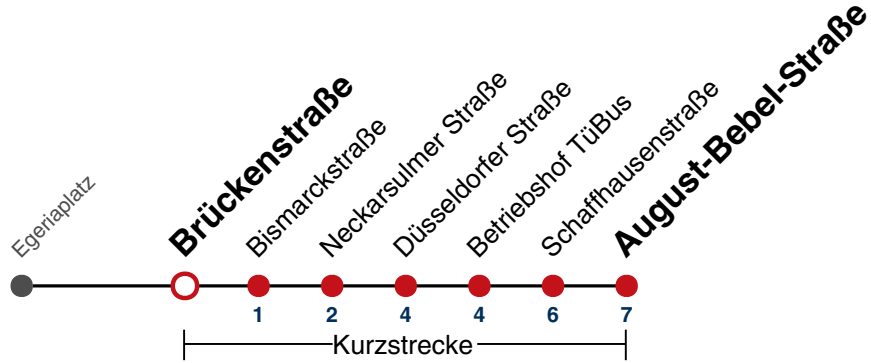

gültig ab 10.12.2023

Fahrplanauskünfte rund um die Uhr:
naldo-App & landesweite Fahrplanauskunft
(0800 29 82 743, kostenlos)

21

Biererstraße → August-Bebel-Straße

Gültig ab 10.12.2023

	Montag - Freitag	Samstag	Sonn-/Feiertag
05	54		
06	24 39 54		
07	09 24 54		
08	24 54		
09	24 54		
10	24 54		
11	24 54		
12	24 54		
13	24 54		
14	24 54		
15	24 54		
16	09 24 39 54		
17	24 54		
18	24 54		
19	24		
20			
21			
22			
23			
00			
01			

gültig ab 10.12.2023

Fahrplanauskünfte rund um die Uhr:
naldo-App & landesweite Fahrplanauskunft
(0800 29 82 743, kostenlos)

21

Brückenstraße → August-Bebel-Straße

Gültig ab 10.12.2023

	Montag - Freitag	Samstag	Sonn-/Feiertag
05	55		
06	25 40 55		
07	10 25 55		
08	25 55		
09	25 55		
10	25 55		
11	25 55		
12	25 55		
13	25 55		
14	25 55		
15	25 55		
16	10 25 40 55		
17	25 55		
18	25 55		
19	25		
20			
21			
22			
23			
00			
01			

gültig ab 10.12.2023

Fahrplanauskünfte rund um die Uhr:
naldo-App & landesweite Fahrplanauskunft
(0800 29 82 743, kostenlos)

21

Bismarckstraße → August-Bebel-Straße

Gültig ab 10.12.2023

	Montag - Freitag	Samstag	Sonn-/Feiertag
05	57		
06	27 42 57		
07	12 27 57		
08	27 57		
09	27 57		
10	27 57		
11	27 57		
12	27 57		
13	27 57		
14	27 57		
15	27 57		
16	12 27 42 57		
17	27 57		
18	27 57		
19	27		
20			
21			
22			
23			
00			
01			