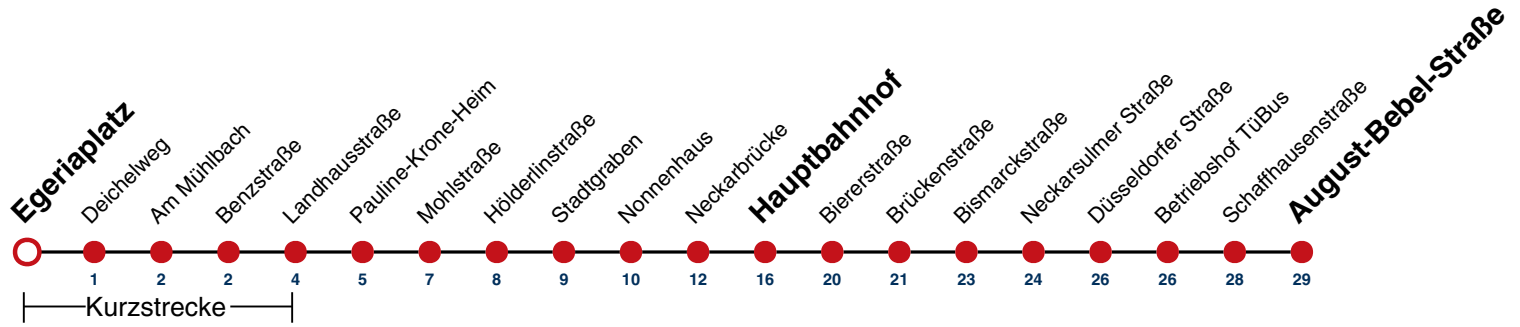

gültig ab 10.12.2023

Fahrplanauskünfte rund um die Uhr:
naldo-App & landesweite Fahrplanauskunft
(0800 29 82 743, kostenlos)

21

Deichelweg → Egeriaplatz

Gültig ab 10.12.2023

	Montag - Freitag	Samstag	Sonn-/Feiertag
05			
06	53		
07	21 53		
08	23 53	23 53	
09	23 53	23 53	
10	23 53	23 53	
11	23 53	23 53	
12	23 53	23 53	
13	23 53	23 53	
14	23 53	23 53	
15	23 53	23 53	
16	23 53	23 53	
17	23 53	23 53	
18	23 53	23 53	
19	23 53	23 53	
20	23		
21			
22			
23			
00			
01			

gültig ab 10.12.2023

Fahrplanauskünfte rund um die Uhr:
naldo-App & landesweite Fahrplanauskunft
(0800 29 82 743, kostenlos)

21

Egeriaplatz → August-Bebel-Straße

Gültig ab 10.12.2023

	Montag - Freitag	Samstag	Sonn-/Feiertag
05			
06	34		
07	04 34		
08	04 34	26 ^A 56 ^A	
09	04 34	26 ^A 56 ^A	
10	04 34	26 ^A 56 ^A	
11	04 34	26 ^A 56 ^A	
12	04 34	26 ^A 56 ^A	
13	04 34	26 ^A 56 ^A	
14	04 34	26 ^A 56 ^A	
15	04 34	26 ^A 56 ^A	
16	04 34	26 ^A 56 ^A	
17	04 34	26 ^A 56 ^A	
18	04 34	26 ^A 56 ^A	
19	04 34 ^A	26 ^A 56 ^A	
20	04 ^A		
21			
22			
23			
00			
01			

A bis Hauptbahnhof

gültig ab 10.12.2023

Fahrplanauskünfte rund um die Uhr:
naldo-App & landesweite Fahrplanauskunft
(0800 29 82 743, kostenlos)

21

Deichelweg → August-Bebel-Straße

Gültig ab 10.12.2023

	Montag - Freitag	Samstag	Sonn-/Feiertag
05			
06	35		
07	05 35		
08	05 35	27 ^A 57 ^A	
09	05 35	27 ^A 57 ^A	
10	05 35	27 ^A 57 ^A	
11	05 35	27 ^A 57 ^A	
12	05 35	27 ^A 57 ^A	
13	05 35	27 ^A 57 ^A	
14	05 35	27 ^A 57 ^A	
15	05 35	27 ^A 57 ^A	
16	05 35	27 ^A 57 ^A	
17	05 35	27 ^A 57 ^A	
18	05 35	27 ^A 57 ^A	
19	05 35 ^A	27 ^A 57 ^A	
20	05 ^A		
21			
22			
23			
00			
01			