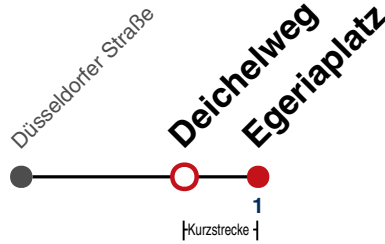

gültig ab 10.12.2023

Fahrplanauskünfte rund um die Uhr:
naldo-App & landesweite Fahrplanauskunft
(0800 29 82 743, kostenlos)

21

Deichelweg → Egeriaplatz

Gültig ab 10.12.2023

	Montag - Freitag	Samstag	Sonn-/Feiertag
05			
06	53		
07	21 53		
08	23 53	23 53	
09	23 53	23 53	
10	23 53	23 53	
11	23 53	23 53	
12	23 53	23 53	
13	23 53	23 53	
14	23 53	23 53	
15	23 53	23 53	
16	23 53	23 53	
17	23 53	23 53	
18	23 53	23 53	
19	23 53	23 53	
20	23		
21			
22			
23			
00			
01			

gültig ab 10.12.2023

Fahrplanauskünfte rund um die Uhr:
naldo-App & landesweite Fahrplanauskunft
(0800 29 82 743, kostenlos)

21

Egeriaplatz → August-Bebel-Straße

Gültig ab 10.12.2023

	Montag - Freitag	Samstag	Sonn-/Feiertag
05			
06	34		
07	04 34		
08	04 34	26 ^A 56 ^A	
09	04 34	26 ^A 56 ^A	
10	04 34	26 ^A 56 ^A	
11	04 34	26 ^A 56 ^A	
12	04 34	26 ^A 56 ^A	
13	04 34	26 ^A 56 ^A	
14	04 34	26 ^A 56 ^A	
15	04 34	26 ^A 56 ^A	
16	04 34	26 ^A 56 ^A	
17	04 34	26 ^A 56 ^A	
18	04 34	26 ^A 56 ^A	
19	04 34 ^A	26 ^A 56 ^A	
20	04 ^A		
21			
22			
23			
00			
01			

A bis Hauptbahnhof

gültig ab 10.12.2023

Fahrplanauskünfte rund um die Uhr:
naldo-App & landesweite Fahrplanauskunft
(0800 29 82 743, kostenlos)

21

Deichelweg → August-Bebel-Straße

Gültig ab 10.12.2023

	Montag - Freitag	Samstag	Sonn-/Feiertag
05			
06	35		
07	05 35		
08	05 35	27 ^A 57 ^A	
09	05 35	27 ^A 57 ^A	
10	05 35	27 ^A 57 ^A	
11	05 35	27 ^A 57 ^A	
12	05 35	27 ^A 57 ^A	
13	05 35	27 ^A 57 ^A	
14	05 35	27 ^A 57 ^A	
15	05 35	27 ^A 57 ^A	
16	05 35	27 ^A 57 ^A	
17	05 35	27 ^A 57 ^A	
18	05 35	27 ^A 57 ^A	
19	05 35 ^A	27 ^A 57 ^A	
20	05 ^A		
21			
22			
23			
00			
01			