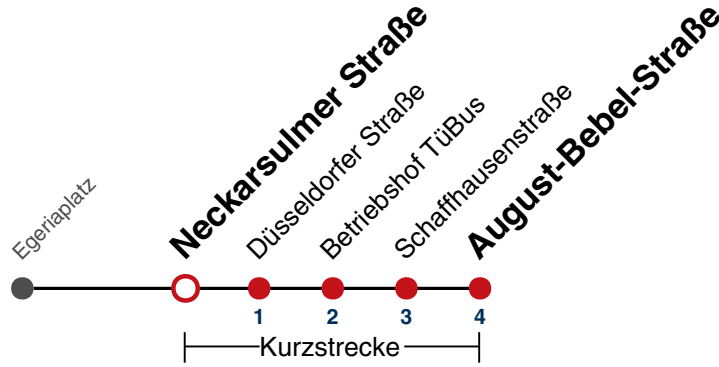

gültig ab 10.12.2023

Fahrplanauskünfte rund um die Uhr:
naldo-App & landesweite Fahrplanauskunft
(0800 29 82 743, kostenlos)

21

Bismarckstraße → August-Bebel-Straße

Gültig ab 10.12.2023

	Montag - Freitag	Samstag	Sonn-/Feiertag
05	57		
06	27 42 57		
07	12 27 57		
08	27 57		
09	27 57		
10	27 57		
11	27 57		
12	27 57		
13	27 57		
14	27 57		
15	27 57		
16	12 27 42 57		
17	27 57		
18	27 57		
19	27		
20			
21			
22			
23			
00			
01			

gültig ab 10.12.2023

Fahrplanauskünfte rund um die Uhr:
naldo-App & landesweite Fahrplanauskunft
(0800 29 82 743, kostenlos)

21

Neckarsulmer Straße → August-Bebel-Straße

Gültig ab 10.12.2023

	Montag - Freitag	Samstag	Sonn-/Feiertag
05	58		
06	28 43 58		
07	13 28 58		
08	28 58		
09	28 58		
10	28 58		
11	28 58		
12	28 58		
13	28 58		
14	28 58		
15	28 58		
16	13 28 43 58		
17	28 58		
18	28 58		
19	28		
20			
21			
22			
23			
00			
01			