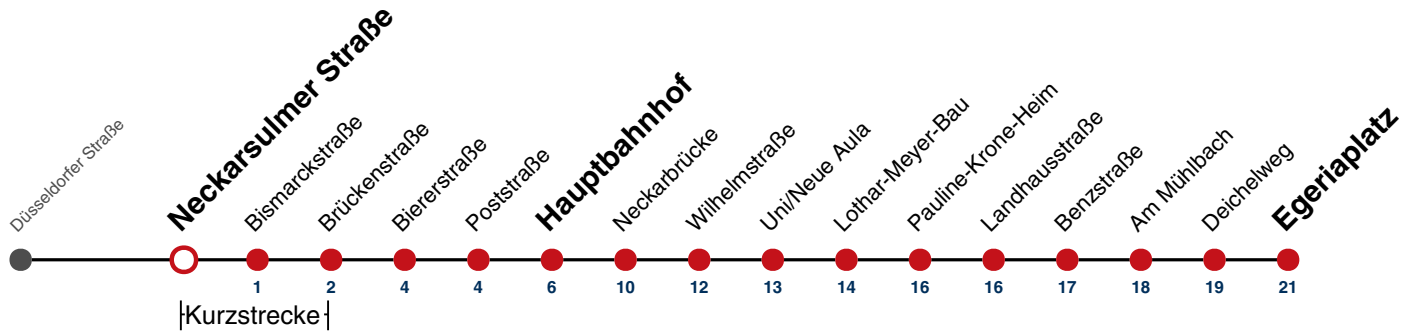

A bis Hauptbahnhof

gültig ab 10.12.2023

Fahrplanauskünfte rund um die Uhr:
naldo-App & landesweite Fahrplanauskunft
(0800 29 82 743, kostenlos)

21

August-Bebel-Straße → Egeriaplatz

Gültig ab 10.12.2023

	Montag - Freitag	Samstag	Sonn-/Feiertag
05	26 ^A		
06	03 ^A 33 48 ^A		
07	01 18 ^A 33		
08	03 33		
09	03 33		
10	03 33		
11	03 33		
12	03 33		
13	03 33		
14	03 33		
15	03 33		
16	03 18 ^A 33 48 ^A		
17	03 33		
18	03 33		
19	03 33		
20			
21			
22			
23			
00			
01			

A bis Hauptbahnhof

gültig ab 10.12.2023

Fahrplanauskünfte rund um die Uhr:
naldo-App & landesweite Fahrplanauskunft
(0800 29 82 743, kostenlos)

21

Neckarsulmer Straße → Egeriaplatz

Gültig ab 10.12.2023

	Montag - Freitag	Samstag	Sonn-/Feiertag
05	26 ^A		
06	03 ^A 33 48 ^A		
07	01 18 ^A 33		
08	03 33		
09	03 33		
10	03 33		
11	03 33		
12	03 33		
13	03 33		
14	03 33		
15	03 33		
16	03 18 ^A 33 48 ^A		
17	03 33		
18	03 33		
19	03 33		
20			
21			
22			
23			
00			
01			

A bis Hauptbahnhof

gültig ab 10.12.2023

Fahrplanauskünfte rund um die Uhr:
 naldo-App & landesweite Fahrplanauskunft
 (0800 29 82 743, kostenlos)

21

Bismarckstraße → Egeriaplatz

Gültig ab 10.12.2023

	Montag - Freitag	Samstag	Sonn-/Feiertag
05	27 ^A		
06	04 ^A 34 49 ^A		
07	02 19 ^A 34		
08	04 34		
09	04 34		
10	04 34		
11	04 34		
12	04 34		
13	04 34		
14	04 34		
15	04 34		
16	04 19 ^A 34 49 ^A		
17	04 34		
18	04 34		
19	04 34		
20			
21			
22			
23			
00			
01			

A bis Hauptbahnhof

gültig ab 10.12.2023

Fahrplanauskünfte rund um die Uhr:
naldo-App & landesweite Fahrplanauskunft
(0800 29 82 743, kostenlos)

21

Brückenstraße → Egeriaplatz

Gültig ab 10.12.2023

	Montag - Freitag	Samstag	Sonn-/Feiertag
05	29 ^A		
06	06 ^A 36 51 ^A		
07	04 21 ^A 36		
08	06 36		
09	06 36		
10	06 36		
11	06 36		
12	06 36		
13	06 36		
14	06 36		
15	06 36		
16	06 21 ^A 36 51 ^A		
17	06 36		
18	06 36		
19	06 36		
20			
21			
22			
23			
00			
01			