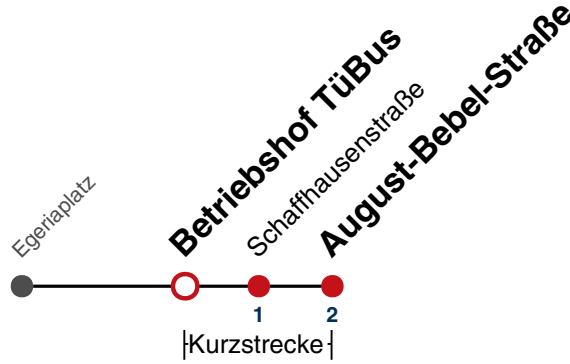

gültig ab 10.12.2023

Fahrplanauskünfte rund um die Uhr:
naldo-App & landesweite Fahrplanauskunft
(0800 29 82 743, kostenlos)

21

Betriebshof TüBus → August-Bebel-Straße

Gültig ab 10.12.2023

	Montag - Freitag	Samstag	Sonn-/Feiertag
05			
06	00 30 45		
07	00 15 30		
08	00 30		
09	00 30		
10	00 30		
11	00 30		
12	00 30		
13	00 30		
14	00 30		
15	00 30		
16	00 15 30 45		
17	00 30		
18	00 30		
19	00 30		
20			
21			
22			
23			
00			
01			