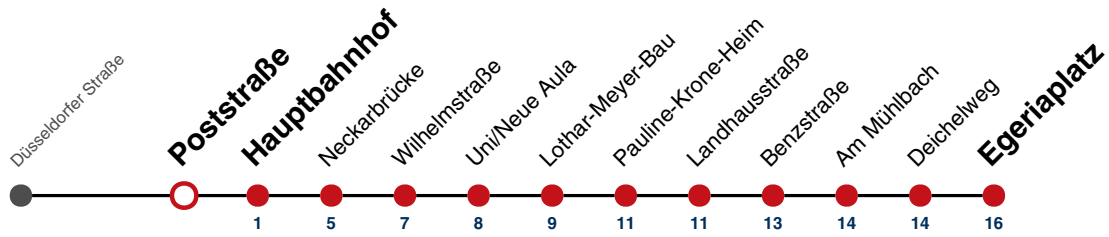

A bis Hauptbahnhof

gültig ab 10.12.2023

Fahrplanauskünfte rund um die Uhr:
naldo-App & landesweite Fahrplanauskunft
(0800 29 82 743, kostenlos)

21

Biererstraße → Egeriaplatz

Gültig ab 10.12.2023

	Montag - Freitag	Samstag	Sonn-/Feiertag
05	30 ^A		
06	07 ^A 37 52 ^A		
07	05 22 ^A 37		
08	07 37		
09	07 37		
10	07 37		
11	07 37		
12	07 37		
13	07 37		
14	07 37		
15	07 37		
16	07 22 ^A 37 52 ^A		
17	07 37		
18	07 37		
19	07 37		
20			
21			
22			
23			
00			
01			

A bis Hauptbahnhof

gültig ab 10.12.2023

Fahrplanauskünfte rund um die Uhr:
naldo-App & landesweite Fahrplanauskunft
(0800 29 82 743, kostenlos)

21

Poststraße → Egeriaplatz

Gültig ab 10.12.2023

	Montag - Freitag	Samstag	Sonn-/Feiertag
05	31 ^A		
06	08 ^A 38 53 ^A		
07	06 23 ^A 38		
08	08 38		
09	08 38		
10	08 38		
11	08 38		
12	08 38		
13	08 38		
14	08 38		
15	08 38		
16	08 23 ^A 38 53 ^A		
17	08 38		
18	08 38		
19	08 38		
20			
21			
22			
23			
00			
01			

A bis Hauptbahnhof

gültig ab 10.12.2023

Fahrplanauskünfte rund um die Uhr:
naldo-App & landesweite Fahrplanauskunft
(0800 29 82 743, kostenlos)

21

Hauptbahnhof → Egeriaplatz

Gültig ab 10.12.2023

	Montag - Freitag	Samstag	Sonn-/Feiertag
05			
06	42		
07	10 42		
08	12 42	12 42	
09	12 42	12 42	
10	12 42	12 42	
11	12 42	12 42	
12	12 42	12 42	
13	12 42	12 42	
14	12 42	12 42	
15	12 42	12 42	
16	12 42	12 42	
17	12 42	12 42	
18	12 42	12 42	
19	12 42	12 42	
20	12		
21			
22			
23			
00			
01			