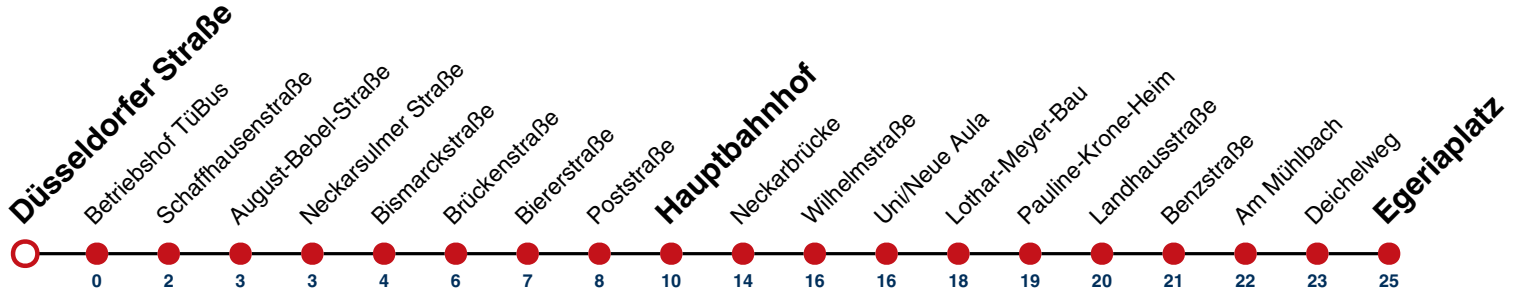

21

Düsseldorfer Straße → Egeriaplatz

Gültig ab 10.12.2023

	Montag - Freitag	Samstag	Sonn-/Feiertag
05			
06	00 ^A 30 45 ^A 58		
07	15 ^A 30		
08	00 30		
09	00 30		
10	00 30		
11	00 30		
12	00 30		
13	00 30		
14	00 30		
15	00 30		
16	00 15 ^A 30 45 ^A		
17	00 30		
18	00 30		
19	00 30		
20			
21			
22			
23			
00			
01			

A bis Hauptbahnhof

gültig ab 10.12.2023

Fahrplanauskünfte rund um die Uhr:
naldo-App & landesweite Fahrplanauskunft
(0800 29 82 743, kostenlos)

21

Betriebshof TüBus → Egeriaplatz

Gültig ab 10.12.2023

	Montag - Freitag	Samstag	Sonn-/Feiertag
05			
06	00 ^A 30 45 ^A 58		
07	15 ^A 30		
08	00 30		
09	00 30		
10	00 30		
11	00 30		
12	00 30		
13	00 30		
14	00 30		
15	00 30		
16	00 15 ^A 30 45 ^A		
17	00 30		
18	00 30		
19	00 30		
20			
21			
22			
23			
00			
01			

A bis Hauptbahnhof

gültig ab 10.12.2023

Fahrplanauskünfte rund um die Uhr:
naldo-App & landesweite Fahrplanauskunft
(0800 29 82 743, kostenlos)

21

Schaffhausenstraße → Egeriaplatz

Gültig ab 10.12.2023

	Montag - Freitag	Samstag	Sonn-/Feiertag
05			
06	02 ^A 32 47 ^A		
07	00 17 ^A 32		
08	02 32		
09	02 32		
10	02 32		
11	02 32		
12	02 32		
13	02 32		
14	02 32		
15	02 32		
16	02 17 ^A 32 47 ^A		
17	02 32		
18	02 32		
19	02 32		
20			
21			
22			
23			
00			
01			

A bis Hauptbahnhof

gültig ab 10.12.2023

Fahrplanauskünfte rund um die Uhr:
naldo-App & landesweite Fahrplanauskunft
(0800 29 82 743, kostenlos)

21

August-Bebel-Straße → Egeriaplatz

Gültig ab 10.12.2023

	Montag - Freitag	Samstag	Sonn-/Feiertag
05	26 ^A		
06	03 ^A 33 48 ^A		
07	01 18 ^A 33		
08	03 33		
09	03 33		
10	03 33		
11	03 33		
12	03 33		
13	03 33		
14	03 33		
15	03 33		
16	03 18 ^A 33 48 ^A		
17	03 33		
18	03 33		
19	03 33		
20			
21			
22			
23			
00			
01			