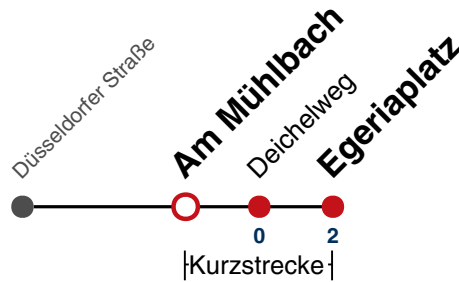

gültig ab 10.12.2023

Fahrplanauskünfte rund um die Uhr:
naldo-App & landesweite Fahrplanauskunft
(0800 29 82 743, kostenlos)

21

Am Mühlbach → Egeriaplatz

Gültig ab 10.12.2023

	Montag - Freitag	Samstag	Sonn-/Feiertag
05			
06	52		
07	20 52		
08	22 52	21 51	
09	22 52	21 51	
10	22 52	21 51	
11	22 52	21 51	
12	22 52	21 51	
13	22 52	21 51	
14	22 52	21 51	
15	22 52	21 51	
16	22 52	21 51	
17	22 52	21 51	
18	22 52	21 51	
19	22 52	21 51	
20	22		
21			
22			
23			
00			
01			

gültig ab 10.12.2023

Fahrplanauskünfte rund um die Uhr:
naldo-App & landesweite Fahrplanauskunft
(0800 29 82 743, kostenlos)

21

Deichelweg → Egeriaplatz

Gültig ab 10.12.2023

	Montag - Freitag	Samstag	Sonn-/Feiertag
05			
06	53		
07	21 53		
08	23 53	23 53	
09	23 53	23 53	
10	23 53	23 53	
11	23 53	23 53	
12	23 53	23 53	
13	23 53	23 53	
14	23 53	23 53	
15	23 53	23 53	
16	23 53	23 53	
17	23 53	23 53	
18	23 53	23 53	
19	23 53	23 53	
20	23		
21			
22			
23			
00			
01			