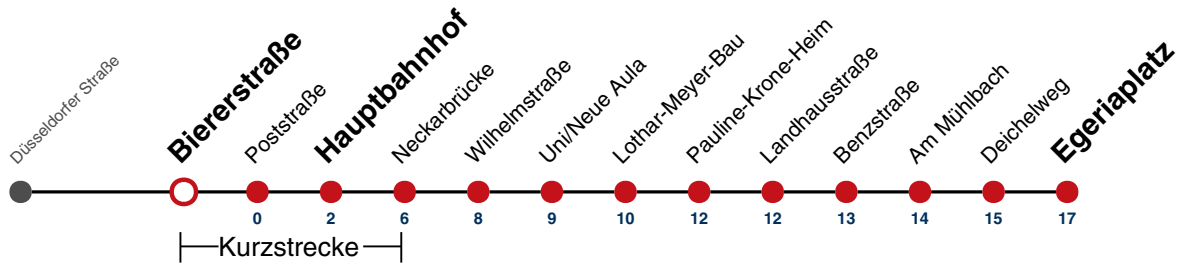

A bis Hauptbahnhof

gültig ab 10.12.2023

Fahrplanauskünfte rund um die Uhr:
naldo-App & landesweite Fahrplanauskunft
(0800 29 82 743, kostenlos)

21

Brückenstraße → Egeriaplatz

Gültig ab 10.12.2023

	Montag - Freitag	Samstag	Sonn-/Feiertag
05	29 ^A		
06	06 ^A 36 51 ^A		
07	04 21 ^A 36		
08	06 36		
09	06 36		
10	06 36		
11	06 36		
12	06 36		
13	06 36		
14	06 36		
15	06 36		
16	06 21 ^A 36 51 ^A		
17	06 36		
18	06 36		
19	06 36		
20			
21			
22			
23			
00			
01			

A bis Hauptbahnhof

gültig ab 10.12.2023

Fahrplanauskünfte rund um die Uhr:
naldo-App & landesweite Fahrplanauskunft
(0800 29 82 743, kostenlos)

21

Biererstraße → Egeriaplatz

Gültig ab 10.12.2023

	Montag - Freitag	Samstag	Sonn-/Feiertag
05	30 ^A		
06	07 ^A 37 52 ^A		
07	05 22 ^A 37		
08	07 37		
09	07 37		
10	07 37		
11	07 37		
12	07 37		
13	07 37		
14	07 37		
15	07 37		
16	07 22 ^A 37 52 ^A		
17	07 37		
18	07 37		
19	07 37		
20			
21			
22			
23			
00			
01			

A bis Hauptbahnhof

gültig ab 10.12.2023

Fahrplanauskünfte rund um die Uhr:
naldo-App & landesweite Fahrplanauskunft
(0800 29 82 743, kostenlos)

21

Poststraße → Egeriaplatz

Gültig ab 10.12.2023

	Montag - Freitag	Samstag	Sonn-/Feiertag
05	31 ^A		
06	08 ^A 38 53 ^A		
07	06 23 ^A 38		
08	08 38		
09	08 38		
10	08 38		
11	08 38		
12	08 38		
13	08 38		
14	08 38		
15	08 38		
16	08 23 ^A 38 53 ^A		
17	08 38		
18	08 38		
19	08 38		
20			
21			
22			
23			
00			
01			

A bis Hauptbahnhof

gültig ab 10.12.2023

Fahrplanauskünfte rund um die Uhr:
naldo-App & landesweite Fahrplanauskunft
(0800 29 82 743, kostenlos)

21

Hauptbahnhof → Egeriaplatz

Gültig ab 10.12.2023

	Montag - Freitag	Samstag	Sonn-/Feiertag
05			
06	42		
07	10 42		
08	12 42	12 42	
09	12 42	12 42	
10	12 42	12 42	
11	12 42	12 42	
12	12 42	12 42	
13	12 42	12 42	
14	12 42	12 42	
15	12 42	12 42	
16	12 42	12 42	
17	12 42	12 42	
18	12 42	12 42	
19	12 42	12 42	
20	12		
21			
22			
23			
00			
01			