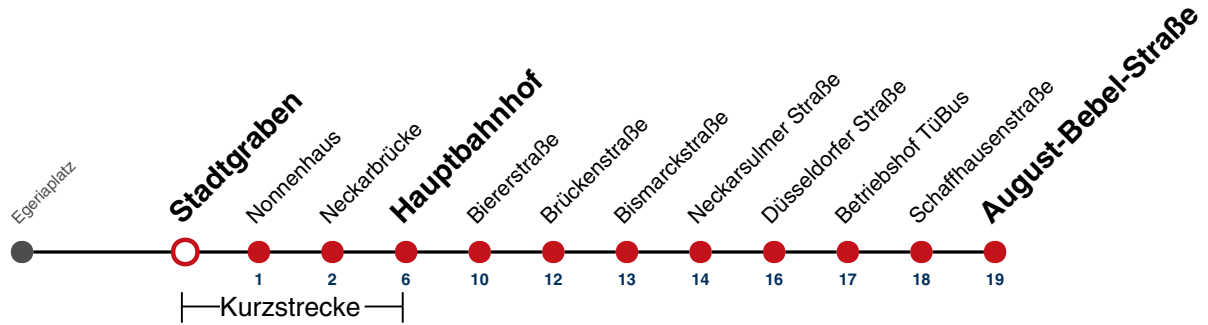

A bis Hauptbahnhof

gültig ab 10.12.2023

Fahrplanauskünfte rund um die Uhr:
naldo-App & landesweite Fahrplanauskunft
(0800 29 82 743, kostenlos)

21

Stadtgraben → August-Bebel-Straße

Gültig ab 10.12.2023

	Montag - Freitag	Samstag	Sonn-/Feiertag
05			
06	43		
07	13 43		
08	13 43	35 ^A	
09	13 43	05 ^A 35 ^A	
10	13 43	05 ^A 35 ^A	
11	13 43	05 ^A 35 ^A	
12	13 43	05 ^A 35 ^A	
13	13 43	05 ^A 35 ^A	
14	13 43	05 ^A 35 ^A	
15	13 43	05 ^A 35 ^A	
16	13 43	05 ^A 35 ^A	
17	13 43	05 ^A 35 ^A	
18	13 43	05 ^A 35 ^A	
19	13 43 ^A	05 ^A 35 ^A	
20	13 ^A	05 ^A	
21			
22			
23			
00			
01			

A bis Hauptbahnhof

gültig ab 10.12.2023

Fahrplanauskünfte rund um die Uhr:
naldo-App & landesweite Fahrplanauskunft
(0800 29 82 743, kostenlos)

21

Nonnenhaus → August-Bebel-Straße

Gültig ab 10.12.2023

	Montag - Freitag	Samstag	Sonn-/Feiertag
05			
06	44		
07	14 44		
08	14 44	36 ^A	
09	14 44	06 ^A 36 ^A	
10	14 44	06 ^A 36 ^A	
11	14 44	06 ^A 36 ^A	
12	14 44	06 ^A 36 ^A	
13	14 44	06 ^A 36 ^A	
14	14 44	06 ^A 36 ^A	
15	14 44	06 ^A 36 ^A	
16	14 44	06 ^A 36 ^A	
17	14 44	06 ^A 36 ^A	
18	14 44	06 ^A 36 ^A	
19	14 44 ^A	06 ^A 36 ^A	
20	14 ^A	06 ^A	
21			
22			
23			
00			
01			

A bis Hauptbahnhof

gültig ab 10.12.2023

Fahrplanauskünfte rund um die Uhr:
naldo-App & landesweite Fahrplanauskunft
(0800 29 82 743, kostenlos)

21

Neckarbrücke → August-Bebel-Straße

Gültig ab 10.12.2023

	Montag - Freitag	Samstag	Sonn-/Feiertag
05			
06	46		
07	16 46		
08	16 46	37 ^A	
09	16 46	07 ^A 37 ^A	
10	16 46	07 ^A 37 ^A	
11	16 46	07 ^A 37 ^A	
12	16 46	07 ^A 37 ^A	
13	16 46	07 ^A 37 ^A	
14	16 46	07 ^A 37 ^A	
15	16 46	07 ^A 37 ^A	
16	16 46	07 ^A 37 ^A	
17	16 46	07 ^A 37 ^A	
18	16 46	07 ^A 37 ^A	
19	16 46 ^A	07 ^A 37 ^A	
20	16 ^A	07 ^A	
21			
22			
23			
00			
01			