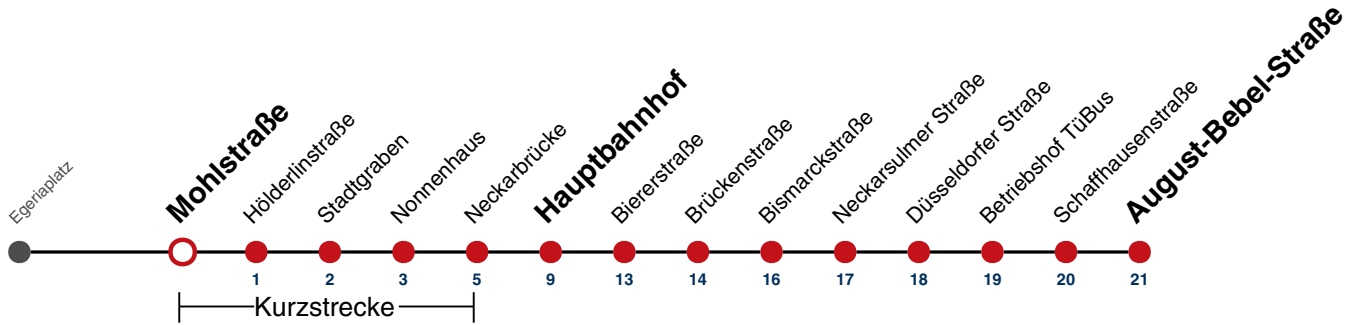

A bis Hauptbahnhof

gültig ab 10.12.2023

Fahrplanauskünfte rund um die Uhr:
naldo-App & landesweite Fahrplanauskunft
(0800 29 82 743, kostenlos)

21

Mohlstraße → August-Bebel-Straße

Gültig ab 10.12.2023

	Montag - Freitag	Samstag	Sonn-/Feiertag
05			
06	41		
07	11 41		
08	11 41	32 ^A	
09	11 41	02 ^A 32 ^A	
10	11 41	02 ^A 32 ^A	
11	11 41	02 ^A 32 ^A	
12	11 41	02 ^A 32 ^A	
13	11 41	02 ^A 32 ^A	
14	11 41	02 ^A 32 ^A	
15	11 41	02 ^A 32 ^A	
16	11 41	02 ^A 32 ^A	
17	11 41	02 ^A 32 ^A	
18	11 41	02 ^A 32 ^A	
19	11 41 ^A	02 ^A 32 ^A	
20	11 ^A	02 ^A	
21			
22			
23			
00			
01			

A bis Hauptbahnhof

gültig ab 10.12.2023

Fahrplanauskünfte rund um die Uhr:
naldo-App & landesweite Fahrplanauskunft
(0800 29 82 743, kostenlos)

21

Hölderlinstraße → August-Bebel-Straße

Gültig ab 10.12.2023