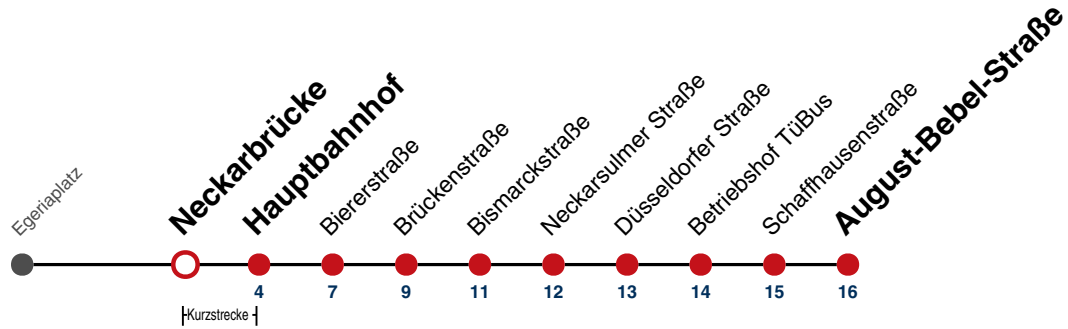

A bis Hauptbahnhof

gültig ab 10.12.2023

Fahrplanauskünfte rund um die Uhr:
naldo-App & landesweite Fahrplanauskunft
(0800 29 82 743, kostenlos)

21

Nonnenhaus → August-Bebel-Straße

Gültig ab 10.12.2023

	Montag - Freitag	Samstag	Sonn-/Feiertag
05			
06	44		
07	14 44		
08	14 44	36 ^A	
09	14 44	06 ^A 36 ^A	
10	14 44	06 ^A 36 ^A	
11	14 44	06 ^A 36 ^A	
12	14 44	06 ^A 36 ^A	
13	14 44	06 ^A 36 ^A	
14	14 44	06 ^A 36 ^A	
15	14 44	06 ^A 36 ^A	
16	14 44	06 ^A 36 ^A	
17	14 44	06 ^A 36 ^A	
18	14 44	06 ^A 36 ^A	
19	14 44 ^A	06 ^A 36 ^A	
20	14 ^A	06 ^A	
21			
22			
23			
00			
01			

A bis Hauptbahnhof

gültig ab 10.12.2023

Fahrplanauskünfte rund um die Uhr:
naldo-App & landesweite Fahrplanauskunft
(0800 29 82 743, kostenlos)

21

Neckarbrücke → August-Bebel-Straße

Gültig ab 10.12.2023

	Montag - Freitag	Samstag	Sonn-/Feiertag
05			
06	46		
07	16 46		
08	16 46	37 ^A	
09	16 46	07 ^A 37 ^A	
10	16 46	07 ^A 37 ^A	
11	16 46	07 ^A 37 ^A	
12	16 46	07 ^A 37 ^A	
13	16 46	07 ^A 37 ^A	
14	16 46	07 ^A 37 ^A	
15	16 46	07 ^A 37 ^A	
16	16 46	07 ^A 37 ^A	
17	16 46	07 ^A 37 ^A	
18	16 46	07 ^A 37 ^A	
19	16 46 ^A	07 ^A 37 ^A	
20	16 ^A	07 ^A	
21			
22			
23			
00			
01			

A bis Hauptbahnhof

gültig ab 10.12.2023

Fahrplanauskünfte rund um die Uhr:
naldo-App & landesweite Fahrplanauskunft
(0800 29 82 743, kostenlos)

21

Hauptbahnhof → August-Bebel-Straße

Gültig ab 10.12.2023

	Montag - Freitag	Samstag	Sonn-/Feiertag
05	52		
06	22 37 52		
07	07 22 52		
08	22 52		
09	22 52		
10	22 52		
11	22 52		
12	22 52		
13	22 52		
14	22 52		
15	22 52		
16	07 22 37 52		
17	22 52		
18	22 52		
19	22		
20			
21			
22			
23			
00			
01			