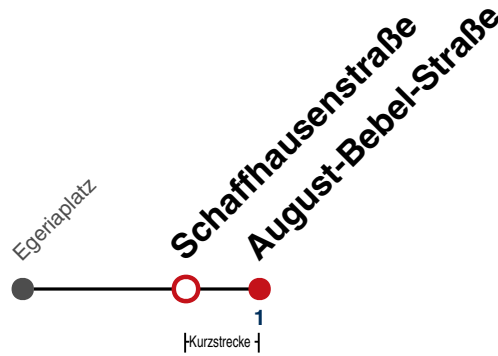

gültig ab 10.12.2023

Fahrplanauskünfte rund um die Uhr:
naldo-App & landesweite Fahrplanauskunft
(0800 29 82 743, kostenlos)

21

Schaffhausenstraße → August-Bebel-Straße

Gültig ab 10.12.2023

	Montag - Freitag	Samstag	Sonn-/Feiertag
05			
06	02 32 47		
07	02 17 32		
08	02 32		
09	02 32		
10	02 32		
11	02 32		
12	02 32		
13	02 32		
14	02 32		
15	02 32		
16	02 17 32 47		
17	02 32		
18	02 32		
19	02 32		
20			
21			
22			
23			
00			
01			