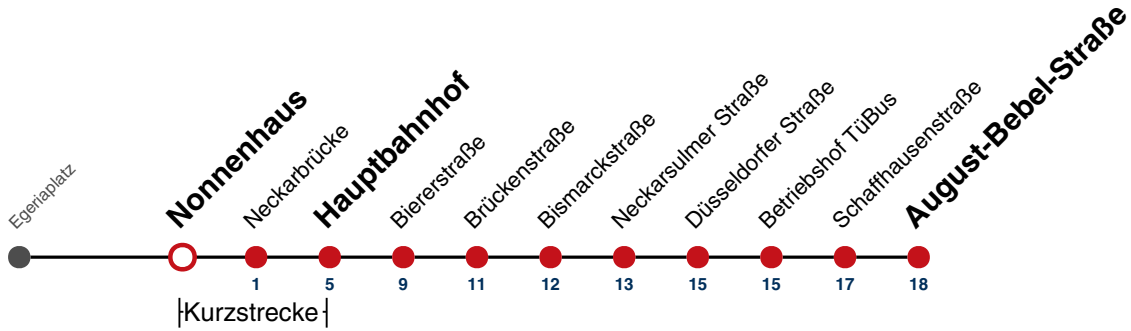

A bis Hauptbahnhof

gültig ab 10.12.2023

Fahrplanauskünfte rund um die Uhr:
naldo-App & landesweite Fahrplanauskunft
(0800 29 82 743, kostenlos)

21

Stadtgraben → August-Bebel-Straße

Gültig ab 10.12.2023

	Montag - Freitag	Samstag	Sonn-/Feiertag
05			
06	43		
07	13 43		
08	13 43	35 ^A	
09	13 43	05 ^A 35 ^A	
10	13 43	05 ^A 35 ^A	
11	13 43	05 ^A 35 ^A	
12	13 43	05 ^A 35 ^A	
13	13 43	05 ^A 35 ^A	
14	13 43	05 ^A 35 ^A	
15	13 43	05 ^A 35 ^A	
16	13 43	05 ^A 35 ^A	
17	13 43	05 ^A 35 ^A	
18	13 43	05 ^A 35 ^A	
19	13 43 ^A	05 ^A 35 ^A	
20	13 ^A	05 ^A	
21			
22			
23			
00			
01			

A bis Hauptbahnhof

gültig ab 10.12.2023

Fahrplanauskünfte rund um die Uhr:
naldo-App & landesweite Fahrplanauskunft
(0800 29 82 743, kostenlos)

21

Nonnenhaus → August-Bebel-Straße

Gültig ab 10.12.2023

	Montag - Freitag	Samstag	Sonn-/Feiertag
05			
06	44		
07	14 44		
08	14 44	36 ^A	
09	14 44	06 ^A 36 ^A	
10	14 44	06 ^A 36 ^A	
11	14 44	06 ^A 36 ^A	
12	14 44	06 ^A 36 ^A	
13	14 44	06 ^A 36 ^A	
14	14 44	06 ^A 36 ^A	
15	14 44	06 ^A 36 ^A	
16	14 44	06 ^A 36 ^A	
17	14 44	06 ^A 36 ^A	
18	14 44	06 ^A 36 ^A	
19	14 44 ^A	06 ^A 36 ^A	
20	14 ^A	06 ^A	
21			
22			
23			
00			
01			

A bis Hauptbahnhof

gültig ab 10.12.2023

Fahrplanauskünfte rund um die Uhr:
naldo-App & landesweite Fahrplanauskunft
(0800 29 82 743, kostenlos)

21

Neckarbrücke → August-Bebel-Straße

Gültig ab 10.12.2023

	Montag - Freitag	Samstag	Sonn-/Feiertag
05			
06	46		
07	16 46		
08	16 46	37 ^A	
09	16 46	07 ^A 37 ^A	
10	16 46	07 ^A 37 ^A	
11	16 46	07 ^A 37 ^A	
12	16 46	07 ^A 37 ^A	
13	16 46	07 ^A 37 ^A	
14	16 46	07 ^A 37 ^A	
15	16 46	07 ^A 37 ^A	
16	16 46	07 ^A 37 ^A	
17	16 46	07 ^A 37 ^A	
18	16 46	07 ^A 37 ^A	
19	16 46 ^A	07 ^A 37 ^A	
20	16 ^A	07 ^A	
21			
22			
23			
00			
01			