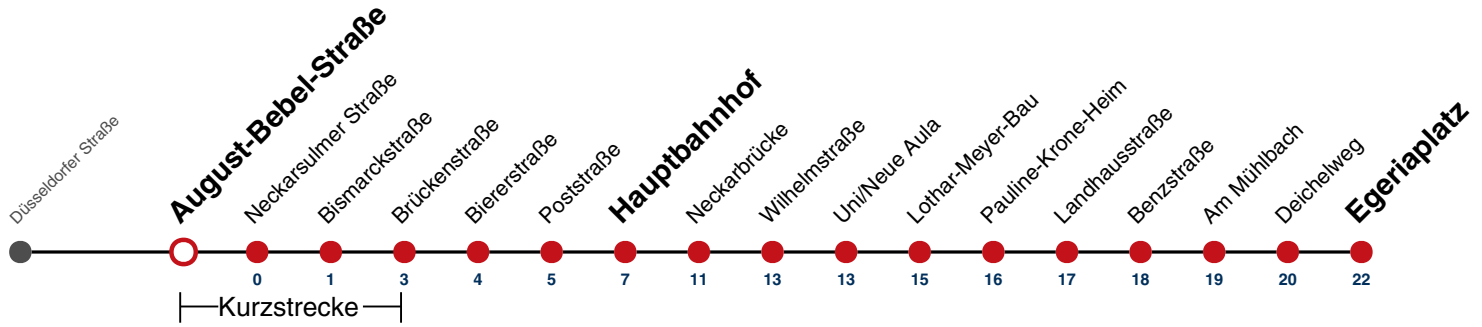

A bis Hauptbahnhof

gültig ab 10.12.2023

Fahrplanauskünfte rund um die Uhr:
naldo-App & landesweite Fahrplanauskunft
(0800 29 82 743, kostenlos)

21

Schaffhausenstraße → Egeriaplatz

Gültig ab 10.12.2023

	Montag - Freitag	Samstag	Sonn-/Feiertag
05			
06	02 ^A 32 47 ^A		
07	00 17 ^A 32		
08	02 32		
09	02 32		
10	02 32		
11	02 32		
12	02 32		
13	02 32		
14	02 32		
15	02 32		
16	02 17 ^A 32 47 ^A		
17	02 32		
18	02 32		
19	02 32		
20			
21			
22			
23			
00			
01			

A bis Hauptbahnhof

gültig ab 10.12.2023

Fahrplanauskünfte rund um die Uhr:
naldo-App & landesweite Fahrplanauskunft
(0800 29 82 743, kostenlos)

21

August-Bebel-Straße → Egeriaplatz

Gültig ab 10.12.2023

	Montag - Freitag	Samstag	Sonn-/Feiertag
05	26 ^A		
06	03 ^A 33 48 ^A		
07	01 18 ^A 33		
08	03 33		
09	03 33		
10	03 33		
11	03 33		
12	03 33		
13	03 33		
14	03 33		
15	03 33		
16	03 18 ^A 33 48 ^A		
17	03 33		
18	03 33		
19	03 33		
20			
21			
22			
23			
00			
01			

A bis Hauptbahnhof

gültig ab 10.12.2023

Fahrplanauskünfte rund um die Uhr:
naldo-App & landesweite Fahrplanauskunft
(0800 29 82 743, kostenlos)

21

Neckarsulmer Straße → Egeriaplatz

Gültig ab 10.12.2023

	Montag - Freitag	Samstag	Sonn-/Feiertag
05	26 ^A		
06	03 ^A 33 48 ^A		
07	01 18 ^A 33		
08	03 33		
09	03 33		
10	03 33		
11	03 33		
12	03 33		
13	03 33		
14	03 33		
15	03 33		
16	03 18 ^A 33 48 ^A		
17	03 33		
18	03 33		
19	03 33		
20			
21			
22			
23			
00			
01			

A bis Hauptbahnhof

gültig ab 10.12.2023

Fahrplanauskünfte rund um die Uhr:
 naldo-App & landesweite Fahrplanauskunft
 (0800 29 82 743, kostenlos)

21

Bismarckstraße → Egeriaplatz

Gültig ab 10.12.2023

	Montag - Freitag	Samstag	Sonn-/Feiertag
05	27 ^A		
06	04 ^A 34 49 ^A		
07	02 19 ^A 34		
08	04 34		
09	04 34		
10	04 34		
11	04 34		
12	04 34		
13	04 34		
14	04 34		
15	04 34		
16	04 19 ^A 34 49 ^A		
17	04 34		
18	04 34		
19	04 34		
20			
21			
22			
23			
00			
01			