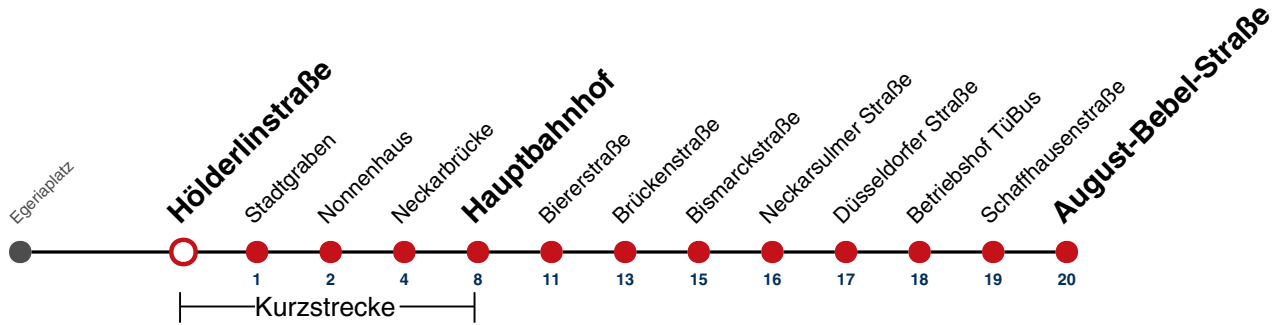

A bis Hauptbahnhof

gültig ab 10.12.2023

Fahrplanauskünfte rund um die Uhr:
naldo-App & landesweite Fahrplanauskunft
(0800 29 82 743, kostenlos)

21

Mohlstraße → August-Bebel-Straße

Gültig ab 10.12.2023

	Montag - Freitag	Samstag	Sonn-/Feiertag
05			
06	41		
07	11 41		
08	11 41	32 ^A	
09	11 41	02 ^A 32 ^A	
10	11 41	02 ^A 32 ^A	
11	11 41	02 ^A 32 ^A	
12	11 41	02 ^A 32 ^A	
13	11 41	02 ^A 32 ^A	
14	11 41	02 ^A 32 ^A	
15	11 41	02 ^A 32 ^A	
16	11 41	02 ^A 32 ^A	
17	11 41	02 ^A 32 ^A	
18	11 41	02 ^A 32 ^A	
19	11 41 ^A	02 ^A 32 ^A	
20	11 ^A	02 ^A	
21			
22			
23			
00			
01			

A bis Hauptbahnhof

gültig ab 10.12.2023

Fahrplanauskünfte rund um die Uhr:
naldo-App & landesweite Fahrplanauskunft
(0800 29 82 743, kostenlos)

21

Hölderlinstraße → August-Bebel-Straße

Gültig ab 10.12.2023

A bis Hauptbahnhof

gültig ab 10.12.2023

Fahrplanauskünfte rund um die Uhr:
naldo-App & landesweite Fahrplanauskunft
(0800 29 82 743, kostenlos)

21

Stadtgraben → August-Bebel-Straße

Gültig ab 10.12.2023

	Montag - Freitag	Samstag	Sonn-/Feiertag
05			
06	43		
07	13 43		
08	13 43	35 ^A	
09	13 43	05 ^A 35 ^A	
10	13 43	05 ^A 35 ^A	
11	13 43	05 ^A 35 ^A	
12	13 43	05 ^A 35 ^A	
13	13 43	05 ^A 35 ^A	
14	13 43	05 ^A 35 ^A	
15	13 43	05 ^A 35 ^A	
16	13 43	05 ^A 35 ^A	
17	13 43	05 ^A 35 ^A	
18	13 43	05 ^A 35 ^A	
19	13 43 ^A	05 ^A 35 ^A	
20	13 ^A	05 ^A	
21			
22			
23			
00			
01			