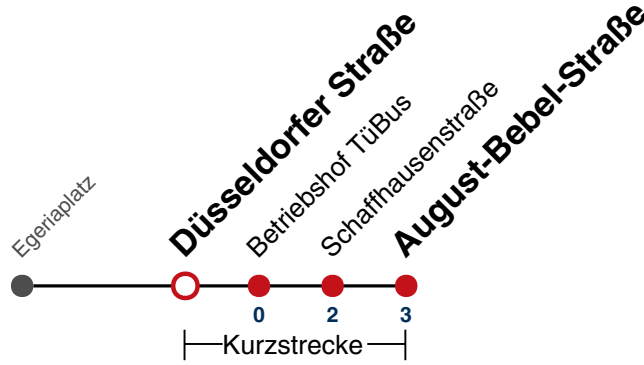

gültig ab 10.12.2023

Fahrplanauskünfte rund um die Uhr:
naldo-App & landesweite Fahrplanauskunft
(0800 29 82 743, kostenlos)

21

Düsseldorfer Straße → August-Bebel-Straße

Gültig ab 10.12.2023

	Montag - Freitag	Samstag	Sonn-/Feiertag
05			
06	00 30 45		
07	00 15 30		
08	00 30		
09	00 30		
10	00 30		
11	00 30		
12	00 30		
13	00 30		
14	00 30		
15	00 30		
16	00 15 30 45		
17	00 30		
18	00 30		
19	00 30		
20			
21			
22			
23			
00			
01			