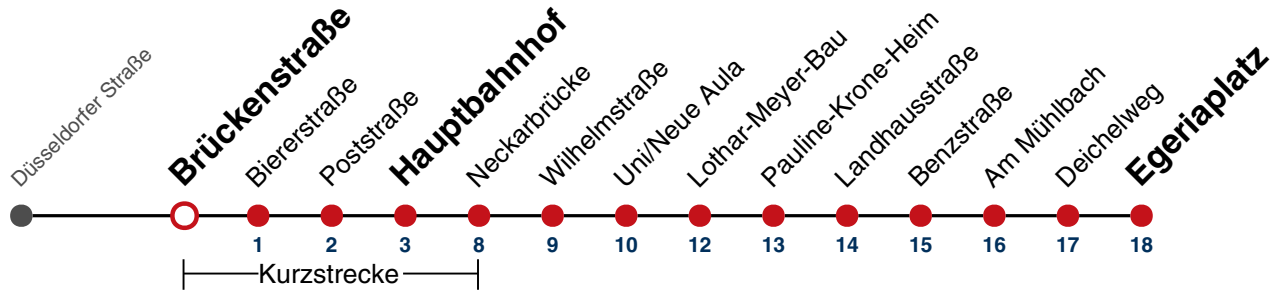

A bis Hauptbahnhof

gültig ab 10.12.2023

Fahrplanauskünfte rund um die Uhr:
 naldo-App & landesweite Fahrplanauskunft
 (0800 29 82 743, kostenlos)

21

Bismarckstraße → Egeriaplatz

Gültig ab 10.12.2023

	Montag - Freitag	Samstag	Sonn-/Feiertag
05	27 ^A		
06	04 ^A 34 49 ^A		
07	02 19 ^A 34		
08	04 34		
09	04 34		
10	04 34		
11	04 34		
12	04 34		
13	04 34		
14	04 34		
15	04 34		
16	04 19 ^A 34 49 ^A		
17	04 34		
18	04 34		
19	04 34		
20			
21			
22			
23			
00			
01			

A bis Hauptbahnhof

gültig ab 10.12.2023

Fahrplanauskünfte rund um die Uhr:
naldo-App & landesweite Fahrplanauskunft
(0800 29 82 743, kostenlos)

21

Brückenstraße → Egeriaplatz

Gültig ab 10.12.2023

	Montag - Freitag	Samstag	Sonn-/Feiertag
05	29 ^A		
06	06 ^A 36 51 ^A		
07	04 21 ^A 36		
08	06 36		
09	06 36		
10	06 36		
11	06 36		
12	06 36		
13	06 36		
14	06 36		
15	06 36		
16	06 21 ^A 36 51 ^A		
17	06 36		
18	06 36		
19	06 36		
20			
21			
22			
23			
00			
01			

A bis Hauptbahnhof

gültig ab 10.12.2023

Fahrplanauskünfte rund um die Uhr:
naldo-App & landesweite Fahrplanauskunft
(0800 29 82 743, kostenlos)

21

Biererstraße → Egeriaplatz

Gültig ab 10.12.2023

	Montag - Freitag	Samstag	Sonn-/Feiertag
05	30 ^A		
06	07 ^A 37 52 ^A		
07	05 22 ^A 37		
08	07 37		
09	07 37		
10	07 37		
11	07 37		
12	07 37		
13	07 37		
14	07 37		
15	07 37		
16	07 22 ^A 37 52 ^A		
17	07 37		
18	07 37		
19	07 37		
20			
21			
22			
23			
00			
01			

A bis Hauptbahnhof

gültig ab 10.12.2023

Fahrplanauskünfte rund um die Uhr:
naldo-App & landesweite Fahrplanauskunft
(0800 29 82 743, kostenlos)

21

Poststraße → Egeriaplatz

Gültig ab 10.12.2023

	Montag - Freitag	Samstag	Sonn-/Feiertag
05	31 ^A		
06	08 ^A 38 53 ^A		
07	06 23 ^A 38		
08	08 38		
09	08 38		
10	08 38		
11	08 38		
12	08 38		
13	08 38		
14	08 38		
15	08 38		
16	08 23 ^A 38 53 ^A		
17	08 38		
18	08 38		
19	08 38		
20			
21			
22			
23			
00			
01			