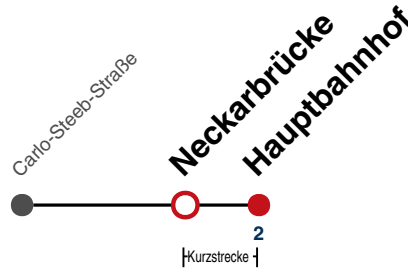

S nur an Schultagen

A18 nicht 24.12.

A26 nicht 24. und 31.12.

Fahrplanauskünfte rund um die Uhr:

naldo-App & landesweite Fahrplanauskunft
(0800 29 82 743, kostenlos)

22

Neckarbrücke → Hauptbahnhof

Gültig ab 10.12.2023