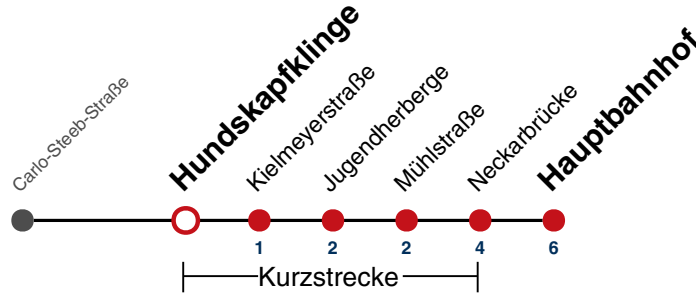

S nur an Schultagen

A18 nicht 24.12.

A26 nicht 24. und 31.12.

Fahrplanauskünfte rund um die Uhr:
naldo-App & landesweite Fahrplanauskunft
(0800 29 82 743, kostenlos)

22

Hundskapfklinge → Hauptbahnhof

Gültig ab 10.12.2023