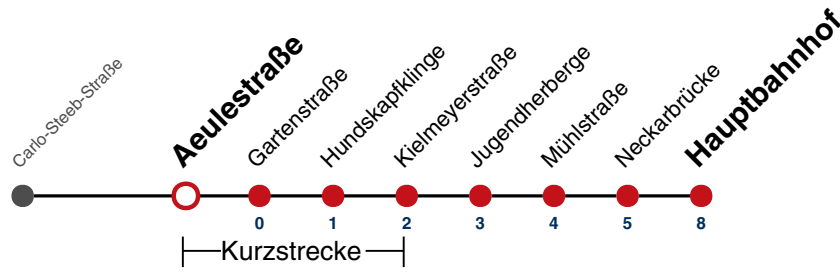

S nur an Schultagen

A18 nicht 24.12.

A26 nicht 24. und 31.12.

Fahrplanauskünfte rund um die Uhr:

naldo-App & landesweite Fahrplanauskunft
(0800 29 82 743, kostenlos)

22

Aeulestraße → Hauptbahnhof

Gültig ab 10.12.2023