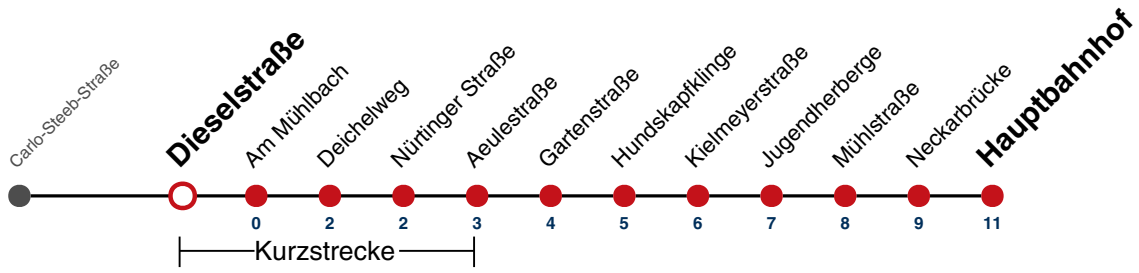

A18 nicht 24.12.

A26 nicht 24. und 31.12.

Fahrplanauskünfte rund um die Uhr:
naldo-App & landesweite Fahrplanauskunft
(0800 29 82 743, kostenlos)

22

Dieselstraße → Hauptbahnhof

Gültig ab 10.12.2023

| | Montag - Freitag | | Samstag | | Sonn-/Feiertag | |
|----|------------------|----|---------|----|-------------------|-------------------|
| 05 | 23 | 56 | | | | |
| 06 | 17 | 47 | 17 | 47 | 16 | 46 |
| 07 | 17 | 47 | 17 | 47 | 16 | 46 |
| 08 | 17 | 47 | 17 | 47 | 16 | 46 |
| 09 | 17 | 47 | 17 | 47 | 16 | 46 |
| 10 | 17 | 47 | 17 | 47 | 16 | 46 |
| 11 | 17 | 47 | 17 | 47 | 16 | 46 |
| 12 | 17 | 47 | 17 | 47 | 16 | 46 |
| 13 | 17 | 47 | 17 | 47 | 16 | 46 |
| 14 | 17 | 47 | 17 | 47 | 16 | 46 |
| 15 | 17 | 47 | 17 | 47 | 16 | 46 |
| 16 | 17 | 47 | 17 | 47 | 16 | 46 |
| 17 | 17 | 47 | 17 | 47 | 16 | 46 |
| 18 | 17 | 47 | 17 | 47 | 16 ^{A18} | 46 ^{A18} |
| 19 | 17 | 47 | 17 | 47 | 16 ^{A18} | 46 ^{A18} |
| 20 | 17 | 46 | 17 | 46 | 16 ^{A18} | 46 ^{A18} |
| 21 | 16 | 46 | 16 | 46 | 16 ^{A26} | 46 ^{A26} |
| 22 | 16 | 46 | 16 | 46 | 16 ^{A26} | 46 ^{A26} |
| 23 | 16 | 46 | 16 | 46 | 16 ^{A26} | 46 ^{A26} |
| 00 | | | | | | |
| 01 | | | | | | |