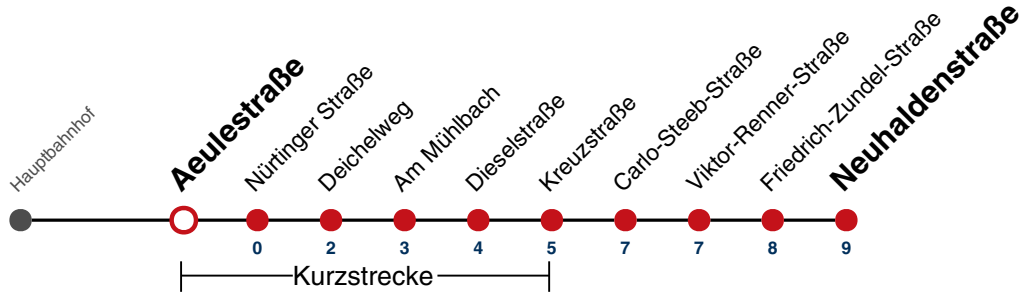

A18 nicht 24.12.

A26 nicht 24. und 31.12.

Fahrplanauskünfte rund um die Uhr:
 naldo-App & landesweite Fahrplanauskunft
 (0800 29 82 743, kostenlos)

22

Aeulestraße → Neuhaldenstraße

Gültig ab 10.12.2023

| | Montag - Freitag | Samstag | Sonn-/Feiertag |
|----|------------------|---------|-------------------------------------|
| 05 | 44 | | |
| 06 | 04 34 | 04 34 | 04 34 |
| 07 | 04 34 | 04 34 | 04 34 |
| 08 | 04 34 | 04 34 | 04 34 |
| 09 | 04 34 | 04 34 | 04 34 |
| 10 | 04 34 | 04 34 | 04 34 |
| 11 | 04 34 | 04 34 | 04 34 |
| 12 | 04 34 | 04 34 | 04 34 |
| 13 | 04 34 | 04 34 | 04 34 |
| 14 | 04 34 | 04 34 | 04 34 |
| 15 | 04 34 | 04 34 | 04 34 |
| 16 | 04 34 | 04 34 | 04 34 |
| 17 | 04 34 | 04 34 | 04 34 |
| 18 | 04 34 | 04 34 | 04 34 ^{A18} |
| 19 | 04 34 | 04 34 | 04 ^{A18} 34 ^{A18} |
| 20 | 04 34 | 04 34 | 04 ^{A18} 34 ^{A18} |
| 21 | 04 34 | 04 34 | 04 ^{A18} 34 ^{A26} |
| 22 | 04 34 | 04 34 | 04 ^{A26} 34 ^{A26} |
| 23 | 04 34 | 04 34 | 04 ^{A26} 34 ^{A26} |
| 00 | | | |
| 01 | | | |