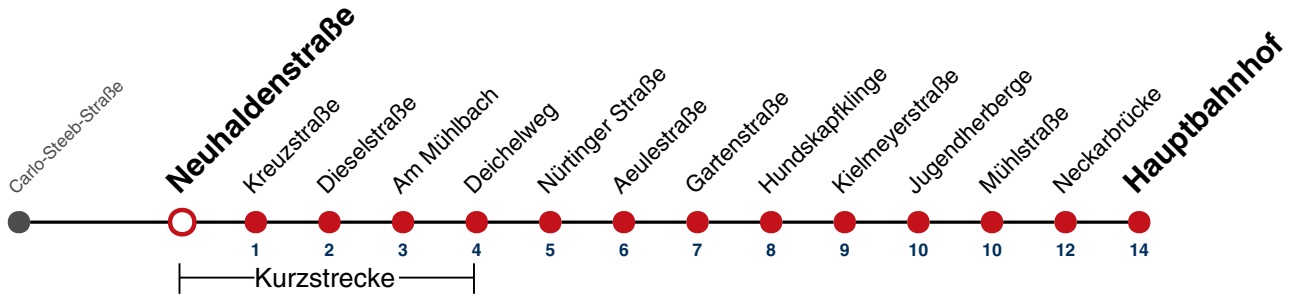

A18 nicht 24.12.

A26 nicht 24. und 31.12.

Fahrplanauskünfte rund um die Uhr:
naldo-App & landesweite Fahrplanauskunft
(0800 29 82 743, kostenlos)

22

Neuhaldenstraße → Hauptbahnhof

Gültig ab 10.12.2023

| | Montag - Freitag | | Samstag | | Sonn-/Feiertag | |
|----|------------------|----|---------|----|-------------------|-------------------|
| 05 | 20 | 53 | | | | |
| 06 | 14 | 44 | 14 | 44 | 13 | 43 |
| 07 | 14 | 44 | 14 | 44 | 13 | 43 |
| 08 | 14 | 44 | 14 | 44 | 13 | 43 |
| 09 | 14 | 44 | 14 | 44 | 13 | 43 |
| 10 | 14 | 44 | 14 | 44 | 13 | 43 |
| 11 | 14 | 44 | 14 | 44 | 13 | 43 |
| 12 | 14 | 44 | 14 | 44 | 13 | 43 |
| 13 | 14 | 44 | 14 | 44 | 13 | 43 |
| 14 | 14 | 44 | 14 | 44 | 13 | 43 |
| 15 | 14 | 44 | 14 | 44 | 13 | 43 |
| 16 | 14 | 44 | 14 | 44 | 13 | 43 |
| 17 | 14 | 44 | 14 | 44 | 13 | 43 |
| 18 | 14 | 44 | 14 | 44 | 13 ^{A18} | 43 ^{A18} |
| 19 | 14 | 44 | 14 | 44 | 13 ^{A18} | 43 ^{A18} |
| 20 | 14 | 43 | 14 | 43 | 13 ^{A18} | 43 ^{A18} |
| 21 | 13 | 43 | 13 | 43 | 13 ^{A26} | 43 ^{A26} |
| 22 | 13 | 43 | 13 | 43 | 13 ^{A26} | 43 ^{A26} |
| 23 | 13 | 43 | 13 | 43 | 13 ^{A26} | 43 ^{A26} |
| 00 | | | | | | |
| 01 | | | | | | |