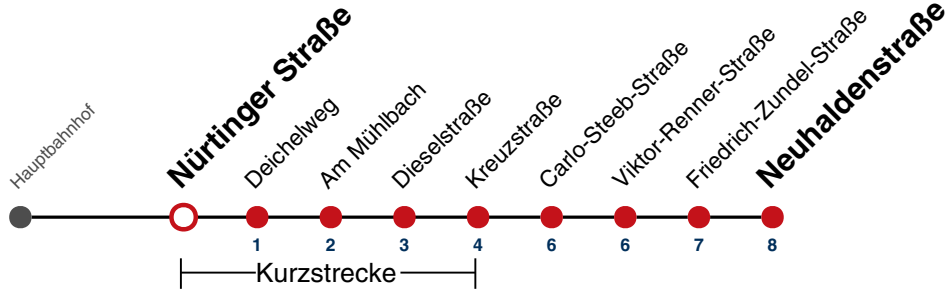

A18 nicht 24.12.

A26 nicht 24. und 31.12.

Fahrplanauskünfte rund um die Uhr:
 naldo-App & landesweite Fahrplanauskunft
 (0800 29 82 743, kostenlos)

22

Nürtinger Straße → Neuhaldenstraße

Gültig ab 10.12.2023

A18 nicht 24.12.

A26 nicht 24. und 31.12.

Fahrplanauskünfte rund um die Uhr:
naldo-App & landesweite Fahrplanauskunft
(0800 29 82 743, kostenlos)

22

Deichelweg → Neuhaldenstraße

Gültig ab 10.12.2023

| | Montag - Freitag | Samstag | Sonn-/Feiertag |
|----|------------------|---------|-------------------------------------|
| 05 | 47 | | |
| 06 | 07 37 | 07 37 | 07 37 |
| 07 | 07 37 | 07 37 | 07 37 |
| 08 | 07 37 | 07 37 | 07 37 |
| 09 | 07 37 | 07 37 | 07 37 |
| 10 | 07 37 | 07 37 | 07 37 |
| 11 | 07 37 | 07 37 | 07 37 |
| 12 | 07 37 | 07 37 | 07 37 |
| 13 | 07 37 | 07 37 | 07 37 |
| 14 | 07 37 | 07 37 | 07 37 |
| 15 | 07 37 | 07 37 | 07 37 |
| 16 | 07 37 | 07 37 | 07 37 |
| 17 | 07 37 | 07 37 | 07 37 |
| 18 | 07 37 | 07 37 | 07 37 ^{A18} |
| 19 | 07 37 | 07 37 | 07 ^{A18} 37 ^{A18} |
| 20 | 07 37 | 07 37 | 07 ^{A18} 37 ^{A18} |
| 21 | 07 37 | 07 37 | 07 ^{A18} 37 ^{A26} |
| 22 | 07 37 | 07 37 | 07 ^{A26} 37 ^{A26} |
| 23 | 07 37 | 07 37 | 07 ^{A26} 37 ^{A26} |
| 00 | | | |
| 01 | | | |