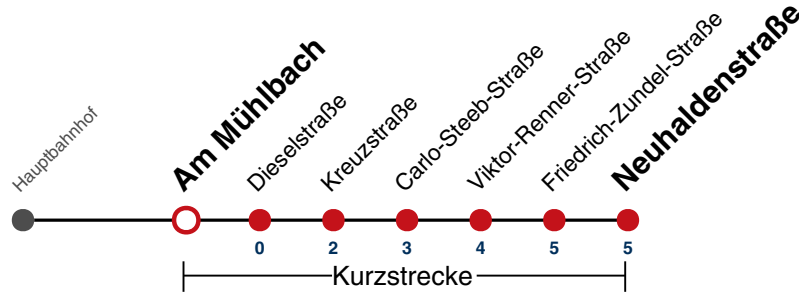

A18 nicht 24.12.

A26 nicht 24. und 31.12.

Fahrplanauskünfte rund um die Uhr:
naldo-App & landesweite Fahrplanauskunft
(0800 29 82 743, kostenlos)

22

Am Mühlbach → Neuhaldenstraße

Gültig ab 10.12.2023

| | Montag - Freitag | Samstag | Sonn-/Feiertag |
|----|------------------|---------|-------------------------------------|
| 05 | 47 | | |
| 06 | 08 38 | 08 38 | 07 37 |
| 07 | 08 38 | 08 38 | 07 37 |
| 08 | 08 38 | 08 38 | 07 37 |
| 09 | 08 38 | 08 38 | 07 37 |
| 10 | 08 38 | 08 38 | 07 37 |
| 11 | 08 38 | 08 38 | 07 37 |
| 12 | 08 38 | 08 38 | 07 37 |
| 13 | 08 38 | 08 38 | 07 37 |
| 14 | 08 38 | 08 38 | 07 37 |
| 15 | 08 38 | 08 38 | 07 37 |
| 16 | 08 38 | 08 38 | 07 37 |
| 17 | 08 38 | 08 38 | 07 37 |
| 18 | 08 38 | 08 38 | 07 37 ^{A18} |
| 19 | 08 38 | 08 38 | 07 ^{A18} 37 ^{A18} |
| 20 | 08 37 | 08 37 | 07 ^{A18} 37 ^{A18} |
| 21 | 07 37 | 07 37 | 07 ^{A18} 37 ^{A26} |
| 22 | 07 37 | 07 37 | 07 ^{A26} 37 ^{A26} |
| 23 | 07 37 | 07 37 | 07 ^{A26} 37 ^{A26} |
| 00 | | | |
| 01 | | | |