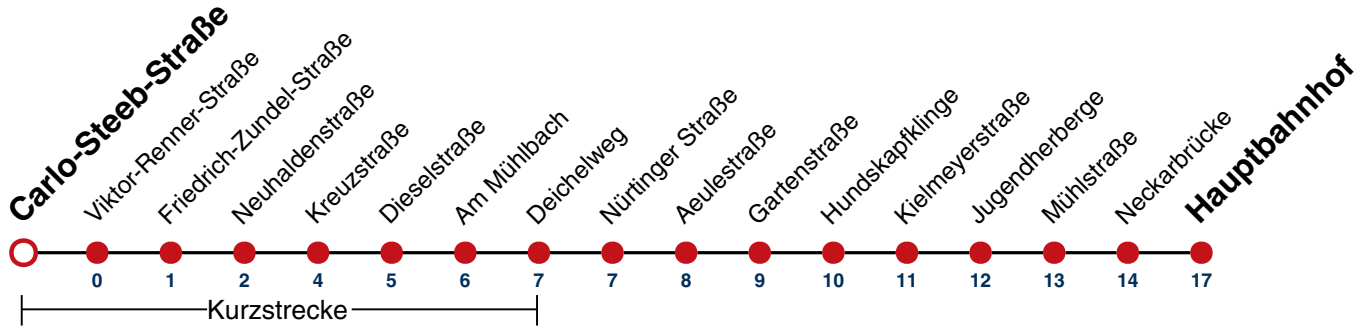

A18 nicht 24.12.

A26 nicht 24. und 31.12.

Fahrplanauskünfte rund um die Uhr:
 naldo-App & landesweite Fahrplanauskunft
 (0800 29 82 743, kostenlos)

22

Carlo-Steeb-Straße → Hauptbahnhof

Gültig ab 10.12.2023