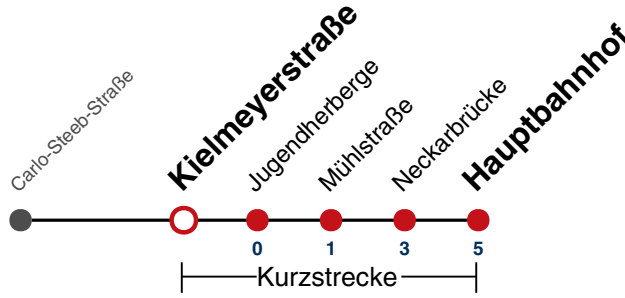

S nur an Schultagen

A18 nicht 24.12.

A26 nicht 24. und 31.12.

Fahrplanauskünfte rund um die Uhr:
naldo-App & landesweite Fahrplanauskunft
(0800 29 82 743, kostenlos)

22

Kielerstraße → Hauptbahnhof

Gültig ab 10.12.2023