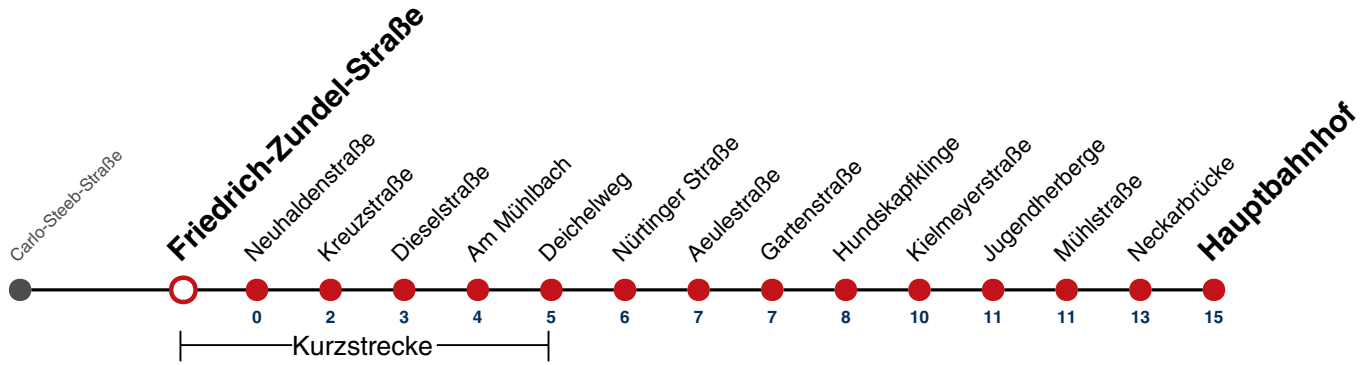

A18 nicht 24.12.

A26 nicht 24. und 31.12.

Fahrplanauskünfte rund um die Uhr:
naldo-App & landesweite Fahrplanauskunft
(0800 29 82 743, kostenlos)

22

Friedrich-Zundel-Straße → Hauptbahnhof

Gültig ab 10.12.2023