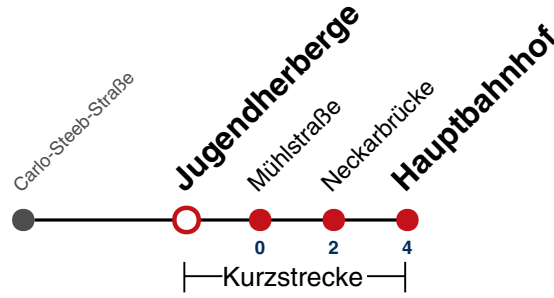

S nur an Schultagen

A18 nicht 24.12.

A26 nicht 24. und 31.12.

Fahrplanauskünfte rund um die Uhr:
naldo-App & landesweite Fahrplanauskunft
(0800 29 82 743, kostenlos)

22

Jugendherberge → Hauptbahnhof

Gültig ab 10.12.2023