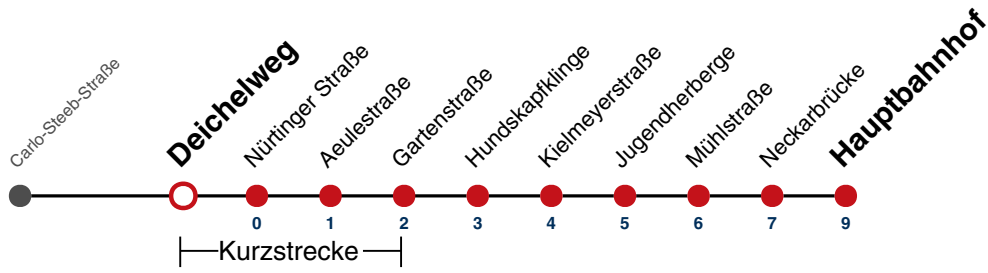

A18 nicht 24.12.

A26 nicht 24. und 31.12.

Fahrplanauskünfte rund um die Uhr:
naldo-App & landesweite Fahrplanauskunft
(0800 29 82 743, kostenlos)

22

Deichelweg → Hauptbahnhof

Gültig ab 10.12.2023

| | Montag - Freitag | | Samstag | | Sonn-/Feiertag | |
|----|------------------|----|---------|----|-------------------|-------------------|
| 05 | 25 | 58 | | | | |
| 06 | 19 | 49 | 19 | 49 | 18 | 48 |
| 07 | 19 | 49 | 19 | 49 | 18 | 48 |
| 08 | 19 | 49 | 19 | 49 | 18 | 48 |
| 09 | 19 | 49 | 19 | 49 | 18 | 48 |
| 10 | 19 | 49 | 19 | 49 | 18 | 48 |
| 11 | 19 | 49 | 19 | 49 | 18 | 48 |
| 12 | 19 | 49 | 19 | 49 | 18 | 48 |
| 13 | 19 | 49 | 19 | 49 | 18 | 48 |
| 14 | 19 | 49 | 19 | 49 | 18 | 48 |
| 15 | 19 | 49 | 19 | 49 | 18 | 48 |
| 16 | 19 | 49 | 19 | 49 | 18 | 48 |
| 17 | 19 | 49 | 19 | 49 | 18 | 48 |
| 18 | 19 | 49 | 19 | 49 | 18 ^{A18} | 48 ^{A18} |
| 19 | 19 | 49 | 19 | 49 | 18 ^{A18} | 48 ^{A18} |
| 20 | 19 | 48 | 19 | 48 | 18 ^{A18} | 48 ^{A18} |
| 21 | 18 | 48 | 18 | 48 | 18 ^{A26} | 48 ^{A26} |
| 22 | 18 | 48 | 18 | 48 | 18 ^{A26} | 48 ^{A26} |
| 23 | 18 | 48 | 18 | 48 | 18 ^{A26} | 48 ^{A26} |
| 00 | | | | | | |
| 01 | | | | | | |