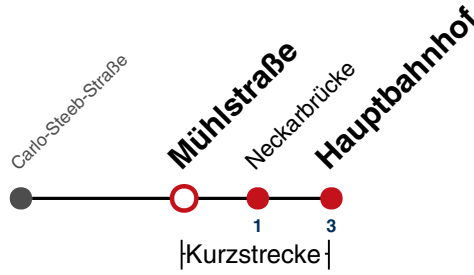

S nur an Schultagen

A18 nicht 24.12.

A26 nicht 24. und 31.12.

Fahrplanauskünfte rund um die Uhr:
naldo-App & landesweite Fahrplanauskunft
(0800 29 82 743, kostenlos)

22

Mühlstraße → Hauptbahnhof

Gültig ab 10.12.2023