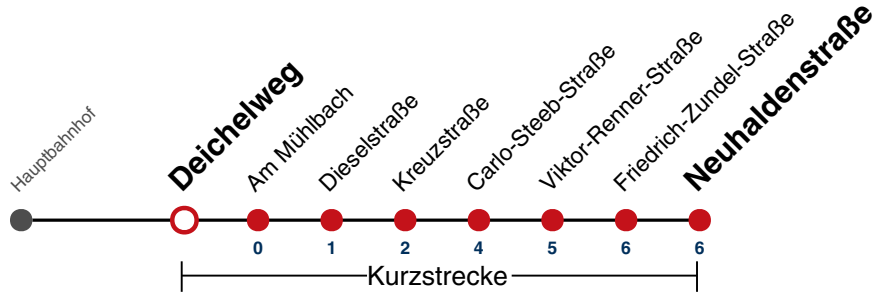

A18 nicht 24.12.

A26 nicht 24. und 31.12.

Fahrplanauskünfte rund um die Uhr:
naldo-App & landesweite Fahrplanauskunft
(0800 29 82 743, kostenlos)

22

Deichelweg → Neuhaldenstraße

Gültig ab 10.12.2023

| | Montag - Freitag | Samstag | Sonn-/Feiertag |
|----|------------------|---------|-------------------------------------|
| 05 | 47 | | |
| 06 | 07 37 | 07 37 | 07 37 |
| 07 | 07 37 | 07 37 | 07 37 |
| 08 | 07 37 | 07 37 | 07 37 |
| 09 | 07 37 | 07 37 | 07 37 |
| 10 | 07 37 | 07 37 | 07 37 |
| 11 | 07 37 | 07 37 | 07 37 |
| 12 | 07 37 | 07 37 | 07 37 |
| 13 | 07 37 | 07 37 | 07 37 |
| 14 | 07 37 | 07 37 | 07 37 |
| 15 | 07 37 | 07 37 | 07 37 |
| 16 | 07 37 | 07 37 | 07 37 |
| 17 | 07 37 | 07 37 | 07 37 |
| 18 | 07 37 | 07 37 | 07 37 ^{A18} |
| 19 | 07 37 | 07 37 | 07 ^{A18} 37 ^{A18} |
| 20 | 07 37 | 07 37 | 07 ^{A18} 37 ^{A18} |
| 21 | 07 37 | 07 37 | 07 ^{A18} 37 ^{A26} |
| 22 | 07 37 | 07 37 | 07 ^{A26} 37 ^{A26} |
| 23 | 07 37 | 07 37 | 07 ^{A26} 37 ^{A26} |
| 00 | | | |
| 01 | | | |