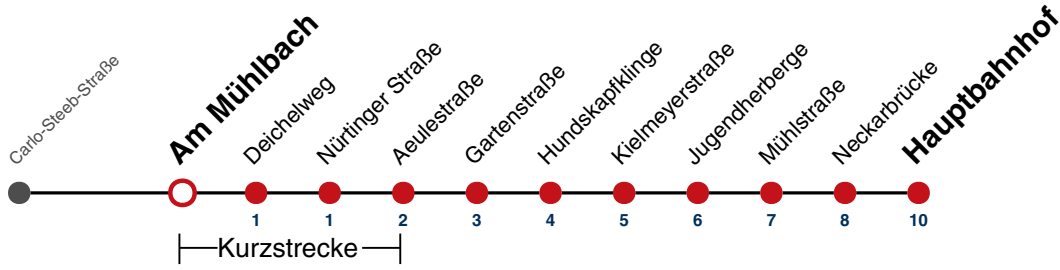

A18 nicht 24.12.

A26 nicht 24. und 31.12.

Fahrplanauskünfte rund um die Uhr:
naldo-App & landesweite Fahrplanauskunft
(0800 29 82 743, kostenlos)

22

Am Mühlbach → Hauptbahnhof

Gültig ab 10.12.2023

| | Montag - Freitag | | Samstag | | Sonn-/Feiertag | |
|----|------------------|----|---------|----|-------------------|-------------------|
| 05 | 24 | 57 | | | | |
| 06 | 18 | 48 | 18 | 48 | 17 | 47 |
| 07 | 18 | 48 | 18 | 48 | 17 | 47 |
| 08 | 18 | 48 | 18 | 48 | 17 | 47 |
| 09 | 18 | 48 | 18 | 48 | 17 | 47 |
| 10 | 18 | 48 | 18 | 48 | 17 | 47 |
| 11 | 18 | 48 | 18 | 48 | 17 | 47 |
| 12 | 18 | 48 | 18 | 48 | 17 | 47 |
| 13 | 18 | 48 | 18 | 48 | 17 | 47 |
| 14 | 18 | 48 | 18 | 48 | 17 | 47 |
| 15 | 18 | 48 | 18 | 48 | 17 | 47 |
| 16 | 18 | 48 | 18 | 48 | 17 | 47 |
| 17 | 18 | 48 | 18 | 48 | 17 | 47 |
| 18 | 18 | 48 | 18 | 48 | 17 ^{A18} | 47 ^{A18} |
| 19 | 18 | 48 | 18 | 48 | 17 ^{A18} | 47 ^{A18} |
| 20 | 18 | 47 | 18 | 47 | 17 ^{A18} | 47 ^{A18} |
| 21 | 17 | 47 | 17 | 47 | 17 ^{A26} | 47 ^{A26} |
| 22 | 17 | 47 | 17 | 47 | 17 ^{A26} | 47 ^{A26} |
| 23 | 17 | 47 | 17 | 47 | 17 ^{A26} | 47 ^{A26} |
| 00 | | | | | | |
| 01 | | | | | | |