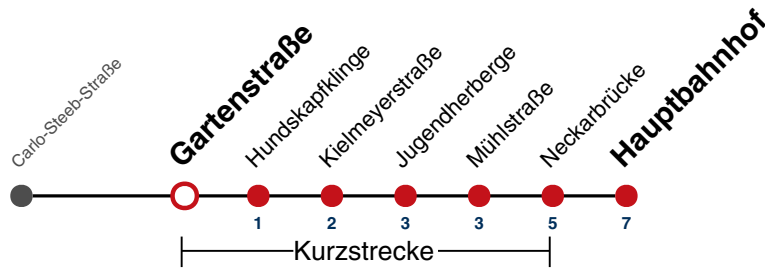

S nur an Schultagen

A18 nicht 24.12.

A26 nicht 24. und 31.12.

Fahrplanauskünfte rund um die Uhr:
naldo-App & landesweite Fahrplanauskunft
(0800 29 82 743, kostenlos)

22

Gartenstraße → Hauptbahnhof

Gültig ab 10.12.2023