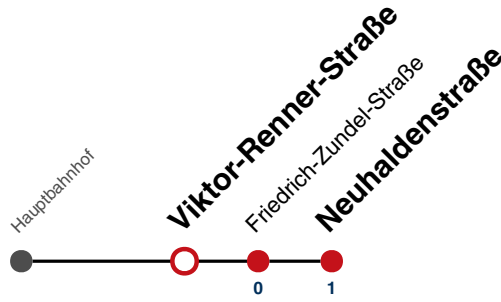

A18 nicht 24.12.

A26 nicht 24. und 31.12.

Fahrplanauskünfte rund um die Uhr:
 naldo-App & landesweite Fahrplanauskunft
 (0800 29 82 743, kostenlos)

22

Viktor-Renner-Straße → Neuhaldenstraße

Gültig ab 10.12.2023