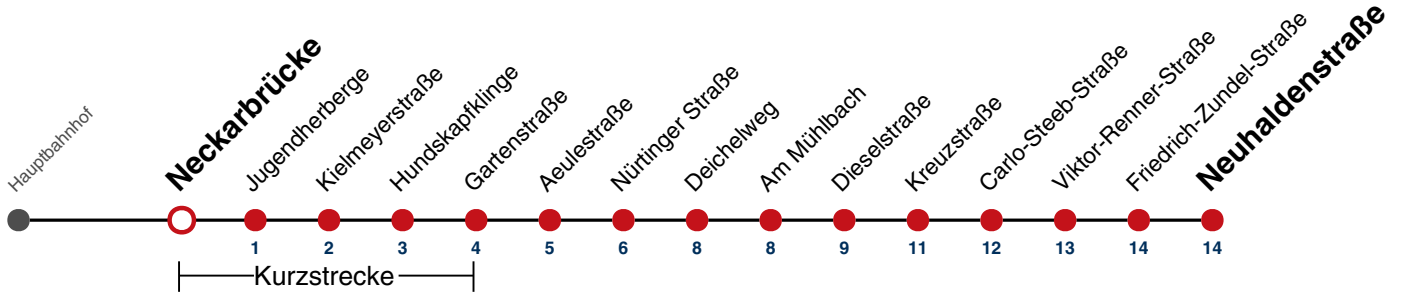

A18 nicht 24.12.

A26 nicht 24. und 31.12.

Fahrplanauskünfte rund um die Uhr:
 naldo-App & landesweite Fahrplanauskunft
 (0800 29 82 743, kostenlos)

22

Neckarbrücke → Neuhaldenstraße

Gültig ab 10.12.2023

| | Montag - Freitag | | Samstag | | Sonn-/Feiertag | |
|----|------------------|----|---------|----|-------------------|-------------------|
| 05 | 39 | 59 | 59 | | 59 | |
| 06 | 29 | 59 | 29 | 59 | 29 | 59 |
| 07 | 29 | 59 | 29 | 59 | 29 | 59 |
| 08 | 29 | 59 | 29 | 59 | 29 | 59 |
| 09 | 29 | 59 | 29 | 59 | 29 | 59 |
| 10 | 29 | 59 | 29 | 59 | 29 | 59 |
| 11 | 29 | 59 | 29 | 59 | 29 | 59 |
| 12 | 29 | 59 | 29 | 59 | 29 | 59 |
| 13 | 29 | 59 | 29 | 59 | 29 | 59 |
| 14 | 29 | 59 | 29 | 59 | 29 | 59 |
| 15 | 29 | 59 | 29 | 59 | 29 | 59 |
| 16 | 29 | 59 | 29 | 59 | 29 | 59 |
| 17 | 29 | 59 | 29 | 59 | 29 | 59 |
| 18 | 29 | 59 | 29 | 59 | 29 ^{A18} | 59 ^{A18} |
| 19 | 29 | 59 | 29 | 59 | 29 ^{A18} | 59 ^{A18} |
| 20 | 29 | 59 | 29 | 59 | 29 ^{A18} | 59 ^{A18} |
| 21 | 29 | 59 | 29 | 59 | 29 ^{A26} | 59 ^{A26} |
| 22 | 29 | 59 | 29 | 59 | 29 ^{A26} | 59 ^{A26} |
| 23 | 29 | | 29 | | 29 ^{A26} | |
| 00 | | | | | | |
| 01 | | | | | | |