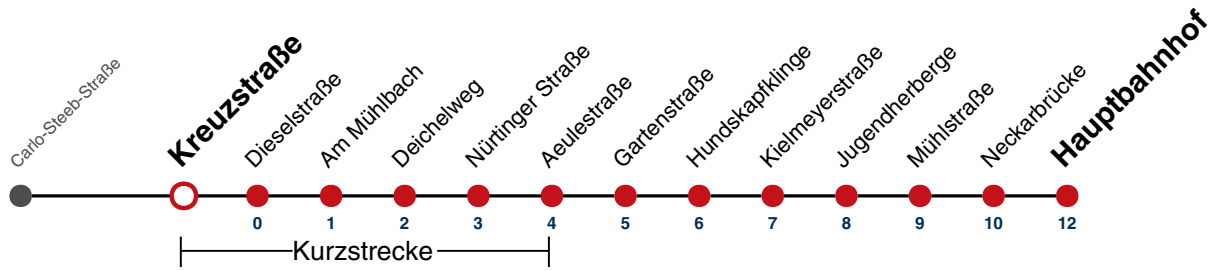

A18 nicht 24.12.

A26 nicht 24. und 31.12.

Fahrplanauskünfte rund um die Uhr:
naldo-App & landesweite Fahrplanauskunft
(0800 29 82 743, kostenlos)

22

Kreuzstraße → Hauptbahnhof

Gültig ab 10.12.2023

| | Montag - Freitag | | Samstag | | Sonn-/Feiertag | |
|----|------------------|----|---------|----|-------------------|-------------------|
| 05 | 22 | 55 | | | | |
| 06 | 16 | 46 | 16 | 46 | 15 | 45 |
| 07 | 16 | 46 | 16 | 46 | 15 | 45 |
| 08 | 16 | 46 | 16 | 46 | 15 | 45 |
| 09 | 16 | 46 | 16 | 46 | 15 | 45 |
| 10 | 16 | 46 | 16 | 46 | 15 | 45 |
| 11 | 16 | 46 | 16 | 46 | 15 | 45 |
| 12 | 16 | 46 | 16 | 46 | 15 | 45 |
| 13 | 16 | 46 | 16 | 46 | 15 | 45 |
| 14 | 16 | 46 | 16 | 46 | 15 | 45 |
| 15 | 16 | 46 | 16 | 46 | 15 | 45 |
| 16 | 16 | 46 | 16 | 46 | 15 | 45 |
| 17 | 16 | 46 | 16 | 46 | 15 | 45 |
| 18 | 16 | 46 | 16 | 46 | 15 ^{A18} | 45 ^{A18} |
| 19 | 16 | 46 | 16 | 46 | 15 ^{A18} | 45 ^{A18} |
| 20 | 16 | 45 | 16 | 45 | 15 ^{A18} | 45 ^{A18} |
| 21 | 15 | 45 | 15 | 45 | 15 ^{A26} | 45 ^{A26} |
| 22 | 15 | 45 | 15 | 45 | 15 ^{A26} | 45 ^{A26} |
| 23 | 15 | 45 | 15 | 45 | 15 ^{A26} | 45 ^{A26} |
| 00 | | | | | | |
| 01 | | | | | | |