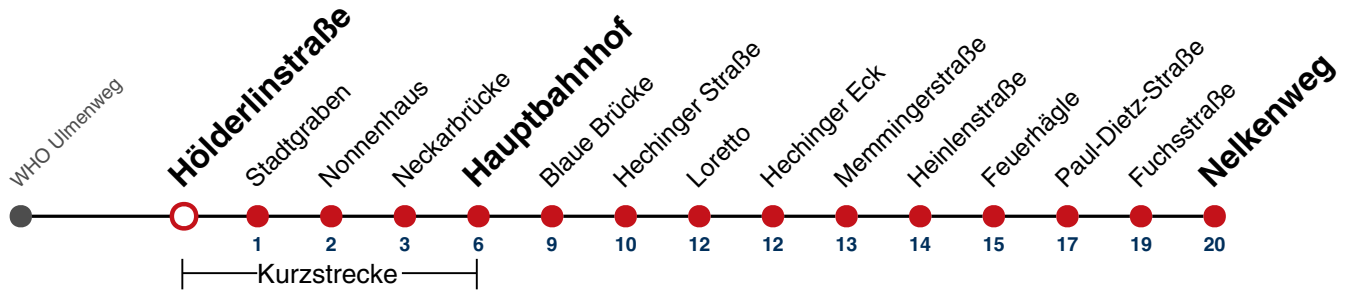

3

Hölderlinstraße → Nelkenweg

Gültig ab 10.12.2023

	Mo - Fr (Normal)				Mo - Fr (Ferien)		Samstag			Sonn-/Feiertag	
05	54				54						
06	09^A	24	39^A	54	24	54	04	34		04	34
07	09^A	24	39^A	54	24	54	04	34	57	04	34
08	09^A	24	39^A	54	24	54	27	57		04	34
09	09^A	24	39^A	54	24	54	27	57		04	34
10	09^A	24	39^A	54	24	54	27	57		04	34
11	09^A	24	39^A	54	24	54	27	57		04	34
12	09^A	24	39^A	54	24	54	27	57		04	34
13	09^A	28	39^A	54	24	54	27	57		04	34
14	09^A	24	39^A	54	24	54	27	57		04	34
15	09^A	24	39^A	54	24	54	27	57		04	34
16	09^A	24	39^A	54	24	54	27	57		04	34
17	09^A	24	39^A	54	24	54	27	57		04	34
18	09^A	24	39^A	54	24	54	27	57		04	34^{A18}
19	09^A	24	39^A	54	24	54	27	57		04^{A18}	34^{A18}
20	09^A	34			34		34			04^{A18}	34^{A18}
21	04	34			04	34	04	34		04^{A18}	34^{A26}
22	04	34			04	34	04	34		04^{A26}	34^{A26}
23	04	34			04	34	04	34		04^{A26}	34^{A26}
00											
01											

A bis Hauptbahnhof

A18 nicht 24.12.

A26 nicht 24. und 31.12.

gültig ab 10.12.2023

Fahrplanauskünfte rund um die Uhr:
naldo-App & landesweite Fahrplanauskunft
(0800 29 82 743, kostenlos)