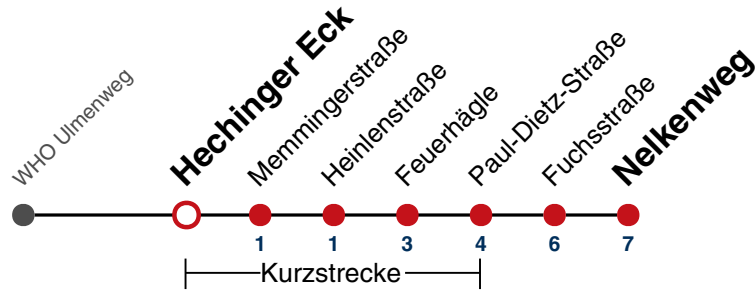

A18 nicht 24.12.

A26 nicht 24. und 31.12.

gültig ab 10.12.2023

Fahrplanauskünfte rund um die Uhr:
naldo-App & landesweite Fahrplanauskunft
(0800 29 82 743, kostenlos)

3

Hechinger Eck → Nelkenweg

Gültig ab 10.12.2023