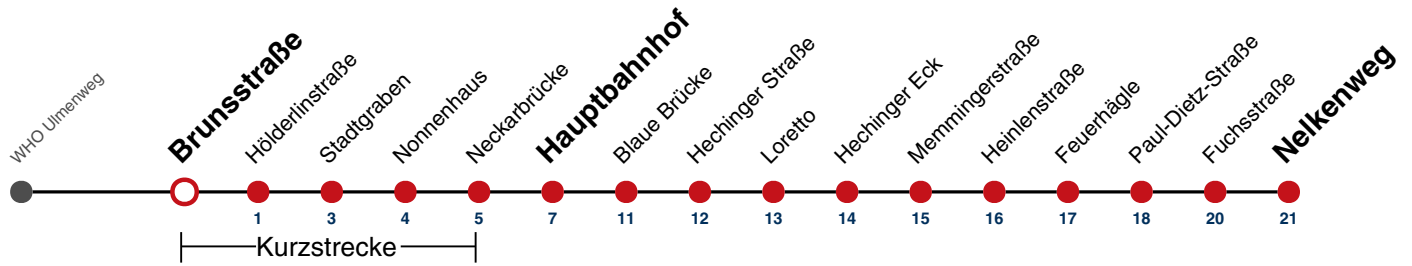

3

Brunnsstraße → Nelkenweg

Gültig ab 10.12.2023

	Mo - Fr (Normal)				Mo - Fr (Ferien)		Samstag		Sonn-/Feiertag		
05	52				52						
06	07^A	22	37^A	52	22	52	03	33	03	33	
07	07^A	22	37^A	52	22	52	03	33	55	03	33
08	07^A	22	37^A	52	22	52	25	55		03	33
09	07^A	22	37^A	52	22	52	25	55		03	33
10	07^A	22	37^A	52	22	52	25	55		03	33
11	07^A	22	37^A	52	22	52	25	55		03	33
12	07^A	22	37^A	52	22	52	25	55		03	33
13	07^A	26	37^A	52	22	52	25	55		03	33
14	07^A	22	37^A	52	22	52	25	55		03	33
15	07^A	22	37^A	52	22	52	25	55		03	33
16	07^A	22	37^A	52	22	52	25	55		03	33
17	07^A	22	37^A	52	22	52	25	55		03	33
18	07^A	22	37^A	52	22	52	25	55		03	33^{A18}
19	07^A	22	37^A	52	22	52	25	55		03^{A18}	33^{A18}
20	07^A	33			33		33			03^{A18}	33^{A18}
21	03	33			03	33	03	33		03^{A18}	33^{A26}
22	03	33			03	33	03	33		03^{A26}	33^{A26}
23	03	33			03	33	03	33		03^{A26}	33^{A26}
00											
01											

A bis Hauptbahnhof

A18 nicht 24.12.

A26 nicht 24. und 31.12.

gültig ab 10.12.2023

Fahrplanauskünfte rund um die Uhr:
naldo-App & landesweite Fahrplanauskunft
(0800 29 82 743, kostenlos)