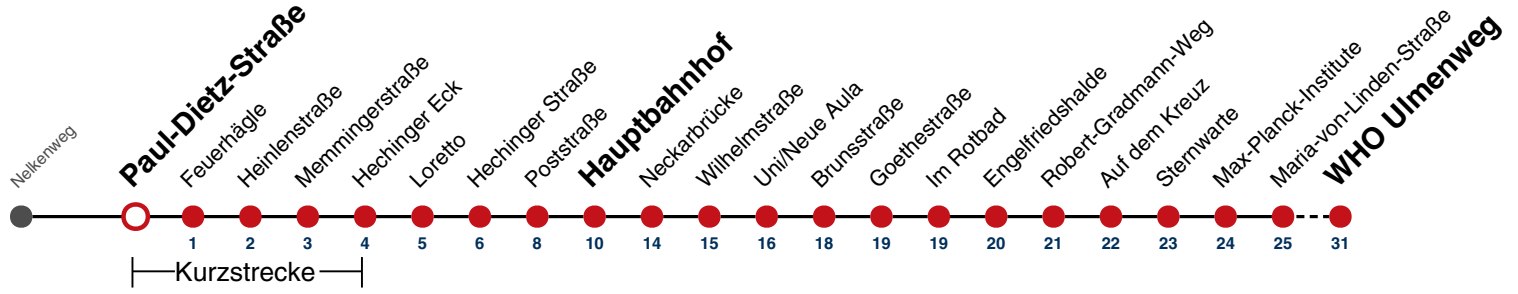

3

Paul-Dietz-Straße → WHO Ulmenweg

Gültig ab 10.12.2023

	Mo - Fr (Normal)	Mo - Fr (Ferien)	Samstag	Sonn-/Feiertag
05	21^A 51	21^A 51^A	24^A	24^A
06	21 51	21^A 51^A	04 34	04 34
07	21 51	21^A 51^A	04 34 58	04 34
08	21 51	21^A 51^A	28 58	04 34
09	21 51	21^A 51^A	28 58	04 34
10	21 51	21^A 51^A	28 58	04 34
11	21 51	21^A 51^A	28 58	04 34
12	21 51	21^A 51^A	28 58	04 34
13	21 51	21^A 51^A	28 58	04 34
14	21 51	21^A 51^A	28 58	04 34
15	21 50^A_S 51	21^A 51^A	28 58	04 34
16	21 51	21^A 51^A	28 58	04 34
17	21 51	21^A 51^A	28 58	04 34
18	21 51	21^A 51^A	28 58	04^{A18} 34^{A18}
19	21 51	21^A 51^A	28 58	04^{A18} 34^{A18}
20	21 34	21^A 34	34	04^{A18} 34^{A18}
21	04 34	04 34	04 34	04^{A26} 34^{A26}
22	04 34	04 34	04 34	04^{A26} 34^{A26}
23	04 34	04 34	04 34	04^{A26} 34^{A26}
00				
01				

A bis Hauptbahnhof

S nur an Schultagen

A18 nicht 24.12.

A26 nicht 24. und 31.12.

gültig ab 10.12.2023

Fahrplanauskünfte rund um die Uhr:
naldo-App & landesweite Fahrplanauskunft
(0800 29 82 743, kostenlos)