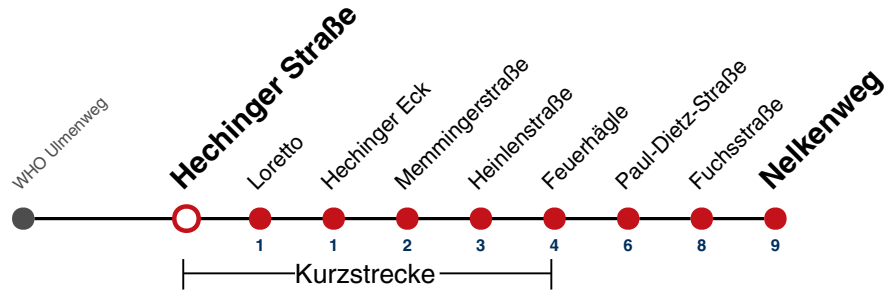

A18 nicht 24.12.

A26 nicht 24. und 31.12.

gültig ab 10.12.2023

Fahrplanauskünfte rund um die Uhr:
naldo-App & landesweite Fahrplanauskunft
(0800 29 82 743, kostenlos)

3

Hechinger Straße → Nelkenweg

Gültig ab 10.12.2023