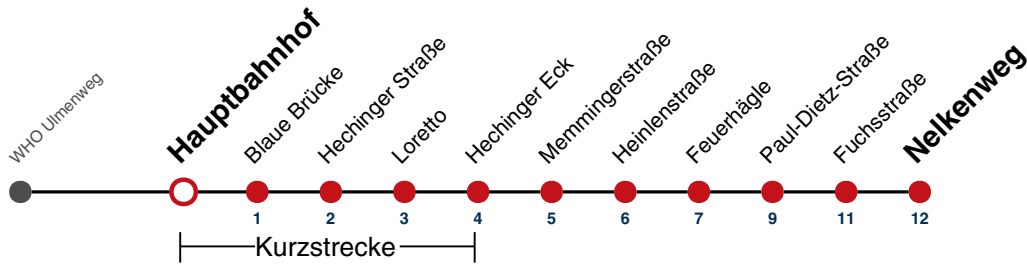

3

Hauptbahnhof → Nelkenweg

Gültig ab 10.12.2023

	Mo - Fr (Normal)	Mo - Fr (Ferien)	Samstag	Sonn-/Feiertag
05	33	33	42	42
06	03 33	03 33	12 42	12 42
07	03 33	03 33	12 42	12 42
08	03 33	03 33	06 36	12 42
09	03 33	03 33	06 36	12 42
10	03 33	03 33	06 36	12 42
11	03 33	03 33	06 36	12 42
12	03 33	03 33	06 36	12 42
13	03 33	03 33	06 36	12 42
14	03 33	03 33	06 36	12 42
15	03 33	03 33	06 36	12 42
16	03 33	03 33	06 36	12 42
17	03 33	03 33	06 36	12 42
18	03 33	03 33	06 36	12 42^{A18}
19	03 33	03 33	06 36	12^{A18} 42^{A18}
20	03 42	03 42	06 42	12^{A18} 42^{A18}
21	12 42	12 42	12 42	12^{A18} 42^{A26}
22	12 42	12 42	12 42	12^{A26} 42^{A26}
23	12 42	12 42	12 42	12^{A26} 42^{A26}
00				
01				

A18 nicht 24.12.

A26 nicht 24. und 31.12.

gültig ab 10.12.2023

Fahrplanauskünfte rund um die Uhr:
naldo-App & landesweite Fahrplanauskunft
(0800 29 82 743, kostenlos)