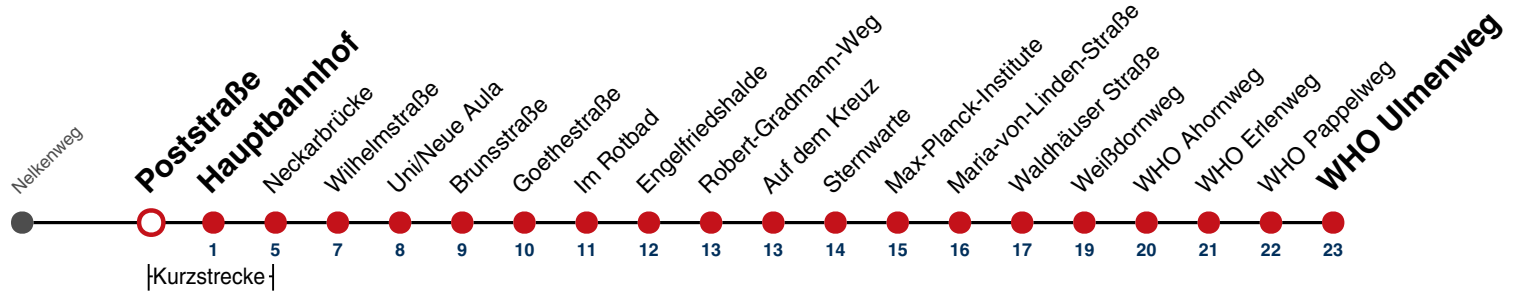

3

Poststraße → WHO Ulmenweg

Gültig ab 10.12.2023

	Mo - Fr (Normal)			Mo - Fr (Ferien)			Samstag		Sonn-/Feiertag	
05	30^A			30^A			32^A		32^A	
06	00	30		00^A	30^A		12	42	12	42
07	00	30		00^A	30^A		12	42	12	42
08	00	30		00^A	30^A		07	37	12	42
09	00	30		00^A	30^A		07	37	12	42
10	00	30		00^A	30^A		07	37	12	42
11	00	30		00^A	30^A		07	37	12	42
12	00	30		00^A	30^A		07	37	12	42
13	00	30		00^A	30^A		07	37	12	42
14	00	30		00^A	30^A		07	37	12	42
15	00	30	58^S	00^A	30^A		07	37	12	42
16	00	30		00^A	30^A		07	37	12	42
17	00	30		00^A	30^A		07	37	12	42
18	00	30		00^A	30^A		07	37	12^{A18}	42^{A18}
19	00	30		00^A	30^A		07	37	12^{A18}	42^{A18}
20	00	30	42	00^A	30^A	42	07	42	12^{A18}	42^{A18}
21	12	42		12	42		12	42	12^{A26}	42^{A26}
22	12	42		12	42		12	42	12^{A26}	42^{A26}
23	12	42		12	42		12	42	12^{A26}	42^{A26}
00										
01										

A bis Hauptbahnhof

S nur an Schultagen

A18 nicht 24.12.

A26 nicht 24. und 31.12.

gültig ab 10.12.2023

Fahrplanauskünfte rund um die Uhr:

naldo-App & landesweite Fahrplanauskunft
(0800 29 82 743, kostenlos)