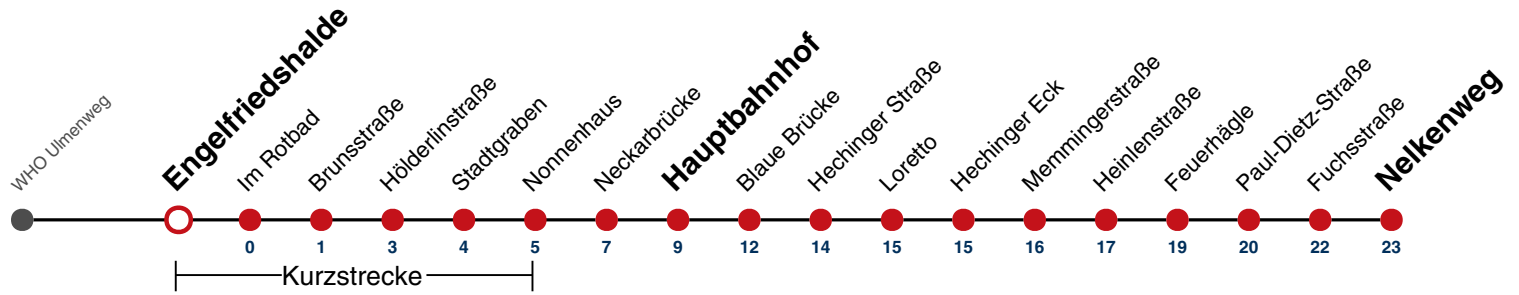

3

Engelfriedshalde → Nelkenweg

Gültig ab 10.12.2023

	Mo - Fr (Normal)				Mo - Fr (Ferien)		Samstag			Sonn-/Feiertag	
05	51				51						
06	06^A	21	36^A	51	21	51	01	31	01	31	
07	06^A	21	36^A	51	21	51	01	31	54	01	31
08	06^A	21	36^A	51	21	51	24	54		01	31
09	06^A	21	36^A	51	21	51	24	54		01	31
10	06^A	21	36^A	51	21	51	24	54		01	31
11	06^A	21	36^A	51	21	51	24	54		01	31
12	06^A	21	36^A	51	21	51	24	54		01	31
13	06^A	25	36^A	51	21	51	24	54		01	31
14	06^A	21	36^A	51	21	51	24	54		01	31
15	06^A	21	36^A	51	21	51	24	54		01	31
16	06^A	21	36^A	51	21	51	24	54		01	31
17	06^A	21	36^A	51	21	51	24	54		01	31
18	06^A	21	36^A	51	21	51	24	54		01	31^{A18}
19	06^A	21	36^A	51	21	51	24	54		01^{A18}	31^{A18}
20	06^A	31			31		31			01^{A18}	31^{A18}
21	01	31			01	31	01	31		01^{A18}	31^{A26}
22	01	31			01	31	01	31		01^{A26}	31^{A26}
23	01	31			01	31	01	31		01^{A26}	31^{A26}
00											
01											

A bis Hauptbahnhof

A18 nicht 24.12.

A26 nicht 24. und 31.12.

gültig ab 10.12.2023

Fahrplanauskünfte rund um die Uhr:
naldo-App & landesweite Fahrplanauskunft
(0800 29 82 743, kostenlos)