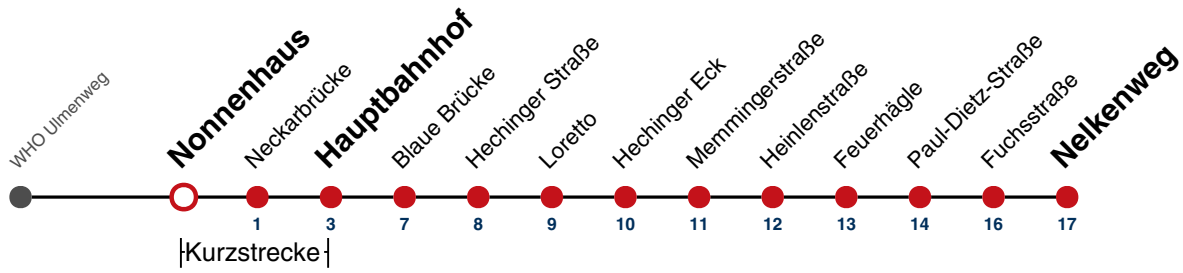

3

Nonnenhaus → Nelkenweg

Gültig ab 10.12.2023

	Mo - Fr (Normal)				Mo - Fr (Ferien)		Samstag		Sonn-/Feiertag	
05	57				57					
06	12^A	27	42^A	57	27	57	06	36	06	36
07	12^A	27	42^A	57	27	57	06	36	06	36
08	12^A	27	42^A	57	27	57	00	30	06	36
09	12^A	27	42^A	57	27	57	00	30	06	36
10	12^A	27	42^A	57	27	57	00	30	06	36
11	12^A	27	42^A	57	27	57	00	30	06	36
12	12^A	27	42^A	57	27	57	00	30	06	36
13	12^A	31	42^A	57	27	57	00	30	06	36
14	12^A	27	42^A	57	27	57	00	30	06	36
15	12^A	27	42^A	57	27	57	00	30	06	36
16	12^A	27	42^A	57	27	57	00	30	06	36
17	12^A	27	42^A	57	27	57	00	30	06	36
18	12^A	27	42^A	57	27	57	00	30	06	36^{A18}
19	12^A	27	42^A	57	27	57	00	30	06^{A18}	36^{A18}
20	12^A	36			36		00	36	06^{A18}	36^{A18}
21	06	36			06	36	06	36	06^{A18}	36^{A26}
22	06	36			06	36	06	36	06^{A26}	36^{A26}
23	06	36			06	36	06	36	06^{A26}	36^{A26}
00										
01										

A bis Hauptbahnhof

A18 nicht 24.12.

A26 nicht 24. und 31.12.

gültig ab 10.12.2023

Fahrplanauskünfte rund um die Uhr:
naldo-App & landesweite Fahrplanauskunft
(0800 29 82 743, kostenlos)