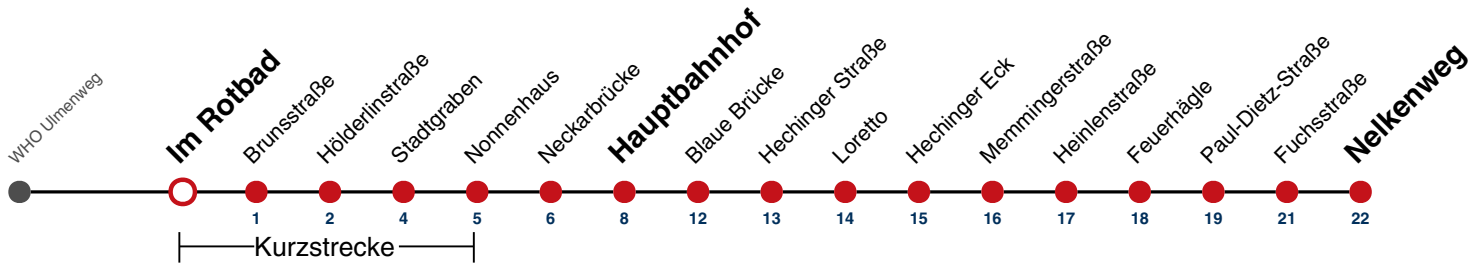

3

Im Rotbad → Nelkenweg

Gültig ab 10.12.2023

	Mo - Fr (Normal)				Mo - Fr (Ferien)		Samstag			Sonn-/Feiertag	
05	51				51						
06	06^A	21	36^A	51	21	51	02	32		02	32
07	06^A	21	36^A	51	21	51	02	32	54	02	32
08	06^A	21	36^A	51	21	51	24	54		02	32
09	06^A	21	36^A	51	21	51	24	54		02	32
10	06^A	21	36^A	51	21	51	24	54		02	32
11	06^A	21	36^A	51	21	51	24	54		02	32
12	06^A	21	36^A	51	21	51	24	54		02	32
13	06^A	25	36^A	51	21	51	24	54		02	32
14	06^A	21	36^A	51	21	51	24	54		02	32
15	06^A	21	36^A	51	21	51	24	54		02	32
16	06^A	21	36^A	51	21	51	24	54		02	32
17	06^A	21	36^A	51	21	51	24	54		02	32
18	06^A	21	36^A	51	21	51	24	54		02	32^{A18}
19	06^A	21	36^A	51	21	51	24	54		02^{A18}	32^{A18}
20	06^A	32			32		32			02^{A18}	32^{A18}
21	02	32			02	32	02	32		02^{A18}	32^{A26}
22	02	32			02	32	02	32		02^{A26}	32^{A26}
23	02	32			02	32	02	32		02^{A26}	32^{A26}
00											
01											

A bis Hauptbahnhof

A18 nicht 24.12.

A26 nicht 24. und 31.12.

gültig ab 10.12.2023

Fahrplanauskünfte rund um die Uhr:
naldo-App & landesweite Fahrplanauskunft
(0800 29 82 743, kostenlos)