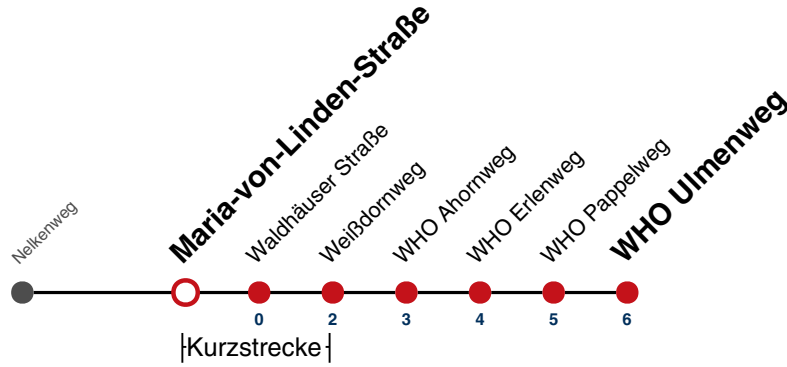

3

Maria-von-Linden-Straße → WHO Ulmenweg

Gültig ab 10.12.2023

	Mo - Fr (Normal)				Mo - Fr (Ferien)			Samstag		Sonn-/Feiertag		
05												
06	16	31	46		31			29	59	29	59	
07	01	16	31	46	01	31		29	59	29	59	
08	01	16	31	46	01	31		25	55	29	59	
09	01	16	31	46	01	31		25	55	29	59	
10	01	16	31	46	01	31		25	55	29	59	
11	01	16	31	46	01	31		25	55	29	59	
12	01	16	31	46	01	31		25	55	29	59	
13	01	16	31	46	01	31		25	55	29	59	
14	01	16	31	46	01	31		25	55	29	59	
15	01	16	31	46	01	31		25	55	29	59	
16	01	16	31	46	01	31		25	55	29	59	
17	01	16	31	46	01	31		25	55	29	59	
18	01	16	31	46	01	31		25	55	29^{A18}	59^{A18}	
19	01	16	31	46	01	31		25	55	29^{A18}	59^{A18}	
20	01	16	31	46	59	01	31	59	25	59	29^{A18}	59^{A18}
21	29	59			29	59		29	59	29^{A26}	59^{A26}	
22	29	59			29	59		29	59	29^{A26}	59^{A26}	
23	29	59			29	59		29	59	29^{A26}	59^{A26}	
00												
01												

A18 nicht 24.12.

A26 nicht 24. und 31.12.

gültig ab 10.12.2023

Fahrplanauskünfte rund um die Uhr:

naldo-App & landesweite Fahrplanauskunft
(0800 29 82 743, kostenlos)