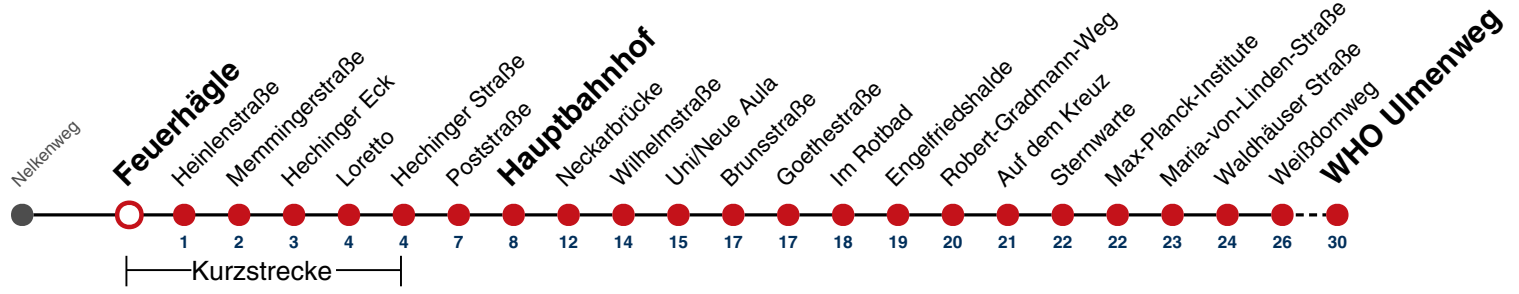

3

Feuerhügle → WHO Ulmenweg

Gültig ab 10.12.2023

	Mo - Fr (Normal)	Mo - Fr (Ferien)	Samstag	Sonn-/Feiertag
05	22 ^A 52	22 ^A 52 ^A	25 ^A	25 ^A
06	22 52	22 ^A 52 ^A	05 35	05 35
07	22 52	22 ^A 52 ^A	05 35 59	05 35
08	22 52	22 ^A 52 ^A	29 59	05 35
09	22 52	22 ^A 52 ^A	29 59	05 35
10	22 52	22 ^A 52 ^A	29 59	05 35
11	22 52	22 ^A 52 ^A	29 59	05 35
12	22 52	22 ^A 52 ^A	29 59	05 35
13	22 52	22 ^A 52 ^A	29 59	05 35
14	22 52	22 ^A 52 ^A	29 59	05 35
15	22 51 ^A _S 52	22 ^A 52 ^A	29 59	05 35
16	22 52	22 ^A 52 ^A	29 59	05 35
17	22 52	22 ^A 52 ^A	29 59	05 35
18	22 52	22 ^A 52 ^A	29 59	05 ^{A18} 35 ^{A18}
19	22 52	22 ^A 52 ^A	29 59	05 ^{A18} 35 ^{A18}
20	22 35	22 ^A 35	35	05 ^{A18} 35 ^{A18}
21	05 35	05 35	05 35	05 ^{A26} 35 ^{A26}
22	05 35	05 35	05 35	05 ^{A26} 35 ^{A26}
23	05 35	05 35	05 35	05 ^{A26} 35 ^{A26}
00				
01				