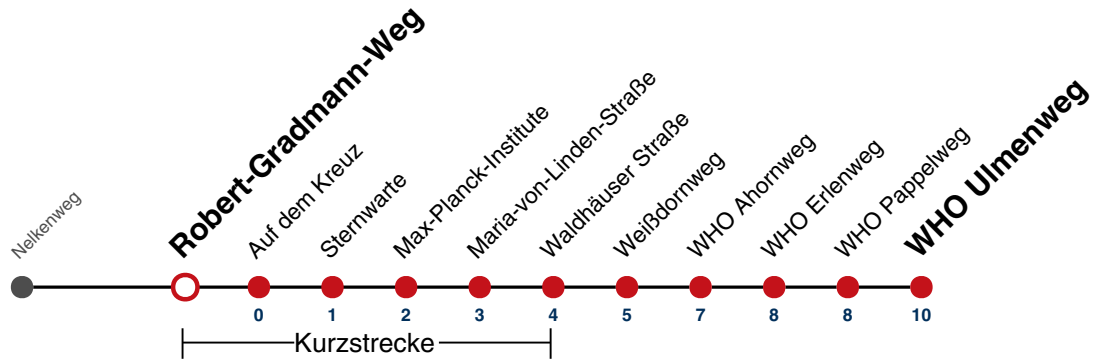

A18 nicht 24.12.

A26 nicht 24. und 31.12.

gültig ab 10.12.2023

Fahrplanauskünfte rund um die Uhr:
naldo-App & landesweite Fahrplanauskunft
(0800 29 82 743, kostenlos)

3

Robert-Gradmann-Weg → WHO Ulmenweg

Gültig ab 10.12.2023