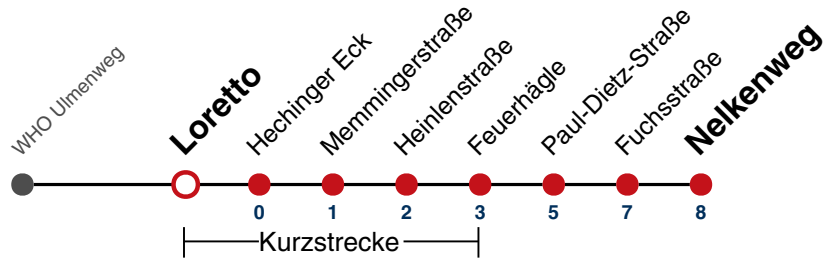

A18 nicht 24.12.

A26 nicht 24. und 31.12.

gültig ab 10.12.2023

Fahrplanauskünfte rund um die Uhr:
naldo-App & landesweite Fahrplanauskunft
(0800 29 82 743, kostenlos)

3

Loretto → Nelkenweg

Gültig ab 10.12.2023