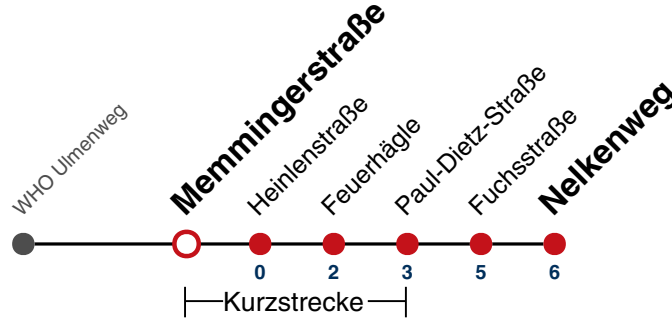

A18 nicht 24.12.

A26 nicht 24. und 31.12.

gültig ab 10.12.2023

Fahrplanauskünfte rund um die Uhr:
naldo-App & landesweite Fahrplanauskunft
(0800 29 82 743, kostenlos)

3

Memmingerstraße → Nelkenweg

Gültig ab 10.12.2023