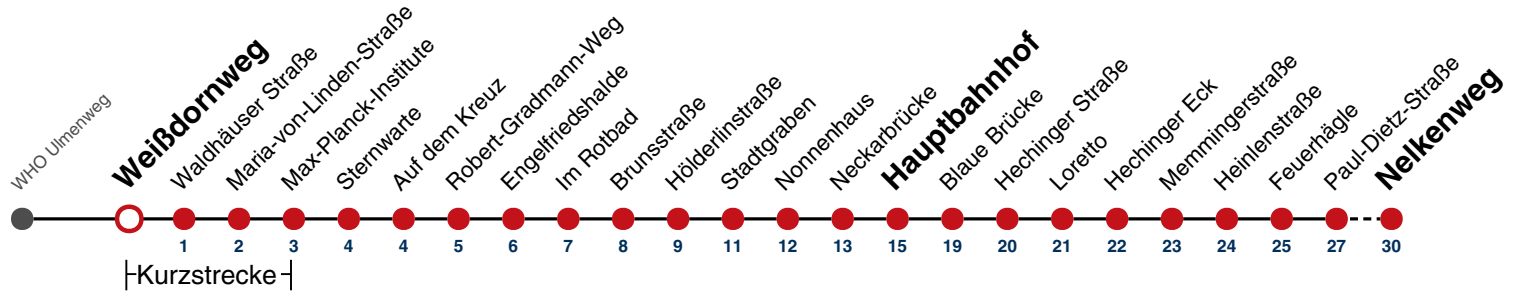

3

Weißdornweg → Nelkenweg

Gültig ab 10.12.2023

	Mo - Fr (Normal)				Mo - Fr (Ferien)		Samstag		Sonn-/Feiertag	
05	44	59^A			44		55		55	
06	14	29^A	44	59^A	14	44	25	55	25	55
07	14	29^A	44	59^A	14	44	25	47	25	55
08	14	29^A	44	59^A	14	44	17	47	25	55
09	14	29^A	44	59^A	14	44	17	47	25	55
10	14	29^A	44	59^A	14	44	17	47	25	55
11	14	29^A	44	59^A	14	44	17	47	25	55
12	14	29^A	44	59^A	14	44	17	47	25	55
13	18	29^A	44	59^A	14	44	17	47	25	55
14	14	29^A	44	59^A	14	44	17	47	25	55
15	14	29^A	44	59^A	14	44	17	47	25	55
16	14	29^A	44	59^A	14	44	17	47	25	55
17	14	29^A	44	59^A	14	44	17	47	25	55
18	14	29^A	44	59^A	14	44	17	47	25^{A18}	55^{A18}
19	14	29^A	44	59^A	14	44	17	47	25^{A18}	55^{A18}
20	25	55			25	55	25	55	25^{A18}	55^{A18}
21	25	55			25	55	25	55	25^{A26}	55^{A26}
22	25	55			25	55	25	55	25^{A26}	55^{A26}
23	25				25		25		25^{A26}	
00										
01										

A bis Hauptbahnhof

A18 nicht 24.12.

A26 nicht 24. und 31.12.

gültig ab 10.12.2023

Fahrplanauskünfte rund um die Uhr:
naldo-App & landesweite Fahrplanauskunft
(0800 29 82 743, kostenlos)