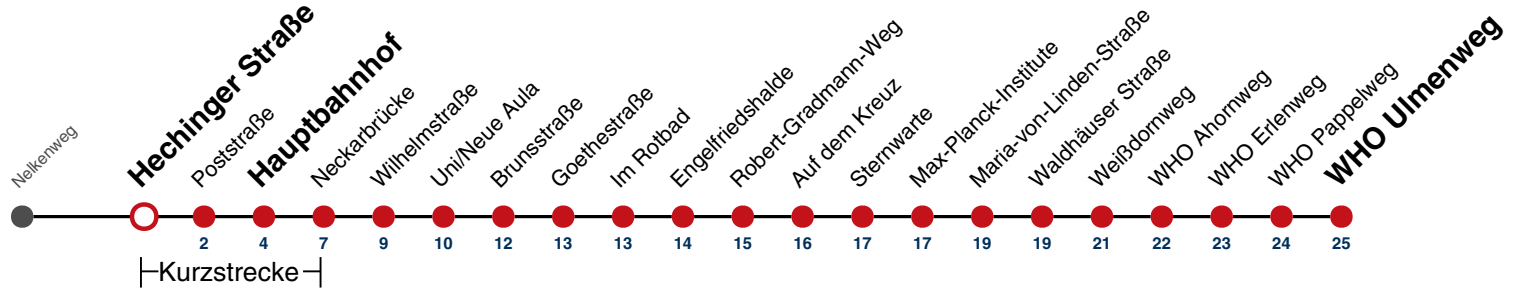

3

Hechinger Straße → WHO Ulmenweg

Gültig ab 10.12.2023

	Mo - Fr (Normal)	Mo - Fr (Ferien)	Samstag	Sonn-/Feiertag
05	28 ^A 58	28 ^A 58 ^A	29 ^A	29 ^A
06	28 58	28 ^A 58 ^A	09 39	09 39
07	28 58	28 ^A 58 ^A	09 39	09 39
08	28 58	28 ^A 58 ^A	05 35	09 39
09	28 58	28 ^A 58 ^A	05 35	09 39
10	28 58	28 ^A 58 ^A	05 35	09 39
11	28 58	28 ^A 58 ^A	05 35	09 39
12	28 58	28 ^A 58 ^A	05 35	09 39
13	28 58	28 ^A 58 ^A	05 35	09 39
14	28 58	28 ^A 58 ^A	05 35	09 39
15	28 56 ^A _S 58	28 ^A 58 ^A	05 35	09 39
16	28 58	28 ^A 58 ^A	05 35	09 39
17	28 58	28 ^A 58 ^A	05 35	09 39
18	28 58	28 ^A 58 ^A	05 35	09 ^{A18} 39 ^{A18}
19	28 58	28 ^A 58 ^A	05 35	09 ^{A18} 39 ^{A18}
20	28 39	28 ^A 39	05 39	09 ^{A18} 39 ^{A18}
21	09 39	09 39	09 39	09 ^{A26} 39 ^{A26}
22	09 39	09 39	09 39	09 ^{A26} 39 ^{A26}
23	09 39	09 39	09 39	09 ^{A26} 39 ^{A26}
00				
01				