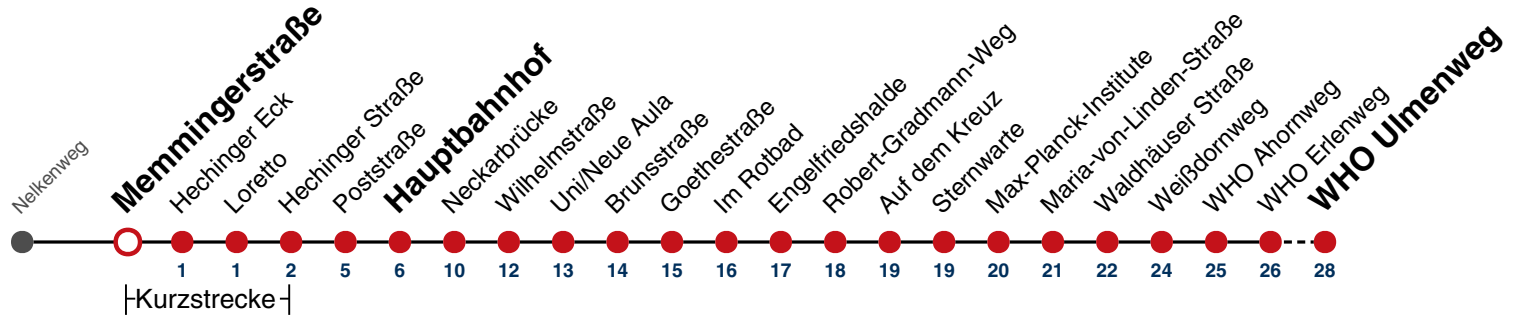

3

Memmingerstraße → WHO Ulmenweg

Gültig ab 10.12.2023

	Mo - Fr (Normal)			Mo - Fr (Ferien)		Samstag		Sonn-/Feiertag	
05	25 ^A	55		25 ^A	55 ^A	27 ^A		27 ^A	
06	25	55		25 ^A	55 ^A	07	37	07	37
07	25	55		25 ^A	55 ^A	07	37	07	37
08	25	55		25 ^A	55 ^A	01	31	07	37
09	25	55		25 ^A	55 ^A	01	31	07	37
10	25	55		25 ^A	55 ^A	01	31	07	37
11	25	55		25 ^A	55 ^A	01	31	07	37
12	25	55		25 ^A	55 ^A	01	31	07	37
13	25	55		25 ^A	55 ^A	01	31	07	37
14	25	55		25 ^A	55 ^A	01	31	07	37
15	25	53 ^A _S	55	25 ^A	55 ^A	01	31	07	37
16	25	55		25 ^A	55 ^A	01	31	07	37
17	25	55		25 ^A	55 ^A	01	31	07	37
18	25	55		25 ^A	55 ^A	01	31	07 ^{A18}	37 ^{A18}
19	25	55		25 ^A	55 ^A	01	31	07 ^{A18}	37 ^{A18}
20	25	37		25 ^A	37	01	37	07 ^{A18}	37 ^{A18}
21	07	37		07	37	07	37	07 ^{A26}	37 ^{A26}
22	07	37		07	37	07	37	07 ^{A26}	37 ^{A26}
23	07	37		07	37	07	37	07 ^{A26}	37 ^{A26}
00									
01									