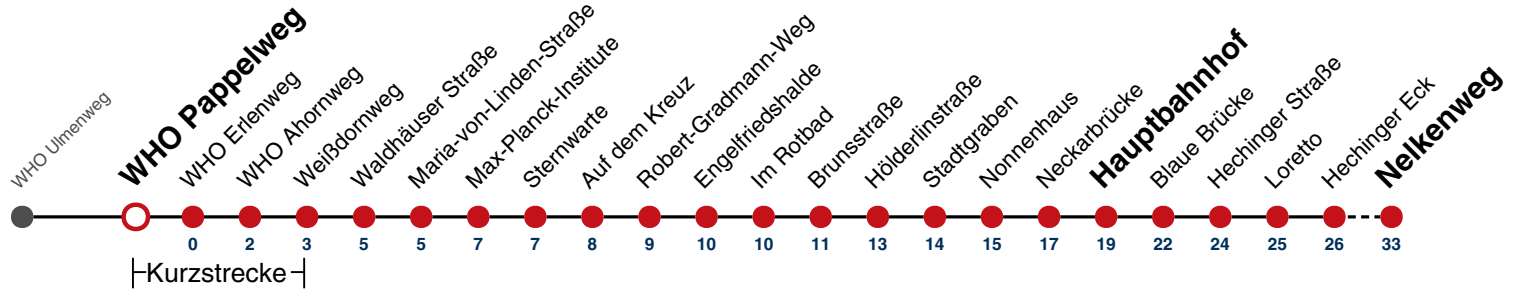

3

WHO Pappelweg → Nelkenweg

Gültig ab 10.12.2023

	Mo - Fr (Normal)				Mo - Fr (Ferien)		Samstag		Sonn-/Feiertag	
05	40	55^A			40		51		51	
06	10	25^A	40	55^A	10	40	21	51	21	51
07	10	25^A	40	55^A	10	40	21	43	21	51
08	10	25^A	40	55^A	10	40	13	43	21	51
09	10	25^A	40	55^A	10	40	13	43	21	51
10	10	25^A	40	55^A	10	40	13	43	21	51
11	10	25^A	40	55^A	10	40	13	43	21	51
12	10	25^A	40	55^A	10	40	13	43	21	51
13	14	25^A	40	55^A	10	40	13	43	21	51
14	10	25^A	40	55^A	10	40	13	43	21	51
15	10	25^A	40	55^A	10	40	13	43	21	51
16	10	25^A	40	55^A	10	40	13	43	21	51
17	10	25^A	40	55^A	10	40	13	43	21	51
18	10	25^A	40	55^A	10	40	13	43	21^{A18}	51^{A18}
19	10	25^A	40	55^A	10	40	13	43	21^{A18}	51^{A18}
20	21	51			21	51	21	51	21^{A18}	51^{A18}
21	21	51			21	51	21	51	21^{A26}	51^{A26}
22	21	51			21	51	21	51	21^{A26}	51^{A26}
23	21				21		21		21^{A26}	
00										
01										

A bis Hauptbahnhof

A18 nicht 24.12.

A26 nicht 24. und 31.12.

gültig ab 10.12.2023

Fahrplanauskünfte rund um die Uhr:
naldo-App & landesweite Fahrplanauskunft
(0800 29 82 743, kostenlos)