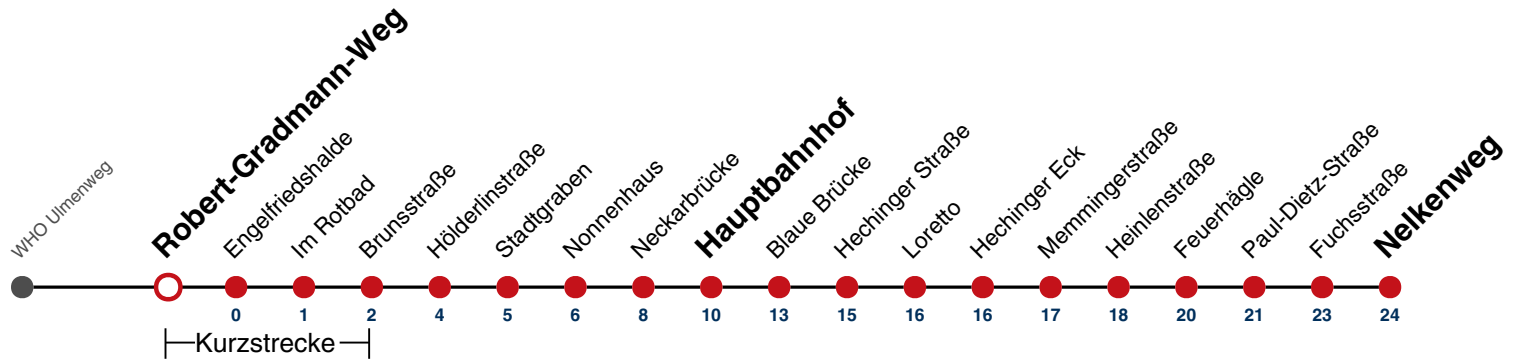

3

Robert-Gradmann-Weg → Nelkenweg

Gültig ab 10.12.2023

	Mo - Fr (Normal)	Mo - Fr (Ferien)	Samstag	Sonn-/Feiertag
05	50	50		
06	05^A 20 35^A 50	20 50	00 30	00 30
07	05^A 20 35^A 50	20 50	00 30 53	00 30
08	05^A 20 35^A 50	20 50	23 53	00 30
09	05^A 20 35^A 50	20 50	23 53	00 30
10	05^A 20 35^A 50	20 50	23 53	00 30
11	05^A 20 35^A 50	20 50	23 53	00 30
12	05^A 20 35^A 50	20 50	23 53	00 30
13	05^A 24 35^A 50	20 50	23 53	00 30
14	05^A 20 35^A 50	20 50	23 53	00 30
15	05^A 20 35^A 50	20 50	23 53	00 30
16	05^A 20 35^A 50	20 50	23 53	00 30
17	05^A 20 35^A 50	20 50	23 53	00 30
18	05^A 20 35^A 50	20 50	23 53	00 30^{A18}
19	05^A 20 35^A 50	20 50	23 53	00^{A18} 30^{A18}
20	05^A 30	30	30	00^{A18} 30^{A18}
21	00 30	00 30	00 30	00^{A18} 30^{A26}
22	00 30	00 30	00 30	00^{A26} 30^{A26}
23	00 30	00 30	00 30	00^{A26} 30^{A26}
00				
01				

A bis Hauptbahnhof

A18 nicht 24.12.

A26 nicht 24. und 31.12.

gültig ab 10.12.2023

Fahrplanauskünfte rund um die Uhr:
naldo-App & landesweite Fahrplanauskunft
(0800 29 82 743, kostenlos)