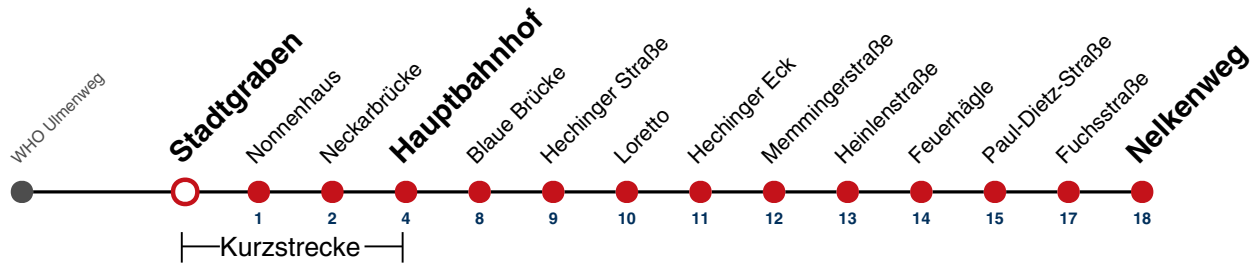

3

Stadtgraben → Nelkenweg

Gültig ab 10.12.2023

	Mo - Fr (Normal)				Mo - Fr (Ferien)		Samstag			Sonn-/Feiertag	
05	56				56						
06	11^A	26	41^A	56	26	56	05	35		05	35
07	11^A	26	41^A	56	26	56	05	35	59	05	35
08	11^A	26	41^A	56	26	56	29	59		05	35
09	11^A	26	41^A	56	26	56	29	59		05	35
10	11^A	26	41^A	56	26	56	29	59		05	35
11	11^A	26	41^A	56	26	56	29	59		05	35
12	11^A	26	41^A	56	26	56	29	59		05	35
13	11^A	30	41^A	56	26	56	29	59		05	35
14	11^A	26	41^A	56	26	56	29	59		05	35
15	11^A	26	41^A	56	26	56	29	59		05	35
16	11^A	26	41^A	56	26	56	29	59		05	35
17	11^A	26	41^A	56	26	56	29	59		05	35
18	11^A	26	41^A	56	26	56	29	59		05	35^{A18}
19	11^A	26	41^A	56	26	56	29	59		05^{A18}	35^{A18}
20	11^A	35			35		35			05^{A18}	35^{A18}
21	05	35			05	35	05	35		05^{A18}	35^{A26}
22	05	35			05	35	05	35		05^{A26}	35^{A26}
23	05	35			05	35	05	35		05^{A26}	35^{A26}
00											
01											

A bis Hauptbahnhof

A18 nicht 24.12.

A26 nicht 24. und 31.12.

gültig ab 10.12.2023

Fahrplanauskünfte rund um die Uhr:
naldo-App & landesweite Fahrplanauskunft
(0800 29 82 743, kostenlos)