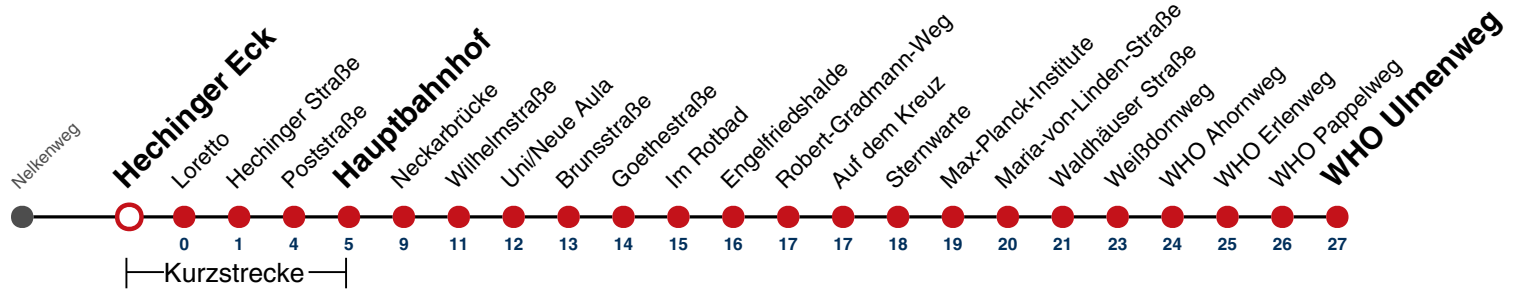

3

Hechinger Eck → WHO Ulmenweg

Gültig ab 10.12.2023

	Mo - Fr (Normal)			Mo - Fr (Ferien)		Samstag		Sonn-/Feiertag	
05	26 ^A	56		26 ^A	56 ^A	28 ^A		28 ^A	
06	26	56		26 ^A	56 ^A	08	38	08	38
07	26	56		26 ^A	56 ^A	08	38	08	38
08	26	56		26 ^A	56 ^A	03	33	08	38
09	26	56		26 ^A	56 ^A	03	33	08	38
10	26	56		26 ^A	56 ^A	03	33	08	38
11	26	56		26 ^A	56 ^A	03	33	08	38
12	26	56		26 ^A	56 ^A	03	33	08	38
13	26	56		26 ^A	56 ^A	03	33	08	38
14	26	56		26 ^A	56 ^A	03	33	08	38
15	26	54 ^A _S	56	26 ^A	56 ^A	03	33	08	38
16	26	56		26 ^A	56 ^A	03	33	08	38
17	26	56		26 ^A	56 ^A	03	33	08	38
18	26	56		26 ^A	56 ^A	03	33	08 ^{A18}	38 ^{A18}
19	26	56		26 ^A	56 ^A	03	33	08 ^{A18}	38 ^{A18}
20	26	38		26 ^A	38	03	38	08 ^{A18}	38 ^{A18}
21	08	38		08	38	08	38	08 ^{A26}	38 ^{A26}
22	08	38		08	38	08	38	08 ^{A26}	38 ^{A26}
23	08	38		08	38	08	38	08 ^{A26}	38 ^{A26}
00									
01									