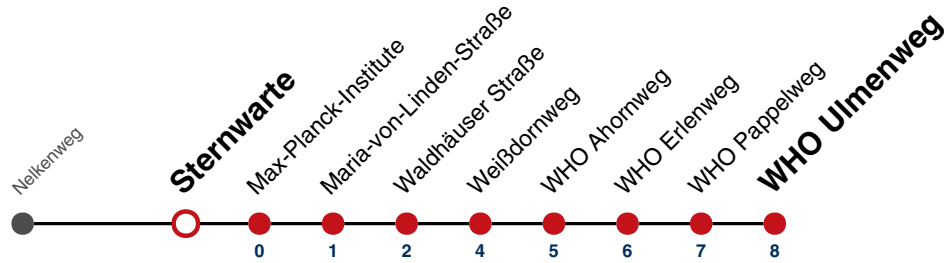

A18 nicht 24.12.

A26 nicht 24. und 31.12.

gültig ab 10.12.2023

Fahrplanauskünfte rund um die Uhr:
naldo-App & landesweite Fahrplanauskunft
(0800 29 82 743, kostenlos)

3

Sternwarte → WHO Ulmenweg

Gültig ab 10.12.2023