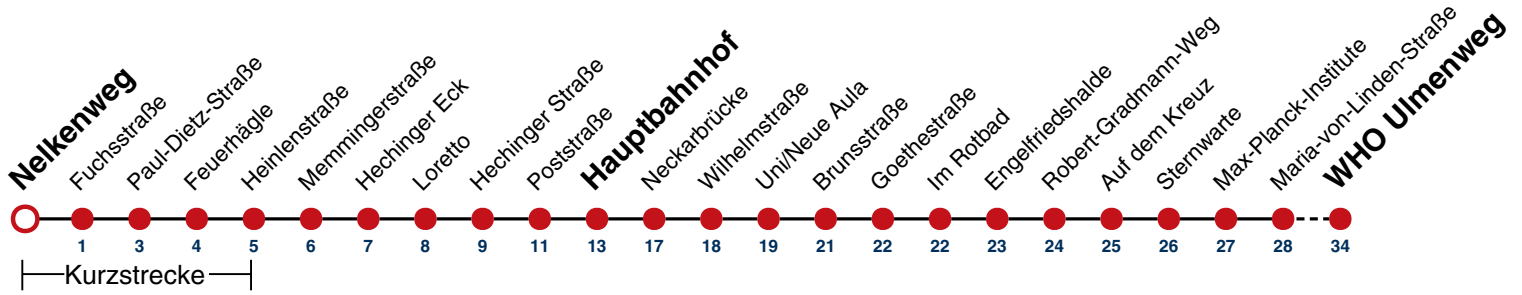

A18 nicht 24.12.

A26 nicht 24. und 31.12.

gültig ab 10.12.2023

Fahrplanauskünfte rund um die Uhr:

naldo-App & landesweite Fahrplanauskunft
(0800 29 82 743, kostenlos)

3

Nelkenweg → WHO Ulmenweg

Gültig ab 10.12.2023