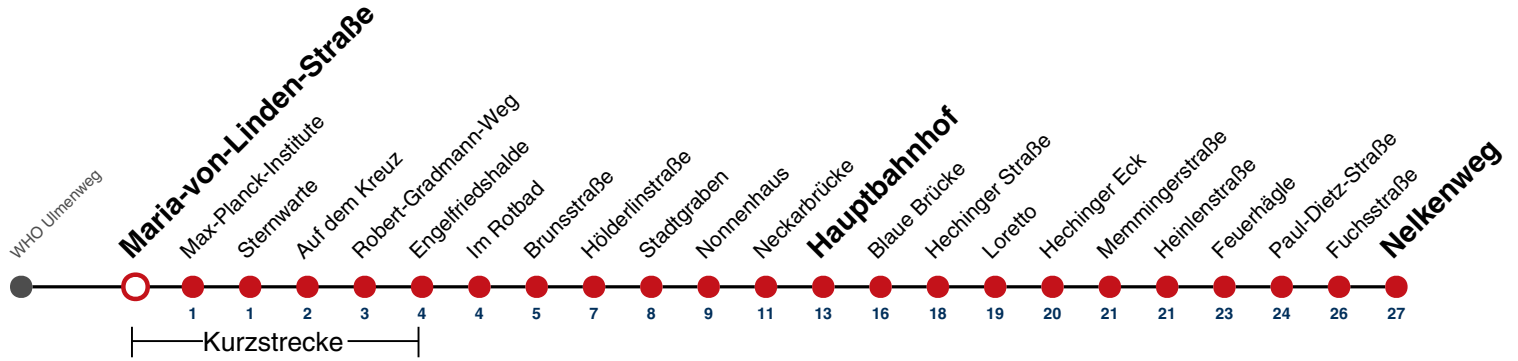

3

Maria-von-Linden-Straße → Nelkenweg

Gültig ab 10.12.2023

	Mo - Fr (Normal)	Mo - Fr (Ferien)	Samstag	Sonn-/Feiertag
05	47	47	57	57
06	02^A 17 32^A 47	17 47	27 57	27 57
07	02^A 17 32^A 47	17 47	27 49	27 57
08	02^A 17 32^A 47	17 47	19 49	27 57
09	02^A 17 32^A 47	17 47	19 49	27 57
10	02^A 17 32^A 47	17 47	19 49	27 57
11	02^A 17 32^A 47	17 47	19 49	27 57
12	02^A 17 32^A 47	17 47	19 49	27 57
13	02^A 20 32^A 47	17 47	19 49	27 57
14	02^A 17 32^A 47	17 47	19 49	27 57
15	02^A 17 32^A 47	17 47	19 49	27 57
16	02^A 17 32^A 47	17 47	19 49	27 57
17	02^A 17 32^A 47	17 47	19 49	27 57
18	02^A 17 32^A 47	17 47	19 49	27^{A18} 57^{A18}
19	02^A 17 32^A 47	17 47	19 49	27^{A18} 57^{A18}
20	02^A 27 57	27 57	27 57	27^{A18} 57^{A18}
21	27 57	27 57	27 57	27^{A26} 57^{A26}
22	27 57	27 57	27 57	27^{A26} 57^{A26}
23	27	27	27	27^{A26}
00				
01				

A bis Hauptbahnhof

A18 nicht 24.12.

A26 nicht 24. und 31.12.

gültig ab 10.12.2023

Fahrplanauskünfte rund um die Uhr:
naldo-App & landesweite Fahrplanauskunft
(0800 29 82 743, kostenlos)