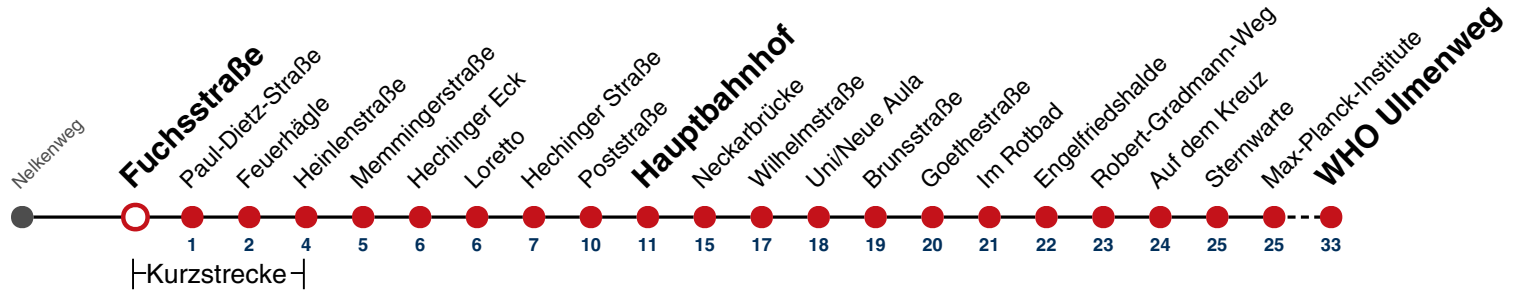

3

Fuchsstraße → WHO Ulmenweg

Gültig ab 10.12.2023

	Mo - Fr (Normal)		Mo - Fr (Ferien)		Samstag		Sonn-/Feiertag		
05	19^A	49	19^A	49^A	23^A		23^A		
06	19	49	19^A	49^A	03	33	03	33	
07	19	49	19^A	49^A	03	33	56	03	33
08	19	49	19^A	49^A	26	56		03	33
09	19	49	19^A	49^A	26	56		03	33
10	19	49	19^A	49^A	26	56		03	33
11	19	49	19^A	49^A	26	56		03	33
12	19	49	19^A	49^A	26	56		03	33
13	19	49	19^A	49^A	26	56		03	33
14	19	49	19^A	49^A	26	56		03	33
15	19	49	19^A	49^A	26	56		03	33
16	19	49	19^A	49^A	26	56		03	33
17	19	49	19^A	49^A	26	56		03	33
18	19	49	19^A	49^A	26	56		03^{A18}	33^{A18}
19	19	49	19^A	49^A	26	56		03^{A18}	33^{A18}
20	19	33	19^A	33	33			03^{A18}	33^{A18}
21	03	33	03	33	03	33		03^{A26}	33^{A26}
22	03	33	03	33	03	33		03^{A26}	33^{A26}
23	03	33	03	33	03	33		03^{A26}	33^{A26}
00									
01									

A bis Hauptbahnhof

A18 nicht 24.12.

A26 nicht 24. und 31.12.

gültig ab 10.12.2023

Fahrplanauskünfte rund um die Uhr:
naldo-App & landesweite Fahrplanauskunft
(0800 29 82 743, kostenlos)