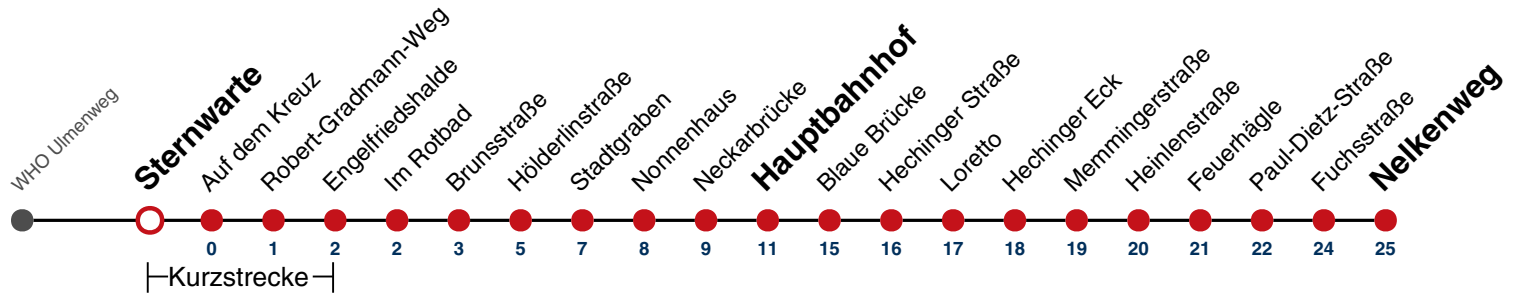

3

Sternwarte → Nelkenweg

Gültig ab 10.12.2023

	Mo - Fr (Normal)				Mo - Fr (Ferien)		Samstag		Sonn-/Feiertag	
05	48				48		59		59	
06	03^A	18	33^A	48	18	48	29	59	29	59
07	03^A	18	33^A	48	18	48	29	51	29	59
08	03^A	18	33^A	48	18	48	21	51	29	59
09	03^A	18	33^A	48	18	48	21	51	29	59
10	03^A	18	33^A	48	18	48	21	51	29	59
11	03^A	18	33^A	48	18	48	21	51	29	59
12	03^A	18	33^A	48	18	48	21	51	29	59
13	03^A	22	33^A	48	18	48	21	51	29	59
14	03^A	18	33^A	48	18	48	21	51	29	59
15	03^A	18	33^A	48	18	48	21	51	29	59
16	03^A	18	33^A	48	18	48	21	51	29	59
17	03^A	18	33^A	48	18	48	21	51	29	59
18	03^A	18	33^A	48	18	48	21	51	29^{A18}	59^{A18}
19	03^A	18	33^A	48	18	48	21	51	29^{A18}	59^{A18}
20	03^A	29	59		29	59	29	59	29^{A18}	59^{A18}
21	29	59			29	59	29	59	29^{A26}	59^{A26}
22	29	59			29	59	29	59	29^{A26}	59^{A26}
23	29				29		29		29^{A26}	
00										
01										

A bis Hauptbahnhof

A18 nicht 24.12.

A26 nicht 24. und 31.12.

gültig ab 10.12.2023

Fahrplanauskünfte rund um die Uhr:
naldo-App & landesweite Fahrplanauskunft
(0800 29 82 743, kostenlos)