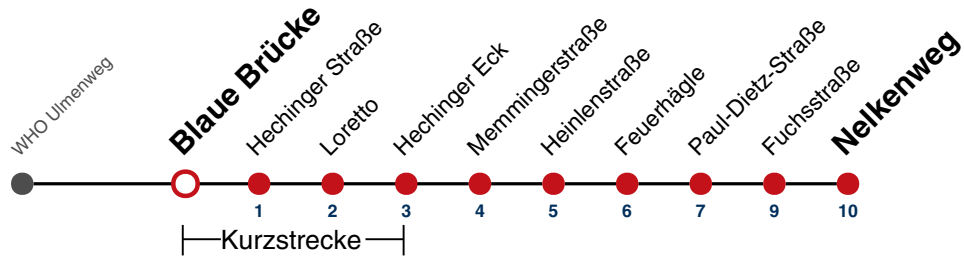

A18 nicht 24.12.

A26 nicht 24. und 31.12.

gültig ab 10.12.2023

Fahrplanauskünfte rund um die Uhr:
naldo-App & landesweite Fahrplanauskunft
(0800 29 82 743, kostenlos)

3

Blaue Brücke → Nelkenweg

Gültig ab 10.12.2023