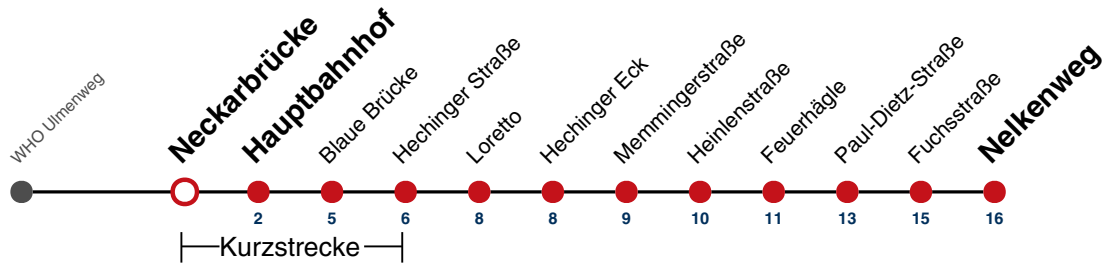

3

Neckarbrücke → Nelkenweg

Gültig ab 10.12.2023

	Mo - Fr (Normal)				Mo - Fr (Ferien)		Samstag		Sonn-/Feiertag	
05	58				58					
06	13^A	28	43^A	58	28	58	07	37	07	37
07	13^A	28	43^A	58	28	58	07	37	07	37
08	13^A	28	43^A	58	28	58	01	31	07	37
09	13^A	28	43^A	58	28	58	01	31	07	37
10	13^A	28	43^A	58	28	58	01	31	07	37
11	13^A	28	43^A	58	28	58	01	31	07	37
12	13^A	28	43^A	58	28	58	01	31	07	37
13	13^A	31	43^A	58	28	58	01	31	07	37
14	13^A	28	43^A	58	28	58	01	31	07	37
15	13^A	28	43^A	58	28	58	01	31	07	37
16	13^A	28	43^A	58	28	58	01	31	07	37
17	13^A	28	43^A	58	28	58	01	31	07	37
18	13^A	28	43^A	58	28	58	01	31	07	37^{A18}
19	13^A	28	43^A	58	28	58	01	31	07^{A18}	37^{A18}
20	13^A	37			37		01	37	07^{A18}	37^{A18}
21	07	37			07	37	07	37	07^{A18}	37^{A26}
22	07	37			07	37	07	37	07^{A26}	37^{A26}
23	07	37			07	37	07	37	07^{A26}	37^{A26}
00										
01										

A bis Hauptbahnhof

A18 nicht 24.12.

A26 nicht 24. und 31.12.

gültig ab 10.12.2023

Fahrplanauskünfte rund um die Uhr:
naldo-App & landesweite Fahrplanauskunft
(0800 29 82 743, kostenlos)