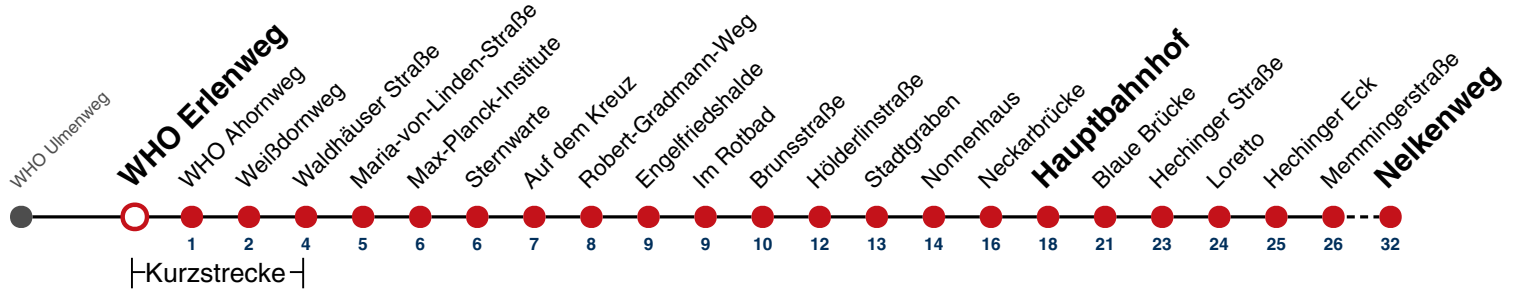

3

WHO Erlenweg → Nelkenweg

Gültig ab 10.12.2023

	Mo - Fr (Normal)				Mo - Fr (Ferien)		Samstag		Sonn-/Feiertag	
05	41	56^A			41		52		52	
06	11	26^A	41	56^A	11	41	22	52	22	52
07	11	26^A	41	56^A	11	41	22	44	22	52
08	11	26^A	41	56^A	11	41	14	44	22	52
09	11	26^A	41	56^A	11	41	14	44	22	52
10	11	26^A	41	56^A	11	41	14	44	22	52
11	11	26^A	41	56^A	11	41	14	44	22	52
12	11	26^A	41	56^A	11	41	14	44	22	52
13	15	26^A	41	56^A	11	41	14	44	22	52
14	11	26^A	41	56^A	11	41	14	44	22	52
15	11	26^A	41	56^A	11	41	14	44	22	52
16	11	26^A	41	56^A	11	41	14	44	22	52
17	11	26^A	41	56^A	11	41	14	44	22	52
18	11	26^A	41	56^A	11	41	14	44	22^{A18}	52^{A18}
19	11	26^A	41	56^A	11	41	14	44	22^{A18}	52^{A18}
20	22	52			22	52	22	52	22^{A18}	52^{A18}
21	22	52			22	52	22	52	22^{A26}	52^{A26}
22	22	52			22	52	22	52	22^{A26}	52^{A26}
23	22				22		22		22^{A26}	
00										
01										

A bis Hauptbahnhof

A18 nicht 24.12.

A26 nicht 24. und 31.12.

gültig ab 10.12.2023

Fahrplanauskünfte rund um die Uhr:
naldo-App & landesweite Fahrplanauskunft
(0800 29 82 743, kostenlos)