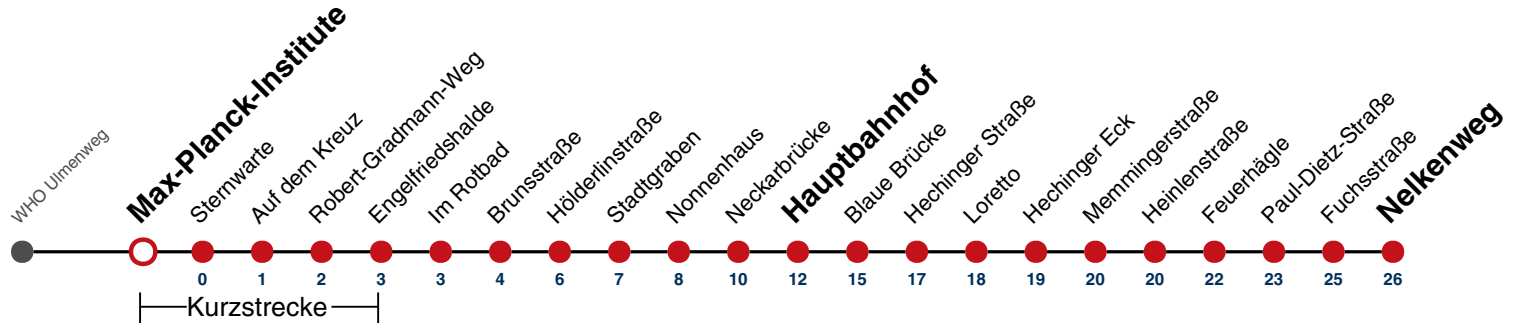

3

Max-Planck-Institute → Nelkenweg

Gültig ab 10.12.2023

	Mo - Fr (Normal)				Mo - Fr (Ferien)		Samstag		Sonn-/Feiertag	
05	48				48		58		58	
06	03^A	18	33^A	48	18	48	28	58	28	58
07	03^A	18	33^A	48	18	48	28	50	28	58
08	03^A	18	33^A	48	18	48	20	50	28	58
09	03^A	18	33^A	48	18	48	20	50	28	58
10	03^A	18	33^A	48	18	48	20	50	28	58
11	03^A	18	33^A	48	18	48	20	50	28	58
12	03^A	18	33^A	48	18	48	20	50	28	58
13	03^A	21	33^A	48	18	48	20	50	28	58
14	03^A	18	33^A	48	18	48	20	50	28	58
15	03^A	18	33^A	48	18	48	20	50	28	58
16	03^A	18	33^A	48	18	48	20	50	28	58
17	03^A	18	33^A	48	18	48	20	50	28	58
18	03^A	18	33^A	48	18	48	20	50	28^{A18}	58^{A18}
19	03^A	18	33^A	48	18	48	20	50	28^{A18}	58^{A18}
20	03^A	28	58		28	58	28	58	28^{A18}	58^{A18}
21	28	58			28	58	28	58	28^{A26}	58^{A26}
22	28	58			28	58	28	58	28^{A26}	58^{A26}
23	28				28		28		28^{A26}	
00										
01										

A bis Hauptbahnhof

A18 nicht 24.12.

A26 nicht 24. und 31.12.

gültig ab 10.12.2023

Fahrplanauskünfte rund um die Uhr:
naldo-App & landesweite Fahrplanauskunft
(0800 29 82 743, kostenlos)