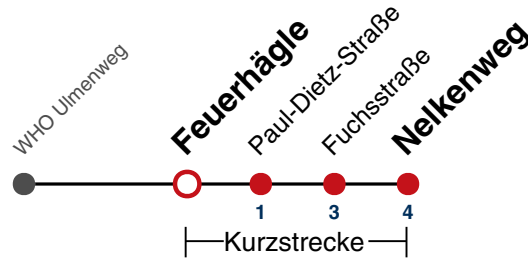

A18 nicht 24.12.

A26 nicht 24. und 31.12.

gültig ab 10.12.2023

Fahrplanauskünfte rund um die Uhr:
naldo-App & landesweite Fahrplanauskunft
(0800 29 82 743, kostenlos)

3

Feuerhägle → Nelkenweg

Gültig ab 10.12.2023