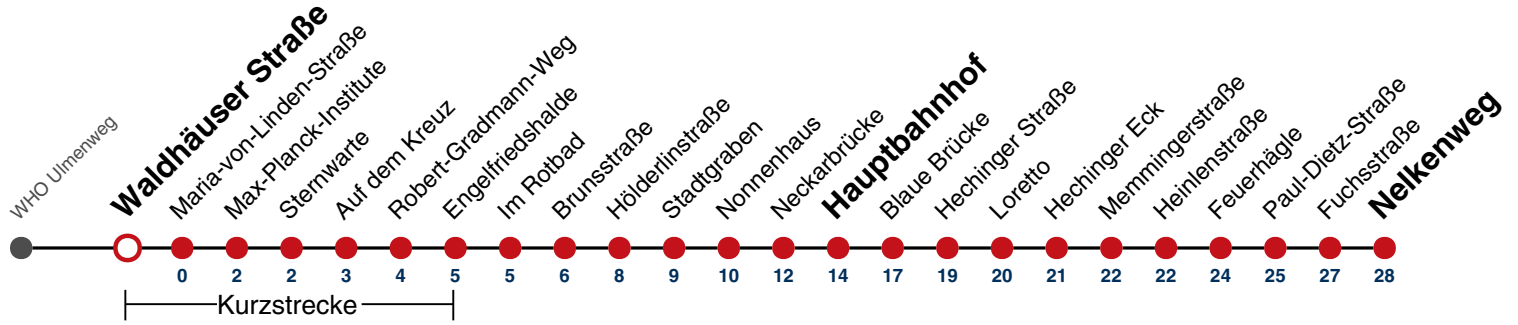

3

Waldhäuser Straße → Nelkenweg

Gültig ab 10.12.2023

	Mo - Fr (Normal)				Mo - Fr (Ferien)		Samstag		Sonn-/Feiertag	
05	46				46		56		56	
06	01^A	16	31^A	46	16	46	26	56	26	56
07	01^A	16	31^A	46	16	46	26	48	26	56
08	01^A	16	31^A	46	16	46	18	48	26	56
09	01^A	16	31^A	46	16	46	18	48	26	56
10	01^A	16	31^A	46	16	46	18	48	26	56
11	01^A	16	31^A	46	16	46	18	48	26	56
12	01^A	16	31^A	46	16	46	18	48	26	56
13	01^A	19	31^A	46	16	46	18	48	26	56
14	01^A	16	31^A	46	16	46	18	48	26	56
15	01^A	16	31^A	46	16	46	18	48	26	56
16	01^A	16	31^A	46	16	46	18	48	26	56
17	01^A	16	31^A	46	16	46	18	48	26	56
18	01^A	16	31^A	46	16	46	18	48	26^{A18}	56^{A18}
19	01^A	16	31^A	46	16	46	18	48	26^{A18}	56^{A18}
20	01^A	26	56		26	56	26	56	26^{A18}	56^{A18}
21	26	56			26	56	26	56	26^{A26}	56^{A26}
22	26	56			26	56	26	56	26^{A26}	56^{A26}
23	26				26		26		26^{A26}	
00										
01										

A bis Hauptbahnhof

A18 nicht 24.12.

A26 nicht 24. und 31.12.

gültig ab 10.12.2023

Fahrplanauskünfte rund um die Uhr:
naldo-App & landesweite Fahrplanauskunft
(0800 29 82 743, kostenlos)