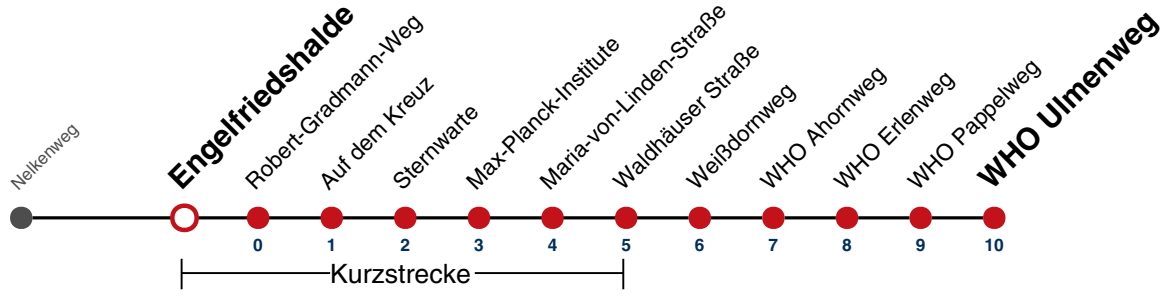

A18 nicht 24.12.

A26 nicht 24. und 31.12.

gültig ab 10.12.2023

Fahrplanauskünfte rund um die Uhr:
naldo-App & landesweite Fahrplanauskunft
(0800 29 82 743, kostenlos)

3

Engelfriedshalde → WHO Ulmenweg

Gültig ab 10.12.2023