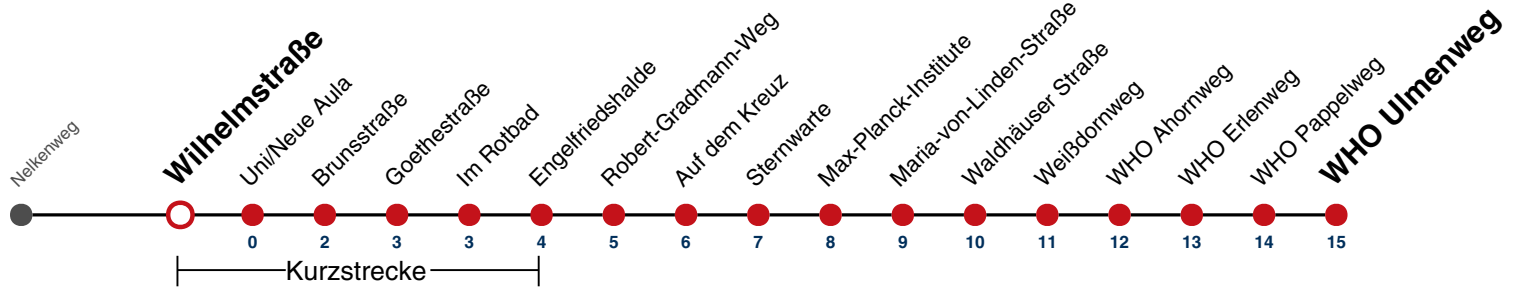

A18 nicht 24.12.

A26 nicht 24. und 31.12.

gültig ab 10.12.2023

Fahrplanauskünfte rund um die Uhr:
naldo-App & landesweite Fahrplanauskunft
(0800 29 82 743, kostenlos)

3

Wilhelmstraße → WHO Ulmenweg

Gültig ab 10.12.2023