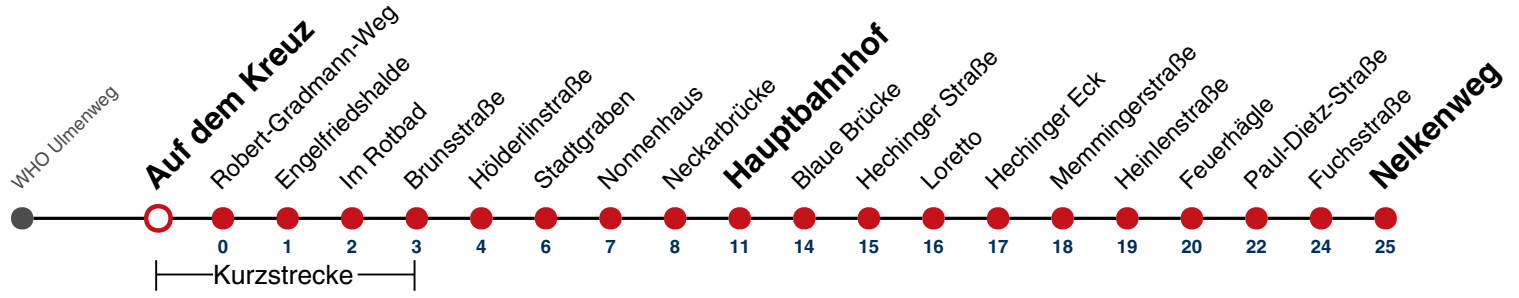

3

Auf dem Kreuz → Nelkenweg

Gültig ab 10.12.2023

	Mo - Fr (Normal)				Mo - Fr (Ferien)		Samstag		Sonn-/Feiertag	
05	49				49		59		59	
06	04^A	19	34^A	49	19	49	29	59	29	59
07	04^A	19	34^A	49	19	49	29	52	29	59
08	04^A	19	34^A	49	19	49	22	52	29	59
09	04^A	19	34^A	49	19	49	22	52	29	59
10	04^A	19	34^A	49	19	49	22	52	29	59
11	04^A	19	34^A	49	19	49	22	52	29	59
12	04^A	19	34^A	49	19	49	22	52	29	59
13	04^A	23	34^A	49	19	49	22	52	29	59
14	04^A	19	34^A	49	19	49	22	52	29	59
15	04^A	19	34^A	49	19	49	22	52	29	59
16	04^A	19	34^A	49	19	49	22	52	29	59
17	04^A	19	34^A	49	19	49	22	52	29	59
18	04^A	19	34^A	49	19	49	22	52	29^{A18}	59^{A18}
19	04^A	19	34^A	49	19	49	22	52	29^{A18}	59^{A18}
20	04^A	29	59		29	59	29	59	29^{A18}	59^{A18}
21	29	59			29	59	29	59	29^{A26}	59^{A26}
22	29	59			29	59	29	59	29^{A26}	59^{A26}
23	29				29		29		29^{A26}	
00										
01										

A bis Hauptbahnhof

A18 nicht 24.12.

A26 nicht 24. und 31.12.

gültig ab 10.12.2023

Fahrplanauskünfte rund um die Uhr:
naldo-App & landesweite Fahrplanauskunft
(0800 29 82 743, kostenlos)