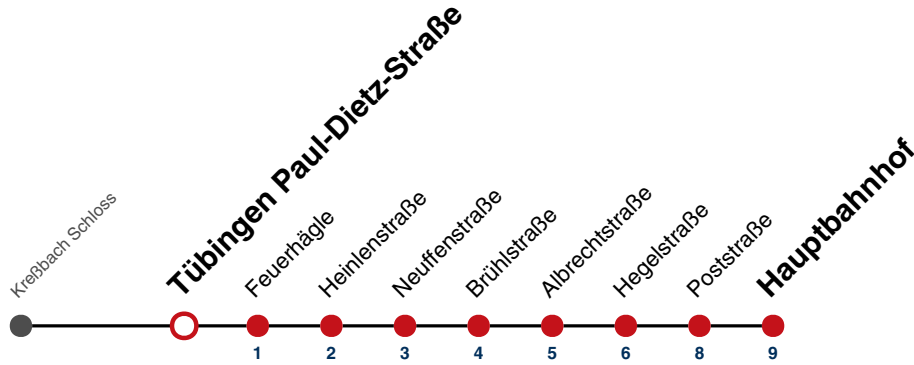

31

Tübingen Paul-Dietz-Straße → Tübingen Hauptbahnhof

Gültig ab 10.12.2023

	Montag - Freitag	Samstag	Sonn-/Feiertag
05	24		
06	15^A 45^A		
07	15^A 45^A	56	55
08	15^A 45^A	56	55
09	15^A 45^A	56	55
10	15^A 45^A	56	55
11	15^A 45^A	56	55
12	15^A 45^A		
13	15^A 45^A	56	55
14	15^A 45^A		
15	15^A 45^A	56	55
16	15^A 45^A	56	55
17	15^A 45^A	56	55
18	15^A 45^A	56	55^{A18}
19	15^A 45^A	56	55^{A18}
20	15 55	55	55^{A18}
21	55	55	55^{A26}
22	55	55	55^{A26}
23			
00			
01			

A bis Tübingen Feuerhägle

A18 nicht 24.12.

A26 nicht 24. und 31.12.

Fahrplanauskünfte rund um die Uhr:
naldo-App & landesweite Fahrplanauskunft
(0800 29 82 743, kostenlos)