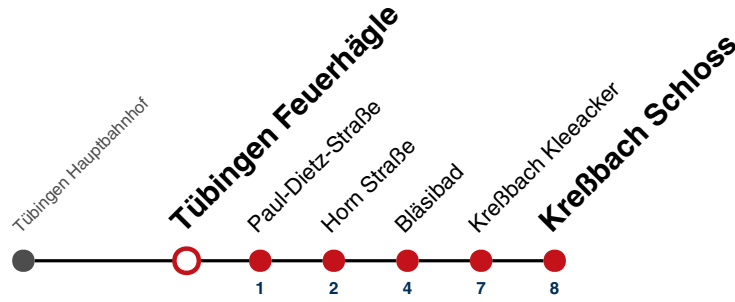

A18 nicht 24.12.

A26 nicht 24. und 31.12.

Fahrplanauskünfte rund um die Uhr:
naldo-App & landesweite Fahrplanauskunft
(0800 29 82 743, kostenlos)

31

Tübingen Feuerhägle → Kreßbach Schloss

Gültig ab 10.12.2023