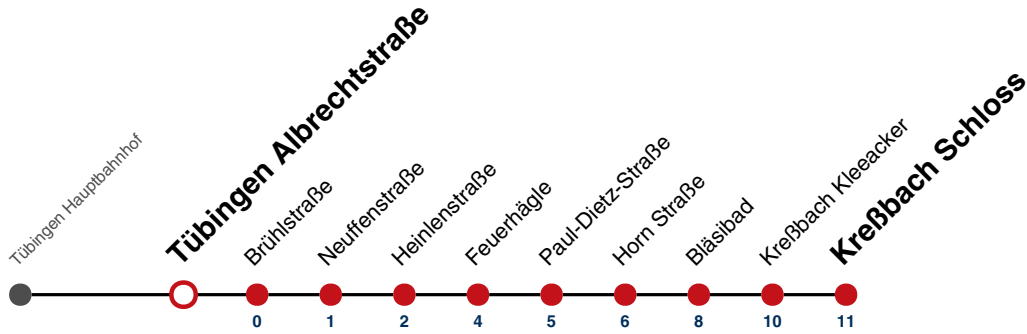

A18 nicht 24.12.

A26 nicht 24. und 31.12.

Fahrplanauskünfte rund um die Uhr:
naldo-App & landesweite Fahrplanauskunft
(0800 29 82 743, kostenlos)

31

Tübingen Albrechtstraße → Kreßbach Schloss

Gültig ab 10.12.2023