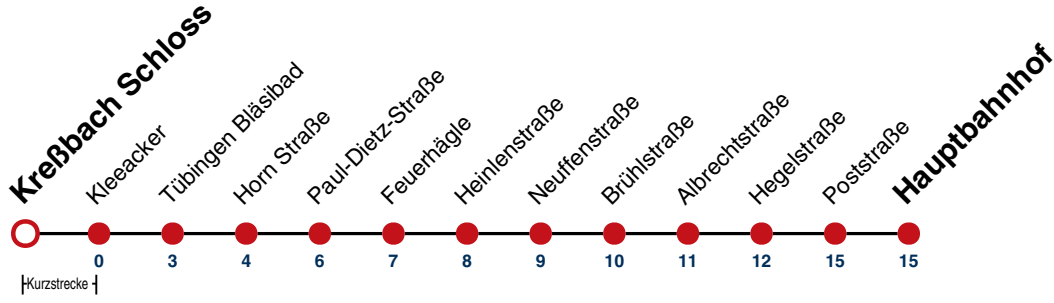

31

Kreßbach Schloss → Tübingen Hauptbahnhof

Gültig ab 10.12.2023

	Montag - Freitag	Samstag	Sonn-/Feiertag
05	17		
06	08 ^A 38 ^A		
07	08 ^A 38 ^A	50	49
08	08 ^A 38 ^A	50	49
09	08 ^A 38 ^A	50	49
10	08 ^A 38 ^A	50	49
11	08 ^A 38 ^A	50	49
12	08 ^A 38 ^A		
13	08 ^A 38 ^A	50	49
14	08 ^A 38 ^A		
15	08 ^A 38 ^A	50	49
16	08 ^A 38 ^A	50	49
17	08 ^A 38 ^A	50	49
18	08 ^A 38 ^A	50	49 ^{A18}
19	08 ^A 38 ^A	50	49 ^{A18}
20	08 49	49	49 ^{A18}
21	49	49	49 ^{A26}
22	49	49	49 ^{A26}
23			
00			
01			

A bis Tübingen Feuerhägle

A18 nicht 24.12.

A26 nicht 24. und 31.12.

Fahrplanauskünfte rund um die Uhr:
 naldo-App & landesweite Fahrplanauskunft
 (0800 29 82 743, kostenlos)

31

Kreßbach Kleeacker → Tübingen Hauptbahnhof