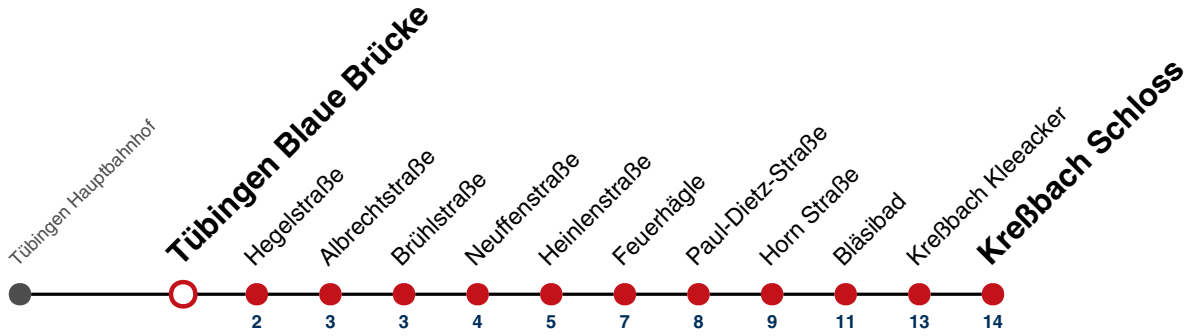

A18 nicht 24.12.

A26 nicht 24. und 31.12.

Fahrplanauskünfte rund um die Uhr:
 naldo-App & landesweite Fahrplanauskunft
 (0800 29 82 743, kostenlos)

31

Tübingen Blaue Brücke → Kreßbach Schloss

Gültig ab 10.12.2023