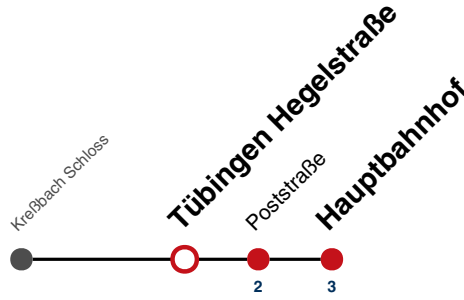

A18 nicht 24.12.

A26 nicht 24. und 31.12.

Fahrplanauskünfte rund um die Uhr:
naldo-App & landesweite Fahrplanauskunft
(0800 29 82 743, kostenlos)

31

Tübingen Hegelstraße → Tübingen Hauptbahnhof

Gültig ab 10.12.2023