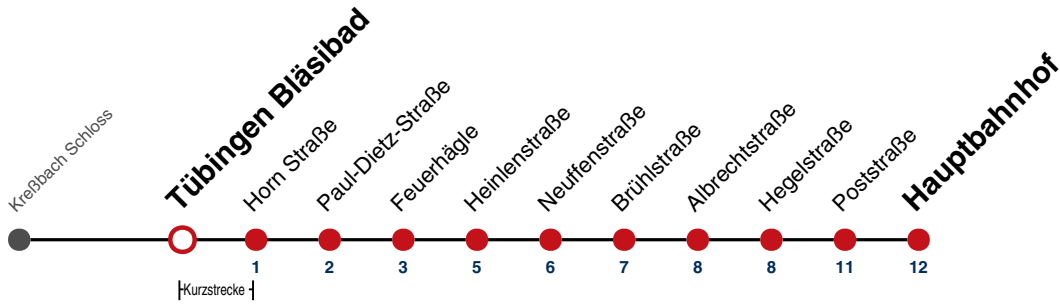

31

Tübingen Bläsibad → Tübingen Hauptbahnhof

Gültig ab 10.12.2023

	Montag - Freitag	Samstag	Sonn-/Feiertag
05	20		
06	11^A 41^A		
07	11^A 41^A	53	52
08	11^A 41^A	53	52
09	11^A 41^A	53	52
10	11^A 41^A	53	52
11	11^A 41^A	53	52
12	11^A 41^A		
13	11^A 41^A	53	52
14	11^A 41^A		
15	11^A 41^A	53	52
16	11^A 41^A	53	52
17	11^A 41^A	53	52
18	11^A 41^A	53	52^{A18}
19	11^A 41^A	53	52^{A18}
20	11 52	52	52^{A18}
21	52	52	52^{A26}
22	52	52	52^{A26}
23			
00			
01			

A bis Tübingen Feuerhägle

A18 nicht 24.12.

A26 nicht 24. und 31.12.

Fahrplanauskünfte rund um die Uhr:
naldo-App & landesweite Fahrplanauskunft
(0800 29 82 743, kostenlos)