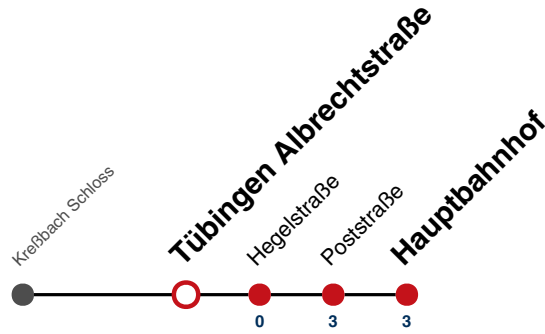

A18 nicht 24.12.

A26 nicht 24. und 31.12.

Fahrplanauskünfte rund um die Uhr:
naldo-App & landesweite Fahrplanauskunft
(0800 29 82 743, kostenlos)

31

Tübingen Albrechtstraße → Tübingen Hauptbahnhof

Gültig ab 10.12.2023