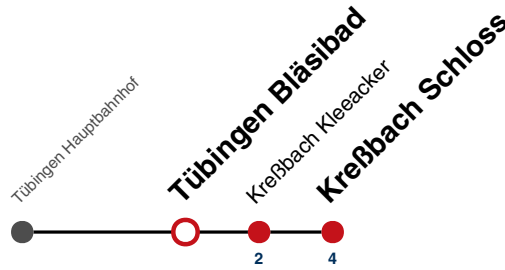

A18 nicht 24.12.

A26 nicht 24. und 31.12.

Fahrplanauskünfte rund um die Uhr:
naldo-App & landesweite Fahrplanauskunft
(0800 29 82 743, kostenlos)

31

Tübingen Bläsibad → Kreßbach Schloss

Gültig ab 10.12.2023