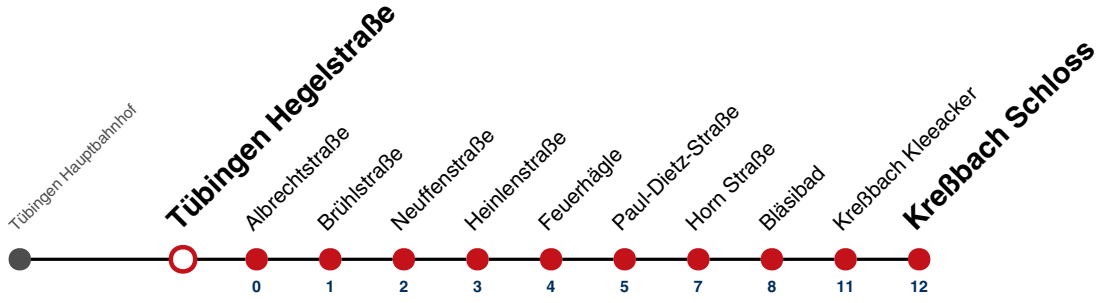

A18 nicht 24.12.

A26 nicht 24. und 31.12.

Fahrplanauskünfte rund um die Uhr:
naldo-App & landesweite Fahrplanauskunft
(0800 29 82 743, kostenlos)

31

Tübingen Hegelstraße → Kreßbach Schloss

Gültig ab 10.12.2023