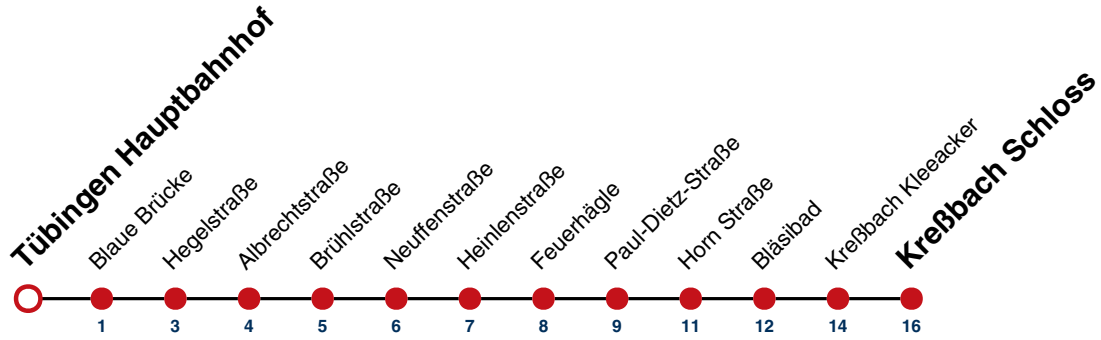

A18 nicht 24.12.

A26 nicht 24. und 31.12.

Fahrplanauskünfte rund um die Uhr:
naldo-App & landesweite Fahrplanauskunft
(0800 29 82 743, kostenlos)

31

Tübingen Hauptbahnhof → Kreßbach Schloss

Gültig ab 10.12.2023