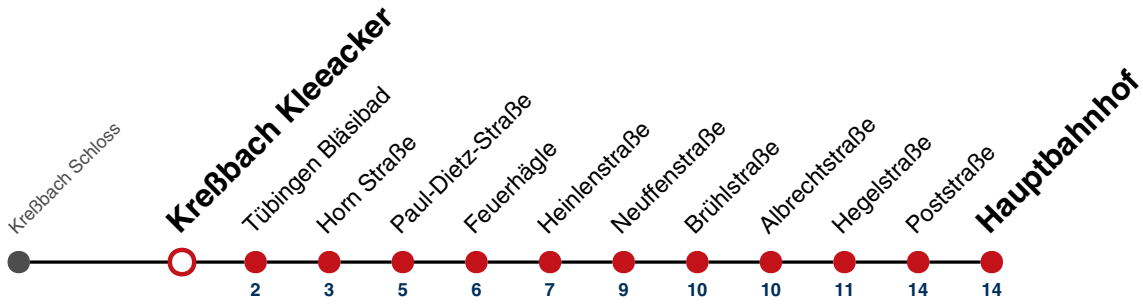

31

Kreßbach Kleeacker → Tübingen Hauptbahnhof

Gültig ab 10.12.2023

	Montag - Freitag	Samstag	Sonn-/Feiertag
05	17		
06	08^A 38^A		
07	08^A 38^A	50	49
08	08^A 38^A	50	49
09	08^A 38^A	50	49
10	08^A 38^A	50	49
11	08^A 38^A	50	49
12	08^A 38^A		
13	08^A 38^A	50	49
14	08^A 38^A		
15	08^A 38^A	50	49
16	08^A 38^A	50	49
17	08^A 38^A	50	49
18	08^A 38^A	50	49^{A18}
19	08^A 38^A	50	49^{A18}
20	08 49	49	49^{A18}
21	49	49	49^{A26}
22	49	49	49^{A26}
23			
00			
01			

A bis Tübingen Feuerhägle

A18 nicht 24.12.

A26 nicht 24. und 31.12.

Fahrplanauskünfte rund um die Uhr:
naldo-App & landesweite Fahrplanauskunft
(0800 29 82 743, kostenlos)