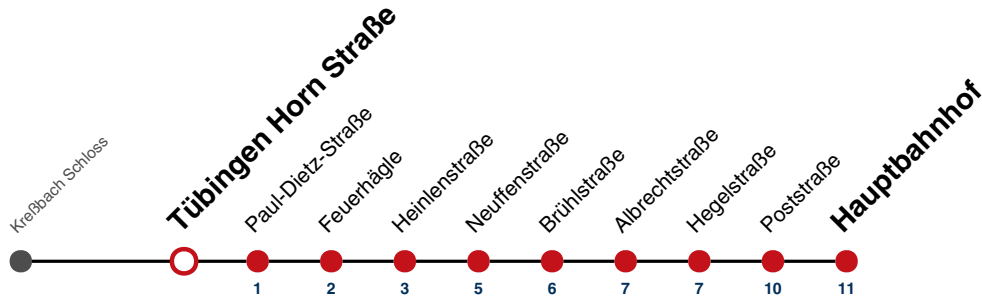

31

Tübingen Horn Straße → Tübingen Hauptbahnhof

Gültig ab 10.12.2023

	Montag - Freitag	Samstag	Sonn-/Feiertag
05	22		
06	13^A 43^A		
07	13^A 43^A	54	53
08	13^A 43^A	54	53
09	13^A 43^A	54	53
10	13^A 43^A	54	53
11	13^A 43^A	54	53
12	13^A 43^A		
13	13^A 43^A	54	53
14	13^A 43^A		
15	13^A 43^A	54	53
16	13^A 43^A	54	53
17	13^A 43^A	54	53
18	13^A 43^A	54	53^{A18}
19	13^A 43^A	54	53^{A18}
20	13 53	53	53^{A18}
21	53	53	53^{A26}
22	53	53	53^{A26}
23			
00			
01			

A bis Tübingen Feuerhägle

A18 nicht 24.12.

A26 nicht 24. und 31.12.

Fahrplanauskünfte rund um die Uhr:
naldo-App & landesweite Fahrplanauskunft
(0800 29 82 743, kostenlos)