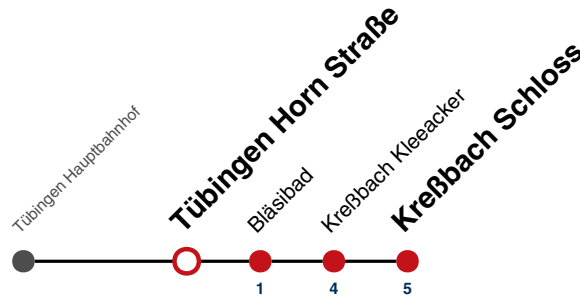

A18 nicht 24.12.

A26 nicht 24. und 31.12.

Fahrplanauskünfte rund um die Uhr:
naldo-App & landesweite Fahrplanauskunft
(0800 29 82 743, kostenlos)

31

Tübingen Horn Straße → Kreßbach Schloss

Gültig ab 10.12.2023