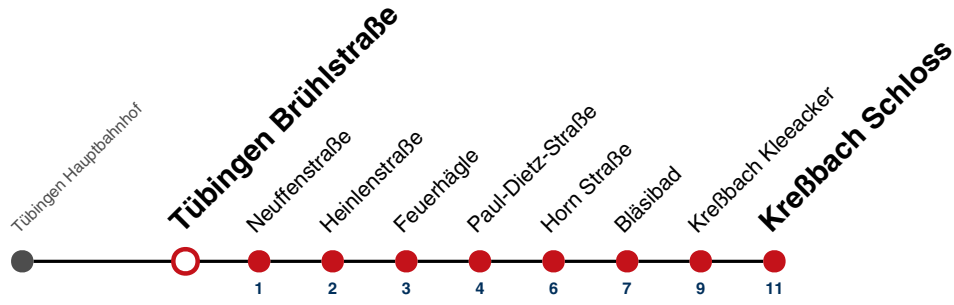

A18 nicht 24.12.

A26 nicht 24. und 31.12.

Fahrplanauskünfte rund um die Uhr:
naldo-App & landesweite Fahrplanauskunft
(0800 29 82 743, kostenlos)

31

Tübingen Brühlstraße → Kreßbach Schloss

Gültig ab 10.12.2023