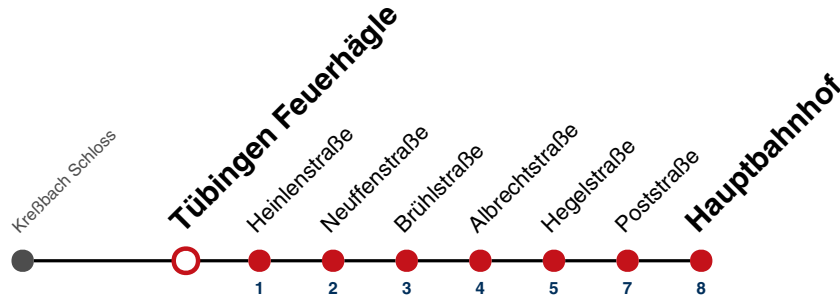

31

Tübingen Feuerhägle → Tübingen Hauptbahnhof

Gültig ab 10.12.2023

	Montag - Freitag	Samstag	Sonn-/Feiertag
05	25		
06			
07		57	56
08		57	56
09		57	56
10		57	56
11		57	56
12			
13		57	56
14			
15		57	56
16		57	56
17		57	56
18		57	56^{A18}
19		57	56^{A18}
20	17 56	56	56^{A18}
21	56	56	56^{A26}
22	56	56	56^{A26}
23			
00			
01			

A18 nicht 24.12.

A26 nicht 24. und 31.12.

Fahrplanauskünfte rund um die Uhr:
naldo-App & landesweite Fahrplanauskunft
(0800 29 82 743, kostenlos)