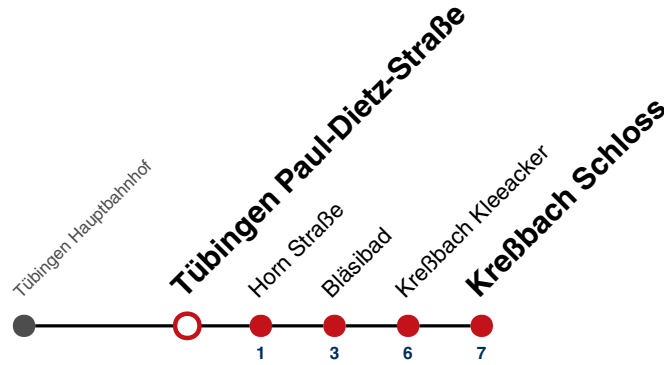

A18 nicht 24.12.

A26 nicht 24. und 31.12.

Fahrplanauskünfte rund um die Uhr:
naldo-App & landesweite Fahrplanauskunft
(0800 29 82 743, kostenlos)

31

Tübingen Paul-Dietz-Straße → Kreßbach Schloss

Gültig ab 10.12.2023