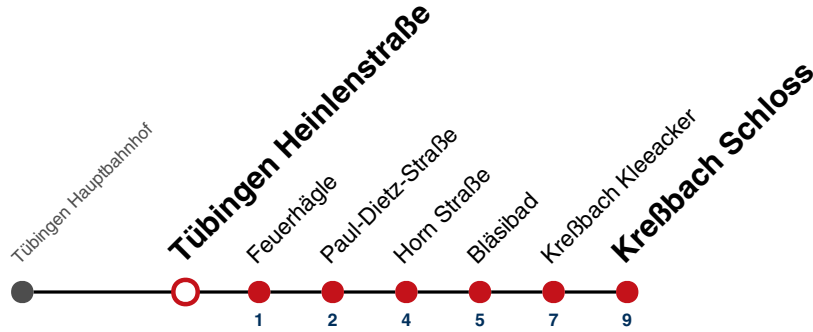

A18 nicht 24.12.

A26 nicht 24. und 31.12.

Fahrplanauskünfte rund um die Uhr:
naldo-App & landesweite Fahrplanauskunft
(0800 29 82 743, kostenlos)

31

Tübingen Heinlenstraße → Kreßbach Schloss

Gültig ab 10.12.2023