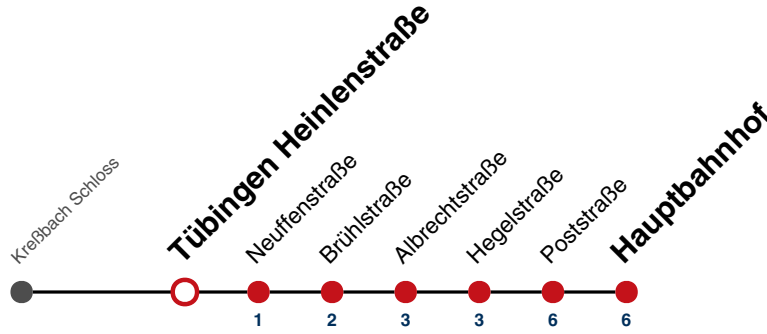

A18 nicht 24.12.

A26 nicht 24. und 31.12.

Fahrplanauskünfte rund um die Uhr:
naldo-App & landesweite Fahrplanauskunft
(0800 29 82 743, kostenlos)

31

Tübingen Heinlenstraße → Tübingen Hauptbahnhof

Gültig ab 10.12.2023