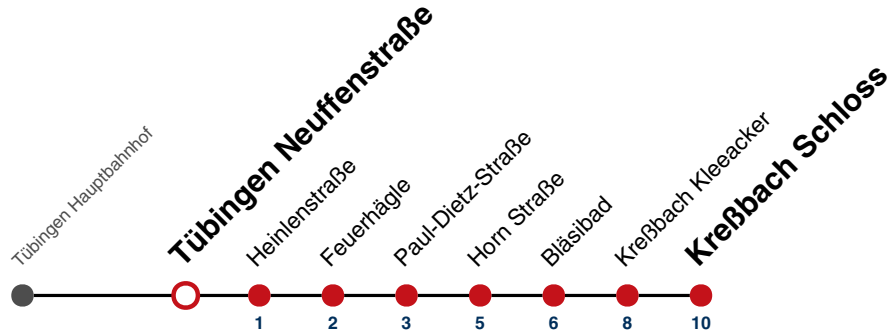

A18 nicht 24.12.

A26 nicht 24. und 31.12.

Fahrplanauskünfte rund um die Uhr:
 naldo-App & landesweite Fahrplanauskunft
 (0800 29 82 743, kostenlos)

31

Tübingen Neuffenstraße → Kreßbach Schloss

Gültig ab 10.12.2023