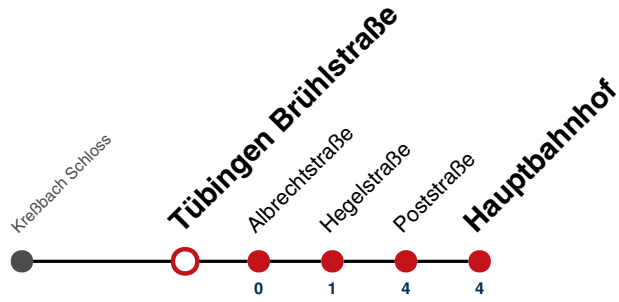

A18 nicht 24.12.

A26 nicht 24. und 31.12.

Fahrplanauskünfte rund um die Uhr:
naldo-App & landesweite Fahrplanauskunft
(0800 29 82 743, kostenlos)

31

Tübingen Brühlstraße → Tübingen Hauptbahnhof

Gültig ab 10.12.2023