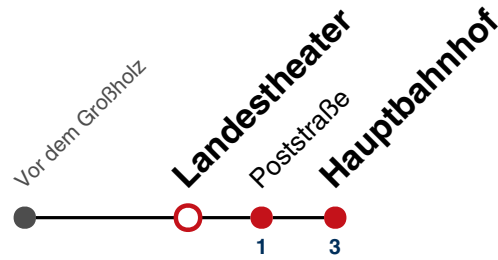

35

Landestheater → Hauptbahnhof

Gültig ab 10.12.2023

Montag - Freitag	
05	
06	57
07	57
08	57
09	57
10	57
11	57
12	57
13	57
14	57
15	57
16	57
17	57
18	57
19	57
20	
21	
22	
23	
00	
01	

Fahrplanauskünfte rund um die Uhr:
naldo-App & landesweite Fahrplanauskunft
(0800 29 82 743, kostenlos)