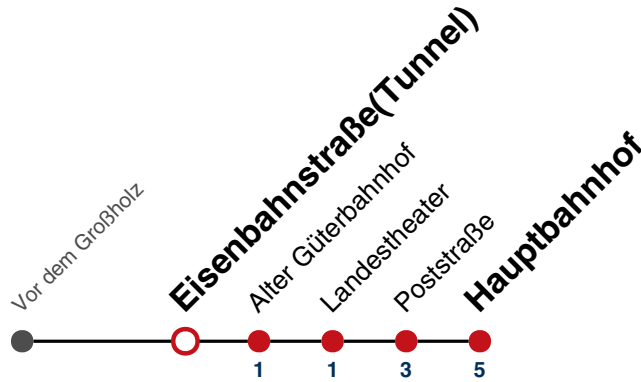

35

Neckaraue → Hauptbahnhof

Gültig ab 10.12.2023

Montag - Freitag

05	
06	54
07	54
08	54
09	54
10	54
11	54
12	54
13	54
14	54
15	54
16	54
17	54
18	54
19	54
20	
21	
22	
23	
00	
01	

Fahrplanauskünfte rund um die Uhr:
 naldo-App & landesweite Fahrplanauskunft
 (0800 29 82 743, kostenlos)

35

Au Ost → Hauptbahnhof

Gültig ab 10.12.2023

Montag - Freitag

05	
06	55
07	55
08	55
09	55
10	55
11	55
12	55
13	55
14	55
15	55
16	55
17	55
18	55
19	55
20	
21	
22	
23	
00	
01	

Fahrplanauskünfte rund um die Uhr:
naldo-App & landesweite Fahrplanauskunft
(0800 29 82 743, kostenlos)

35

Eisenbahnstraße(Tunnel) → Hauptbahnhof

Gültig ab 10.12.2023

Montag - Freitag

05	
06	56
07	56
08	56
09	56
10	56
11	56
12	56
13	56
14	56
15	56
16	56
17	56
18	56
19	56
20	
21	
22	
23	
00	
01	

Fahrplanauskünfte rund um die Uhr:
 naldo-App & landesweite Fahrplanauskunft
 (0800 29 82 743, kostenlos)

35

Alter Güterbahnhof → Hauptbahnhof

Gültig ab 10.12.2023

Montag - Freitag

05	
06	57
07	57
08	57
09	57
10	57
11	57
12	57
13	57
14	57
15	57
16	57
17	57
18	57
19	57
20	
21	
22	
23	
00	
01	

Fahrplanauskünfte rund um die Uhr:
 naldo-App & landesweite Fahrplanauskunft
 (0800 29 82 743, kostenlos)