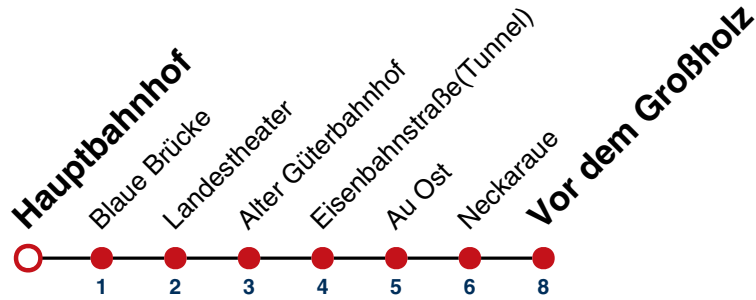

35

Poststraße → Hauptbahnhof

Gültig ab 10.12.2023

Montag - Freitag	
05	
06	59
07	59
08	59
09	59
10	59
11	59
12	59
13	59
14	59
15	59
16	59
17	59
18	59
19	59
20	
21	
22	
23	
00	
01	

Fahrplanauskünfte rund um die Uhr:
 naldo-App & landesweite Fahrplanauskunft
 (0800 29 82 743, kostenlos)

35

Hauptbahnhof → Vor dem Großholz

Gültig ab 10.12.2023

Montag - Freitag

05

06 41

07 41

08 41