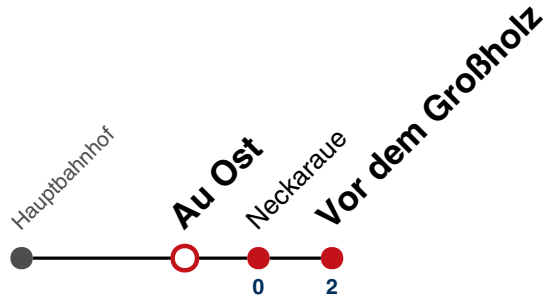

35

Eisenbahnstraße(Tunnel) → Vor dem Großholz

Gültig ab 10.12.2023

Montag - Freitag

05	
06	45
07	45
08	45
09	45
10	45
11	45
12	45
13	45
14	45
15	45
16	45
17	45
18	45
19	45
20	
21	
22	
23	
00	
01	

Fahrplanauskünfte rund um die Uhr:
 naldo-App & landesweite Fahrplanauskunft
 (0800 29 82 743, kostenlos)

35

Au Ost → Vor dem Großholz

Gültig ab 10.12.2023

Montag - Freitag

05	
06	46
07	46
08	46
09	46
10	46
11	46
12	46
13	46
14	46
15	46
16	46
17	46
18	46
19	46
20	
21	
22	
23	
00	
01	

Fahrplanauskünfte rund um die Uhr:
naldo-App & landesweite Fahrplanauskunft
(0800 29 82 743, kostenlos)