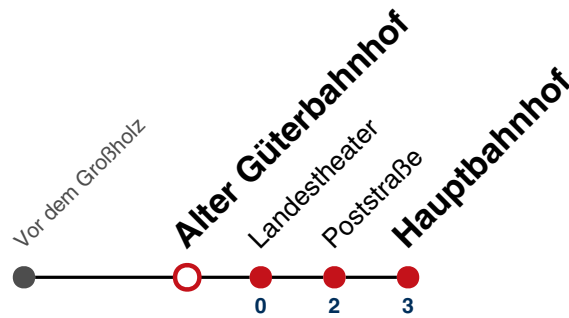

35

Eisenbahnstraße(Tunnel) → Hauptbahnhof

Gültig ab 10.12.2023

Montag - Freitag

05	
06	56
07	56
08	56
09	56
10	56
11	56
12	56
13	56
14	56
15	56
16	56
17	56
18	56
19	56
20	
21	
22	
23	
00	
01	

Fahrplanauskünfte rund um die Uhr:
 naldo-App & landesweite Fahrplanauskunft
 (0800 29 82 743, kostenlos)

35

Alter Güterbahnhof → Hauptbahnhof

Gültig ab 10.12.2023

Montag - Freitag

05	
06	57
07	57
08	57
09	57
10	57
11	57
12	57
13	57
14	57
15	57
16	57
17	57
18	57
19	57
20	
21	
22	
23	
00	
01	

Fahrplanauskünfte rund um die Uhr:
 naldo-App & landesweite Fahrplanauskunft
 (0800 29 82 743, kostenlos)