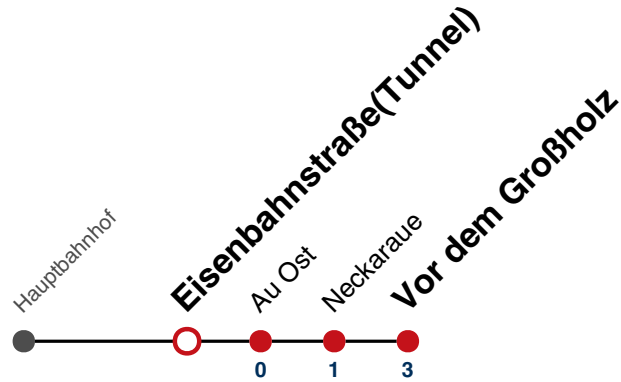

19 44

20

21

22

23

00

01

Fahrplanauskünfte rund um die Uhr:
naldo-App & landesweite Fahrplanauskunft
(0800 29 82 743, kostenlos)

35

Eisenbahnstraße(Tunnel) → Vor dem Großholz

Gültig ab 10.12.2023

Montag - Freitag

05	
06	45
07	45
08	45
09	45
10	45
11	45
12	45
13	45
14	45
15	45
16	45
17	45
18	45
19	45
20	
21	
22	
23	
00	
01	

Fahrplanauskünfte rund um die Uhr:
 naldo-App & landesweite Fahrplanauskunft
 (0800 29 82 743, kostenlos)