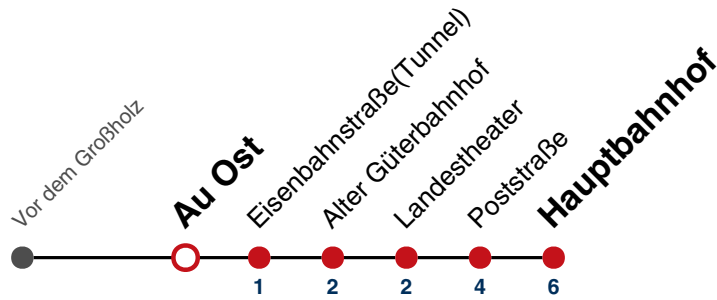

35

Neckaraue → Hauptbahnhof

Gültig ab 10.12.2023

Montag - Freitag

05	
06	54
07	54
08	54
09	54
10	54
11	54
12	54
13	54
14	54
15	54
16	54
17	54
18	54
19	54
20	
21	
22	
23	
00	
01	

Fahrplanauskünfte rund um die Uhr:
 naldo-App & landesweite Fahrplanauskunft
 (0800 29 82 743, kostenlos)

35

Au Ost → Hauptbahnhof

Gültig ab 10.12.2023

Montag - Freitag

05	
06	55
07	55
08	55
09	55
10	55
11	55
12	55
13	55
14	55
15	55
16	55
17	55
18	55
19	55
20	
21	
22	
23	
00	
01	

Fahrplanauskünfte rund um die Uhr:
naldo-App & landesweite Fahrplanauskunft
(0800 29 82 743, kostenlos)

35

Eisenbahnstraße(Tunnel) → Hauptbahnhof

Gültig ab 10.12.2023

Montag - Freitag

05	
06	56
07	56
08	56
09	56
10	56
11	56
12	56
13	56
14	56
15	56
16	56
17	56
18	56
19	56
20	
21	
22	
23	
00	
01	

Fahrplanauskünfte rund um die Uhr:
 naldo-App & landesweite Fahrplanauskunft
 (0800 29 82 743, kostenlos)

35

Alter Güterbahnhof → Hauptbahnhof

Gültig ab 10.12.2023

Montag - Freitag

05	
06	57
07	57
08	57
09	57
10	57
11	57
12	57
13	57
14	57
15	57
16	57
17	57
18	57
19	57
20	
21	
22	
23	
00	
01	

Fahrplanauskünfte rund um die Uhr:
 naldo-App & landesweite Fahrplanauskunft
 (0800 29 82 743, kostenlos)