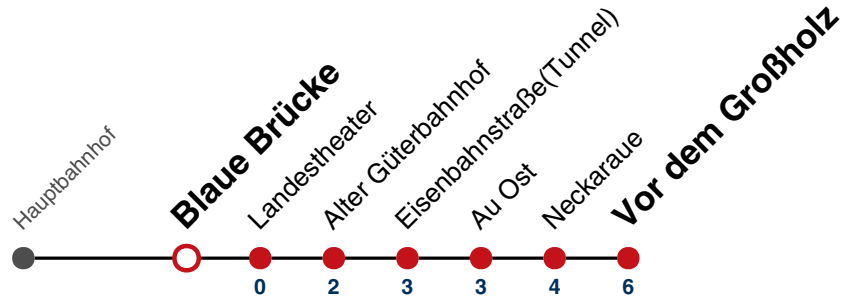

01

Fahrplanauskünfte rund um die Uhr:
 naldo-App & landesweite Fahrplanauskunft
 (0800 29 82 743, kostenlos)

35

Blaue Brücke → Vor dem Großholz

Gültig ab 10.12.2023

Montag - Freitag

05

06 42