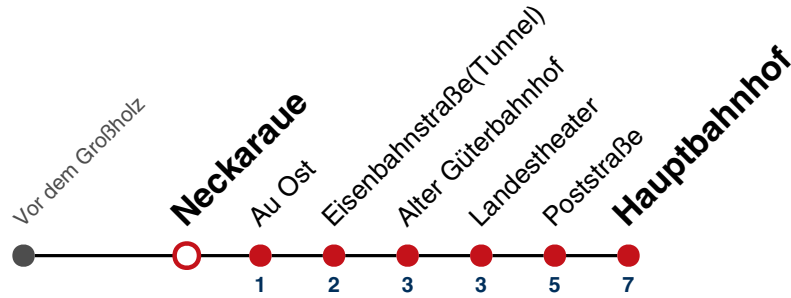

35

Vor dem Großholz → Hauptbahnhof

Gültig ab 10.12.2023

Montag - Freitag

05	
06	52
07	52
08	52
09	52
10	52
11	52
12	52
13	52
14	52
15	52
16	52
17	52
18	52
19	52
20	
21	
22	
23	
00	
01	

Fahrplanauskünfte rund um die Uhr:
 naldo-App & landesweite Fahrplanauskunft
 (0800 29 82 743, kostenlos)

35

Lustnau Bahnhof → Hauptbahnhof

Gültig ab 10.12.2023

Montag - Freitag

05	
06	53
07	53
08	53
09	53
10	53
11	53
12	53
13	53
14	53
15	53
16	53
17	53
18	53
19	53
20	
21	
22	
23	
00	
01	

Fahrplanauskünfte rund um die Uhr:
 naldo-App & landesweite Fahrplanauskunft
 (0800 29 82 743, kostenlos)

35

Neckaraue → Hauptbahnhof

Gültig ab 10.12.2023

Montag - Freitag

05	
06	54
07	54
08	54
09	54
10	54
11	54
12	54
13	54
14	54
15	54
16	54
17	54
18	54
19	54
20	
21	
22	
23	
00	
01	

Fahrplanauskünfte rund um die Uhr:
 naldo-App & landesweite Fahrplanauskunft
 (0800 29 82 743, kostenlos)