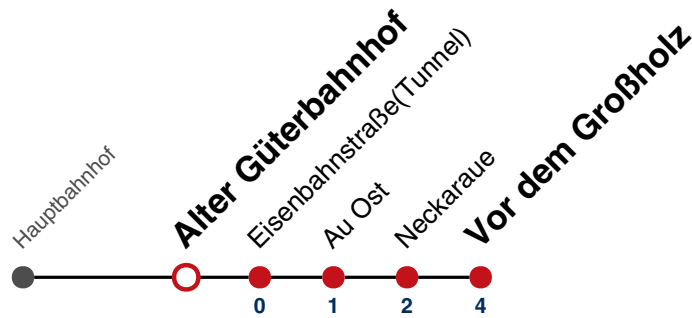

35

Alter Güterbahnhof → Vor dem Großholz

Gültig ab 10.12.2023

Montag - Freitag

05

06 44

07 44

08 44

09 44

10 44

11 44

12 44

13 44

14 44

15 44

16 44

17 44

18 44

19 44

20

21

22

23

00

01

Fahrplanauskünfte rund um die Uhr:
naldo-App & landesweite Fahrplanauskunft
(0800 29 82 743, kostenlos)