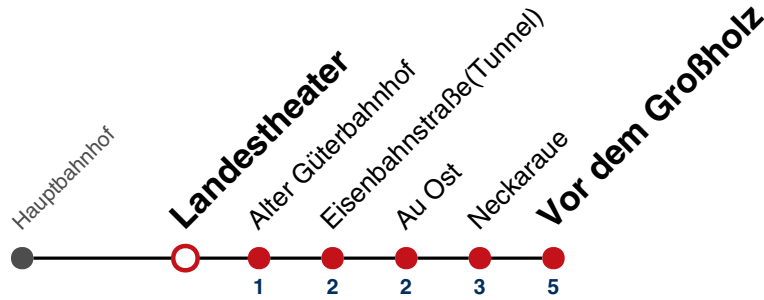

23

00

01

Fahrplanauskünfte rund um die Uhr:
 naldo-App & landesweite Fahrplanauskunft
 (0800 29 82 743, kostenlos)

35

Landestheater → Vor dem Großholz

Gültig ab 10.12.2023

Montag - Freitag