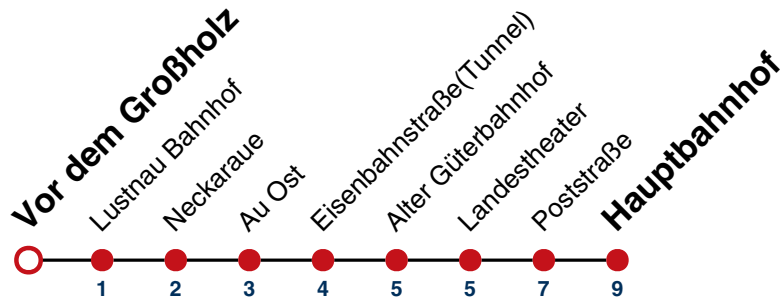

35

Vor dem Großholz → Hauptbahnhof

Gültig ab 10.12.2023

Montag - Freitag

05	
06	52
07	52
08	52
09	52
10	52
11	52
12	52
13	52
14	52
15	52
16	52
17	52
18	52
19	52
20	
21	
22	
23	
00	
01	

Fahrplanauskünfte rund um die Uhr:
 naldo-App & landesweite Fahrplanauskunft
 (0800 29 82 743, kostenlos)

35

Lustnau Bahnhof → Hauptbahnhof

Gültig ab 10.12.2023

Montag - Freitag

05	
06	53
07	53
08	53
09	53
10	53
11	53
12	53
13	53
14	53
15	53
16	53
17	53
18	53
19	53
20	
21	
22	
23	
00	
01	

Fahrplanauskünfte rund um die Uhr:
 naldo-App & landesweite Fahrplanauskunft
 (0800 29 82 743, kostenlos)

35

Neckaraue → Hauptbahnhof

Gültig ab 10.12.2023

Montag - Freitag

05	
06	54
07	54
08	54
09	54
10	54
11	54
12	54
13	54
14	54
15	54
16	54
17	54
18	54
19	54
20	
21	
22	
23	
00	
01	

Fahrplanauskünfte rund um die Uhr:
 naldo-App & landesweite Fahrplanauskunft
 (0800 29 82 743, kostenlos)