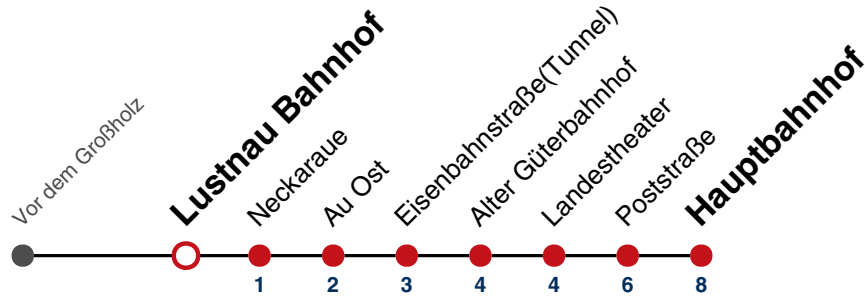

35

Vor dem Großholz → Hauptbahnhof

Gültig ab 10.12.2023

Montag - Freitag

05	
06	52
07	52
08	52
09	52
10	52
11	52
12	52
13	52
14	52
15	52
16	52
17	52
18	52
19	52
20	
21	
22	
23	
00	
01	

Fahrplanauskünfte rund um die Uhr:
 naldo-App & landesweite Fahrplanauskunft
 (0800 29 82 743, kostenlos)

35

Lustnau Bahnhof → Hauptbahnhof

Gültig ab 10.12.2023

Montag - Freitag

05	
06	53
07	53
08	53
09	53
10	53
11	53
12	53
13	53
14	53
15	53
16	53
17	53
18	53
19	53
20	
21	
22	
23	
00	
01	

Fahrplanauskünfte rund um die Uhr:
 naldo-App & landesweite Fahrplanauskunft
 (0800 29 82 743, kostenlos)

35

Neckaraue → Hauptbahnhof

Gültig ab 10.12.2023

Montag - Freitag

05	
06	54
07	54
08	54
09	54
10	54
11	54
12	54
13	54
14	54
15	54
16	54
17	54
18	54
19	54
20	
21	
22	
23	
00	
01	

Fahrplanauskünfte rund um die Uhr:
 naldo-App & landesweite Fahrplanauskunft
 (0800 29 82 743, kostenlos)