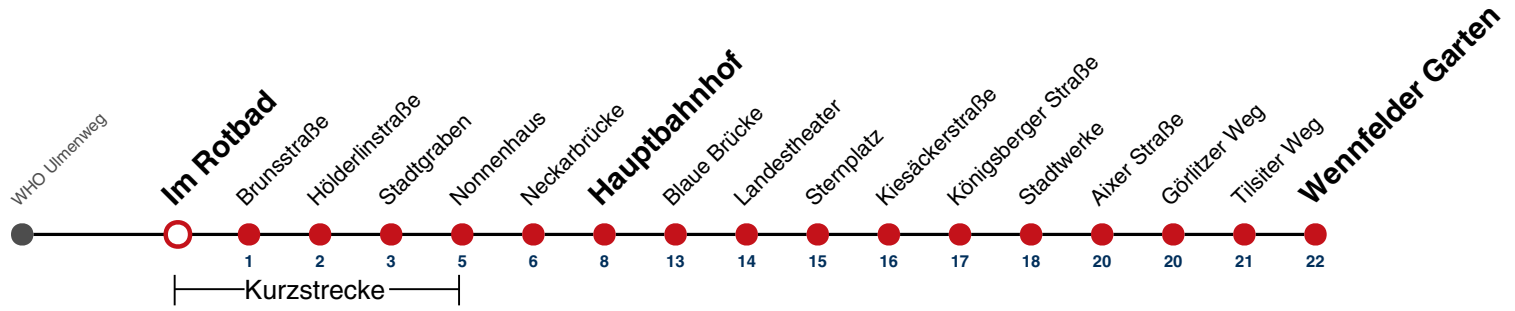

4

Im Rotbad → Wennfelder Garten

Gültig ab 10.12.2023

	Mo - Fr (Normal)				Mo - Fr (Ferien)		Samstag		Sonn-/Feiertag	
05	26	44	59^A		26	44	26	51	51	
06	14	29^A	44	59^A	14	44	21	51	21	51
07	14	29^A	44	59^A	14	44	21	51	21	51
08	14	29^A	44	59^A	14	44	14	44	21	51
09	14	29^A	44	59^A	14	44	14	44	21	51
10	14	29^A	44	59^A	14	44	14	44	21	51
11	14	29^A	44	59^A	14	44	14	44	21	51
12	14	29^A	44	59^A	14	44	14	44	21	51
13	14	29^A	44	59^A	14	44	14	44	21	51
14	14	29^A	44	59^A	14	44	14	44	21	51
15	14	29^A	44	59^A	14	44	14	44	21	51
16	14	29^A	44	59^A	14	44	14	44	21	51
17	14	29^A	44	59^A	14	44	14	44	21	51
18	14	29^A	44	59^A	14	44	14	44	21^{A18}	51^{A18}
19	14	29^A	44	59^A	14	44	14	44	21^{A18}	51^{A18}
20	21	51			21	51	21	51	21^{A18}	51^{A18}
21	21	51			21	51	21	51	21^{A26}	51^{A26}
22	21	51			21	51	21	51	21^{A26}	51^{A26}
23	21	51			21	51	21	51	21^{A26}	51^{A26}
00										
01										

A bis Hauptbahnhof

A18 nicht 24.12.

A26 nicht 24. und 31.12.

Ferienfahrplan gilt in den Winterferien (27.12.23 - 05.01.24) und in den Sommerferien (29.07.24 - 06.09.24).

Fahrplanauskünfte rund um die Uhr:
naldo-App & landesweite Fahrplanauskunft
(0800 29 82 743, kostenlos)