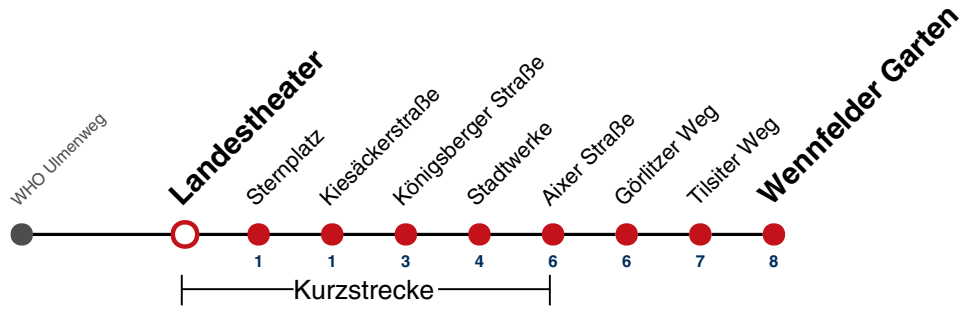

4

Landestheater → Wennfelder Garten

Gültig ab 10.12.2023

	Mo - Fr (Normal)	Mo - Fr (Ferien)	Samstag	Sonn-/Feiertag
05	39	39	39	
06	00 30	00 30	04 34	04 34
07	00 30	00 30	04 34	04 34
08	00 30	00 30	04 30	04 34
09	00 30	00 30	00 30	04 34
10	00 30	00 30	00 30	04 34
11	00 30	00 30	00 30	04 34
12	00 30	00 30	00 30	04 34
13	00 30	00 30	00 30	04 34
14	00 30	00 30	00 30	04 34
15	00 30	00 30	00 30	04 34
16	00 30	00 30	00 30	04 34
17	00 30	00 30	00 30	04 34
18	00 30	00 30	00 30	04 34^{A18}
19	00 30	00 30	00 30	04^{A18} 34^{A18}
20	00 34	00 34	00 34	04^{A18} 34^{A18}
21	04 34	04 34	04 34	04^{A18} 34^{A26}
22	04 34	04 34	04 34	04^{A26} 34^{A26}
23	04 34	04 34	04 34	04^{A26} 34^{A26}
00	04	04	04	04^{A26}
01				

A18 nicht 24.12.

A26 nicht 24. und 31.12.

Ferienfahrplan gilt in den Winterferien (27.12.23 - 05.01.24) und in den Sommerferien (29.07.24 - 06.09.24).

Fahrplanauskünfte rund um die Uhr:
naldo-App & landesweite Fahrplanauskunft
(0800 29 82 743, kostenlos)