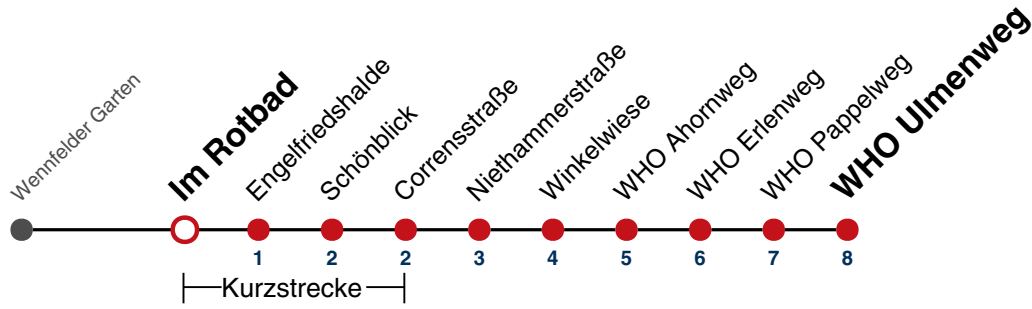

4

Im Rotbad → WHO Ulmenweg

Gültig ab 10.12.2023

	Mo - Fr (Normal)				Mo - Fr (Ferien)		Samstag		Sonn-/Feiertag	
05	46				46		46		46	
06	06	21	36	51	06	36	03	33	03	33
07	06	21	36	51	06	36	03	33	03	33
08	06	21	36	51	06	36	03	40	03	33
09	06	21	36	51	06	36	10	40	03	33
10	06	21	36	51	06	36	10	40	03	33
11	06	21	36	51	06	36	10	40	03	33
12	06	21	36	51	06	36	10	40	03	33
13	06	21	36	51	06	36	10	40	03	33
14	06	21	36	51	06	36	10	40	03	33
15	06	21	36	51	06	36	10	40	03	33
16	06	21	36	51	06	36	10	40	03	33
17	06	21	36	51	06	36	10	40	03	33
18	06	21	36	51	06	36	10	40	03	33^{A18}
19	06	21	36	51	06	36	10	40	03^{A18}	33^{A18}
20	06	21	33		06	33	10	33	03^{A18}	33^{A18}
21	03	33			03	33	03	33	03^{A18}	33^{A26}
22	03	33			03	33	03	33	03^{A26}	33^{A26}
23	03	33			03	33	03	33	03^{A26}	33^{A26}
00										
01										

A18 nicht 24.12.

A26 nicht 24. und 31.12.

Ferienfahrplan gilt in den Winterferien (27.12.23 - 05.01.24) und in den Sommerferien (29.07.24 - 06.09.24).

Fahrplanauskünfte rund um die Uhr:
naldo-App & landesweite Fahrplanauskunft
(0800 29 82 743, kostenlos)