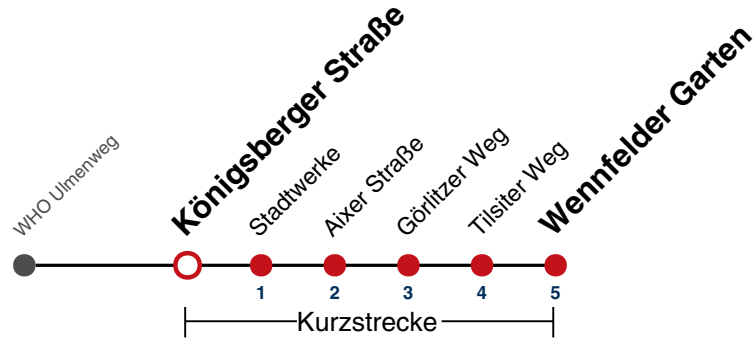

4

Königsberger Straße → Wennfelder Garten

Gültig ab 10.12.2023

	Mo - Fr (Normal)	Mo - Fr (Ferien)	Samstag	Sonn-/Feiertag
05	42	42	42	
06	03 33	03 33	07 37	07 37
07	03 33	03 33	07 37	07 37
08	03 33	03 33	07 33	07 37
09	03 33	03 33	03 33	07 37
10	03 33	03 33	03 33	07 37
11	03 33	03 33	03 33	07 37
12	03 33	03 33	03 33	07 37
13	03 33	03 33	03 33	07 37
14	03 33	03 33	03 33	07 37
15	03 33	03 33	03 33	07 37
16	03 33	03 33	03 33	07 37
17	03 33	03 33	03 33	07 37
18	03 33	03 33	03 33	07 37^{A18}
19	03 33	03 33	03 33	07^{A18} 37^{A18}
20	03 37	03 37	03 37	07^{A18} 37^{A18}
21	07 37	07 37	07 37	07^{A18} 37^{A26}
22	07 37	07 37	07 37	07^{A26} 37^{A26}
23	07 37	07 37	07 37	07^{A26} 37^{A26}
00	07	07	07	07^{A26}
01				

A18 nicht 24.12.

A26 nicht 24. und 31.12.

Ferienfahrplan gilt in den Winterferien (27.12.23 - 05.01.24) und in den Sommerferien (29.07.24 - 06.09.24).

Fahrplanauskünfte rund um die Uhr:
naldo-App & landesweite Fahrplanauskunft
(0800 29 82 743, kostenlos)