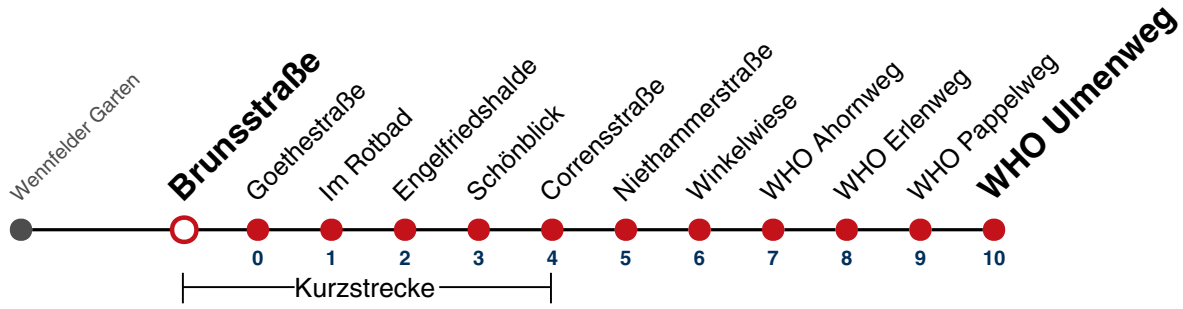

## Brunnsstraße → WHO Ulmenweg

Gültig ab 10.12.2023

	Mo - Fr (Normal)	Mo - Fr (Ferien)	Samstag	Sonn-/Feiertag
05	44	44	44	44
06	04 19 34 49	04 34	02 32	02 32
07	04 19 34 49	04 34	02 32	02 32
08	04 19 34 49	04 34	02 38	02 32
09	04 19 34 49	04 34	08 38	02 32
10	04 19 34 49	04 34	08 38	02 32
11	04 19 34 49	04 34	08 38	02 32
12	04 19 34 49	04 34	08 38	02 32
13	04 19 34 49	04 34	08 38	02 32
14	04 19 34 49	04 34	08 38	02 32
15	04 19 34 49	04 34	08 38	02 32
16	04 19 34 49	04 34	08 38	02 32
17	04 19 34 49	04 34	08 38	02 32
18	04 19 34 49	04 34	08 38	02 32 <sup>A18</sup>
19	04 19 34 49	04 34	08 38	02 <sup>A18</sup> 32 <sup>A18</sup>
20	04 19 32	04 32	08 32	02 <sup>A18</sup> 32 <sup>A18</sup>
21	02 32	02 32	02 32	02 <sup>A18</sup> 32 <sup>A26</sup>
22	02 32	02 32	02 32	02 <sup>A26</sup> 32 <sup>A26</sup>
23	02 32	02 32	02 32	02 <sup>A26</sup> 32 <sup>A26</sup>
00				
01				