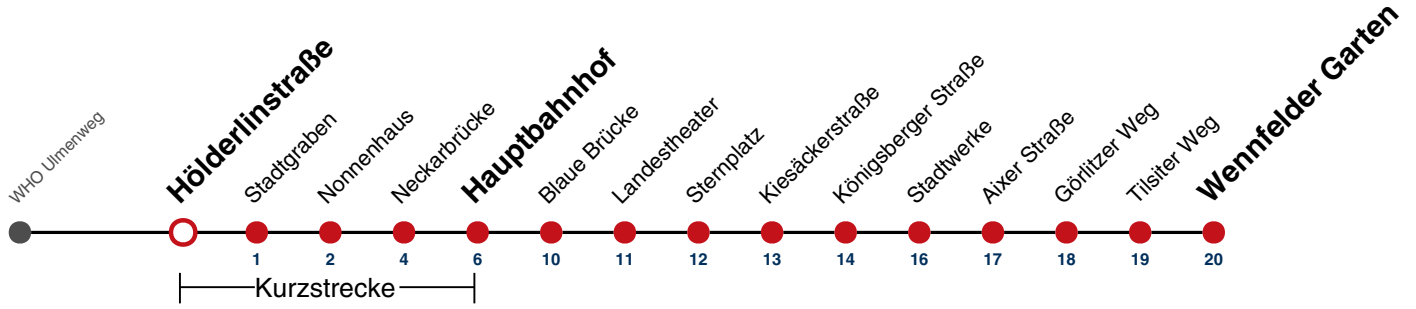

4

Hölderlinstraße → Wennfelder Garten

Gültig ab 10.12.2023

	Mo - Fr (Normal)				Mo - Fr (Ferien)		Samstag		Sonn-/Feiertag	
05	29	47			29	47	29	54	54	
06	02^A	17	32^A	47	17	47	24	54	24	54
07	02^A	17	32^A	47	17	47	24	54	24	54
08	02^A	17	32^A	47	17	47	17	47	24	54
09	02^A	17	32^A	47	17	47	17	47	24	54
10	02^A	17	32^A	47	17	47	17	47	24	54
11	02^A	17	32^A	47	17	47	17	47	24	54
12	02^A	17	32^A	47	17	47	17	47	24	54
13	02^A	17	32^A	47	17	47	17	47	24	54
14	02^A	17	32^A	47	17	47	17	47	24	54
15	02^A	17	32^A	47	17	47	17	47	24	54
16	02^A	17	32^A	47	17	47	17	47	24	54
17	02^A	17	32^A	47	17	47	17	47	24	54
18	02^A	17	32^A	47	17	47	17	47	24^{A18}	54^{A18}
19	02^A	17	32^A	47	17	47	17	47	24^{A18}	54^{A18}
20	02^A	24	54		24	54	24	54	24^{A18}	54^{A18}
21	24	54			24	54	24	54	24^{A26}	54^{A26}
22	24	54			24	54	24	54	24^{A26}	54^{A26}
23	24	54			24	54	24	54	24^{A26}	54^{A26}
00										
01										

A bis Hauptbahnhof

A18 nicht 24.12.

A26 nicht 24. und 31.12.

Ferienfahrplan gilt in den Winterferien (27.12.23 - 05.01.24) und in den Sommerferien (29.07.24 - 06.09.24).

Fahrplanauskünfte rund um die Uhr:
naldo-App & landesweite Fahrplanauskunft
(0800 29 82 743, kostenlos)