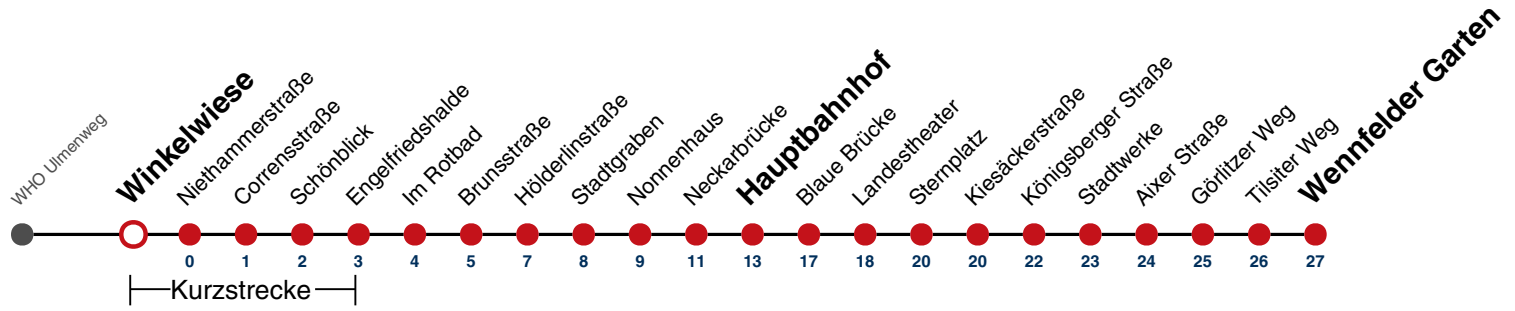

4

Winkelwiese → Wennfelder Garten

Gültig ab 10.12.2023

	Mo - Fr (Normal)				Mo - Fr (Ferien)		Samstag		Sonn-/Feiertag	
05	22	39	54^A		22	39	22	47	47	
06	09	24^A	39	54^A	09	39	17	47	17	47
07	09	24^A	39	54^A	09	39	17	47	17	47
08	09	24^A	39	54^A	09	39	09	39	17	47
09	09	24^A	39	54^A	09	39	09	39	17	47
10	09	24^A	39	54^A	09	39	09	39	17	47
11	09	24^A	39	54^A	09	39	09	39	17	47
12	09	24^A	39	54^A	09	39	09	39	17	47
13	09	24^A	39	54^A	09	39	09	39	17	47
14	09	24^A	39	54^A	09	39	09	39	17	47
15	09	24^A	39	54^A	09	39	09	39	17	47
16	09	24^A	39	54^A	09	39	09	39	17	47
17	09	24^A	39	54^A	09	39	09	39	17	47
18	09	24^A	39	54^A	09	39	09	39	17^{A18}	47^{A18}
19	09	24^A	39	54^A	09	39	09	39	17^{A18}	47^{A18}
20	17	47			17	47	17	47	17^{A18}	47^{A18}
21	17	47			17	47	17	47	17^{A26}	47^{A26}
22	17	47			17	47	17	47	17^{A26}	47^{A26}
23	17	47			17	47	17	47	17^{A26}	47^{A26}
00										
01										

A bis Hauptbahnhof

A18 nicht 24.12.

A26 nicht 24. und 31.12.

Ferienfahrplan gilt in den Winterferien (27.12.23 - 05.01.24) und in den Sommerferien (29.07.24 - 06.09.24).

Fahrplanauskünfte rund um die Uhr:
naldo-App & landesweite Fahrplanauskunft
(0800 29 82 743, kostenlos)