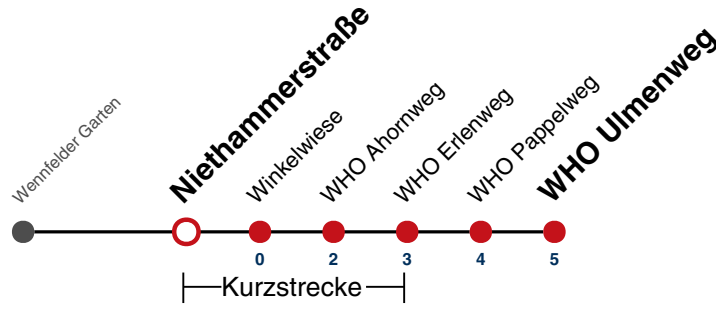

## Niethammerstraße → WHO Ulmenweg

Gültig ab 10.12.2023

	Mo - Fr (Normal)				Mo - Fr (Ferien)		Samstag		Sonn-/Feiertag	
05	50				50		50		25	50
06	10	25	40	55	10	40	07	37	07	37
07	10	25	40	55	10	40	07	37	07	37
08	10	25	40	55	10	40	07	44	07	37
09	10	25	40	55	10	40	14	44	07	37
10	10	25	40	55	10	40	14	44	07	37
11	10	25	40	55	10	40	14	44	07	37
12	10	25	40	55	10	40	14	44	07	37
13	10	25	40	55	10	40	14	44	07	37
14	10	25	40	55	10	40	14	44	07	37
15	10	25	40	55	10	40	14	44	07	37
16	10	25	40	55	10	40	14	44	07	37
17	10	25	40	55	10	40	14	44	07	37
18	10	25	40	55	10	40	14	44	07	37 <sup>A18</sup>
19	10	25	40	55	10	40	14	44	07 <sup>A18</sup>	37 <sup>A18</sup>
20	10	25	37		10	37	14	37	07 <sup>A18</sup>	37 <sup>A18</sup>
21	07	37			07	37	07	37	07 <sup>A18</sup>	37 <sup>A26</sup>
22	07	37			07	37	07	37	07 <sup>A26</sup>	37 <sup>A26</sup>
23	07	37			07	37	07	37	07 <sup>A26</sup>	37 <sup>A26</sup>
00										
01										