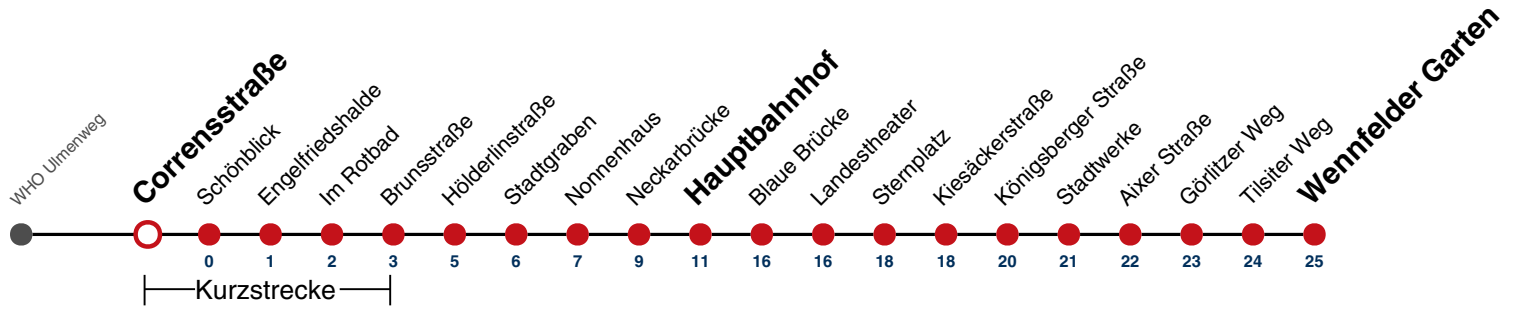

4

Corrensstraße → Wennfelder Garten

Gültig ab 10.12.2023

	Mo - Fr (Normal)				Mo - Fr (Ferien)		Samstag		Sonn-/Feiertag	
05	24	41	56^A		24	41	24	49	49	
06	11	26^A	41	56^A	11	41	19	49	19	49
07	11	26^A	41	56^A	11	41	19	49	19	49
08	11	26^A	41	56^A	11	41	11	41	19	49
09	11	26^A	41	56^A	11	41	11	41	19	49
10	11	26^A	41	56^A	11	41	11	41	19	49
11	11	26^A	41	56^A	11	41	11	41	19	49
12	11	26^A	41	56^A	11	41	11	41	19	49
13	11	26^A	41	56^A	11	41	11	41	19	49
14	11	26^A	41	56^A	11	41	11	41	19	49
15	11	26^A	41	56^A	11	41	11	41	19	49
16	11	26^A	41	56^A	11	41	11	41	19	49
17	11	26^A	41	56^A	11	41	11	41	19	49
18	11	26^A	41	56^A	11	41	11	41	19^{A18}	49^{A18}
19	11	26^A	41	56^A	11	41	11	41	19^{A18}	49^{A18}
20	19	49			19	49	19	49	19^{A18}	49^{A18}
21	19	49			19	49	19	49	19^{A26}	49^{A26}
22	19	49			19	49	19	49	19^{A26}	49^{A26}
23	19	49			19	49	19	49	19^{A26}	49^{A26}
00										
01										

A bis Hauptbahnhof

A18 nicht 24.12.

A26 nicht 24. und 31.12.

Ferienfahrplan gilt in den Winterferien (27.12.23 - 05.01.24) und in den Sommerferien (29.07.24 - 06.09.24).

Fahrplanauskünfte rund um die Uhr:
naldo-App & landesweite Fahrplanauskunft
(0800 29 82 743, kostenlos)