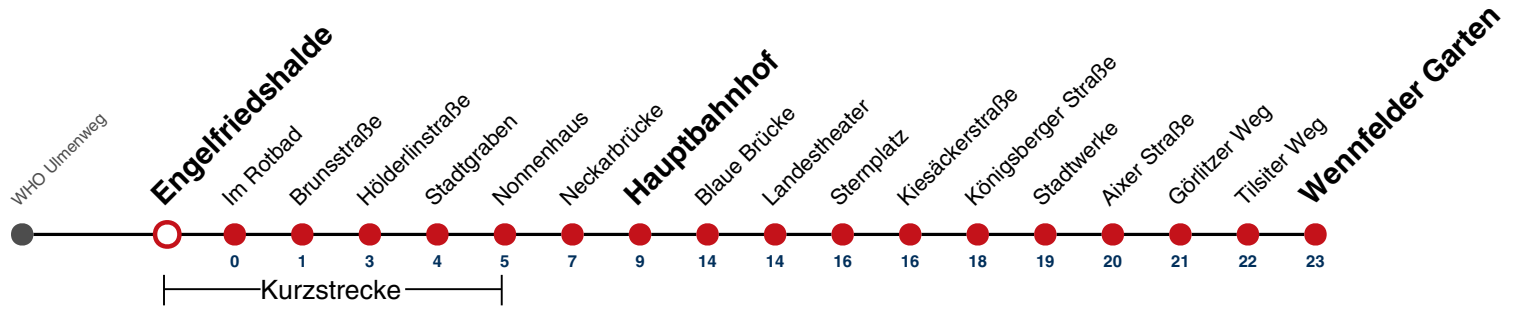

4

Engelfriedshalde → Wennfelder Garten

Gültig ab 10.12.2023

	Mo - Fr (Normal)				Mo - Fr (Ferien)		Samstag		Sonn-/Feiertag	
05	26	44	59^A	26	44	26	51	51		
06	14	29^A	44	59^A	14	44	21	51	21	51
07	14	29^A	44	59^A	14	44	21	51	21	51
08	14	29^A	44	59^A	14	44	14	44	21	51
09	14	29^A	44	59^A	14	44	14	44	21	51
10	14	29^A	44	59^A	14	44	14	44	21	51
11	14	29^A	44	59^A	14	44	14	44	21	51
12	14	29^A	44	59^A	14	44	14	44	21	51
13	14	29^A	44	59^A	14	44	14	44	21	51
14	14	29^A	44	59^A	14	44	14	44	21	51
15	14	29^A	44	59^A	14	44	14	44	21	51
16	14	29^A	44	59^A	14	44	14	44	21	51
17	14	29^A	44	59^A	14	44	14	44	21	51
18	14	29^A	44	59^A	14	44	14	44	21^{A18}	51^{A18}
19	14	29^A	44	59^A	14	44	14	44	21^{A18}	51^{A18}
20	21	51			21	51	21	51	21^{A18}	51^{A18}
21	21	51			21	51	21	51	21^{A26}	51^{A26}
22	21	51			21	51	21	51	21^{A26}	51^{A26}
23	21	51			21	51	21	51	21^{A26}	51^{A26}
00										
01										

A bis Hauptbahnhof

A18 nicht 24.12.

A26 nicht 24. und 31.12.

Ferienfahrplan gilt in den Winterferien (27.12.23 - 05.01.24) und in den Sommerferien (29.07.24 - 06.09.24).

Fahrplanauskünfte rund um die Uhr:
naldo-App & landesweite Fahrplanauskunft
(0800 29 82 743, kostenlos)