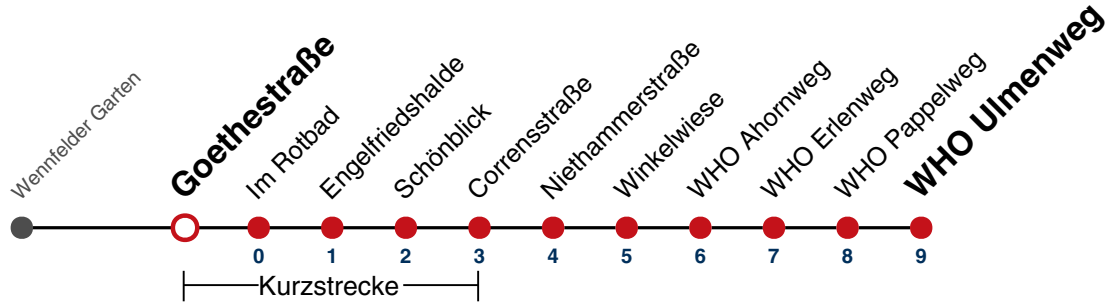

4

Goethestraße → WHO Ulmenweg

Gültig ab 10.12.2023

	Mo - Fr (Normal)	Mo - Fr (Ferien)	Samstag	Sonn-/Feiertag
05	45	45	45	45
06	05 20 35 50	05 35	03 33	03 33
07	05 20 35 50	05 35	03 33	03 33
08	05 20 35 50	05 35	03 39	03 33
09	05 20 35 50	05 35	09 39	03 33
10	05 20 35 50	05 35	09 39	03 33
11	05 20 35 50	05 35	09 39	03 33
12	05 20 35 50	05 35	09 39	03 33
13	05 20 35 50	05 35	09 39	03 33
14	05 20 35 50	05 35	09 39	03 33
15	05 20 35 50	05 35	09 39	03 33
16	05 20 35 50	05 35	09 39	03 33
17	05 20 35 50	05 35	09 39	03 33
18	05 20 35 50	05 35	09 39	03 33^{A18}
19	05 20 35 50	05 35	09 39	03^{A18} 33^{A18}
20	05 20 33	05 33	09 33	03^{A18} 33^{A18}
21	03 33	03 33	03 33	03^{A18} 33^{A26}
22	03 33	03 33	03 33	03^{A26} 33^{A26}
23	03 33	03 33	03 33	03^{A26} 33^{A26}
00				
01				

A18 nicht 24.12.

A26 nicht 24. und 31.12.

Ferienfahrplan gilt in den Winterferien (27.12.23 - 05.01.24) und in den Sommerferien (29.07.24 - 06.09.24).

Fahrplanauskünfte rund um die Uhr:
naldo-App & landesweite Fahrplanauskunft
(0800 29 82 743, kostenlos)