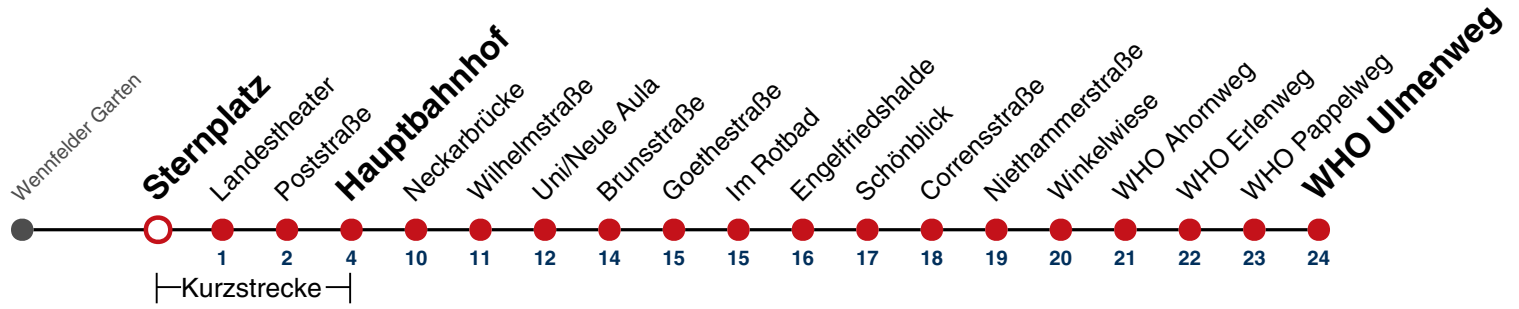

4

Sternplatz → WHO Ulmenweg

Gültig ab 10.12.2023

	Mo - Fr (Normal)		Mo - Fr (Ferien)		Samstag		Sonn-/Feiertag	
05	30	49	30	49	30	49	30	49
06	19	49	19	49	19	49	19	49
07	19	49	19	49	19	49	19	49
08	19	49	19	49	21	51	19	49
09	19	49	19	49	21	51	19	49
10	19	49	19	49	21	51	19	49
11	19	49	19	49	21	51	19	49
12	19	49	19	49	21	51	19	49
13	19	49	19	49	21	51	19	49
14	19	49	19	49	21	51	19	49
15	19	49	19	49	21	51	19	49
16	19	49	19	49	21	51	19	49
17	19	49	19	49	21	51	19	49
18	19	49	19	49	21	51	19^{A18}	49^{A18}
19	19	49	19	49	21	51	19^{A18}	49^{A18}
20	19	49	19	49	19	49	19^{A18}	49^{A18}
21	19	49	19	49	19	49	19^{A26}	49^{A26}
22	19	49	19	49	19	49	19^{A26}	49^{A26}
23	19	49^A	19	49^A	19	49^A	19^{A26}	49^A_{A26}
00								
01								

A bis Hauptbahnhof

A18 nicht 24.12.

A26 nicht 24. und 31.12.

Ferienfahrplan gilt in den Winterferien (27.12.23 - 05.01.24) und in den Sommerferien (29.07.24 - 06.09.24).

Fahrplanauskünfte rund um die Uhr:
naldo-App & landesweite Fahrplanauskunft
(0800 29 82 743, kostenlos)