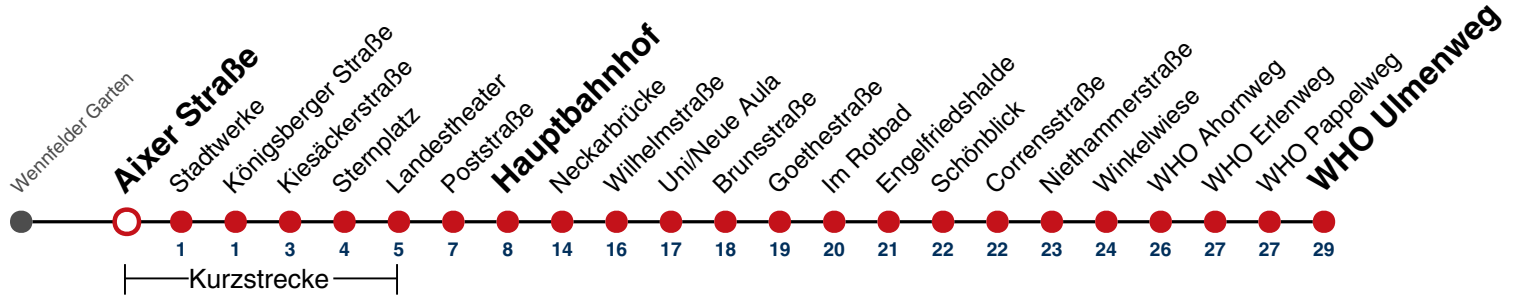

4

Aixer Straße → WHO Ulmenweg

Gültig ab 10.12.2023

	Mo - Fr (Normal)		Mo - Fr (Ferien)		Samstag		Sonn-/Feiertag	
05	25	44	25	44	25	46	25	46
06	14	44	14	44	16	46	16	46
07	14	44	14	44	16	46	16	46
08	14	44	14	44	16	46	16	46
09	14	44	14	44	16	46	16	46
10	14	44	14	44	16	46	16	46
11	14	44	14	44	16	46	16	46
12	14	44	14	44	16	46	16	46
13	14	44	14	44	16	46	16	46
14	14	44	14	44	16	46	16	46
15	14	44	14	44	16	46	16	46
16	14	44	14	44	16	46	16	46
17	14	44	14	44	16	46	16	46
18	14	44	14	44	16	46	16^{A18}	46^{A18}
19	14	44	14	44	16	46	16^{A18}	46^{A18}
20	16	46	16	46	16	46	16^{A18}	46^{A18}
21	16	46	16	46	16	46	16^{A26}	46^{A26}
22	16	46	16	46	16	46	16^{A26}	46^{A26}
23	16	46^A	16	46^A	16	46^A	16^{A26}	46^A_{A26}
00								
01								

A bis Hauptbahnhof

A18 nicht 24.12.

A26 nicht 24. und 31.12.

Ferienfahrplan gilt in den Winterferien (27.12.23 - 05.01.24) und in den Sommerferien (29.07.24 - 06.09.24).

Fahrplanauskünfte rund um die Uhr:
naldo-App & landesweite Fahrplanauskunft
(0800 29 82 743, kostenlos)