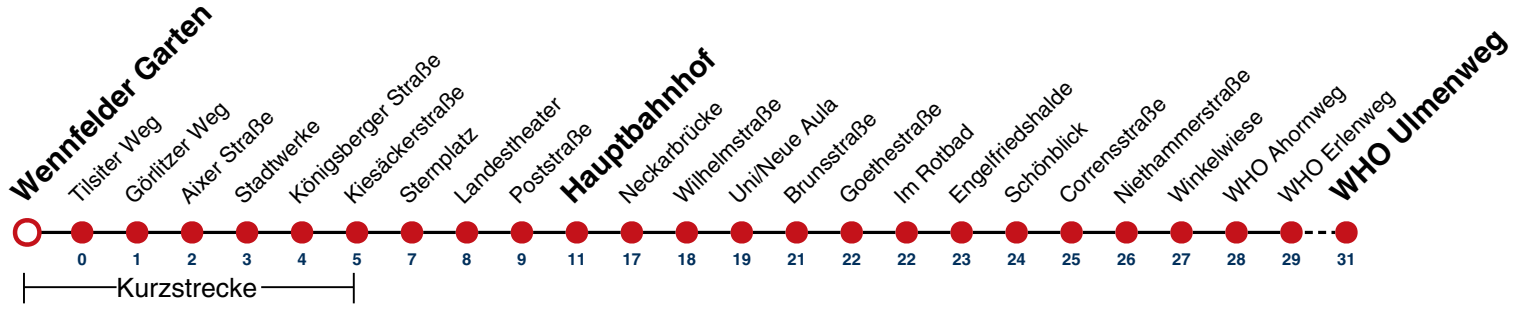

4

Wennfelder Garten → WHO Ulmenweg

Gültig ab 10.12.2023

	Mo - Fr (Normal)		Mo - Fr (Ferien)		Samstag		Sonn-/Feiertag	
05	23	42	23	42	23	44	23	44
06	12	42	12	42	14	44	14	44
07	12	42	12	42	14	44	14	44
08	12	42	12	42	14	44	14	44
09	12	42	12	42	14	44	14	44
10	12	42	12	42	14	44	14	44
11	12	42	12	42	14	44	14	44
12	12	42	12	42	14	44	14	44
13	12	42	12	42	14	44	14	44
14	12	42	12	42	14	44	14	44
15	12	42	12	42	14	44	14	44
16	12	42	12	42	14	44	14	44
17	12	42	12	42	14	44	14	44
18	12	42	12	42	14	44	14^{A18}	44^{A18}
19	12	42	12	42	14	44	14^{A18}	44^{A18}
20	14	44	14	44	14	44	14^{A18}	44^{A18}
21	14	44	14	44	14	44	14^{A26}	44^{A26}
22	14	44	14	44	14	44	14^{A26}	44^{A26}
23	14	44^A	14	44^A	14	44^A	14^{A26}	44^A_{A26}
00								
01								

A bis Hauptbahnhof

A18 nicht 24.12.

A26 nicht 24. und 31.12.

Ferienfahrplan gilt in den Winterferien (27.12.23 - 05.01.24) und in den Sommerferien (29.07.24 - 06.09.24).

Fahrplanauskünfte rund um die Uhr:
naldo-App & landesweite Fahrplanauskunft
(0800 29 82 743, kostenlos)