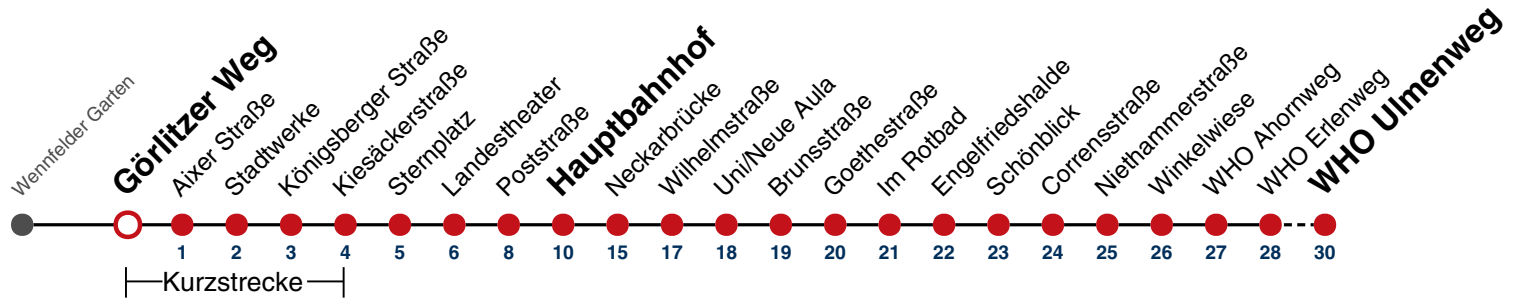

4

Görlitzer Weg → WHO Ulmenweg

Gültig ab 10.12.2023

	Mo - Fr (Normal)		Mo - Fr (Ferien)		Samstag		Sonn-/Feiertag	
05	24	43	24	43	24	45	24	45
06	13	43	13	43	15	45	15	45
07	13	43	13	43	15	45	15	45
08	13	43	13	43	15	45	15	45
09	13	43	13	43	15	45	15	45
10	13	43	13	43	15	45	15	45
11	13	43	13	43	15	45	15	45
12	13	43	13	43	15	45	15	45
13	13	43	13	43	15	45	15	45
14	13	43	13	43	15	45	15	45
15	13	43	13	43	15	45	15	45
16	13	43	13	43	15	45	15	45
17	13	43	13	43	15	45	15	45
18	13	43	13	43	15	45	15^{A18}	45^{A18}
19	13	43	13	43	15	45	15^{A18}	45^{A18}
20	15	45	15	45	15	45	15^{A18}	45^{A18}
21	15	45	15	45	15	45	15^{A26}	45^{A26}
22	15	45	15	45	15	45	15^{A26}	45^{A26}
23	15	45^A	15	45^A	15	45^A	15^{A26}	45^A_{A26}
00								
01								

A bis Hauptbahnhof

A18 nicht 24.12.

A26 nicht 24. und 31.12.

Ferienfahrplan gilt in den Winterferien (27.12.23 - 05.01.24) und in den Sommerferien (29.07.24 - 06.09.24).

Fahrplanauskünfte rund um die Uhr:
naldo-App & landesweite Fahrplanauskunft
(0800 29 82 743, kostenlos)