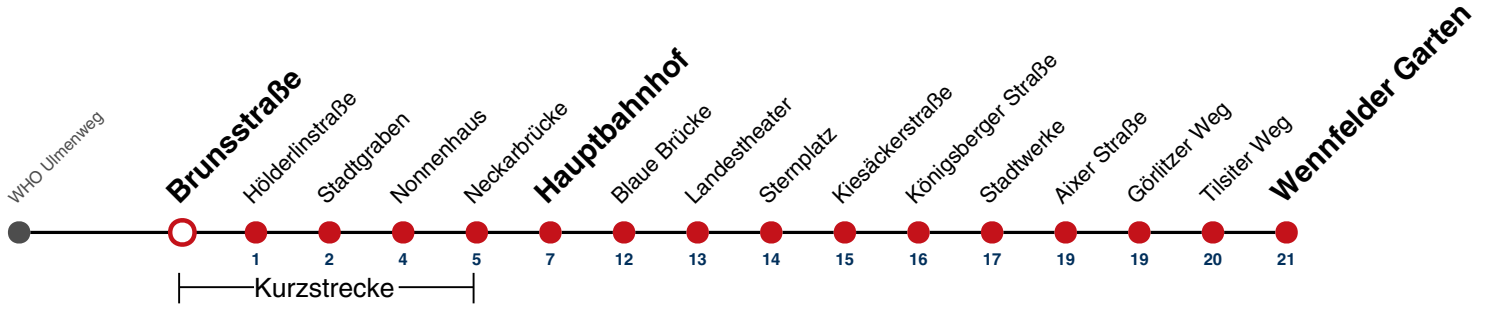

A bis Hauptbahnhof

A18 nicht 24.12.

A26 nicht 24. und 31.12.

**Ferienfahrplan gilt in den Winterferien (27.12.23 - 05.01.24) und in den Sommerferien (29.07.24 - 06.09.24).**

Fahrplanauskünfte rund um die Uhr:  
naldo-App & landesweite Fahrplanauskunft  
(0800 29 82 743, kostenlos)

# Brunnsstraße → Wennfelder Garten

Gültig ab 10.12.2023

	Mo - Fr (Normal)				Mo - Fr (Ferien)		Samstag		Sonn-/Feiertag	
05	27	45			27	45	27	52	52	
06	00 <sup>A</sup>	15	30 <sup>A</sup>	45	15	45	22	52	22	52
07	00 <sup>A</sup>	15	30 <sup>A</sup>	45	15	45	22	52	22	52
08	00 <sup>A</sup>	15	30 <sup>A</sup>	45	15	45	15	45	22	52
09	00 <sup>A</sup>	15	30 <sup>A</sup>	45	15	45	15	45	22	52
10	00 <sup>A</sup>	15	30 <sup>A</sup>	45	15	45	15	45	22	52
11	00 <sup>A</sup>	15	30 <sup>A</sup>	45	15	45	15	45	22	52
12	00 <sup>A</sup>	15	30 <sup>A</sup>	45	15	45	15	45	22	52
13	00 <sup>A</sup>	15	30 <sup>A</sup>	45	15	45	15	45	22	52
14	00 <sup>A</sup>	15	30 <sup>A</sup>	45	15	45	15	45	22	52
15	00 <sup>A</sup>	15	30 <sup>A</sup>	45	15	45	15	45	22	52
16	00 <sup>A</sup>	15	30 <sup>A</sup>	45	15	45	15	45	22	52
17	00 <sup>A</sup>	15	30 <sup>A</sup>	45	15	45	15	45	22	52
18	00 <sup>A</sup>	15	30 <sup>A</sup>	45	15	45	15	45	22 <sup>A18</sup>	52 <sup>A18</sup>
19	00 <sup>A</sup>	15	30 <sup>A</sup>	45	15	45	15	45	22 <sup>A18</sup>	52 <sup>A18</sup>
20	00 <sup>A</sup>	22	52		22	52	22	52	22 <sup>A18</sup>	52 <sup>A18</sup>
21	22	52			22	52	22	52	22 <sup>A26</sup>	52 <sup>A26</sup>
22	22	52			22	52	22	52	22 <sup>A26</sup>	52 <sup>A26</sup>
23	22	52			22	52	22	52	22 <sup>A26</sup>	52 <sup>A26</sup>
00										
01										