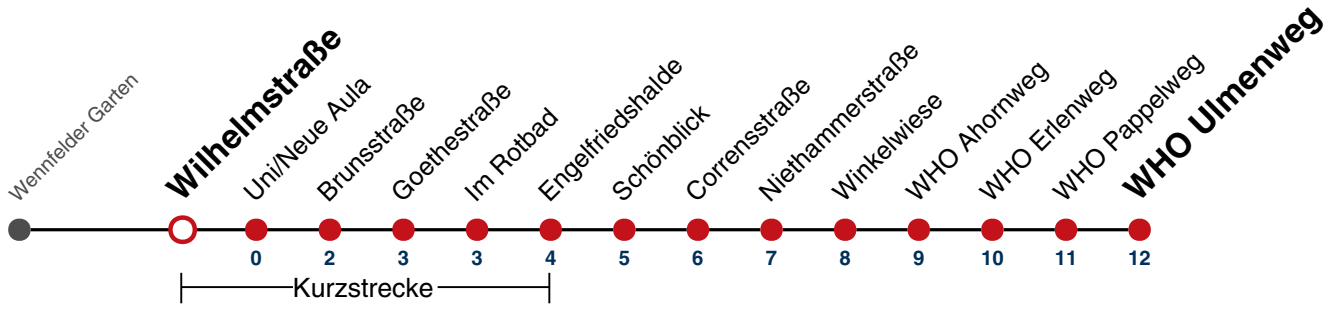

4

Wilhelmstraße → WHO Ulmenweg

Gültig ab 10.12.2023

	Mo - Fr (Normal)	Mo - Fr (Ferien)	Samstag	Sonn-/Feiertag
05	42	42	42 59	42 59
06	02 17 32 47	02 32	29 59	29 59
07	02 17 32 47	02 32	29 59	29 59
08	02 17 32 47	02 32	36	29 59
09	02 17 32 47	02 32	06 36	29 59
10	02 17 32 47	02 32	06 36	29 59
11	02 17 32 47	02 32	06 36	29 59
12	02 17 32 47	02 32	06 36	29 59
13	02 17 32 47	02 32	06 36	29 59
14	02 17 32 47	02 32	06 36	29 59
15	02 17 32 47	02 32	06 36	29 59
16	02 17 32 47	02 32	06 36	29 59
17	02 17 32 47	02 32	06 36	29 59
18	02 17 32 47	02 32	06 36	29^{A18} 59^{A18}
19	02 17 32 47	02 32	06 36	29^{A18} 59^{A18}
20	02 17 29 59	02 29 59	06 29 59	29^{A18} 59^{A18}
21	29 59	29 59	29 59	29^{A26} 59^{A26}
22	29 59	29 59	29 59	29^{A26} 59^{A26}
23	29	29	29	29^{A26}
00				
01				

A18 nicht 24.12.

A26 nicht 24. und 31.12.

Ferienfahrplan gilt in den Winterferien (27.12.23 - 05.01.24) und in den Sommerferien (29.07.24 - 06.09.24).

Fahrplanauskünfte rund um die Uhr:
naldo-App & landesweite Fahrplanauskunft
(0800 29 82 743, kostenlos)