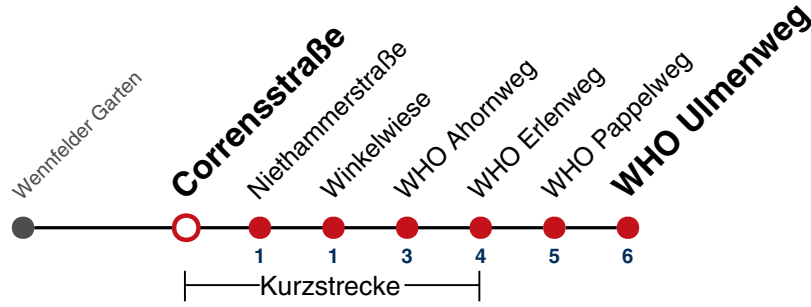

4

Corrensstraße → WHO Ulmenweg

Gültig ab 10.12.2023

	Mo - Fr (Normal)	Mo - Fr (Ferien)	Samstag	Sonn-/Feiertag
05	49	49	49	24 49
06	09 24 39 54	09 39	06 36	06 36
07	09 24 39 54	09 39	06 36	06 36
08	09 24 39 54	09 39	06 43	06 36
09	09 24 39 54	09 39	13 43	06 36
10	09 24 39 54	09 39	13 43	06 36
11	09 24 39 54	09 39	13 43	06 36
12	09 24 39 54	09 39	13 43	06 36
13	09 24 39 54	09 39	13 43	06 36
14	09 24 39 54	09 39	13 43	06 36
15	09 24 39 54	09 39	13 43	06 36
16	09 24 39 54	09 39	13 43	06 36
17	09 24 39 54	09 39	13 43	06 36
18	09 24 39 54	09 39	13 43	06 36^{A18}
19	09 24 39 54	09 39	13 43	06^{A18} 36^{A18}
20	09 24 36	09 36	13 36	06^{A18} 36^{A18}
21	06 36	06 36	06 36	06^{A18} 36^{A26}
22	06 36	06 36	06 36	06^{A26} 36^{A26}
23	06 36	06 36	06 36	06^{A26} 36^{A26}
00				
01				

A18 nicht 24.12.

A26 nicht 24. und 31.12.

Ferienfahrplan gilt in den Winterferien (27.12.23 - 05.01.24) und in den Sommerferien (29.07.24 - 06.09.24).

Fahrplanauskünfte rund um die Uhr:
naldo-App & landesweite Fahrplanauskunft
(0800 29 82 743, kostenlos)