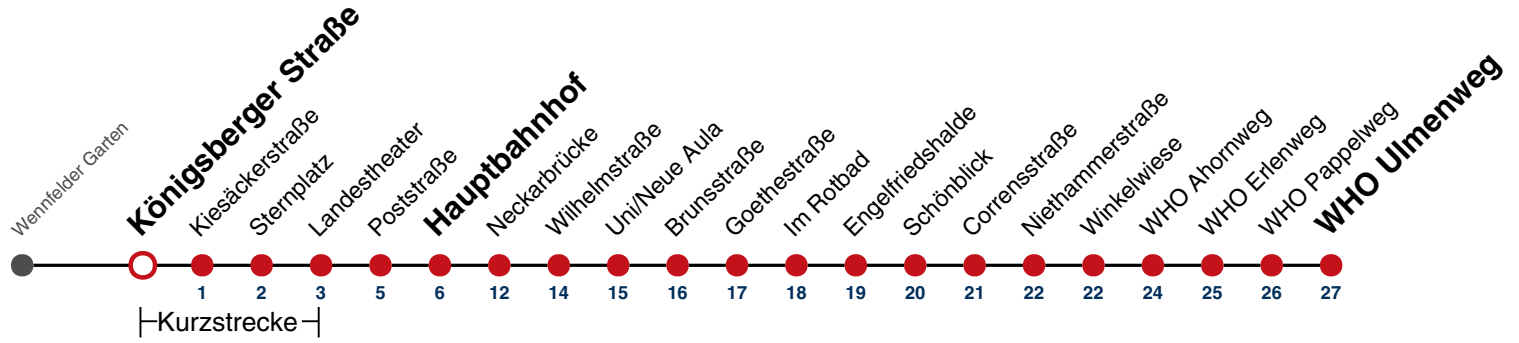

4

Königsberger Straße → WHO Ulmenweg

Gültig ab 10.12.2023

	Mo - Fr (Normal)		Mo - Fr (Ferien)		Samstag		Sonn-/Feiertag	
05	27	46	27	46	27	47	27	47
06	16	46	16	46	17	47	17	47
07	16	46	16	46	17	47	17	47
08	16	46	16	46	18	48	17	47
09	16	46	16	46	18	48	17	47
10	16	46	16	46	18	48	17	47
11	16	46	16	46	18	48	17	47
12	16	46	16	46	18	48	17	47
13	16	46	16	46	18	48	17	47
14	16	46	16	46	18	48	17	47
15	16	46	16	46	18	48	17	47
16	16	46	16	46	18	48	17	47
17	16	46	16	46	18	48	17	47
18	16	46	16	46	18	48	17^{A18}	47^{A18}
19	16	46	16	46	18	48	17^{A18}	47^{A18}
20	17	47	17	47	17	47	17^{A18}	47^{A18}
21	17	47	17	47	17	47	17^{A26}	47^{A26}
22	17	47	17	47	17	47	17^{A26}	47^{A26}
23	17	47^A	17	47^A	17	47^A	17^{A26}	47^A_{A26}
00								
01								

A bis Hauptbahnhof

A18 nicht 24.12.

A26 nicht 24. und 31.12.

Ferienfahrplan gilt in den Winterferien (27.12.23 - 05.01.24) und in den Sommerferien (29.07.24 - 06.09.24).

Fahrplanauskünfte rund um die Uhr:
naldo-App & landesweite Fahrplanauskunft
(0800 29 82 743, kostenlos)