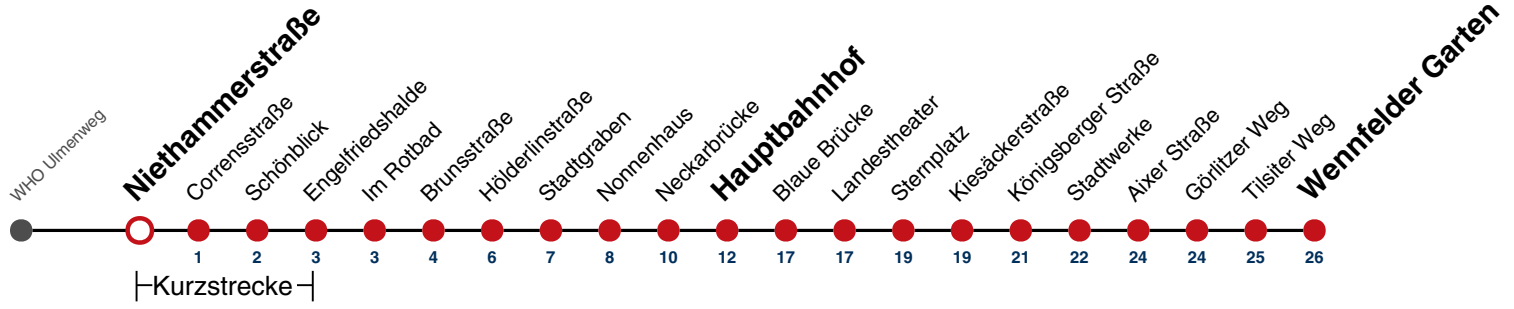

4

Niethammerstraße → Wennfelder Garten

Gültig ab 10.12.2023

	Mo - Fr (Normal)				Mo - Fr (Ferien)		Samstag		Sonn-/Feiertag	
05	23	40	55^A		23	40	23	48	48	
06	10	25^A	40	55^A	10	40	18	48	18	48
07	10	25^A	40	55^A	10	40	18	48	18	48
08	10	25^A	40	55^A	10	40	10	40	18	48
09	10	25^A	40	55^A	10	40	10	40	18	48
10	10	25^A	40	55^A	10	40	10	40	18	48
11	10	25^A	40	55^A	10	40	10	40	18	48
12	10	25^A	40	55^A	10	40	10	40	18	48
13	10	25^A	40	55^A	10	40	10	40	18	48
14	10	25^A	40	55^A	10	40	10	40	18	48
15	10	25^A	40	55^A	10	40	10	40	18	48
16	10	25^A	40	55^A	10	40	10	40	18	48
17	10	25^A	40	55^A	10	40	10	40	18	48
18	10	25^A	40	55^A	10	40	10	40	18^{A18}	48^{A18}
19	10	25^A	40	55^A	10	40	10	40	18^{A18}	48^{A18}
20	18	48			18	48	18	48	18^{A18}	48^{A18}
21	18	48			18	48	18	48	18^{A26}	48^{A26}
22	18	48			18	48	18	48	18^{A26}	48^{A26}
23	18	48			18	48	18	48	18^{A26}	48^{A26}
00										
01										

A bis Hauptbahnhof

A18 nicht 24.12.

A26 nicht 24. und 31.12.

Ferienfahrplan gilt in den Winterferien (27.12.23 - 05.01.24) und in den Sommerferien (29.07.24 - 06.09.24).

Fahrplanauskünfte rund um die Uhr:
naldo-App & landesweite Fahrplanauskunft
(0800 29 82 743, kostenlos)