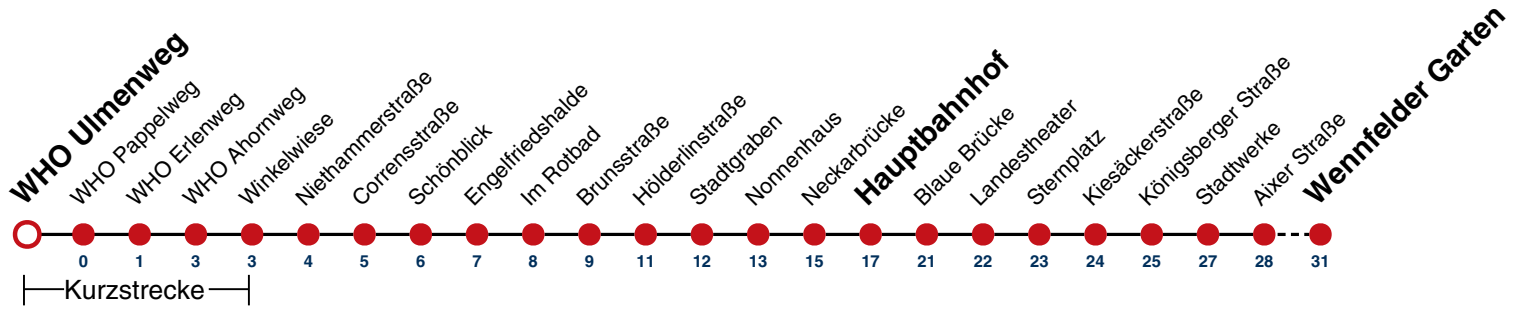

# WHO Ulmenweg → Wennfelder Garten

Gültig ab 10.12.2023

	Mo - Fr (Normal)				Mo - Fr (Ferien)		Samstag		Sonn-/Feiertag	
05	19	36	51 <sup>A</sup>		19	36	19	44	44	
06	06	21 <sup>A</sup>	36	51 <sup>A</sup>	06	36	14	44	14	44
07	06	21 <sup>A</sup>	36	51 <sup>A</sup>	06	36	14	44	14	44
08	06	21 <sup>A</sup>	36	51 <sup>A</sup>	06	36	06	36	14	44
09	06	21 <sup>A</sup>	36	51 <sup>A</sup>	06	36	06	36	14	44
10	06	21 <sup>A</sup>	36	51 <sup>A</sup>	06	36	06	36	14	44
11	06	21 <sup>A</sup>	36	51 <sup>A</sup>	06	36	06	36	14	44
12	06	21 <sup>A</sup>	36	51 <sup>A</sup>	06	36	06	36	14	44
13	06	21 <sup>A</sup>	36	51 <sup>A</sup>	06	36	06	36	14	44
14	06	21 <sup>A</sup>	36	51 <sup>A</sup>	06	36	06	36	14	44
15	06	21 <sup>A</sup>	36	51 <sup>A</sup>	06	36	06	36	14	44
16	06	21 <sup>A</sup>	36	51 <sup>A</sup>	06	36	06	36	14	44
17	06	21 <sup>A</sup>	36	51 <sup>A</sup>	06	36	06	36	14	44
18	06	21 <sup>A</sup>	36	51 <sup>A</sup>	06	36	06	36	14 <sup>A18</sup>	44 <sup>A18</sup>
19	06	21 <sup>A</sup>	36	51 <sup>A</sup>	06	36	06	36	14 <sup>A18</sup>	44 <sup>A18</sup>
20	14	44			14	44	14	44	14 <sup>A18</sup>	44 <sup>A18</sup>
21	14	44			14	44	14	44	14 <sup>A26</sup>	44 <sup>A26</sup>
22	14	44			14	44	14	44	14 <sup>A26</sup>	44 <sup>A26</sup>
23	14	44			14	44	14	44	14 <sup>A26</sup>	44 <sup>A26</sup>
00										
01										