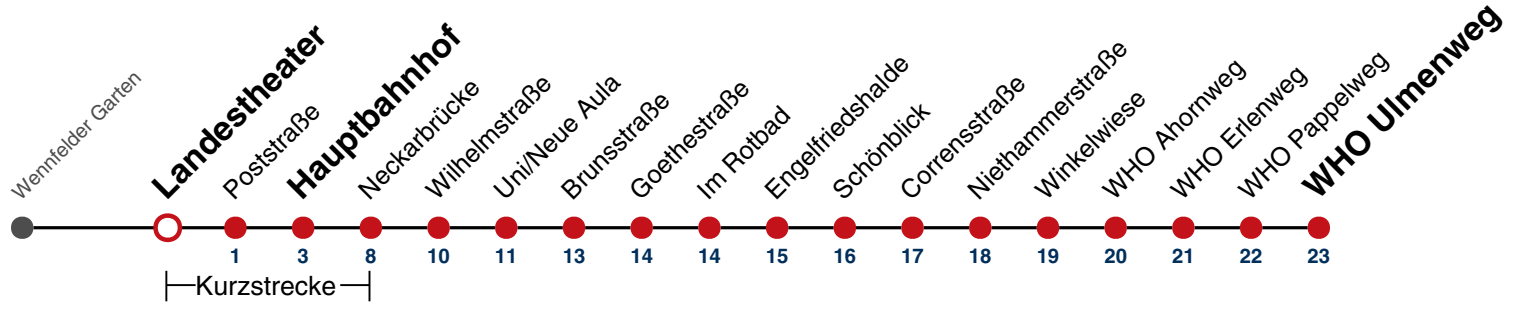

4

Landestheater → WHO Ulmenweg

Gültig ab 10.12.2023

	Mo - Fr (Normal)		Mo - Fr (Ferien)		Samstag		Sonn-/Feiertag	
05	31	50	31	50	31	50	31	50
06	20	50	20	50	20	50	20	50
07	20	50	20	50	20	50	20	50
08	20	50	20	50	22	52	20	50
09	20	50	20	50	22	52	20	50
10	20	50	20	50	22	52	20	50
11	20	50	20	50	22	52	20	50
12	20	50	20	50	22	52	20	50
13	20	50	20	50	22	52	20	50
14	20	50	20	50	22	52	20	50
15	20	50	20	50	22	52	20	50
16	20	50	20	50	22	52	20	50
17	20	50	20	50	22	52	20	50
18	20	50	20	50	22	52	20^{A18}	50^{A18}
19	20	50	20	50	22	52	20^{A18}	50^{A18}
20	20	50	20	50	20	50	20^{A18}	50^{A18}
21	20	50	20	50	20	50	20^{A26}	50^{A26}
22	20	50	20	50	20	50	20^{A26}	50^{A26}
23	20	50^A	20	50^A	20	50^A	20^{A26}	50^A_{A26}
00								
01								

A bis Hauptbahnhof

A18 nicht 24.12.

A26 nicht 24. und 31.12.

Ferienfahrplan gilt in den Winterferien (27.12.23 - 05.01.24) und in den Sommerferien (29.07.24 - 06.09.24).

Fahrplanauskünfte rund um die Uhr:
naldo-App & landesweite Fahrplanauskunft
(0800 29 82 743, kostenlos)