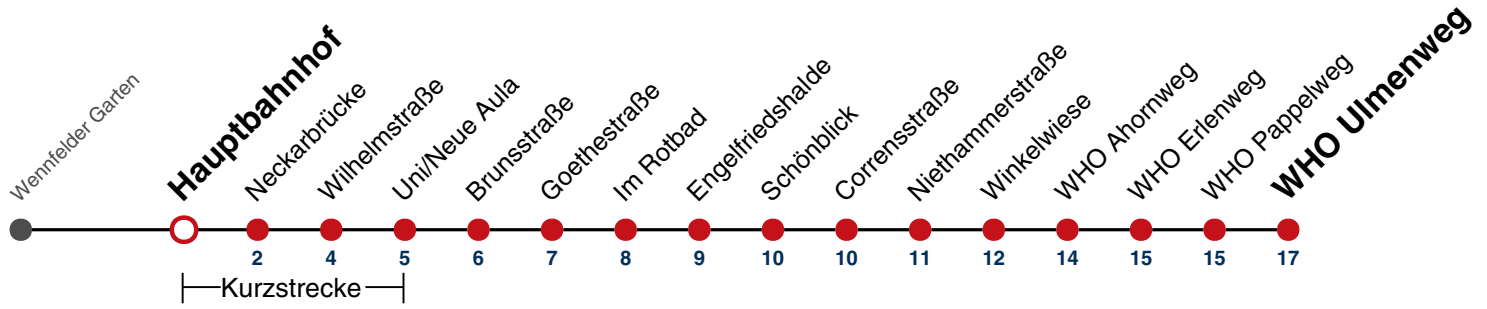

4

Hauptbahnhof → WHO Ulmenweg

Gültig ab 10.12.2023

	Mo - Fr (Normal)				Mo - Fr (Ferien)		Samstag		Sonn-/Feiertag	
05	38	58			38	58	38	56	38	56
06	13	28	43	58	28	58	26	56	26	56
07	13	28	43	58	28	58	26	56	26	56
08	13	28	43	58	28	58	32		26	56
09	13	28	43	58	28	58	02	32	26	56
10	13	28	43	58	28	58	02	32	26	56
11	13	28	43	58	28	58	02	32	26	56
12	13	28	43	58	28	58	02	32	26	56
13	13	28	43	58	28	58	02	32	26	56
14	13	28	43	58	28	58	02	32	26	56
15	13	28	43	58	28	58	02	32	26	56
16	13	28	43	58	28	58	02	32	26	56
17	13	28	43	58	28	58	02	32	26	56
18	13	28	43	58	28	58	02	32	26^{A18}	56^{A18}
19	13	28	43	58	28	58	02	32	26^{A18}	56^{A18}
20	13	26	56		26	56	02	26 56	26^{A18}	56^{A18}
21	26	56			26	56	26	56	26^{A26}	56^{A26}
22	26	56			26	56	26	56	26^{A26}	56^{A26}
23	26				26		26		26^{A26}	
00										
01										

A18 nicht 24.12.

A26 nicht 24. und 31.12.

Ferienfahrplan gilt in den Winterferien (27.12.23 - 05.01.24) und in den Sommerferien (29.07.24 - 06.09.24).

Fahrplanauskünfte rund um die Uhr:
naldo-App & landesweite Fahrplanauskunft
(0800 29 82 743, kostenlos)