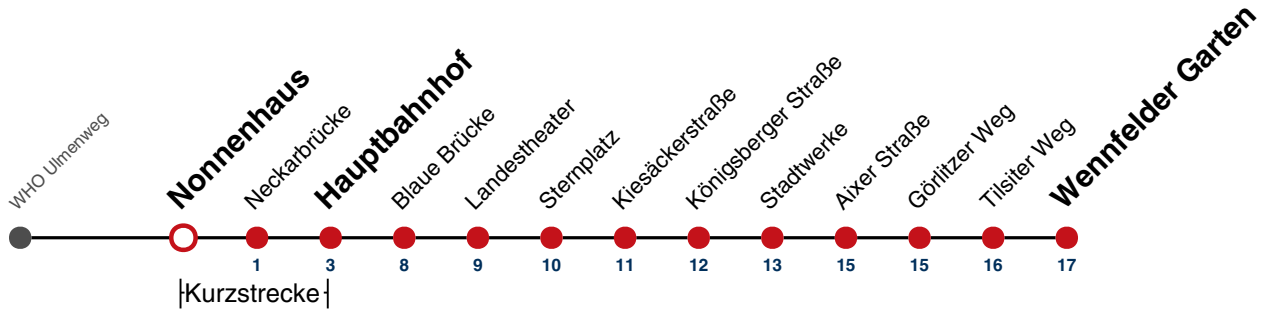

4

Nonnenhaus → Wennfelder Garten

Gültig ab 10.12.2023

	Mo - Fr (Normal)				Mo - Fr (Ferien)		Samstag		Sonn-/Feiertag	
05	31	50			31	50	31	56	56	
06	05^A	20	35^A	50	20	50	26	56	26	56
07	05^A	20	35^A	50	20	50	26	56	26	56
08	05^A	20	35^A	50	20	50	20	50	26	56
09	05^A	20	35^A	50	20	50	20	50	26	56
10	05^A	20	35^A	50	20	50	20	50	26	56
11	05^A	20	35^A	50	20	50	20	50	26	56
12	05^A	20	35^A	50	20	50	20	50	26	56
13	05^A	20	35^A	50	20	50	20	50	26	56
14	05^A	20	35^A	50	20	50	20	50	26	56
15	05^A	20	35^A	50	20	50	20	50	26	56
16	05^A	20	35^A	50	20	50	20	50	26	56
17	05^A	20	35^A	50	20	50	20	50	26	56
18	05^A	20	35^A	50	20	50	20	50	26^{A18}	56^{A18}
19	05^A	20	35^A	50	20	50	20	50	26^{A18}	56^{A18}
20	05^A	26	56		26	56	26	56	26^{A18}	56^{A18}
21	26	56			26	56	26	56	26^{A26}	56^{A26}
22	26	56			26	56	26	56	26^{A26}	56^{A26}
23	26	56			26	56	26	56	26^{A26}	56^{A26}
00										
01										

A bis Hauptbahnhof

A18 nicht 24.12.

A26 nicht 24. und 31.12.

Ferienfahrplan gilt in den Winterferien (27.12.23 - 05.01.24) und in den Sommerferien (29.07.24 - 06.09.24).

Fahrplanauskünfte rund um die Uhr:

naldo-App & landesweite Fahrplanauskunft
(0800 29 82 743, kostenlos)