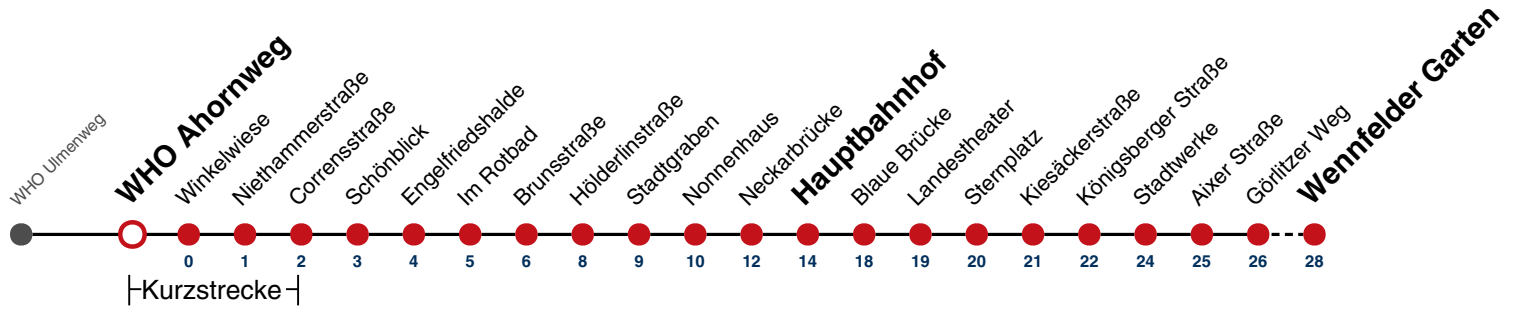

4

WHO Ahornweg → Wennfelder Garten

Gültig ab 10.12.2023

	Mo - Fr (Normal)				Mo - Fr (Ferien)		Samstag		Sonn-/Feiertag	
05	22	39	54^A		22	39	22	47	47	
06	09	24^A	39	54^A	09	39	17	47	17	47
07	09	24^A	39	54^A	09	39	17	47	17	47
08	09	24^A	39	54^A	09	39	09	39	17	47
09	09	24^A	39	54^A	09	39	09	39	17	47
10	09	24^A	39	54^A	09	39	09	39	17	47
11	09	24^A	39	54^A	09	39	09	39	17	47
12	09	24^A	39	54^A	09	39	09	39	17	47
13	09	24^A	39	54^A	09	39	09	39	17	47
14	09	24^A	39	54^A	09	39	09	39	17	47
15	09	24^A	39	54^A	09	39	09	39	17	47
16	09	24^A	39	54^A	09	39	09	39	17	47
17	09	24^A	39	54^A	09	39	09	39	17	47
18	09	24^A	39	54^A	09	39	09	39	17^{A18}	47^{A18}
19	09	24^A	39	54^A	09	39	09	39	17^{A18}	47^{A18}
20	17	47			17	47	17	47	17^{A18}	47^{A18}
21	17	47			17	47	17	47	17^{A26}	47^{A26}
22	17	47			17	47	17	47	17^{A26}	47^{A26}
23	17	47			17	47	17	47	17^{A26}	47^{A26}
00										
01										

A bis Hauptbahnhof

A18 nicht 24.12.

A26 nicht 24. und 31.12.

Ferienfahrplan gilt in den Winterferien (27.12.23 - 05.01.24) und in den Sommerferien (29.07.24 - 06.09.24).

Fahrplanauskünfte rund um die Uhr:
naldo-App & landesweite Fahrplanauskunft
(0800 29 82 743, kostenlos)