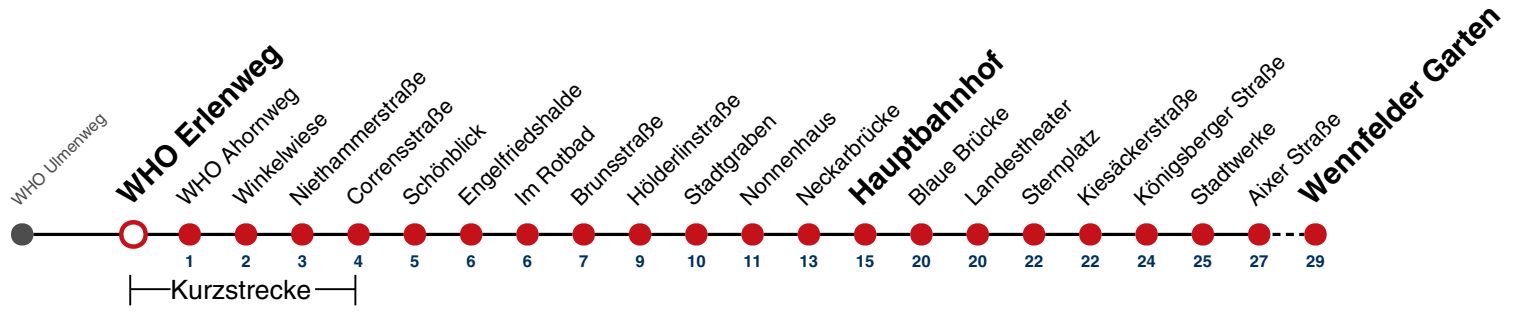

A bis Hauptbahnhof

A18 nicht 24.12.

A26 nicht 24. und 31.12.

**Ferienfahrplan gilt in den Winterferien (27.12.23 - 05.01.24) und in den Sommerferien (29.07.24 - 06.09.24).**

Fahrplanauskünfte rund um die Uhr:  
naldo-App & landesweite Fahrplanauskunft  
(0800 29 82 743, kostenlos)

# WHO Erlenweg → Wennfelder Garten

Gültig ab 10.12.2023

	Mo - Fr (Normal)				Mo - Fr (Ferien)		Samstag		Sonn-/Feiertag	
05	20	37	52 <sup>A</sup>		20	37	20	45	45	
06	07	22 <sup>A</sup>	37	52 <sup>A</sup>	07	37	15	45	15	45
07	07	22 <sup>A</sup>	37	52 <sup>A</sup>	07	37	15	45	15	45
08	07	22 <sup>A</sup>	37	52 <sup>A</sup>	07	37	07	37	15	45
09	07	22 <sup>A</sup>	37	52 <sup>A</sup>	07	37	07	37	15	45
10	07	22 <sup>A</sup>	37	52 <sup>A</sup>	07	37	07	37	15	45
11	07	22 <sup>A</sup>	37	52 <sup>A</sup>	07	37	07	37	15	45
12	07	22 <sup>A</sup>	37	52 <sup>A</sup>	07	37	07	37	15	45
13	07	22 <sup>A</sup>	37	52 <sup>A</sup>	07	37	07	37	15	45
14	07	22 <sup>A</sup>	37	52 <sup>A</sup>	07	37	07	37	15	45
15	07	22 <sup>A</sup>	37	52 <sup>A</sup>	07	37	07	37	15	45
16	07	22 <sup>A</sup>	37	52 <sup>A</sup>	07	37	07	37	15	45
17	07	22 <sup>A</sup>	37	52 <sup>A</sup>	07	37	07	37	15	45
18	07	22 <sup>A</sup>	37	52 <sup>A</sup>	07	37	07	37	15 <sup>A18</sup>	45 <sup>A18</sup>
19	07	22 <sup>A</sup>	37	52 <sup>A</sup>	07	37	07	37	15 <sup>A18</sup>	45 <sup>A18</sup>
20	15	45			15	45	15	45	15 <sup>A18</sup>	45 <sup>A18</sup>
21	15	45			15	45	15	45	15 <sup>A26</sup>	45 <sup>A26</sup>
22	15	45			15	45	15	45	15 <sup>A26</sup>	45 <sup>A26</sup>
23	15	45			15	45	15	45	15 <sup>A26</sup>	45 <sup>A26</sup>
00										
01										