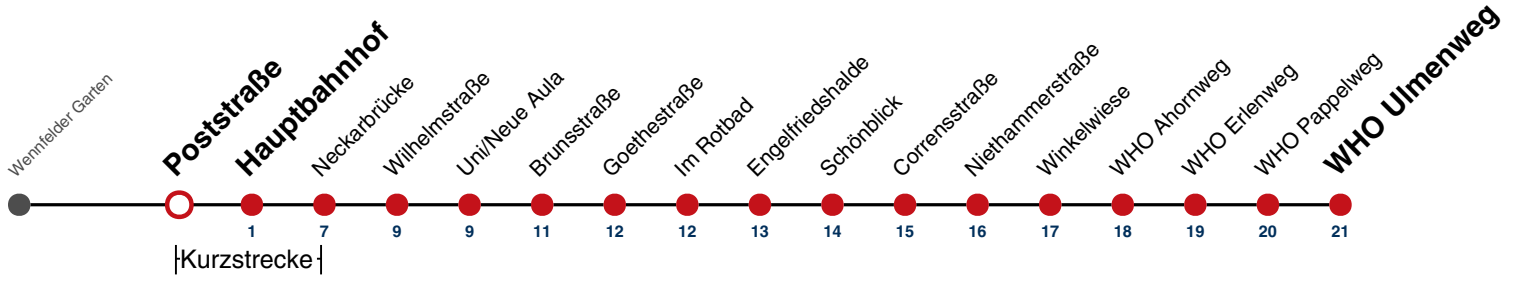

4

Poststraße → WHO Ulmenweg

Gültig ab 10.12.2023

	Mo - Fr (Normal)		Mo - Fr (Ferien)		Samstag		Sonn-/Feiertag	
05	33	52	33	52	33	52	33	52
06	22	52	22	52	22	52	22	52
07	22	52	22	52	22	52	22	52
08	22	52	22	52	24	54	22	52
09	22	52	22	52	24	54	22	52
10	22	52	22	52	24	54	22	52
11	22	52	22	52	24	54	22	52
12	22	52	22	52	24	54	22	52
13	22	52	22	52	24	54	22	52
14	22	52	22	52	24	54	22	52
15	22	52	22	52	24	54	22	52
16	22	52	22	52	24	54	22	52
17	22	52	22	52	24	54	22	52
18	22	52	22	52	24	54	22^{A18}	52^{A18}
19	22	52	22	52	24	54	22^{A18}	52^{A18}
20	22	52	22	52	22	52	22^{A18}	52^{A18}
21	22	52	22	52	22	52	22^{A26}	52^{A26}
22	22	52	22	52	22	52	22^{A26}	52^{A26}
23	22	52^A	22	52^A	22	52^A	22^{A26}	52^A_{A26}
00								
01								

A bis Hauptbahnhof

A18 nicht 24.12.

A26 nicht 24. und 31.12.

Ferienfahrplan gilt in den Winterferien (27.12.23 - 05.01.24) und in den Sommerferien (29.07.24 - 06.09.24).

Fahrplanauskünfte rund um die Uhr:
naldo-App & landesweite Fahrplanauskunft
(0800 29 82 743, kostenlos)