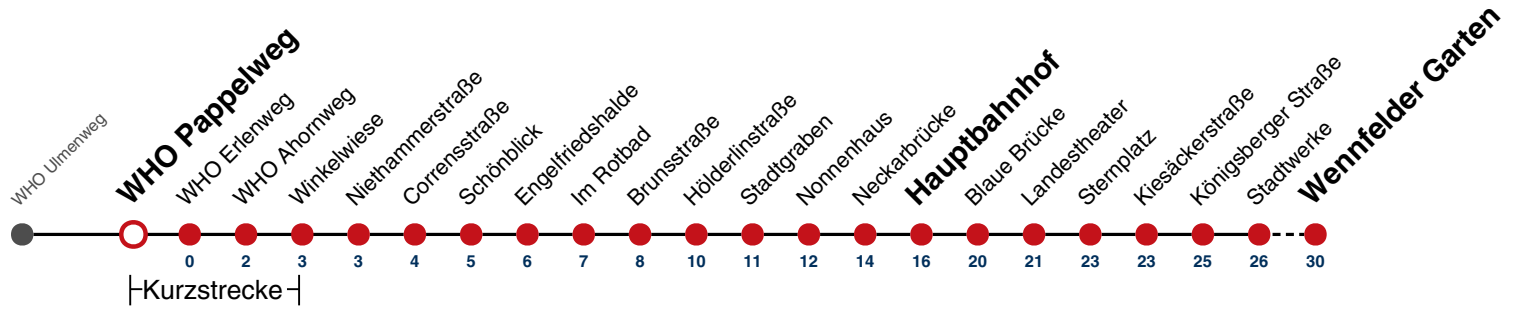

4

WHO Pappelweg → Wennfelder Garten

Gültig ab 10.12.2023

	Mo - Fr (Normal)				Mo - Fr (Ferien)		Samstag		Sonn-/Feiertag	
05	19	36	51^A		19	36	19	44	44	
06	06	21^A	36	51^A	06	36	14	44	14	44
07	06	21^A	36	51^A	06	36	14	44	14	44
08	06	21^A	36	51^A	06	36	06	36	14	44
09	06	21^A	36	51^A	06	36	06	36	14	44
10	06	21^A	36	51^A	06	36	06	36	14	44
11	06	21^A	36	51^A	06	36	06	36	14	44
12	06	21^A	36	51^A	06	36	06	36	14	44
13	06	21^A	36	51^A	06	36	06	36	14	44
14	06	21^A	36	51^A	06	36	06	36	14	44
15	06	21^A	36	51^A	06	36	06	36	14	44
16	06	21^A	36	51^A	06	36	06	36	14	44
17	06	21^A	36	51^A	06	36	06	36	14	44
18	06	21^A	36	51^A	06	36	06	36	14^{A18}	44^{A18}
19	06	21^A	36	51^A	06	36	06	36	14^{A18}	44^{A18}
20	14	44			14	44	14	44	14^{A18}	44^{A18}
21	14	44			14	44	14	44	14^{A26}	44^{A26}
22	14	44			14	44	14	44	14^{A26}	44^{A26}
23	14	44			14	44	14	44	14^{A26}	44^{A26}
00										
01										

A bis Hauptbahnhof

A18 nicht 24.12.

A26 nicht 24. und 31.12.

Ferienfahrplan gilt in den Winterferien (27.12.23 - 05.01.24) und in den Sommerferien (29.07.24 - 06.09.24).

Fahrplanauskünfte rund um die Uhr:
naldo-App & landesweite Fahrplanauskunft
(0800 29 82 743, kostenlos)