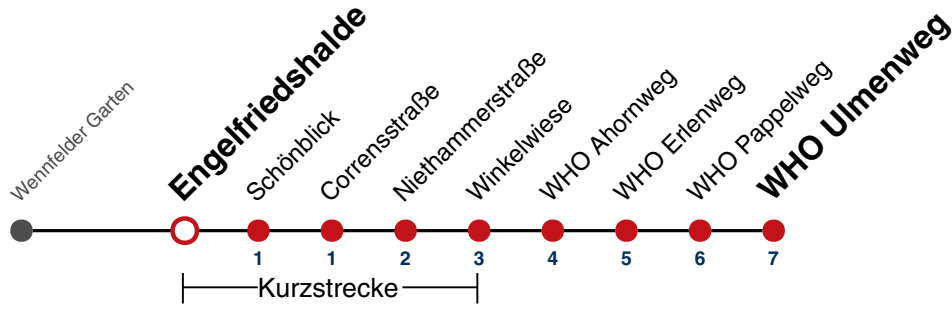

## Engelfriedshalde → WHO Ulmenweg

Gültig ab 10.12.2023

	Mo - Fr (Normal)	Mo - Fr (Ferien)	Samstag	Sonn-/Feiertag
05	47	47	47	47
06	07 22 37 52	07 37	04 34	04 34
07	07 22 37 52	07 37	04 34	04 34
08	07 22 37 52	07 37	04 41	04 34
09	07 22 37 52	07 37	11 41	04 34
10	07 22 37 52	07 37	11 41	04 34
11	07 22 37 52	07 37	11 41	04 34
12	07 22 37 52	07 37	11 41	04 34
13	07 22 37 52	07 37	11 41	04 34
14	07 22 37 52	07 37	11 41	04 34
15	07 22 37 52	07 37	11 41	04 34
16	07 22 37 52	07 37	11 41	04 34
17	07 22 37 52	07 37	11 41	04 34
18	07 22 37 52	07 37	11 41	04 34 <sup>A18</sup>
19	07 22 37 52	07 37	11 41	04 <sup>A18</sup> 34 <sup>A18</sup>
20	07 22 34	07 34	11 34	04 <sup>A18</sup> 34 <sup>A18</sup>
21	04 34	04 34	04 34	04 <sup>A18</sup> 34 <sup>A26</sup>
22	04 34	04 34	04 34	04 <sup>A26</sup> 34 <sup>A26</sup>
23	04 34	04 34	04 34	04 <sup>A26</sup> 34 <sup>A26</sup>
00				
01				