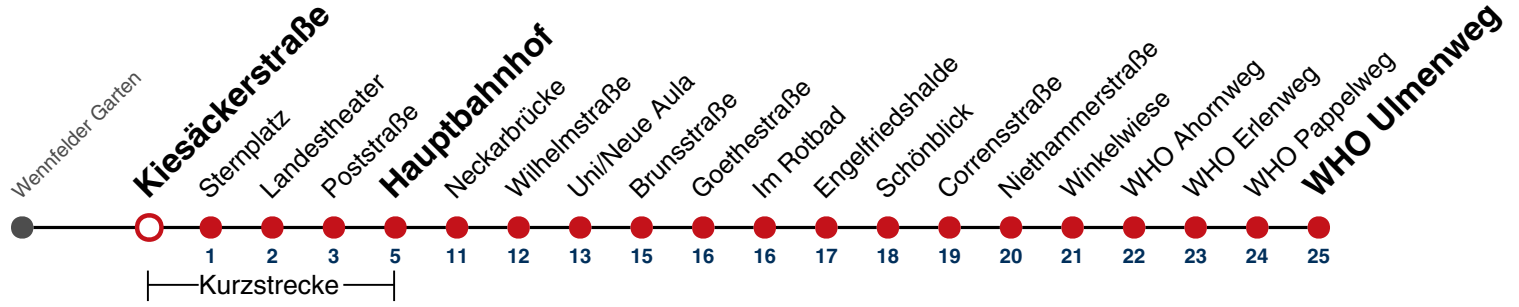

## Kiesackerstraße → WHO Ulmenweg

Gültig ab 10.12.2023

	Mo - Fr (Normal)		Mo - Fr (Ferien)		Samstag		Sonn-/Feiertag	
05	29	48	29	48	29	48	29	48
06	18	48	18	48	18	48	18	48
07	18	48	18	48	18	48	18	48
08	18	48	18	48	20	50	18	48
09	18	48	18	48	20	50	18	48
10	18	48	18	48	20	50	18	48
11	18	48	18	48	20	50	18	48
12	18	48	18	48	20	50	18	48
13	18	48	18	48	20	50	18	48
14	18	48	18	48	20	50	18	48
15	18	48	18	48	20	50	18	48
16	18	48	18	48	20	50	18	48
17	18	48	18	48	20	50	18	48
18	18	48	18	48	20	50	18 <sup>A18</sup>	48 <sup>A18</sup>
19	18	48	18	48	20	50	18 <sup>A18</sup>	48 <sup>A18</sup>
20	18	48	18	48	18	48	18 <sup>A18</sup>	48 <sup>A18</sup>
21	18	48	18	48	18	48	18 <sup>A26</sup>	48 <sup>A26</sup>
22	18	48	18	48	18	48	18 <sup>A26</sup>	48 <sup>A26</sup>
23	18	48 <sup>A</sup>	18	48 <sup>A</sup>	18	48 <sup>A</sup>	18 <sup>A26</sup>	48 <sup>A</sup> <sub>A26</sub>
00								
01								