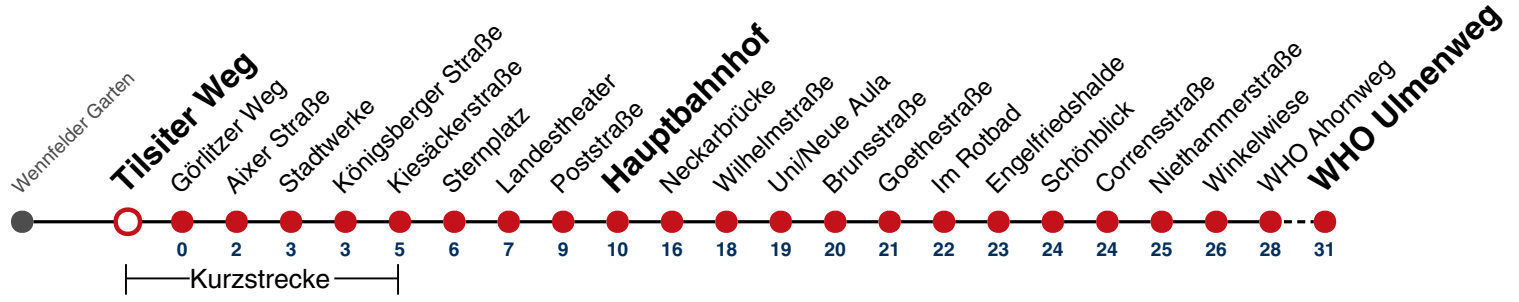

4

Tilsiter Weg → WHO Ulmenweg

Gültig ab 10.12.2023

	Mo - Fr (Normal)		Mo - Fr (Ferien)		Samstag		Sonn-/Feiertag	
05	23	42	23	42	23	44	23	44
06	12	42	12	42	14	44	14	44
07	12	42	12	42	14	44	14	44
08	12	42	12	42	14	44	14	44
09	12	42	12	42	14	44	14	44
10	12	42	12	42	14	44	14	44
11	12	42	12	42	14	44	14	44
12	12	42	12	42	14	44	14	44
13	12	42	12	42	14	44	14	44
14	12	42	12	42	14	44	14	44
15	12	42	12	42	14	44	14	44
16	12	42	12	42	14	44	14	44
17	12	42	12	42	14	44	14	44
18	12	42	12	42	14	44	14^{A18}	44^{A18}
19	12	42	12	42	14	44	14^{A18}	44^{A18}
20	14	44	14	44	14	44	14^{A18}	44^{A18}
21	14	44	14	44	14	44	14^{A26}	44^{A26}
22	14	44	14	44	14	44	14^{A26}	44^{A26}
23	14	44^A	14	44^A	14	44^A	14^{A26}	44^A_{A26}
00								
01								

A bis Hauptbahnhof

A18 nicht 24.12.

A26 nicht 24. und 31.12.

Ferienfahrplan gilt in den Winterferien (27.12.23 - 05.01.24) und in den Sommerferien (29.07.24 - 06.09.24).

Fahrplanauskünfte rund um die Uhr:
naldo-App & landesweite Fahrplanauskunft
(0800 29 82 743, kostenlos)