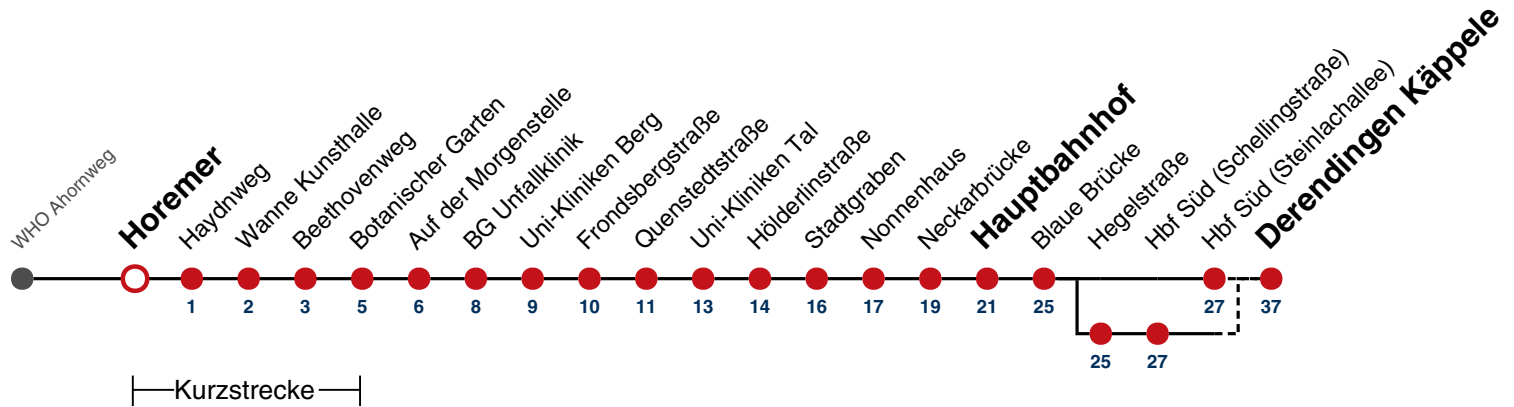

5

Horemer → Derendingen Käppele

Gültig ab 10.12.2023

	Mo - Fr (Normal)	Mo - Fr (Ferien)	Samstag	Sonn-/Feiertag
04	59^A			
05	29^A_K 59^A	03^A 33^A_K 49	34^B_K	34^B_K
06	09^A 19 29^A 39^A 49 59^A	04^A 19 34^A 49	04^B 34^B	04^B 34^B
07	09^A 19 29^A 39^A 49 59^A	04^A 19 34^A 49	04^B 34^B	04^B 34^B
08	09^A 19 29^A 39^A 49 59^A	04^A 19 34^A 49	02^B 17^A 32^B 47^A	04^B 34^B
09	09^A 19 29^A 39^A 49 59^A	04^A 19 34^A 49	02^B 17^A 32^B 47^A	04^B 34^B
10	09^A 19 29^A 39^A 49 59^A	04^A 19 34^A 49	02^B 17^A 32^B 47^A	04^B 34^B
11	09^A 19 29^A 39^A 49 59^A	04^A 19 34^A 49	02^B 17^A 32^B 47^A	04^B 34^B
12	09^A 19 29^A 39^A 49 59^A	04^A 19 34^A 49	02^B 17^A 32^B 47^A	04^B 19^A 34^B 49^A
13	09^A 19 29^A 39^A 49 59^A	04^A 19 34^A 49	02^B 17^A 32^B 47^A	04^B 19^A 35^B 49^A
14	09^A 19 29^A 39^A 49 59^A	04^A 19 34^A 49	02^B 17^A 32^B 47^A	04^B 19^A 34^B 49^A
15	09^A 19 29^A 39^A 49 59^A	04^A 19 34^A 49	02^B 17^A 32^B 47^A	04^B 19^A 34^B 49^A
16	09^A 19 29^A 39^A 49 59^A	04^A 19 34^A 49	02^B 17^A 32^B 47^A	04^B 19^A 34^B 49^A
17	09^A 19 29^A 39^A 49 59^A	04^A 19 34^A 49	02^B 17^A 32^B 47^A	04^B 19^A 34^B 49^A
18	09^A 19 29^A 39^A 49 59^A	04^A 19 34^A 49	02^B 17^A 32^B 47^A	04^B_{A18} 19^A_{A18} 34^B_{A18} 49^A_{A18}
19	09^A 19 29^A 39^A 49	04^A 19 34^A 49	02^B 17^A 32^B 47^A	04^B_{A18} 19^A_{A18} 34^B_{A18} 49^A_{A18}
20	04^B 19^A 34^B 49^A	04^B 19^A 34^B 49^A	04^B 19^A 34^B 49^A	04^B_{A18} 19^A_{A18} 34^B_{A18} 49^A_{A18}
21	04^B 19^A 34^B 49^A	04^B 19^A 34^B 49^A	04^B 19^A 34^B 49^A	04^B_{A26} 19^A_{A26} 34^B_{A26} 49^A_{A26}
22	04^B 34^B	04^B 34^B	04^B 34^B	04^B_{A26} 34^B_{A26}
23	04^B 34^B	04^B 34^B	04^B 34^B	04^B_{A26} 34^B_{A26}
00	04^A	04^A	04^A	04^A_{A26}
01				

A bis Hauptbahnhof

B bedient von Hegelstraße bis Hbf Süd (Schellingstraße)

K kommt als Linie 2

A18 nicht 24.12.

A26 nicht 24. und 31.12.

gültig ab 10.12.2023

Ferienfahrplan gilt in den Winterferien (27.12.23 - 05.01.24) und in den Sommerferien (29.07.24 - 06.09.24).

Fahrplanauskünfte rund um die Uhr:
naldo-App & landesweite Fahrplanauskunft
(0800 29 82 743, kostenlos)