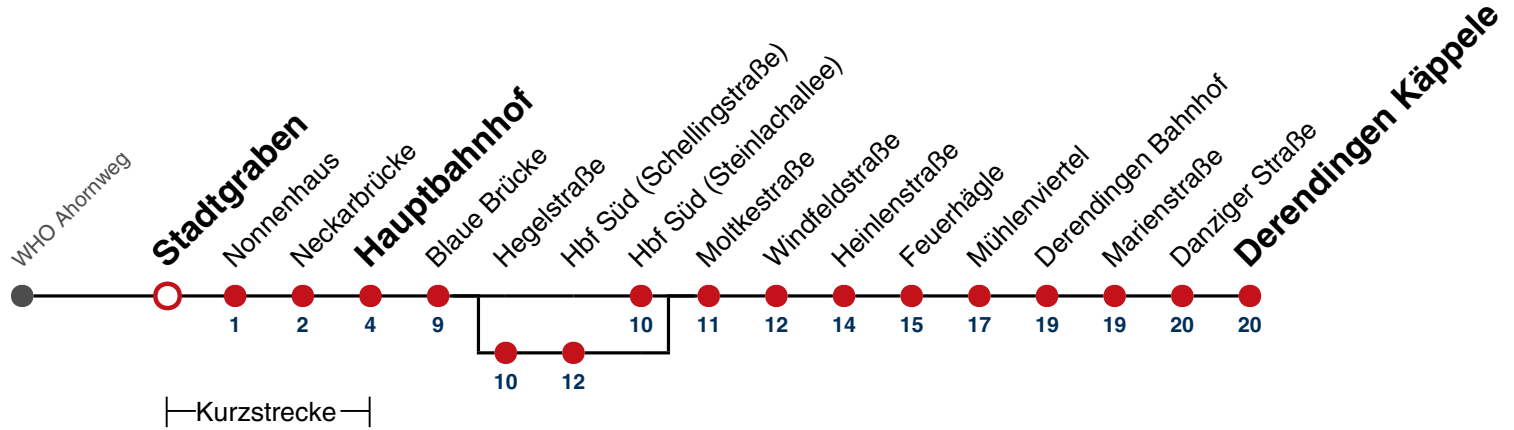

5

Stadtgraben → Derendingen Käppele

Gültig ab 10.12.2023

	Mo - Fr (Normal)					Mo - Fr (Ferien)				Samstag			Sonn-/Feiertag					
05	16^A	46^A_K				20^A	50^A_K				49^B_K				49^B_K			
06	16^A	26^A	36	46^A	56^A	06	21^A	36	51^A	19^B	49^B				19^B	49^B		
07	06	16^A	26^A	36	46^A	56^A	06	21^A	36	51^A	19^B	49^B			19^B	49^B		
08	06	16^A	26^A	36	46^A	56^A	06	21^A	36	51^A	19^B	34^A	49^B		19^B	49^B		
09	06	16^A	26^A	36	46^A	56^A	06	21^A	36	51^A	04^A	19^B	34^A	49^B	19^B	49^B		
10	06	16^A	26^A	36	46^A	56^A	06	21^A	36	51^A	04^A	19^B	34^A	49^B	19^B	49^B		
11	06	16^A	26^A	36	46^A	56^A	06	21^A	36	51^A	04^A	19^B	34^A	49^B	19^B	49^B		
12	06	16^A	26^A	36	46^A	56^A	06	21^A	36	51^A	04^A	19^B	34^A	49^B	19^B	34^A	49^B	
13	06	16^A	26^A	36	46^A	56^A	06	21^A	36	51^A	04^A	19^B	34^A	49^B	04^A	19^B	34^A	50^B
14	06	16^A	26^A	36	46^A	56^A	06	21^A	36	51^A	04^A	19^B	34^A	49^B	04^A	19^B	34^A	49^B
15	06	16^A	26^A	36	46^A	56^A	06	21^A	36	51^A	04^A	19^B	34^A	49^B	04^A	19^B	34^A	49^B
16	06	16^A	26^A	36	46^A	56^A	06	21^A	36	51^A	04^A	19^B	34^A	49^B	04^A	19^B	34^A	49^B
17	06	16^A	26^A	36	46^A	56^A	06	21^A	36	51^A	04^A	19^B	34^A	49^B	04^A	19^B	34^A	49^B
18	06	16^A	26^A	36	46^A	56^A	06	21^A	36	51^A	04^A	19^B	34^A	49^B	04^A	19^B_{A18}	34^A_{A18}	49^B_{A18}
19	06	16^A	26^A	36	46^A	56^A	06	21^A	36	51^A	04^A	19^B	34^A	49^B	04^A_{A18}	19^B_{A18}	34^A_{A18}	49^B_{A18}
20	06	19^B	34^A	49^B			06	19^B	34^A	49^B	04^A	19^B	34^A	49^B	04^A_{A18}	19^B_{A18}	34^A_{A18}	49^B_{A18}
21	04^A	19^B	34^A	49^B			04^A	19^B	34^A	49^B	04^A	19^B	34^A	49^B	04^A_{A18}	19^B_{A26}	34^A_{A26}	49^B_{A26}
22	04^A	19^B	49^B				04^A	19^B	49^B		04^A	19^B	49^B		04^A_{A26}	19^B_{A26}	49^B_{A26}	
23	19^B	49^B					19^B	49^B			19^B	49^B			19^B_{A26}	49^B_{A26}		
00	19^A						19^A				19^A				19^A_{A26}			
01																		

A bis Hauptbahnhof **B** bedient von Hegelstraße bis Hbf Süd (Schellingstraße) **K** kommt als Linie 2 **A18** nicht 24.12. **A26** nicht 24. und 31.12.

gültig ab 10.12.2023

Ferienfahrplan gilt in den Winterferien (27.12.23 - 05.01.24) und in den Sommerferien (29.07.24 - 06.09.24).

Fahrplanauskünfte rund um die Uhr:
naldo-App & landesweite Fahrplanauskunft
(0800 29 82 743, kostenlos)