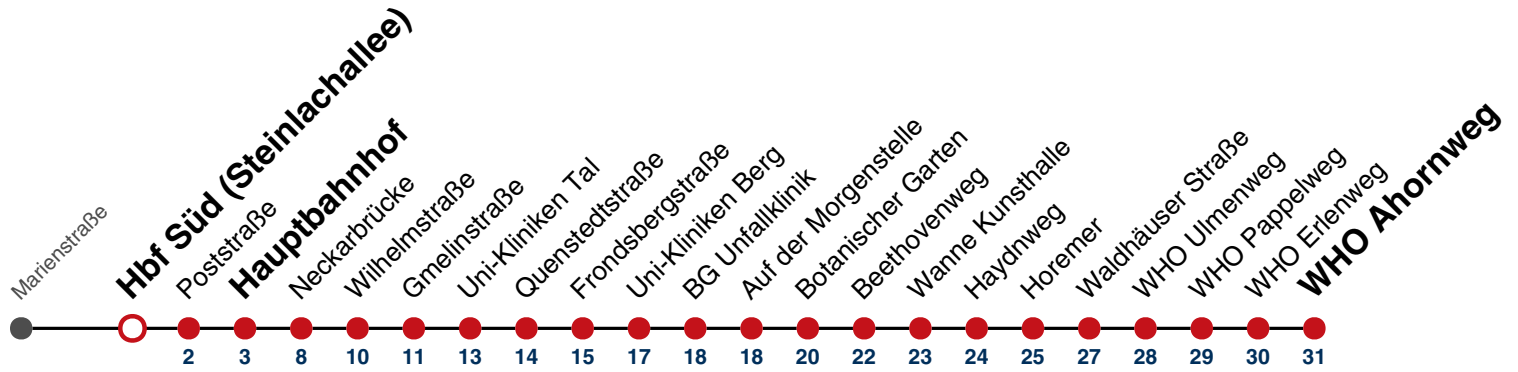

5

Hbf Süd (Steinlachallee) → WHO Ahornweg

Gültig ab 10.12.2023

	Mo - Fr (Normal)	Mo - Fr (Ferien)	Samstag	Sonn-/Feiertag
05				
06	10 40	10 40		
07	10 40	10 40		
08	10 40	10 40		
09	10 40	10 40		
10	10 40	10 40		
11	10 40	10 40		
12	10 40	10 40		
13	10 40	10 40		
14	10 40	10 40		
15	10 40	10 40		
16	10 40	10 40		
17	10 40	10 40		
18	10 40	10 40		
19	10 40	10 39		
20	10	10		
21				
22				
23				
00				
01				

gültig ab 10.12.2023

Ferienfahrplan gilt in den Winterferien (27.12.23 - 05.01.24) und in den Sommerferien (29.07.24 - 06.09.24).

Fahrplanauskünfte rund um die Uhr:
naldo-App & landesweite Fahrplanauskunft
(0800 29 82 743, kostenlos)