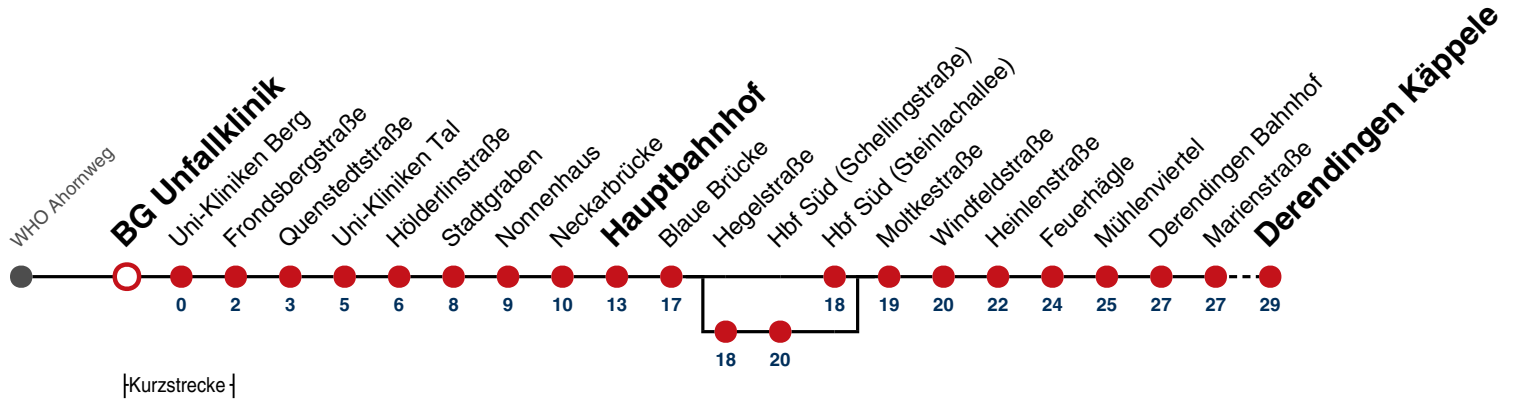

5

BG Unfallklinik → Derendingen Käppele

Gültig ab 10.12.2023

	Mo - Fr (Normal)					Mo - Fr (Ferien)				Samstag				Sonn-/Feiertag				
05	08^A	38^A				12^A	42^A	58		42^B				42^B				
06	08^A	18^A	28	38^A	48^A	58	13^A	28	43^A	58	12^B	42^B		12^B	42^B			
07	08^A	18^A	28	38^A	48^A	58	13^A	28	43^A	58	12^B	42^B		12^B	42^B			
08	08^A	18^A	28	38^A	48^A	58	13^A	28	43^A	58	11^B	26^A	41^B	56^A	12^B	42^B		
09	08^A	18^A	28	38^A	48^A	58	13^A	28	43^A	58	11^B	26^A	41^B	56^A	12^B	42^B		
10	08^A	18^A	28	38^A	48^A	58	13^A	28	43^A	58	11^B	26^A	41^B	56^A	12^B	42^B		
11	08^A	18^A	28	38^A	48^A	58	13^A	28	43^A	58	11^B	26^A	41^B	56^A	12^B	42^B		
12	08^A	18^A	28	38^A	48^A	58	13^A	28	43^A	58	11^B	26^A	41^B	56^A	12^B	27^A	42^B	57^A
13	08^A	18^A	28	38^A	48^A	58	13^A	28	43^A	58	11^B	26^A	41^B	56^A	12^B	27^A	42^B	57^A
14	08^A	18^A	28	38^A	48^A	58	13^A	28	43^A	58	11^B	26^A	41^B	56^A	12^B	27^A	42^B	57^A
15	08^A	18^A	28	38^A	48^A	58	13^A	28	43^A	58	11^B	26^A	41^B	56^A	12^B	27^A	42^B	57^A
16	08^A	18^A	28	38^A	48^A	58	13^A	28	43^A	58	11^B	26^A	41^B	56^A	12^B	27^A	42^B	57^A
17	08^A	18^A	28	38^A	48^A	58	13^A	28	43^A	58	11^B	26^A	41^B	56^A	12^B	27^A	42^B	57^A
18	08^A	18^A	28	38^A	48^A	58	13^A	28	43^A	58	11^B	26^A	41^B	56^A	12^B_{A18}	27^A_{A18}	42^B_{A18}	57^A_{A18}
19	08^A	18^A	28	38^A	48^A	58	13^A	28	43^A	58	11^B	26^A	41^B	56^A	12^B_{A18}	27^A_{A18}	42^B_{A18}	57^A_{A18}
20	12^B	27^A	42^B	57^A			12^B	27^A	42^B	57^A	12^B	27^A	42^B	57^A	12^B_{A18}	27^A_{A18}	42^B_{A18}	57^A_{A18}
21	12^B	27^A	42^B	57^A			12^B	27^A	42^B	57^A	12^B	27^A	42^B	57^A	12^B_{A26}	27^A_{A26}	42^B_{A26}	57^A_{A26}
22	12^B	42^B					12^B	42^B			12^B	42^B		12^B_{A26}	42^B_{A26}			
23	12^B	42^B					12^B	42^B			12^B	42^B		12^B_{A26}	42^B_{A26}			
00	12^A						12^A				12^A			12^A_{A26}				
01																		

A bis Hauptbahnhof **B** bedient von Hegelstraße bis Hbf Süd (Schellingstraße) **K** kommt als Linie 2 **A18** nicht 24.12. **A26** nicht 24. und 31.12.

gültig ab 10.12.2023

Ferienfahrplan gilt in den Winterferien (27.12.23 - 05.01.24) und in den Sommerferien (29.07.24 - 06.09.24).

Fahrplanauskünfte rund um die Uhr:
naldo-App & landesweite Fahrplanauskunft
(0800 29 82 743, kostenlos)