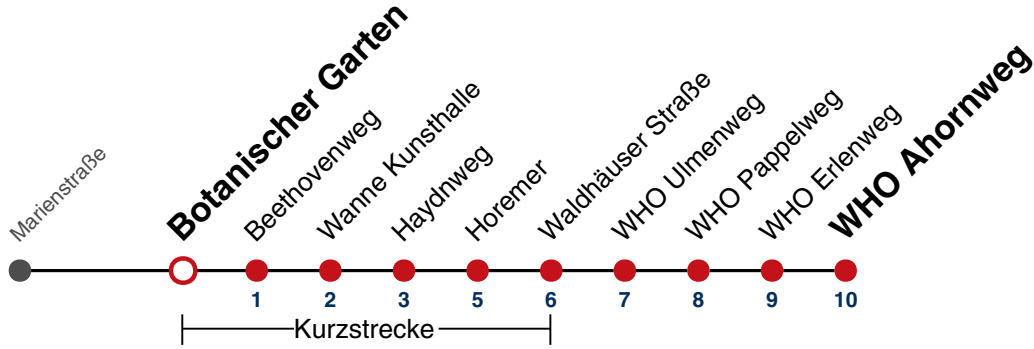

## Botanischer Garten → WHO Ahornweg

Gültig ab 10.12.2023

	Mo - Fr (Normal)	Mo - Fr (Ferien)	Samstag	Sonn-/Feiertag
<b>05</b>	51	51	51	51
<b>06</b>	10 20 30 40 50	15 30 45	16 46	16 46
<b>07</b>	00 10 20 30 40 50	00 15 30 45	16 46	16 46
<b>08</b>	00 10 20 30 40 50	00 15 30 45	16 45	16 46
<b>09-11</b>	00 10 20 30 40 50	00 15 30 45	00 15 30 45	16 46
<b>12</b>	00 10 20 30 40 50	00 15 30 45	00 15 30 45	16 31 46
<b>13-17</b>	00 10 20 30 40 50	00 15 30 45	00 15 30 45	01 16 31 46
<b>18</b>	00 10 20 30 40 50	00 15 30 45	00 15 30 45 59	01 16 31 <sup>A18</sup> 46 <sup>A18</sup>
<b>19</b>	00 10 20 30 40 50	00 15 30 45 59	15 30 45	01 <sup>A18</sup> 16 <sup>A18</sup> 31 <sup>A18</sup> 46 <sup>A18</sup>
<b>20</b>	00 10 20 30 46	15 30 46	00 15 30 45	01 <sup>A18</sup> 16 <sup>A18</sup> 31 <sup>A18</sup> 46 <sup>A18</sup>
<b>21</b>	01 16 31 46	01 16 31 46	01 16 31 46	01 <sup>A18</sup> 16 <sup>A18</sup> 31 <sup>A26</sup> 46 <sup>A26</sup>
<b>22</b>	01 16 46	01 16 46	01 16 46	01 <sup>A26</sup> 16 <sup>A26</sup> 46 <sup>A26</sup>
<b>23</b>	16 46	16 46	16 46	16 <sup>A26</sup> 46 <sup>A26</sup>
<b>00</b>	16	16	16	16 <sup>A26</sup>
<b>01</b>				