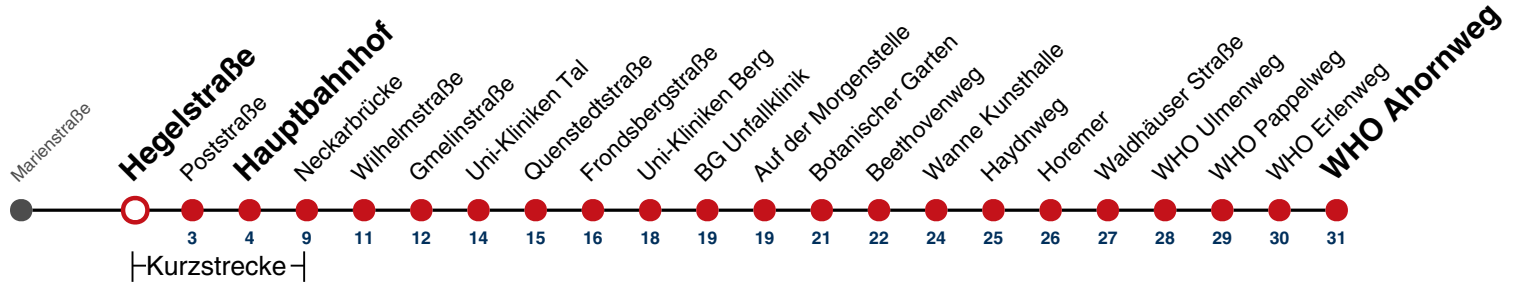

## Hegelstraße → WHO Ahornweg

Gültig ab 10.12.2023

	Mo - Fr (Normal)	Mo - Fr (Ferien)	Samstag	Sonn-/Feiertag
05	30	30	30 54	30 54
06			24 54	24 54
07			24 54	24 54
08			24 54	24 54
09			24 54	24 54
10			24 54	24 54
11			24 54	24 54
12			24 54	24 54
13			24 54	24 54
14			24 54	24 54
15			24 54	24 54
16			24 54	24 54
17			24 54	24 54
18			24 54	24 <sup>A18</sup> 54 <sup>A18</sup>
19			24 54	24 <sup>A18</sup> 54 <sup>A18</sup>
20	41 54	41 54	24 54	24 <sup>A18</sup> 54 <sup>A18</sup>
21	24 54	24 54	24 54	24 <sup>A26</sup> 54 <sup>A26</sup>
22	24 54	24 54	24 54	24 <sup>A26</sup> 54 <sup>A26</sup>
23	24 54	24 54	24 54	24 <sup>A26</sup> 54 <sup>A26</sup>
00				
01				