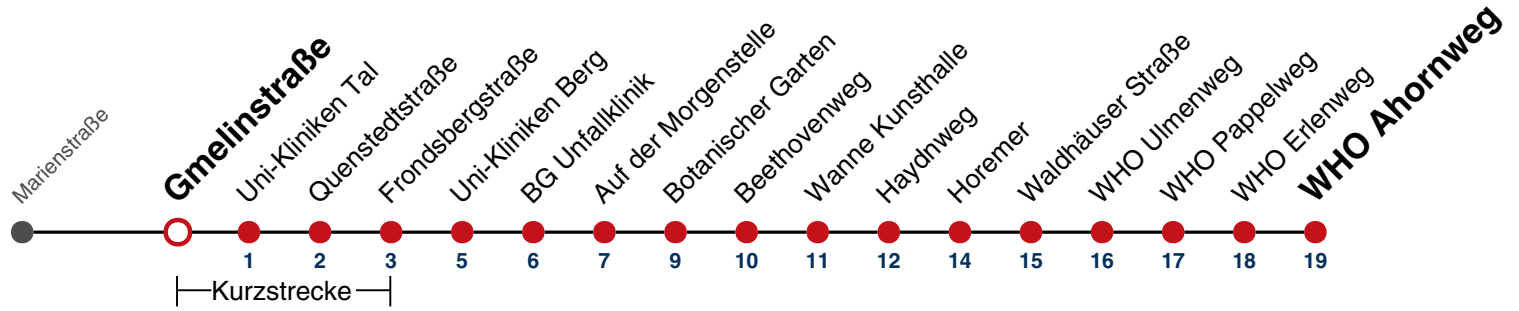

## Gmelinstraße → WHO Ahornweg

Gültig ab 10.12.2023

	Mo - Fr (Normal)	Mo - Fr (Ferien)	Samstag	Sonn-/Feiertag
05	42	42	42	42
06	01 11 21 31 41 51	06 21 36 51	07 37	07 37
07	01 11 21 31 41 51 51 <sup>A</sup> <sub>S</sub>	06 21 36 51	07 37	07 37
08	01 11 21 31 41 51	06 21 36 51	07 36 51	07 37
09	01 11 21 31 41 51	06 21 36 51	06 21 36 51	07 37
10	01 11 21 31 41 51	06 21 36 51	06 21 36 51	07 37
11	01 11 21 31 41 51	06 21 36 51	06 21 36 51	07 37
12	01 11 21 31 41 51	06 21 36 51	06 21 36 51	07 22 37 52
13	01 11 21 31 41 51	06 21 36 51	06 21 36 51	07 22 37 52
14	01 11 21 31 41 51	06 21 36 51	06 21 36 51	07 22 37 52
15	01 11 21 31 41 51	06 21 36 51	06 21 36 51	07 22 37 52
16	01 11 21 31 41 51	06 21 36 51	06 21 36 51	07 22 37 52
17	01 11 21 31 41 51	06 21 36 51	06 21 36 51	07 22 37 52
18	01 11 21 31 41 51	06 21 36 51	06 21 36 50	07 22 <sup>A18</sup> 37 <sup>A18</sup> 52 <sup>A18</sup>
19	01 11 21 31 41 51	06 21 36 50	06 21 36 51	07 <sup>A18</sup> 22 <sup>A18</sup> 37 <sup>A18</sup> 52 <sup>A18</sup>
20	01 11 21 37 52	06 21 37 52	06 21 36 52	07 <sup>A18</sup> 22 <sup>A18</sup> 37 <sup>A18</sup> 52 <sup>A18</sup>
21	07 22 37 52	07 22 37 52	07 22 37 52	07 <sup>A18</sup> 22 <sup>A26</sup> 37 <sup>A26</sup> 52 <sup>A26</sup>
22	07 37	07 37	07 37	07 <sup>A26</sup> 37 <sup>A26</sup>
23	07 37	07 37	07 37	07 <sup>A26</sup> 37 <sup>A26</sup>
00	07	07	07	07 <sup>A26</sup>
01				