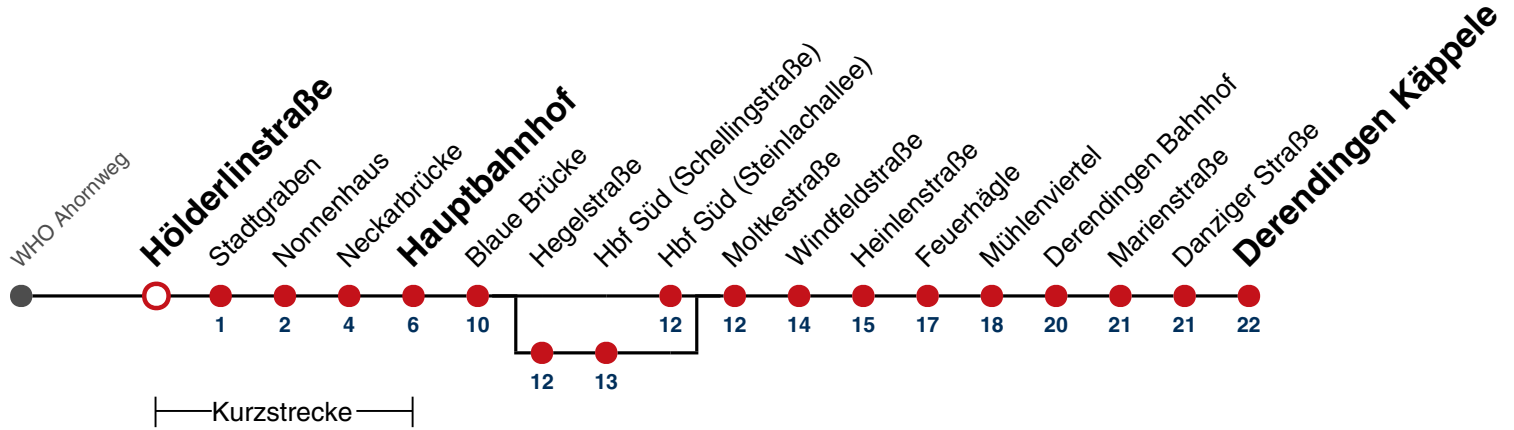

5

Hölderlinstraße → Derendingen Käppele

Gültig ab 10.12.2023

	Mo - Fr (Normal)	Mo - Fr (Ferien)	Samstag	Sonn-/Feiertag
05	14^A 44^A_K	18^A 48^A_K	48^B_K	48^B_K
06	14^A 24^A 34 44^A 54^A	04 19^A 34 49^A	18^B 48^B	18^B 48^B
07	04 14^A 24^A 34 44^A 54^A	04 19^A 34 49^A	18^B 48^B	18^B 48^B
08	04 14^A 24^A 34 44^A 54^A	04 19^A 34 49^A	17^B 32^A 47^B	18^B 48^B
09	04 14^A 24^A 34 44^A 54^A	04 19^A 34 49^A	02^A 17^B 32^A 47^B	18^B 48^B
10	04 14^A 24^A 34 44^A 54^A	04 19^A 34 49^A	02^A 17^B 32^A 47^B	18^B 48^B
11	04 14^A 24^A 34 44^A 54^A	04 19^A 34 49^A	02^A 17^B 32^A 47^B	18^B 48^B
12	04 14^A 24^A 34 44^A 54^A	04 19^A 34 49^A	02^A 17^B 32^A 47^B	18^B 33^A 48^B
13	04 14^A 24^A 34 44^A 54^A	04 19^A 34 49^A	02^A 17^B 32^A 47^B	03^A 18^B 33^A 48^B
14	04 14^A 24^A 34 44^A 54^A	04 19^A 34 49^A	02^A 17^B 32^A 47^B	03^A 18^B 33^A 48^B
15	04 14^A 24^A 34 44^A 54^A	04 19^A 34 49^A	02^A 17^B 32^A 47^B	03^A 18^B 33^A 48^B
16	04 14^A 24^A 34 44^A 54^A	04 19^A 34 49^A	02^A 17^B 32^A 47^B	03^A 18^B 33^A 48^B
17	04 14^A 24^A 34 44^A 54^A	04 19^A 34 49^A	02^A 17^B 32^A 47^B	03^A 18^B 33^A 48^B
18	04 14^A 24^A 34 44^A 54^A	04 19^A 34 49^A	02^A 17^B 32^A 47^B	03^A 18^B_{A18} 33^A_{A18} 48^B_{A18}
19	04 14^A 24^A 34 44^A 54^A	04 19^A 34 49^A	02^A 17^B 32^A 47^B	03^A_{A18} 18^B_{A18} 33^A_{A18} 48^B_{A18}
20	04 18^B 33^A 48^B	04 18^B 33^A 48^B	02^A 18^B 33^A 48^B	03^A_{A18} 18^B_{A18} 33^A_{A18} 48^B_{A18}
21	03^A 18^B 33^A 48^B	03^A 18^B 33^A 48^B	03^A 18^B 33^A 48^B	03^A_{A18} 18^B_{A26} 33^A_{A26} 48^B_{A26}
22	03^A 18^B 48^B	03^A 18^B 48^B	03^A 18^B 48^B	03^A_{A26} 18^B_{A26} 48^B_{A26}
23	18^B 48^B	18^B 48^B	18^B 48^B	18^B_{A26} 48^B_{A26}
00	18^A	18^A	18^A	18^A_{A26}
01				

A bis Hauptbahnhof **B** bedient von Hegelstraße bis Hbf Süd (Schellingstraße) **K** kommt als Linie 2 **A18** nicht 24.12. **A26** nicht 24. und 31.12.

gültig ab 10.12.2023

Ferienfahrplan gilt in den Winterferien (27.12.23 - 05.01.24) und in den Sommerferien (29.07.24 - 06.09.24).

Fahrplanauskünfte rund um die Uhr:
naldo-App & landesweite Fahrplanauskunft
(0800 29 82 743, kostenlos)