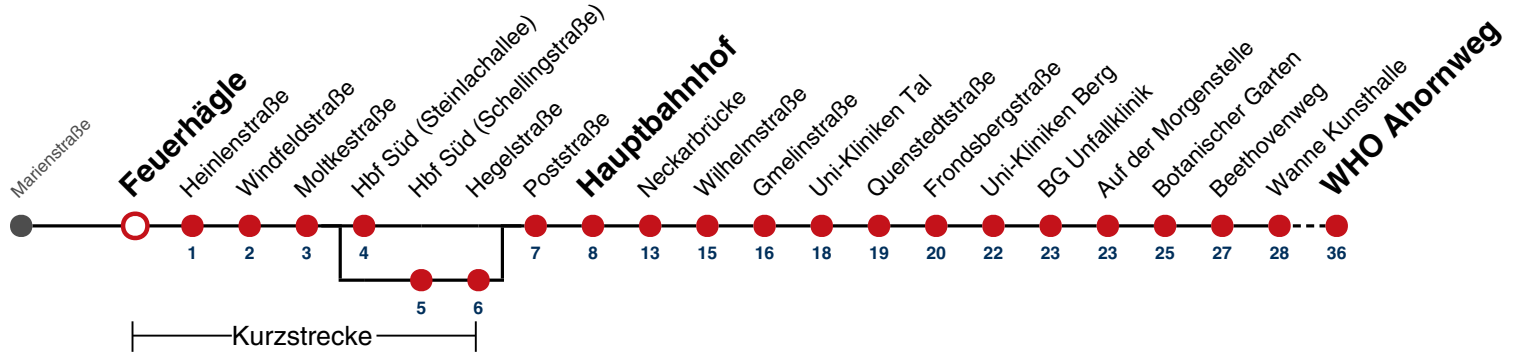

5

Feuerhägle → WHO Ahornweg

Gültig ab 10.12.2023

	Mo - Fr (Normal)	Mo - Fr (Ferien)	Samstag	Sonn-/Feiertag
05	24^A	24^A	24^A 48^A	24^A 48^A
06	05 35	05 35	18^A 48^A	18^A 48^A
07	05 35	05 35	18^A 48^A	18^A 48^A
08	05 35	05 35	18^A 48^A	18^A 48^A
09	05 35	05 35	18^A 48^A	18^A 48^A
10	05 35	05 35	18^A 48^A	18^A 48^A
11	05 35	05 35	18^A 48^A	18^A 48^A
12	05 35	05 35	18^A 48^A	18^A 48^A
13	05 35	05 35	18^A 48^A	18^A 48^A
14	05 35	05 35	18^A 48^A	18^A 48^A
15	05 35	05 35	18^A 48^A	18^A 48^A
16	05 35	05 35	18^A 48^A	18^A 48^A
17	05 35	05 35	18^A 48^A	18^A 48^A
18	05 35	05 35	18^A 48^A	18^A_{A18} 48^A_{A18}
19	05 35	05 34	18^A 48^A	18^A_{A18} 48^A_{A18}
20	05 35^A 48^A	05 35^A 48^A	18^A 48^A	18^A_{A18} 48^A_{A18}
21	18^A 48^A	18^A 48^A	18^A 48^A	18^A_{A26} 48^A_{A26}
22	18^A 48^A	18^A 48^A	18^A 48^A	18^A_{A26} 48^A_{A26}
23	18^A 48^A	18^A 48^A	18^A 48^A	18^A_{A26} 48^A_{A26}
00				
01				

A bedient von Hbf Süd (Schellingstraße) bis Hegelstraße

A18 nicht 24.12.

A26 nicht 24. und 31.12.

gültig ab 10.12.2023

Ferienfahrplan gilt in den Winterferien (27.12.23 - 05.01.24) und in den Sommerferien (29.07.24 - 06.09.24).

Fahrplanauskünfte rund um die Uhr:
naldo-App & landesweite Fahrplanauskunft
(0800 29 82 743, kostenlos)