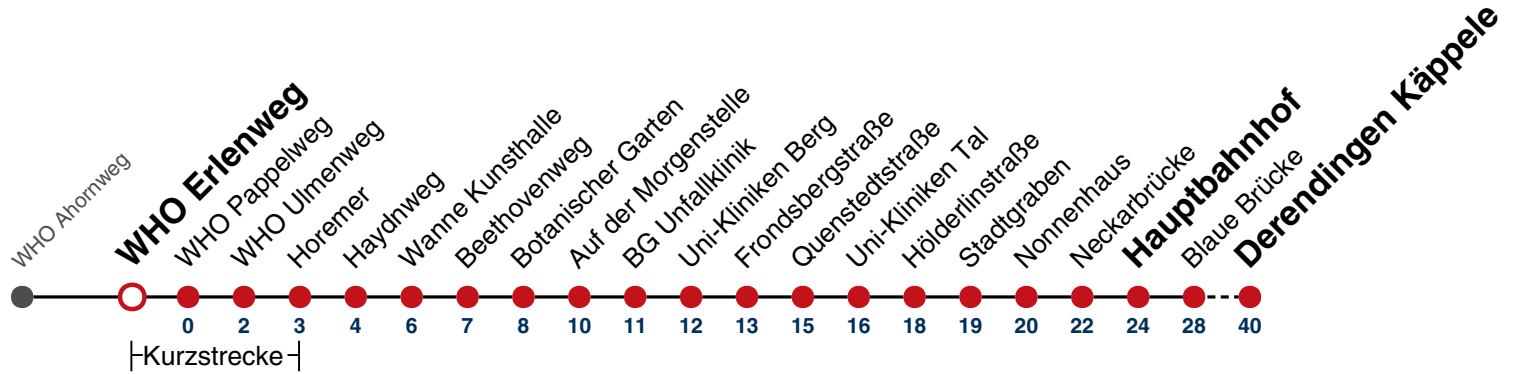

5

WHO Erlenweg → Derendingen Käppele

Gültig ab 10.12.2023

	Mo - Fr (Normal)	Mo - Fr (Ferien)	Samstag	Sonn-/Feiertag
04	56^A			
05	26^A_K 56^A	00^A 30^A_K 46	31^K	31^K
06	06^A 16 26^A 36^A 46 56^A	01^A 16 31^A 46	01 31	01 31
07	06^A 16 26^A 36^A 46 56^A	01^A 16 31^A 46	01 31 59	01 31
08	06^A 16 26^A 36^A 46 56^A	01^A 16 31^A 46	14^A 29 44^A 59	01 31
09	06^A 16 26^A 36^A 46 56^A	01^A 16 31^A 46	14^A 29 44^A 59	01 31
10	06^A 16 26^A 36^A 46 56^A	01^A 16 31^A 46	14^A 29 44^A 59	01 31
11	06^A 16 26^A 36^A 46 56^A	01^A 16 31^A 46	14^A 29 44^A 59	01 31
12	06^A 16 26^A 36^A 46 56^A	01^A 16 31^A 46	14^A 29 44^A 59	01 16^A 31 46^A
13	06^A 16 26^A 36^A 46 56^A	01^A 16 31^A 46	14^A 29 44^A 59	01 16^A 31 46^A
14	06^A 16 26^A 36^A 46 56^A	01^A 16 31^A 46	14^A 29 44^A 59	01 16^A 31 46^A
15	06^A 16 26^A 36^A 46 56^A	01^A 16 31^A 46	14^A 29 44^A 59	01 16^A 31 46^A
16	06^A 16 26^A 36^A 46 56^A	01^A 16 31^A 46	14^A 29 44^A 59	01 16^A 31 46^A
17	06^A 16 26^A 36^A 46 56^A	01^A 16 31^A 46	14^A 29 44^A 59	01 16^A 31 46^A
18	06^A 16 26^A 36^A 46 56^A	01^A 16 31^A 46	14^A 29 44^A 59	01^{A18} 16^A_{A18} 31^{A18} 46^A_{A18}
19	06^A 16 26^A 36^A 46	01^A 16 31^A 46	14^A 29 44^A	01^{A18} 16^A_{A18} 31^{A18} 46^A_{A18}
20	01 16^A 31 46^A	01 16^A 31 46^A	01 16^A 31 46^A	01^{A18} 16^A_{A18} 31^{A18} 46^A_{A18}
21	01 16^A 31 46^A	01 16^A 31 46^A	01 16^A 31 46^A	01^{A26} 16^A_{A26} 31^{A26} 46^A_{A26}
22	01 31	01 31	01 31	01^{A26} 31^{A26}
23	01 31	01 31	01 31	01^{A26} 31^{A26}
00	01^A	01^A	01^A	01^A_{A26}
01				

A bis Hauptbahnhof

K kommt als Linie 2

A18 nicht 24.12.

A26 nicht 24. und 31.12.

gültig ab 10.12.2023

Ferienfahrplan gilt in den Winterferien (27.12.23 - 05.01.24) und in den Sommerferien (29.07.24 - 06.09.24).

Fahrplanauskünfte rund um die Uhr:
naldo-App & landesweite Fahrplanauskunft
(0800 29 82 743, kostenlos)