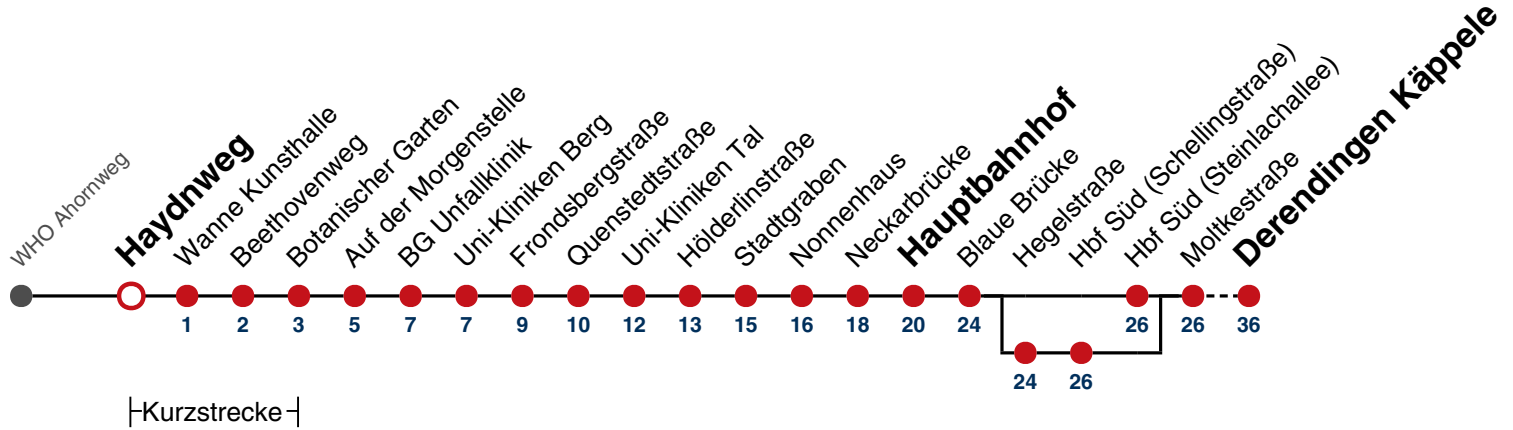

5

Haydnweg → Derendingen Käpple

Gültig ab 10.12.2023

	Mo - Fr (Normal)	Mo - Fr (Ferien)	Samstag	Sonn-/Feiertag
05	00^A 30^A_K	04^A 34^A_K 50	35^B_K	35^B_K
06	00^A 10^A 20 30^A 40^A 50	05^A 20 35^A 50	05^B 35^B	05^B 35^B
07	00^A 10^A 20 30^A 40^A 50	05^A 20 35^A 50	05^B 35^B	05^B 35^B
08	00^A 10^A 20 30^A 40^A 50	05^A 20 35^A 50	03^B 18^A 33^B 48^A	05^B 35^B
09	00^A 10^A 20 30^A 40^A 50	05^A 20 35^A 50	03^B 18^A 33^B 48^A	05^B 35^B
10	00^A 10^A 20 30^A 40^A 50	05^A 20 35^A 50	03^B 18^A 33^B 48^A	05^B 35^B
11	00^A 10^A 20 30^A 40^A 50	05^A 20 35^A 50	03^B 18^A 33^B 48^A	05^B 35^B
12	00^A 10^A 20 30^A 40^A 50	05^A 20 35^A 50	03^B 18^A 33^B 48^A	05^B 20^A 35^B 50^A
13	00^A 10^A 20 30^A 40^A 50	05^A 20 35^A 50	03^B 18^A 33^B 48^A	05^B 20^A 36^B 50^A
14	00^A 10^A 20 30^A 40^A 50	05^A 20 35^A 50	03^B 18^A 33^B 48^A	05^B 20^A 35^B 50^A
15	00^A 10^A 20 30^A 40^A 50	05^A 20 35^A 50	03^B 18^A 33^B 48^A	05^B 20^A 35^B 50^A
16	00^A 10^A 20 30^A 40^A 50	05^A 20 35^A 50	03^B 18^A 33^B 48^A	05^B 20^A 35^B 50^A
17	00^A 10^A 20 30^A 40^A 50	05^A 20 35^A 50	03^B 18^A 33^B 48^A	05^B 20^A 35^B 50^A
18	00^A 10^A 20 30^A 40^A 50	05^A 20 35^A 50	03^B 18^A 33^B 48^A	05^B_{A18} 20^A_{A18} 35^B_{A18} 50^A_{A18}
19	00^A 10^A 20 30^A 40^A 50	05^A 20 35^A 50	03^B 18^A 33^B 48^A	05^B_{A18} 20^A_{A18} 35^B_{A18} 50^A_{A18}
20	05^B 20^A 35^B 50^A	05^B 20^A 35^B 50^A	05^B 20^A 35^B 50^A	05^B_{A18} 20^A_{A18} 35^B_{A18} 50^A_{A18}
21	05^B 20^A 35^B 50^A	05^B 20^A 35^B 50^A	05^B 20^A 35^B 50^A	05^B_{A26} 20^A_{A26} 35^B_{A26} 50^A_{A26}
22	05^B 35^B	05^B 35^B	05^B 35^B	05^B_{A26} 35^B_{A26}
23	05^B 35^B	05^B 35^B	05^B 35^B	05^B_{A26} 35^B_{A26}
00	05^A	05^A	05^A	05^A_{A26}
01				

A bis Hauptbahnhof **B** bedient von Hegelstraße bis Hbf Süd (Schellingstraße) **K** kommt als Linie 2 **A18** nicht 24.12. **A26** nicht 24. und 31.12.

gültig ab 10.12.2023

Ferienfahrplan gilt in den Winterferien (27.12.23 - 05.01.24) und in den Sommerferien (29.07.24 - 06.09.24).

Fahrplanauskünfte rund um die Uhr:
naldo-App & landesweite Fahrplanauskunft
(0800 29 82 743, kostenlos)