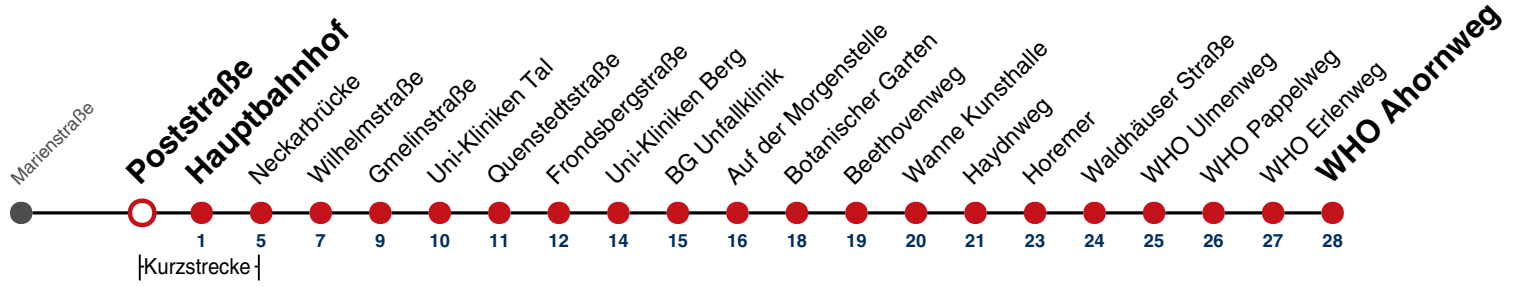

5

Poststraße → WHO Ahornweg

Gültig ab 10.12.2023

	Mo - Fr (Normal)	Mo - Fr (Ferien)	Samstag	Sonn-/Feiertag
05	33	34	33 58	34 58
06	12 42	12 42	28 58	28 58
07	12 42	12 42	28 58	28 58
08	12 42	12 42	28 58	28 58
09	12 42	12 42	28 58	28 58
10	12 42	12 42	28 58	28 58
11	12 42	12 42	28 58	28 58
12	12 42	12 42	28 58	28 58
13	12 42	12 42	28 58	28 58
14	12 42	12 42	28 58	28 58
15	12 42	12 42	28 58	28 58
16	12 42	12 42	28 58	28 58
17	12 42	12 42	28 58	28 58
18	12 42	12 42	28 58	28^{A18} 58^{A18}
19	12 42	12 41	28 58	28^{A18} 58^{A18}
20	12 45 58	12 45 58	28 58	28^{A18} 58^{A18}
21	28 58	28 58	28 58	28^{A26} 58^{A26}
22	28 58	28 58	28 58	28^{A26} 58^{A26}
23	28 58	28 58	28 58	28^{A26} 58^{A26}
00				
01				

A18 nicht 24.12.

A26 nicht 24. und 31.12.

gültig ab 10.12.2023

Ferienfahrplan gilt in den Winterferien (27.12.23 - 05.01.24) und in den Sommerferien (29.07.24 - 06.09.24).

Fahrplanauskünfte rund um die Uhr:
naldo-App & landesweite Fahrplanauskunft
(0800 29 82 743, kostenlos)