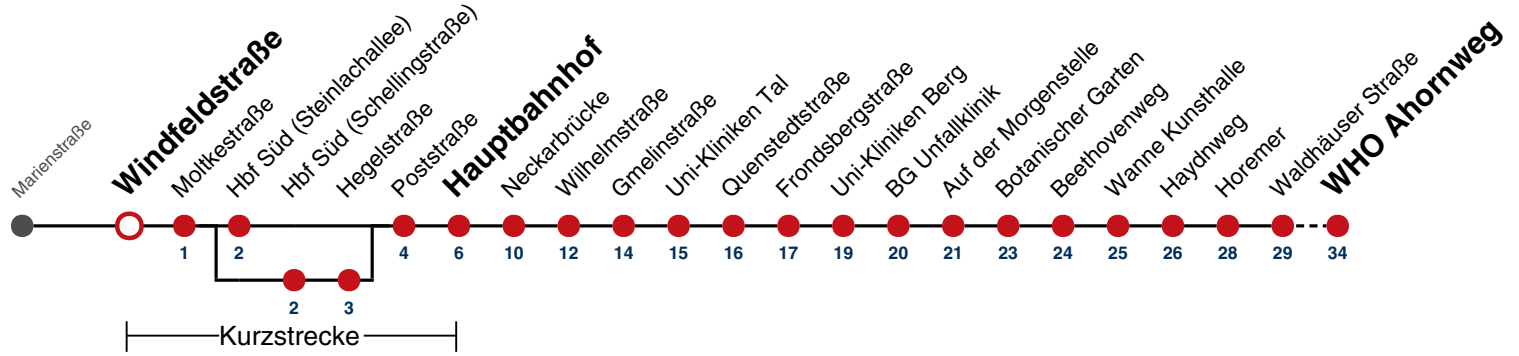

5

Windfeldstraße → WHO Ahornweg

Gültig ab 10.12.2023

	Mo - Fr (Normal)	Mo - Fr (Ferien)	Samstag	Sonn-/Feiertag
05	26^A	26^A	26^A 50^A	26^A 50^A
06	07 37	07 37	20^A 50^A	20^A 50^A
07	07 37	07 37	20^A 50^A	20^A 50^A
08	07 37	07 37	20^A 50^A	20^A 50^A
09	07 37	07 37	20^A 50^A	20^A 50^A
10	07 37	07 37	20^A 50^A	20^A 50^A
11	07 37	07 37	20^A 50^A	20^A 50^A
12	07 37	07 37	20^A 50^A	20^A 50^A
13	07 37	07 37	20^A 50^A	20^A 50^A
14	07 37	07 37	20^A 50^A	20^A 50^A
15	07 37	07 37	20^A 50^A	20^A 50^A
16	07 37	07 37	20^A 50^A	20^A 50^A
17	07 37	07 37	20^A 50^A	20^A 50^A
18	07 37	07 37	20^A 50^A	20^A_{A18} 50^A_{A18}
19	07 37	07 36	20^A 50^A	20^A_{A18} 50^A_{A18}
20	07 37^A 50^A	07 37^A 50^A	20^A 50^A	20^A_{A18} 50^A_{A18}
21	20^A 50^A	20^A 50^A	20^A 50^A	20^A_{A26} 50^A_{A26}
22	20^A 50^A	20^A 50^A	20^A 50^A	20^A_{A26} 50^A_{A26}
23	20^A 50^A	20^A 50^A	20^A 50^A	20^A_{A26} 50^A_{A26}
00				
01				

A bedient von Hbf Süd (Schellingstraße) bis Hegelstraße

A18 nicht 24.12.

A26 nicht 24. und 31.12.

gültig ab 10.12.2023

Ferienfahrplan gilt in den Winterferien (27.12.23 - 05.01.24) und in den Sommerferien (29.07.24 - 06.09.24).

Fahrplanauskünfte rund um die Uhr:
naldo-App & landesweite Fahrplanauskunft
(0800 29 82 743, kostenlos)