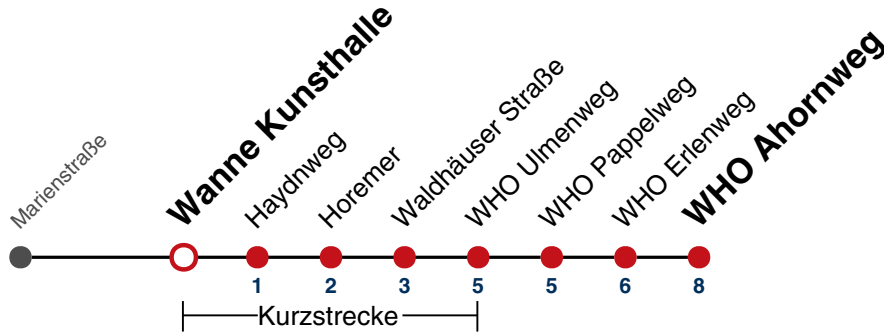

5

Wanne Kunsthalle → WHO Ahornweg

Gültig ab 10.12.2023

	Mo - Fr (Normal)	Mo - Fr (Ferien)	Samstag	Sonn-/Feiertag
05	54	54	54	54
06	13 23 33 43 53	18 33 48	19 49	19 49
07	03 13 23 33 43 53	03 18 33 48	19 49	19 49
08	03 13 23 33 43 53	03 18 33 48	19 48	19 49
09	03 13 23 33 43 53	03 18 33 48	03 18 33 48	19 49
10	03 13 23 33 43 53	03 18 33 48	03 18 33 48	19 49
11	03 13 23 33 43 53	03 18 33 48	03 18 33 48	19 49
12	03 13 23 33 43 53	03 18 33 48	03 18 33 48	19 34 49
13	03 13 23 33 43 53	03 18 33 48	03 18 33 48	04 19 34 49
14	03 13 23 33 43 53	03 18 33 48	03 18 33 48	04 19 34 49
15	03 13 23 33 43 53	03 18 33 48	03 18 33 48	04 19 34 49
16	03 13 23 33 43 53	03 18 33 48	03 18 33 48	04 19 34 49
17	03 13 23 33 43 53	03 18 33 48	03 18 33 48	04 19 34 49
18	03 13 23 33 43 53	03 18 33 48	03 18 33 48	04 19 34^{A18} 49^{A18}
19	03 13 23 33 43 53	03 18 33 48	02 18 33 48	04^{A18} 19^{A18} 34^{A18} 49^{A18}
20	03 13 23 33 49	02 18 33 49	03 18 33 48	04^{A18} 19^{A18} 34^{A18} 49^{A18}
21	04 19 34 49	04 19 34 49	04 19 34 49	04^{A18} 19^{A18} 34^{A26} 49^{A26}
22	04 19 49	04 19 49	04 19 49	04^{A26} 19^{A26} 49^{A26}
23	19 49	19 49	19 49	19^{A26} 49^{A26}
00	19	19	19	19^{A26}
01				

A18 nicht 24.12.

A26 nicht 24. und 31.12.

gültig ab 10.12.2023

Ferienfahrplan gilt in den Winterferien (27.12.23 - 05.01.24) und in den Sommerferien (29.07.24 - 06.09.24).

Fahrplanauskünfte rund um die Uhr:
naldo-App & landesweite Fahrplanauskunft
(0800 29 82 743, kostenlos)