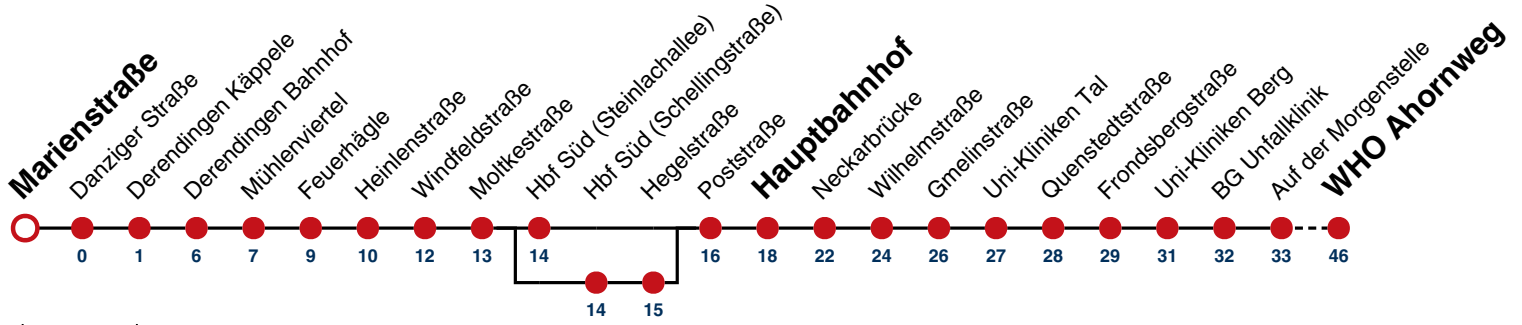

## Marienstraße → WHO Ahornweg

Gültig ab 10.12.2023

{Kurzstrecke}

	Mo - Fr (Normal)		Mo - Fr (Ferien)		Samstag		Sonn-/Feiertag	
05								
06	25	55	25	55	08 <sup>A</sup>	38 <sup>A</sup>	08 <sup>A</sup>	38 <sup>A</sup>
07	25	55	25	55	08 <sup>A</sup>	38 <sup>A</sup>	08 <sup>A</sup>	38 <sup>A</sup>
08	25	55	25	55	08 <sup>A</sup>	40 <sup>A</sup>	08 <sup>A</sup>	38 <sup>A</sup>
09	25	55	25	55	10 <sup>A</sup>	40 <sup>A</sup>	08 <sup>A</sup>	38 <sup>A</sup>
10	25	55	25	55	10 <sup>A</sup>	40 <sup>A</sup>	08 <sup>A</sup>	38 <sup>A</sup>
11	25	55	25	55	10 <sup>A</sup>	40 <sup>A</sup>	08 <sup>A</sup>	38 <sup>A</sup>
12	25	55	25	55	10 <sup>A</sup>	40 <sup>A</sup>	08 <sup>A</sup>	38 <sup>A</sup>
13	25	55	25	55	10 <sup>A</sup>	40 <sup>A</sup>	08 <sup>A</sup>	38 <sup>A</sup>
14	25	55	25	55	10 <sup>A</sup>	40 <sup>A</sup>	08 <sup>A</sup>	38 <sup>A</sup>
15	25	55	25	55	10 <sup>A</sup>	40 <sup>A</sup>	08 <sup>A</sup>	38 <sup>A</sup>
16	25	55	25	55	10 <sup>A</sup>	40 <sup>A</sup>	08 <sup>A</sup>	38 <sup>A</sup>
17	25	55	25	55	10 <sup>A</sup>	40 <sup>A</sup>	08 <sup>A</sup>	38 <sup>A</sup>
18	25	55	25	55	10 <sup>A</sup>	40 <sup>A</sup>	08 <sup>A</sup> <sub>A18</sub>	38 <sup>A</sup> <sub>A18</sub>
19	25	55	24	55	10 <sup>A</sup>	40 <sup>A</sup>	08 <sup>A</sup> <sub>A18</sub>	38 <sup>A</sup> <sub>A18</sub>
20	25 <sup>A</sup>	38 <sup>A</sup>	25 <sup>A</sup>	38 <sup>A</sup>	10 <sup>A</sup>	38 <sup>A</sup>	08 <sup>A</sup> <sub>A18</sub>	38 <sup>A</sup> <sub>A18</sub>
21	08 <sup>A</sup>	38 <sup>A</sup>	08 <sup>A</sup>	38 <sup>A</sup>	08 <sup>A</sup>	38 <sup>A</sup>	08 <sup>A</sup> <sub>A26</sub>	38 <sup>A</sup> <sub>A26</sub>
22	08 <sup>A</sup>	38 <sup>A</sup>	08 <sup>A</sup>	38 <sup>A</sup>	08 <sup>A</sup>	38 <sup>A</sup>	08 <sup>A</sup> <sub>A26</sub>	38 <sup>A</sup> <sub>A26</sub>
23	08 <sup>A</sup>	38 <sup>A</sup>	08 <sup>A</sup>	38 <sup>A</sup>	08 <sup>A</sup>	38 <sup>A</sup>	08 <sup>A</sup> <sub>A26</sub>	38 <sup>A</sup> <sub>A26</sub>
00								
01								