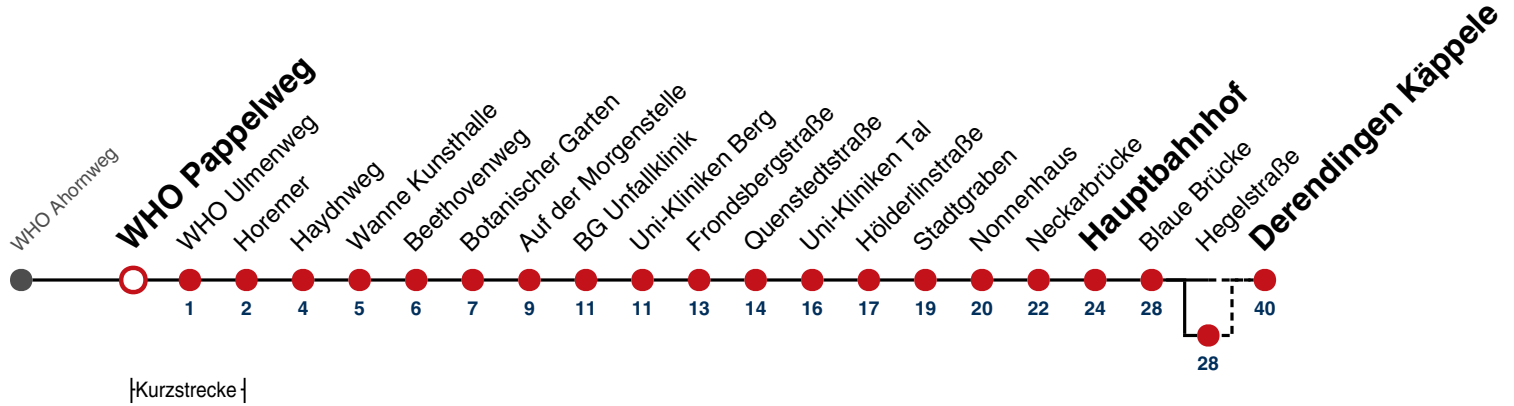

5

WHO Pappelweg → Derendingen Käppele

Gültig ab 10.12.2023

	Mo - Fr (Normal)	Mo - Fr (Ferien)	Samstag	Sonn-/Feiertag
04	56^A			
05	26^A_K 56^A	00^A 30^A_K 46	31^B_K	31^B_K
06	06^A 16 26^A 36^A 46 56^A	01^A 16 31^A 46	01^B 31^B	01^B 31^B
07	06^A 16 26^A 36^A 46 56^A	01^A 16 31^A 46	01^B 31^B 59^B	01^B 31^B
08	06^A 16 26^A 36^A 46 56^A	01^A 16 31^A 46	14^A 29^B 44^A 59^B	01^B 31^B
09	06^A 16 26^A 36^A 46 56^A	01^A 16 31^A 46	14^A 29^B 44^A 59^B	01^B 31^B
10	06^A 16 26^A 36^A 46 56^A	01^A 16 31^A 46	14^A 29^B 44^A 59^B	01^B 31^B
11	06^A 16 26^A 36^A 46 56^A	01^A 16 31^A 46	14^A 29^B 44^A 59^B	01^B 31^B
12	06^A 16 26^A 36^A 46 56^A	01^A 16 31^A 46	14^A 29^B 44^A 59^B	01^B 16^A 31^B 46^A
13	06^A 16 26^A 36^A 46 56^A	01^A 16 31^A 46	14^A 29^B 44^A 59^B	01^B 16^A 32^B 46^A
14	06^A 16 26^A 36^A 46 56^A	01^A 16 31^A 46	14^A 29^B 44^A 59^B	01^B 16^A 31^B 46^A
15	06^A 16 26^A 36^A 46 56^A	01^A 16 31^A 46	14^A 29^B 44^A 59^B	01^B 16^A 31^B 46^A
16	06^A 16 26^A 36^A 46 56^A	01^A 16 31^A 46	14^A 29^B 44^A 59^B	01^B 16^A 31^B 46^A
17	06^A 16 26^A 36^A 46 56^A	01^A 16 31^A 46	14^A 29^B 44^A 59^B	01^B 16^A 31^B 46^A
18	06^A 16 26^A 36^A 46 56^A	01^A 16 31^A 46	14^A 29^B 44^A 59^B	01^B_{A18} 16^A_{A18} 31^B_{A18} 46^A_{A18}
19	06^A 16 26^A 36^A 46	01^A 16 31^A 46	14^A 29^B 44^A	01^B_{A18} 16^A_{A18} 31^B_{A18} 46^A_{A18}
20	01^B 16^A 31^B 46^A	01^B 16^A 31^B 46^A	01^B 16^A 31^B 46^A	01^B_{A18} 16^A_{A18} 31^B_{A18} 46^A_{A18}
21	01^B 16^A 31^B 46^A	01^B 16^A 31^B 46^A	01^B 16^A 31^B 46^A	01^B_{A26} 16^A_{A26} 31^B_{A26} 46^A_{A26}
22	01^B 31^B	01^B 31^B	01^B 31^B	01^B_{A26} 31^B_{A26}
23	01^B 31^B	01^B 31^B	01^B 31^B	01^B_{A26} 31^B_{A26}
00	01^A	01^A	01^A	01^A_{A26}
01				

A bis Hauptbahnhof

B bedient Hegelstraße

K kommt als Linie 2

A18 nicht 24.12.

A26 nicht 24. und 31.12.

gültig ab 10.12.2023

Ferienfahrplan gilt in den Winterferien (27.12.23 - 05.01.24) und in den Sommerferien (29.07.24 - 06.09.24).

Fahrplanauskünfte rund um die Uhr:
naldo-App & landesweite Fahrplanauskunft
(0800 29 82 743, kostenlos)