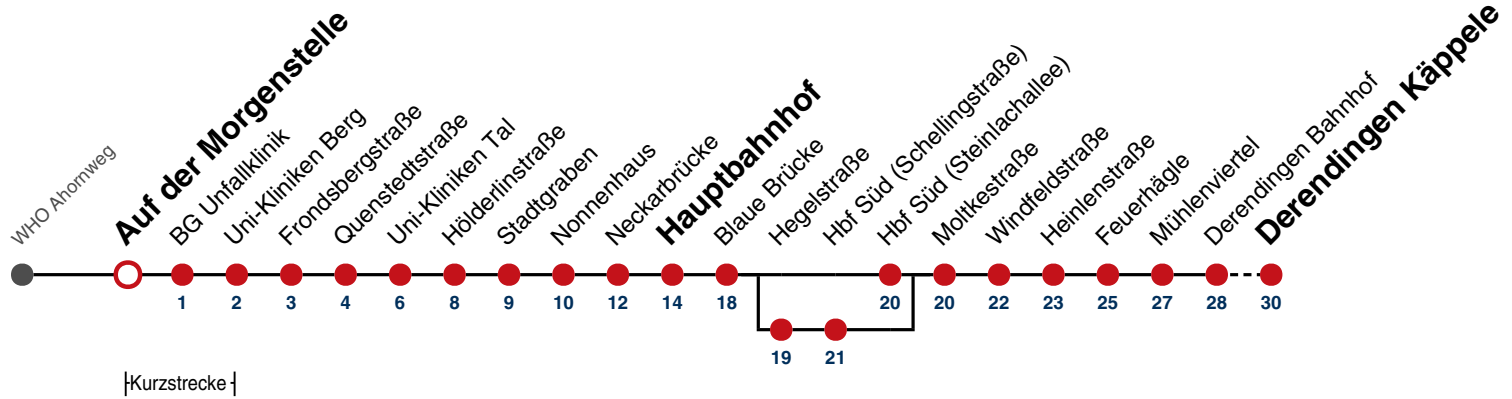

5

Auf der Morgenstelle → Derendingen Käppele

Gültig ab 10.12.2023

	Mo - Fr (Normal)	Mo - Fr (Ferien)	Samstag	Sonn-/Feiertag
05	06^A 36^A_K	10^A 40^A_K 56	40^B_K	40^B_K
06	06^A 16^A 26 36^A 46^A 56	11^A 26 41^A 56	10^B 40^B	10^B 40^B
07	06^A 16^A 26 36^A 46^A 56	11^A 26 41^A 56	10^B 40^B	10^B 40^B
08	06^A 16^A 26 36^A 46^A 56	11^A 26 41^A 56	09^B 24^A 39^B 54^A	10^B 40^B
09	06^A 16^A 26 36^A 46^A 56	11^A 26 41^A 56	09^B 24^A 39^B 54^A	10^B 40^B
10	06^A 16^A 26 36^A 46^A 56	11^A 26 41^A 56	09^B 24^A 39^B 54^A	10^B 40^B
11	06^A 16^A 26 36^A 46^A 56	11^A 26 41^A 56	09^B 24^A 39^B 54^A	10^B 40^B
12	06^A 16^A 26 36^A 46^A 56	11^A 26 41^A 56	09^B 24^A 39^B 54^A	10^B 25^A 40^B 55^A
13	06^A 16^A 26 36^A 46^A 56	11^A 26 41^A 56	09^B 24^A 39^B 54^A	10^B 25^A 41^B 55^A
14	06^A 16^A 26 36^A 46^A 56	11^A 26 41^A 56	09^B 24^A 39^B 54^A	10^B 25^A 40^B 55^A
15	06^A 16^A 26 36^A 46^A 56	11^A 26 41^A 56	09^B 24^A 39^B 54^A	10^B 25^A 40^B 55^A
16	06^A 16^A 26 36^A 46^A 56	11^A 26 41^A 56	09^B 24^A 39^B 54^A	10^B 25^A 40^B 55^A
17	06^A 16^A 26 36^A 46^A 56	11^A 26 41^A 56	09^B 24^A 39^B 54^A	10^B 25^A 40^B 55^A
18	06^A 16^A 26 36^A 46^A 56	11^A 26 41^A 56	09^B 24^A 39^B 54^A	10^B_{A18} 25^A_{A18} 40^B_{A18} 55^A_{A18}
19	06^A 16^A 26 36^A 46^A 56	11^A 26 41^A 56	09^B 24^A 39^B 54^A	10^B_{A18} 25^A_{A18} 40^B_{A18} 55^A_{A18}
20	10^B 25^A 40^B 55^A	10^B 25^A 40^B 55^A	10^B 25^A 40^B 55^A	10^B_{A18} 25^A_{A18} 40^B_{A18} 55^A_{A18}
21	10^B 25^A 40^B 55^A	10^B 25^A 40^B 55^A	10^B 25^A 40^B 55^A	10^B_{A26} 25^A_{A26} 40^B_{A26} 55^A_{A26}
22	10^B 40^B	10^B 40^B	10^B 40^B	10^B_{A26} 40^B_{A26}
23	10^B 40^B	10^B 40^B	10^B 40^B	10^B_{A26} 40^B_{A26}
00	10^A	10^A	10^A	10^A_{A26}
01				

A bis Hauptbahnhof **B** bedient von Hegelstraße bis Hbf Süd (Schellingstraße) **K** kommt als Linie 2 **A18** nicht 24.12. **A26** nicht 24. und 31.12.

gültig ab 10.12.2023

Ferienfahrplan gilt in den Winterferien (27.12.23 - 05.01.24) und in den Sommerferien (29.07.24 - 06.09.24).

Fahrplanauskünfte rund um die Uhr:
naldo-App & landesweite Fahrplanauskunft
(0800 29 82 743, kostenlos)