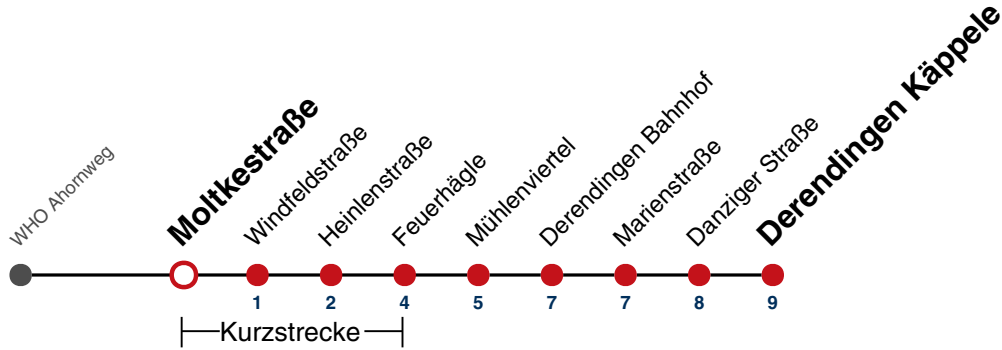

5

Moltkestraße → Derendingen Käppele

Gültig ab 10.12.2023

	Mo - Fr (Normal)	Mo - Fr (Ferien)	Samstag	Sonn-/Feiertag
05				
06	17 47	17 47	02^K 32	02^K 32
07	17 47	17 47	02 32	02 32
08	17 47	17 47	02 32	02 32
09	17 47	17 47	02 32	02 32
10	17 47	17 47	02 32	02 32
11	17 47	17 47	02 32	02 32
12	17 47	17 47	02 32	02 32
13	17 47	17 47	02 32	02 32
14	17 47	17 47	02 32	02 32
15	17 47	17 47	02 32	02 32
16	17 47	17 47	02 32	02 32
17	17 47	17 47	02 32	02 32
18	17 47	17 47	02 32	02 32^{A18}
19	17 47	17 47	02 32	02^{A18} 32^{A18}
20	17 32	17 32	02 32	02^{A18} 32^{A18}
21	02 32	02 32	02 32	02^{A18} 32^{A26}
22	02 32	02 32	02 32	02^{A26} 32^{A26}
23	02 32	02 32	02 32	02^{A26} 32^{A26}
00	02	02	02	02^{A26}
01				

K kommt als Linie 2

A18 nicht 24.12.

A26 nicht 24. und 31.12.

gültig ab 10.12.2023

Ferienfahrplan gilt in den Winterferien (27.12.23 - 05.01.24) und in den Sommerferien (29.07.24 - 06.09.24).

Fahrplanauskünfte rund um die Uhr:
naldo-App & landesweite Fahrplanauskunft
(0800 29 82 743, kostenlos)