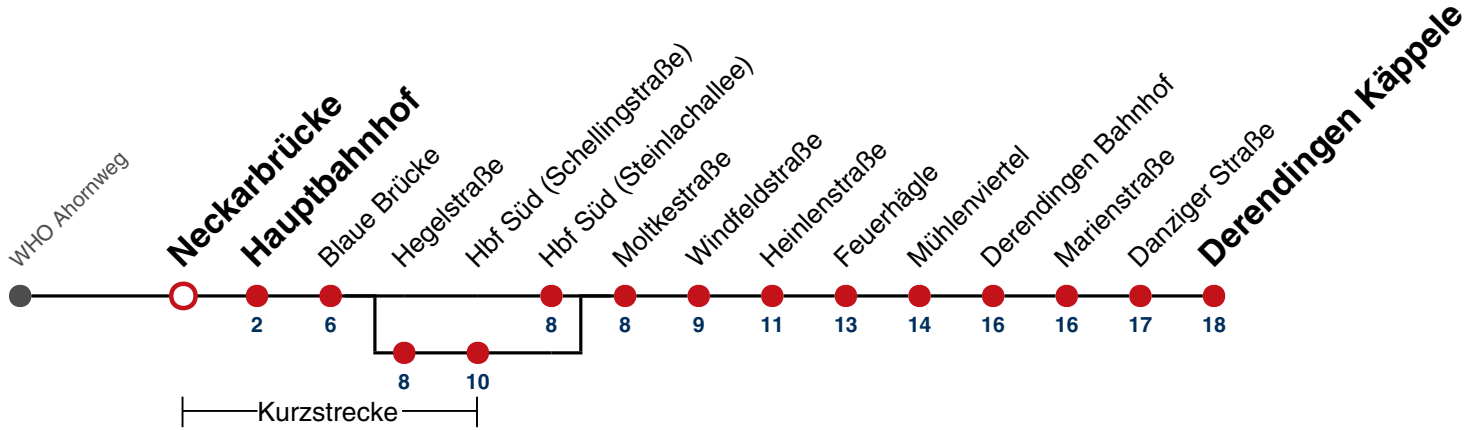

5

Neckarbrücke → Derendingen Käppele

Gültig ab 10.12.2023

	Mo - Fr (Normal)	Mo - Fr (Ferien)	Samstag	Sonn-/Feiertag
05	18^A 48^A_K	22^A 52^A_K	51^B_K	51^B_K
06	18^A 28^A 38 48^A 58^A	08 23^A 38 53^A	21^B 51^B	21^B 51^B
07	08 18^A 28^A 38 48^A 58^A	08 23^A 38 53^A	21^B 51^B	21^B 51^B
08	08 18^A 28^A 38 48^A 58^A	08 23^A 38 53^A	21^B 36^A 51^B	21^B 51^B
09	08 18^A 28^A 38 48^A 58^A	08 23^A 38 53^A	06^A 21^B 36^A 51^B	21^B 51^B
10	08 18^A 28^A 38 48^A 58^A	08 23^A 38 53^A	06^A 21^B 36^A 51^B	21^B 51^B
11	08 18^A 28^A 38 48^A 58^A	08 23^A 38 53^A	06^A 21^B 36^A 51^B	21^B 51^B
12	08 18^A 28^A 38 48^A 58^A	08 23^A 38 53^A	06^A 21^B 36^A 51^B	21^B 36^A 51^B
13	08 18^A 28^A 38 48^A 58^A	08 23^A 38 53^A	06^A 21^B 36^A 51^B	06^A 21^B 36^A 52^B
14	08 18^A 28^A 38 48^A 58^A	08 23^A 38 53^A	06^A 21^B 36^A 51^B	06^A 21^B 36^A 51^B
15	08 18^A 28^A 38 48^A 58^A	08 23^A 38 53^A	06^A 21^B 36^A 51^B	06^A 21^B 36^A 51^B
16	08 18^A 28^A 38 48^A 58^A	08 23^A 38 53^A	06^A 21^B 36^A 51^B	06^A 21^B 36^A 51^B
17	08 18^A 28^A 38 48^A 58^A	08 23^A 38 53^A	06^A 21^B 36^A 51^B	06^A 21^B 36^A 51^B
18	08 18^A 28^A 38 48^A 58^A	08 23^A 38 53^A	06^A 21^B 36^A 51^B	06^A 21^B_{A18} 36^A_{A18} 51^B_{A18}
19	08 18^A 28^A 38 48^A 58^A	08 23^A 38 53^A	06^A 21^B 36^A 51^B	06^A_{A18} 21^B_{A18} 36^A_{A18} 51^B_{A18}
20	08 21^B 36^A 51^B	08 21^B 36^A 51^B	06^A 21^B 36^A 51^B	06^A_{A18} 21^B_{A18} 36^A_{A18} 51^B_{A18}
21	06^A 21^B 36^A 51^B	06^A 21^B 36^A 51^B	06^A 21^B 36^A 51^B	06^A_{A18} 21^B_{A26} 36^A_{A26} 51^B_{A26}
22	06^A 21^B 51^B	06^A 21^B 51^B	06^A 21^B 51^B	06^A_{A26} 21^B_{A26} 51^B_{A26}
23	21^B 51^B	21^B 51^B	21^B 51^B	21^B_{A26} 51^B_{A26}
00	21^A	21^A	21^A	21^A_{A26}
01				

A bis Hauptbahnhof **B** bedient von Hegelstraße bis Hbf Süd (Schellingstraße) **K** kommt als Linie 2 **A18** nicht 24.12. **A26** nicht 24. und 31.12.

gültig ab 10.12.2023

Ferienfahrplan gilt in den Winterferien (27.12.23 - 05.01.24) und in den Sommerferien (29.07.24 - 06.09.24).

Fahrplanauskünfte rund um die Uhr:
naldo-App & landesweite Fahrplanauskunft
(0800 29 82 743, kostenlos)