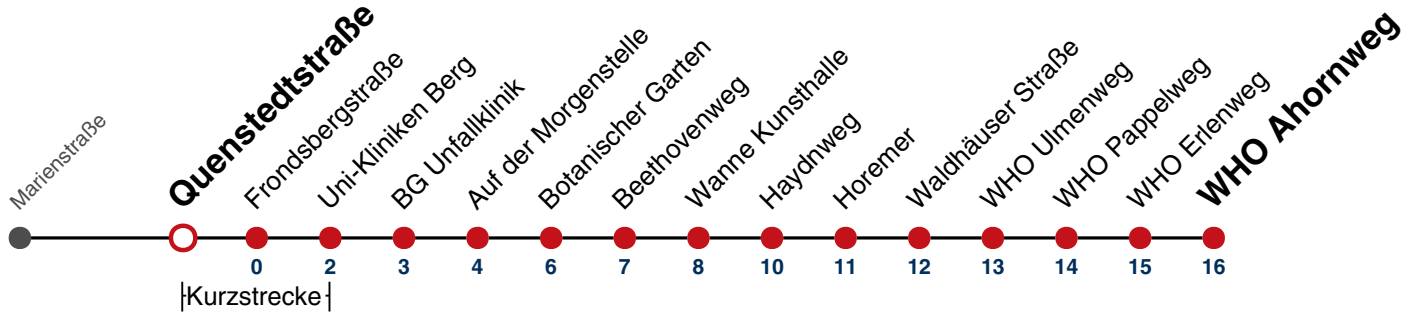

## Quenstedtstraße → WHO Ahornweg

Gültig ab 10.12.2023

	Mo - Fr (Normal)	Mo - Fr (Ferien)	Samstag	Sonn-/Feiertag
05	45	45	45	45
06	04 14 24 34 44 54	09 24 39 54	10 40	10 40
07	04 14 24 34 44 54 54 <sup>A</sup> <sub>S</sub>	09 24 39 54	10 40	10 40
08	04 14 24 34 44 54	09 24 39 54	10 39 54	10 40
09	04 14 24 34 44 54	09 24 39 54	09 24 39 54	10 40
10	04 14 24 34 44 54	09 24 39 54	09 24 39 54	10 40
11	04 14 24 34 44 54	09 24 39 54	09 24 39 54	10 40
12	04 14 24 34 44 54	09 24 39 54	09 24 39 54	10 25 40 55
13	04 14 24 34 44 54	09 24 39 54	09 24 39 54	10 25 40 55
14	04 14 24 34 44 54	09 24 39 54	09 24 39 54	10 25 40 55
15	04 14 24 34 44 54	09 24 39 54	09 24 39 54	10 25 40 55
16	04 14 24 34 44 54	09 24 39 54	09 24 39 54	10 25 40 55
17	04 14 24 34 44 54	09 24 39 54	09 24 39 54	10 25 40 55
18	04 14 24 34 44 54	09 24 39 54	09 24 39 53	10 25 <sup>A18</sup> 40 <sup>A18</sup> 55 <sup>A18</sup>
19	04 14 24 34 44 54	09 24 39 53	09 24 39 54	10 <sup>A18</sup> 25 <sup>A18</sup> 40 <sup>A18</sup> 55 <sup>A18</sup>
20	04 14 24 40 55	09 24 40 55	09 24 39 55	10 <sup>A18</sup> 25 <sup>A18</sup> 40 <sup>A18</sup> 55 <sup>A18</sup>
21	10 25 40 55	10 25 40 55	10 25 40 55	10 <sup>A18</sup> 25 <sup>A26</sup> 40 <sup>A26</sup> 55 <sup>A26</sup>
22	10 40	10 40	10 40	10 <sup>A26</sup> 40 <sup>A26</sup>
23	10 40	10 40	10 40	10 <sup>A26</sup> 40 <sup>A26</sup>
00	10	10	10	10 <sup>A26</sup>
01				