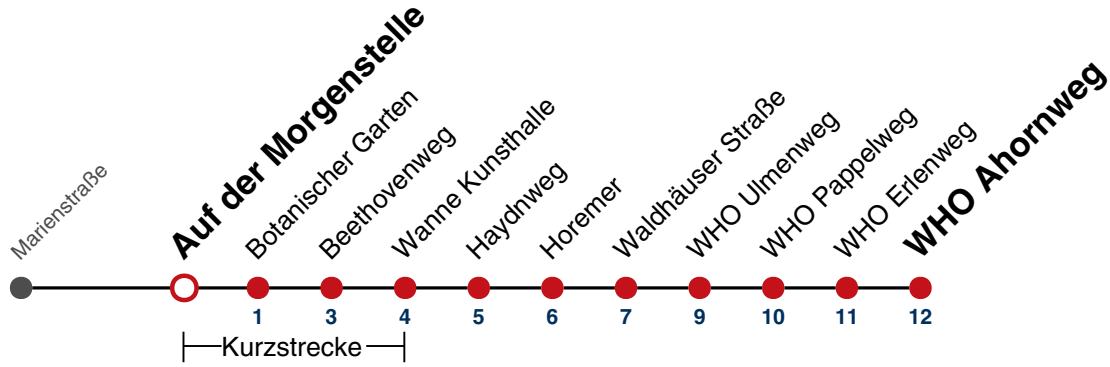

## Auf der Morgenstelle → WHO Ahornweg

Gültig ab 10.12.2023

	Mo - Fr (Normal)	Mo - Fr (Ferien)	Samstag	Sonn-/Feiertag
05	50	50	50	49
06	09 19 29 39 49 59	14 29 44 59	14 44	14 44
07	09 19 29 39 49 59	14 29 44 59	14 44	14 44
08	09 19 29 39 49 59	14 29 44 59	14 44 59	14 44
09	09 19 29 39 49 59	14 29 44 59	14 29 44 59	14 44
10	09 19 29 39 49 59	14 29 44 59	14 29 44 59	14 44
11	09 19 29 39 49 59	14 29 44 59	14 29 44 59	14 44
12	09 19 29 39 49 59	14 29 44 59	14 29 44 59	14 29 44 59
13	09 19 29 39 49 59	14 29 44 59	14 29 44 59	14 29 44 59
14	09 19 29 39 49 59	14 29 44 59	14 29 44 59	14 29 44 59
15	09 19 29 39 49 59	14 29 44 59	14 29 44 59	14 29 44 59
16	09 19 29 39 49 59	14 29 44 59	14 29 44 59	14 29 44 59
17	09 19 29 39 49 59	14 29 44 59	14 29 44 59	14 29 44 59
18	09 19 29 39 49 59	14 29 44 59	14 29 44 58	14 29 <sup>A18</sup> 44 <sup>A18</sup> 59 <sup>A18</sup>
19	09 19 29 39 49 59	14 29 44 58	14 29 44 59	14 <sup>A18</sup> 29 <sup>A18</sup> 44 <sup>A18</sup> 59 <sup>A18</sup>
20	09 19 29 44 59	14 29 44 59	14 29 44 59	14 <sup>A18</sup> 29 <sup>A18</sup> 44 <sup>A18</sup> 59 <sup>A18</sup>
21	14 29 44 59	14 29 44 59	14 29 44 59	14 <sup>A18</sup> 29 <sup>A26</sup> 44 <sup>A26</sup> 59 <sup>A26</sup>
22	14 44	14 44	14 44	14 <sup>A26</sup> 44 <sup>A26</sup>
23	14 44	14 44	14 44	14 <sup>A26</sup> 44 <sup>A26</sup>
00	14	14	14	14 <sup>A26</sup>
01				