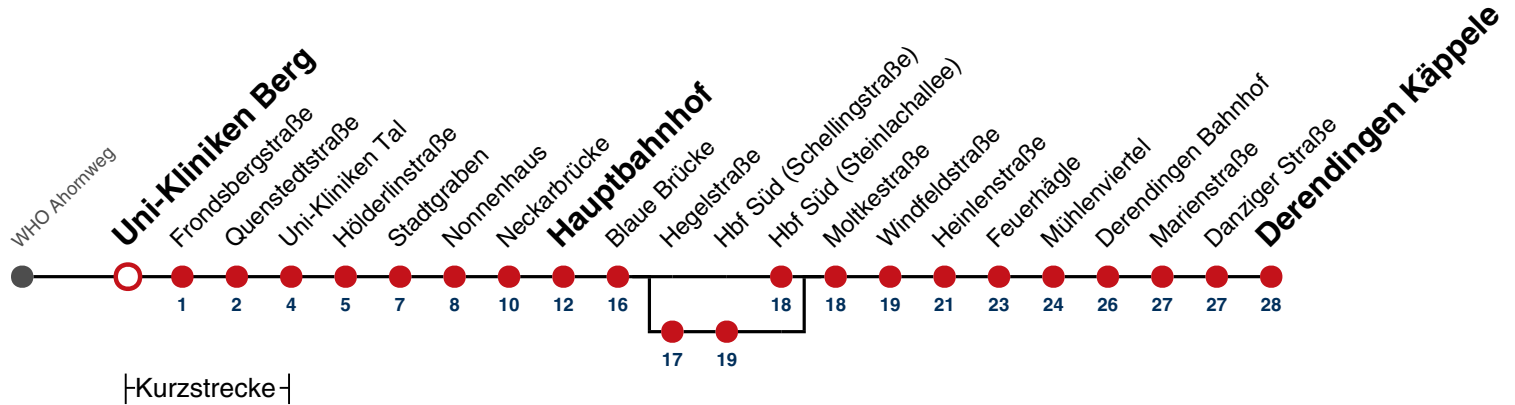

5

Uni-Kliniken Berg → Derendingen Käppele

Gültig ab 10.12.2023

	Mo - Fr (Normal)					Mo - Fr (Ferien)				Samstag				Sonn-/Feiertag				
05	08^A	38^A_K				12^A	42^A_K	58			42^B_K				42^B_K			
06	08^A	18^A	28	38^A	48^A	58	13^A	28	43^A	58	12^B	42^B			12^B	42^B		
07	08^A	18^A	28	38^A	48^A	58	13^A	28	43^A	58	12^B	42^B			12^B	42^B		
08	08^A	18^A	28	38^A	48^A	58	13^A	28	43^A	58	11^B	26^A	41^B	56^A	12^B	42^B		
09	08^A	18^A	28	38^A	48^A	58	13^A	28	43^A	58	11^B	26^A	41^B	56^A	12^B	42^B		
10	08^A	18^A	28	38^A	48^A	58	13^A	28	43^A	58	11^B	26^A	41^B	56^A	12^B	42^B		
11	08^A	18^A	28	38^A	48^A	58	13^A	28	43^A	58	11^B	26^A	41^B	56^A	12^B	42^B		
12	08^A	18^A	28	38^A	48^A	58	13^A	28	43^A	58	11^B	26^A	41^B	56^A	12^B	27^A	42^B	57^A
13	08^A	18^A	28	38^A	48^A	58	13^A	28	43^A	58	11^B	26^A	41^B	56^A	12^B	27^A	43^B	57^A
14	08^A	18^A	28	38^A	48^A	58	13^A	28	43^A	58	11^B	26^A	41^B	56^A	12^B	27^A	42^B	57^A
15	08^A	18^A	28	38^A	48^A	58	13^A	28	43^A	58	11^B	26^A	41^B	56^A	12^B	27^A	42^B	57^A
16	08^A	18^A	28	38^A	48^A	58	13^A	28	43^A	58	11^B	26^A	41^B	56^A	12^B	27^A	42^B	57^A
17	08^A	18^A	28	38^A	48^A	58	13^A	28	43^A	58	11^B	26^A	41^B	56^A	12^B	27^A	42^B	57^A
18	08^A	18^A	28	38^A	48^A	58	13^A	28	43^A	58	11^B	26^A	41^B	56^A	12^B_{A18}	27^A_{A18}	42^B_{A18}	57^A_{A18}
19	08^A	18^A	28	38^A	48^A	58	13^A	28	43^A	58	11^B	26^A	41^B	56^A	12^B_{A18}	27^A_{A18}	42^B_{A18}	57^A_{A18}
20	12^B	27^A	42^B	57^A			12^B	27^A	42^B	57^A	12^B	27^A	42^B	57^A	12^B_{A18}	27^A_{A18}	42^B_{A18}	57^A_{A18}
21	12^B	27^A	42^B	57^A			12^B	27^A	42^B	57^A	12^B	27^A	42^B	57^A	12^B_{A26}	27^A_{A26}	42^B_{A26}	57^A_{A26}
22	12^B	42^B					12^B	42^B			12^B	42^B			12^B_{A26}	42^B_{A26}		
23	12^B	42^B					12^B	42^B			12^B	42^B			12^B_{A26}	42^B_{A26}		
00	12^A						12^A				12^A				12^A_{A26}			
01																		

A bis Hauptbahnhof **B** bedient von Hegelstraße bis Hbf Süd (Schellingstraße) **K** kommt als Linie 2 **A18** nicht 24.12. **A26** nicht 24. und 31.12.

gültig ab 10.12.2023

Ferienfahrplan gilt in den Winterferien (27.12.23 - 05.01.24) und in den Sommerferien (29.07.24 - 06.09.24).

Fahrplanauskünfte rund um die Uhr:
naldo-App & landesweite Fahrplanauskunft
(0800 29 82 743, kostenlos)