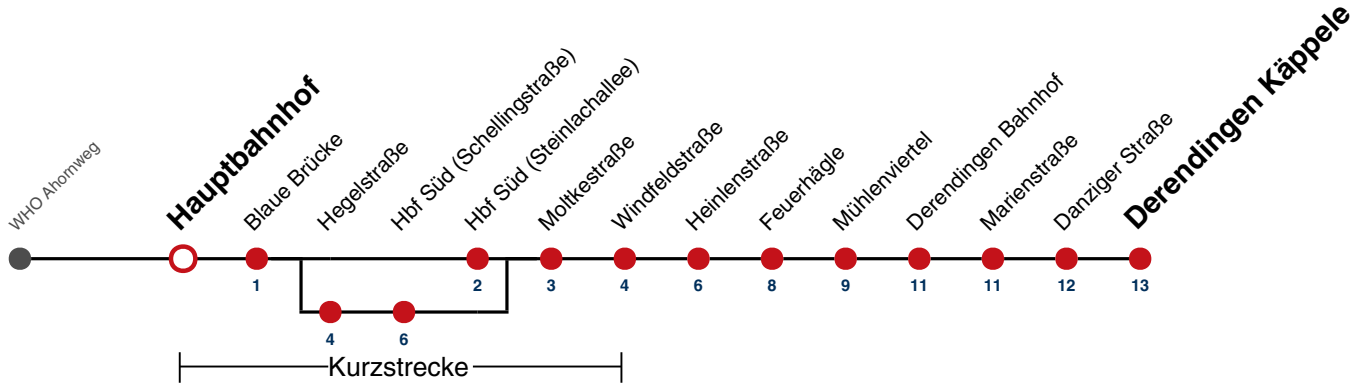

5

Hauptbahnhof → Derendingen Käpple

Gültig ab 10.12.2023

	Mo - Fr (Normal)	Mo - Fr (Ferien)	Samstag	Sonn-/Feiertag
05			56^A_K	56^A_K
06	14 44	14 44	26^A 56^A	26^A 56^A
07	14 44	14 44	26^A 56^A	26^A 56^A
08	14 44	14 44	26^A 56^A	26^A 56^A
09	14 44	14 44	26^A 56^A	26^A 56^A
10	14 44	14 44	26^A 56^A	26^A 56^A
11	14 44	14 44	26^A 56^A	26^A 56^A
12	14 44	14 44	26^A 56^A	26^A 56^A
13	14 44	14 44	26^A 56^A	26^A 56^A
14	14 44	14 44	26^A 56^A	26^A 56^A
15	14 44	14 44	26^A 56^A	26^A 56^A
16	14 44	14 44	26^A 56^A	26^A 56^A
17	14 44	14 44	26^A 56^A	26^A 56^A
18	14 44	14 44	26^A 56^A	26^A_{A18} 56^A_{A18}
19	14 44	14 44	26^A 56^A	26^A_{A18} 56^A_{A18}
20	14 26^A 56^A	14 26^A 56^A	26^A 56^A	26^A_{A18} 56^A_{A18}
21	26^A 56^A	26^A 56^A	26^A 56^A	26^A_{A26} 56^A_{A26}
22	26^A 56^A	26^A 56^A	26^A 56^A	26^A_{A26} 56^A_{A26}
23	26^A 56^A	26^A 56^A	26^A 56^A	26^A_{A26} 56^A_{A26}
00				
01				

A bedient von Hegelstraße bis Hbf Süd (Schellingstraße)

K kommt als Linie 2

A18 nicht 24.12.

A26 nicht 24. und 31.12.

gültig ab 10.12.2023

Ferienfahrplan gilt in den Winterferien (27.12.23 - 05.01.24) und in den Sommerferien (29.07.24 - 06.09.24).

Fahrplanauskünfte rund um die Uhr:
naldo-App & landesweite Fahrplanauskunft
(0800 29 82 743, kostenlos)