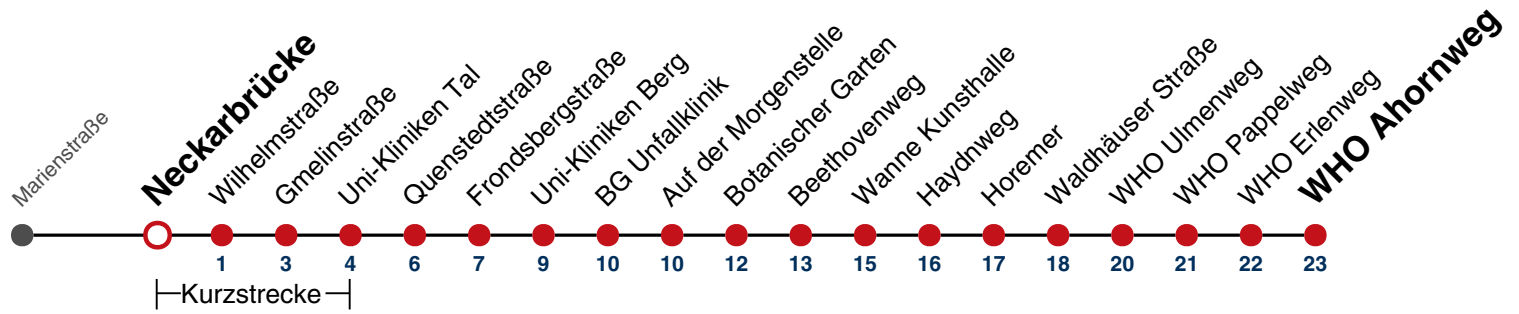

## Neckarbrücke → WHO Ahornweg

Gültig ab 10.12.2023

	Mo - Fr (Normal)								Mo - Fr (Ferien)				Samstag				Sonn-/Feiertag					
05	39	58							39				39				39					
06	08	18	28	38	48	58			03	18	33	48	04	34			04	34				
07	08	18	28	38	48	48 <sup>A</sup> <sub>S</sub>	58		03	18	33	48	04	34			04	34				
08	08	18	28	38	48	58			03	18	33	48	04	33	48			04	34			
09	08	18	28	38	48	58			03	18	33	48	03	18	33	48			04	34		
10	08	18	28	38	48	58			03	18	33	48	03	18	33	48			04	34		
11	08	18	28	38	48	58			03	18	33	48	03	18	33	48			04	34		
12	08	18	28	38	48	58			03	18	33	48	03	18	33	48			04	19	34	49
13	08	18	28	38	48	58			03	18	33	48	03	18	33	48			04	19	34	49
14	08	18	28	38	48	58			03	18	33	48	03	18	33	48			04	19	34	49
15	08	18	28	38	48	58			03	18	33	48	03	18	33	48			04	19	34	49
16	08	18	28	38	48	58			03	18	33	48	03	18	33	48			04	19	34	49
17	08	18	28	38	48	58			03	18	33	48	03	18	33	48			04	19	34	49
18	08	18	28	38	48	58			03	18	33	48	03	18	33	47			04	19 <sup>A18</sup>	34 <sup>A18</sup>	49 <sup>A18</sup>
19	08	18	28	38	48	58			03	18	33	47	03	18	33	48			04 <sup>A18</sup>	19 <sup>A18</sup>	34 <sup>A18</sup>	49 <sup>A18</sup>
20	08	18	34	49					03	18	34	49	03	18	33	49			04 <sup>A18</sup>	19 <sup>A18</sup>	34 <sup>A18</sup>	49 <sup>A18</sup>
21	04	19	34	49					04	19	34	49	04	19	34	49			04 <sup>A18</sup>	19 <sup>A26</sup>	34 <sup>A26</sup>	49 <sup>A26</sup>
22	04	34							04	34			04	34					04 <sup>A26</sup>	34 <sup>A26</sup>		
23	04	34							04	34			04	34					04 <sup>A26</sup>	34 <sup>A26</sup>		
00	04								04				04						04 <sup>A26</sup>			
01																						