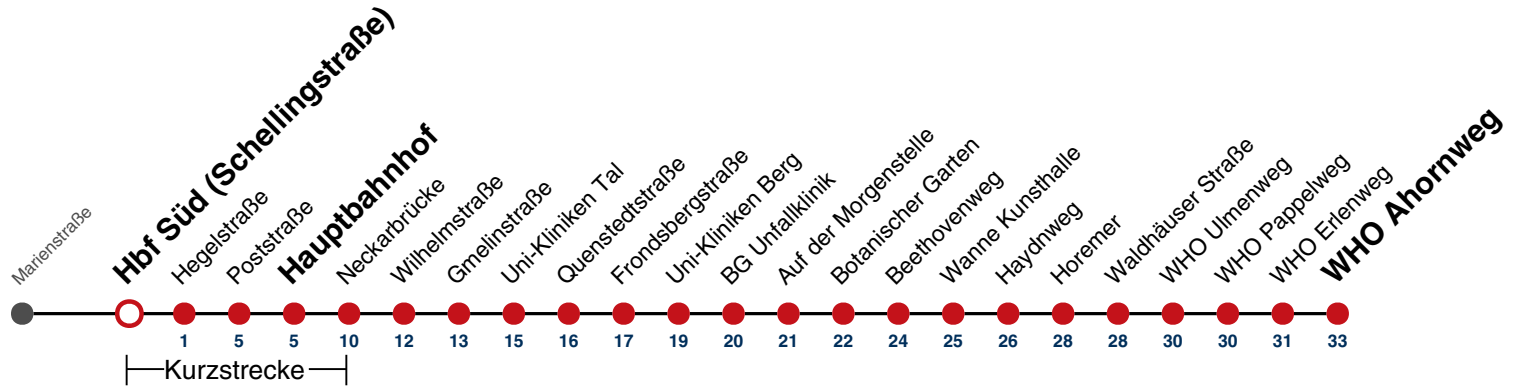

5

Hbf Süd (Schellingstraße) → WHO Ahornweg

Gültig ab 10.12.2023

	Mo - Fr (Normal)	Mo - Fr (Ferien)	Samstag	Sonn-/Feiertag
05	29	29	29 53	29 53
06			23 53	23 53
07			23 53	23 53
08			23 53	23 53
09			23 53	23 53
10			23 53	23 53
11			23 53	23 53
12			23 53	23 53
13			23 53	23 53
14			23 53	23 53
15			23 53	23 53
16			23 53	23 53
17			23 53	23 53
18			23 53	23^{A18} 53^{A18}
19			23 53	23^{A18} 53^{A18}
20	40 53	40 53	23 53	23^{A18} 53^{A18}
21	23 53	23 53	23 53	23^{A26} 53^{A26}
22	23 53	23 53	23 53	23^{A26} 53^{A26}
23	23 53	23 53	23 53	23^{A26} 53^{A26}
00				
01				

A18 nicht 24.12.

A26 nicht 24. und 31.12.

gültig ab 10.12.2023

Ferienfahrplan gilt in den Winterferien (27.12.23 - 05.01.24) und in den Sommerferien (29.07.24 - 06.09.24).

Fahrplanauskünfte rund um die Uhr:
naldo-App & landesweite Fahrplanauskunft
(0800 29 82 743, kostenlos)