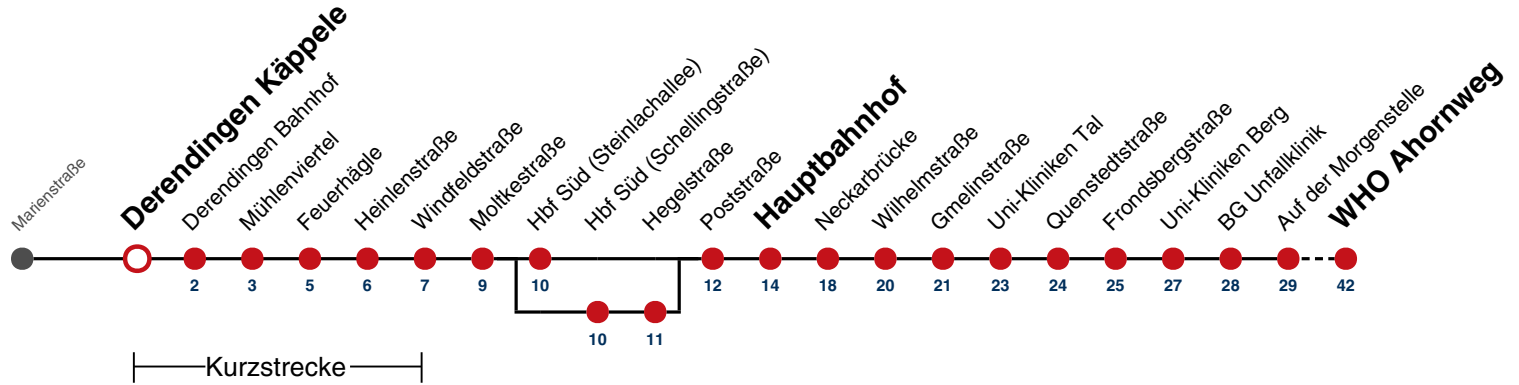

5

Derendingen Käppele → WHO Ahornweg

Gültig ab 10.12.2023

	Mo - Fr (Normal)	Mo - Fr (Ferien)	Samstag	Sonn-/Feiertag
05	19^A	19^A	19^A 43^A	19^A 43^A
06	00 30	00 30	13^A 43^A	13^A 43^A
07	00 30	00 30	13^A 43^A	13^A 43^A
08	00 30	00 30	13^A 43^A	13^A 43^A
09	00 30	00 30	13^A 43^A	13^A 43^A
10	00 30	00 30	13^A 43^A	13^A 43^A
11	00 30	00 30	13^A 43^A	13^A 43^A
12	00 30	00 30	13^A 43^A	13^A 43^A
13	00 30	00 30	13^A 43^A	13^A 43^A
14	00 30	00 30	13^A 43^A	13^A 43^A
15	00 30	00 30	13^A 43^A	13^A 43^A
16	00 30	00 30	13^A 43^A	13^A 43^A
17	00 30	00 30	13^A 43^A	13^A 43^A
18	00 30	00 30	13^A 43^A	13^A_{A18} 43^A_{A18}
19	00 30	00 29	13^A 43^A	13^A_{A18} 43^A_{A18}
20	00 30^A 43^A	00 30^A 43^A	13^A 43^A	13^A_{A18} 43^A_{A18}
21	13^A 43^A	13^A 43^A	13^A 43^A	13^A_{A26} 43^A_{A26}
22	13^A 43^A	13^A 43^A	13^A 43^A	13^A_{A26} 43^A_{A26}
23	13^A 43^A	13^A 43^A	13^A 43^A	13^A_{A26} 43^A_{A26}
00				
01				

A bedient von Hbf Süd (Schellingstraße) bis Hegelstraße

A18 nicht 24.12.

A26 nicht 24. und 31.12.

gültig ab 10.12.2023

Ferienfahrplan gilt in den Winterferien (27.12.23 - 05.01.24) und in den Sommerferien (29.07.24 - 06.09.24).

Fahrplanauskünfte rund um die Uhr:
naldo-App & landesweite Fahrplanauskunft
(0800 29 82 743, kostenlos)