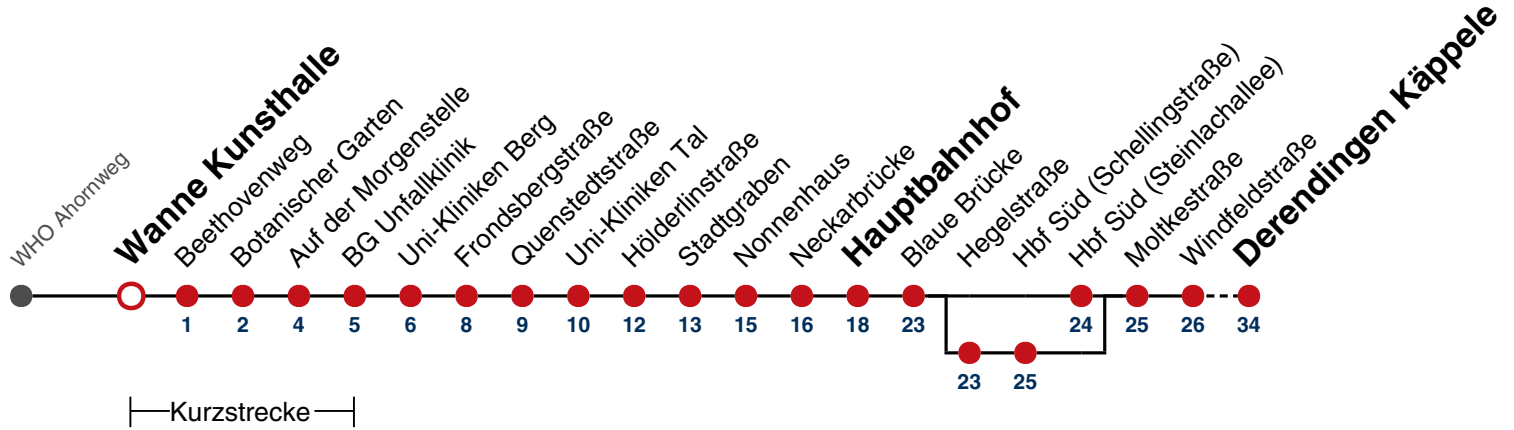

5

Wanne Kunsthalle → Derendingen Käppele

Gültig ab 10.12.2023

	Mo - Fr (Normal)	Mo - Fr (Ferien)	Samstag	Sonn-/Feiertag
05	02^A 32^A_K	06^A 36^A_K 52	37^B_K	37^B_K
06	02^A 12^A 22 32^A 42^A 52	07^A 22 37^A 52	07^B 37^B	07^B 37^B
07	02^A 12^A 22 32^A 42^A 52	07^A 22 37^A 52	07^B 37^B	07^B 37^B
08	02^A 12^A 22 32^A 42^A 52	07^A 22 37^A 52	05^B 20^A 35^B 50^A	07^B 37^B
09	02^A 12^A 22 32^A 42^A 52	07^A 22 37^A 52	05^B 20^A 35^B 50^A	07^B 37^B
10	02^A 12^A 22 32^A 42^A 52	07^A 22 37^A 52	05^B 20^A 35^B 50^A	07^B 37^B
11	02^A 12^A 22 32^A 42^A 52	07^A 22 37^A 52	05^B 20^A 35^B 50^A	07^B 37^B
12	02^A 12^A 22 32^A 42^A 52	07^A 22 37^A 52	05^B 20^A 35^B 50^A	07^B 22^A 37^B 52^A
13	02^A 12^A 22 32^A 42^A 52	07^A 22 37^A 52	05^B 20^A 35^B 50^A	07^B 22^A 37^B 52^A
14	02^A 12^A 22 32^A 42^A 52	07^A 22 37^A 52	05^B 20^A 35^B 50^A	07^B 22^A 37^B 52^A
15	02^A 12^A 22 32^A 42^A 52	07^A 22 37^A 52	05^B 20^A 35^B 50^A	07^B 22^A 37^B 52^A
16	02^A 12^A 22 32^A 42^A 52	07^A 22 37^A 52	05^B 20^A 35^B 50^A	07^B 22^A 37^B 52^A
17	02^A 12^A 22 32^A 42^A 52	07^A 22 37^A 52	05^B 20^A 35^B 50^A	07^B 22^A 37^B 52^A
18	02^A 12^A 22 32^A 42^A 52	07^A 22 37^A 52	05^B 20^A 35^B 50^A	07^B_{A18} 22^A_{A18} 37^B_{A18} 52^A_{A18}
19	02^A 12^A 22 32^A 42^A 52	07^A 22 37^A 52	05^B 20^A 35^B 50^A	07^B_{A18} 22^A_{A18} 37^B_{A18} 52^A_{A18}
20	07^B 22^A 37^B 52^A	07^B 22^A 37^B 52^A	07^B 22^A 37^B 52^A	07^B_{A18} 22^A_{A18} 37^B_{A18} 52^A_{A18}
21	07^B 22^A 37^B 52^A	07^B 22^A 37^B 52^A	07^B 22^A 37^B 52^A	07^B_{A26} 22^A_{A26} 37^B_{A26} 52^A_{A26}
22	07^B 37^B	07^B 37^B	07^B 37^B	07^B_{A26} 37^B_{A26}
23	07^B 37^B	07^B 37^B	07^B 37^B	07^B_{A26} 37^B_{A26}
00	07^A	07^A	07^A	07^A_{A26}
01				

A bis Hauptbahnhof **B** bedient von Hegelstraße bis Hbf Süd (Schellingstraße) **K** kommt als Linie 2 **A18** nicht 24.12. **A26** nicht 24. und 31.12.

gültig ab 10.12.2023

Ferienfahrplan gilt in den Winterferien (27.12.23 - 05.01.24) und in den Sommerferien (29.07.24 - 06.09.24).

Fahrplanauskünfte rund um die Uhr:
naldo-App & landesweite Fahrplanauskunft
(0800 29 82 743, kostenlos)