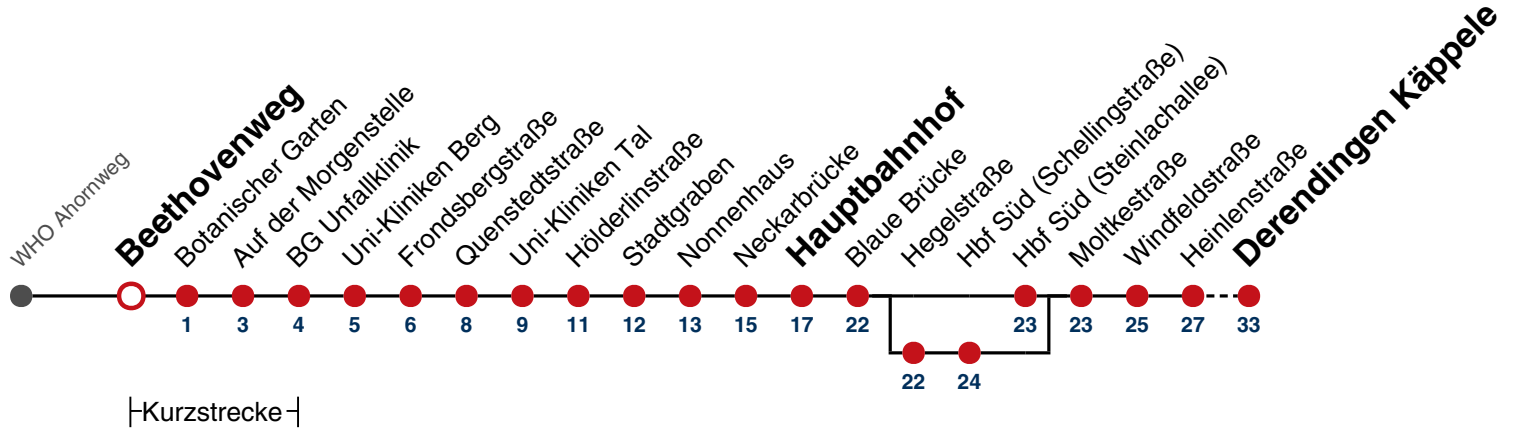

5

Beethovenweg → Derendingen Käppele

Gültig ab 10.12.2023

	Mo - Fr (Normal)	Mo - Fr (Ferien)	Samstag	Sonn-/Feiertag
05	03^A 33^A_K	07^A 37^A_K 53	38^B_K	38^B_K
06	03^A 13^A 23 33^A 43^A 53	08^A 23 38^A 53	08^B 38^B	08^B 38^B
07	03^A 13^A 23 33^A 43^A 53	08^A 23 38^A 53	08^B 38^B	08^B 38^B
08	03^A 13^A 23 33^A 43^A 53	08^A 23 38^A 53	06^B 21^A 36^B 51^A	08^B 38^B
09	03^A 13^A 23 33^A 43^A 53	08^A 23 38^A 53	06^B 21^A 36^B 51^A	08^B 38^B
10	03^A 13^A 23 33^A 43^A 53	08^A 23 38^A 53	06^B 21^A 36^B 51^A	08^B 38^B
11	03^A 13^A 23 33^A 43^A 53	08^A 23 38^A 53	06^B 21^A 36^B 51^A	08^B 38^B
12	03^A 13^A 23 33^A 43^A 53	08^A 23 38^A 53	06^B 21^A 36^B 51^A	08^B 23^A 38^B 53^A
13	03^A 13^A 23 33^A 43^A 53	08^A 23 38^A 53	06^B 21^A 36^B 51^A	08^B 23^A 38^B 53^A
14	03^A 13^A 23 33^A 43^A 53	08^A 23 38^A 53	06^B 21^A 36^B 51^A	08^B 23^A 38^B 53^A
15	03^A 13^A 23 33^A 43^A 53	08^A 23 38^A 53	06^B 21^A 36^B 51^A	08^B 23^A 38^B 53^A
16	03^A 13^A 23 33^A 43^A 53	08^A 23 38^A 53	06^B 21^A 36^B 51^A	08^B 23^A 38^B 53^A
17	03^A 13^A 23 33^A 43^A 53	08^A 23 38^A 53	06^B 21^A 36^B 51^A	08^B 23^A 38^B 53^A
18	03^A 13^A 23 33^A 43^A 53	08^A 23 38^A 53	06^B 21^A 36^B 51^A	08^B_{A18} 23^A_{A18} 38^B_{A18} 53^A_{A18}
19	03^A 13^A 23 33^A 43^A 53	08^A 23 38^A 53	06^B 21^A 36^B 51^A	08^B_{A18} 23^A_{A18} 38^B_{A18} 53^A_{A18}
20	08^B 23^A 38^B 53^A	08^B 23^A 38^B 53^A	08^B 23^A 38^B 53^A	08^B_{A18} 23^A_{A18} 38^B_{A18} 53^A_{A18}
21	08^B 23^A 38^B 53^A	08^B 23^A 38^B 53^A	08^B 23^A 38^B 53^A	08^B_{A26} 23^A_{A26} 38^B_{A26} 53^A_{A26}
22	08^B 38^B	08^B 38^B	08^B 38^B	08^B_{A26} 38^B_{A26}
23	08^B 38^B	08^B 38^B	08^B 38^B	08^B_{A26} 38^B_{A26}
00	08^A	08^A	08^A	08^A_{A26}
01				

A bis Hauptbahnhof **B** bedient von Hegelstraße bis Hbf Süd (Schellingstraße) **K** kommt als Linie 2 **A18** nicht 24.12. **A26** nicht 24. und 31.12.

gültig ab 10.12.2023

Ferienfahrplan gilt in den Winterferien (27.12.23 - 05.01.24) und in den Sommerferien (29.07.24 - 06.09.24).

Fahrplanauskünfte rund um die Uhr:
naldo-App & landesweite Fahrplanauskunft
(0800 29 82 743, kostenlos)