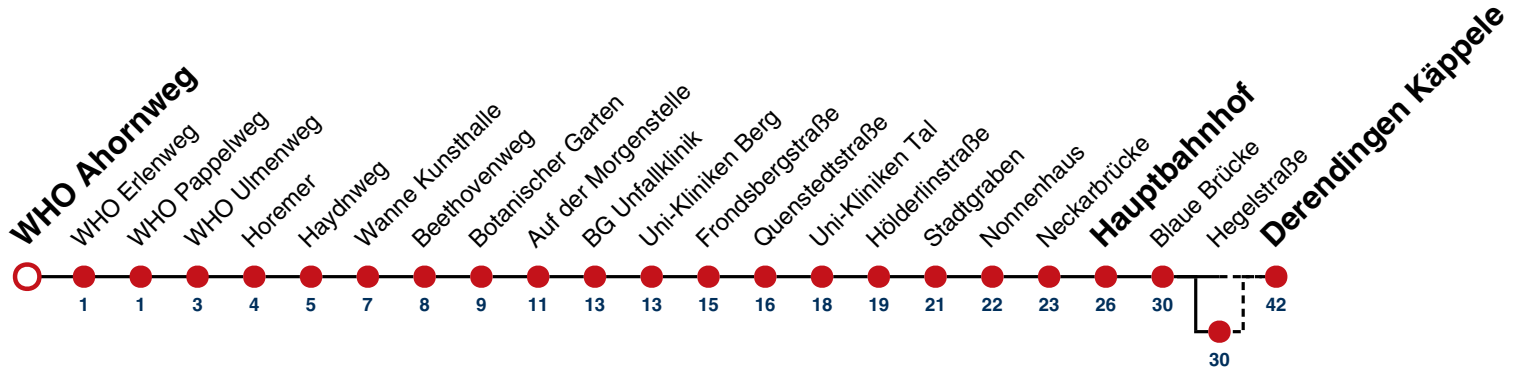

5

WHO Ahornweg → Derendingen Käppele

Gültig ab 10.12.2023

└Kurzstrecke┘

	Mo - Fr (Normal)	Mo - Fr (Ferien)	Samstag	Sonn-/Feiertag
04	55^A	59^A		
05	25^A_K 55^A	29^A_K 45	30^B_K	30^B_K
06	05^A 15 25^A 35^A 45 55^A	00^A 15 30^A 45	00^B 30^B	00^B 30^B
07	05^A 15 25^A 35^A 45 55^A	00^A 15 30^A 45	00^B 30^B 58^B	00^B 30^B
08	05^A 15 25^A 35^A 45 55^A	00^A 15 30^A 45	13^A 28^B 43^A 58^B	00^B 30^B
09	05^A 15 25^A 35^A 45 55^A	00^A 15 30^A 45	13^A 28^B 43^A 58^B	00^B 30^B
10	05^A 15 25^A 35^A 45 55^A	00^A 15 30^A 45	13^A 28^B 43^A 58^B	00^B 30^B
11	05^A 15 25^A 35^A 45 55^A	00^A 15 30^A 45	13^A 28^B 43^A 58^B	00^B 30^B
12	05^A 15 25^A 35^A 45 55^A	00^A 15 30^A 45	13^A 28^B 43^A 58^B	00^B 15^A 30^B 45^A
13	05^A 15 25^A 35^A 45 55^A	00^A 15 30^A 45	13^A 28^B 43^A 58^B	00^B 15^A 30^B 45^A
14	05^A 15 25^A 35^A 45 55^A	00^A 15 30^A 45	13^A 28^B 43^A 58^B	00^B 15^A 30^B 45^A
15	05^A 15 25^A 35^A 45 55^A	00^A 15 30^A 45	13^A 28^B 43^A 58^B	00^B 15^A 30^B 45^A
16	05^A 15 25^A 35^A 45 55^A	00^A 15 30^A 45	13^A 28^B 43^A 58^B	00^B 15^A 30^B 45^A
17	05^A 15 25^A 35^A 45 55^A	00^A 15 30^A 45	13^A 28^B 43^A 58^B	00^B 15^A 30^B 45^A
18	05^A 15 25^A 35^A 45 55^A	00^A 15 30^A 45	13^A 28^B 43^A 58^B	00^B_{A18} 15^A_{A18} 30^B_{A18} 45^A_{A18}
19	05^A 15 25^A 35^A 45	00^A 15 30^A 45	13^A 28^B 43^A	00^B_{A18} 15^A_{A18} 30^B_{A18} 45^A_{A18}
20	00^B 15^A 30^B 45^A	00^B 15^A 30^B 45^A	00^B 15^A 30^B 45^A	00^B_{A18} 15^A_{A18} 30^B_{A18} 45^A_{A18}
21	00^B 15^A 30^B 45^A	00^B 15^A 30^B 45^A	00^B 15^A 30^B 45^A	00^B_{A26} 15^A_{A26} 30^B_{A26} 45^A_{A26}
22	00^B 30^B	00^B 30^B	00^B 30^B	00^B_{A26} 30^B_{A26}
23	00^B 30^B	00^B 30^B	00^B 30^B	00^B_{A26} 30^B_{A26}
00	00^A	00^A	00^A	00^A_{A26}
01				

A bis Hauptbahnhof

B bedient Hegelstraße

K kommt als Linie 2

A18 nicht 24.12.

A26 nicht 24. und 31.12.

gültig ab 10.12.2023

Ferienfahrplan gilt in den Winterferien (27.12.23 - 05.01.24) und in den Sommerferien (29.07.24 - 06.09.24).

Fahrplanauskünfte rund um die Uhr:
naldo-App & landesweite Fahrplanauskunft
(0800 29 82 743, kostenlos)