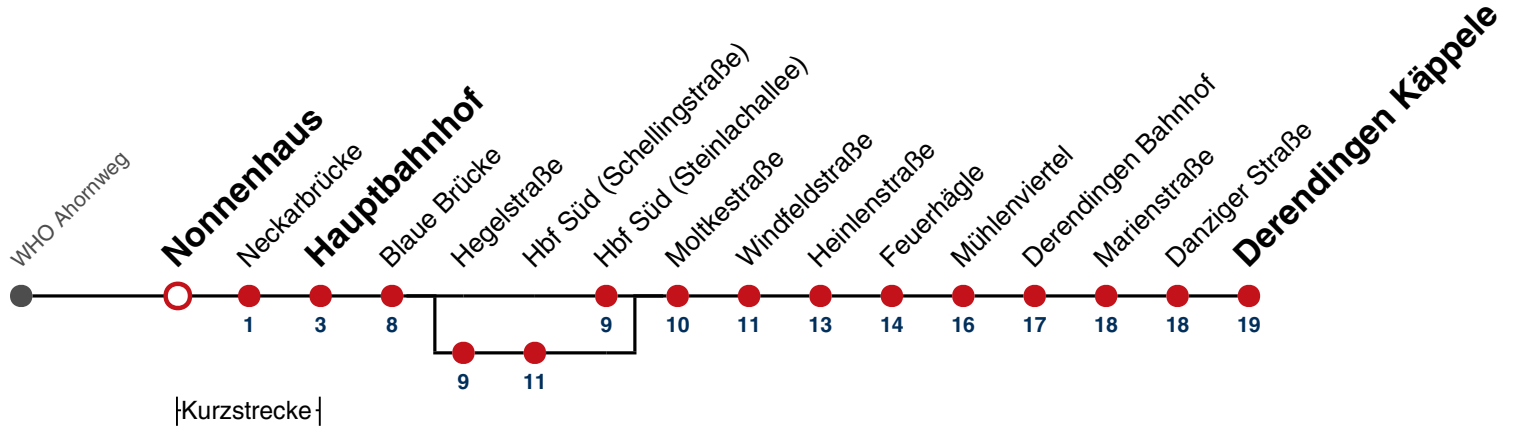

5

Nonnenhaus → Derendingen Käppele

Gültig ab 10.12.2023

	Mo - Fr (Normal)	Mo - Fr (Ferien)	Samstag	Sonn-/Feiertag
05	17^A 47^A_K	21^A 51^A_K	50^B_K	50^B_K
06	17^A 27^A 37 47^A 57^A	07 22^A 37 52^A	20^B 50^B	20^B 50^B
07	07 17^A 27^A 37 47^A 57^A	07 22^A 37 52^A	20^B 50^B	20^B 50^B
08	07 17^A 27^A 37 47^A 57^A	07 22^A 37 52^A	20^B 35^A 50^B	20^B 50^B
09	07 17^A 27^A 37 47^A 57^A	07 22^A 37 52^A	05^A 20^B 35^A 50^B	20^B 50^B
10	07 17^A 27^A 37 47^A 57^A	07 22^A 37 52^A	05^A 20^B 35^A 50^B	20^B 50^B
11	07 17^A 27^A 37 47^A 57^A	07 22^A 37 52^A	05^A 20^B 35^A 50^B	20^B 50^B
12	07 17^A 27^A 37 47^A 57^A	07 22^A 37 52^A	05^A 20^B 35^A 50^B	20^B 35^A 50^B
13	07 17^A 27^A 37 47^A 57^A	07 22^A 37 52^A	05^A 20^B 35^A 50^B	05^A 20^B 35^A 50^B
14	07 17^A 27^A 37 47^A 57^A	07 22^A 37 52^A	05^A 20^B 35^A 50^B	05^A 20^B 35^A 50^B
15	07 17^A 27^A 37 47^A 57^A	07 22^A 37 52^A	05^A 20^B 35^A 50^B	05^A 20^B 35^A 50^B
16	07 17^A 27^A 37 47^A 57^A	07 22^A 37 52^A	05^A 20^B 35^A 50^B	05^A 20^B 35^A 50^B
17	07 17^A 27^A 37 47^A 57^A	07 22^A 37 52^A	05^A 20^B 35^A 50^B	05^A 20^B 35^A 50^B
18	07 17^A 27^A 37 47^A 57^A	07 22^A 37 52^A	05^A 20^B 35^A 50^B	05^A 20^B_{A18} 35^A_{A18} 50^B_{A18}
19	07 17^A 27^A 37 47^A 57^A	07 22^A 37 52^A	05^A 20^B 35^A 50^B	05^A_{A18} 20^B_{A18} 35^A_{A18} 50^B_{A18}
20	07 20^B 35^A 50^B	07 20^B 35^A 50^B	05^A 20^B 35^A 50^B	05^A_{A18} 20^B_{A18} 35^A_{A18} 50^B_{A18}
21	05^A 20^B 35^A 50^B	05^A 20^B 35^A 50^B	05^A 20^B 35^A 50^B	05^A_{A18} 20^B_{A26} 35^A_{A26} 50^B_{A26}
22	05^A 20^B 50^B	05^A 20^B 50^B	05^A 20^B 50^B	05^A_{A26} 20^B_{A26} 50^B_{A26}
23	20^B 50^B	20^B 50^B	20^B 50^B	20^B_{A26} 50^B_{A26}
00	20^A	20^A	20^A	20^A_{A26}
01				

A bis Hauptbahnhof **B** bedient von Hegelstraße bis Hbf Süd (Schellingstraße) **K** kommt als Linie 2 **A18** nicht 24.12. **A26** nicht 24. und 31.12.

gültig ab 10.12.2023

Ferienfahrplan gilt in den Winterferien (27.12.23 - 05.01.24) und in den Sommerferien (29.07.24 - 06.09.24).

Fahrplanauskünfte rund um die Uhr:
naldo-App & landesweite Fahrplanauskunft
(0800 29 82 743, kostenlos)