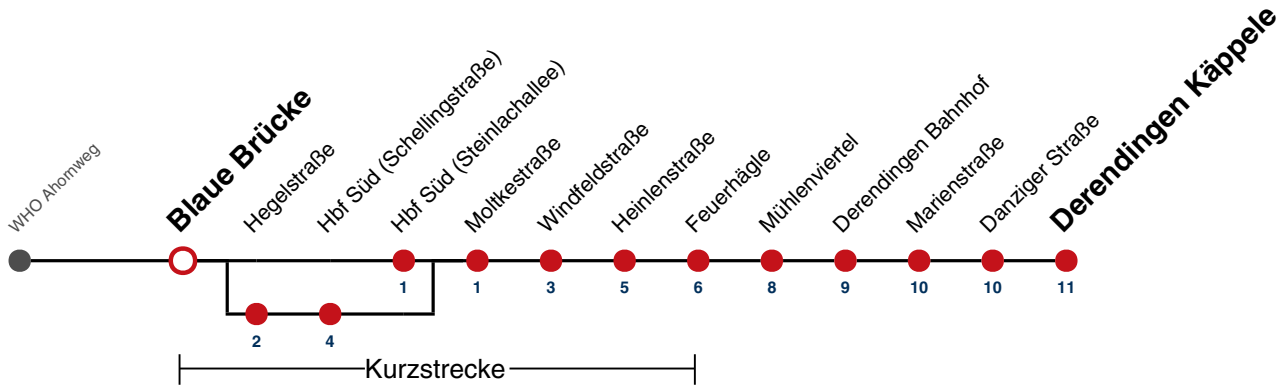

5

Blaue Brücke → Derendingen Käppele

Gültig ab 10.12.2023

	Mo - Fr (Normal)	Mo - Fr (Ferien)	Samstag	Sonn-/Feiertag
05			57^A_K	57^A_K
06	15 45	15 45	27^A 57^A	27^A 57^A
07	15 45	15 45	27^A 57^A	27^A 57^A
08	15 45	15 45	27^A 57^A	27^A 57^A
09	15 45	15 45	27^A 57^A	27^A 57^A
10	15 45	15 45	27^A 57^A	27^A 57^A
11	15 45	15 45	27^A 57^A	27^A 57^A
12	15 45	15 45	27^A 57^A	27^A 57^A
13	15 45	15 45	27^A 57^A	27^A 58^A
14	15 45	15 45	27^A 57^A	27^A 57^A
15	15 45	15 45	27^A 57^A	27^A 57^A
16	15 45	15 45	27^A 57^A	27^A 57^A
17	15 45	15 45	27^A 57^A	27^A 57^A
18	15 45	15 45	27^A 57^A	27^A_{A18} 57^A_{A18}
19	15 45	15 45	27^A 57^A	27^A_{A18} 57^A_{A18}
20	15 27^A 57^A	15 27^A 57^A	27^A 57^A	27^A_{A18} 57^A_{A18}
21	27^A 57^A	27^A 57^A	27^A 57^A	27^A_{A26} 57^A_{A26}
22	27^A 57^A	27^A 57^A	27^A 57^A	27^A_{A26} 57^A_{A26}
23	27^A 57^A	27^A 57^A	27^A 57^A	27^A_{A26} 57^A_{A26}
00				
01				

A bedient von Hegelstraße bis Hbf Süd (Schellingstraße)

K kommt als Linie 2

A18 nicht 24.12.

A26 nicht 24. und 31.12.

gültig ab 10.12.2023

Ferienfahrplan gilt in den Winterferien (27.12.23 - 05.01.24) und in den Sommerferien (29.07.24 - 06.09.24).

Fahrplanauskünfte rund um die Uhr:
naldo-App & landesweite Fahrplanauskunft
(0800 29 82 743, kostenlos)