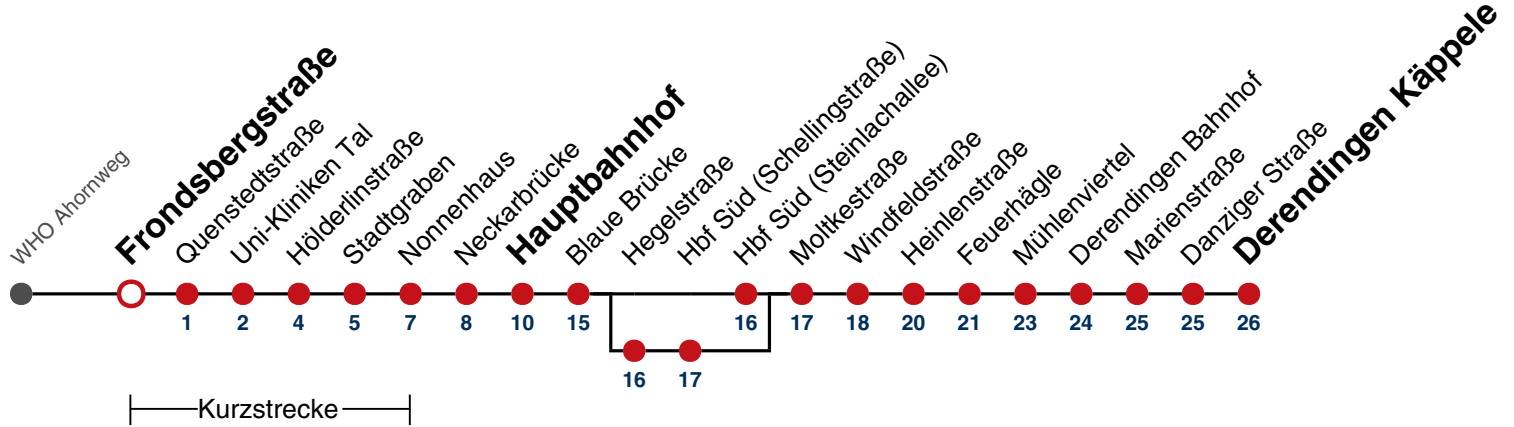

5

Frondsbergstraße → Derendingen Käppele

Gültig ab 10.12.2023

	Mo - Fr (Normal)	Mo - Fr (Ferien)	Samstag	Sonn-/Feiertag
05	10^A 40^A_K	14^A 44^A_K	44^B_K	44^B_K
06	10^A 20^A 30 40^A 50^A	00 15^A 30 45^A	14^B 44^B	14^B 44^B
07	00 10^A 20^A 30 40^A 50^A	00 15^A 30 45^A	14^B 44^B	14^B 44^B
08	00 10^A 20^A 30 40^A 50^A	00 15^A 30 45^A	13^B 28^A 43^B 58^A	14^B 44^B
09	00 10^A 20^A 30 40^A 50^A	00 15^A 30 45^A	13^B 28^A 43^B 58^A	14^B 44^B
10	00 10^A 20^A 30 40^A 50^A	00 15^A 30 45^A	13^B 28^A 43^B 58^A	14^B 44^B
11	00 10^A 20^A 30 40^A 50^A	00 15^A 30 45^A	13^B 28^A 43^B 58^A	14^B 44^B
12	00 10^A 20^A 30 40^A 50^A	00 15^A 30 45^A	13^B 28^A 43^B 58^A	14^B 29^A 44^B 59^A
13	00 10^A 20^A 30 40^A 50^A	00 15^A 30 45^A	13^B 28^A 43^B 58^A	14^B 29^A 44^B 59^A
14	00 10^A 20^A 30 40^A 50^A	00 15^A 30 45^A	13^B 28^A 43^B 58^A	14^B 29^A 44^B 59^A
15	00 10^A 20^A 30 40^A 50^A	00 15^A 30 45^A	13^B 28^A 43^B 58^A	14^B 29^A 44^B 59^A
16	00 10^A 20^A 30 40^A 50^A	00 15^A 30 45^A	13^B 28^A 43^B 58^A	14^B 29^A 44^B 59^A
17	00 10^A 20^A 30 40^A 50^A	00 15^A 30 45^A	13^B 28^A 43^B 58^A	14^B 29^A 44^B 59^A
18	00 10^A 20^A 30 40^A 50^A	00 15^A 30 45^A	13^B 28^A 43^B 58^A	14^B_{A18} 29^A_{A18} 44^B_{A18} 59^A_{A18}
19	00 10^A 20^A 30 40^A 50^A	00 15^A 30 45^A	13^B 28^A 43^B 58^A	14^B_{A18} 29^A_{A18} 44^B_{A18} 59^A_{A18}
20	00 14^B 29^A 44^B 59^A	00 14^B 29^A 44^B 59^A	14^B 29^A 44^B 59^A	14^B_{A18} 29^A_{A18} 44^B_{A18} 59^A_{A18}
21	14^B 29^A 44^B 59^A	14^B 29^A 44^B 59^A	14^B 29^A 44^B 59^A	14^B_{A26} 29^A_{A26} 44^B_{A26} 59^A_{A26}
22	14^B 44^B	14^B 44^B	14^B 44^B	14^B_{A26} 44^B_{A26}
23	14^B 44^B	14^B 44^B	14^B 44^B	14^B_{A26} 44^B_{A26}
00	14^A	14^A	14^A	14^A_{A26}
01				

A bis Hauptbahnhof **B** bedient von Hegelstraße bis Hbf Süd (Schellingstraße) **K** kommt als Linie 2 **A18** nicht 24.12. **A26** nicht 24. und 31.12.

gültig ab 10.12.2023

Ferienfahrplan gilt in den Winterferien (27.12.23 - 05.01.24) und in den Sommerferien (29.07.24 - 06.09.24).

Fahrplanauskünfte rund um die Uhr:
naldo-App & landesweite Fahrplanauskunft
(0800 29 82 743, kostenlos)