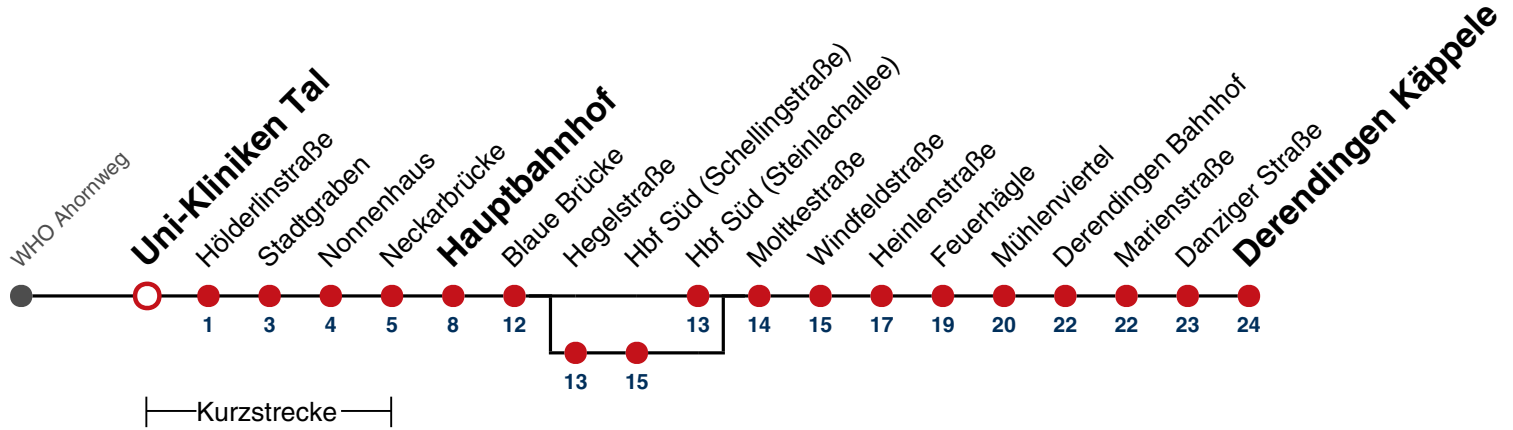

5

Uni-Kliniken Tal → Derendingen Käppele

Gültig ab 10.12.2023

	Mo - Fr (Normal)	Mo - Fr (Ferien)	Samstag	Sonn-/Feiertag
05	13^A 43^A_K	17^A 47^A_K	47^B_K	47^B_K
06	13^A 23^A 33 43^A 53^A	03 18^A 33 48^A	17^B 47^B	17^B 47^B
07	03 13^A 23^A 33 43^A 53^A	03 18^A 33 48^A	17^B 47^B	17^B 47^B
08	03 13^A 23^A 33 43^A 53^A	03 18^A 33 48^A	16^B 31^A 46^B	17^B 47^B
09	03 13^A 23^A 33 43^A 53^A	03 18^A 33 48^A	01^A 16^B 31^A 46^B	17^B 47^B
10	03 13^A 23^A 33 43^A 53^A	03 18^A 33 48^A	01^A 16^B 31^A 46^B	17^B 47^B
11	03 13^A 23^A 33 43^A 53^A	03 18^A 33 48^A	01^A 16^B 31^A 46^B	17^B 47^B
12	03 13^A 23^A 33 43^A 53^A	03 18^A 33 48^A	01^A 16^B 31^A 46^B	17^B 32^A 47^B
13	03 13^A 23^A 33 43^A 53^A	03 18^A 33 48^A	01^A 16^B 31^A 46^B	02^A 17^B 32^A 47^B
14	03 13^A 23^A 33 43^A 53^A	03 18^A 33 48^A	01^A 16^B 31^A 46^B	02^A 17^B 32^A 47^B
15	03 13^A 23^A 33 43^A 53^A	03 18^A 33 48^A	01^A 16^B 31^A 46^B	02^A 17^B 32^A 47^B
16	03 13^A 23^A 33 43^A 53^A	03 18^A 33 48^A	01^A 16^B 31^A 46^B	02^A 17^B 32^A 47^B
17	03 13^A 23^A 33 43^A 53^A	03 18^A 33 48^A	01^A 16^B 31^A 46^B	02^A 17^B 32^A 47^B
18	03 13^A 23^A 33 43^A 53^A	03 18^A 33 48^A	01^A 16^B 31^A 46^B	02^A 17^B_{A18} 32^A_{A18} 47^B_{A18}
19	03 13^A 23^A 33 43^A 53^A	03 18^A 33 48^A	01^A 16^B 31^A 46^B	02^A_{A18} 17^B_{A18} 32^A_{A18} 47^B_{A18}
20	03 17^B 32^A 47^B	03 17^B 32^A 47^B	01^A 17^B 32^A 47^B	02^A_{A18} 17^B_{A18} 32^A_{A18} 47^B_{A18}
21	02^A 17^B 32^A 47^B	02^A 17^B 32^A 47^B	02^A 17^B 32^A 47^B	02^A_{A18} 17^B_{A26} 32^A_{A26} 47^B_{A26}
22	02^A 17^B 47^B	02^A 17^B 47^B	02^A 17^B 47^B	02^A_{A26} 17^B_{A26} 47^B_{A26}
23	17^B 47^B	17^B 47^B	17^B 47^B	17^B_{A26} 47^B_{A26}
00	17^A	17^A	17^A	17^A_{A26}
01				

A bis Hauptbahnhof **B** bedient von Hegelstraße bis Hbf Süd (Schellingstraße) **K** kommt als Linie 2 **A18** nicht 24.12. **A26** nicht 24. und 31.12.

gültig ab 10.12.2023

Ferienfahrplan gilt in den Winterferien (27.12.23 - 05.01.24) und in den Sommerferien (29.07.24 - 06.09.24).

Fahrplanauskünfte rund um die Uhr:
naldo-App & landesweite Fahrplanauskunft
(0800 29 82 743, kostenlos)