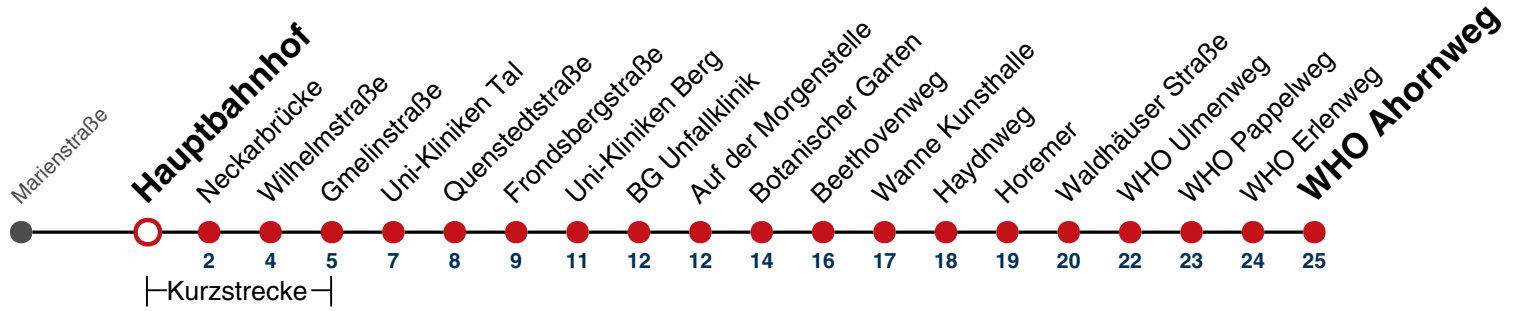

5

Hauptbahnhof → WHO Ahornweg

Gültig ab 10.12.2023

	Mo - Fr (Normal)	Mo - Fr (Ferien)	Samstag	Sonn-/Feiertag
05	37 56	37	37	37
06	06 16 26 36 46 56	01 16 31 46	02 32	02 32
07	06 16 26 36 46 46^A_S 56	01 16 31 46	02 32	02 32
08	06 16 26 36 46 56	01 16 31 46	02 31 46	02 32
09	06 16 26 36 46 56	01 16 31 46	01 16 31 46	02 32
10	06 16 26 36 46 56	01 16 31 46	01 16 31 46	02 32
11	06 16 26 36 46 56	01 16 31 46	01 16 31 46	02 32
12	06 16 26 36 46 56	01 16 31 46	01 16 31 46	02 17 32 47
13	06 16 26 36 46 56	01 16 31 46	01 16 31 46	02 17 32 47
14	06 16 26 36 46 56	01 16 31 46	01 16 31 46	02 17 32 47
15	06 16 26 36 46 56	01 16 31 46	01 16 31 46	02 17 32 47
16	06 16 26 36 46 56	01 16 31 46	01 16 31 46	02 17 32 47
17	06 16 26 36 46 56	01 16 31 46	01 16 31 46	02 17 32 47
18	06 16 26 36 46 56	01 16 31 46	01 16 31 45	02 17^{A18} 32^{A18} 47^{A18}
19	06 16 26 36 46 56	01 16 31 45	01 16 31 46	02^{A18} 17^{A18} 32^{A18} 47^{A18}
20	06 16 32 47	01 16 32 47	01 16 31 47	02^{A18} 17^{A18} 32^{A18} 47^{A18}
21	02 17 32 47	02 17 32 47	02 17 32 47	02^{A18} 17^{A26} 32^{A26} 47^{A26}
22	02 32	02 32	02 32	02^{A26} 32^{A26}
23	02 32	02 32	02 32	02^{A26} 32^{A26}
00	02	02	02	02^{A26}
01				

A bis BG Unfallklinik

S nur an Schultagen

A18 nicht 24.12.

A26 nicht 24. und 31.12.

gültig ab 10.12.2023

Ferienfahrplan gilt in den Winterferien (27.12.23 - 05.01.24) und in den Sommerferien (29.07.24 - 06.09.24).

Fahrplanauskünfte rund um die Uhr:
naldo-App & landesweite Fahrplanauskunft
(0800 29 82 743, kostenlos)