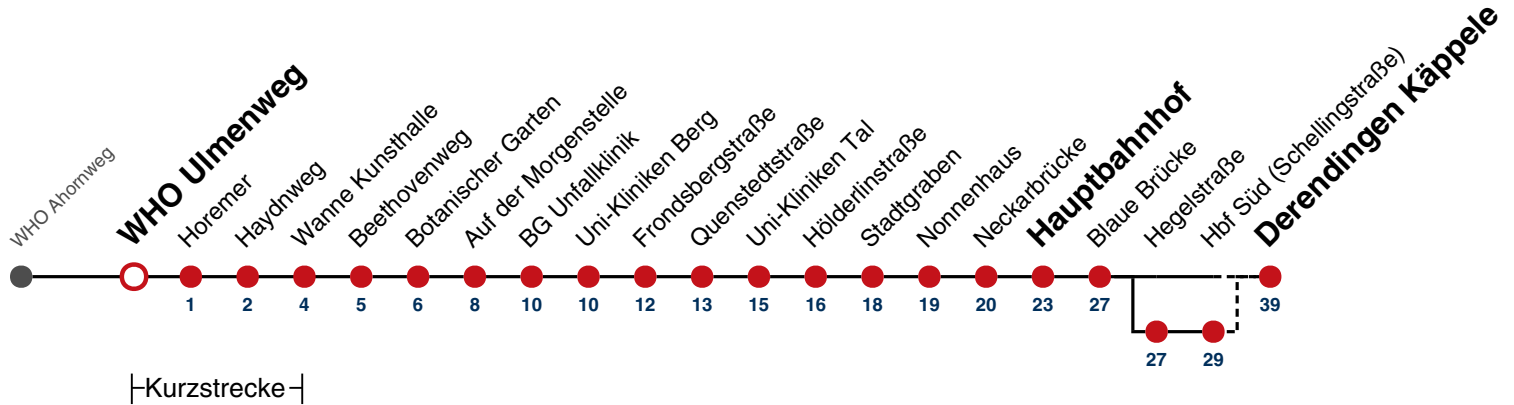

5

WHO Ulmenweg → Derendingen Käppele

Gültig ab 10.12.2023

	Mo - Fr (Normal)	Mo - Fr (Ferien)	Samstag	Sonn-/Feiertag
04	58^A			
05	28^A_K 58^A	02^A 32^A_K 48	33^B_K	33^B_K
06	08^A 18 28^A 38^A 48 58^A	03^A 18 33^A 48	03^B 33^B	03^B 33^B
07	08^A 18 28^A 38^A 48 58^A	03^A 18 33^A 48	03^B 33^B	03^B 33^B
08	08^A 18 28^A 38^A 48 58^A	03^A 18 33^A 48	01^B 16^A 31^B 46^A	03^B 33^B
09	08^A 18 28^A 38^A 48 58^A	03^A 18 33^A 48	01^B 16^A 31^B 46^A	03^B 33^B
10	08^A 18 28^A 38^A 48 58^A	03^A 18 33^A 48	01^B 16^A 31^B 46^A	03^B 33^B
11	08^A 18 28^A 38^A 48 58^A	03^A 18 33^A 48	01^B 16^A 31^B 46^A	03^B 33^B
12	08^A 18 28^A 38^A 48 58^A	03^A 18 33^A 48	01^B 16^A 31^B 46^A	03^B 18^A 33^B 48^A
13	08^A 18 28^A 38^A 48 58^A	03^A 18 33^A 48	01^B 16^A 31^B 46^A	03^B 18^A 33^B 48^A
14	08^A 18 28^A 38^A 48 58^A	03^A 18 33^A 48	01^B 16^A 31^B 46^A	03^B 18^A 33^B 48^A
15	08^A 18 28^A 38^A 48 58^A	03^A 18 33^A 48	01^B 16^A 31^B 46^A	03^B 18^A 33^B 48^A
16	08^A 18 28^A 38^A 48 58^A	03^A 18 33^A 48	01^B 16^A 31^B 46^A	03^B 18^A 33^B 48^A
17	08^A 18 28^A 38^A 48 58^A	03^A 18 33^A 48	01^B 16^A 31^B 46^A	03^B 18^A 33^B 48^A
18	08^A 18 28^A 38^A 48 58^A	03^A 18 33^A 48	01^B 16^A 31^B 46^A	03^B_{A18} 18^A_{A18} 33^B_{A18} 48^A_{A18}
19	08^A 18 28^A 38^A 48	03^A 18 33^A 48	01^B 16^A 31^B 46^A	03^B_{A18} 18^A_{A18} 33^B_{A18} 48^A_{A18}
20	03^B 18^A 33^B 48^A	03^B 18^A 33^B 48^A	03^B 18^A 33^B 48^A	03^B_{A18} 18^A_{A18} 33^B_{A18} 48^A_{A18}
21	03^B 18^A 33^B 48^A	03^B 18^A 33^B 48^A	03^B 18^A 33^B 48^A	03^B_{A26} 18^A_{A26} 33^B_{A26} 48^A_{A26}
22	03^B 33^B	03^B 33^B	03^B 33^B	03^B_{A26} 33^B_{A26}
23	03^B 33^B	03^B 33^B	03^B 33^B	03^B_{A26} 33^B_{A26}
00	03^A	03^A	03^A	03^A_{A26}
01				

A bis Hauptbahnhof   **B** bedient von Hegelstraße bis Hbf Süd (Schellingstraße)   **K** kommt als Linie 2   **A18** nicht 24.12.   **A26** nicht 24. und 31.12.

gültig ab 10.12.2023

Ferienfahrplan gilt in den Winterferien (27.12.23 - 05.01.24) und in den Sommerferien (29.07.24 - 06.09.24).

Fahrplanauskünfte rund um die Uhr:
naldo-App & landesweite Fahrplanauskunft
(0800 29 82 743, kostenlos)