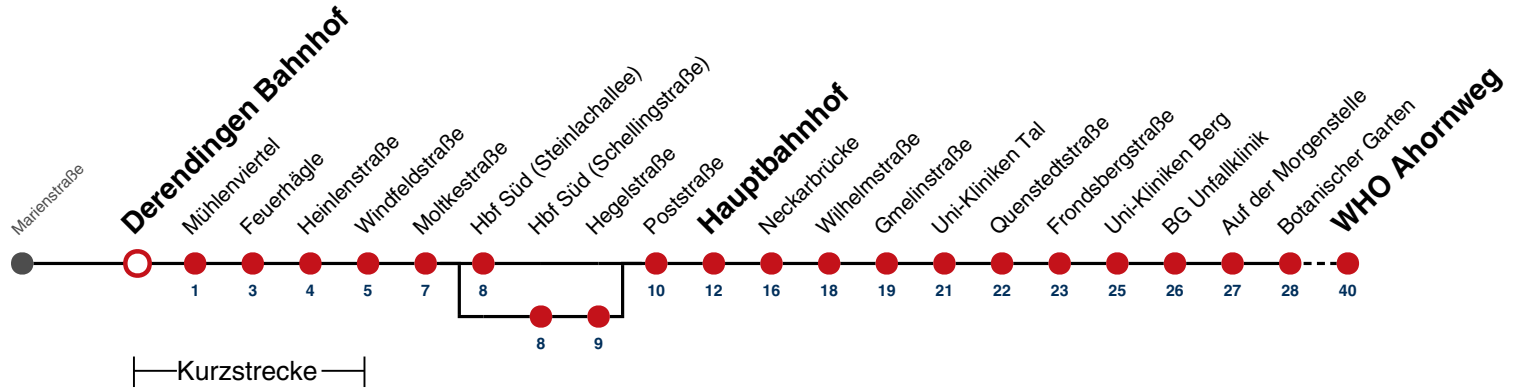

5

Derendingen Bahnhof → WHO Ahornweg

Gültig ab 10.12.2023

	Mo - Fr (Normal)	Mo - Fr (Ferien)	Samstag	Sonn-/Feiertag
05	21^A	21^A	21^A 45^A	21^A 45^A
06	02 32	02 32	15^A 45^A	15^A 45^A
07	02 32	02 32	15^A 45^A	15^A 45^A
08	02 32	02 32	15^A 45^A	15^A 45^A
09	02 32	02 32	15^A 45^A	15^A 45^A
10	02 32	02 32	15^A 45^A	15^A 45^A
11	02 32	02 32	15^A 45^A	15^A 45^A
12	02 32	02 32	15^A 45^A	15^A 45^A
13	02 32	02 32	15^A 45^A	15^A 45^A
14	02 32	02 32	15^A 45^A	15^A 45^A
15	02 32	02 32	15^A 45^A	15^A 45^A
16	02 32	02 32	15^A 45^A	15^A 45^A
17	02 32	02 32	15^A 45^A	15^A 45^A
18	02 32	02 32	15^A 45^A	15^A_{A18} 45^A_{A18}
19	02 32	02 31	15^A 45^A	15^A_{A18} 45^A_{A18}
20	02 32^A 45^A	02 32^A 45^A	15^A 45^A	15^A_{A18} 45^A_{A18}
21	15^A 45^A	15^A 45^A	15^A 45^A	15^A_{A26} 45^A_{A26}
22	15^A 45^A	15^A 45^A	15^A 45^A	15^A_{A26} 45^A_{A26}
23	15^A 45^A	15^A 45^A	15^A 45^A	15^A_{A26} 45^A_{A26}
00				
01				

A bedient von Hbf Süd (Schellingstraße) bis Hegelstraße

A18 nicht 24.12.

A26 nicht 24. und 31.12.

gültig ab 10.12.2023

Ferienfahrplan gilt in den Winterferien (27.12.23 - 05.01.24) und in den Sommerferien (29.07.24 - 06.09.24).

Fahrplanauskünfte rund um die Uhr:
naldo-App & landesweite Fahrplanauskunft
(0800 29 82 743, kostenlos)