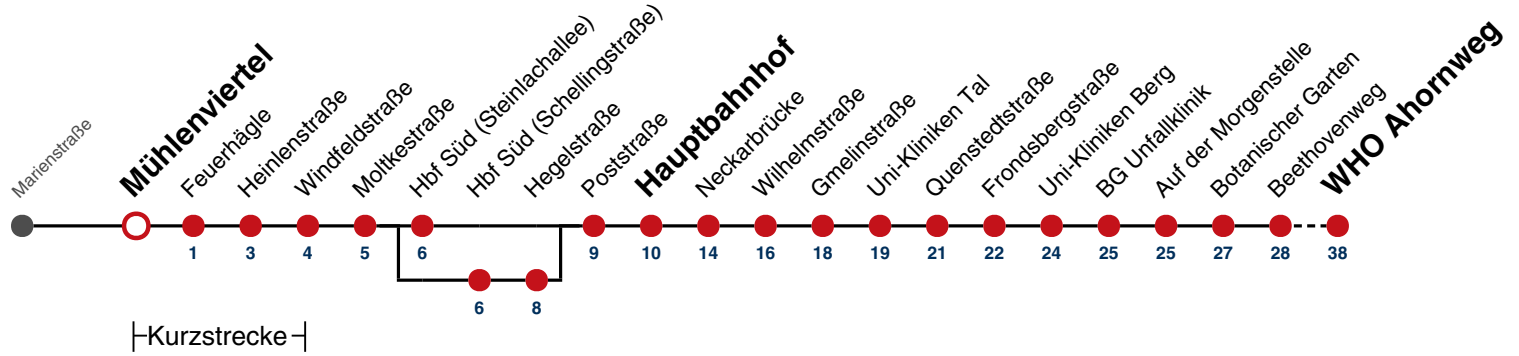

5

Mühlenviertel → WHO Ahornweg

Gültig ab 10.12.2023

	Mo - Fr (Normal)	Mo - Fr (Ferien)	Samstag	Sonn-/Feiertag
05	22^A	22^A	22^A 46^A	22^A 46^A
06	03 33	03 33	16^A 46^A	16^A 46^A
07	03 33	03 33	16^A 46^A	16^A 46^A
08	03 33	03 33	16^A 46^A	16^A 46^A
09	03 33	03 33	16^A 46^A	16^A 46^A
10	03 33	03 33	16^A 46^A	16^A 46^A
11	03 33	03 33	16^A 46^A	16^A 46^A
12	03 33	03 33	16^A 46^A	16^A 46^A
13	03 33	03 33	16^A 46^A	16^A 46^A
14	03 33	03 33	16^A 46^A	16^A 46^A
15	03 33	03 33	16^A 46^A	16^A 46^A
16	03 33	03 33	16^A 46^A	16^A 46^A
17	03 33	03 33	16^A 46^A	16^A 46^A
18	03 33	03 33	16^A 46^A	16^A_{A18} 46^A_{A18}
19	03 33	03 32	16^A 46^A	16^A_{A18} 46^A_{A18}
20	03 33^A 46^A	03 33^A 46^A	16^A 46^A	16^A_{A18} 46^A_{A18}
21	16^A 46^A	16^A 46^A	16^A 46^A	16^A_{A26} 46^A_{A26}
22	16^A 46^A	16^A 46^A	16^A 46^A	16^A_{A26} 46^A_{A26}
23	16^A 46^A	16^A 46^A	16^A 46^A	16^A_{A26} 46^A_{A26}
00				
01				

A bedient von Hbf Süd (Schellingstraße) bis Hegelstraße

A18 nicht 24.12.

A26 nicht 24. und 31.12.

gültig ab 10.12.2023

Ferienfahrplan gilt in den Winterferien (27.12.23 - 05.01.24) und in den Sommerferien (29.07.24 - 06.09.24).

Fahrplanauskünfte rund um die Uhr:
naldo-App & landesweite Fahrplanauskunft
(0800 29 82 743, kostenlos)