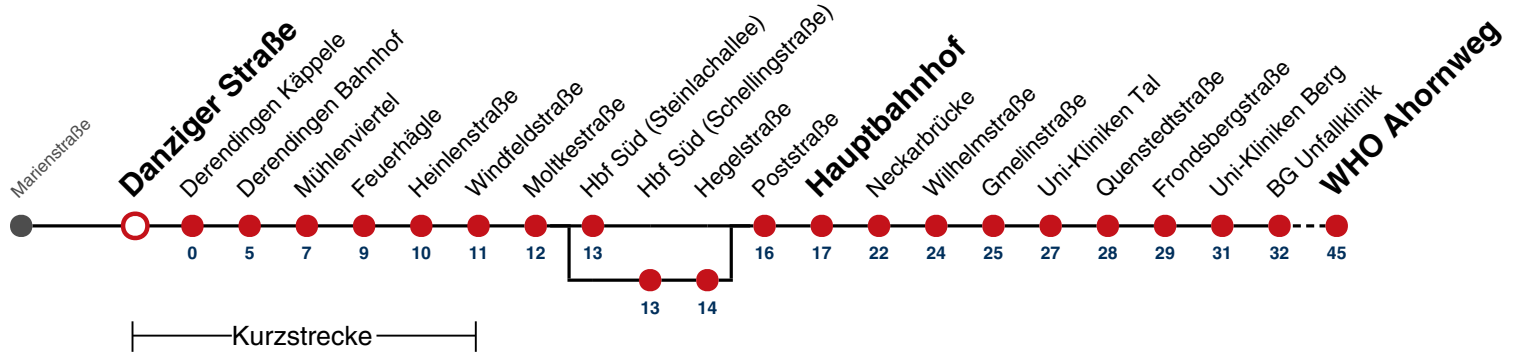

5

Danziger Straße → WHO Ahornweg

Gültig ab 10.12.2023

	Mo - Fr (Normal)		Mo - Fr (Ferien)		Samstag		Sonn-/Feiertag	
05	18^A	59	18^A	59	18^A	41^A	18^A	41^A
06	26	56	26	56	09^A	39^A	09^A	39^A
07	26	56	26	56	09^A	39^A	09^A	39^A
08	26	56	26	56	09^A	41^A	09^A	39^A
09	26	56	26	56	11^A	41^A	09^A	39^A
10	26	56	26	56	11^A	41^A	09^A	39^A
11	26	56	26	56	11^A	41^A	09^A	39^A
12	26	56	26	56	11^A	41^A	09^A	39^A
13	26	56	26	56	11^A	41^A	09^A	39^A
14	26	56	26	56	11^A	41^A	09^A	39^A
15	26	56	26	56	11^A	41^A	09^A	39^A
16	26	56	26	56	11^A	41^A	09^A	39^A
17	26	56	26	56	11^A	41^A	09^A	39^A
18	26	56	26	56	11^A	41^A	09^A_{A18}	39^A_{A18}
19	26	56	25	56	11^A	41^A	09^A_{A18}	39^A_{A18}
20	26^A	39^A	26^A	39^A	11^A	39^A	09^A_{A18}	39^A_{A18}
21	09^A	39^A	09^A	39^A	09^A	39^A	09^A_{A26}	39^A_{A26}
22	09^A	39^A	09^A	39^A	09^A	39^A	09^A_{A26}	39^A_{A26}
23	09^A	39^A	09^A	39^A	09^A	39^A	09^A_{A26}	39^A_{A26}
00								
01								

A bedient von Hbf Süd (Schellingstraße) bis Hegelstraße

A18 nicht 24.12.

A26 nicht 24. und 31.12.

gültig ab 10.12.2023

Ferienfahrplan gilt in den Winterferien (27.12.23 - 05.01.24) und in den Sommerferien (29.07.24 - 06.09.24).

Fahrplanauskünfte rund um die Uhr:
naldo-App & landesweite Fahrplanauskunft
(0800 29 82 743, kostenlos)