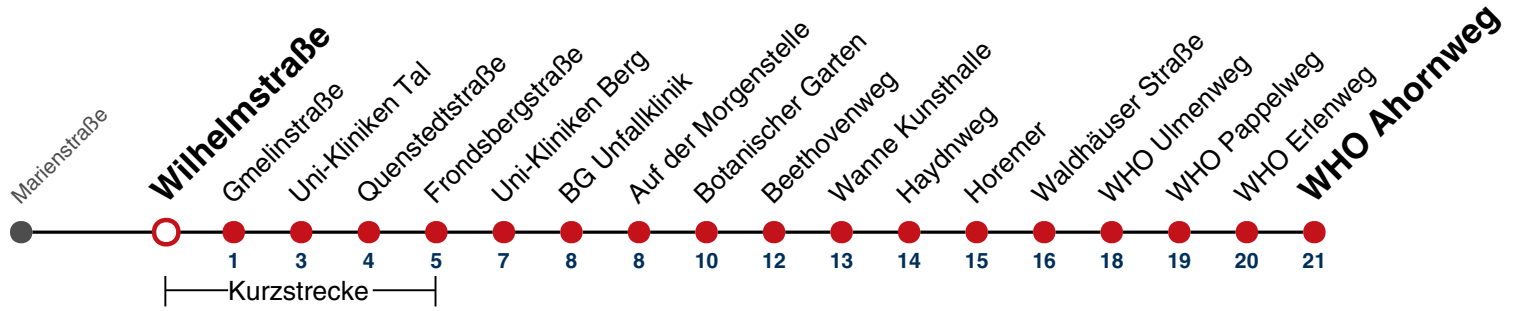

## Wilhelmstraße → WHO Ahornweg

Gültig ab 10.12.2023

	Mo - Fr (Normal)	Mo - Fr (Ferien)	Samstag	Sonn-/Feiertag
05	41	41	41	40
06	00 10 20 30 40 50	05 20 35 50	05 35	05 35
07	00 10 20 30 40 50 50 <sup>A</sup> <sub>S</sub>	05 20 35 50	05 35	05 35
08	00 10 20 30 40 50	05 20 35 50	05 35 50	05 35
09	00 10 20 30 40 50	05 20 35 50	05 20 35 50	05 35
10	00 10 20 30 40 50	05 20 35 50	05 20 35 50	05 35
11	00 10 20 30 40 50	05 20 35 50	05 20 35 50	05 35
12	00 10 20 30 40 50	05 20 35 50	05 20 35 50	05 20 35 50
13	00 10 20 30 40 50	05 20 35 50	05 20 35 50	05 20 35 50
14	00 10 20 30 40 50	05 20 35 50	05 20 35 50	05 20 35 50
15	00 10 20 30 40 50	05 20 35 50	05 20 35 50	05 20 35 50
16	00 10 20 30 40 50	05 20 35 50	05 20 35 50	05 20 35 50
17	00 10 20 30 40 50	05 20 35 50	05 20 35 50	05 20 35 50
18	00 10 20 30 40 50	05 20 35 50	05 20 35 49	05 20 <sup>A18</sup> 35 <sup>A18</sup> 50 <sup>A18</sup>
19	00 10 20 30 40 50	05 20 35 49	05 20 35 50	05 <sup>A18</sup> 20 <sup>A18</sup> 35 <sup>A18</sup> 50 <sup>A18</sup>
20	00 10 20 35 50	05 20 35 50	05 20 35 50	05 <sup>A18</sup> 20 <sup>A18</sup> 35 <sup>A18</sup> 50 <sup>A18</sup>
21	05 20 35 50	05 20 35 50	05 20 35 50	05 <sup>A18</sup> 20 <sup>A26</sup> 35 <sup>A26</sup> 50 <sup>A26</sup>
22	05 35	05 35	05 35	05 <sup>A26</sup> 35 <sup>A26</sup>
23	05 35	05 35	05 35	05 <sup>A26</sup> 35 <sup>A26</sup>
00	05	05	05	05 <sup>A26</sup>
01				