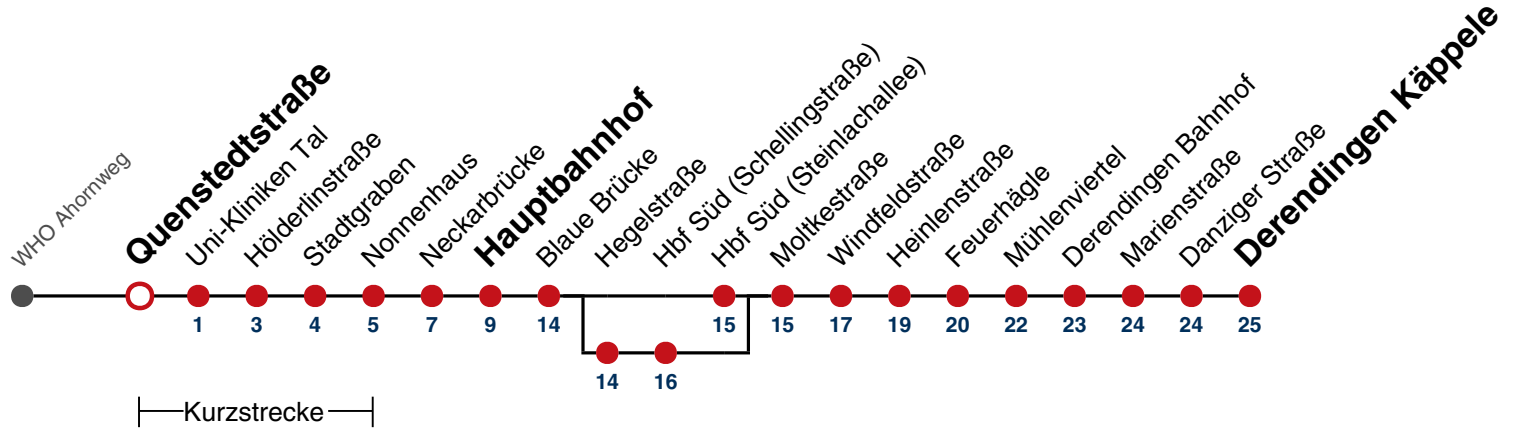

5

Quenstedtstraße → Derendingen Käpple

Gültig ab 10.12.2023

	Mo - Fr (Normal)	Mo - Fr (Ferien)	Samstag	Sonn-/Feiertag
05	11^A 41^A_K	15^A 45^A_K	45^B_K	45^B_K
06	11^A 21^A 31 41^A 51^A	01 16^A 31 46^A	15^B 45^B	15^B 45^B
07	01 11^A 21^A 31 41^A 51^A	01 16^A 31 46^A	15^B 45^B	15^B 45^B
08	01 11^A 21^A 31 41^A 51^A	01 16^A 31 46^A	14^B 29^A 44^B 59^A	15^B 45^B
09	01 11^A 21^A 31 41^A 51^A	01 16^A 31 46^A	14^B 29^A 44^B 59^A	15^B 45^B
10	01 11^A 21^A 31 41^A 51^A	01 16^A 31 46^A	14^B 29^A 44^B 59^A	15^B 45^B
11	01 11^A 21^A 31 41^A 51^A	01 16^A 31 46^A	14^B 29^A 44^B 59^A	15^B 45^B
12	01 11^A 21^A 31 41^A 51^A	01 16^A 31 46^A	14^B 29^A 44^B 59^A	15^B 30^A 45^B
13	01 11^A 21^A 31 41^A 51^A	01 16^A 31 46^A	14^B 29^A 44^B 59^A	00^A 15^B 30^A 45^B
14	01 11^A 21^A 31 41^A 51^A	01 16^A 31 46^A	14^B 29^A 44^B 59^A	00^A 15^B 30^A 45^B
15	01 11^A 21^A 31 41^A 51^A	01 16^A 31 46^A	14^B 29^A 44^B 59^A	00^A 15^B 30^A 45^B
16	01 11^A 21^A 31 41^A 51^A	01 16^A 31 46^A	14^B 29^A 44^B 59^A	00^A 15^B 30^A 45^B
17	01 11^A 21^A 31 41^A 51^A	01 16^A 31 46^A	14^B 29^A 44^B 59^A	00^A 15^B 30^A 45^B
18	01 11^A 21^A 31 41^A 51^A	01 16^A 31 46^A	14^B 29^A 44^B 59^A	00^A 15^B_{A18} 30^A_{A18} 45^B_{A18}
19	01 11^A 21^A 31 41^A 51^A	01 16^A 31 46^A	14^B 29^A 44^B 59^A	00^A_{A18} 15^B_{A18} 30^A_{A18} 45^B_{A18}
20	01 15^B 30^A 45^B	01 15^B 30^A 45^B	15^B 30^A 45^B	00^A_{A18} 15^B_{A18} 30^A_{A18} 45^B_{A18}
21	00^A 15^B 30^A 45^B	00^A 15^B 30^A 45^B	00^A 15^B 30^A 45^B	00^A_{A18} 15^B_{A26} 30^A_{A26} 45^B_{A26}
22	00^A 15^B 45^B	00^A 15^B 45^B	00^A 15^B 45^B	00^A_{A26} 15^B_{A26} 45^B_{A26}
23	15^B 45^B	15^B 45^B	15^B 45^B	15^B_{A26} 45^B_{A26}
00	15^A	15^A	15^A	15^A_{A26}
01				

A bis Hauptbahnhof **B** bedient von Hegelstraße bis Hbf Süd (Schellingstraße) **K** kommt als Linie 2 **A18** nicht 24.12. **A26** nicht 24. und 31.12.

gültig ab 10.12.2023

Ferienfahrplan gilt in den Winterferien (27.12.23 - 05.01.24) und in den Sommerferien (29.07.24 - 06.09.24).

Fahrplanauskünfte rund um die Uhr:
naldo-App & landesweite Fahrplanauskunft
(0800 29 82 743, kostenlos)