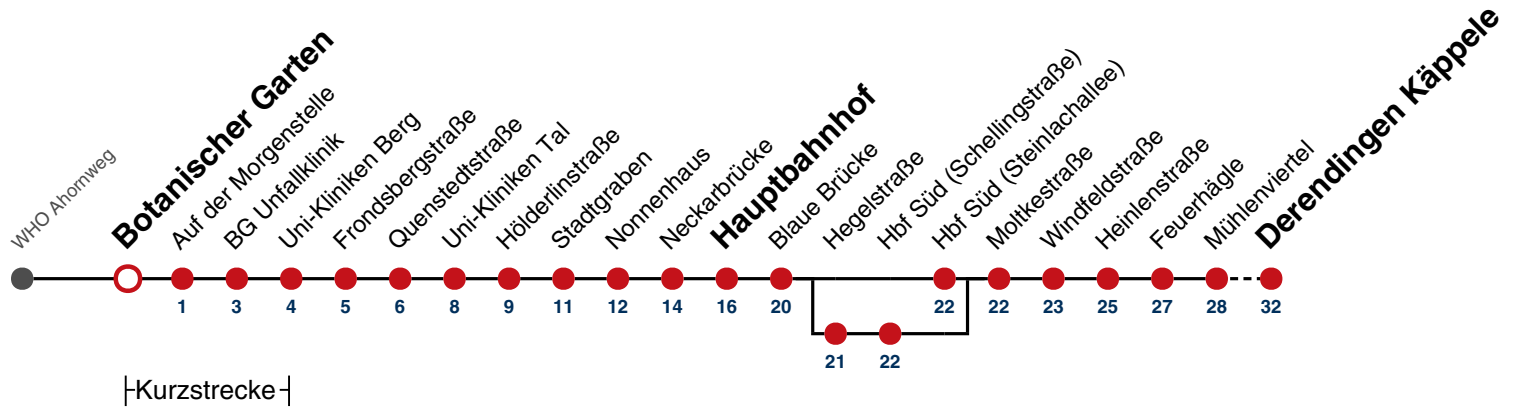

5

Botanischer Garten → Derendingen Käppele

Gültig ab 10.12.2023

	Mo - Fr (Normal)	Mo - Fr (Ferien)	Samstag	Sonn-/Feiertag
05	04^A 34^A_K	08^A 38^A_K 54	39^B_K	39^B_K
06	04^A 14^A 24 34^A 44^A 54	09^A 24 39^A 54	09^B 39^B	09^B 39^B
07	04^A 14^A 24 34^A 44^A 54	09^A 24 39^A 54	09^B 39^B	09^B 39^B
08	04^A 14^A 24 34^A 44^A 54	09^A 24 39^A 54	07^B 22^A 37^B 52^A	09^B 39^B
09	04^A 14^A 24 34^A 44^A 54	09^A 24 39^A 54	07^B 22^A 37^B 52^A	09^B 39^B
10	04^A 14^A 24 34^A 44^A 54	09^A 24 39^A 54	07^B 22^A 37^B 52^A	09^B 39^B
11	04^A 14^A 24 34^A 44^A 54	09^A 24 39^A 54	07^B 22^A 37^B 52^A	09^B 39^B
12	04^A 14^A 24 34^A 44^A 54	09^A 24 39^A 54	07^B 22^A 37^B 52^A	09^B 24^A 39^B 54^A
13	04^A 14^A 24 34^A 44^A 54	09^A 24 39^A 54	07^B 22^A 37^B 52^A	09^B 24^A 39^B 54^A
14	04^A 14^A 24 34^A 44^A 54	09^A 24 39^A 54	07^B 22^A 37^B 52^A	09^B 24^A 39^B 54^A
15	04^A 14^A 24 34^A 44^A 54	09^A 24 39^A 54	07^B 22^A 37^B 52^A	09^B 24^A 39^B 54^A
16	04^A 14^A 24 34^A 44^A 54	09^A 24 39^A 54	07^B 22^A 37^B 52^A	09^B 24^A 39^B 54^A
17	04^A 14^A 24 34^A 44^A 54	09^A 24 39^A 54	07^B 22^A 37^B 52^A	09^B 24^A 39^B 54^A
18	04^A 14^A 24 34^A 44^A 54	09^A 24 39^A 54	07^B 22^A 37^B 52^A	09^B_{A18} 24^A_{A18} 39^B_{A18} 54^A_{A18}
19	04^A 14^A 24 34^A 44^A 54	09^A 24 39^A 54	07^B 22^A 37^B 52^A	09^B_{A18} 24^A_{A18} 39^B_{A18} 54^A_{A18}
20	09^B 24^A 39^B 54^A	09^B 24^A 39^B 54^A	09^B 24^A 39^B 54^A	09^B_{A18} 24^A_{A18} 39^B_{A18} 54^A_{A18}
21	09^B 24^A 39^B 54^A	09^B 24^A 39^B 54^A	09^B 24^A 39^B 54^A	09^B_{A26} 24^A_{A26} 39^B_{A26} 54^A_{A26}
22	09^B 39^B	09^B 39^B	09^B 39^B	09^B_{A26} 39^B_{A26}
23	09^B 39^B	09^B 39^B	09^B 39^B	09^B_{A26} 39^B_{A26}
00	09^A	09^A	09^A	09^A_{A26}
01				

A bis Hauptbahnhof **B** bedient von Hegelstraße bis Hbf Süd (Schellingstraße) **K** kommt als Linie 2 **A18** nicht 24.12. **A26** nicht 24. und 31.12.

gültig ab 10.12.2023

Ferienfahrplan gilt in den Winterferien (27.12.23 - 05.01.24) und in den Sommerferien (29.07.24 - 06.09.24).

Fahrplanauskünfte rund um die Uhr:
naldo-App & landesweite Fahrplanauskunft
(0800 29 82 743, kostenlos)