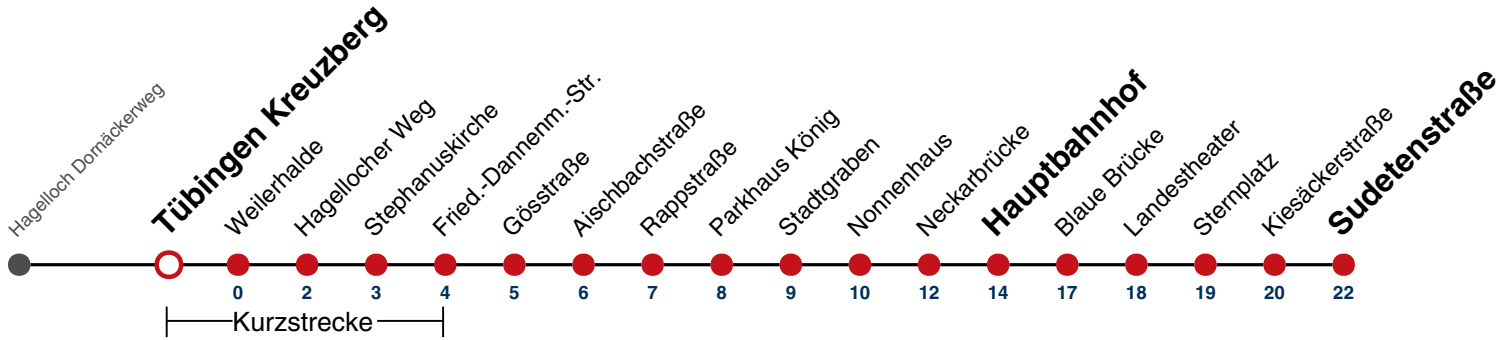

A bis Tübingen Hauptbahnhof

A18 nicht 24.12.

A26 nicht 24. und 31.12.

Ferienfahrplan gilt in den Winterferien (27.12.23 - 05.01.24) und in den Sommerferien (29.07.24 - 06.09.24).

Fahrplanauskünfte rund um die Uhr:
naldo-App & landesweite Fahrplanauskunft
(0800 29 82 743, kostenlos)

8

Tübingen Kreuzberg → Tübingen Sudetenstraße

Gültig ab 10.12.2023

	Mo - Fr (Normal)		Mo - Fr (Ferien)		Samstag		Sonn-/Feiertag	
05	20 ^A	59 ^A	20 ^A		20 ^A		22 ^A	
06	29	59 ^A	09 ^A	39 ^A	09 ^A	39 ^A	11 ^A	41 ^A
07	29	59 ^A	09 ^A	39 ^A	09 ^A	39 ^A	11 ^A	41 ^A
08	29	59 ^A	09 ^A	39 ^A	09 ^A	39 ^A	11 ^A	41 ^A
09	29	59 ^A	09 ^A	39 ^A	09 ^A	39 ^A	11 ^A	41 ^A
10	29	59 ^A	09 ^A	39 ^A	09 ^A	39 ^A	11 ^A	41 ^A
11	29	59 ^A	09 ^A	39 ^A	09 ^A	39 ^A	11 ^A	41 ^A
12	29	59 ^A	09 ^A	39 ^A	09 ^A	39 ^A	11 ^A	41 ^A
13	29	59 ^A	09 ^A	39 ^A	09 ^A	39 ^A	11 ^A	41 ^A
14	29	59 ^A	09 ^A	39 ^A	09 ^A	39 ^A	11 ^A	41 ^A
15	29	59 ^A	09 ^A	39 ^A	09 ^A	39 ^A	11 ^A	41 ^A
16	29	59 ^A	09 ^A	39 ^A	09 ^A	39 ^A	11 ^A	41 ^A
17	29	59 ^A	09 ^A	39 ^A	09 ^A	39 ^A	11 ^A	41 ^A
18	29	59 ^A	09 ^A	39 ^A	09 ^A	39 ^A	11 ^A _{A18}	41 ^A _{A18}
19	29	59 ^A	09 ^A	39 ^A	09 ^A	39 ^A	11 ^A _{A18}	41 ^A _{A18}
20	41 ^A		09 ^A	41 ^A	09 ^A	41 ^A	11 ^A _{A18}	41 ^A _{A18}
21	11 ^A	41 ^A	11 ^A	41 ^A	11 ^A	41 ^A	11 ^A _{A26}	41 ^A _{A26}
22	11 ^A	41 ^A	11 ^A	41 ^A	11 ^A	41 ^A	11 ^A _{A26}	41 ^A _{A26}
23	11 ^A	41 ^A	11 ^A	41 ^A	11 ^A	41 ^A	11 ^A _{A26}	41 ^A _{A26}
00								
01								