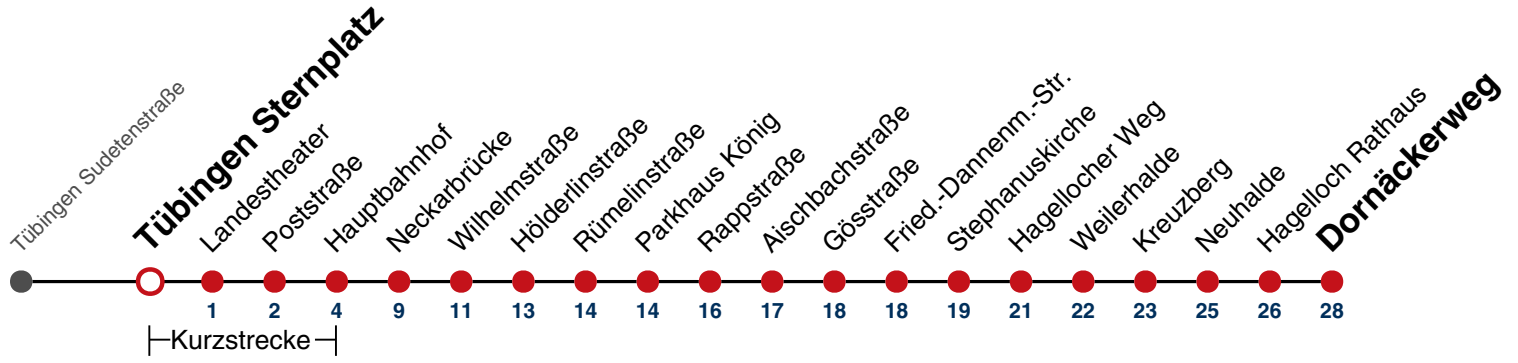

8

Tübingen Sternplatz → Hagelloch Dornäckerweg

Gültig ab 10.12.2023

	Mo - Fr (Normal)	Mo - Fr (Ferien)	Samstag	Sonn-/Feiertag
05				
06	55			
07	55			
08	55			
09	55			
10	55			
11	55			
12	55			
13	55			
14	55			
15	55			
16	55			
17	55			
18	55			
19				
20				
21				
22				
23				
00				
01				

Ferienfahrplan gilt in den Winterferien (27.12.23 - 05.01.24) und in den Sommerferien (29.07.24 - 06.09.24).

Fahrplanauskünfte rund um die Uhr:
naldo-App & landesweite Fahrplanauskunft
(0800 29 82 743, kostenlos)