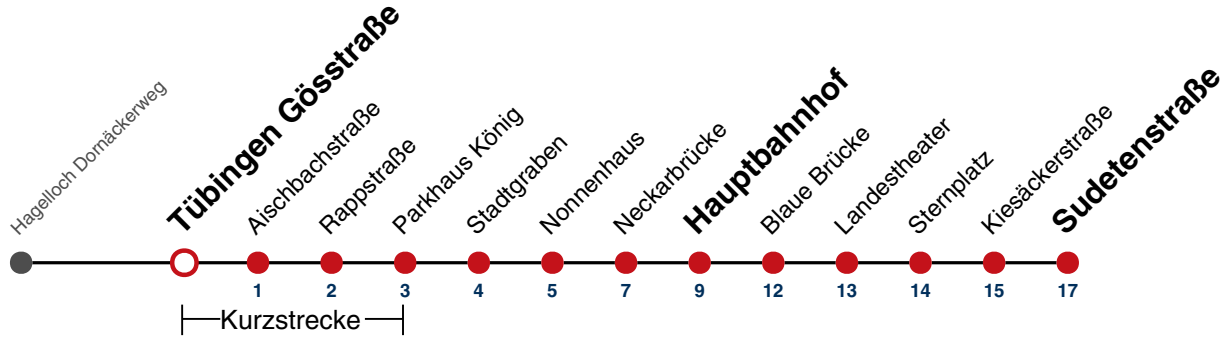

8

Tübingen Gösstraße → Tübingen Sudetenstraße

Gültig ab 10.12.2023

	Mo - Fr (Normal)		Mo - Fr (Ferien)		Samstag		Sonn-/Feiertag	
05	25^A	40^A	25^A	40^A	25^A		26^A	
06	04^A	34	14^A	44^A	14^A	44^A	15^A	45^A
07	04^A	34	14^A	44^A	14^A	44^A	15^A	45^A
08	04^A	34	14^A	44^A	14^A	44^A	15^A	45^A
09	04^A	34	14^A	44^A	14^A	44^A	15^A	45^A
10	04^A	34	14^A	44^A	14^A	44^A	15^A	45^A
11	04^A	34	14^A	44^A	14^A	44^A	15^A	45^A
12	04^A	34	14^A	44^A	14^A	44^A	15^A	45^A
13	04^A	34	14^A	44^A	14^A	44^A	15^A	45^A
14	04^A	34	14^A	44^A	14^A	44^A	15^A	45^A
15	04^A	34	14^A	44^A	14^A	44^A	15^A	45^A
16	04^A	34	14^A	44^A	14^A	44^A	15^A	45^A
17	04^A	34	14^A	44^A	14^A	44^A	15^A	45^A
18	04^A	34	14^A	44^A	14^A	44^A	15^A_{A18}	45^A_{A18}
19	04^A	34	14^A	44^A	14^A	44^A	15^A_{A18}	45^A_{A18}
20	04^A	45^A	14^A	45^A	14^A	45^A	15^A_{A18}	45^A_{A18}
21	15^A	45^A	15^A	45^A	15^A	45^A	15^A_{A26}	45^A_{A26}
22	15^A	45^A	15^A	45^A	15^A	45^A	15^A_{A26}	45^A_{A26}
23	15^A	45^A	15^A	45^A	15^A	45^A	15^A_{A26}	45^A_{A26}
00								
01								

A bis Tübingen Hauptbahnhof

A18 nicht 24.12.

A26 nicht 24. und 31.12.

Ferienfahrplan gilt in den Winterferien (27.12.23 - 05.01.24) und in den Sommerferien (29.07.24 - 06.09.24).

Fahrplanauskünfte rund um die Uhr:
naldo-App & landesweite Fahrplanauskunft
(0800 29 82 743, kostenlos)