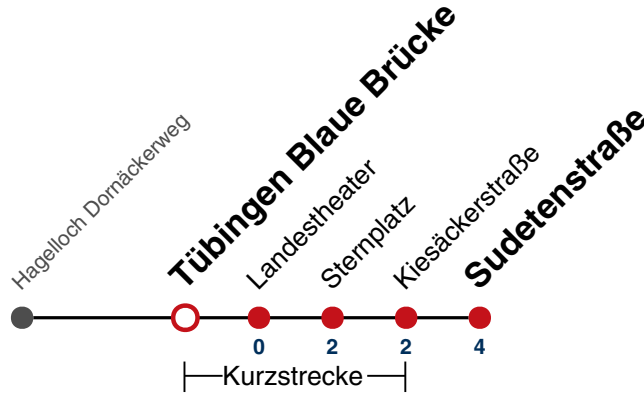

8

Tübingen Blaue Brücke → Tübingen Sudetenstraße

Gültig ab 10.12.2023

	Mo - Fr (Normal)	Mo - Fr (Ferien)	Samstag	Sonn-/Feiertag
05				
06	47			
07	47			
08	47			
09	47			
10	47			
11	47			
12	47			
13	47			
14	47			
15	47			
16	47			
17	47			
18	47			
19	47			
20				
21				
22				
23				
00				
01				

Ferienfahrplan gilt in den Winterferien (27.12.23 - 05.01.24) und in den Sommerferien (29.07.24 - 06.09.24).

Fahrplanauskünfte rund um die Uhr:
naldo-App & landesweite Fahrplanauskunft
(0800 29 82 743, kostenlos)