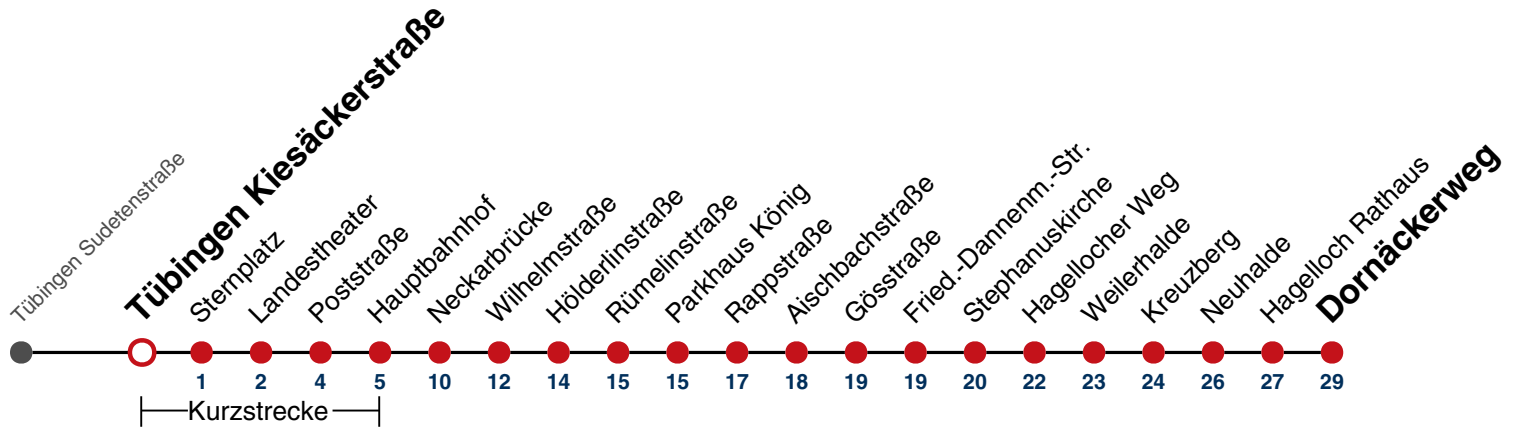

8

Tübingen Kiesackerstraße → Hagelloch Dornäckerweg

Gültig ab 10.12.2023

	Mo - Fr (Normal)	Mo - Fr (Ferien)	Samstag	Sonn-/Feiertag
05				
06	54			
07	54			
08	54			
09	54			
10	54			
11	54			
12	54			
13	54			
14	54			
15	54			
16	54			
17	54			
18	54			
19				
20				
21				
22				
23				
00				
01				

Ferienfahrplan gilt in den Winterferien (27.12.23 - 05.01.24) und in den Sommerferien (29.07.24 - 06.09.24).

Fahrplanauskünfte rund um die Uhr:
naldo-App & landesweite Fahrplanauskunft
(0800 29 82 743, kostenlos)