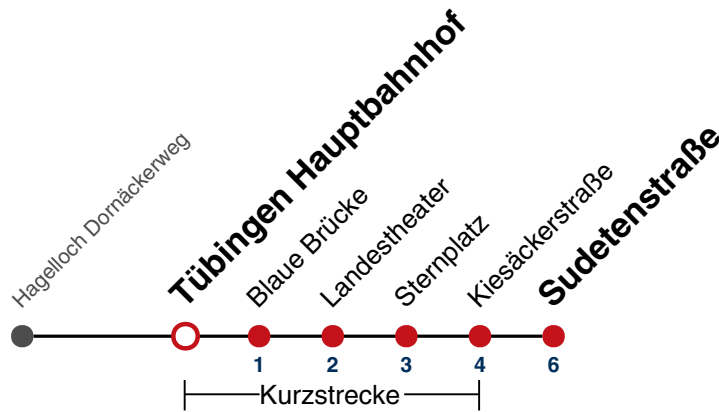

8

Tübingen Hauptbahnhof → Tübingen Sudetenstraße

Gültig ab 10.12.2023

	Mo - Fr (Normal)	Mo - Fr (Ferien)	Samstag	Sonn-/Feiertag
05				
06	46			
07	46			
08	46			
09	46			
10	46			
11	46			
12	46			
13	46			
14	46			
15	46			
16	46			
17	46			
18	46			
19	46			
20				
21				
22				
23				
00				
01				

Ferienfahrplan gilt in den Winterferien (27.12.23 - 05.01.24) und in den Sommerferien (29.07.24 - 06.09.24).

Fahrplanauskünfte rund um die Uhr:
naldo-App & landesweite Fahrplanauskunft
(0800 29 82 743, kostenlos)