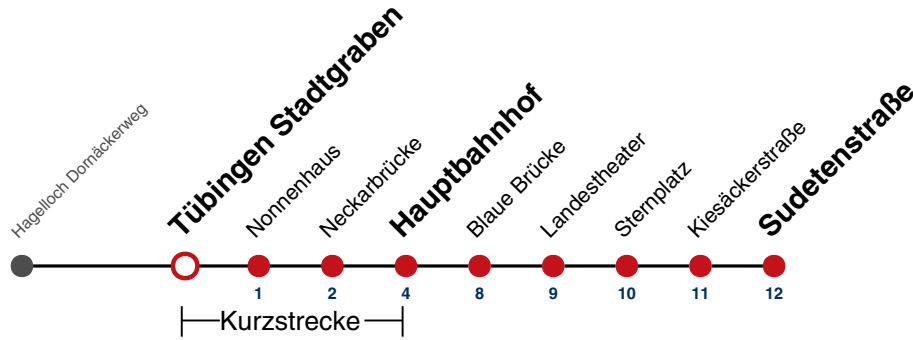

8

Tübingen Stadtgraben → Tübingen Sudetenstraße

Gültig ab 10.12.2023

	Mo - Fr (Normal)	Mo - Fr (Ferien)	Samstag	Sonn-/Feiertag
05	30^A 45^A	30^A 45^A	30^A	30^A
06	09^A 39	19^A 49^A	19^A 49^A	19^A 49^A
07	09^A 39	19^A 49^A	19^A 49^A	19^A 49^A
08	09^A 39	19^A 49^A	19^A 49^A	19^A 49^A
09	09^A 39	19^A 49^A	19^A 49^A	19^A 49^A
10	09^A 39	19^A 49^A	19^A 49^A	19^A 49^A
11	09^A 39	19^A 49^A	19^A 49^A	19^A 49^A
12	09^A 39	19^A 49^A	19^A 49^A	19^A 49^A
13	09^A 39	19^A 49^A	19^A 49^A	19^A 49^A
14	09^A 39	19^A 49^A	19^A 49^A	19^A 49^A
15	09^A 39	19^A 49^A	19^A 49^A	19^A 49^A
16	09^A 39	19^A 49^A	19^A 49^A	19^A 49^A
17	09^A 39	19^A 49^A	19^A 49^A	19^A 49^A
18	09^A 39	19^A 49^A	19^A 49^A	19^A_{A18} 49^A_{A18}
19	09^A 39	19^A 49^A	19^A 49^A	19^A_{A18} 49^A_{A18}
20	09^A 49^A	19^A 49^A	19^A 49^A	19^A_{A18} 49^A_{A18}
21	19^A 49^A	19^A 49^A	19^A 49^A	19^A_{A26} 49^A_{A26}
22	19^A 49^A	19^A 49^A	19^A 49^A	19^A_{A26} 49^A_{A26}
23	19^A 49^A	19^A 49^A	19^A 49^A	19^A_{A26} 49^A_{A26}
00				
01				

A bis Tübingen Hauptbahnhof

A18 nicht 24.12.

A26 nicht 24. und 31.12.

Ferienfahrplan gilt in den Winterferien (27.12.23 - 05.01.24) und in den Sommerferien (29.07.24 - 06.09.24).

Fahrplanauskünfte rund um die Uhr:
naldo-App & landesweite Fahrplanauskunft
(0800 29 82 743, kostenlos)