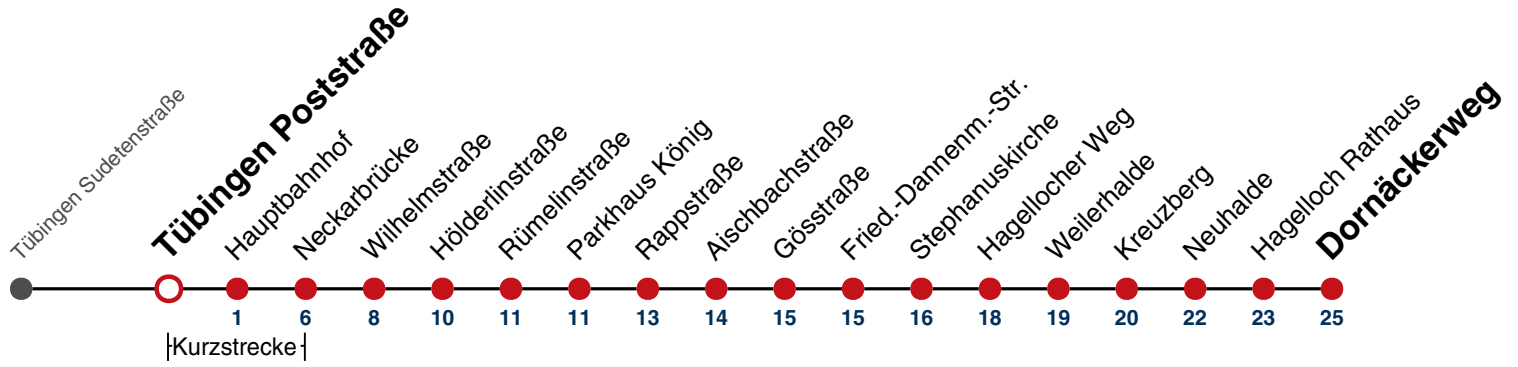

8

Tübingen Poststraße → Hagelloch Dornäckerweg

Gültig ab 10.12.2023

	Mo - Fr (Normal)	Mo - Fr (Ferien)	Samstag	Sonn-/Feiertag
05				
06	58			
07	58			
08	58			
09	58			
10	58			
11	58			
12	58			
13	58			
14	58			
15	58			
16	58			
17	58			
18	58			
19				
20				
21				
22				
23				
00				
01				

Ferienfahrplan gilt in den Winterferien (27.12.23 - 05.01.24) und in den Sommerferien (29.07.24 - 06.09.24).

Fahrplanauskünfte rund um die Uhr:
naldo-App & landesweite Fahrplanauskunft
(0800 29 82 743, kostenlos)