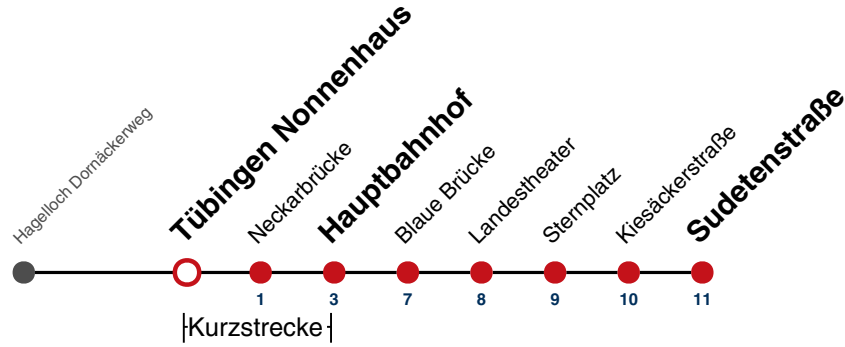

8

Tübingen Nonnenhaus → Tübingen Sudetenstraße

Gültig ab 10.12.2023

	Mo - Fr (Normal)	Mo - Fr (Ferien)	Samstag	Sonn-/Feiertag
05	31^A 46^A	31^A 46^A	31^A	31^A
06	10^A 40	20^A 50^A	20^A 50^A	20^A 50^A
07	10^A 40	20^A 50^A	20^A 50^A	20^A 50^A
08	10^A 40	20^A 50^A	20^A 50^A	20^A 50^A
09	10^A 40	20^A 50^A	20^A 50^A	20^A 50^A
10	10^A 40	20^A 50^A	20^A 50^A	20^A 50^A
11	10^A 40	20^A 50^A	20^A 50^A	20^A 50^A
12	10^A 40	20^A 50^A	20^A 50^A	20^A 50^A
13	10^A 40	20^A 50^A	20^A 50^A	20^A 50^A
14	10^A 40	20^A 50^A	20^A 50^A	20^A 50^A
15	10^A 40	20^A 50^A	20^A 50^A	20^A 50^A
16	10^A 40	20^A 50^A	20^A 50^A	20^A 50^A
17	10^A 40	20^A 50^A	20^A 50^A	20^A 50^A
18	10^A 40	20^A 50^A	20^A 50^A	20^A_{A18} 50^A_{A18}
19	10^A 40	20^A 50^A	20^A 50^A	20^A_{A18} 50^A_{A18}
20	10^A 50^A	20^A 50^A	20^A 50^A	20^A_{A18} 50^A_{A18}
21	20^A 50^A	20^A 50^A	20^A 50^A	20^A_{A26} 50^A_{A26}
22	20^A 50^A	20^A 50^A	20^A 50^A	20^A_{A26} 50^A_{A26}
23	20^A 50^A	20^A 50^A	20^A 50^A	20^A_{A26} 50^A_{A26}
00				
01				

A bis Tübingen Hauptbahnhof

A18 nicht 24.12.

A26 nicht 24. und 31.12.

Ferienfahrplan gilt in den Winterferien (27.12.23 - 05.01.24) und in den Sommerferien (29.07.24 - 06.09.24).

Fahrplanauskünfte rund um die Uhr:
naldo-App & landesweite Fahrplanauskunft
(0800 29 82 743, kostenlos)