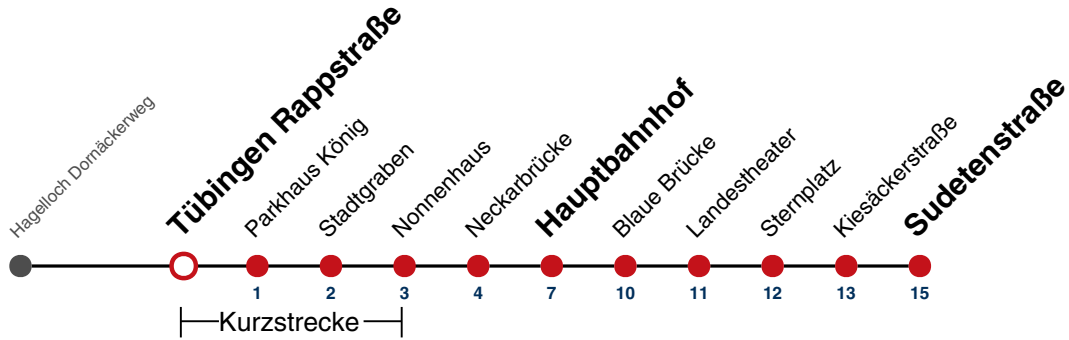

8

Tübingen Rappstraße → Tübingen Sudetenstraße

Gültig ab 10.12.2023

	Mo - Fr (Normal)	Mo - Fr (Ferien)	Samstag	Sonn-/Feiertag
05	28^A 43^A	28^A 43^A	28^A	28^A
06	07^A 37	17^A 47^A	17^A 47^A	17^A 47^A
07	07^A 37	17^A 47^A	17^A 47^A	17^A 47^A
08	07^A 37	17^A 47^A	17^A 47^A	17^A 47^A
09	07^A 37	17^A 47^A	17^A 47^A	17^A 47^A
10	07^A 37	17^A 47^A	17^A 47^A	17^A 47^A
11	07^A 37	17^A 47^A	17^A 47^A	17^A 47^A
12	07^A 37	17^A 47^A	17^A 47^A	17^A 47^A
13	07^A 37	17^A 47^A	17^A 47^A	17^A 47^A
14	07^A 37	17^A 47^A	17^A 47^A	17^A 47^A
15	07^A 37	17^A 47^A	17^A 47^A	17^A 47^A
16	07^A 37	17^A 47^A	17^A 47^A	17^A 47^A
17	07^A 37	17^A 47^A	17^A 47^A	17^A 47^A
18	07^A 37	17^A 47^A	17^A 47^A	17^A_{A18} 47^A_{A18}
19	07^A 37	17^A 47^A	17^A 47^A	17^A_{A18} 47^A_{A18}
20	07^A 47^A	17^A 47^A	17^A 47^A	17^A_{A18} 47^A_{A18}
21	17^A 47^A	17^A 47^A	17^A 47^A	17^A_{A26} 47^A_{A26}
22	17^A 47^A	17^A 47^A	17^A 47^A	17^A_{A26} 47^A_{A26}
23	17^A 47^A	17^A 47^A	17^A 47^A	17^A_{A26} 47^A_{A26}
00				
01				

A bis Tübingen Hauptbahnhof

A18 nicht 24.12.

A26 nicht 24. und 31.12.

Ferienfahrplan gilt in den Winterferien (27.12.23 - 05.01.24) und in den Sommerferien (29.07.24 - 06.09.24).

Fahrplanauskünfte rund um die Uhr:
naldo-App & landesweite Fahrplanauskunft
(0800 29 82 743, kostenlos)