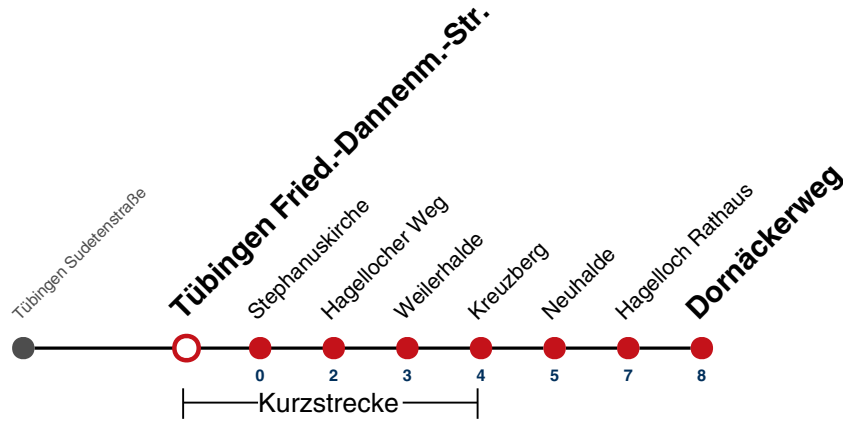

8

Tübingen Fried.-Dannenm.-Str. → Hagelloch Dornäckerweg

Gültig ab 10.12.2023

	Mo - Fr (Normal)	Mo - Fr (Ferien)	Samstag	Sonn-/Feiertag
05	47	47	47	47
06	14 44	16 46	16 46	14 44
07	14 44	16 46	16 46	14 44
08	14 44	16 46	16 46	14 44
09	14 44	16 46	16 46	14 44
10	14 44	16 46	16 46	14 44
11	14 44	16 46	16 46	14 44
12	14 44	16 46	16 46	14 44
13	14 44	16 46	16 46	14 44
14	14 44	16 46	16 46	14 44
15	14 44	16 46	16 46	14 44
16	14 44	16 46	16 46	14 44
17	14 44	16 46	16 46	14 44
18	14 44	16 46	16 46	14^{A18} 44^{A18}
19	14 44	16 46	16 46	14^{A18} 44^{A18}
20	14 44	16 44	16 44	14^{A18} 44^{A18}
21	14 44	14 44	14 44	14^{A26} 44^{A26}
22	14 44	14 44	14 44	14^{A26} 44^{A26}
23	14 44	14 44	14 44	14^{A26} 44^{A26}
00	14	14	14	14^{A26}
01				

A18 nicht 24.12.

A26 nicht 24. und 31.12.

Ferienfahrplan gilt in den Winterferien (27.12.23 - 05.01.24) und in den Sommerferien (29.07.24 - 06.09.24).

Fahrplanauskünfte rund um die Uhr:
naldo-App & landesweite Fahrplanauskunft
(0800 29 82 743, kostenlos)