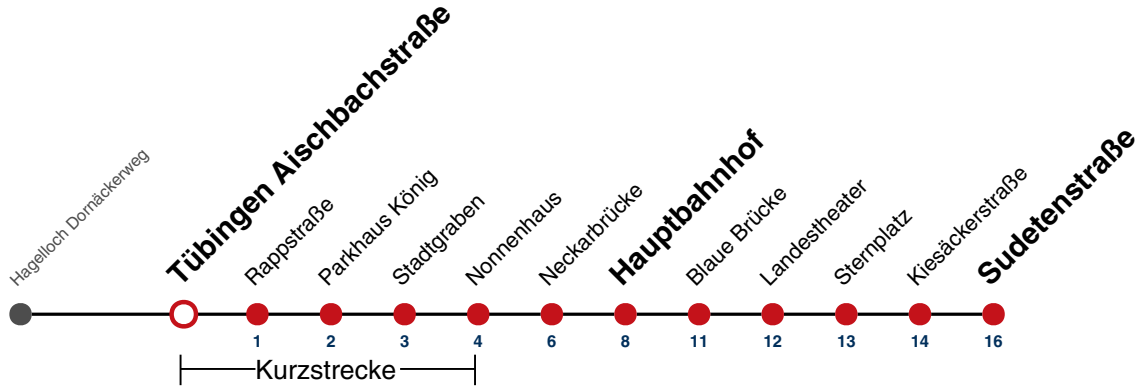

8

Tübingen Aischbachstraße → Tübingen Sudetenstraße

Gültig ab 10.12.2023

	Mo - Fr (Normal)	Mo - Fr (Ferien)	Samstag	Sonn-/Feiertag
05	26^A 41^A	26^A 41^A	26^A	27^A
06	05^A 35	15^A 45^A	15^A 45^A	16^A 46^A
07	05^A 35	15^A 45^A	15^A 45^A	16^A 46^A
08	05^A 35	15^A 45^A	15^A 45^A	16^A 46^A
09	05^A 35	15^A 45^A	15^A 45^A	16^A 46^A
10	05^A 35	15^A 45^A	15^A 45^A	16^A 46^A
11	05^A 35	15^A 45^A	15^A 45^A	16^A 46^A
12	05^A 35	15^A 45^A	15^A 45^A	16^A 46^A
13	05^A 35	15^A 45^A	15^A 45^A	16^A 46^A
14	05^A 35	15^A 45^A	15^A 45^A	16^A 46^A
15	05^A 35	15^A 45^A	15^A 45^A	16^A 46^A
16	05^A 35	15^A 45^A	15^A 45^A	16^A 46^A
17	05^A 35	15^A 45^A	15^A 45^A	16^A 46^A
18	05^A 35	15^A 45^A	15^A 45^A	16^A_{A18} 46^A_{A18}
19	05^A 35	15^A 45^A	15^A 45^A	16^A_{A18} 46^A_{A18}
20	05^A 46^A	15^A 46^A	15^A 46^A	16^A_{A18} 46^A_{A18}
21	16^A 46^A	16^A 46^A	16^A 46^A	16^A_{A26} 46^A_{A26}
22	16^A 46^A	16^A 46^A	16^A 46^A	16^A_{A26} 46^A_{A26}
23	16^A 46^A	16^A 46^A	16^A 46^A	16^A_{A26} 46^A_{A26}
00				
01				

A bis Tübingen Hauptbahnhof

A18 nicht 24.12.

A26 nicht 24. und 31.12.

Ferienfahrplan gilt in den Winterferien (27.12.23 - 05.01.24) und in den Sommerferien (29.07.24 - 06.09.24).

Fahrplanauskünfte rund um die Uhr:
naldo-App & landesweite Fahrplanauskunft
(0800 29 82 743, kostenlos)