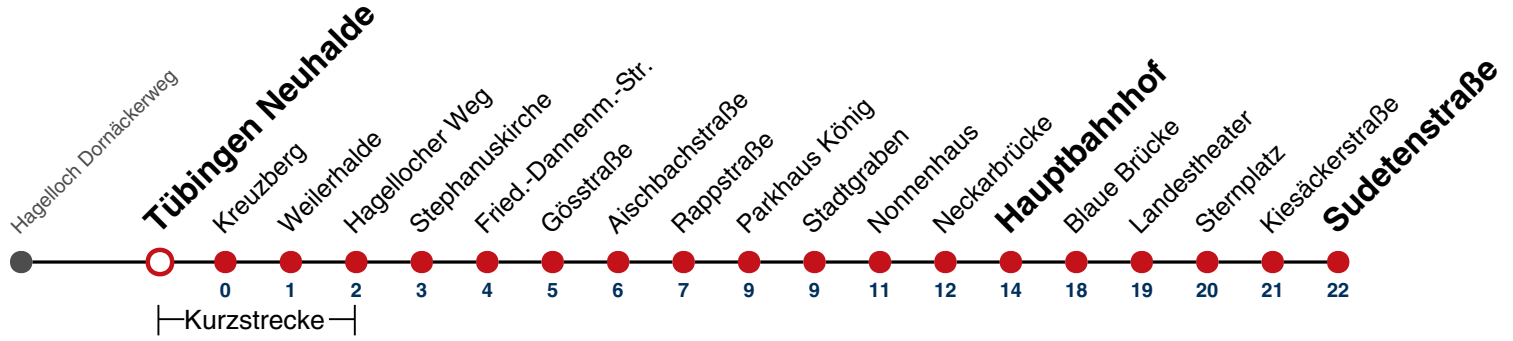

8

Tübingen Neuhalde → Tübingen Sudetenstraße

Gültig ab 10.12.2023

	Mo - Fr (Normal)		Mo - Fr (Ferien)		Samstag		Sonn-/Feiertag	
05	20^A	59^A	20^A		20^A		21^A	
06	29	59^A	09^A	39^A	09^A	39^A	10^A	40^A
07	29	59^A	09^A	39^A	09^A	39^A	10^A	40^A
08	29	59^A	09^A	39^A	09^A	39^A	10^A	40^A
09	29	59^A	09^A	39^A	09^A	39^A	10^A	40^A
10	29	59^A	09^A	39^A	09^A	39^A	10^A	40^A
11	29	59^A	09^A	39^A	09^A	39^A	10^A	40^A
12	29	59^A	09^A	39^A	09^A	39^A	10^A	40^A
13	29	59^A	09^A	39^A	09^A	39^A	10^A	40^A
14	29	59^A	09^A	39^A	09^A	39^A	10^A	40^A
15	29	59^A	09^A	39^A	09^A	39^A	10^A	40^A
16	29	59^A	09^A	39^A	09^A	39^A	10^A	40^A
17	29	59^A	09^A	39^A	09^A	39^A	10^A	40^A
18	29	59^A	09^A	39^A	09^A	39^A	10^A_{A18}	40^A_{A18}
19	29	59^A	09^A	39^A	09^A	39^A	10^A_{A18}	40^A_{A18}
20	40^A		09^A	40^A	09^A	40^A	10^A_{A18}	40^A_{A18}
21	10^A	40^A	10^A	40^A	10^A	40^A	10^A_{A26}	40^A_{A26}
22	10^A	40^A	10^A	40^A	10^A	40^A	10^A_{A26}	40^A_{A26}
23	10^A	40^A	10^A	40^A	10^A	40^A	10^A_{A26}	40^A_{A26}
00								
01								

A bis Tübingen Hauptbahnhof

A18 nicht 24.12.

A26 nicht 24. und 31.12.

Ferienfahrplan gilt in den Winterferien (27.12.23 - 05.01.24) und in den Sommerferien (29.07.24 - 06.09.24).

Fahrplanauskünfte rund um die Uhr:
naldo-App & landesweite Fahrplanauskunft
(0800 29 82 743, kostenlos)