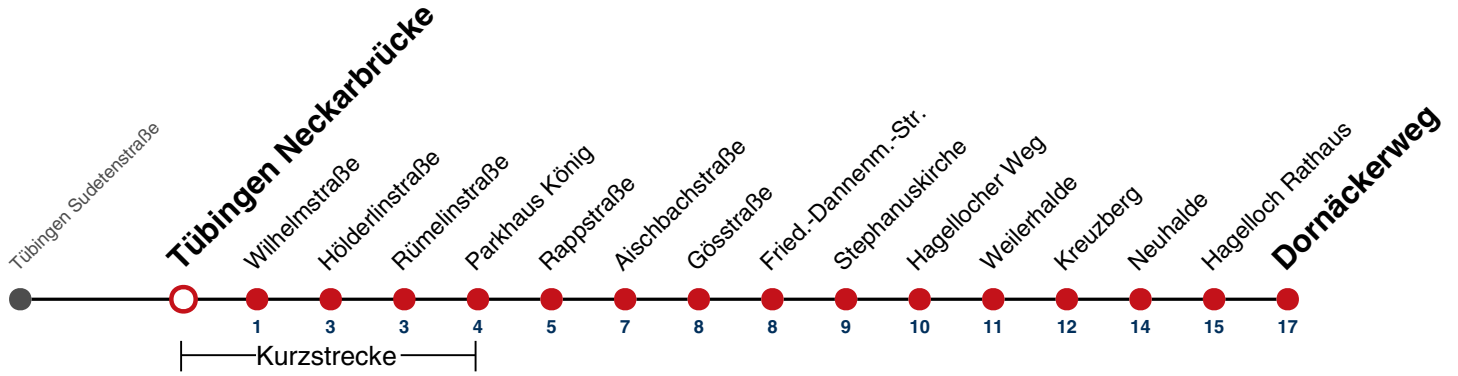

8

Tübingen Neckarbrücke → Hagelloch Dornäckerweg

Gültig ab 10.12.2023

	Mo - Fr (Normal)	Mo - Fr (Ferien)	Samstag	Sonn-/Feiertag
05	39	39	39	39
06	05 35	07 37	07 37	06 36
07	05 35	07 37	07 37	06 36
08	05 35	07 37	07 37	06 36
09	05 35	07 37	07 37	06 36
10	05 35	07 37	07 37	06 36
11	05 35	07 37	07 37	06 36
12	05 35	07 37	07 37	06 36
13	05 35	07 37	07 37	06 36
14	05 35	07 37	07 37	06 36
15	05 35	07 37	07 37	06 36
16	05 35	07 37	07 37	06 36
17	05 35	07 37	07 37	06 36
18	05 35	07 37	07 37	06^{A18} 36^{A18}
19	05 35	07 37	07 37	06^{A18} 36^{A18}
20	05 36	07 36	07 36	06^{A18} 36^{A18}
21	06 36	06 36	06 36	06^{A26} 36^{A26}
22	06 36	06 36	06 36	06^{A26} 36^{A26}
23	06 36	06 36	06 36	06^{A26} 36^{A26}
00	06	06	06	06^{A26}
01				

A18 nicht 24.12.

A26 nicht 24. und 31.12.

Ferienfahrplan gilt in den Winterferien (27.12.23 - 05.01.24) und in den Sommerferien (29.07.24 - 06.09.24).

Fahrplanauskünfte rund um die Uhr:
naldo-App & landesweite Fahrplanauskunft
(0800 29 82 743, kostenlos)