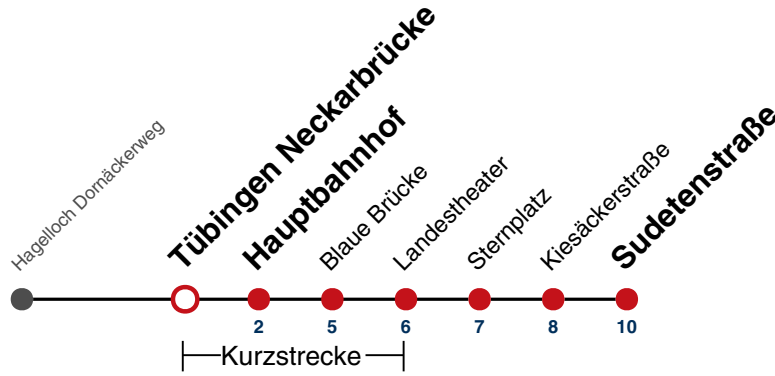

8

Tübingen Neckarbrücke → Tübingen Sudetenstraße

Gültig ab 10.12.2023

	Mo - Fr (Normal)	Mo - Fr (Ferien)	Samstag	Sonn-/Feiertag
05	32^A 47^A	32^A 47^A	32^A	33^A
06	11^A 41	21^A 51^A	21^A 51^A	22^A 52^A
07	11^A 41	21^A 51^A	21^A 51^A	22^A 52^A
08	11^A 41	21^A 51^A	21^A 51^A	22^A 52^A
09	11^A 41	21^A 51^A	21^A 51^A	22^A 52^A
10	11^A 41	21^A 51^A	21^A 51^A	22^A 52^A
11	11^A 41	21^A 51^A	21^A 51^A	22^A 52^A
12	11^A 41	21^A 51^A	21^A 51^A	22^A 52^A
13	11^A 41	21^A 51^A	21^A 51^A	22^A 52^A
14	11^A 41	21^A 51^A	21^A 51^A	22^A 52^A
15	11^A 41	21^A 51^A	21^A 51^A	22^A 52^A
16	11^A 41	21^A 51^A	21^A 51^A	22^A 52^A
17	11^A 41	21^A 51^A	21^A 51^A	22^A 52^A
18	11^A 41	21^A 51^A	21^A 51^A	22^A_{A18} 52^A_{A18}
19	11^A 41	21^A 51^A	21^A 51^A	22^A_{A18} 52^A_{A18}
20	11^A 52^A	21^A 52^A	21^A 52^A	22^A_{A18} 52^A_{A18}
21	22^A 52^A	22^A 52^A	22^A 52^A	22^A_{A26} 52^A_{A26}
22	22^A 52^A	22^A 52^A	22^A 52^A	22^A_{A26} 52^A_{A26}
23	22^A 52^A	22^A 52^A	22^A 52^A	22^A_{A26} 52^A_{A26}
00				
01				

A bis Tübingen Hauptbahnhof

A18 nicht 24.12.

A26 nicht 24. und 31.12.

Ferienfahrplan gilt in den Winterferien (27.12.23 - 05.01.24) und in den Sommerferien (29.07.24 - 06.09.24).

Fahrplanauskünfte rund um die Uhr:
naldo-App & landesweite Fahrplanauskunft
(0800 29 82 743, kostenlos)