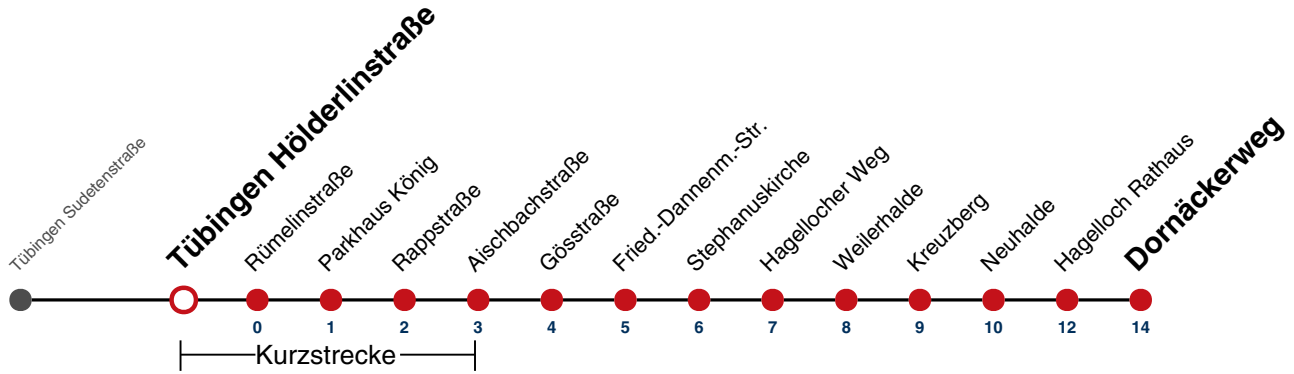

8

Tübingen Hölderlinstraße → Hagelloch Dornäckerweg

Gültig ab 10.12.2023

	Mo - Fr (Normal)	Mo - Fr (Ferien)	Samstag	Sonn-/Feiertag
05	42	42	42	42
06	08 38	10 40	10 40	09 39
07	08 38	10 40	10 40	09 39
08	08 38	10 40	10 40	09 39
09	08 38	10 40	10 40	09 39
10	08 38	10 40	10 40	09 39
11	08 38	10 40	10 40	09 39
12	08 38	10 40	10 40	09 39
13	08 38	10 40	10 40	09 39
14	08 38	10 40	10 40	09 39
15	08 38	10 40	10 40	09 39
16	08 38	10 40	10 40	09 39
17	08 38	10 40	10 40	09 39
18	08 38	10 40	10 40	09^{A18} 39^{A18}
19	08 38	10 40	10 40	09^{A18} 39^{A18}
20	08 39	10 39	10 39	09^{A18} 39^{A18}
21	09 39	09 39	09 39	09^{A26} 39^{A26}
22	09 39	09 39	09 39	09^{A26} 39^{A26}
23	09 39	09 39	09 39	09^{A26} 39^{A26}
00	09	09	09	09^{A26}
01				

A18 nicht 24.12.

A26 nicht 24. und 31.12.

Ferienfahrplan gilt in den Winterferien (27.12.23 - 05.01.24) und in den Sommerferien (29.07.24 - 06.09.24).

Fahrplanauskünfte rund um die Uhr:
naldo-App & landesweite Fahrplanauskunft
(0800 29 82 743, kostenlos)