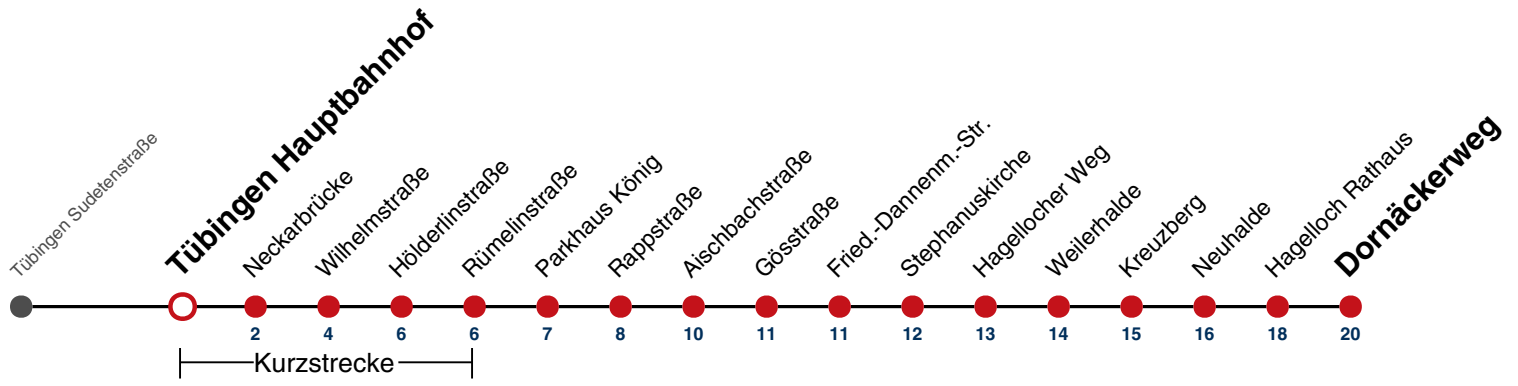

8

Tübingen Hauptbahnhof → Hagelloch Dornäckerweg

Gültig ab 10.12.2023

	Mo - Fr (Normal)	Mo - Fr (Ferien)	Samstag	Sonn-/Feiertag
05	37	37	37	37
06	02 32	04 34	04 34	04 34
07	02 32	04 34	04 34	04 34
08	02 32	04 34	04 34	04 34
09	02 32	04 34	04 34	04 34
10	02 32	04 34	04 34	04 34
11	02 32	04 34	04 34	04 34
12	02 32	04 34	04 34	04 34
13	02 32	04 34	04 34	04 34
14	02 32	04 34	04 34	04 34
15	02 32	04 34	04 34	04 34
16	02 32	04 34	04 34	04 34
17	02 32	04 34	04 34	04 34
18	02 32	04 34	04 34	04^{A18} 34^{A18}
19	02 32	04 34	04 34	04^{A18} 34^{A18}
20	02 34	04 34	04 34	04^{A18} 34^{A18}
21	04 34	04 34	04 34	04^{A26} 34^{A26}
22	04 34	04 34	04 34	04^{A26} 34^{A26}
23	04 34	04 34	04 34	04^{A26} 34^{A26}
00	04	04	04	04^{A26}
01				

A18 nicht 24.12.

A26 nicht 24. und 31.12.

Ferienfahrplan gilt in den Winterferien (27.12.23 - 05.01.24) und in den Sommerferien (29.07.24 - 06.09.24).

Fahrplanauskünfte rund um die Uhr:
naldo-App & landesweite Fahrplanauskunft
(0800 29 82 743, kostenlos)