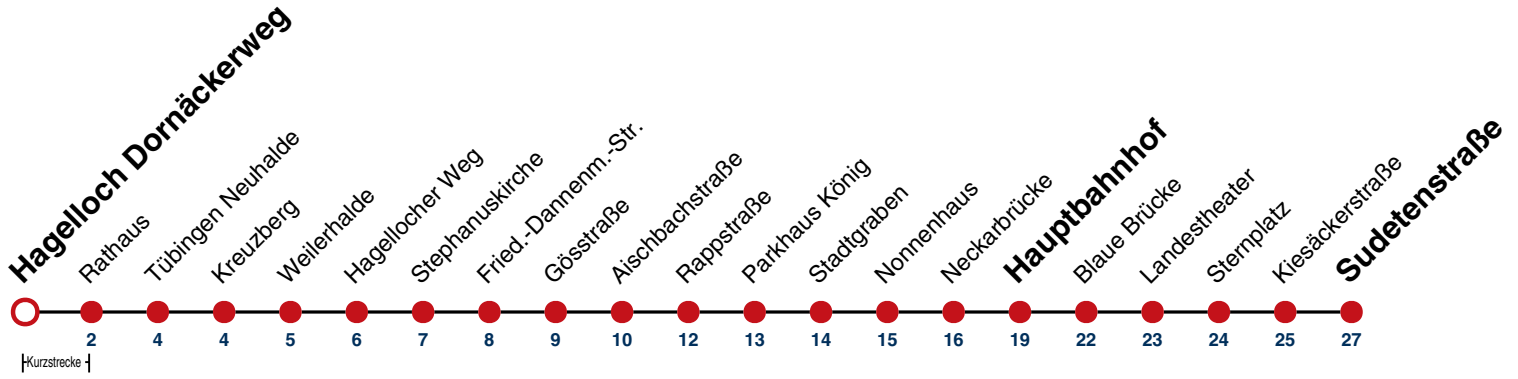

8

Hagelloch Dornäckerweg → Tübingen Sudetenstraße

Gültig ab 10.12.2023

	Mo - Fr (Normal)		Mo - Fr (Ferien)		Samstag		Sonn-/Feiertag	
05	16 ^A	55 ^A	16 ^A		16 ^A		18 ^A	
06	25	55 ^A	05 ^A	35 ^A	05 ^A	35 ^A	07 ^A	37 ^A
07	25	55 ^A	05 ^A	35 ^A	05 ^A	35 ^A	07 ^A	37 ^A
08	25	55 ^A	05 ^A	35 ^A	05 ^A	35 ^A	07 ^A	37 ^A
09	25	55 ^A	05 ^A	35 ^A	05 ^A	35 ^A	07 ^A	37 ^A
10	25	55 ^A	05 ^A	35 ^A	05 ^A	35 ^A	07 ^A	37 ^A
11	25	55 ^A	05 ^A	35 ^A	05 ^A	35 ^A	07 ^A	37 ^A
12	25	55 ^A	05 ^A	35 ^A	05 ^A	35 ^A	07 ^A	37 ^A
13	25	55 ^A	05 ^A	35 ^A	05 ^A	35 ^A	07 ^A	37 ^A
14	25	55 ^A	05 ^A	35 ^A	05 ^A	35 ^A	07 ^A	37 ^A
15	25	55 ^A	05 ^A	35 ^A	05 ^A	35 ^A	07 ^A	37 ^A
16	25	55 ^A	05 ^A	35 ^A	05 ^A	35 ^A	07 ^A	37 ^A
17	25	55 ^A	05 ^A	35 ^A	05 ^A	35 ^A	07 ^A	37 ^A
18	25	55 ^A	05 ^A	35 ^A	05 ^A	35 ^A	07 ^A _{A18}	37 ^A _{A18}
19	25	55 ^A	05 ^A	35 ^A	05 ^A	35 ^A	07 ^A _{A18}	37 ^A _{A18}
20	37 ^A		05 ^A	37 ^A	05 ^A	37 ^A	07 ^A _{A18}	37 ^A _{A18}
21	07 ^A	37 ^A	07 ^A	37 ^A	07 ^A	37 ^A	07 ^A _{A26}	37 ^A _{A26}
22	07 ^A	37 ^A	07 ^A	37 ^A	07 ^A	37 ^A	07 ^A _{A26}	37 ^A _{A26}
23	07 ^A	37 ^A	07 ^A	37 ^A	07 ^A	37 ^A	07 ^A _{A26}	37 ^A _{A26}
00								
01								

A bis Tübingen Hauptbahnhof

A18 nicht 24.12.

A26 nicht 24. und 31.12.

Ferienfahrplan gilt in den Winterferien (27.12.23 - 05.01.24) und in den Sommerferien (29.07.24 - 06.09.24).

Fahrplanauskünfte rund um die Uhr: