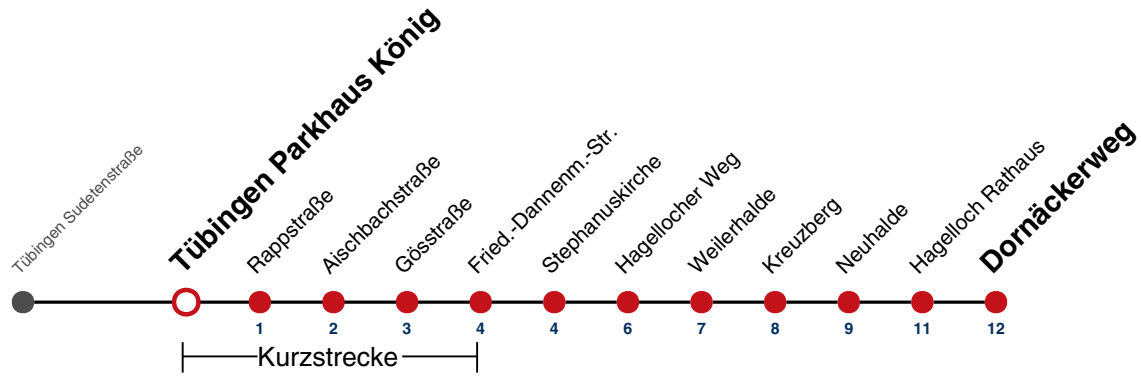

8

Tübingen Parkhaus König → Hagelloch Dornäckerweg

Gültig ab 10.12.2023

	Mo - Fr (Normal)	Mo - Fr (Ferien)	Samstag	Sonn-/Feiertag
05	43	43	43	43
06	10 40	12 42	12 42	10 40
07	10 40	12 42	12 42	10 40
08	10 40	12 42	12 42	10 40
09	10 40	12 42	12 42	10 40
10	10 40	12 42	12 42	10 40
11	10 40	12 42	12 42	10 40
12	10 40	12 42	12 42	10 40
13	10 40	12 42	12 42	10 40
14	10 40	12 42	12 42	10 40
15	10 40	12 42	12 42	10 40
16	10 40	12 42	12 42	10 40
17	10 40	12 42	12 42	10 40
18	10 40	12 42	12 42	10^{A18} 40^{A18}
19	10 40	12 42	12 42	10^{A18} 40^{A18}
20	10 40	12 40	12 40	10^{A18} 40^{A18}
21	10 40	10 40	10 40	10^{A26} 40^{A26}
22	10 40	10 40	10 40	10^{A26} 40^{A26}
23	10 40	10 40	10 40	10^{A26} 40^{A26}
00	10	10	10	10^{A26}
01				

A18 nicht 24.12.

A26 nicht 24. und 31.12.

Ferienfahrplan gilt in den Winterferien (27.12.23 - 05.01.24) und in den Sommerferien (29.07.24 - 06.09.24).

Fahrplanauskünfte rund um die Uhr:
naldo-App & landesweite Fahrplanauskunft
(0800 29 82 743, kostenlos)