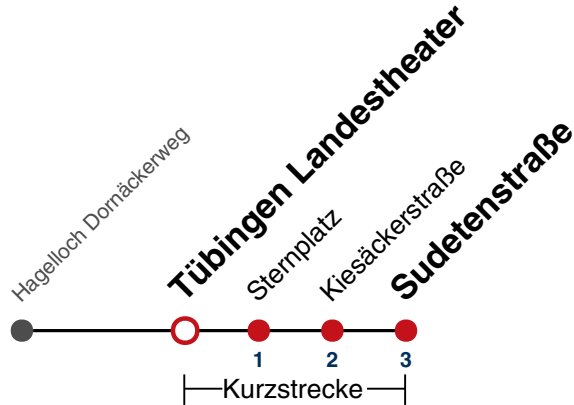

8

Tübingen Landestheater → Tübingen Sudetenstraße

Gültig ab 10.12.2023

	Mo - Fr (Normal)	Mo - Fr (Ferien)	Samstag	Sonn-/Feiertag
05				
06	48			
07	48			
08	48			
09	48			
10	48			
11	48			
12	48			
13	48			
14	48			
15	48			
16	48			
17	48			
18	48			
19	48			
20				
21				
22				
23				
00				
01				

Ferienfahrplan gilt in den Winterferien (27.12.23 - 05.01.24) und in den Sommerferien (29.07.24 - 06.09.24).

Fahrplanauskünfte rund um die Uhr:
naldo-App & landesweite Fahrplanauskunft
(0800 29 82 743, kostenlos)