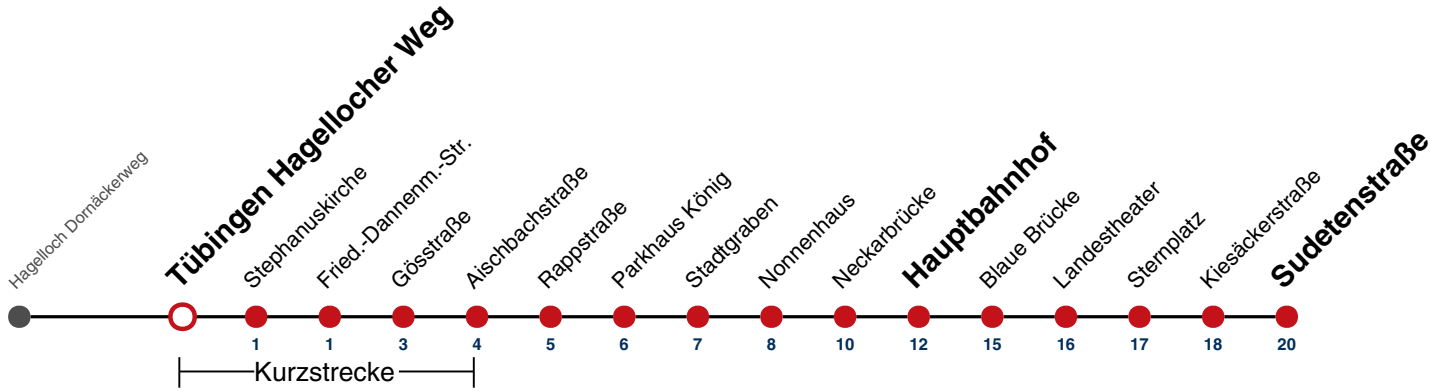

8

Tübingen Hagellocher Weg → Tübingen Sudetenstraße

Gültig ab 10.12.2023

	Mo - Fr (Normal)	Mo - Fr (Ferien)	Samstag	Sonn-/Feiertag
05	22^A 37^A	22^A 37^A	22^A	24^A
06	01^A 31	11^A 41^A	11^A 41^A	13^A 43^A
07	01^A 31	11^A 41^A	11^A 41^A	13^A 43^A
08	01^A 31	11^A 41^A	11^A 41^A	13^A 43^A
09	01^A 31	11^A 41^A	11^A 41^A	13^A 43^A
10	01^A 31	11^A 41^A	11^A 41^A	13^A 43^A
11	01^A 31	11^A 41^A	11^A 41^A	13^A 43^A
12	01^A 31	11^A 41^A	11^A 41^A	13^A 43^A
13	01^A 31	11^A 41^A	11^A 41^A	13^A 43^A
14	01^A 31	11^A 41^A	11^A 41^A	13^A 43^A
15	01^A 31	11^A 41^A	11^A 41^A	13^A 43^A
16	01^A 31	11^A 41^A	11^A 41^A	13^A 43^A
17	01^A 31	11^A 41^A	11^A 41^A	13^A 43^A
18	01^A 31	11^A 41^A	11^A 41^A	13^A_{A18} 43^A_{A18}
19	01^A 31	11^A 41^A	11^A 41^A	13^A_{A18} 43^A_{A18}
20	01^A 43^A	11^A 43^A	11^A 43^A	13^A_{A18} 43^A_{A18}
21	13^A 43^A	13^A 43^A	13^A 43^A	13^A_{A26} 43^A_{A26}
22	13^A 43^A	13^A 43^A	13^A 43^A	13^A_{A26} 43^A_{A26}
23	13^A 43^A	13^A 43^A	13^A 43^A	13^A_{A26} 43^A_{A26}
00				
01				

A bis Tübingen Hauptbahnhof

A18 nicht 24.12.

A26 nicht 24. und 31.12.

Ferienfahrplan gilt in den Winterferien (27.12.23 - 05.01.24) und in den Sommerferien (29.07.24 - 06.09.24).

Fahrplanauskünfte rund um die Uhr:
naldo-App & landesweite Fahrplanauskunft
(0800 29 82 743, kostenlos)