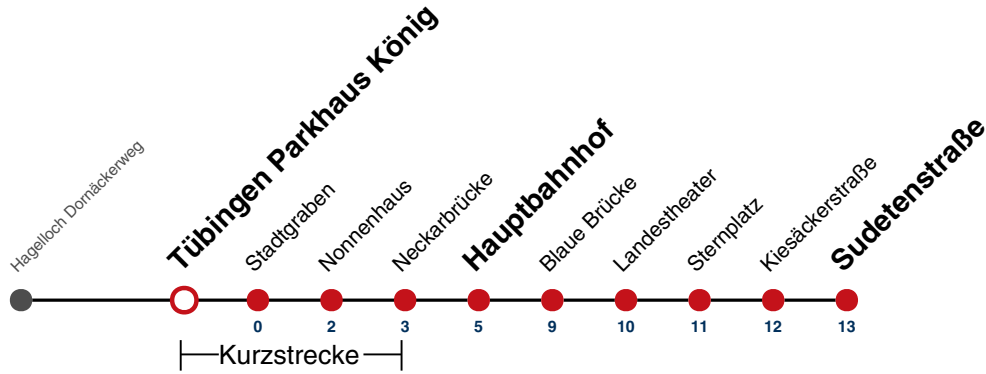

8

Tübingen Parkhaus König → Tübingen Sudetenstraße

Gültig ab 10.12.2023

	Mo - Fr (Normal)	Mo - Fr (Ferien)	Samstag	Sonn-/Feiertag
05	29^A 44^A	29^A 44^A	29^A	29^A
06	08^A 38	18^A 48^A	18^A 48^A	18^A 48^A
07	08^A 38	18^A 48^A	18^A 48^A	18^A 48^A
08	08^A 38	18^A 48^A	18^A 48^A	18^A 48^A
09	08^A 38	18^A 48^A	18^A 48^A	18^A 48^A
10	08^A 38	18^A 48^A	18^A 48^A	18^A 48^A
11	08^A 38	18^A 48^A	18^A 48^A	18^A 48^A
12	08^A 38	18^A 48^A	18^A 48^A	18^A 48^A
13	08^A 38	18^A 48^A	18^A 48^A	18^A 48^A
14	08^A 38	18^A 48^A	18^A 48^A	18^A 48^A
15	08^A 38	18^A 48^A	18^A 48^A	18^A 48^A
16	08^A 38	18^A 48^A	18^A 48^A	18^A 48^A
17	08^A 38	18^A 48^A	18^A 48^A	18^A 48^A
18	08^A 38	18^A 48^A	18^A 48^A	18^A_{A18} 48^A_{A18}
19	08^A 38	18^A 48^A	18^A 48^A	18^A_{A18} 48^A_{A18}
20	08^A 48^A	18^A 48^A	18^A 48^A	18^A_{A18} 48^A_{A18}
21	18^A 48^A	18^A 48^A	18^A 48^A	18^A_{A26} 48^A_{A26}
22	18^A 48^A	18^A 48^A	18^A 48^A	18^A_{A26} 48^A_{A26}
23	18^A 48^A	18^A 48^A	18^A 48^A	18^A_{A26} 48^A_{A26}
00				
01				

A bis Tübingen Hauptbahnhof

A18 nicht 24.12.

A26 nicht 24. und 31.12.

Ferienfahrplan gilt in den Winterferien (27.12.23 - 05.01.24) und in den Sommerferien (29.07.24 - 06.09.24).

Fahrplanauskünfte rund um die Uhr:
naldo-App & landesweite Fahrplanauskunft
(0800 29 82 743, kostenlos)