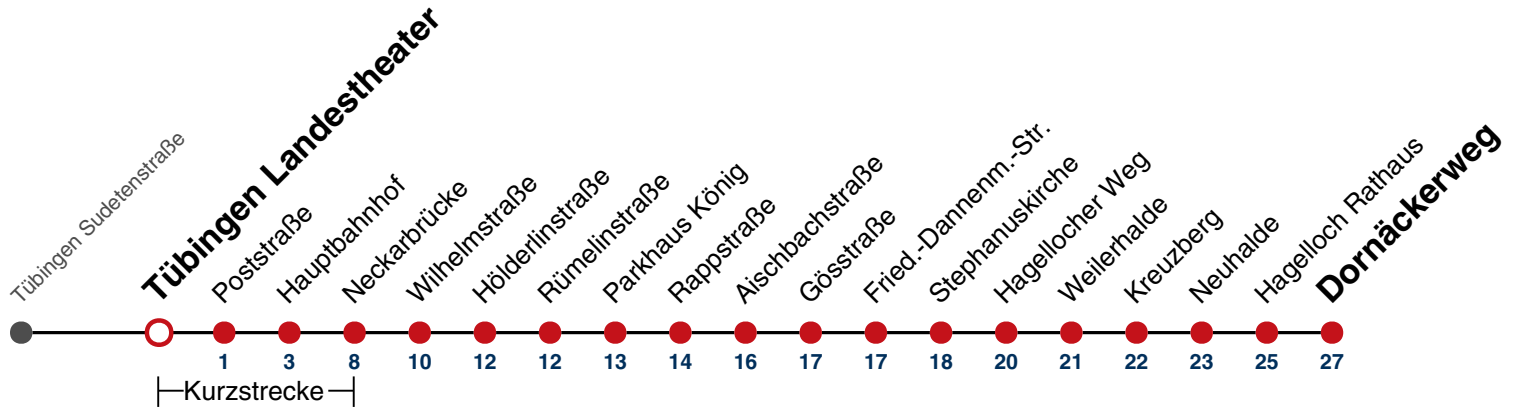

8

Tübingen Landestheater → Hagelloch Dornäckerweg

Gültig ab 10.12.2023

	Mo - Fr (Normal)	Mo - Fr (Ferien)	Samstag	Sonn-/Feiertag
05				
06	56			
07	56			
08	56			
09	56			
10	56			
11	56			
12	56			
13	56			
14	56			
15	56			
16	56			
17	56			
18	56			
19				
20				
21				
22				
23				
00				
01				

Ferienfahrplan gilt in den Winterferien (27.12.23 - 05.01.24) und in den Sommerferien (29.07.24 - 06.09.24).

Fahrplanauskünfte rund um die Uhr:
naldo-App & landesweite Fahrplanauskunft
(0800 29 82 743, kostenlos)