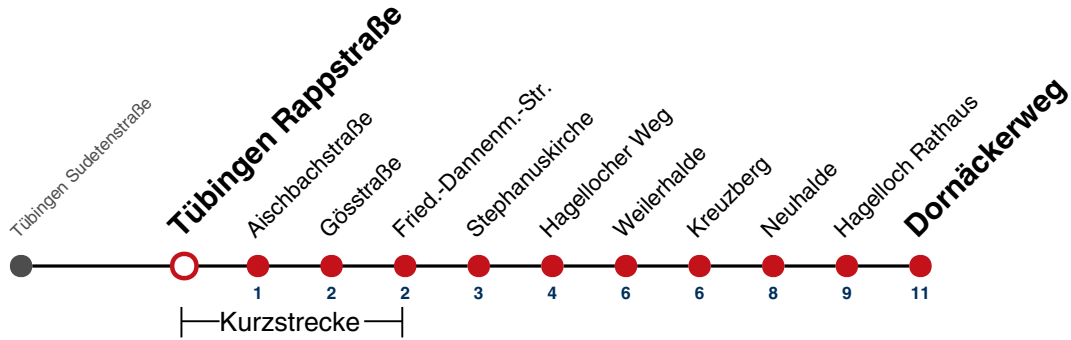

8

Tübingen Rappstraße → Hagelloch Dornäckerweg

Gültig ab 10.12.2023

	Mo - Fr (Normal)	Mo - Fr (Ferien)	Samstag	Sonn-/Feiertag
05	44	44	44	44
06	11 41	13 43	13 43	11 41
07	11 41	13 43	13 43	11 41
08	11 41	13 43	13 43	11 41
09	11 41	13 43	13 43	11 41
10	11 41	13 43	13 43	11 41
11	11 41	13 43	13 43	11 41
12	11 41	13 43	13 43	11 41
13	11 41	13 43	13 43	11 41
14	11 41	13 43	13 43	11 41
15	11 41	13 43	13 43	11 41
16	11 41	13 43	13 43	11 41
17	11 41	13 43	13 43	11 41
18	11 41	13 43	13 43	11^{A18} 41^{A18}
19	11 41	13 43	13 43	11^{A18} 41^{A18}
20	11 41	13 41	13 41	11^{A18} 41^{A18}
21	11 41	11 41	11 41	11^{A26} 41^{A26}
22	11 41	11 41	11 41	11^{A26} 41^{A26}
23	11 41	11 41	11 41	11^{A26} 41^{A26}
00	11	11	11	11^{A26}
01				

A18 nicht 24.12.

A26 nicht 24. und 31.12.

Ferienfahrplan gilt in den Winterferien (27.12.23 - 05.01.24) und in den Sommerferien (29.07.24 - 06.09.24).

Fahrplanauskünfte rund um die Uhr:
naldo-App & landesweite Fahrplanauskunft
(0800 29 82 743, kostenlos)