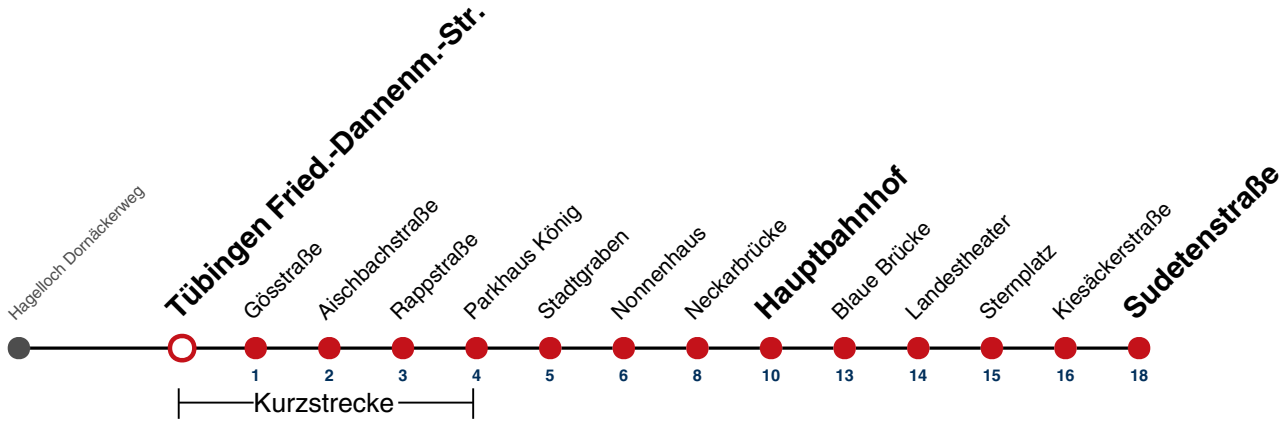

8

Tübingen Fried.-Dannenm.-Str. → Tübingen Sudetenstraße

Gültig ab 10.12.2023

	Mo - Fr (Normal)	Mo - Fr (Ferien)	Samstag	Sonn-/Feiertag
05	24^A 39^A	24^A 39^A	24^A	26^A
06	03^A 33	13^A 43^A	13^A 43^A	15^A 45^A
07	03^A 33	13^A 43^A	13^A 43^A	15^A 45^A
08	03^A 33	13^A 43^A	13^A 43^A	15^A 45^A
09	03^A 33	13^A 43^A	13^A 43^A	15^A 45^A
10	03^A 33	13^A 43^A	13^A 43^A	15^A 45^A
11	03^A 33	13^A 43^A	13^A 43^A	15^A 45^A
12	03^A 33	13^A 43^A	13^A 43^A	15^A 45^A
13	03^A 33	13^A 43^A	13^A 43^A	15^A 45^A
14	03^A 33	13^A 43^A	13^A 43^A	15^A 45^A
15	03^A 33	13^A 43^A	13^A 43^A	15^A 45^A
16	03^A 33	13^A 43^A	13^A 43^A	15^A 45^A
17	03^A 33	13^A 43^A	13^A 43^A	15^A 45^A
18	03^A 33	13^A 43^A	13^A 43^A	15^A_{A18} 45^A_{A18}
19	03^A 33	13^A 43^A	13^A 43^A	15^A_{A18} 45^A_{A18}
20	03^A 45^A	13^A 45^A	13^A 45^A	15^A_{A18} 45^A_{A18}
21	15^A 45^A	15^A 45^A	15^A 45^A	15^A_{A26} 45^A_{A26}
22	15^A 45^A	15^A 45^A	15^A 45^A	15^A_{A26} 45^A_{A26}
23	15^A 45^A	15^A 45^A	15^A 45^A	15^A_{A26} 45^A_{A26}
00				
01				

A bis Tübingen Hauptbahnhof

A18 nicht 24.12.

A26 nicht 24. und 31.12.

Ferienfahrplan gilt in den Winterferien (27.12.23 - 05.01.24) und in den Sommerferien (29.07.24 - 06.09.24).

Fahrplanauskünfte rund um die Uhr:
naldo-App & landesweite Fahrplanauskunft
(0800 29 82 743, kostenlos)