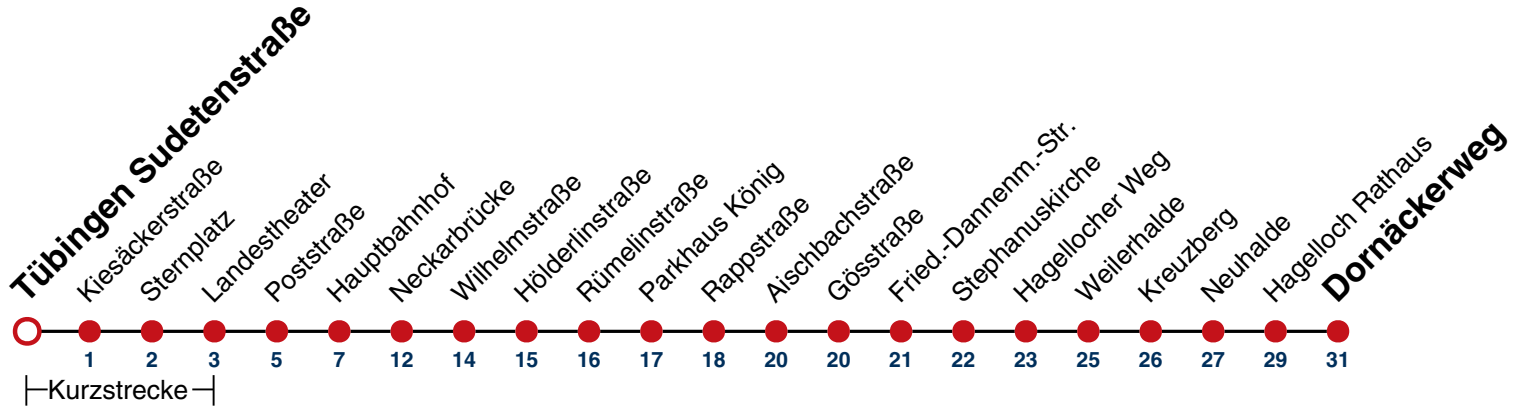

8

Tübingen Sudetenstraße → Hagelloch Dornäckerweg

Gültig ab 10.12.2023

	Mo - Fr (Normal)	Mo - Fr (Ferien)	Samstag	Sonn-/Feiertag
05				
06	52			
07	52			
08	52			
09	52			
10	52			
11	52			
12	52			
13	52			
14	52			
15	52			
16	52			
17	52			
18	52			
19				
20				
21				
22				
23				
00				
01				

Ferienfahrplan gilt in den Winterferien (27.12.23 - 05.01.24) und in den Sommerferien (29.07.24 - 06.09.24).

Fahrplanauskünfte rund um die Uhr:
naldo-App & landesweite Fahrplanauskunft
(0800 29 82 743, kostenlos)