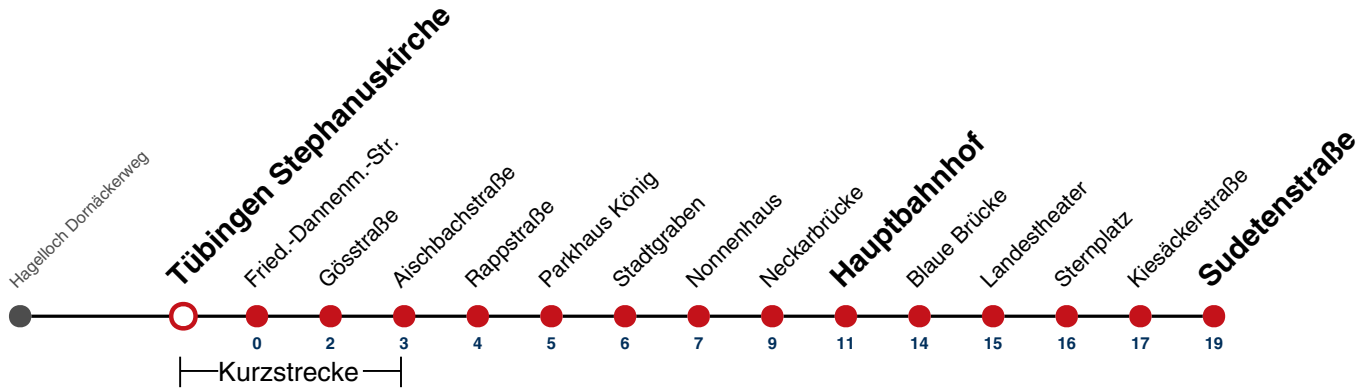

8

Tübingen Stephanuskirche → Tübingen Sudetenstraße

Gültig ab 10.12.2023

	Mo - Fr (Normal)	Mo - Fr (Ferien)	Samstag	Sonn-/Feiertag
05	23^A 38^A	23^A 38^A	23^A	25^A
06	02^A 32	12^A 42^A	12^A 42^A	14^A 44^A
07	02^A 32	12^A 42^A	12^A 42^A	14^A 44^A
08	02^A 32	12^A 42^A	12^A 42^A	14^A 44^A
09	02^A 32	12^A 42^A	12^A 42^A	14^A 44^A
10	02^A 32	12^A 42^A	12^A 42^A	14^A 44^A
11	02^A 32	12^A 42^A	12^A 42^A	14^A 44^A
12	02^A 32	12^A 42^A	12^A 42^A	14^A 44^A
13	02^A 32	12^A 42^A	12^A 42^A	14^A 44^A
14	02^A 32	12^A 42^A	12^A 42^A	14^A 44^A
15	02^A 32	12^A 42^A	12^A 42^A	14^A 44^A
16	02^A 32	12^A 42^A	12^A 42^A	14^A 44^A
17	02^A 32	12^A 42^A	12^A 42^A	14^A 44^A
18	02^A 32	12^A 42^A	12^A 42^A	14^A_{A18} 44^A_{A18}
19	02^A 32	12^A 42^A	12^A 42^A	14^A_{A18} 44^A_{A18}
20	02^A 44^A	12^A 44^A	12^A 44^A	14^A_{A18} 44^A_{A18}
21	14^A 44^A	14^A 44^A	14^A 44^A	14^A_{A26} 44^A_{A26}
22	14^A 44^A	14^A 44^A	14^A 44^A	14^A_{A26} 44^A_{A26}
23	14^A 44^A	14^A 44^A	14^A 44^A	14^A_{A26} 44^A_{A26}
00				
01				

A bis Tübingen Hauptbahnhof

A18 nicht 24.12.

A26 nicht 24. und 31.12.

Ferienfahrplan gilt in den Winterferien (27.12.23 - 05.01.24) und in den Sommerferien (29.07.24 - 06.09.24).

Fahrplanauskünfte rund um die Uhr:
naldo-App & landesweite Fahrplanauskunft
(0800 29 82 743, kostenlos)