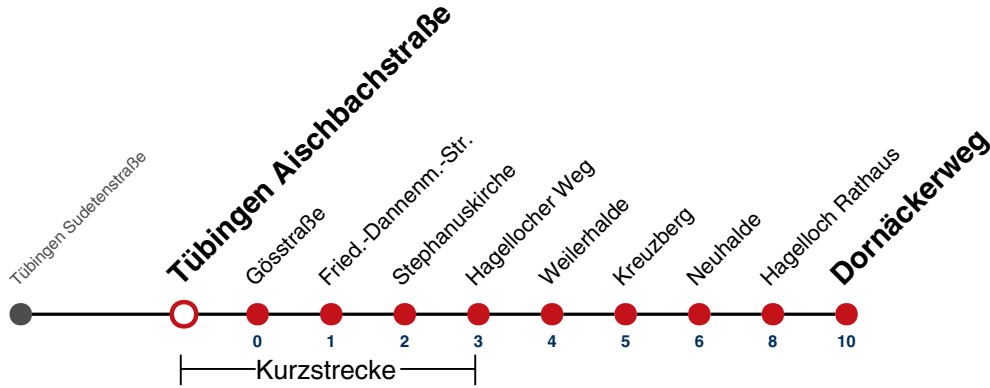

8

Tübingen Aischbachstraße → Hagelloch Dornäckerweg

Gültig ab 10.12.2023

	Mo - Fr (Normal)	Mo - Fr (Ferien)	Samstag	Sonn-/Feiertag
05	46	46	46	46
06	12 42	14 44	14 44	13 43
07	12 42	14 44	14 44	13 43
08	12 42	14 44	14 44	13 43
09	12 42	14 44	14 44	13 43
10	12 42	14 44	14 44	13 43
11	12 42	14 44	14 44	13 43
12	12 42	14 44	14 44	13 43
13	12 42	14 44	14 44	13 43
14	12 42	14 44	14 44	13 43
15	12 42	14 44	14 44	13 43
16	12 42	14 44	14 44	13 43
17	12 42	14 44	14 44	13 43
18	12 42	14 44	14 44	13^{A18} 43^{A18}
19	12 42	14 44	14 44	13^{A18} 43^{A18}
20	12 43	14 43	14 43	13^{A18} 43^{A18}
21	13 43	13 43	13 43	13^{A26} 43^{A26}
22	13 43	13 43	13 43	13^{A26} 43^{A26}
23	13 43	13 43	13 43	13^{A26} 43^{A26}
00	13	13	13	13^{A26}
01				

A18 nicht 24.12.

A26 nicht 24. und 31.12.

Ferienfahrplan gilt in den Winterferien (27.12.23 - 05.01.24) und in den Sommerferien (29.07.24 - 06.09.24).

Fahrplanauskünfte rund um die Uhr:
naldo-App & landesweite Fahrplanauskunft
(0800 29 82 743, kostenlos)