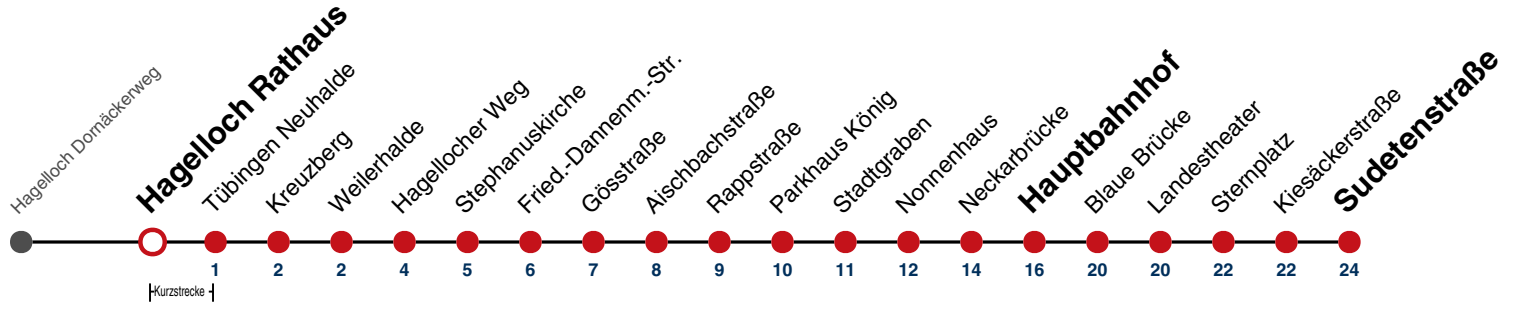

naldo-App & landesweite Fahrplanauskunft
(0800 29 82 743, kostenlos)

8

Hagelloch Rathaus → Tübingen Sudetenstraße

Gültig ab 10.12.2023

	Mo - Fr (Normal)	Mo - Fr (Ferien)	Samstag	Sonn-/Feiertag
05	18 ^A 57 ^A	18 ^A	18 ^A	19 ^A
06	27 57 ^A	07 ^A 37 ^A	07 ^A 37 ^A	08 ^A 38 ^A
07	27 57 ^A	07 ^A 37 ^A	07 ^A 37 ^A	08 ^A 38 ^A
08	27 57 ^A	07 ^A 37 ^A	07 ^A 37 ^A	08 ^A 38 ^A
09	27 57 ^A	07 ^A 37 ^A	07 ^A 37 ^A	08 ^A 38 ^A
10	27 57 ^A	07 ^A 37 ^A	07 ^A 37 ^A	08 ^A 38 ^A
11	27 57 ^A	07 ^A 37 ^A	07 ^A 37 ^A	08 ^A 38 ^A
12	27 57 ^A	07 ^A 37 ^A	07 ^A 37 ^A	08 ^A 38 ^A
13	27 57 ^A	07 ^A 37 ^A	07 ^A 37 ^A	08 ^A 38 ^A
14	27 57 ^A	07 ^A 37 ^A	07 ^A 37 ^A	08 ^A 38 ^A
15	27 57 ^A	07 ^A 37 ^A	07 ^A 37 ^A	08 ^A 38 ^A
16	27 57 ^A	07 ^A 37 ^A	07 ^A 37 ^A	08 ^A 38 ^A
17	27 57 ^A	07 ^A 37 ^A	07 ^A 37 ^A	08 ^A 38 ^A
18	27 57 ^A	07 ^A 37 ^A	07 ^A 37 ^A	08 ^A _{A18} 38 ^A _{A18}
19	27 57 ^A	07 ^A 37 ^A	07 ^A 37 ^A	08 ^A _{A18} 38 ^A _{A18}
20	38 ^A	07 ^A 38 ^A	07 ^A 38 ^A	08 ^A _{A18} 38 ^A _{A18}
21	08 ^A 38 ^A	08 ^A 38 ^A	08 ^A 38 ^A	08 ^A _{A26} 38 ^A _{A26}
22	08 ^A 38 ^A	08 ^A 38 ^A	08 ^A 38 ^A	08 ^A _{A26} 38 ^A _{A26}
23	08 ^A 38 ^A	08 ^A 38 ^A	08 ^A 38 ^A	08 ^A _{A26} 38 ^A _{A26}
00				
01				