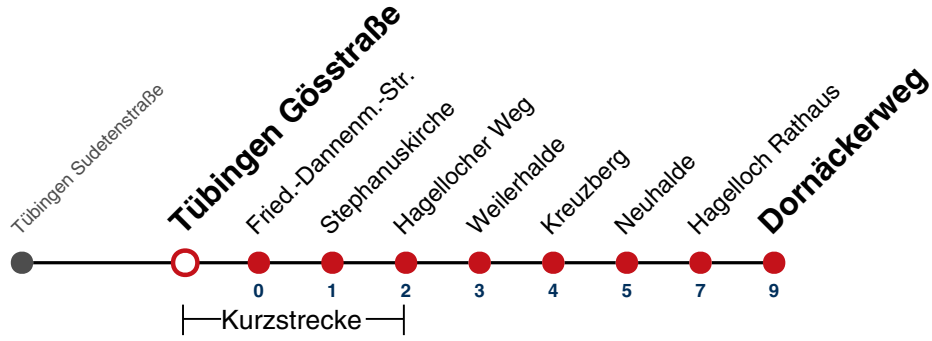

8

Tübingen Gösstraße → Hagelloch Dornäckerweg

Gültig ab 10.12.2023

	Mo - Fr (Normal)	Mo - Fr (Ferien)	Samstag	Sonn-/Feiertag
05	47	47	47	47
06	13 43	15 45	15 45	14 44
07	13 43	15 45	15 45	14 44
08	13 43	15 45	15 45	14 44
09	13 43	15 45	15 45	14 44
10	13 43	15 45	15 45	14 44
11	13 43	15 45	15 45	14 44
12	13 43	15 45	15 45	14 44
13	13 43	15 45	15 45	14 44
14	13 43	15 45	15 45	14 44
15	13 43	15 45	15 45	14 44
16	13 43	15 45	15 45	14 44
17	13 43	15 45	15 45	14 44
18	13 43	15 45	15 45	14^{A18} 44^{A18}
19	13 43	15 45	15 45	14^{A18} 44^{A18}
20	13 44	15 44	15 44	14^{A18} 44^{A18}
21	14 44	14 44	14 44	14^{A26} 44^{A26}
22	14 44	14 44	14 44	14^{A26} 44^{A26}
23	14 44	14 44	14 44	14^{A26} 44^{A26}
00	14	14	14	14^{A26}
01				

A18 nicht 24.12.

A26 nicht 24. und 31.12.

Ferienfahrplan gilt in den Winterferien (27.12.23 - 05.01.24) und in den Sommerferien (29.07.24 - 06.09.24).

Fahrplanauskünfte rund um die Uhr:
naldo-App & landesweite Fahrplanauskunft
(0800 29 82 743, kostenlos)