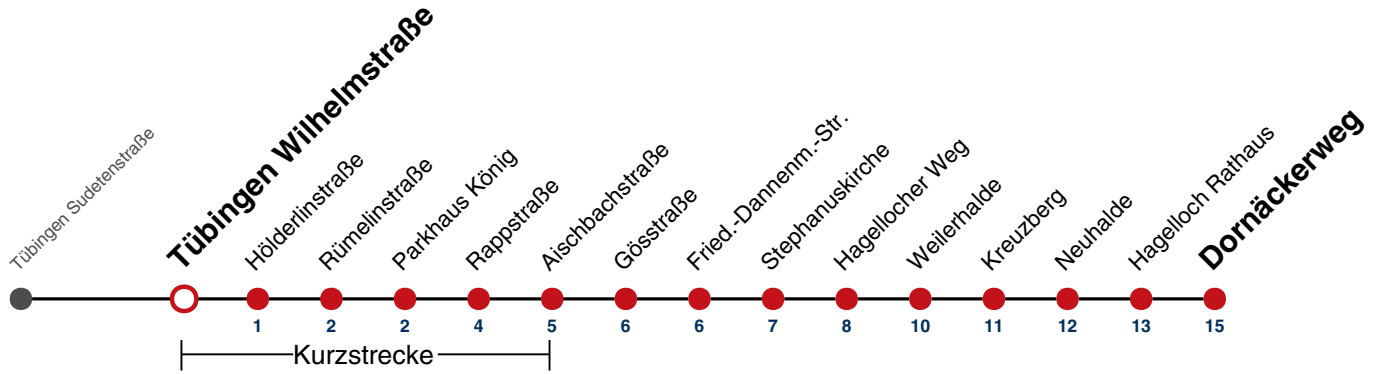

8

Tübingen Wilhelmstraße → Hagelloch Dornäckerweg

Gültig ab 10.12.2023

	Mo - Fr (Normal)	Mo - Fr (Ferien)	Samstag	Sonn-/Feiertag
05	41	41	41	41
06	06 36	08 38	08 38	08 38
07	06 36	08 38	08 38	08 38
08	06 36	08 38	08 38	08 38
09	06 36	08 38	08 38	08 38
10	06 36	08 38	08 38	08 38
11	06 36	08 38	08 38	08 38
12	06 36	08 38	08 38	08 38
13	06 36	08 38	08 38	08 38
14	06 36	08 38	08 38	08 38
15	06 36	08 38	08 38	08 38
16	06 36	08 38	08 38	08 38
17	06 36	08 38	08 38	08 38
18	06 36	08 38	08 38	08^{A18} 38^{A18}
19	06 36	08 38	08 38	08^{A18} 38^{A18}
20	06 38	08 38	08 38	08^{A18} 38^{A18}
21	08 38	08 38	08 38	08^{A26} 38^{A26}
22	08 38	08 38	08 38	08^{A26} 38^{A26}
23	08 38	08 38	08 38	08^{A26} 38^{A26}
00	08	08	08	08^{A26}
01				

A18 nicht 24.12.

A26 nicht 24. und 31.12.

Ferienfahrplan gilt in den Winterferien (27.12.23 - 05.01.24) und in den Sommerferien (29.07.24 - 06.09.24).

Fahrplanauskünfte rund um die Uhr:
naldo-App & landesweite Fahrplanauskunft
(0800 29 82 743, kostenlos)