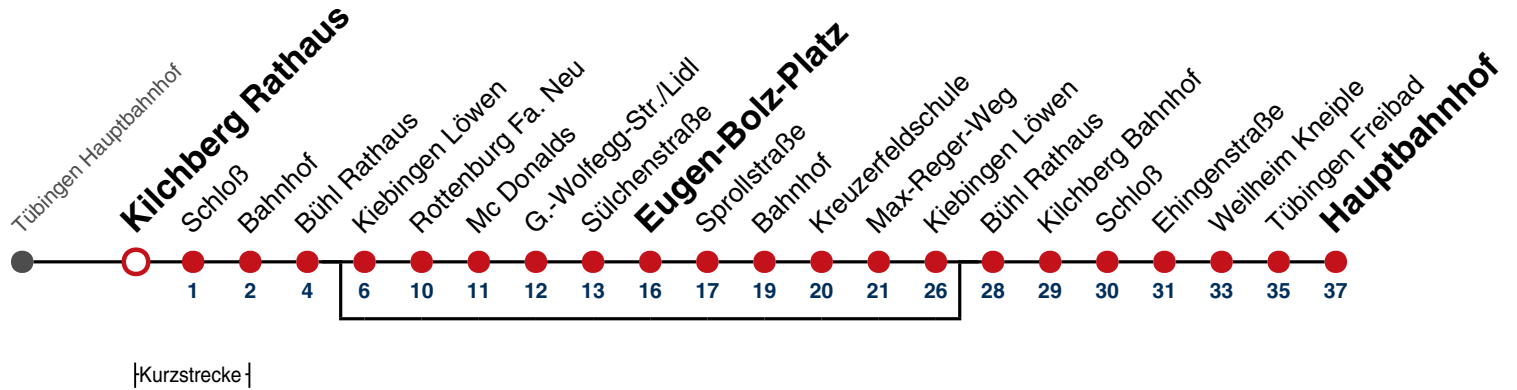

N2 verkehrt nur Nächte So/Mo, Mo/Di, Di/Mi, Mi/Do

N3 verkehrt nur Nacht Do/Fr

N4 verkehrt nur Nächte Fr/Sa, Sa/So und Nächte vor Feiertagen

Anschlüsse am Hauptbahnhof auf die Linien N91, N92, N93, N94, N95, N96, N97 und N98.

Fahrplanauskünfte rund um die Uhr:
naldo-App & landesweite Fahrplanauskunft
(0800 29 82 743, kostenlos)

N88

Kilchberg Rathaus → Tübingen Hauptbahnhof

Gültig ab 10.12.2023

	täglich	
05-00		
01-02	12	
03	12 ^A _{N2}	12 ^{N1}
04	12 ^A _{N3}	12 ^{N4}

- A** bedient nicht von Kiebingen Löwen bis Kiebingen Löwen
- N1** verkehrt nur Nächte Do/Fr, Fr/Sa, Sa/So und Nächte vor Feiertagen
- N2** verkehrt nur Nächte So/Mo, Mo/Di, Di/Mi, Mi/Do

- N3** verkehrt nur Nacht Do/Fr
- N4** verkehrt nur Nächte Fr/Sa, Sa/So und Nächte vor Feiertagen