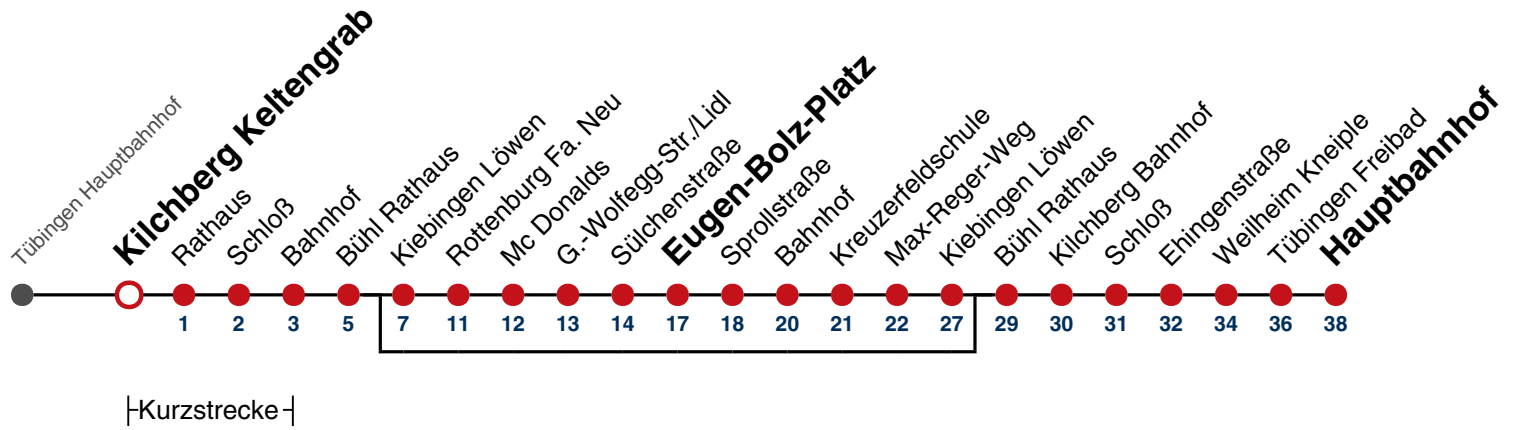

A bedient nicht von Kiebingen Löwen bis Kiebingen Löwen

N1 verkehrt nur Nächte Do/Fr, Fr/Sa, Sa/So und Nächte vor Feiertagen

N2 verkehrt nur Nächte So/Mo, Mo/Di, Di/Mi, Mi/Do

N3 verkehrt nur Nacht Do/Fr

N4 verkehrt nur Nächte Fr/Sa, Sa/So und Nächte vor Feiertagen

Anschlüsse am Hauptbahnhof auf die Linien N91, N92, N93, N94, N95, N96, N97 und N98.

Fahrplanauskünfte rund um die Uhr:
naldo-App & landesweite Fahrplanauskunft
(0800 29 82 743, kostenlos)

N88

Kilchberg Keltengrab → Tübingen Hauptbahnhof

Gültig ab 10.12.2023

täglich

05-00

01-02 11

03 11^A_{N2} 11^{N1}

04 11^A_{N3} 11^{N4}

A bedient nicht von Kiebingen Löwen bis Kiebingen Löwen

N1 verkehrt nur Nächte Do/Fr, Fr/Sa, Sa/So und Nächte vor Feiertagen

N2 verkehrt nur Nächte So/Mo, Mo/Di, Di/Mi, Mi/Do

N3 verkehrt nur Nacht Do/Fr

N4 verkehrt nur Nächte Fr/Sa, Sa/So und Nächte vor Feiertagen

Anschlüsse am Hauptbahnhof auf die Linien N91, N92, N93, N94, N95, N96, N97 und N98.