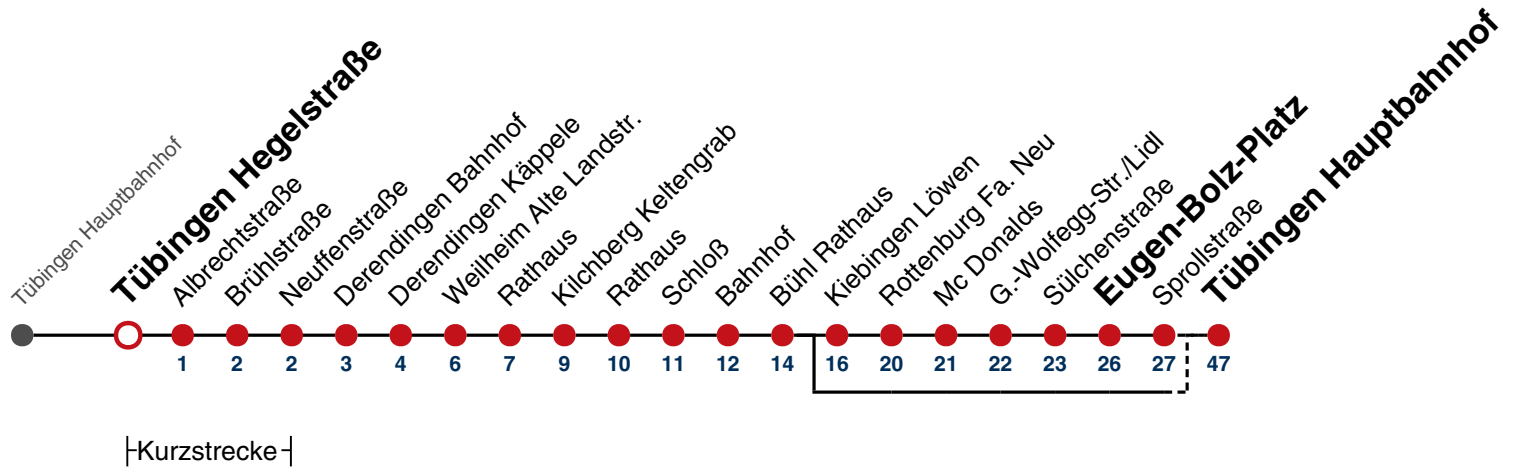

N88

Tübingen Hauptbahnhof

Gültig ab 10.12.2023

┌Kurzstrecke┐

	täglich	
05-00		
01-02	00	
03	00 ^A _{N2}	00 ^{N1}
04	00 ^A _{N3}	00 ^{N4}

- A** bedient nicht von Kiebingen Löwen bis Rottenburg Bhf
- N1** verkehrt nur Nächte Do/Fr, Fr/Sa, Sa/So und Nächte vor Feiertagen
- N2** verkehrt nur Nächte So/Mo, Mo/Di, Di/Mi, Mi/Do

- N3** verkehrt nur Nacht Do/Fr
- N4** verkehrt nur Nächte Fr/Sa, Sa/So und Nächte vor Feiertagen

Anschlüsse am Hauptbahnhof auf die Linien N91, N92, N93, N94, N95, N96, N97 und N98.

Fahrplanauskünfte rund um die Uhr:
 naldo-App & landesweite Fahrplanauskunft
 (0800 29 82 743, kostenlos)

N88

Tübingen Hegelstraße → Tübingen Hauptbahnhof

Gültig ab 10.12.2023

	täglich
05-00	
01-02	02
03	02 ^A _{N2} 02 ^{N1}
04	02 ^A _{N3} 02 ^{N4}

A bedient nicht von Kiebingen Löwen bis Rottenburg Sprollstraße