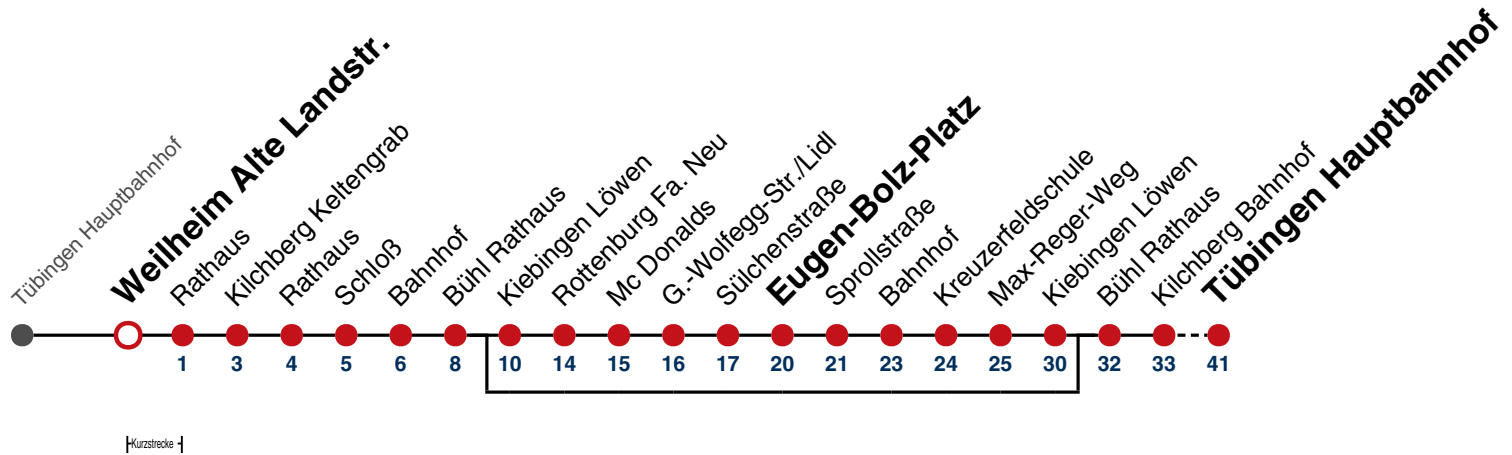

N88

Tübingen Derend. Käppele → Tübingen Hauptbahnhof

Gültig ab 10.12.2023

	täglich
05-00	
01-02	06
03	06 ^A _{N2} 06 ^{N1}
04	06 ^A _{N3} 06 ^{N4}

- A** bedient nicht von Kiebingen Löwen bis Kiebingen Löwen
- N1** verkehrt nur Nächte Do/Fr, Fr/Sa, Sa/So und Nächte vor Feiertagen
- N2** verkehrt nur Nächte So/Mo, Mo/Di, Di/Mi, Mi/Do

- N3** verkehrt nur Nacht Do/Fr
- N4** verkehrt nur Nächte Fr/Sa, Sa/So und Nächte vor Feiertagen

Anschlüsse am Hauptbahnhof auf die Linien N91, N92, N93, N94, N95, N96, N97 und N98.

Fahrplanauskünfte rund um die Uhr:
 naldo-App & landesweite Fahrplanauskunft
 (0800 29 82 743, kostenlos)

N88

Weilheim Alte Landstr. → Tübingen Hauptbahnhof

Gültig ab 10.12.2023

	täglich
05-00	
01-02	08
03	08 ^A _{N2} 08 ^{N1}
04	08 ^A _{N3} 08 ^{N4}

- A** bedient nicht von Kiebingen Löwen bis Kiebingen Löwen
- N1** verkehrt nur Nächte Do/Fr, Fr/Sa, Sa/So und Nächte vor Feiertagen
- N2** verkehrt nur Nächte So/Mo, Mo/Di, Di/Mi, Mi/Do