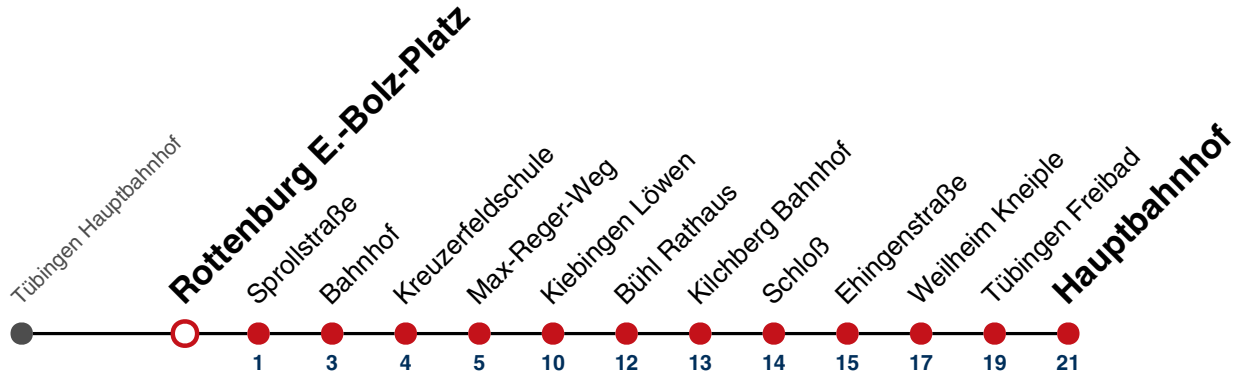

N1 verkehrt nur Nächte Do/Fr, Fr/Sa, Sa/So und Nächte vor Feiertagen

N4 verkehrt nur Nächte Fr/Sa, Sa/So und Nächte vor Feiertagen

Anschlüsse am Hauptbahnhof auf die Linien N91, N92, N93, N94, N95, N96, N97 und N98.

Fahrplanauskünfte rund um die Uhr:
naldo-App & landesweite Fahrplanauskunft
(0800 29 82 743, kostenlos)

N88

Rottenburg E.-Bolz-Platz → Tübingen Hauptbahnhof

Gültig ab 10.12.2023

täglich	
05	
06	
07	
08	
09	
10	
11	
12	
13	
14	
15	
16	
17	
18	
19	
20	
21	
22	
23	
00	
01	28
02	28
03	28 ^{N1}
04	28 ^{N4}