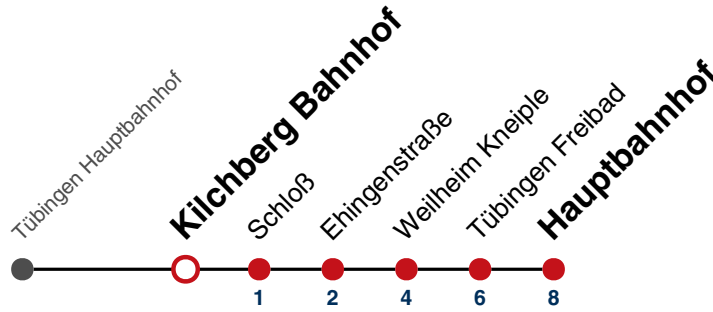

N88

Kilchberg Bahnhof → Tübingen Hauptbahnhof

Gültig ab 10.12.2023

täglich	
05	
06	
07	
08	
09	
10	
11	
12	
13	
14	
15	
16	
17	
18	
19	
20	
21	
22	
23	
00	
01	41
02	41
03	19^{N2} 41^{N1}
04	19^{N3} 41^{N4}

N1 verkehrt nur Nächte Do/Fr, Fr/Sa, Sa/So und Nächte vor Feiertagen

N2 verkehrt nur Nächte So/Mo, Mo/Di, Di/Mi, Mi/Do

N3 verkehrt nur Nacht Do/Fr

N4 verkehrt nur Nächte Fr/Sa, Sa/So und Nächte vor Feiertagen

Anschlüsse am Hauptbahnhof auf die Linien N91, N92, N93, N94, N95, N96, N97 und N98.

Fahrplanauskünfte rund um die Uhr:

naldo-App & landesweite Fahrplanauskunft

(0800 29 82 743, kostenlos)