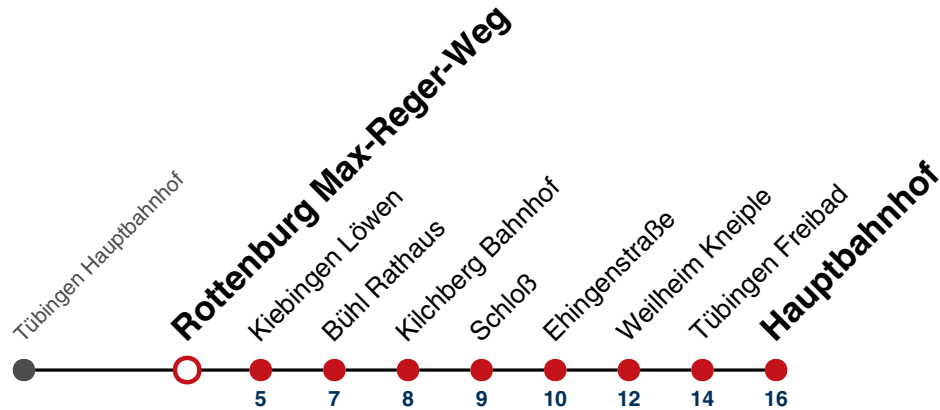

N1 verkehrt nur Nächte Do/Fr, Fr/Sa, Sa/So und Nächte vor Feiertagen

N4 verkehrt nur Nächte Fr/Sa, Sa/So und Nächte vor Feiertagen

Anschlüsse am Hauptbahnhof auf die Linien N91, N92, N93, N94, N95, N96, N97 und N98.

Fahrplanauskünfte rund um die Uhr:

naldo-App & landesweite Fahrplanauskunft
(0800 29 82 743, kostenlos)

N88

Rottenburg Max-Reger-Weg → Tübingen Hauptbahnhof

Gültig ab 10.12.2023

täglich	
05	
06	
07	
08	
09	
10	
11	
12	
13	
14	
15	
16	
17	
18	
19	
20	
21	
22	
23	
00	
01	33
02	33
03	33 ^{N1}
04	33 ^{N4}