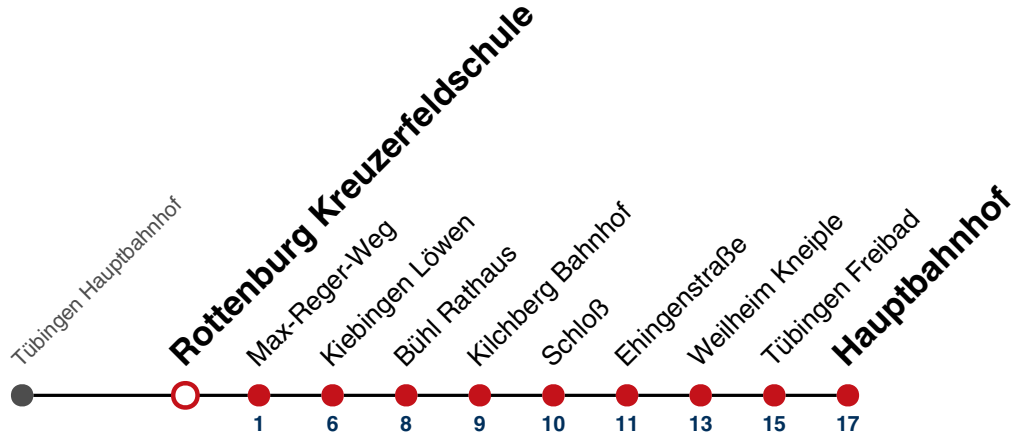

N1 verkehrt nur Nächte Do/Fr, Fr/Sa, Sa/So und Nächte vor Feiertagen

N4 verkehrt nur Nächte Fr/Sa, Sa/So und Nächte vor Feiertagen

Anschlüsse am Hauptbahnhof auf die Linien N91, N92, N93, N94, N95, N96, N97 und N98.

Fahrplanauskünfte rund um die Uhr:
naldo-App & landesweite Fahrplanauskunft
(0800 29 82 743, kostenlos)

N88

Rottenburg Kreuzerfeldschule → Tübingen Hauptbahnhof

Gültig ab 10.12.2023

täglich	
05	
06	
07	
08	
09	
10	
11	
12	
13	
14	
15	
16	
17	
18	
19	
20	
21	
22	
23	
00	
01	32
02	32
03	32 ^{N1}
04	32 ^{N4}