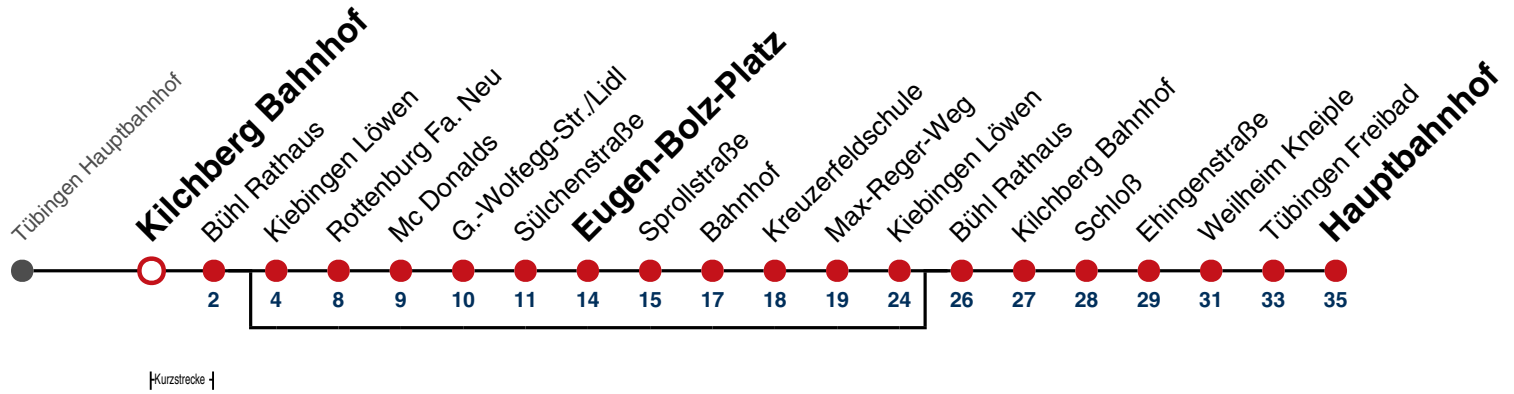

Gültig ab 10.12.2023

|Kurzstrecke|

täglich	
05	
06	
07	
08	
09	
10	
11	
12	
13	
14	
15	
16	
17	
18	
19	
20	
21	
22	
23	
00	
01	13
02	13
03	13 ^A _{N2} 13 ^{N1}
04	13 ^A _{N3} 13 ^{N4}

- A** bedient nicht von Kiebingen Löwen bis Kiebingen Löwen
- N1** verkehrt nur Nächte Do/Fr, Fr/Sa, Sa/So und Nächte vor Feiertagen
- N2** verkehrt nur Nächte So/Mo, Mo/Di, Di/Mi, Mi/Do

- N3** verkehrt nur Nacht Do/Fr
- N4** verkehrt nur Nächte Fr/Sa, Sa/So und Nächte vor Feiertagen

Anschlüsse am Hauptbahnhof auf die Linien N91, N92, N93, N94, N95, N96, N97 und N98.

Fahrplanauskünfte rund um die Uhr:
 naldo-App & landesweite Fahrplanauskunft
 (0800 29 82 743, kostenlos)

N88

Kilchberg Bahnhof → Tübingen Hauptbahnhof

Gültig ab 10.12.2023

Kurzstrecke

täglich

05-00

01-02 14

03 14^A_{N2} 14^{N1}