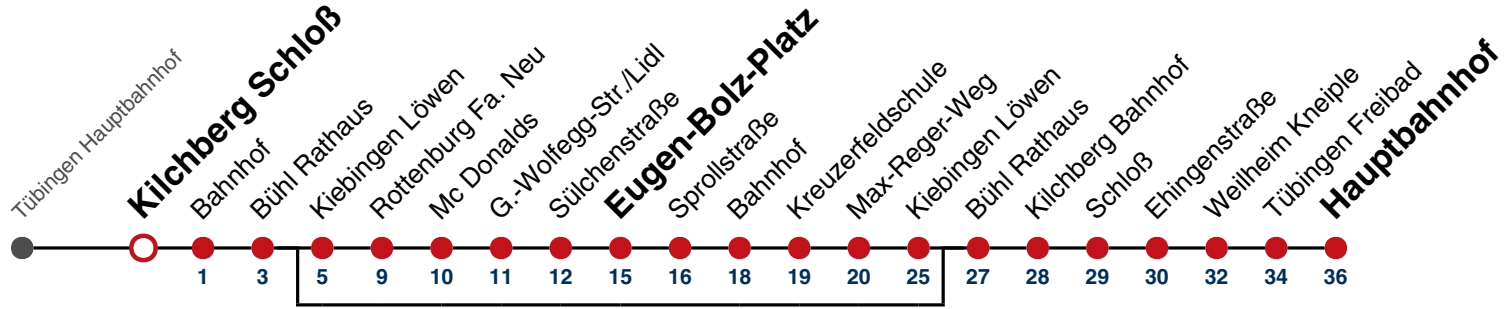

Anschlüsse am Hauptbahnhof auf die Linien N91, N92, N93, N94, N95, N96, N97 und N98.

Fahrplanauskünfte rund um die Uhr:
 naldo-App & landesweite Fahrplanauskunft
 (0800 29 82 743, kostenlos)

N88

Kilchberg Schloß → Tübingen Hauptbahnhof

Gültig ab 10.12.2023

|Kurzstrecke|

täglich	
05	
06	
07	
08	
09	
10	
11	
12	
13	
14	
15	
16	
17	
18	
19	
20	
21	
22	
23	
00	
01	13
02	13
03	13 ^A _{N2} 13 ^{N1}
04	13 ^A _{N3} 13 ^{N4}

- A** bedient nicht von Kiebingen Löwen bis Kiebingen Löwen
- N1** verkehrt nur Nächte Do/Fr, Fr/Sa, Sa/So und Nächte vor Feiertagen
- N2** verkehrt nur Nächte So/Mo, Mo/Di, Di/Mi, Mi/Do