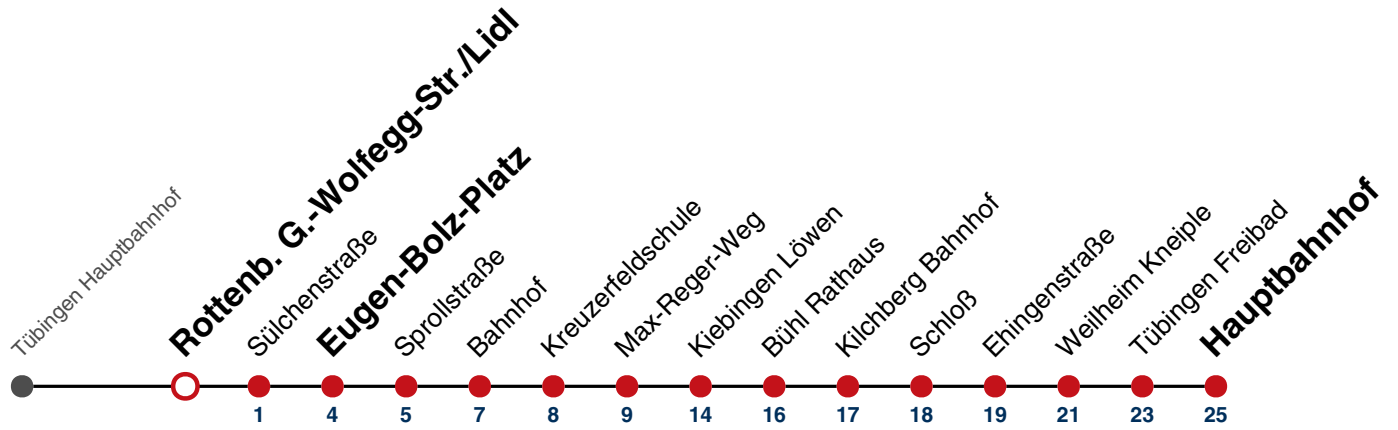

N1 verkehrt nur Nächte Do/Fr, Fr/Sa, Sa/So und Nächte vor Feiertagen

N4 verkehrt nur Nächte Fr/Sa, Sa/So und Nächte vor Feiertagen

Anschlüsse am Hauptbahnhof auf die Linien N91, N92, N93, N94, N95, N96, N97 und N98.

Fahrplanauskünfte rund um die Uhr:
naldo-App & landesweite Fahrplanauskunft
(0800 29 82 743, kostenlos)

N88

Rottenb. G.-Wolfegg-Str./Lidl → Tübingen Hauptbahnhof

Gültig ab 10.12.2023

täglich	
05	
06	
07	
08	
09	
10	
11	
12	
13	
14	
15	
16	
17	
18	
19	
20	
21	
22	
23	
00	
01	24
02	24
03	24 ^{N1}
04	24 ^{N4}