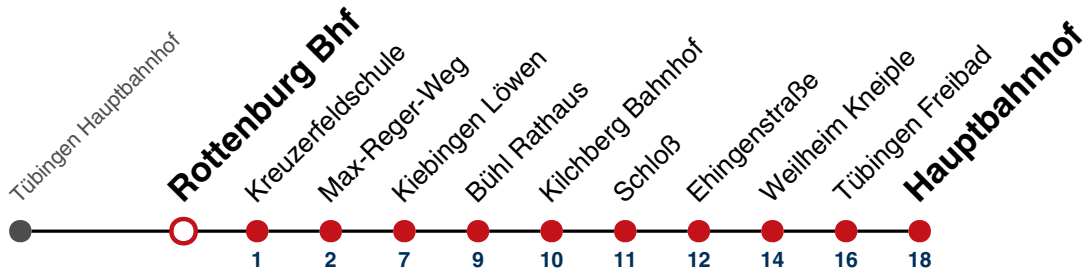

N1 verkehrt nur Nächte Do/Fr, Fr/Sa, Sa/So und Nächte vor Feiertagen

N4 verkehrt nur Nächte Fr/Sa, Sa/So und Nächte vor Feiertagen

Anschlüsse am Hauptbahnhof auf die Linien N91, N92, N93, N94, N95, N96, N97 und N98.

Fahrplanauskünfte rund um die Uhr:
naldo-App & landesweite Fahrplanauskunft
(0800 29 82 743, kostenlos)

N88

Rottenburg Bhf → Tübingen Hauptbahnhof

Gültig ab 10.12.2023

täglich	
05	
06	
07	
08	
09	
10	
11	
12	
13	
14	
15	
16	
17	
18	
19	
20	
21	
22	
23	
00	
01	31
02	31
03	31 ^{N1}
04	31 ^{N4}