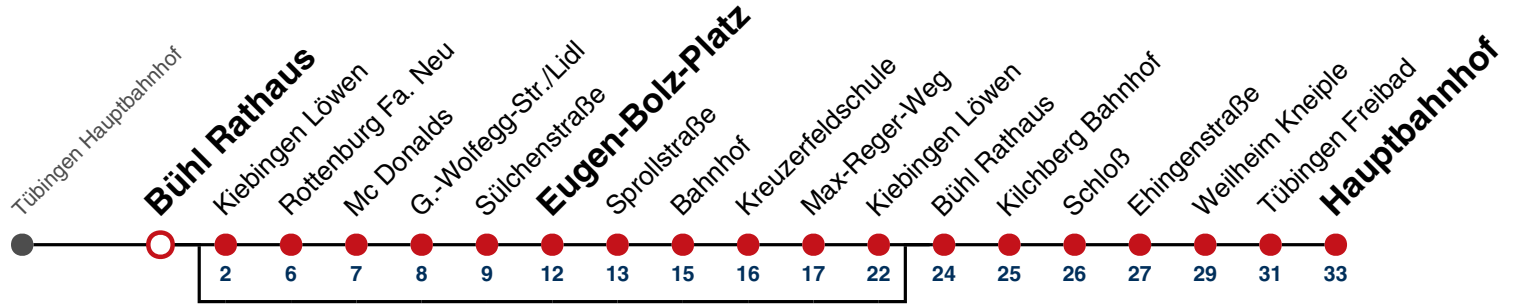

N88

Bühl Rathaus → Tübingen Hauptbahnhof

Gültig ab 10.12.2023

täglich	
05	
06	
07	
08	
09	
10	
11	
12	
13	
14	
15	
16	
17	
18	
19	
20	
21	
22	
23	
00	
01	16
02	16
03	16^A_{N2} 16^{N1}
04	16^A_{N3} 16^{N4}

A bedient nicht von Kiebingen Löwen bis Kiebingen Löwen

N1 verkehrt nur Nächte Do/Fr, Fr/Sa, Sa/So und Nächte vor Feiertagen

N2 verkehrt nur Nächte So/Mo, Mo/Di, Di/Mi, Mi/Do

N3 verkehrt nur Nacht Do/Fr

N4 verkehrt nur Nächte Fr/Sa, Sa/So und Nächte vor Feiertagen

Anschlüsse am Hauptbahnhof auf die Linien N91, N92, N93, N94, N95, N96, N97 und N98.

Fahrplanauskünfte rund um die Uhr:

naldo-App & landesweite Fahrplanauskunft

(0800 29 82 743, kostenlos)