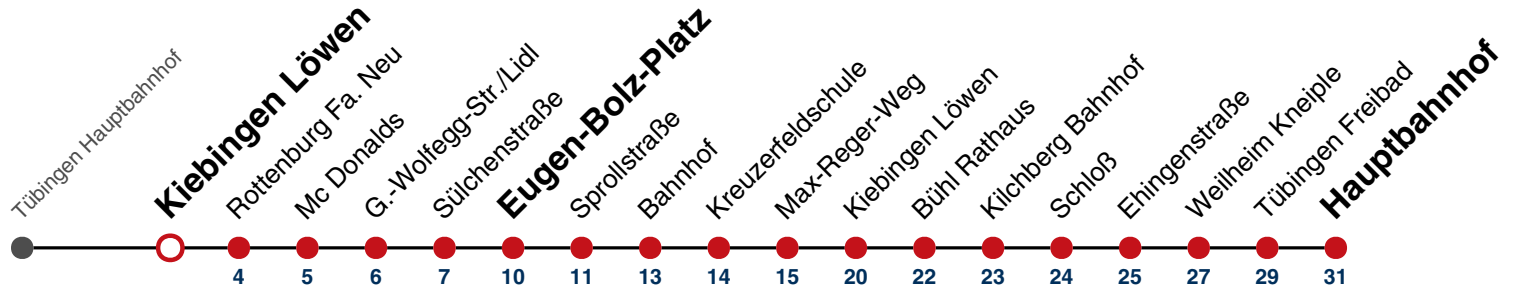

N88

Kiebingen Löwen → Tübingen Hauptbahnhof

Gültig ab 10.12.2023

täglich

05

06

07

08

09

10

11

12

13

14

15

16

17

18

19

20

21

22

23

00

01 18

02 18

03 18^{N1}

04 18^{N4}

N1 verkehrt nur Nächte Do/Fr, Fr/Sa, Sa/So und Nächte vor Feiertagen

N4 verkehrt nur Nächte Fr/Sa, Sa/So und Nächte vor Feiertagen

Anschlüsse am Hauptbahnhof auf die Linien N91, N92, N93, N94, N95, N96, N97 und N98.

Fahrplanauskünfte rund um die Uhr:

naldo-App & landesweite Fahrplanauskunft

(0800 29 82 743, kostenlos)