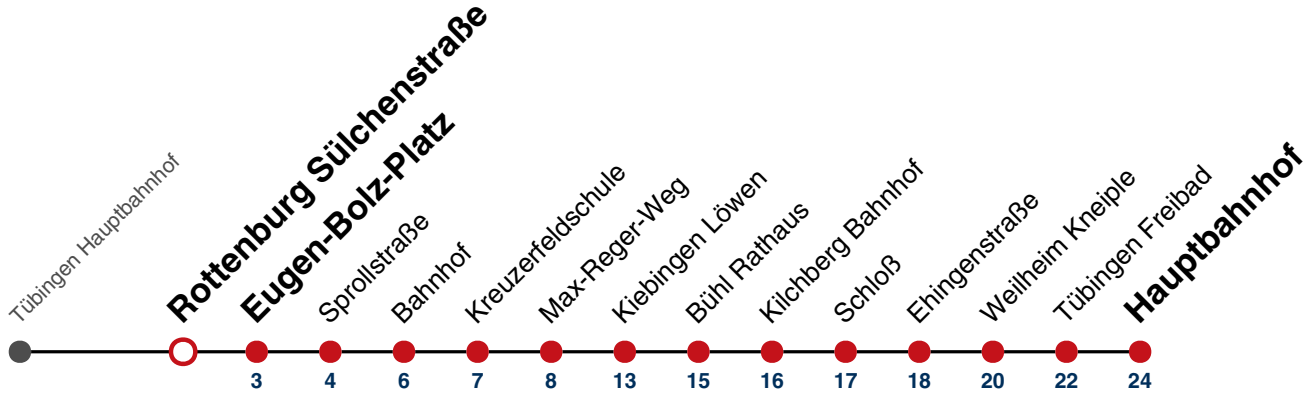

N1 verkehrt nur Nächte Do/Fr, Fr/Sa, Sa/So und Nächte vor Feiertagen

N4 verkehrt nur Nächte Fr/Sa, Sa/So und Nächte vor Feiertagen

Anschlüsse am Hauptbahnhof auf die Linien N91, N92, N93, N94, N95, N96, N97 und N98.

Fahrplanauskünfte rund um die Uhr:
naldo-App & landesweite Fahrplanauskunft
(0800 29 82 743, kostenlos)

N88

Rottenburg Sülchenstraße → Tübingen Hauptbahnhof

Gültig ab 10.12.2023

täglich

05	
06	
07	
08	
09	
10	
11	
12	
13	
14	
15	
16	
17	
18	
19	
20	
21	
22	
23	
00	
01	25
02	25
03	25 ^{N1}
04	25 ^{N4}