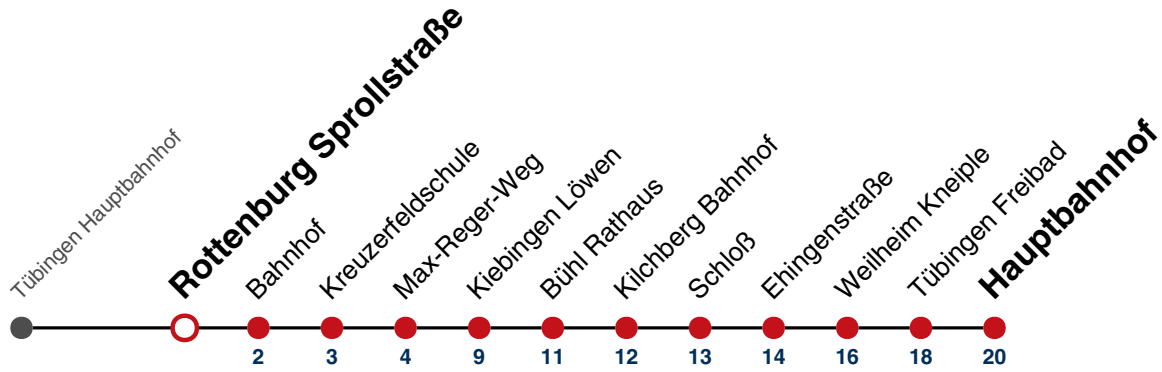

N1 verkehrt nur Nächte Do/Fr, Fr/Sa, Sa/So und Nächte vor Feiertagen

N4 verkehrt nur Nächte Fr/Sa, Sa/So und Nächte vor Feiertagen

Anschlüsse am Hauptbahnhof auf die Linien N91, N92, N93, N94, N95, N96, N97 und N98.

Fahrplanauskünfte rund um die Uhr:
naldo-App & landesweite Fahrplanauskunft
(0800 29 82 743, kostenlos)

N88

Rottenburg Sprollstraße → Tübingen Hauptbahnhof

Gültig ab 10.12.2023

täglich	
05	
06	
07	
08	
09	
10	
11	
12	
13	
14	
15	
16	
17	
18	
19	
20	
21	
22	
23	
00	
01	29
02	29
03	29 ^{N1}
04	29 ^{N4}