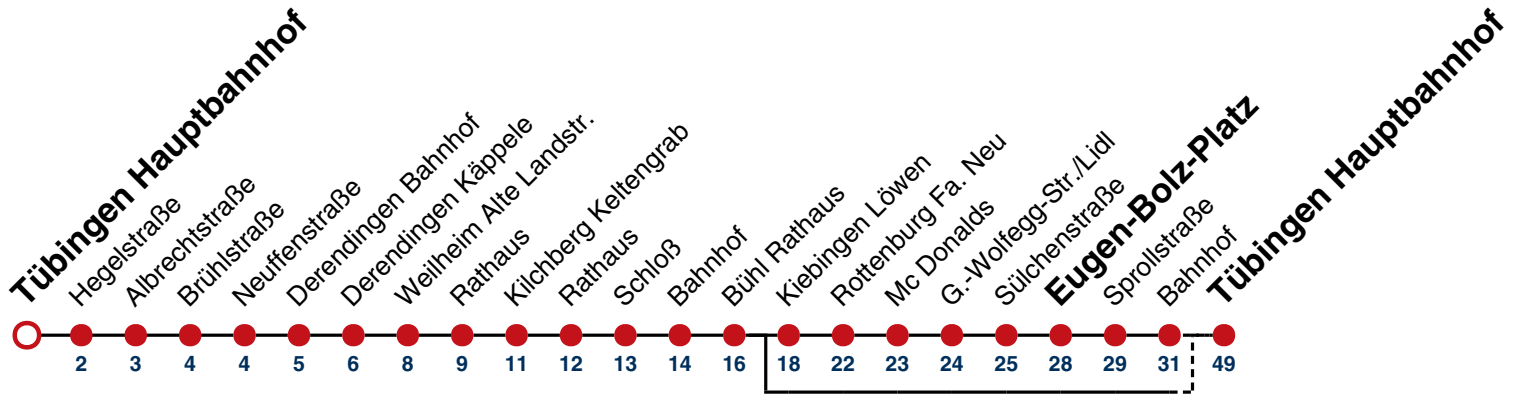

N88

Tübingen Hauptbahnhof

Gültig ab 10.12.2023

┌Kurzstrecke┐

	täglich	
05-00		
01-02	00	
03	00 ^A _{N2}	00 ^{N1}
04	00 ^A _{N3}	00 ^{N4}

- A** bedient nicht von Kiebingen Löwen bis Rottenburg Bhf
- N1** verkehrt nur Nächte Do/Fr, Fr/Sa, Sa/So und Nächte vor Feiertagen
- N2** verkehrt nur Nächte So/Mo, Mo/Di, Di/Mi, Mi/Do

- N3** verkehrt nur Nacht Do/Fr
- N4** verkehrt nur Nächte Fr/Sa, Sa/So und Nächte vor Feiertagen

Anschlüsse am Hauptbahnhof auf die Linien N91, N92, N93, N94, N95, N96, N97 und N98.

Fahrplanauskünfte rund um die Uhr:
 naldo-App & landesweite Fahrplanauskunft
 (0800 29 82 743, kostenlos)

N88

Tübingen Hegelstraße → Tübingen Hauptbahnhof

Gültig ab 10.12.2023

	täglich
05-00	
01-02	02
03	02 ^A _{N2} 02 ^{N1}
04	02 ^A _{N3} 02 ^{N4}

A bedient nicht von Kiebingen Löwen bis Rottenburg Sprollstraße