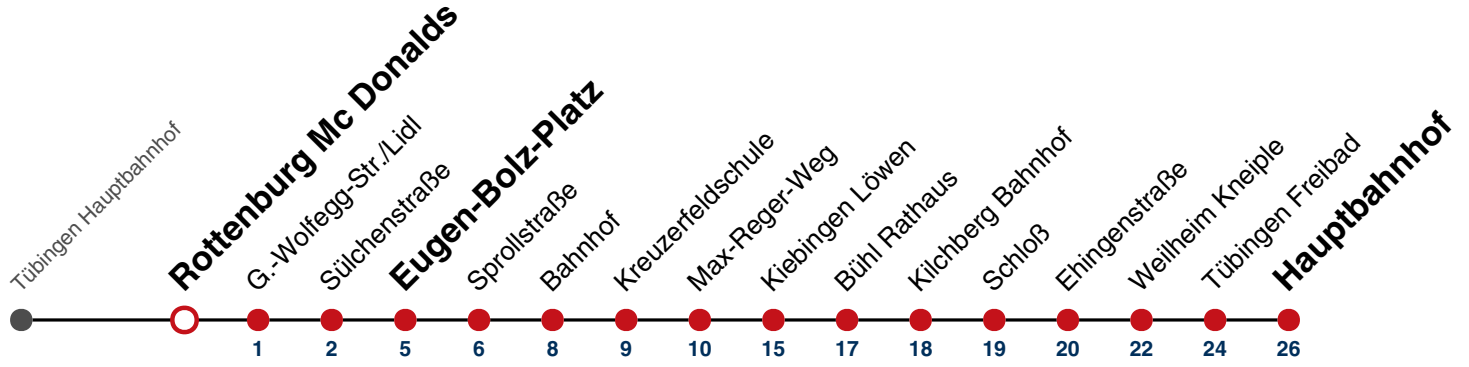

N1 verkehrt nur Nächte Do/Fr, Fr/Sa, Sa/So und Nächte vor Feiertagen

N4 verkehrt nur Nächte Fr/Sa, Sa/So und Nächte vor Feiertagen

Anschlüsse am Hauptbahnhof auf die Linien N91, N92, N93, N94, N95, N96, N97 und N98.

Fahrplanauskünfte rund um die Uhr:
naldo-App & landesweite Fahrplanauskunft
(0800 29 82 743, kostenlos)

N88

Rottenburg Mc Donalds → Tübingen Hauptbahnhof

Gültig ab 10.12.2023

täglich	
05	
06	
07	
08	
09	
10	
11	
12	
13	
14	
15	
16	
17	
18	
19	
20	
21	
22	
23	
00	
01	23
02	23
03	23 ^{N1}
04	23 ^{N4}