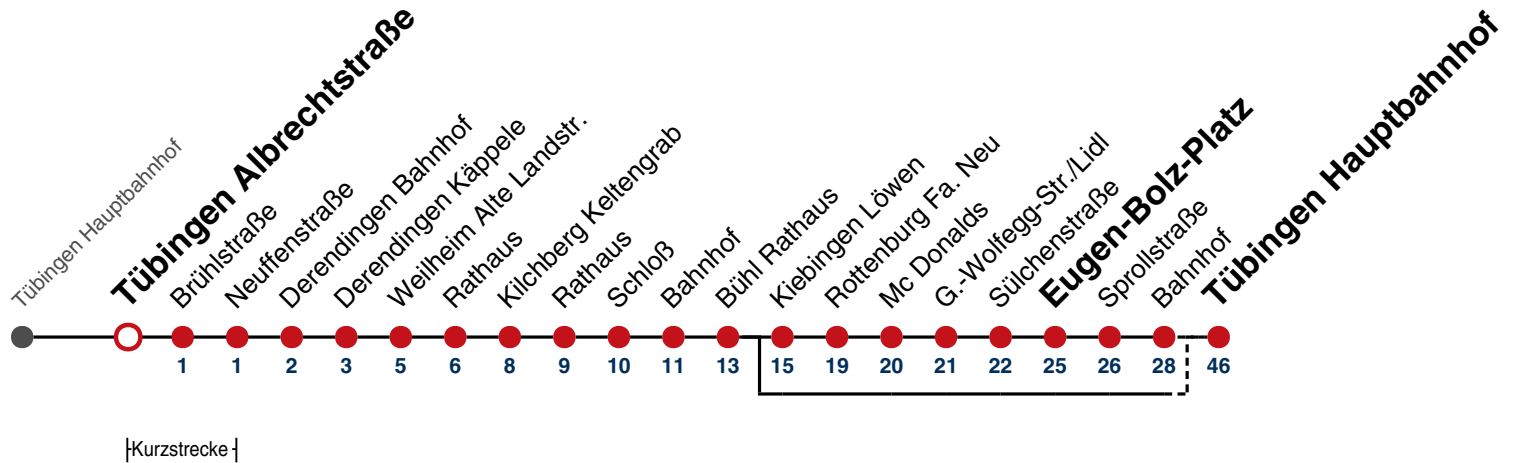

Anschlüsse am Hauptbahnhof auf die Linien N91, N92, N93, N94, N95, N96, N97 und N98.

Fahrplanauskünfte rund um die Uhr:
naldo-App & landesweite Fahrplanauskunft
(0800 29 82 743, kostenlos)

N88

Tübingen Albrechtstraße → Tübingen Hauptbahnhof

Gültig ab 10.12.2023

	täglich
05-00	
01-02	03
03	03 ^A _{N2} 03 ^{N1}
04	03 ^A _{N3} 03 ^{N4}

- A** bedient nicht von Kiebingen Löwen bis Rottenburg Bhf
- N1** verkehrt nur Nächte Do/Fr, Fr/Sa, Sa/So und Nächte vor Feiertagen
- N2** verkehrt nur Nächte So/Mo, Mo/Di, Di/Mi, Mi/Do

- N3** verkehrt nur Nacht Do/Fr
- N4** verkehrt nur Nächte Fr/Sa, Sa/So und Nächte vor Feiertagen

Anschlüsse am Hauptbahnhof auf die Linien N91, N92, N93, N94, N95, N96, N97 und N98.

Fahrplanauskünfte rund um die Uhr:
naldo-App & landesweite Fahrplanauskunft
(0800 29 82 743, kostenlos)