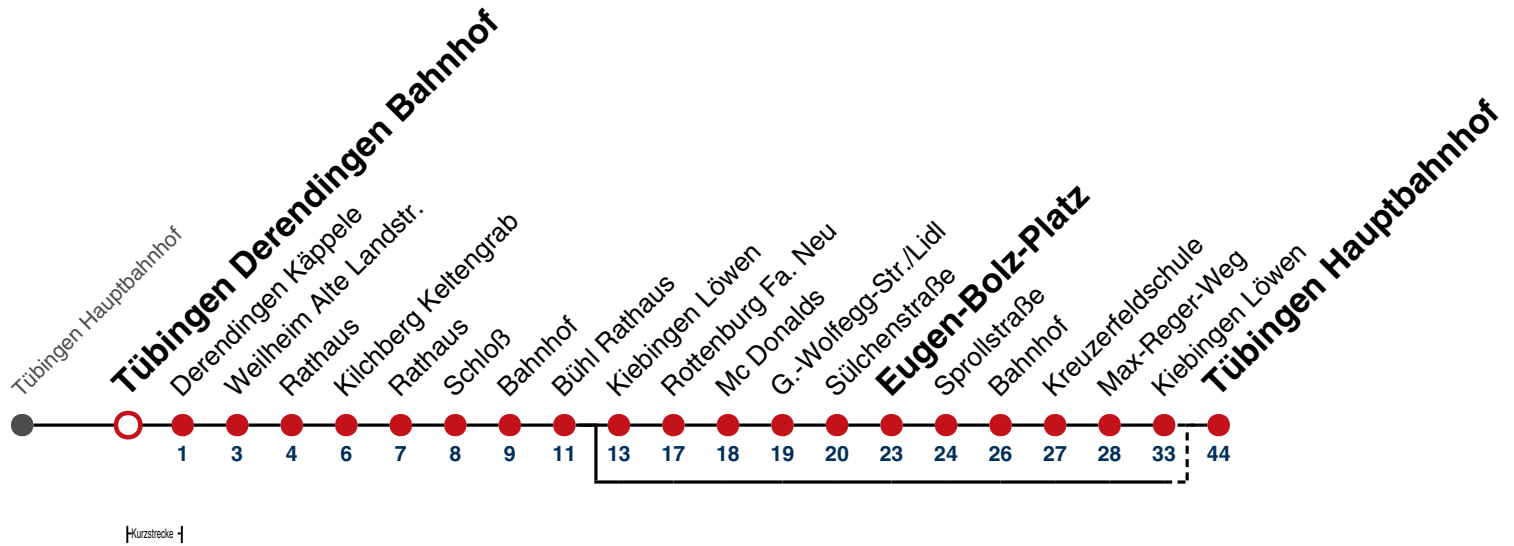

N88

Tübingen Derendingen Bahnhof → Tübingen Hauptbahnhof

Gültig ab 10.12.2023

	täglich
05-00	
01-02	05
03	05^A_{N2} 05^{N1}
04	05^A_{N3} 05^{N4}

- **A** bedient nicht von Kiebingen Löwen bis Kiebingen Löwen
- **N1** verkehrt nur Nächte Do/Fr, Fr/Sa, Sa/So und Nächte vor Feiertagen
- **N2** verkehrt nur Nächte So/Mo, Mo/Di, Di/Mi, Mi/Do

- **N3** verkehrt nur Nacht Do/Fr
- **N4** verkehrt nur Nächte Fr/Sa, Sa/So und Nächte vor Feiertagen

Anschlüsse am Hauptbahnhof auf die Linien N91, N92, N93, N94, N95, N96, N97 und N98.

Fahrplanauskünfte rund um die Uhr:
naldo-App & landesweite Fahrplanauskunft
(0800 29 82 743, kostenlos)