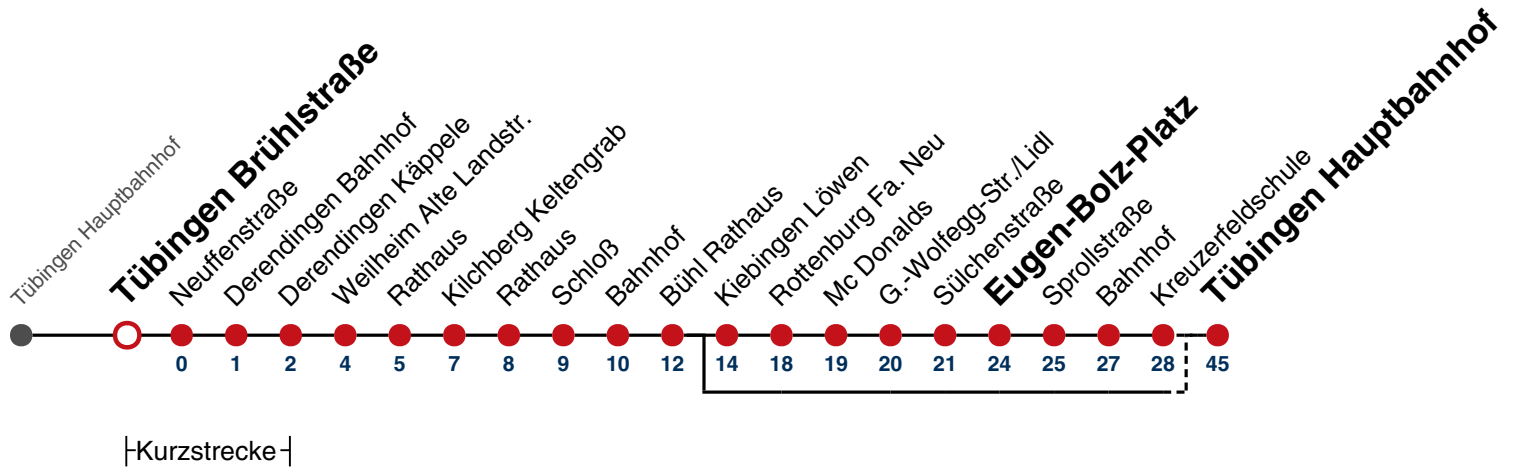

Gültig ab 10.12.2023

	täglich
05-00	
01-02	03
03	03 ^A _{N2} 03 ^{N1}
04	03 ^A _{N3} 03 ^{N4}

- A** bedient nicht von Kiebingen Löwen bis Rottenburg Bhf
- N1** verkehrt nur Nächte Do/Fr, Fr/Sa, Sa/So und Nächte vor Feiertagen
- N2** verkehrt nur Nächte So/Mo, Mo/Di, Di/Mi, Mi/Do

- N3** verkehrt nur Nacht Do/Fr
- N4** verkehrt nur Nächte Fr/Sa, Sa/So und Nächte vor Feiertagen

Anschlüsse am Hauptbahnhof auf die Linien N91, N92, N93, N94, N95, N96, N97 und N98.

Fahrplanauskünfte rund um die Uhr:
 naldo-App & landesweite Fahrplanauskunft
 (0800 29 82 743, kostenlos)

N88

Tübingen Brühlstraße → Tübingen Hauptbahnhof

Gültig ab 10.12.2023

	täglich
05-00	
01-02	04
03	04 ^A _{N2} 04 ^{N1}
04	04 ^A _{N3} 04 ^{N4}

- A** bedient nicht von Kiebingen Löwen bis Rottenburg Kreuzerfeldschule
- N1** verkehrt nur Nächte Do/Fr, Fr/Sa, Sa/So und Nächte vor Feiertagen
- N2** verkehrt nur Nächte So/Mo, Mo/Di, Di/Mi, Mi/Do