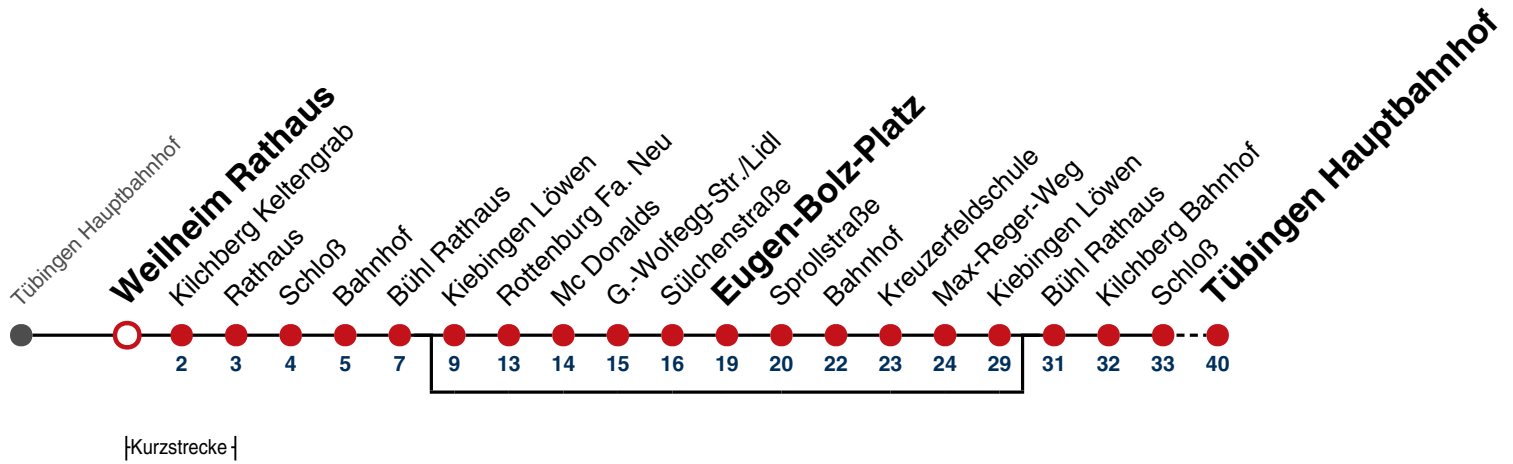

N88

Weilheim Rathaus → Tübingen Hauptbahnhof

Gültig ab 10.12.2023

täglich

05-00

01-02 09

03 09^A_{N2} 09^{N1}

04 09^A_{N3} 09^{N4}

A bedient nicht von Kiebingen Löwen bis Kiebingen Löwen

N1 verkehrt nur Nächte Do/Fr, Fr/Sa, Sa/So und Nächte vor Feiertagen

N2 verkehrt nur Nächte So/Mo, Mo/Di, Di/Mi, Mi/Do

N3 verkehrt nur Nacht Do/Fr

N4 verkehrt nur Nächte Fr/Sa, Sa/So und Nächte vor Feiertagen

Anschlüsse am Hauptbahnhof auf die Linien N91, N92, N93, N94, N95, N96, N97 und N98.

Fahrplanauskünfte rund um die Uhr:
naldo-App & landesweite Fahrplanauskunft
(0800 29 82 743, kostenlos)