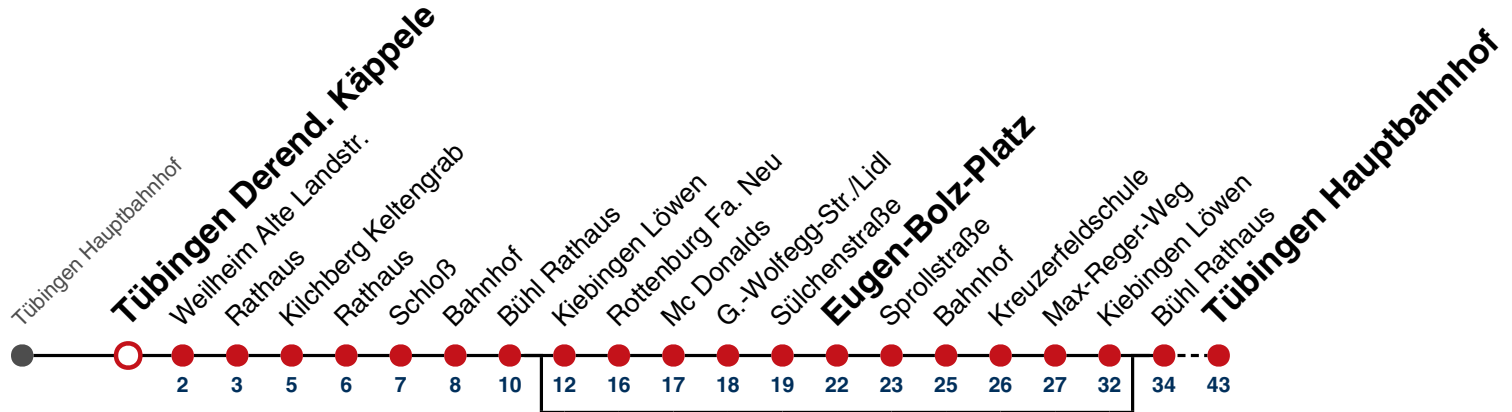

- N3** verkehrt nur Nacht Do/Fr
- N4** verkehrt nur Nächte Fr/Sa, Sa/So und Nächte vor Feiertagen

Anschlüsse am Hauptbahnhof auf die Linien N91, N92, N93, N94, N95, N96, N97 und N98.

Fahrplanauskünfte rund um die Uhr:
naldo-App & landesweite Fahrplanauskunft
(0800 29 82 743, kostenlos)

N88

Tübingen Derend. Käppele → Tübingen Hauptbahnhof

Gültig ab 10.12.2023

	täglich
05-00	
01-02	06
03	06 ^A _{N2} 06 ^{N1}
04	06 ^A _{N3} 06 ^{N4}

- A** bedient nicht von Kiebingen Löwen bis Kiebingen Löwen
- N1** verkehrt nur Nächte Do/Fr, Fr/Sa, Sa/So und Nächte vor Feiertagen
- N2** verkehrt nur Nächte So/Mo, Mo/Di, Di/Mi, Mi/Do