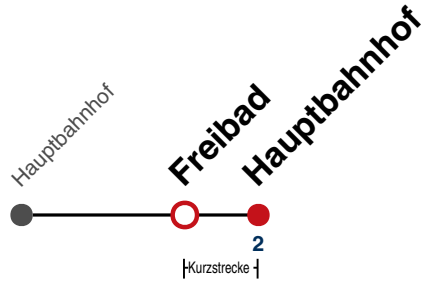

N88

Freibad → Hauptbahnhof

Gültig ab 10.12.2023

täglich	
05	
06	
07	
08	
09	
10	
11	
12	
13	
14	
15	
16	
17	
18	
19	
20	
21	
22	
23	
00	
01	47
02	47
03	25^{N2} 47^{N1}
04	25^{N3} 47^{N4}

N1 verkehrt nur Nächte Do/Fr, Fr/Sa, Sa/So und Nächte vor Feiertagen

N2 verkehrt nur Nächte So/Mo, Mo/Di, Di/Mi, Mi/Do

N3 verkehrt nur Nacht Do/Fr

N4 verkehrt nur Nächte Fr/Sa, Sa/So und Nächte vor Feiertagen

Anschlüsse am Hauptbahnhof auf die Linien N91, N92, N93, N94, N95, N96, N97 und N98.

Fahrplanauskünfte rund um die Uhr:

naldo-App & landesweite Fahrplanauskunft

(0800 29 82 743, kostenlos)