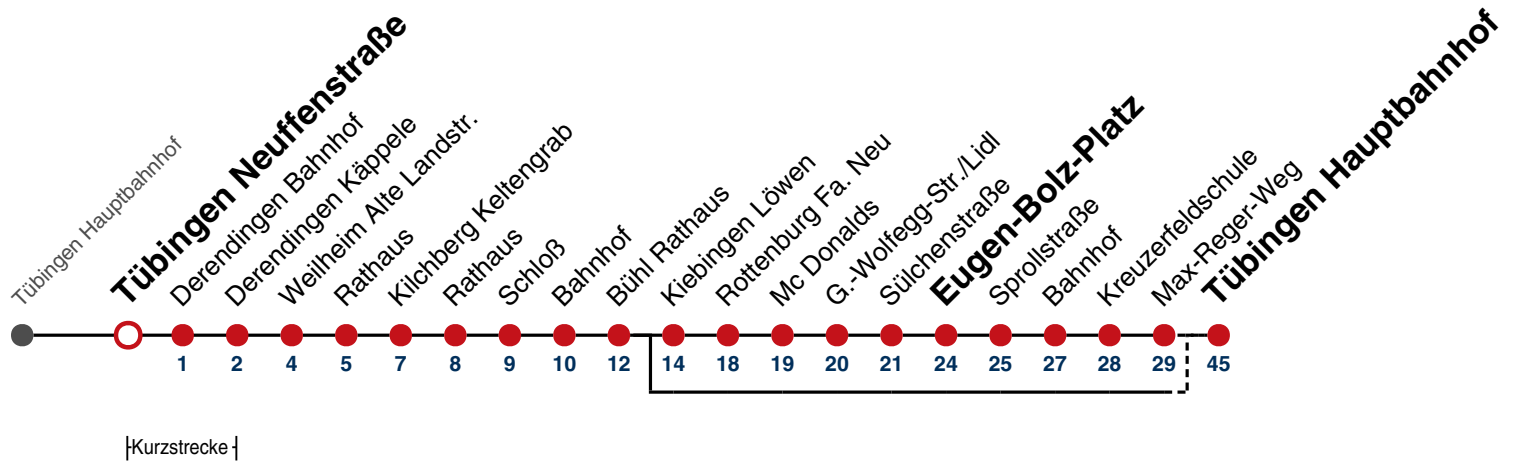

- N3** verkehrt nur Nacht Do/Fr
- N4** verkehrt nur Nächte Fr/Sa, Sa/So und Nächte vor Feiertagen

Anschlüsse am Hauptbahnhof auf die Linien N91, N92, N93, N94, N95, N96, N97 und N98.

Fahrplanauskünfte rund um die Uhr:
 naldo-App & landesweite Fahrplanauskunft
 (0800 29 82 743, kostenlos)

N88

Tübingen Brühlstraße → Tübingen Hauptbahnhof

Gültig ab 10.12.2023

	täglich
05-00	
01-02	04
03	04 ^A _{N2} 04 ^{N1}
04	04 ^A _{N3} 04 ^{N4}

- A** bedient nicht von Kiebingen Löwen bis Rottenburg Kreuzerfeldschule
- N1** verkehrt nur Nächte Do/Fr, Fr/Sa, Sa/So und Nächte vor Feiertagen
- N2** verkehrt nur Nächte So/Mo, Mo/Di, Di/Mi, Mi/Do

N88

Tübingen Neuffenstraße → Tübingen Hauptbahnhof

Gültig ab 10.12.2023

täglich

05-00

01-02 04

03 04^A_{N2} 04^{N1}

04 04^A_{N3} 04^{N4}