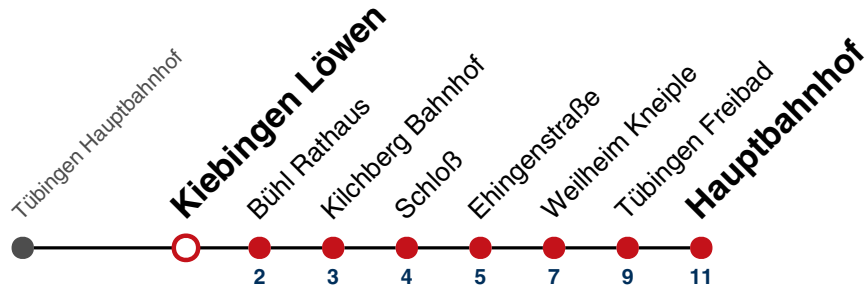

N1 verkehrt nur Nächte Do/Fr, Fr/Sa, Sa/So und Nächte vor Feiertagen

N4 verkehrt nur Nächte Fr/Sa, Sa/So und Nächte vor Feiertagen

Anschlüsse am Hauptbahnhof auf die Linien N91, N92, N93, N94, N95, N96, N97 und N98.

Fahrplanauskünfte rund um die Uhr:
naldo-App & landesweite Fahrplanauskunft
(0800 29 82 743, kostenlos)

N88

Kiebingen Löwen → Tübingen Hauptbahnhof

Gültig ab 10.12.2023

täglich	
05	
06	
07	
08	
09	
10	
11	
12	
13	
14	
15	
16	
17	
18	
19	
20	
21	
22	
23	
00	
01	38
02	38
03	38 ^{N1}
04	38 ^{N4}