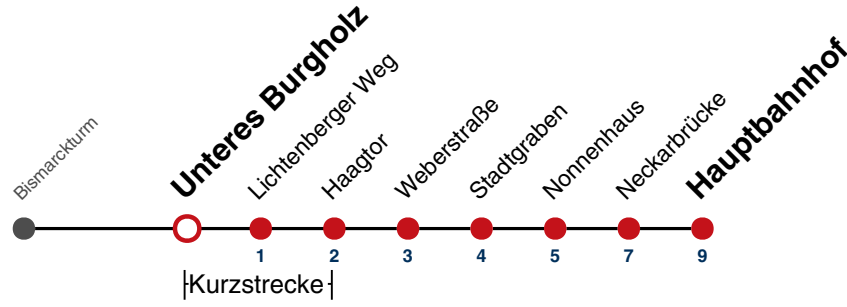

A18 nicht 24.12.

A26 nicht 24. und 31.12.

Fahrplanauskünfte rund um die Uhr:
naldo-App & landesweite Fahrplanauskunft
(0800 29 82 743, kostenlos)

9

Unteres Burgholz → Hauptbahnhof

Gültig ab 10.12.2023

	Montag - Freitag		Samstag		Sonn-/Feiertag	
05						
06	14	44	36		36	
07	14	44	06	36	06	36
08	14	44	06	36	06	36
09	14	44	14	44	06	36
10	14	44	14	44	06	36
11	14	44	14	44	06	36
12	14	44	14	44	06	36
13	14	44	14	44	06	36
14	14	44	14	44	06	36
15	14	44	14	44	06	36
16	14	44	14	44	06	36
17	14	44	14	44	06	36
18	14	44	14	44	06 ^{A18}	36 ^{A18}
19	14	44	14	44	06 ^{A18}	36 ^{A18}
20	14	36	14	36	06 ^{A18}	36 ^{A18}
21	06	36	06	36	06 ^{A26}	36 ^{A26}
22	06	36	06	36	06 ^{A26}	36 ^{A26}
23	06	36	06	36	06 ^{A26}	36 ^{A26}
00						
01						

A18 nicht 24.12.

A26 nicht 24. und 31.12.

Fahrplanauskünfte rund um die Uhr:
naldo-App & landesweite Fahrplanauskunft
(0800 29 82 743, kostenlos)

9

Lichtenberger Weg → Hauptbahnhof

Gültig ab 10.12.2023

	Montag - Freitag		Samstag		Sonn-/Feiertag	
05						
06	15	45	37		37	
07	15	45	07	37	07	37
08	15	45	07	37	07	37
09	15	45	15	45	07	37
10	15	45	15	45	07	37
11	15	45	15	45	07	37
12	15	45	15	45	07	37
13	15	45	15	45	07	37
14	15	45	15	45	07	37
15	15	45	15	45	07	37
16	15	45	15	45	07	37
17	15	45	15	45	07	37
18	15	45	15	45	07 ^{A18}	37 ^{A18}
19	15	45	15	45	07 ^{A18}	37 ^{A18}
20	15	37	15	37	07 ^{A18}	37 ^{A18}
21	07	37	07	37	07 ^{A26}	37 ^{A26}
22	07	37	07	37	07 ^{A26}	37 ^{A26}
23	07	37	07	37	07 ^{A26}	37 ^{A26}
00						
01						