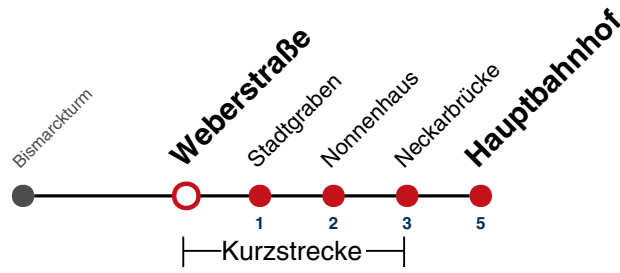

A18 nicht 24.12.

A26 nicht 24. und 31.12.

Fahrplanauskünfte rund um die Uhr:
naldo-App & landesweite Fahrplanauskunft
(0800 29 82 743, kostenlos)

9

Weberstraße → Hauptbahnhof

Gültig ab 10.12.2023

	Montag - Freitag		Samstag		Sonn-/Feiertag	
05						
06	18	48	38		38	
07	18	48	08	38	08	38
08	18	48	08	38	08	38
09	18	48	18	48	08	38
10	18	48	18	48	08	38
11	18	48	18	48	08	38
12	18	48	18	48	08	38
13	18	48	18	48	08	38
14	18	48	18	48	08	38
15	18	48	18	48	08	38
16	18	48	18	48	08	38
17	18	48	18	48	08	38
18	18	48	18	48	08 ^{A18}	38 ^{A18}
19	18	48	18	48	08 ^{A18}	38 ^{A18}
20	18	38	18	38	08 ^{A18}	38 ^{A18}
21	08	38	08	38	08 ^{A26}	38 ^{A26}
22	08	38	08	38	08 ^{A26}	38 ^{A26}
23	08	38	08	38	08 ^{A26}	38 ^{A26}
00						
01						

A18 nicht 24.12.

A26 nicht 24. und 31.12.

Fahrplanauskünfte rund um die Uhr:
naldo-App & landesweite Fahrplanauskunft
(0800 29 82 743, kostenlos)

9

Stadtgraben → Hauptbahnhof

Gültig ab 10.12.2023

	Montag - Freitag		Samstag		Sonn-/Feiertag	
05						
06	19	49	39		39	
07	19	49	09	39	09	39
08	19	49	09	39	09	39
09	19	49	19	49	09	39
10	19	49	19	49	09	39
11	19	49	19	49	09	39
12	19	49	19	49	09	39
13	19	49	19	49	09	39
14	19	49	19	49	09	39
15	19	49	19	49	09	39
16	19	49	19	49	09	39
17	19	49	19	49	09	39
18	19	49	19	49	09 ^{A18}	39 ^{A18}
19	19	49	19	49	09 ^{A18}	39 ^{A18}
20	19	39	19	39	09 ^{A18}	39 ^{A18}
21	09	39	09	39	09 ^{A26}	39 ^{A26}
22	09	39	09	39	09 ^{A26}	39 ^{A26}
23	09	39	09	39	09 ^{A26}	39 ^{A26}
00						
01						