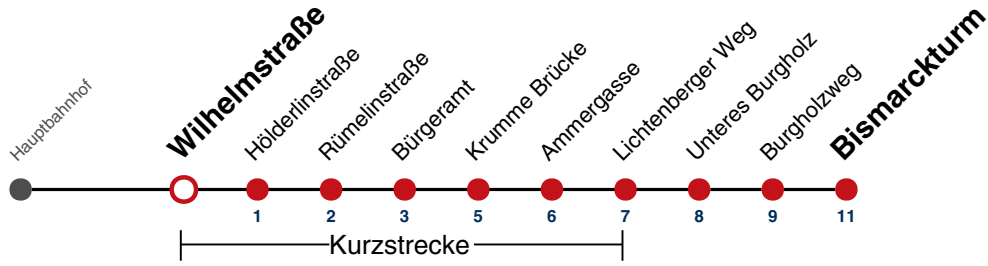

A18 nicht 24.12.

A26 nicht 24. und 31.12.

Fahrplanauskünfte rund um die Uhr:
naldo-App & landesweite Fahrplanauskunft
(0800 29 82 743, kostenlos)

9

Wilhelmstraße → Bismarckturm

Gültig ab 10.12.2023

	Montag - Freitag		Samstag		Sonn-/Feiertag	
05	59					
06	29	59	20	50	20	50
07	29	59	20	50	20	50
08	29	59	20	59	20	50
09	29	59	29	59	20	50
10	29	59	29	59	20	50
11	29	59	29	59	20	50
12	29	59	29	59	20	50
13	29	59	29	59	20	50
14	29	59	29	59	20	50
15	29	59	29	59	20	50
16	29	59	29	59	20	50
17	29	59	29	59	20	50
18	29	59	29	59	20 ^{A18}	50 ^{A18}
19	29	59	29	59	20 ^{A18}	50 ^{A18}
20	20	50	20	50	20 ^{A18}	50 ^{A18}
21	20	50	20	50	20 ^{A26}	50 ^{A26}
22	20	50	20	50	20 ^{A26}	50 ^{A26}
23	20		20		20 ^{A26}	
00						
01						

A18 nicht 24.12.

A26 nicht 24. und 31.12.

Fahrplanauskünfte rund um die Uhr:
naldo-App & landesweite Fahrplanauskunft
(0800 29 82 743, kostenlos)

9

Hölderlinstraße → Bismarckturm

Gültig ab 10.12.2023

	Montag - Freitag			Samstag			Sonn-/Feiertag	
05								
06	01	31		21	51		21	51
07	01	31		21	51		21	51
08	01	31		21			21	51
09	01	31		01	31		21	51
10	01	31		01	31		21	51
11	01	31		01	31		21	51
12	01	31		01	31		21	51
13	01	31		01	31		21	51
14	01	31		01	31		21	51
15	01	31		01	31		21	51
16	01	31		01	31		21	51
17	01	31		01	31		21	51
18	01	31		01	31		21 ^{A18}	51 ^{A18}
19	01	31		01	31		21 ^{A18}	51 ^{A18}
20	01	21	51	01	21	51	21 ^{A18}	51 ^{A18}
21	21	51		21	51		21 ^{A26}	51 ^{A26}
22	21	51		21	51		21 ^{A26}	51 ^{A26}
23	21			21			21 ^{A26}	
00								
01								