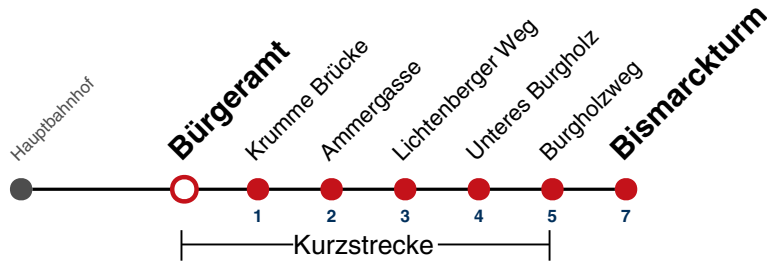

A18 nicht 24.12.

A26 nicht 24. und 31.12.

Fahrplanauskünfte rund um die Uhr:
naldo-App & landesweite Fahrplanauskunft
(0800 29 82 743, kostenlos)

9

Bürgeramt → Bismarckturm

Gültig ab 10.12.2023

	Montag - Freitag			Samstag			Sonn-/Feiertag	
05								
06	04	34		23	53		23	53
07	04	34		23	53		23	53
08	04	34		23			23	53
09	04	34		04	34		23	53
10	04	34		04	34		23	53
11	04	34		04	34		23	53
12	04	34		04	34		23	53
13	04	34		04	34		23	53
14	04	34		04	34		23	53
15	04	34		04	34		23	53
16	04	34		04	34		23	53
17	04	34		04	34		23	53
18	04	34		04	34		23 ^{A18}	53 ^{A18}
19	04	34		04	34		23 ^{A18}	53 ^{A18}
20	04	23	53	04	23	53	23 ^{A18}	53 ^{A18}
21	23	53		23	53		23 ^{A26}	53 ^{A26}
22	23	53		23	53		23 ^{A26}	53 ^{A26}
23	23			23			23 ^{A26}	
00								
01								

A18 nicht 24.12.

A26 nicht 24. und 31.12.

Fahrplanauskünfte rund um die Uhr:
naldo-App & landesweite Fahrplanauskunft
(0800 29 82 743, kostenlos)

9

Krumme Brücke → Bismarckturm

Gültig ab 10.12.2023

	Montag - Freitag		Samstag		Sonn-/Feiertag		
05							
06	05	35	24	54	24	54	
07	05	35	24	54	24	54	
08	05	35	24		24	54	
09	05	35	05	35	24	54	
10	05	35	05	35	24	54	
11	05	35	05	35	24	54	
12	05	35	05	35	24	54	
13	05	35	05	35	24	54	
14	05	35	05	35	24	54	
15	05	35	05	35	24	54	
16	05	35	05	35	24	54	
17	05	35	05	35	24	54	
18	05	35	05	35	24 ^{A18}	54 ^{A18}	
19	05	35	05	35	24 ^{A18}	54 ^{A18}	
20	05	24	54	05	24	54	
21	24	54		24	54	24 ^{A26}	54 ^{A26}
22	24	54		24	54	24 ^{A26}	54 ^{A26}
23	24			24		24 ^{A26}	
00							
01							