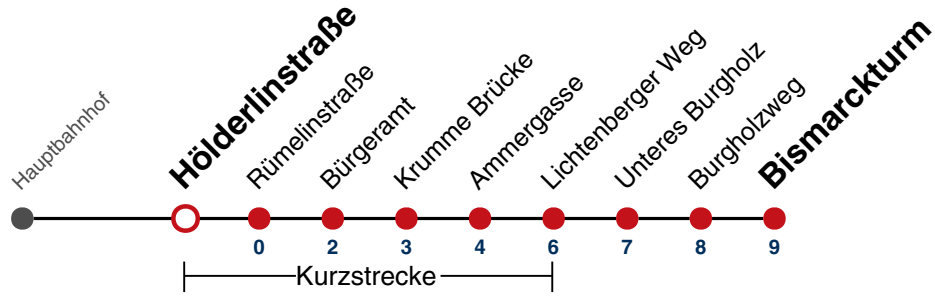

A18 nicht 24.12.

A26 nicht 24. und 31.12.

Fahrplanauskünfte rund um die Uhr:
naldo-App & landesweite Fahrplanauskunft
(0800 29 82 743, kostenlos)

9

Wilhelmstraße → Bismarckturm

Gültig ab 10.12.2023

	Montag - Freitag		Samstag		Sonn-/Feiertag	
05	59					
06	29	59	20	50	20	50
07	29	59	20	50	20	50
08	29	59	20	59	20	50
09	29	59	29	59	20	50
10	29	59	29	59	20	50
11	29	59	29	59	20	50
12	29	59	29	59	20	50
13	29	59	29	59	20	50
14	29	59	29	59	20	50
15	29	59	29	59	20	50
16	29	59	29	59	20	50
17	29	59	29	59	20	50
18	29	59	29	59	20 ^{A18}	50 ^{A18}
19	29	59	29	59	20 ^{A18}	50 ^{A18}
20	20	50	20	50	20 ^{A18}	50 ^{A18}
21	20	50	20	50	20 ^{A26}	50 ^{A26}
22	20	50	20	50	20 ^{A26}	50 ^{A26}
23	20		20		20 ^{A26}	
00						
01						

A18 nicht 24.12.

A26 nicht 24. und 31.12.

Fahrplanauskünfte rund um die Uhr:
naldo-App & landesweite Fahrplanauskunft
(0800 29 82 743, kostenlos)

9

Hölderlinstraße → Bismarckturm

Gültig ab 10.12.2023

	Montag - Freitag			Samstag			Sonn-/Feiertag	
05								
06	01	31		21	51		21	51
07	01	31		21	51		21	51
08	01	31		21			21	51
09	01	31		01	31		21	51
10	01	31		01	31		21	51
11	01	31		01	31		21	51
12	01	31		01	31		21	51
13	01	31		01	31		21	51
14	01	31		01	31		21	51
15	01	31		01	31		21	51
16	01	31		01	31		21	51
17	01	31		01	31		21	51
18	01	31		01	31		21 ^{A18}	51 ^{A18}
19	01	31		01	31		21 ^{A18}	51 ^{A18}
20	01	21	51	01	21	51	21 ^{A18}	51 ^{A18}
21	21	51		21	51		21 ^{A26}	51 ^{A26}
22	21	51		21	51		21 ^{A26}	51 ^{A26}
23	21			21			21 ^{A26}	
00								
01								