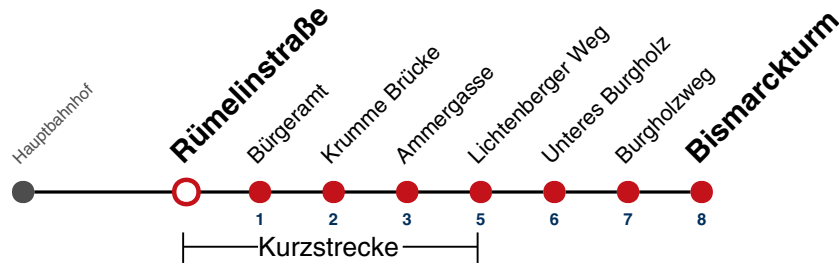

A18 nicht 24.12.

A26 nicht 24. und 31.12.

Fahrplanauskünfte rund um die Uhr:
naldo-App & landesweite Fahrplanauskunft
(0800 29 82 743, kostenlos)

9

Rümelinstraße → Bismarckturm

Gültig ab 10.12.2023

	Montag - Freitag			Samstag			Sonn-/Feiertag	
05								
06	02	32		22	52		22	52
07	02	32		22	52		22	52
08	02	32		22			22	52
09	02	32		02	32		22	52
10	02	32		02	32		22	52
11	02	32		02	32		22	52
12	02	32		02	32		22	52
13	02	32		02	32		22	52
14	02	32		02	32		22	52
15	02	32		02	32		22	52
16	02	32		02	32		22	52
17	02	32		02	32		22	52
18	02	32		02	32		22 ^{A18}	52 ^{A18}
19	02	32		02	32		22 ^{A18}	52 ^{A18}
20	02	22	52	02	22	52	22 ^{A18}	52 ^{A18}
21	22	52		22	52		22 ^{A26}	52 ^{A26}
22	22	52		22	52		22 ^{A26}	52 ^{A26}
23	22			22			22 ^{A26}	
00								
01								

A18 nicht 24.12.

A26 nicht 24. und 31.12.

Fahrplanauskünfte rund um die Uhr:
naldo-App & landesweite Fahrplanauskunft
(0800 29 82 743, kostenlos)

9

Bürgeramt → Bismarckturm

Gültig ab 10.12.2023

	Montag - Freitag			Samstag			Sonn-/Feiertag	
05								
06	04	34		23	53		23	53
07	04	34		23	53		23	53
08	04	34		23			23	53
09	04	34		04	34		23	53
10	04	34		04	34		23	53
11	04	34		04	34		23	53
12	04	34		04	34		23	53
13	04	34		04	34		23	53
14	04	34		04	34		23	53
15	04	34		04	34		23	53
16	04	34		04	34		23	53
17	04	34		04	34		23	53
18	04	34		04	34		23 ^{A18}	53 ^{A18}
19	04	34		04	34		23 ^{A18}	53 ^{A18}
20	04	23	53	04	23	53	23 ^{A18}	53 ^{A18}
21	23	53		23	53		23 ^{A26}	53 ^{A26}
22	23	53		23	53		23 ^{A26}	53 ^{A26}
23	23			23			23 ^{A26}	
00								
01								