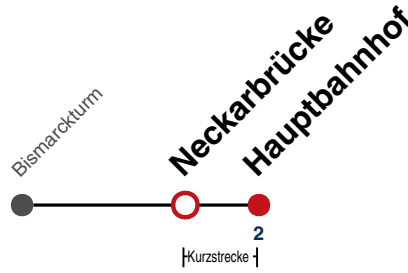

A18 nicht 24.12.

A26 nicht 24. und 31.12.

Fahrplanauskünfte rund um die Uhr:

naldo-App & landesweite Fahrplanauskunft
(0800 29 82 743, kostenlos)

9

Neckarbrücke → Hauptbahnhof

Gültig ab 10.12.2023

	Montag - Freitag		Samstag		Sonn-/Feiertag	
05						
06	21	51	42		42	
07	21	51	12	42	12	42
08	21	51	12	42	12	42
09	21	51	21	51	12	42
10	21	51	21	51	12	42
11	21	51	21	51	12	42
12	21	51	21	51	12	42
13	21	51	21	51	12	42
14	21	51	21	51	12	42
15	21	51	21	51	12	42
16	21	51	21	51	12	42
17	21	51	21	51	12	42
18	21	51	21	51	12 ^{A18}	42 ^{A18}
19	21	51	21	51	12 ^{A18}	42 ^{A18}
20	21	42	21	42	12 ^{A18}	42 ^{A18}
21	12	42	12	42	12 ^{A26}	42 ^{A26}
22	12	42	12	42	12 ^{A26}	42 ^{A26}
23	12	42	12	42	12 ^{A26}	42 ^{A26}
00						
01						

A18 nicht 24.12. **A26** nicht 24. und 31.12.

Fahrplanauskünfte rund um die Uhr:
naldo-App & landesweite Fahrplanauskunft
(0800 29 82 743, kostenlos)

9

Hauptbahnhof → Bismarckturm

Gültig ab 10.12.2023

	Montag - Freitag		Samstag		Sonn-/Feiertag	
05	55					
06	25	55	17	47	17	47
07	25	55	17	47	17	47
08	25	55	17	55	17	47
09	25	55	25	55	17	47
10	25	55	25	55	17	47
11	25	55	25	55	17	47
12	25	55	25	55	17	47
13	25	55	25	55	17	47
14	25	55	25	55	17	47
15	25	55	25	55	17	47
16	25	55	25	55	17	47
17	25	55	25	55	17	47
18	25	55	25	55	17 ^{A18}	47 ^{A18}
19	25	55	25	55	17 ^{A18}	47 ^{A18}
20	17	47	17	47	17 ^{A18}	47 ^{A18}
21	17	47	17	47	17 ^{A26}	47 ^{A26}
22	17	47	17	47	17 ^{A26}	47 ^{A26}
23	17		17		17 ^{A26}	
00						
01						