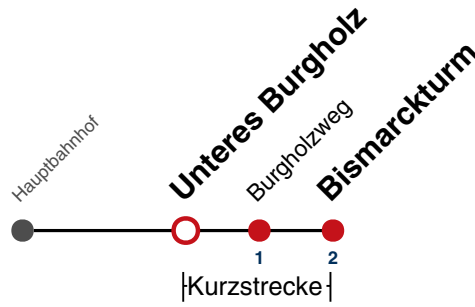

A18 nicht 24.12.

A26 nicht 24. und 31.12.

Fahrplanauskünfte rund um die Uhr:
 naldo-App & landesweite Fahrplanauskunft
 (0800 29 82 743, kostenlos)

9

Lichtenberger Weg → Bismarckturm

Gültig ab 10.12.2023

	Montag - Freitag	Samstag	Sonn-/Feiertag
05			
06	07 37	27 57	27 57
07	07 37	27 57	27 57
08	07 37	27	27 57
09	07 37	07 37	27 57
10	07 37	07 37	27 57
11	07 37	07 37	27 57
12	07 37	07 37	27 57
13	07 37	07 37	27 57
14	07 37	07 37	27 57
15	07 37	07 37	27 57
16	07 37	07 37	27 57
17	07 37	07 37	27 57
18	07 37	07 37	27 ^{A18} 57 ^{A18}
19	07 37	07 37	27 ^{A18} 57 ^{A18}
20	07 27 57	07 27 57	27 ^{A18} 57 ^{A18}
21	27 57	27 57	27 ^{A26} 57 ^{A26}
22	27 57	27 57	27 ^{A26} 57 ^{A26}
23	27	27	27 ^{A26}
00			
01			

A18 nicht 24.12.

A26 nicht 24. und 31.12.

Fahrplanauskünfte rund um die Uhr:
naldo-App & landesweite Fahrplanauskunft
(0800 29 82 743, kostenlos)

9

Unteres Burgholz → Bismarckturm

Gültig ab 10.12.2023

	Montag - Freitag	Samstag	Sonn-/Feiertag
05			
06	08 38	28 58	28 58
07	08 38	28 58	28 58
08	08 38	28	28 58
09	08 38	08 38	28 58
10	08 38	08 38	28 58
11	08 38	08 38	28 58
12	08 38	08 38	28 58
13	08 38	08 38	28 58
14	08 38	08 38	28 58
15	08 38	08 38	28 58
16	08 38	08 38	28 58
17	08 38	08 38	28 58
18	08 38	08 38	28 ^{A18} 58 ^{A18}
19	08 38	08 38	28 ^{A18} 58 ^{A18}
20	08 28 58	08 28 58	28 ^{A18} 58 ^{A18}
21	28 58	28 58	28 ^{A26} 58 ^{A26}
22	28 58	28 58	28 ^{A26} 58 ^{A26}
23	28	28	28 ^{A26}
00			
01			