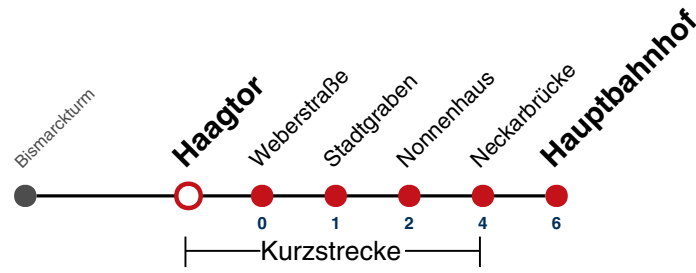

A18 nicht 24.12.

A26 nicht 24. und 31.12.

Fahrplanauskünfte rund um die Uhr:
 naldo-App & landesweite Fahrplanauskunft
 (0800 29 82 743, kostenlos)

9

Haagtor → Hauptbahnhof

Gültig ab 10.12.2023

	Montag - Freitag		Samstag		Sonn-/Feiertag	
05						
06	17	47	38		38	
07	17	47	08	38	08	38
08	17	47	08	38	08	38
09	17	47	17	47	08	38
10	17	47	17	47	08	38
11	17	47	17	47	08	38
12	17	47	17	47	08	38
13	17	47	17	47	08	38
14	17	47	17	47	08	38
15	17	47	17	47	08	38
16	17	47	17	47	08	38
17	17	47	17	47	08	38
18	17	47	17	47	08 ^{A18}	38 ^{A18}
19	17	47	17	47	08 ^{A18}	38 ^{A18}
20	17	38	17	38	08 ^{A18}	38 ^{A18}
21	08	38	08	38	08 ^{A26}	38 ^{A26}
22	08	38	08	38	08 ^{A26}	38 ^{A26}
23	08	38	08	38	08 ^{A26}	38 ^{A26}
00						
01						

A18 nicht 24.12.

A26 nicht 24. und 31.12.

Fahrplanauskünfte rund um die Uhr:
naldo-App & landesweite Fahrplanauskunft
(0800 29 82 743, kostenlos)

9

Weberstraße → Hauptbahnhof

Gültig ab 10.12.2023

	Montag - Freitag		Samstag		Sonn-/Feiertag	
05						
06	18	48	38		38	
07	18	48	08	38	08	38
08	18	48	08	38	08	38
09	18	48	18	48	08	38
10	18	48	18	48	08	38
11	18	48	18	48	08	38
12	18	48	18	48	08	38
13	18	48	18	48	08	38
14	18	48	18	48	08	38
15	18	48	18	48	08	38
16	18	48	18	48	08	38
17	18	48	18	48	08	38
18	18	48	18	48	08 ^{A18}	38 ^{A18}
19	18	48	18	48	08 ^{A18}	38 ^{A18}
20	18	38	18	38	08 ^{A18}	38 ^{A18}
21	08	38	08	38	08 ^{A26}	38 ^{A26}
22	08	38	08	38	08 ^{A26}	38 ^{A26}
23	08	38	08	38	08 ^{A26}	38 ^{A26}
00						
01						