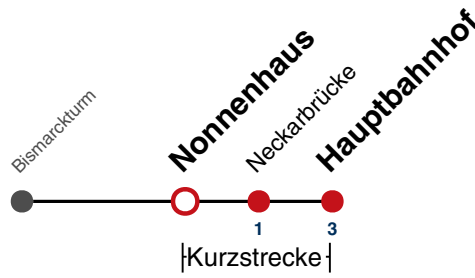

A18 nicht 24.12.

A26 nicht 24. und 31.12.

Fahrplanauskünfte rund um die Uhr:
naldo-App & landesweite Fahrplanauskunft
(0800 29 82 743, kostenlos)

9

Nonnenhaus → Hauptbahnhof

Gültig ab 10.12.2023

	Montag - Freitag		Samstag		Sonn-/Feiertag	
05						
06	20	50	40		40	
07	20	50	10	40	10	40
08	20	50	10	40	10	40
09	20	50	20	50	10	40
10	20	50	20	50	10	40
11	20	50	20	50	10	40
12	20	50	20	50	10	40
13	20	50	20	50	10	40
14	20	50	20	50	10	40
15	20	50	20	50	10	40
16	20	50	20	50	10	40
17	20	50	20	50	10	40
18	20	50	20	50	10 ^{A18}	40 ^{A18}
19	20	50	20	50	10 ^{A18}	40 ^{A18}
20	20	40	20	40	10 ^{A18}	40 ^{A18}
21	10	40	10	40	10 ^{A26}	40 ^{A26}
22	10	40	10	40	10 ^{A26}	40 ^{A26}
23	10	40	10	40	10 ^{A26}	40 ^{A26}
00						
01						

A18 nicht 24.12.

A26 nicht 24. und 31.12.

Fahrplanauskünfte rund um die Uhr:

naldo-App & landesweite Fahrplanauskunft
(0800 29 82 743, kostenlos)

9

Neckarbrücke → Hauptbahnhof

Gültig ab 10.12.2023

	Montag - Freitag		Samstag		Sonn-/Feiertag	
05						
06	21	51	42		42	
07	21	51	12	42	12	42
08	21	51	12	42	12	42
09	21	51	21	51	12	42
10	21	51	21	51	12	42
11	21	51	21	51	12	42
12	21	51	21	51	12	42
13	21	51	21	51	12	42
14	21	51	21	51	12	42
15	21	51	21	51	12	42
16	21	51	21	51	12	42
17	21	51	21	51	12	42
18	21	51	21	51	12 ^{A18}	42 ^{A18}
19	21	51	21	51	12 ^{A18}	42 ^{A18}
20	21	42	21	42	12 ^{A18}	42 ^{A18}
21	12	42	12	42	12 ^{A26}	42 ^{A26}
22	12	42	12	42	12 ^{A26}	42 ^{A26}
23	12	42	12	42	12 ^{A26}	42 ^{A26}
00						
01						