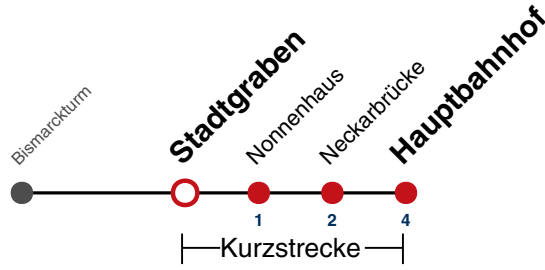

A18 nicht 24.12.

A26 nicht 24. und 31.12.

Fahrplanauskünfte rund um die Uhr:
naldo-App & landesweite Fahrplanauskunft
(0800 29 82 743, kostenlos)

9

Stadtgraben → Hauptbahnhof

Gültig ab 10.12.2023

	Montag - Freitag		Samstag		Sonn-/Feiertag	
05						
06	19	49	39		39	
07	19	49	09	39	09	39
08	19	49	09	39	09	39
09	19	49	19	49	09	39
10	19	49	19	49	09	39
11	19	49	19	49	09	39
12	19	49	19	49	09	39
13	19	49	19	49	09	39
14	19	49	19	49	09	39
15	19	49	19	49	09	39
16	19	49	19	49	09	39
17	19	49	19	49	09	39
18	19	49	19	49	09 ^{A18}	39 ^{A18}
19	19	49	19	49	09 ^{A18}	39 ^{A18}
20	19	39	19	39	09 ^{A18}	39 ^{A18}
21	09	39	09	39	09 ^{A26}	39 ^{A26}
22	09	39	09	39	09 ^{A26}	39 ^{A26}
23	09	39	09	39	09 ^{A26}	39 ^{A26}
00						
01						

A18 nicht 24.12.

A26 nicht 24. und 31.12.

Fahrplanauskünfte rund um die Uhr:
naldo-App & landesweite Fahrplanauskunft
(0800 29 82 743, kostenlos)

9

Nonnenhaus → Hauptbahnhof

Gültig ab 10.12.2023

	Montag - Freitag		Samstag		Sonn-/Feiertag	
05						
06	20	50	40		40	
07	20	50	10	40	10	40
08	20	50	10	40	10	40
09	20	50	20	50	10	40
10	20	50	20	50	10	40
11	20	50	20	50	10	40
12	20	50	20	50	10	40
13	20	50	20	50	10	40
14	20	50	20	50	10	40
15	20	50	20	50	10	40
16	20	50	20	50	10	40
17	20	50	20	50	10	40
18	20	50	20	50	10 ^{A18}	40 ^{A18}
19	20	50	20	50	10 ^{A18}	40 ^{A18}
20	20	40	20	40	10 ^{A18}	40 ^{A18}
21	10	40	10	40	10 ^{A26}	40 ^{A26}
22	10	40	10	40	10 ^{A26}	40 ^{A26}
23	10	40	10	40	10 ^{A26}	40 ^{A26}
00						
01						