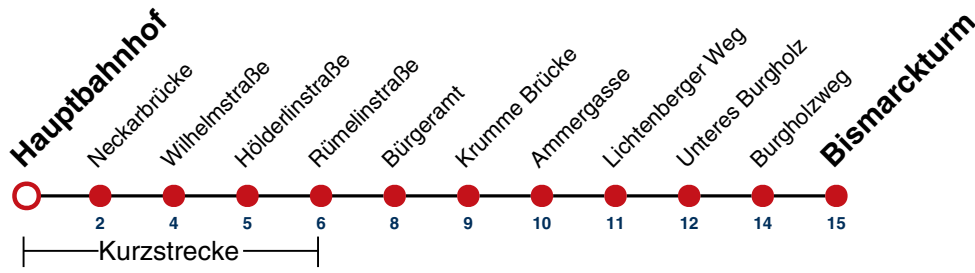

A18 nicht 24.12. **A26** nicht 24. und 31.12.

Fahrplanauskünfte rund um die Uhr:
naldo-App & landesweite Fahrplanauskunft
(0800 29 82 743, kostenlos)

9

Hauptbahnhof → Bismarckturm

Gültig ab 10.12.2023

	Montag - Freitag		Samstag		Sonn-/Feiertag	
05	55					
06	25	55	17	47	17	47
07	25	55	17	47	17	47
08	25	55	17	55	17	47
09	25	55	25	55	17	47
10	25	55	25	55	17	47
11	25	55	25	55	17	47
12	25	55	25	55	17	47
13	25	55	25	55	17	47
14	25	55	25	55	17	47
15	25	55	25	55	17	47
16	25	55	25	55	17	47
17	25	55	25	55	17	47
18	25	55	25	55	17 ^{A18}	47 ^{A18}
19	25	55	25	55	17 ^{A18}	47 ^{A18}
20	17	47	17	47	17 ^{A18}	47 ^{A18}
21	17	47	17	47	17 ^{A26}	47 ^{A26}
22	17	47	17	47	17 ^{A26}	47 ^{A26}
23	17		17		17 ^{A26}	
00						
01						

A18 nicht 24.12.

A26 nicht 24. und 31.12.

Fahrplanauskünfte rund um die Uhr:
naldo-App & landesweite Fahrplanauskunft
(0800 29 82 743, kostenlos)

9

Neckarbrücke → Bismarckturm

Gültig ab 10.12.2023

	Montag - Freitag	Samstag	Sonn-/Feiertag
05	57		
06	27 57	18 48	18 48
07	27 57	18 48	18 48
08	27 57	18 57	18 48
09	27 57	27 57	18 48
10	27 57	27 57	18 48
11	27 57	27 57	18 48
12	27 57	27 57	18 48
13	27 57	27 57	18 48
14	27 57	27 57	18 48
15	27 57	27 57	18 48
16	27 57	27 57	18 48
17	27 57	27 57	18 48
18	27 57	27 57	18 ^{A18} 48 ^{A18}
19	27 57	27 57	18 ^{A18} 48 ^{A18}
20	18 48	18 48	18 ^{A18} 48 ^{A18}
21	18 48	18 48	18 ^{A26} 48 ^{A26}
22	18 48	18 48	18 ^{A26} 48 ^{A26}
23	18	18	18 ^{A26}
00			
01			