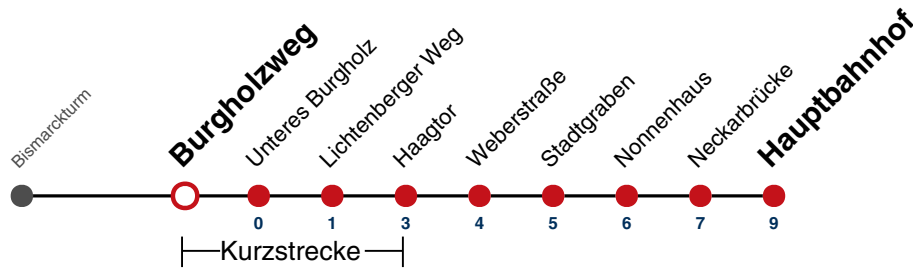

9

Bismarckturm → Hauptbahnhof

Gültig ab 10.12.2023

	Montag - Freitag		Samstag		Sonn-/Feiertag	
05						
06	12	42	35		35	
07	12	42	05	35	05	35
08	12	42	05	35	05	35
09	12	42	12	42	05	35
10	12	42	12	42	05	35
11	12	42	12	42	05	35
12	12	42	12	42	05	35
13	12	42	12	42	05	35
14	12	42	12	42	05	35
15	12	42	12	42	05	35
16	12	42	12	42	05	35
17	12	42	12	42	05	35
18	12	42	12	42	05 ^{A18}	35 ^{A18}
19	12	42	12	42	05 ^{A18}	35 ^{A18}
20	12	35	12	35	05 ^{A18}	35 ^{A18}
21	05	35	05	35	05 ^{A26}	35 ^{A26}
22	05	35	05	35	05 ^{A26}	35 ^{A26}
23	05	35	05	35	05 ^{A26}	35 ^{A26}
00						
01						

A18 nicht 24.12.

A26 nicht 24. und 31.12.

Fahrplanauskünfte rund um die Uhr:
naldo-App & landesweite Fahrplanauskunft
(0800 29 82 743, kostenlos)

9

Burgholzweg → Hauptbahnhof

Gültig ab 10.12.2023

	Montag - Freitag		Samstag		Sonn-/Feiertag	
05						
06	13	43	35		35	
07	13	43	05	35	05	35
08	13	43	05	35	05	35
09	13	43	13	43	05	35
10	13	43	13	43	05	35
11	13	43	13	43	05	35
12	13	43	13	43	05	35
13	13	43	13	43	05	35
14	13	43	13	43	05	35
15	13	43	13	43	05	35
16	13	43	13	43	05	35
17	13	43	13	43	05	35
18	13	43	13	43	05 ^{A18}	35 ^{A18}
19	13	43	13	43	05 ^{A18}	35 ^{A18}
20	13	35	13	35	05 ^{A18}	35 ^{A18}
21	05	35	05	35	05 ^{A26}	35 ^{A26}
22	05	35	05	35	05 ^{A26}	35 ^{A26}
23	05	35	05	35	05 ^{A26}	35 ^{A26}
00						
01						