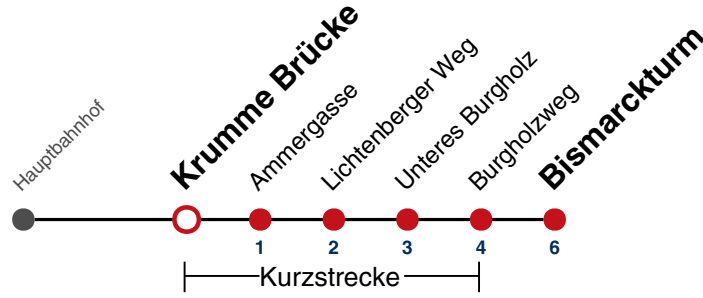

A18 nicht 24.12.

A26 nicht 24. und 31.12.

Fahrplanauskünfte rund um die Uhr:
naldo-App & landesweite Fahrplanauskunft
(0800 29 82 743, kostenlos)

9

Krumme Brücke → Bismarckturm

Gültig ab 10.12.2023

	Montag - Freitag		Samstag		Sonn-/Feiertag		
05							
06	05	35	24	54	24	54	
07	05	35	24	54	24	54	
08	05	35	24		24	54	
09	05	35	05	35	24	54	
10	05	35	05	35	24	54	
11	05	35	05	35	24	54	
12	05	35	05	35	24	54	
13	05	35	05	35	24	54	
14	05	35	05	35	24	54	
15	05	35	05	35	24	54	
16	05	35	05	35	24	54	
17	05	35	05	35	24	54	
18	05	35	05	35	24 ^{A18}	54 ^{A18}	
19	05	35	05	35	24 ^{A18}	54 ^{A18}	
20	05	24	54	05	24	54	
21	24	54		24	54	24 ^{A26}	54 ^{A26}
22	24	54		24	54	24 ^{A26}	54 ^{A26}
23	24			24		24 ^{A26}	
00							
01							

A18 nicht 24.12.

A26 nicht 24. und 31.12.

Fahrplanauskünfte rund um die Uhr:
naldo-App & landesweite Fahrplanauskunft
(0800 29 82 743, kostenlos)

9

Ammergasse → Bismarckturm

Gültig ab 10.12.2023

	Montag - Freitag			Samstag			Sonn-/Feiertag	
05								
06	06	36		26	56		26	56
07	06	36		26	56		26	56
08	06	36		26			26	56
09	06	36		06	36		26	56
10	06	36		06	36		26	56
11	06	36		06	36		26	56
12	06	36		06	36		26	56
13	06	36		06	36		26	56
14	06	36		06	36		26	56
15	06	36		06	36		26	56
16	06	36		06	36		26	56
17	06	36		06	36		26	56
18	06	36		06	36		26 ^{A18}	56 ^{A18}
19	06	36		06	36		26 ^{A18}	56 ^{A18}
20	06	26	56	06	26	56	26 ^{A18}	56 ^{A18}
21	26	56		26	56		26 ^{A26}	56 ^{A26}
22	26	56		26	56		26 ^{A26}	56 ^{A26}
23	26			26			26 ^{A26}	
00								
01								