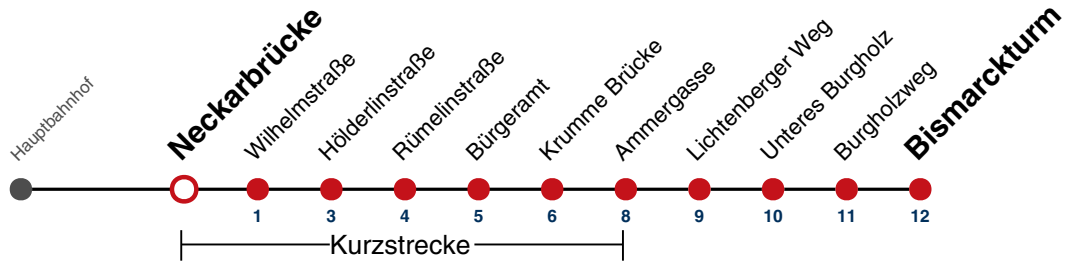

A18 nicht 24.12.

A26 nicht 24. und 31.12.

Fahrplanauskünfte rund um die Uhr:
naldo-App & landesweite Fahrplanauskunft
(0800 29 82 743, kostenlos)

9

Neckarbrücke → Bismarckturm

Gültig ab 10.12.2023

	Montag - Freitag	Samstag	Sonn-/Feiertag
05	57		
06	27 57	18 48	18 48
07	27 57	18 48	18 48
08	27 57	18 57	18 48
09	27 57	27 57	18 48
10	27 57	27 57	18 48
11	27 57	27 57	18 48
12	27 57	27 57	18 48
13	27 57	27 57	18 48
14	27 57	27 57	18 48
15	27 57	27 57	18 48
16	27 57	27 57	18 48
17	27 57	27 57	18 48
18	27 57	27 57	18 ^{A18} 48 ^{A18}
19	27 57	27 57	18 ^{A18} 48 ^{A18}
20	18 48	18 48	18 ^{A18} 48 ^{A18}
21	18 48	18 48	18 ^{A26} 48 ^{A26}
22	18 48	18 48	18 ^{A26} 48 ^{A26}
23	18	18	18 ^{A26}
00			
01			

A18 nicht 24.12.

A26 nicht 24. und 31.12.

Fahrplanauskünfte rund um die Uhr:
naldo-App & landesweite Fahrplanauskunft
(0800 29 82 743, kostenlos)

9

Wilhelmstraße → Bismarckturm

Gültig ab 10.12.2023

	Montag - Freitag		Samstag		Sonn-/Feiertag	
05	59					
06	29	59	20	50	20	50
07	29	59	20	50	20	50
08	29	59	20	59	20	50
09	29	59	29	59	20	50
10	29	59	29	59	20	50
11	29	59	29	59	20	50
12	29	59	29	59	20	50
13	29	59	29	59	20	50
14	29	59	29	59	20	50
15	29	59	29	59	20	50
16	29	59	29	59	20	50
17	29	59	29	59	20	50
18	29	59	29	59	20 ^{A18}	50 ^{A18}
19	29	59	29	59	20 ^{A18}	50 ^{A18}
20	20	50	20	50	20 ^{A18}	50 ^{A18}
21	20	50	20	50	20 ^{A26}	50 ^{A26}
22	20	50	20	50	20 ^{A26}	50 ^{A26}
23	20		20		20 ^{A26}	
00						
01						