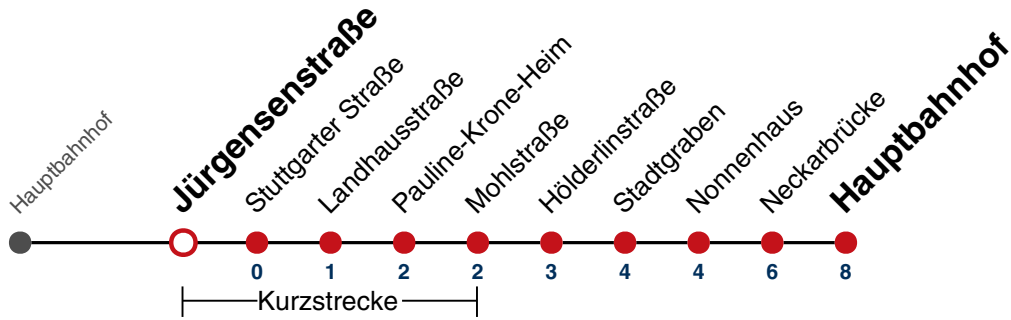

02

26

03

26

04

26^{N1}

N1 verkehrt nur Nächte Do/Fr, Fr/Sa, Sa/So und Nächte vor Feiertagen

Weiterfahrt am Hauptbahnhof als Linie N96.
Anschluss an Hölderlinstraße auf die Linie N97.

Fahrplanauskünfte rund um die Uhr:
naldo-App & landesweite Fahrplanauskunft
(0800 29 82 743, kostenlos)

N91

Jürgensenstraße → Hauptbahnhof

Gültig ab 10.12.2023

täglich

05

06

07