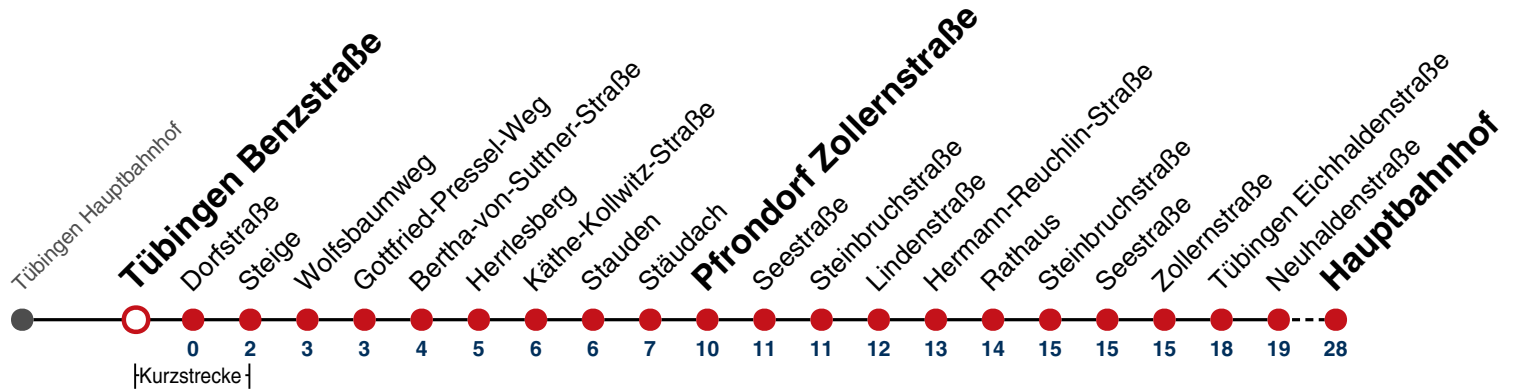

N91

Tübingen Landhausstraße → Tübingen Hauptbahnhof

Gültig ab 10.12.2023

täglich

05-00

01-03 06

04 06^{N1}

N1 verkehrt nur Nächte Do/Fr, Fr/Sa, Sa/So und Nächte vor Feiertagen

**Weiterfahrt am Hauptbahnhof als Linie N96.
Anschluss an Hölderlinstraße auf die Linie N97.**

Fahrplanauskünfte rund um die Uhr:
naldo-App & landesweite Fahrplanauskunft
(0800 29 82 743, kostenlos)

N91

Tübingen Benzstraße → Tübingen Hauptbahnhof

Gültig ab 10.12.2023

täglich	
05	
06	
07	
08	
09	
10	
11	
12	
13	
14	
15	
16	
17	
18	
19	
20	
21	
22	
23	
00	
01	06
02	06
03	06
04	06 ^{N1}

N1 verkehrt nur Nächte Do/Fr, Fr/Sa, Sa/So und Nächte vor Feiertagen