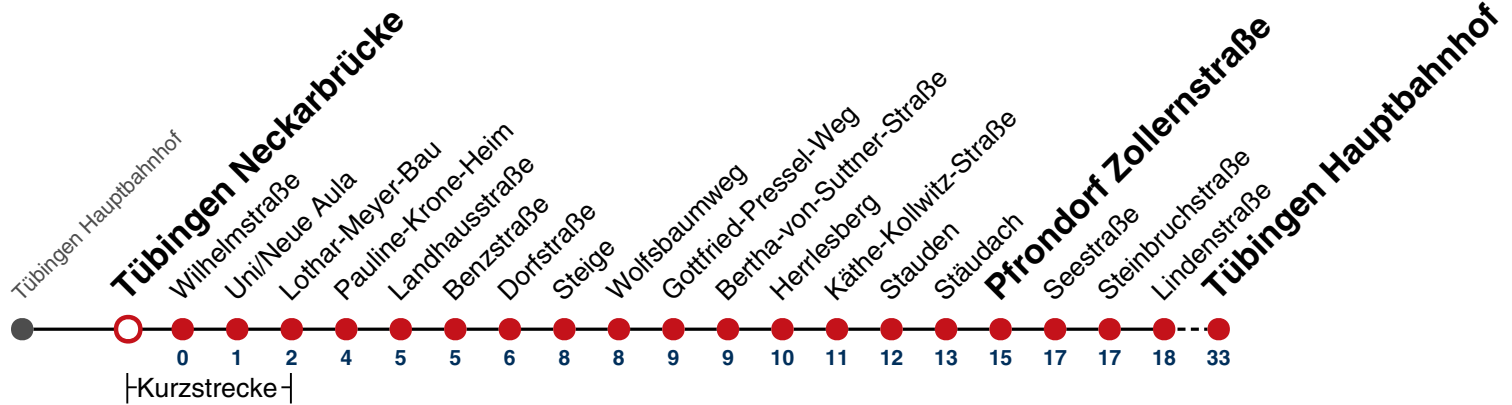

N91

Tübingen Hauptbahnhof

Gültig ab 10.12.2023

täglich	
05	
06	
07	
08	
09	
10	
11	
12	
13	
14	
15	
16	
17	
18	
19	
20	
21	
22	
23	
00	
01	00
02	00
03	00
04	00 ^{N1}

N1 verkehrt nur Nächte Do/Fr, Fr/Sa, Sa/So und Nächte vor Feiertagen

**Weiterfahrt am Hauptbahnhof als Linie N96.
Anschluss an Hölderlinstraße auf die Linie N97.**

Fahrplanauskünfte rund um die Uhr:
naldo-App & landesweite Fahrplanauskunft
(0800 29 82 743, kostenlos)

N91

Tübingen Neckarbrücke → Tübingen Hauptbahnhof

Gültig ab 10.12.2023

täglich	
05	
06	
07	
08	
09	
10	
11	
12	
13	
14	
15	
16	
17	
18	
19	
20	
21	
22	
23	
00	
01	01
02	01
03	01
04	01 ^{N1}

N1 verkehrt nur Nächte Do/Fr, Fr/Sa, Sa/So und Nächte vor Feiertagen