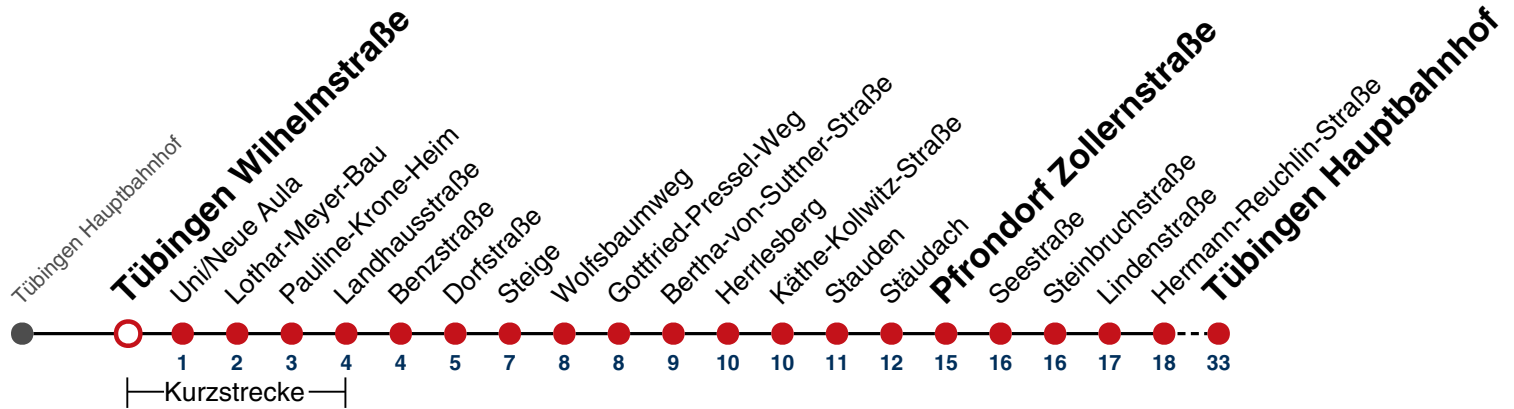

Tübingen Neckarbrücke → Tübingen Hauptbahnhof

Gültig ab 10.12.2023

täglich	
05	
06	
07	
08	
09	
10	
11	
12	
13	
14	
15	
16	
17	
18	
19	
20	
21	
22	
23	
00	
01	01
02	01
03	01
04	01 ^{N1}

N1 verkehrt nur Nächte Do/Fr, Fr/Sa, Sa/So und Nächte vor Feiertagen

**Weiterfahrt am Hauptbahnhof als Linie N96.
Anschluss an Hölderlinstraße auf die Linie N97.**

Fahrplanauskünfte rund um die Uhr:
naldo-App & landesweite Fahrplanauskunft
(0800 29 82 743, kostenlos)

N91

Tübingen Wilhelmstraße → Tübingen Hauptbahnhof

Gültig ab 10.12.2023

täglich

05-00

01-03 01

04 01^{N1}

N1 verkehrt nur Nächte Do/Fr, Fr/Sa, Sa/So und Nächte vor Feiertagen

**Weiterfahrt am Hauptbahnhof als Linie N96.
Anschluss an Hölderlinstraße auf die Linie N97.**