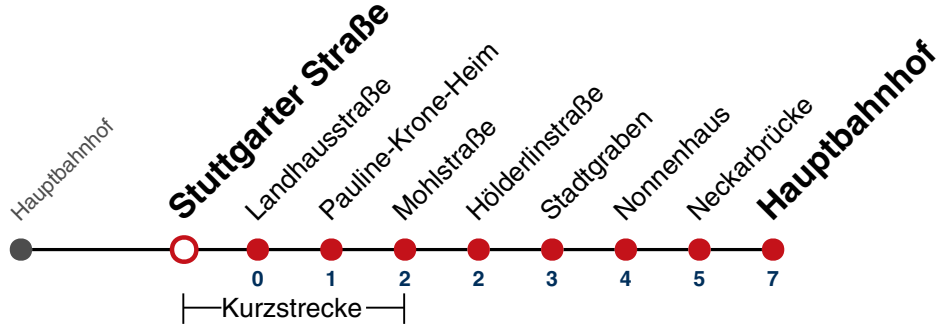

N91

Stuttgarter Straße → Hauptbahnhof

Gültig ab 10.12.2023

täglich

05

06

07

08

09

10

11

12

13

14

15

16

17

18

19

20

21

22

23

00

01 27

02 27

03 27

04 27^{N1}

N1 verkehrt nur Nächte Do/Fr, Fr/Sa, Sa/So und Nächte vor Feiertagen

**Weiterfahrt am Hauptbahnhof als Linie N96.
Anschluss an Höderlinstraße auf die Linie N97.**

Fahrplanauskünfte rund um die Uhr:
naldo-App & landesweite Fahrplanauskunft
(0800 29 82 743, kostenlos)