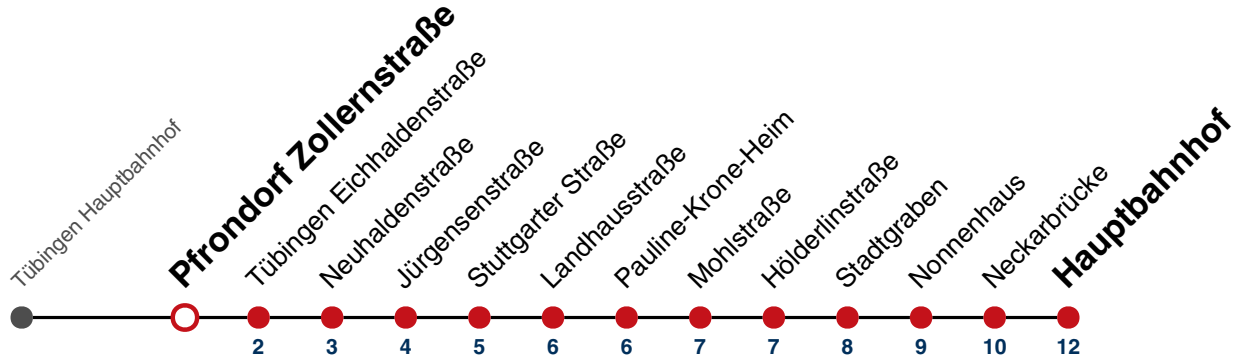

N91

Pfrondorf Zollernstraße → Tübingen Hauptbahnhof

Gültig ab 10.12.2023

täglich	
05	
06	
07	
08	
09	
10	
11	
12	
13	
14	
15	
16	
17	
18	
19	
20	
21	
22	
23	
00	
01	22
02	22
03	22
04	22^{N1}

N1 verkehrt nur Nächte Do/Fr, Fr/Sa, Sa/So und Nächte vor Feiertagen

**Weiterfahrt am Hauptbahnhof als Linie N96.
Anschluss an Hölderlinstraße auf die Linie N97.**

Fahrplanauskünfte rund um die Uhr:
naldo-App & landesweite Fahrplanauskunft
(0800 29 82 743, kostenlos)