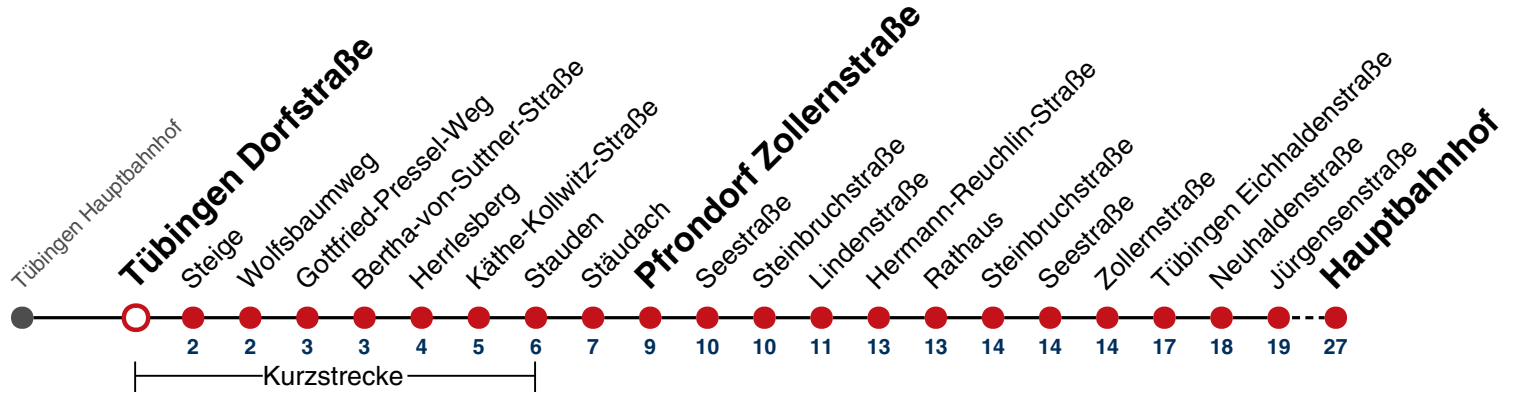

**Weiterfahrt am Hauptbahnhof als Linie N96.
Anschluss an Hölderlinstraße auf die Linie N97.**

Fahrplanauskünfte rund um die Uhr:
naldo-App & landesweite Fahrplanauskunft
(0800 29 82 743, kostenlos)

N91

Tübingen Dorfstraße → Tübingen Hauptbahnhof

Gültig ab 10.12.2023

täglich	
05	
06	
07	
08	
09	
10	
11	
12	
13	
14	
15	
16	
17	
18	
19	
20	
21	
22	
23	
00	
01	07
02	07
03	07
04	07 ^{N1}

N1 verkehrt nur Nächte Do/Fr, Fr/Sa, Sa/So und Nächte vor Feiertagen