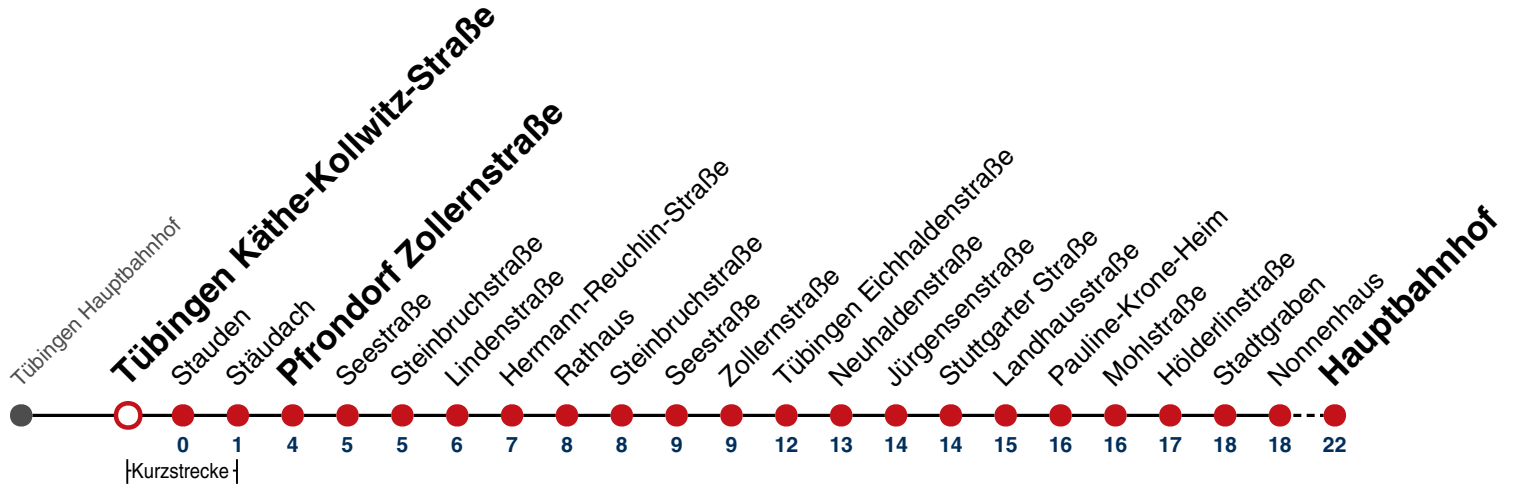

N91

Tübingen Käthe-Kollwitz-Straße → Tübingen Hauptbahnhof

Gültig ab 10.12.2023

	täglich
05-00	
01-03	12
04	12^{N1}

N1 verkehrt nur Nächte Do/Fr, Fr/Sa, Sa/So und Nächte vor Feiertagen

**Weiterfahrt am Hauptbahnhof als Linie N96.
Anschluss an Hölderlinstraße auf die Linie N97.**

Fahrplanauskünfte rund um die Uhr:
naldo-App & landesweite Fahrplanauskunft
(0800 29 82 743, kostenlos)