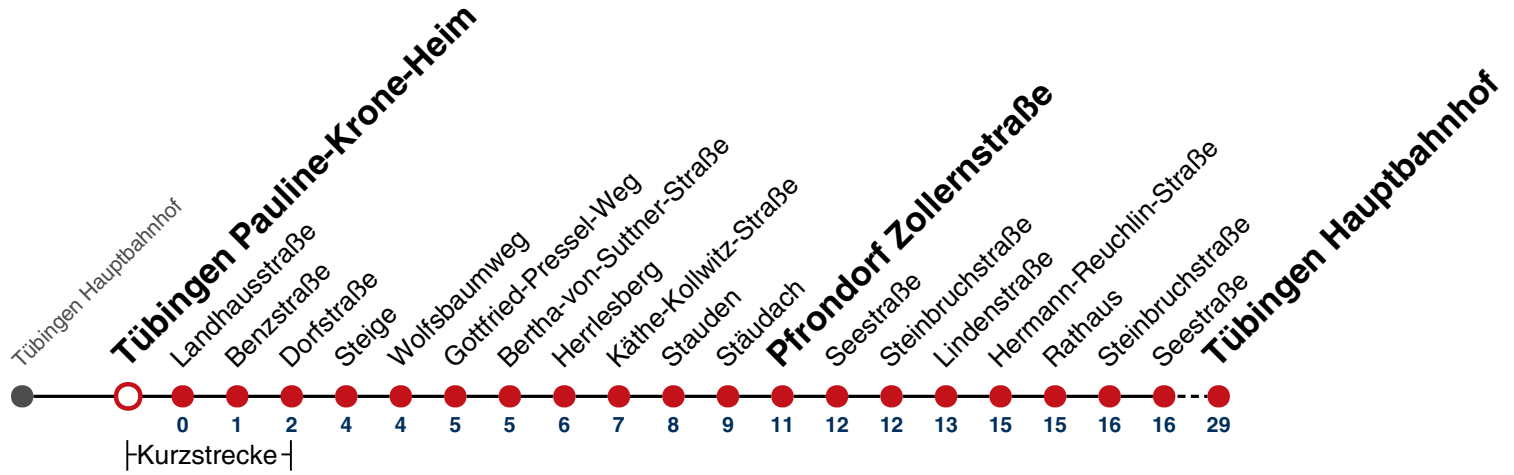

N91

Tübingen Lothar-Meyer-Bau → Tübingen Hauptbahnhof

Gültig ab 10.12.2023

	täglich
05-00	
01-03	04
04	04 ^{N1}

N1 verkehrt nur Nächte Do/Fr, Fr/Sa, Sa/So und Nächte vor Feiertagen

**Weiterfahrt am Hauptbahnhof als Linie N96.
Anschluss an Hölderlinstraße auf die Linie N97.**

Fahrplanauskünfte rund um die Uhr:
naldo-App & landesweite Fahrplanauskunft
(0800 29 82 743, kostenlos)

N91

Tübingen Pauline-Krone-Heim → Tübingen Hauptbahnhof

Gültig ab 10.12.2023

	täglich
05-00	
01-03	05
04	05 ^{N1}

N1 verkehrt nur Nächte Do/Fr, Fr/Sa, Sa/So und Nächte vor Feiertagen

**Weiterfahrt am Hauptbahnhof als Linie N96.
Anschluss an Hölderlinstraße auf die Linie N97.**

Fahrplanauskünfte rund um die Uhr:
naldo-App & landesweite Fahrplanauskunft
(0800 29 82 743, kostenlos)

N91

Tübingen Landhausstraße → Tübingen Hauptbahnhof

Gültig ab 10.12.2023

täglich

05-00

01-03 06

04 06^{N1}

N1 verkehrt nur Nächte Do/Fr, Fr/Sa, Sa/So und Nächte vor Feiertagen