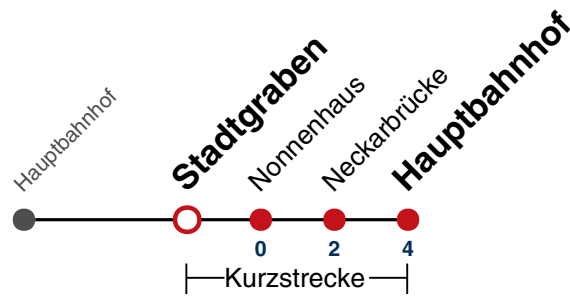

02 30

03 30

04 30^{N1}

N1 verkehrt nur Nächte Do/Fr, Fr/Sa, Sa/So und Nächte vor Feiertagen

Weiterfahrt am Hauptbahnhof als Linie N96.
Anschluss an Hölderlinstraße auf die Linie N97.

Fahrplanauskünfte rund um die Uhr:
naldo-App & landesweite Fahrplanauskunft
(0800 29 82 743, kostenlos)

N91

Stadtgraben → Hauptbahnhof

Gültig ab 10.12.2023

täglich	
05	
06	
07	
08	
09	
10	
11	
12	
13	
14	
15	
16	
17	
18	
19	
20	
21	
22	
23	
00	
01	31
02	31
03	31
04	31 ^{N1}

N1 verkehrt nur Nächte Do/Fr, Fr/Sa, Sa/So und Nächte vor Feiertagen