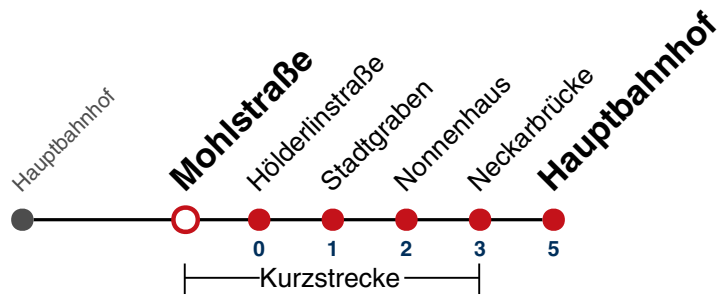

N91

Pauline-Krone-Heim → Hauptbahnhof

Gültig ab 10.12.2023

täglich	
05	
06	
07	
08	
09	
10	
11	
12	
13	
14	
15	
16	
17	
18	
19	
20	
21	
22	
23	
00	
01	28
02	28
03	28
04	28 ^{N1}

N1 verkehrt nur Nächte Do/Fr, Fr/Sa, Sa/So und Nächte vor Feiertagen

**Weiterfahrt am Hauptbahnhof als Linie N96.
Anschluss an Hölderlinstraße auf die Linie N97.**

Fahrplanauskünfte rund um die Uhr:
naldo-App & landesweite Fahrplanauskunft
(0800 29 82 743, kostenlos)

N91

Mohlstraße → Hauptbahnhof

Gültig ab 10.12.2023

täglich	
05	
06	
07	
08	
09	
10	
11	
12	
13	
14	
15	
16	
17	
18	
19	
20	
21	
22	
23	
00	
01	29
02	29
03	29
04	29 ^{N1}

N1 verkehrt nur Nächte Do/Fr, Fr/Sa, Sa/So und Nächte vor Feiertagen