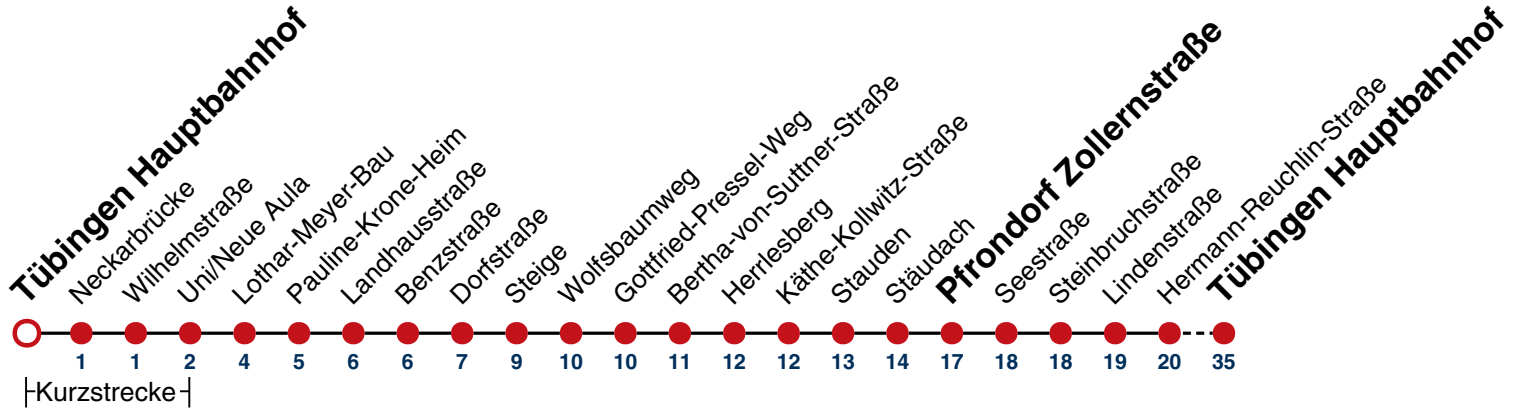

N91

Tübingen Hauptbahnhof

Gültig ab 10.12.2023

täglich	
05	
06	
07	
08	
09	
10	
11	
12	
13	
14	
15	
16	
17	
18	
19	
20	
21	
22	
23	
00	
01	00
02	00
03	00
04	00 ^{N1}

N1 verkehrt nur Nächte Do/Fr, Fr/Sa, Sa/So und Nächte vor Feiertagen

**Weiterfahrt am Hauptbahnhof als Linie N96.
Anschluss an Hölderlinstraße auf die Linie N97.**

Fahrplanauskünfte rund um die Uhr:
naldo-App & landesweite Fahrplanauskunft
(0800 29 82 743, kostenlos)

N91

Tübingen Neckarbrücke → Tübingen Hauptbahnhof

Gültig ab 10.12.2023

täglich	
05	
06	
07	
08	
09	
10	
11	
12	
13	
14	
15	
16	
17	
18	
19	
20	
21	
22	
23	
00	
01	01
02	01
03	01
04	01 ^{N1}

N1 verkehrt nur Nächte Do/Fr, Fr/Sa, Sa/So und Nächte vor Feiertagen