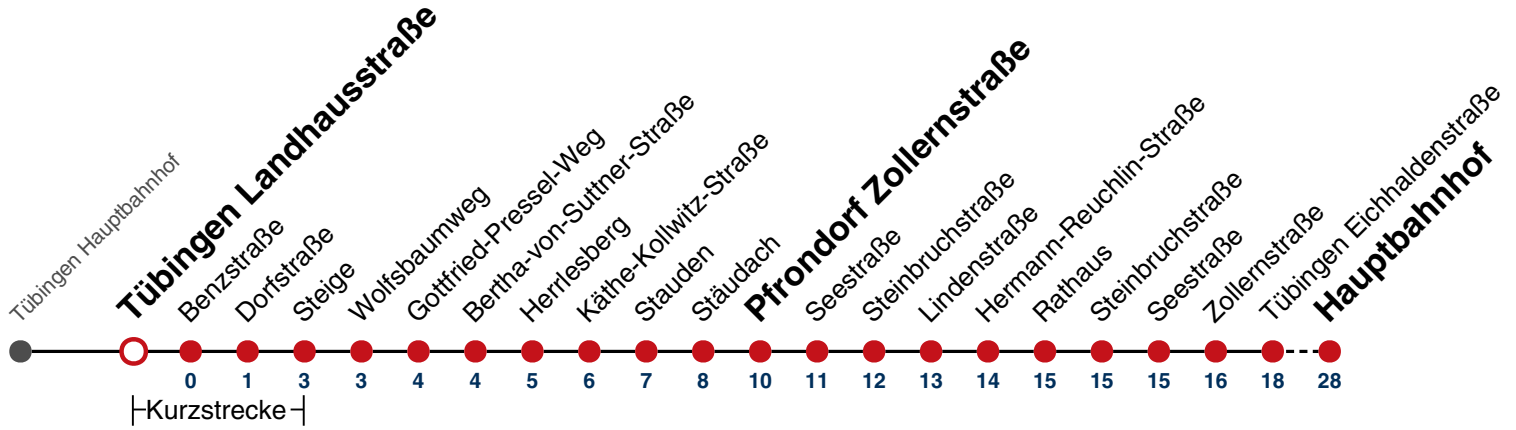

Fahrplanauskünfte rund um die Uhr:
naldo-App & landesweite Fahrplanauskunft
(0800 29 82 743, kostenlos)

N91

Tübingen Pauline-Krone-Heim → Tübingen Hauptbahnhof

Gültig ab 10.12.2023

	täglich
05-00	
01-03	05
04	05 ^{N1}

N1 verkehrt nur Nächte Do/Fr, Fr/Sa, Sa/So und Nächte vor Feiertagen

**Weiterfahrt am Hauptbahnhof als Linie N96.
Anschluss an Hölderlinstraße auf die Linie N97.**

Fahrplanauskünfte rund um die Uhr:
naldo-App & landesweite Fahrplanauskunft
(0800 29 82 743, kostenlos)

N91

Tübingen Landhausstraße → Tübingen Hauptbahnhof

Gültig ab 10.12.2023

täglich

05-00

01-03 06

04 06^{N1}

N1 verkehrt nur Nächte Do/Fr, Fr/Sa, Sa/So und Nächte vor Feiertagen

**Weiterfahrt am Hauptbahnhof als Linie N96.
Anschluss an Hölderlinstraße auf die Linie N97.**

Fahrplanauskünfte rund um die Uhr:
naldo-App & landesweite Fahrplanauskunft
(0800 29 82 743, kostenlos)

N91