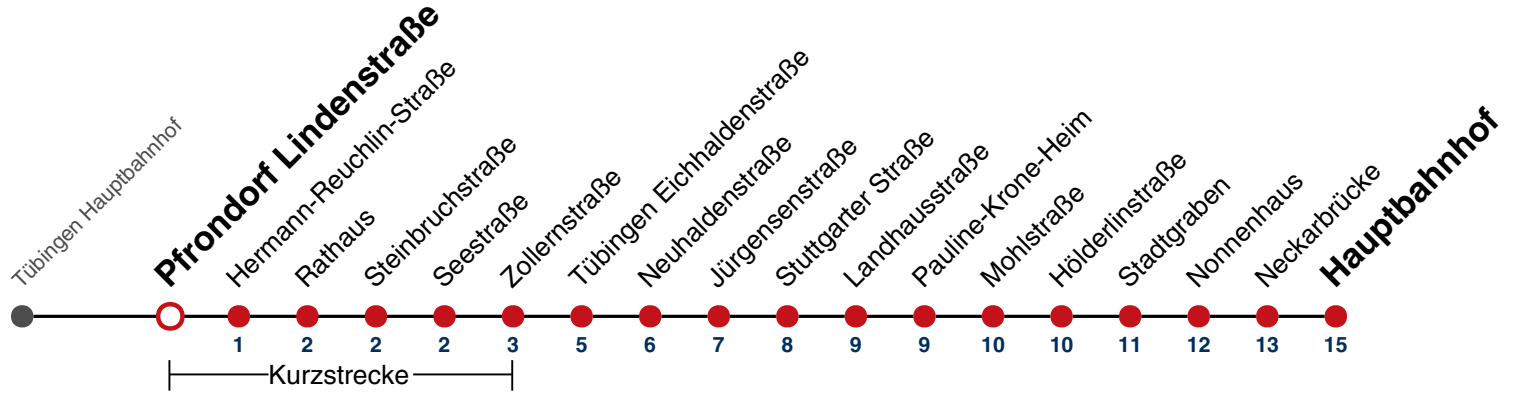

Fahrplanauskünfte rund um die Uhr:
naldo-App & landesweite Fahrplanauskunft
(0800 29 82 743, kostenlos)

N91

Pfrondorf Lindenstraße → Tübingen Hauptbahnhof

Gültig ab 10.12.2023

täglich	
05	
06	
07	
08	
09	
10	
11	
12	
13	
14	
15	
16	
17	
18	
19	
20	
21	
22	
23	
00	
01	19
02	19
03	19
04	19 ^{N1}

N1 verkehrt nur Nächte Do/Fr, Fr/Sa, Sa/So und Nächte vor Feiertagen

**Weiterfahrt am Hauptbahnhof als Linie N96.
Anschluss an Hölderlinstraße auf die Linie N97.**

Fahrplanauskünfte rund um die Uhr:
naldo-App & landesweite Fahrplanauskunft
(0800 29 82 743, kostenlos)