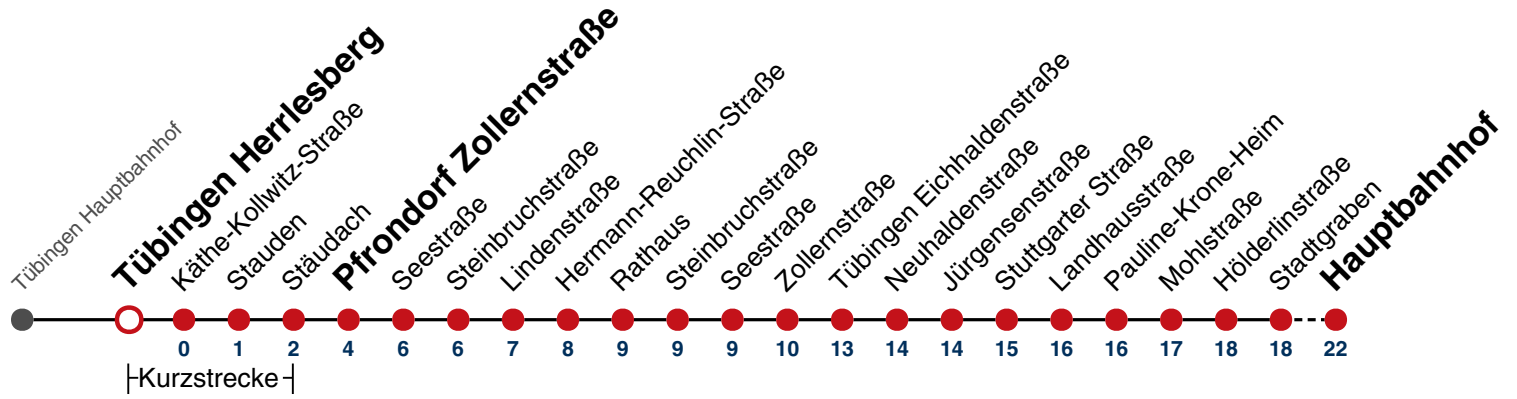

**Weiterfahrt am Hauptbahnhof als Linie N96.
Anschluss an Hölderlinstraße auf die Linie N97.**

Fahrplanauskünfte rund um die Uhr:
naldo-App & landesweite Fahrplanauskunft
(0800 29 82 743, kostenlos)

N91

Tübingen Herrlesberg → Tübingen Hauptbahnhof

Gültig ab 10.12.2023

täglich	
05	
06	
07	
08	
09	
10	
11	
12	
13	
14	
15	
16	
17	
18	
19	
20	
21	
22	
23	
00	
01	12
02	12
03	12
04	12 ^{N1}

N1 verkehrt nur Nächte Do/Fr, Fr/Sa, Sa/So und Nächte vor Feiertagen