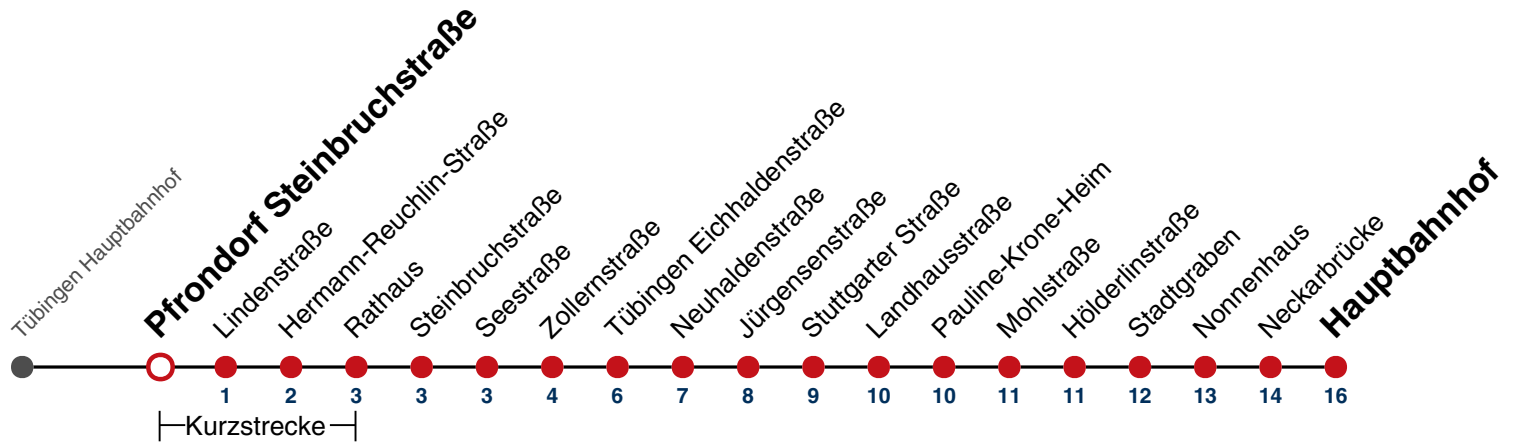

Gültig ab 10.12.2023

täglich	
05	
06	
07	
08	
09	
10	
11	
12	
13	
14	
15	
16	
17	
18	
19	
20	
21	
22	
23	
00	
01	18
02	18
03	18
04	18 ^{N1}

N1 verkehrt nur Nächte Do/Fr, Fr/Sa, Sa/So und Nächte vor Feiertagen

**Weiterfahrt am Hauptbahnhof als Linie N96.
Anschluss an Hölderlinstraße auf die Linie N97.**

Fahrplanauskünfte rund um die Uhr:
naldo-App & landesweite Fahrplanauskunft
(0800 29 82 743, kostenlos)

N91

Pfrondorf Steinbruchstraße → Tübingen Hauptbahnhof

Gültig ab 10.12.2023

	täglich
05-00	
01-03	18
04	18 ^{N1}

N1 verkehrt nur Nächte Do/Fr, Fr/Sa, Sa/So und Nächte vor Feiertagen

**Weiterfahrt am Hauptbahnhof als Linie N96.
Anschluss an Hölderlinstraße auf die Linie N97.**