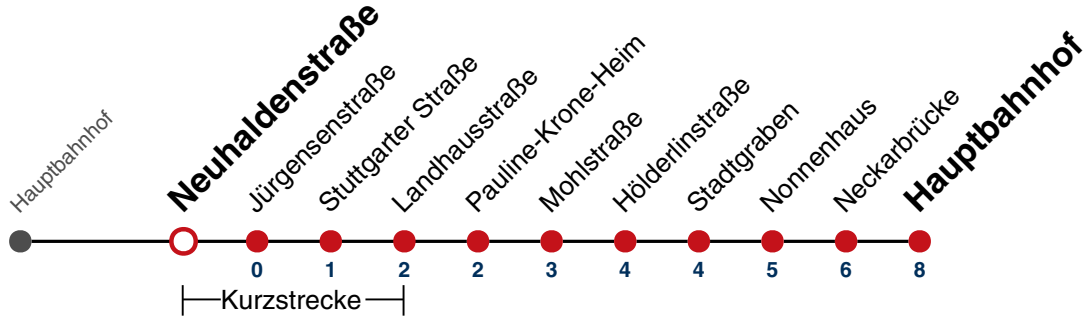

N91

Neuhaldenstraße → Hauptbahnhof

Gültig ab 10.12.2023

täglich

05

06

07

08

09

10

11

12

13

14

15

16

17

18

19

20

21

22

23

00

01

26

02

26

03

26

04

26^{N1}

N1 verkehrt nur Nächte Do/Fr, Fr/Sa, Sa/So und Nächte vor Feiertagen

Weiterfahrt am Hauptbahnhof als Linie N96.
Anschluss an Hölderlinstraße auf die Linie N97.

Fahrplanauskünfte rund um die Uhr:
naldo-App & landesweite Fahrplanauskunft
(0800 29 82 743, kostenlos)