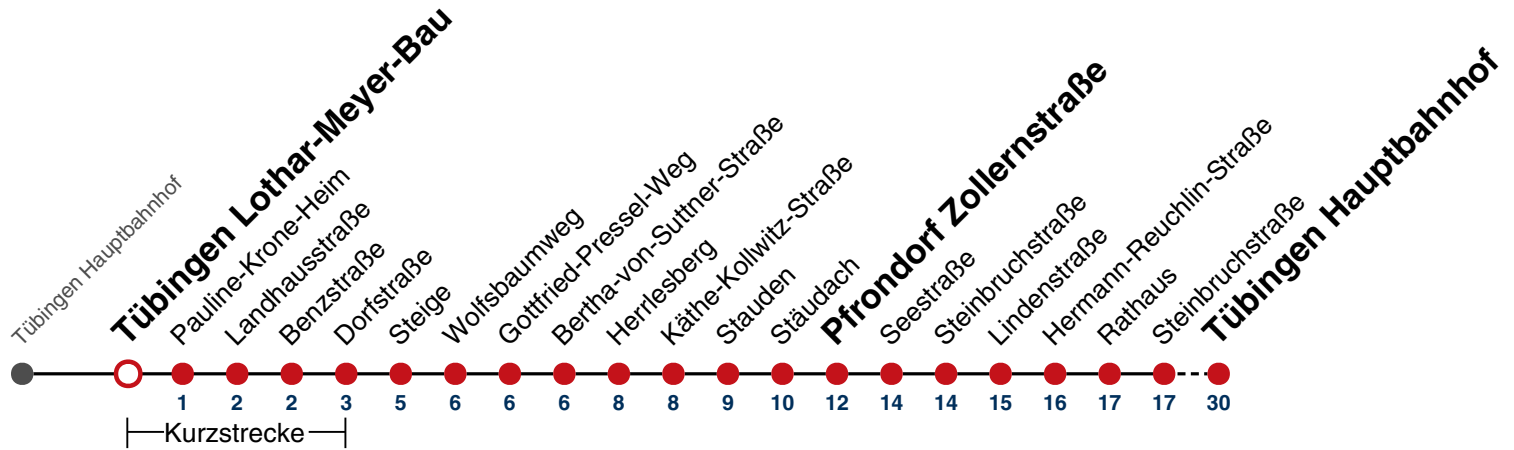

Tübingen Wilhelmstraße → Tübingen Hauptbahnhof

Gültig ab 10.12.2023

täglich

05-00

01-03 01

04 01^{N1}

N1 verkehrt nur Nächte Do/Fr, Fr/Sa, Sa/So und Nächte vor Feiertagen

**Weiterfahrt am Hauptbahnhof als Linie N96.
Anschluss an Hölderlinstraße auf die Linie N97.**

Fahrplanauskünfte rund um die Uhr:
naldo-App & landesweite Fahrplanauskunft
(0800 29 82 743, kostenlos)

N91

Tübingen Uni/Neue Aula → Tübingen Hauptbahnhof

Gültig ab 10.12.2023

täglich	
05	
06	
07	
08	
09	
10	
11	
12	
13	
14	
15	
16	
17	
18	
19	
20	
21	
22	
23	
00	
01	02
02	02
03	02
04	02 ^{N1}

N1 verkehrt nur Nächte Do/Fr, Fr/Sa, Sa/So und Nächte vor Feiertagen

**Weiterfahrt am Hauptbahnhof als Linie N96.
Anschluss an Hölderlinstraße auf die Linie N97.**

Fahrplanauskünfte rund um die Uhr:
naldo-App & landesweite Fahrplanauskunft
(0800 29 82 743, kostenlos)

N91

Tübingen Lothar-Meyer-Bau → Tübingen Hauptbahnhof

Gültig ab 10.12.2023

	täglich
05-00	
01-03	04
04	04 ^{N1}

N1 verkehrt nur Nächte Do/Fr, Fr/Sa, Sa/So und Nächte vor Feiertagen

**Weiterfahrt am Hauptbahnhof als Linie N96.
Anschluss an Hölderlinstraße auf die Linie N97.**