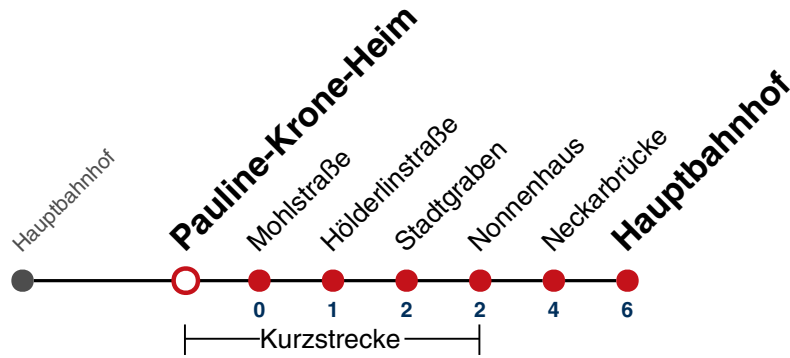

01 28

02 28

03 28

04 28^{N1}

N1 verkehrt nur Nächte Do/Fr, Fr/Sa, Sa/So und Nächte vor Feiertagen

Weiterfahrt am Hauptbahnhof als Linie N96.
Anschluss an Hölderlinstraße auf die Linie N97.

Fahrplanauskünfte rund um die Uhr:
naldo-App & landesweite Fahrplanauskunft
(0800 29 82 743, kostenlos)

N91

Pauline-Krone-Heim → Hauptbahnhof

Gültig ab 10.12.2023

täglich	
05	
06	
07	
08	
09	
10	
11	
12	
13	
14	
15	
16	
17	
18	
19	
20	
21	
22	
23	
00	
01	28
02	28
03	28
04	28 ^{N1}

N1 verkehrt nur Nächte Do/Fr, Fr/Sa, Sa/So und Nächte vor Feiertagen