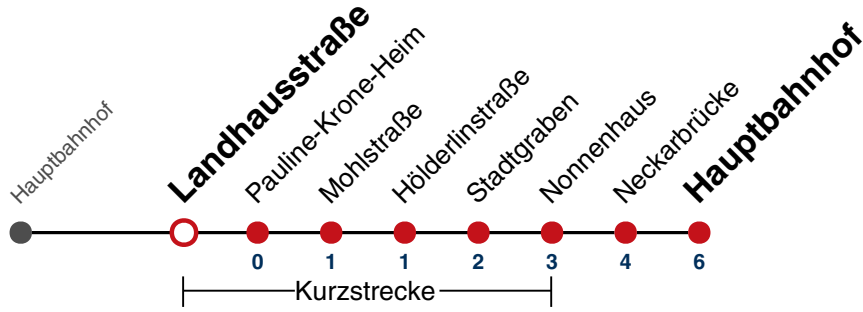

N91

Landhausstraße → Hauptbahnhof

Gültig ab 10.12.2023

täglich

05

06

07

08

09

10

11

12

13

14

15

16

17

18

19

20

21

22

23

00

01 28

02 28

03 28

04 28^{N1}

N1 verkehrt nur Nächte Do/Fr, Fr/Sa, Sa/So und Nächte vor Feiertagen

Weiterfahrt am Hauptbahnhof als Linie N96.
Anschluss an Hölderlinstraße auf die Linie N97.

Fahrplanauskünfte rund um die Uhr:
naldo-App & landesweite Fahrplanauskunft
(0800 29 82 743, kostenlos)