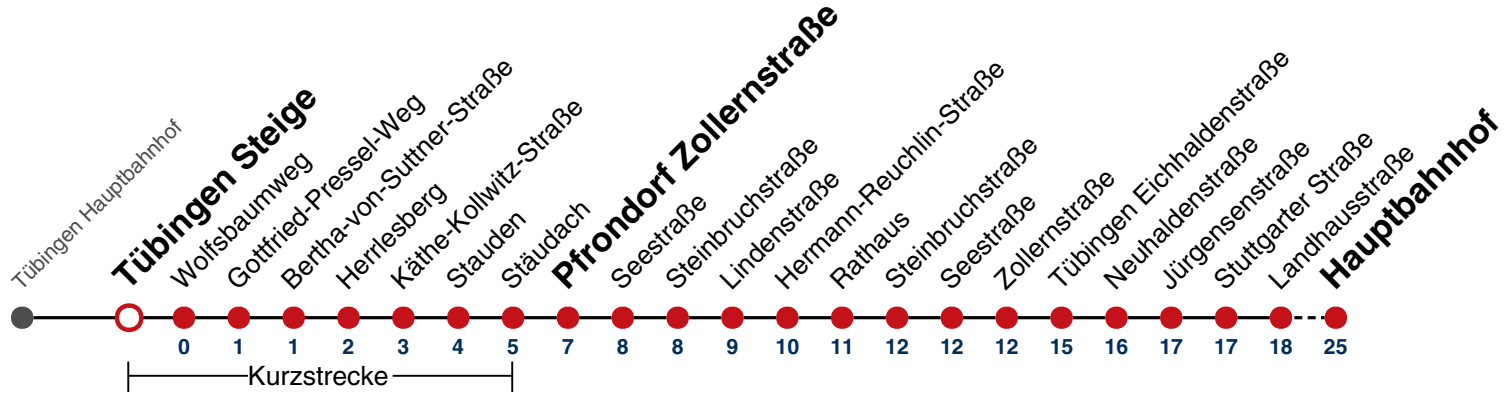

**Weiterfahrt am Hauptbahnhof als Linie N96.
Anschluss an Hölderlinstraße auf die Linie N97.**

Fahrplanauskünfte rund um die Uhr:
naldo-App & landesweite Fahrplanauskunft
(0800 29 82 743, kostenlos)

N91

Tübingen Steige → Tübingen Hauptbahnhof

Gültig ab 10.12.2023

täglich	
05	
06	
07	
08	
09	
10	
11	
12	
13	
14	
15	
16	
17	
18	
19	
20	
21	
22	
23	
00	
01	09
02	09
03	09
04	09 ^{N1}

N1 verkehrt nur Nächte Do/Fr, Fr/Sa, Sa/So und Nächte vor Feiertagen

Weiterfahrt am Hauptbahnhof als Linie N96.
Anschluss an Hölderlinstraße auf die Linie N97.

Fahrplanauskünfte rund um die Uhr:
naldo-App & landesweite Fahrplanauskunft
(0800 29 82 743, kostenlos)

N91

Tübingen Wolfsbaumweg → Tübingen Hauptbahnhof

Gültig ab 10.12.2023

täglich

05-00

01-03 10

04 10^{N1}

N1 verkehrt nur Nächte Do/Fr, Fr/Sa, Sa/So und Nächte vor Feiertagen

Weiterfahrt am Hauptbahnhof als Linie N96.
Anschluss an Hölderlinstraße auf die Linie N97.