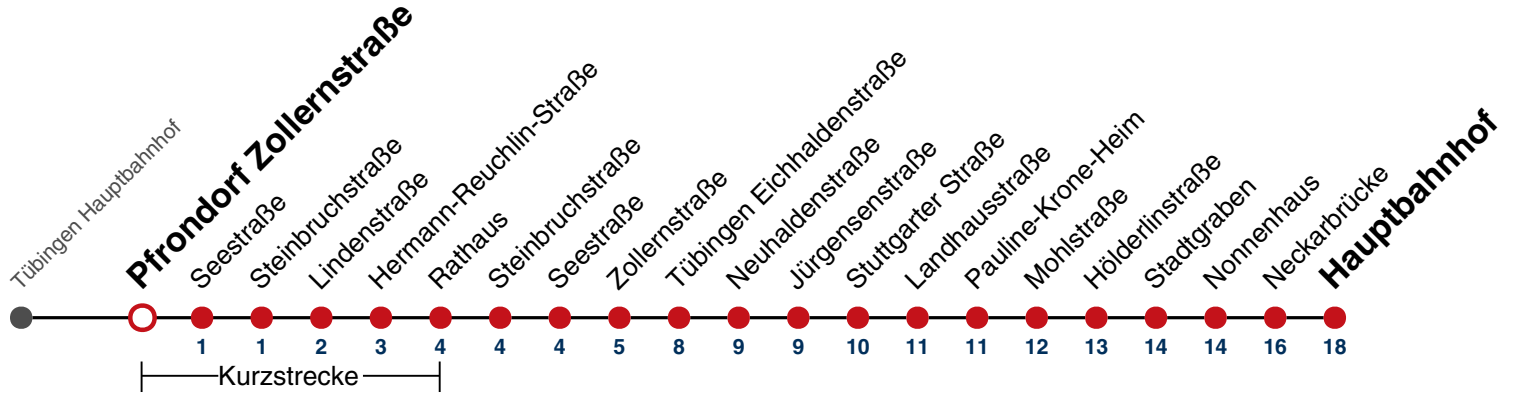

N91

Pfrondorf Zollernstraße → Tübingen Hauptbahnhof

Gültig ab 10.12.2023

täglich	
05	
06	
07	
08	
09	
10	
11	
12	
13	
14	
15	
16	
17	
18	
19	
20	
21	
22	
23	
00	
01	17
02	17
03	17
04	17^{N1}

N1 verkehrt nur Nächte Do/Fr, Fr/Sa, Sa/So und Nächte vor Feiertagen

**Weiterfahrt am Hauptbahnhof als Linie N96.
Anschluss an Höderlinstraße auf die Linie N97.**

Fahrplanauskünfte rund um die Uhr:
naldo-App & landesweite Fahrplanauskunft
(0800 29 82 743, kostenlos)