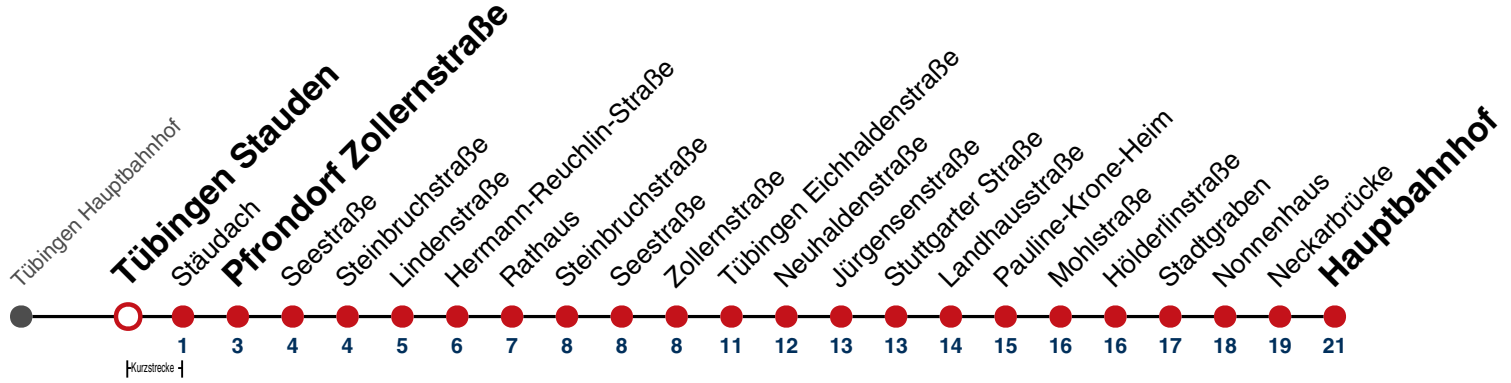

Fahrplanauskünfte rund um die Uhr:
naldo-App & landesweite Fahrplanauskunft
(0800 29 82 743, kostenlos)

N91

Tübingen Stauden → Tübingen Hauptbahnhof

Gültig ab 10.12.2023

	täglich
05	
06	
07	
08	
09	
10	
11	
12	
13	
14	
15	
16	
17	
18	
19	
20	
21	
22	
23	
00	
01	13
02	13
03	13
04	13 ^{N1}

N1 verkehrt nur Nächte Do/Fr, Fr/Sa, Sa/So und Nächte vor Feiertagen

**Weiterfahrt am Hauptbahnhof als Linie N96.
Anschluss an Hölderlinstraße auf die Linie N97.**

Fahrplanauskünfte rund um die Uhr:
naldo-App & landesweite Fahrplanauskunft
(0800 29 82 743, kostenlos)