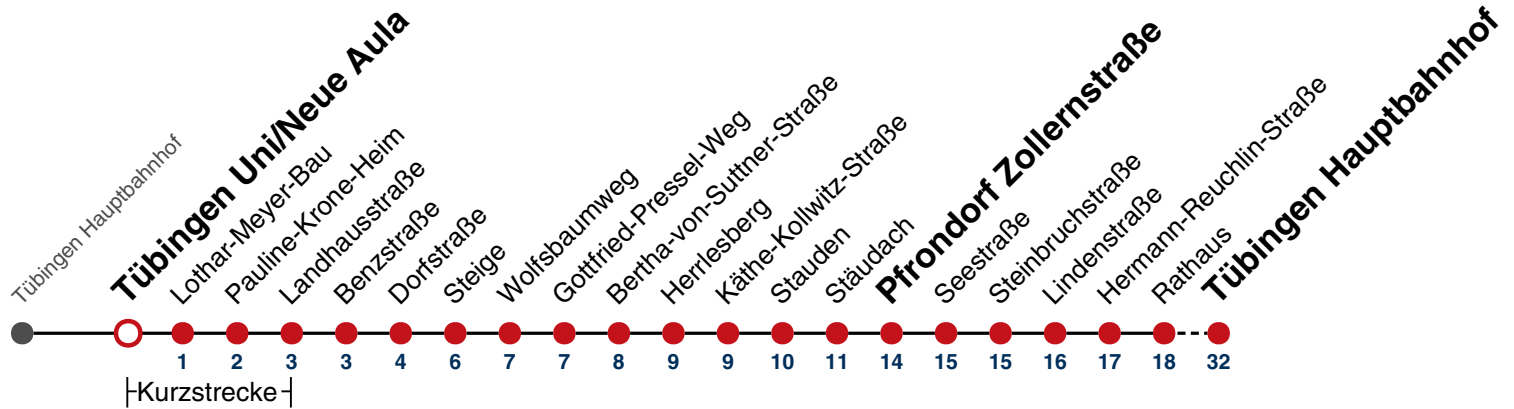

Tübingen Wilhelmstraße → Tübingen Hauptbahnhof

Gültig ab 10.12.2023

täglich

05-00

01-03 01

04 01^{N1}

N1 verkehrt nur Nächte Do/Fr, Fr/Sa, Sa/So und Nächte vor Feiertagen

**Weiterfahrt am Hauptbahnhof als Linie N96.
Anschluss an Hölderlinstraße auf die Linie N97.**

Fahrplanauskünfte rund um die Uhr:
naldo-App & landesweite Fahrplanauskunft
(0800 29 82 743, kostenlos)

N91

Tübingen Uni/Neue Aula → Tübingen Hauptbahnhof

Gültig ab 10.12.2023

täglich	
05	
06	
07	
08	
09	
10	
11	
12	
13	
14	
15	
16	
17	
18	
19	
20	
21	
22	
23	
00	
01	02
02	02
03	02
04	02 ^{N1}

N1 verkehrt nur Nächte Do/Fr, Fr/Sa, Sa/So und Nächte vor Feiertagen

**Weiterfahrt am Hauptbahnhof als Linie N96.
Anschluss an Hölderlinstraße auf die Linie N97.**

Fahrplanauskünfte rund um die Uhr:
naldo-App & landesweite Fahrplanauskunft
(0800 29 82 743, kostenlos)

N91

Tübingen Lothar-Meyer-Bau → Tübingen Hauptbahnhof

Gültig ab 10.12.2023

	täglich
05-00	
01-03	04
04	04 ^{N1}

N1 verkehrt nur Nächte Do/Fr, Fr/Sa, Sa/So und Nächte vor Feiertagen

**Weiterfahrt am Hauptbahnhof als Linie N96.
Anschluss an Hölderlinstraße auf die Linie N97.**