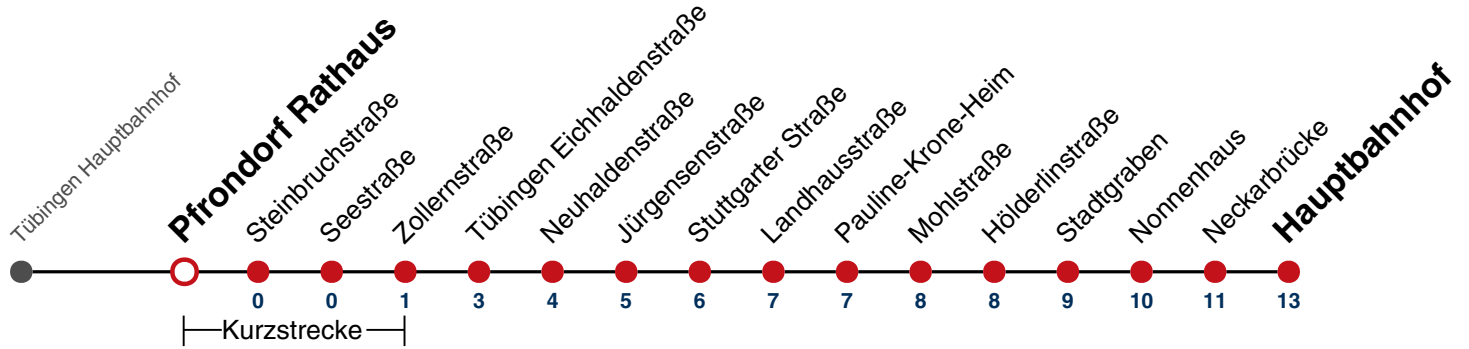

N91

Pfrondorf Rathaus → Tübingen Hauptbahnhof

Gültig ab 10.12.2023

täglich	
05	
06	
07	
08	
09	
10	
11	
12	
13	
14	
15	
16	
17	
18	
19	
20	
21	
22	
23	
00	
01	21
02	21
03	21
04	21^{N1}

N1 verkehrt nur Nächte Do/Fr, Fr/Sa, Sa/So und Nächte vor Feiertagen

**Weiterfahrt am Hauptbahnhof als Linie N96.
Anschluss an Hölderlinstraße auf die Linie N97.**

Fahrplanauskünfte rund um die Uhr:
naldo-App & landesweite Fahrplanauskunft
(0800 29 82 743, kostenlos)