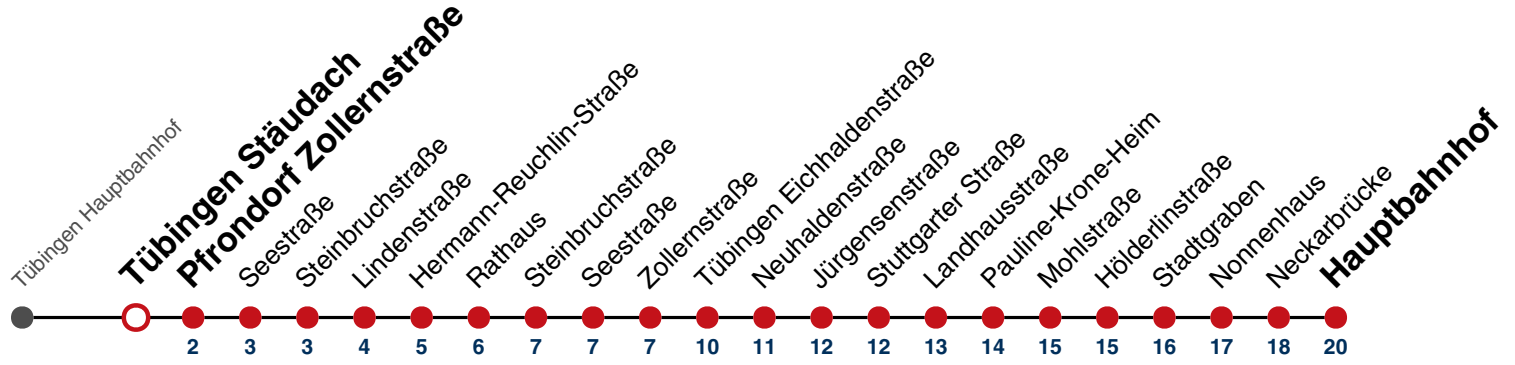

N91

Tübingen Stäudach → Tübingen Hauptbahnhof

Gültig ab 10.12.2023

täglich	
05	
06	
07	
08	
09	
10	
11	
12	
13	
14	
15	
16	
17	
18	
19	
20	
21	
22	
23	
00	
01	14
02	14
03	14
04	14^{N1}

N1 verkehrt nur Nächte Do/Fr, Fr/Sa, Sa/So und Nächte vor Feiertagen

**Weiterfahrt am Hauptbahnhof als Linie N96.
Anschluss an Hölderlinstraße auf die Linie N97.**

Fahrplanauskünfte rund um die Uhr:
naldo-App & landesweite Fahrplanauskunft
(0800 29 82 743, kostenlos)