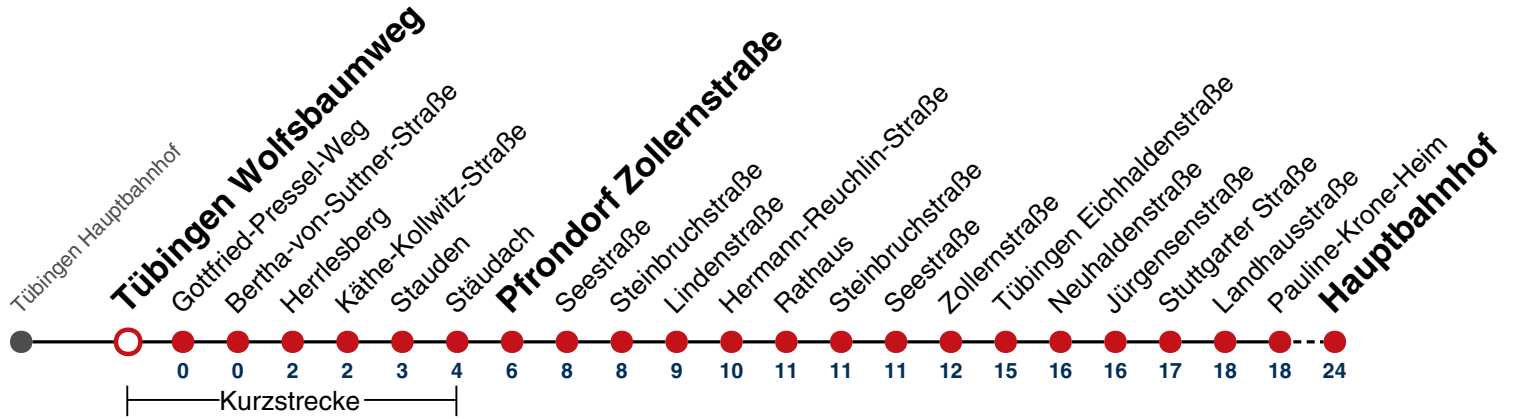

Tübingen Steige → Tübingen Hauptbahnhof

Gültig ab 10.12.2023

täglich	
05	
06	
07	
08	
09	
10	
11	
12	
13	
14	
15	
16	
17	
18	
19	
20	
21	
22	
23	
00	
01	09
02	09
03	09
04	09 ^{N1}

N1 verkehrt nur Nächte Do/Fr, Fr/Sa, Sa/So und Nächte vor Feiertagen

Weiterfahrt am Hauptbahnhof als Linie N96.
Anschluss an Hölderlinstraße auf die Linie N97.

Fahrplanauskünfte rund um die Uhr:
naldo-App & landesweite Fahrplanauskunft
(0800 29 82 743, kostenlos)

N91

Tübingen Wolfsbaumweg → Tübingen Hauptbahnhof

Gültig ab 10.12.2023

täglich

05-00

01-03 10

04 10^{N1}

N1 verkehrt nur Nächte Do/Fr, Fr/Sa, Sa/So und Nächte vor Feiertagen

Weiterfahrt am Hauptbahnhof als Linie N96.
Anschluss an Hölderlinstraße auf die Linie N97.