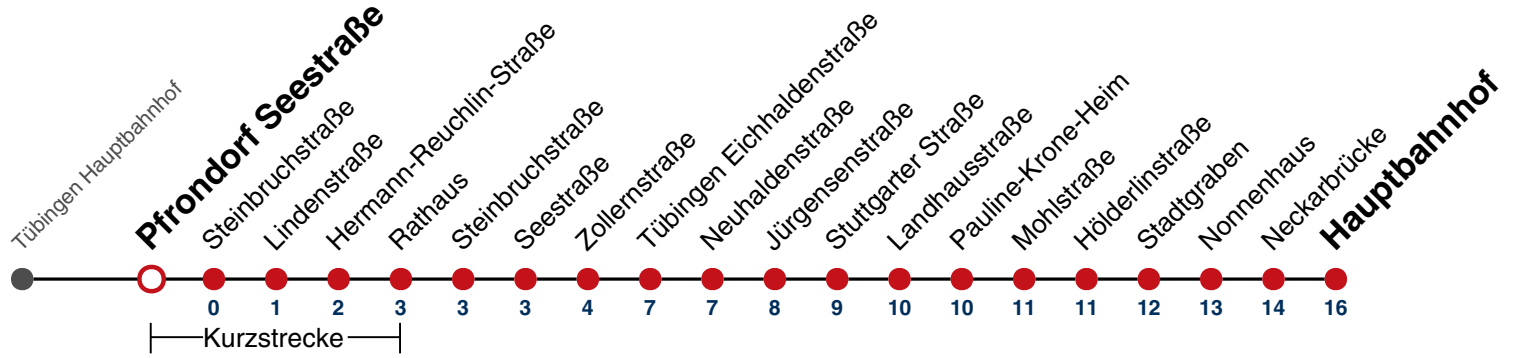

**Weiterfahrt am Hauptbahnhof als Linie N96.
Anschluss an Höderlinstraße auf die Linie N97.**

Fahrplanauskünfte rund um die Uhr:
naldo-App & landesweite Fahrplanauskunft
(0800 29 82 743, kostenlos)

N91

Pfrondorf Seestraße → Tübingen Hauptbahnhof

Gültig ab 10.12.2023

täglich	
05	
06	
07	
08	
09	
10	
11	
12	
13	
14	
15	
16	
17	
18	
19	
20	
21	
22	
23	
00	
01	18
02	18
03	18
04	18 ^{N1}

N1 verkehrt nur Nächte Do/Fr, Fr/Sa, Sa/So und Nächte vor Feiertagen