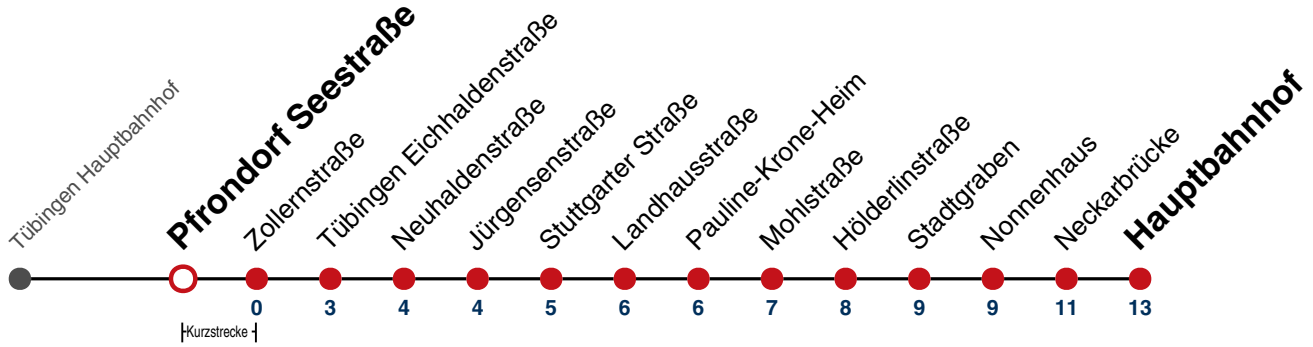

N91

Pfrondorf Seestraße → Tübingen Hauptbahnhof

Gültig ab 10.12.2023

täglich	
05	
06	
07	
08	
09	
10	
11	
12	
13	
14	
15	
16	
17	
18	
19	
20	
21	
22	
23	
00	
01	21
02	21
03	21
04	21^{N1}

N1 verkehrt nur Nächte Do/Fr, Fr/Sa, Sa/So und Nächte vor Feiertagen

**Weiterfahrt am Hauptbahnhof als Linie N96.
Anschluss an Hölderlinstraße auf die Linie N97.**

Fahrplanauskünfte rund um die Uhr:
naldo-App & landesweite Fahrplanauskunft
(0800 29 82 743, kostenlos)