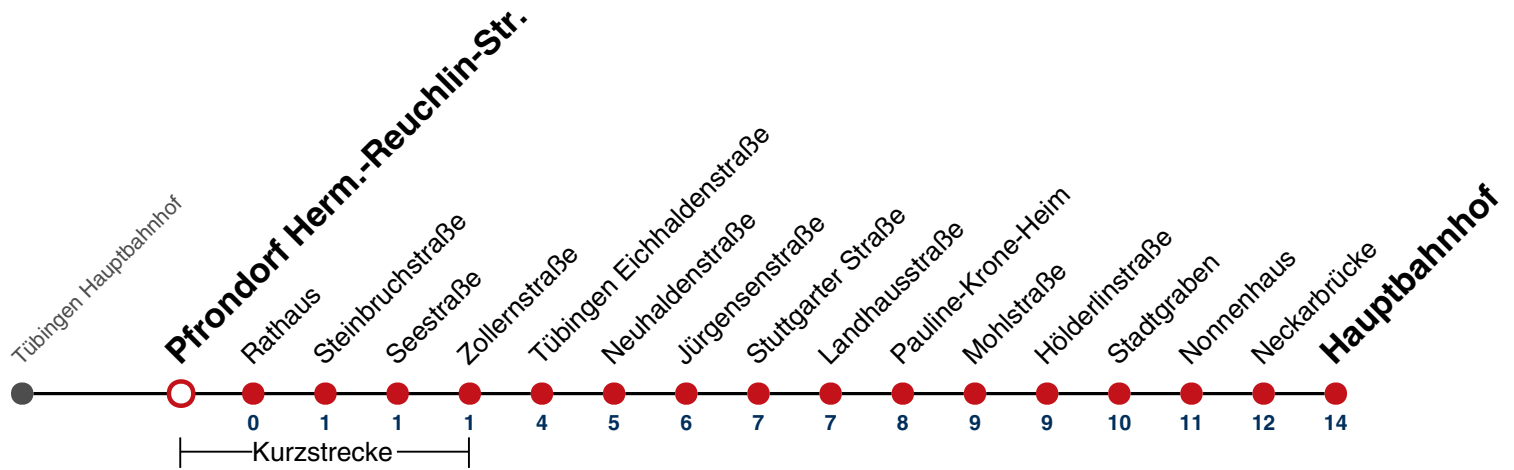

N91

Pfrondorf Herm.-Reuchlin-Str. → Tübingen Hauptbahnhof

Gültig ab 10.12.2023

täglich

05-00

01-03 20

04 20^{N1}

N1 verkehrt nur Nächte Do/Fr, Fr/Sa, Sa/So und Nächte vor Feiertagen

**Weiterfahrt am Hauptbahnhof als Linie N96.
Anschluss an Hölderlinstraße auf die Linie N97.**

Fahrplanauskünfte rund um die Uhr:
naldo-App & landesweite Fahrplanauskunft
(0800 29 82 743, kostenlos)

naldo
Verkehrsverbund

TüBus

swt.
Stadtwerke Tübingen