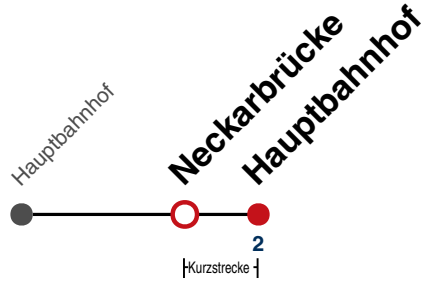

02 31

03 31

04 31^{N1}

N1 verkehrt nur Nächte Do/Fr, Fr/Sa, Sa/So und Nächte vor Feiertagen

**Weiterfahrt am Hauptbahnhof als Linie N96.
Anschluss an Hölderlinstraße auf die Linie N97.**

Fahrplanauskünfte rund um die Uhr:
naldo-App & landesweite Fahrplanauskunft
(0800 29 82 743, kostenlos)

N91

Neckarbrücke → Hauptbahnhof

Gültig ab 10.12.2023

täglich	
05	
06	
07	
08	
09	
10	
11	
12	
13	
14	
15	
16	
17	
18	
19	
20	
21	
22	
23	
00	
01	33
02	33
03	33
04	33 ^{N1}

N1 verkehrt nur Nächte Do/Fr, Fr/Sa, Sa/So und Nächte vor Feiertagen