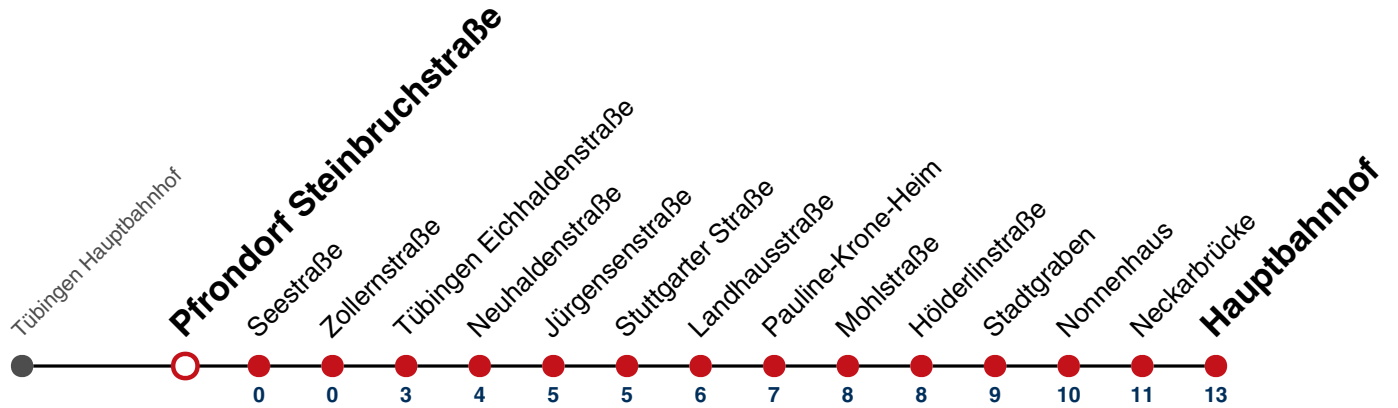

N91

Pfrondorf Steinbruchstraße → Tübingen Hauptbahnhof

Gültig ab 10.12.2023

täglich	
05	
06	
07	
08	
09	
10	
11	
12	
13	
14	
15	
16	
17	
18	
19	
20	
21	
22	
23	
00	
01	21
02	21
03	21
04	21^{N1}

N1 verkehrt nur Nächte Do/Fr, Fr/Sa, Sa/So und Nächte vor Feiertagen

**Weiterfahrt am Hauptbahnhof als Linie N96.
Anschluss an Hölderlinstraße auf die Linie N97.**

Fahrplanauskünfte rund um die Uhr:
naldo-App & landesweite Fahrplanauskunft
(0800 29 82 743, kostenlos)