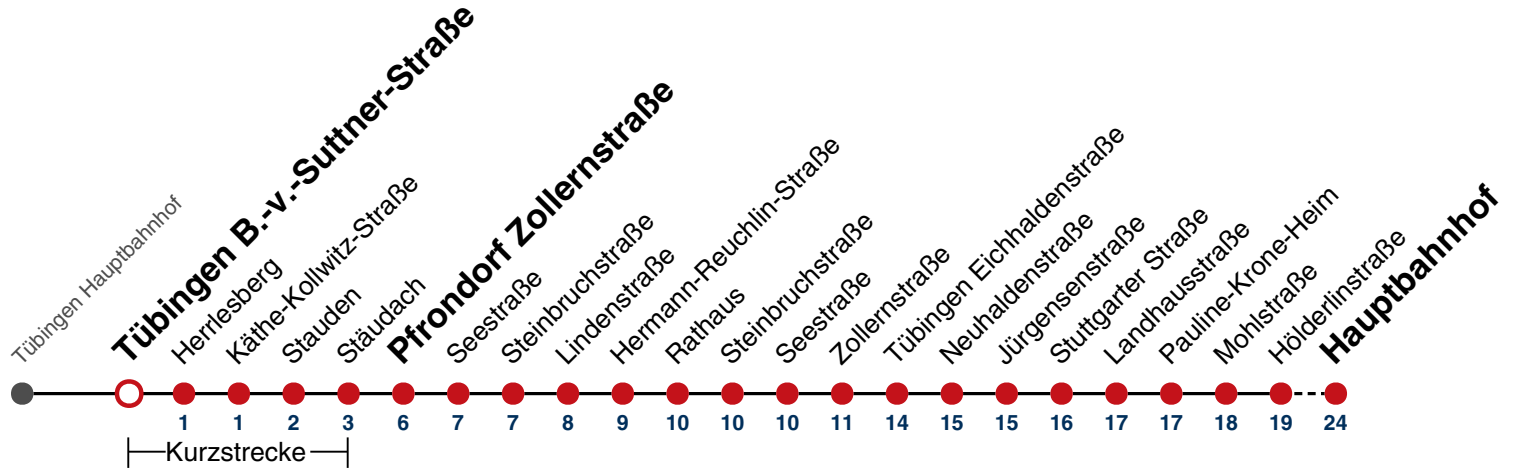

N91

Tübingen B.-v.-Suttner-Straße → Tübingen Hauptbahnhof

Gültig ab 10.12.2023

täglich

05-00

01-03 11

04 11^{N1}

N1 verkehrt nur Nächte Do/Fr, Fr/Sa, Sa/So und Nächte vor Feiertagen

**Weiterfahrt am Hauptbahnhof als Linie N96.
Anschluss an Hölderlinstraße auf die Linie N97.**

Fahrplanauskünfte rund um die Uhr:
naldo-App & landesweite Fahrplanauskunft
(0800 29 82 743, kostenlos)