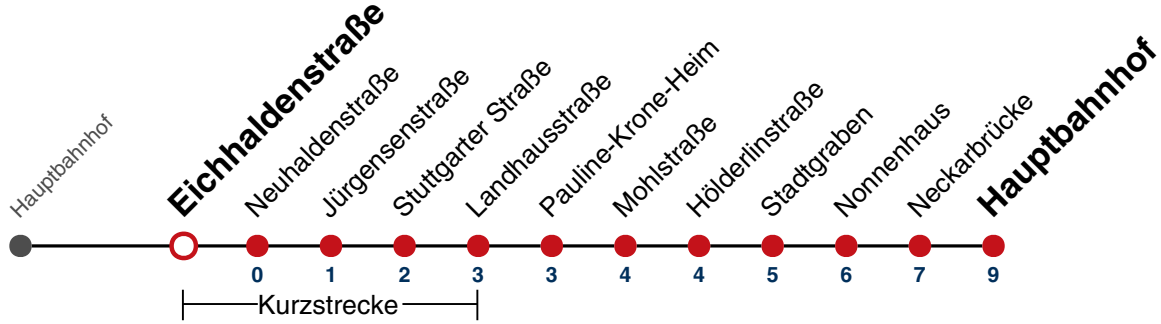

N91

Eichhaldenstraße → Hauptbahnhof

Gültig ab 10.12.2023

täglich

05

06

07

08

09

10

11

12

13

14

15

16

17

18

19

20

21

22

23

00

01

25

02

25

03

25

04

25^{N1}

N1 verkehrt nur Nächte Do/Fr, Fr/Sa, Sa/So und Nächte vor Feiertagen

Weiterfahrt am Hauptbahnhof als Linie N96.
Anschluss an Hölderlinstraße auf die Linie N97.

Fahrplanauskünfte rund um die Uhr:
naldo-App & landesweite Fahrplanauskunft
(0800 29 82 743, kostenlos)