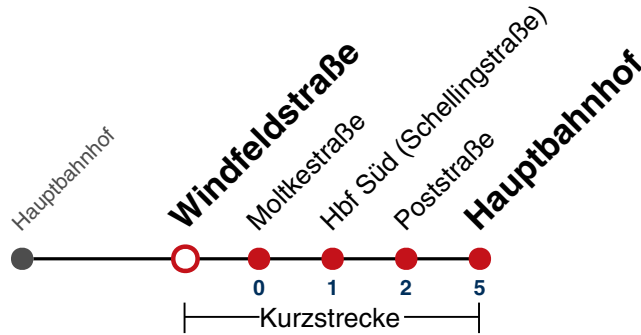

N95

Heinlenstraße → Hauptbahnhof

Gültig ab 10.12.2023

täglich	
05	
06	
07	
08	
09	
10	
11	
12	
13	
14	
15	
16	
17	
18	
19	
20	
21	
22	
23	
00	
01	17
02	17
03	17
04	17 ^{N1}

N1 verkehrt nur Nächte Do/Fr, Fr/Sa, Sa/So und Nächte vor Feiertagen

Weiterfahrt am Hauptbahnhof als Linie N94.

Fahrplanauskünfte rund um die Uhr:
naldo-App & landesweite Fahrplanauskunft
(0800 29 82 743, kostenlos)

N95

Windfeldstraße → Hauptbahnhof

Gültig ab 10.12.2023

täglich	
05	
06	
07	
08	
09	
10	
11	
12	
13	
14	
15	
16	
17	
18	
19	
20	
21	
22	
23	
00	
01	18
02	18
03	18
04	18 ^{N1}

N1 verkehrt nur Nächte Do/Fr, Fr/Sa, Sa/So und Nächte vor Feiertagen

Weiterfahrt am Hauptbahnhof als Linie N94.

Fahrplanauskünfte rund um die Uhr:
naldo-App & landesweite Fahrplanauskunft
(0800 29 82 743, kostenlos)

N95

Moltkestraße → Hauptbahnhof

Gültig ab 10.12.2023

täglich	
05	
06	
07	
08	
09	
10	
11	
12	
13	
14	
15	
16	
17	
18	
19	
20	
21	
22	
23	
00	
01	18
02	18
03	18
04	18 ^{N1}

N1 verkehrt nur Nächte Do/Fr, Fr/Sa, Sa/So und Nächte vor Feiertagen