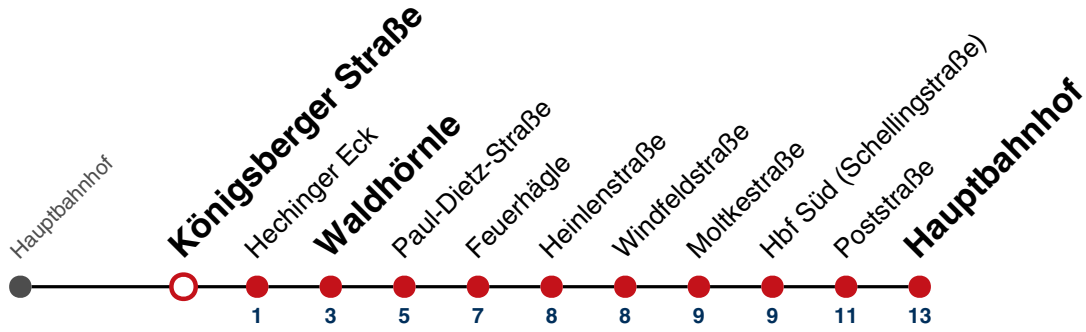

N95

Königsberger Straße → Hauptbahnhof

Gültig ab 10.12.2023

täglich

05

06

07

08

09

10

11

12

13

14

15

16

17

18

19

20

21

22

23

00

01 09

02 09

03 09

04 09^{N1}

N1 verkehrt nur Nächte Do/Fr, Fr/Sa, Sa/So und Nächte vor Feiertagen

Weiterfahrt am Hauptbahnhof als Linie N94.

Fahrplanauskünfte rund um die Uhr:
naldo-App & landesweite Fahrplanauskunft
(0800 29 82 743, kostenlos)