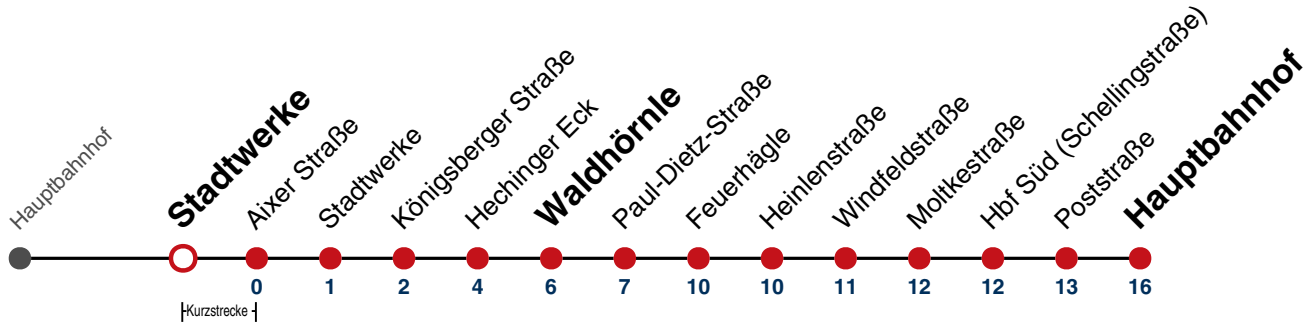

N95

Stadtwerke → Hauptbahnhof

Gültig ab 10.12.2023

täglich

05

06

07

08

09

10

11

12

13

14

15

16

17

18

19

20

21

22

23

00

01 06

02 06

03 06

04 06^{N1}

N1 verkehrt nur Nächte Do/Fr, Fr/Sa, Sa/So und Nächte vor Feiertagen

Weiterfahrt am Hauptbahnhof als Linie N94.

Fahrplanauskünfte rund um die Uhr:

naldo-App & landesweite Fahrplanauskunft
(0800 29 82 743, kostenlos)