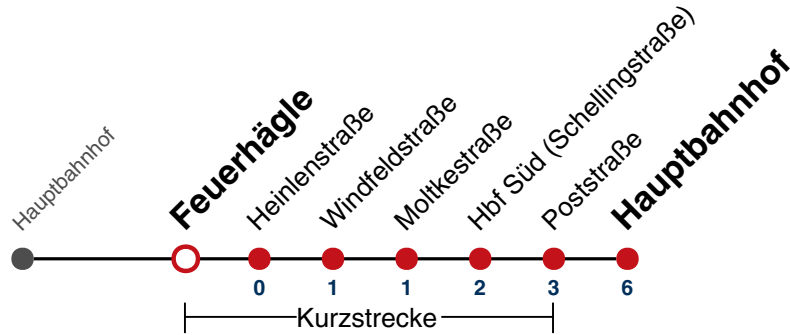

N95

Paul-Dietz-Straße → Hauptbahnhof

Gültig ab 10.12.2023

täglich	
05	
06	
07	
08	
09	
10	
11	
12	
13	
14	
15	
16	
17	
18	
19	
20	
21	
22	
23	
00	
01	14
02	14
03	14
04	14 ^{N1}

N1 verkehrt nur Nächte Do/Fr, Fr/Sa, Sa/So und Nächte vor Feiertagen

Weiterfahrt am Hauptbahnhof als Linie N94.

Fahrplanauskünfte rund um die Uhr:
naldo-App & landesweite Fahrplanauskunft
(0800 29 82 743, kostenlos)

N95

Feuerhägle → Hauptbahnhof

Gültig ab 10.12.2023

täglich	
05	
06	
07	
08	
09	
10	
11	
12	
13	
14	
15	
16	
17	
18	
19	
20	
21	
22	
23	
00	
01	16
02	16
03	16
04	16 ^{N1}

N1 verkehrt nur Nächte Do/Fr, Fr/Sa, Sa/So und Nächte vor Feiertagen

Weiterfahrt am Hauptbahnhof als Linie N94.

Fahrplanauskünfte rund um die Uhr:
naldo-App & landesweite Fahrplanauskunft
(0800 29 82 743, kostenlos)