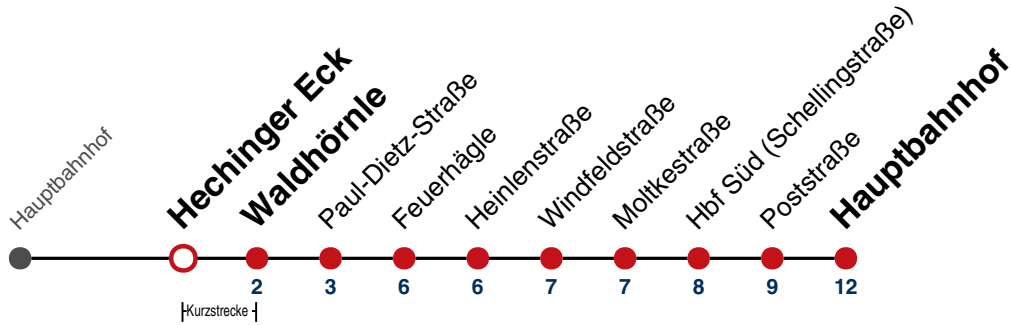

01 09

02 09

03 09

04 09^{N1}

N1 verkehrt nur Nächte Do/Fr, Fr/Sa, Sa/So und Nächte vor Feiertagen

Weiterfahrt am Hauptbahnhof als Linie N94.

Fahrplanauskünfte rund um die Uhr:
naldo-App & landesweite Fahrplanauskunft
(0800 29 82 743, kostenlos)

N95

Hechinger Eck → Hauptbahnhof

Gültig ab 10.12.2023

täglich	
05	
06	
07	
08	
09	
10	
11	
12	
13	
14	
15	
16	
17	
18	
19	
20	
21	
22	
23	
00	
01	10
02	10
03	10
04	10 ^{N1}

N1 verkehrt nur Nächte Do/Fr, Fr/Sa, Sa/So und Nächte vor Feiertagen