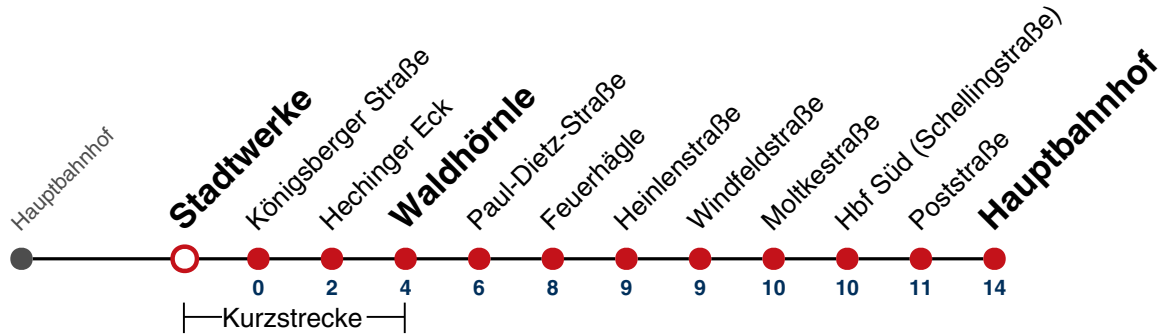

00

01 07

02 07

03 07

04 07^{N1}

N1 verkehrt nur Nächte Do/Fr, Fr/Sa, Sa/So und Nächte vor Feiertagen

Weiterfahrt am Hauptbahnhof als Linie N94.

Fahrplanauskünfte rund um die Uhr:

naldo-App & landesweite Fahrplanauskunft

(0800 29 82 743, kostenlos)

N95

Stadtwerke → Hauptbahnhof

Gültig ab 10.12.2023

täglich	
05	
06	
07	
08	
09	
10	
11	
12	
13	
14	
15	
16	
17	
18	
19	
20	
21	
22	
23	
00	
01	08
02	08
03	08
04	08 ^{N1}

N1 verkehrt nur Nächte Do/Fr, Fr/Sa, Sa/So und Nächte vor Feiertagen

Weiterfahrt am Hauptbahnhof als Linie N94.

Fahrplanauskünfte rund um die Uhr:
naldo-App & landesweite Fahrplanauskunft
(0800 29 82 743, kostenlos)