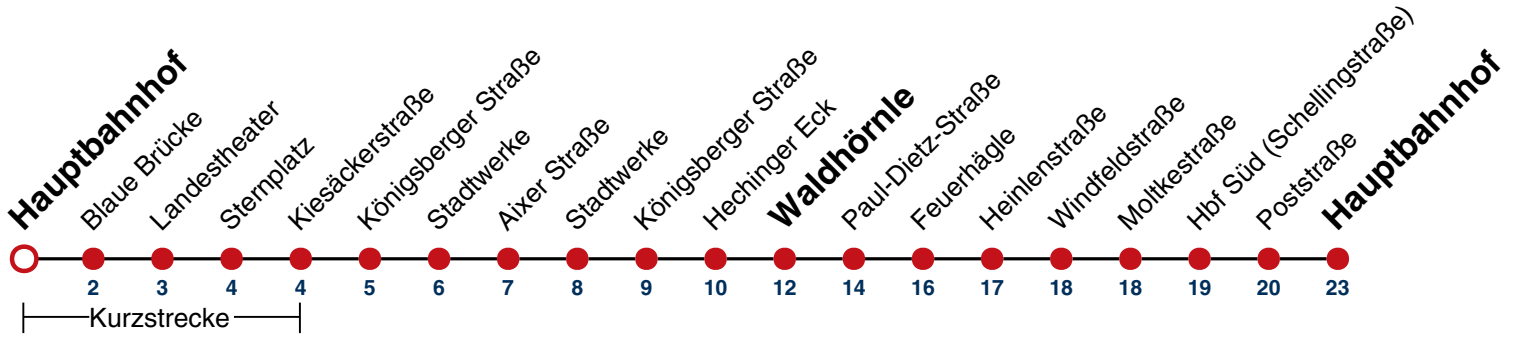

N95

Hauptbahnhof

Gültig ab 10.12.2023

täglich

05

06

07

08

01 00

02 00

03 00

04 00^{N1}

N1 verkehrt nur Nächte Do/Fr, Fr/Sa, Sa/So und Nächte vor Feiertagen

Weiterfahrt am Hauptbahnhof als Linie N94.

Fahrplanauskünfte rund um die Uhr:

naldo-App & landesweite Fahrplanauskunft

(0800 29 82 743, kostenlos)

N95

Blaue Brücke → Hauptbahnhof

Gültig ab 10.12.2023

täglich

05	
06	
07	
08	
09	
10	
11	
12	
13	
14	
15	
16	
17	
18	
19	
20	
21	
22	
23	
00	
01	02
02	02
03	02
04	02 ^{N1}

N1 verkehrt nur Nächte Do/Fr, Fr/Sa, Sa/So und Nächte vor Feiertagen