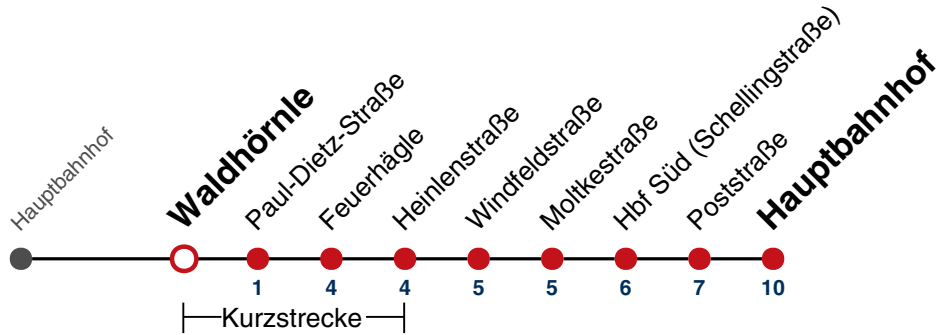

N95

Hechinger Eck → Hauptbahnhof

Gültig ab 10.12.2023

täglich	
05	
06	
07	
08	
09	
10	
11	
12	
13	
14	
15	
16	
17	
18	
19	
20	
21	
22	
23	
00	
01	10
02	10
03	10
04	10 ^{N1}

N1 verkehrt nur Nächte Do/Fr, Fr/Sa, Sa/So und Nächte vor Feiertagen

Weiterfahrt am Hauptbahnhof als Linie N94.

Fahrplanauskünfte rund um die Uhr:
naldo-App & landesweite Fahrplanauskunft
(0800 29 82 743, kostenlos)

N95

Waldhörnle → Hauptbahnhof

Gültig ab 10.12.2023

täglich