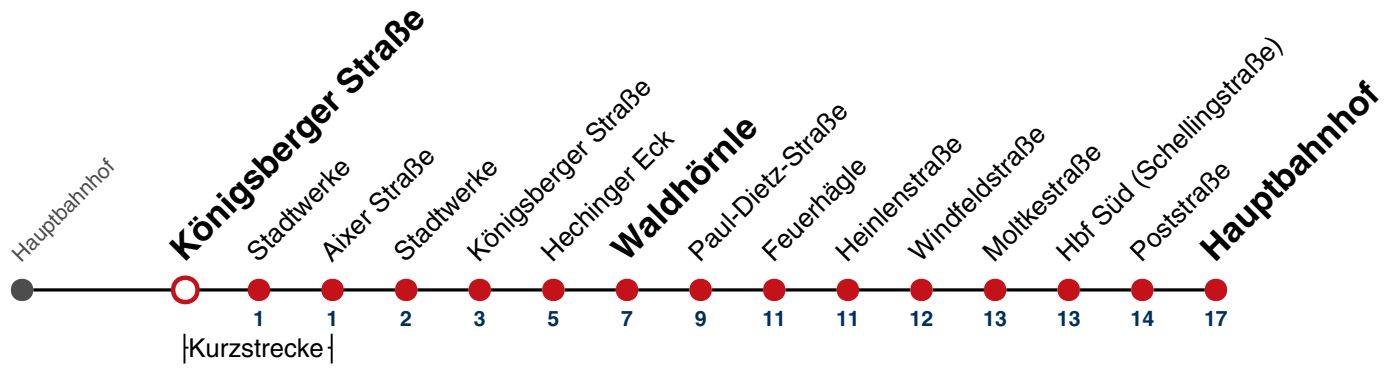

00

01 04

02 04

03 04

04 04^{N1}

N1 verkehrt nur Nächte Do/Fr, Fr/Sa, Sa/So und Nächte vor Feiertagen

Weiterfahrt am Hauptbahnhof als Linie N94.

Fahrplanauskünfte rund um die Uhr:

naldo-App & landesweite Fahrplanauskunft

(0800 29 82 743, kostenlos)

N95

Kiesäckerstraße → Hauptbahnhof

Gültig ab 10.12.2023

täglich

05	
06	
07	
08	
09	
10	
11	
12	
13	
14	
15	
16	
17	
18	
19	
20	
21	
22	
23	
00	
01	04
02	04
03	04
04	04 ^{N1}

N1 verkehrt nur Nächte Do/Fr, Fr/Sa, Sa/So und Nächte vor Feiertagen

Weiterfahrt am Hauptbahnhof als Linie N94.

Fahrplanauskünfte rund um die Uhr:
naldo-App & landesweite Fahrplanauskunft
(0800 29 82 743, kostenlos)

N95

Königsberger Straße → Hauptbahnhof

Gültig ab 10.12.2023

täglich

05

06

07

08