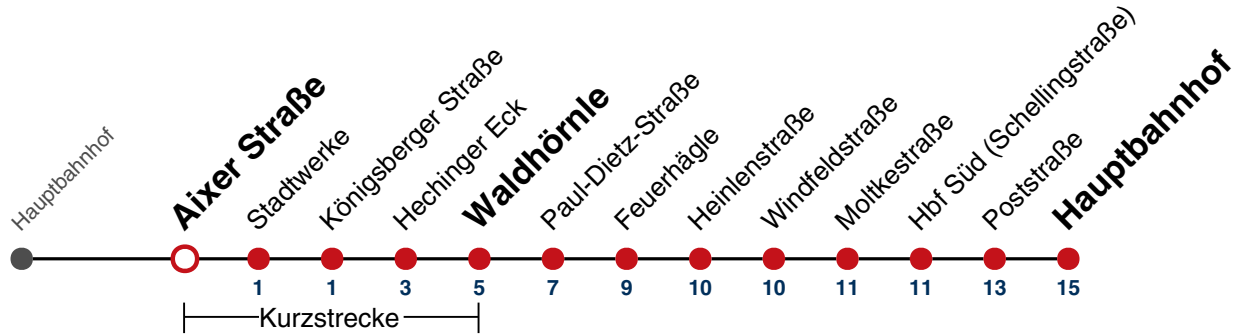

00

01 06

02 06

03 06

04 06^{N1}

N1 verkehrt nur Nächte Do/Fr, Fr/Sa, Sa/So und Nächte vor Feiertagen

Weiterfahrt am Hauptbahnhof als Linie N94.

Fahrplanauskünfte rund um die Uhr:

naldo-App & landesweite Fahrplanauskunft
(0800 29 82 743, kostenlos)

N95

Aixer Straße → Hauptbahnhof

Gültig ab 10.12.2023

täglich

05

06

07