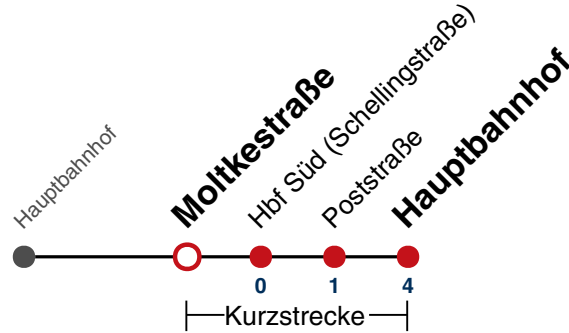

Weiterfahrt am Hauptbahnhof als Linie N94.

Fahrplanauskünfte rund um die Uhr:
naldo-App & landesweite Fahrplanauskunft
(0800 29 82 743, kostenlos)

N95

Windfeldstraße → Hauptbahnhof

Gültig ab 10.12.2023

täglich	
05	
06	
07	
08	
09	
10	
11	
12	
13	
14	
15	
16	
17	
18	
19	
20	
21	
22	
23	
00	
01	18
02	18
03	18
04	18 ^{N1}

N1 verkehrt nur Nächte Do/Fr, Fr/Sa, Sa/So und Nächte vor Feiertagen

Weiterfahrt am Hauptbahnhof als Linie N94.

Fahrplanauskünfte rund um die Uhr:
naldo-App & landesweite Fahrplanauskunft
(0800 29 82 743, kostenlos)

N95

Moltkestraße → Hauptbahnhof

Gültig ab 10.12.2023

täglich	
05	
06	
07	
08	
09	
10	
11	
12	
13	
14	
15	
16	
17	
18	
19	
20	
21	
22	
23	
00	
01	18
02	18
03	18
04	18 ^{N1}

N1 verkehrt nur Nächte Do/Fr, Fr/Sa, Sa/So und Nächte vor Feiertagen