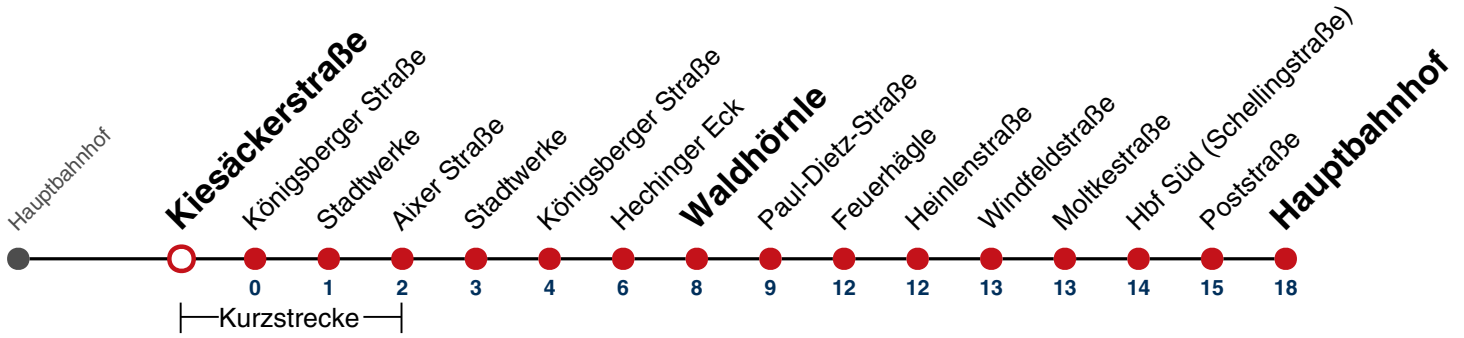

00

01 04

02 04

03 04

04 04^{N1}

N1 verkehrt nur Nächte Do/Fr, Fr/Sa, Sa/So und Nächte vor Feiertagen

Weiterfahrt am Hauptbahnhof als Linie N94.

Fahrplanauskünfte rund um die Uhr:

naldo-App & landesweite Fahrplanauskunft

(0800 29 82 743, kostenlos)

N95

Kiesäckerstraße → Hauptbahnhof

Gültig ab 10.12.2023

täglich

05	
06	
07	
08	
09	
10	
11	
12	
13	
14	
15	
16	
17	
18	
19	
20	
21	
22	
23	
00	
01	04
02	04
03	04
04	04 ^{N1}

N1 verkehrt nur Nächte Do/Fr, Fr/Sa, Sa/So und Nächte vor Feiertagen

Weiterfahrt am Hauptbahnhof als Linie N94.

Fahrplanauskünfte rund um die Uhr:
naldo-App & landesweite Fahrplanauskunft
(0800 29 82 743, kostenlos)