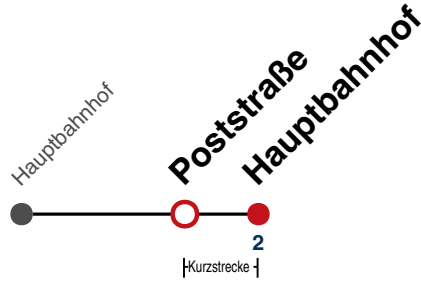

Fahrplanauskünfte rund um die Uhr:
naldo-App & landesweite Fahrplanauskunft
(0800 29 82 743, kostenlos)

N95

Poststraße → Hauptbahnhof

Gültig ab 10.12.2023

täglich

05

06

07