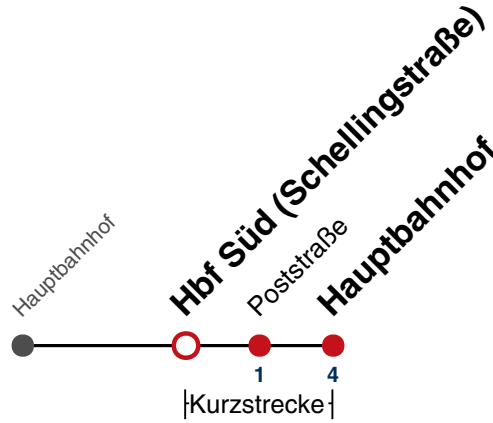

N95

Moltkestraße → Hauptbahnhof

Gültig ab 10.12.2023

täglich	
05	
06	
07	
08	
09	
10	
11	
12	
13	
14	
15	
16	
17	
18	
19	
20	
21	
22	
23	
00	
01	18
02	18
03	18
04	18 ^{N1}

N1 verkehrt nur Nächte Do/Fr, Fr/Sa, Sa/So und Nächte vor Feiertagen

Weiterfahrt am Hauptbahnhof als Linie N94.

Fahrplanauskünfte rund um die Uhr:
naldo-App & landesweite Fahrplanauskunft
(0800 29 82 743, kostenlos)

N95

Hbf Süd (Schellingstraße) → Hauptbahnhof

Gültig ab 10.12.2023

täglich	
05	
06	
07	
08	
09	
10	
11	
12	
13	
14	
15	
16	
17	
18	
19	
20	
21	
22	
23	
00	
01	19
02	19
03	19
04	19 ^{N1}

N1 verkehrt nur Nächte Do/Fr, Fr/Sa, Sa/So und Nächte vor Feiertagen

Weiterfahrt am Hauptbahnhof als Linie N94.