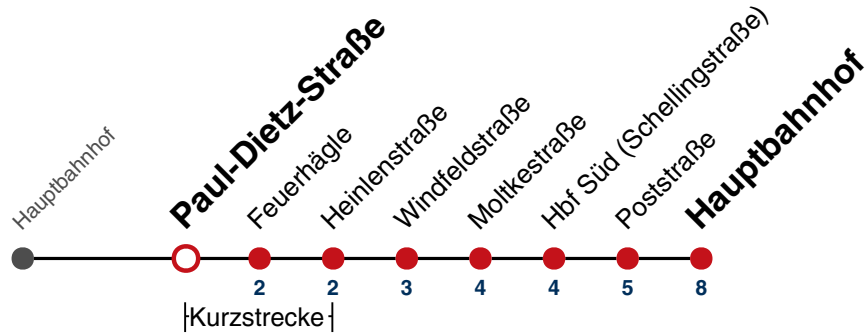

N1 verkehrt nur Nächte Do/Fr, Fr/Sa, Sa/So und Nächte vor Feiertagen

Weiterfahrt am Hauptbahnhof als Linie N94.

Fahrplanauskünfte rund um die Uhr:
naldo-App & landesweite Fahrplanauskunft
(0800 29 82 743, kostenlos)

N95

Paul-Dietz-Straße → Hauptbahnhof

Gültig ab 10.12.2023

täglich	
05	
06	
07	
08	
09	
10	
11	
12	
13	
14	
15	
16	
17	
18	
19	
20	
21	
22	
23	
00	
01	14
02	14
03	14
04	14 ^{N1}

N1 verkehrt nur Nächte Do/Fr, Fr/Sa, Sa/So und Nächte vor Feiertagen