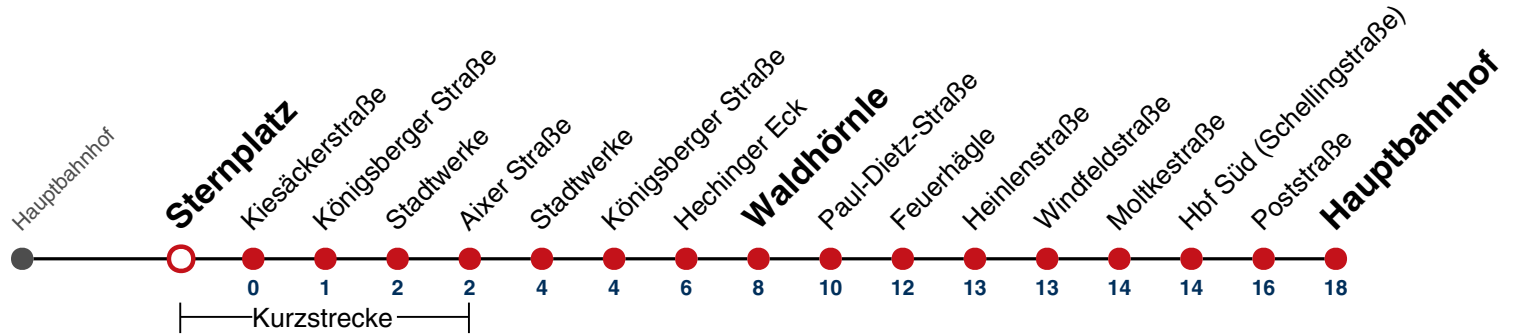

05	
06	
07	
08	
09	
10	
11	
12	
13	
14	
15	
16	
17	
18	
19	
20	
21	
22	
23	
00	
01	03
02	03
03	03
04	03 ^{N1}

N1 verkehrt nur Nächte Do/Fr, Fr/Sa, Sa/So und Nächte vor Feiertagen

Weiterfahrt am Hauptbahnhof als Linie N94.

Fahrplanauskünfte rund um die Uhr:
naldo-App & landesweite Fahrplanauskunft
(0800 29 82 743, kostenlos)

N95

Sternplatz → Hauptbahnhof

Gültig ab 10.12.2023

täglich

05

06

07