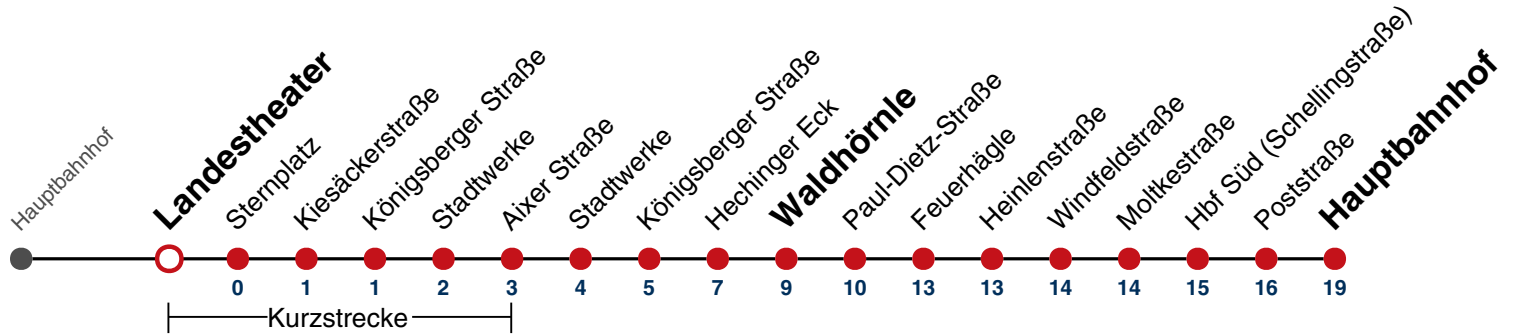

(0800 29 82 743, kostenlos)

N95

Blaue Brücke → Hauptbahnhof

Gültig ab 10.12.2023

täglich

05	
06	
07	
08	
09	
10	
11	
12	
13	
14	
15	
16	
17	
18	
19	
20	
21	
22	
23	
00	
01	02
02	02
03	02
04	02 ^{N1}

N1 verkehrt nur Nächte Do/Fr, Fr/Sa, Sa/So und Nächte vor Feiertagen

Weiterfahrt am Hauptbahnhof als Linie N94.

Fahrplanauskünfte rund um die Uhr:
naldo-App & landesweite Fahrplanauskunft
(0800 29 82 743, kostenlos)

N95

Landestheater → Hauptbahnhof

Gültig ab 10.12.2023

täglich

05	
06	
07	
08	
09	
10	
11	
12	
13	
14	
15	
16	
17	
18	
19	
20	
21	
22	
23	
00	
01	03
02	03
03	03
04	03 ^{N1}

N1 verkehrt nur Nächte Do/Fr, Fr/Sa, Sa/So und Nächte vor Feiertagen

Weiterfahrt am Hauptbahnhof als Linie N94.

Fahrplanauskünfte rund um die Uhr:
naldo-App & landesweite Fahrplanauskunft
(0800 29 82 743, kostenlos)

N95

Sternplatz → Hauptbahnhof

Gültig ab 10.12.2023

täglich

05

06

07