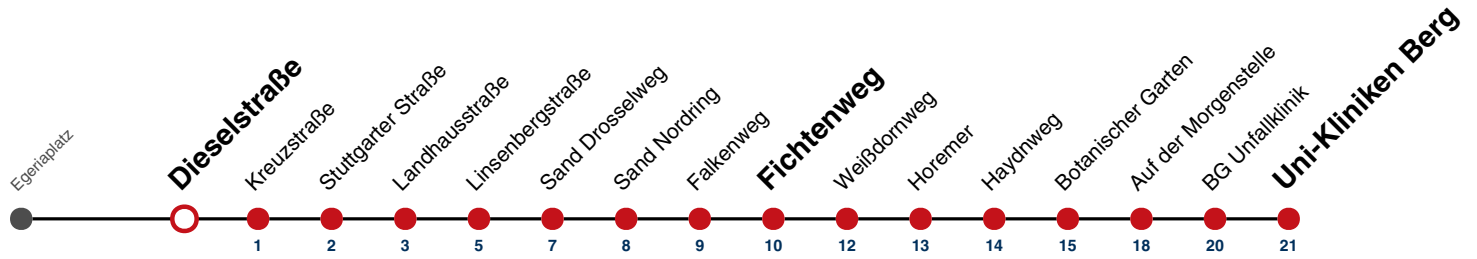

E

Dieselstraße → Uni-Kliniken Berg

Gültig ab 10.12.2023

	Mo - Fr (Normal)	Mo - Fr (Ferien)	Samstag	Sonn-/Feiertag
05				
06				
07	36^S			
08				
09				
10				
11				
12				
13				
14				
15				
16				
17				
18				
19				
20				
21				
22				
23				
00				
01				

S nur an Schultagen

Ferienfahrplan gilt in den Winterferien (27.12.23 - 05.01.24) und in den Sommerferien (29.07.24 - 06.09.24).

Fahrplanauskünfte rund um die Uhr:
naldo-App & landesweite Fahrplanauskunft
(0800 29 82 743, kostenlos)