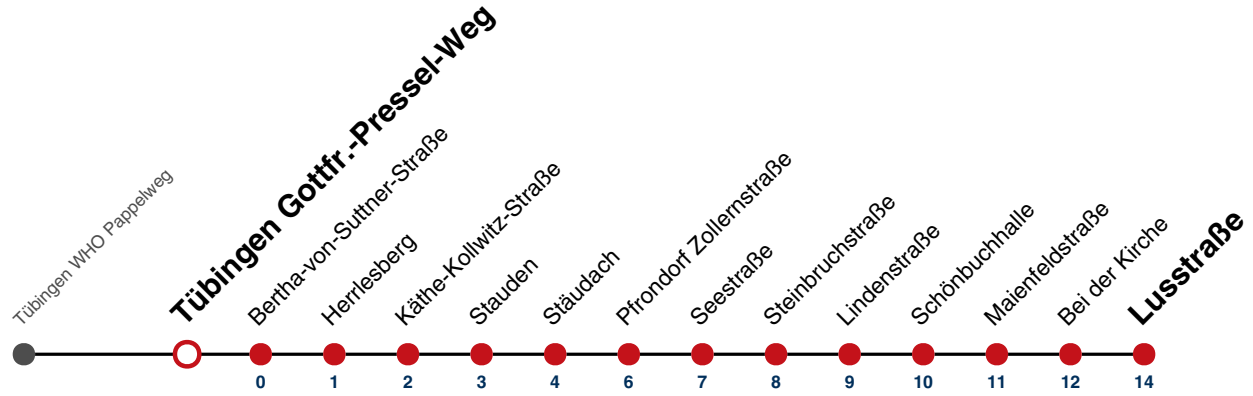

A bis Tübingen Stauden

S nur an Schultagen

Fahrplanauskünfte rund um die Uhr:
 naldo-App & landesweite Fahrplanauskunft
 (0800 29 82 743, kostenlos)

E

Tübingen Gottfr.-Pressel-Weg → Pfrondorf Lusstraße

Gültig ab 10.12.2023