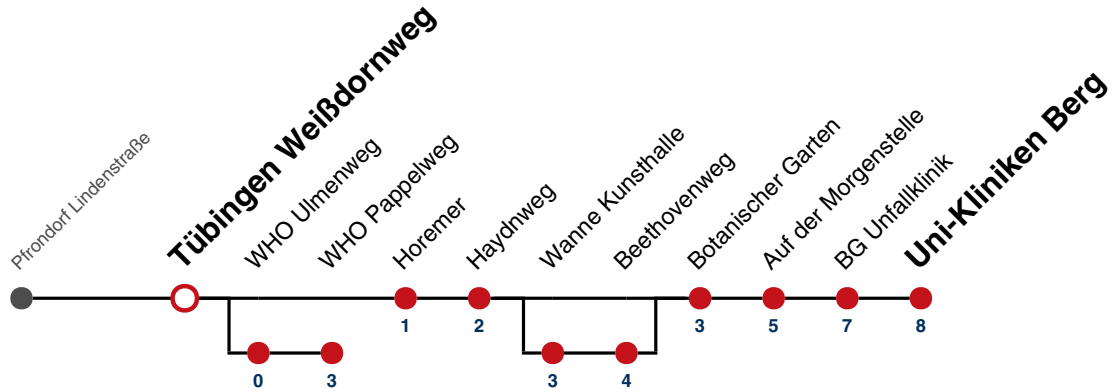

Fahrplanauskünfte rund um die Uhr:

naldo-App & landesweite Fahrplanauskunft

(0800 29 82 743, kostenlos)

E

Tübingen Weißdornweg → Tübingen Uni-Kliniken Berg

Gültig ab 10.12.2023

	Mo - Fr (Normal)	Mo - Fr (Ferien)	Samstag	Sonn-/Feiertag
05				
06				
07	37 ^A _S 40 ^B _K 42 ^A _S 49 ^S			
08	51			
09	51			
10				
11				
12				
13				
14				
15				
16				
17				
18				
19				
20				
21				
22				
23				
00				
01				