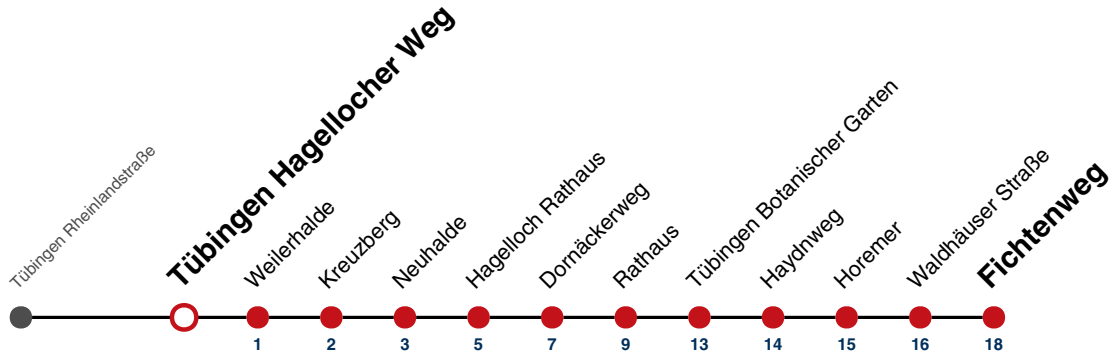

E

Tübingen Hagellocher Weg → Tübingen Fichtenweg

Gültig ab 10.12.2023

	Mo - Fr (Normal)	Mo - Fr (Ferien)	Samstag	Sonn-/Feiertag
05				
06				
07	31^S			
08				
09				
10				
11				
12				
13				
14				
15				
16				
17				
18				
19				
20				
21				
22				
23				
00				
01				

S nur an Schultagen

Ferienfahrplan gilt in den Winterferien (27.12.23 - 05.01.24) und in den Sommerferien (29.07.24 - 06.09.24).

Fahrplanauskünfte rund um die Uhr:
naldo-App & landesweite Fahrplanauskunft
(0800 29 82 743, kostenlos)