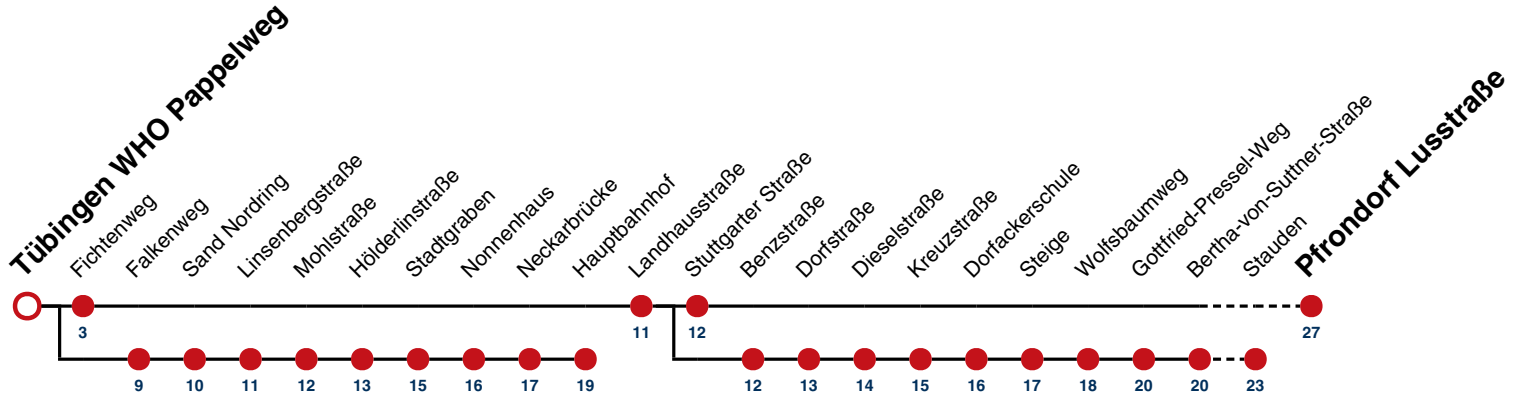

E

Tübingen WHO Pappelweg → Pfrondorf Lusstraße

Gültig ab 10.12.2023

	Mo - Fr (Normal)	Mo - Fr (Ferien)	Samstag	Sonn-/Feiertag
05				
06				
07				
08				
09				
10				
11				
12				
13	14^A_S 16^S 16^B_S			
14				
15				
16				
17				
18				
19				
20				
21				
22				
23				
00				
01				

A bis Tübingen Hauptbahnhof

B bis Tübingen Stauden

S nur an Schultagen

Fahrplanauskünfte rund um die Uhr:
naldo-App & landesweite Fahrplanauskunft
(0800 29 82 743, kostenlos)