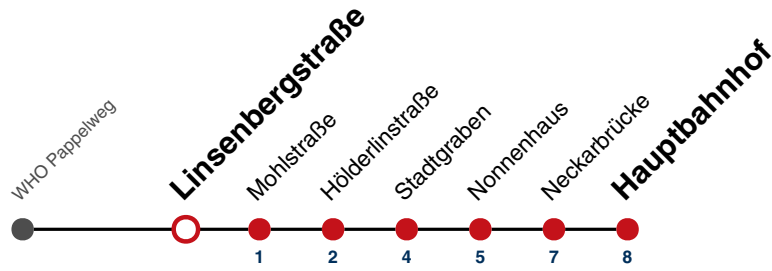

S nur an Schultagen

Fahrplanauskünfte rund um die Uhr:
naldo-App & landesweite Fahrplanauskunft
(0800 29 82 743, kostenlos)

E

Linsenbergstraße → Hauptbahnhof

Gültig ab 10.12.2023

	Mo - Fr (Normal)	Mo - Fr (Ferien)	Samstag	Sonn-/Feiertag
05				
06				
07				
08				
09				
10				
11				
12				
13	25 ^S			
14				
15	48 ^S			
16				
17				
18				
19				
20				
21				
22				
23				
00				
01				