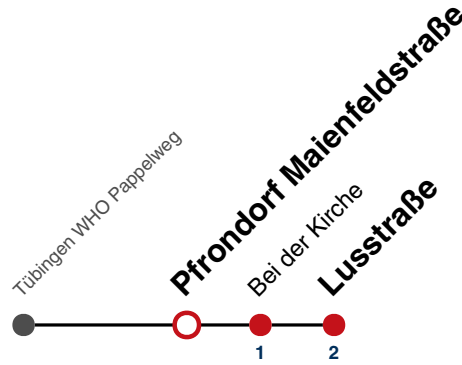

S nur an Schultagen

Fahrplanauskünfte rund um die Uhr:
naldo-App & landesweite Fahrplanauskunft
(0800 29 82 743, kostenlos)

E

Pfrondorf Maienfeldstraße → Pfrondorf Lusstraße

Gültig ab 10.12.2023

	Mo - Fr (Normal)	Mo - Fr (Ferien)	Samstag	Sonn-/Feiertag
05				
06				
07				
08				
09				
10				
11				
12				
13	40 ^S			
14				
15				
16	10 ^S			
17				
18				
19				
20				
21				
22				
23				
00				
01				