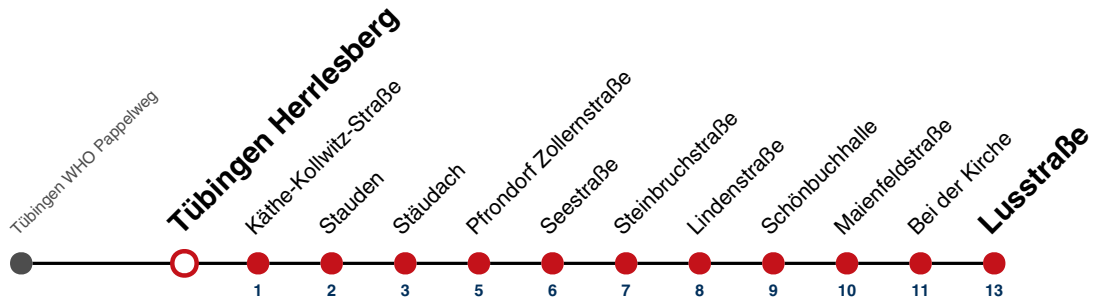

A bis Tübingen Stauden

S nur an Schultagen

Fahrplanauskünfte rund um die Uhr:
 naldo-App & landesweite Fahrplanauskunft
 (0800 29 82 743, kostenlos)

E

Tübingen Herrlesberg → Pfrondorf Lusstraße

Gültig ab 10.12.2023