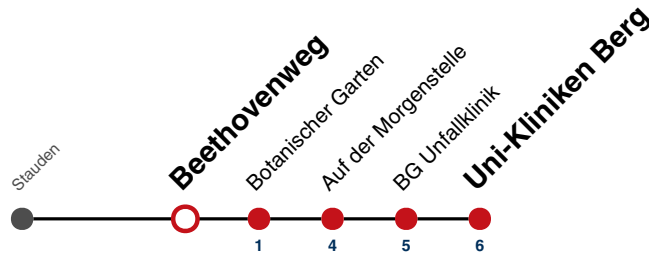

E

Beethovenweg → Uni-Kliniken Berg

Gültig ab 10.12.2023

	Mo - Fr (Normal)	Mo - Fr (Ferien)	Samstag	Sonn-/Feiertag
05				
06				
07	45^K			
08				
09				
10				
11				
12				
13				
14				
15				
16				
17				
18				
19				
20				
21				
22				
23				
00				
01				

K Bus kommt als Linie 1 aus Richtung Hbf - Lustnau

Ferienfahrplan gilt in den Winterferien (27.12.23 - 05.01.24) und in den Sommerferien (29.07.24 - 06.09.24).

Fahrplanauskünfte rund um die Uhr:
naldo-App & landesweite Fahrplanauskunft
(0800 29 82 743, kostenlos)