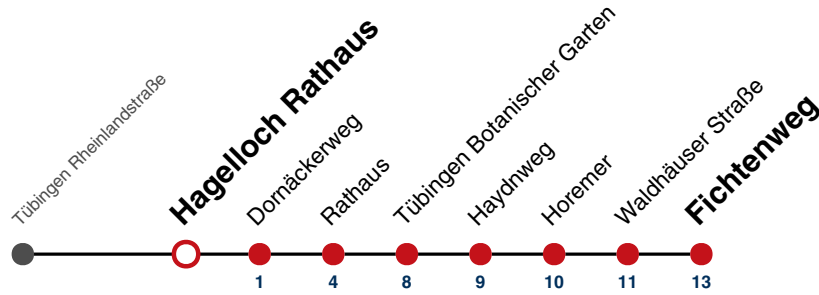

E

Hagelloch Rathaus → Tübingen Fichtenweg

Gültig ab 10.12.2023

	Mo - Fr (Normal)	Mo - Fr (Ferien)	Samstag	Sonn-/Feiertag
05				
06				
07	36^S			
08				
09				
10				
11				
12				
13				
14				
15				
16				
17				
18				
19				
20				
21				
22				
23				
00				
01				

S nur an Schultagen

Ferienfahrplan gilt in den Winterferien (27.12.23 - 05.01.24) und in den Sommerferien (29.07.24 - 06.09.24).

Fahrplanauskünfte rund um die Uhr:
naldo-App & landesweite Fahrplanauskunft
(0800 29 82 743, kostenlos)