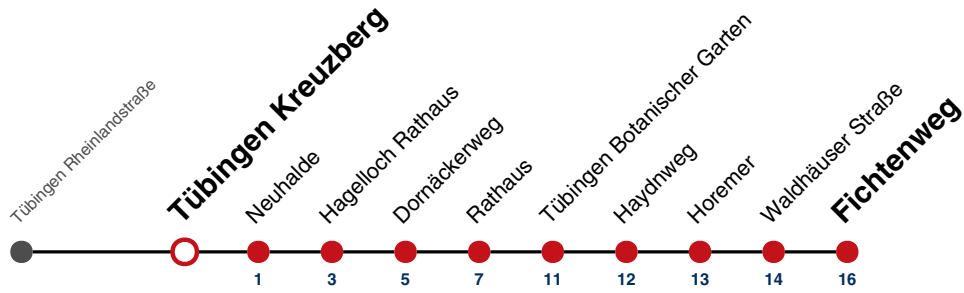

S nur an Schultagen

Ferienfahrplan gilt in den Winterferien (27.12.23 - 05.01.24) und in den Sommerferien (29.07.24 - 06.09.24).

Fahrplanauskünfte rund um die Uhr:
naldo-App & landesweite Fahrplanauskunft
(0800 29 82 743, kostenlos)

E

Tübingen Kreuzberg → Tübingen Fichtenweg

Gültig ab 10.12.2023

	Mo - Fr (Normal)	Mo - Fr (Ferien)	Samstag	Sonn-/Feiertag
05				
06				
07	33 ^S			
08				
09				
10				
11				
12				
13				
14				
15				
16				
17				
18				
19				
20				
21				
22				
23				
00				
01				