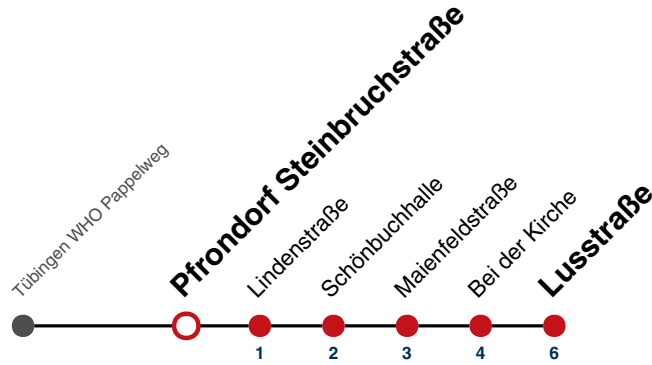

S nur an Schultagen

Fahrplanauskünfte rund um die Uhr:
naldo-App & landesweite Fahrplanauskunft
(0800 29 82 743, kostenlos)

E

Pfrondorf Steinbruchstraße → Pfrondorf Lusstraße

Gültig ab 10.12.2023

	Mo - Fr (Normal)	Mo - Fr (Ferien)	Samstag	Sonn-/Feiertag
05				
06				
07				
08				
09				
10				
11				
12				
13	36 ^S			
14				
15				
16	07 ^S			
17				
18				
19				
20				
21				
22				
23				
00				
01				