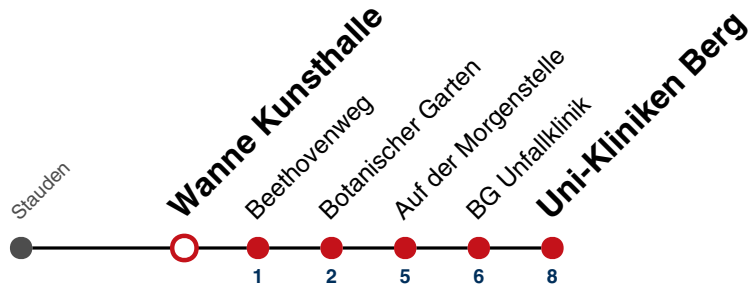

Fahrplanauskünfte rund um die Uhr:
naldo-App & landesweite Fahrplanauskunft
(0800 29 82 743, kostenlos)

E

Wanne Kunsthalle → Uni-Kliniken Berg

Gültig ab 10.12.2023

	Mo - Fr (Normal)	Mo - Fr (Ferien)	Samstag	Sonn-/Feiertag
05				
06				
07	43 ^K			
08				
09				
10				
11				
12				
13				
14				
15				
16				
17				
18				
19				
20				
21				
22				
23				
00				
01				