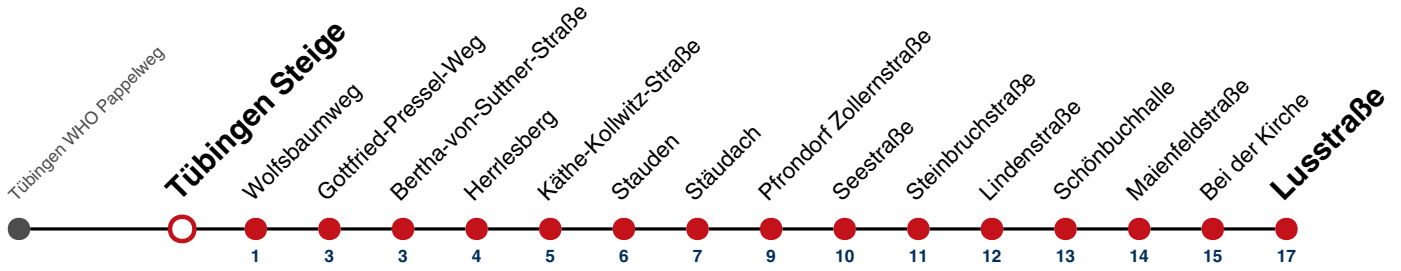

A bis Tübingen Stauden

S nur an Schultagen

Fahrplanauskünfte rund um die Uhr:
 naldo-App & landesweite Fahrplanauskunft
 (0800 29 82 743, kostenlos)

E

Tübingen Steige → Pfrondorf Lusstraße

Gültig ab 10.12.2023