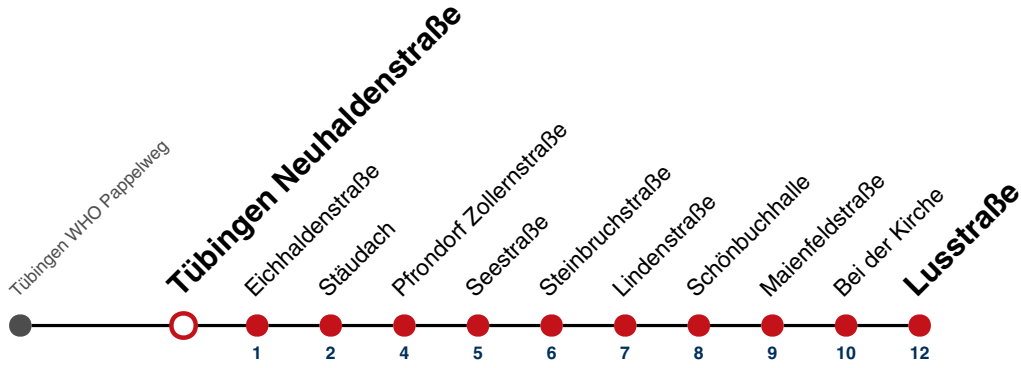

S nur an Schultagen

Fahrplanauskünfte rund um die Uhr:
naldo-App & landesweite Fahrplanauskunft
(0800 29 82 743, kostenlos)

E

Tübingen Neuhaldenstraße → Pfrondorf Lusstraße

Gültig ab 10.12.2023

	Mo - Fr (Normal)	Mo - Fr (Ferien)	Samstag	Sonn-/Feiertag
05				
06				
07				
08				
09				
10				
11				
12				
13	30 ^S			
14				
15				
16				
17				
18				
19				
20				
21				
22				
23				
00				
01				