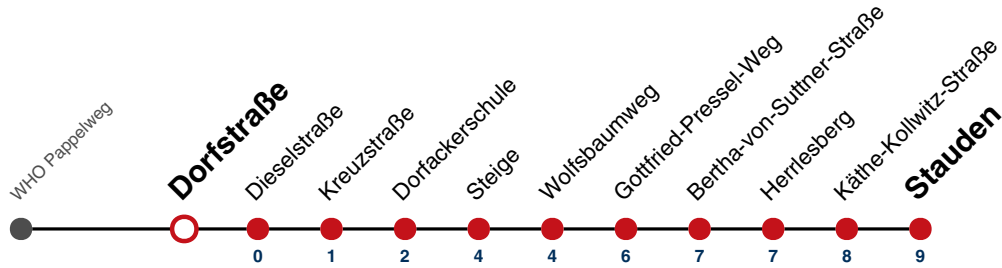

S nur an Schultagen

Fahrplanauskünfte rund um die Uhr:
naldo-App & landesweite Fahrplanauskunft
(0800 29 82 743, kostenlos)

E

Dorfstraße → Stauden

Gültig ab 10.12.2023

	Mo - Fr (Normal)	Mo - Fr (Ferien)	Samstag	Sonn-/Feiertag
05				
06				
07				
08				
09				
10				
11				
12				
13	29 ^s			
14				
15				
16				
17				
18				
19				
20				
21				
22				
23				
00				
01				