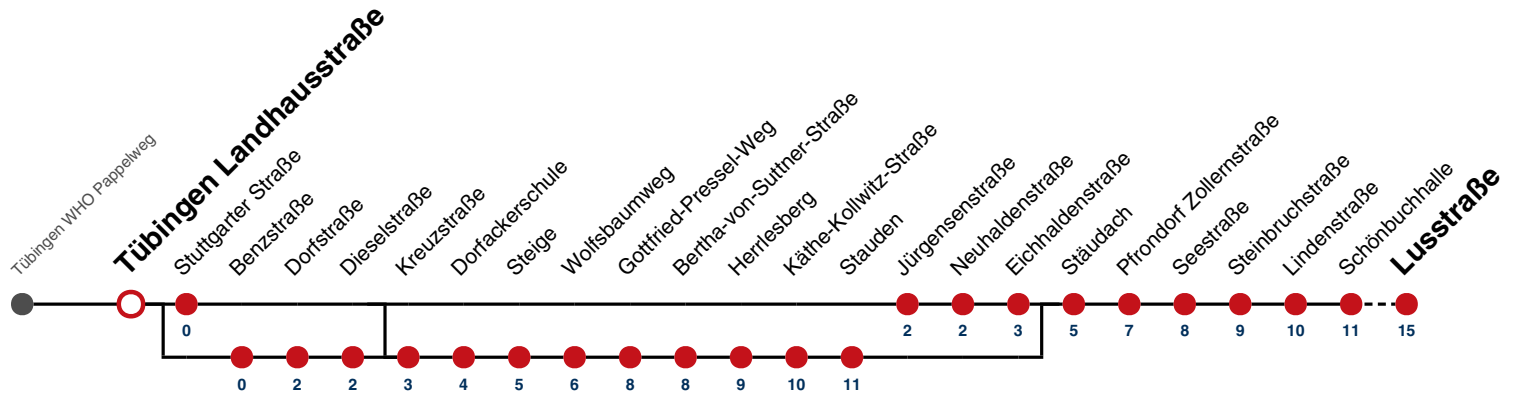

E

Tübingen Landhausstraße → Pfrondorf Lusstraße

Gültig ab 10.12.2023

	Mo - Fr (Normal)	Mo - Fr (Ferien)	Samstag	Sonn-/Feiertag
05				
06				
07				
08				
09				
10				
11				
12				
13	27^S 27^A_S			
14				
15	51^B_S			
16				
17				
18				
19				
20				
21				
22				
23				
00				
01				

A bis Tübingen Stauden

B bedient von Tübingen Kreuzstraße bis Tübingen Stauden

S nur an Schultagen

Fahrplanauskünfte rund um die Uhr:
naldo-App & landesweite Fahrplanauskunft
(0800 29 82 743, kostenlos)