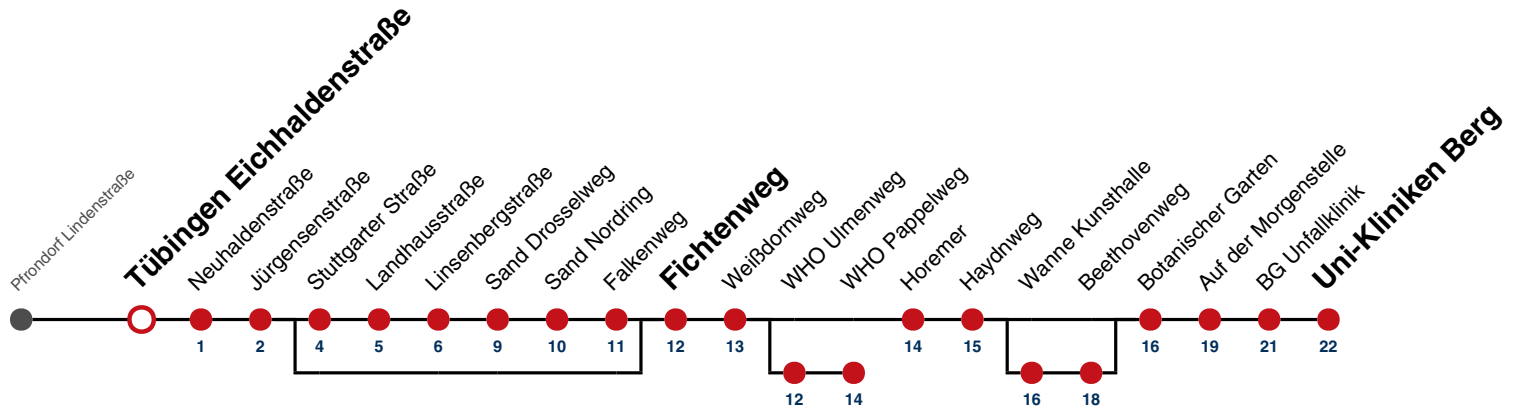

E

Tübingen Eichhaldenstraße → Tübingen Uni-Kliniken Berg

Gültig ab 10.12.2023

	Mo - Fr (Normal)	Mo - Fr (Ferien)	Samstag	Sonn-/Feiertag
05				
06				
07	25^{AB} 27^C S			
08	38			
09	38			
10				
11				
12				
13				
14				
15				
16				
17				
18				
19				
20				
21				
22				
23				
00				
01				

- **A** bis Tübingen WHO Pappelweg
- **B** bedient nicht von Tübingen Stuttgarter Straße bis Tübingen Falkenweg
- **C** bedient von Tübingen Wanne Kunsthalle bis Tübingen Beethovenweg

- **K** Bus kommt als Linie 1 aus Richtung Hbf - Lustnau
- **S** nur an Schultagen

Ferienfahrplan gilt in den Winterferien (27.12.23 - 05.01.24) und in den Sommerferien (29.07.24 - 06.09.24).

Fahrplanauskünfte rund um die Uhr:
naldo-App & landesweite Fahrplanauskunft
(0800 29 82 743, kostenlos)