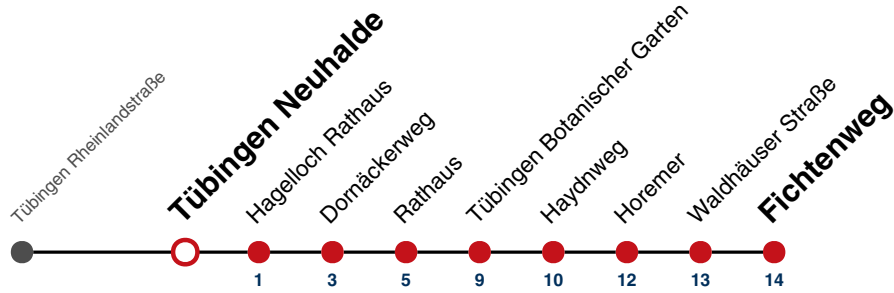

E

Tübingen Neuhalde → Tübingen Fichtenweg

Gültig ab 10.12.2023

	Mo - Fr (Normal)	Mo - Fr (Ferien)	Samstag	Sonn-/Feiertag
05				
06				
07	35^S			
08				
09				
10				
11				
12				
13				
14				
15				
16				
17				
18				
19				
20				
21				
22				
23				
00				
01				

S nur an Schultagen

Ferienfahrplan gilt in den Winterferien (27.12.23 - 05.01.24) und in den Sommerferien (29.07.24 - 06.09.24).

Fahrplanauskünfte rund um die Uhr:
naldo-App & landesweite Fahrplanauskunft
(0800 29 82 743, kostenlos)