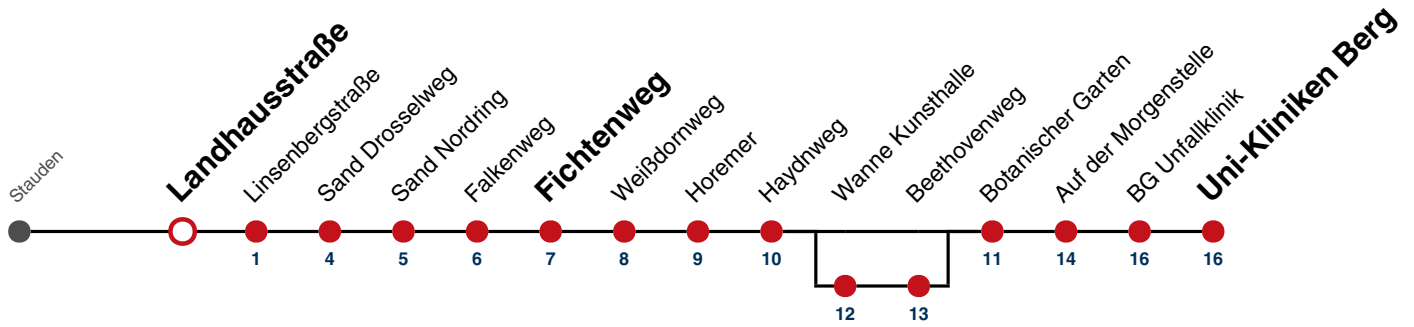

Fahrplanauskünfte rund um die Uhr:
naldo-App & landesweite Fahrplanauskunft
(0800 29 82 743, kostenlos)

E

Landhausstraße → Uni-Kliniken Berg

Gültig ab 10.12.2023

	Mo - Fr (Normal)	Mo - Fr (Ferien)	Samstag	Sonn-/Feiertag
05				
06				
07	31 ^A 40 ^S			
08	43			
09	43			
10				
11				
12				
13				
14				
15				
16				
17				
18				
19				
20				
21				
22				
23				
00				
01				

A bedient von Wanne Kunsthalle bis Beethovenweg

K Bus kommt als Linie 1 aus Richtung Hbf - Lustnau

S nur an Schultagen

Ferienfahrplan gilt in den Winterferien (27.12.23 - 05.01.24) und in den Sommerferien (29.07.24 - 06.09.24).

A bis Weißdornweg **B** bis Fichtenweg **C** bedient von Wilhelmstraße bis Linsenbergsstraße **D** bedient Linsenbergsstraße **S** nur an Schultagen

Ferienfahrplan gilt in den Winterferien (27.12.23 - 05.01.24) und in den Sommerferien (29.07.24 - 06.09.24).