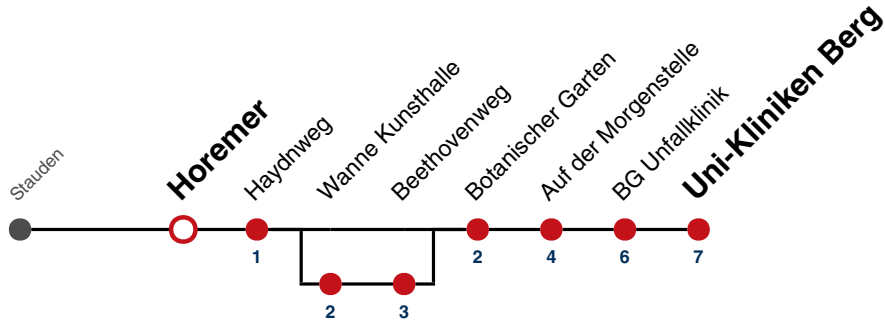

E

Horemer → Uni-Kliniken Berg

Gültig ab 10.12.2023

	Mo - Fr (Normal)	Mo - Fr (Ferien)	Samstag	Sonn-/Feiertag
05				
06				
07	41^A_K 50^S			
08	52			
09	52			
10				
11				
12				
13				
14				
15				
16				
17				
18				
19				
20				
21				
22				
23				
00				
01				

A bedient von Wanne Kunsthalle bis Beethovenweg

K Bus kommt als Linie 1 aus Richtung Hbf - Lustnau

S nur an Schultagen

Ferienfahrplan gilt in den Winterferien (27.12.23 - 05.01.24) und in den Sommerferien (29.07.24 - 06.09.24).

Fahrplanauskünfte rund um die Uhr:
naldo-App & landesweite Fahrplanauskunft
(0800 29 82 743, kostenlos)