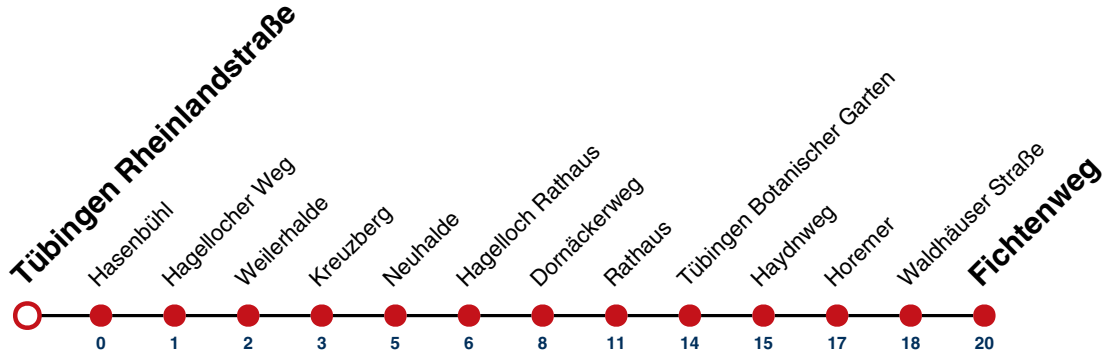

Fahrplanauskünfte rund um die Uhr:
naldo-App & landesweite Fahrplanauskunft
(0800 29 82 743, kostenlos)

E

Tübingen Rheinlandstraße → Tübingen Fichtenweg

Gültig ab 10.12.2023

	Mo - Fr (Normal)	Mo - Fr (Ferien)	Samstag	Sonn-/Feiertag
05				
06				
07	30 ^s			
08				
09				
10				
11				
12				
13				
14				
15				
16				
17				
18				
19				
20				
21				
22				
23				
00				
01				