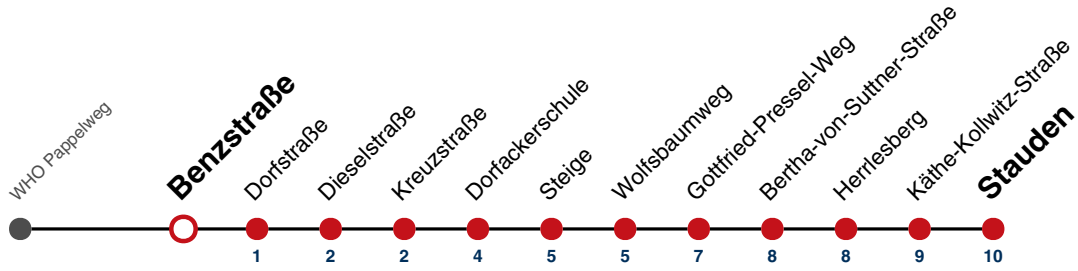

A bedient von Tübingen Kreuzstraße bis Tübingen Stauden

S nur an Schultagen

Fahrplanauskünfte rund um die Uhr:
naldo-App & landesweite Fahrplanauskunft
(0800 29 82 743, kostenlos)

E

Benzstraße → Stauden

Gültig ab 10.12.2023