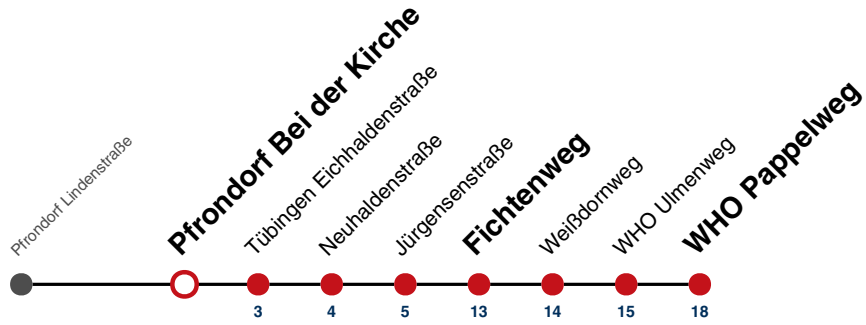

E

Pfrondorf Bei der Kirche → Tübingen WHO Pappelweg

Gültig ab 10.12.2023

	Mo - Fr (Normal)	Mo - Fr (Ferien)	Samstag	Sonn-/Feiertag
05				
06				
07	22^S			
08				
09				
10				
11				
12				
13				
14				
15				
16				
17				
18				
19				
20				
21				
22				
23				
00				
01				

S nur an Schultagen

Ferienfahrplan gilt in den Winterferien (27.12.23 - 05.01.24) und in den Sommerferien (29.07.24 - 06.09.24).

Fahrplanauskünfte rund um die Uhr:
naldo-App & landesweite Fahrplanauskunft
(0800 29 82 743, kostenlos)