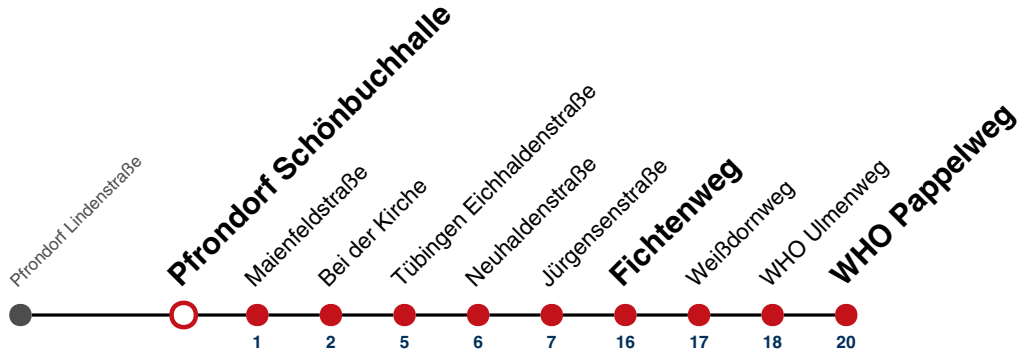

E

Pfrondorf Schönbuchhalle → Tübingen WHO Pappelweg

Gültig ab 10.12.2023

	Mo - Fr (Normal)	Mo - Fr (Ferien)	Samstag	Sonn-/Feiertag
05				
06				
07	20^s			
08				
09				
10				
11				
12				
13				
14				
15				
16				
17				
18				
19				
20				
21				
22				
23				
00				
01				

S nur an Schultagen

Ferienfahrplan gilt in den Winterferien (27.12.23 - 05.01.24) und in den Sommerferien (29.07.24 - 06.09.24).

Fahrplanauskünfte rund um die Uhr:
naldo-App & landesweite Fahrplanauskunft
(0800 29 82 743, kostenlos)