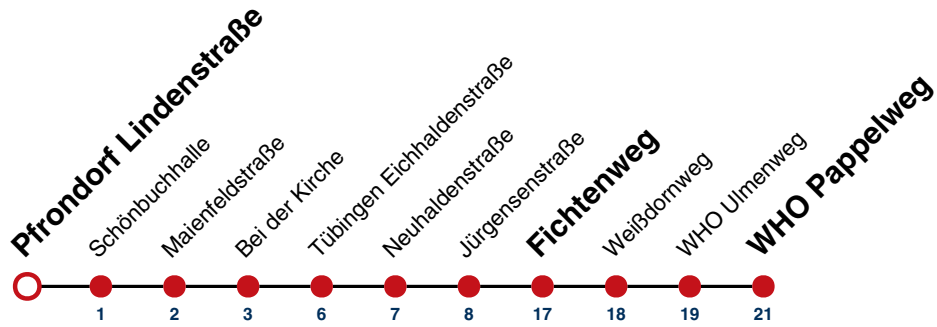

E

Pfrondorf Lindenstraße → Tübingen WHO Pappelweg

Gültig ab 10.12.2023

	Mo - Fr (Normal)	Mo - Fr (Ferien)	Samstag	Sonn-/Feiertag
05				
06				
07	19 ^S			
08				
09				
10				
11				
12				
13				
14				
15				
16				
17				
18				
19				
20				
21				
22				
23				
00				
01				

S nur an Schultagen

Ferienfahrplan gilt in den Winterferien (27.12.23 - 05.01.24) und in den Sommerferien (29.07.24 - 06.09.24).

Fahrplanauskünfte rund um die Uhr:
naldo-App & landesweite Fahrplanauskunft
(0800 29 82 743, kostenlos)