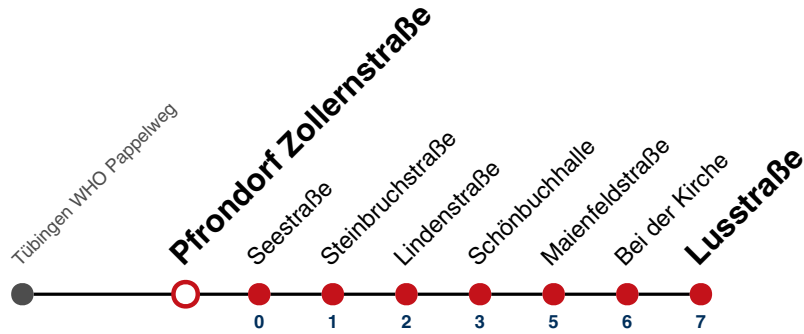

S nur an Schultagen

Fahrplanauskünfte rund um die Uhr:
naldo-App & landesweite Fahrplanauskunft
(0800 29 82 743, kostenlos)

E

Pfrondorf Zollernstraße → Pfrondorf Lusstraße

Gültig ab 10.12.2023

	Mo - Fr (Normal)	Mo - Fr (Ferien)	Samstag	Sonn-/Feiertag
05				
06				
07				
08				
09				
10				
11				
12				
13	35 ^S			
14				
15				
16	05 ^S			
17				
18				
19				
20				
21				
22				
23				
00				
01				