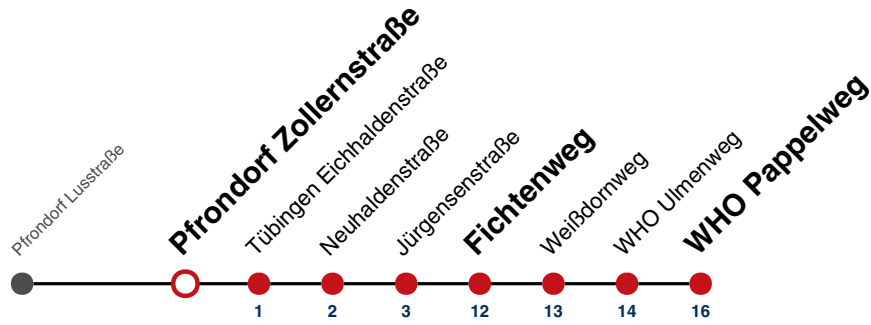

E

Pfrondorf Zollernstraße → Tübingen WHO Pappelweg

Gültig ab 10.12.2023

	Mo - Fr (Normal)	Mo - Fr (Ferien)	Samstag	Sonn-/Feiertag
05				
06				
07	24^S			
08				
09				
10				
11				
12				
13				
14				
15				
16				
17				
18				
19				
20				
21				
22				
23				
00				
01				

S nur an Schultagen

Ferienfahrplan gilt in den Winterferien (27.12.23 - 05.01.24) und in den Sommerferien (29.07.24 - 06.09.24).

Fahrplanauskünfte rund um die Uhr:
naldo-App & landesweite Fahrplanauskunft
(0800 29 82 743, kostenlos)