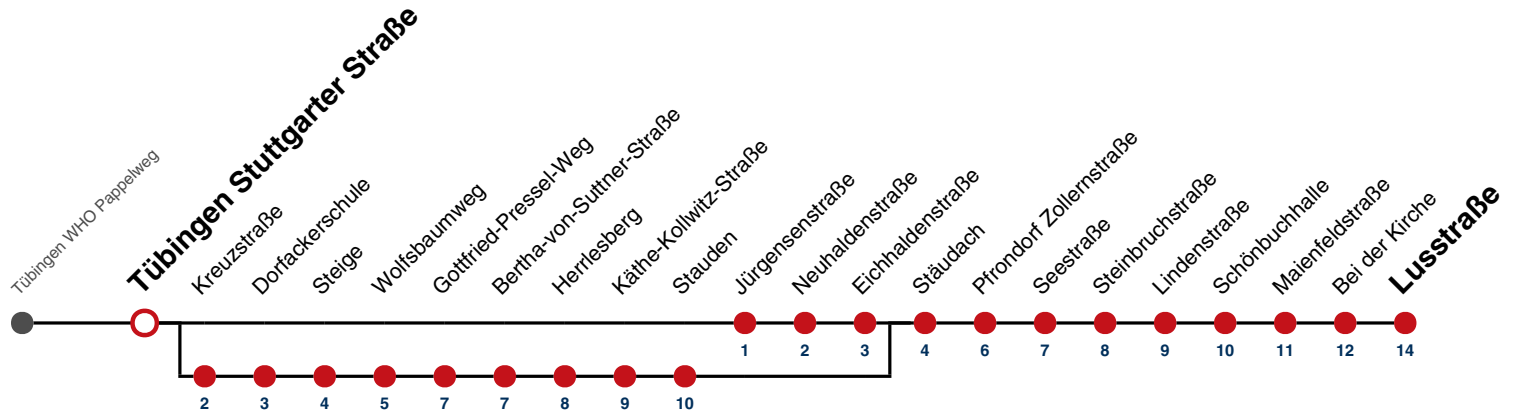

E

Tübingen Stuttgarter Straße → Pfrondorf Lusstraße

Gültig ab 10.12.2023

	Mo - Fr (Normal)	Mo - Fr (Ferien)	Samstag	Sonn-/Feiertag
05				
06				
07				
08				
09				
10				
11				
12				
13	28^S			
14				
15	52^A_S			
16				
17				
18				
19				
20				
21				
22				
23				
00				
01				

A bedient von Tübingen Kreuzstraße bis Tübingen Stauden

S nur an Schultagen

Fahrplanauskünfte rund um die Uhr:
naldo-App & landesweite Fahrplanauskunft
(0800 29 82 743, kostenlos)