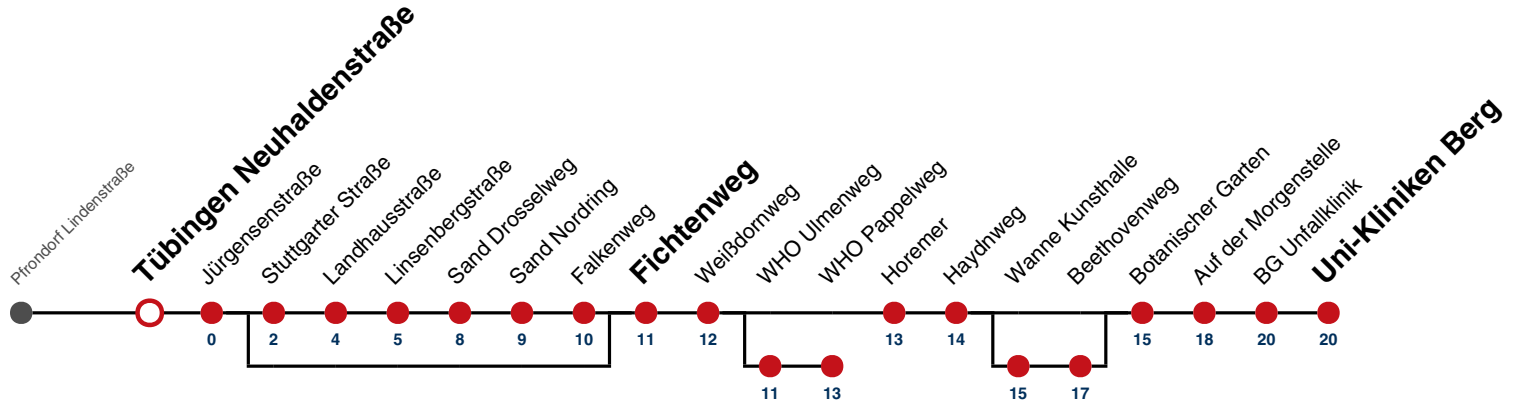

- A** bis Tübingen WHO Pappelweg
- B** bedient nicht von Tübingen Stuttgarter Straße bis Tübingen Falkenweg
- C** bedient von Tübingen Wanne Kunsthalle bis Tübingen Beethovenweg

- K** Bus kommt als Linie 1 aus Richtung Hbf - Lustnau
- S** nur an Schultagen

Ferienfahrplan gilt in den Winterferien (27.12.23 - 05.01.24) und in den Sommerferien (29.07.24 - 06.09.24).

Fahrplanauskünfte rund um die Uhr:
naldo-App & landesweite Fahrplanauskunft
(0800 29 82 743, kostenlos)

E

Tübingen Neuhaldenstraße → Tübingen Uni-Kliniken Berg

Gültig ab 10.12.2023

	Mo - Fr (Normal)	Mo - Fr (Ferien)	Samstag	Sonn-/Feiertag
05				
06				
07	26 ^{AB} _S 28 ^C _K			
08	39			
09	39			
10				
11				
12				
13				
14				
15				
16				
17				
18				
19				
20				
21				
22				
23				
00				
01				