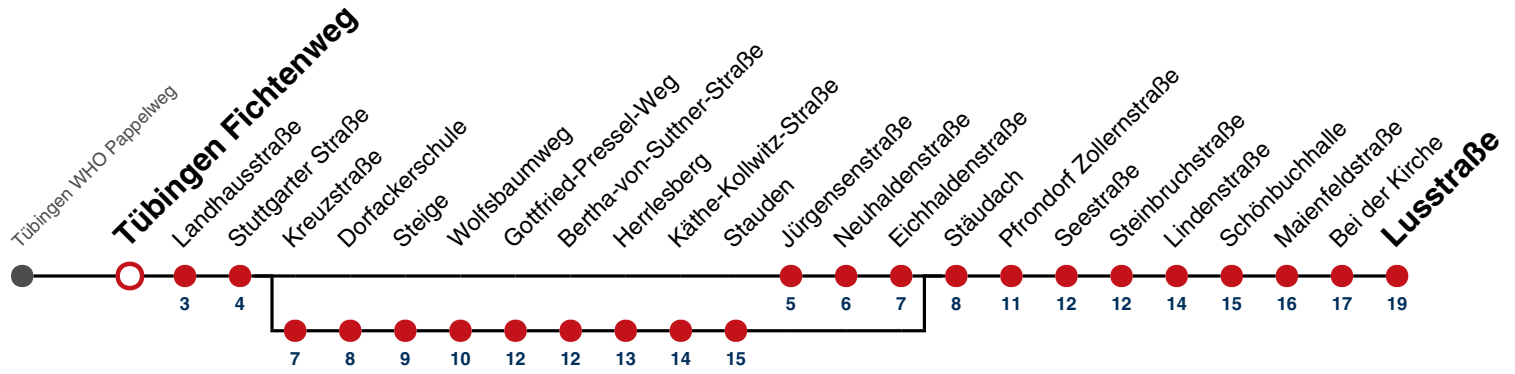

S nur an Schultagen

Fahrplanauskünfte rund um die Uhr:
naldo-App & landesweite Fahrplanauskunft
(0800 29 82 743, kostenlos)

E

Tübingen Fichtenweg → Pfrondorf Lusstraße

Gültig ab 10.12.2023

	Mo - Fr (Normal)	Mo - Fr (Ferien)	Samstag	Sonn-/Feiertag
05				
06				
07				
08				
09				
10				
11				
12				
13	24 ^S			
14				
15	47 ^A _S			
16				
17				
18				
19				
20				
21				
22				
23				
00				
01				