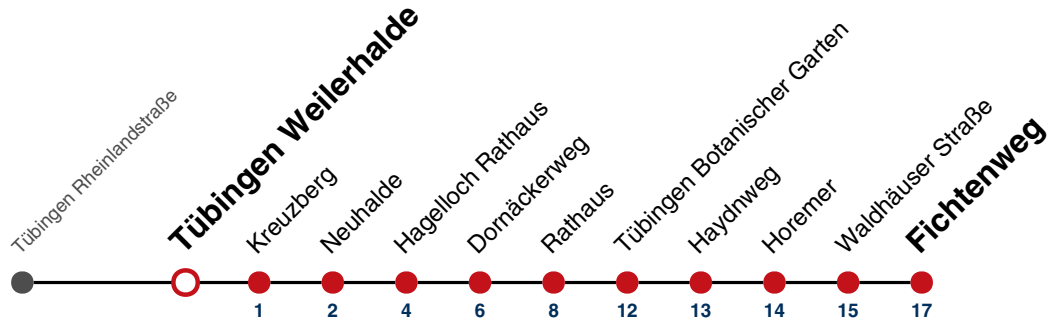

E

Tübingen Weilerhalde → Tübingen Fichtenweg

Gültig ab 10.12.2023

	Mo - Fr (Normal)	Mo - Fr (Ferien)	Samstag	Sonn-/Feiertag
05				
06				
07	32^s			
08				
09				
10				
11				
12				
13				
14				
15				
16				
17				
18				
19				
20				
21				
22				
23				
00				
01				

S nur an Schultagen

Ferienfahrplan gilt in den Winterferien (27.12.23 - 05.01.24) und in den Sommerferien (29.07.24 - 06.09.24).

Fahrplanauskünfte rund um die Uhr:
naldo-App & landesweite Fahrplanauskunft
(0800 29 82 743, kostenlos)