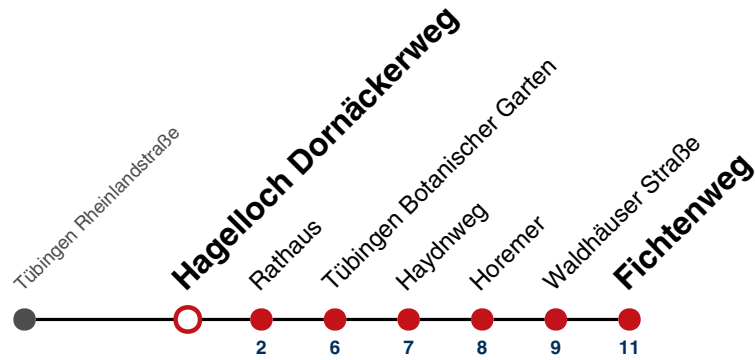

E

Hagelloch Dornäckerweg → Tübingen Fichtenweg

Gültig ab 10.12.2023

	Mo - Fr (Normal)	Mo - Fr (Ferien)	Samstag	Sonn-/Feiertag
05				
06				
07	38^S			
08				
09				
10				
11				
12				
13				
14				
15				
16				
17				
18				
19				
20				
21				
22				
23				
00				
01				

S nur an Schultagen

Ferienfahrplan gilt in den Winterferien (27.12.23 - 05.01.24) und in den Sommerferien (29.07.24 - 06.09.24).

Fahrplanauskünfte rund um die Uhr:
naldo-App & landesweite Fahrplanauskunft
(0800 29 82 743, kostenlos)