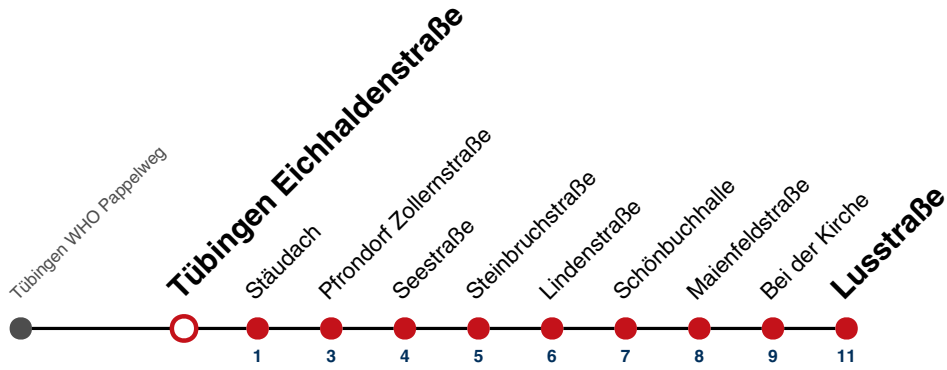

S nur an Schultagen

Fahrplanauskünfte rund um die Uhr:
naldo-App & landesweite Fahrplanauskunft
(0800 29 82 743, kostenlos)

E

Tübingen Eichhaldenstraße → Pfrondorf Lusstraße

Gültig ab 10.12.2023

	Mo - Fr (Normal)	Mo - Fr (Ferien)	Samstag	Sonn-/Feiertag
05				
06				
07				
08				
09				
10				
11				
12				
13	31 ^S			
14				
15				
16				
17				
18				
19				
20				
21				
22				
23				
00				
01				