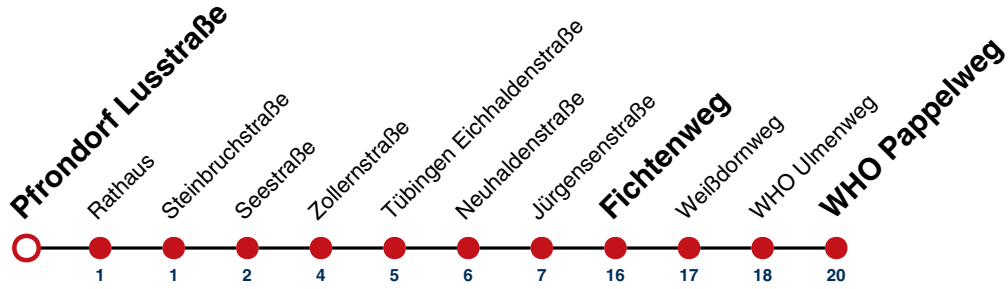

E

Pfrondorf Lusstraße → Tübingen WHO Pappelweg

Gültig ab 10.12.2023

	Mo - Fr (Normal)	Mo - Fr (Ferien)	Samstag	Sonn-/Feiertag
05				
06				
07	20^S			
08				
09				
10				
11				
12				
13				
14				
15				
16				
17				
18				
19				
20				
21				
22				
23				
00				
01				

S nur an Schultagen

Ferienfahrplan gilt in den Winterferien (27.12.23 - 05.01.24) und in den Sommerferien (29.07.24 - 06.09.24).

Fahrplanauskünfte rund um die Uhr:
naldo-App & landesweite Fahrplanauskunft
(0800 29 82 743, kostenlos)