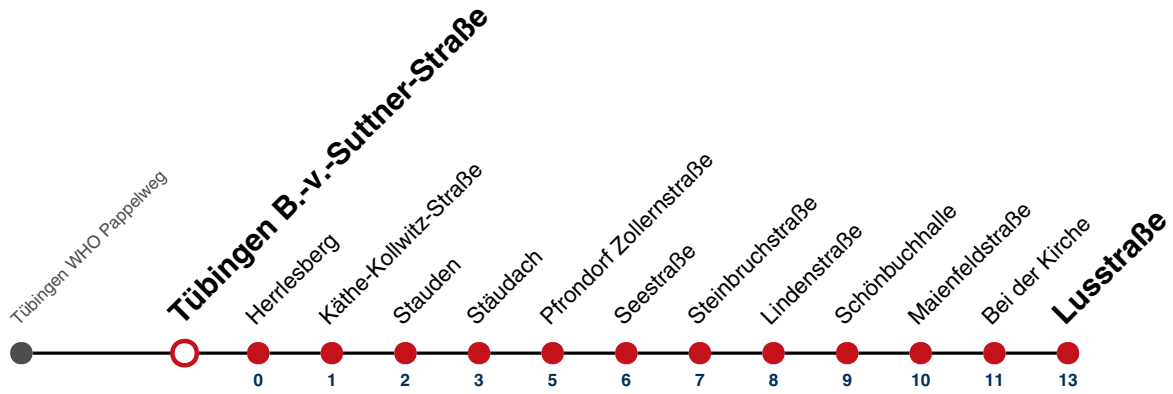

A bis Tübingen Stauden

S nur an Schultagen

Fahrplanauskünfte rund um die Uhr:
 naldo-App & landesweite Fahrplanauskunft
 (0800 29 82 743, kostenlos)

E

Tübingen B.-v.-Suttner-Straße → Pfrondorf Lusstraße

Gültig ab 10.12.2023