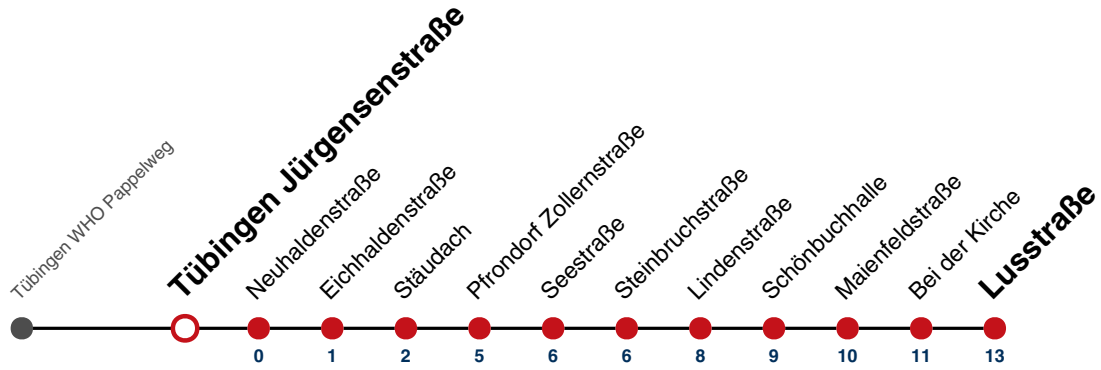

S nur an Schultagen

Fahrplanauskünfte rund um die Uhr:
 naldo-App & landesweite Fahrplanauskunft
 (0800 29 82 743, kostenlos)

E

Tübingen Jürgensenstraße → Pfrondorf Lusstraße

Gültig ab 10.12.2023

	Mo - Fr (Normal)	Mo - Fr (Ferien)	Samstag	Sonn-/Feiertag
05				
06				
07				
08				
09				
10				
11				
12				
13	29 ^S			
14				
15				
16				
17				
18				
19				
20				
21				
22				
23				
00				
01				