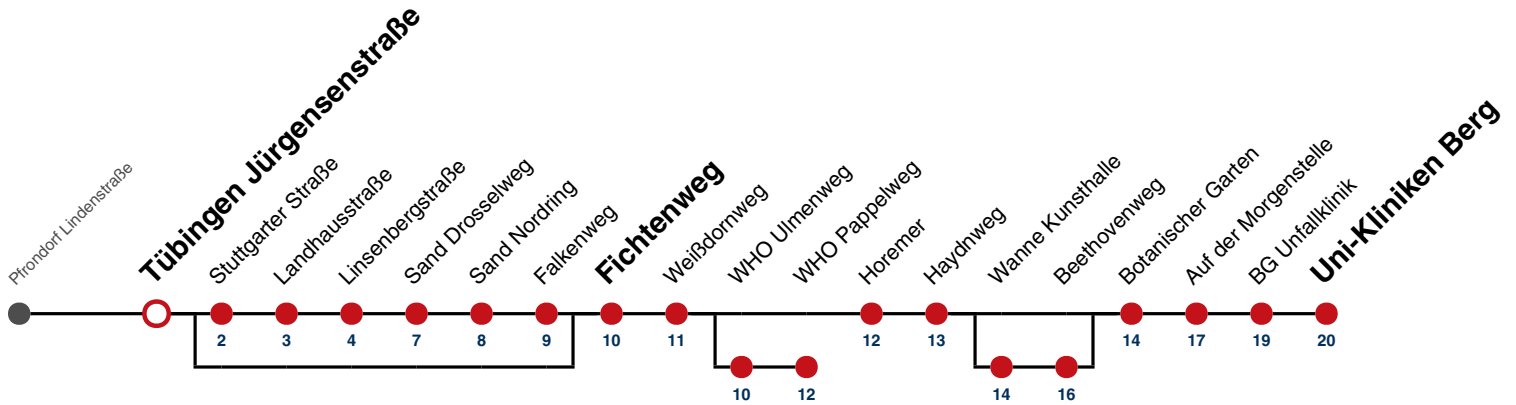

Ferienfahrplan gilt in den Winterferien (27.12.23 - 05.01.24) und in den Sommerferien (29.07.24 - 06.09.24).

Fahrplanauskünfte rund um die Uhr:
 naldo-App & landesweite Fahrplanauskunft
 (0800 29 82 743, kostenlos)

E

Tübingen Jürgensenstraße → Tübingen Uni-Kliniken Berg

Gültig ab 10.12.2023

	Mo - Fr (Normal)	Mo - Fr (Ferien)	Samstag	Sonn-/Feiertag
05				
06				
07	27 ^{AB} S 29 ^C K			
08	40			
09	40			
10				
11				
12				
13				
14				
15				
16				
17				
18				
19				
20				
21				
22				
23				
00				
01				