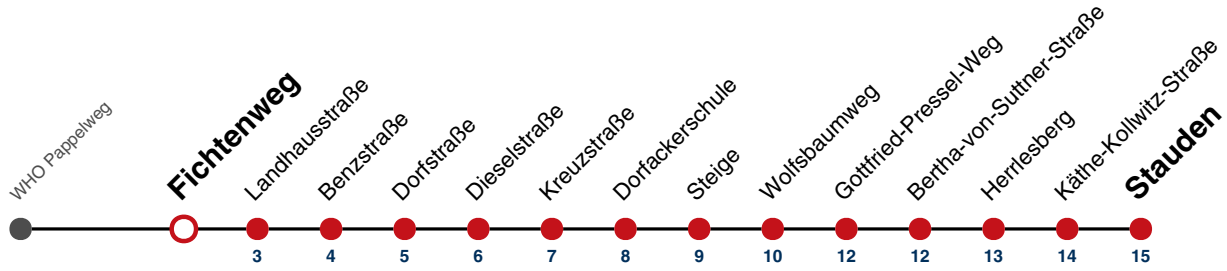

A bedient von Tübingen Kreuzstraße bis Tübingen Stauden

S nur an Schultagen

Fahrplanauskünfte rund um die Uhr:
naldo-App & landesweite Fahrplanauskunft
(0800 29 82 743, kostenlos)

E

Fichtenweg → Stauden

Gültig ab 10.12.2023