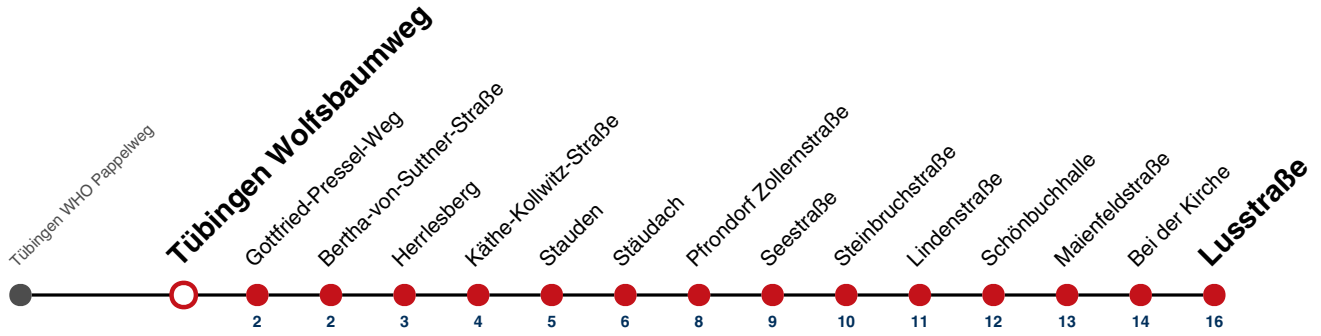

A bis Tübingen Stauden

S nur an Schultagen

Fahrplanauskünfte rund um die Uhr:
 naldo-App & landesweite Fahrplanauskunft
 (0800 29 82 743, kostenlos)

E

Tübingen Wolfsbaumweg → Pfrondorf Lusstraße

Gültig ab 10.12.2023