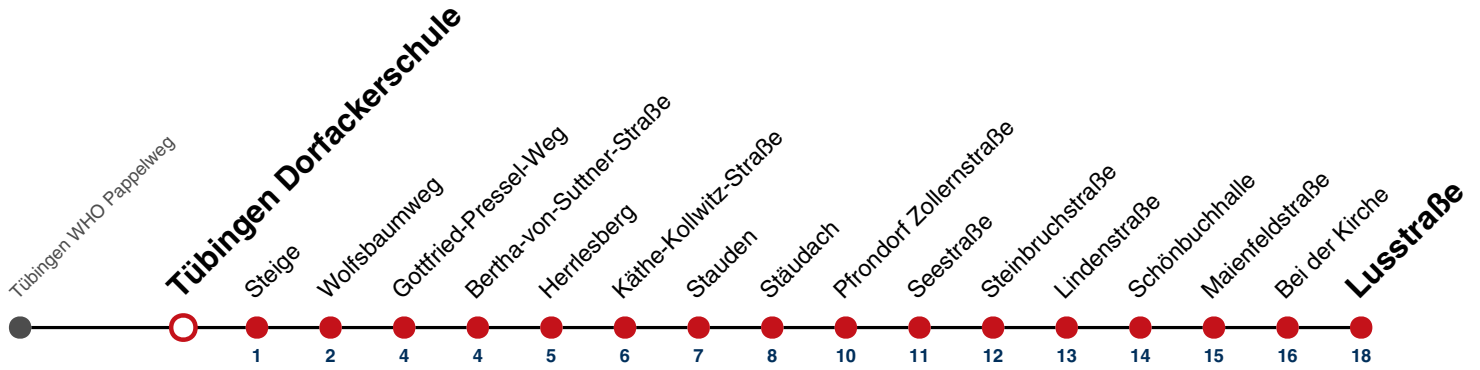

A bis Tübingen Stauden

S nur an Schultagen

Fahrplanauskünfte rund um die Uhr:
 naldo-App & landesweite Fahrplanauskunft
 (0800 29 82 743, kostenlos)

E

Tübingen Dorffackerschule → Pfrondorf Lusstraße

Gültig ab 10.12.2023