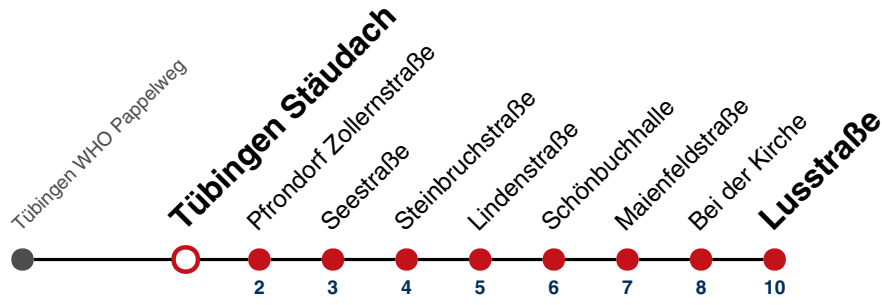

E

Tübingen Stäudach → Pfrondorf Lusstraße

Gültig ab 10.12.2023

	Mo - Fr (Normal)	Mo - Fr (Ferien)	Samstag	Sonn-/Feiertag
05				
06				
07				
08				
09				
10				
11				
12				
13	32^s			
14				
15				
16	03^s			
17				
18				
19				
20				
21				
22				
23				
00				
01				

S nur an Schultagen

Fahrplanauskünfte rund um die Uhr:
naldo-App & landesweite Fahrplanauskunft
(0800 29 82 743, kostenlos)