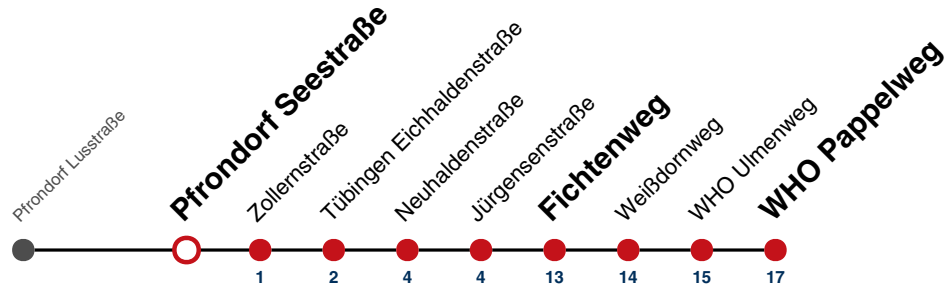

S nur an Schultagen

Ferienfahrplan gilt in den Winterferien (27.12.23 - 05.01.24) und in den Sommerferien (29.07.24 - 06.09.24).

Fahrplanauskünfte rund um die Uhr:
naldo-App & landesweite Fahrplanauskunft
(0800 29 82 743, kostenlos)

E

Pfrondorf Seestraße → Tübingen WHO Pappelweg

Gültig ab 10.12.2023

	Mo - Fr (Normal)	Mo - Fr (Ferien)	Samstag	Sonn-/Feiertag
05				
06				
07	22 ^S			
08				
09				
10				
11				
12				
13				
14				
15				
16				
17				
18				
19				
20				
21				
22				
23				
00				
01				