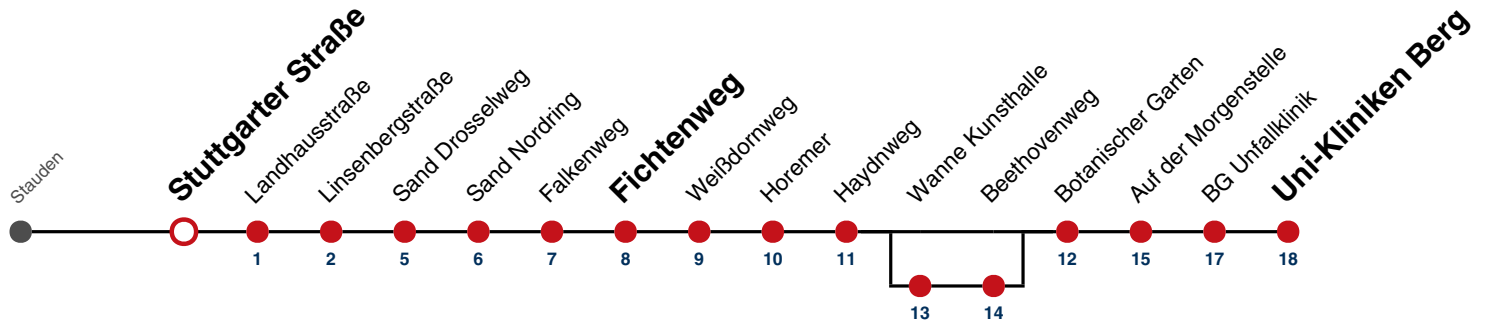

E

Stuttgarter Straße → Uni-Kliniken Berg

Gültig ab 10.12.2023

	Mo - Fr (Normal)	Mo - Fr (Ferien)	Samstag	Sonn-/Feiertag
05				
06				
07	30^A K 39^S			
08	42			
09	42			
10				
11				
12				
13				
14				
15				
16				
17				
18				
19				
20				
21				
22				
23				
00				
01				

A bedient von Wanne Kunsthalle bis Beethovenweg

K Bus kommt als Linie 1 aus Richtung Hbf - Lustnau

S nur an Schultagen

Ferienfahrplan gilt in den Winterferien (27.12.23 - 05.01.24) und in den Sommerferien (29.07.24 - 06.09.24).

Fahrplanauskünfte rund um die Uhr:
naldo-App & landesweite Fahrplanauskunft
(0800 29 82 743, kostenlos)