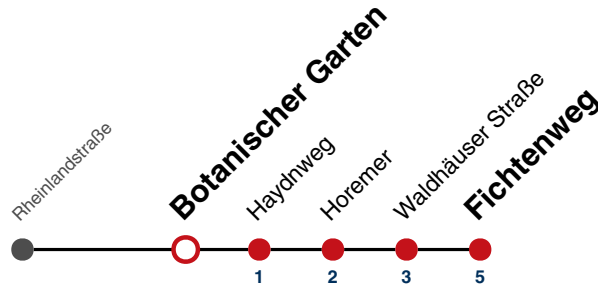

E

Botanischer Garten → Fichtenweg

Gültig ab 10.12.2023

	Mo - Fr (Normal)	Mo - Fr (Ferien)	Samstag	Sonn-/Feiertag
05				
06				
07	44 ^S			
08				
09				
10				
11				
12				
13				
14				
15				
16				
17				
18				
19				
20				
21				
22				
23				
00				
01				