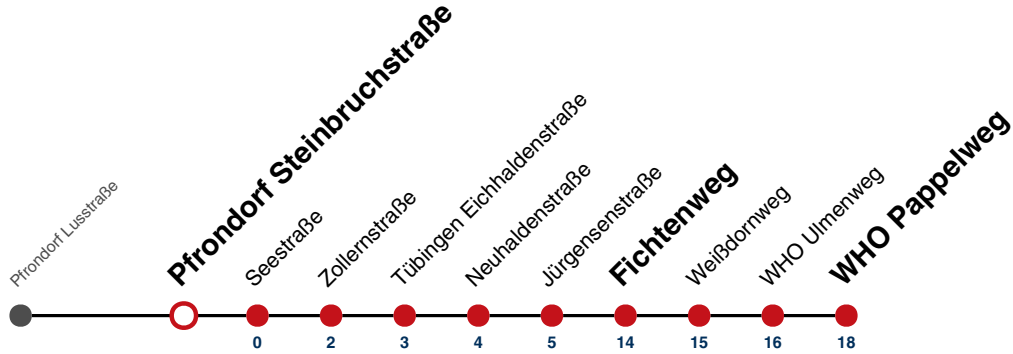

E

Pfrondorf Steinbruchstraße → Tübingen WHO Pappelweg

Gültig ab 10.12.2023

	Mo - Fr (Normal)	Mo - Fr (Ferien)	Samstag	Sonn-/Feiertag
05				
06				
07	21^S			
08				
09				
10				
11				
12				
13				
14				
15				
16				
17				
18				
19				
20				
21				
22				
23				
00				
01				

S nur an Schultagen

Ferienfahrplan gilt in den Winterferien (27.12.23 - 05.01.24) und in den Sommerferien (29.07.24 - 06.09.24).

Fahrplanauskünfte rund um die Uhr:
naldo-App & landesweite Fahrplanauskunft
(0800 29 82 743, kostenlos)