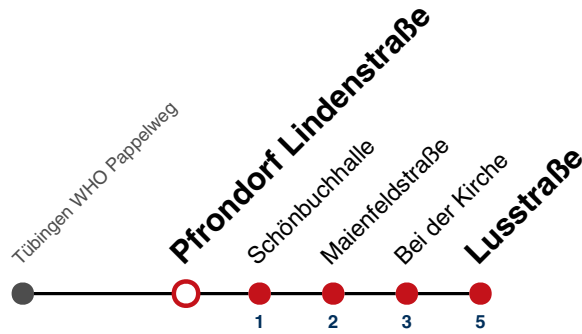

S nur an Schultagen

Fahrplanauskünfte rund um die Uhr:
naldo-App & landesweite Fahrplanauskunft
(0800 29 82 743, kostenlos)

E

Pfrondorf Lindenstraße → Pfrondorf Lusstraße

Gültig ab 10.12.2023

	Mo - Fr (Normal)	Mo - Fr (Ferien)	Samstag	Sonn-/Feiertag
05				
06				
07				
08				
09				
10				
11				
12				
13	38 ^S			
14				
15				
16	08 ^S			
17				
18				
19				
20				
21				
22				
23				
00				
01				