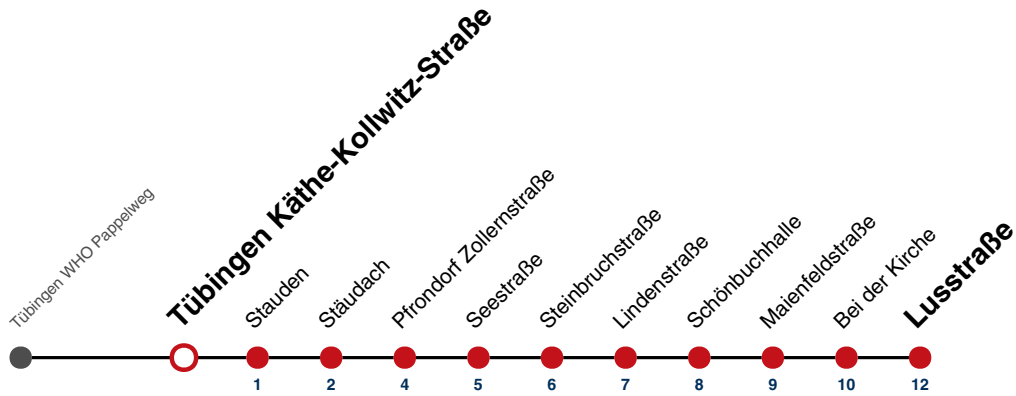

A bis Tübingen Stauden

S nur an Schultagen

Fahrplanauskünfte rund um die Uhr:
naldo-App & landesweite Fahrplanauskunft
(0800 29 82 743, kostenlos)

E

Tübingen Käthe-Kollwitz-Straße → Pfrondorf Lusstraße

Gültig ab 10.12.2023