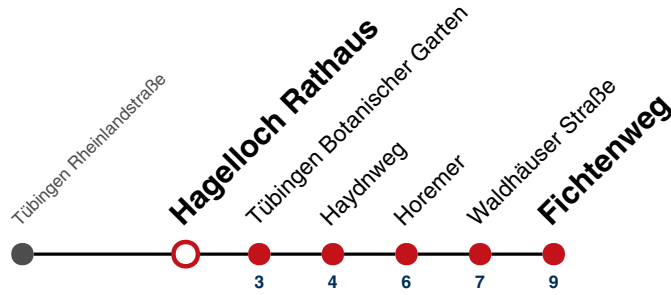

E

Hagelloch Rathaus → Tübingen Fichtenweg

Gültig ab 10.12.2023

	Mo - Fr (Normal)	Mo - Fr (Ferien)	Samstag	Sonn-/Feiertag
05				
06				
07	41^S			
08				
09				
10				
11				
12				
13				
14				
15				
16				
17				
18				
19				
20				
21				
22				
23				
00				
01				

S nur an Schultagen

Ferienfahrplan gilt in den Winterferien (27.12.23 - 05.01.24) und in den Sommerferien (29.07.24 - 06.09.24).

Fahrplanauskünfte rund um die Uhr:
naldo-App & landesweite Fahrplanauskunft
(0800 29 82 743, kostenlos)