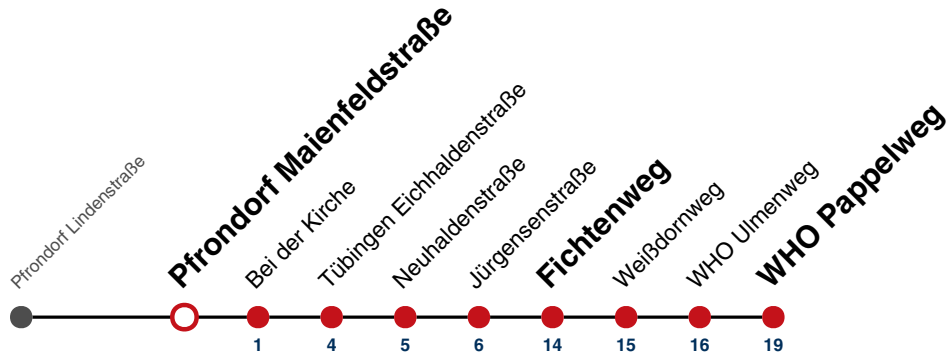

E

Pfrondorf Maienfeldstraße → Tübingen WHO Pappelweg

Gültig ab 10.12.2023

	Mo - Fr (Normal)	Mo - Fr (Ferien)	Samstag	Sonn-/Feiertag
05				
06				
07	21^S			
08				
09				
10				
11				
12				
13				
14				
15				
16				
17				
18				
19				
20				
21				
22				
23				
00				
01				

S nur an Schultagen

Ferienfahrplan gilt in den Winterferien (27.12.23 - 05.01.24) und in den Sommerferien (29.07.24 - 06.09.24).

Fahrplanauskünfte rund um die Uhr:
naldo-App & landesweite Fahrplanauskunft
(0800 29 82 743, kostenlos)