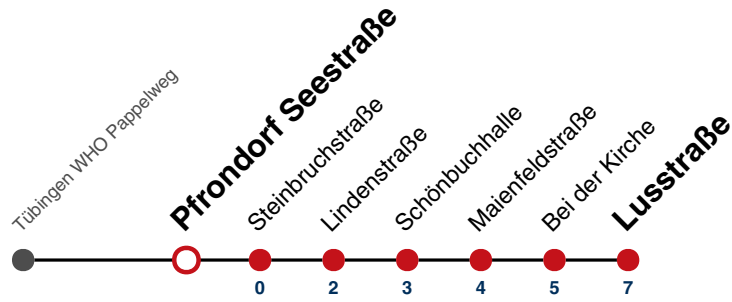

S nur an Schultagen

Fahrplanauskünfte rund um die Uhr:
naldo-App & landesweite Fahrplanauskunft
(0800 29 82 743, kostenlos)

E

Pfrondorf Seestraße → Pfrondorf Lusstraße

Gültig ab 10.12.2023

	Mo - Fr (Normal)	Mo - Fr (Ferien)	Samstag	Sonn-/Feiertag
05				
06				
07				
08				
09				
10				
11				
12				
13	36 ^s			
14				
15				
16	06 ^s			
17				
18				
19				
20				
21				
22				
23				
00				
01				