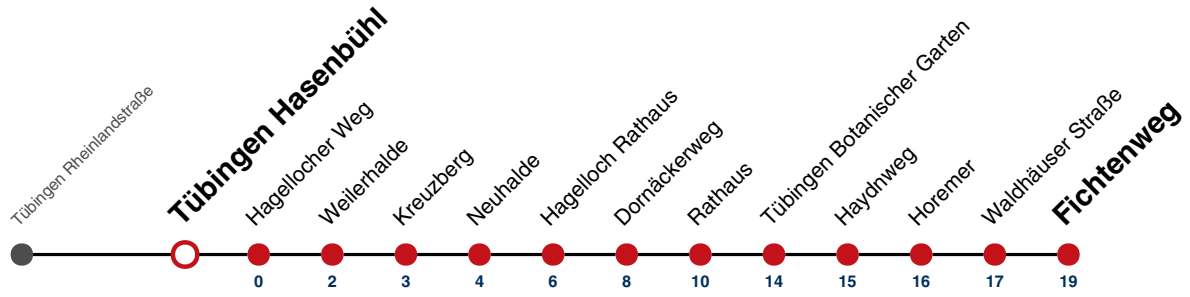

E

Tübingen Hasenbühl → Tübingen Fichtenweg

Gültig ab 10.12.2023

	Mo - Fr (Normal)	Mo - Fr (Ferien)	Samstag	Sonn-/Feiertag
05				
06				
07	30^S			
08				
09				
10				
11				
12				
13				
14				
15				
16				
17				
18				
19				
20				
21				
22				
23				
00				
01				

S nur an Schultagen

Ferienfahrplan gilt in den Winterferien (27.12.23 - 05.01.24) und in den Sommerferien (29.07.24 - 06.09.24).

Fahrplanauskünfte rund um die Uhr:
naldo-App & landesweite Fahrplanauskunft
(0800 29 82 743, kostenlos)