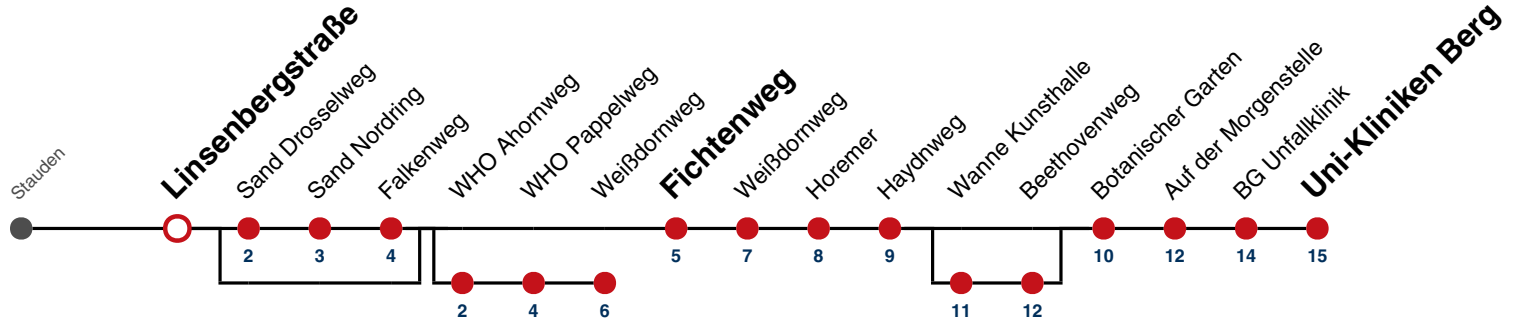

E

Linsenbergstraße → Uni-Kliniken Berg

Gültig ab 10.12.2023

	Mo - Fr (Normal)	Mo - Fr (Ferien)	Samstag	Sonn-/Feiertag
05				
06				
07	32^D_K 39^{AC}_S 41^S 48^{BC}_S			
08	44			
09	44			
10				
11				
12				
13				
14				
15				
16				
17				
18				
19				
20				
21				
22				
23				
00				
01				

A bis Weißdornweg **C** bedient nicht von Sand Drosselweg bis Falkenweg **K** Bus kommt als Linie 1 aus Richtung Hbf - Lustnau **S** nur an Schultagen
B bis Fichtenweg **D** bedient von Wanne Kunsthalle bis Beethovenweg

Ferienfahrplan gilt in den Winterferien (27.12.23 - 05.01.24) und in den Sommerferien (29.07.24 - 06.09.24).

Fahrplanauskünfte rund um die Uhr:
naldo-App & landesweite Fahrplanauskunft
(0800 29 82 743, kostenlos)