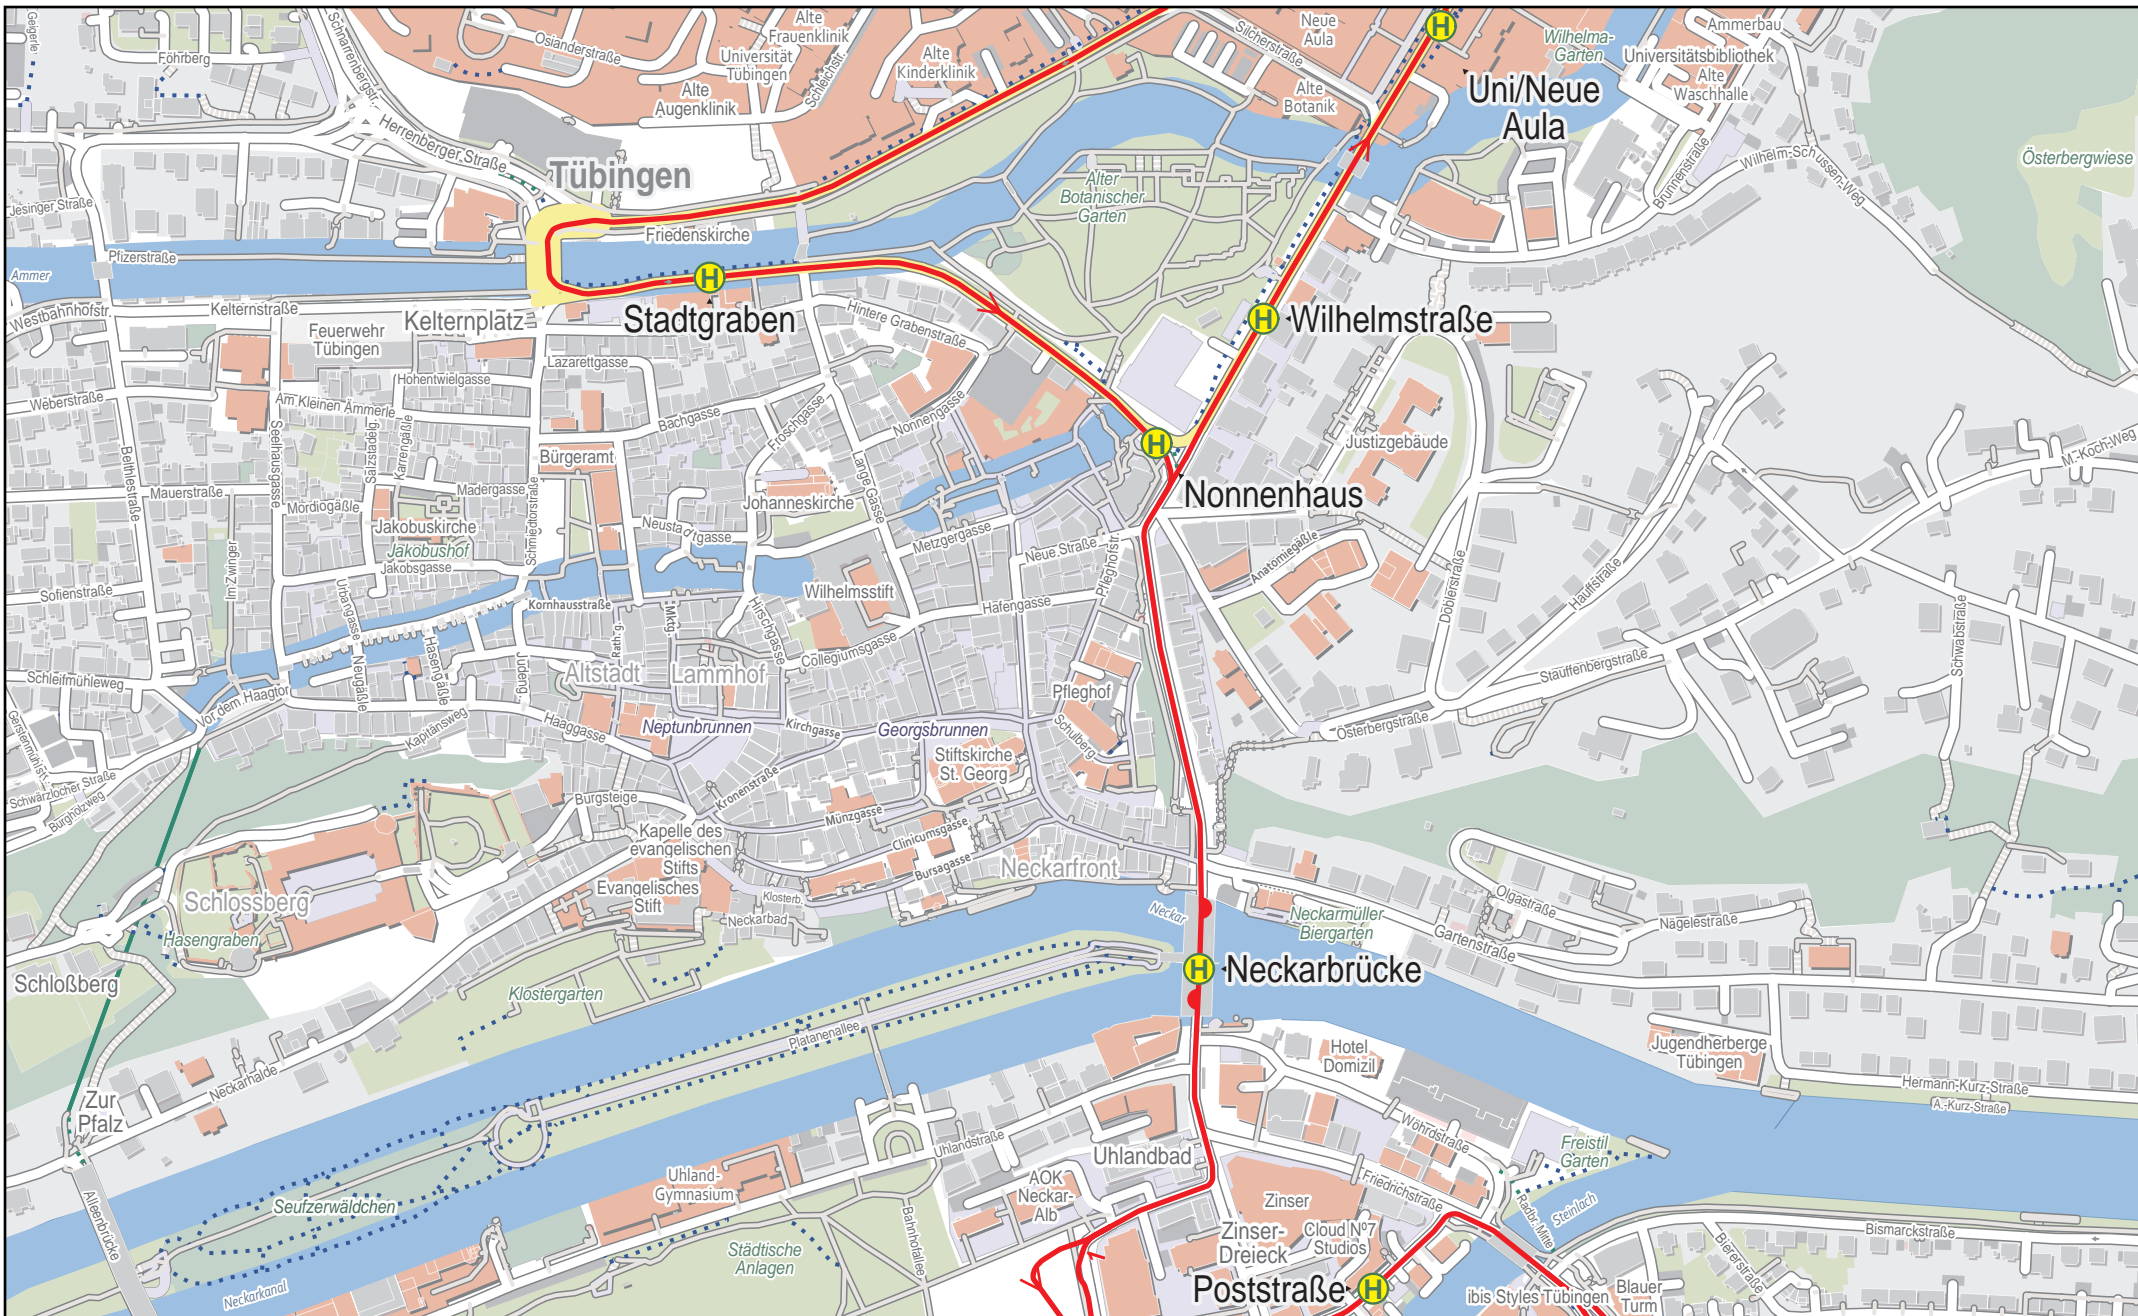

Linienverlaufsplan - SWT - Linie 1

Linienvverlaufsplan - SWT - Linie 1

125 m 250 m 375 m 500 m

Linienvverlaufsplan - SWT - Linie 1

125 m 250 m 375 m 500 m

Linienvverlaufsplan - SWT - Linie 1

Linienvverlaufsplan - SWT - Linie 1

125 m 250 m 375 m 500 m

Linienvverlaufsplan - SWT - Linie 1

Linienvverlaufsplan - SWT - Linie 1

Linienverlaufsplan - SWT - Linie 1

Linienvverlaufsplan - SWT - Linie 1

Linienvverlaufsplan - SWT - Linie 1