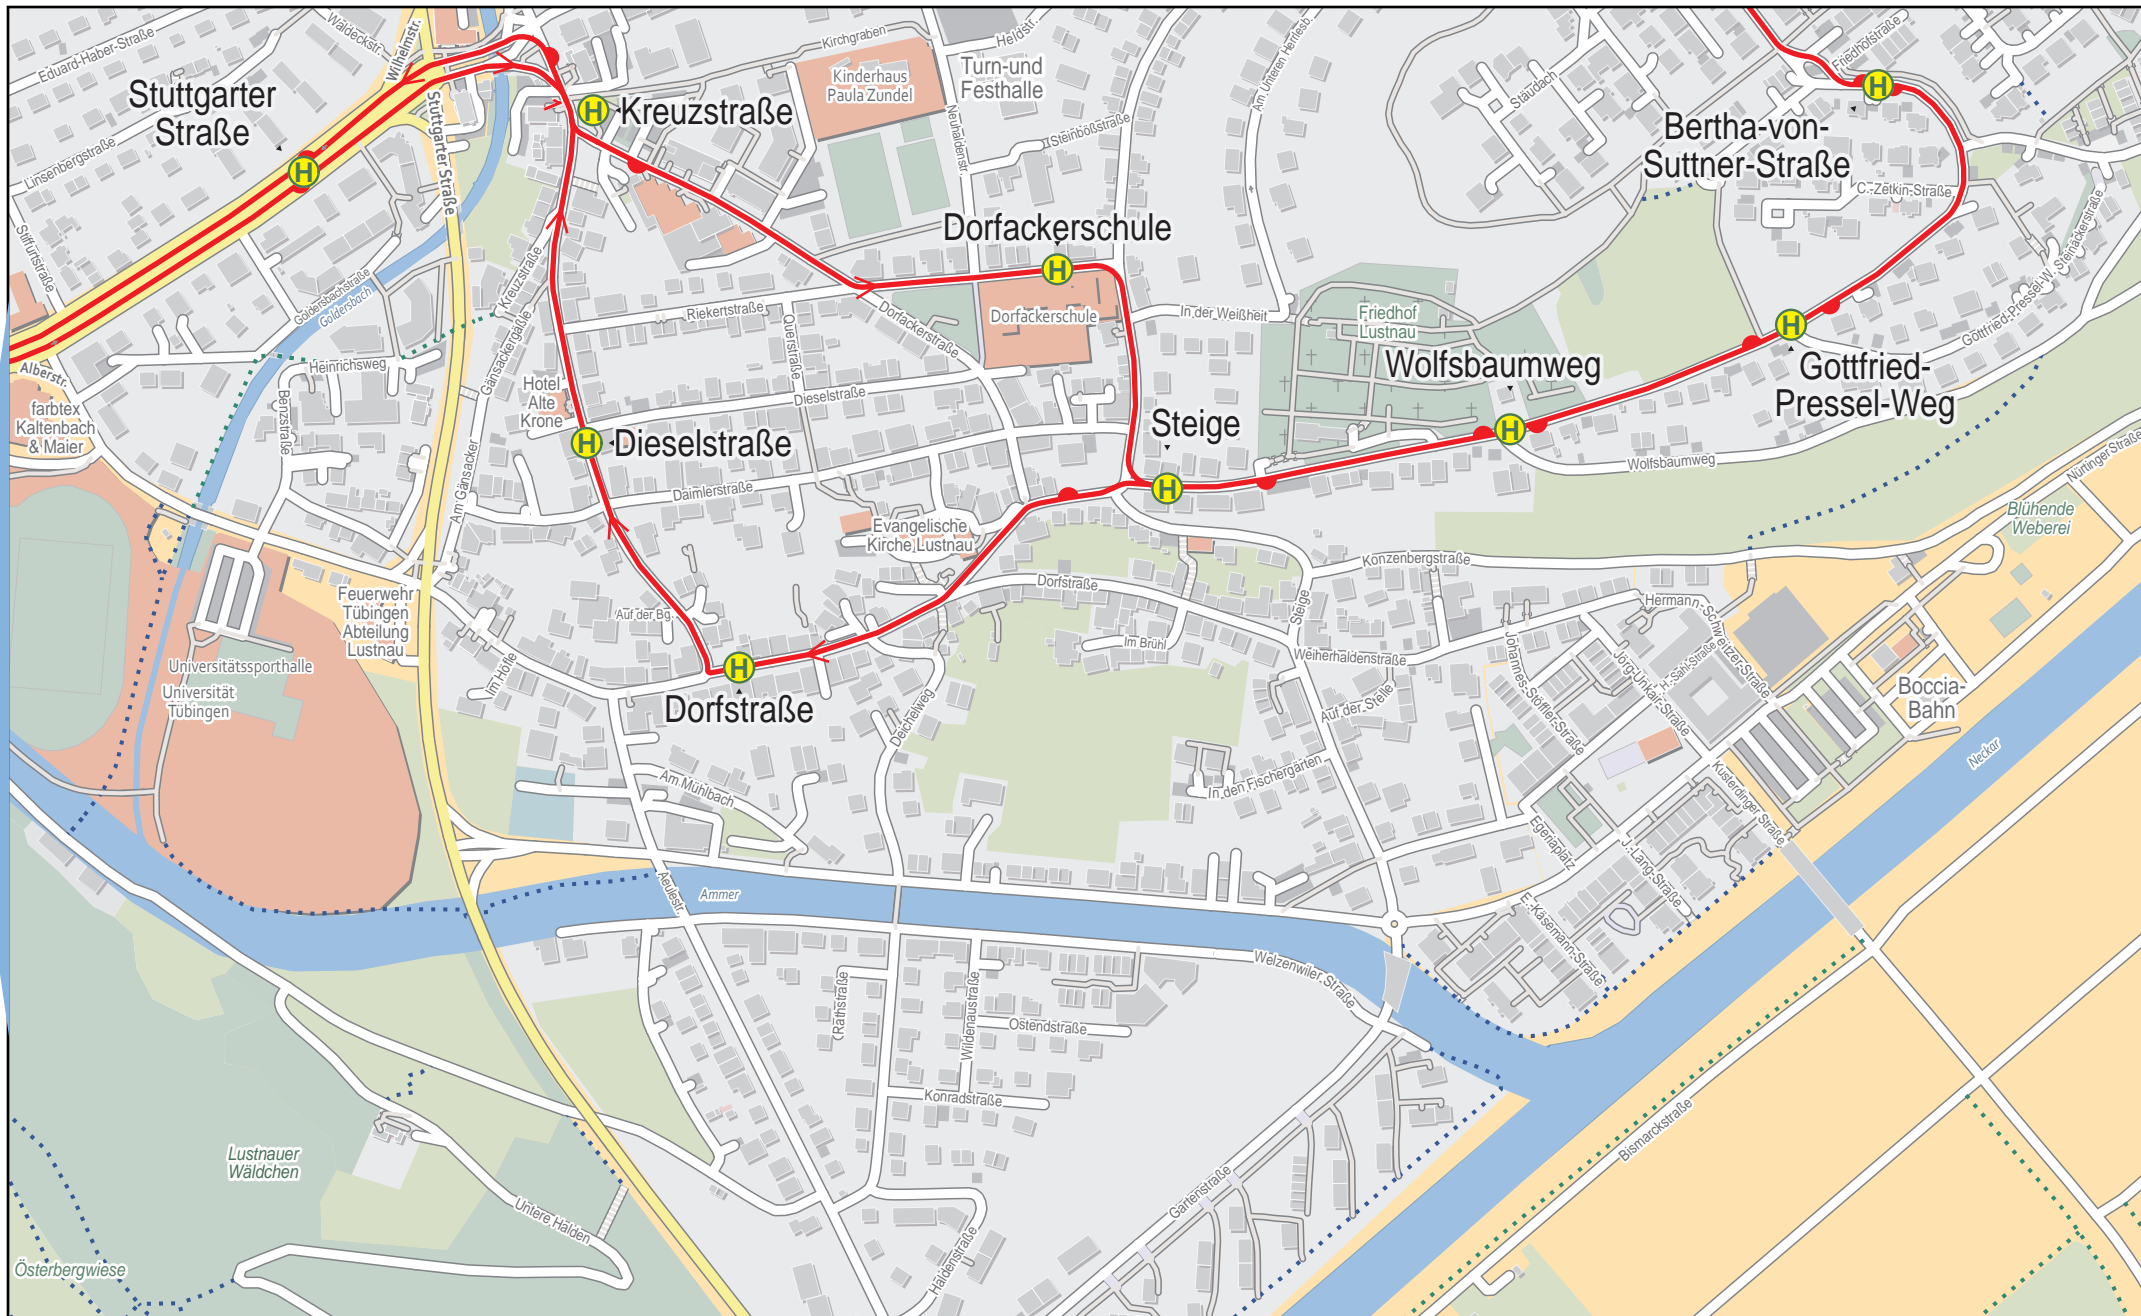

Linienverlaufsplan - SWT - Linie 1

Linienvverlaufsplan - SWT - Linie 1

125 m 250 m 375 m 500 m

Linienvverlaufsplan - SWT - Linie 1

125 m 250 m 375 m 500 m

Linienvverlaufsplan - SWT - Linie 1

Linienvverlaufsplan - SWT - Linie 1

125 m 250 m 375 m 500 m

Linienvverlaufsplan - SWT - Linie 1

Linienvverlaufsplan - SWT - Linie 1

Linienverlaufsplan - SWT - Linie 1

Linienvverlaufsplan - SWT - Linie 1

Linienvverlaufsplan - SWT - Linie 1