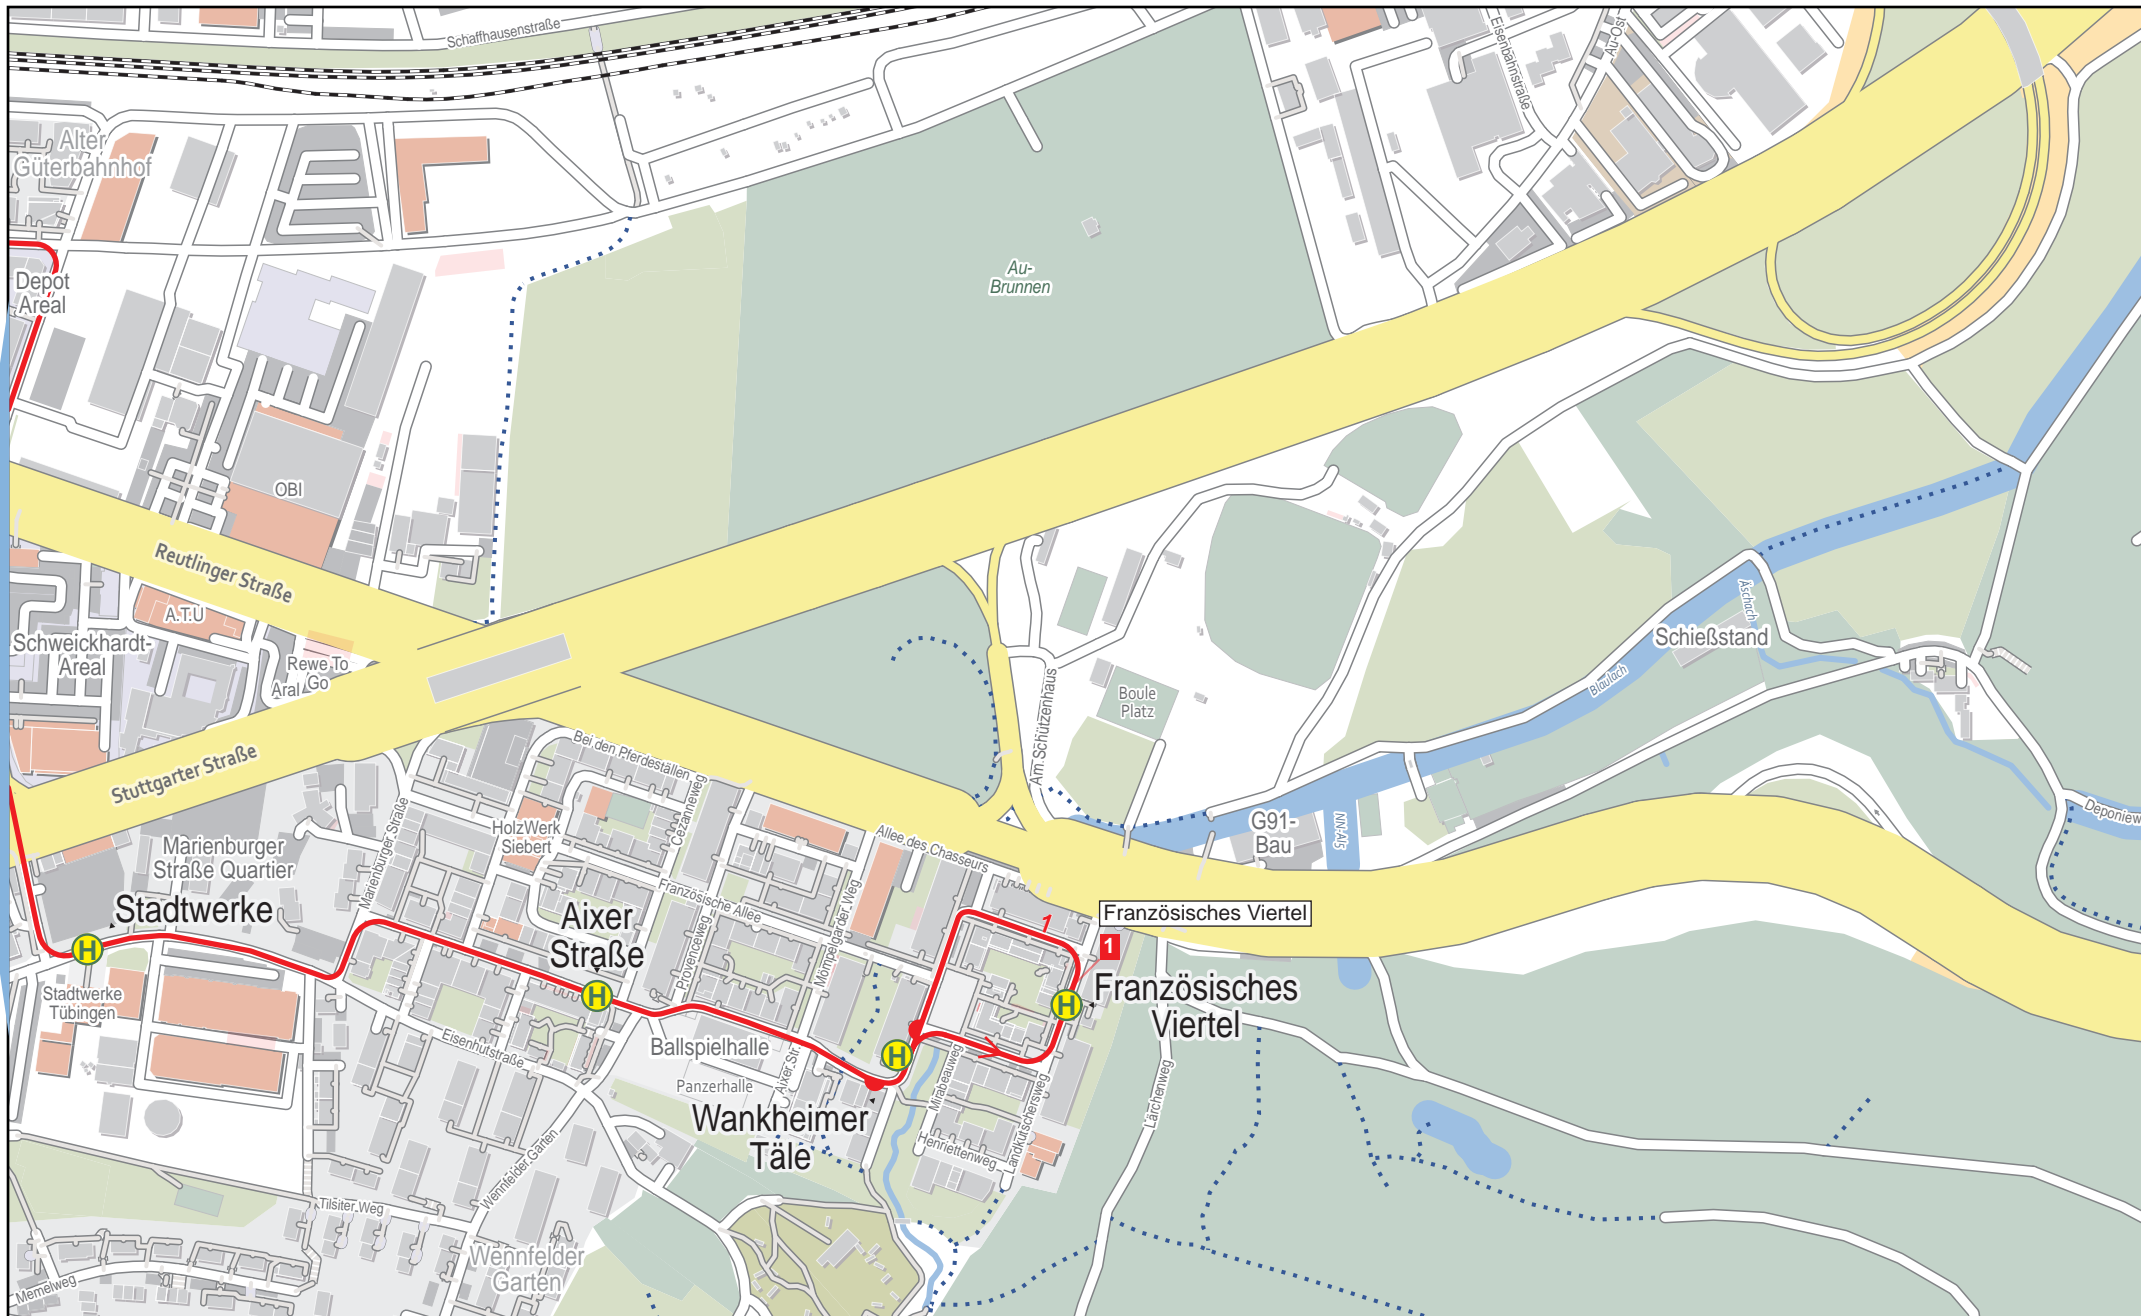

Linienverlaufsplan - SWT - Linie 1

Linienvverlaufsplan - SWT - Linie 1

125 m 250 m 375 m 500 m

Linienvverlaufsplan - SWT - Linie 1

125 m 250 m 375 m 500 m

Linienvverlaufsplan - SWT - Linie 1

Linienvverlaufsplan - SWT - Linie 1

125 m 250 m 375 m 500 m

Linienvverlaufsplan - SWT - Linie 1

Linienvverlaufsplan - SWT - Linie 1

Linienverlaufsplan - SWT - Linie 1

Linienvverlaufsplan - SWT - Linie 1

Linienvverlaufsplan - SWT - Linie 1