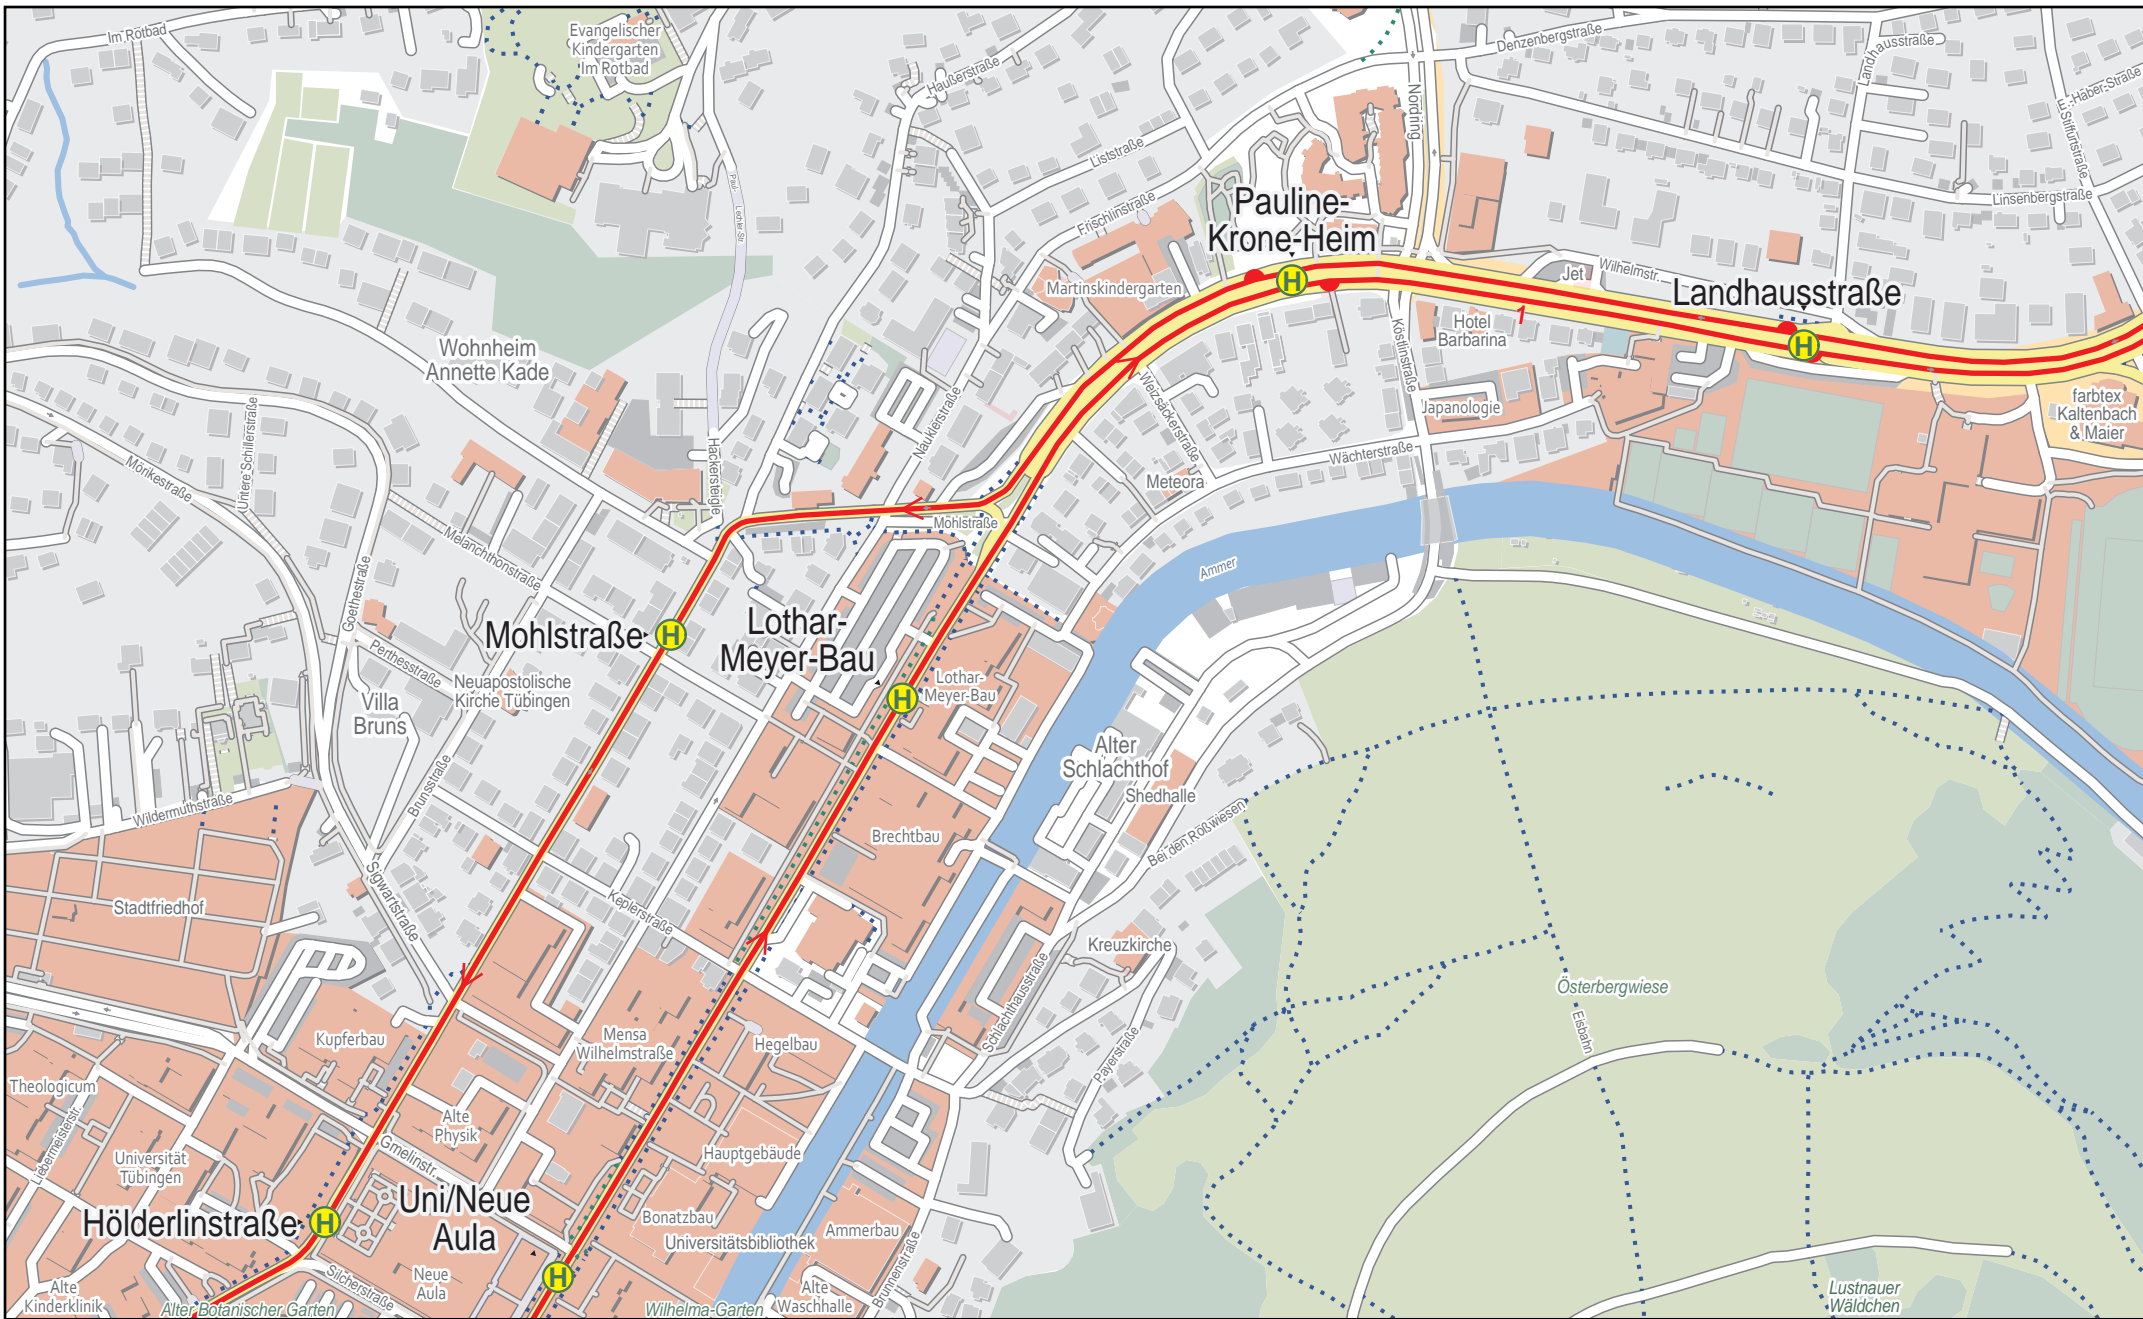

Linienverlaufsplan - SWT - Linie 1

Linienvverlaufsplan - SWT - Linie 1

125 m 250 m 375 m 500 m

Linienvverlaufsplan - SWT - Linie 1

125 m 250 m 375 m 500 m

Linienvverlaufsplan - SWT - Linie 1

Linienvverlaufsplan - SWT - Linie 1

125 m 250 m 375 m 500 m

Linienvverlaufsplan - SWT - Linie 1

Linienvverlaufsplan - SWT - Linie 1

Linienverlaufsplan - SWT - Linie 1

Linienvverlaufsplan - SWT - Linie 1

Linienvverlaufsplan - SWT - Linie 1