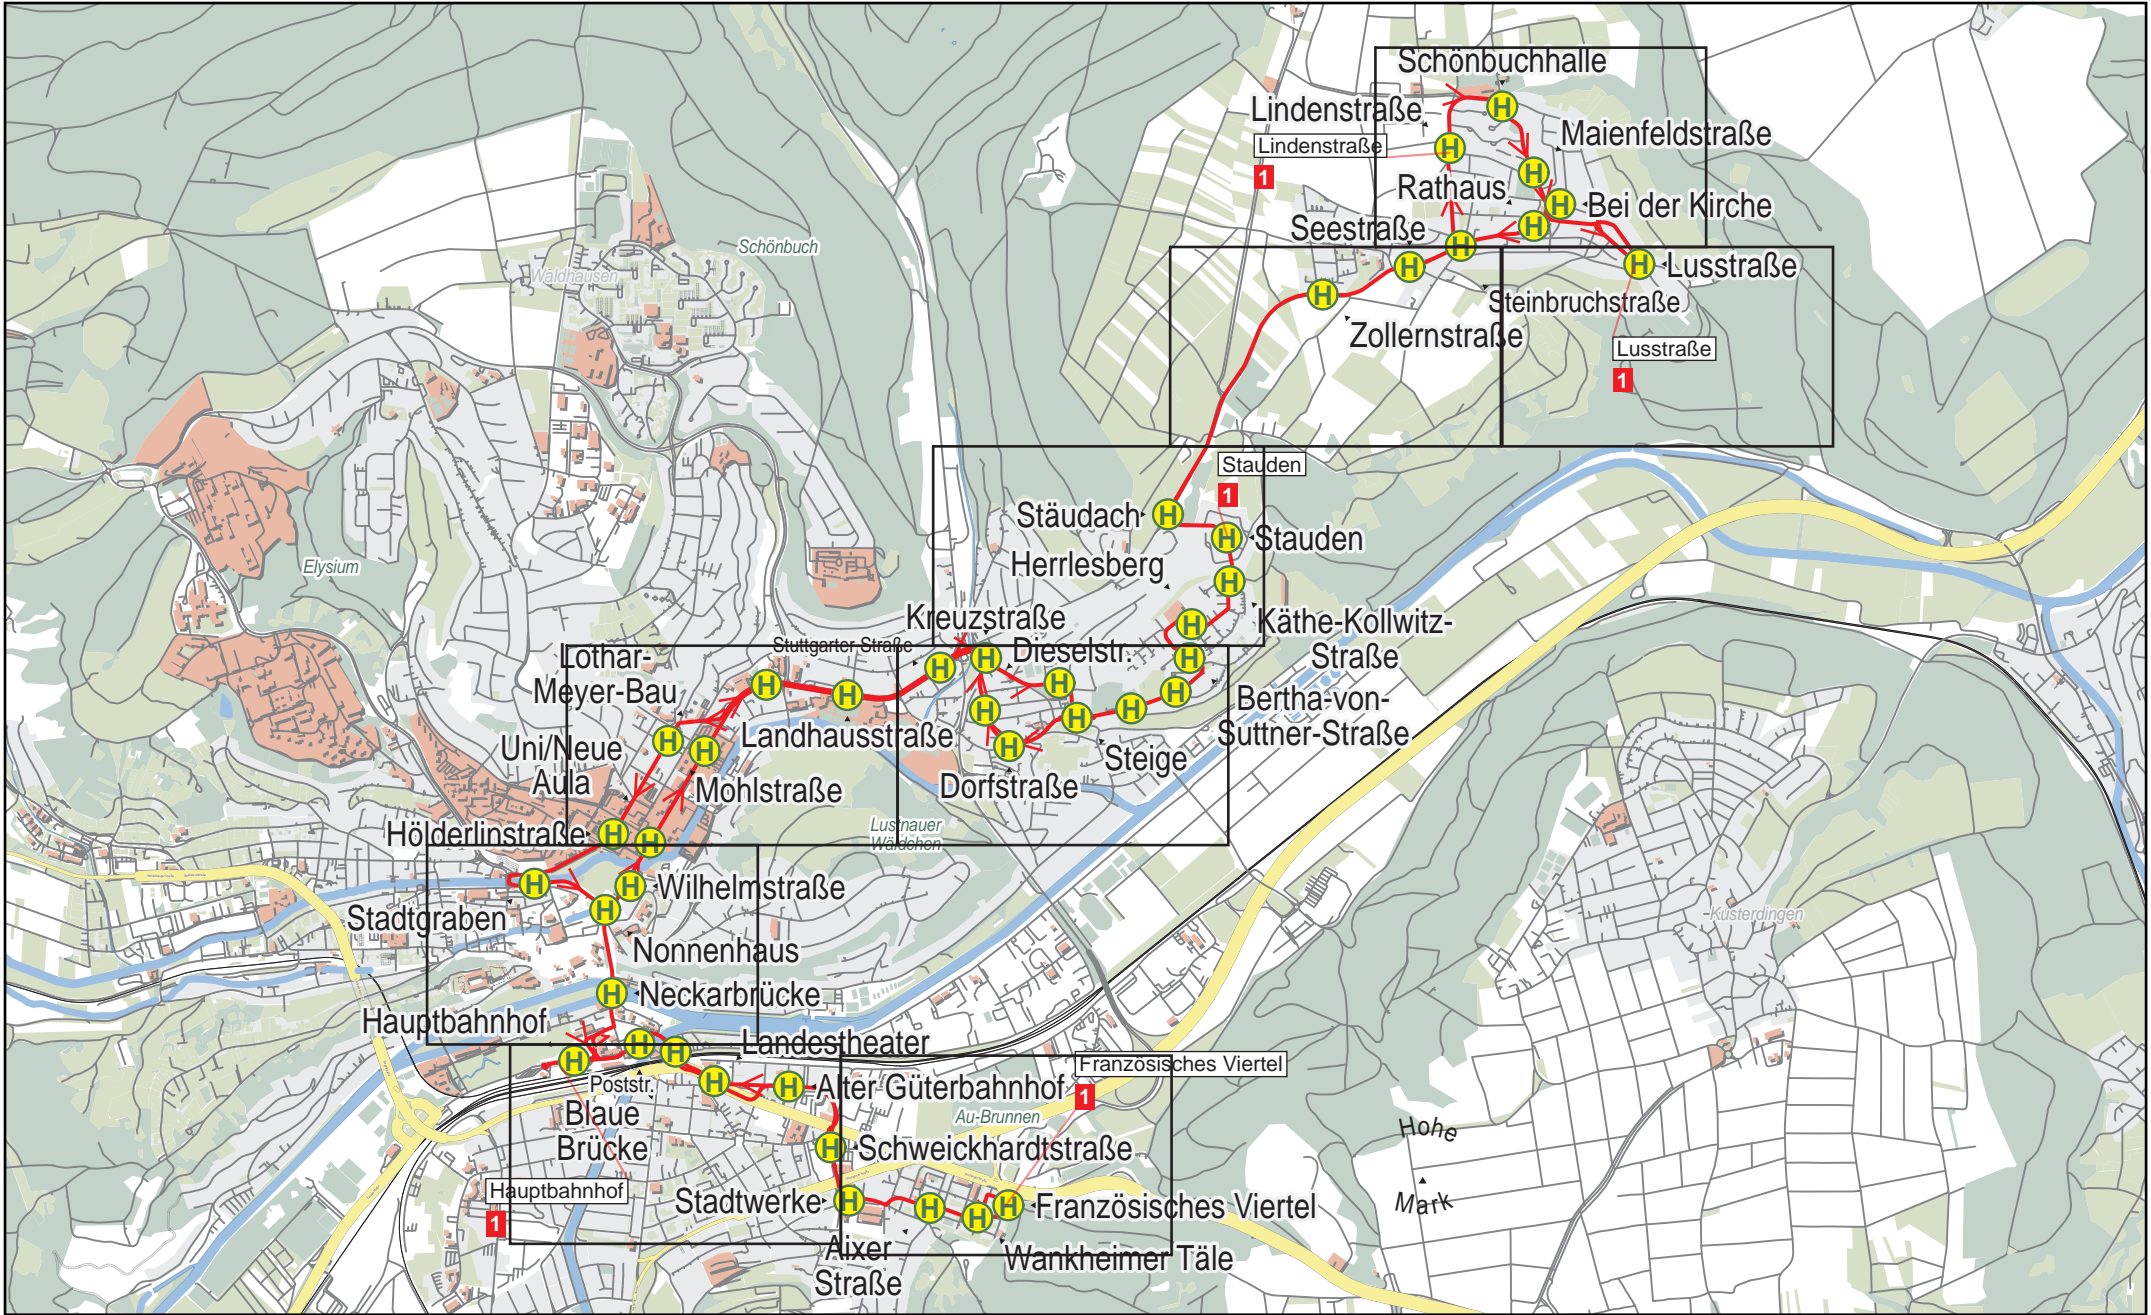

Linienverlaufsplan - SWT - Linie 1

Linienvverlaufsplan - SWT - Linie 1

125 m 250 m 375 m 500 m

Linienvverlaufsplan - SWT - Linie 1

125 m 250 m 375 m 500 m

Linienvverlaufsplan - SWT - Linie 1

Linienvverlaufsplan - SWT - Linie 1

125 m 250 m 375 m 500 m

Linienvverlaufsplan - SWT - Linie 1

Linienvverlaufsplan - SWT - Linie 1

Linienverlaufsplan - SWT - Linie 1

Linienvverlaufsplan - SWT - Linie 1

Linienvverlaufsplan - SWT - Linie 1