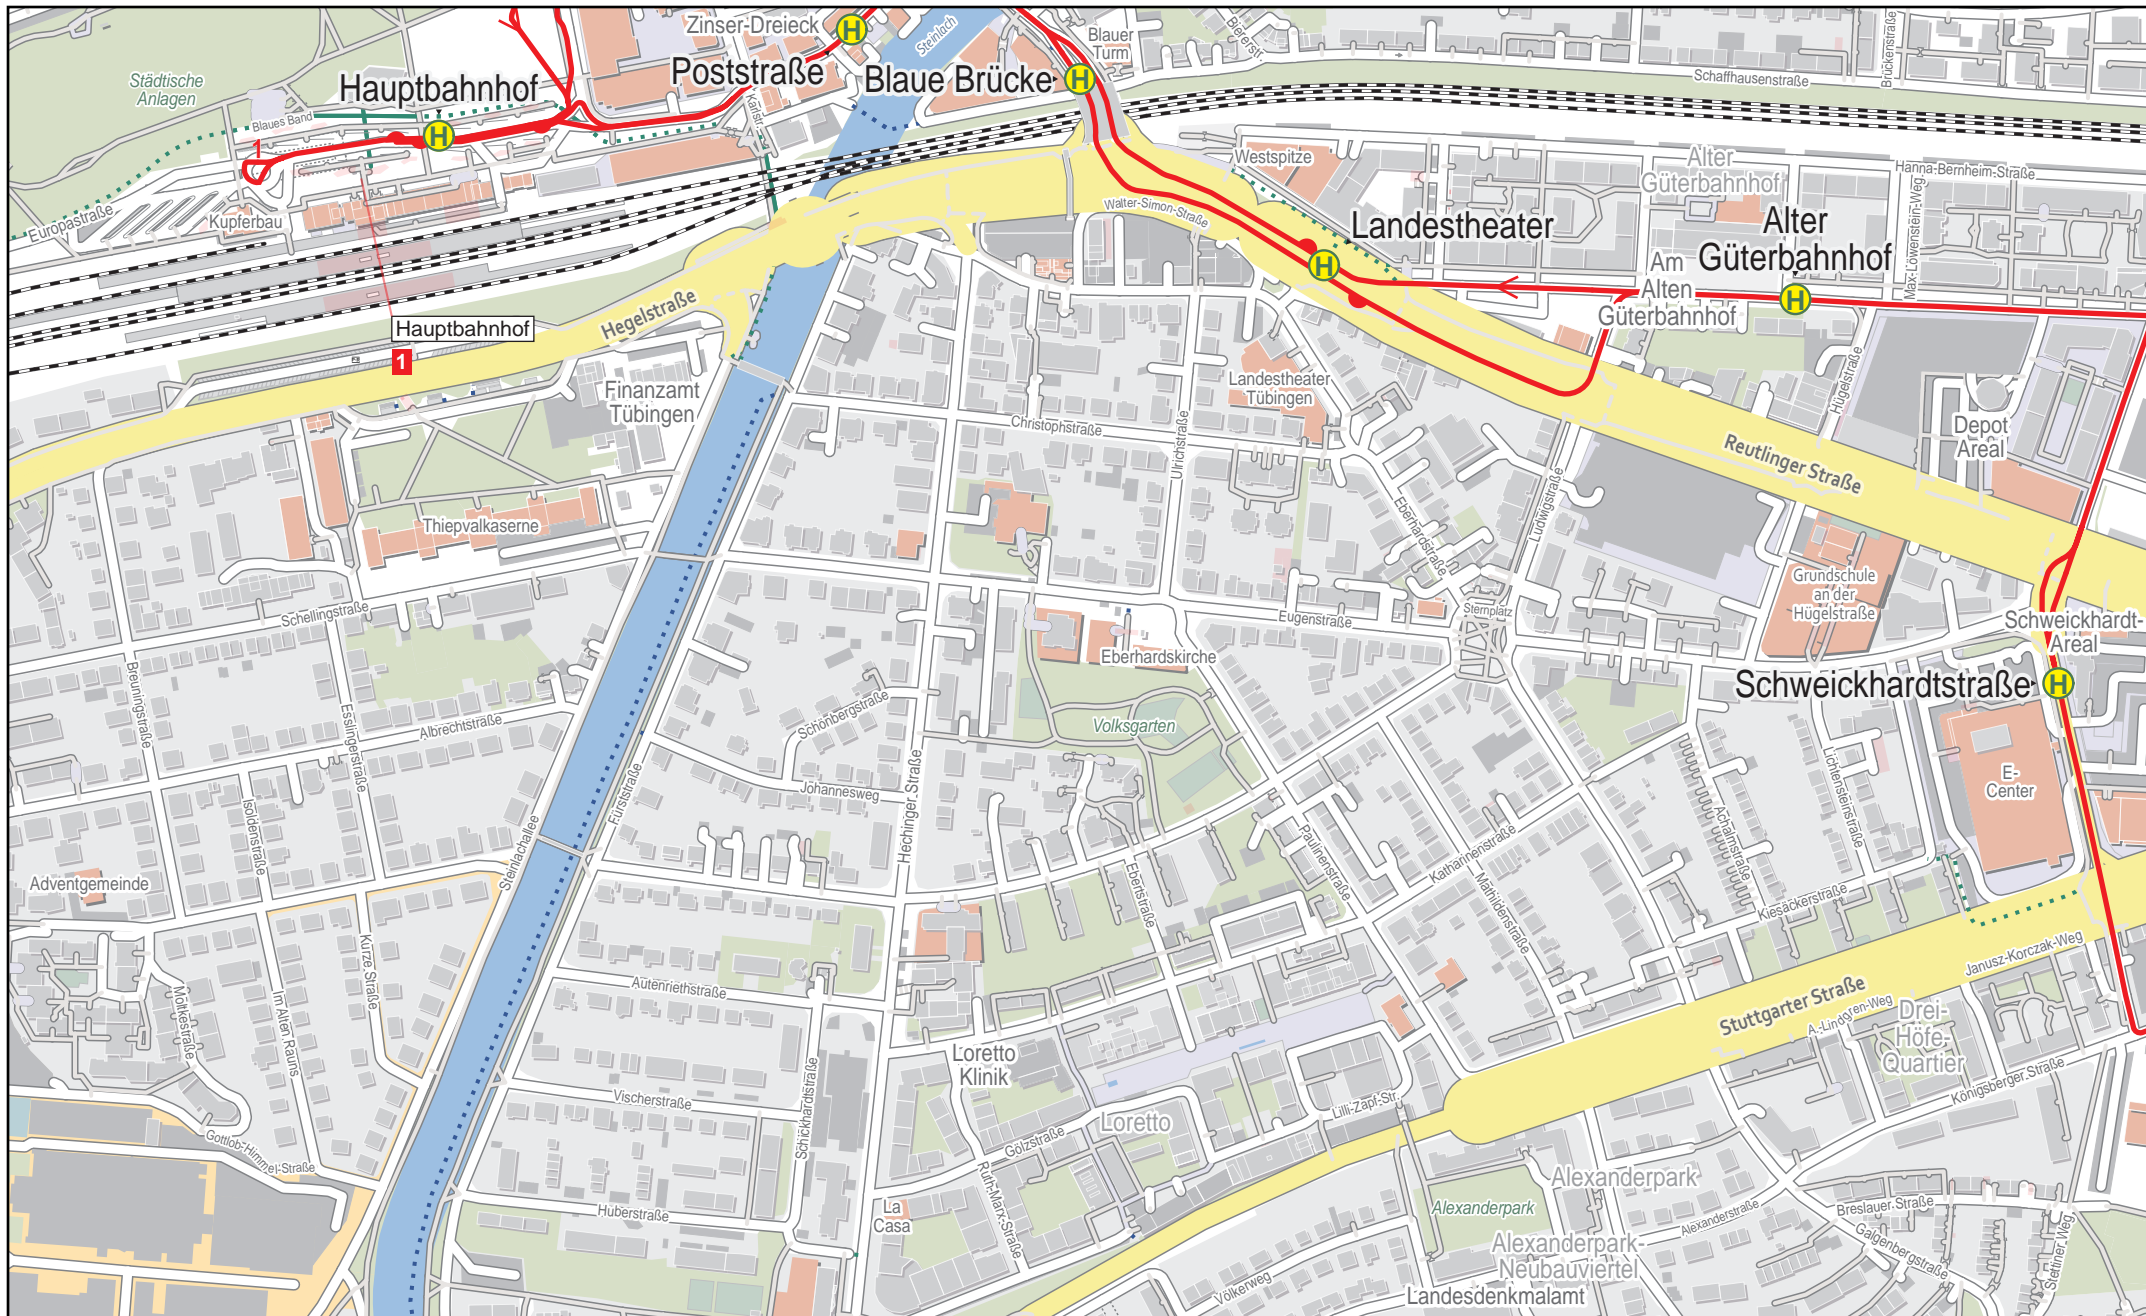

Linienverlaufsplan - SWT - Linie 1

Linienvverlaufsplan - SWT - Linie 1

125 m 250 m 375 m 500 m

Linienvverlaufsplan - SWT - Linie 1

125 m 250 m 375 m 500 m

Linienvverlaufsplan - SWT - Linie 1

Linienvverlaufsplan - SWT - Linie 1

125 m 250 m 375 m 500 m

Linienvverlaufsplan - SWT - Linie 1

Linienvverlaufsplan - SWT - Linie 1

Linienverlaufsplan - SWT - Linie 1

Linienvverlaufsplan - SWT - Linie 1

Linienvverlaufsplan - SWT - Linie 1