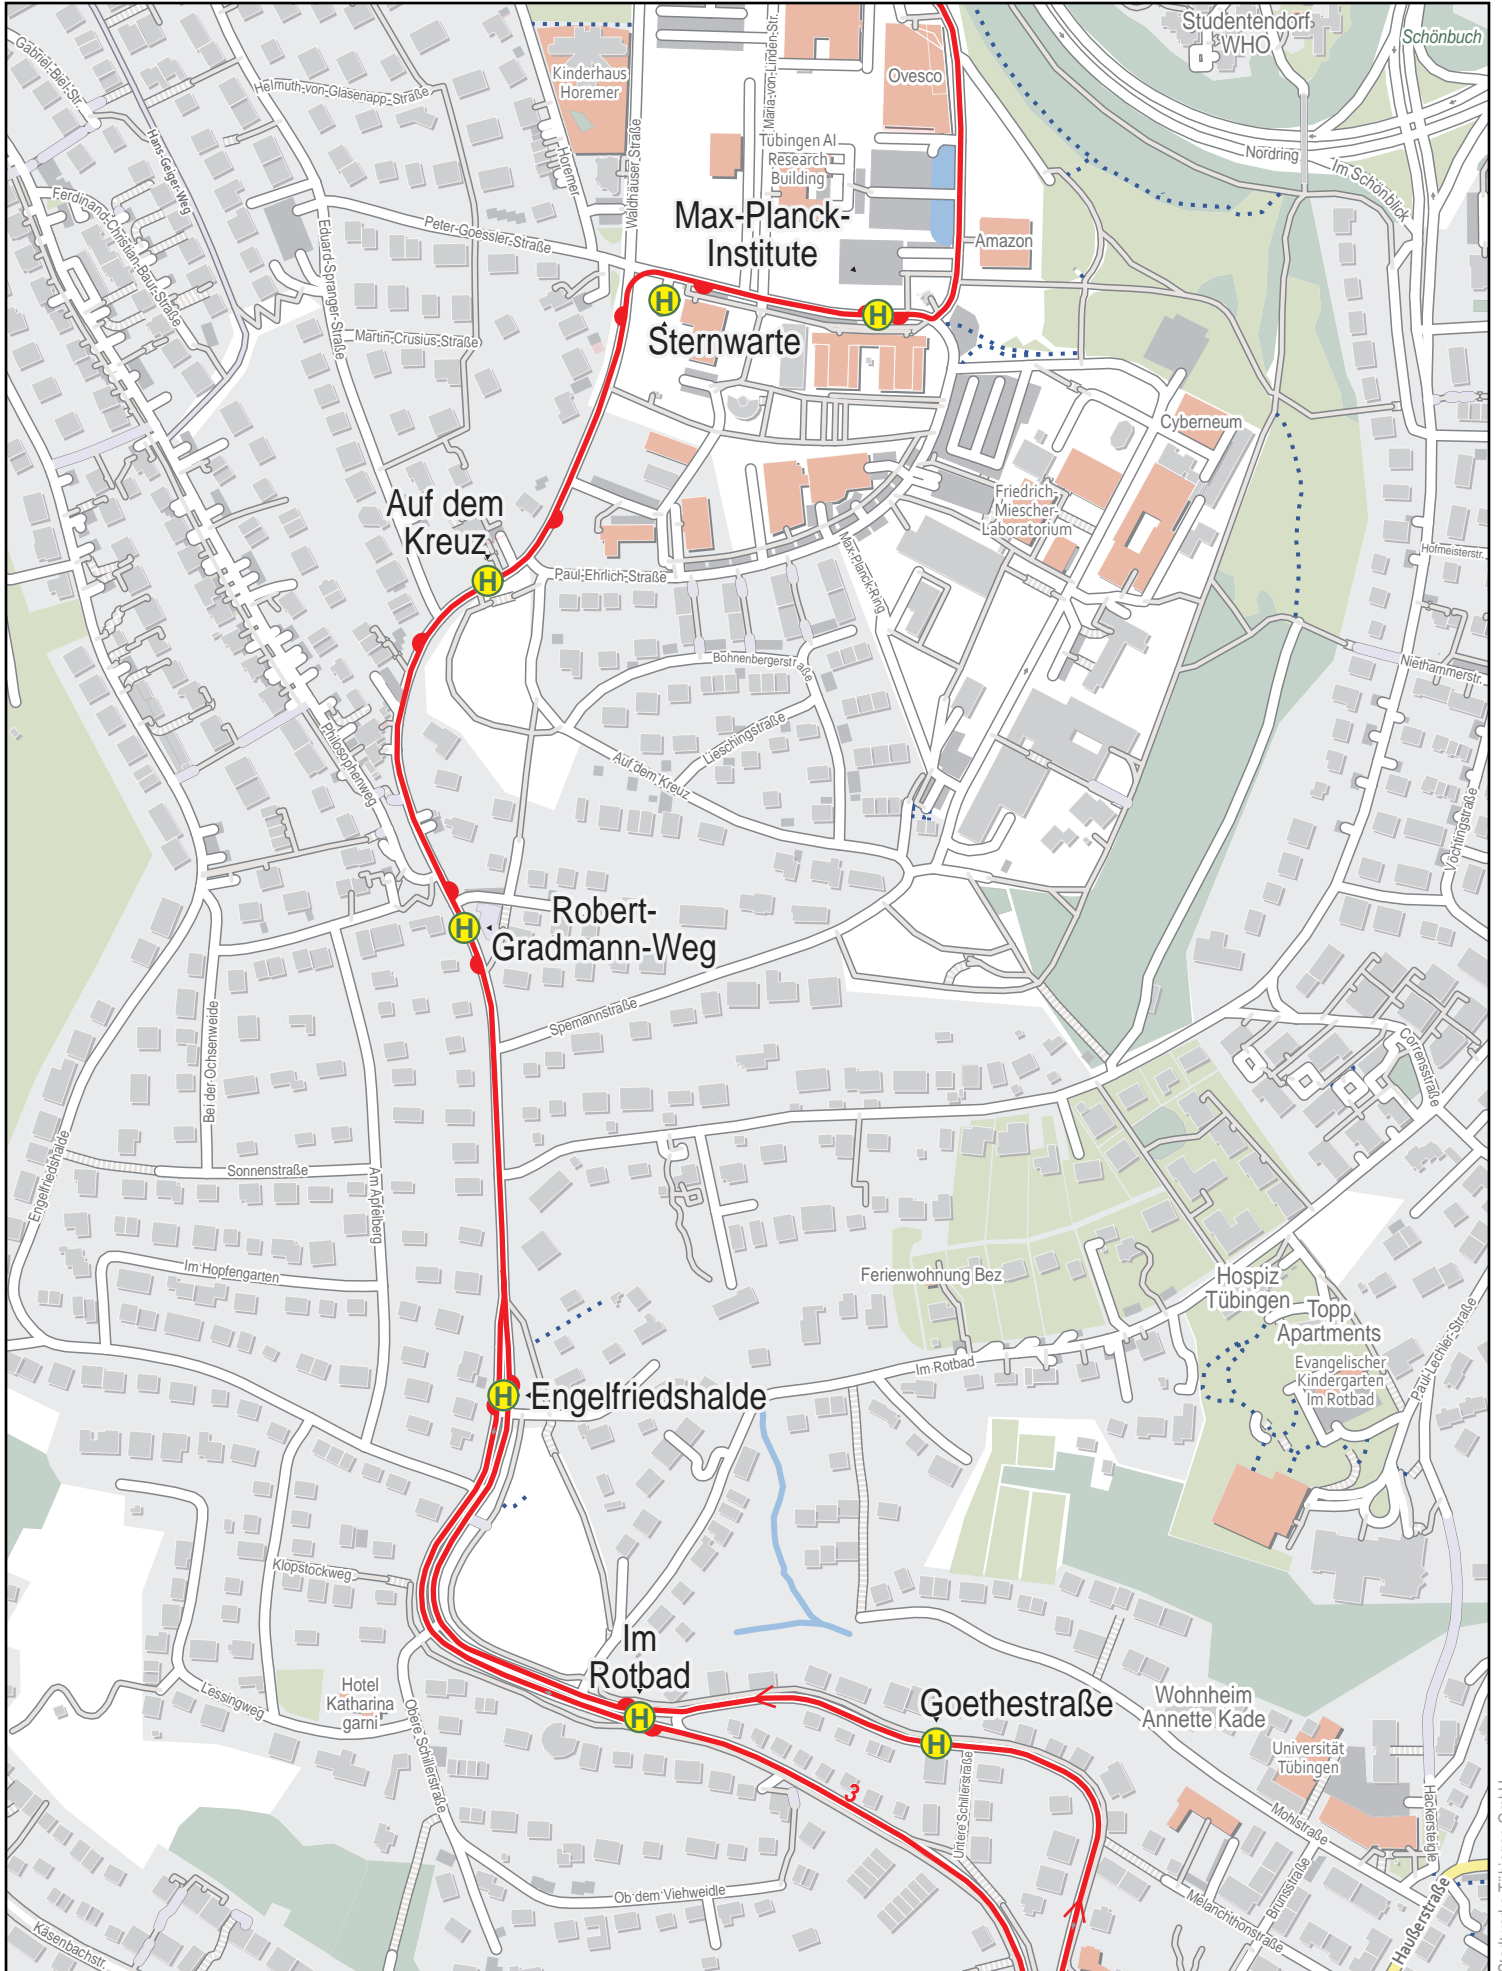

Linienverlaufsplan - SWT - Linie 3

750 m 1.5 km 2.3 km 3 km

Linienverlaufsplan - SWT - Linie 3

Linienverlaufsplan - SWT - Linie 3

125 m 250 m 375 m 500 m

Linienverlaufsplan - SWT - Linie 3

125 m 250 m 375 m 500 m

Linienverlaufsplan - SWT - Linie 3

125 m 250 m 375 m 500 m

© OpenStreetMap-Mitwirkende

Linienverlaufsplan - SWT - Linie 3

125 m 250 m 375 m 500 m