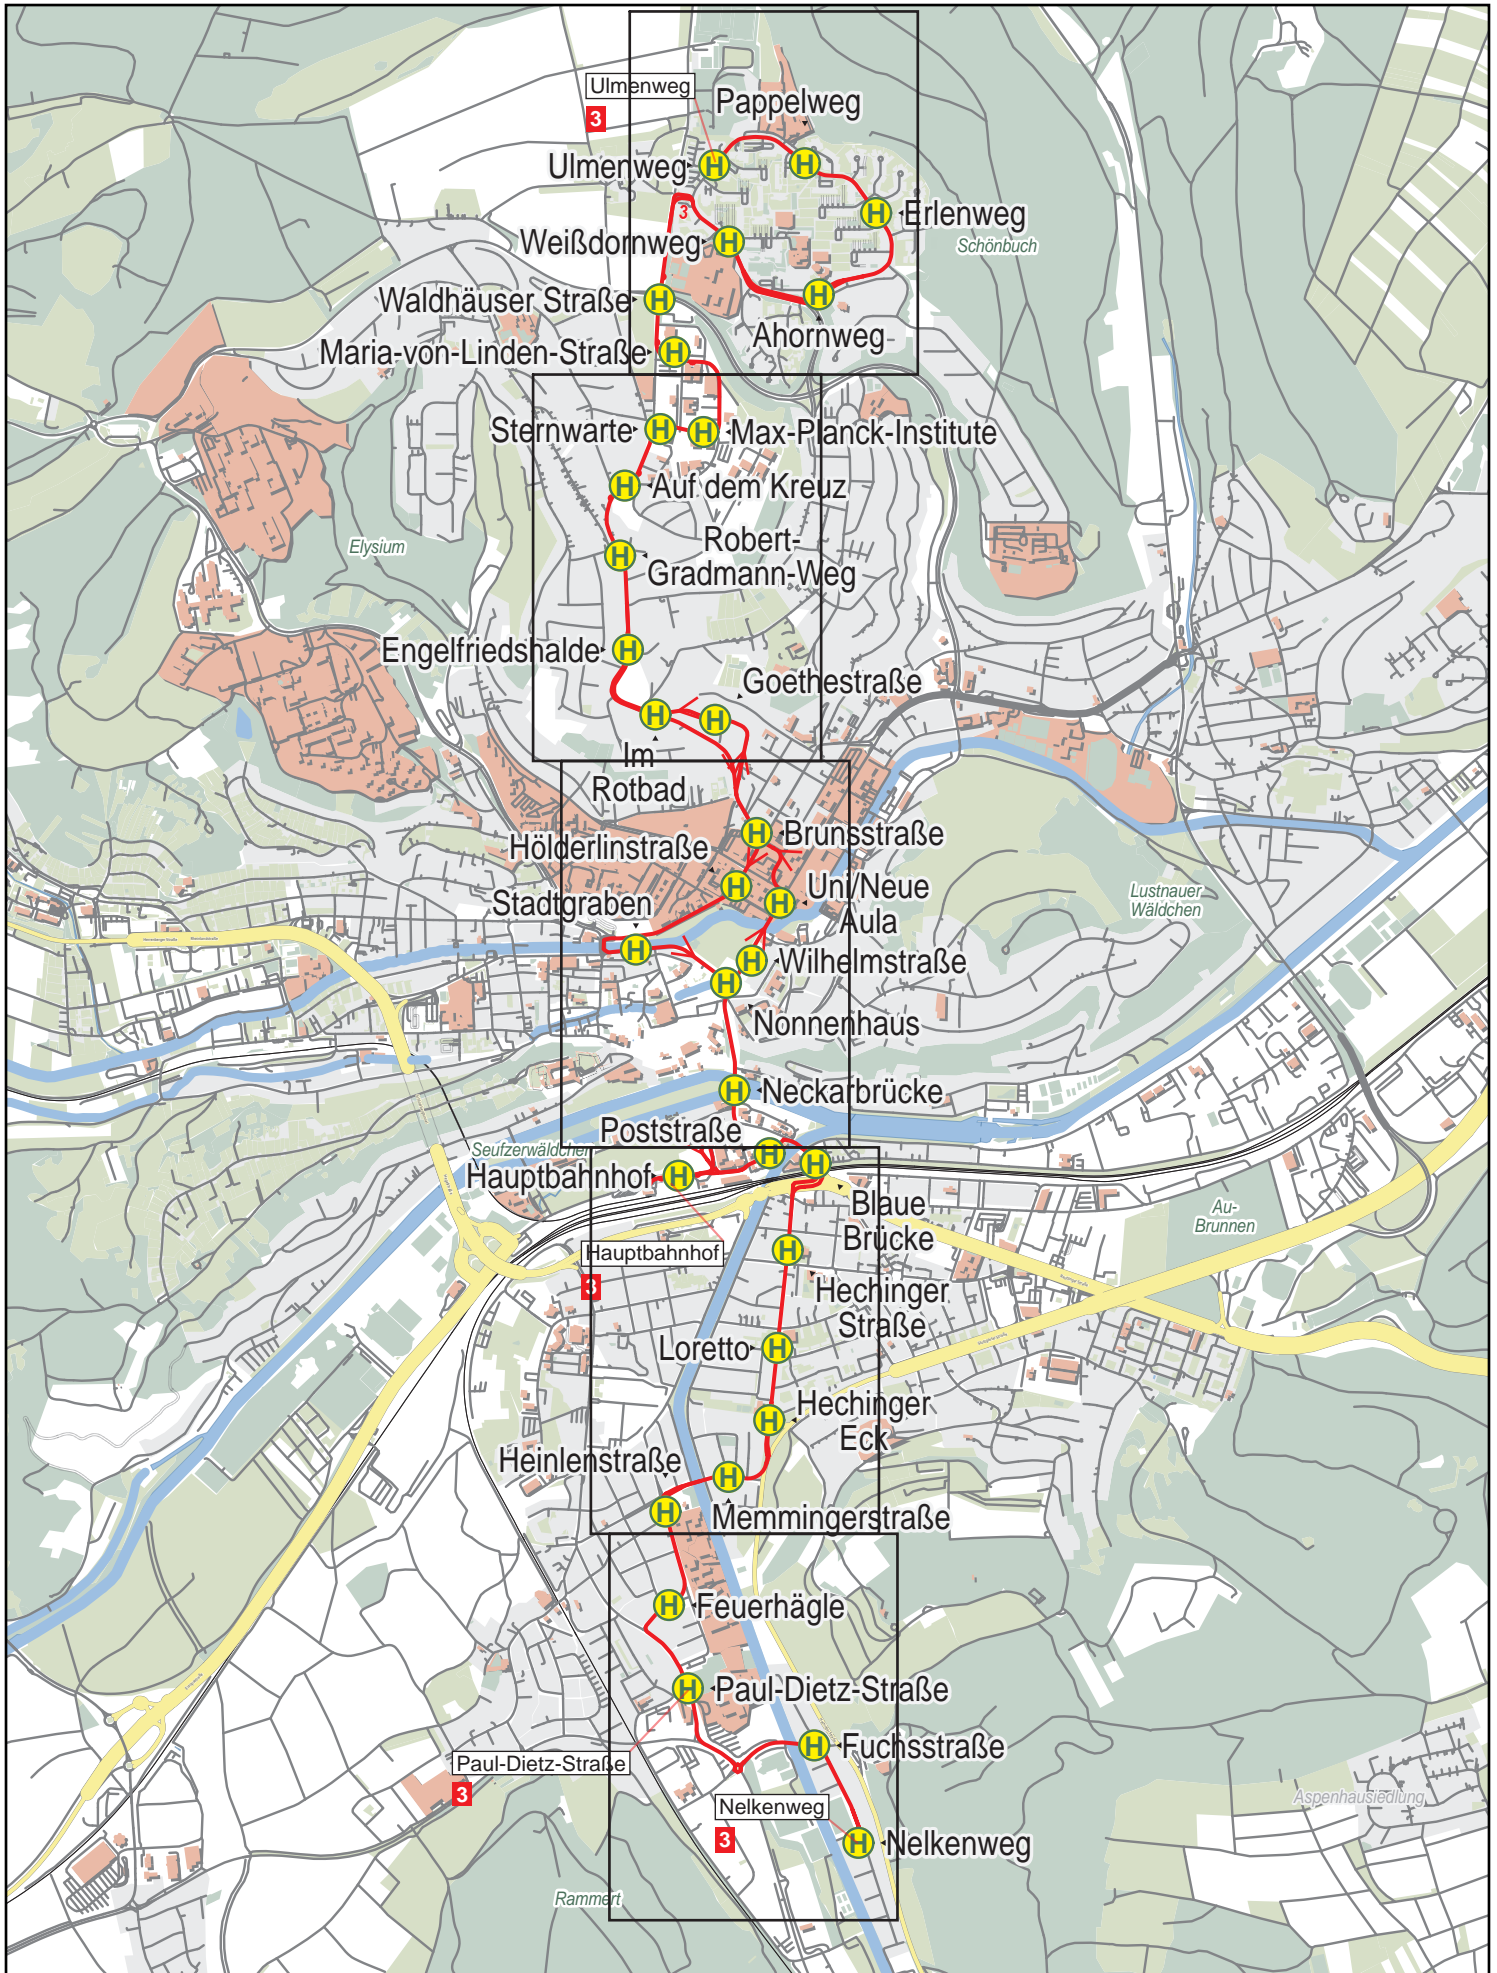

Linienverlaufsplan - SWT - Linie 3

750 m 1.5 km 2.3 km 3 km

Linienverlaufsplan - SWT - Linie 3

Linienverlaufsplan - SWT - Linie 3

125 m 250 m 375 m 500 m

Linienverlaufsplan - SWT - Linie 3

125 m 250 m 375 m 500 m

Linienverlaufsplan - SWT - Linie 3

125 m 250 m 375 m 500 m

© OpenStreetMap-Mitwirkende

Linienverlaufsplan - SWT - Linie 3

125 m 250 m 375 m 500 m