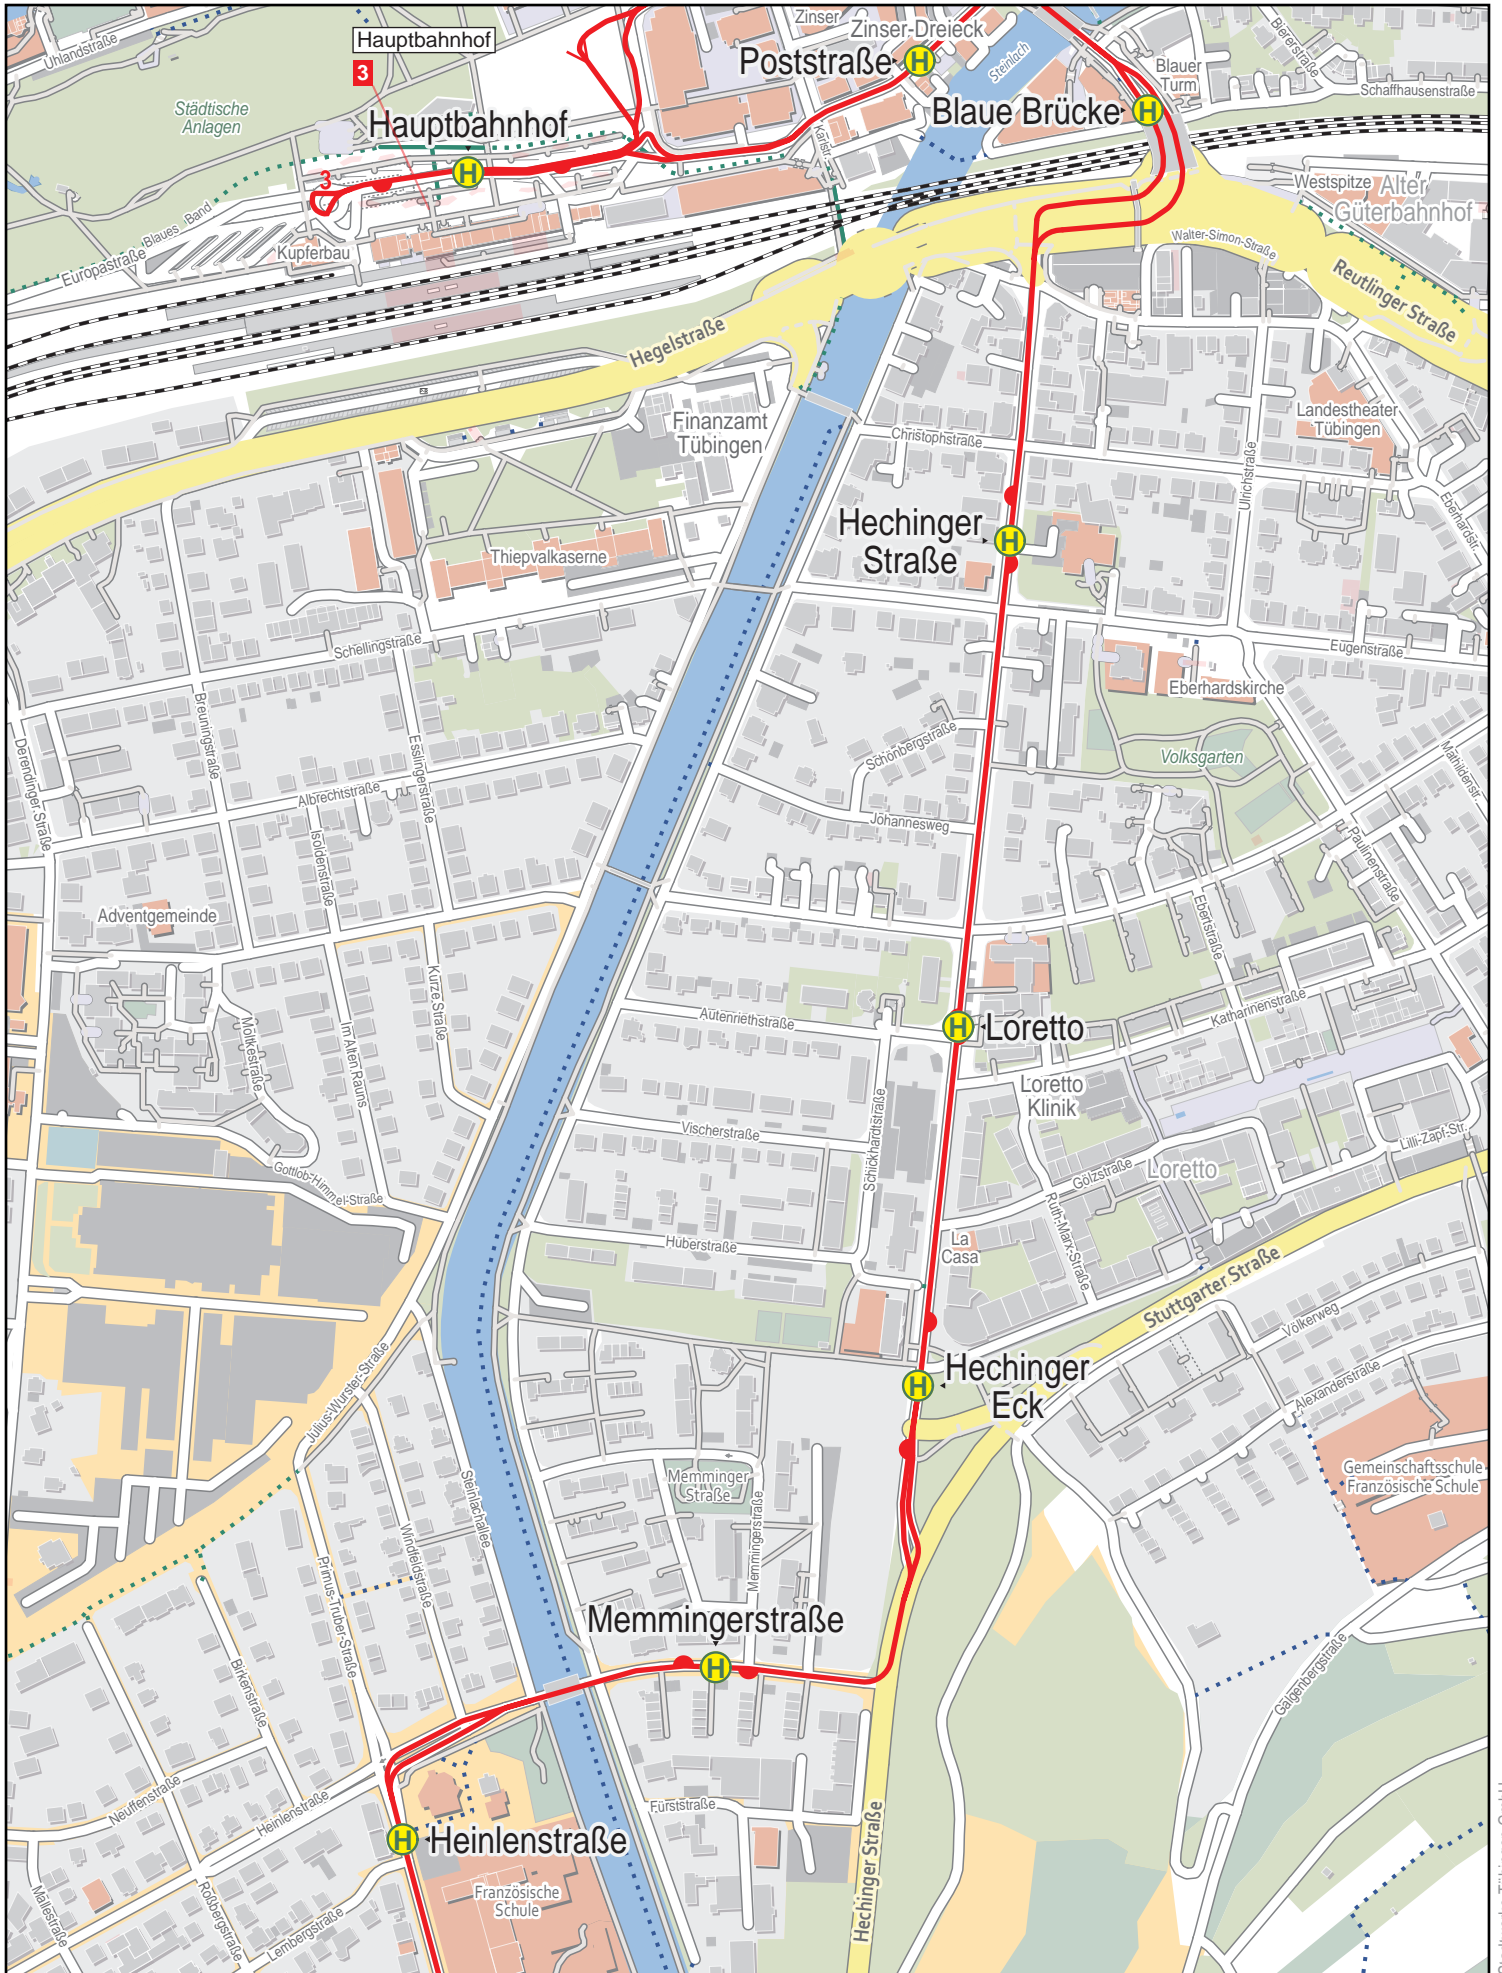

Linienverlaufsplan - SWT - Linie 3

750 m 1.5 km 2.3 km 3 km

Linienverlaufsplan - SWT - Linie 3

Linienverlaufsplan - SWT - Linie 3

125 m 250 m 375 m 500 m

Linienverlaufsplan - SWT - Linie 3

125 m 250 m 375 m 500 m

Linienverlaufsplan - SWT - Linie 3

125 m 250 m 375 m 500 m

© OpenStreetMap-Mitwirkende

Linienverlaufsplan - SWT - Linie 3

125 m 250 m 375 m 500 m