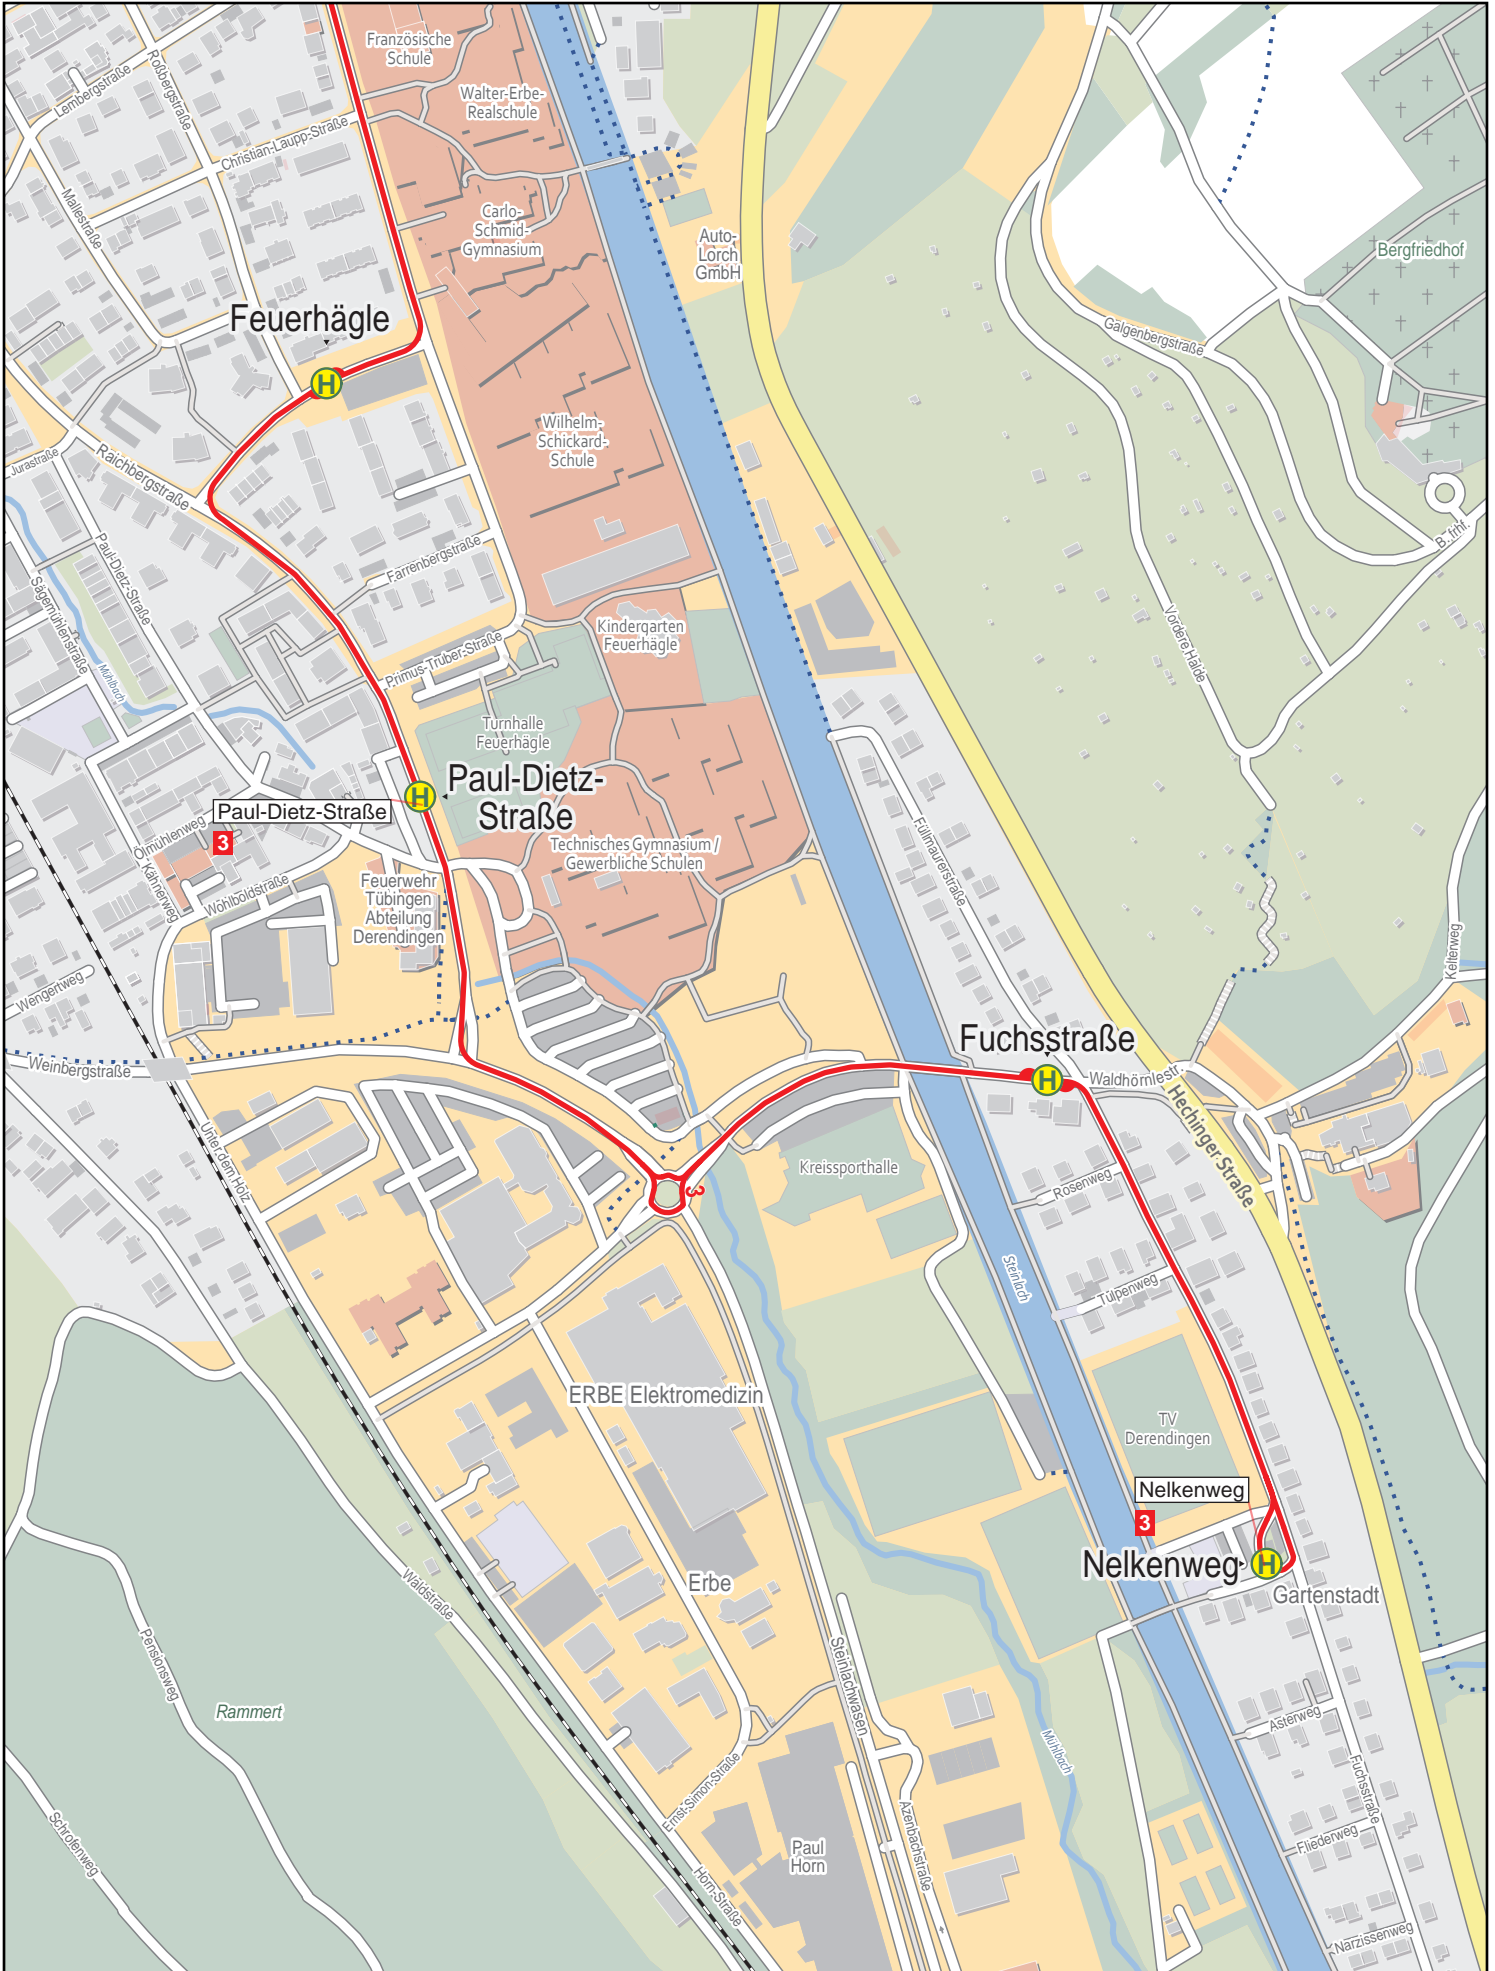

Linienverlaufsplan - SWT - Linie 3

750 m 1.5 km 2.3 km 3 km

Linienverlaufsplan - SWT - Linie 3

Linienverlaufsplan - SWT - Linie 3

125 m 250 m 375 m 500 m

Linienverlaufsplan - SWT - Linie 3

125 m 250 m 375 m 500 m

Linienverlaufsplan - SWT - Linie 3

125 m 250 m 375 m 500 m

© OpenStreetMap-Mitwirkende

Linienverlaufsplan - SWT - Linie 3

125 m 250 m 375 m 500 m