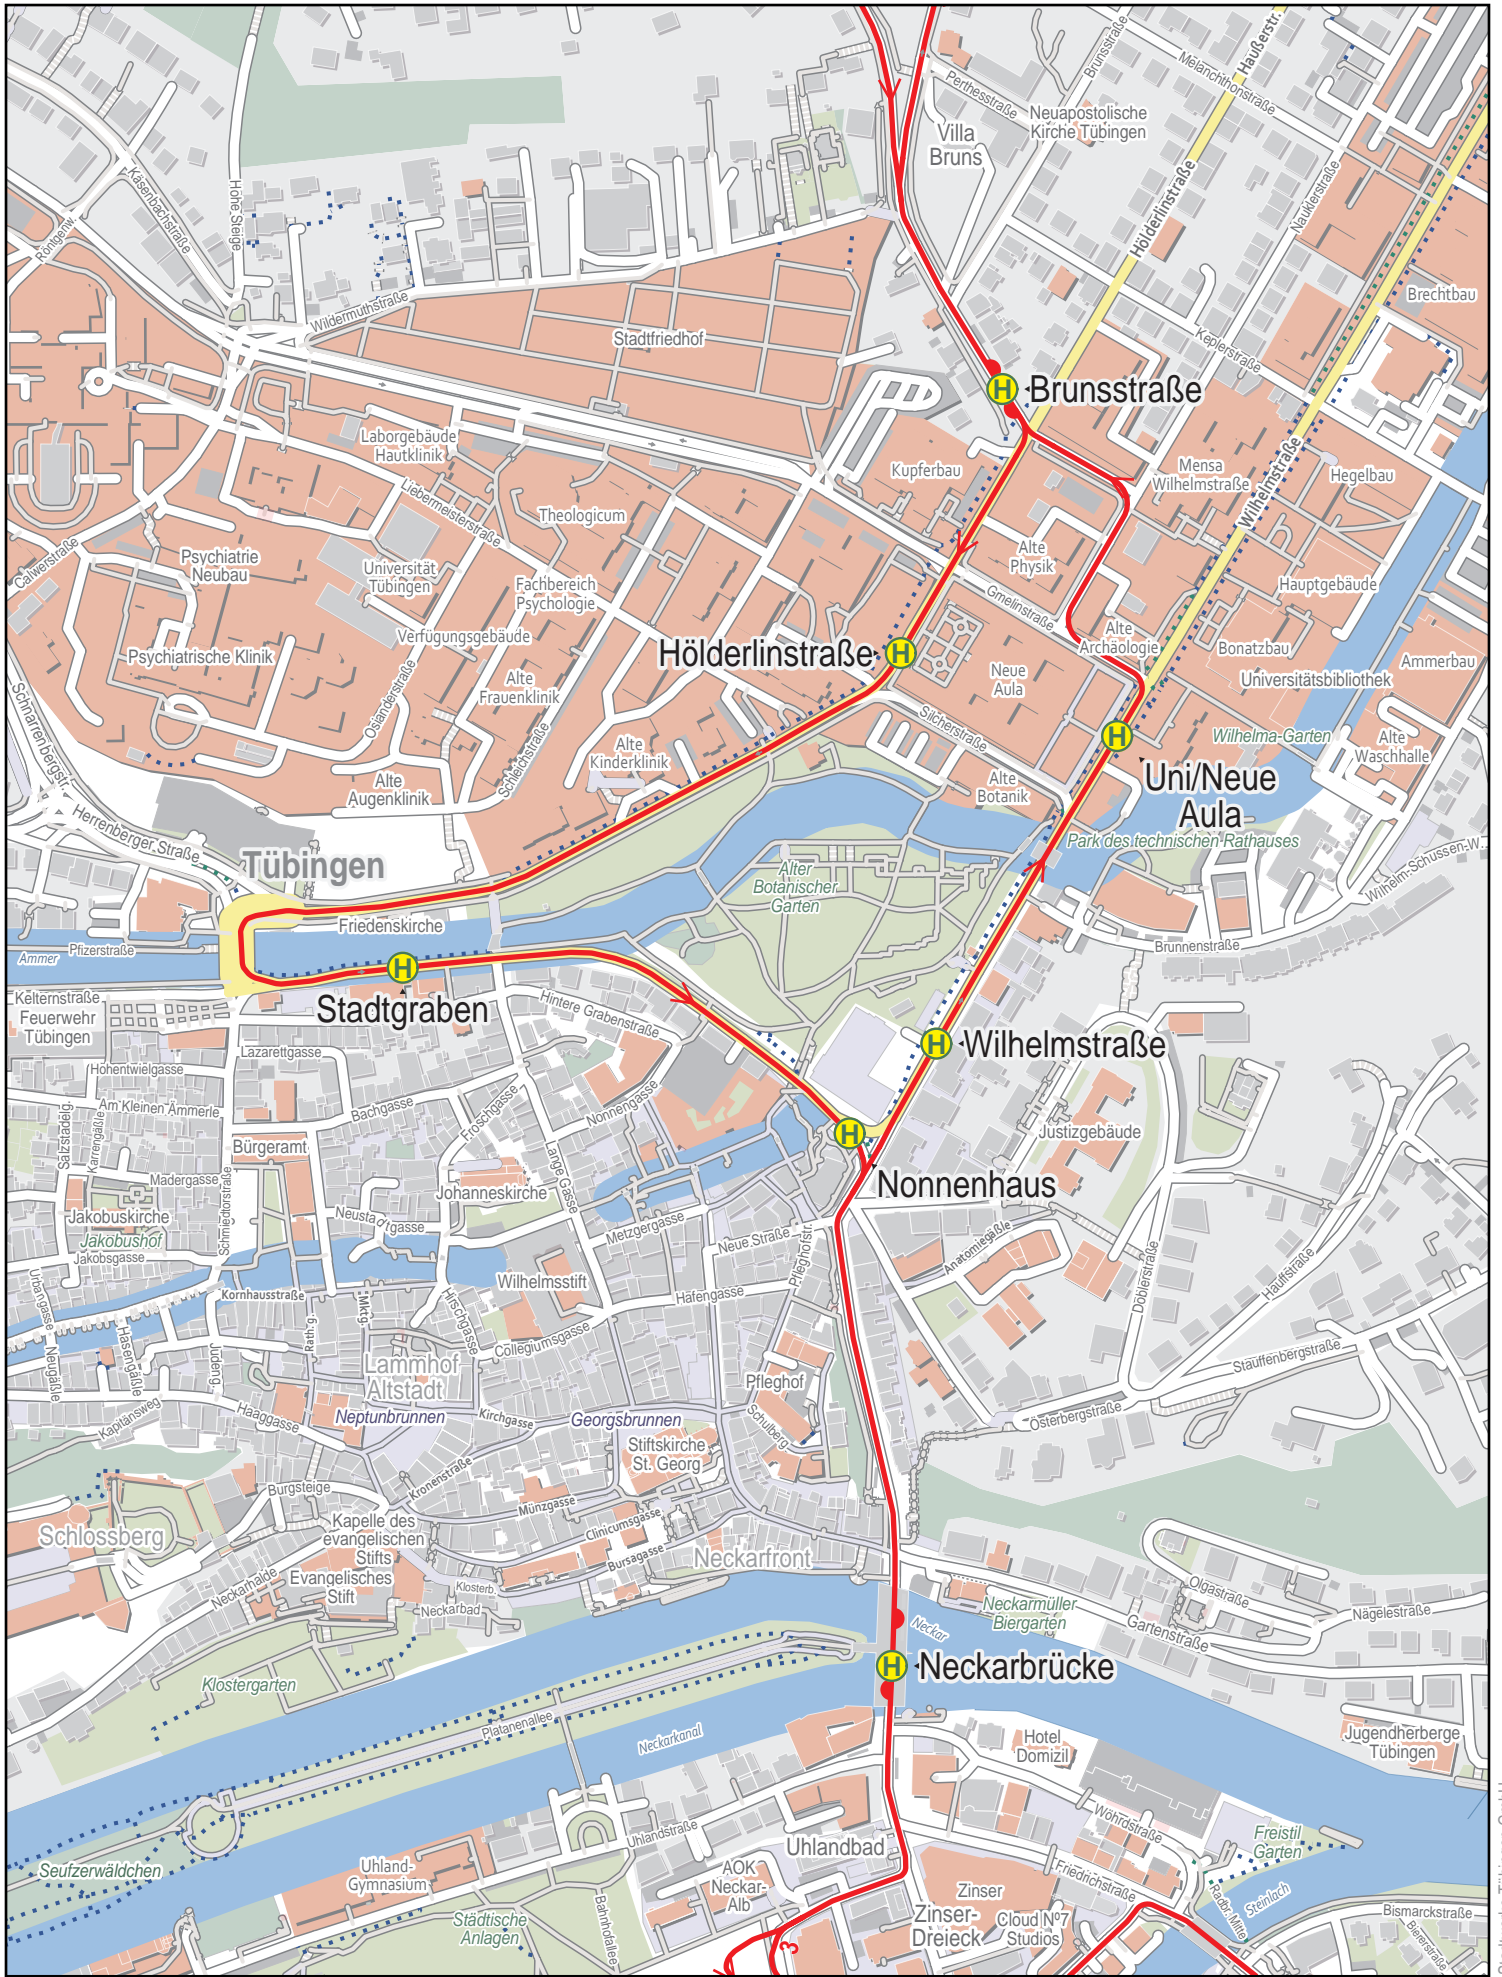

Linienverlaufsplan - SWT - Linie 3

750 m 1.5 km 2.3 km 3 km

Linienverlaufsplan - SWT - Linie 3

Linienverlaufsplan - SWT - Linie 3

125 m 250 m 375 m 500 m

Linienverlaufsplan - SWT - Linie 3

125 m 250 m 375 m 500 m

Linienverlaufsplan - SWT - Linie 3

125 m 250 m 375 m 500 m

© OpenStreetMap-Mitwirkende

Linienverlaufsplan - SWT - Linie 3

125 m 250 m 375 m 500 m