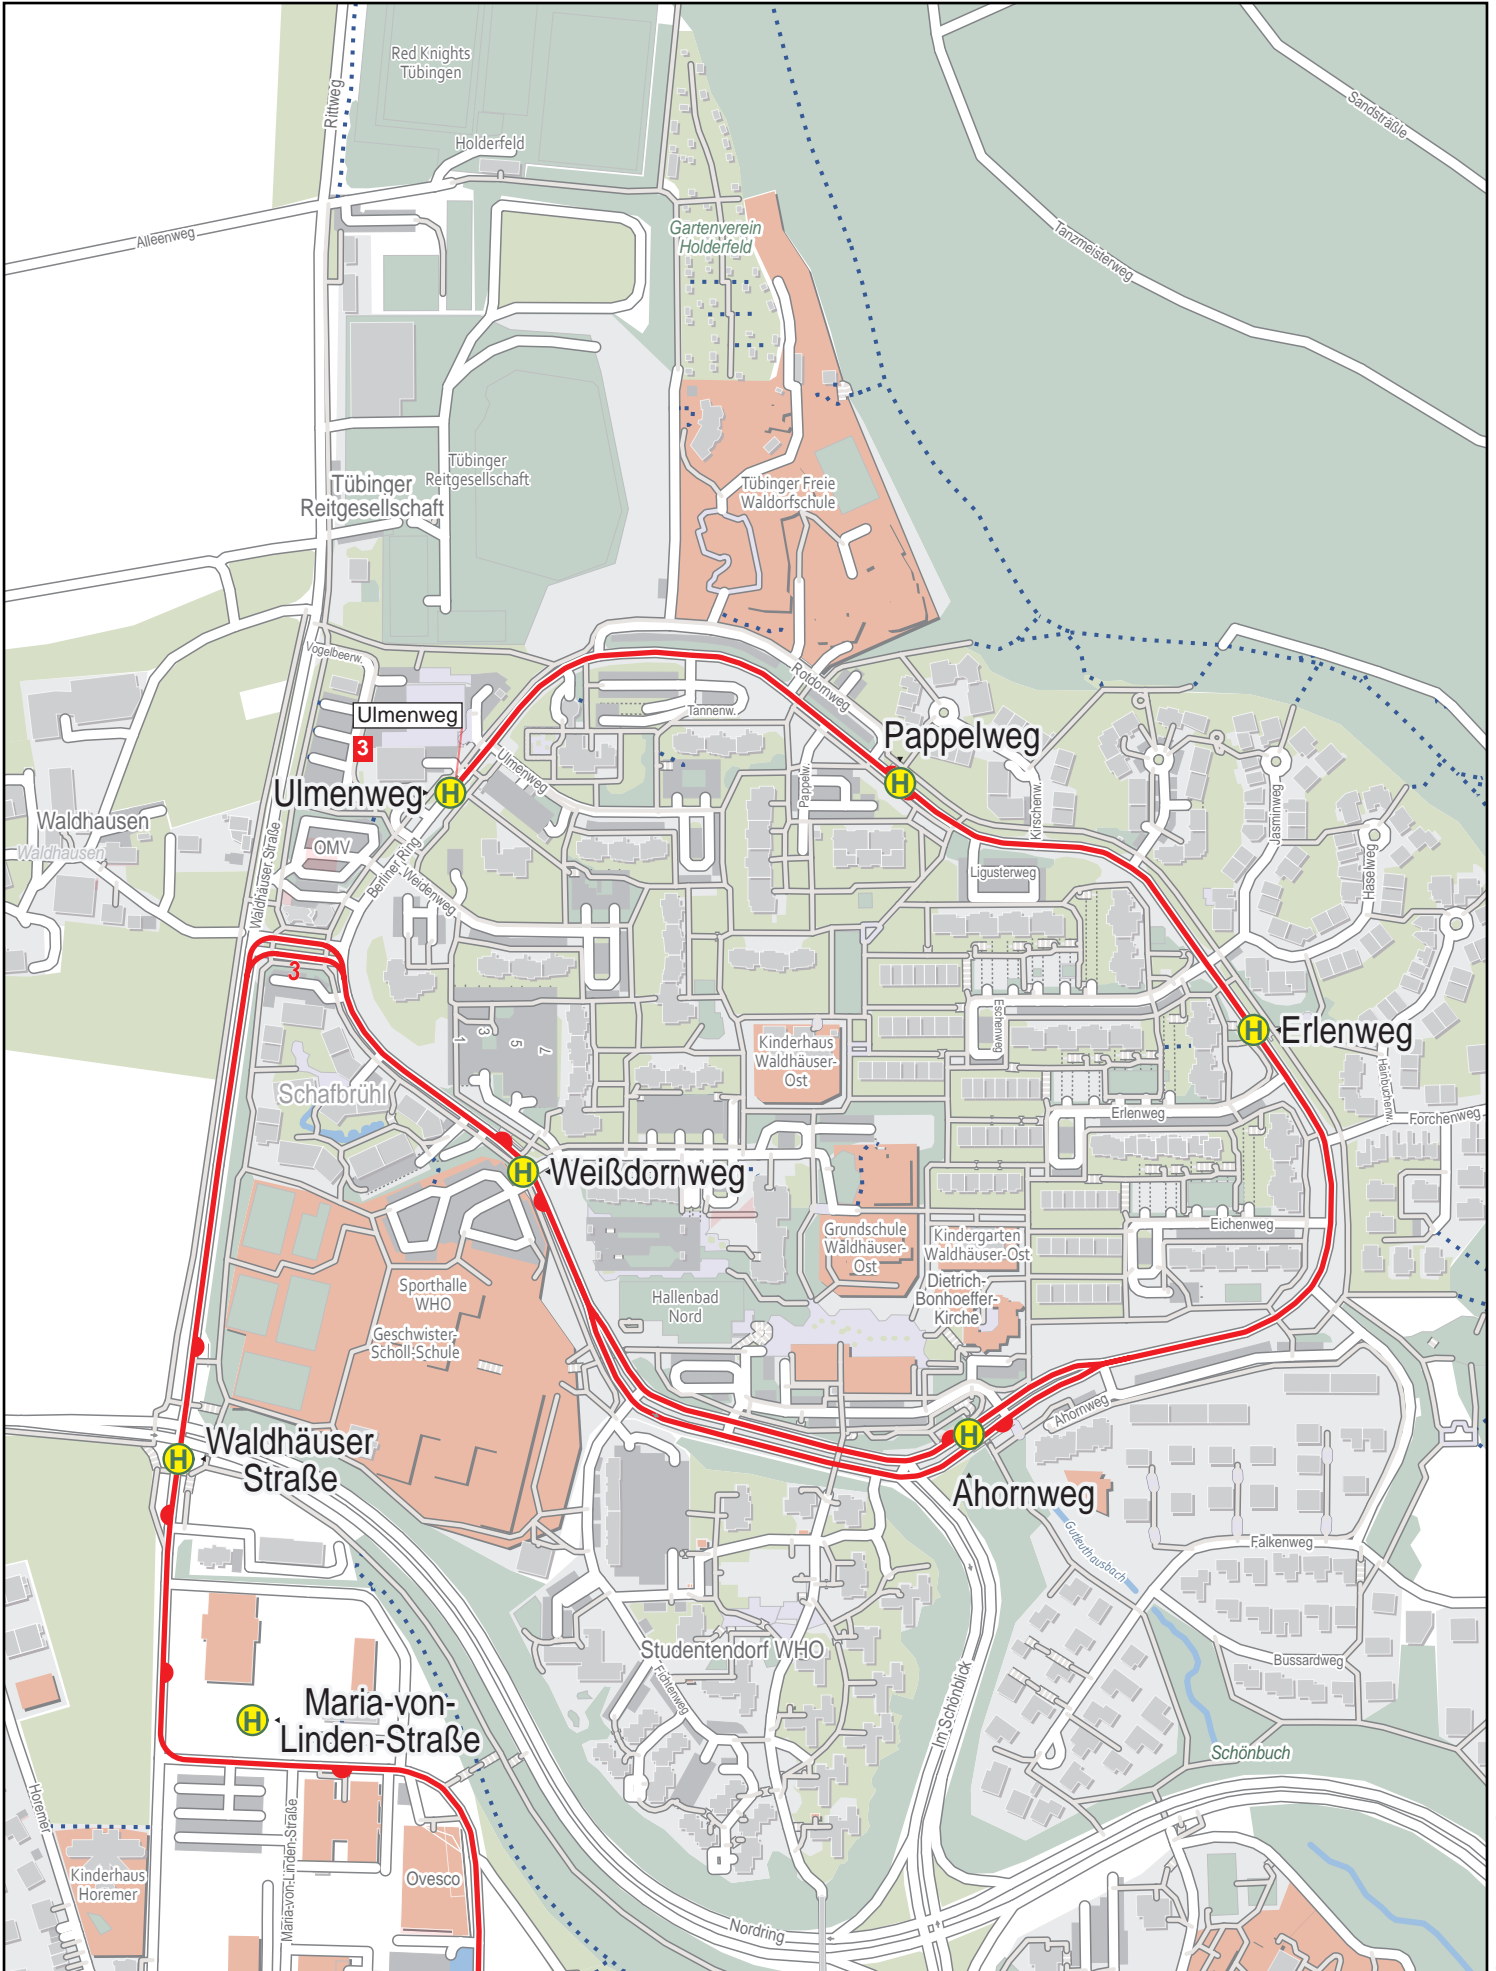

Linienverlaufsplan - SWT - Linie 3

750 m 1.5 km 2.3 km 3 km

Linienverlaufsplan - SWT - Linie 3

Linienverlaufsplan - SWT - Linie 3

125 m 250 m 375 m 500 m

Linienverlaufsplan - SWT - Linie 3

125 m 250 m 375 m 500 m

Linienverlaufsplan - SWT - Linie 3

125 m 250 m 375 m 500 m

© OpenStreetMap-Mitwirkende

Linienverlaufsplan - SWT - Linie 3

125 m 250 m 375 m 500 m