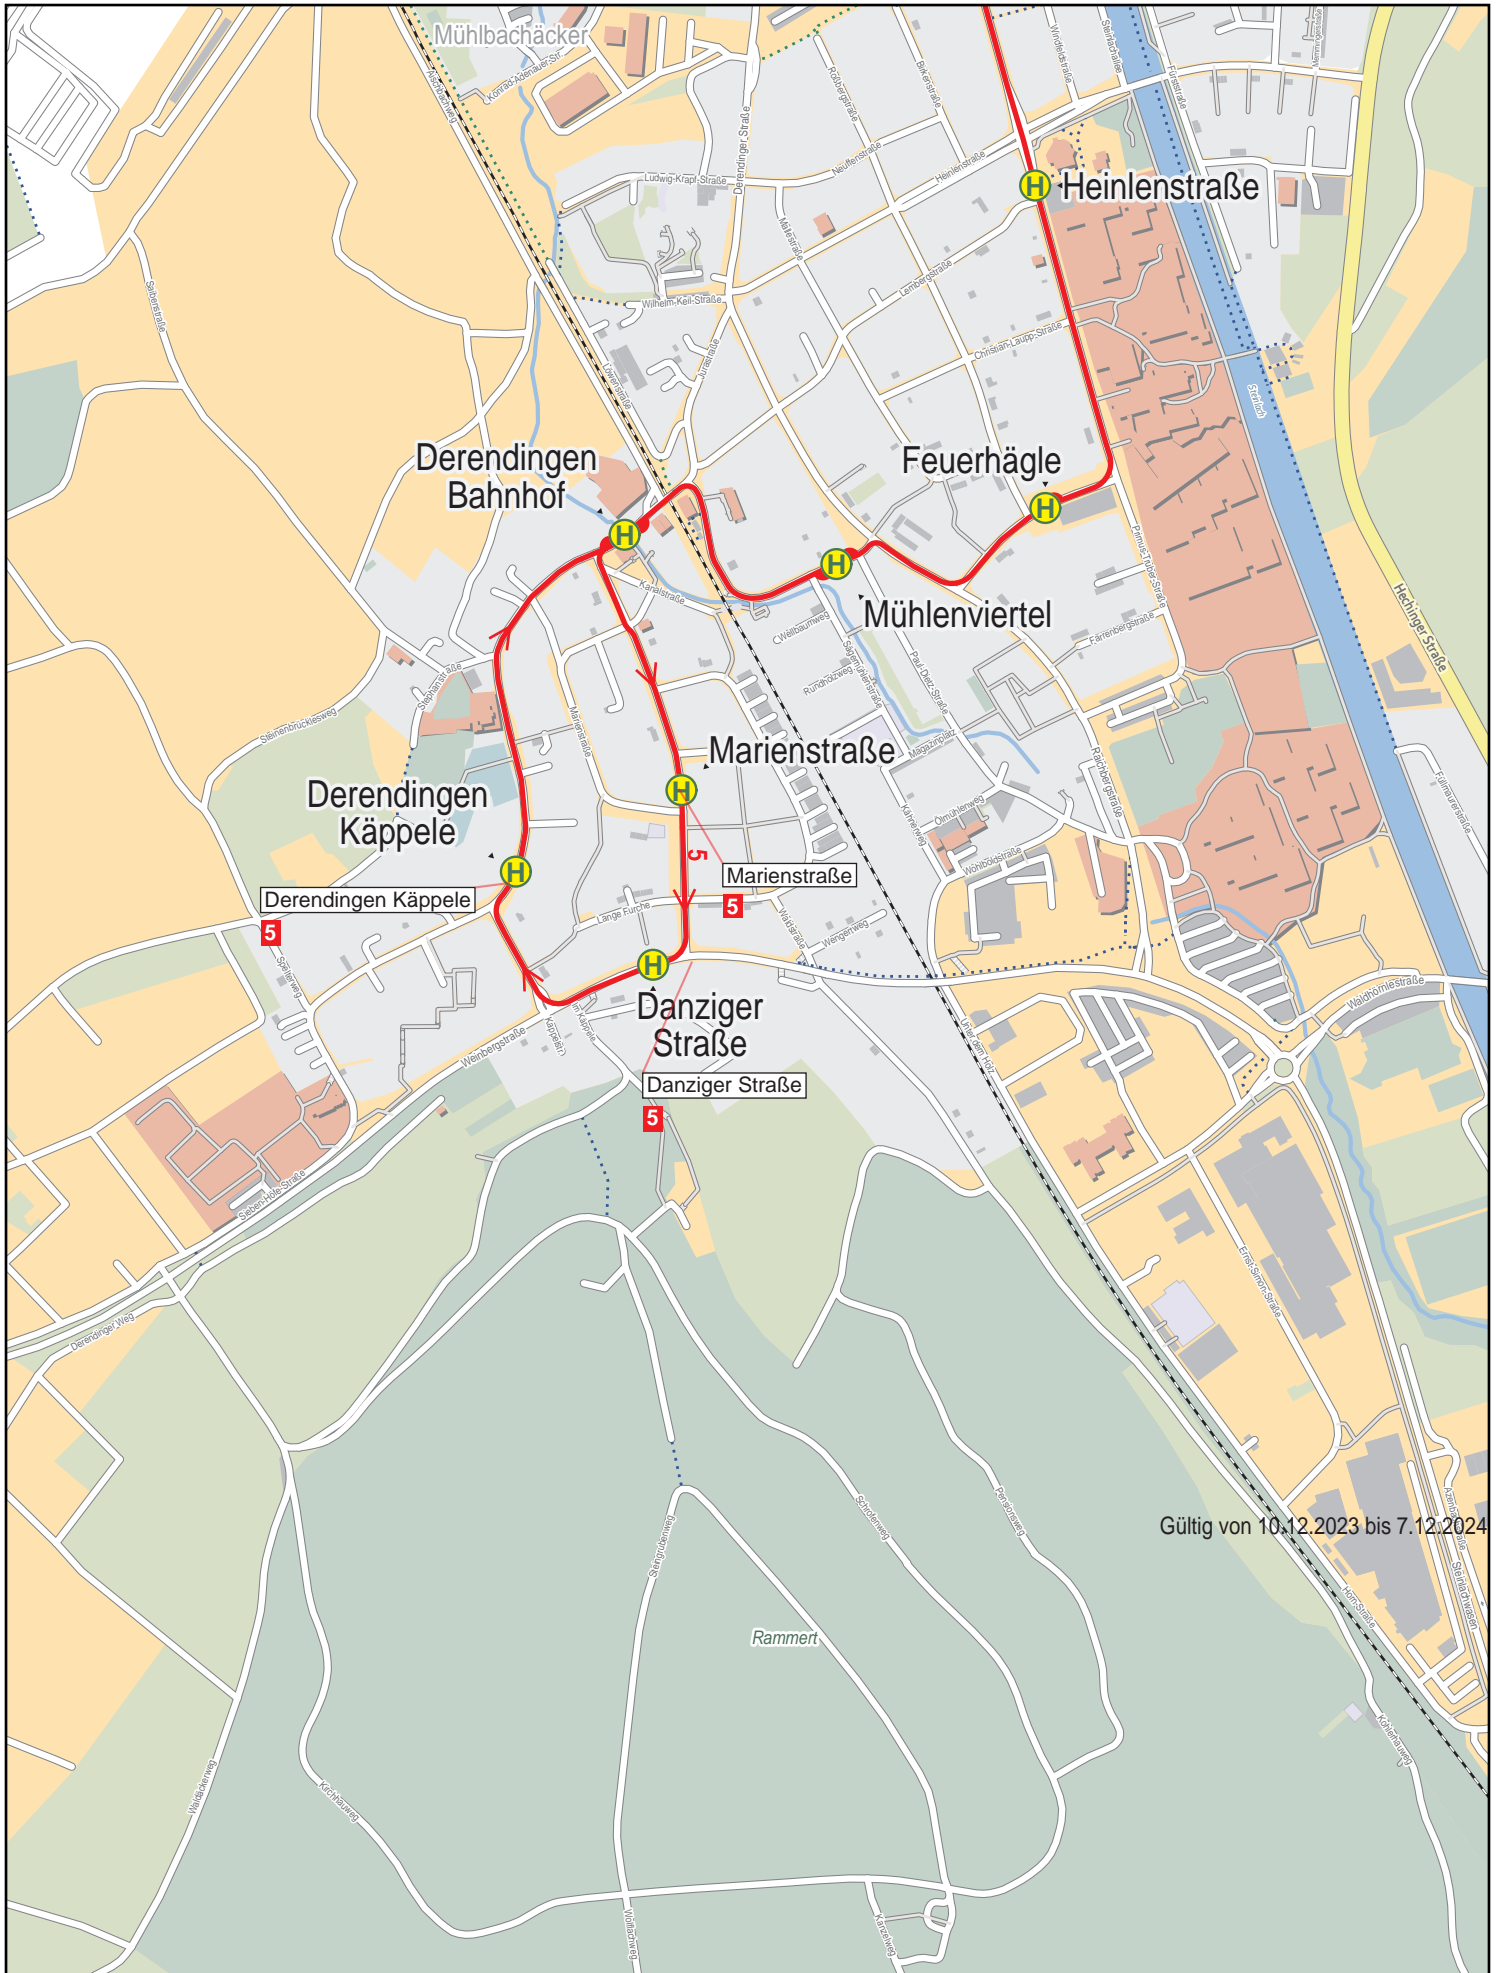

Linienverlaufsplan - SWT - Linie 5

750 m 1.5 km 2.3 km 3 km

Linienverlaufsplan - SWT - Linie 5

Linienverlaufsplan - SWT - Linie 5

Linienverlaufsplan - SWT - Linie 5

Linienverlaufsplan - SWT - Linie 5

Linienverlaufsplan - SWT - Linie 5

125 m 250 m 375 m 500 m

Linienverlaufsplan - SWT - Linie 5

Linienverlaufsplan - SWT - Linie 5

Linienverlaufsplan - SWT - Linie 5

Linienverlaufsplan - SWT - Linie 5

Gültig von 10.12.2023 bis 7.12.2024