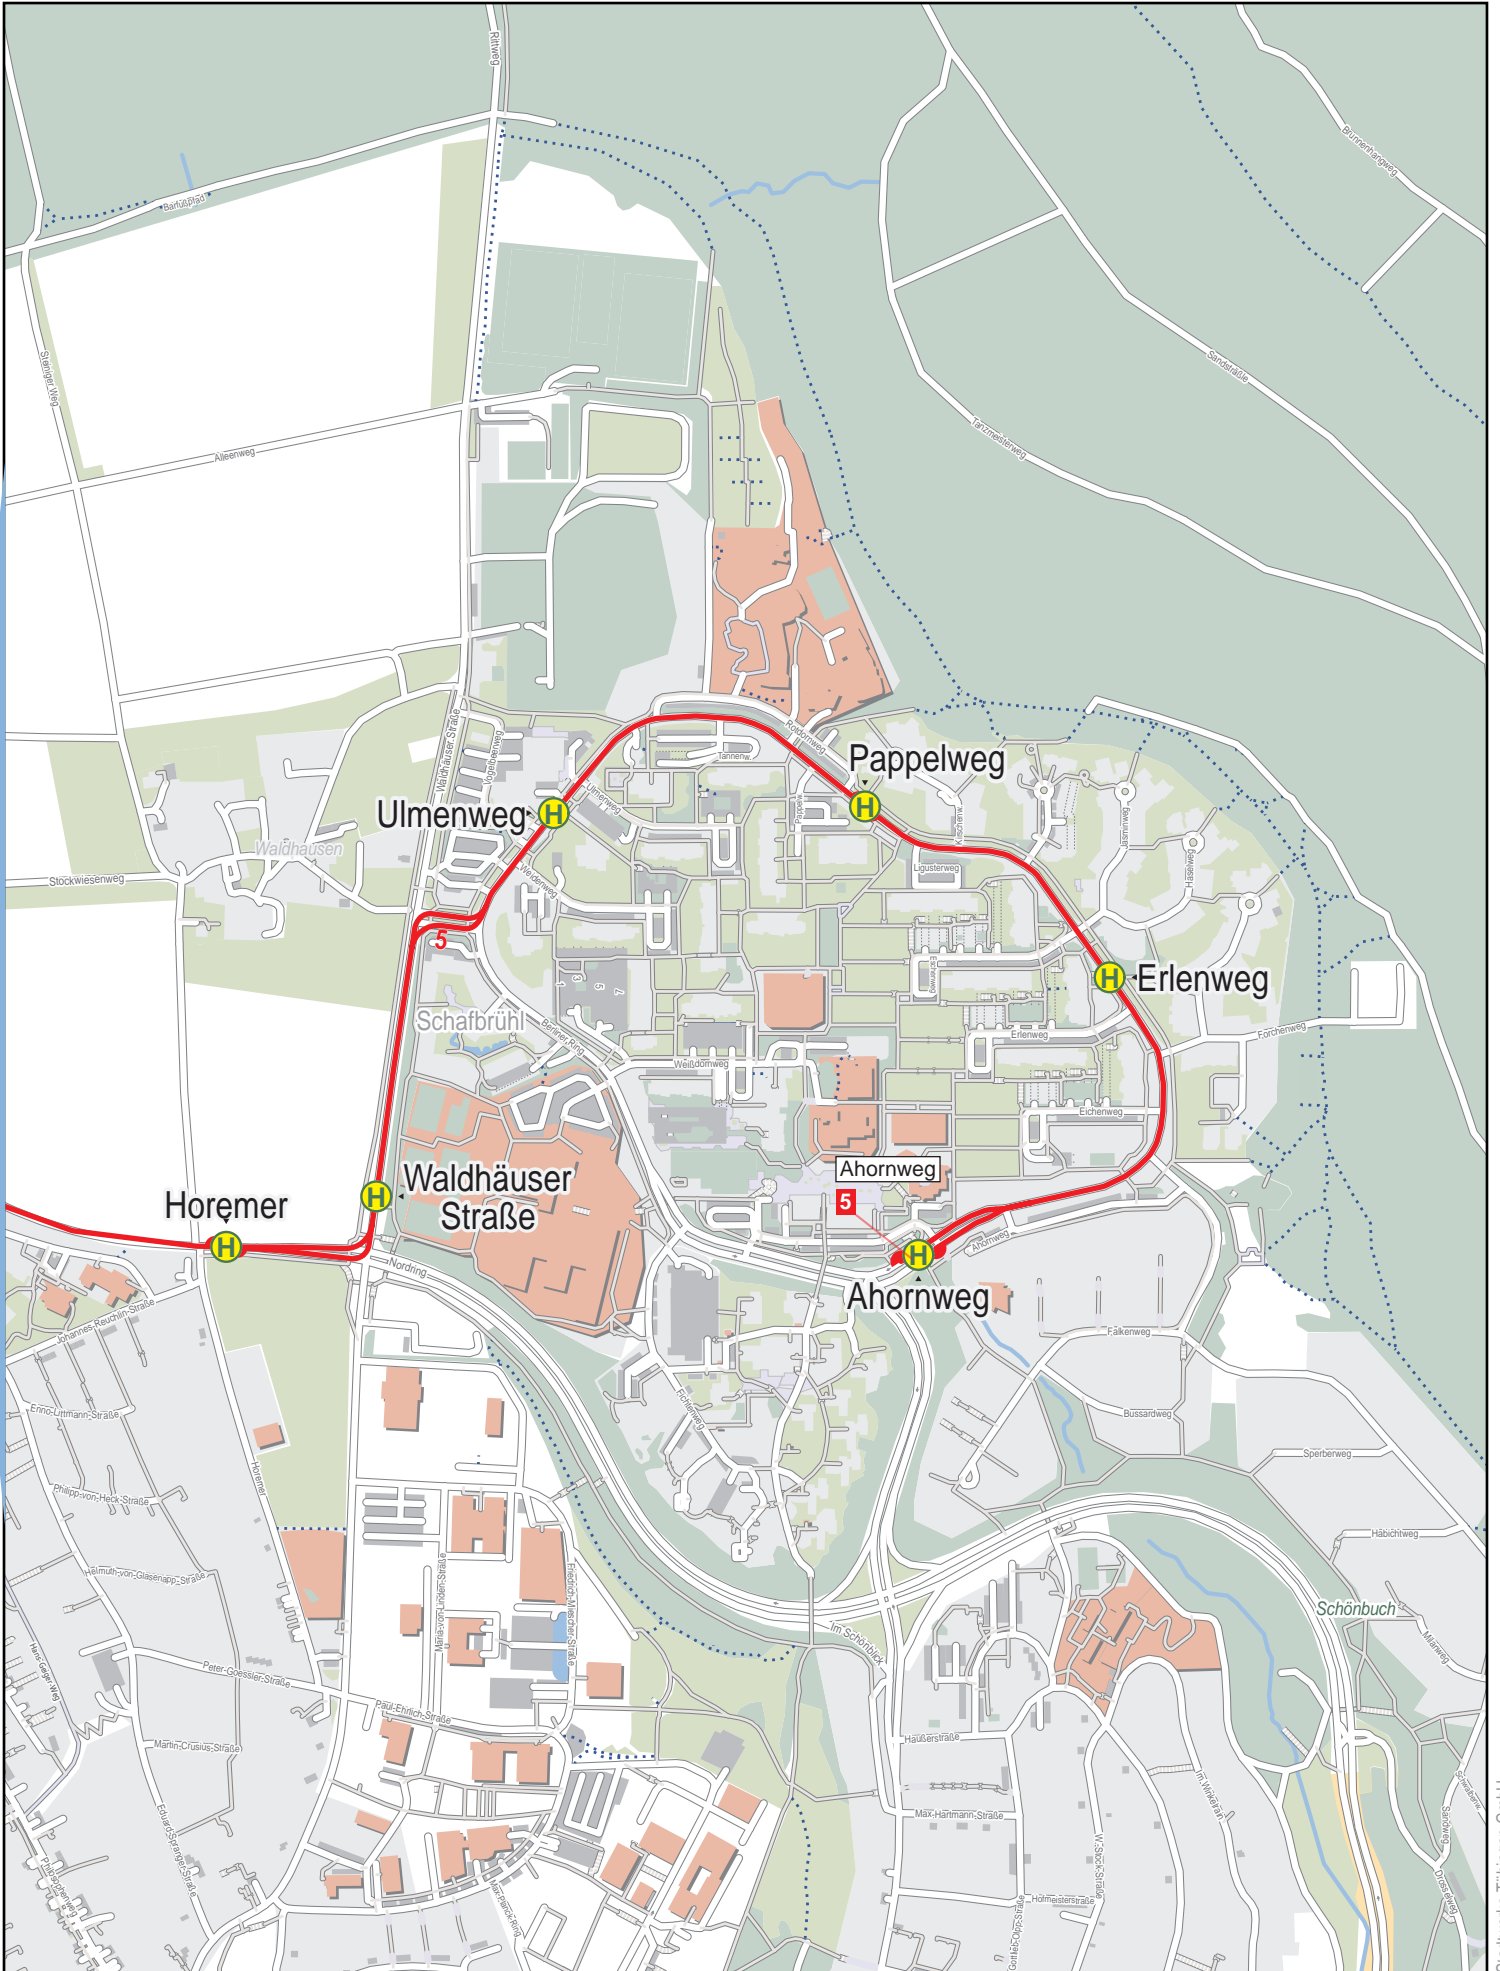

Linienverlaufsplan - SWT - Linie 5

750 m 1.5 km 2.3 km 3 km

Linienverlaufsplan - SWT - Linie 5

Linienverlaufsplan - SWT - Linie 5

Linienverlaufsplan - SWT - Linie 5

Linienverlaufsplan - SWT - Linie 5

Linienverlaufsplan - SWT - Linie 5

125 m 250 m 375 m 500 m

Linienverlaufsplan - SWT - Linie 5

Linienverlaufsplan - SWT - Linie 5

Linienverlaufsplan - SWT - Linie 5

Linienverlaufsplan - SWT - Linie 5

Gültig von 10.12.2023 bis 7.12.2024