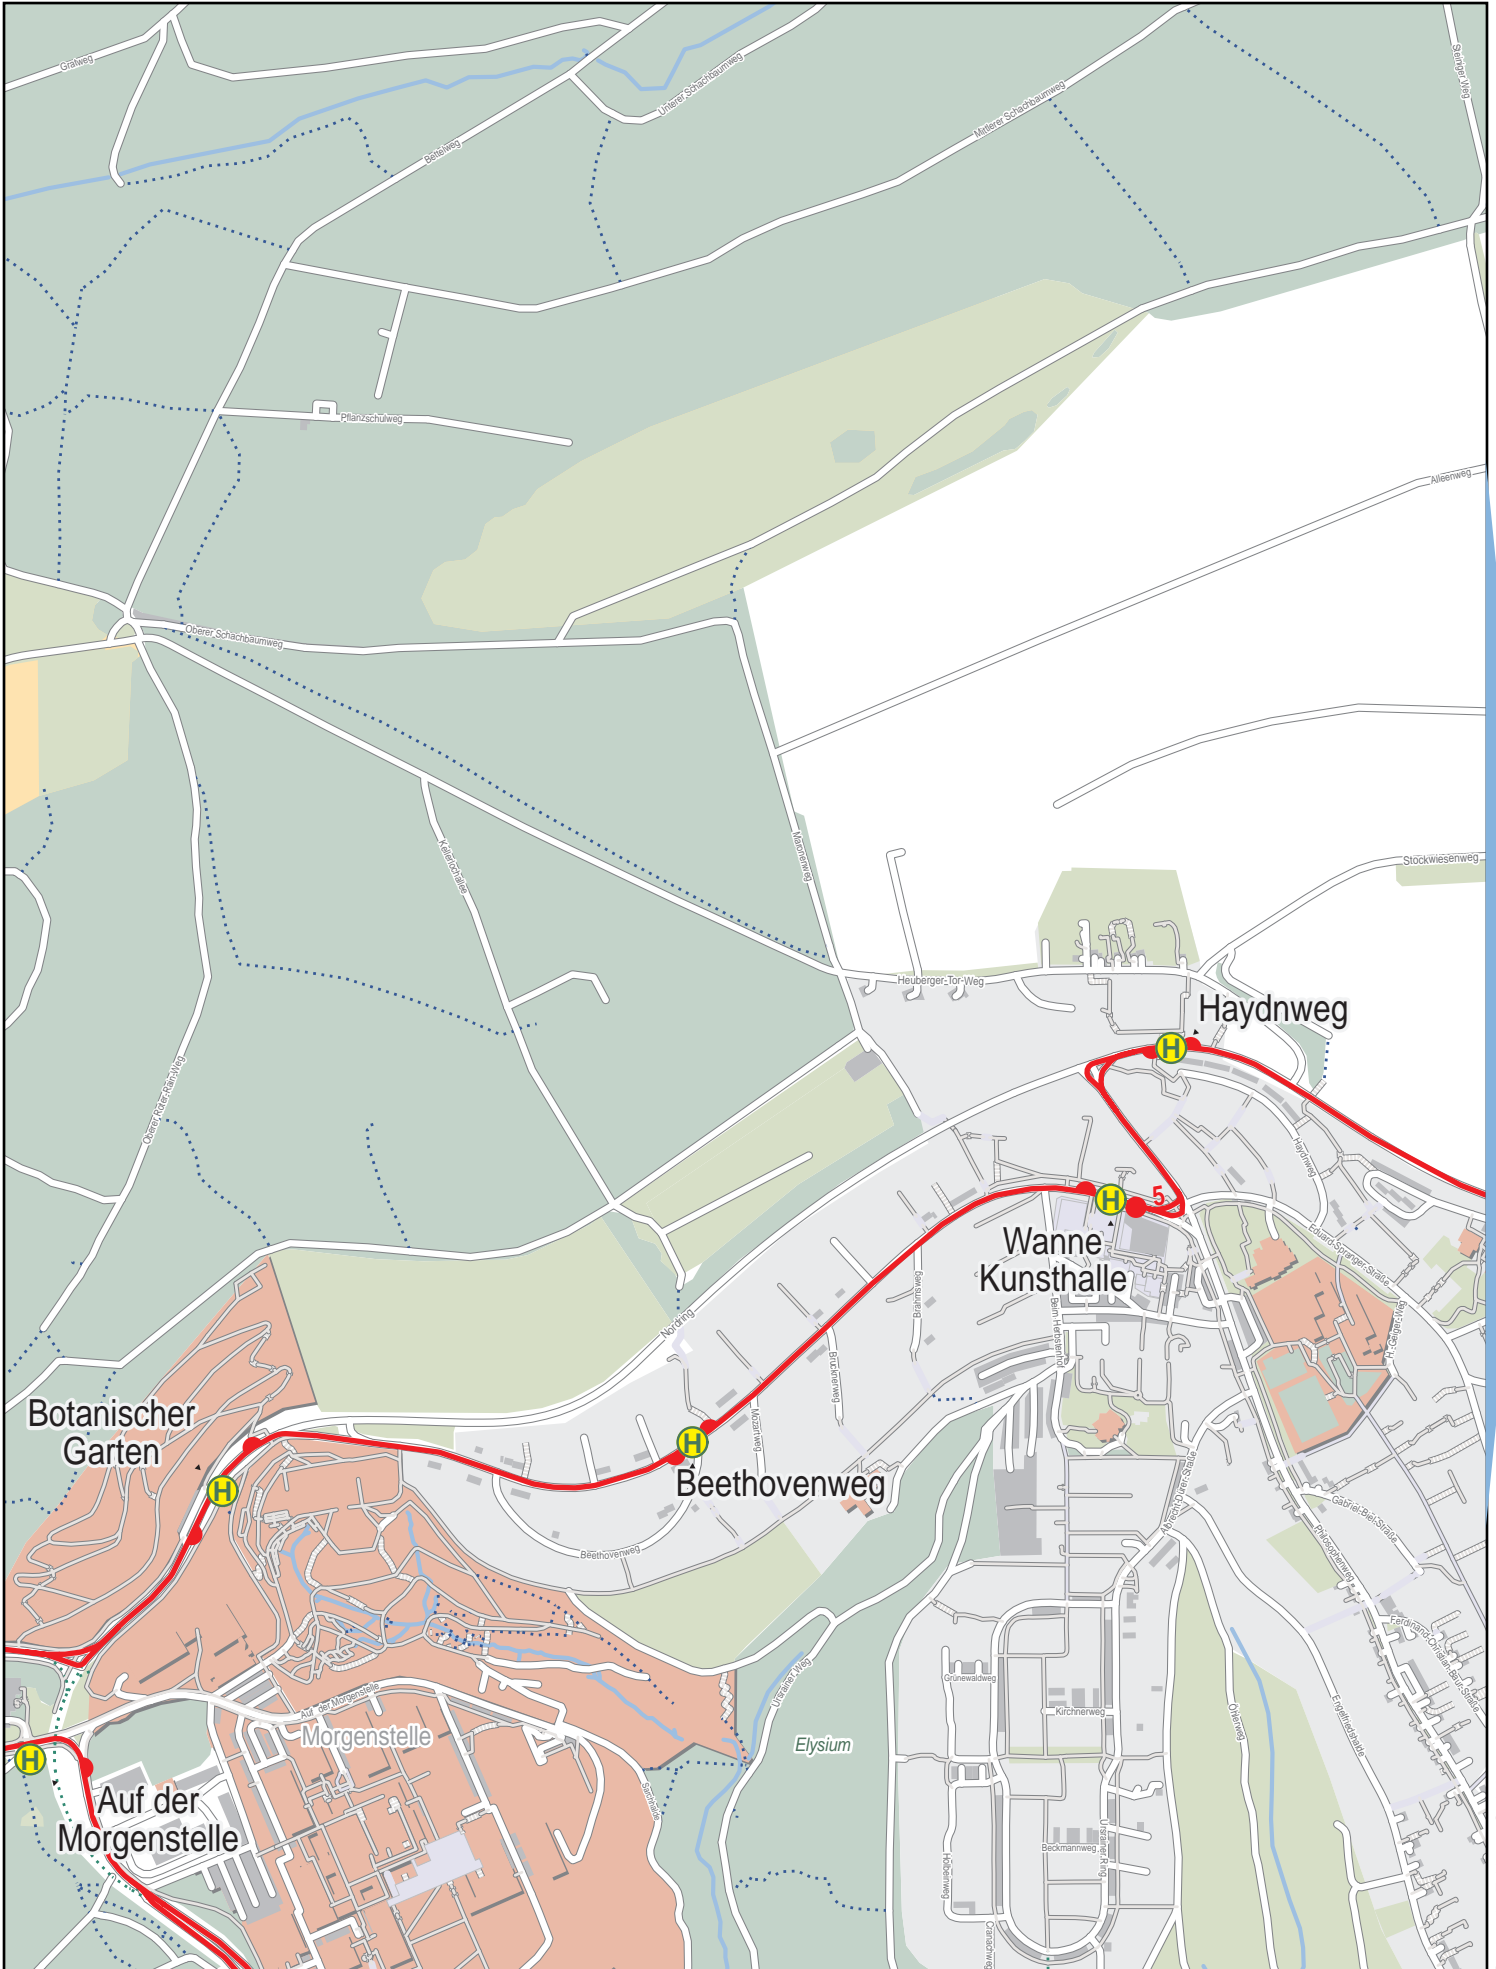

Linienverlaufsplan - SWT - Linie 5

750 m 1.5 km 2.3 km 3 km

Linienverlaufsplan - SWT - Linie 5

Linienverlaufsplan - SWT - Linie 5

Linienverlaufsplan - SWT - Linie 5

Linienverlaufsplan - SWT - Linie 5

Linienverlaufsplan - SWT - Linie 5

125 m 250 m 375 m 500 m

Linienverlaufsplan - SWT - Linie 5

Linienverlaufsplan - SWT - Linie 5

Linienverlaufsplan - SWT - Linie 5

Linienverlaufsplan - SWT - Linie 5

Gültig von 10.12.2023 bis 7.12.2024