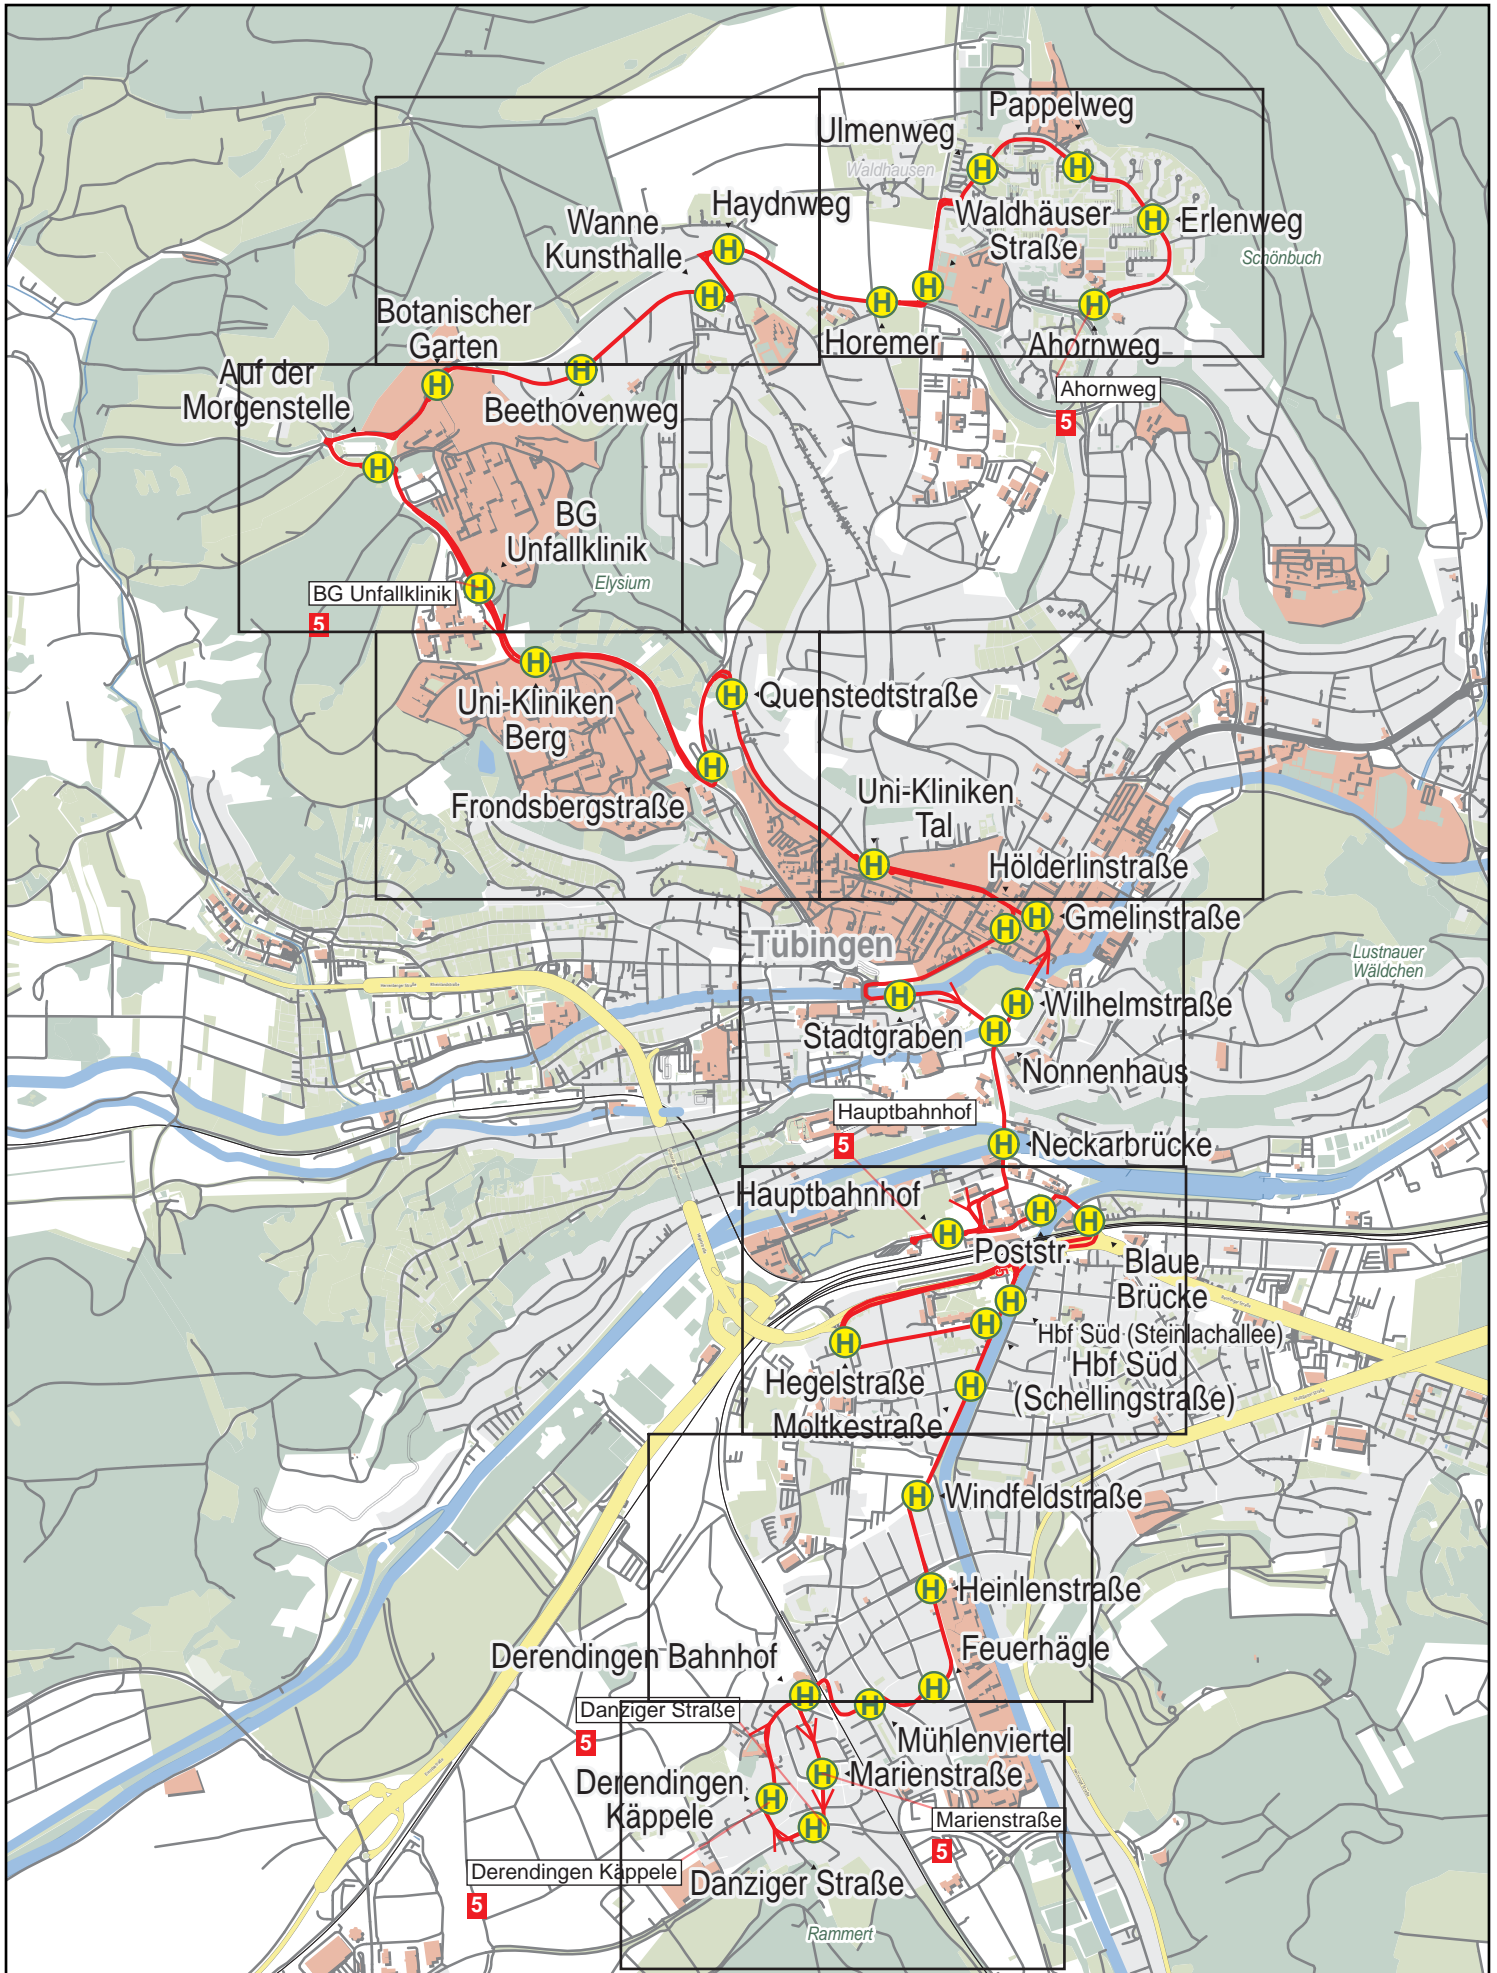

Linienverlaufsplan - SWT - Linie 5

750 m 1.5 km 2.3 km 3 km

Linienverlaufsplan - SWT - Linie 5

Linienverlaufsplan - SWT - Linie 5

Linienverlaufsplan - SWT - Linie 5

Linienverlaufsplan - SWT - Linie 5

Linienverlaufsplan - SWT - Linie 5

125 m 250 m 375 m 500 m

Linienverlaufsplan - SWT - Linie 5

Linienverlaufsplan - SWT - Linie 5

Linienverlaufsplan - SWT - Linie 5

Linienverlaufsplan - SWT - Linie 5

Gültig von 10.12.2023 bis 7.12.2024