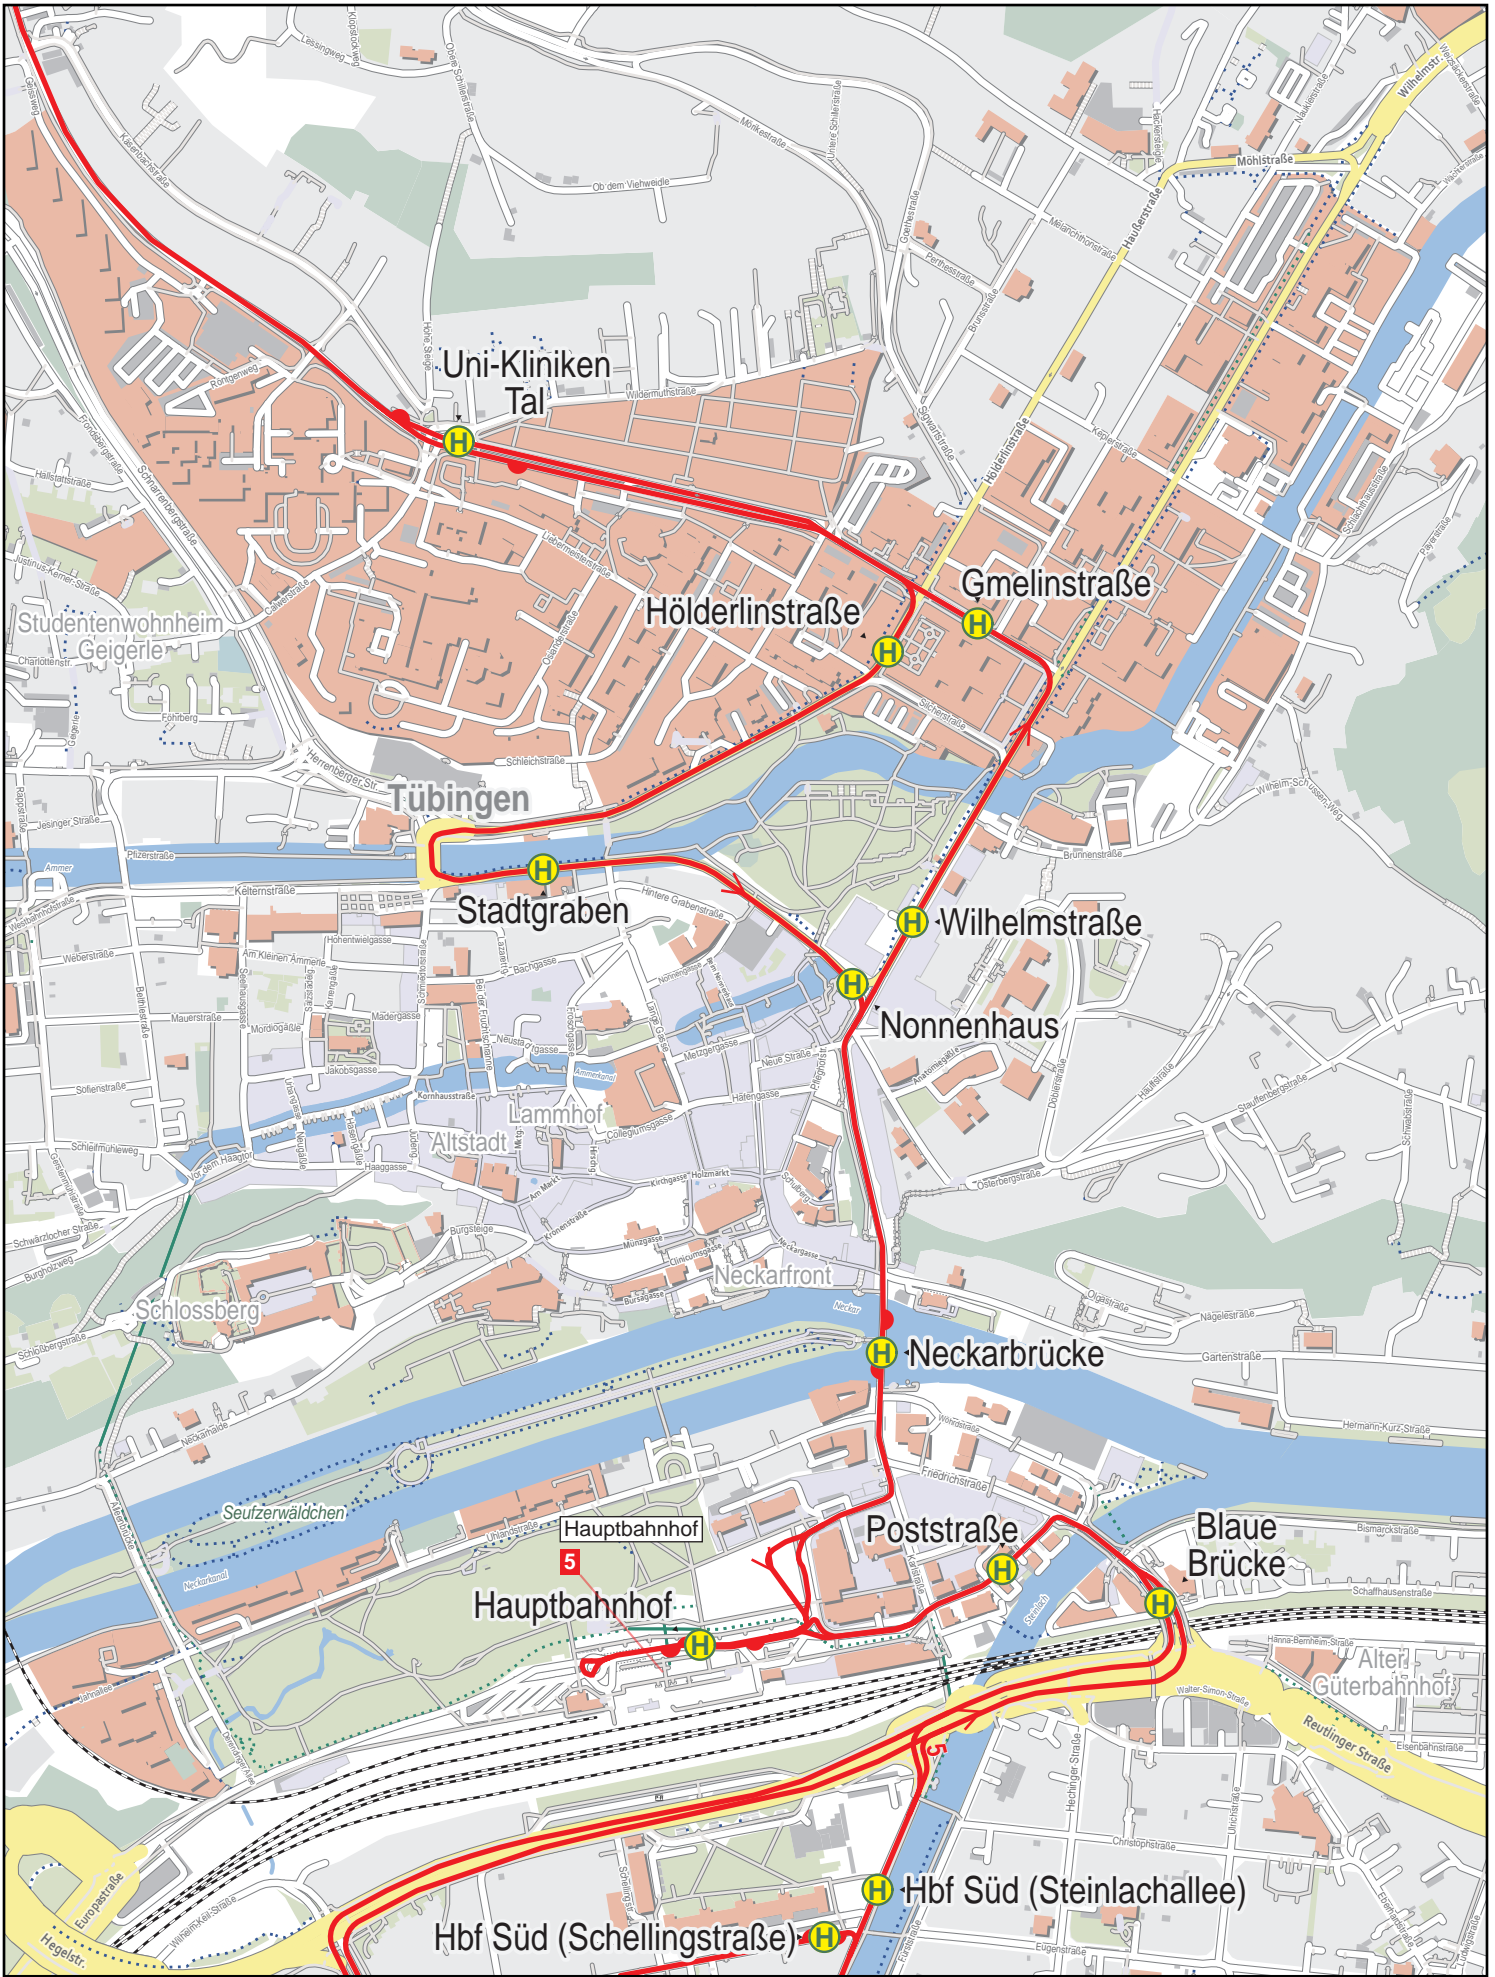

Linienverlaufsplan - SWT - Linie 5

750 m 1.5 km 2.3 km 3 km

Linienverlaufsplan - SWT - Linie 5

Linienverlaufsplan - SWT - Linie 5

Linienverlaufsplan - SWT - Linie 5

Linienverlaufsplan - SWT - Linie 5

Linienverlaufsplan - SWT - Linie 5

125 m 250 m 375 m 500 m

Linienverlaufsplan - SWT - Linie 5

Linienverlaufsplan - SWT - Linie 5

Linienverlaufsplan - SWT - Linie 5

Linienverlaufsplan - SWT - Linie 5

Gültig von 10.12.2023 bis 7.12.2024