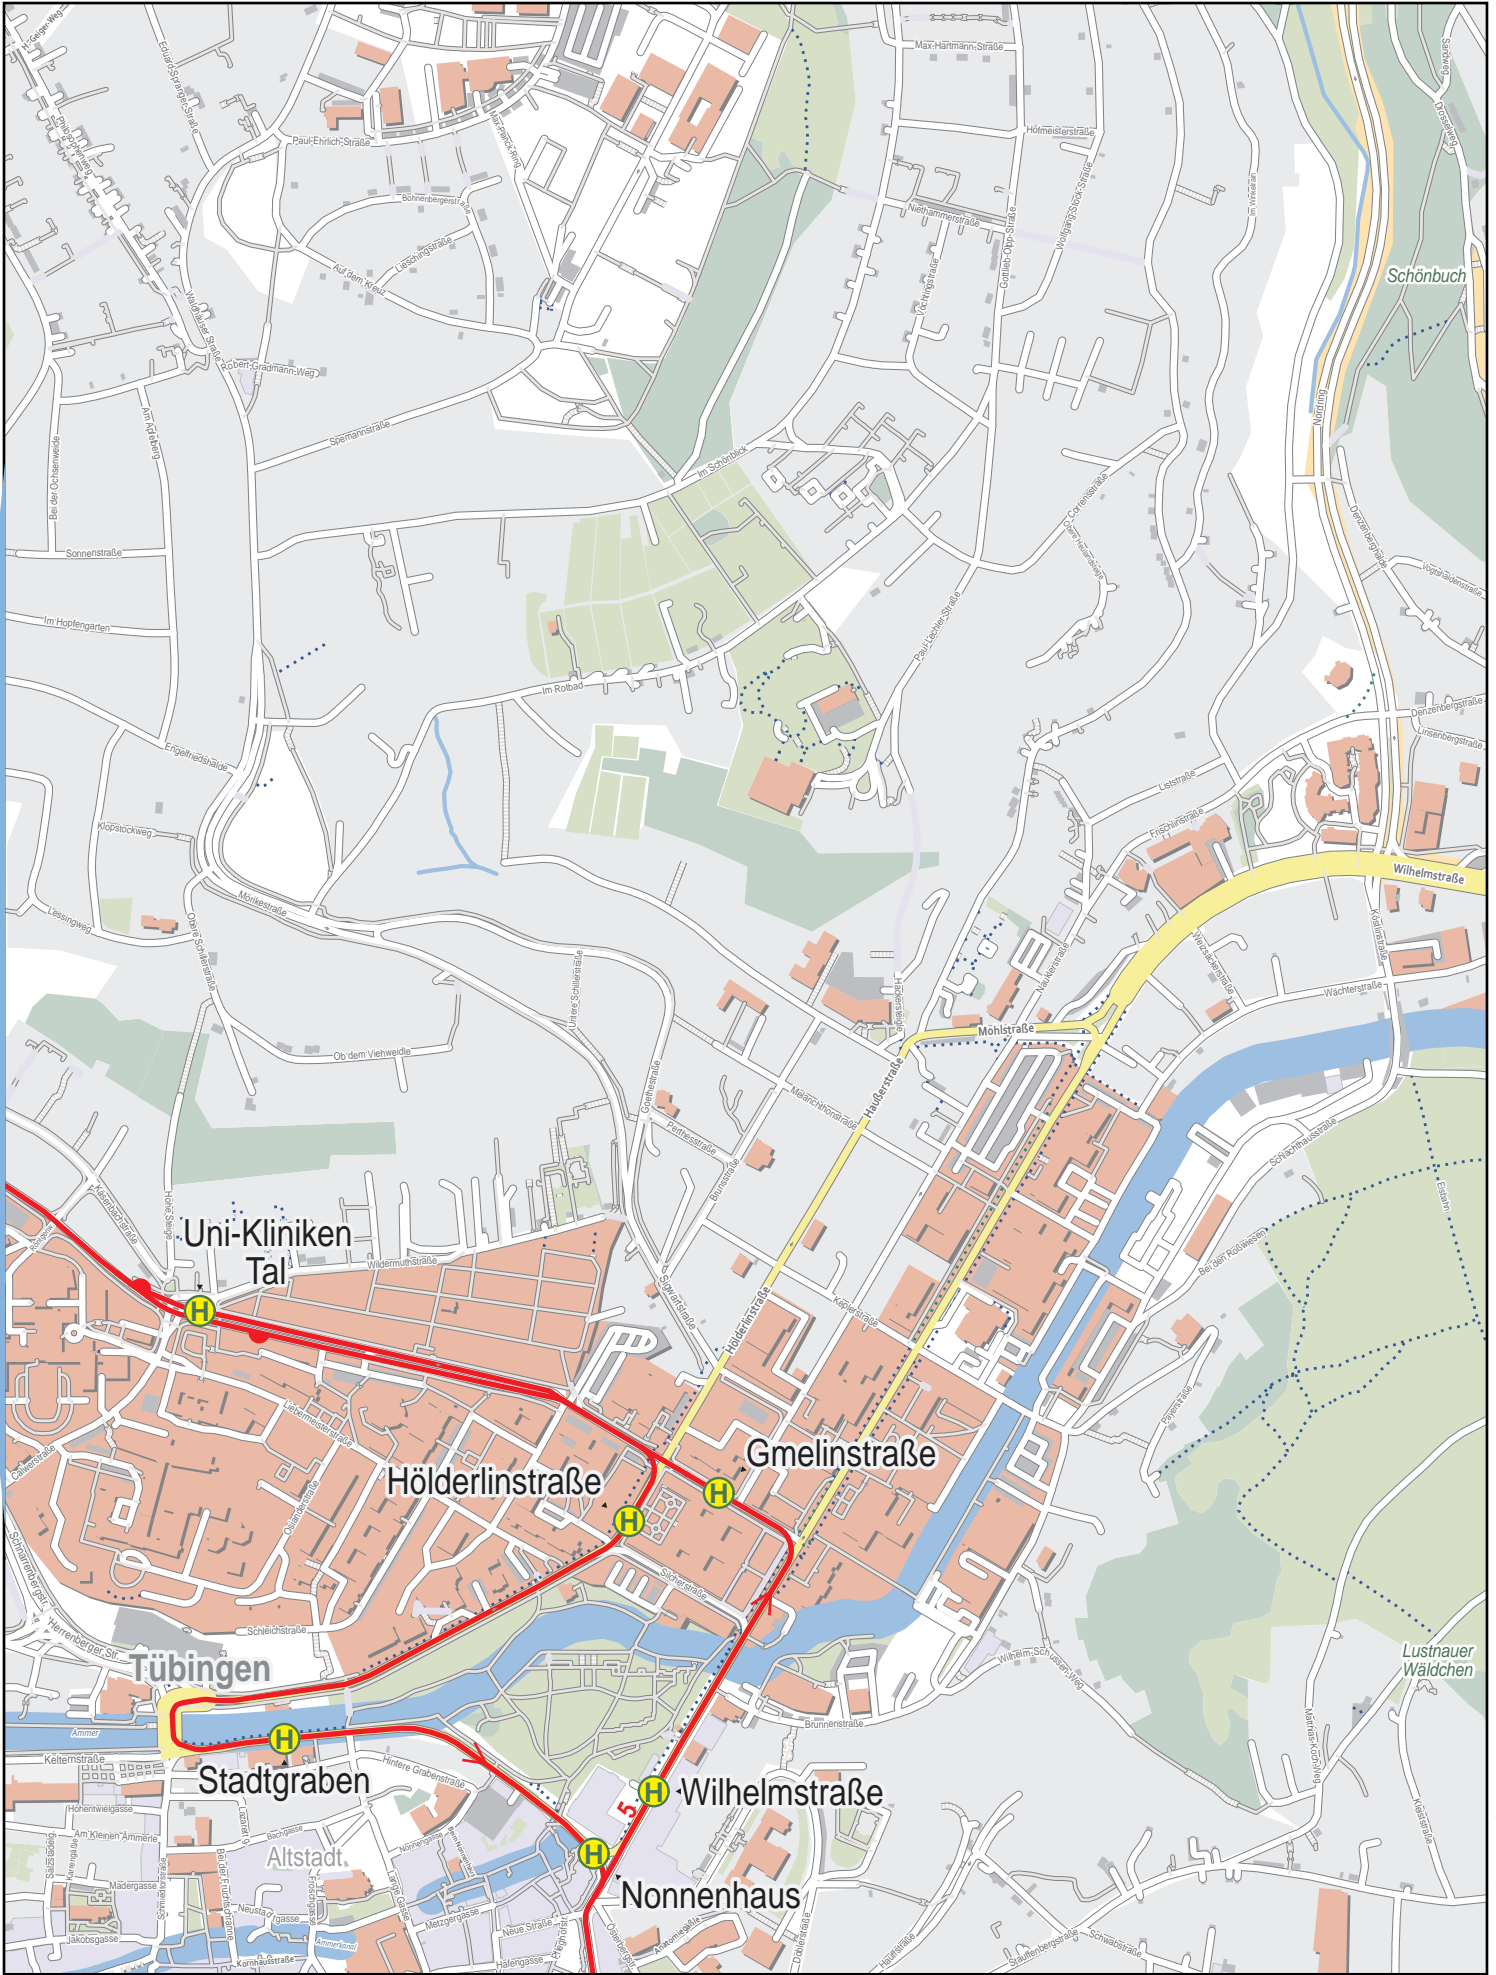

Linienverlaufsplan - SWT - Linie 5

750 m 1.5 km 2.3 km 3 km

Linienverlaufsplan - SWT - Linie 5

Linienverlaufsplan - SWT - Linie 5

Linienverlaufsplan - SWT - Linie 5

Linienverlaufsplan - SWT - Linie 5

Linienverlaufsplan - SWT - Linie 5

125 m 250 m 375 m 500 m

Linienverlaufsplan - SWT - Linie 5

Linienverlaufsplan - SWT - Linie 5

Linienverlaufsplan - SWT - Linie 5

Linienverlaufsplan - SWT - Linie 5

Gültig von 10.12.2023 bis 7.12.2024