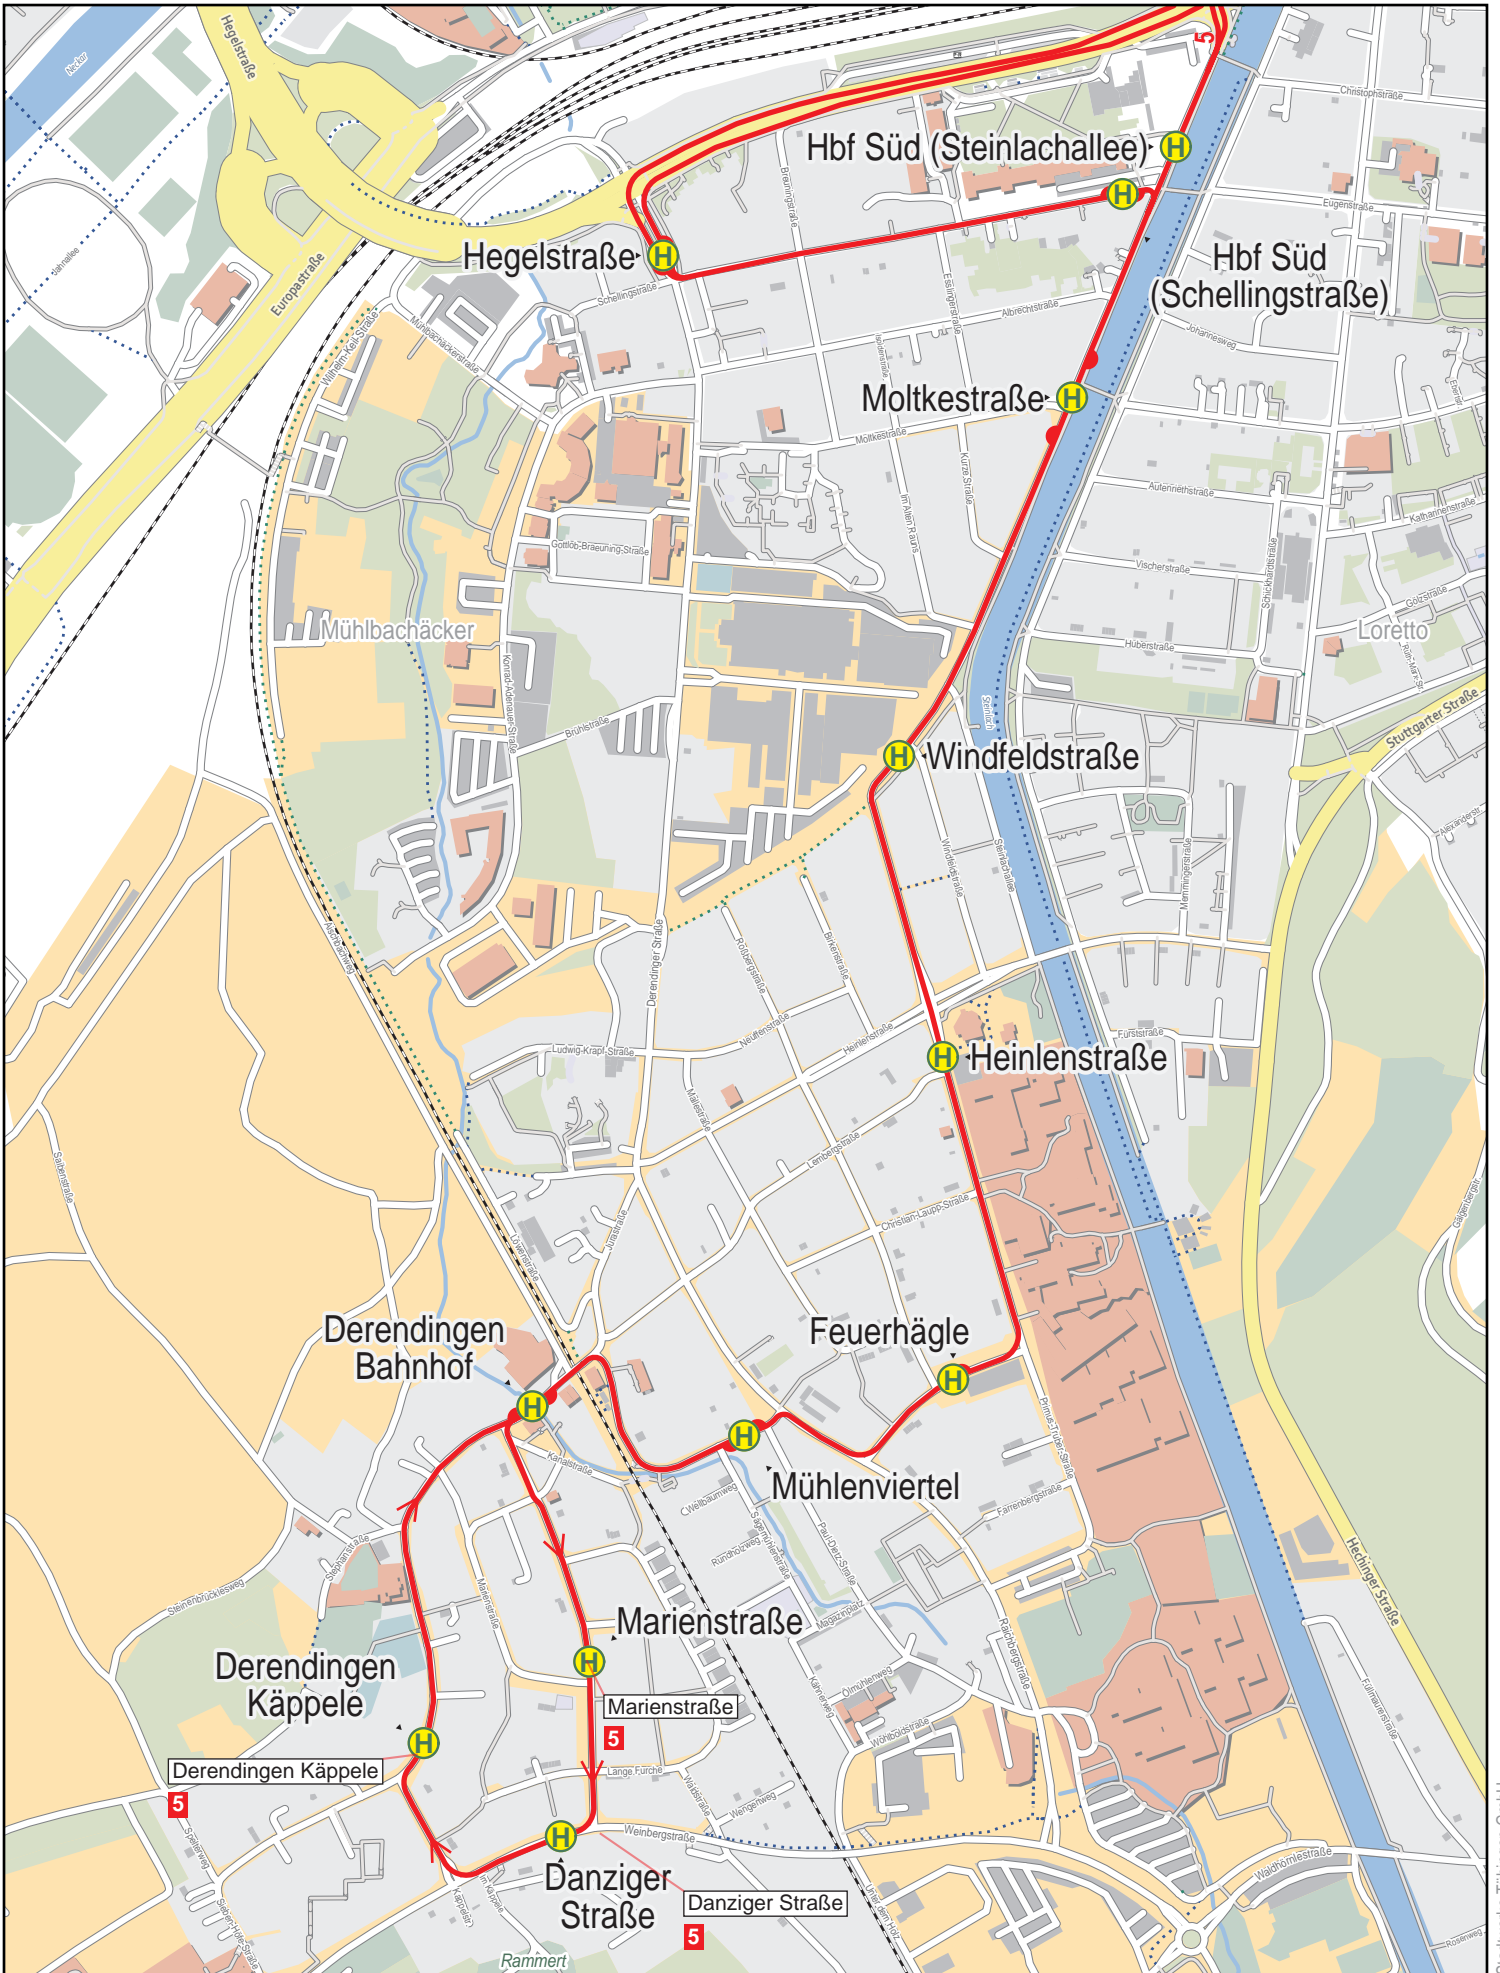

Linienverlaufsplan - SWT - Linie 5

750 m 1.5 km 2.3 km 3 km

Linienverlaufsplan - SWT - Linie 5

Linienverlaufsplan - SWT - Linie 5

Linienverlaufsplan - SWT - Linie 5

Linienverlaufsplan - SWT - Linie 5

Linienverlaufsplan - SWT - Linie 5

125 m 250 m 375 m 500 m

Linienverlaufsplan - SWT - Linie 5

Linienverlaufsplan - SWT - Linie 5

Linienverlaufsplan - SWT - Linie 5

Linienverlaufsplan - SWT - Linie 5

Gültig von 10.12.2023 bis 7.12.2024