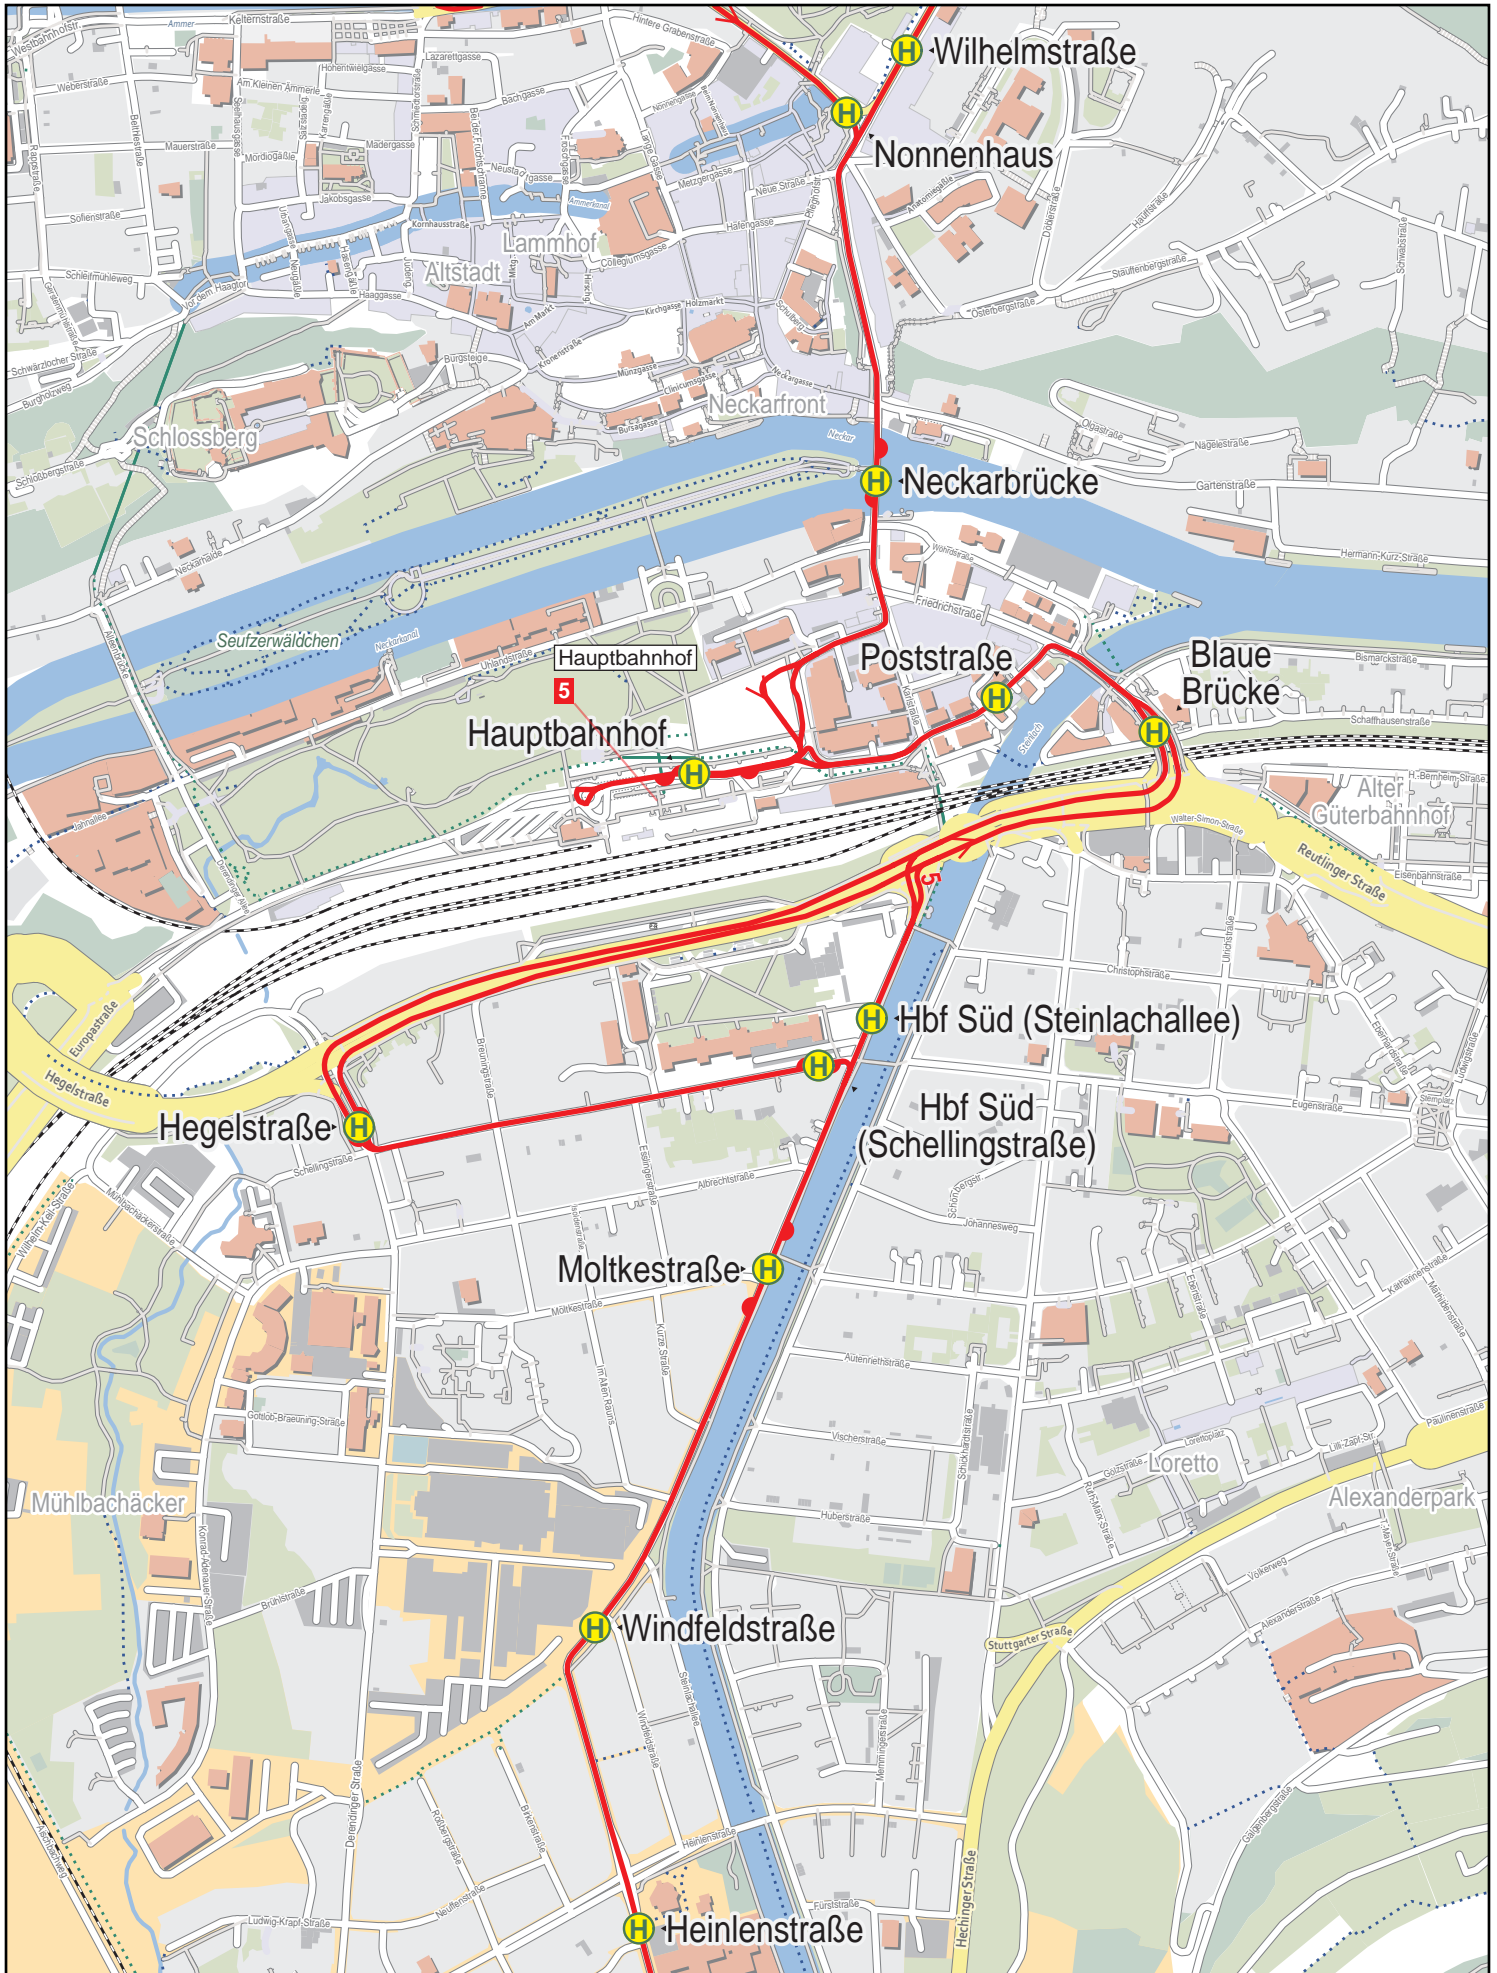

Linienverlaufsplan - SWT - Linie 5

750 m 1.5 km 2.3 km 3 km

Linienverlaufsplan - SWT - Linie 5

Linienverlaufsplan - SWT - Linie 5

Linienverlaufsplan - SWT - Linie 5

Linienverlaufsplan - SWT - Linie 5

Linienverlaufsplan - SWT - Linie 5

125 m 250 m 375 m 500 m

Linienverlaufsplan - SWT - Linie 5

Linienverlaufsplan - SWT - Linie 5

Linienverlaufsplan - SWT - Linie 5

Linienverlaufsplan - SWT - Linie 5

Gültig von 10.12.2023 bis 7.12.2024