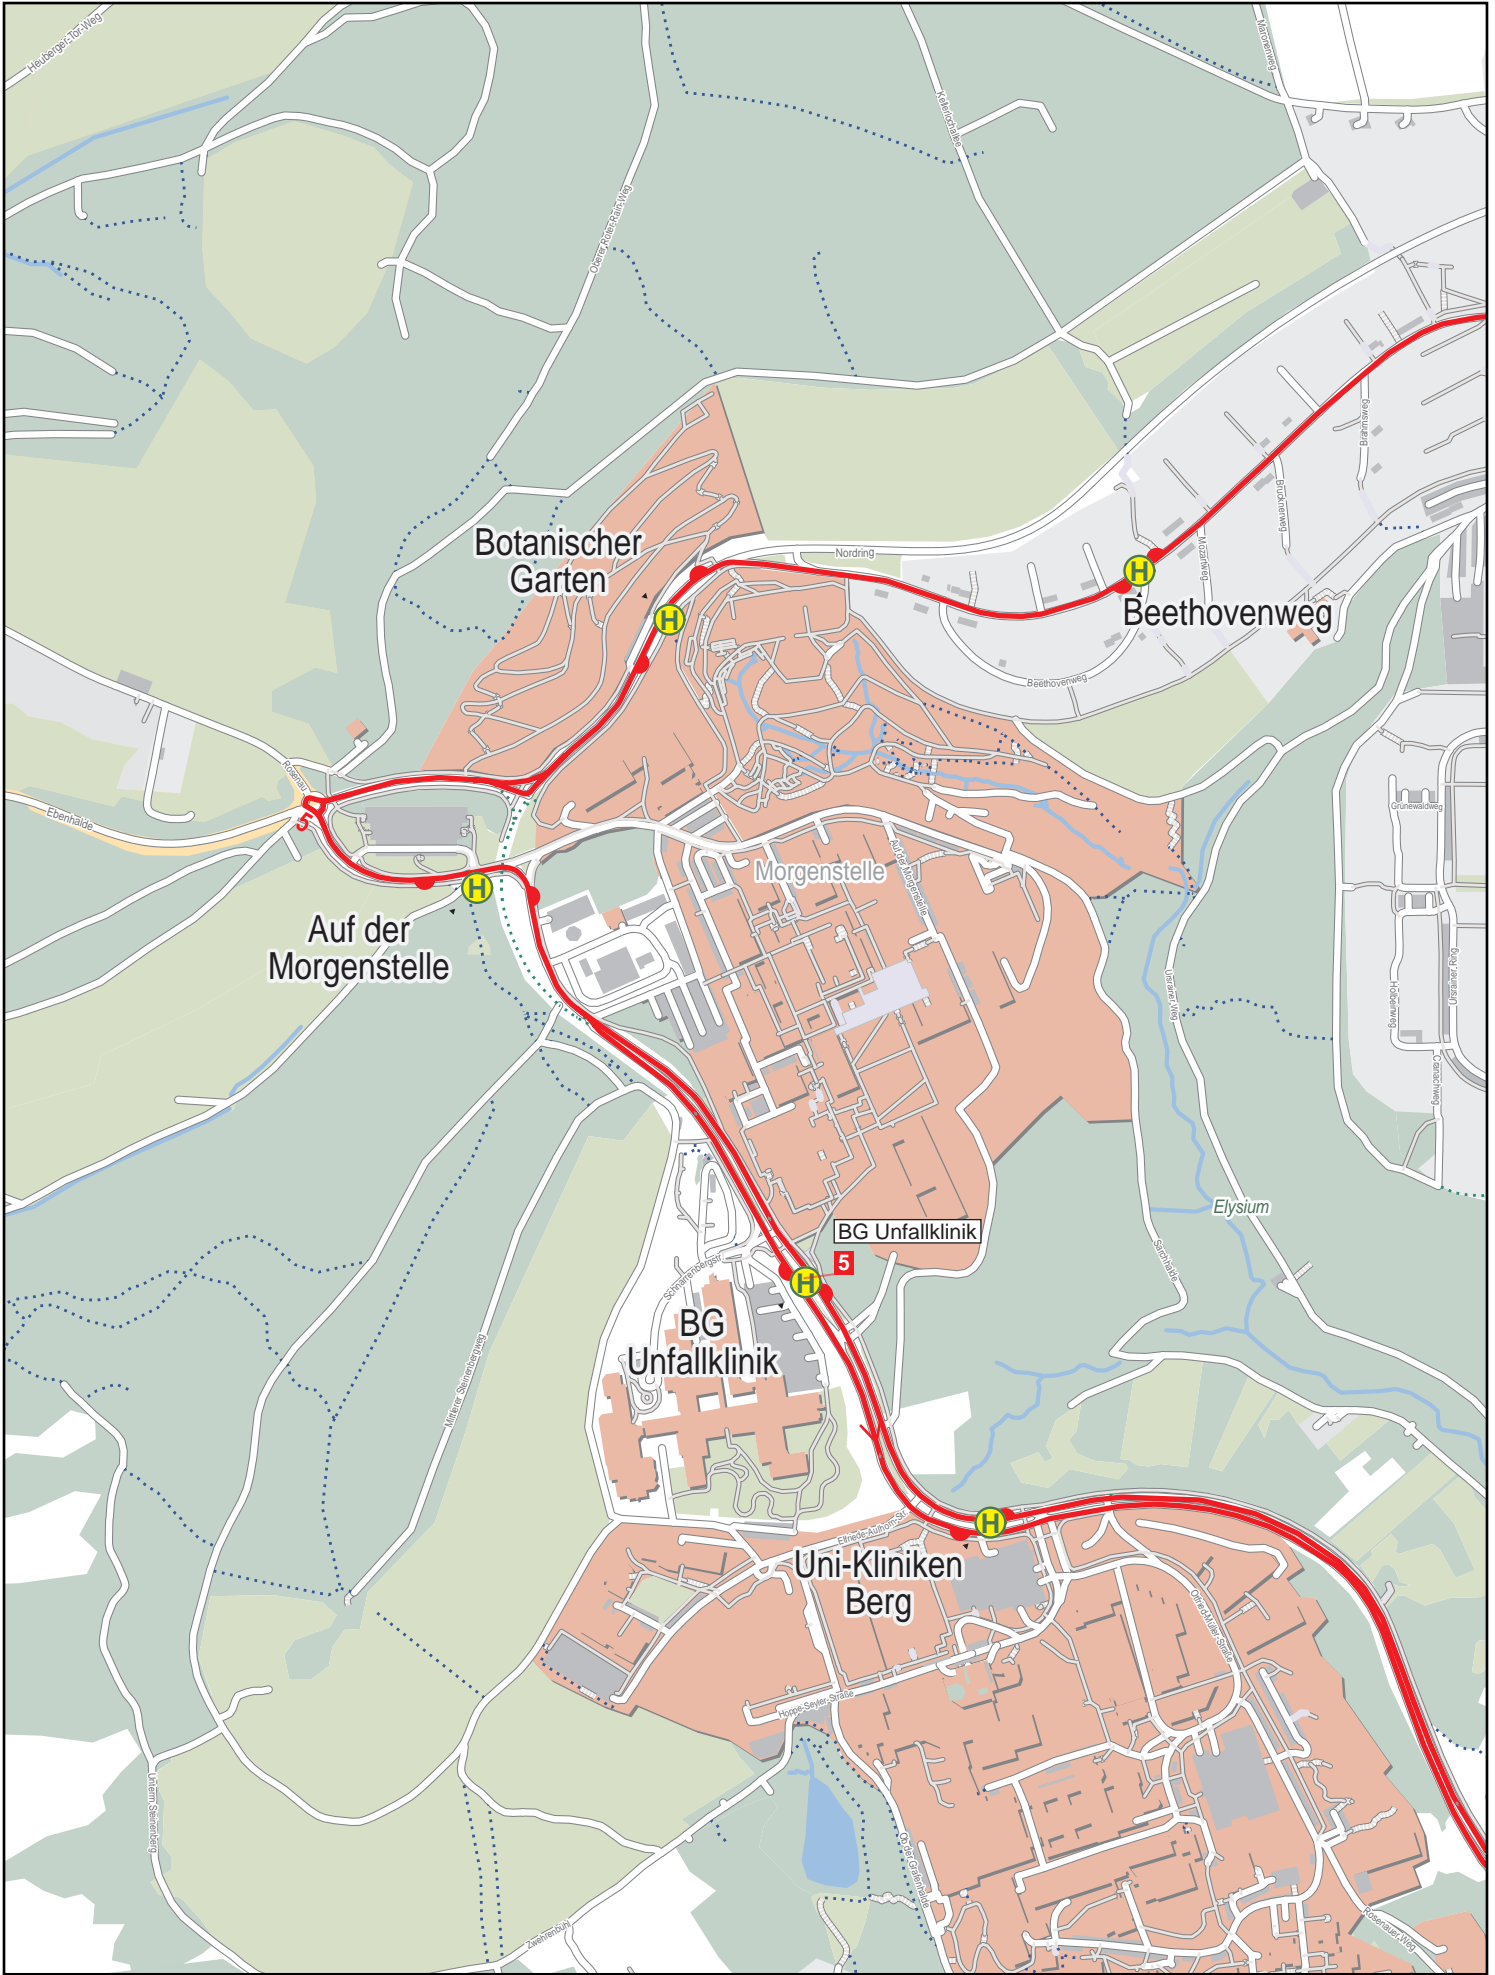

Linienverlaufsplan - SWT - Linie 5

750 m 1.5 km 2.3 km 3 km

Linienverlaufsplan - SWT - Linie 5

Linienverlaufsplan - SWT - Linie 5

Linienverlaufsplan - SWT - Linie 5

Linienverlaufsplan - SWT - Linie 5

Linienverlaufsplan - SWT - Linie 5

125 m 250 m 375 m 500 m

Linienverlaufsplan - SWT - Linie 5

Linienverlaufsplan - SWT - Linie 5

Linienverlaufsplan - SWT - Linie 5

Linienverlaufsplan - SWT - Linie 5

Gültig von 10.12.2023 bis 7.12.2024