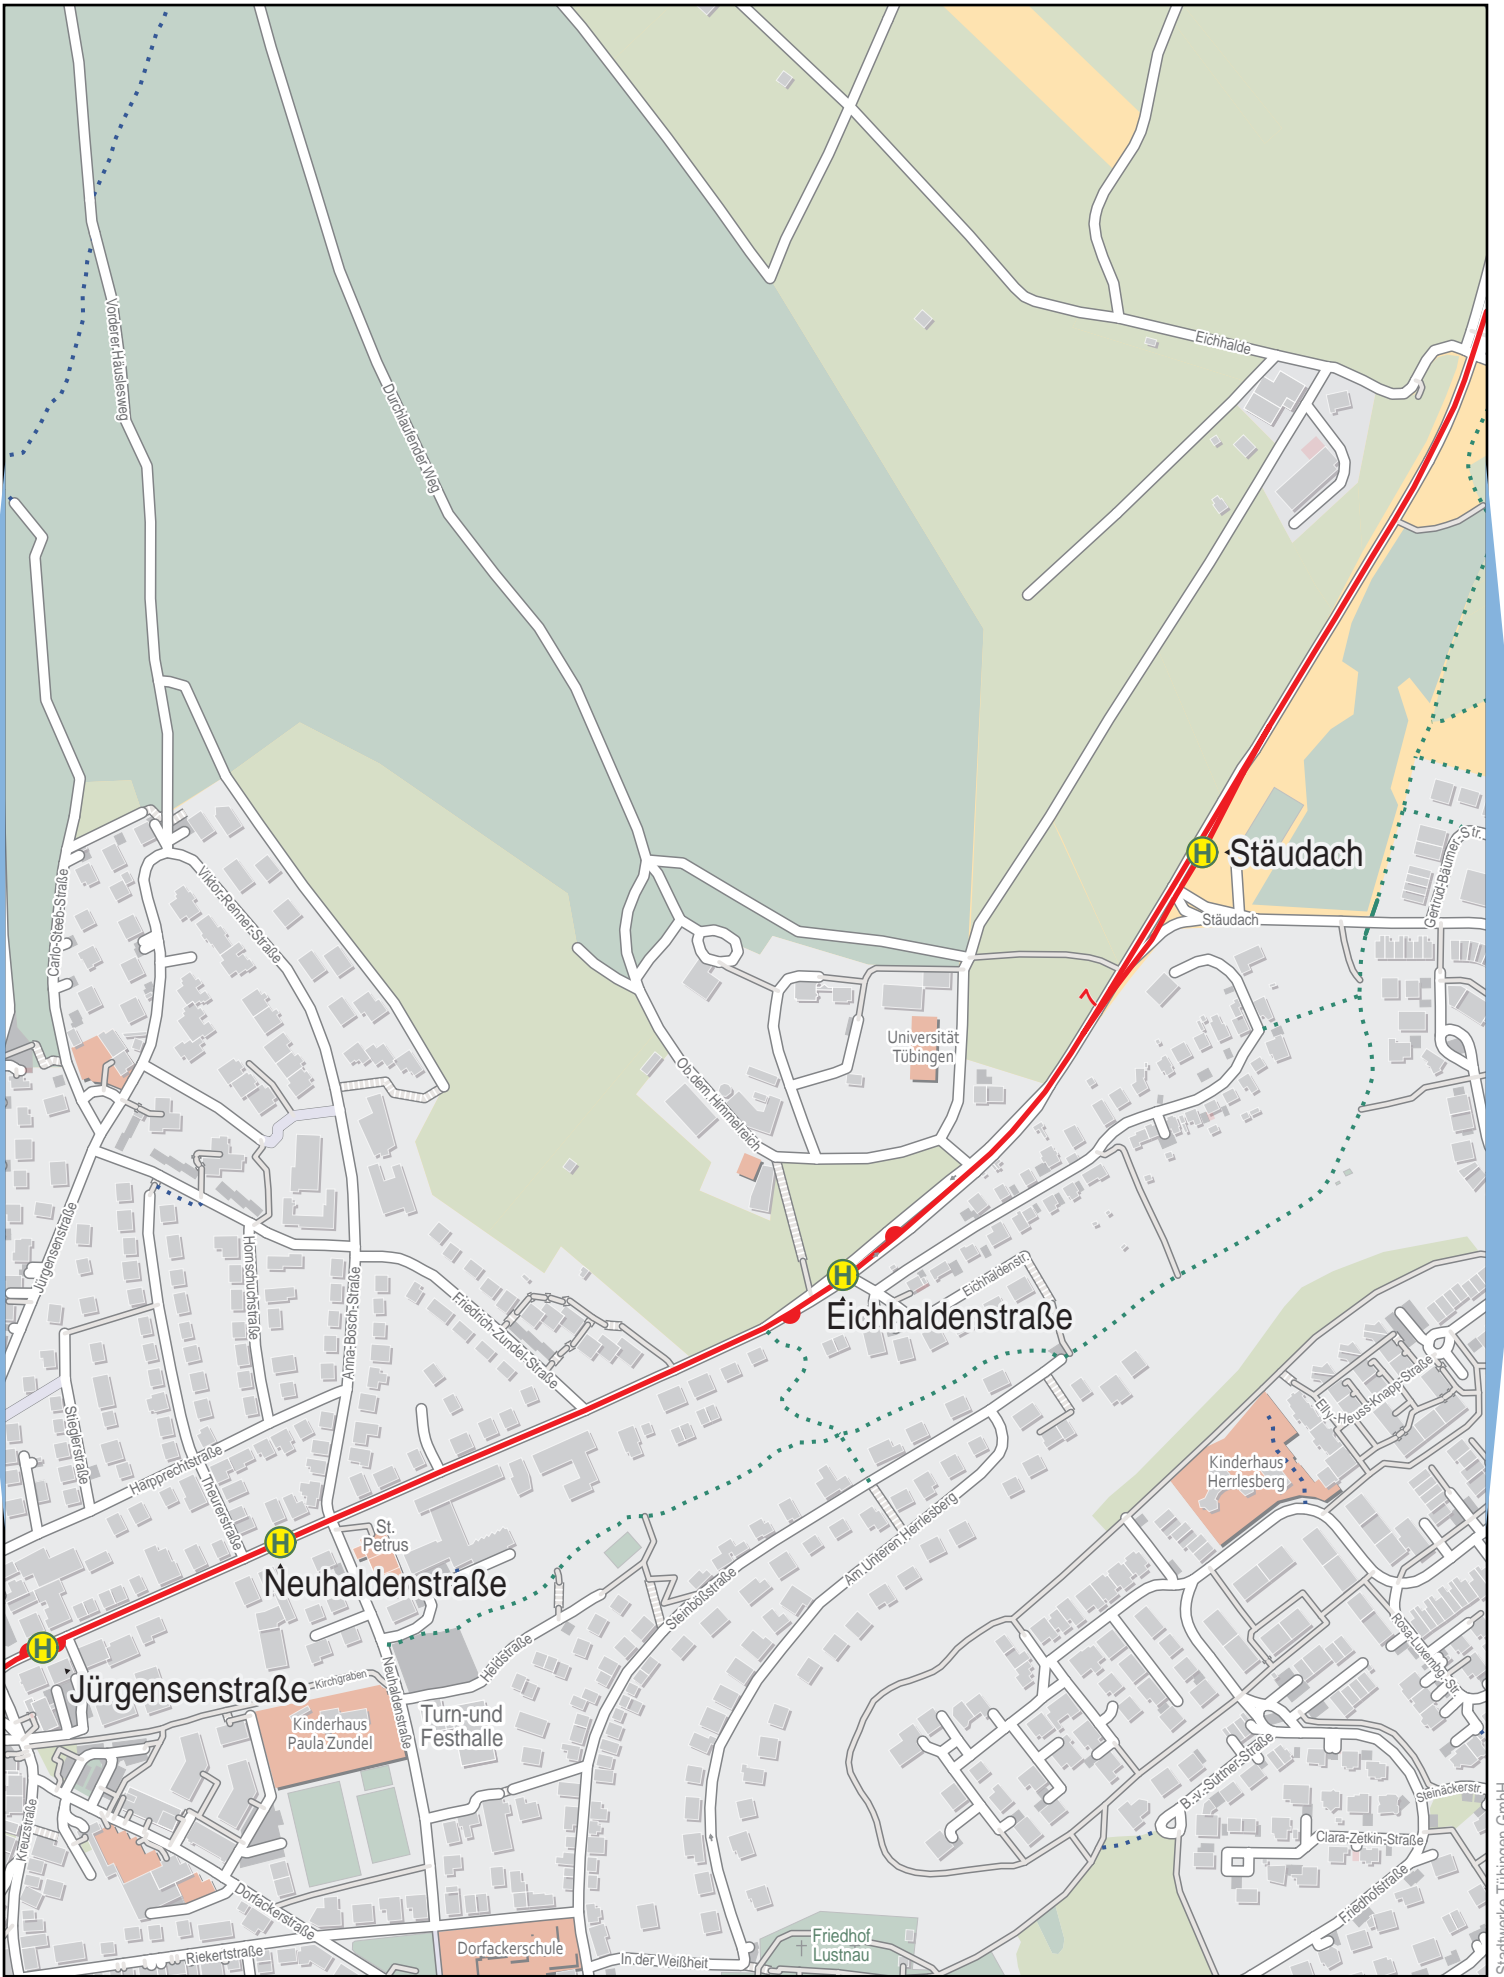

Linienvverlaufsplan - SWT - Linie 7

Linienverlaufsplan - SWT - Linie 7

Linienverlaufsplan - SWT - Linie 7

125 m 250 m 375 m 500 m

Linienverlaufsplan - SWT - Linie 7

125 m 250 m 375 m 500 m

Linienverlaufsplan - SWT - Linie 7

125 m 250 m 375 m 500 m

© OpenStreetMap-Mitwirkende

Linienverlaufsplan - SWT - Linie 7

Linienverlaufsplan - SWT - Linie 7

125 m 250 m 375 m 500 m

Linienverlaufsplan - SWT - Linie 7