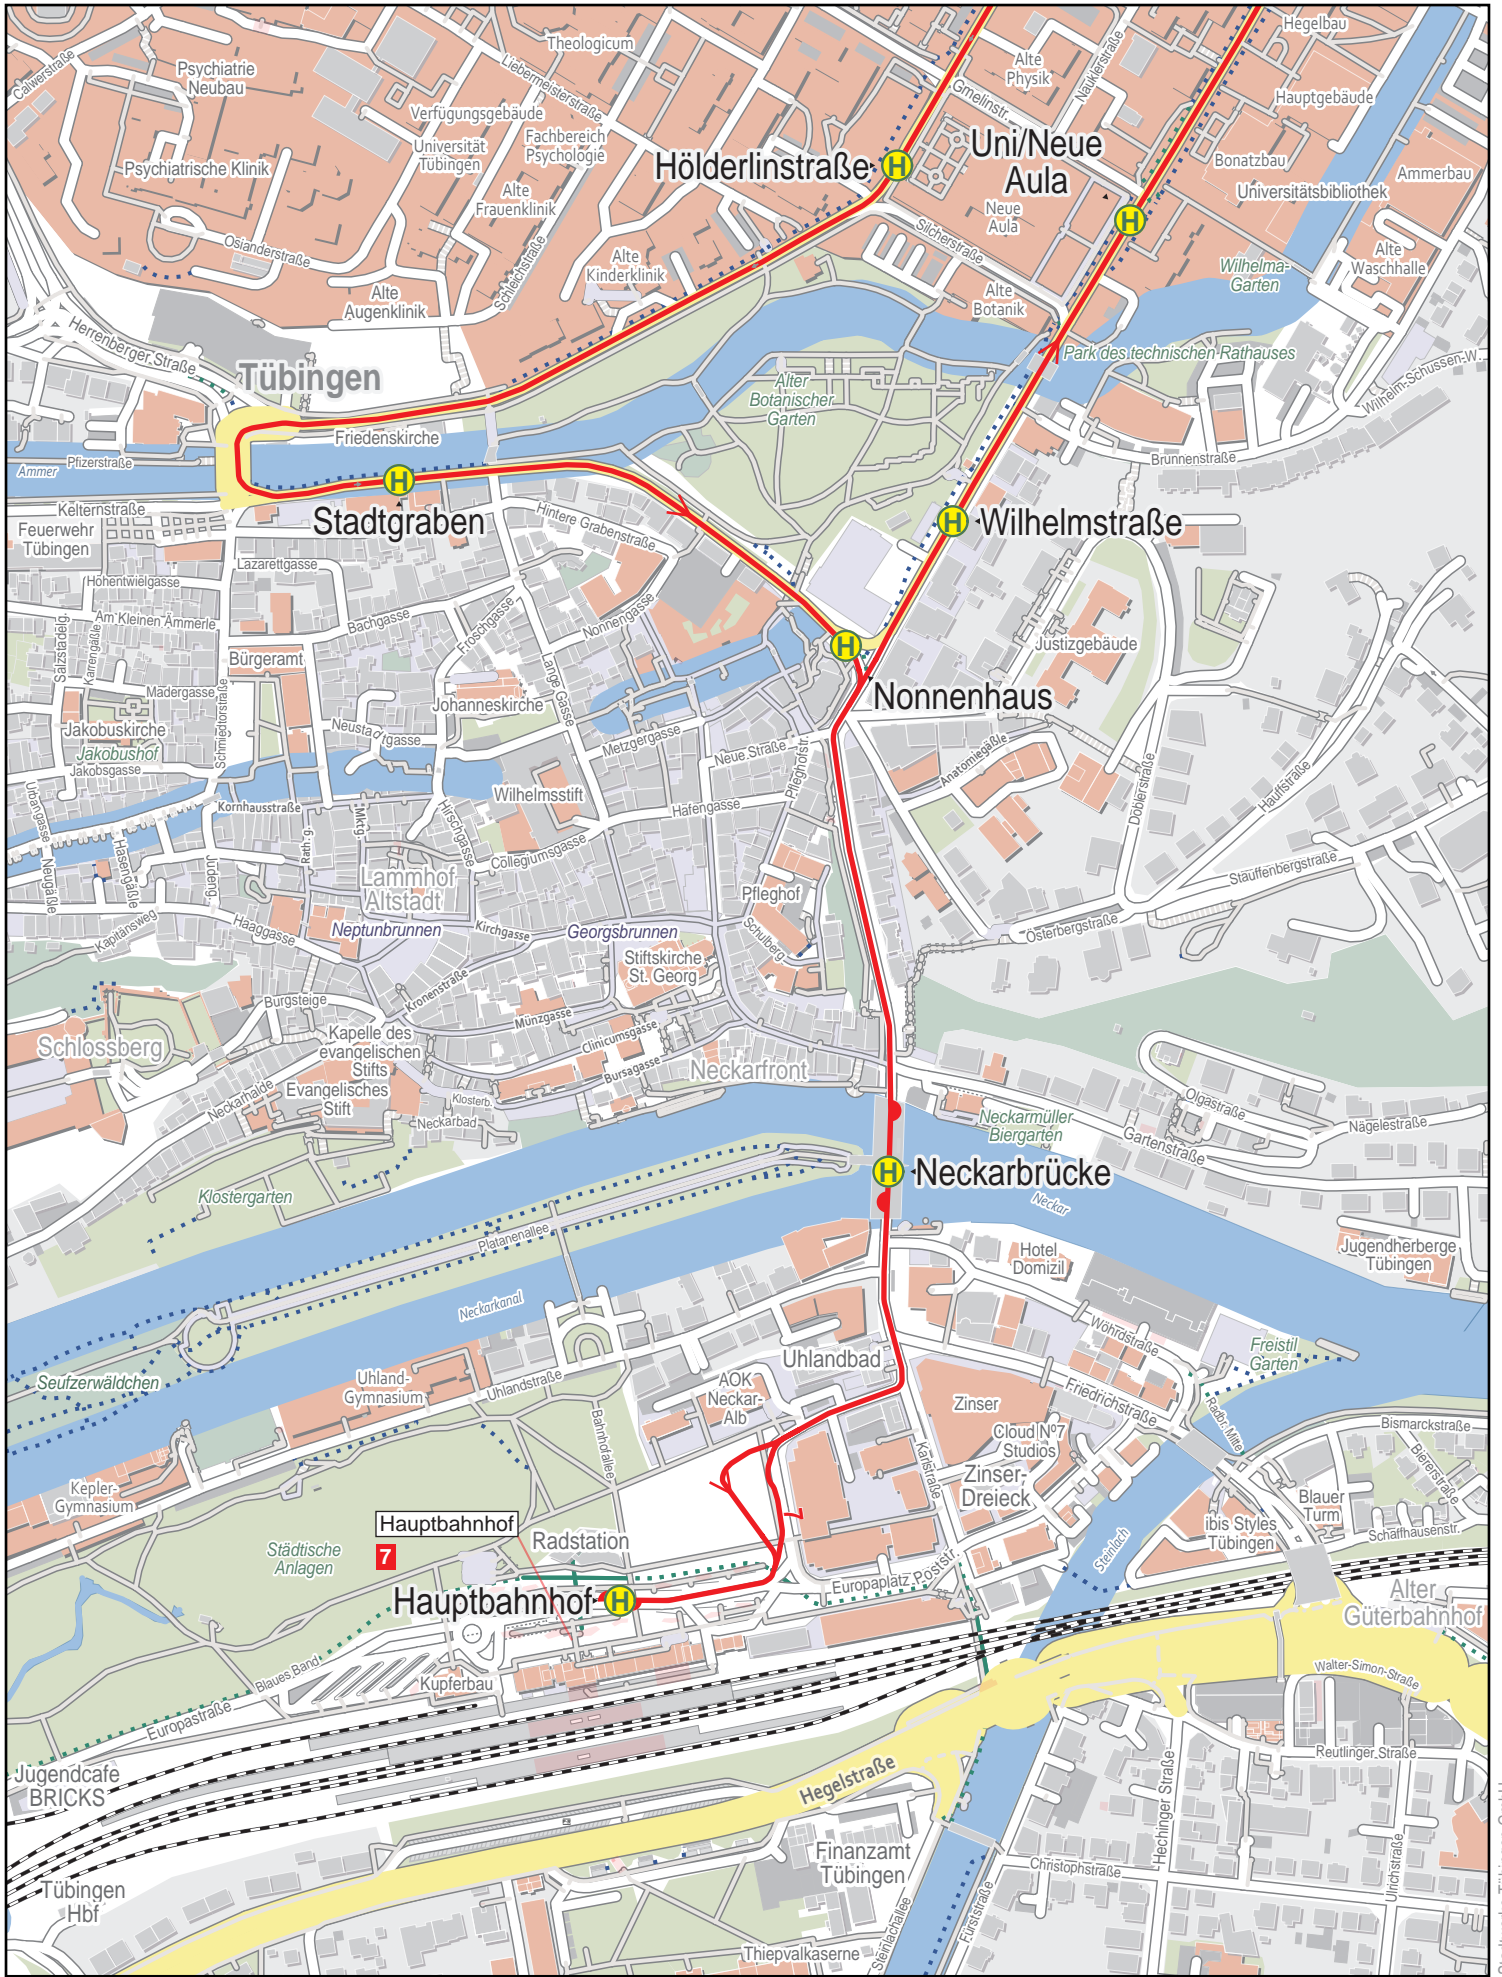

Linienvverlaufsplan - SWT - Linie 7

Linienverlaufsplan - SWT - Linie 7

Linienverlaufsplan - SWT - Linie 7

125 m 250 m 375 m 500 m

Linienverlaufsplan - SWT - Linie 7

125 m 250 m 375 m 500 m

Linienverlaufsplan - SWT - Linie 7

125 m 250 m 375 m 500 m

© OpenStreetMap-Mitwirkende

Linienverlaufsplan - SWT - Linie 7

Linienverlaufsplan - SWT - Linie 7

125 m 250 m 375 m 500 m

Linienverlaufsplan - SWT - Linie 7