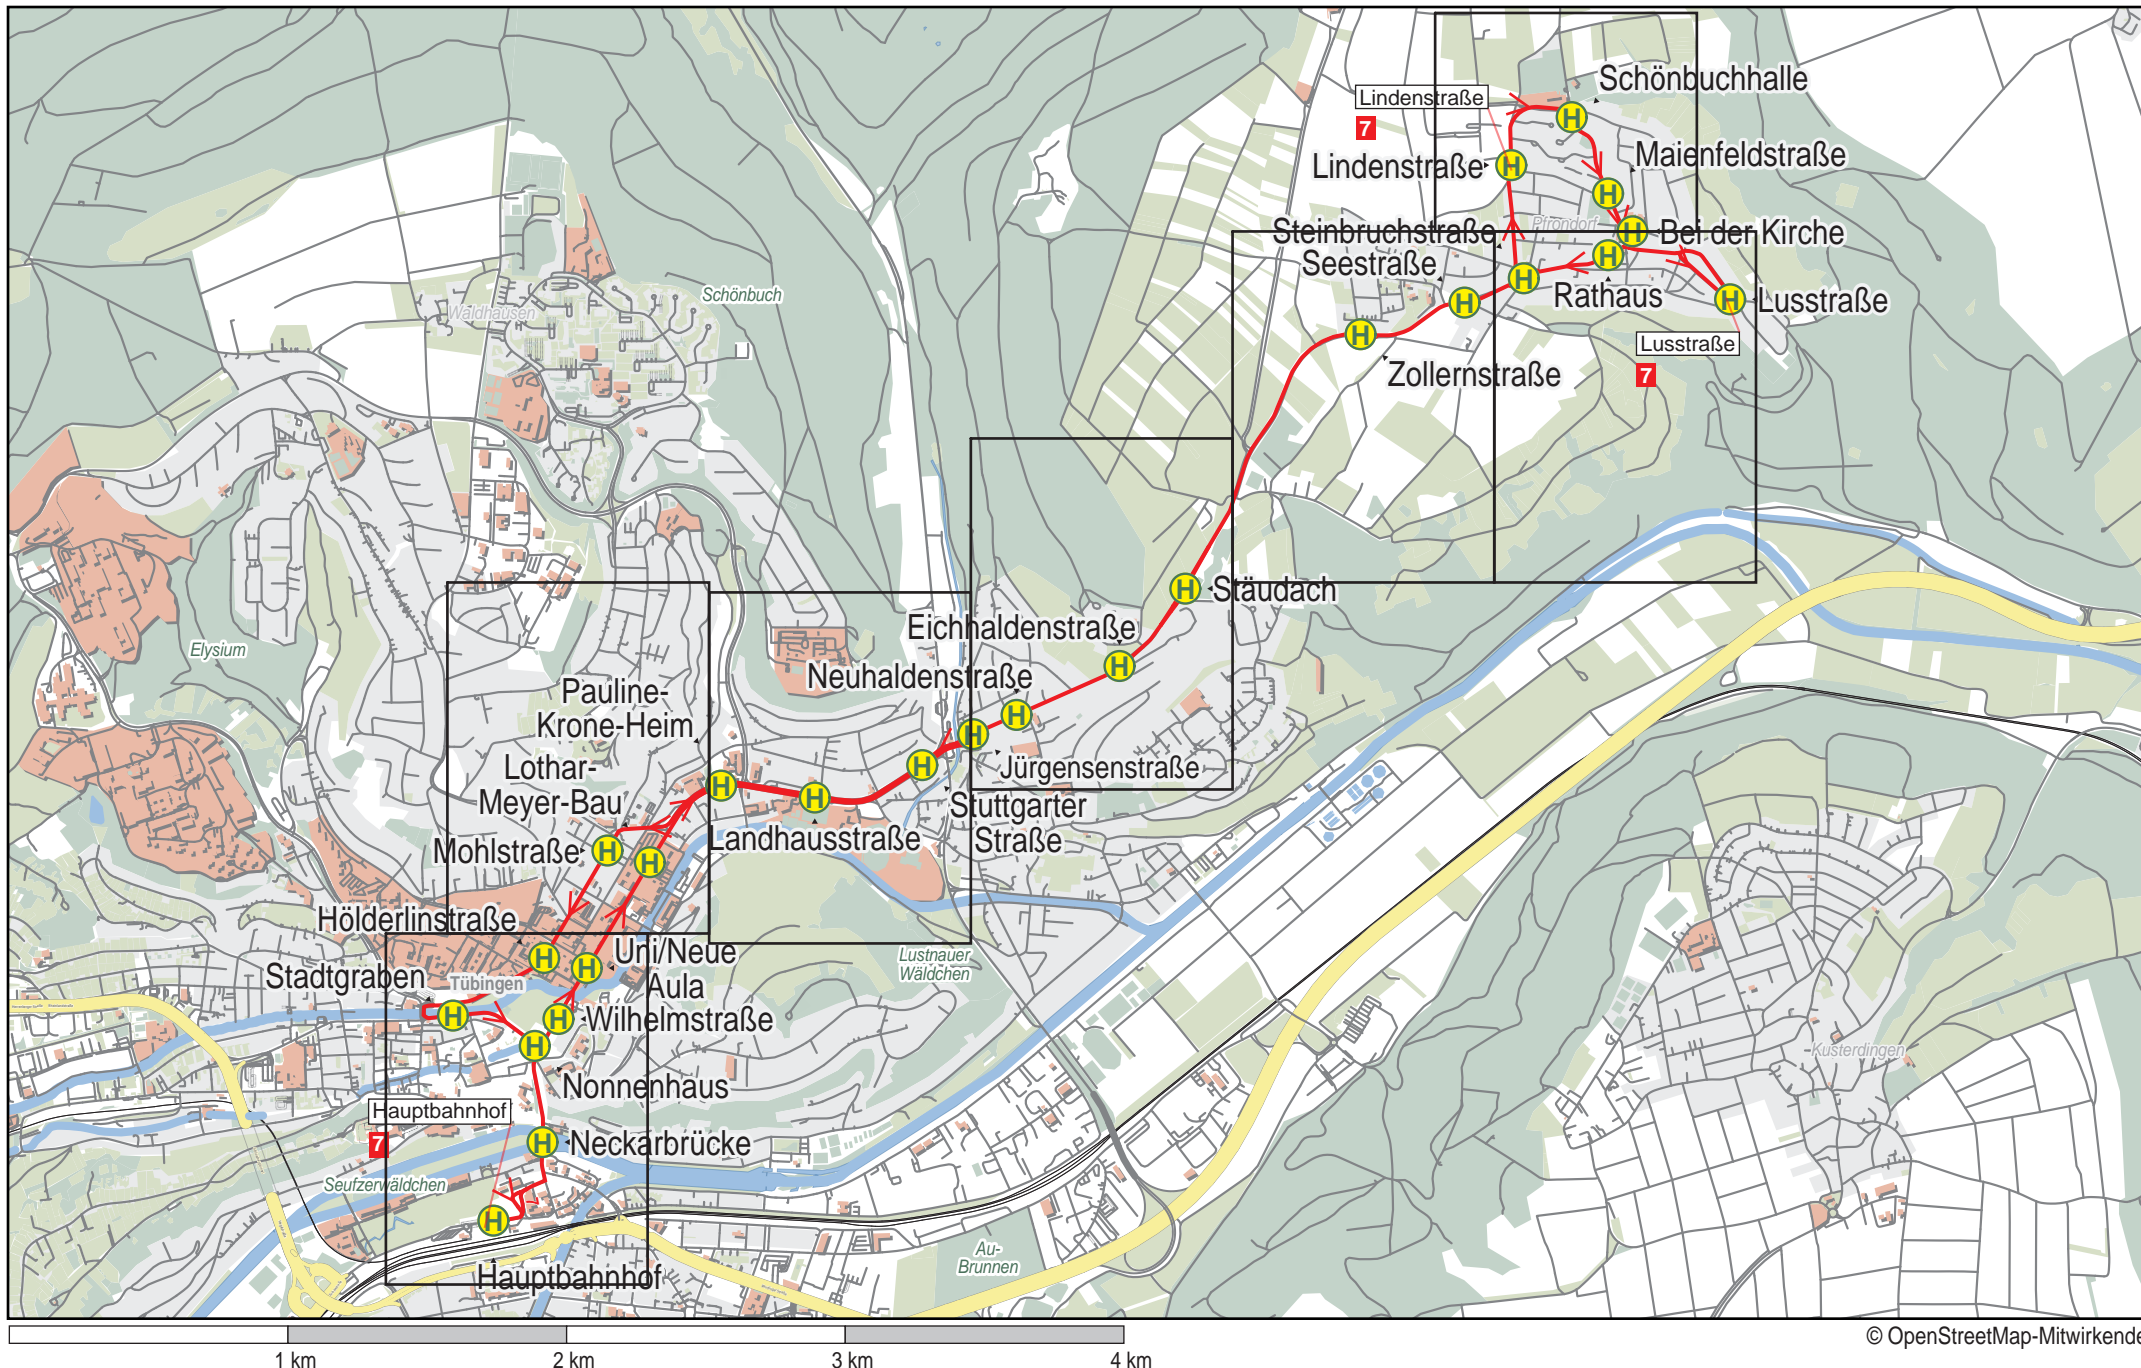

Linienvverlaufsplan - SWT - Linie 7

Linienverlaufsplan - SWT - Linie 7

Linienverlaufsplan - SWT - Linie 7

125 m 250 m 375 m 500 m

Linienverlaufsplan - SWT - Linie 7

125 m 250 m 375 m 500 m

Linienverlaufsplan - SWT - Linie 7

125 m 250 m 375 m 500 m

© OpenStreetMap-Mitwirkende

Linienverlaufsplan - SWT - Linie 7

Linienverlaufsplan - SWT - Linie 7

125 m 250 m 375 m 500 m

Linienverlaufsplan - SWT - Linie 7