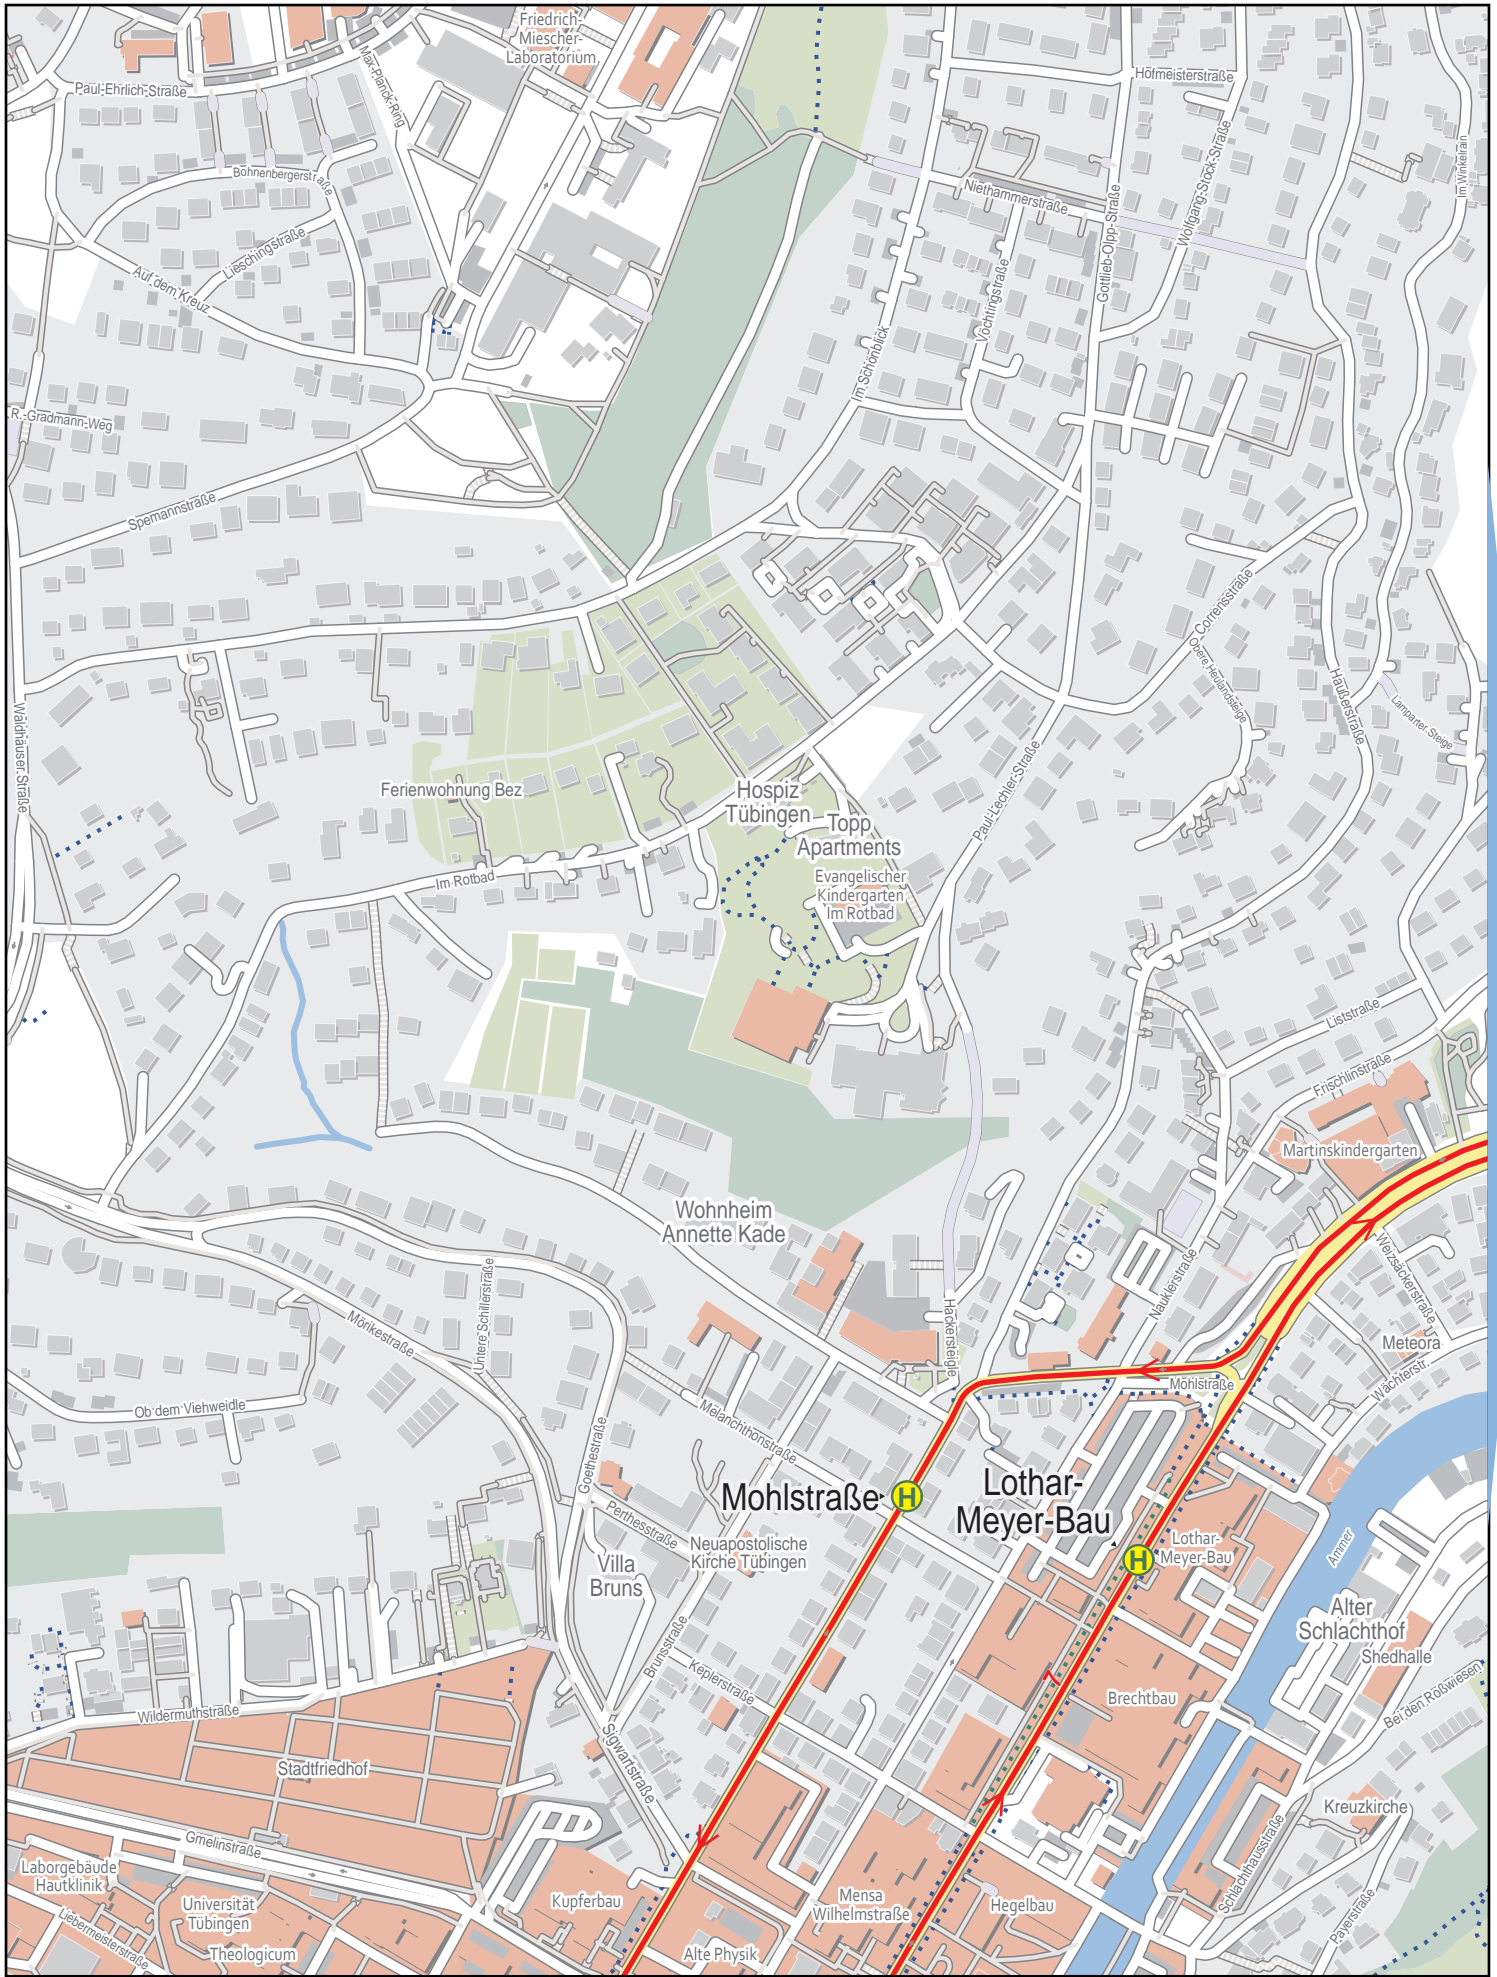

Linienvverlaufsplan - SWT - Linie 7

Linienverlaufsplan - SWT - Linie 7

Linienverlaufsplan - SWT - Linie 7

125 m 250 m 375 m 500 m

Linienverlaufsplan - SWT - Linie 7

125 m 250 m 375 m 500 m

Linienverlaufsplan - SWT - Linie 7

125 m 250 m 375 m 500 m

© OpenStreetMap-Mitwirkende

Linienverlaufsplan - SWT - Linie 7

Linienverlaufsplan - SWT - Linie 7

125 m 250 m 375 m 500 m

Linienverlaufsplan - SWT - Linie 7