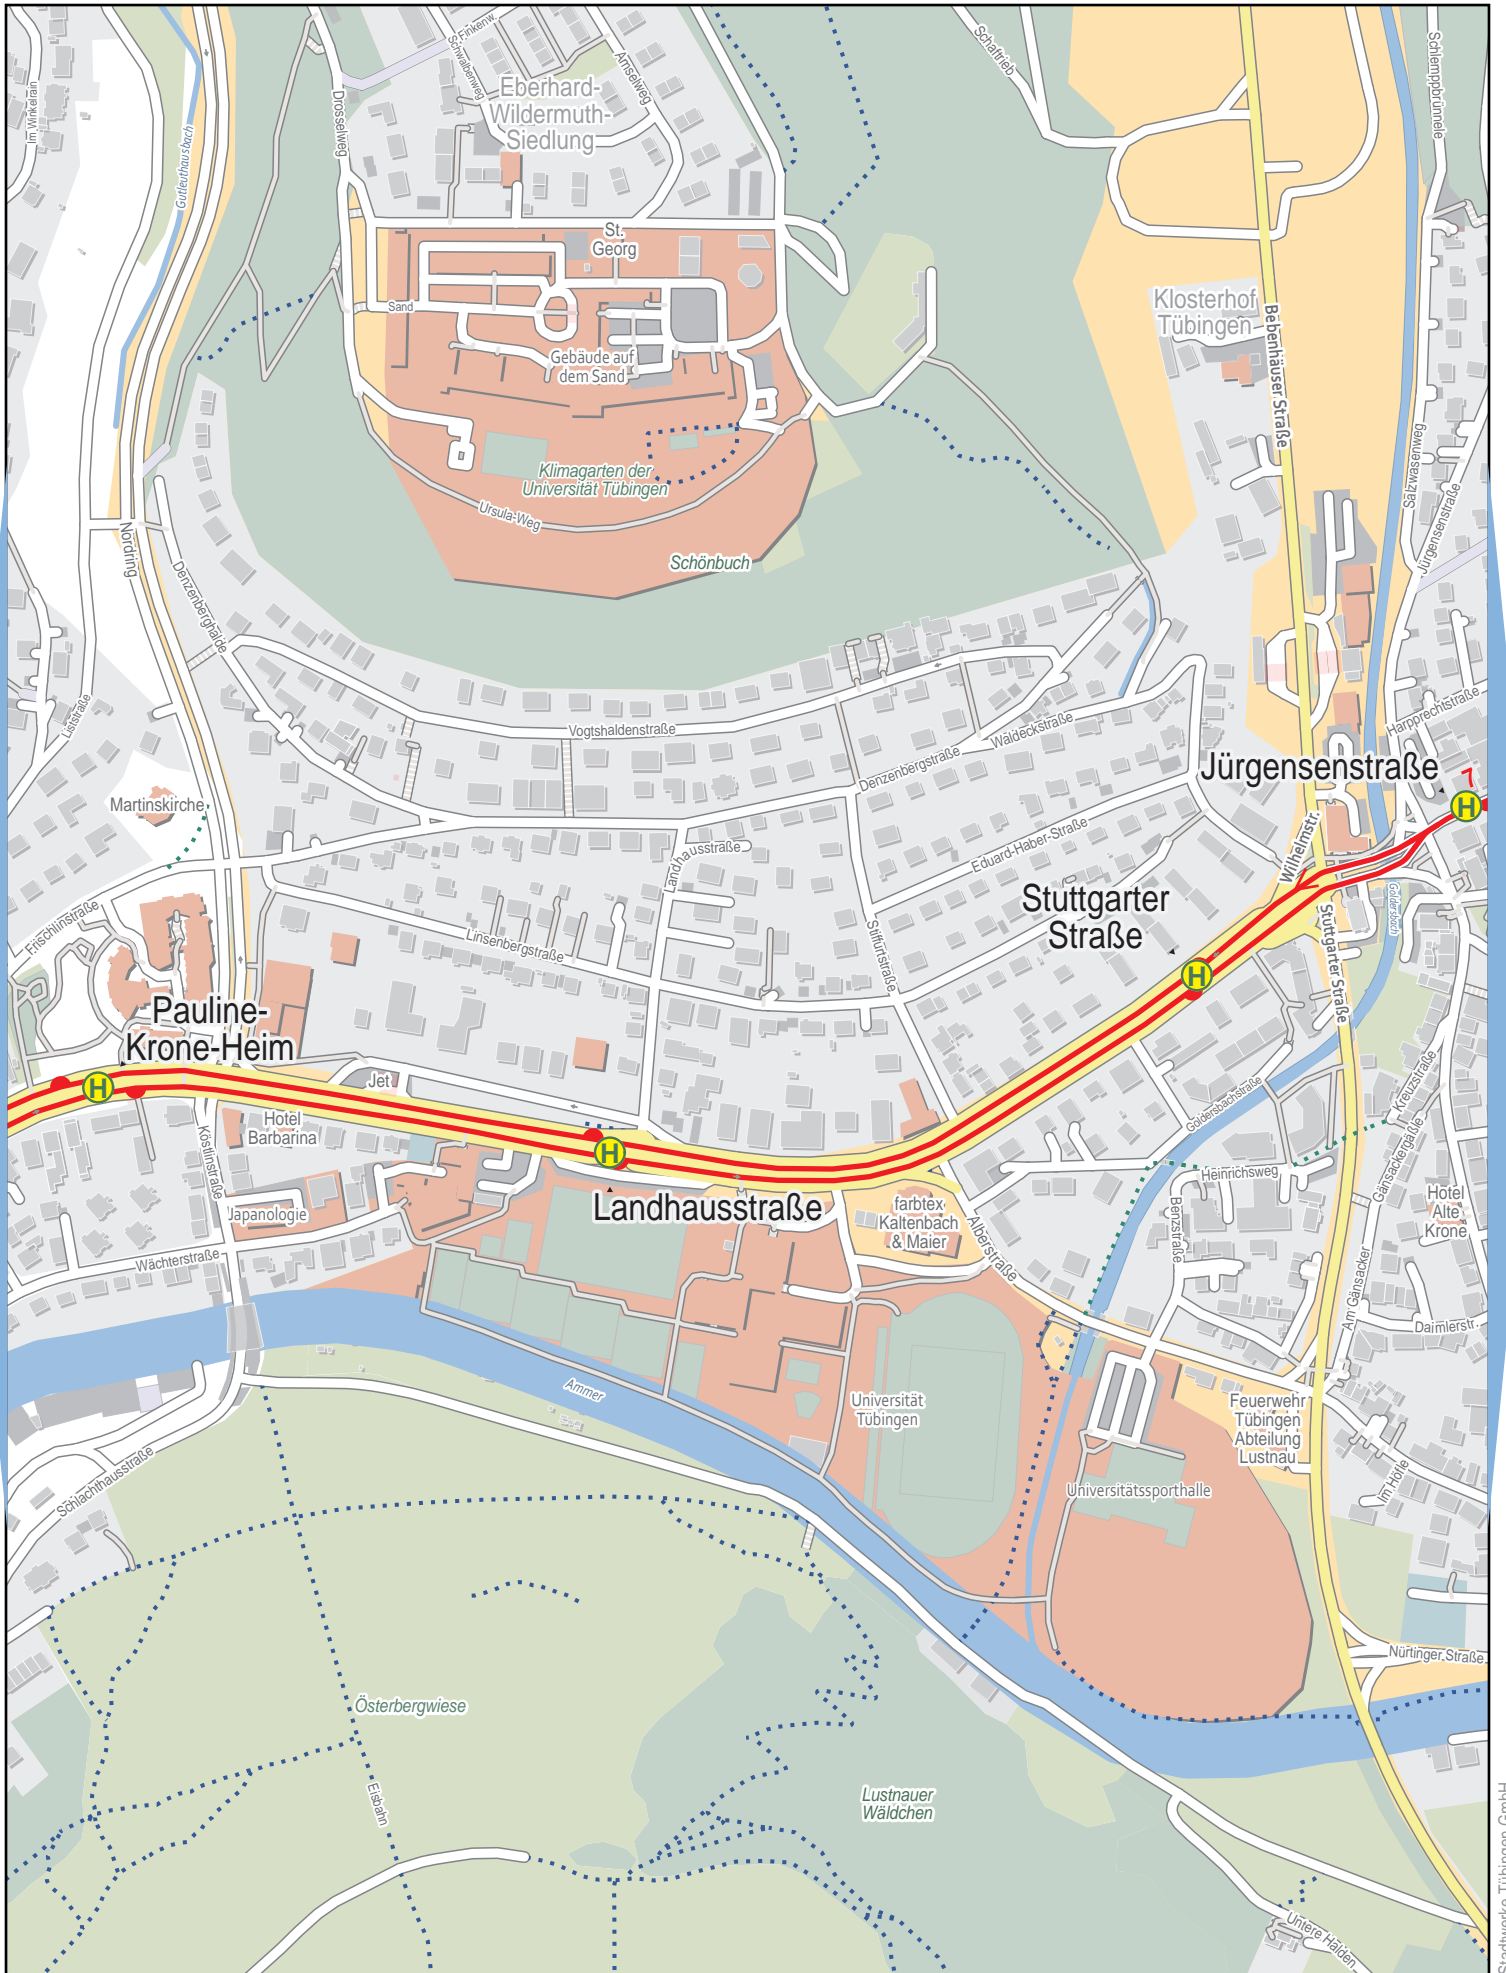

Linienvverlaufsplan - SWT - Linie 7

Linienverlaufsplan - SWT - Linie 7

Linienverlaufsplan - SWT - Linie 7

125 m 250 m 375 m 500 m

Linienverlaufsplan - SWT - Linie 7

125 m 250 m 375 m 500 m

Linienverlaufsplan - SWT - Linie 7

125 m 250 m 375 m 500 m

© OpenStreetMap-Mitwirkende

Linienverlaufsplan - SWT - Linie 7

Linienverlaufsplan - SWT - Linie 7

125 m 250 m 375 m 500 m

Linienverlaufsplan - SWT - Linie 7