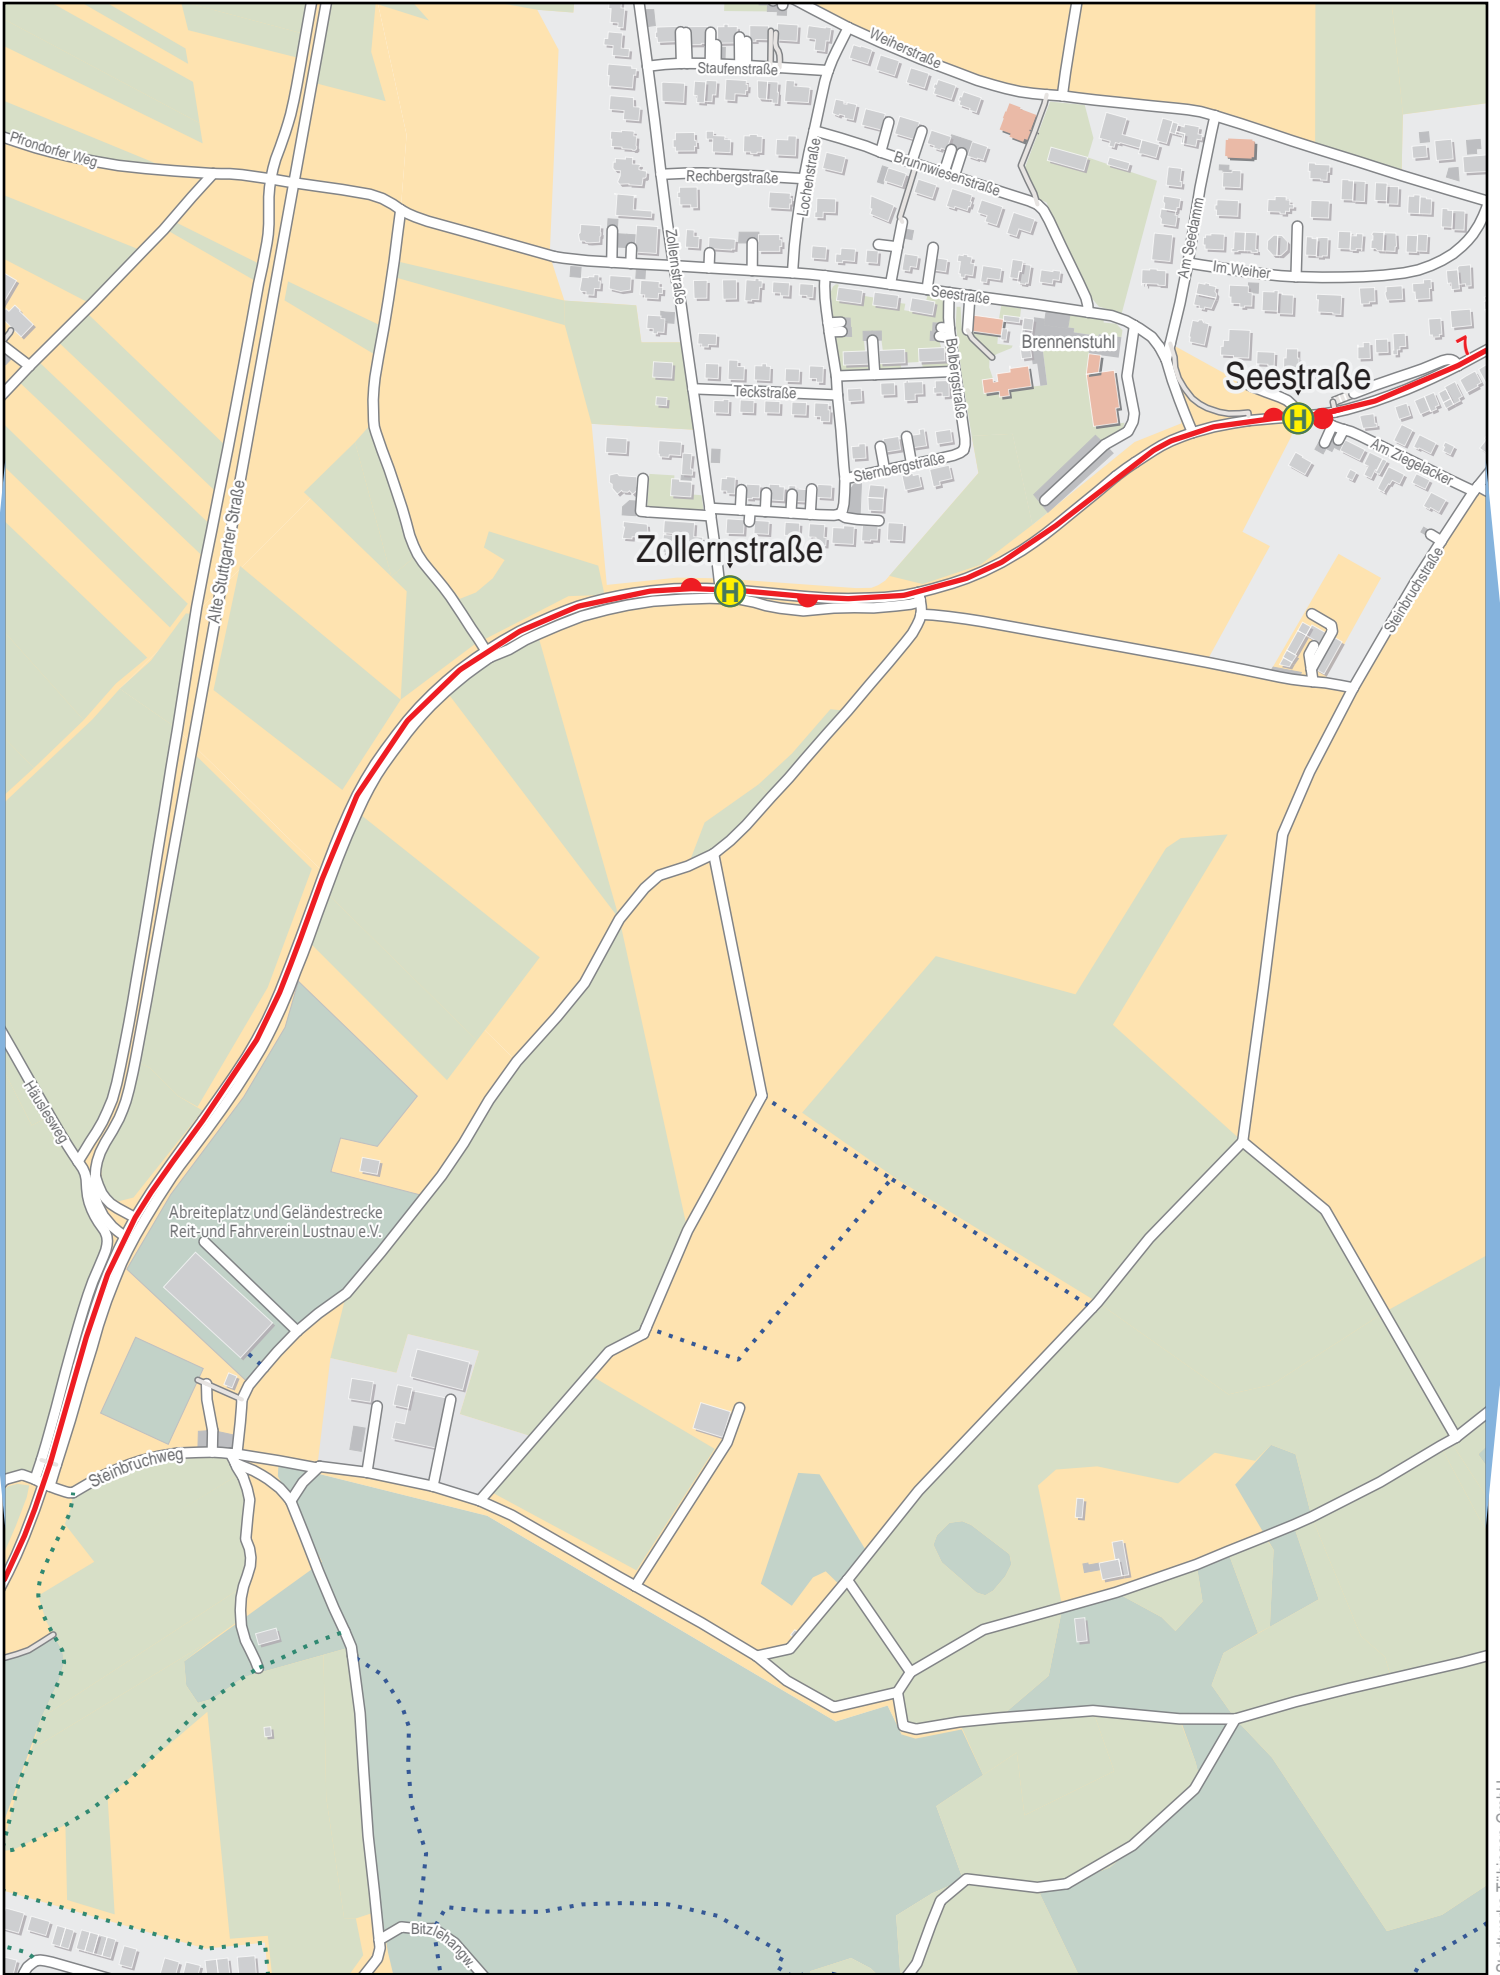

Linienvverlaufsplan - SWT - Linie 7

Linienverlaufsplan - SWT - Linie 7

Linienverlaufsplan - SWT - Linie 7

125 m 250 m 375 m 500 m

Linienverlaufsplan - SWT - Linie 7

125 m 250 m 375 m 500 m

Linienverlaufsplan - SWT - Linie 7

125 m 250 m 375 m 500 m

© OpenStreetMap-Mitwirkende

Linienverlaufsplan - SWT - Linie 7

Linienverlaufsplan - SWT - Linie 7

125 m 250 m 375 m 500 m

Linienverlaufsplan - SWT - Linie 7