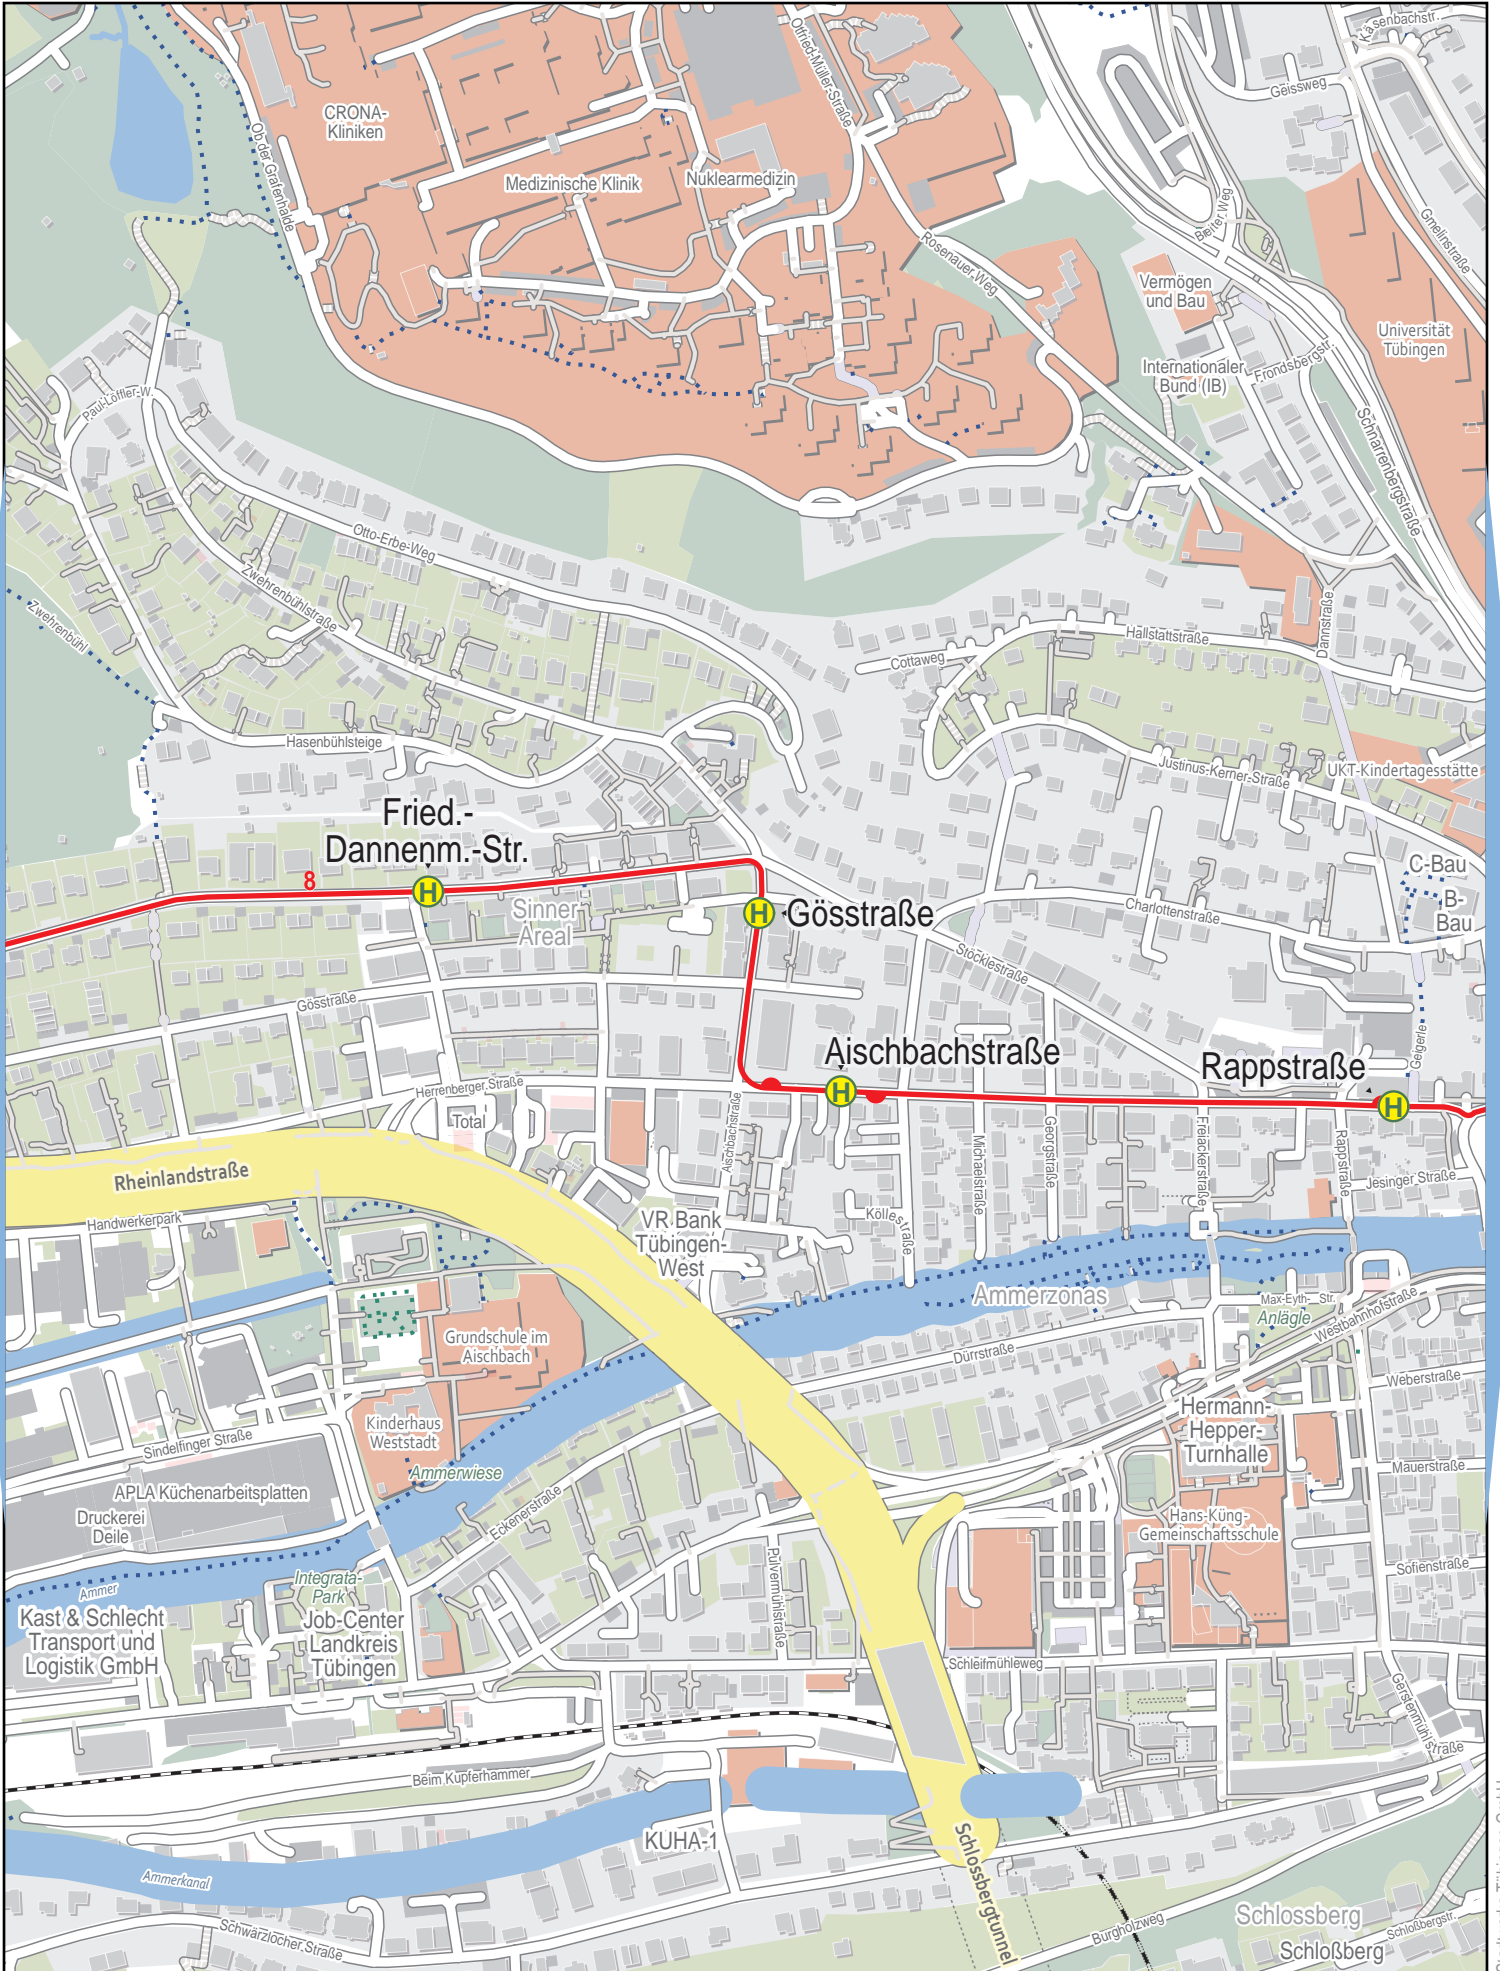

Linienvverlaufplan - SWT - Linie 8

Linienverlaufsplan - SWT - Linie 8

125 m 250 m 375 m 500 m

© OpenStreetMap-Mitwirkende

Linienverlaufsplan - SWT - Linie 8

Linienverlaufsplan - SWT - Linie 8

125 m 250 m 375 m 500 m

Linienverlaufsplan - SWT - Linie 8

Linienverlaufsplan - SWT - Linie 8

125 m 250 m 375 m 500 m

Linienverlaufsplan - SWT - Linie 8

125 m 250 m 375 m 500 m