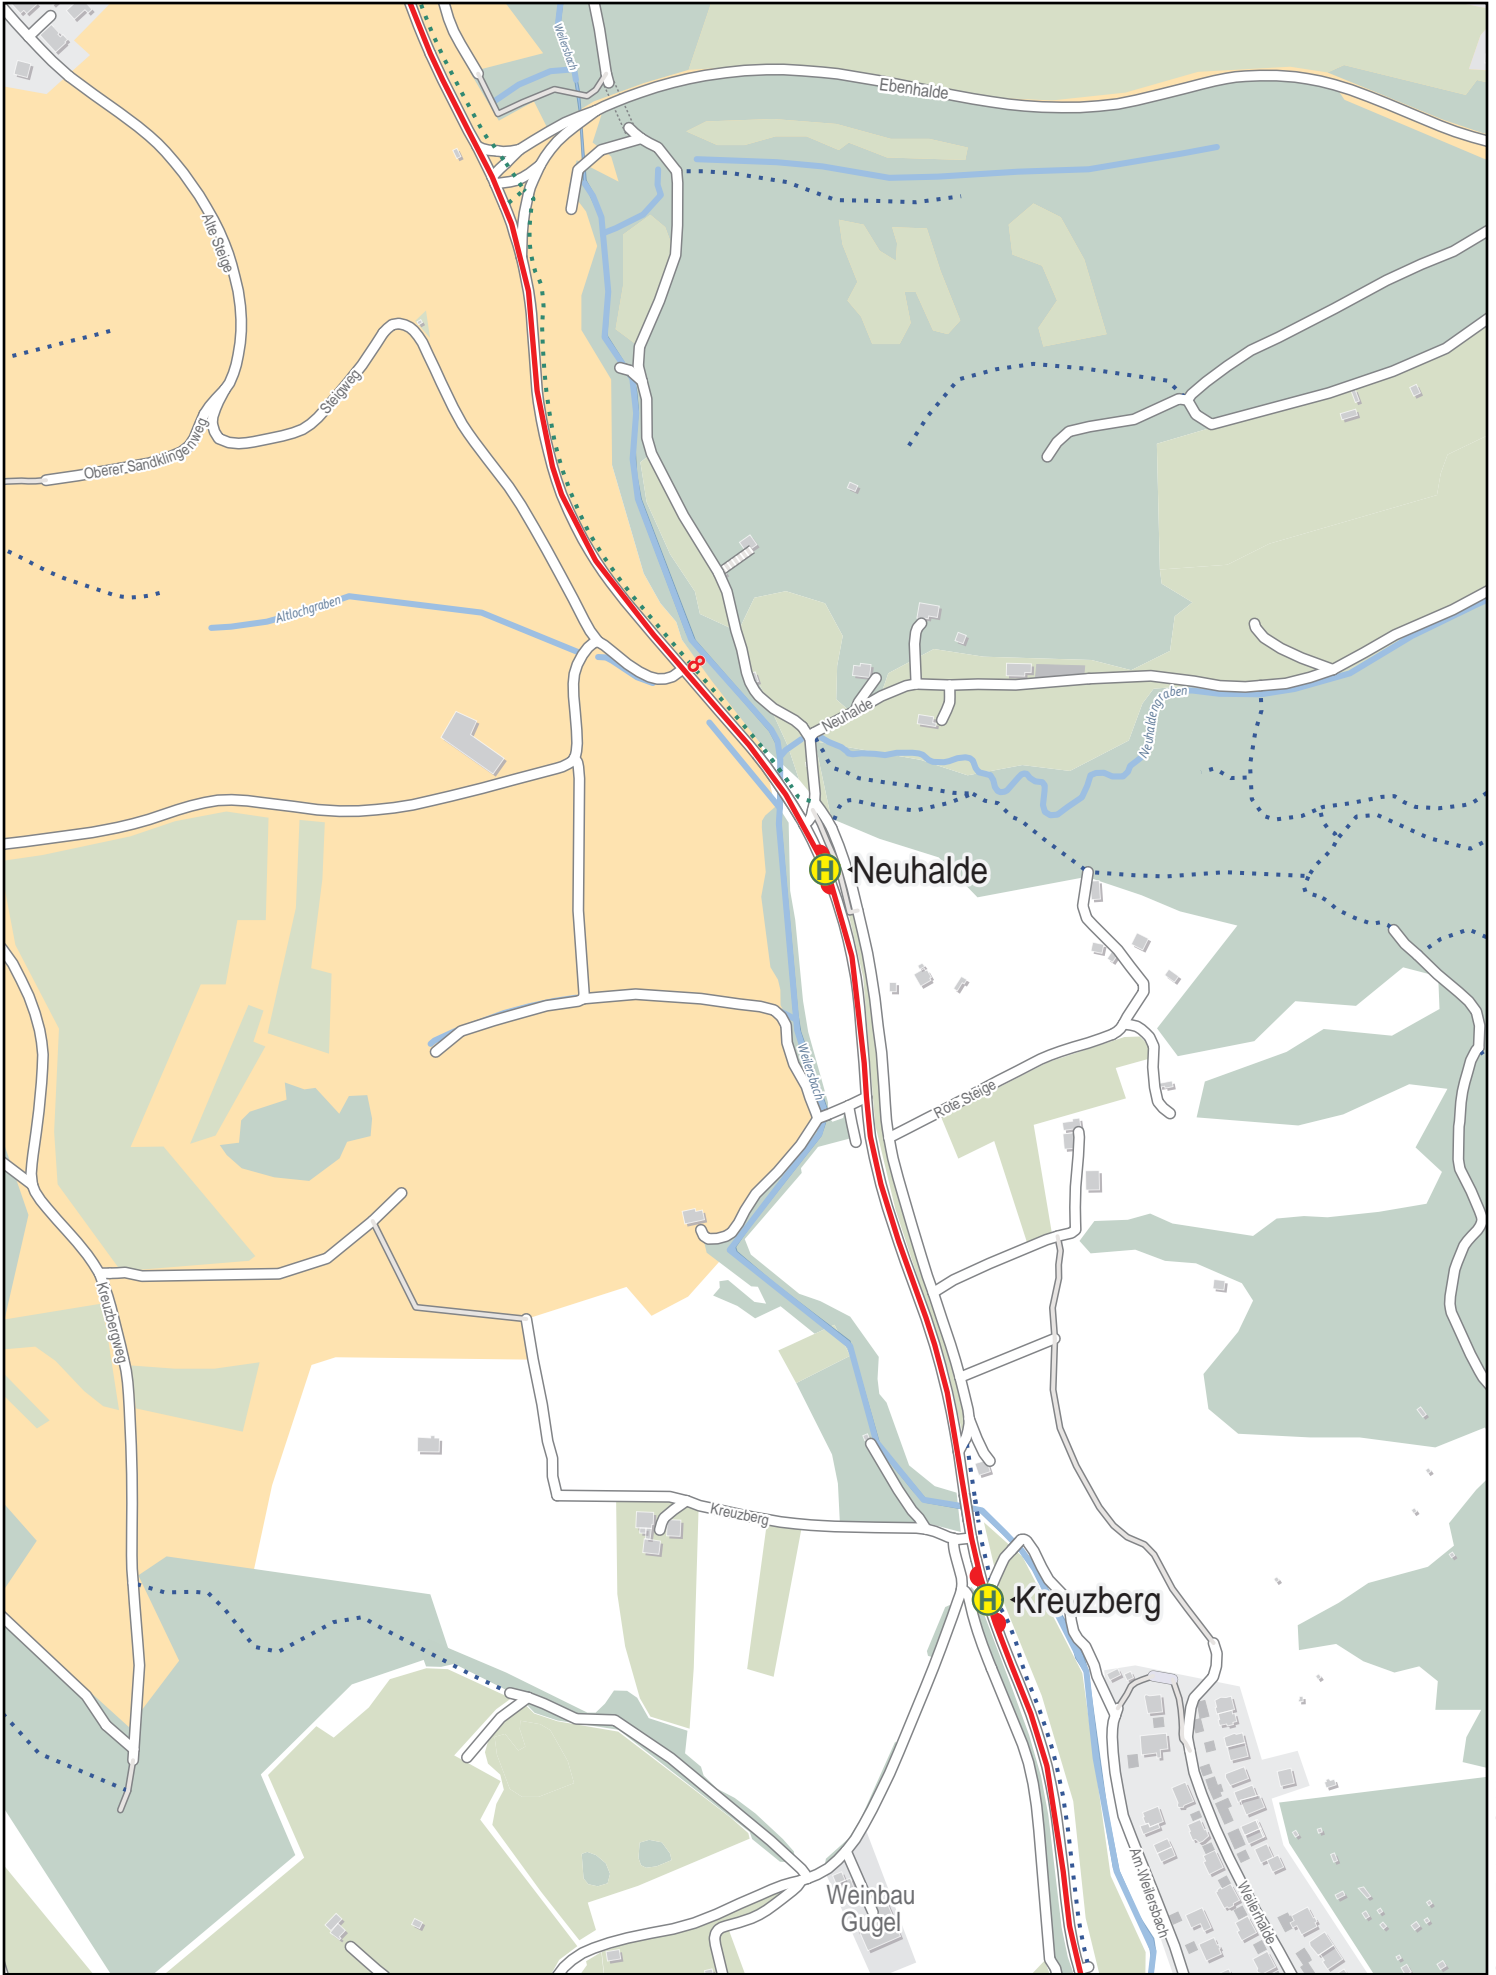

Linienvverlaufplan - SWT - Linie 8

Linienverlaufsplan - SWT - Linie 8

125 m 250 m 375 m 500 m

© OpenStreetMap-Mitwirkende

Linienverlaufsplan - SWT - Linie 8

Linienverlaufsplan - SWT - Linie 8

125 m 250 m 375 m 500 m

Linienverlaufsplan - SWT - Linie 8

Linienverlaufsplan - SWT - Linie 8

125 m 250 m 375 m 500 m

Linienverlaufsplan - SWT - Linie 8

125 m 250 m 375 m 500 m