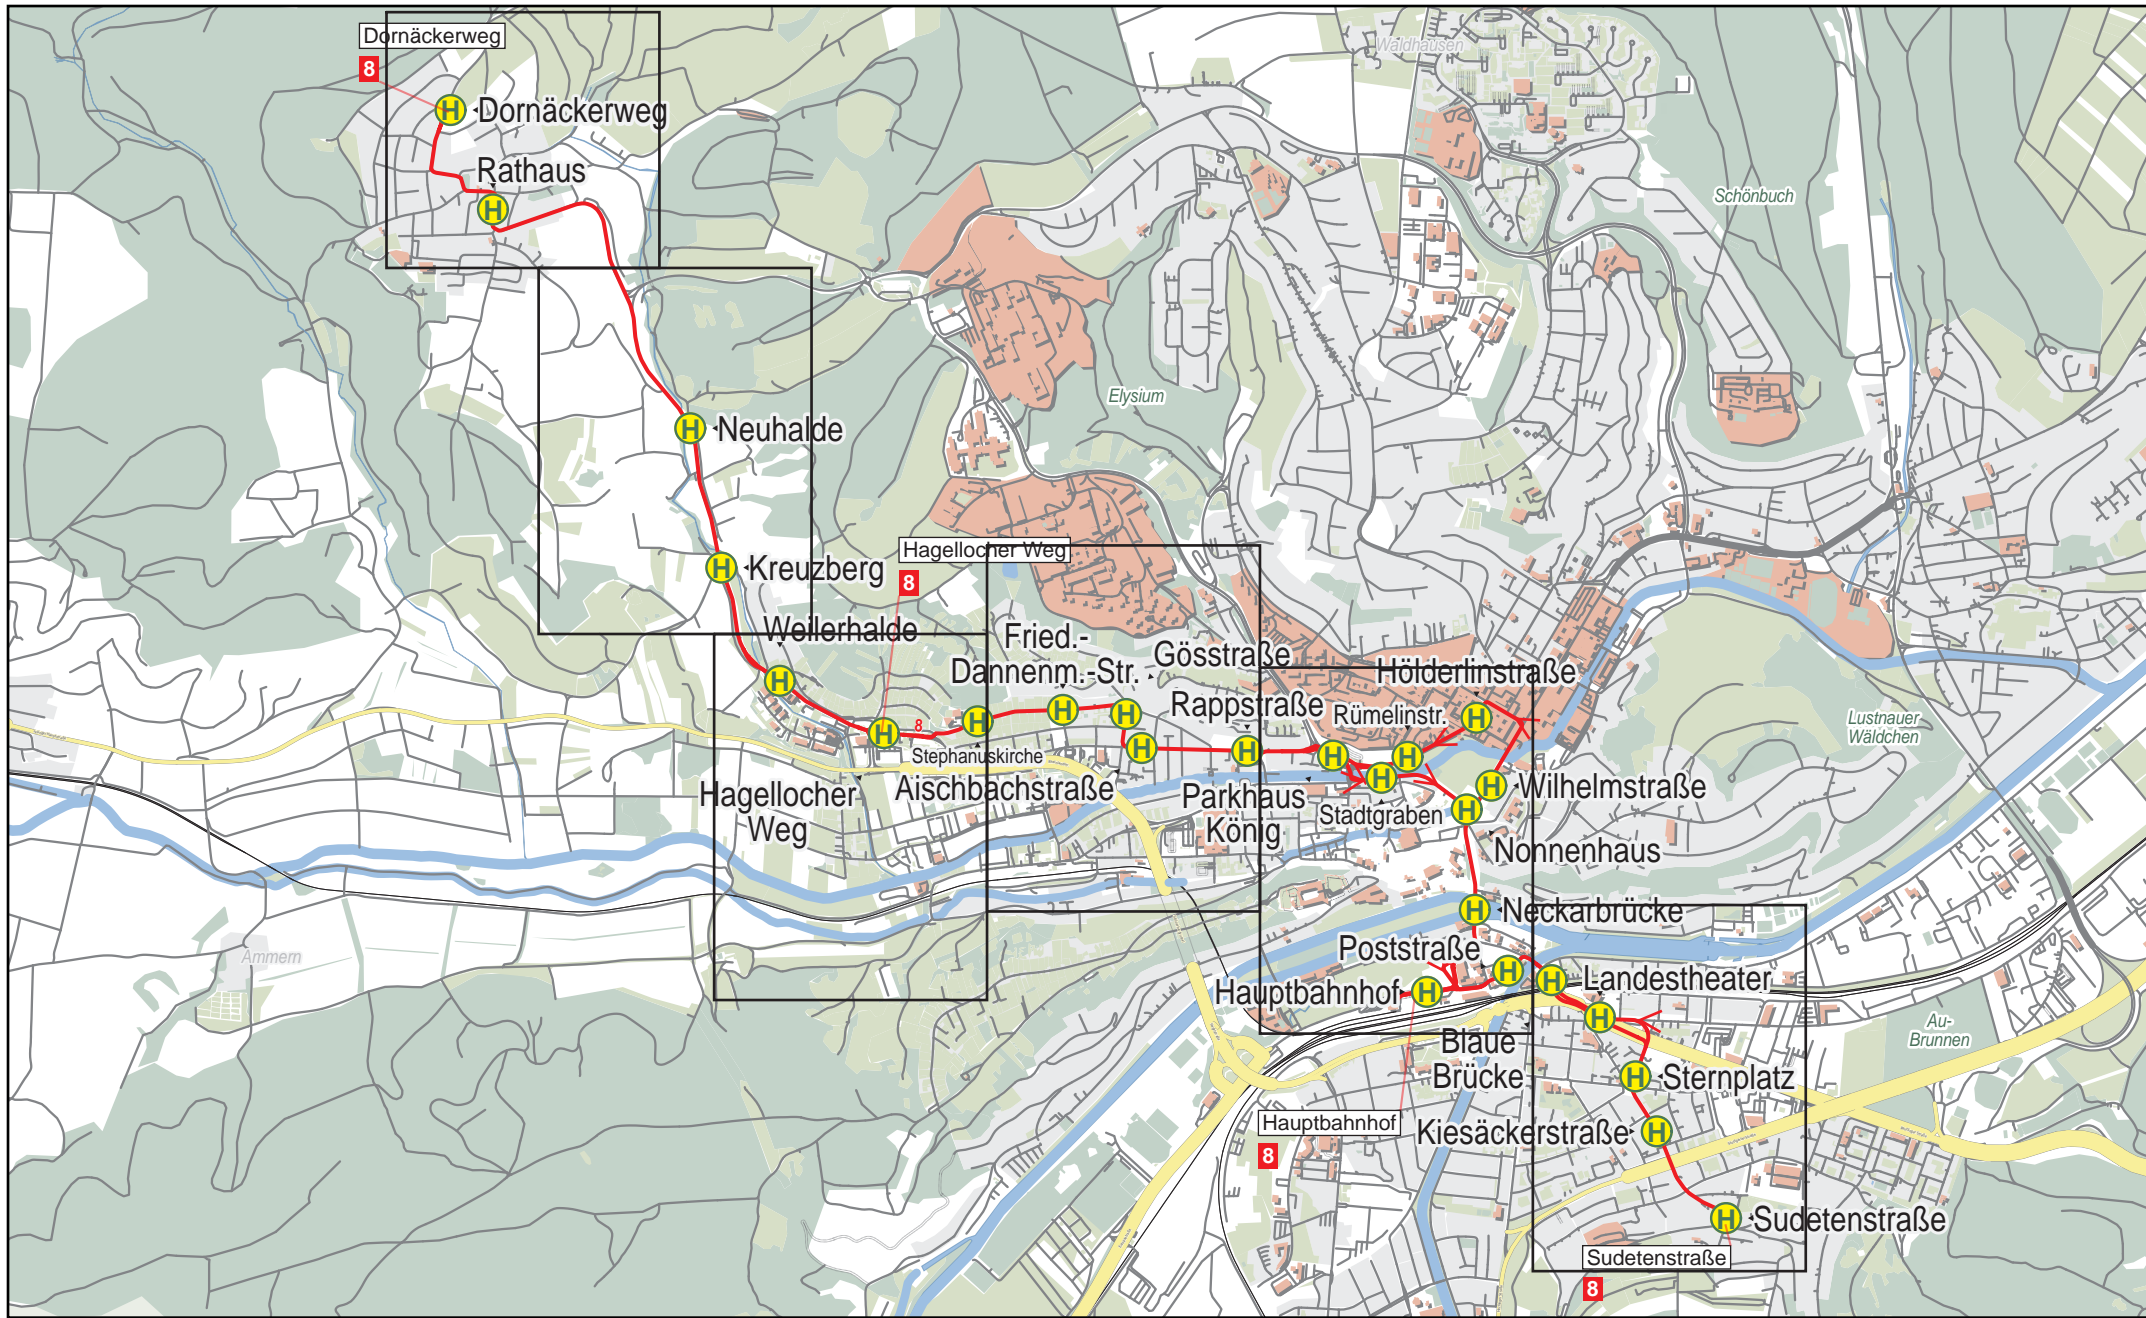

Linienvverlaufplan - SWT - Linie 8

Linienverlaufsplan - SWT - Linie 8

125 m 250 m 375 m 500 m

© OpenStreetMap-Mitwirkende

Linienverlaufsplan - SWT - Linie 8

Linienverlaufsplan - SWT - Linie 8

125 m 250 m 375 m 500 m

Linienverlaufsplan - SWT - Linie 8

Linienverlaufsplan - SWT - Linie 8

125 m 250 m 375 m 500 m

Linienverlaufsplan - SWT - Linie 8

125 m 250 m 375 m 500 m