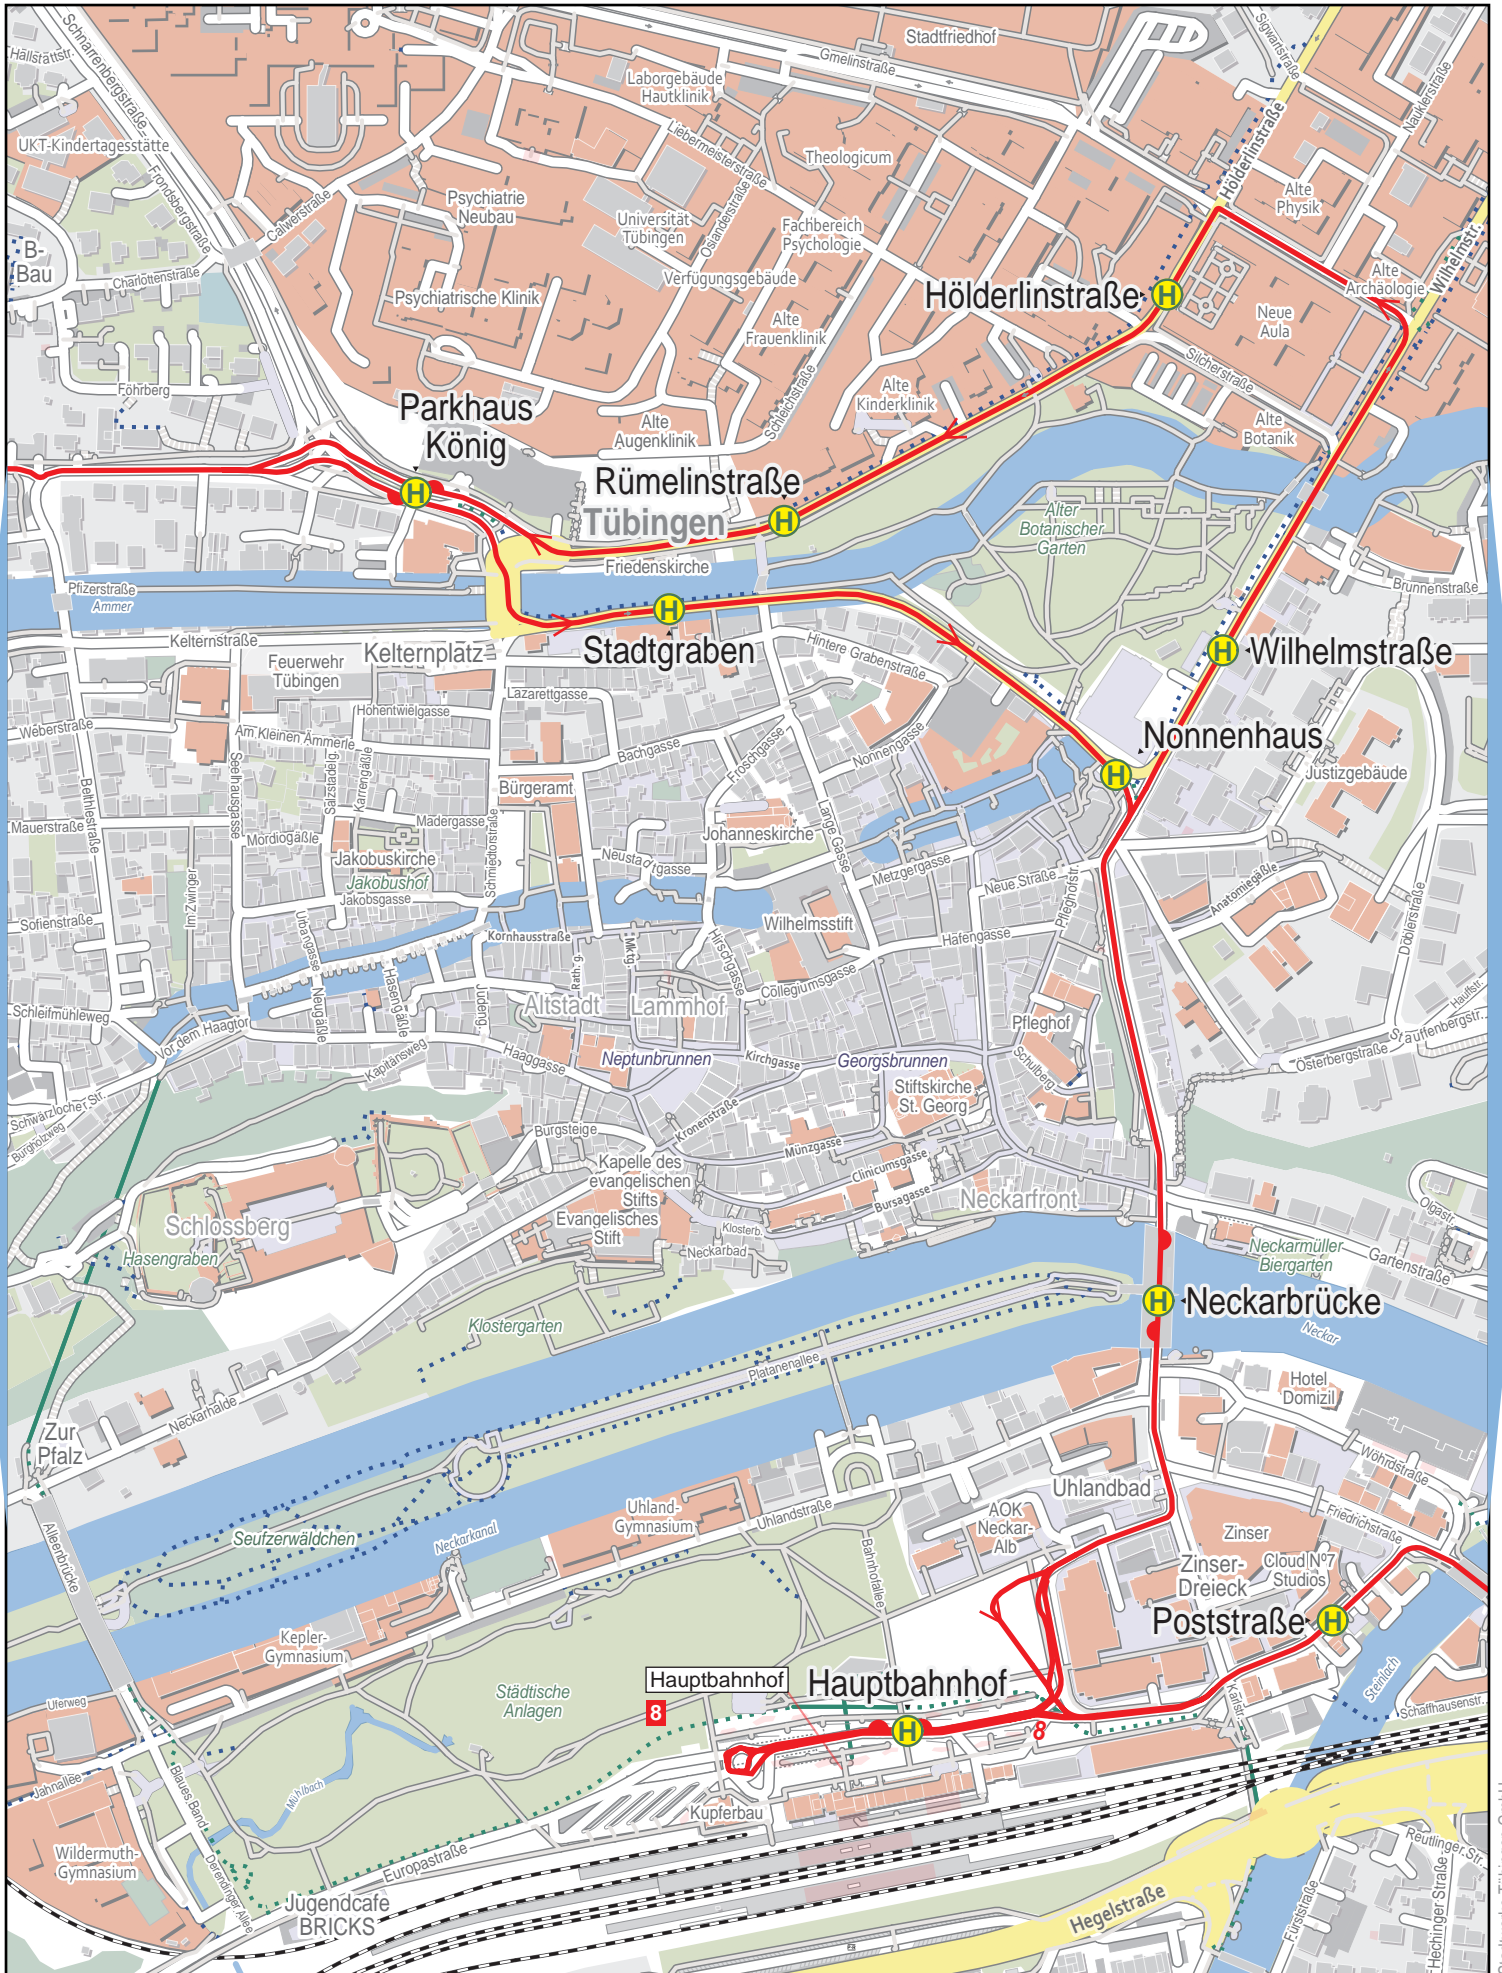

Linienvverlaufplan - SWT - Linie 8

Linienverlaufsplan - SWT - Linie 8

125 m 250 m 375 m 500 m

© OpenStreetMap-Mitwirkende

Linienverlaufsplan - SWT - Linie 8

Linienverlaufsplan - SWT - Linie 8

125 m 250 m 375 m 500 m

Linienverlaufsplan - SWT - Linie 8

Linienverlaufsplan - SWT - Linie 8

125 m 250 m 375 m 500 m

Linienverlaufsplan - SWT - Linie 8

125 m 250 m 375 m 500 m