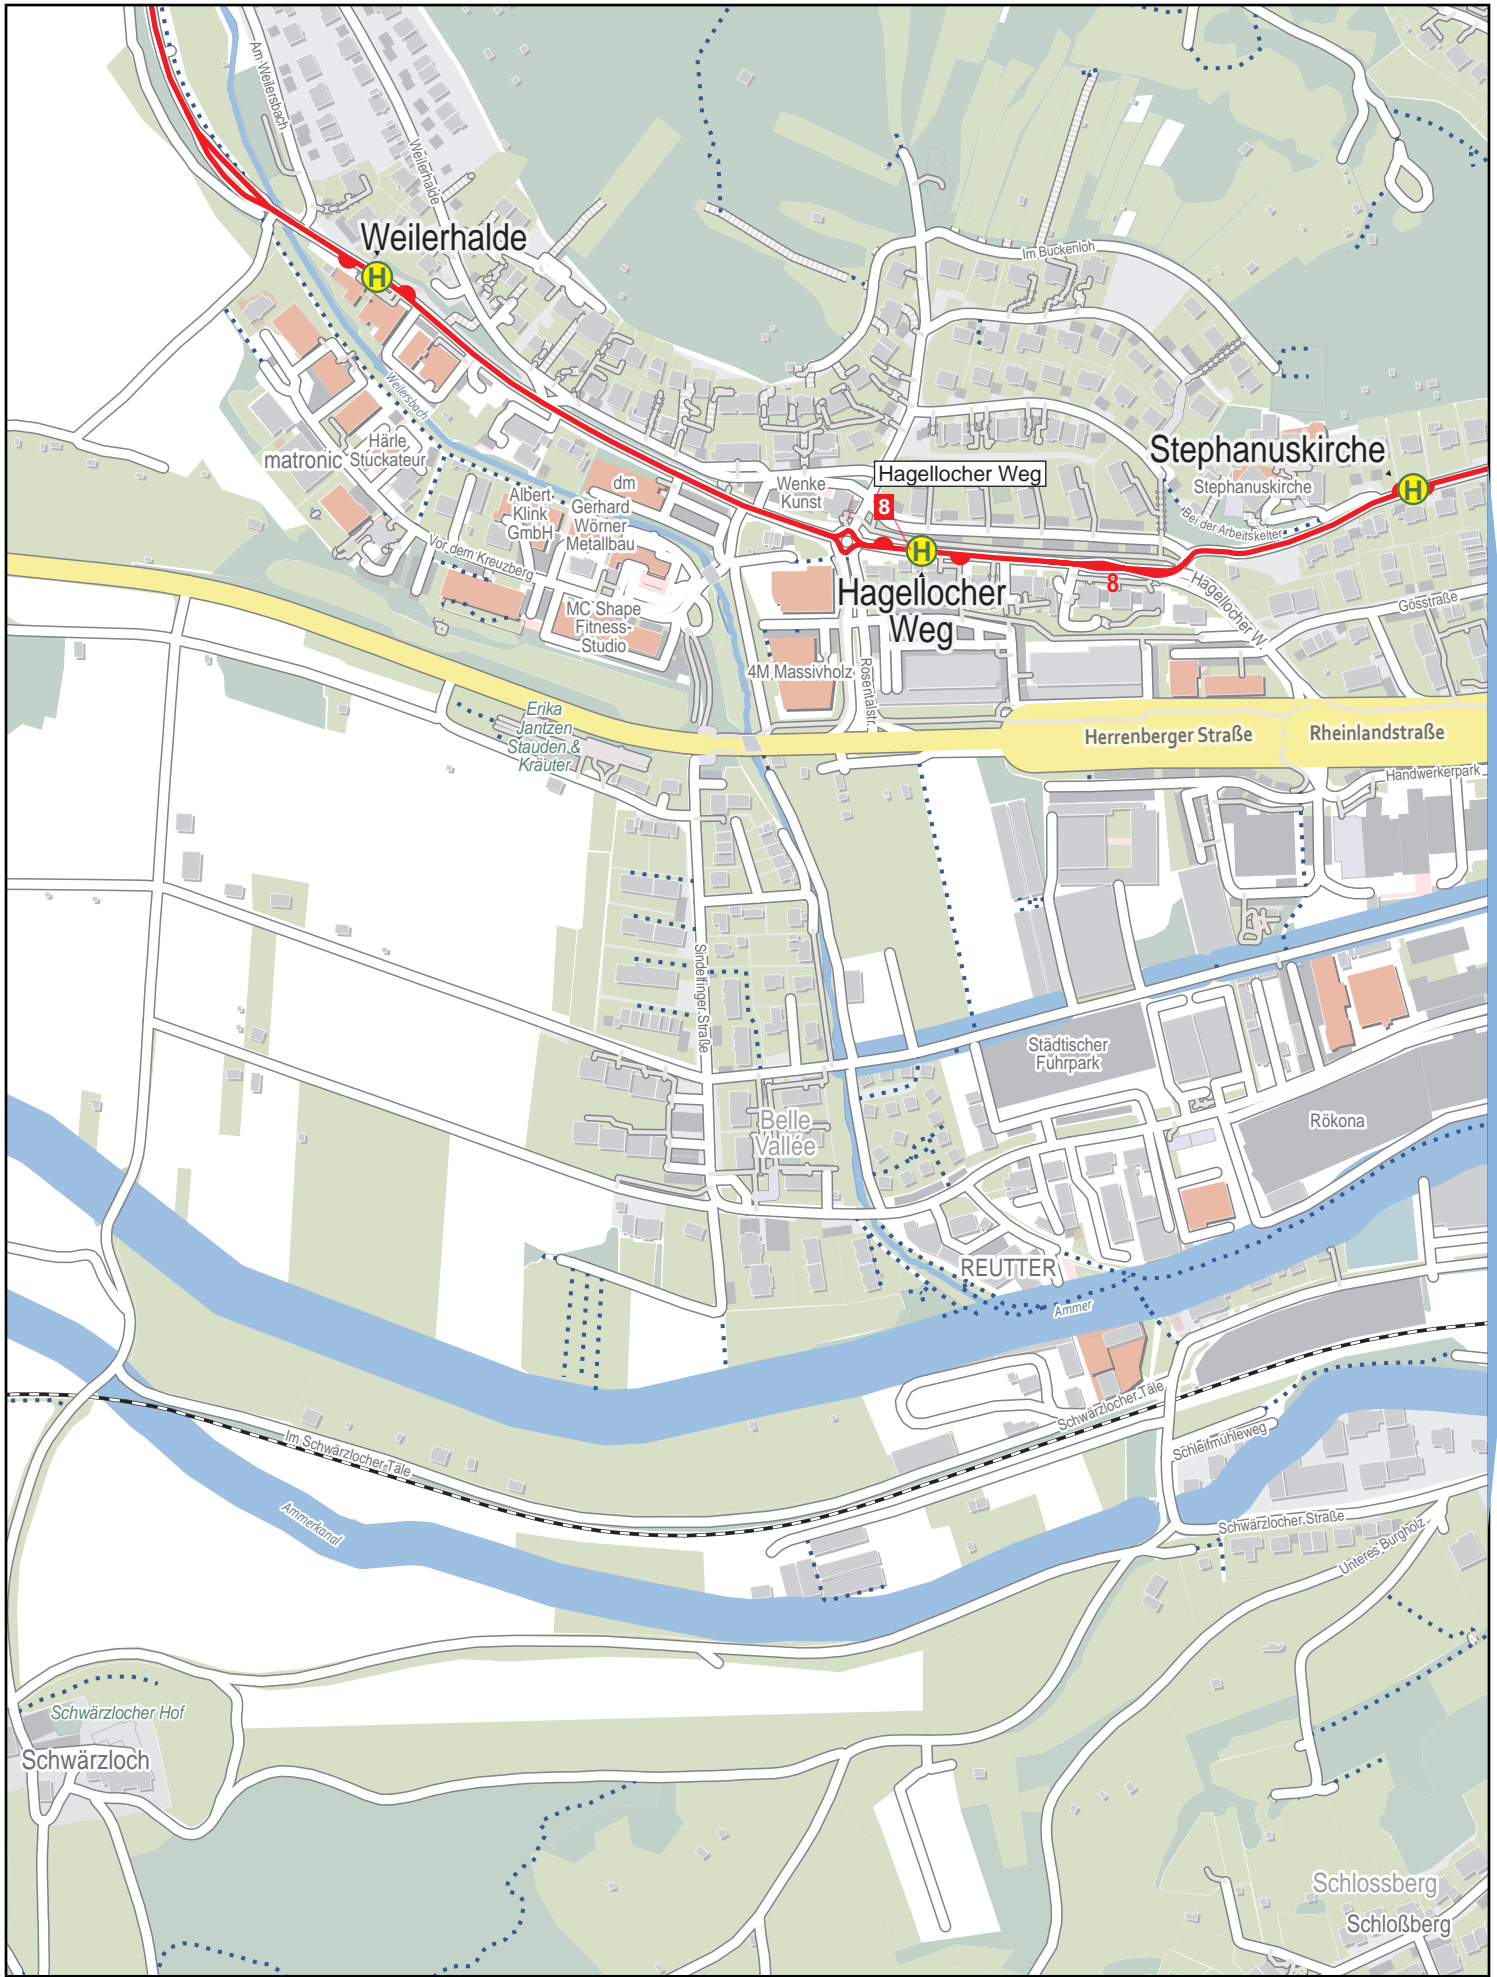

Linienvverlaufplan - SWT - Linie 8

Linienverlaufsplan - SWT - Linie 8

125 m 250 m 375 m 500 m

© OpenStreetMap-Mitwirkende

Linienverlaufsplan - SWT - Linie 8

Linienverlaufsplan - SWT - Linie 8

125 m 250 m 375 m 500 m

Linienverlaufsplan - SWT - Linie 8

Linienverlaufsplan - SWT - Linie 8

125 m 250 m 375 m 500 m

Linienverlaufsplan - SWT - Linie 8

125 m 250 m 375 m 500 m