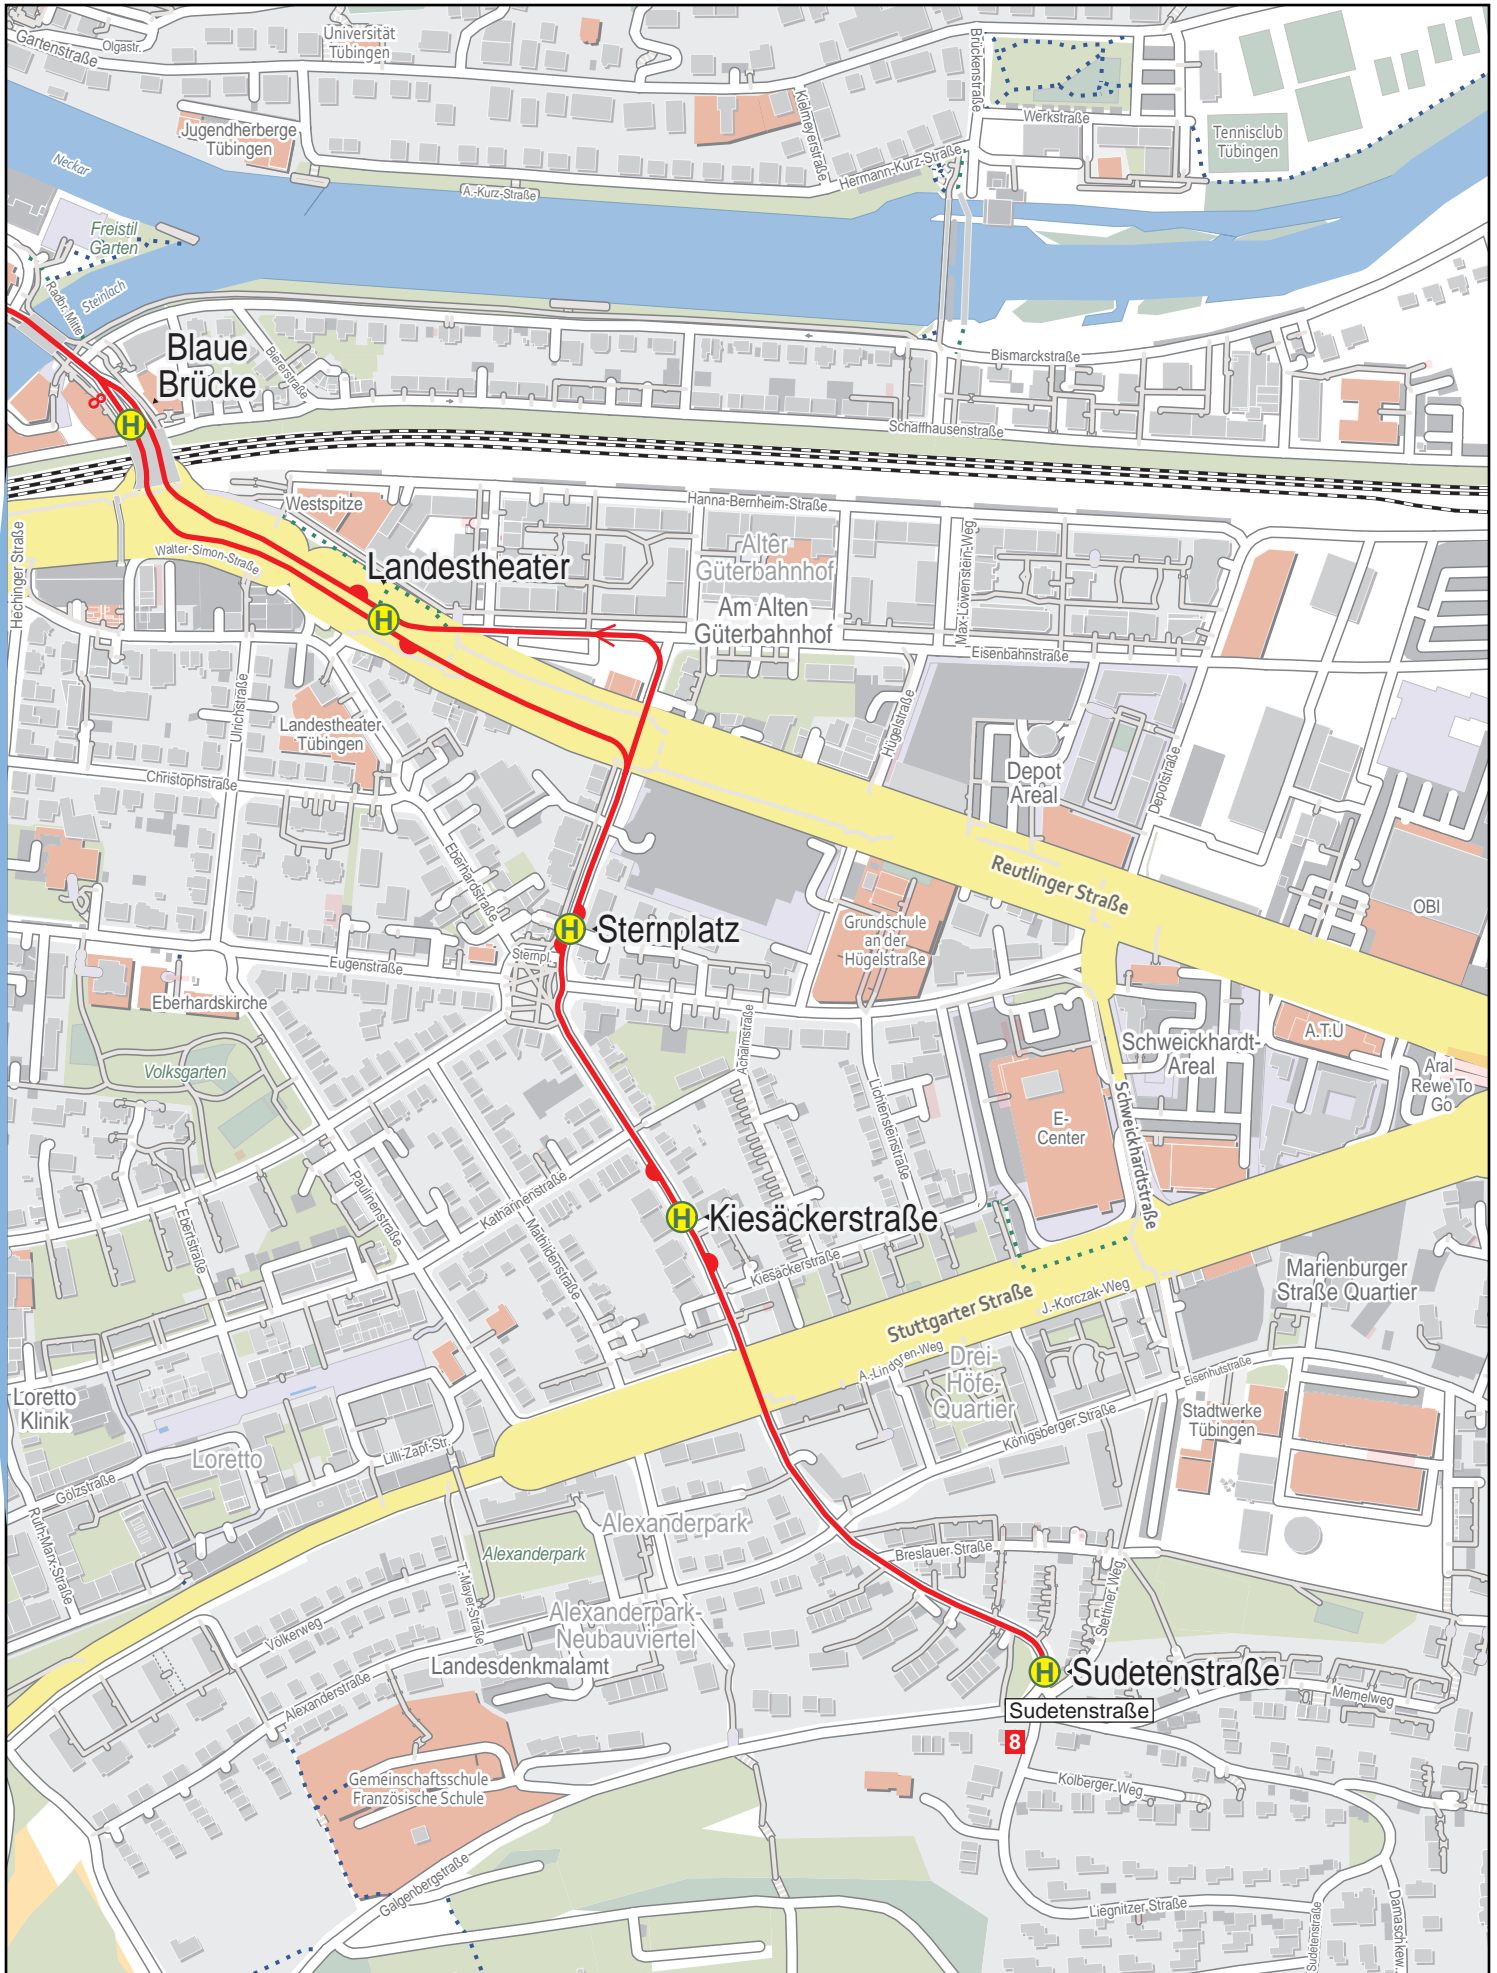

Linienvverlaufplan - SWT - Linie 8

Linienverlaufsplan - SWT - Linie 8

125 m 250 m 375 m 500 m

© OpenStreetMap-Mitwirkende

Linienverlaufsplan - SWT - Linie 8

Linienverlaufsplan - SWT - Linie 8

125 m 250 m 375 m 500 m

Linienverlaufsplan - SWT - Linie 8

Linienverlaufsplan - SWT - Linie 8

125 m 250 m 375 m 500 m

Linienverlaufsplan - SWT - Linie 8

125 m 250 m 375 m 500 m