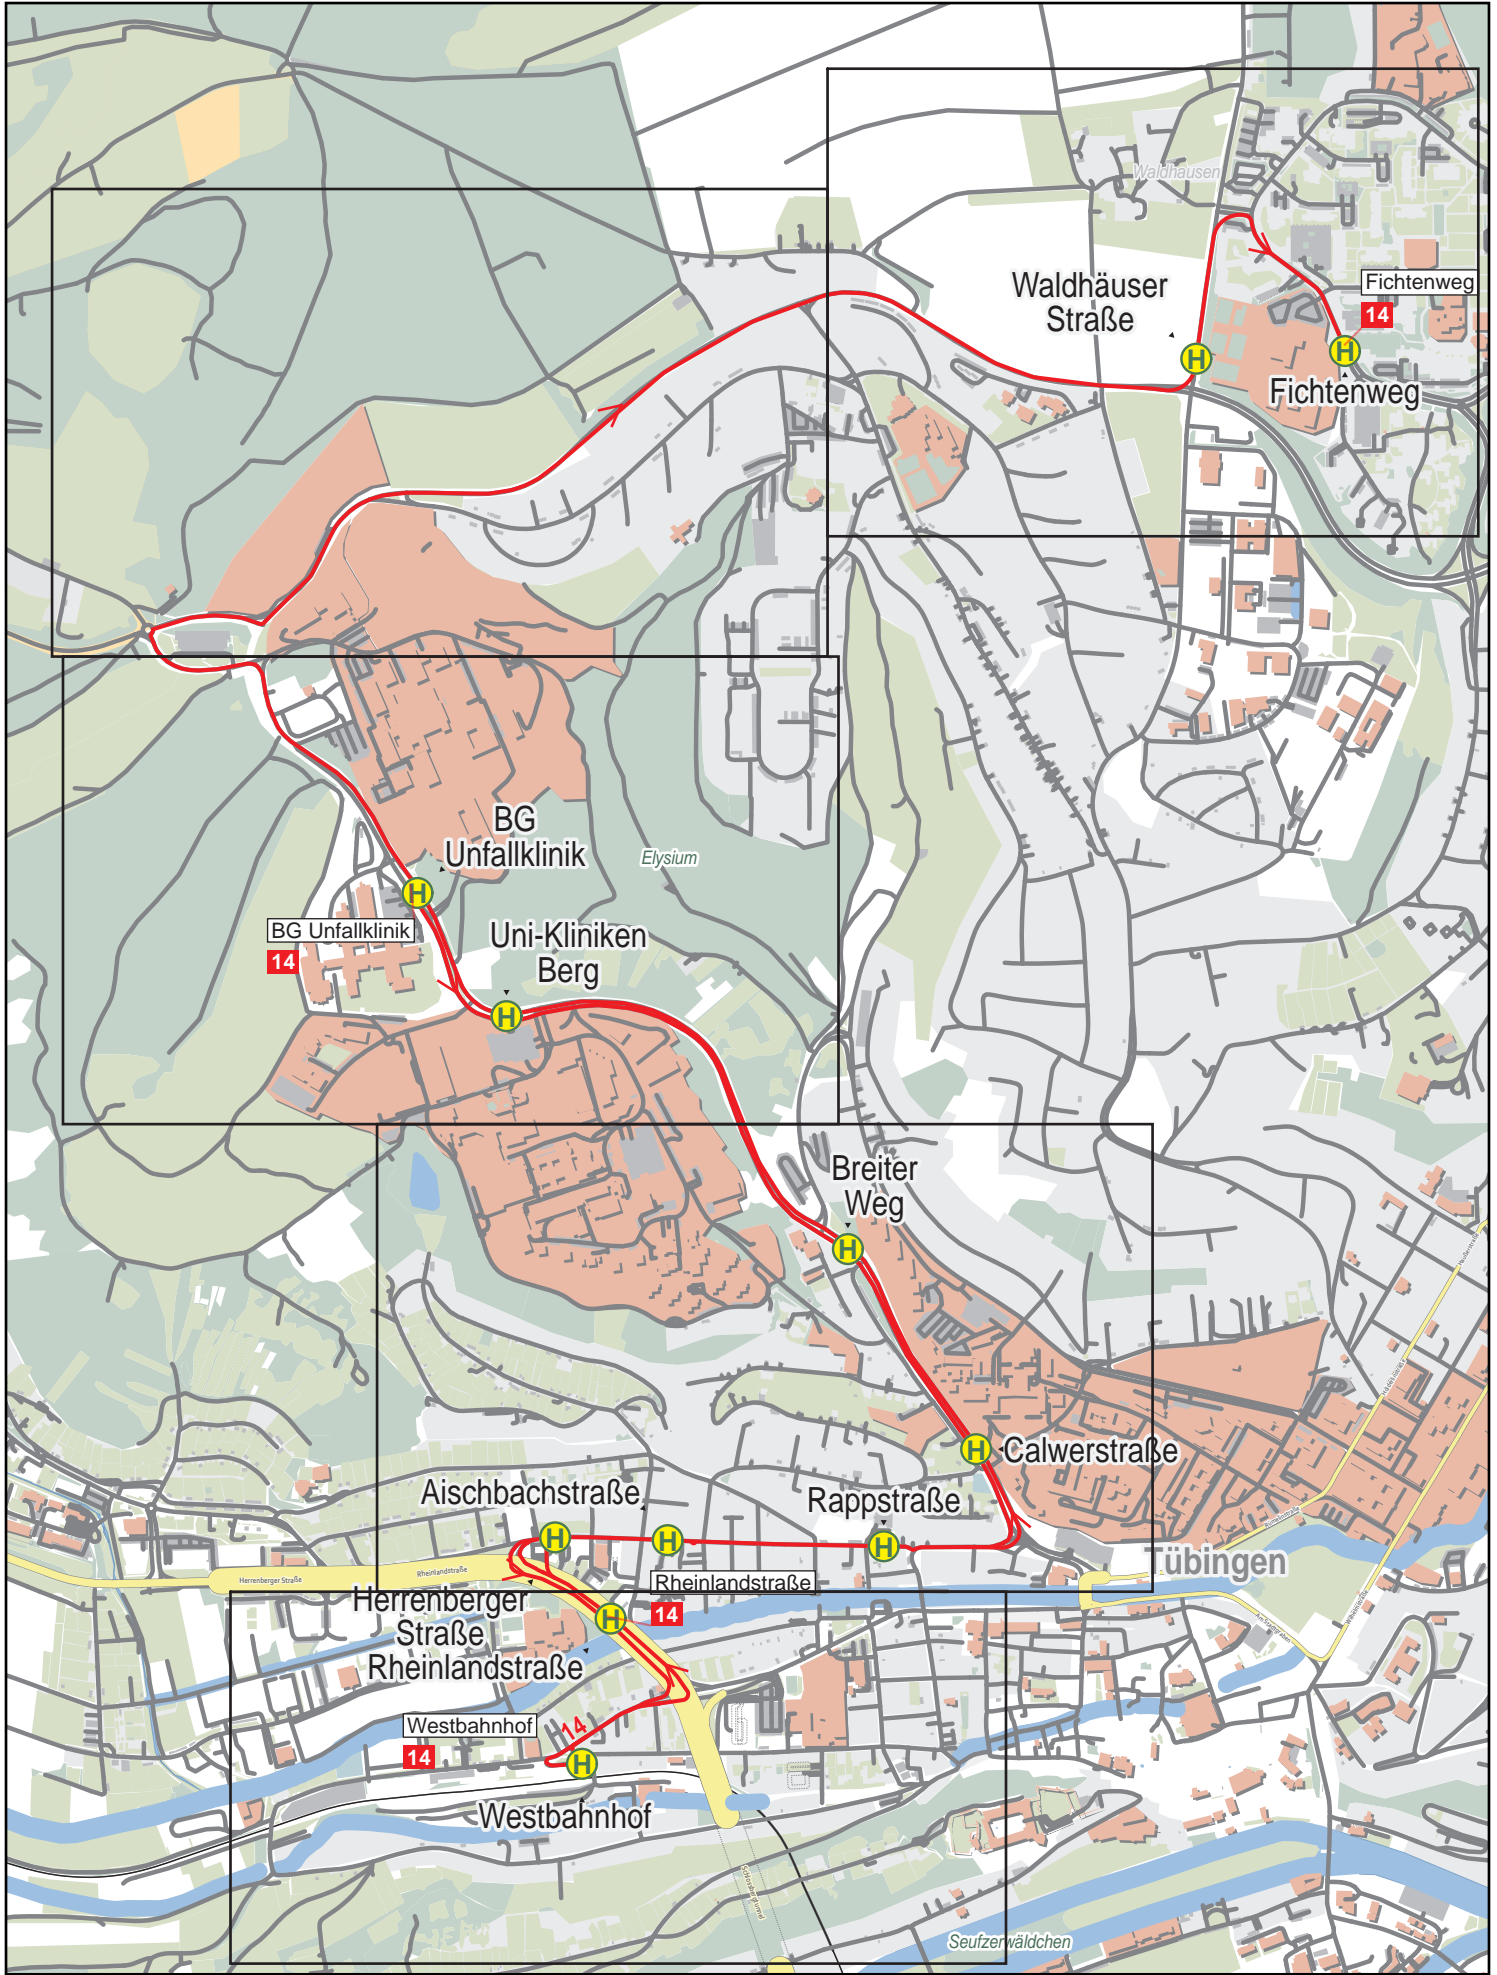

Linienverlaufsplan - SWT - Linie 14

250 m 500 m 750 m 1 km

© OpenStreetMap-Mitwirkende

Gültig von 10.12.2023 bis 7.12.2024

Linienverlaufsplan - SWT - Linie 14

Linienverlaufsplan - SWT - Linie 14

Linienverlaufsplan - SWT - Linie 14

Linienverlaufsplan - SWT - Linie 14

Linienverlaufsplan - SWT - Linie 14

Gültig von 10.12.2023 bis 7.12.2024