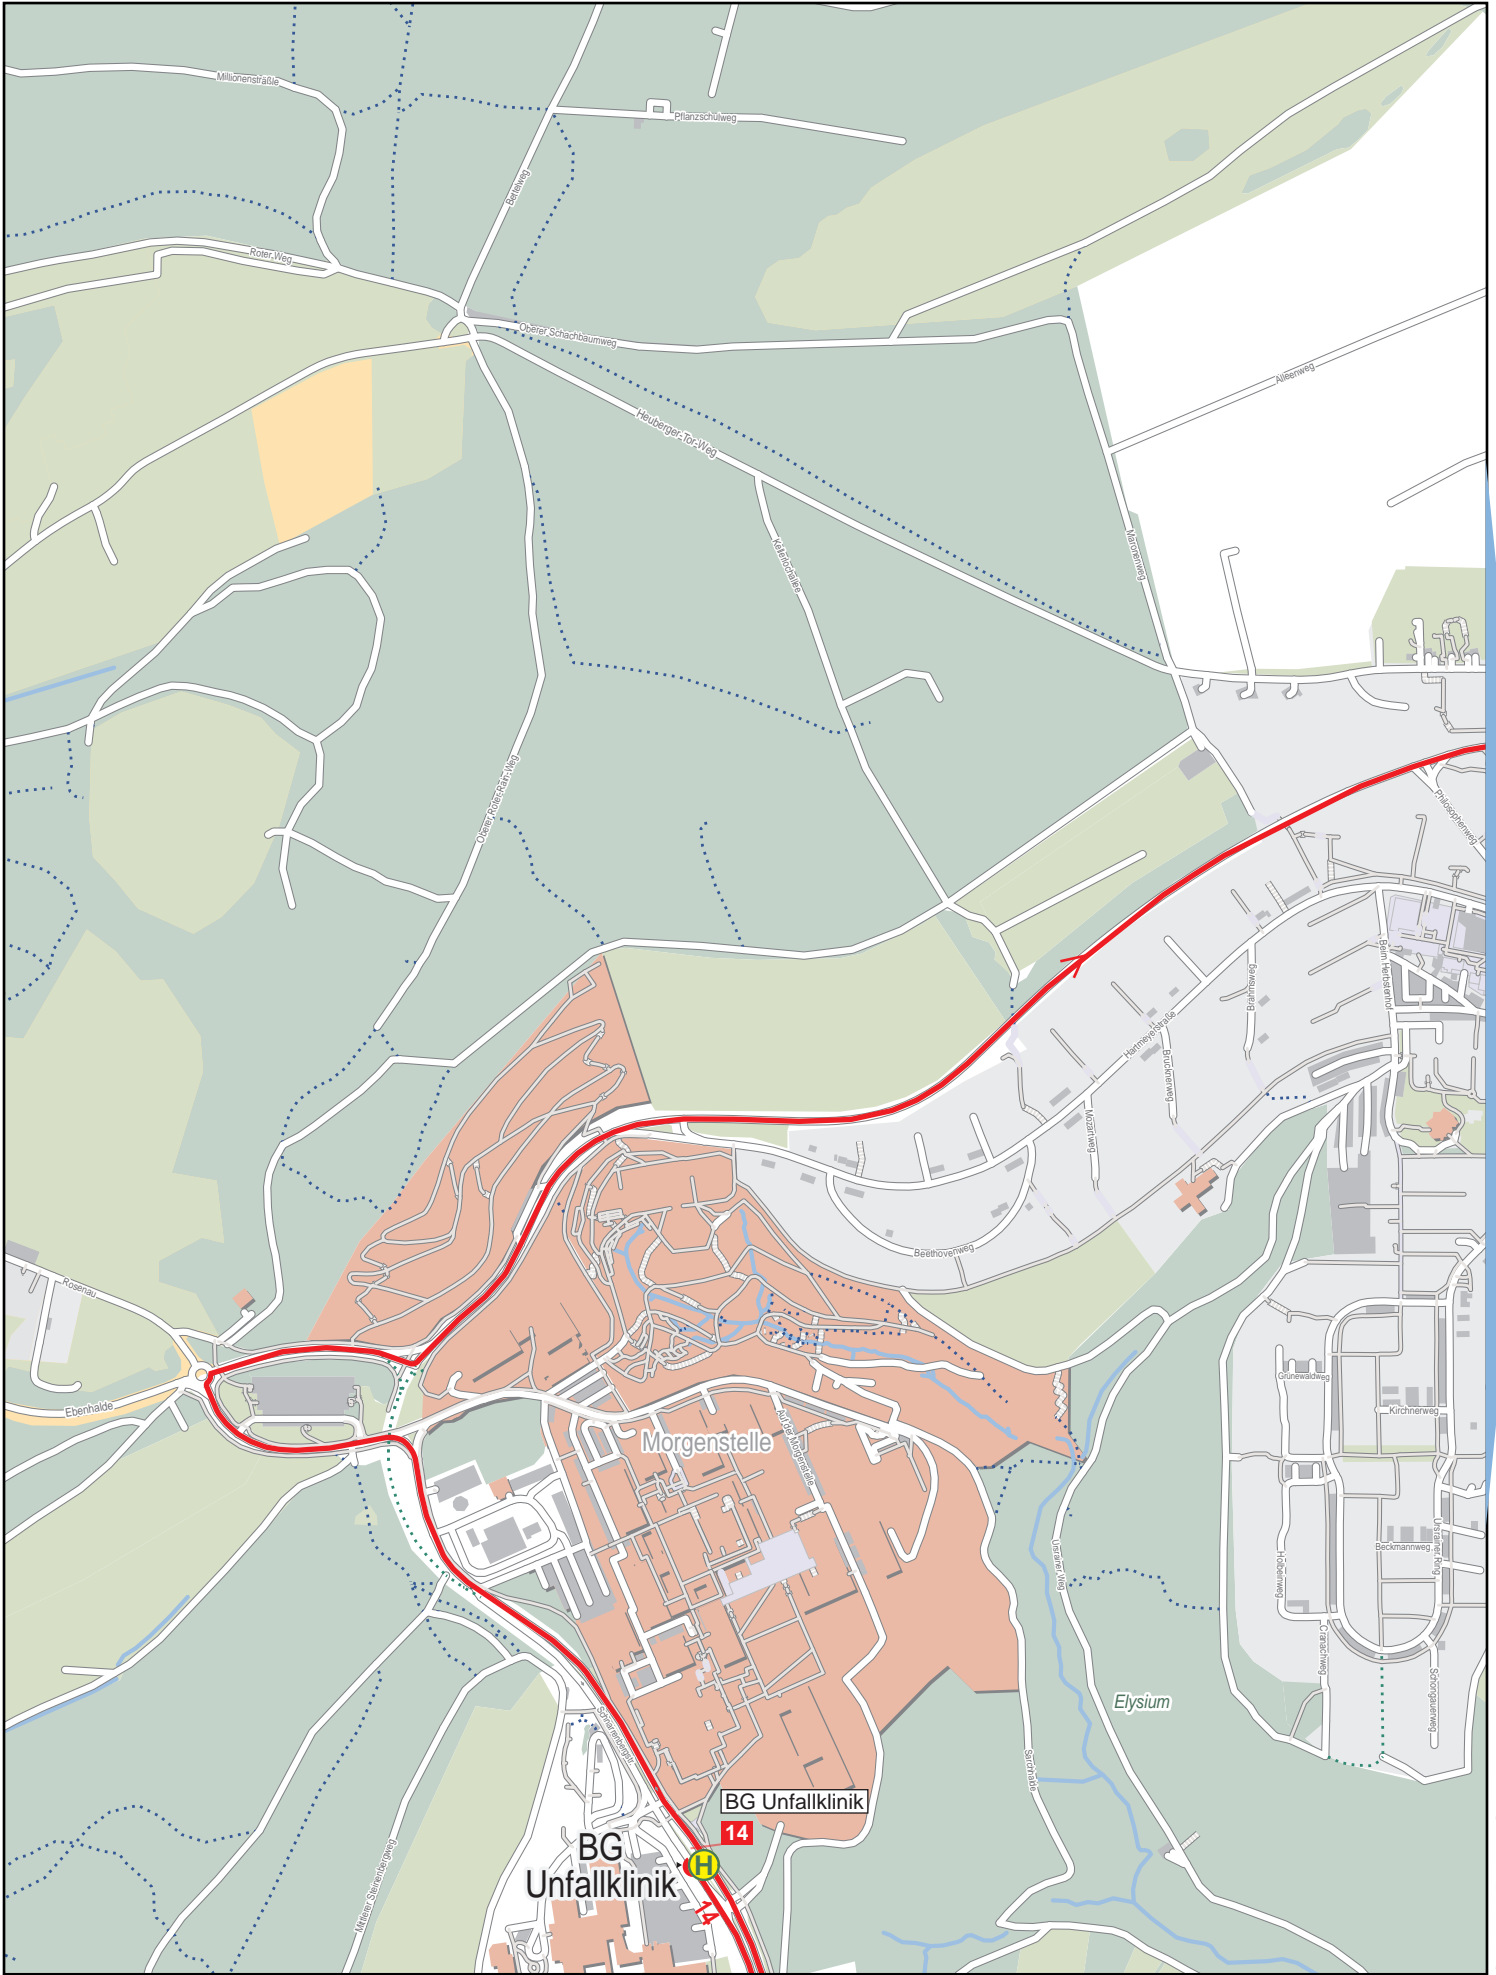

Linienverlaufsplan - SWT - Linie 14

250 m 500 m 750 m 1 km

© OpenStreetMap-Mitwirkende

Gültig von 10.12.2023 bis 7.12.2024

Linienverlaufsplan - SWT - Linie 14

Linienverlaufsplan - SWT - Linie 14

Linienverlaufsplan - SWT - Linie 14

Linienverlaufsplan - SWT - Linie 14

Linienverlaufsplan - SWT - Linie 14

Gültig von 10.12.2023 bis 7.12.2024