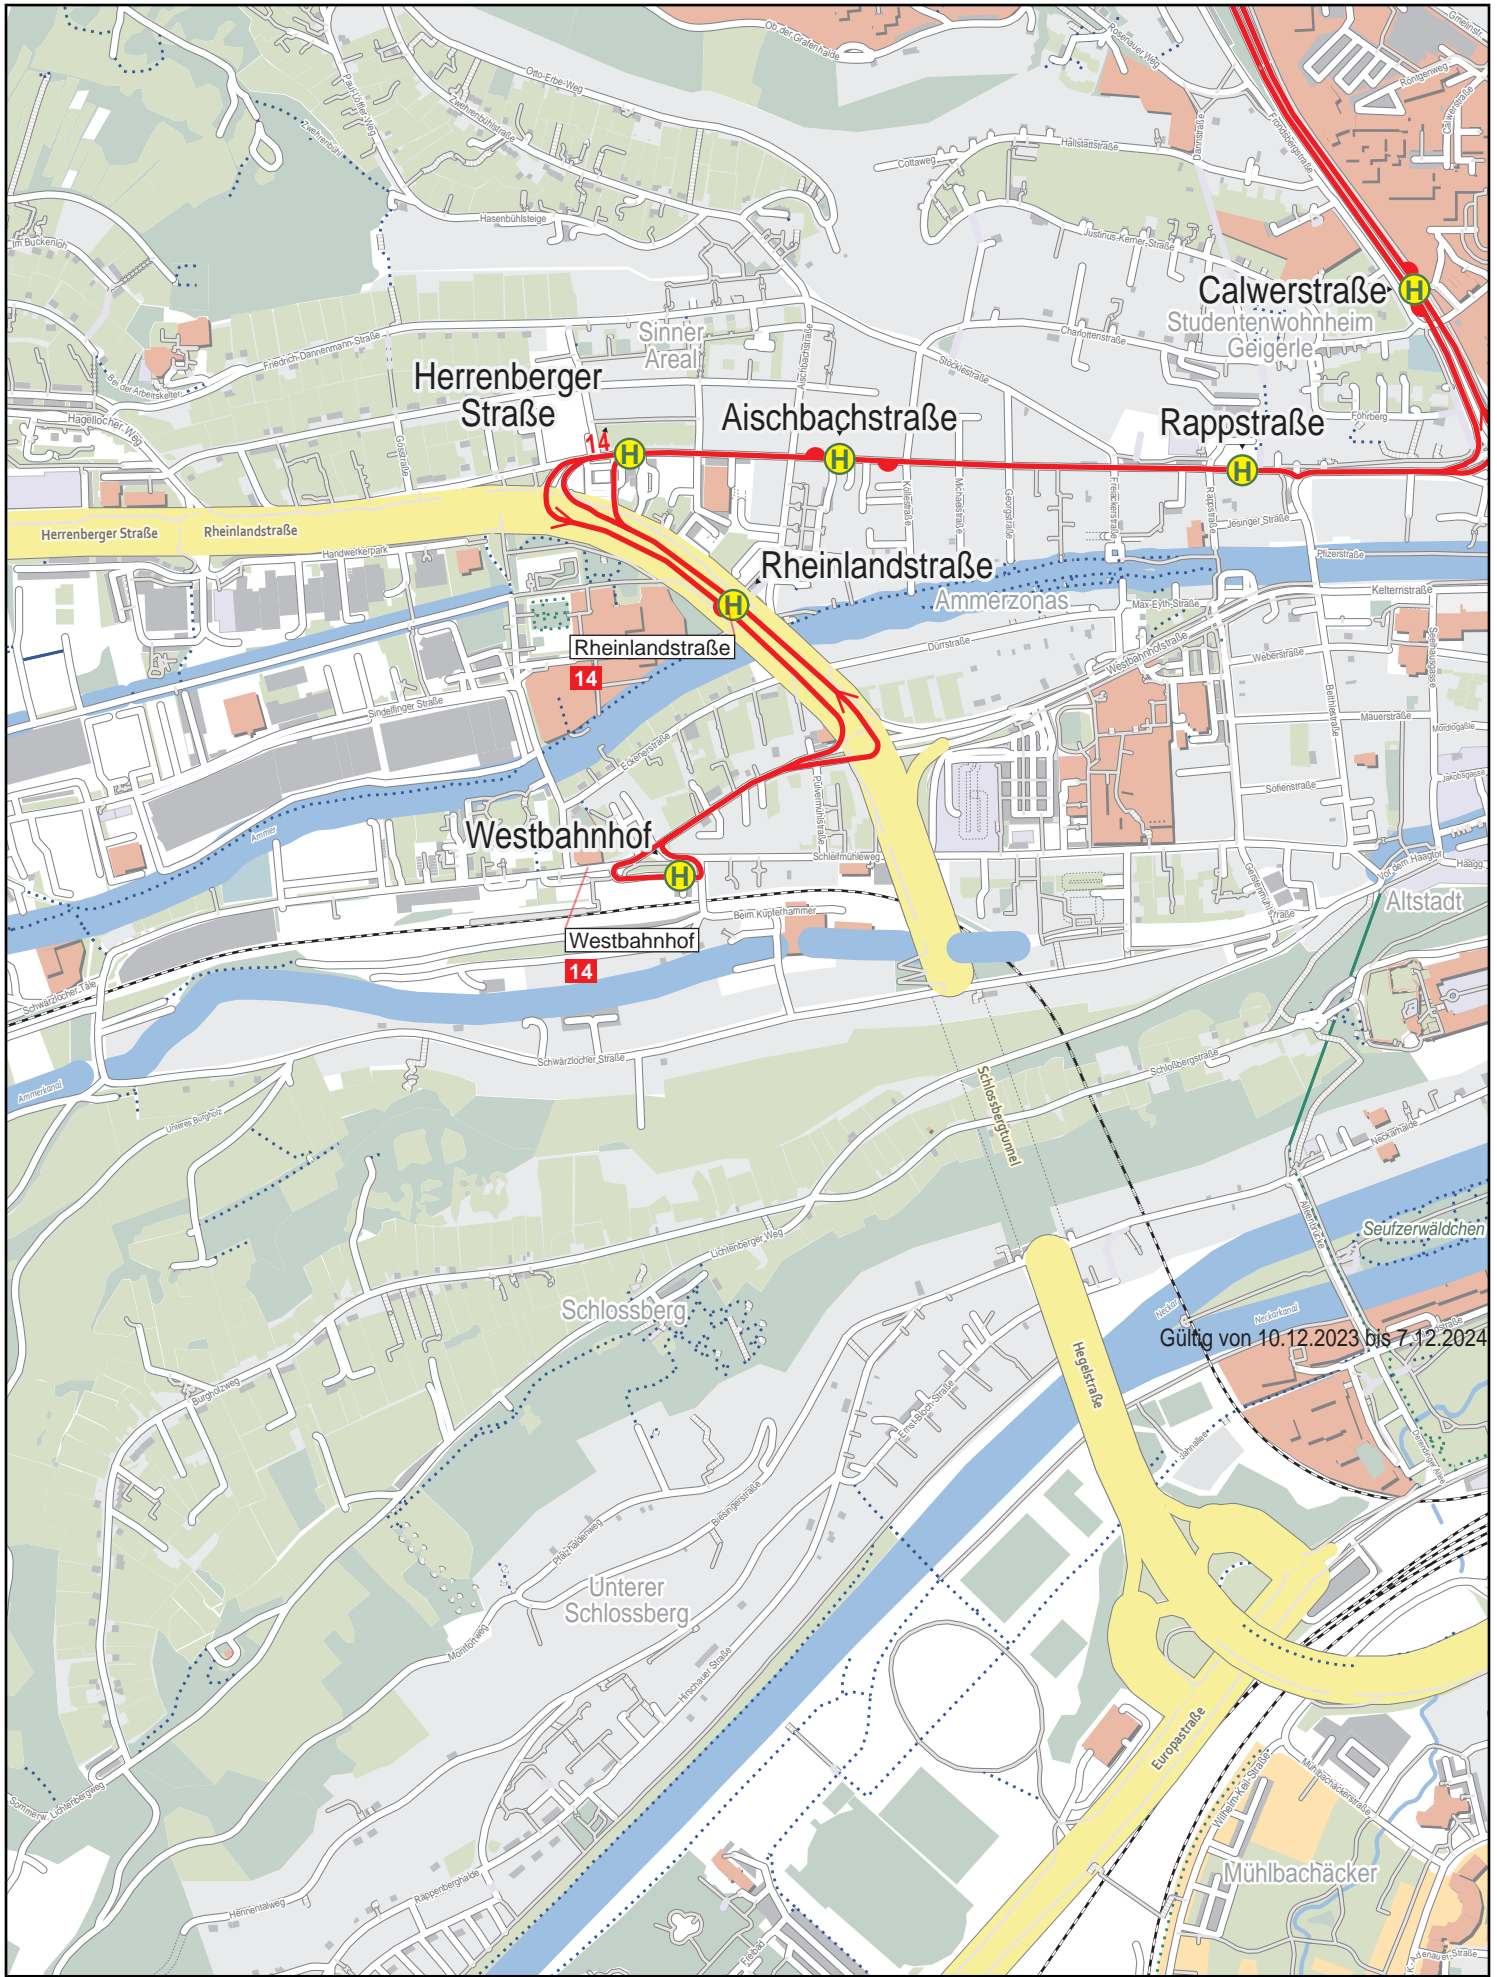

Linienverlaufsplan - SWT - Linie 14

250 m 500 m 750 m 1 km

© OpenStreetMap-Mitwirkende

Gültig von 10.12.2023 bis 7.12.2024

Linienverlaufsplan - SWT - Linie 14

Linienverlaufsplan - SWT - Linie 14

Linienverlaufsplan - SWT - Linie 14

Linienverlaufsplan - SWT - Linie 14

Linienverlaufsplan - SWT - Linie 14

Gültig von 10.12.2023 bis 7.12.2024