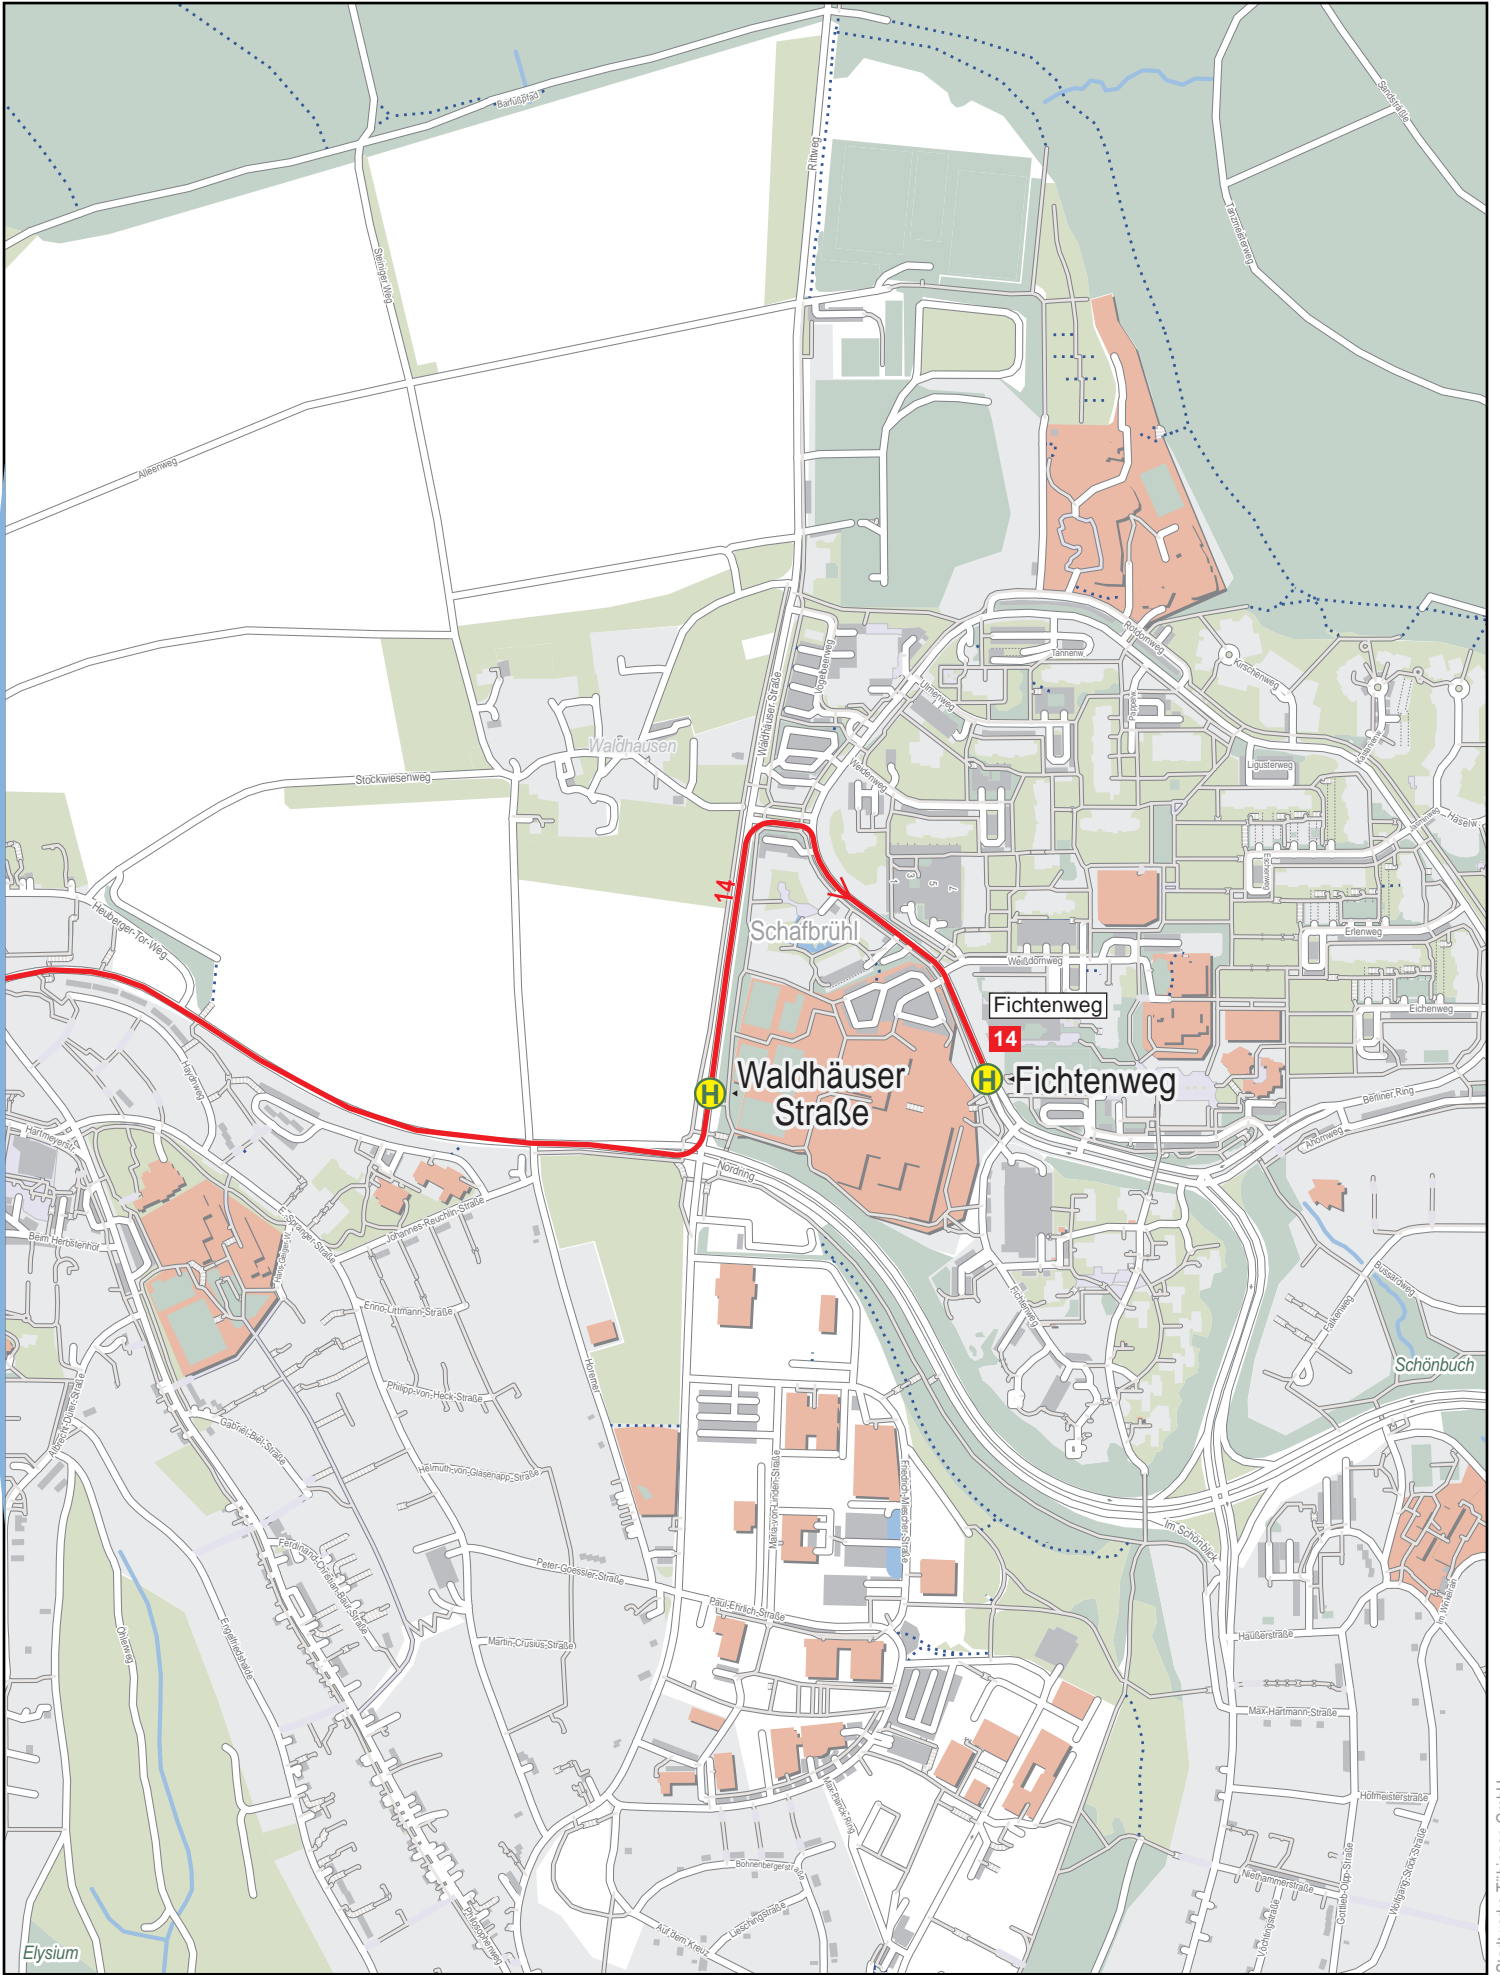

Linienverlaufsplan - SWT - Linie 14

250 m 500 m 750 m 1 km

© OpenStreetMap-Mitwirkende

Gültig von 10.12.2023 bis 7.12.2024

Linienverlaufsplan - SWT - Linie 14

Linienverlaufsplan - SWT - Linie 14

Linienverlaufsplan - SWT - Linie 14

Linienverlaufsplan - SWT - Linie 14

Linienverlaufsplan - SWT - Linie 14

Gültig von 10.12.2023 bis 7.12.2024