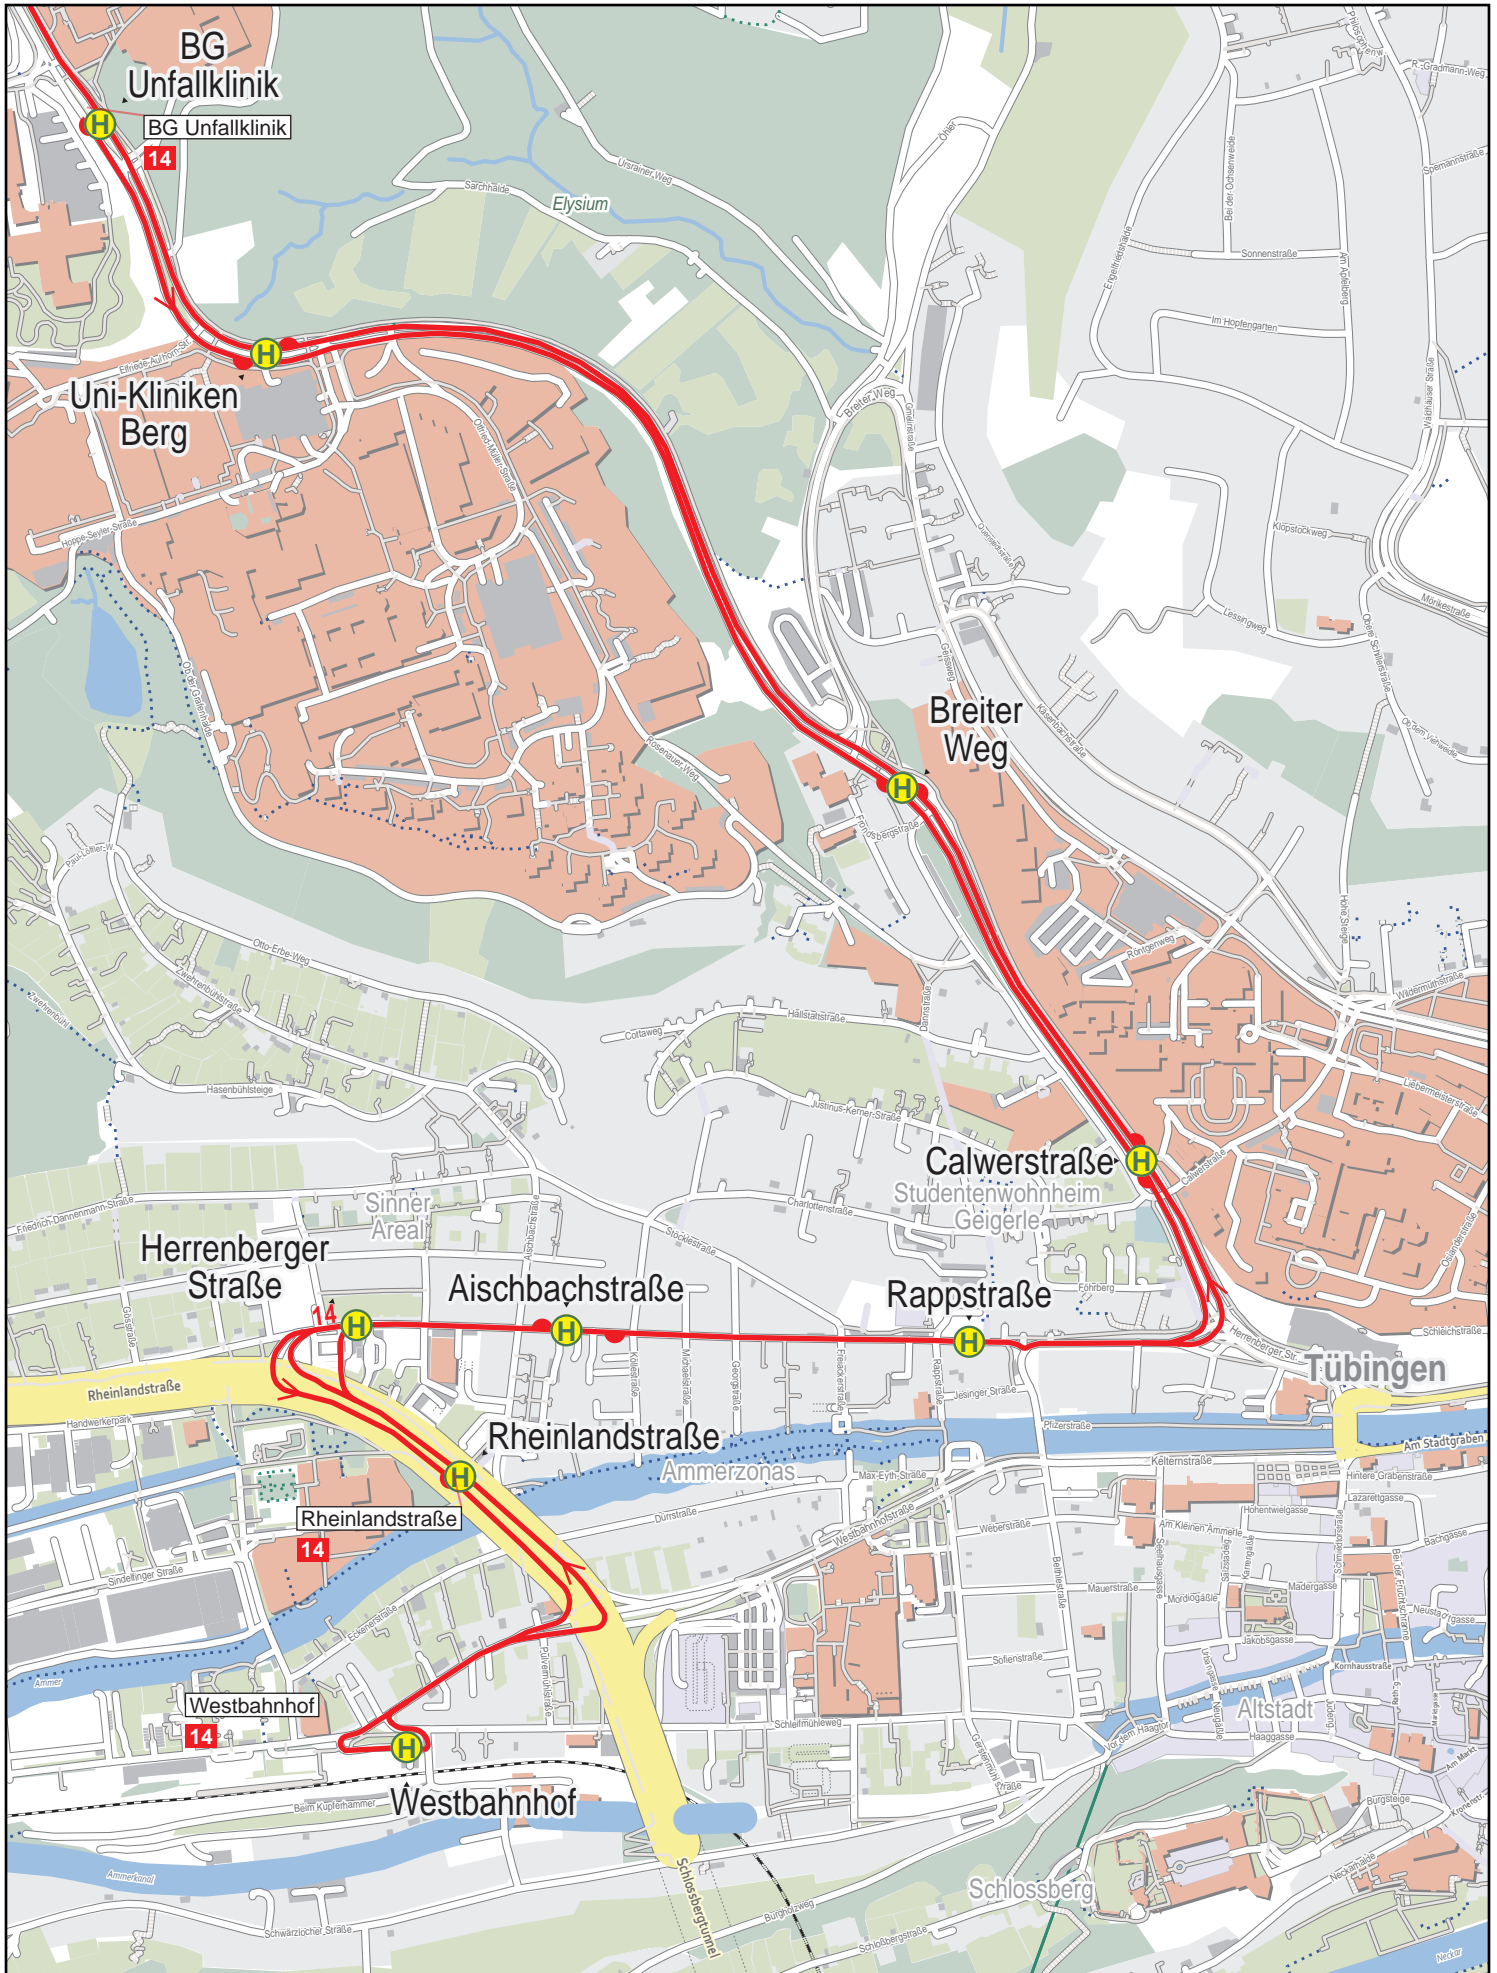

Linienverlaufsplan - SWT - Linie 14

250 m 500 m 750 m 1 km

© OpenStreetMap-Mitwirkende

Gültig von 10.12.2023 bis 7.12.2024

Linienverlaufsplan - SWT - Linie 14

Linienverlaufsplan - SWT - Linie 14

Linienverlaufsplan - SWT - Linie 14

Linienverlaufsplan - SWT - Linie 14

Linienverlaufsplan - SWT - Linie 14

Gültig von 10.12.2023 bis 7.12.2024