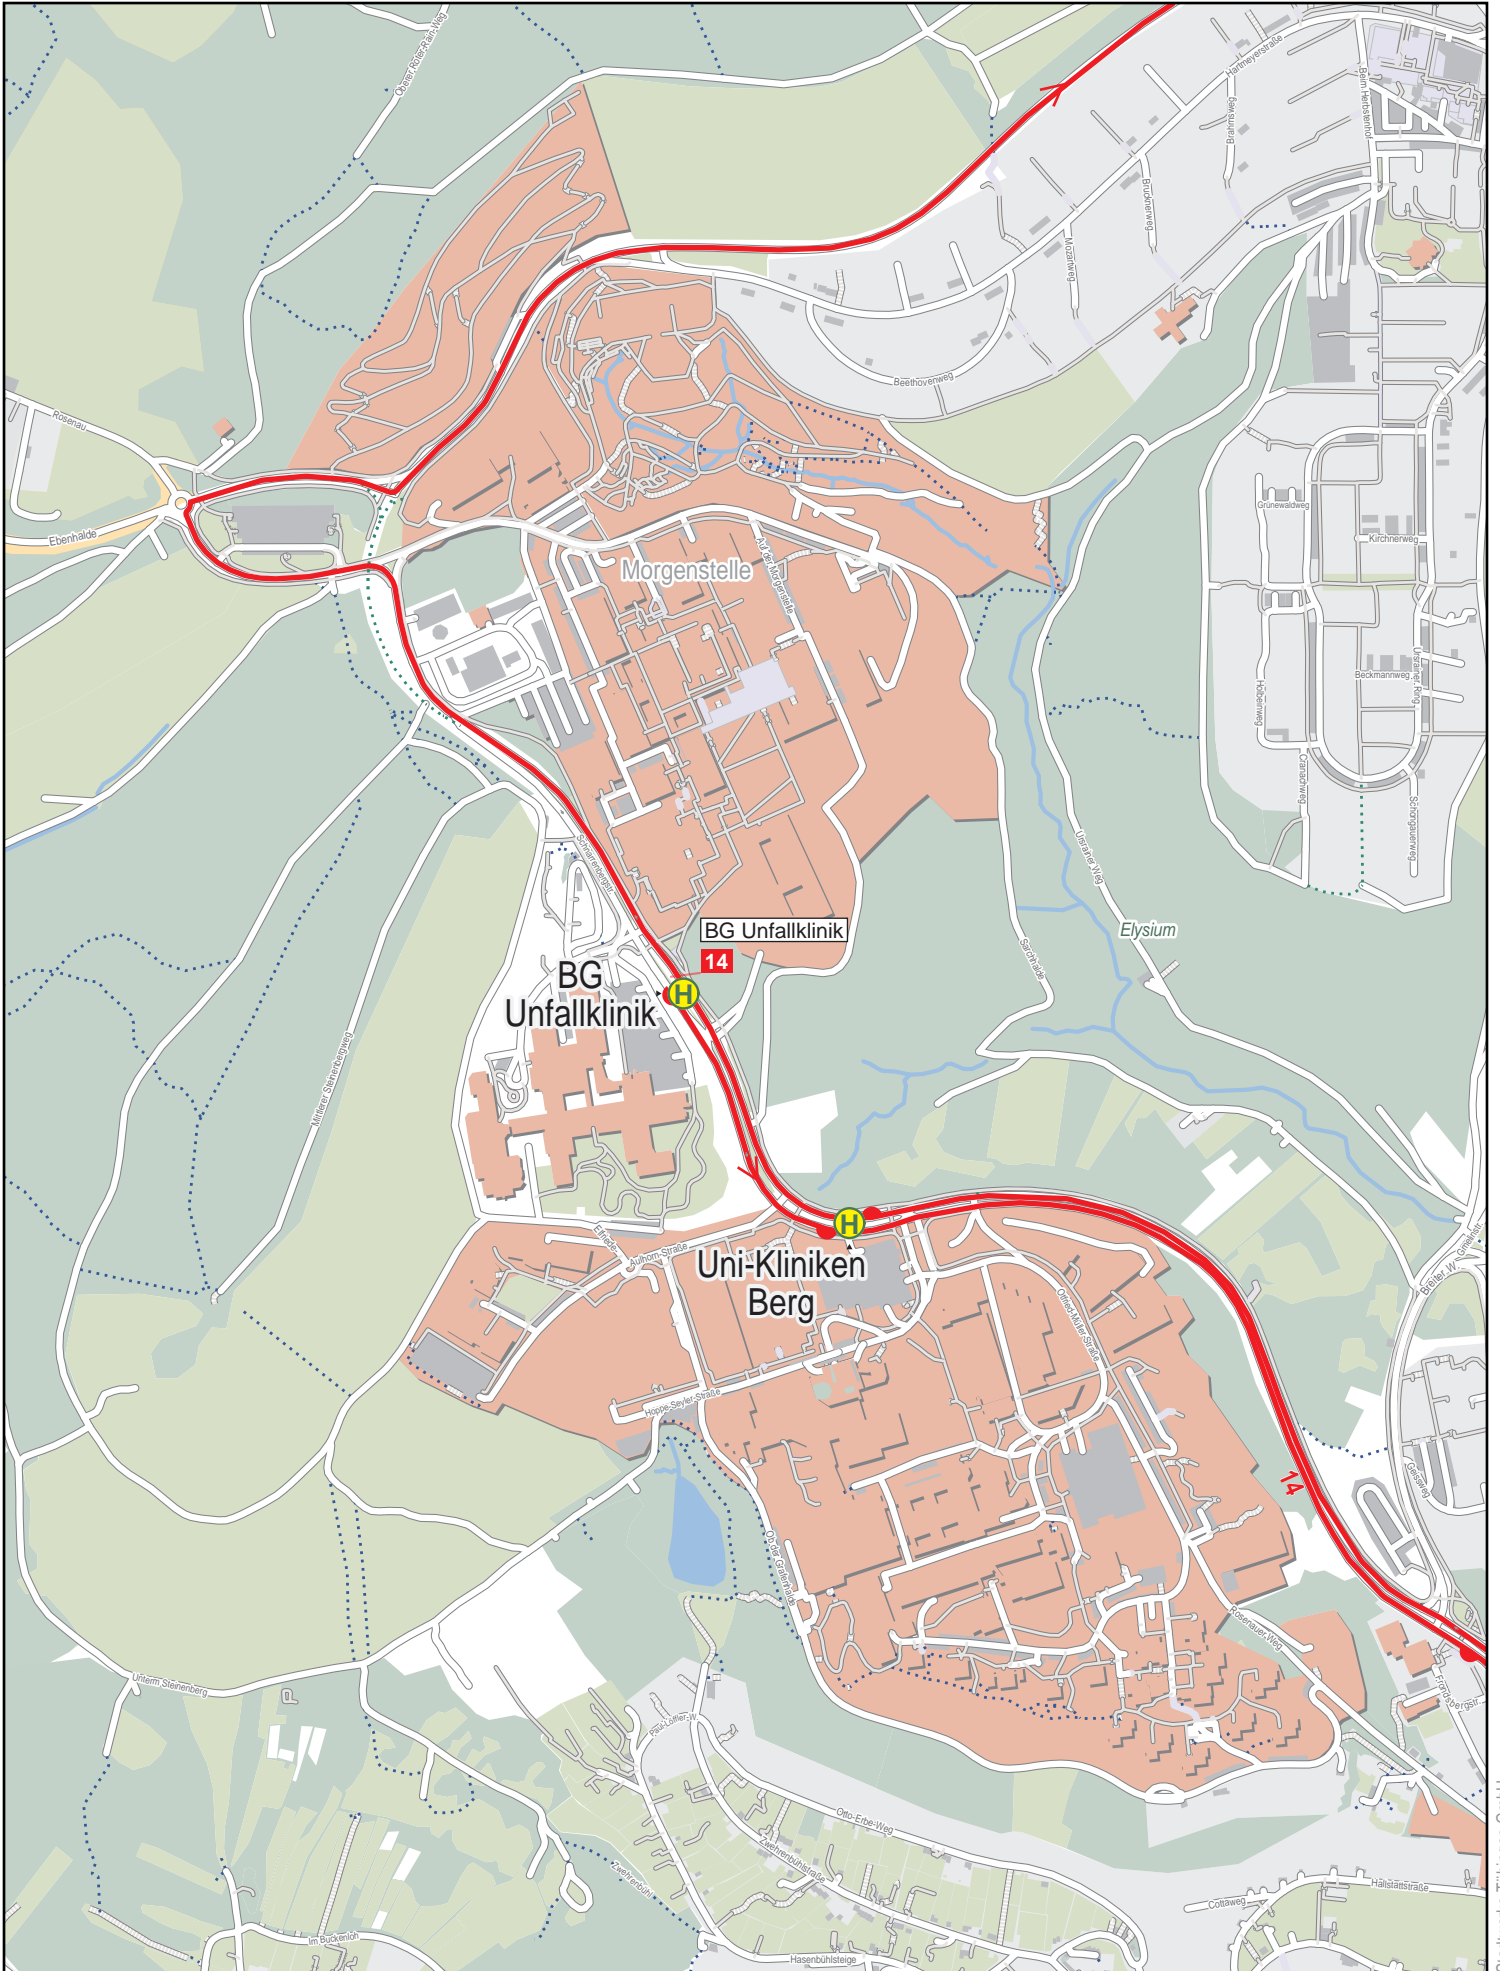

Linienverlaufsplan - SWT - Linie 14

250 m 500 m 750 m 1 km

© OpenStreetMap-Mitwirkende

Gültig von 10.12.2023 bis 7.12.2024

Linienverlaufsplan - SWT - Linie 14

Linienverlaufsplan - SWT - Linie 14

Linienverlaufsplan - SWT - Linie 14

Linienverlaufsplan - SWT - Linie 14

Linienverlaufsplan - SWT - Linie 14

Gültig von 10.12.2023 bis 7.12.2024