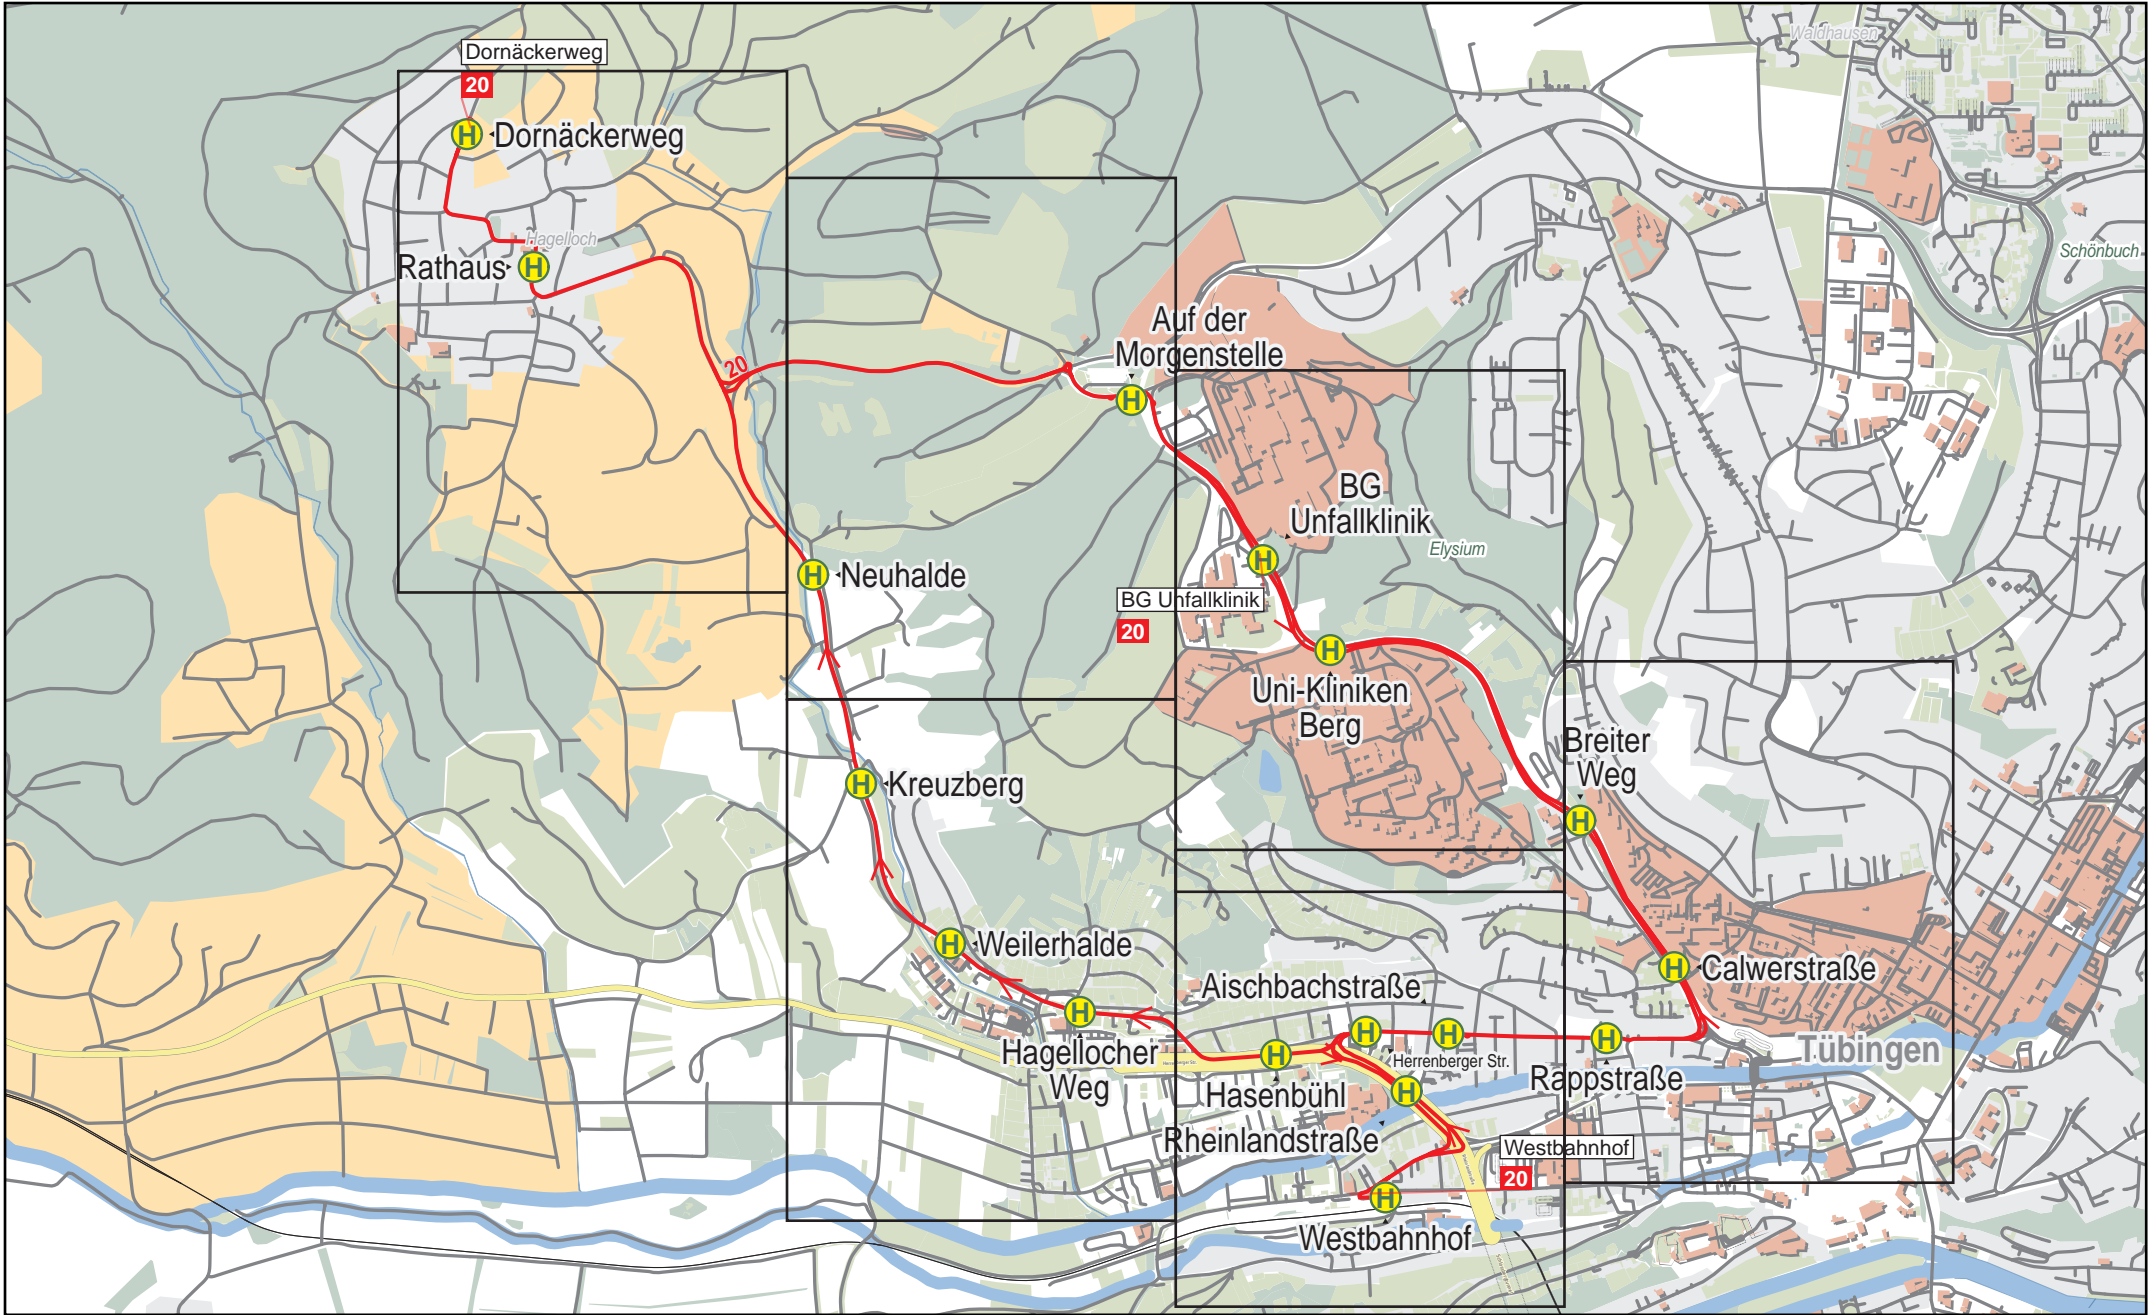

Linienverlaufsplan - SWT - Linie 20

750 m

1.5 km

2.3 km

3 km

© OpenStreetMap-Mitwirkende

Gültig von 10.12.2023 bis 7.12.2024

Linienverlaufsplan - SWT - Linie 20

Linienverlaufsplan - SWT - Linie 20

Linienverlaufsplan - SWT - Linie 20

125 m 250 m 375 m 500 m

Linienverlaufsplan - SWT - Linie 20

125 m 250 m 375 m 500 m

© OpenStreetMap-Mitwirkende

Linienverlaufsplan - SWT - Linie 20

125 m 250 m 375 m 500 m

Gültig von 10.12.2023 bis 7.12.2024

© OpenStreetMap-Mitwirkende

Linienverlaufsplan - SWT - Linie 20

125 m 250 m 375 m 500 m