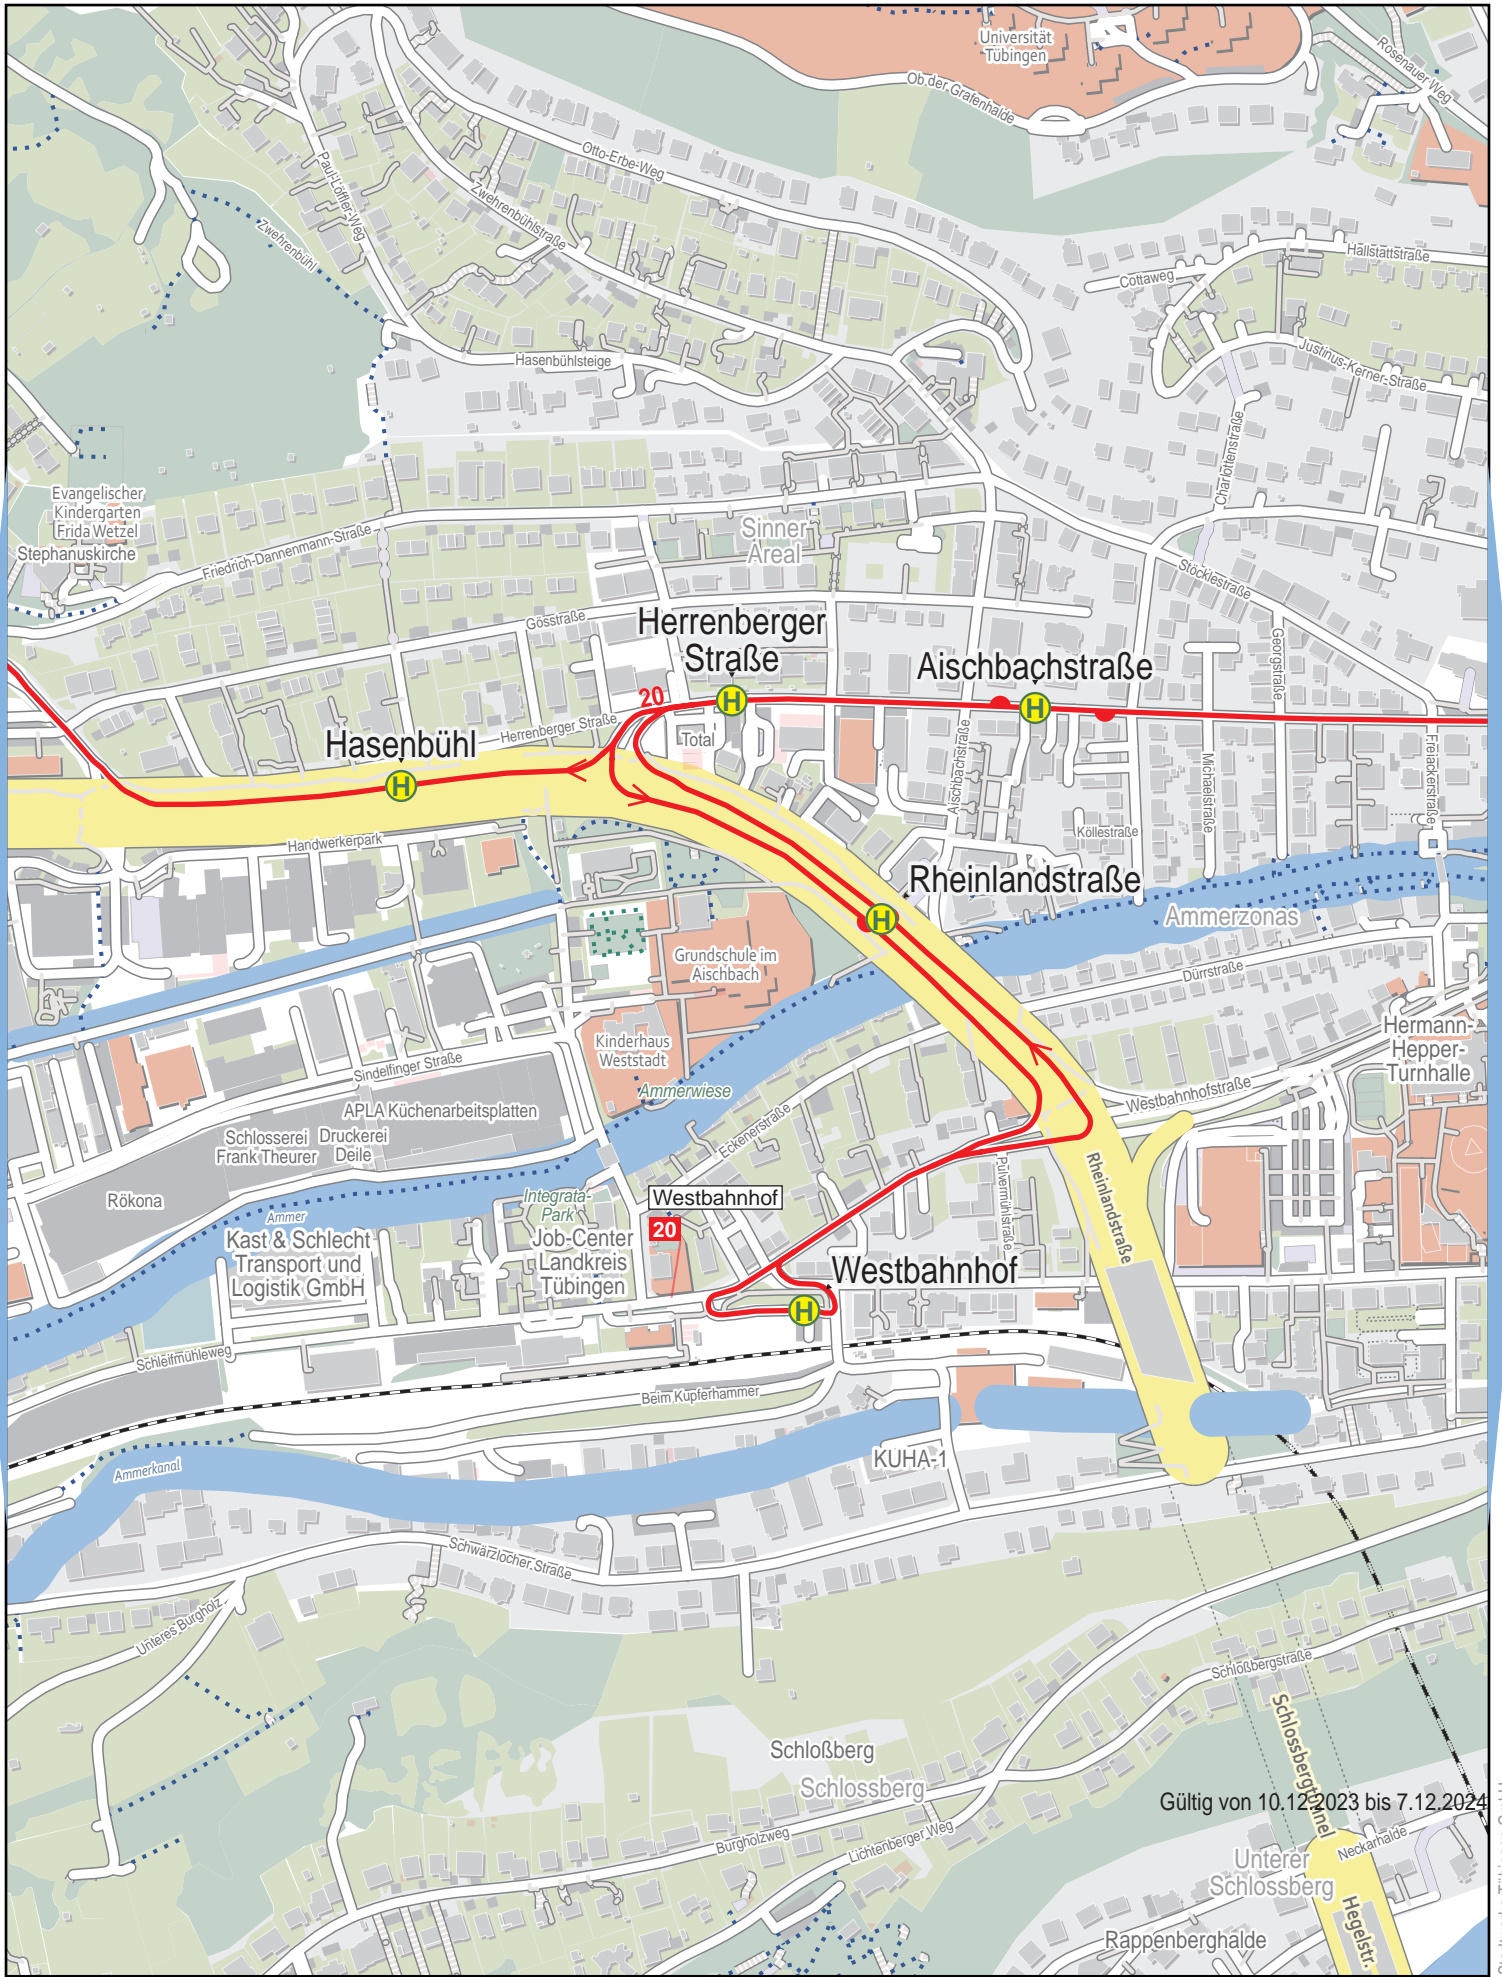

Linienverlaufsplan - SWT - Linie 20

750 m

1.5 km

2.3 km

3 km

© OpenStreetMap-Mitwirkende

Gültig von 10.12.2023 bis 7.12.2024

Linienverlaufsplan - SWT - Linie 20

Linienverlaufsplan - SWT - Linie 20

Linienverlaufsplan - SWT - Linie 20

125 m 250 m 375 m 500 m

Linienverlaufsplan - SWT - Linie 20

125 m 250 m 375 m 500 m

© OpenStreetMap-Mitwirkende

Linienverlaufsplan - SWT - Linie 20

125 m 250 m 375 m 500 m

Gültig von 10.12.2023 bis 7.12.2024

© OpenStreetMap-Mitwirkende

Linienverlaufsplan - SWT - Linie 20

125 m 250 m 375 m 500 m