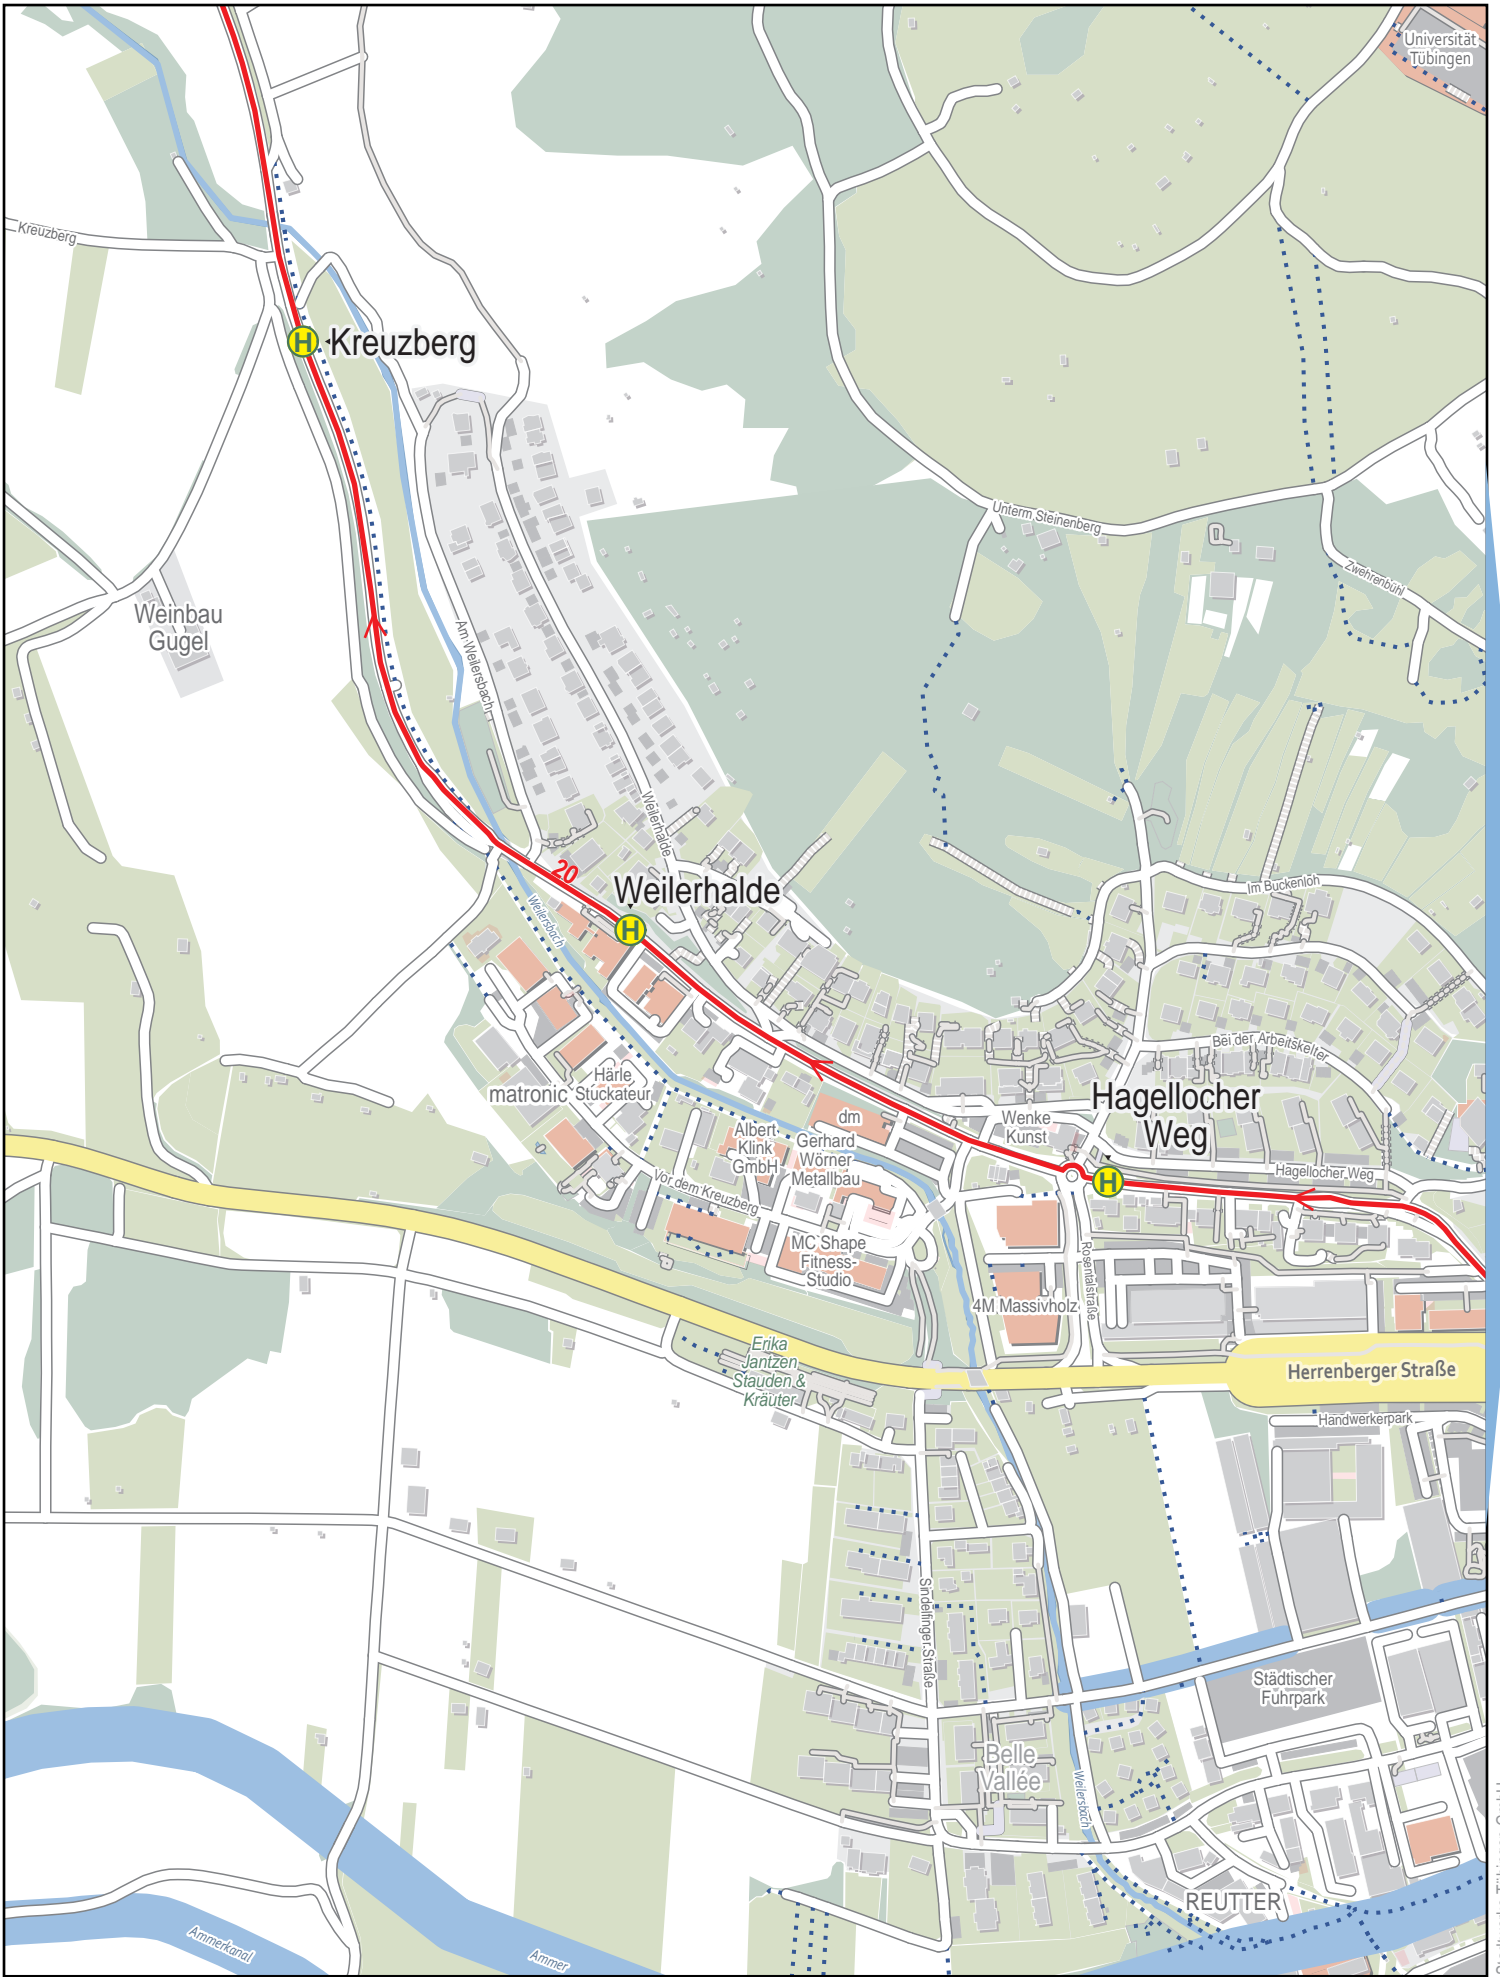

Linienverlaufsplan - SWT - Linie 20

750 m

1.5 km

2.3 km

3 km

© OpenStreetMap-Mitwirkende

Gültig von 10.12.2023 bis 7.12.2024

Linienverlaufsplan - SWT - Linie 20

Linienverlaufsplan - SWT - Linie 20

Linienverlaufsplan - SWT - Linie 20

125 m 250 m 375 m 500 m

Linienverlaufsplan - SWT - Linie 20

125 m 250 m 375 m 500 m

© OpenStreetMap-Mitwirkende

Linienverlaufsplan - SWT - Linie 20

125 m 250 m 375 m 500 m

Gültig von 10.12.2023 bis 7.12.2024

© OpenStreetMap-Mitwirkende

Linienverlaufsplan - SWT - Linie 20

125 m 250 m 375 m 500 m