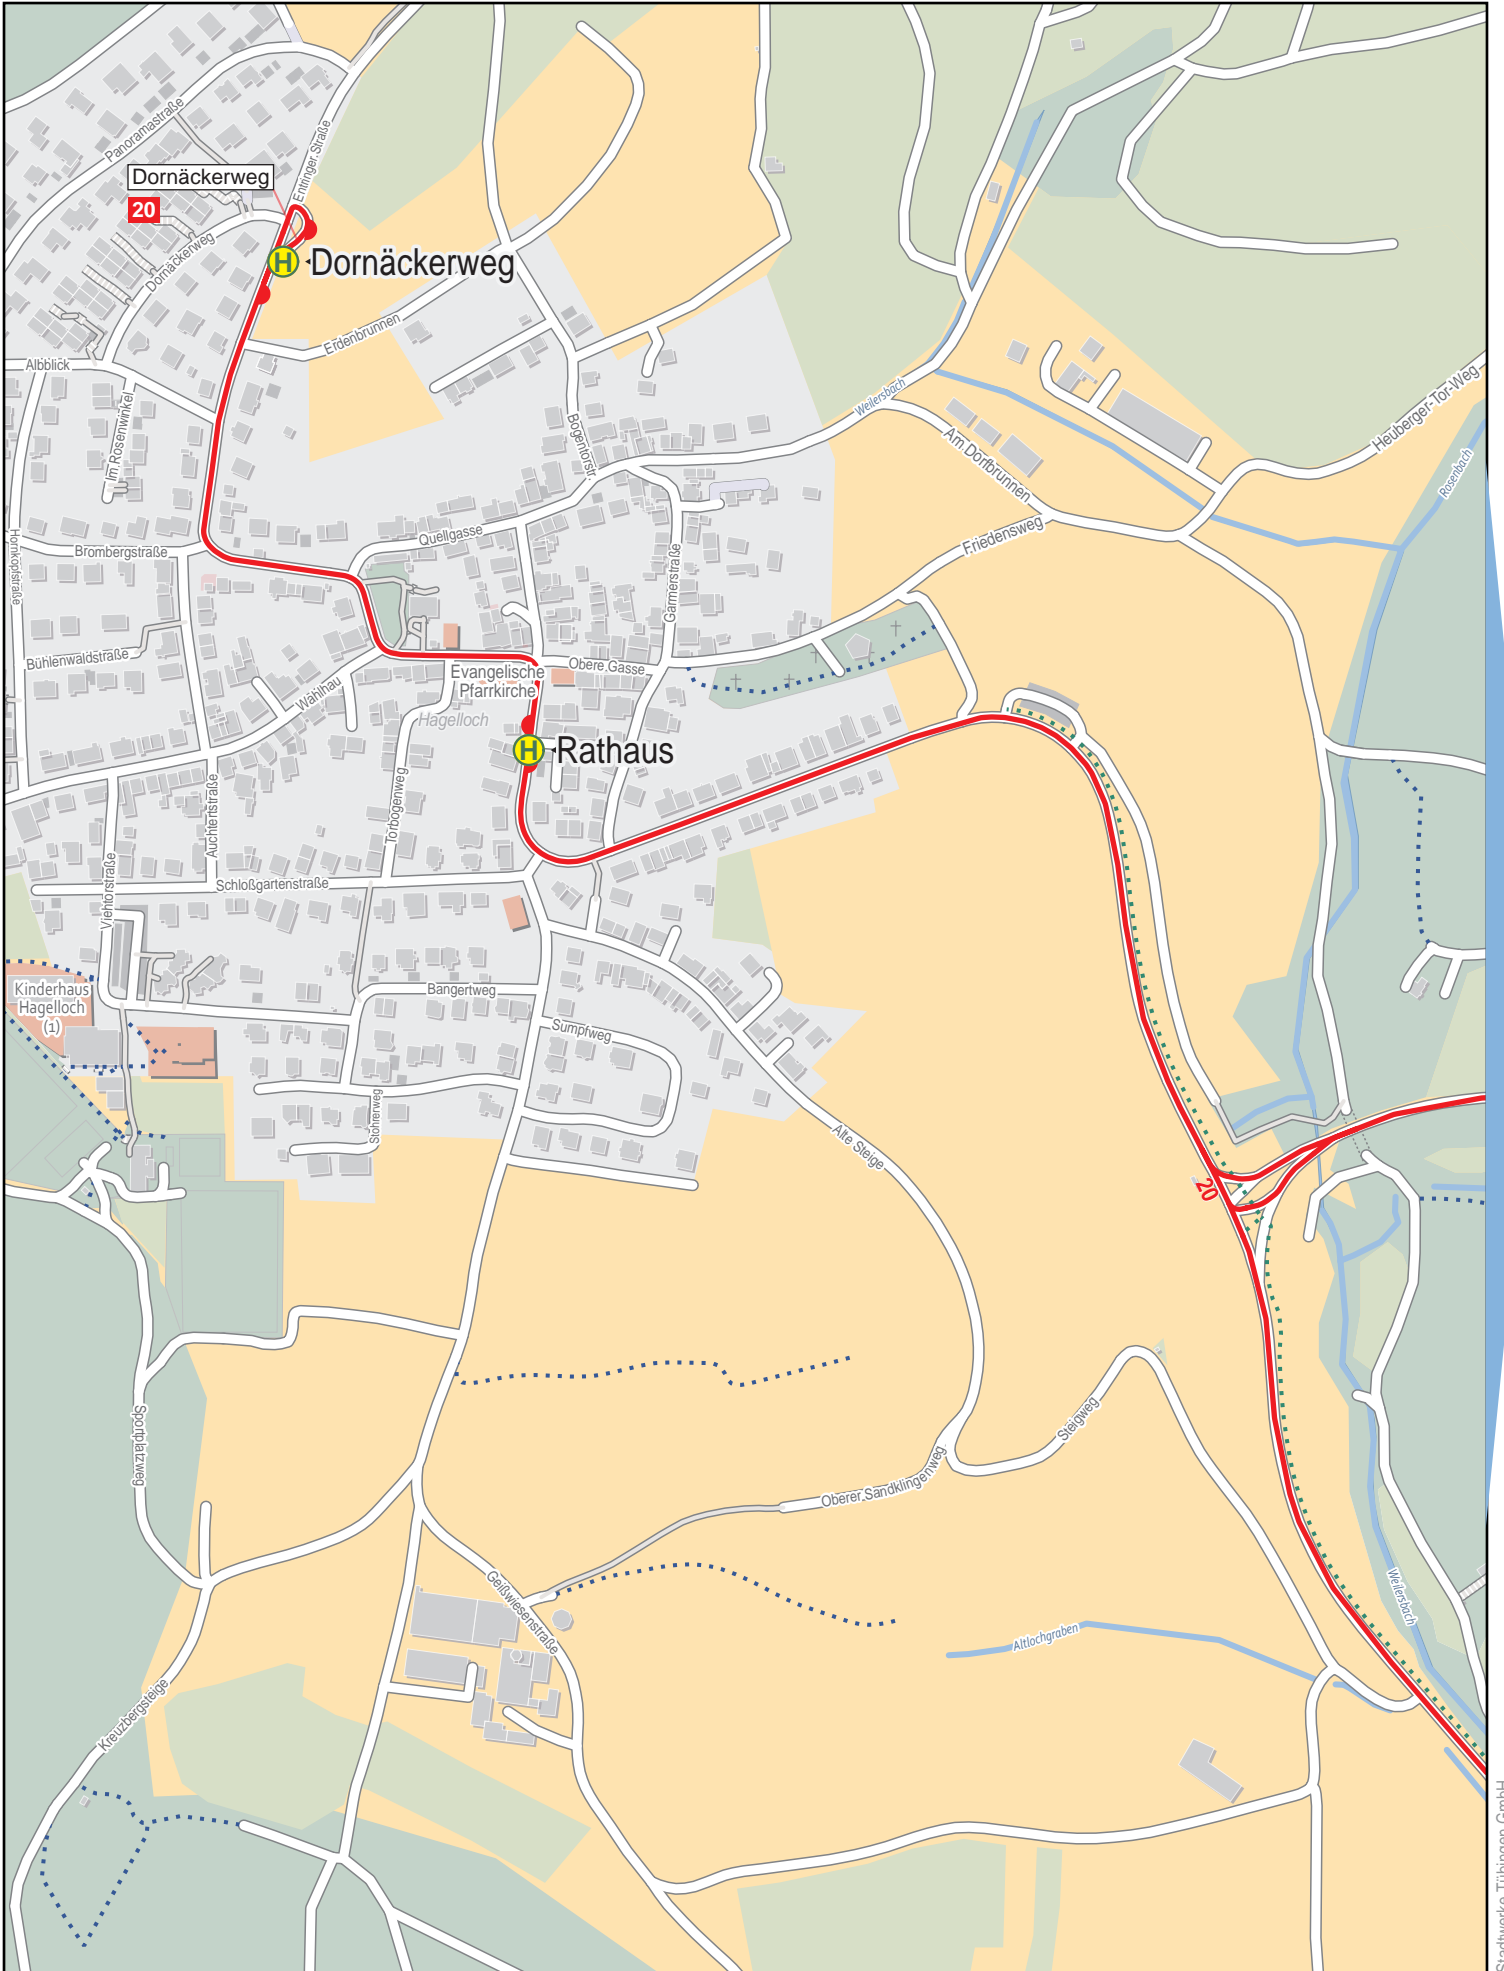

Linienverlaufsplan - SWT - Linie 20

750 m

1.5 km

2.3 km

3 km

© OpenStreetMap-Mitwirkende

Gültig von 10.12.2023 bis 7.12.2024

Linienverlaufsplan - SWT - Linie 20

Linienverlaufsplan - SWT - Linie 20

Linienverlaufsplan - SWT - Linie 20

125 m 250 m 375 m 500 m

Linienverlaufsplan - SWT - Linie 20

125 m 250 m 375 m 500 m

© OpenStreetMap-Mitwirkende

Linienverlaufsplan - SWT - Linie 20

125 m 250 m 375 m 500 m

Gültig von 10.12.2023 bis 7.12.2024

© OpenStreetMap-Mitwirkende

Linienverlaufsplan - SWT - Linie 20

125 m 250 m 375 m 500 m