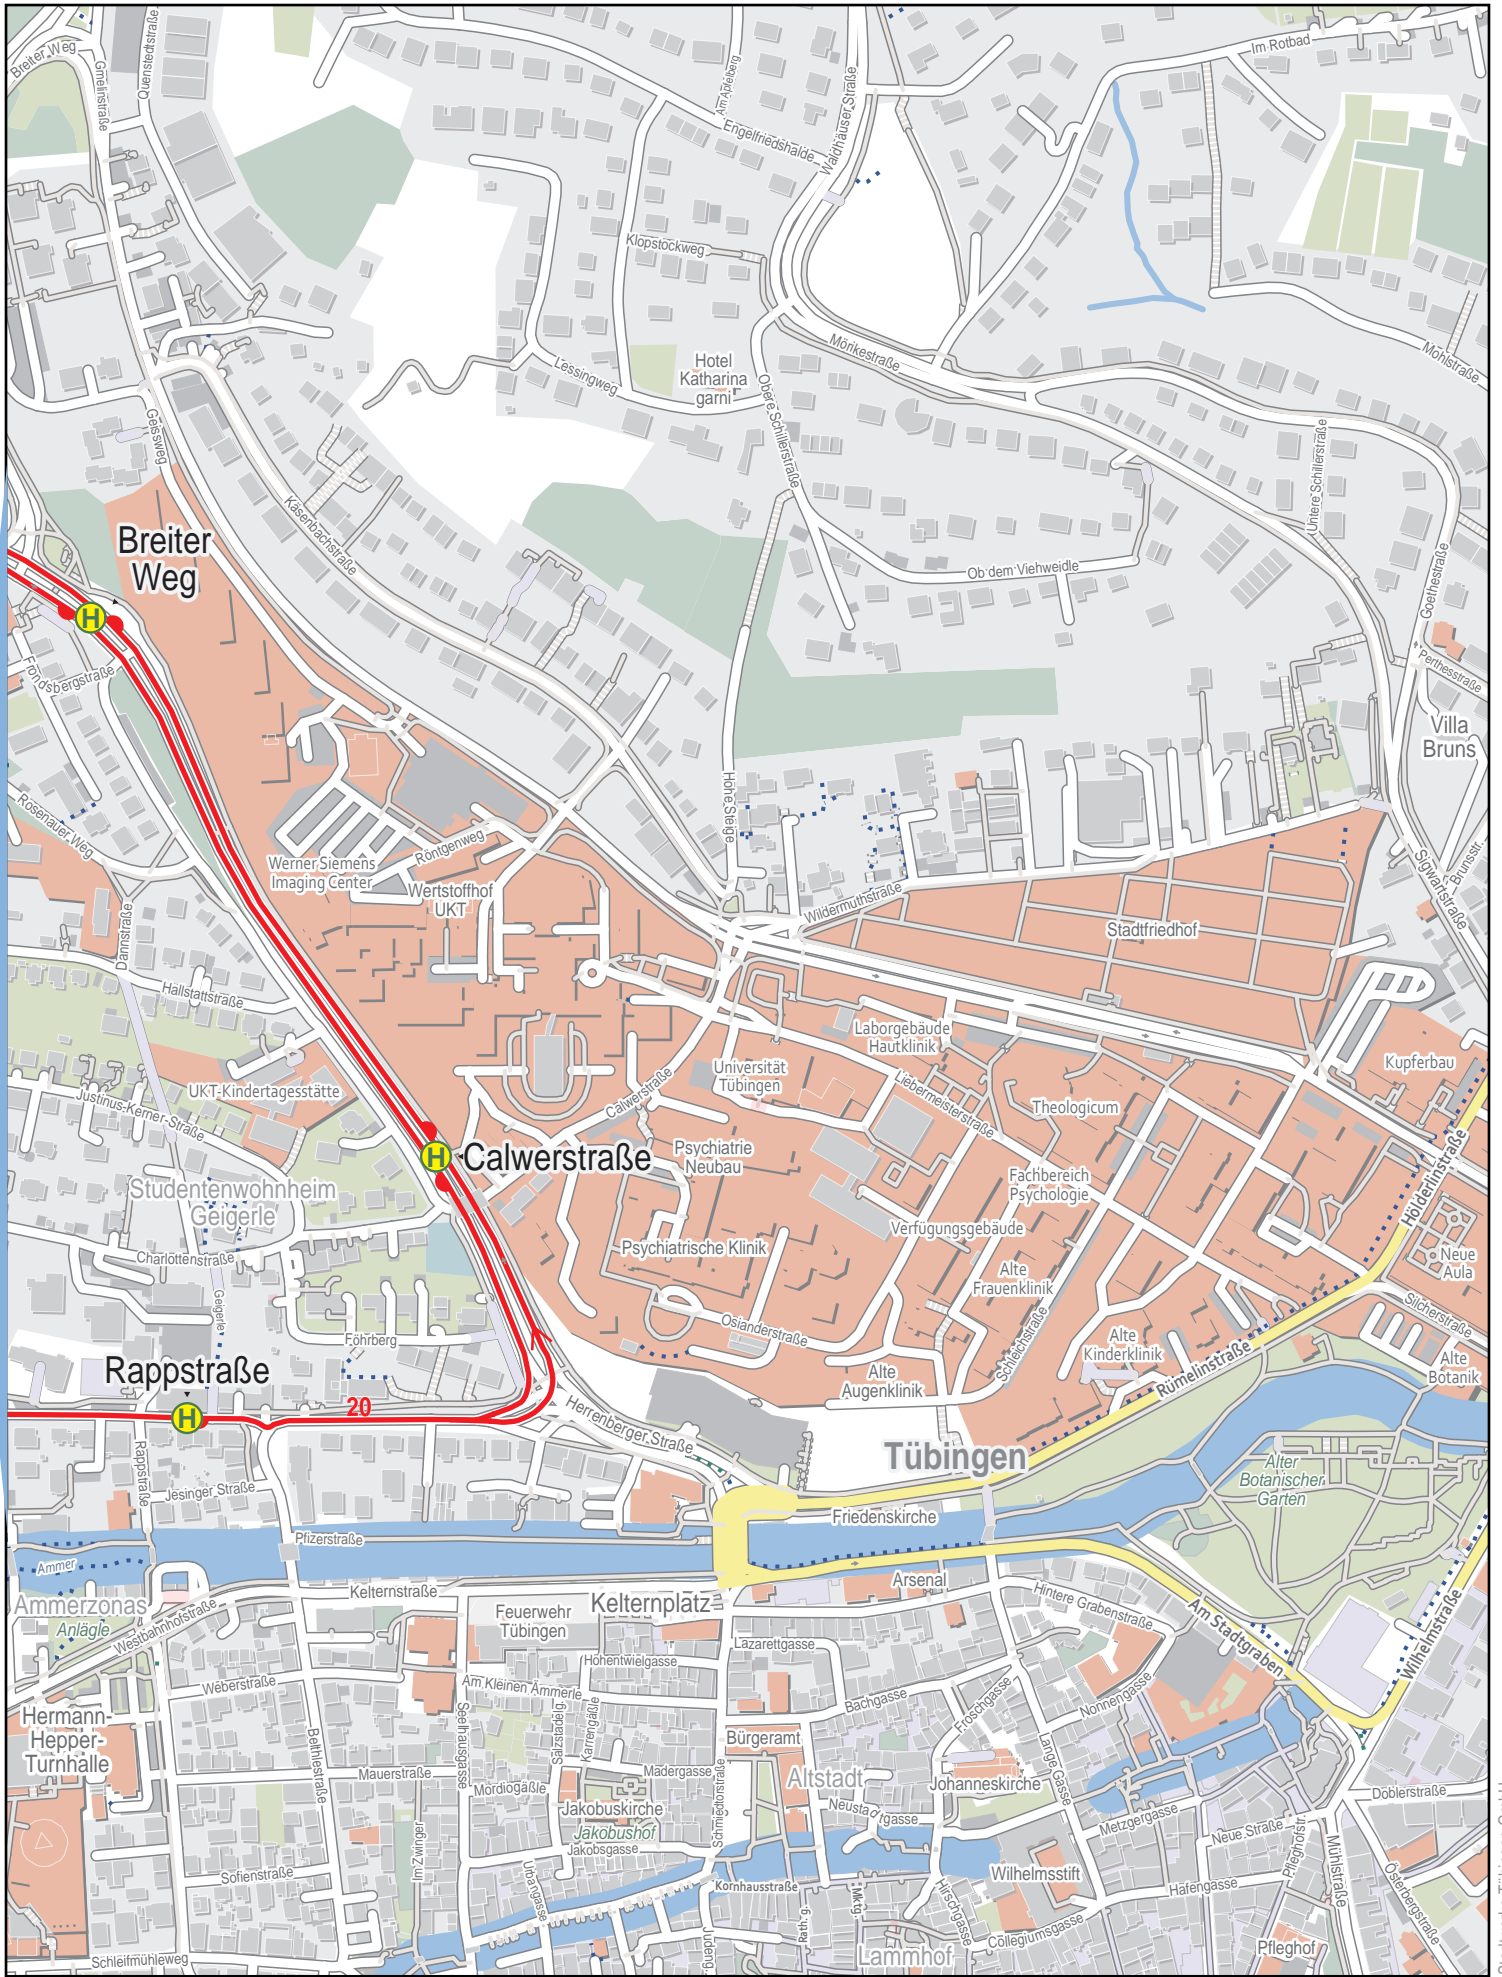

Linienverlaufsplan - SWT - Linie 20

750 m

1.5 km

2.3 km

3 km

© OpenStreetMap-Mitwirkende

Gültig von 10.12.2023 bis 7.12.2024

Linienverlaufsplan - SWT - Linie 20

Linienverlaufsplan - SWT - Linie 20

Linienverlaufsplan - SWT - Linie 20

125 m 250 m 375 m 500 m

Linienverlaufsplan - SWT - Linie 20

125 m 250 m 375 m 500 m

© OpenStreetMap-Mitwirkende

Linienverlaufsplan - SWT - Linie 20

125 m 250 m 375 m 500 m

Gültig von 10.12.2023 bis 7.12.2024

© OpenStreetMap-Mitwirkende

Linienverlaufsplan - SWT - Linie 20

125 m 250 m 375 m 500 m