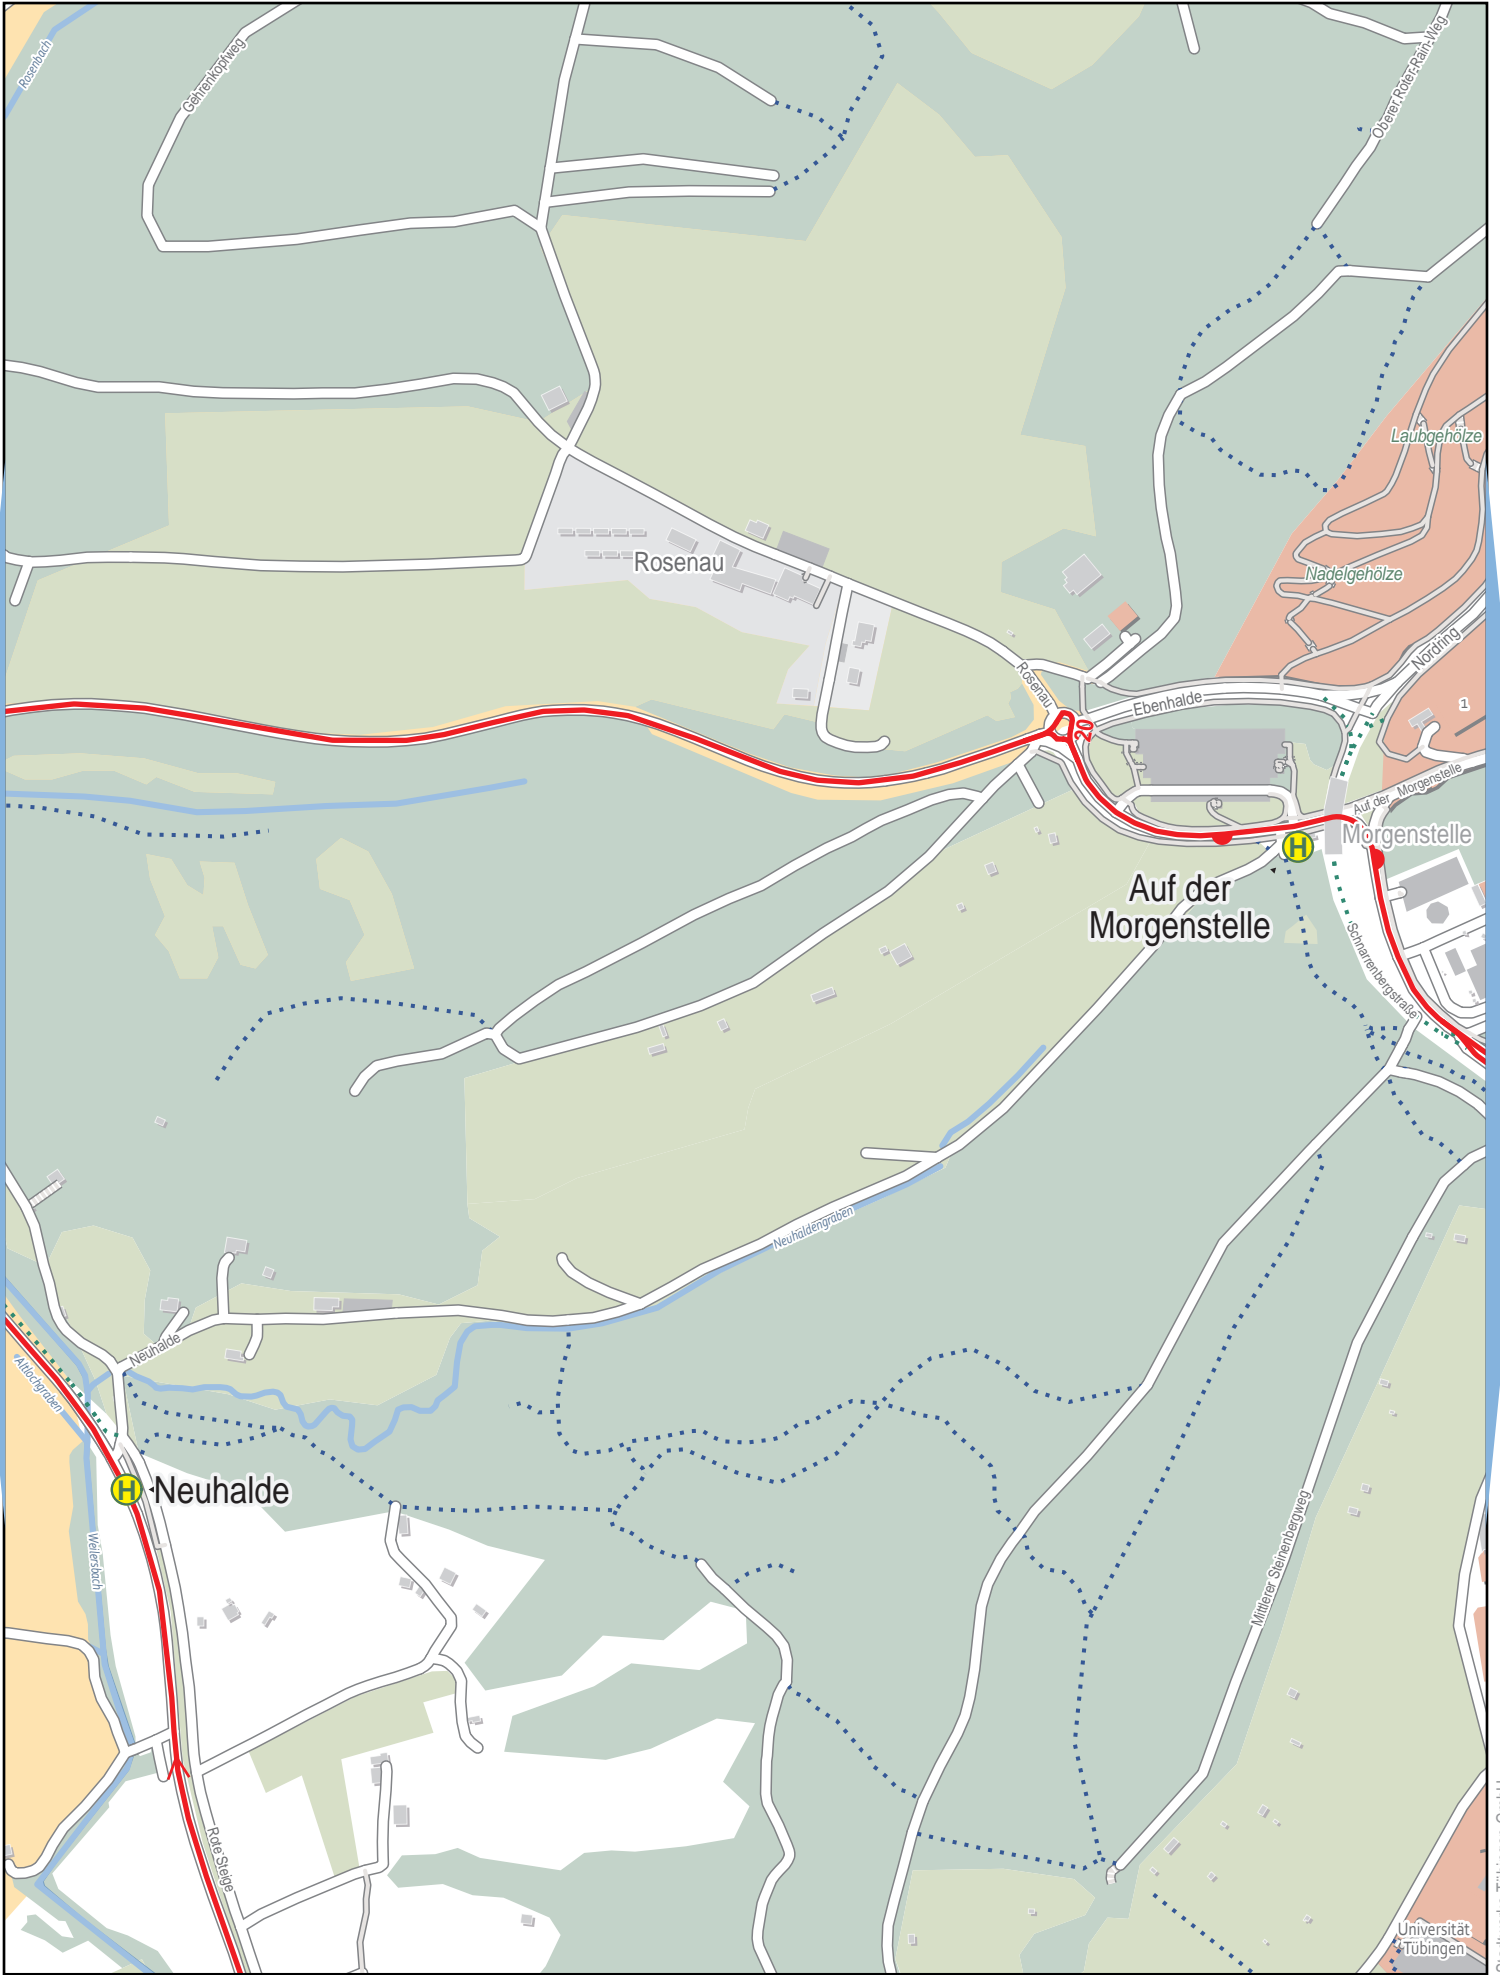

Linienverlaufsplan - SWT - Linie 20

750 m

1.5 km

2.3 km

3 km

© OpenStreetMap-Mitwirkende

Gültig von 10.12.2023 bis 7.12.2024

Linienverlaufsplan - SWT - Linie 20

Linienverlaufsplan - SWT - Linie 20

Linienverlaufsplan - SWT - Linie 20

125 m 250 m 375 m 500 m

Linienverlaufsplan - SWT - Linie 20

125 m 250 m 375 m 500 m

© OpenStreetMap-Mitwirkende

Linienverlaufsplan - SWT - Linie 20

125 m 250 m 375 m 500 m

Gültig von 10.12.2023 bis 7.12.2024

© OpenStreetMap-Mitwirkende

Linienverlaufsplan - SWT - Linie 20

125 m 250 m 375 m 500 m