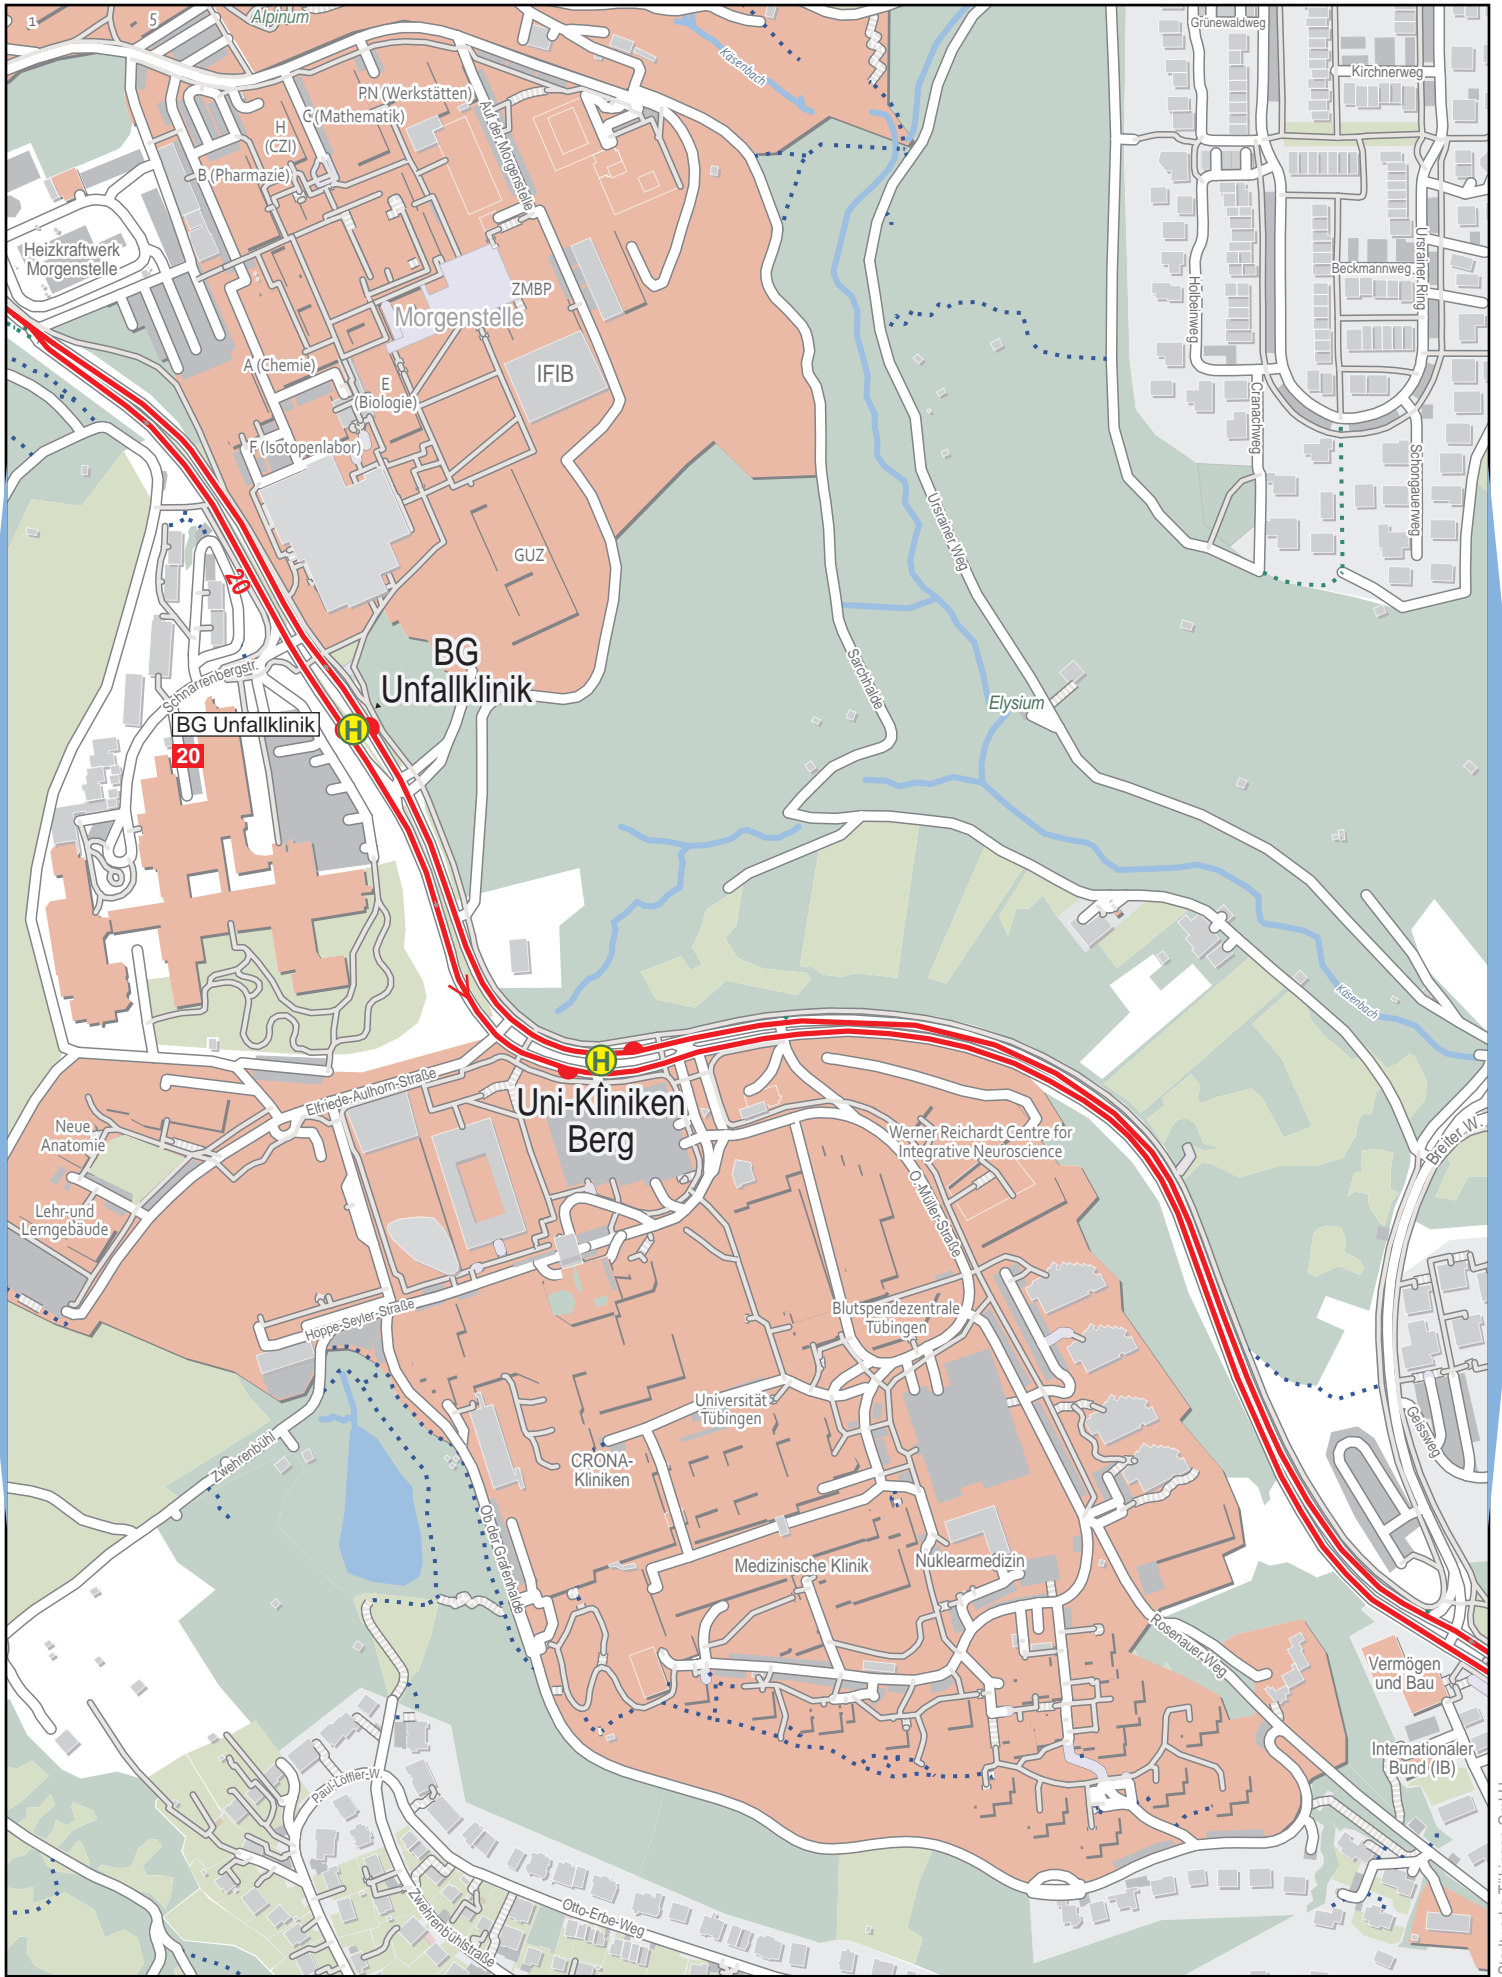

Linienverlaufsplan - SWT - Linie 20

750 m

1.5 km

2.3 km

3 km

© OpenStreetMap-Mitwirkende

Gültig von 10.12.2023 bis 7.12.2024

Linienverlaufsplan - SWT - Linie 20

Linienverlaufsplan - SWT - Linie 20

Linienverlaufsplan - SWT - Linie 20

125 m 250 m 375 m 500 m

Linienverlaufsplan - SWT - Linie 20

125 m 250 m 375 m 500 m

© OpenStreetMap-Mitwirkende

Linienverlaufsplan - SWT - Linie 20

125 m 250 m 375 m 500 m

Gültig von 10.12.2023 bis 7.12.2024

© OpenStreetMap-Mitwirkende

Linienverlaufsplan - SWT - Linie 20

125 m 250 m 375 m 500 m