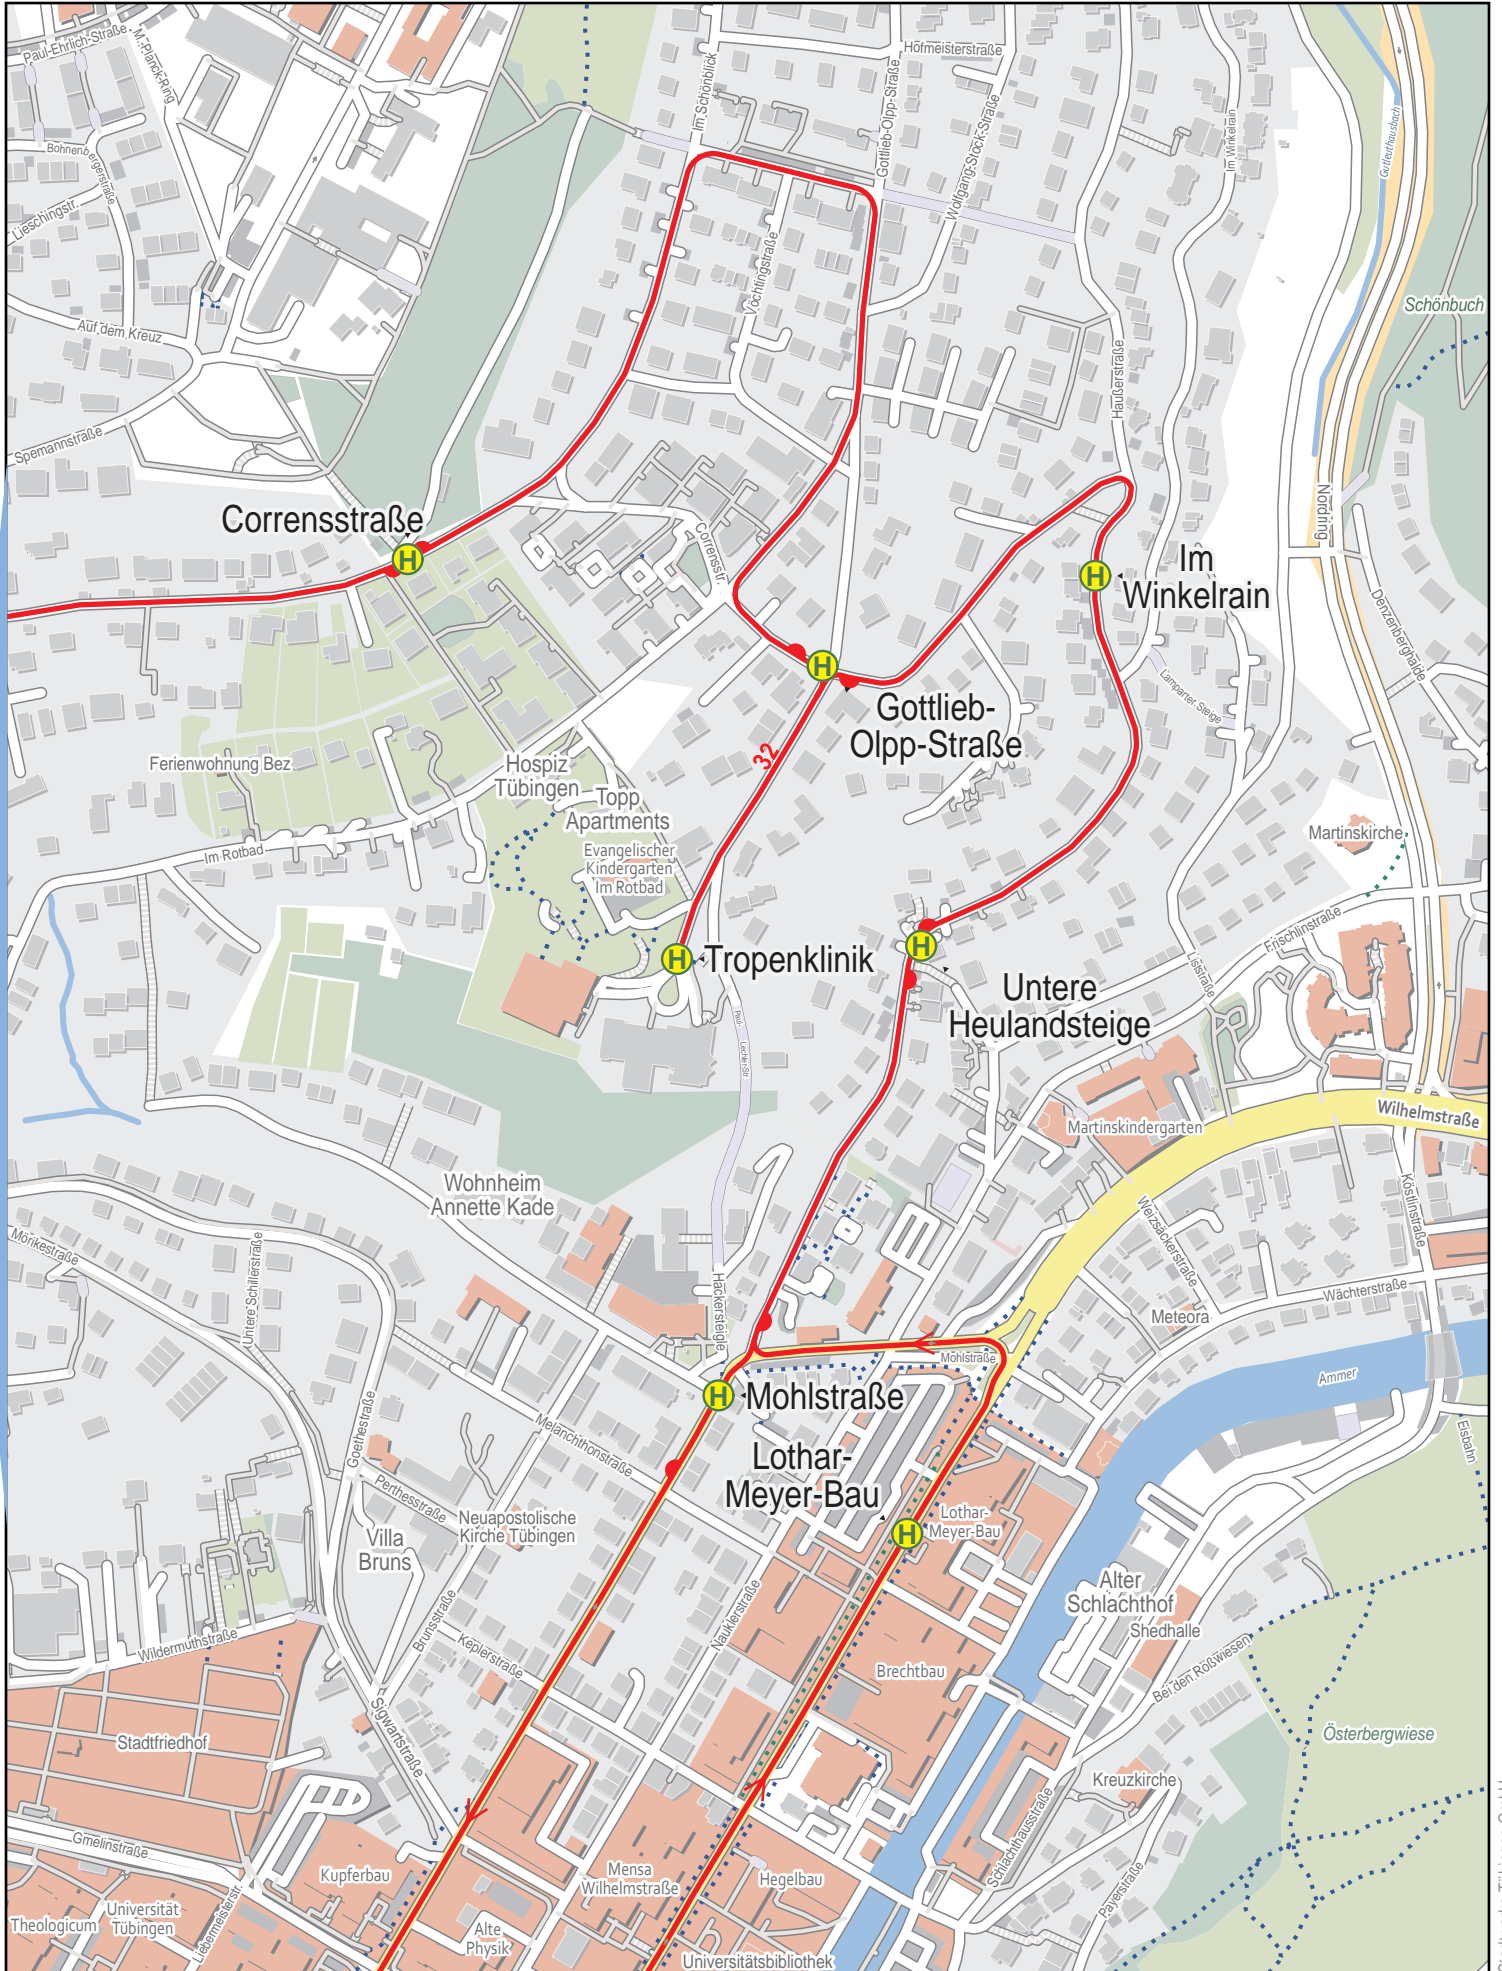

Linienverlaufsplan - SWT - Linie 32

Linienverlaufsplan - SWT - Linie 32

Linienverlaufsplan - SWT - Linie 32

125 m 250 m 375 m 500 m

Linienverlaufsplan - SWT - Linie 32

125 m 250 m 375 m 500 m

© OpenStreetMap-Mitwirkende

Linienverlaufsplan - SWT - Linie 32

125 m 250 m 375 m 500 m

© OpenStreetMap-Mitwirkende