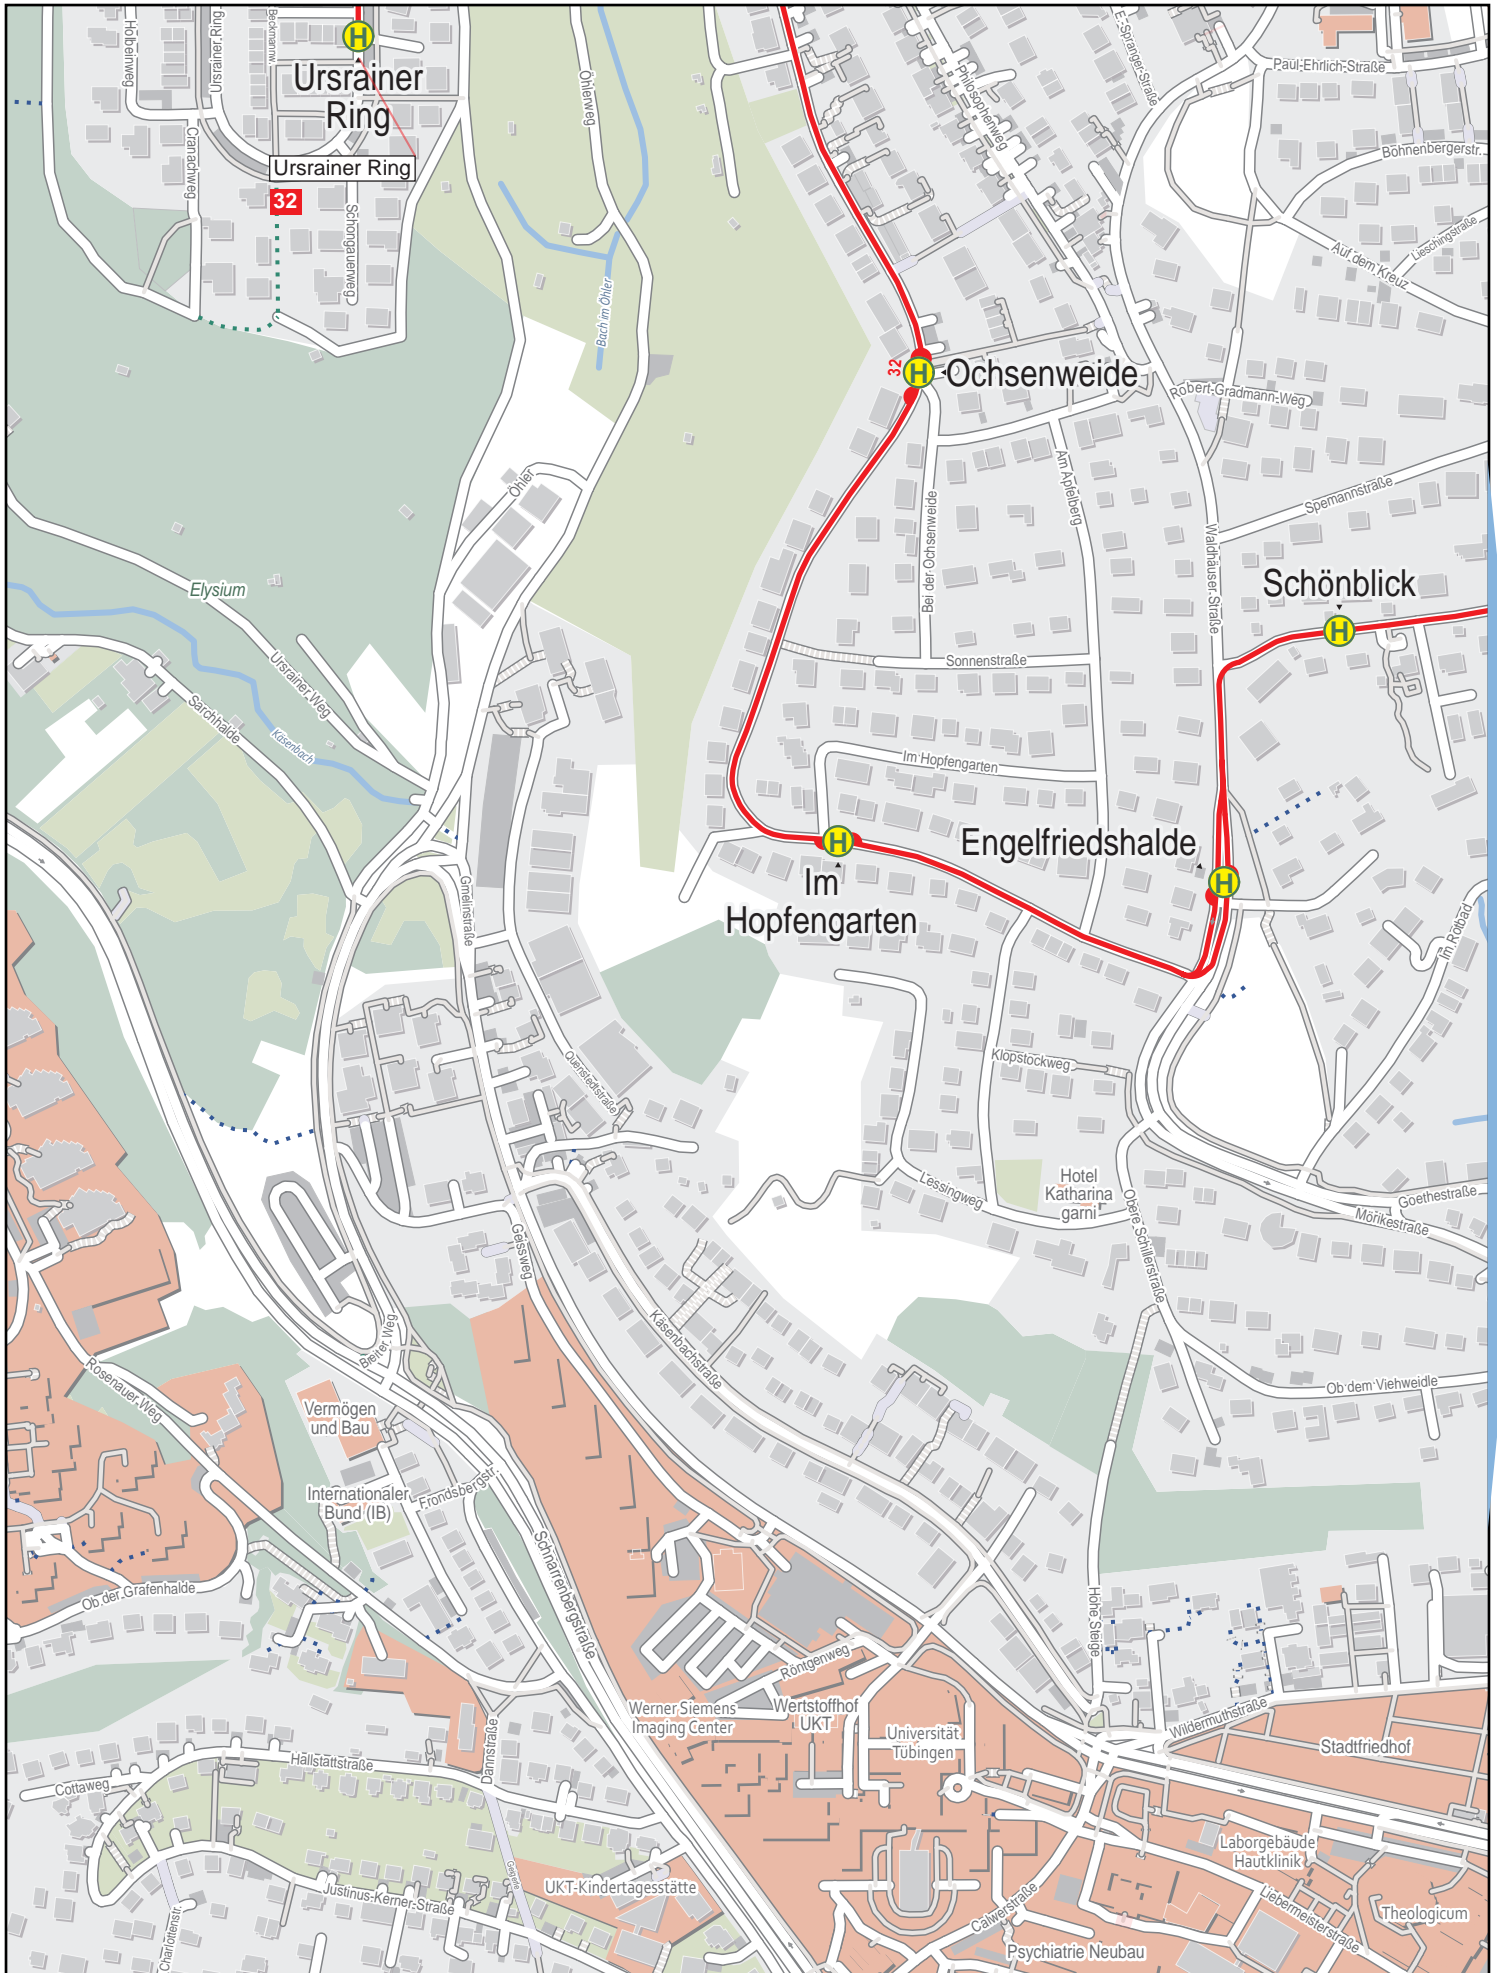

Linienverlaufsplan - SWT - Linie 32

Linienverlaufsplan - SWT - Linie 32

Linienverlaufsplan - SWT - Linie 32

125 m 250 m 375 m 500 m

Linienverlaufsplan - SWT - Linie 32

125 m 250 m 375 m 500 m

© OpenStreetMap-Mitwirkende

Linienverlaufsplan - SWT - Linie 32

125 m 250 m 375 m 500 m

© OpenStreetMap-Mitwirkende