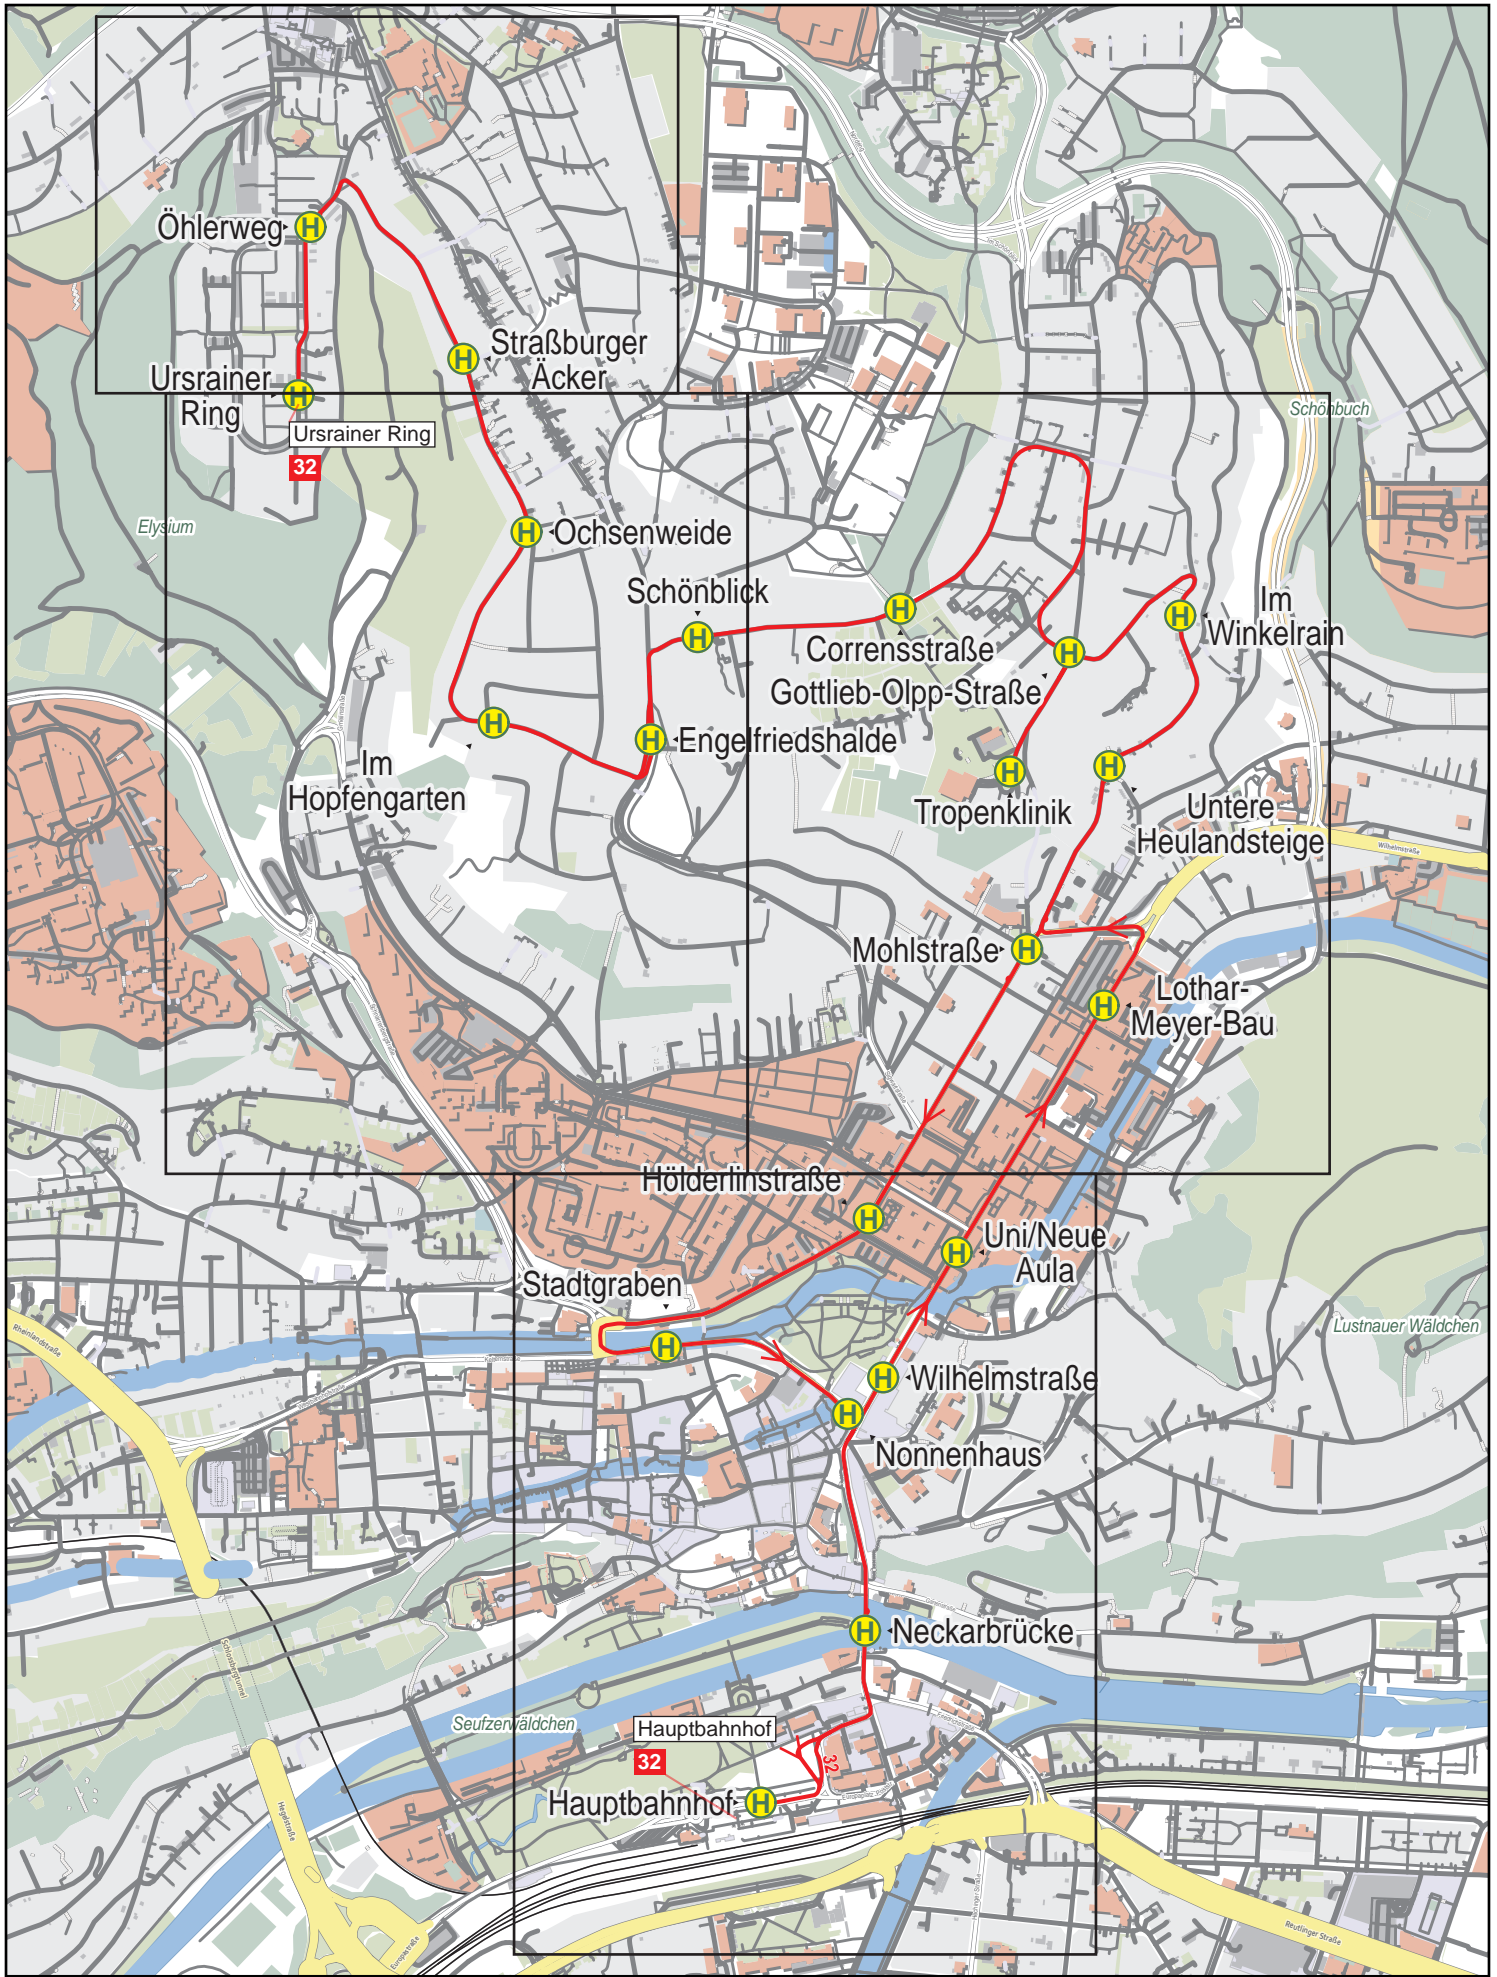

Linienverlaufsplan - SWT - Linie 32

Linienverlaufsplan - SWT - Linie 32

Linienverlaufsplan - SWT - Linie 32

125 m 250 m 375 m 500 m

Linienverlaufsplan - SWT - Linie 32

125 m 250 m 375 m 500 m

© OpenStreetMap-Mitwirkende

Linienverlaufsplan - SWT - Linie 32

125 m 250 m 375 m 500 m

© OpenStreetMap-Mitwirkende