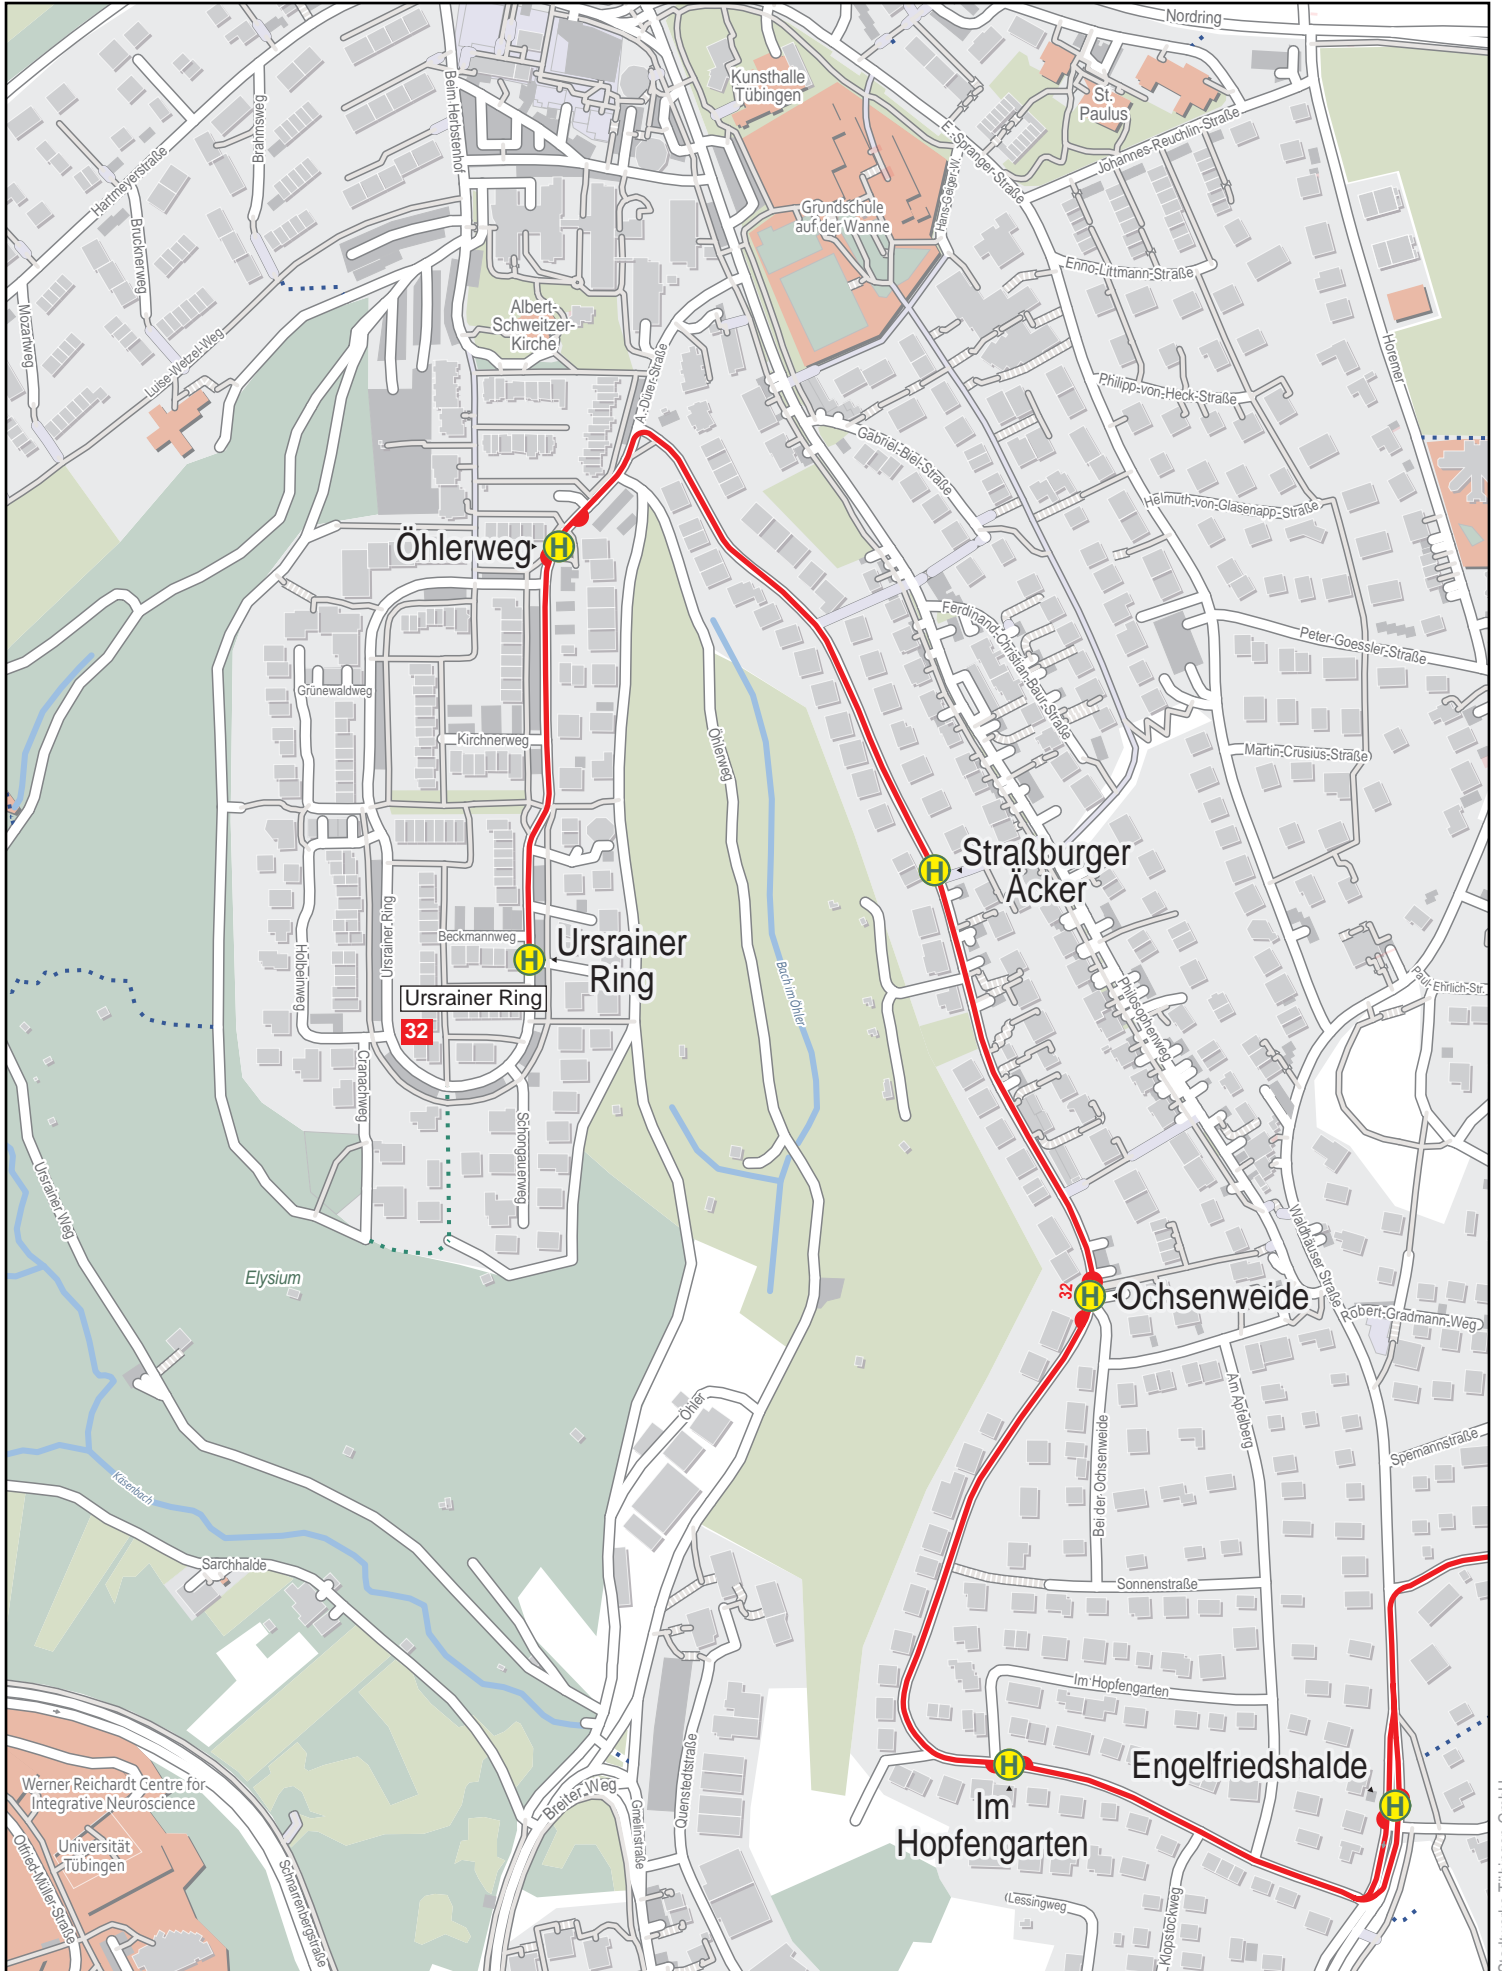

Linienverlaufsplan - SWT - Linie 32

Linienverlaufsplan - SWT - Linie 32

Linienverlaufsplan - SWT - Linie 32

125 m 250 m 375 m 500 m

Linienverlaufsplan - SWT - Linie 32

125 m 250 m 375 m 500 m

© OpenStreetMap-Mitwirkende

Linienverlaufsplan - SWT - Linie 32

125 m 250 m 375 m 500 m

© OpenStreetMap-Mitwirkende