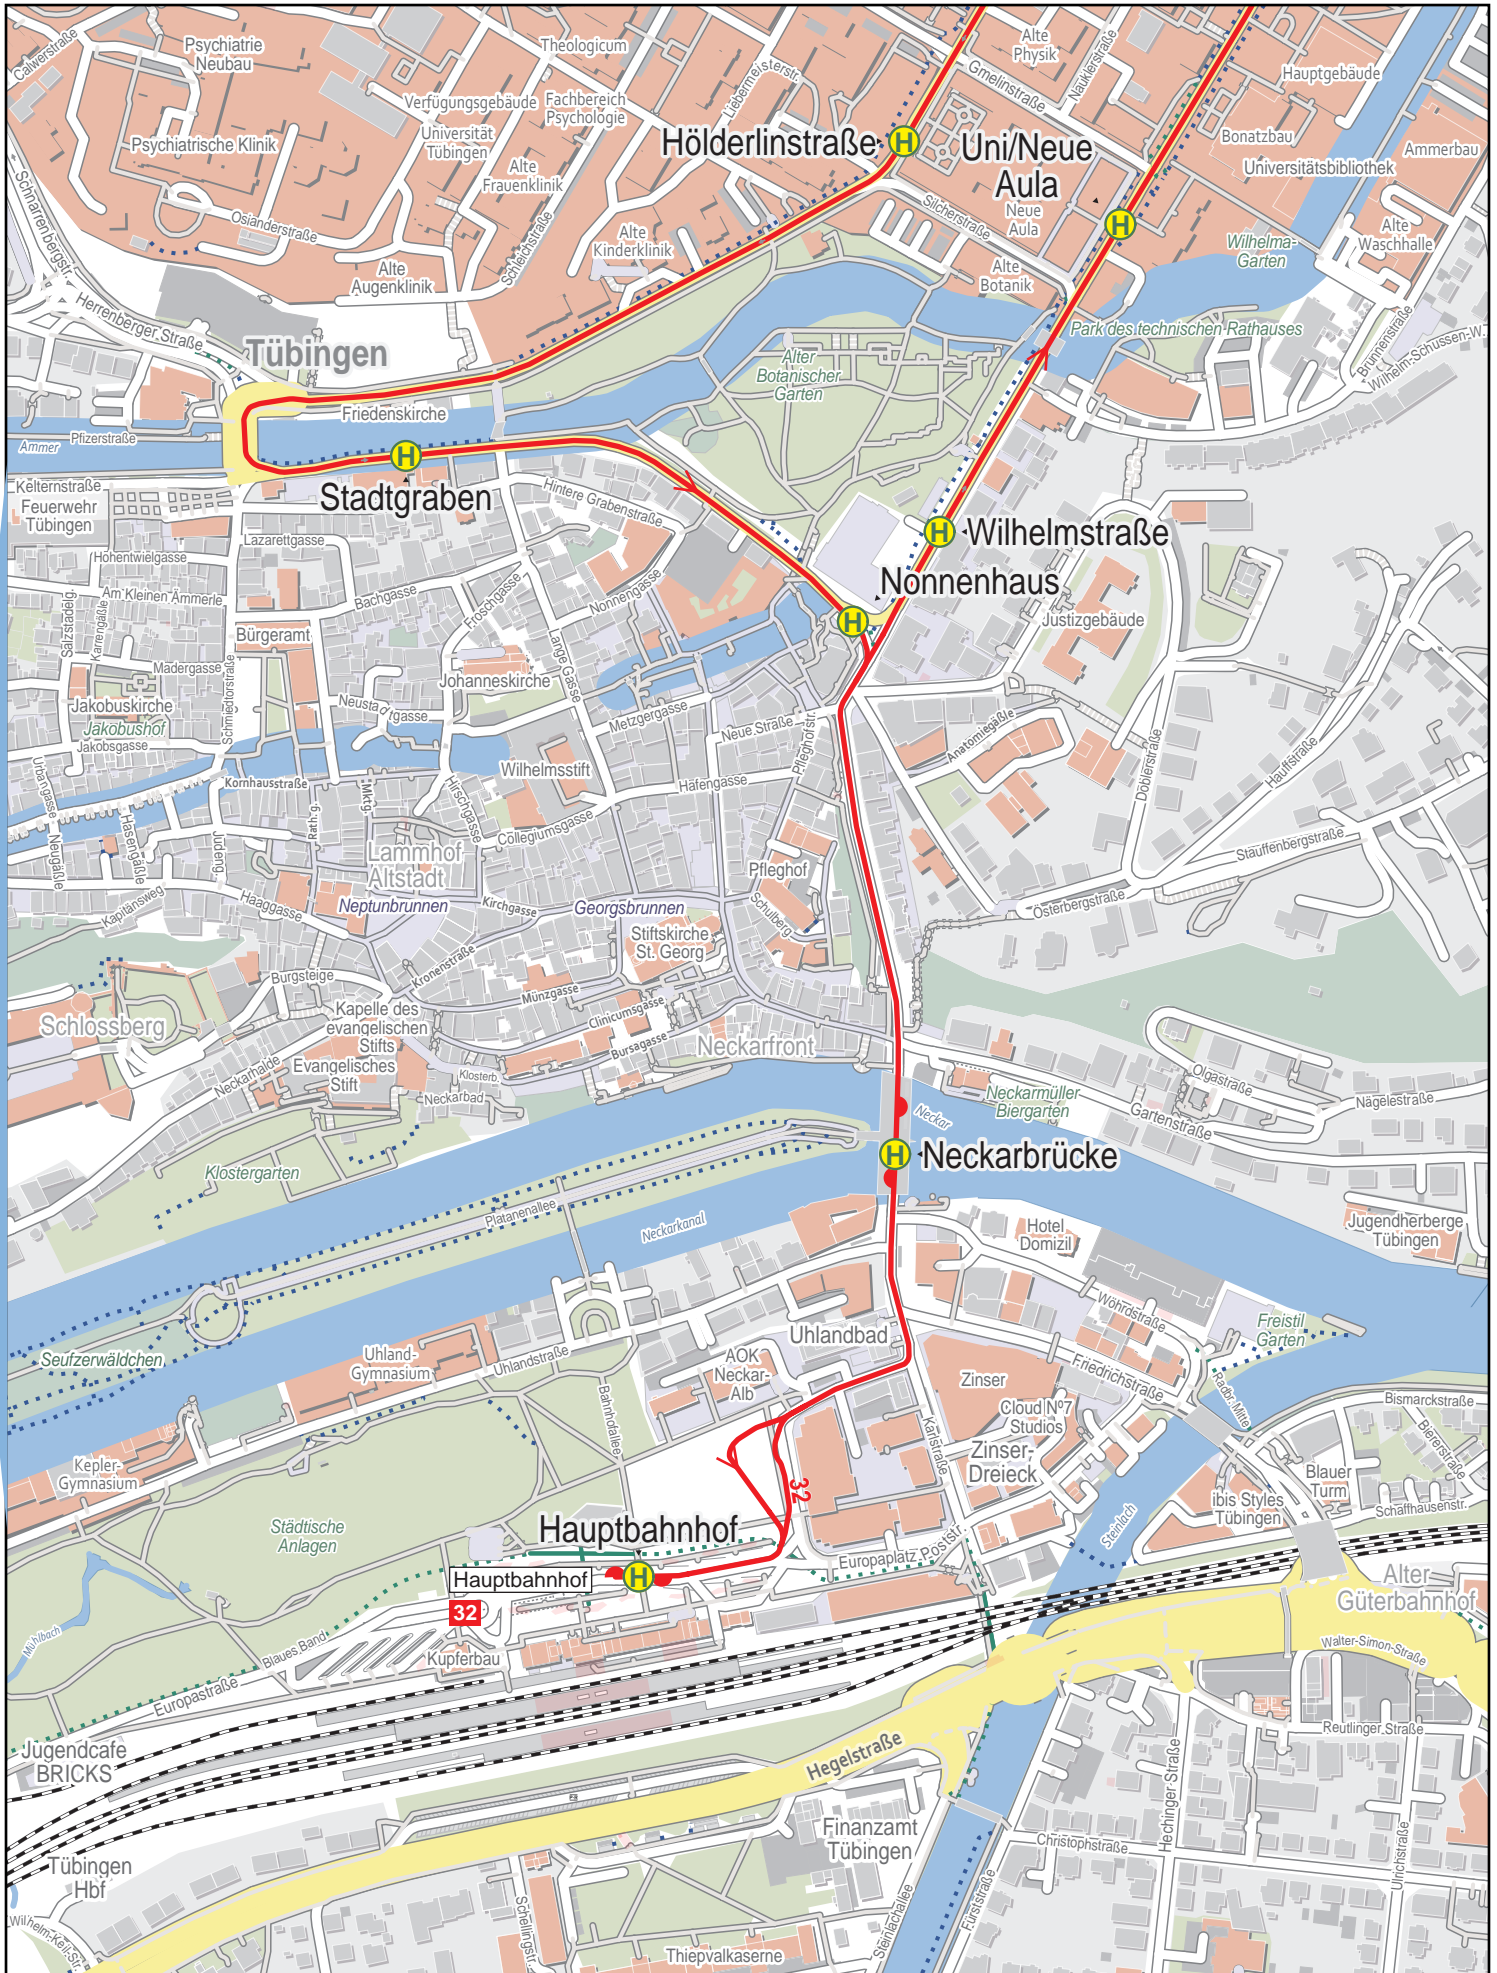

Linienverlaufsplan - SWT - Linie 32

Linienverlaufsplan - SWT - Linie 32

Linienverlaufsplan - SWT - Linie 32

125 m 250 m 375 m 500 m

Linienverlaufsplan - SWT - Linie 32

125 m 250 m 375 m 500 m

© OpenStreetMap-Mitwirkende

Linienverlaufsplan - SWT - Linie 32

125 m 250 m 375 m 500 m

© OpenStreetMap-Mitwirkende