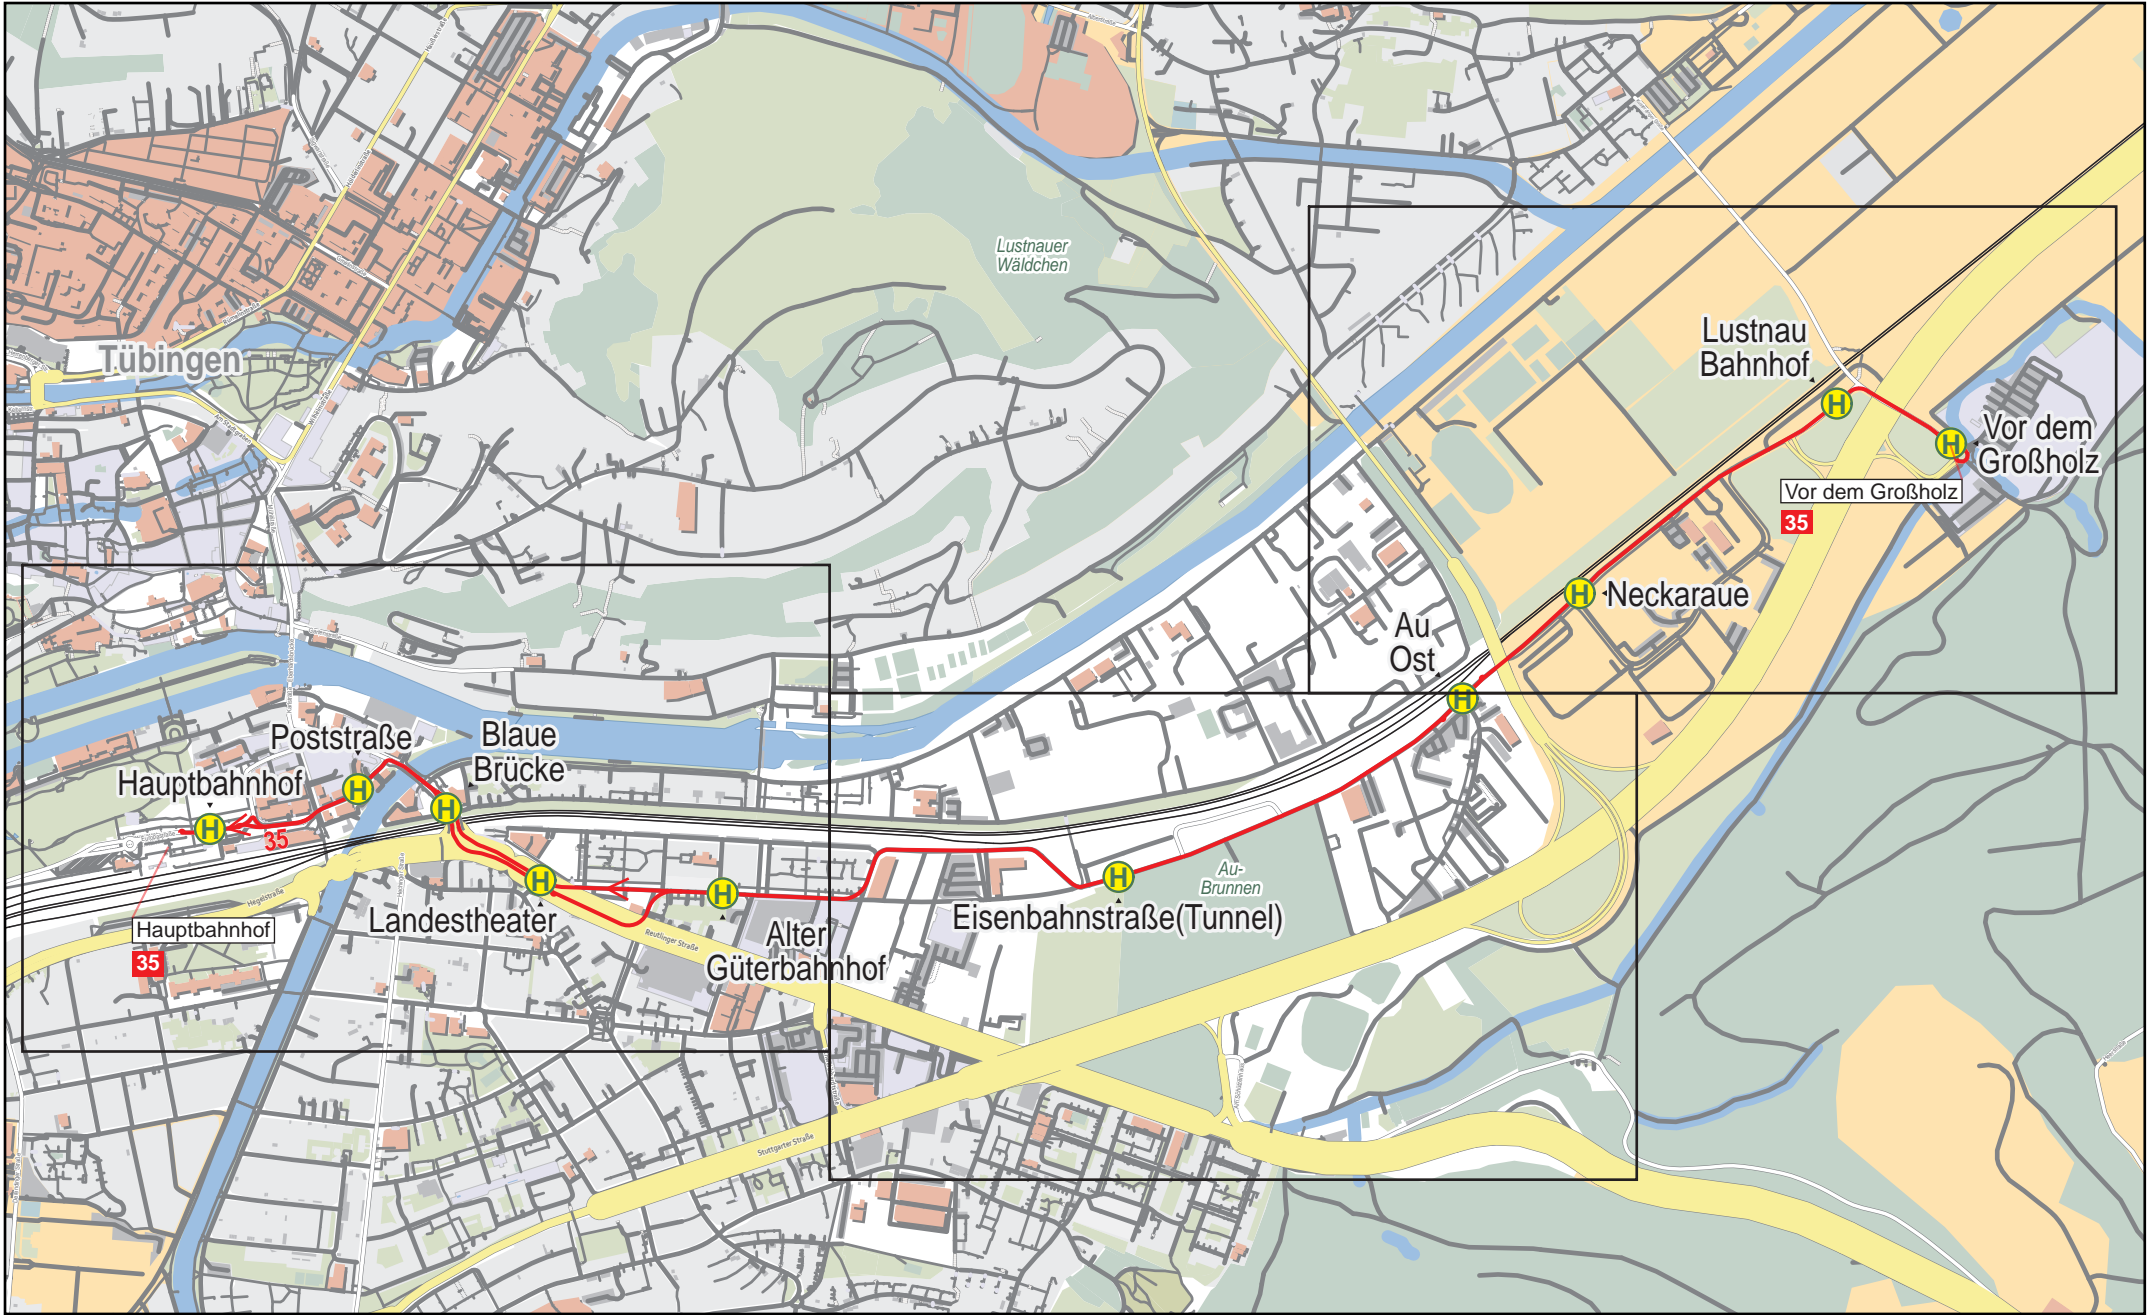

# Linienverlaufsplan - SWT - Linie 35

500 m 1 km 1.5 km 2 km

# Linienverlaufsplan - SWT - Linie 35

125 m      250 m      375 m      500 m

© OpenStreetMap-Mitwirkende

# Linienverlaufsplan - SWT - Linie 35