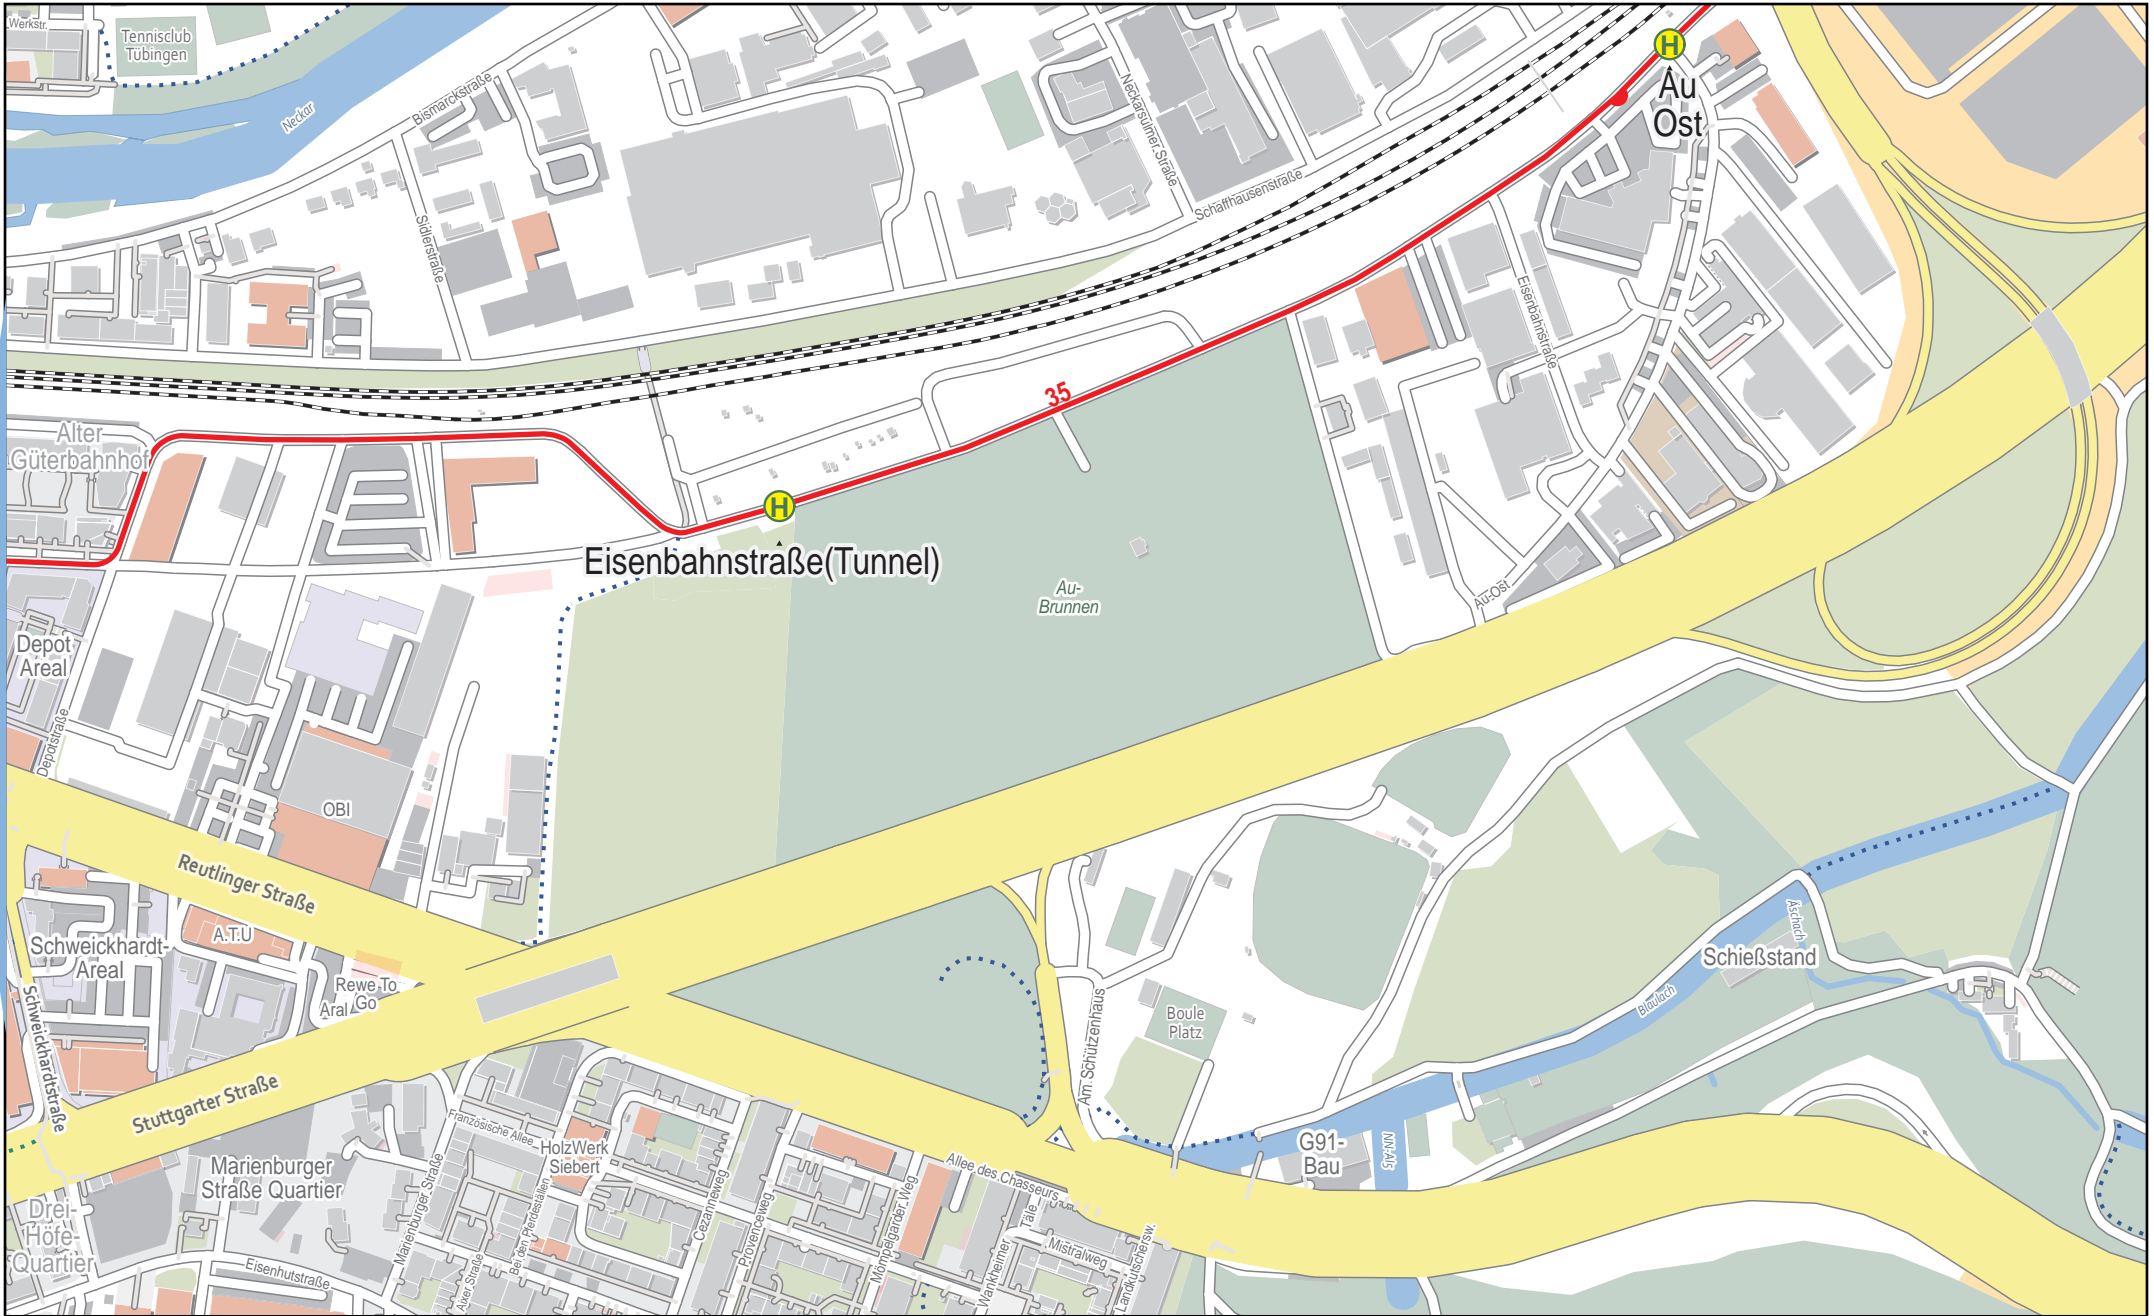

# Linienverlaufsplan - SWT - Linie 35

500 m 1 km 1.5 km 2 km

# Linienverlaufsplan - SWT - Linie 35

125 m      250 m      375 m      500 m

© OpenStreetMap-Mitwirkende

# Linienverlaufsplan - SWT - Linie 35