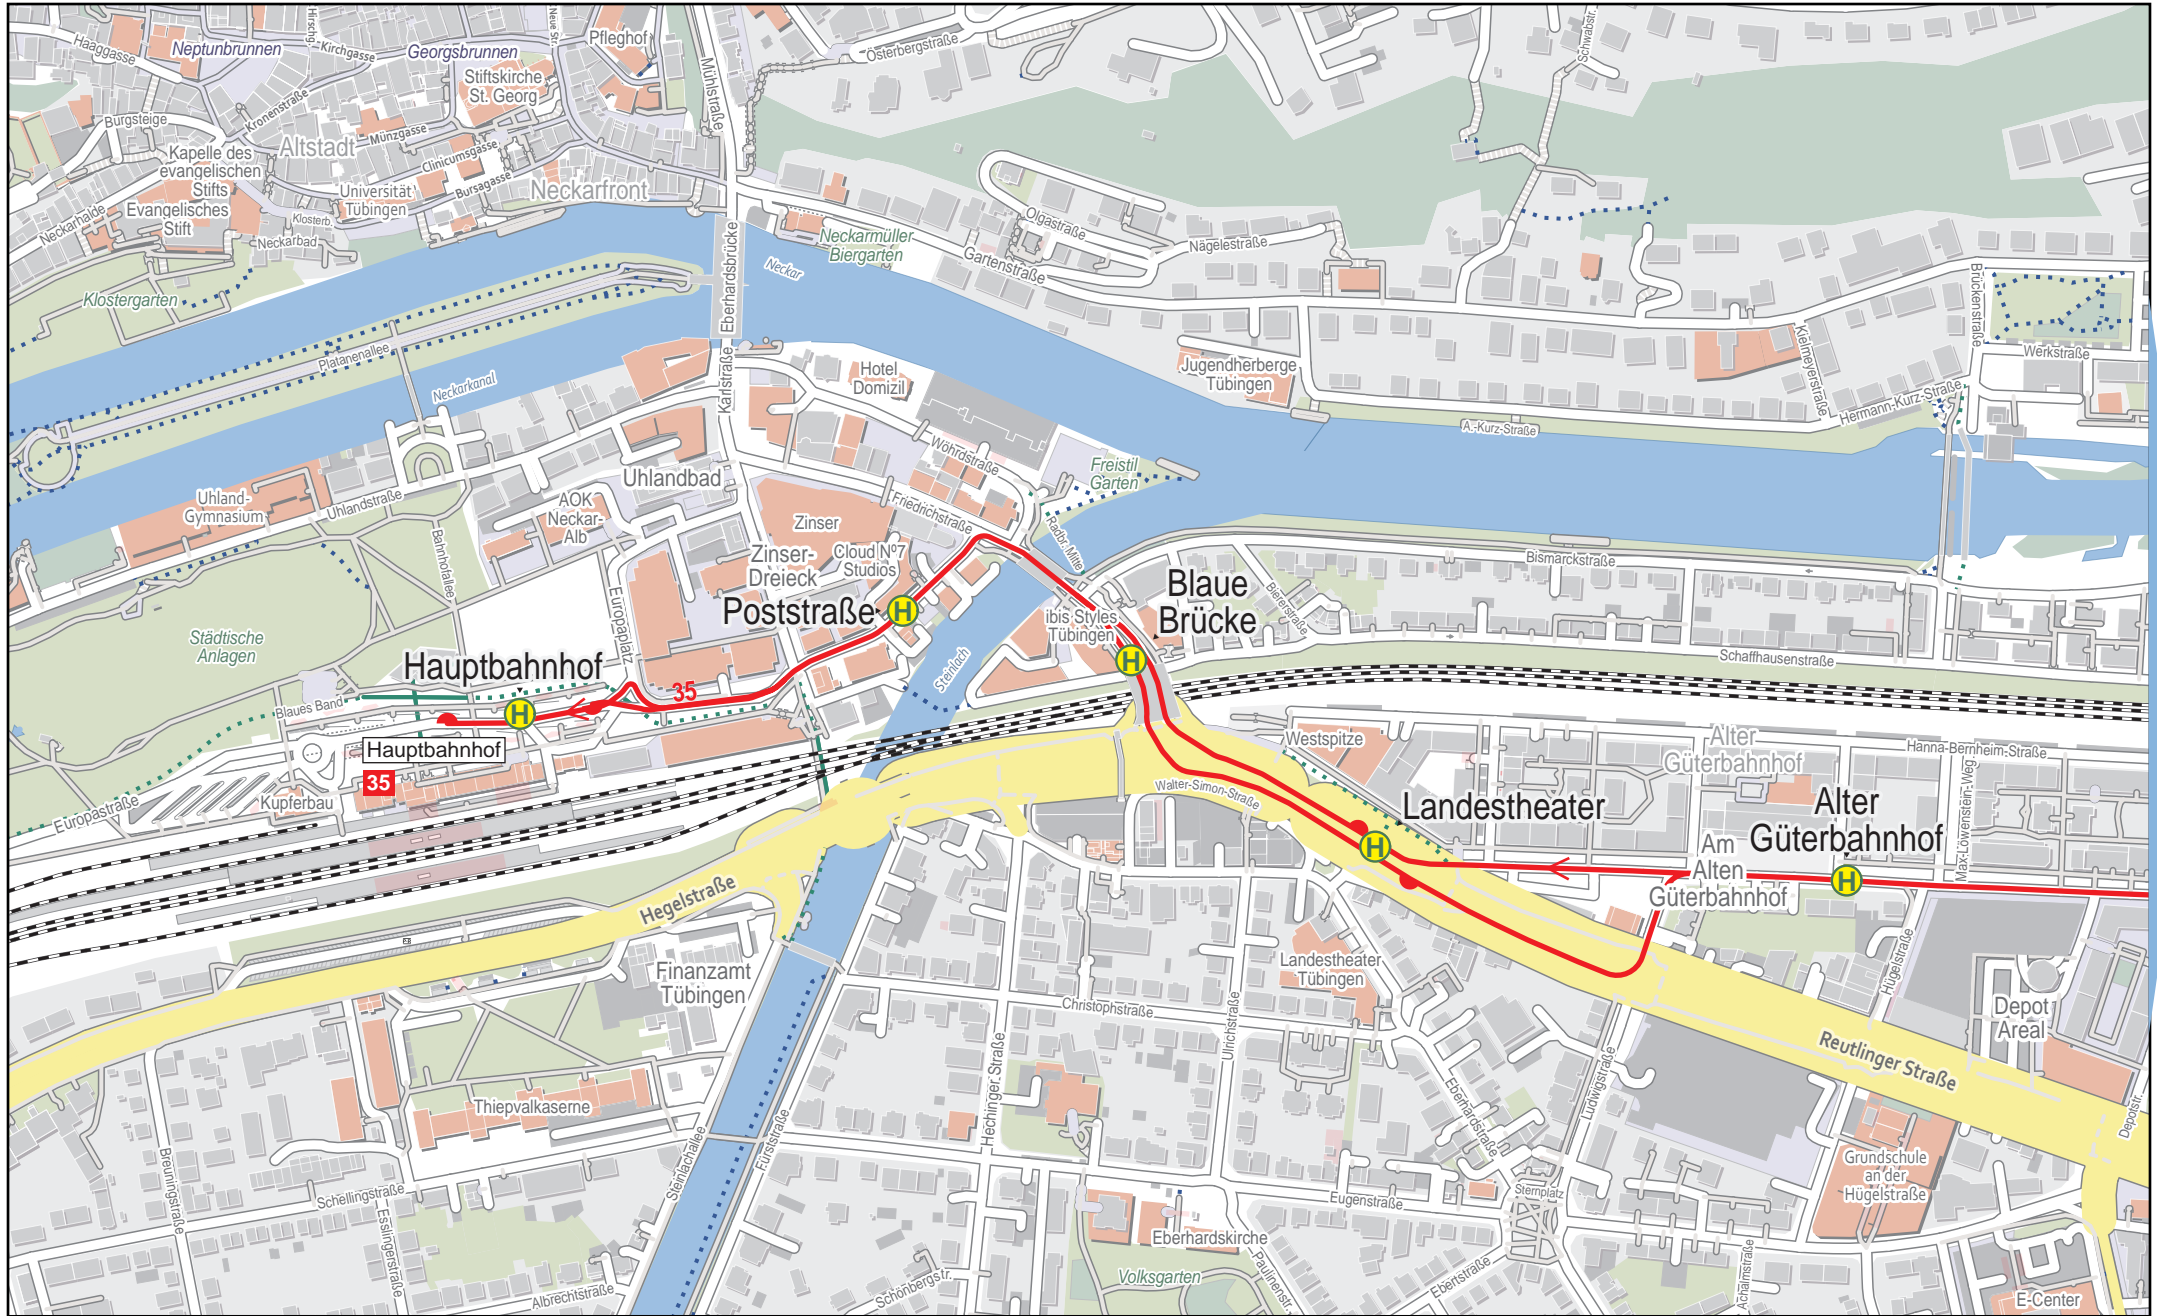

# Linienverlaufsplan - SWT - Linie 35

500 m 1 km 1.5 km 2 km

# Linienverlaufsplan - SWT - Linie 35

125 m      250 m      375 m      500 m

© OpenStreetMap-Mitwirkende

# Linienverlaufsplan - SWT - Linie 35