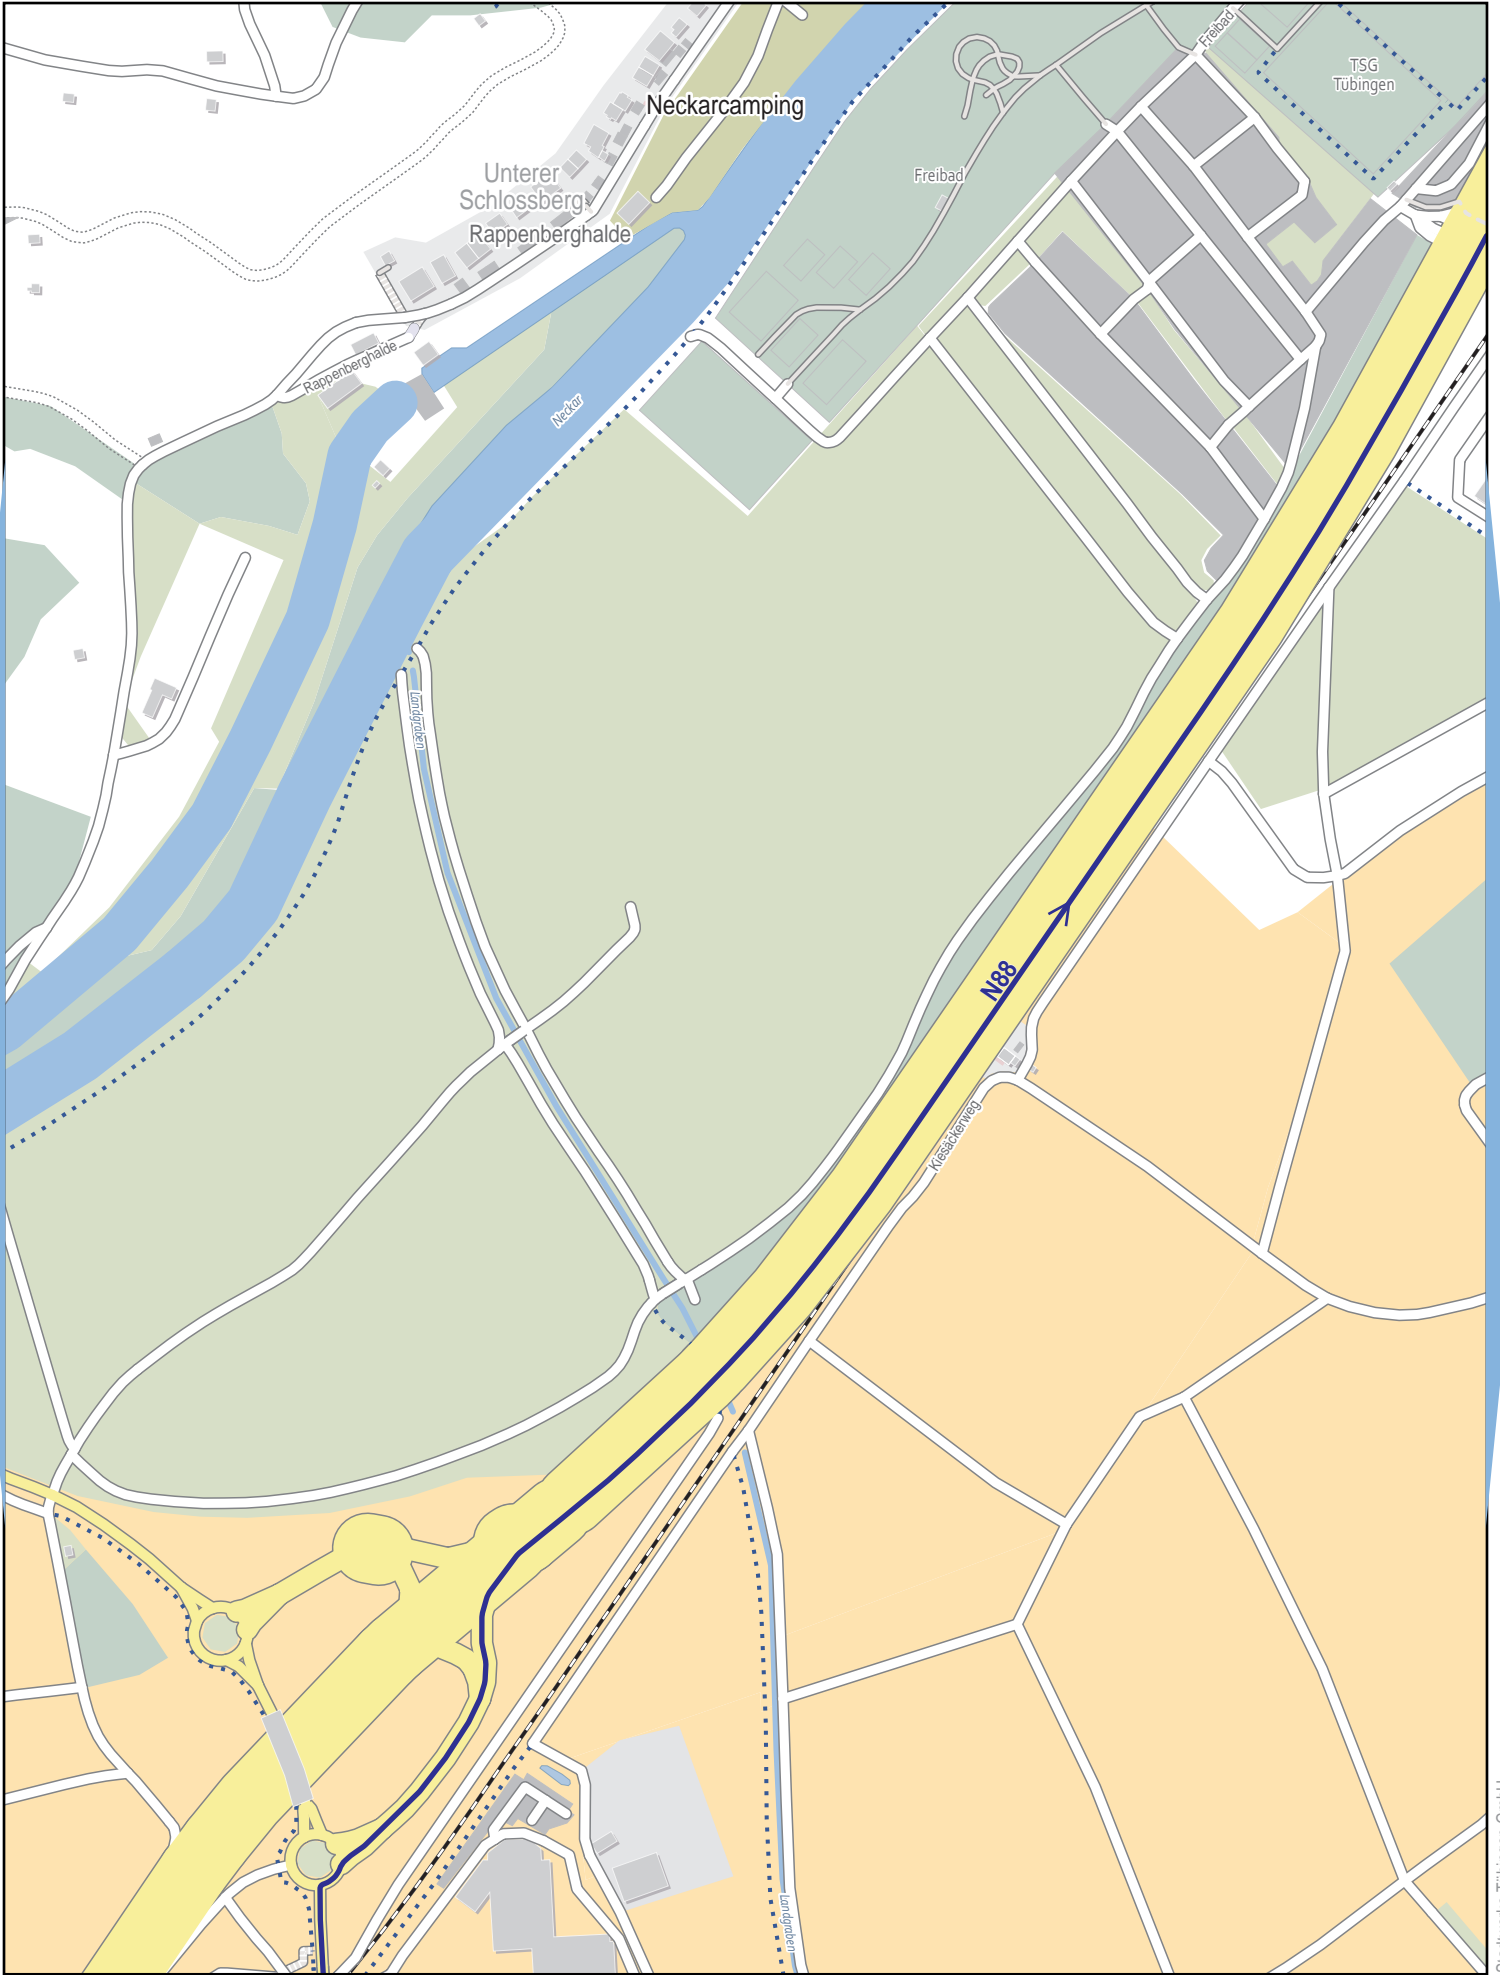

Linienverlaufsplan - SWT - Linie N88

1.5 km 3 km 4.5 km 6 km

Linienverlaufsplan - SWT - Linie N88

125 m 250 m 375 m 500 m

© OpenStreetMap-Mitwirkende

Linienvverlaufplan - SWT - Linie N88

Linienverlaufsplan - SWT - Linie N88

Linienverlaufsplan - SWT - Linie N88

Linienverlaufsplan - SWT - Linie N88

Linienverlaufsplan - SWT - Linie N88

125 m 250 m 375 m 500 m

© OpenStreetMap-Mitwirkende

Linienverlaufsplan - SWT - Linie N88

125 m 250 m 375 m 500 m

© OpenStreetMap-Mitwirkende

Linienverlaufsplan - SWT - Linie N88

125 m 250 m 375 m 500 m

© OpenStreetMap-Mitwirkende

Linienverlaufsplan - SWT - Linie N88

Linienverlaufsplan - SWT - Linie N88

125 m 250 m 375 m 500 m

© OpenStreetMap-Mitwirkende

Linienverlaufsplan - SWT - Linie N88

Linienverlaufsplan - SWT - Linie N88

125 m 250 m 375 m 500 m

Linienverlaufsplan - SWT - Linie N88

125 m 250 m 375 m 500 m

© OpenStreetMap-Mitwirkende