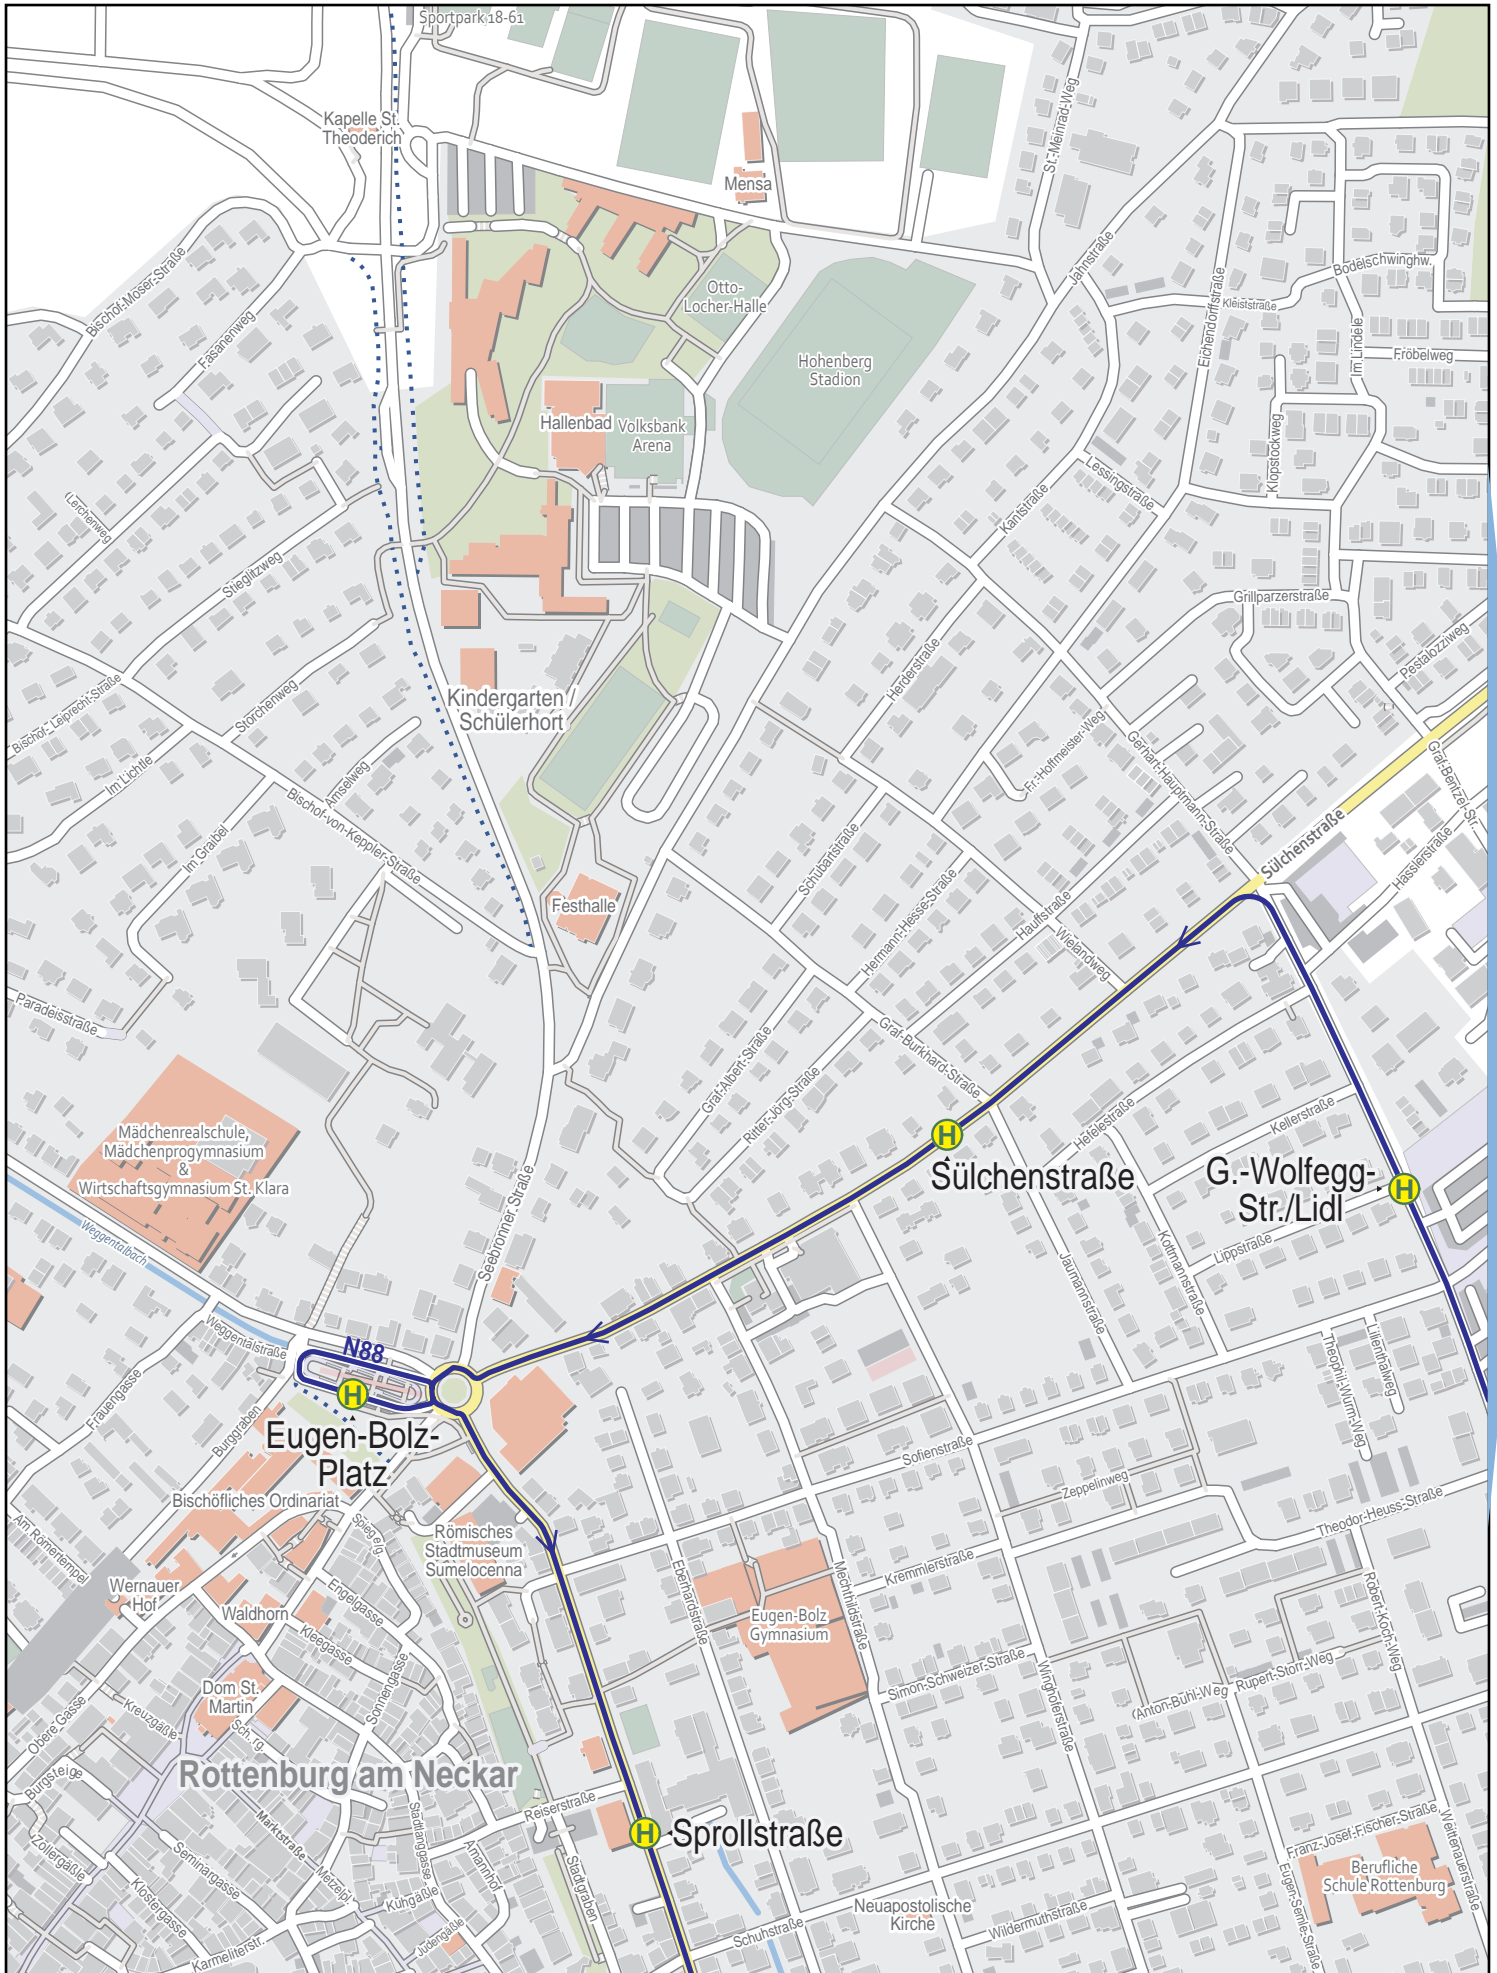

Linienverlaufsplan - SWT - Linie N88

1.5 km 3 km 4.5 km 6 km

Linienverlaufsplan - SWT - Linie N88

125 m 250 m 375 m 500 m

© OpenStreetMap-Mitwirkende

Linienvverlaufplan - SWT - Linie N88

Linienverlaufsplan - SWT - Linie N88

Linienverlaufsplan - SWT - Linie N88

Linienverlaufsplan - SWT - Linie N88

Linienverlaufsplan - SWT - Linie N88

125 m 250 m 375 m 500 m

© OpenStreetMap-Mitwirkende

Linienverlaufsplan - SWT - Linie N88

125 m 250 m 375 m 500 m

© OpenStreetMap-Mitwirkende

Linienverlaufsplan - SWT - Linie N88

125 m 250 m 375 m 500 m

© OpenStreetMap-Mitwirkende

Linienverlaufsplan - SWT - Linie N88

Linienverlaufsplan - SWT - Linie N88

125 m 250 m 375 m 500 m

© OpenStreetMap-Mitwirkende

Linienverlaufsplan - SWT - Linie N88

Linienverlaufsplan - SWT - Linie N88

125 m 250 m 375 m 500 m

Linienverlaufsplan - SWT - Linie N88

125 m 250 m 375 m 500 m

© OpenStreetMap-Mitwirkende