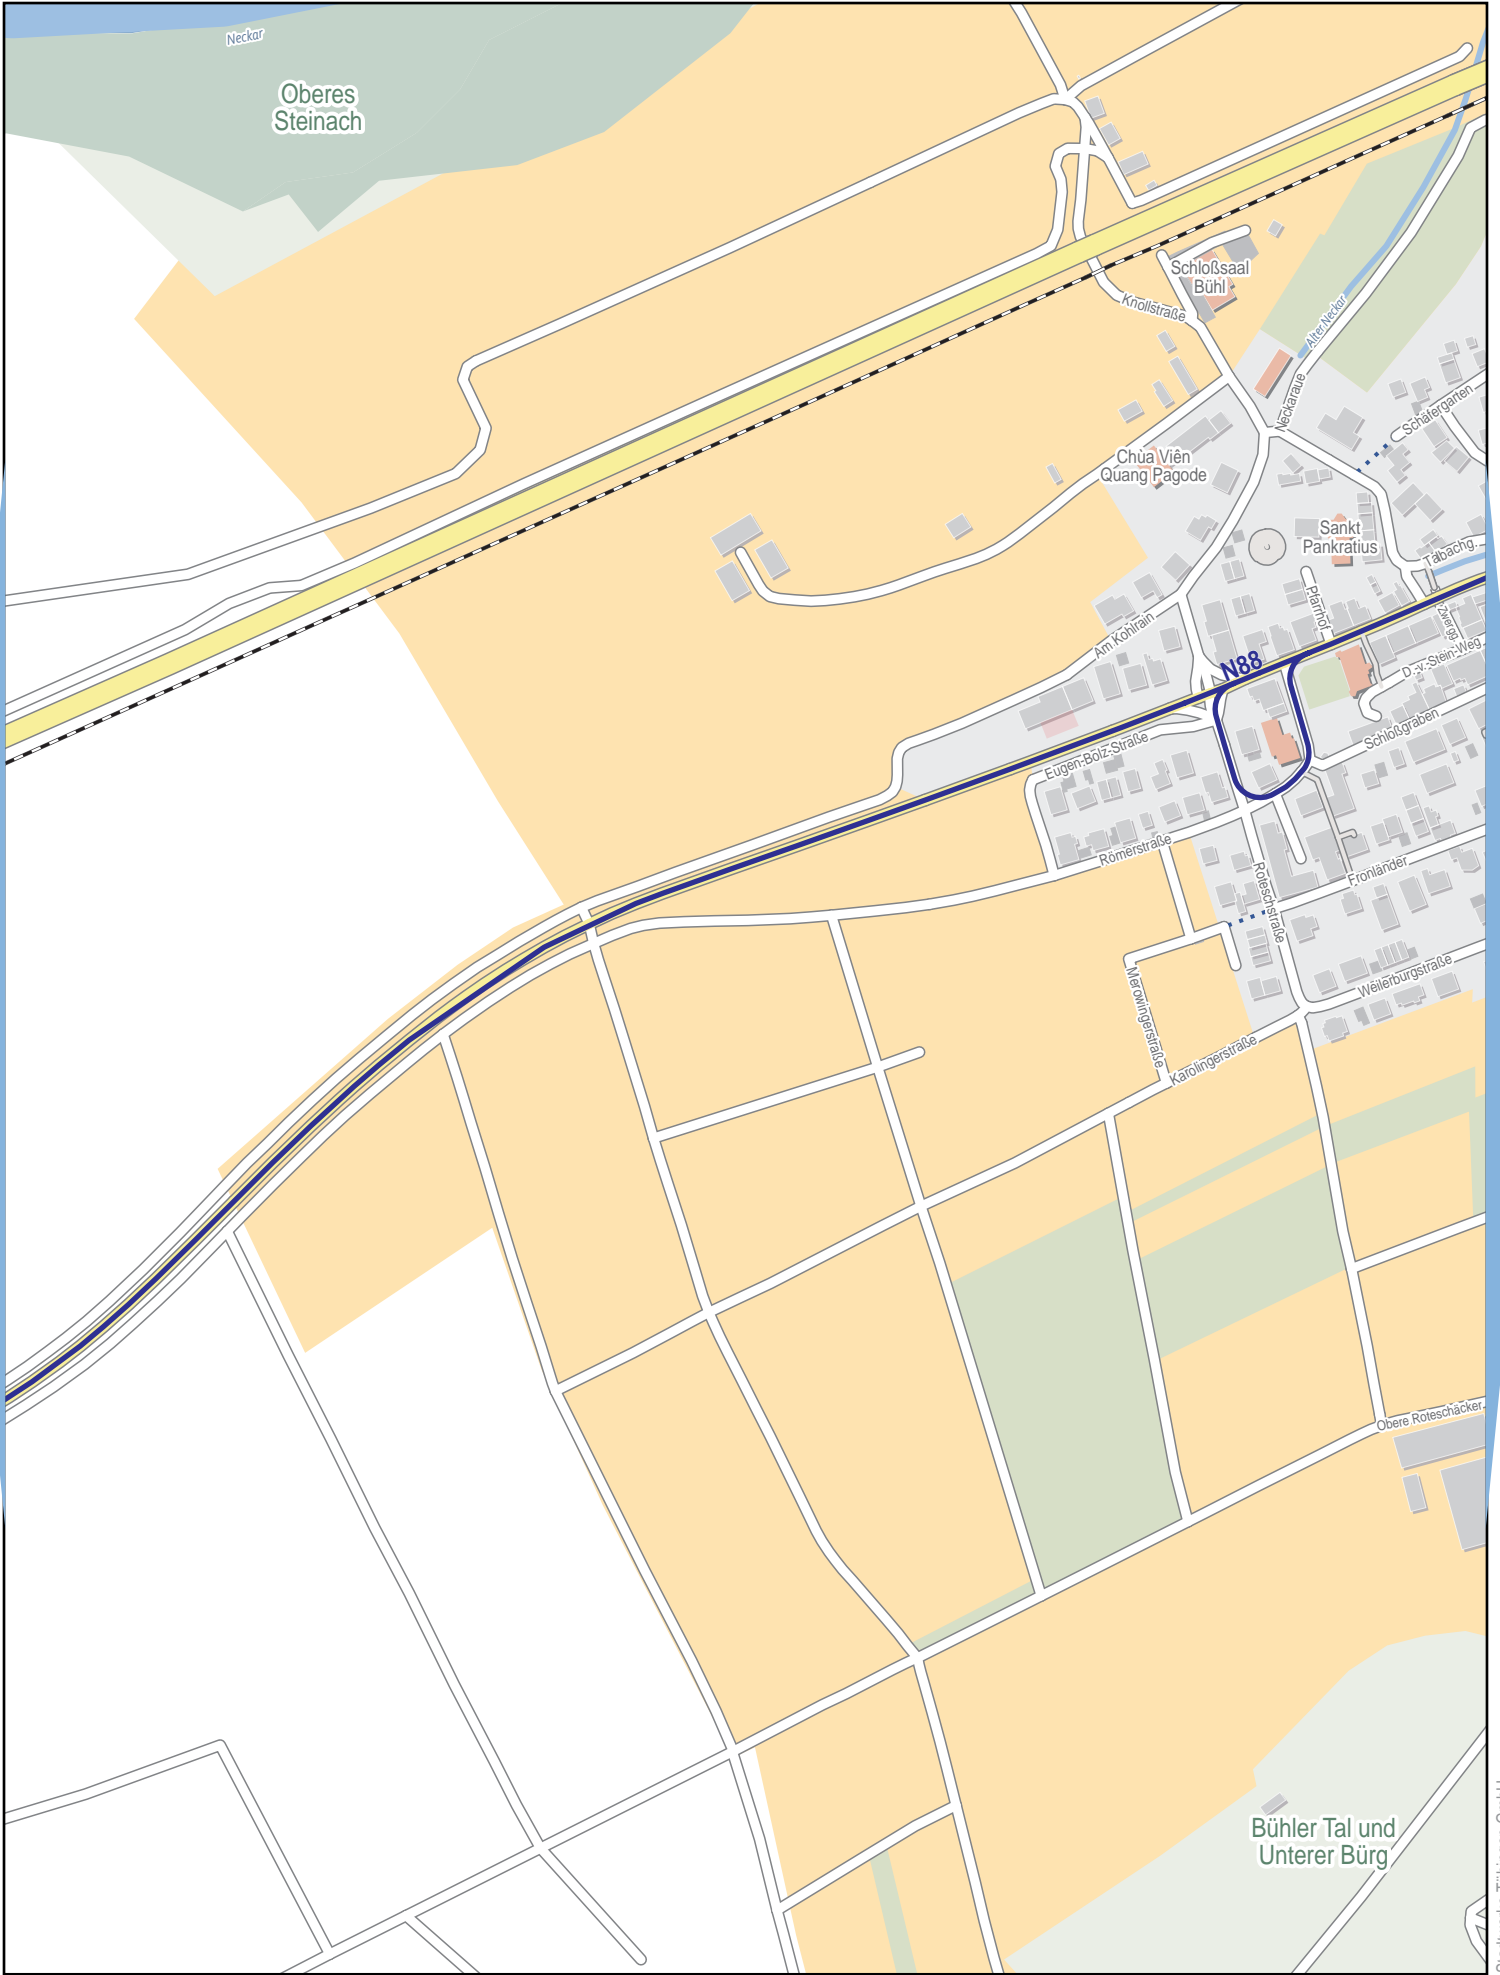

Linienverlaufsplan - SWT - Linie N88

1.5 km 3 km 4.5 km 6 km

Linienverlaufsplan - SWT - Linie N88

125 m 250 m 375 m 500 m

© OpenStreetMap-Mitwirkende

Linienvverlaufplan - SWT - Linie N88

Linienverlaufsplan - SWT - Linie N88

Linienverlaufsplan - SWT - Linie N88

Linienverlaufsplan - SWT - Linie N88

Linienverlaufsplan - SWT - Linie N88

125 m 250 m 375 m 500 m

© OpenStreetMap-Mitwirkende

Linienverlaufsplan - SWT - Linie N88

125 m 250 m 375 m 500 m

© OpenStreetMap-Mitwirkende

Linienverlaufsplan - SWT - Linie N88

125 m 250 m 375 m 500 m

© OpenStreetMap-Mitwirkende

Linienverlaufsplan - SWT - Linie N88

Linienverlaufsplan - SWT - Linie N88

125 m 250 m 375 m 500 m

© OpenStreetMap-Mitwirkende

Linienverlaufsplan - SWT - Linie N88

Linienverlaufsplan - SWT - Linie N88

125 m 250 m 375 m 500 m

Linienverlaufsplan - SWT - Linie N88

125 m 250 m 375 m 500 m

© OpenStreetMap-Mitwirkende