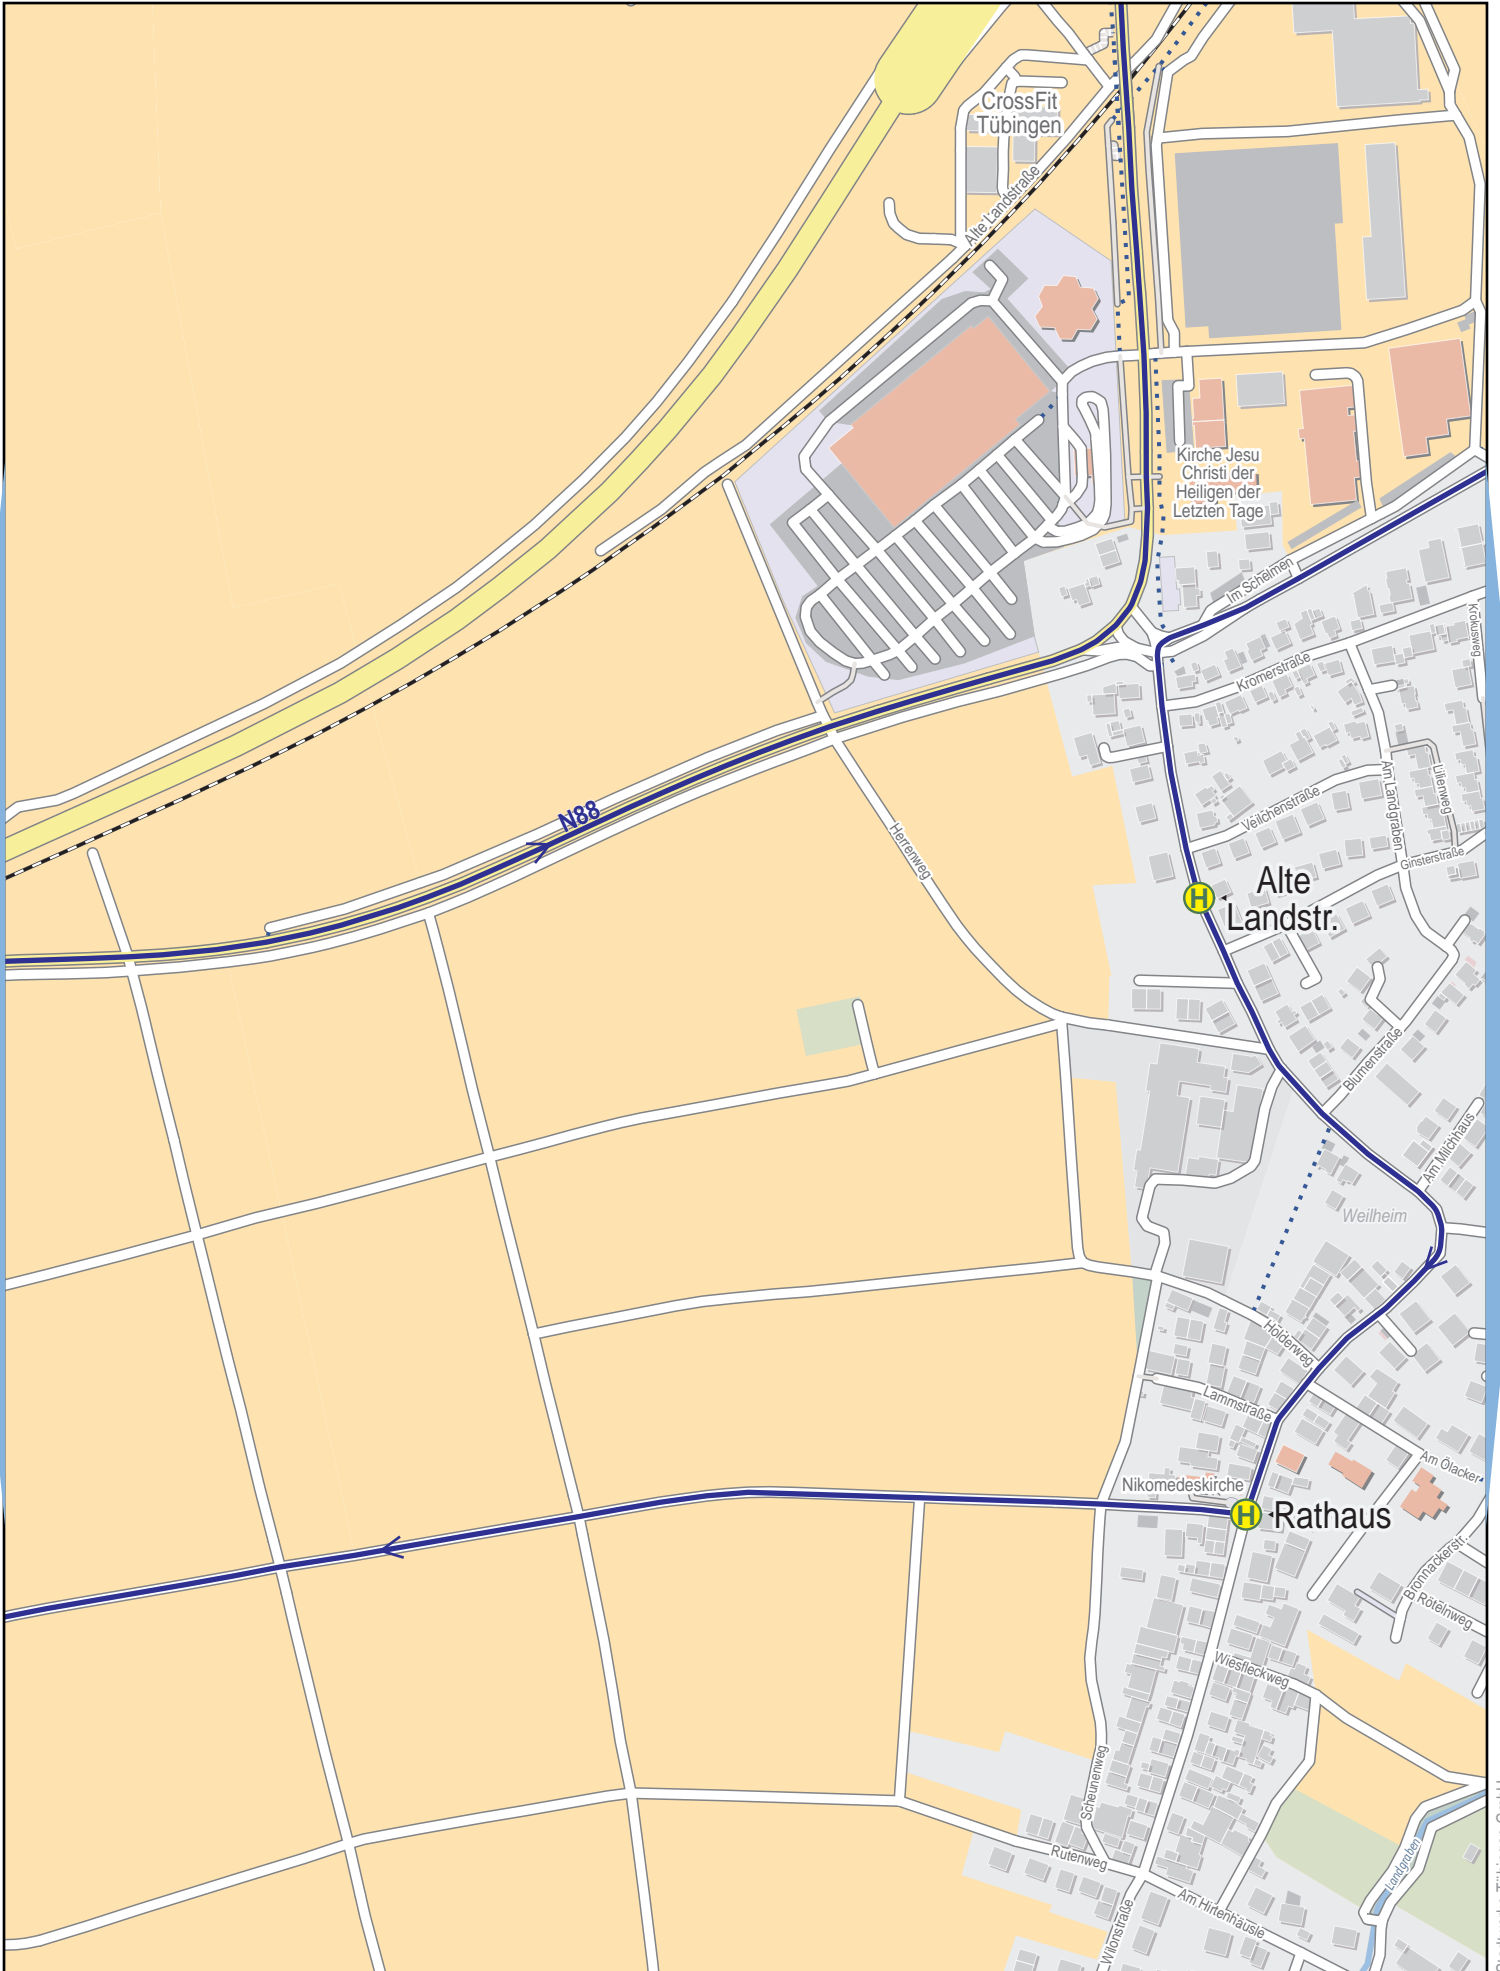

Linienverlaufsplan - SWT - Linie N88

1.5 km 3 km 4.5 km 6 km

Linienverlaufsplan - SWT - Linie N88

125 m 250 m 375 m 500 m

© OpenStreetMap-Mitwirkende

Linienvverlaufplan - SWT - Linie N88

Linienverlaufsplan - SWT - Linie N88

Linienverlaufsplan - SWT - Linie N88

Linienverlaufsplan - SWT - Linie N88

Linienverlaufsplan - SWT - Linie N88

125 m 250 m 375 m 500 m

© OpenStreetMap-Mitwirkende

Linienverlaufsplan - SWT - Linie N88

125 m 250 m 375 m 500 m

© OpenStreetMap-Mitwirkende

Linienverlaufsplan - SWT - Linie N88

125 m 250 m 375 m 500 m

© OpenStreetMap-Mitwirkende

Linienverlaufsplan - SWT - Linie N88

Linienverlaufsplan - SWT - Linie N88

125 m 250 m 375 m 500 m

© OpenStreetMap-Mitwirkende

Linienverlaufsplan - SWT - Linie N88

Linienverlaufsplan - SWT - Linie N88

125 m 250 m 375 m 500 m

Linienverlaufsplan - SWT - Linie N88

125 m 250 m 375 m 500 m

© OpenStreetMap-Mitwirkende