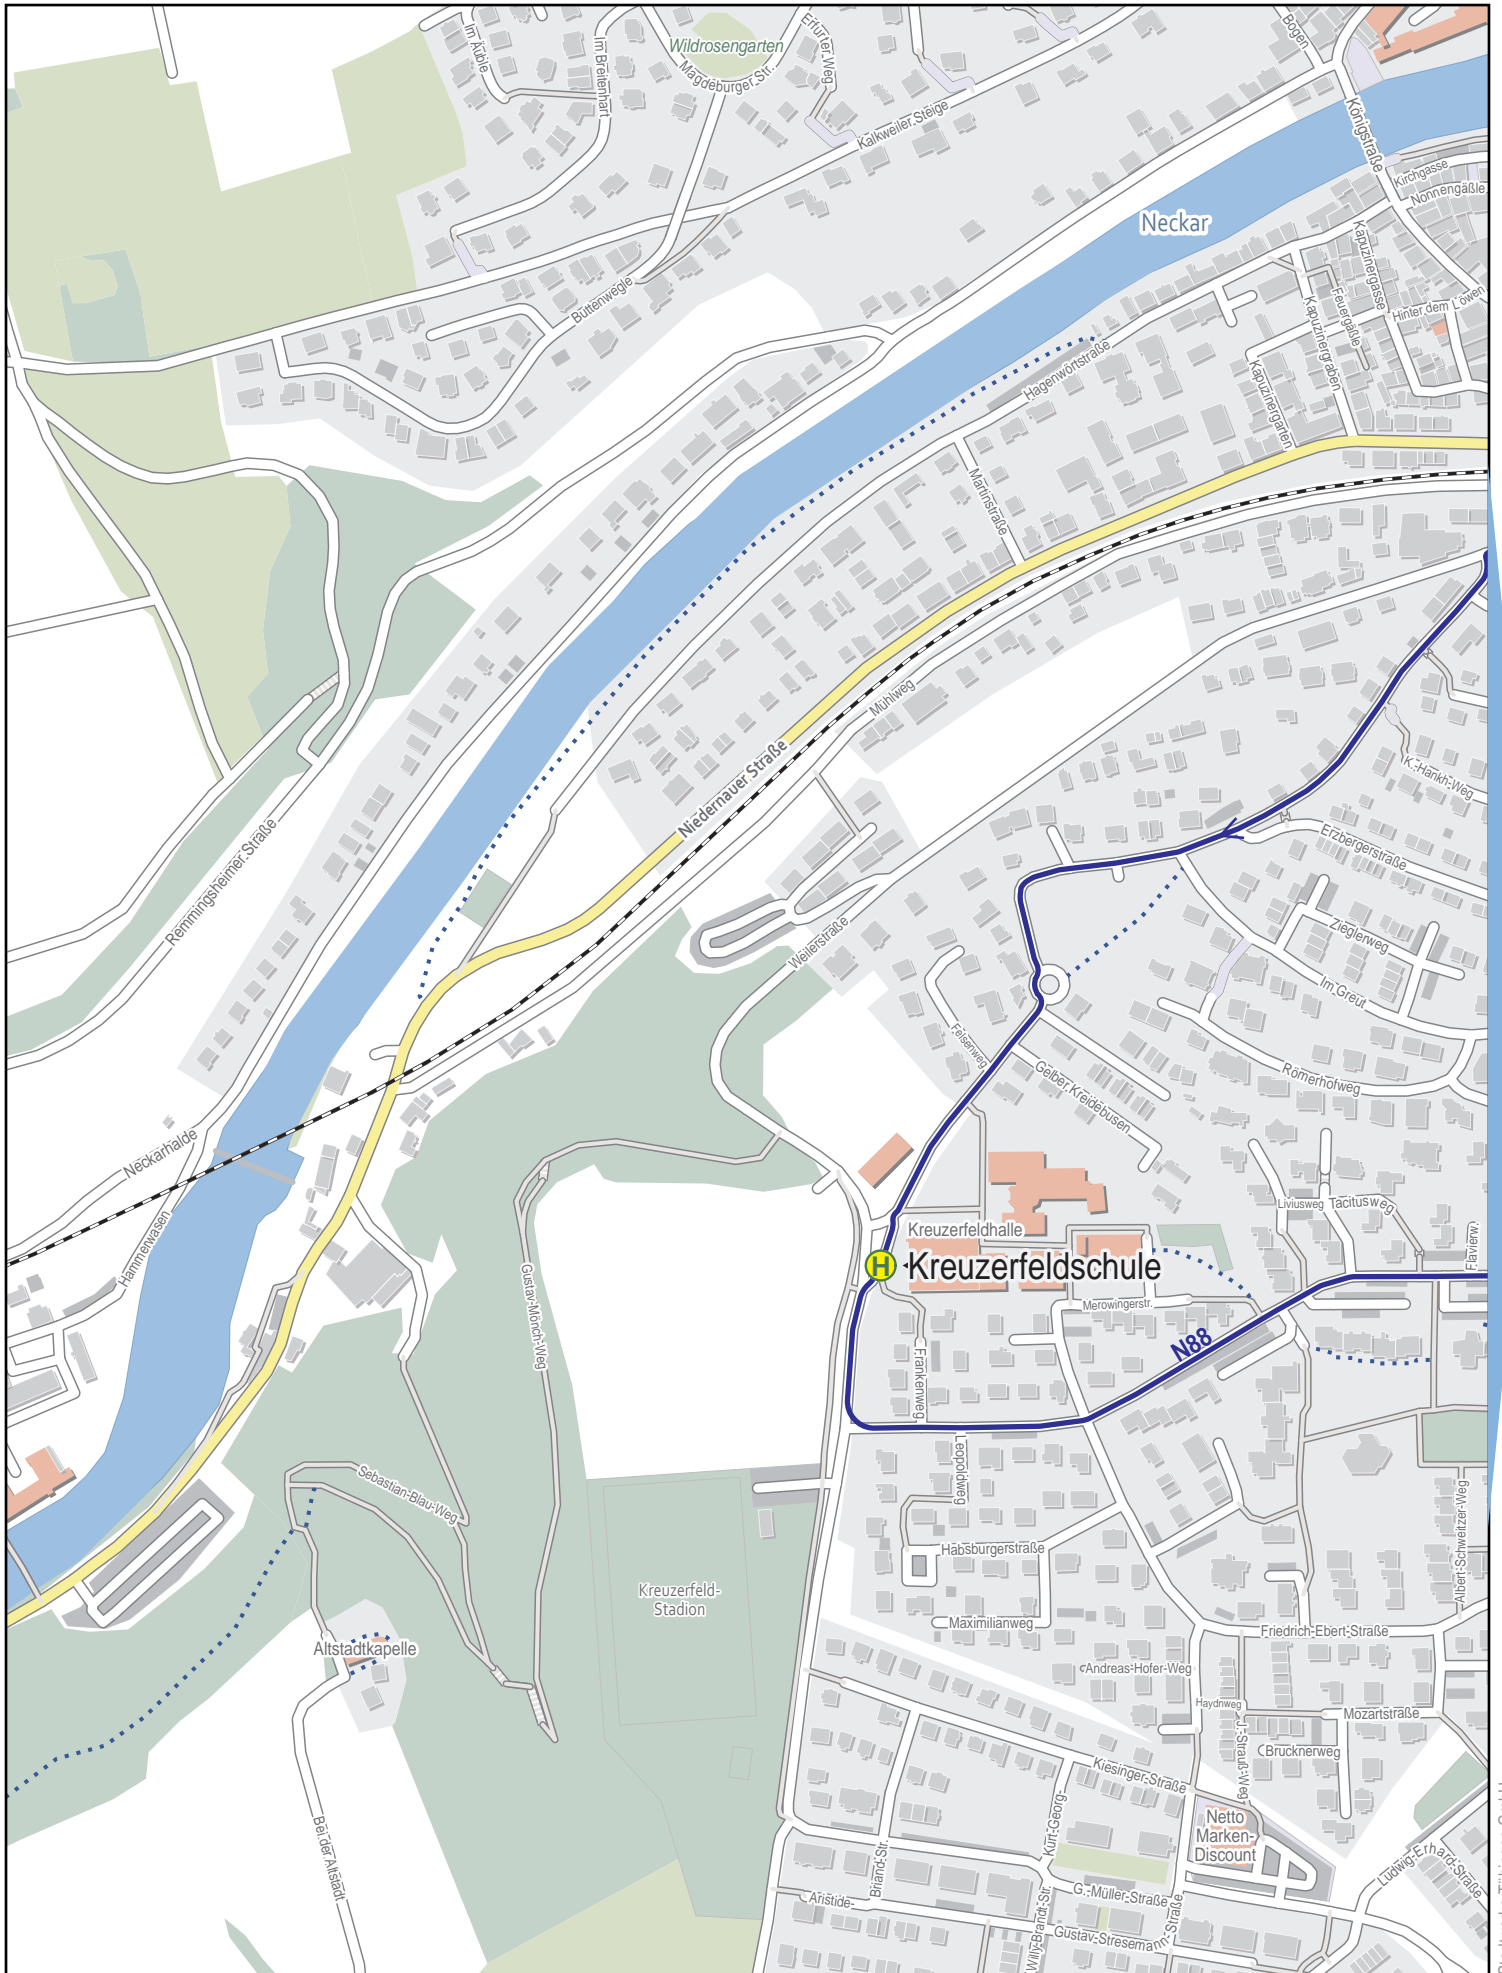

Linienverlaufsplan - SWT - Linie N88

1.5 km 3 km 4.5 km 6 km

Linienverlaufsplan - SWT - Linie N88

125 m 250 m 375 m 500 m

© OpenStreetMap-Mitwirkende

Linienvverlaufplan - SWT - Linie N88

Linienverlaufsplan - SWT - Linie N88

Linienverlaufsplan - SWT - Linie N88

Linienverlaufsplan - SWT - Linie N88

Linienverlaufsplan - SWT - Linie N88

125 m 250 m 375 m 500 m

© OpenStreetMap-Mitwirkende

Linienverlaufsplan - SWT - Linie N88

125 m 250 m 375 m 500 m

© OpenStreetMap-Mitwirkende

Linienverlaufsplan - SWT - Linie N88

125 m 250 m 375 m 500 m

© OpenStreetMap-Mitwirkende

Linienverlaufsplan - SWT - Linie N88

Linienverlaufsplan - SWT - Linie N88

125 m 250 m 375 m 500 m

© OpenStreetMap-Mitwirkende

Linienverlaufsplan - SWT - Linie N88

Linienverlaufsplan - SWT - Linie N88

125 m 250 m 375 m 500 m

Linienverlaufsplan - SWT - Linie N88

125 m 250 m 375 m 500 m

© OpenStreetMap-Mitwirkende