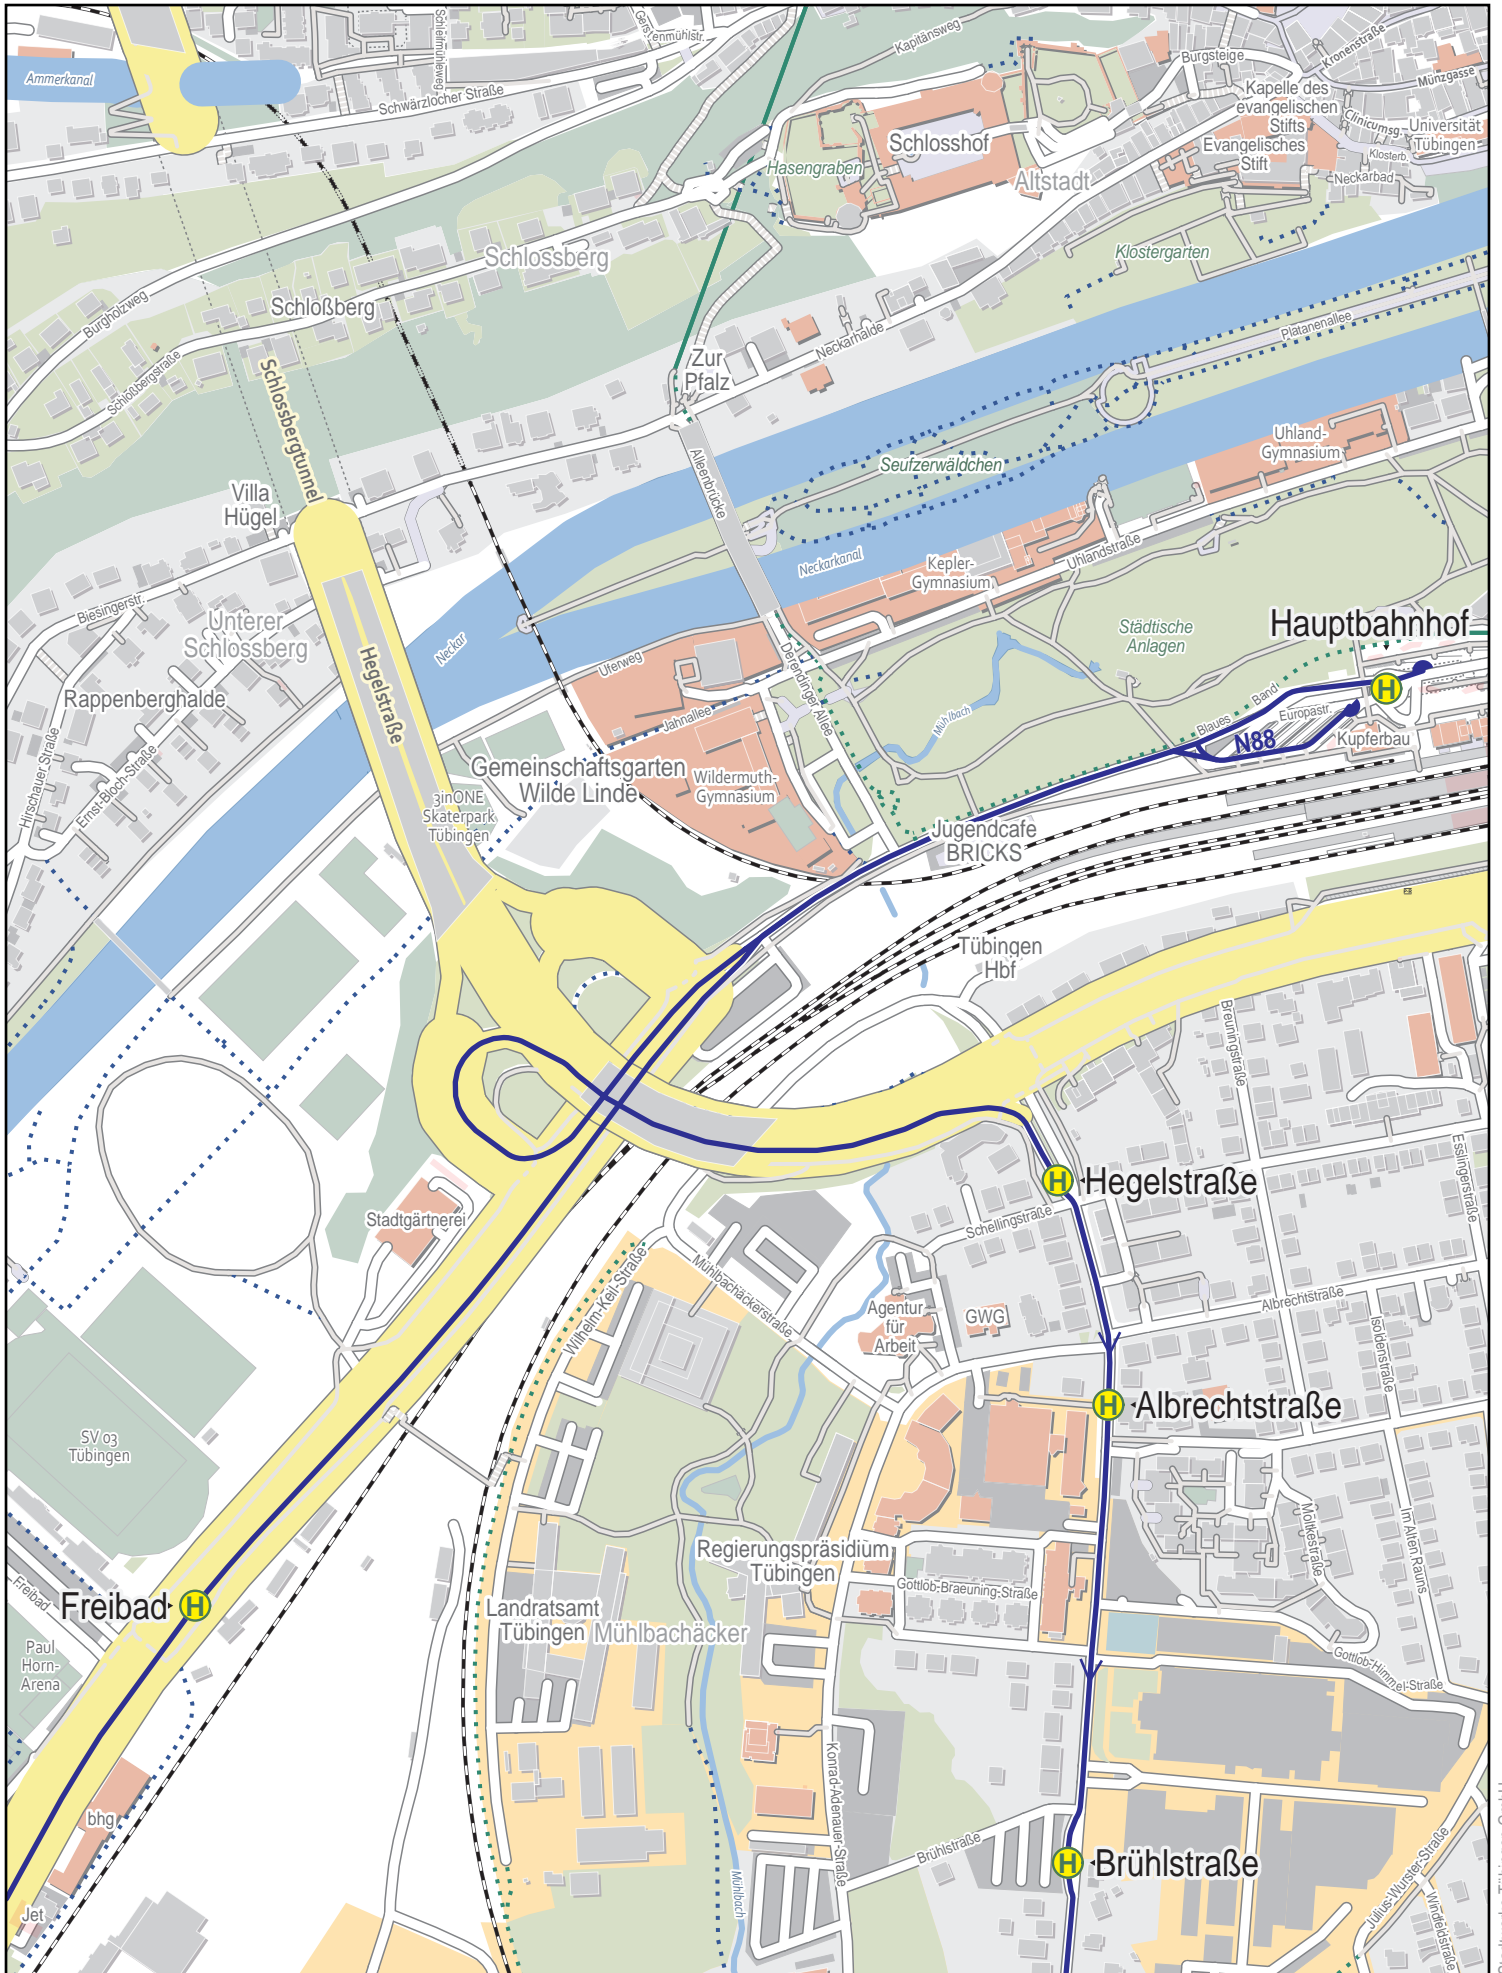

Linienverlaufsplan - SWT - Linie N88

1.5 km 3 km 4.5 km 6 km

Linienverlaufsplan - SWT - Linie N88

125 m 250 m 375 m 500 m

© OpenStreetMap-Mitwirkende

Linienvverlaufplan - SWT - Linie N88

Linienverlaufsplan - SWT - Linie N88

© OpenStreetMap-Mitwirkende

Linienverlaufsplan - SWT - Linie N88

125 m 250 m 375 m 500 m

© OpenStreetMap-Mitwirkende

Linienverlaufsplan - SWT - Linie N88

Linienverlaufsplan - SWT - Linie N88

125 m 250 m 375 m 500 m

© OpenStreetMap-Mitwirkende

Linienverlaufsplan - SWT - Linie N88

Linienverlaufsplan - SWT - Linie N88

125 m 250 m 375 m 500 m

Linienverlaufsplan - SWT - Linie N88

125 m 250 m 375 m 500 m

© OpenStreetMap-Mitwirkende

Linienverlaufsplan - SWT - Linie N88

125 m 250 m 375 m 500 m