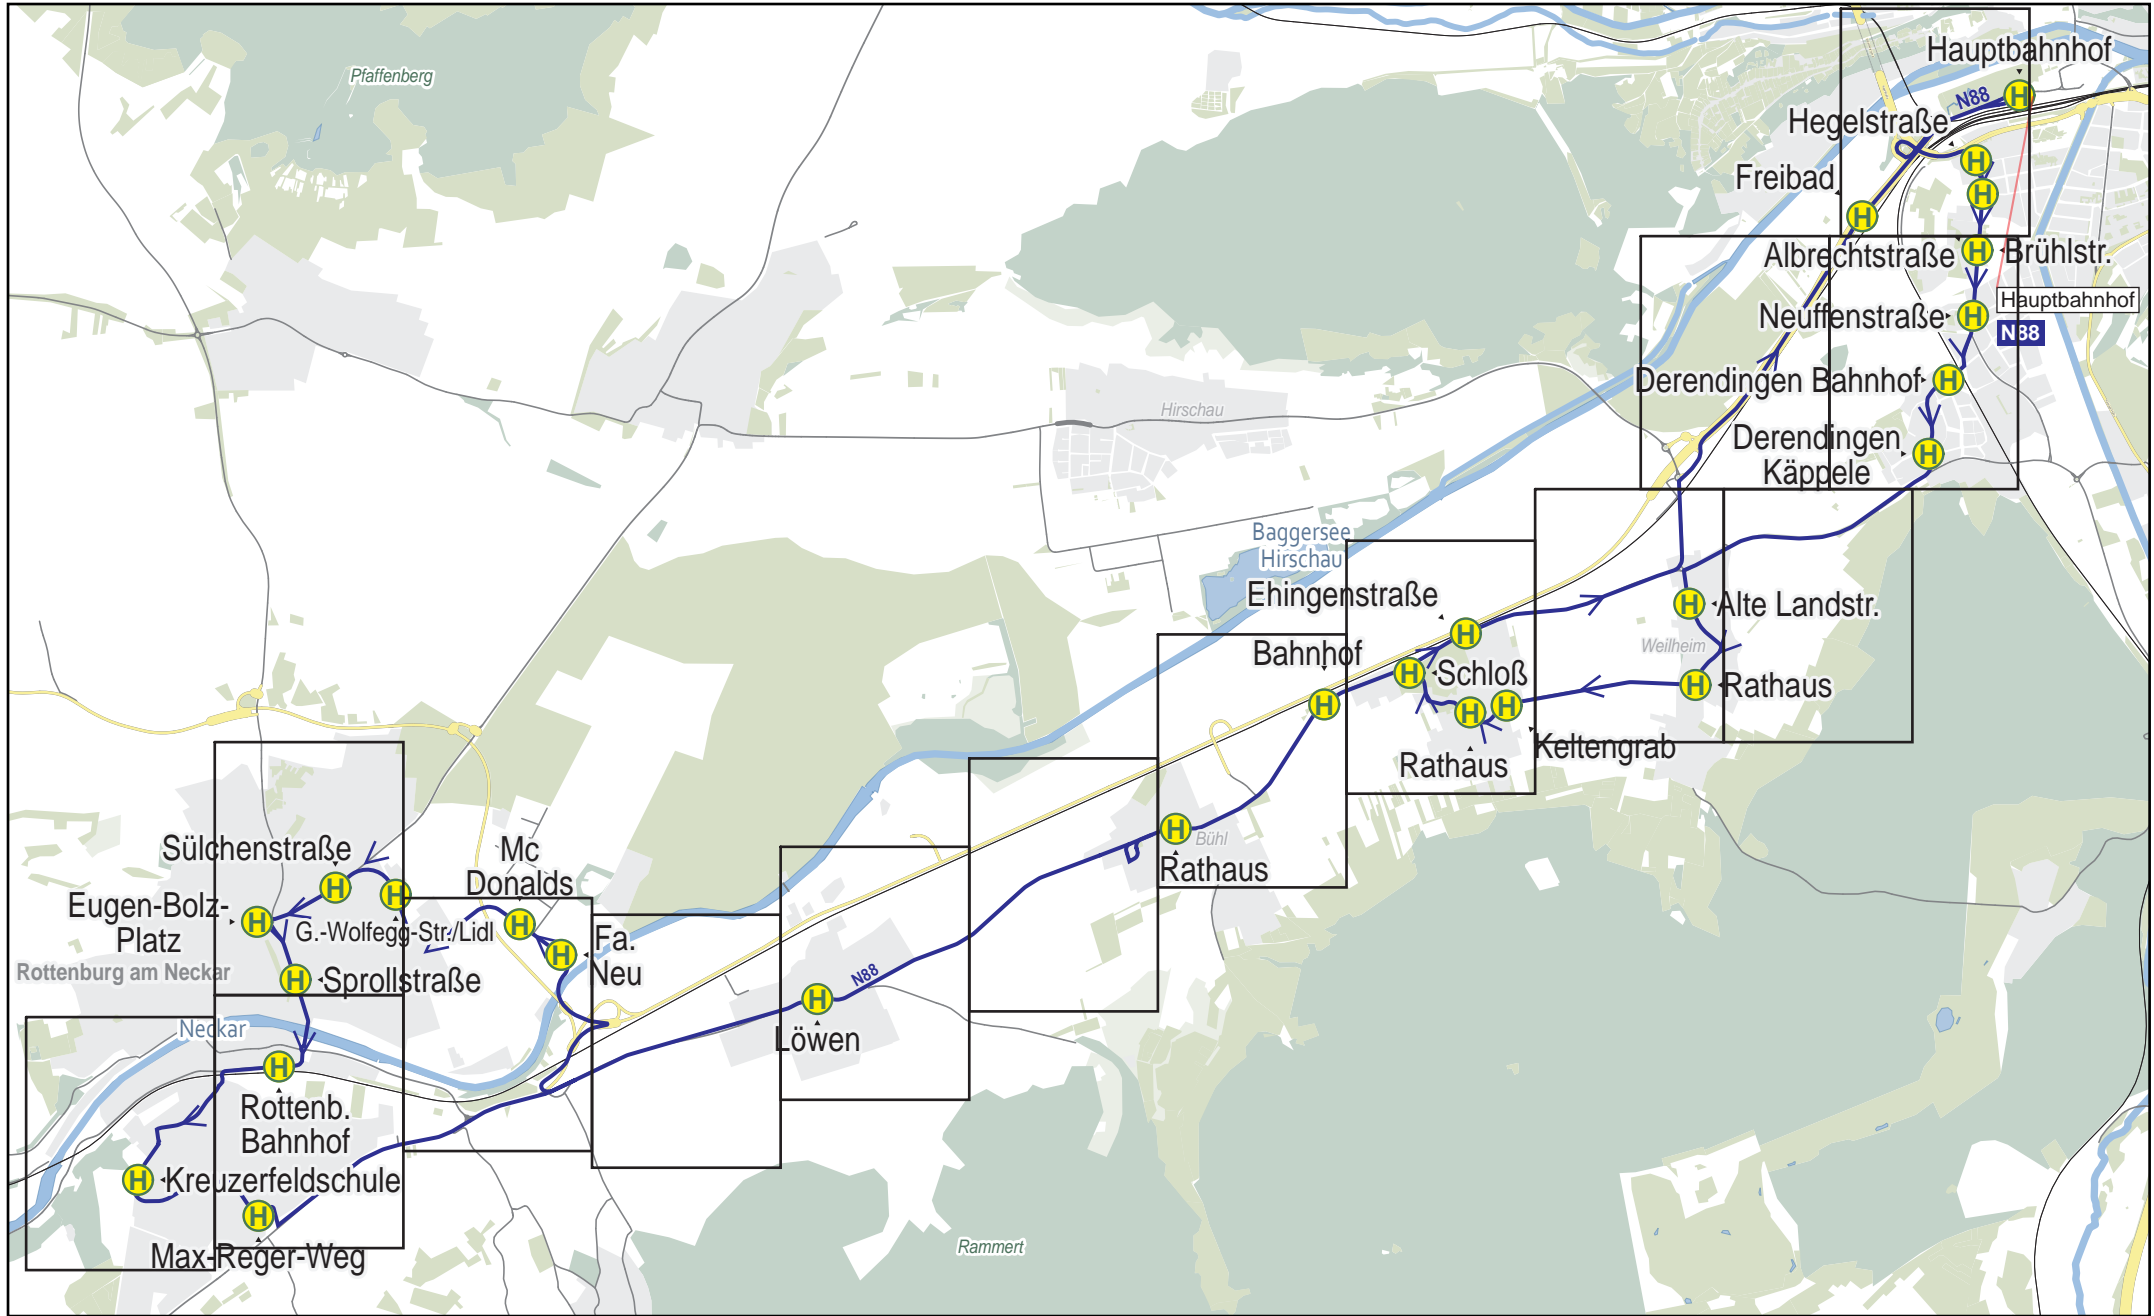

Linienverlaufsplan - SWT - Linie N88

1.5 km 3 km 4.5 km 6 km

Linienverlaufsplan - SWT - Linie N88

125 m 250 m 375 m 500 m

© OpenStreetMap-Mitwirkende

Linienvverlaufplan - SWT - Linie N88

Linienverlaufsplan - SWT - Linie N88

Linienverlaufsplan - SWT - Linie N88

Linienverlaufsplan - SWT - Linie N88

Linienverlaufsplan - SWT - Linie N88

125 m 250 m 375 m 500 m

© OpenStreetMap-Mitwirkende

Linienverlaufsplan - SWT - Linie N88

125 m 250 m 375 m 500 m

© OpenStreetMap-Mitwirkende

Linienverlaufsplan - SWT - Linie N88

125 m 250 m 375 m 500 m

© OpenStreetMap-Mitwirkende

Linienverlaufsplan - SWT - Linie N88

Linienverlaufsplan - SWT - Linie N88

125 m 250 m 375 m 500 m

© OpenStreetMap-Mitwirkende

Linienverlaufsplan - SWT - Linie N88

Linienverlaufsplan - SWT - Linie N88

125 m 250 m 375 m 500 m

Linienverlaufsplan - SWT - Linie N88

125 m 250 m 375 m 500 m

© OpenStreetMap-Mitwirkende