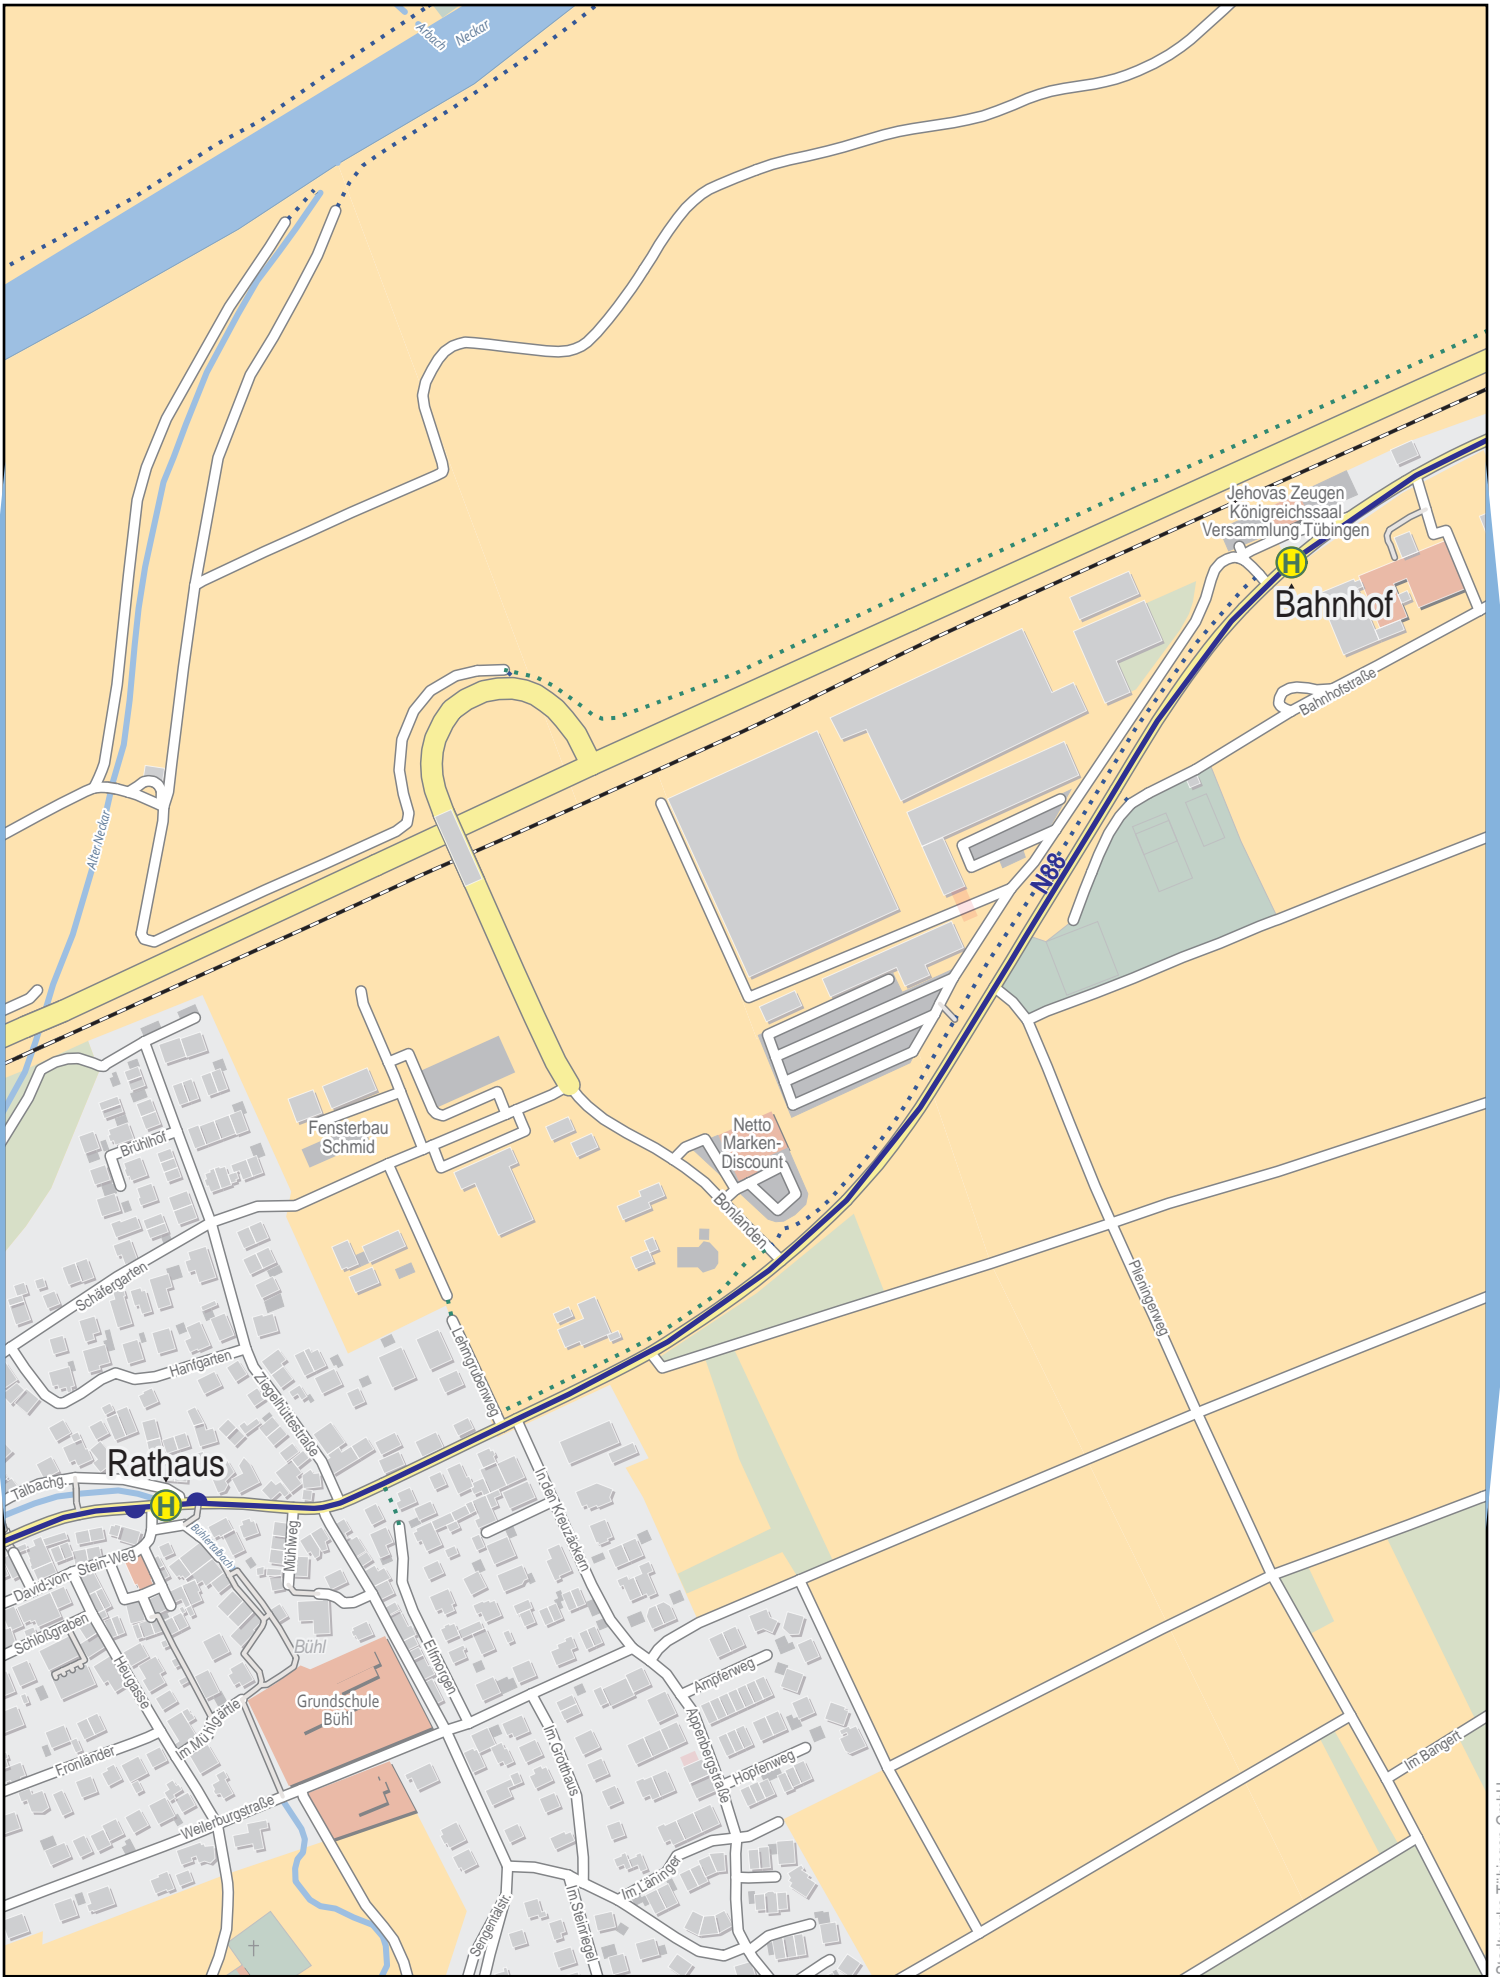

Linienverlaufsplan - SWT - Linie N88

1.5 km 3 km 4.5 km 6 km

Linienverlaufsplan - SWT - Linie N88

125 m 250 m 375 m 500 m

© OpenStreetMap-Mitwirkende

Linienvverlaufplan - SWT - Linie N88

Linienverlaufsplan - SWT - Linie N88

Linienverlaufsplan - SWT - Linie N88

Linienverlaufsplan - SWT - Linie N88

Linienverlaufsplan - SWT - Linie N88

125 m 250 m 375 m 500 m

© OpenStreetMap-Mitwirkende

Linienverlaufsplan - SWT - Linie N88

125 m 250 m 375 m 500 m

© OpenStreetMap-Mitwirkende

Linienverlaufsplan - SWT - Linie N88

125 m 250 m 375 m 500 m

© OpenStreetMap-Mitwirkende

Linienverlaufsplan - SWT - Linie N88

Linienverlaufsplan - SWT - Linie N88

125 m 250 m 375 m 500 m

© OpenStreetMap-Mitwirkende

Linienverlaufsplan - SWT - Linie N88

Linienverlaufsplan - SWT - Linie N88

125 m 250 m 375 m 500 m

Linienverlaufsplan - SWT - Linie N88

125 m 250 m 375 m 500 m

© OpenStreetMap-Mitwirkende