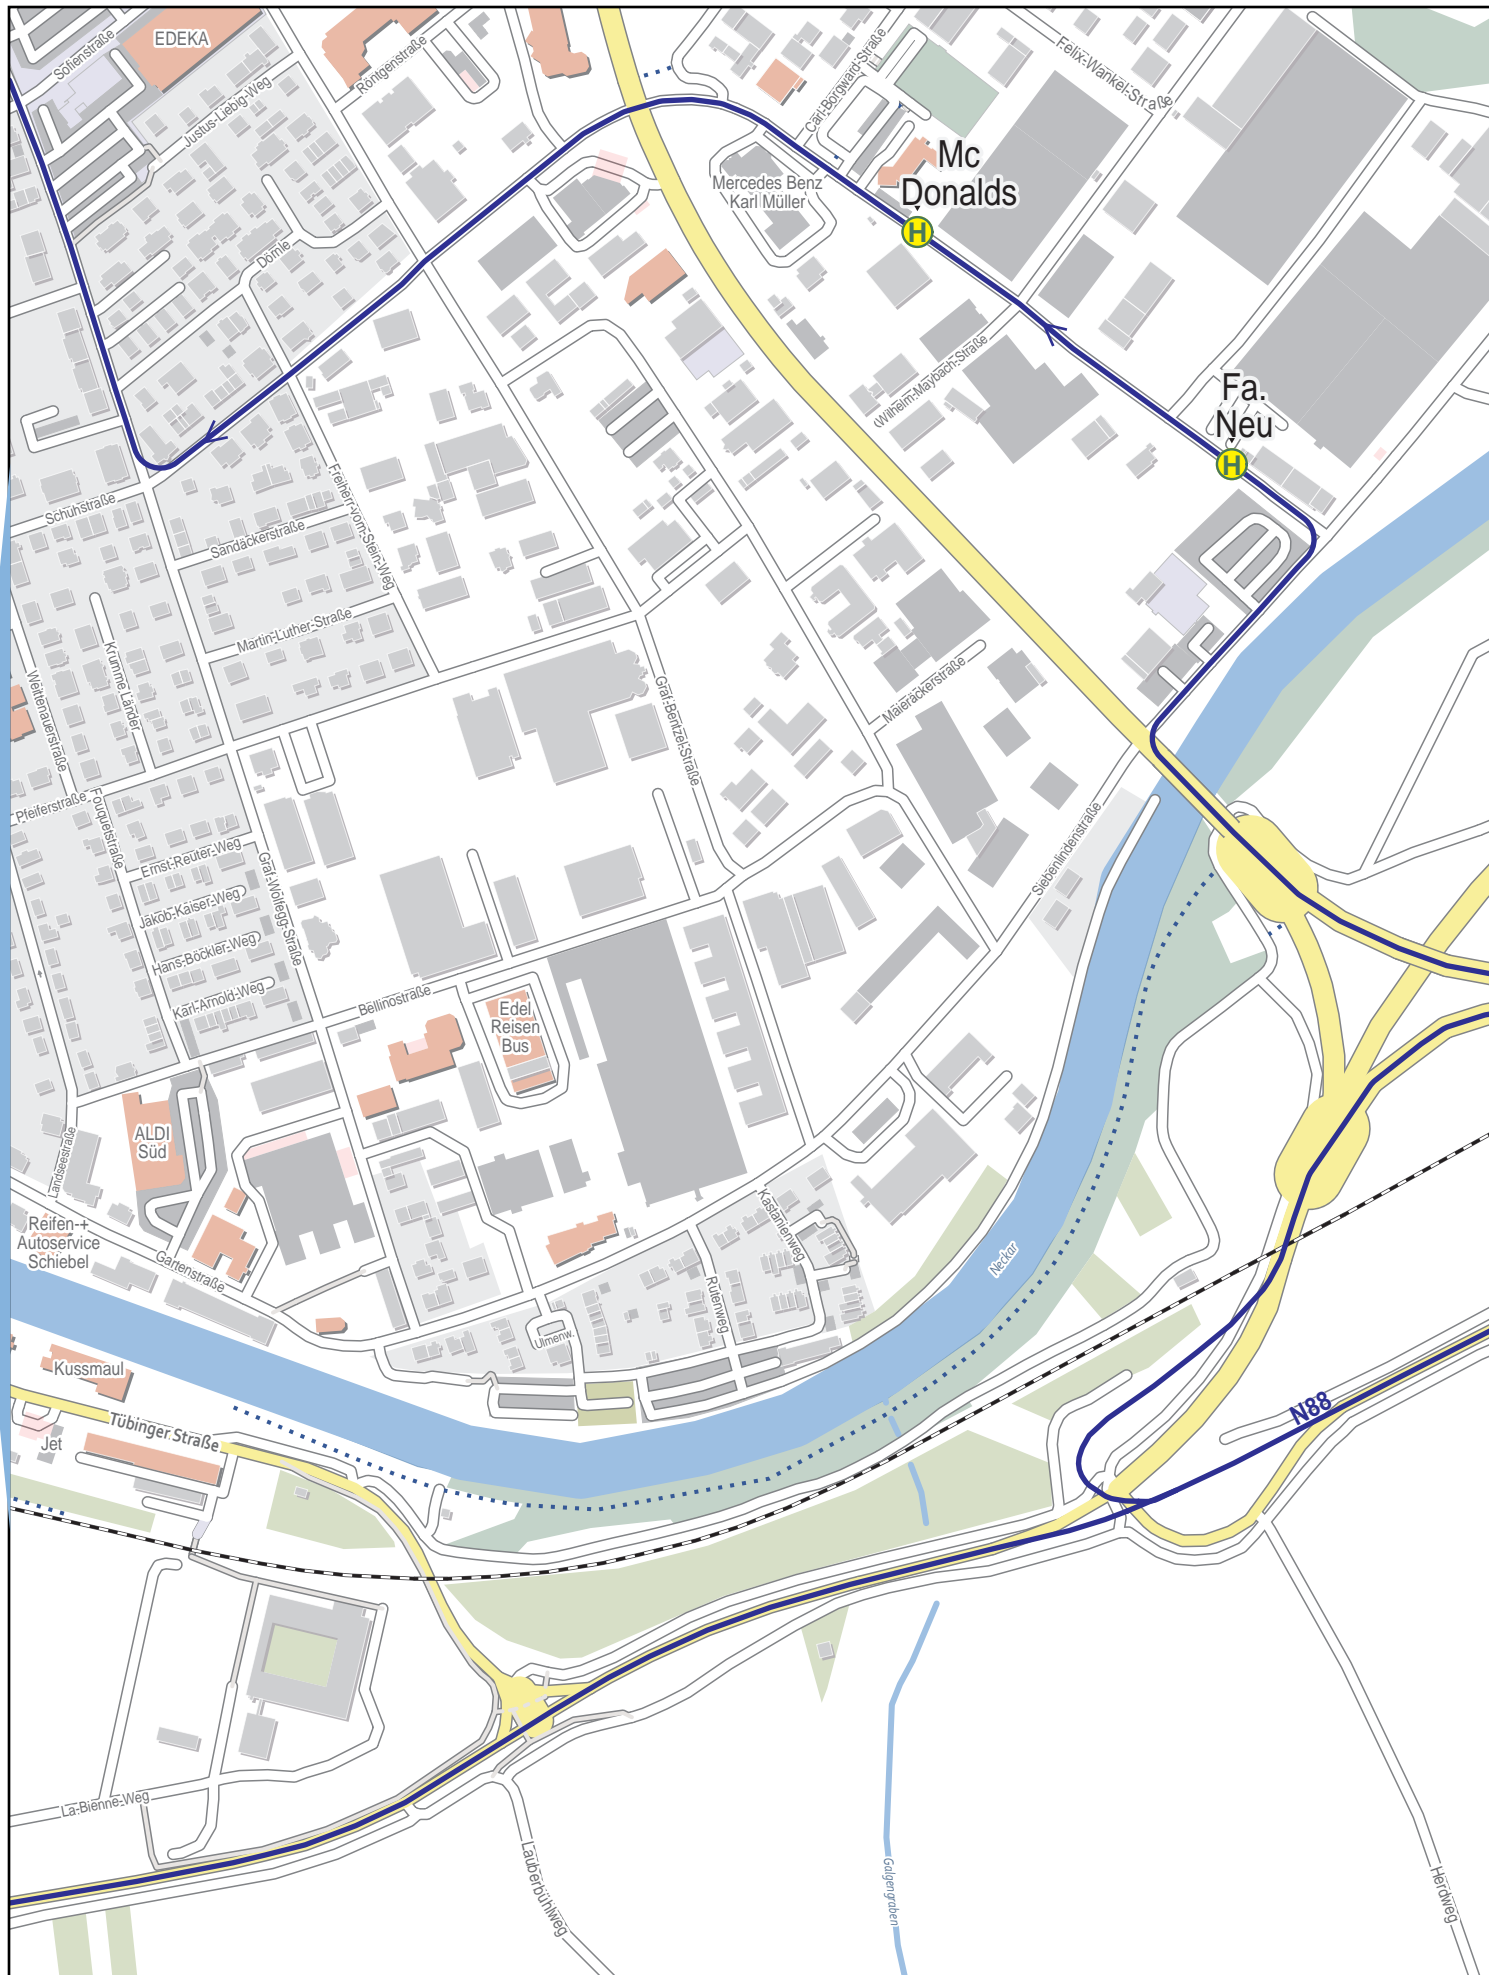

Linienverlaufsplan - SWT - Linie N88

1.5 km 3 km 4.5 km 6 km

Linienverlaufsplan - SWT - Linie N88

125 m 250 m 375 m 500 m

© OpenStreetMap-Mitwirkende

Linienvverlaufplan - SWT - Linie N88

Linienverlaufsplan - SWT - Linie N88

Linienverlaufsplan - SWT - Linie N88

Linienverlaufsplan - SWT - Linie N88

Linienverlaufsplan - SWT - Linie N88

125 m 250 m 375 m 500 m

© OpenStreetMap-Mitwirkende

Linienverlaufsplan - SWT - Linie N88

125 m 250 m 375 m 500 m

© OpenStreetMap-Mitwirkende

Linienverlaufsplan - SWT - Linie N88

125 m 250 m 375 m 500 m

© OpenStreetMap-Mitwirkende

Linienverlaufsplan - SWT - Linie N88

Linienverlaufsplan - SWT - Linie N88

125 m 250 m 375 m 500 m

© OpenStreetMap-Mitwirkende

Linienverlaufsplan - SWT - Linie N88

Linienverlaufsplan - SWT - Linie N88

125 m 250 m 375 m 500 m

Linienverlaufsplan - SWT - Linie N88

125 m 250 m 375 m 500 m

© OpenStreetMap-Mitwirkende