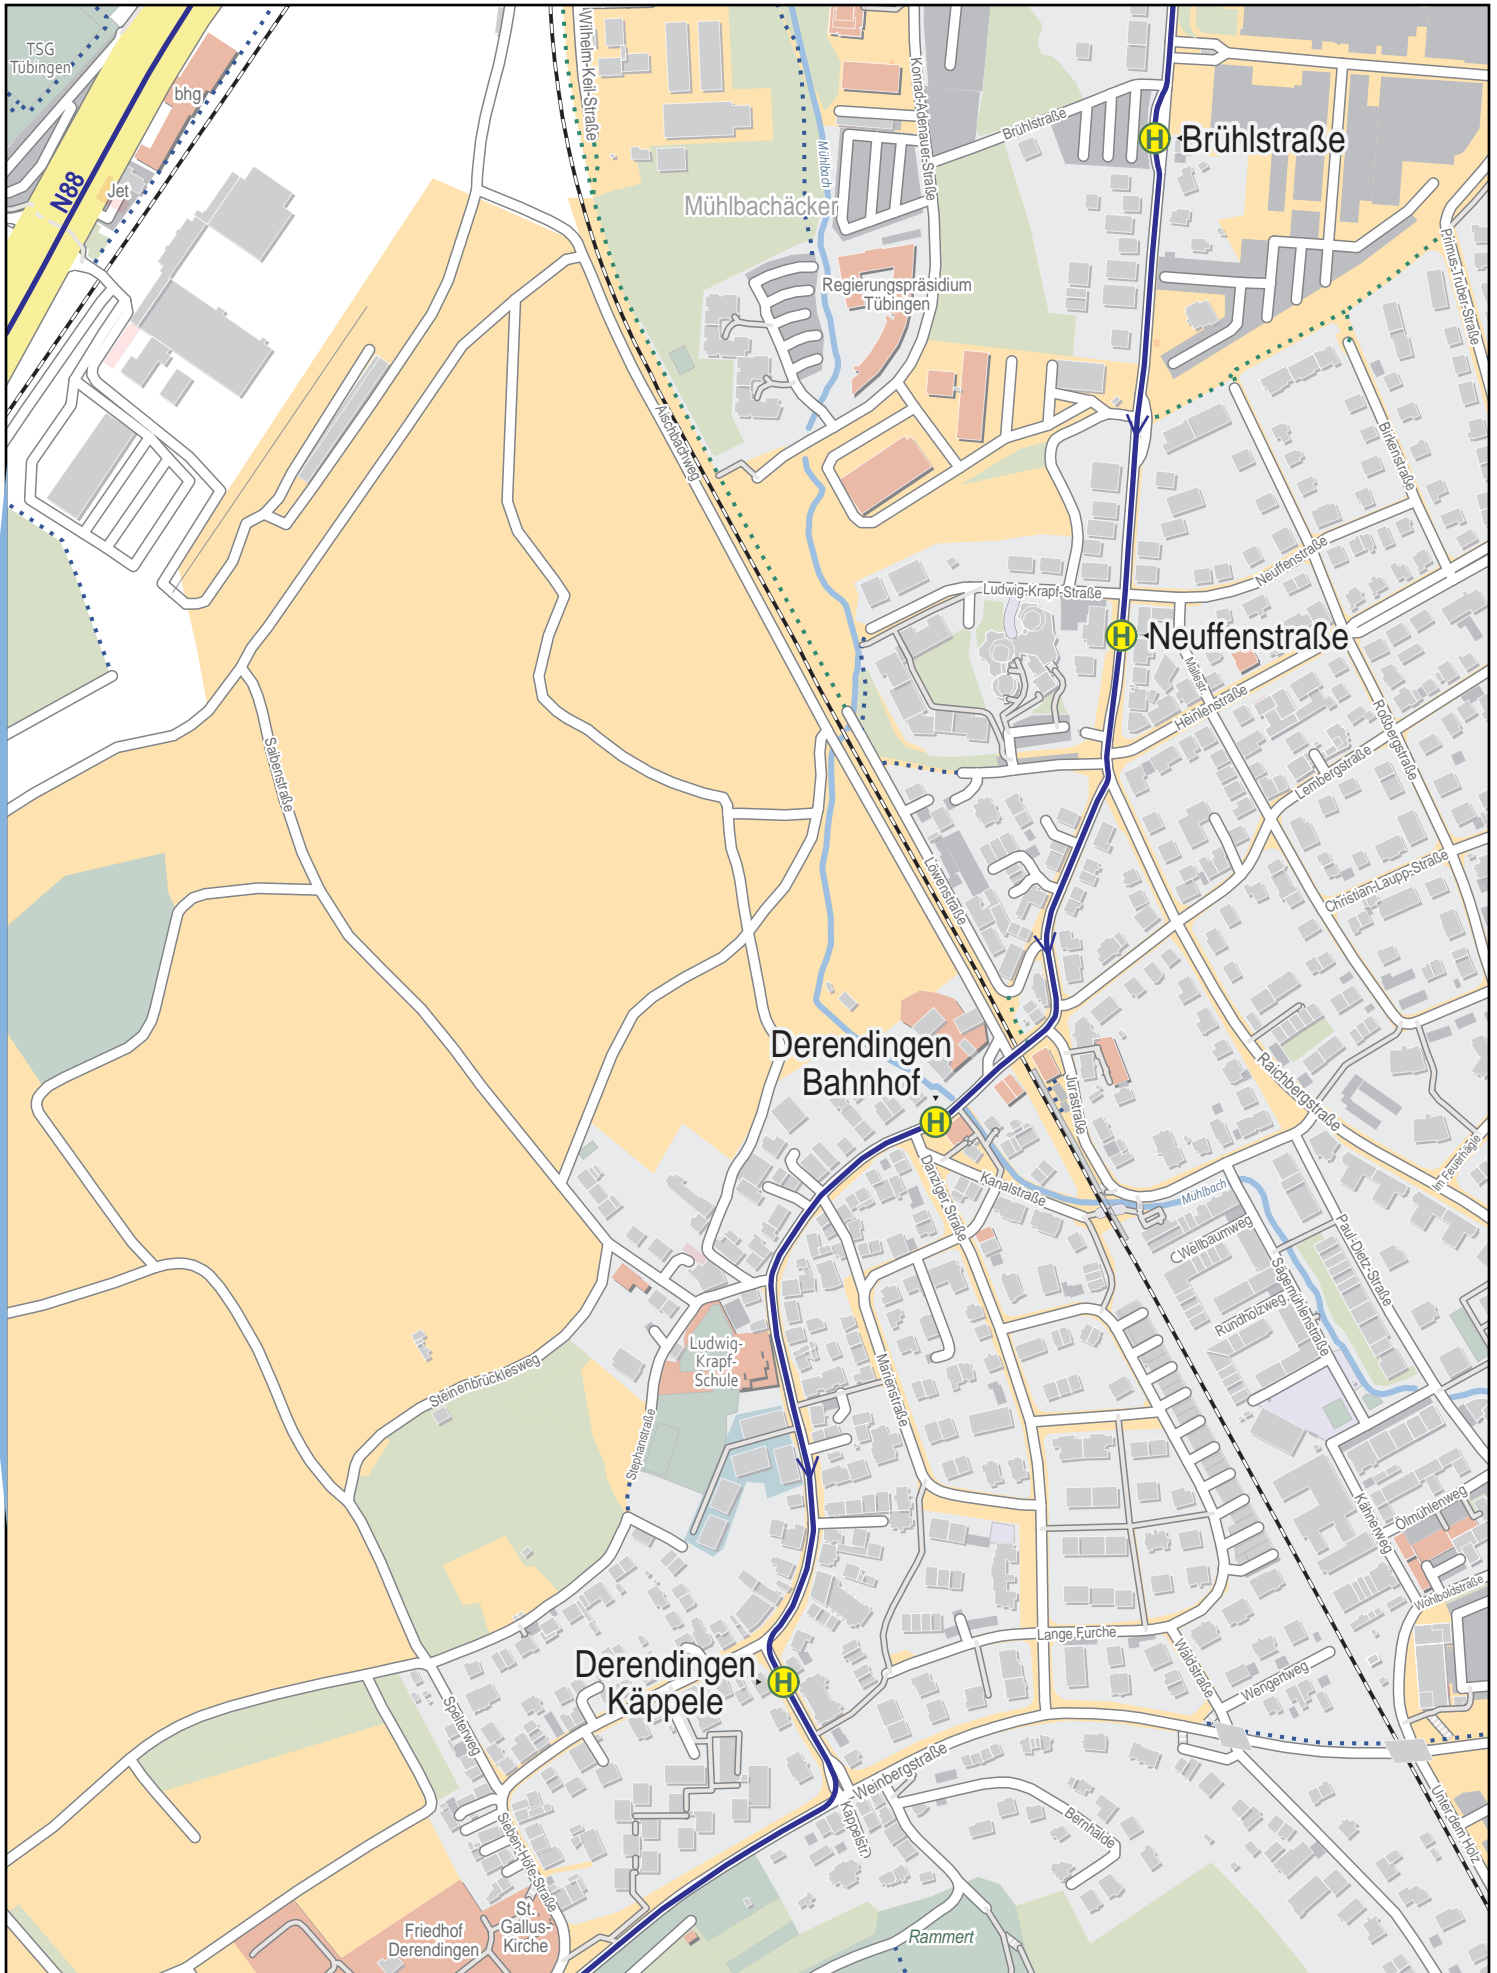

Linienverlaufsplan - SWT - Linie N88

1.5 km 3 km 4.5 km 6 km

Linienverlaufsplan - SWT - Linie N88

125 m 250 m 375 m 500 m

© OpenStreetMap-Mitwirkende

Linienvverlaufplan - SWT - Linie N88

Linienverlaufsplan - SWT - Linie N88

Linienverlaufsplan - SWT - Linie N88

Linienverlaufsplan - SWT - Linie N88

Linienverlaufsplan - SWT - Linie N88

125 m 250 m 375 m 500 m

© OpenStreetMap-Mitwirkende

Linienverlaufsplan - SWT - Linie N88

125 m 250 m 375 m 500 m

© OpenStreetMap-Mitwirkende

Linienverlaufsplan - SWT - Linie N88

125 m 250 m 375 m 500 m

© OpenStreetMap-Mitwirkende

Linienverlaufsplan - SWT - Linie N88

Linienverlaufsplan - SWT - Linie N88

125 m 250 m 375 m 500 m

© OpenStreetMap-Mitwirkende

Linienverlaufsplan - SWT - Linie N88

Linienverlaufsplan - SWT - Linie N88

125 m 250 m 375 m 500 m

Linienverlaufsplan - SWT - Linie N88

125 m 250 m 375 m 500 m

© OpenStreetMap-Mitwirkende