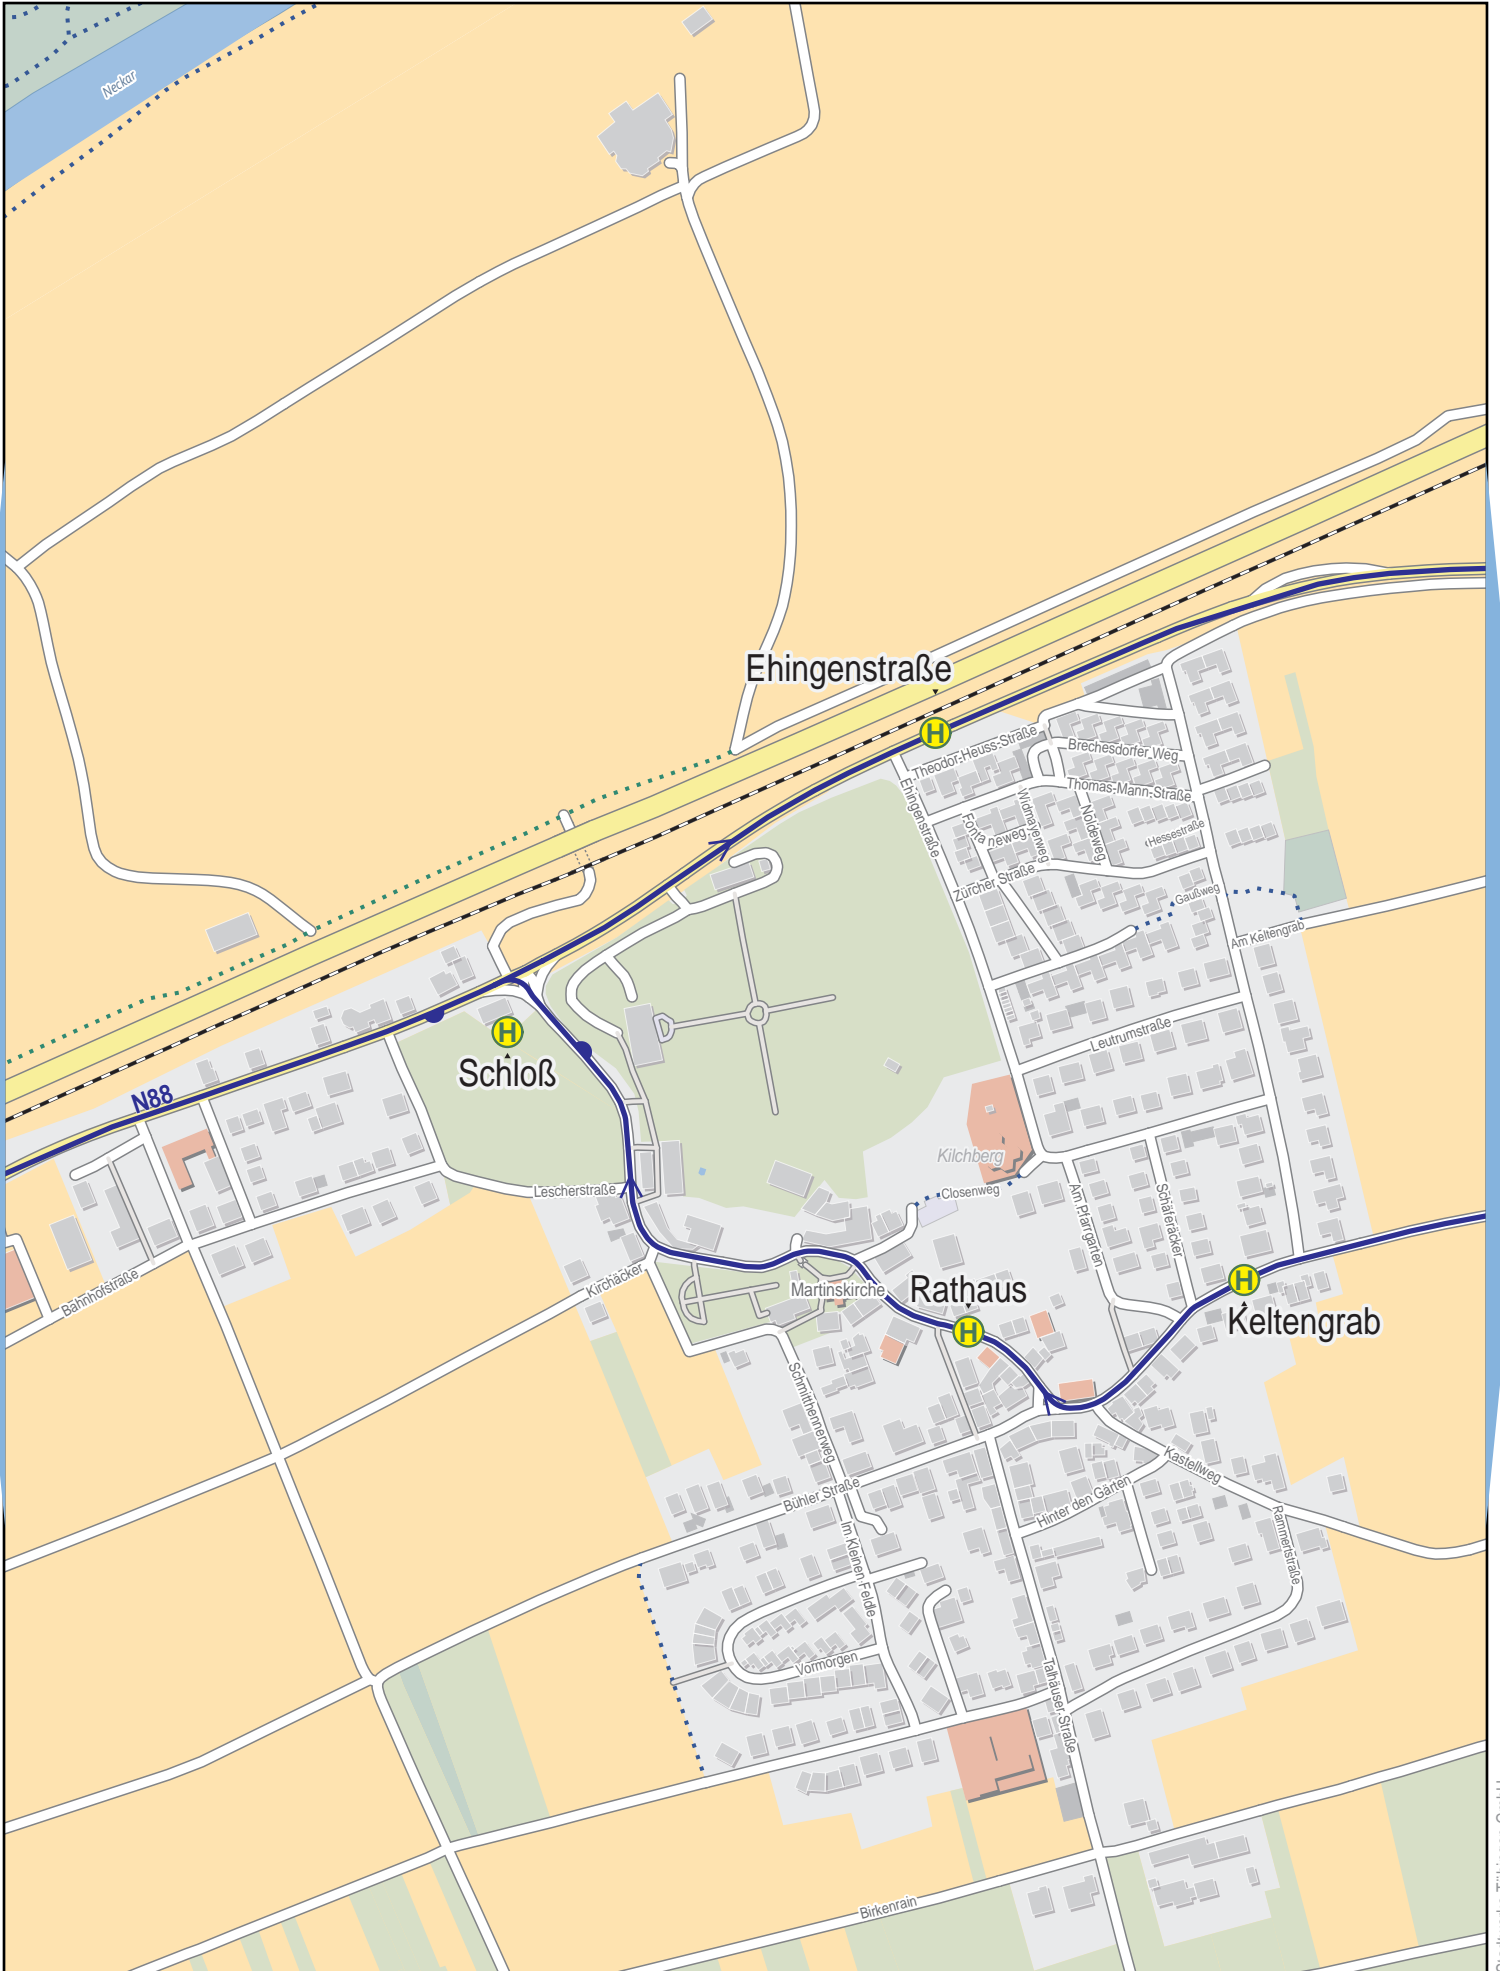

Linienverlaufsplan - SWT - Linie N88

1.5 km 3 km 4.5 km 6 km

Linienverlaufsplan - SWT - Linie N88

125 m 250 m 375 m 500 m

© OpenStreetMap-Mitwirkende

Linienvverlaufplan - SWT - Linie N88

Linienverlaufsplan - SWT - Linie N88

Linienverlaufsplan - SWT - Linie N88

Linienverlaufsplan - SWT - Linie N88

Linienverlaufsplan - SWT - Linie N88

125 m 250 m 375 m 500 m

© OpenStreetMap-Mitwirkende

Linienverlaufsplan - SWT - Linie N88

125 m 250 m 375 m 500 m

© OpenStreetMap-Mitwirkende

Linienverlaufsplan - SWT - Linie N88

125 m 250 m 375 m 500 m

© OpenStreetMap-Mitwirkende

Linienverlaufsplan - SWT - Linie N88

Linienverlaufsplan - SWT - Linie N88

125 m 250 m 375 m 500 m

© OpenStreetMap-Mitwirkende

Linienverlaufsplan - SWT - Linie N88

Linienverlaufsplan - SWT - Linie N88

125 m 250 m 375 m 500 m

Linienverlaufsplan - SWT - Linie N88

125 m 250 m 375 m 500 m

© OpenStreetMap-Mitwirkende