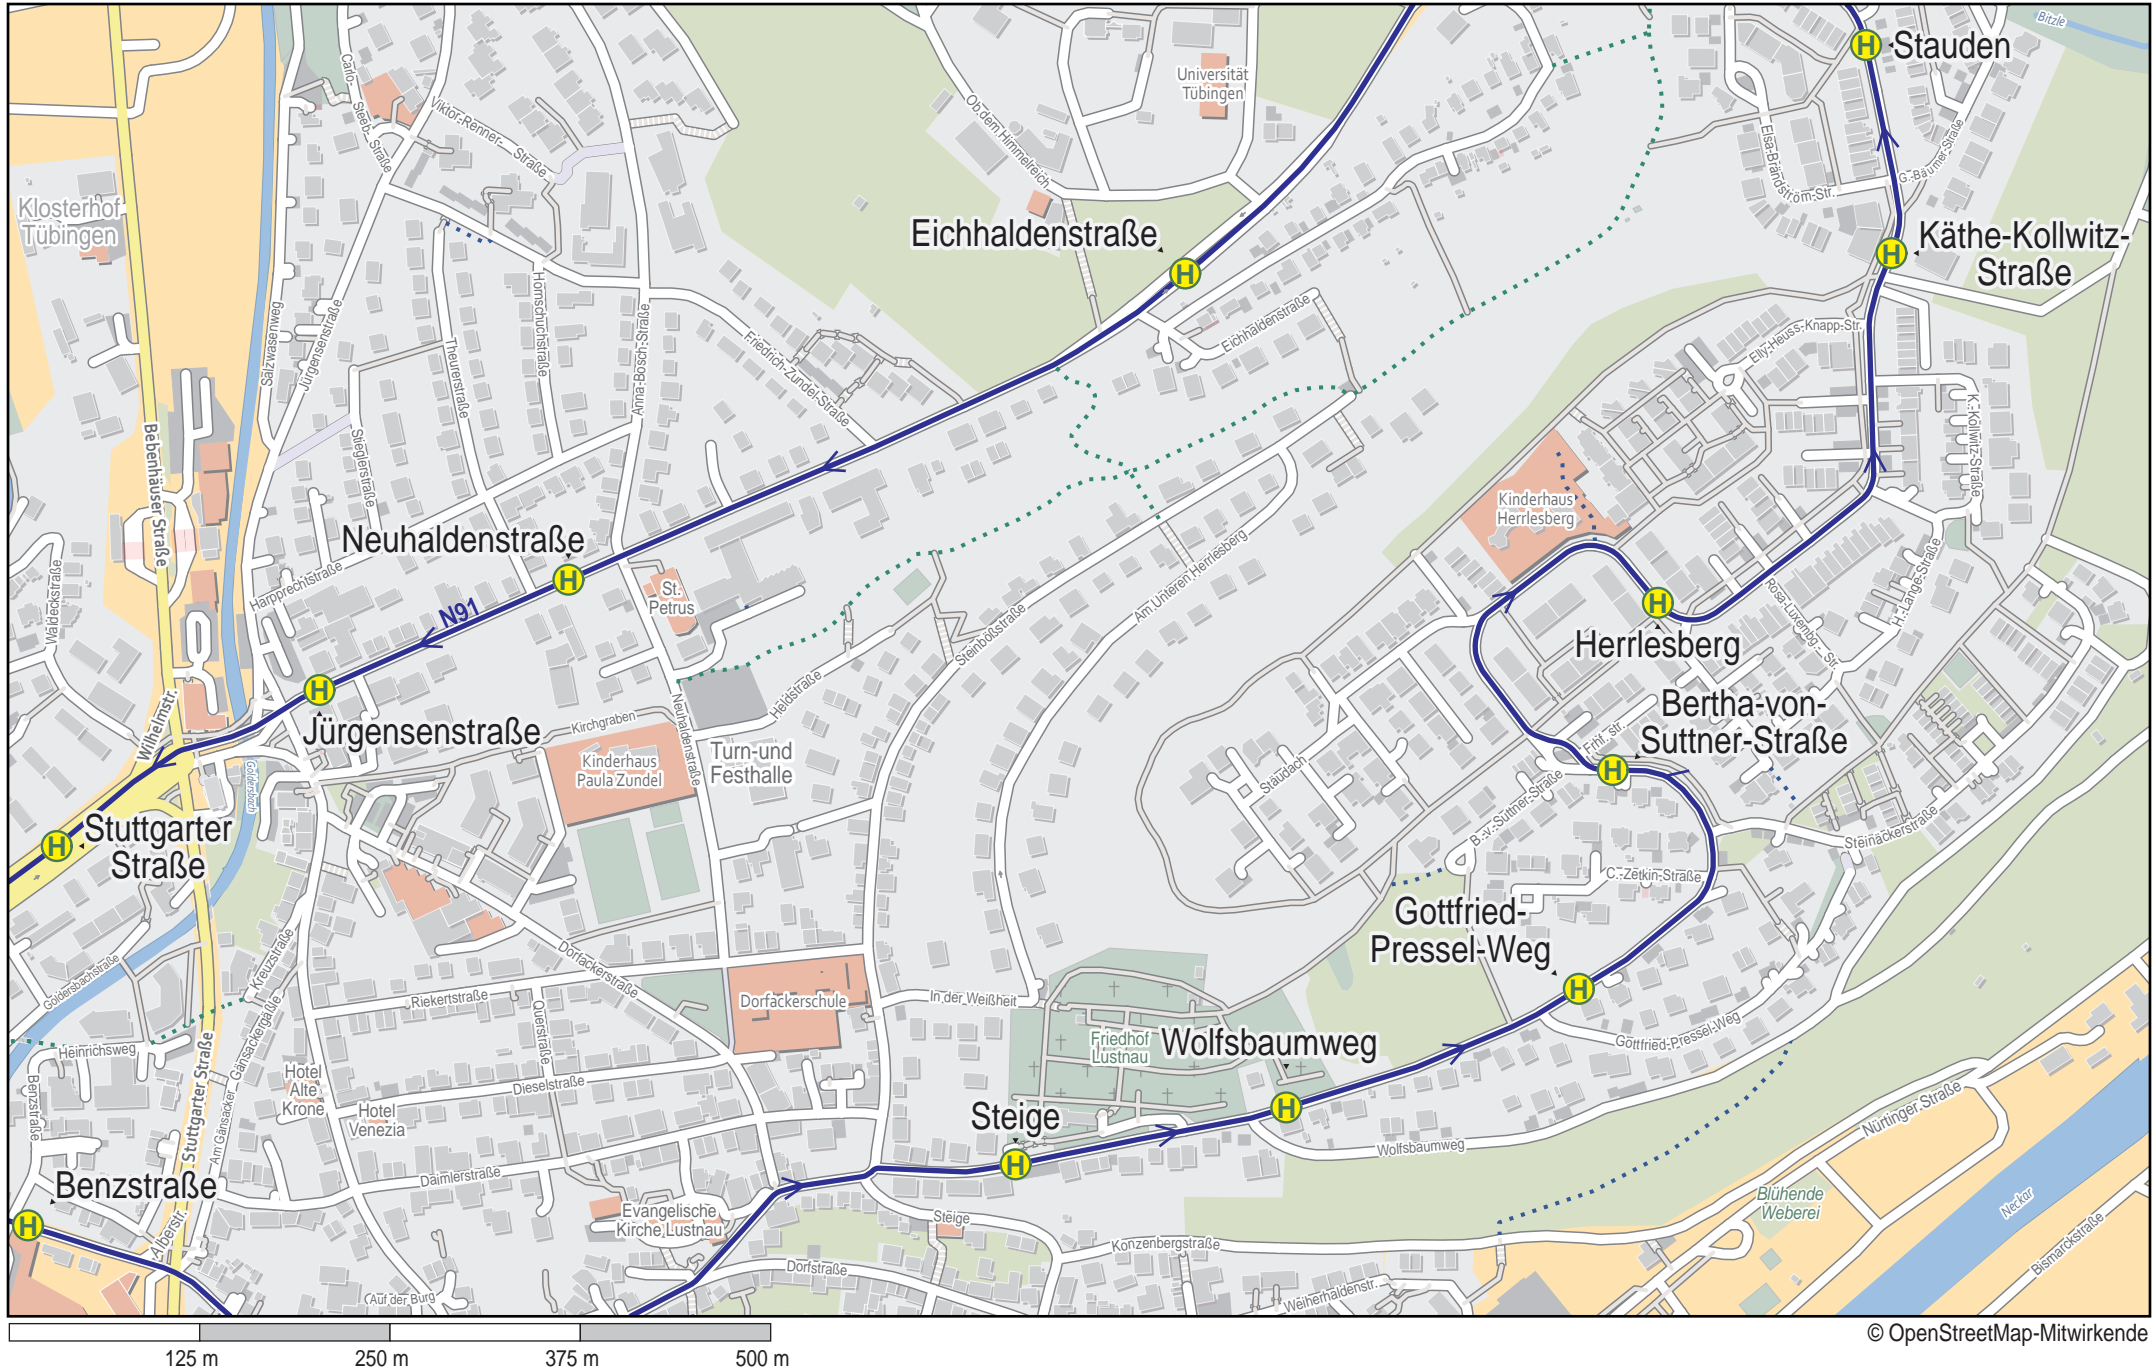

Linienverlaufsplan - SWT - Linie N91

1 km 2 km 3 km 4 km

© OpenStreetMap-Mitwirkende

Gültig von 10.12.2023 bis 7.12.2024

Linienverlaufsplan - SWT - Linie N91

Linienverlaufsplan - SWT - Linie N91

Stadtwerke Tübingen GmbH

© OpenStreetMap-Mitwirkende

Linienverlaufsplan - SWT - Linie N91

125 m 250 m 375 m 500 m

Linienverlaufsplan - SWT - Linie N91

Linienverlaufsplan - SWT - Linie N91

Linienverlaufsplan - SWT - Linie N91

Linienverlaufsplan - SWT - Linie N91