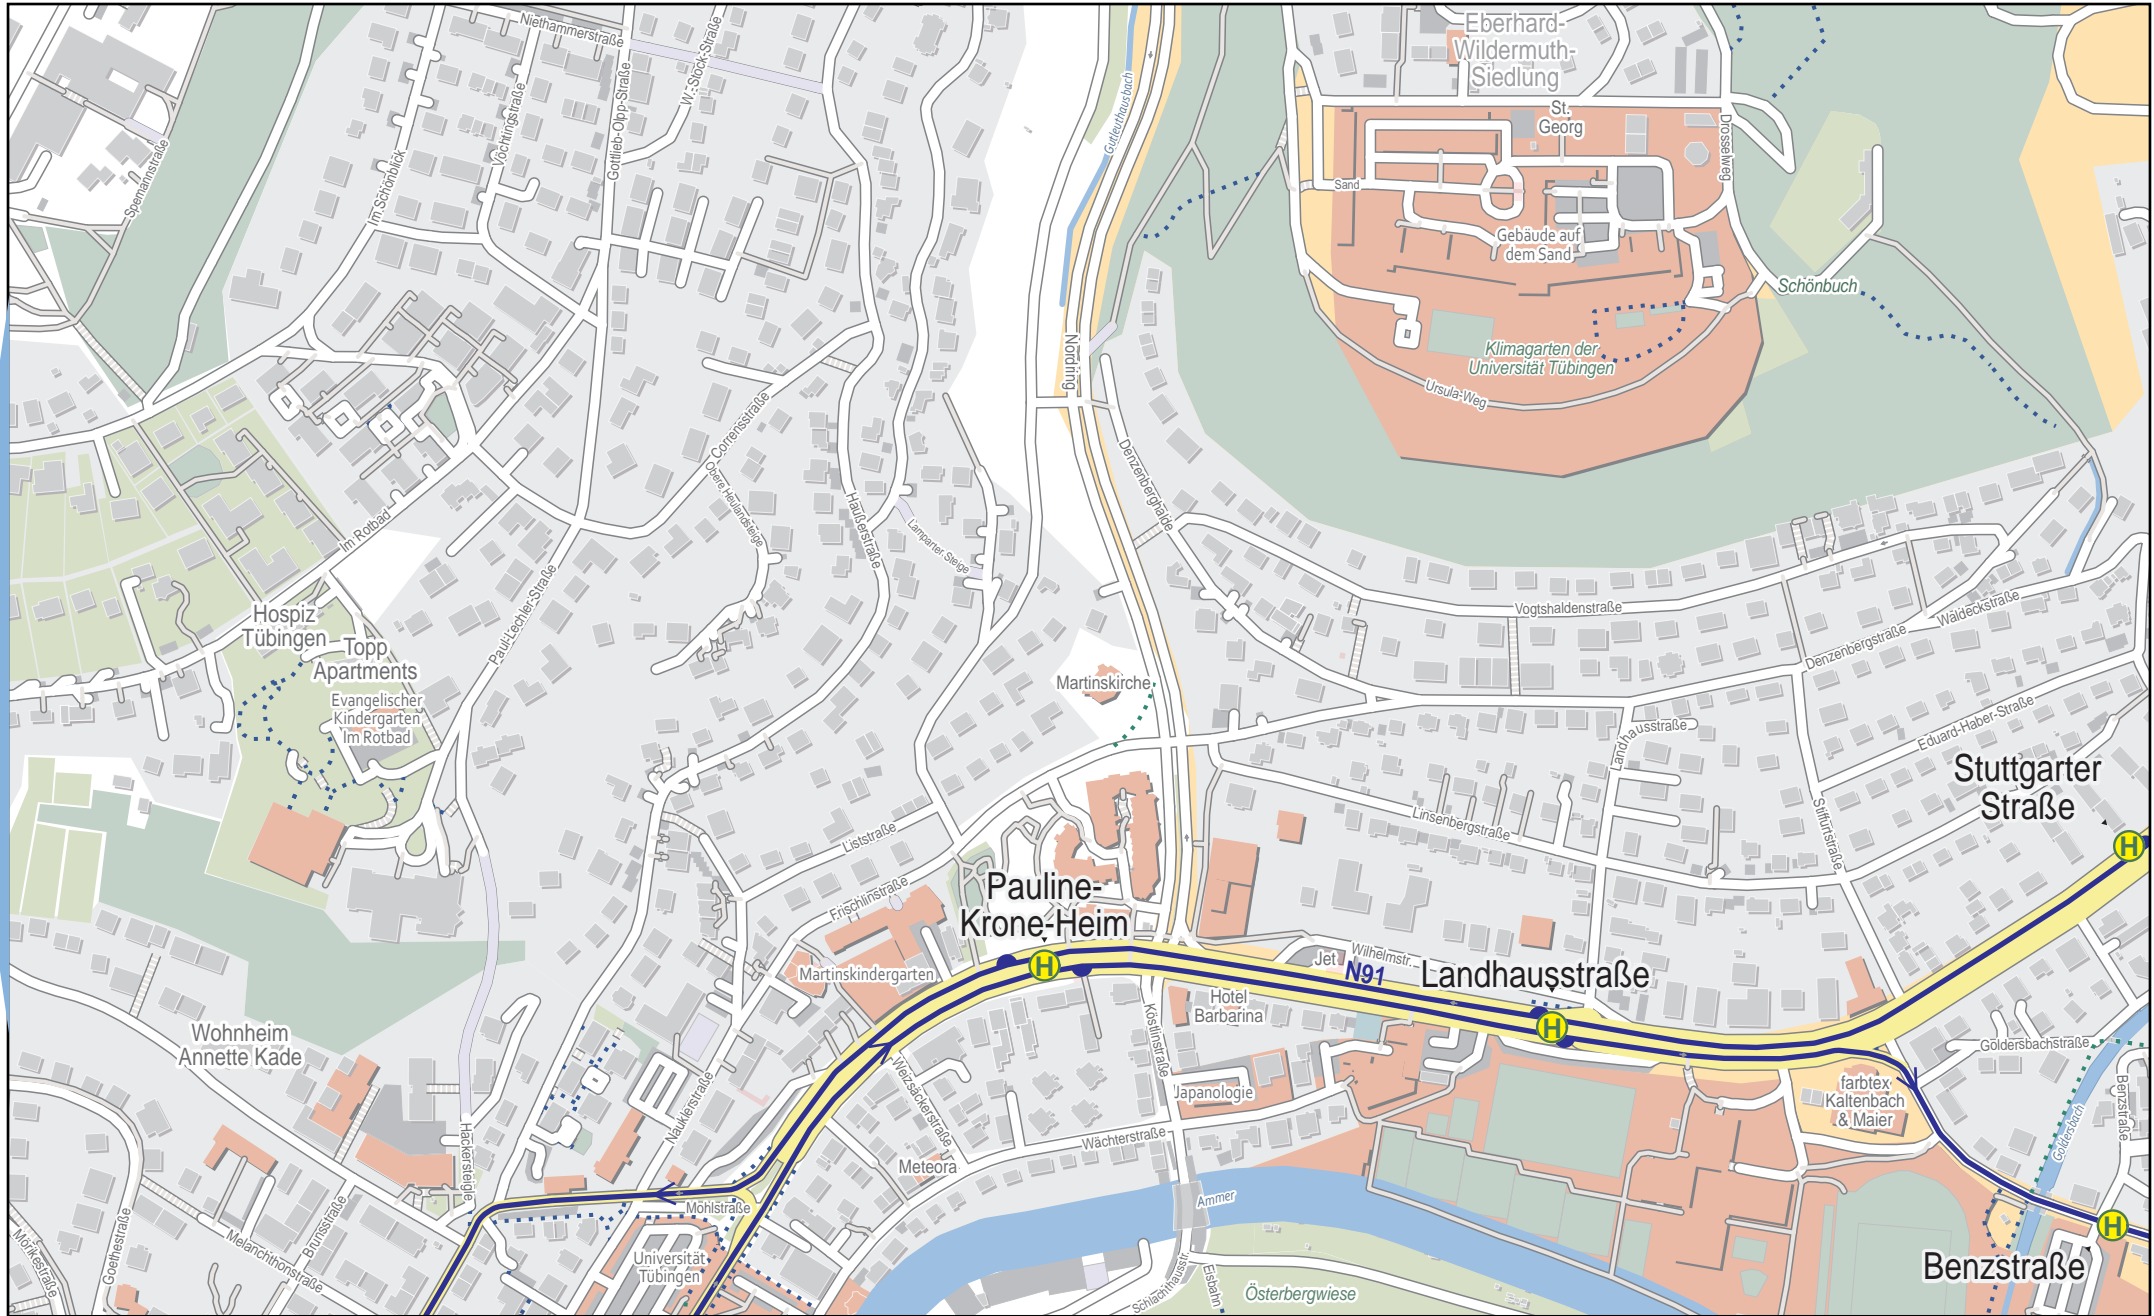

Linienverlaufsplan - SWT - Linie N91

1 km 2 km 3 km 4 km

© OpenStreetMap-Mitwirkende

Gültig von 10.12.2023 bis 7.12.2024

Linienverlaufsplan - SWT - Linie N91

Linienverlaufsplan - SWT - Linie N91

Stadtwerke Tübingen GmbH

© OpenStreetMap-Mitwirkende

Linienverlaufsplan - SWT - Linie N91

125 m 250 m 375 m 500 m

Linienverlaufsplan - SWT - Linie N91

Linienverlaufsplan - SWT - Linie N91

Linienverlaufsplan - SWT - Linie N91

Linienverlaufsplan - SWT - Linie N91