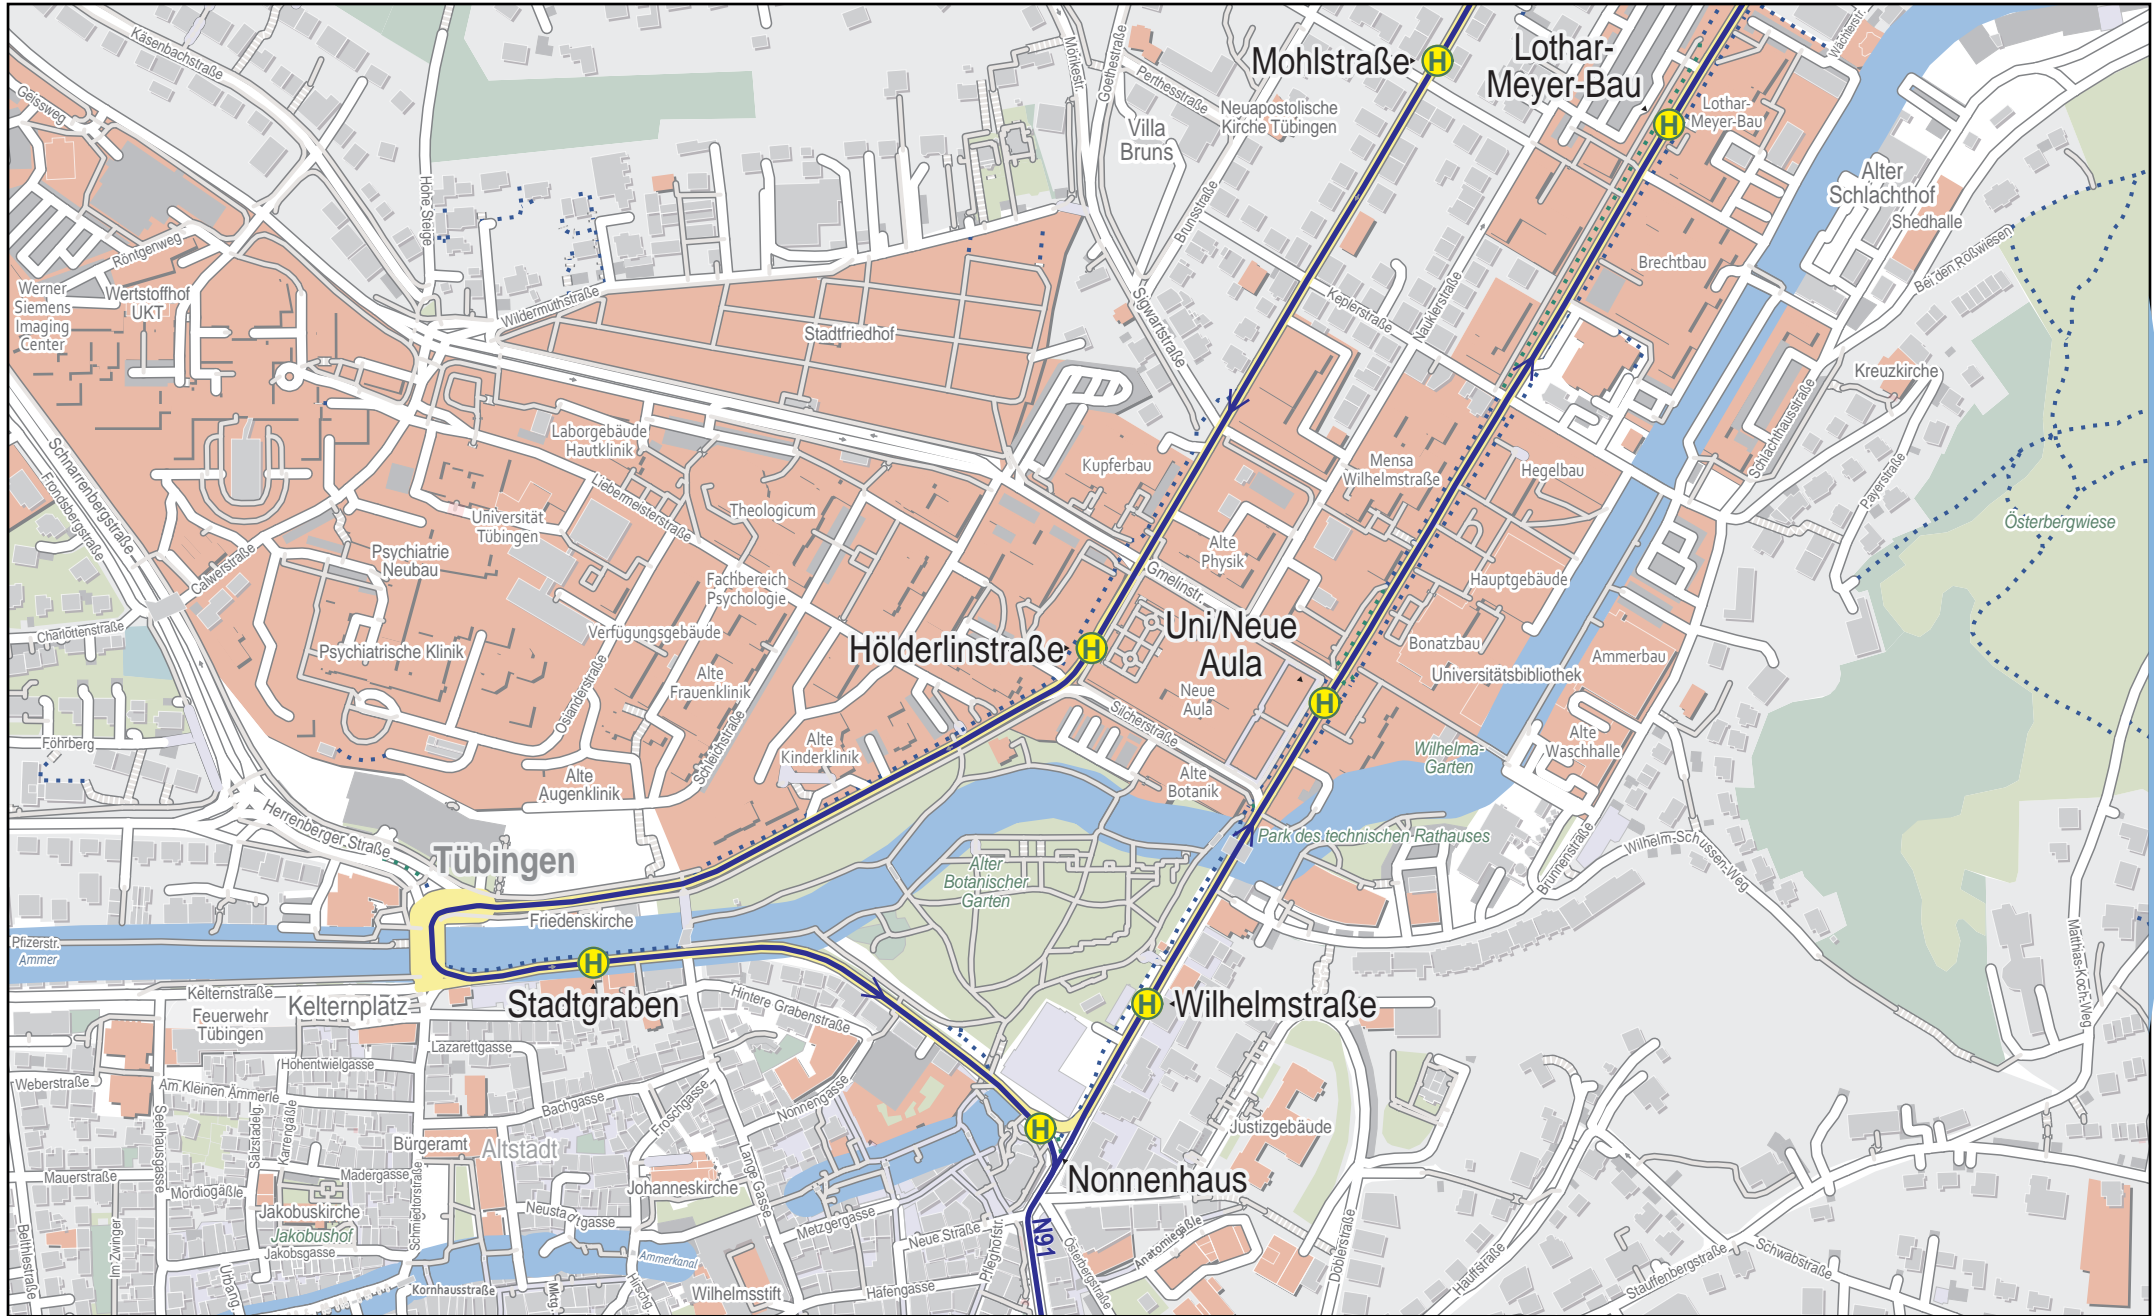

Linienverlaufsplan - SWT - Linie N91

1 km 2 km 3 km 4 km

© OpenStreetMap-Mitwirkende

Gültig von 10.12.2023 bis 7.12.2024

Linienverlaufsplan - SWT - Linie N91

Linienverlaufsplan - SWT - Linie N91

Stadtwerke Tübingen GmbH

© OpenStreetMap-Mitwirkende

Linienverlaufsplan - SWT - Linie N91

125 m 250 m 375 m 500 m

Linienverlaufsplan - SWT - Linie N91

Linienverlaufsplan - SWT - Linie N91

Linienverlaufsplan - SWT - Linie N91

Linienverlaufsplan - SWT - Linie N91