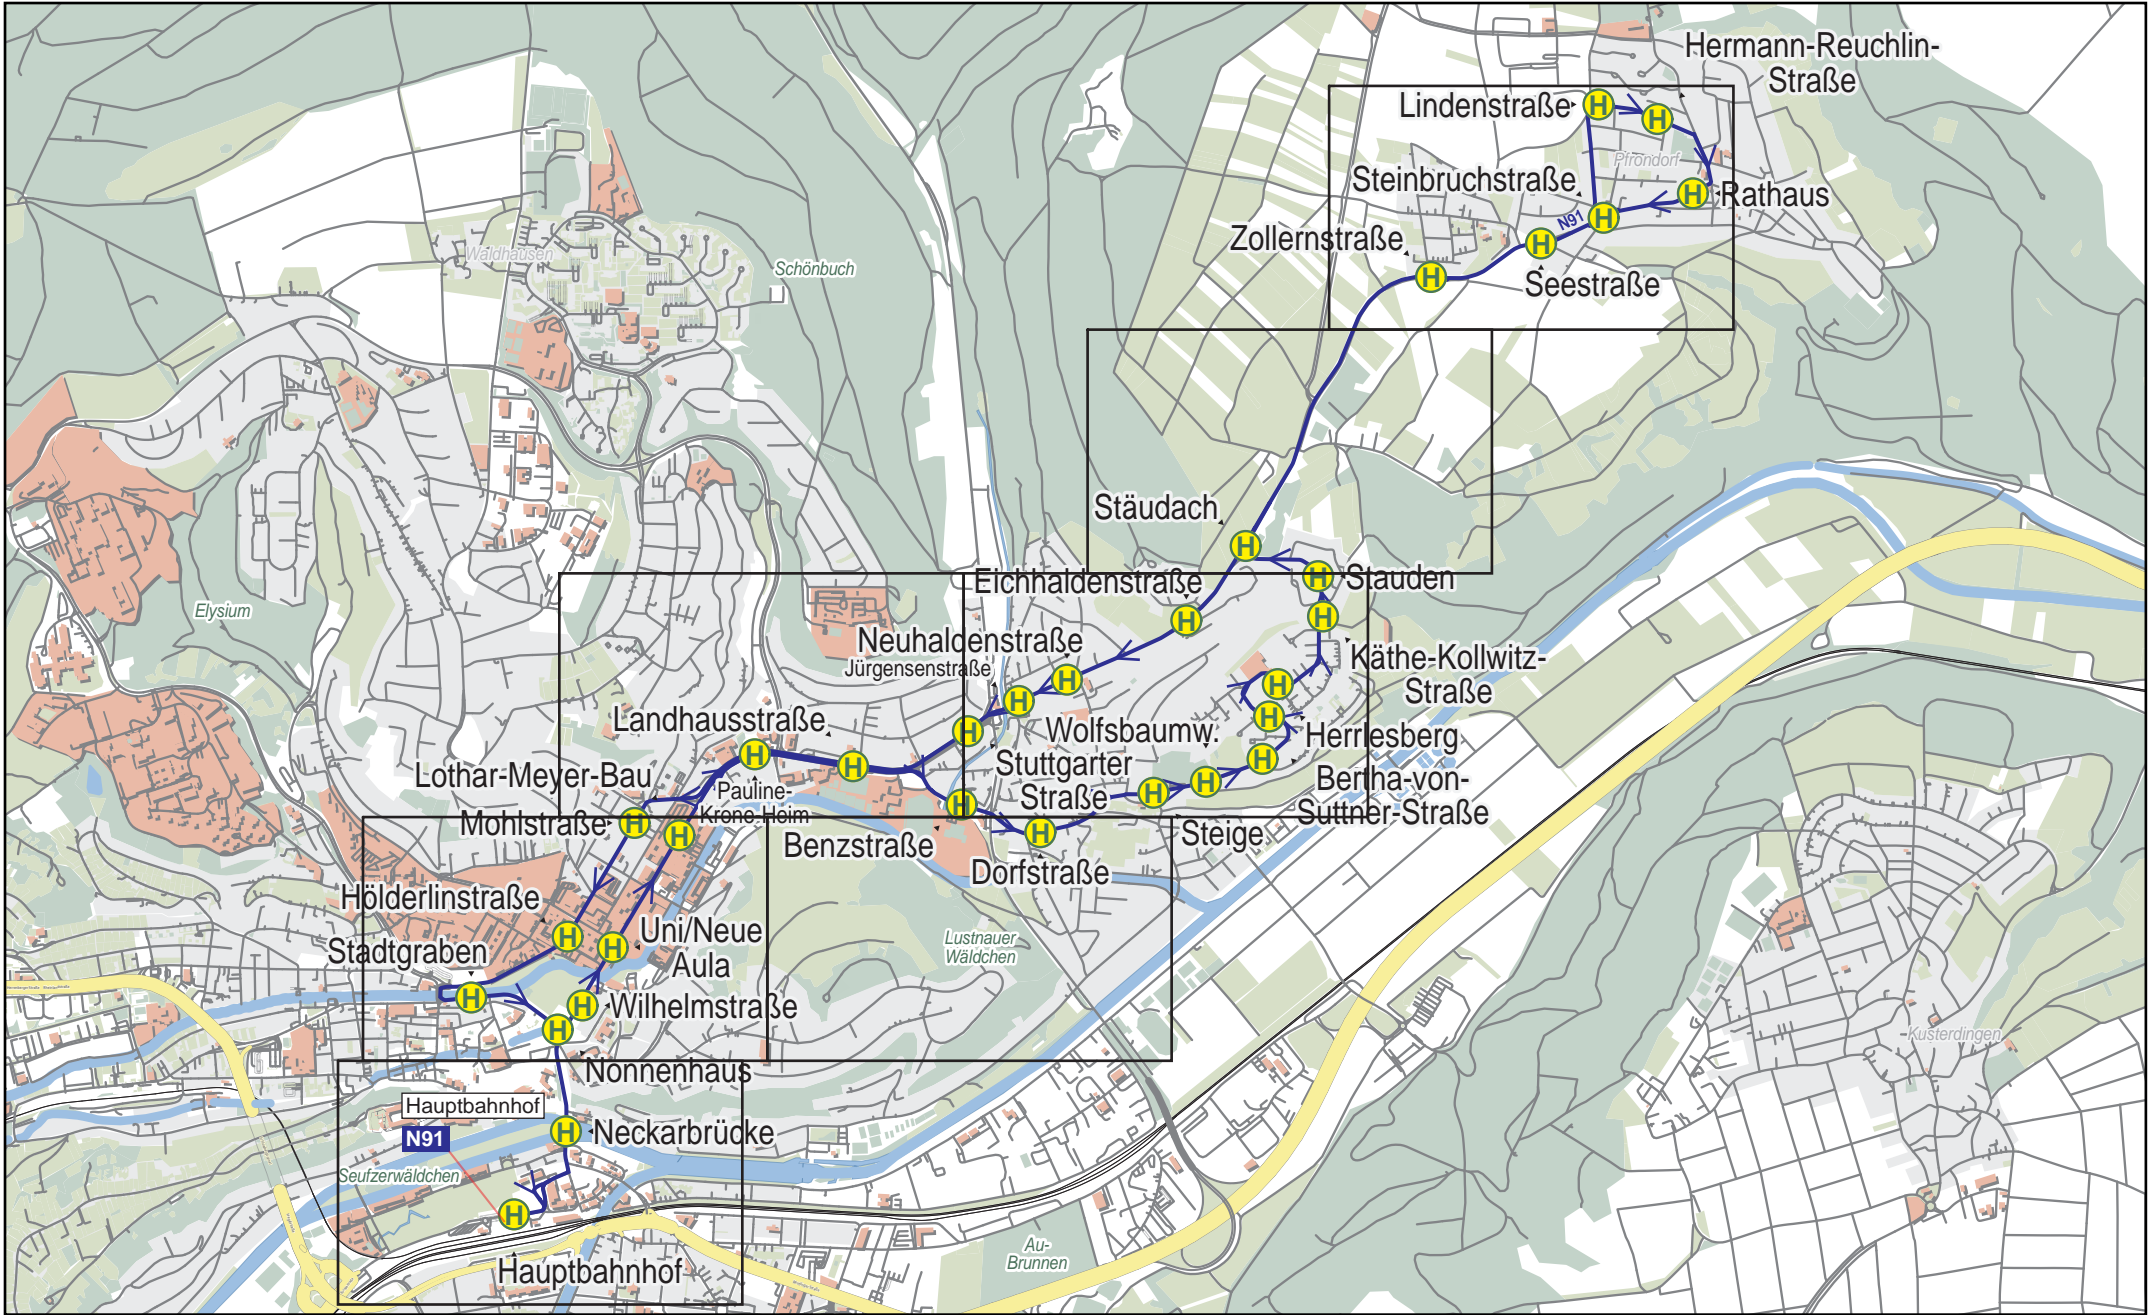

Linienverlaufsplan - SWT - Linie N91

1 km 2 km 3 km 4 km

© OpenStreetMap-Mitwirkende

Gültig von 10.12.2023 bis 7.12.2024

Linienverlaufsplan - SWT - Linie N91

Linienverlaufsplan - SWT - Linie N91

Stadtwerke Tübingen GmbH

© OpenStreetMap-Mitwirkende

Linienverlaufsplan - SWT - Linie N91

125 m 250 m 375 m 500 m

Linienverlaufsplan - SWT - Linie N91

Linienverlaufsplan - SWT - Linie N91

Linienverlaufsplan - SWT - Linie N91

Linienverlaufsplan - SWT - Linie N91