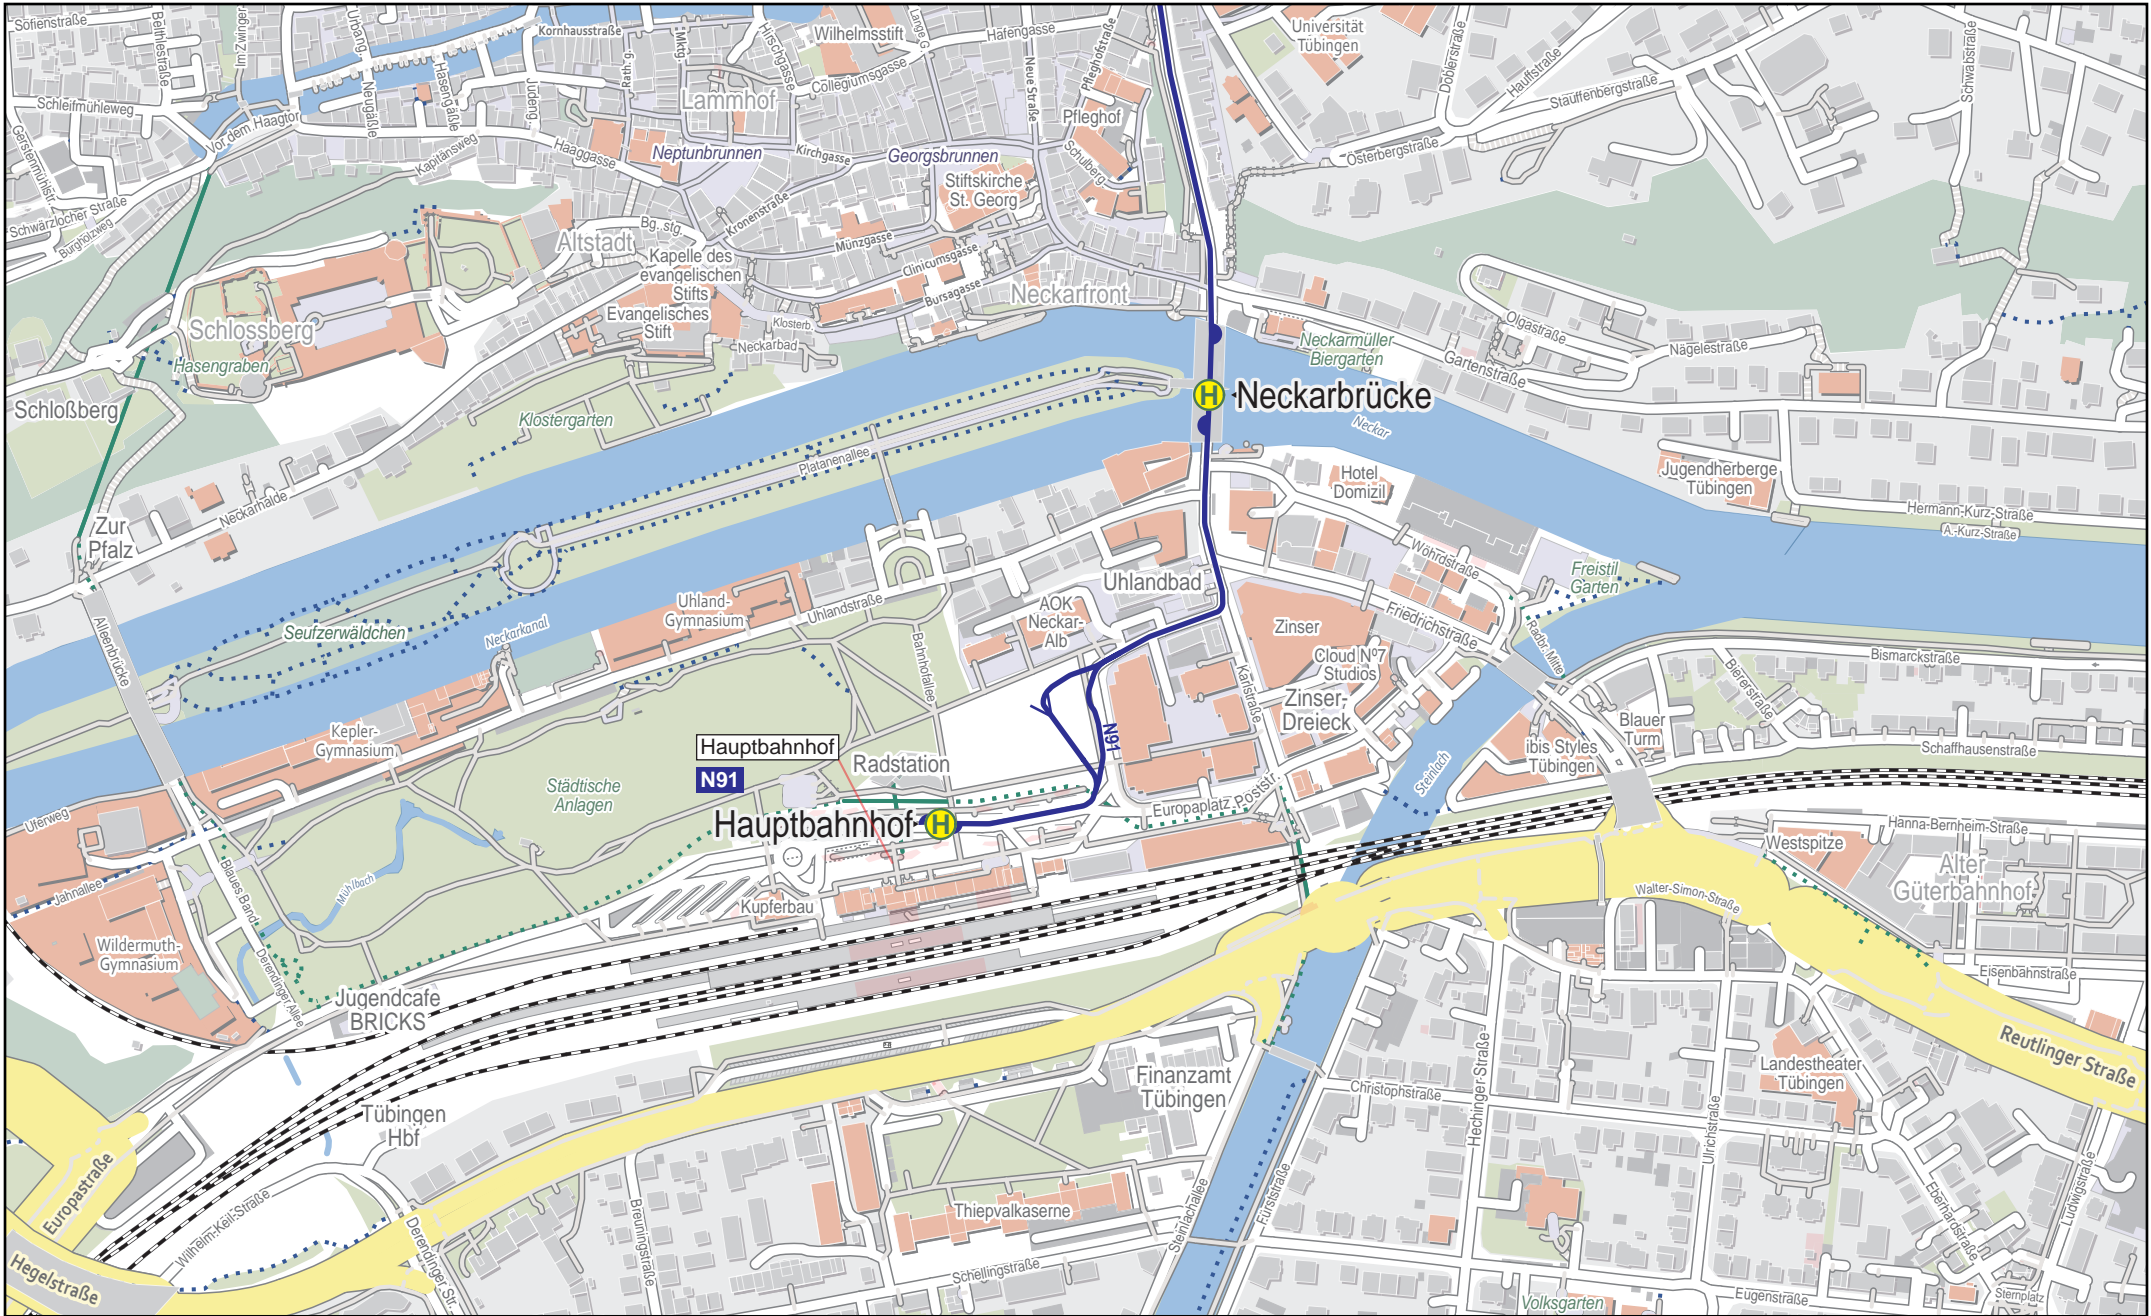

Linienverlaufsplan - SWT - Linie N91

1 km 2 km 3 km 4 km

© OpenStreetMap-Mitwirkende

Gültig von 10.12.2023 bis 7.12.2024

Linienverlaufsplan - SWT - Linie N91

Linienverlaufsplan - SWT - Linie N91

Stadtwerke Tübingen GmbH

© OpenStreetMap-Mitwirkende

Linienverlaufsplan - SWT - Linie N91

125 m 250 m 375 m 500 m

Linienverlaufsplan - SWT - Linie N91

Linienverlaufsplan - SWT - Linie N91

Linienverlaufsplan - SWT - Linie N91

Linienverlaufsplan - SWT - Linie N91