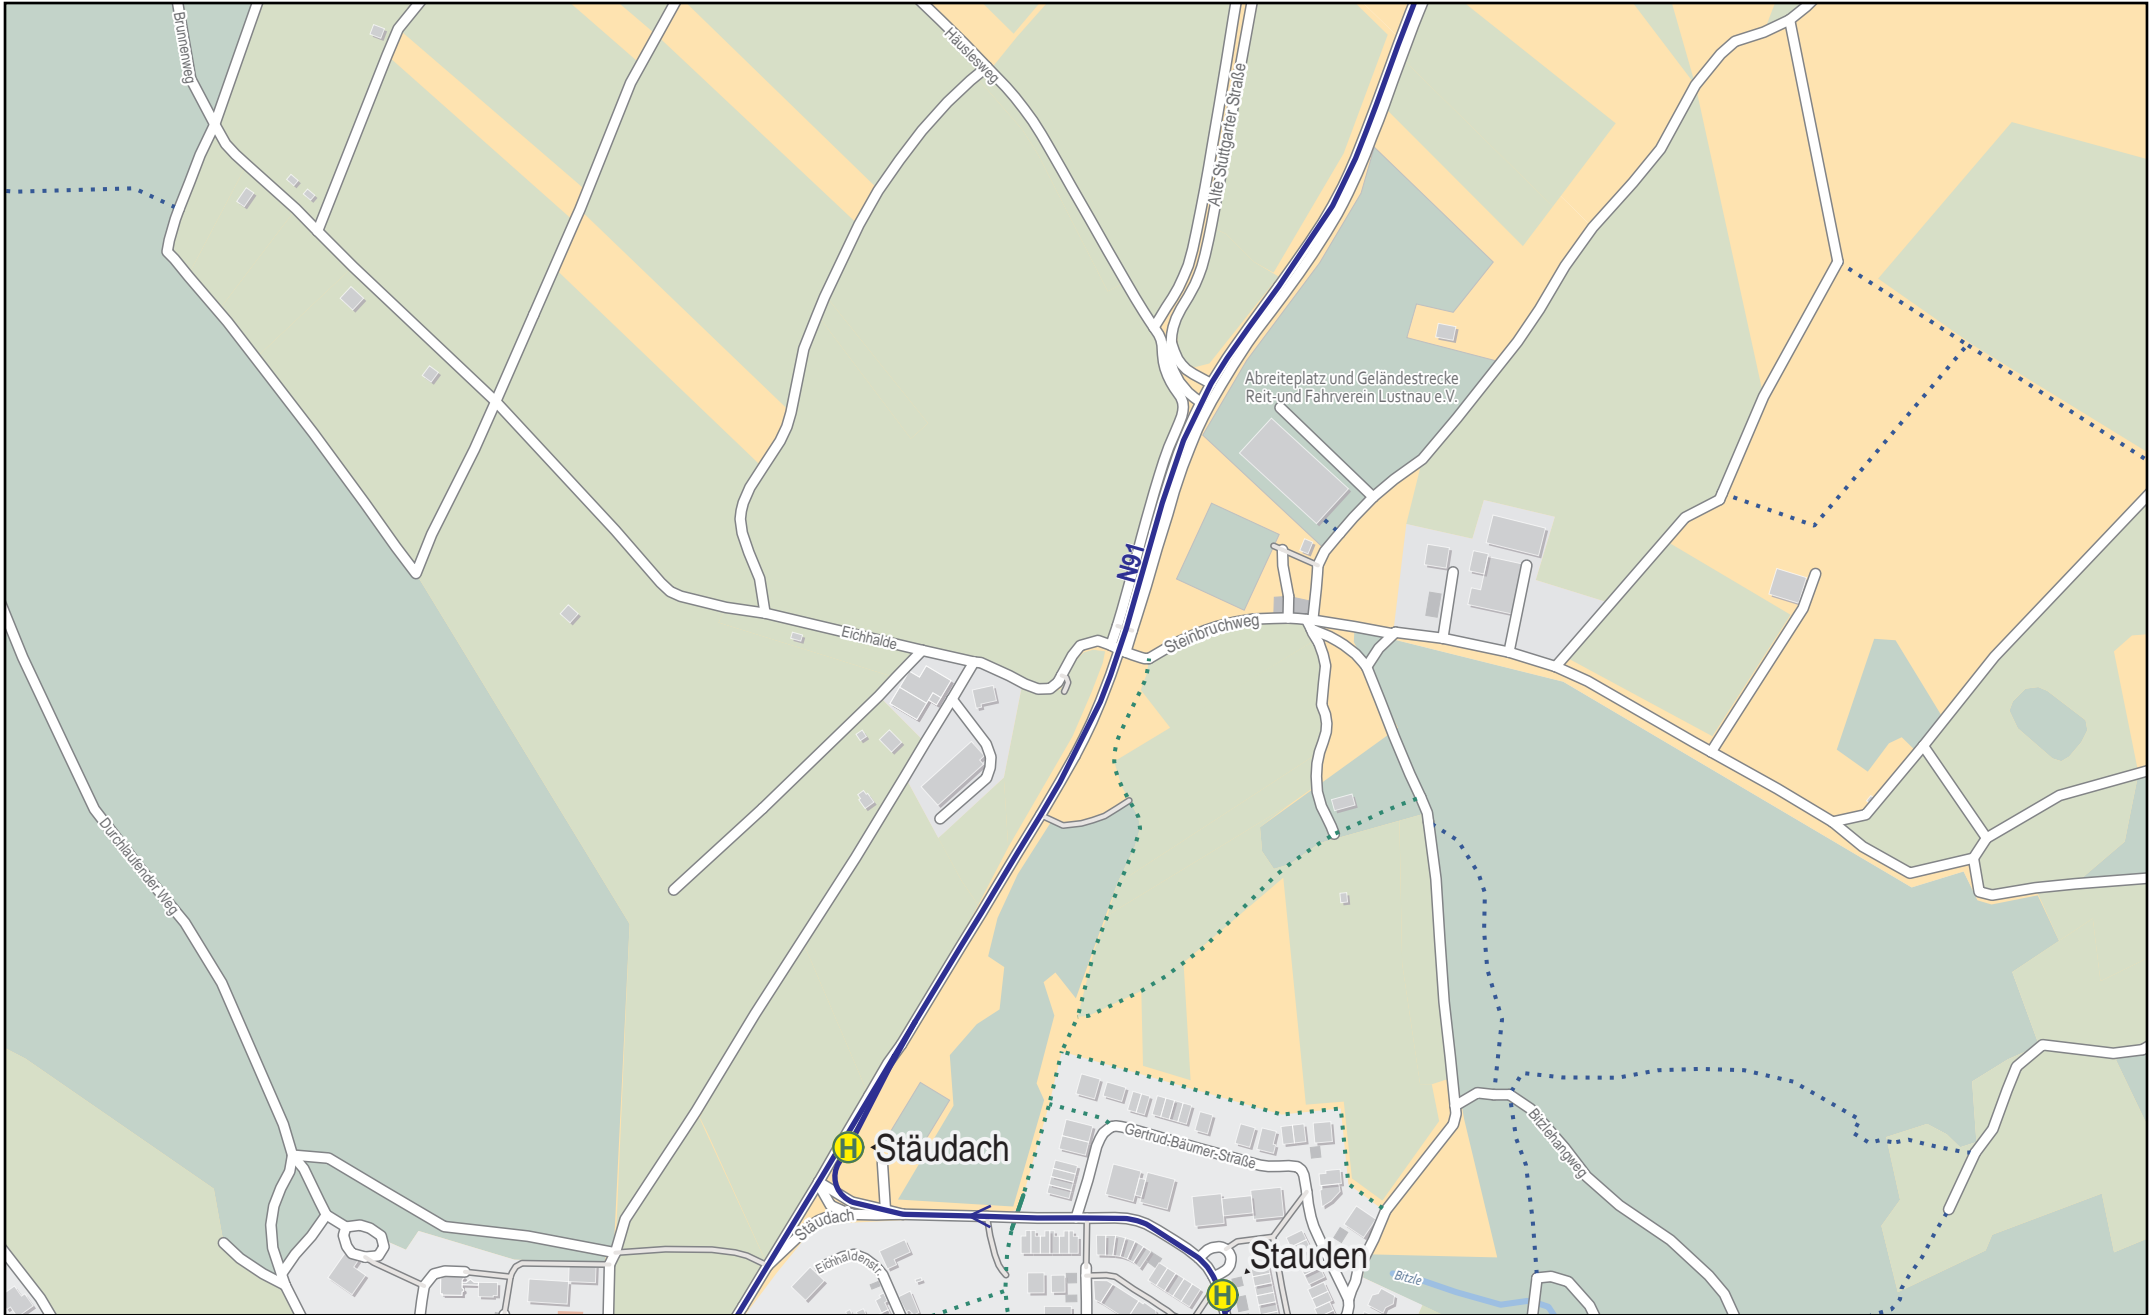

Linienverlaufsplan - SWT - Linie N91

1 km 2 km 3 km 4 km

© OpenStreetMap-Mitwirkende

Gültig von 10.12.2023 bis 7.12.2024

Linienverlaufsplan - SWT - Linie N91

Linienverlaufsplan - SWT - Linie N91

Stadtwerke Tübingen GmbH

© OpenStreetMap-Mitwirkende

Linienverlaufsplan - SWT - Linie N91

125 m 250 m 375 m 500 m

Linienverlaufsplan - SWT - Linie N91

Linienverlaufsplan - SWT - Linie N91

Linienverlaufsplan - SWT - Linie N91

Linienverlaufsplan - SWT - Linie N91