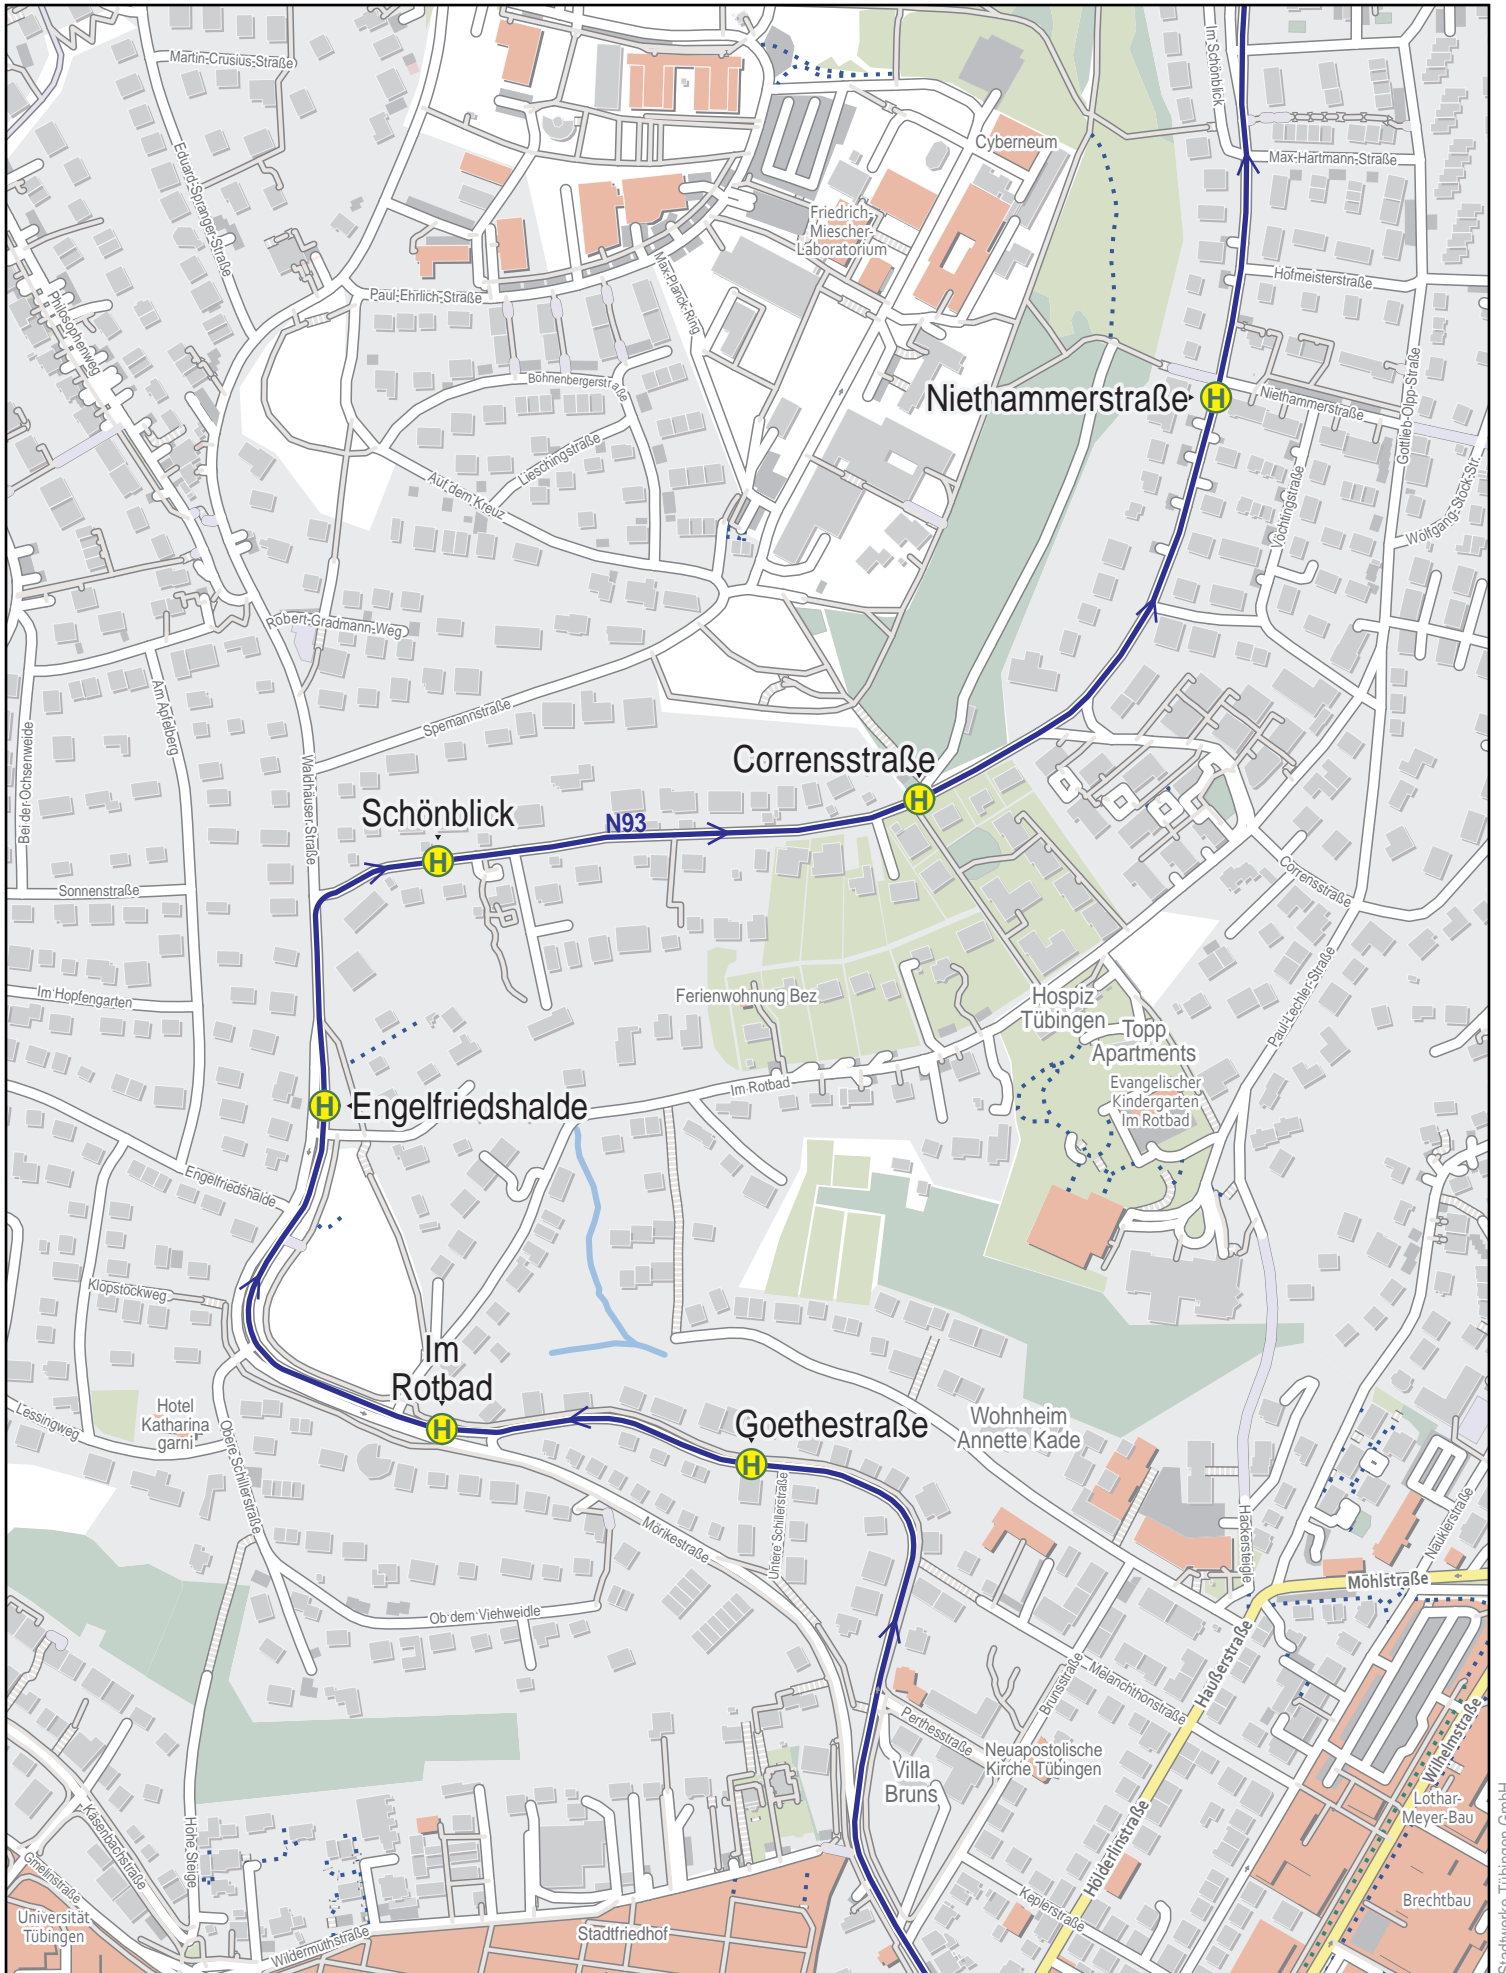

Linienverlaufsplan - SWT - Linie N93

500 m 1 km 1.5 km 2 km

Linienverlaufsplan - SWT - Linie N93

125 m 250 m 375 m 500 m

Linienverlaufsplan - SWT - Linie N93

Linienverlaufsplan - SWT - Linie N93

Linienverlaufsplan - SWT - Linie N93

125 m 250 m 375 m 500 m

Linienverlaufsplan - SWT - Linie N93

125 m 250 m 375 m 500 m

Linienverlaufsplan - SWT - Linie N93

Linienverlaufsplan - SWT - Linie N93

125 m 250 m 375 m 500 m