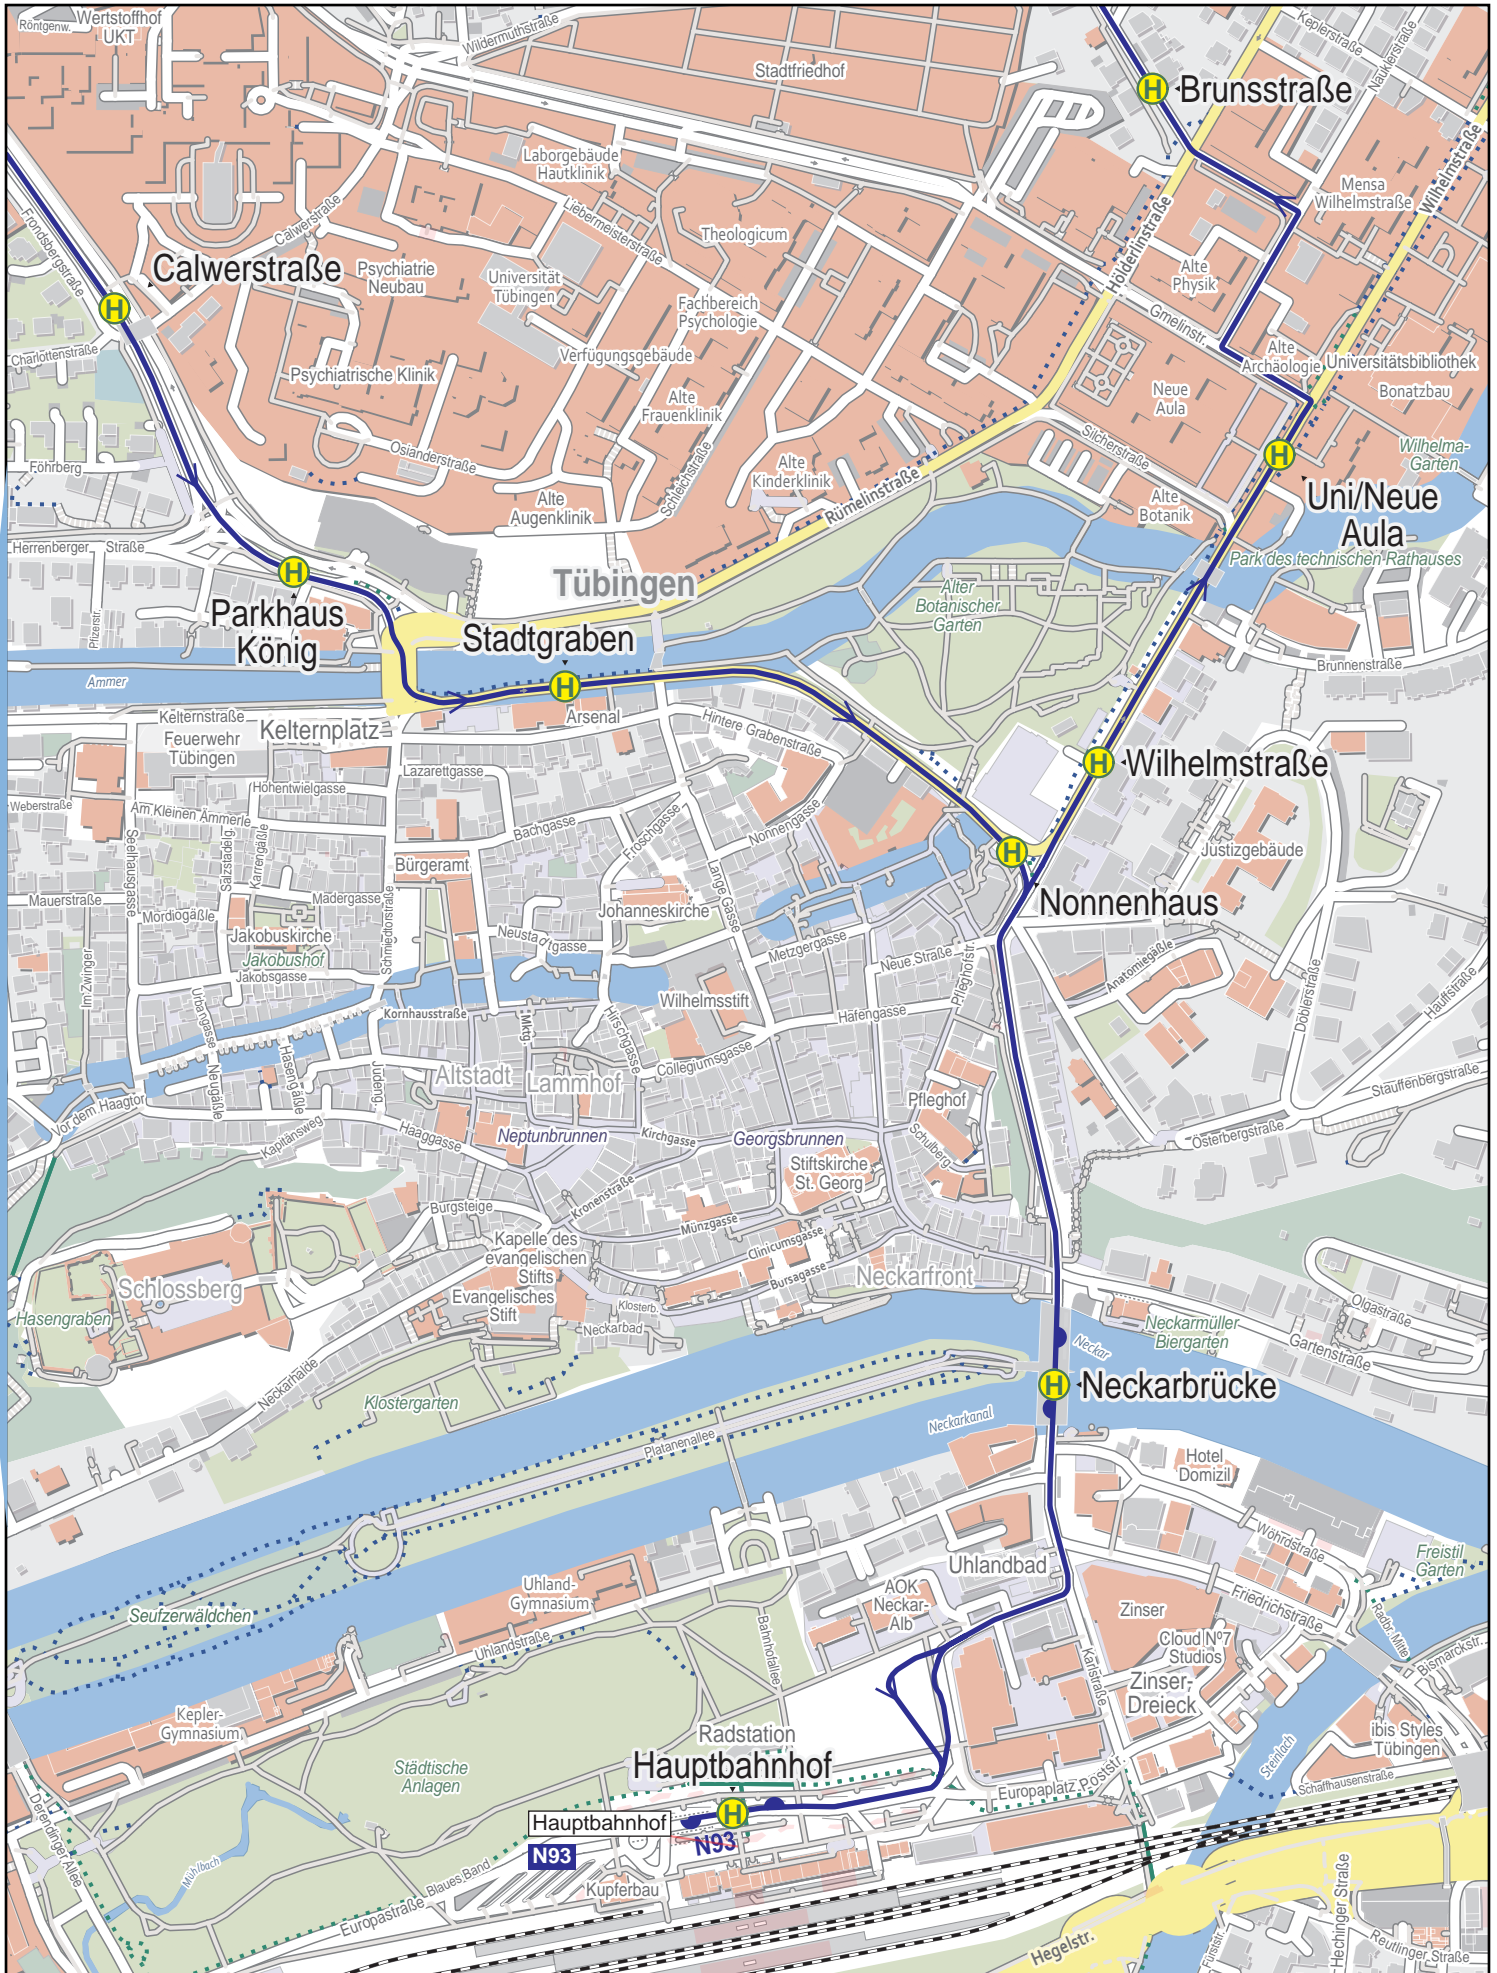

Linienverlaufsplan - SWT - Linie N93

500 m 1 km 1.5 km 2 km

Linienverlaufsplan - SWT - Linie N93

125 m 250 m 375 m 500 m

Linienverlaufsplan - SWT - Linie N93

Linienverlaufsplan - SWT - Linie N93

Linienverlaufsplan - SWT - Linie N93

125 m 250 m 375 m 500 m

Linienverlaufsplan - SWT - Linie N93

125 m 250 m 375 m 500 m

Linienverlaufsplan - SWT - Linie N93

Linienverlaufsplan - SWT - Linie N93

125 m 250 m 375 m 500 m