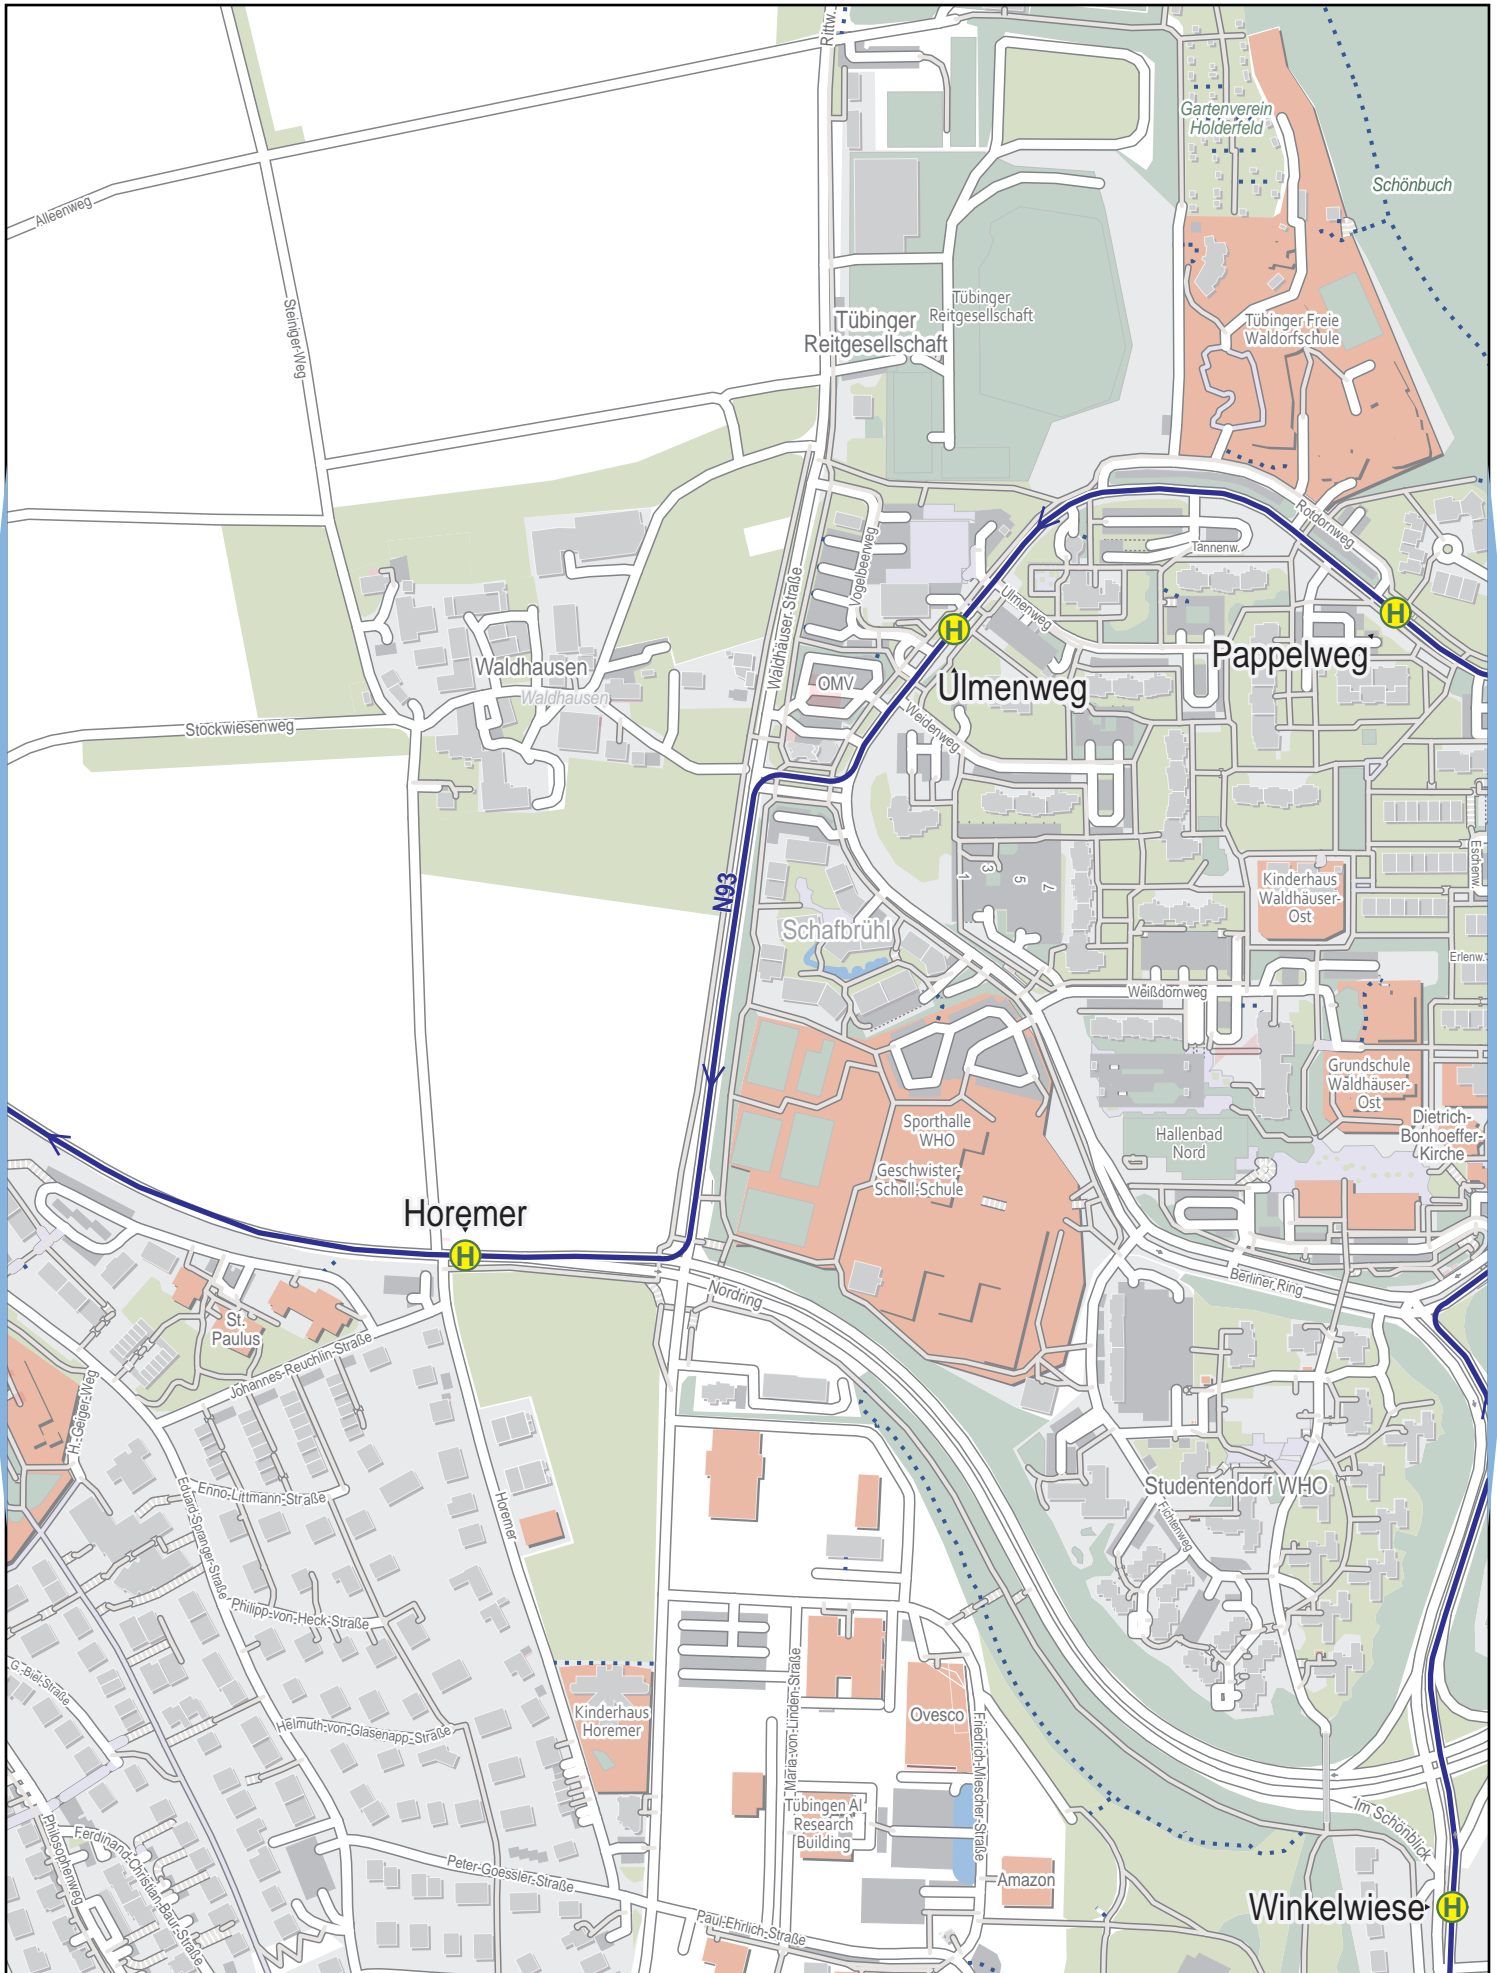

Linienverlaufsplan - SWT - Linie N93

500 m 1 km 1.5 km 2 km

Linienverlaufsplan - SWT - Linie N93

125 m 250 m 375 m 500 m

Linienverlaufsplan - SWT - Linie N93

Linienverlaufsplan - SWT - Linie N93

Linienverlaufsplan - SWT - Linie N93

125 m 250 m 375 m 500 m

Linienverlaufsplan - SWT - Linie N93

125 m 250 m 375 m 500 m

Linienverlaufsplan - SWT - Linie N93

Linienverlaufsplan - SWT - Linie N93

125 m 250 m 375 m 500 m