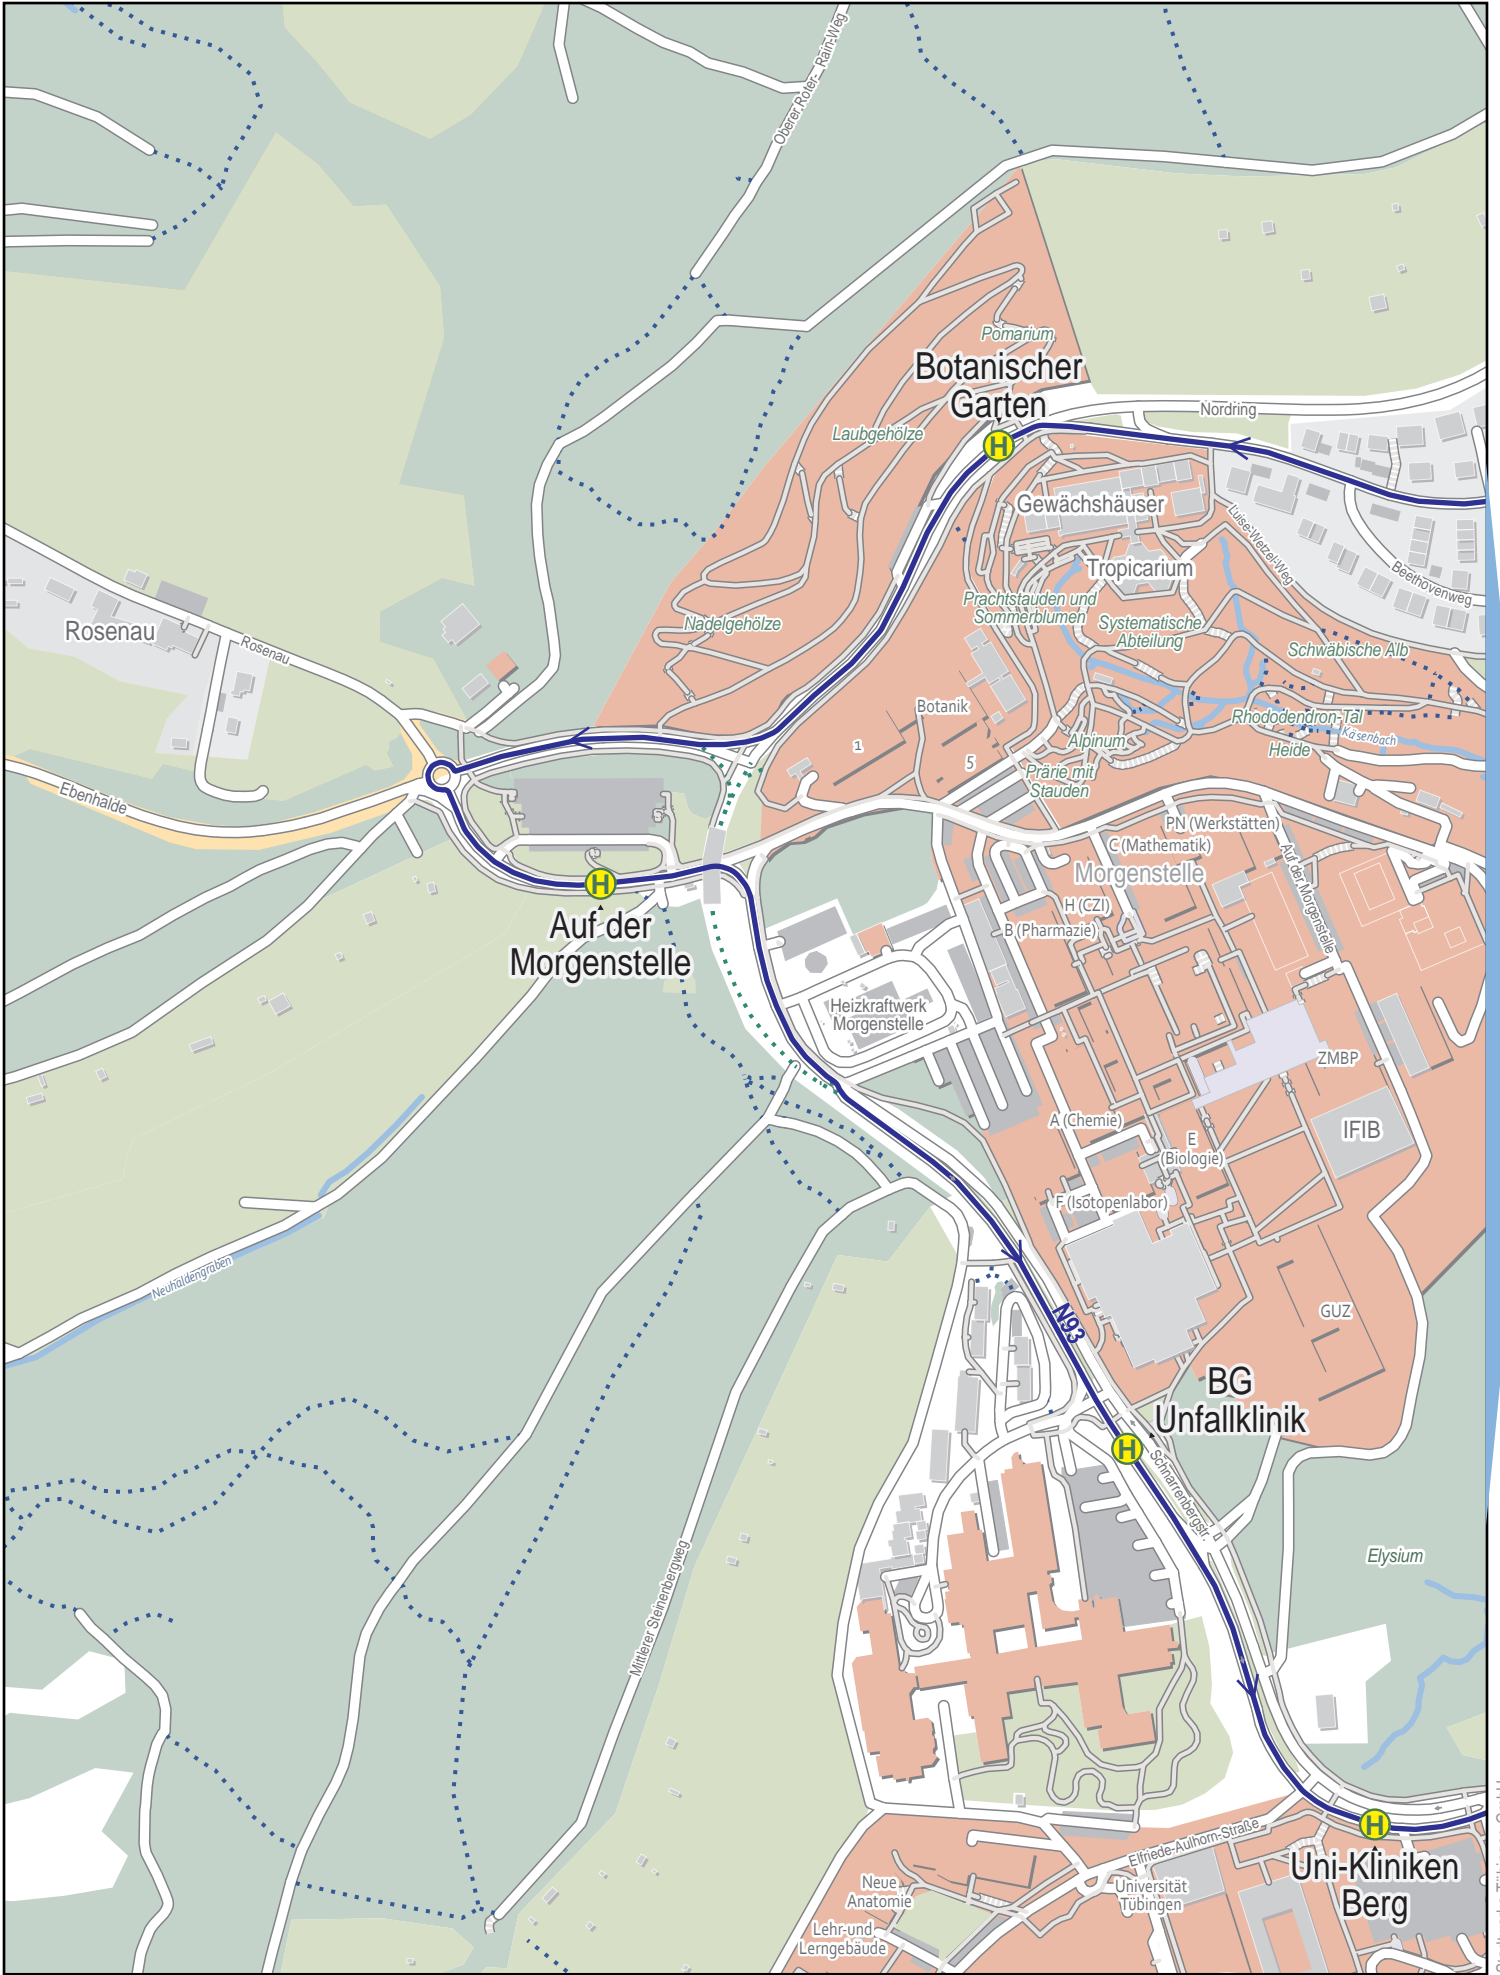

Linienverlaufsplan - SWT - Linie N93

500 m 1 km 1.5 km 2 km

Linienverlaufsplan - SWT - Linie N93

125 m 250 m 375 m 500 m

Linienverlaufsplan - SWT - Linie N93

Linienverlaufsplan - SWT - Linie N93

Linienverlaufsplan - SWT - Linie N93

125 m 250 m 375 m 500 m

Linienverlaufsplan - SWT - Linie N93

125 m 250 m 375 m 500 m

Linienverlaufsplan - SWT - Linie N93

Linienverlaufsplan - SWT - Linie N93

125 m 250 m 375 m 500 m