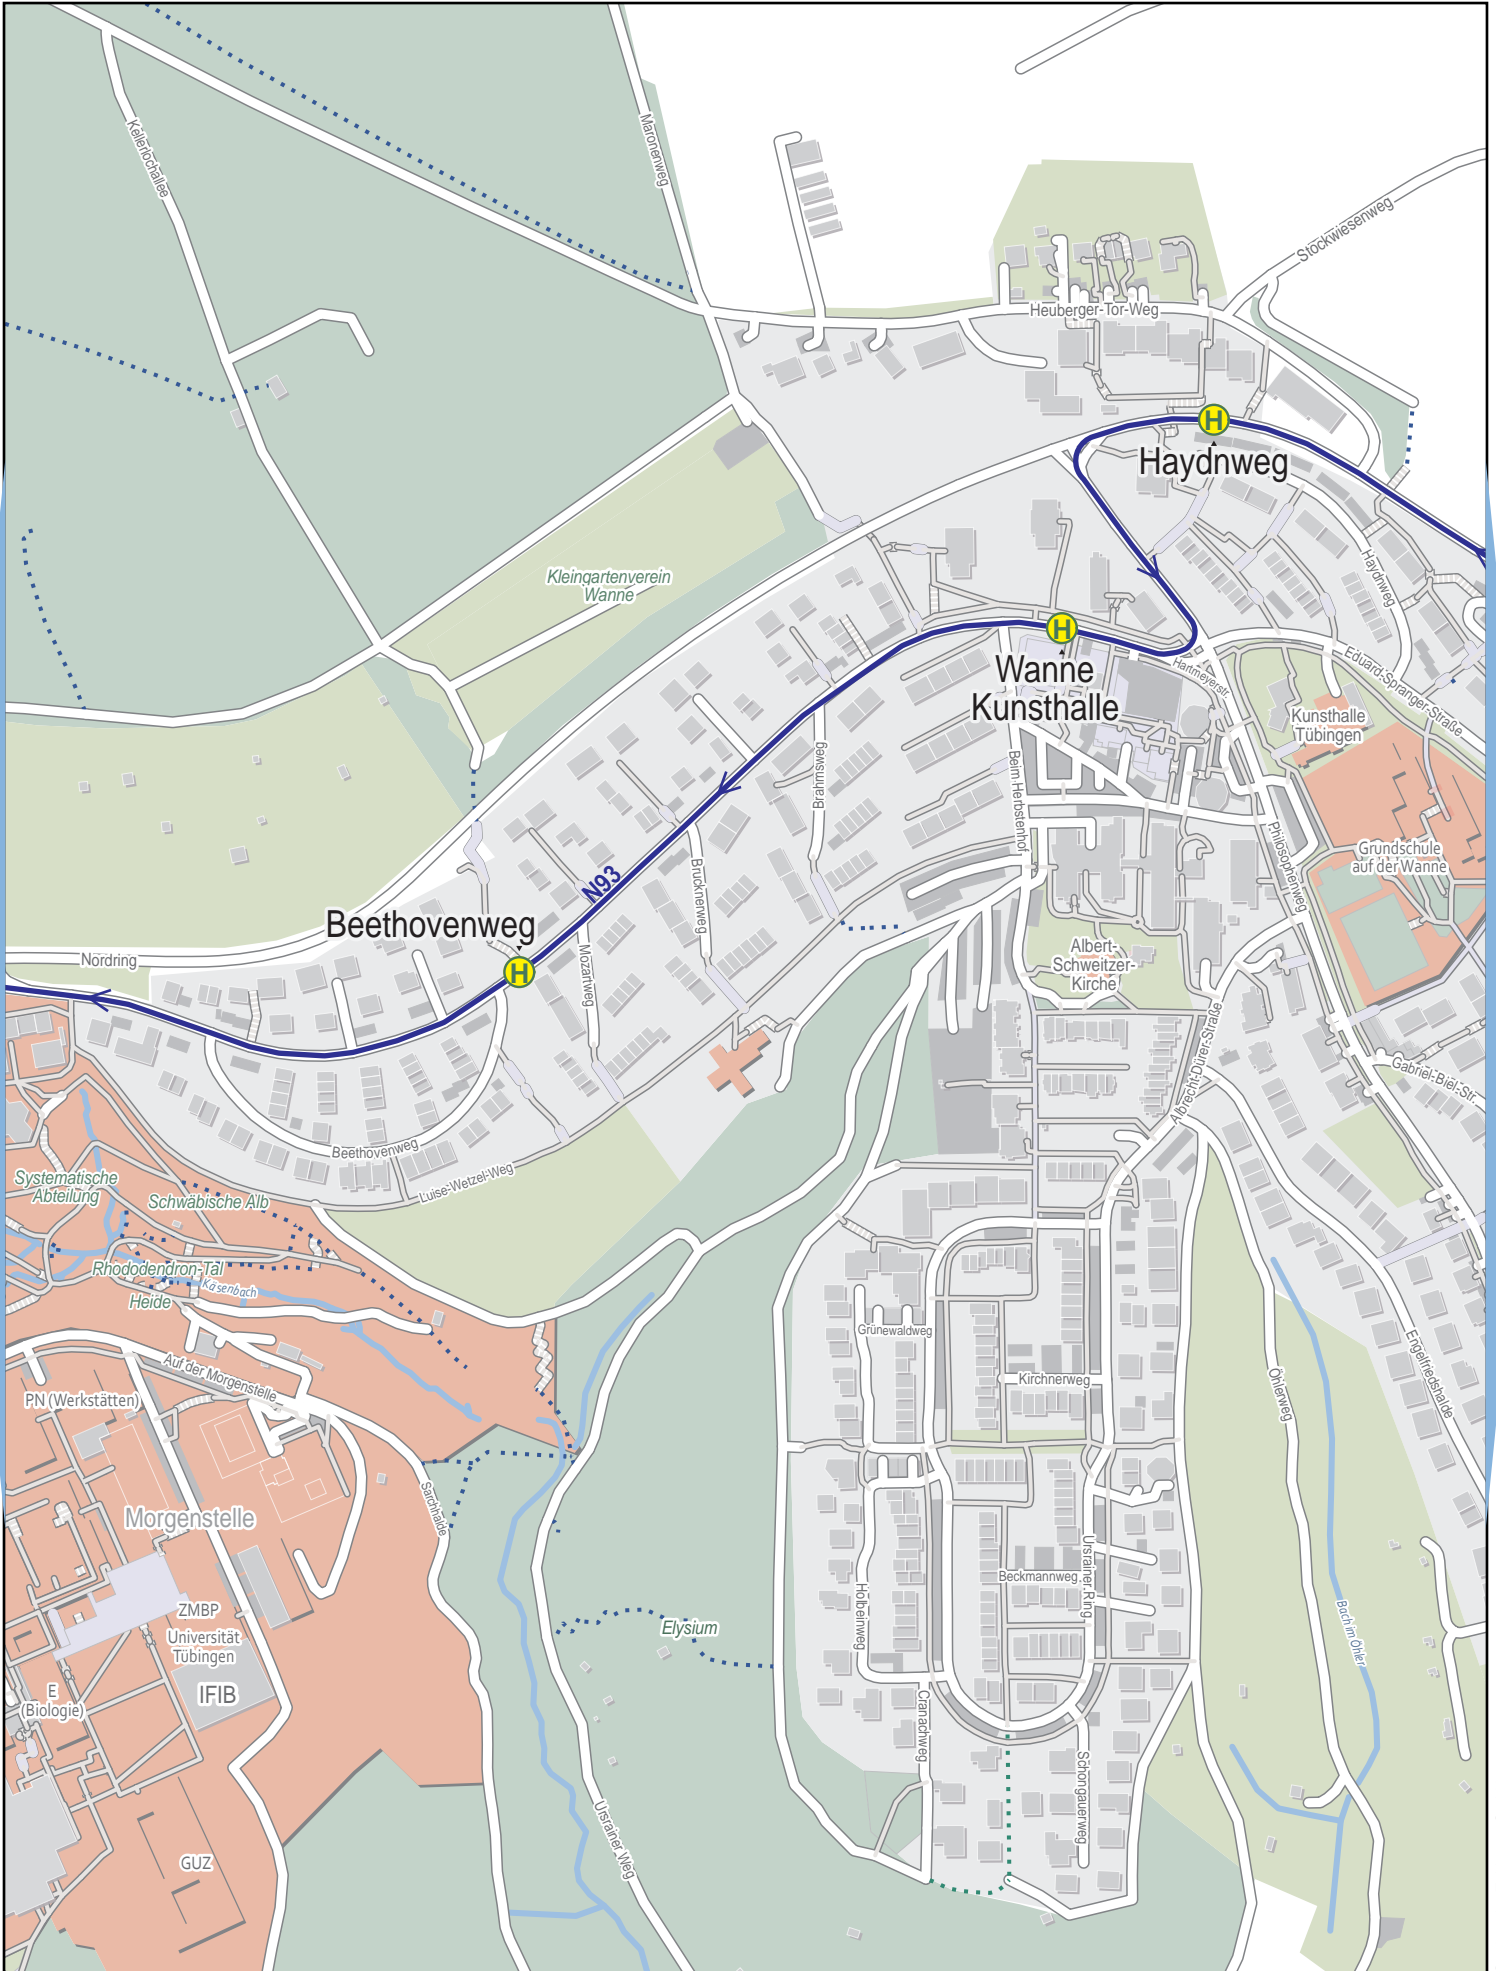

Linienverlaufsplan - SWT - Linie N93

500 m 1 km 1.5 km 2 km

Linienverlaufsplan - SWT - Linie N93

125 m 250 m 375 m 500 m

Linienverlaufsplan - SWT - Linie N93

Linienverlaufsplan - SWT - Linie N93

Linienverlaufsplan - SWT - Linie N93

125 m 250 m 375 m 500 m

Linienverlaufsplan - SWT - Linie N93

125 m 250 m 375 m 500 m

Linienverlaufsplan - SWT - Linie N93

Linienverlaufsplan - SWT - Linie N93

125 m 250 m 375 m 500 m