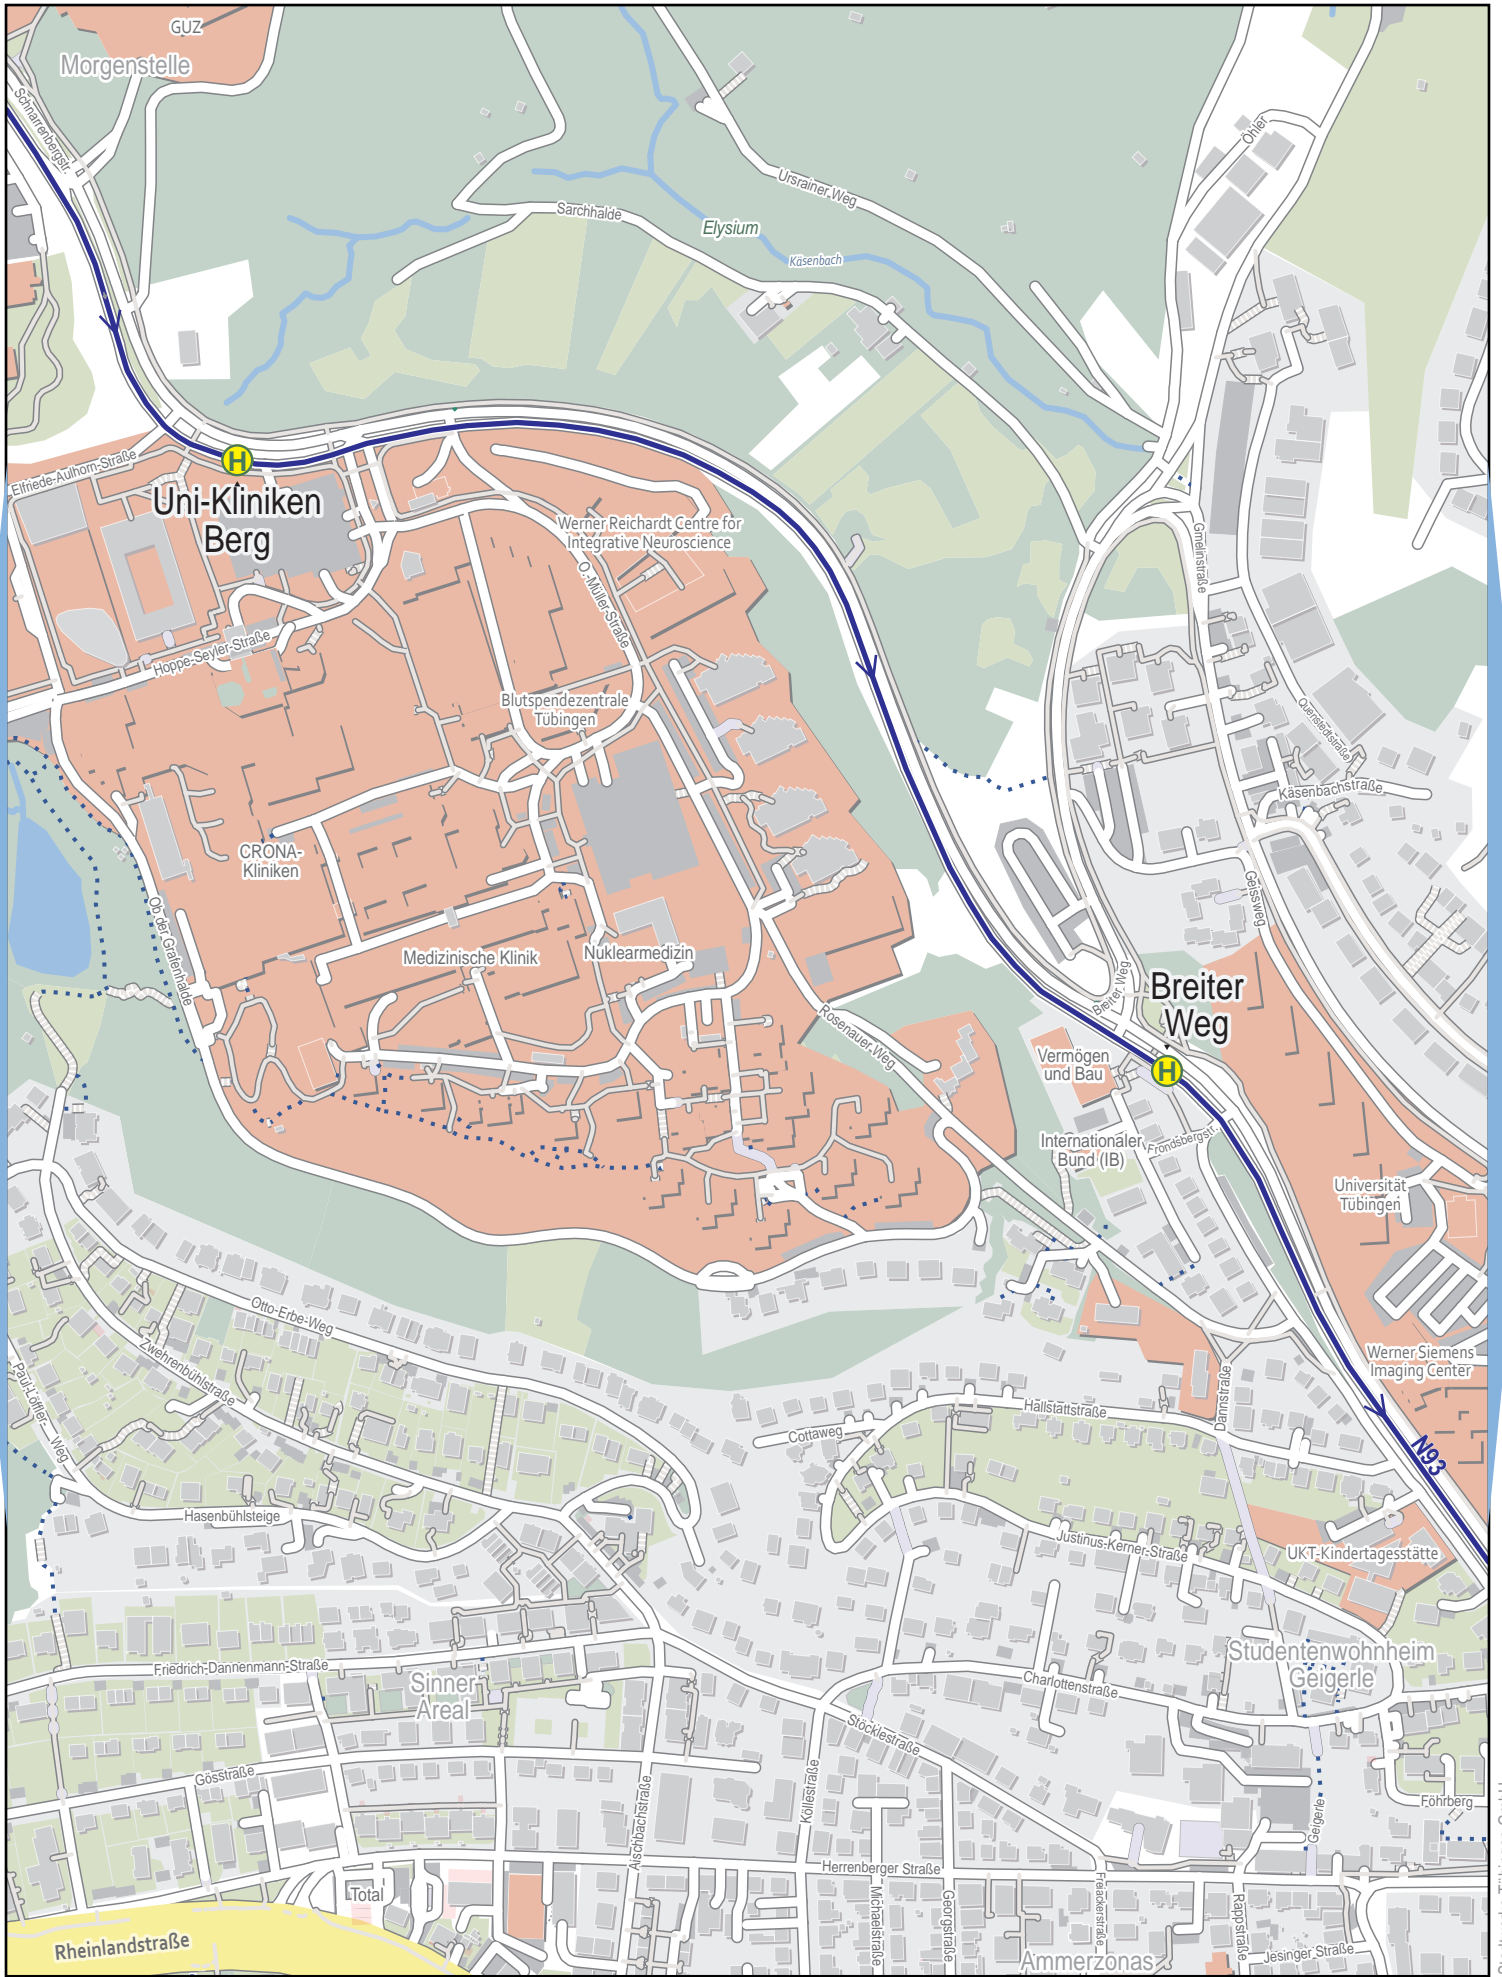

Linienverlaufsplan - SWT - Linie N93

500 m 1 km 1.5 km 2 km

Linienverlaufsplan - SWT - Linie N93

125 m 250 m 375 m 500 m

Linienverlaufsplan - SWT - Linie N93

Linienverlaufsplan - SWT - Linie N93

Linienverlaufsplan - SWT - Linie N93

125 m 250 m 375 m 500 m

Linienverlaufsplan - SWT - Linie N93

125 m 250 m 375 m 500 m

Linienverlaufsplan - SWT - Linie N93

Linienverlaufsplan - SWT - Linie N93

125 m 250 m 375 m 500 m