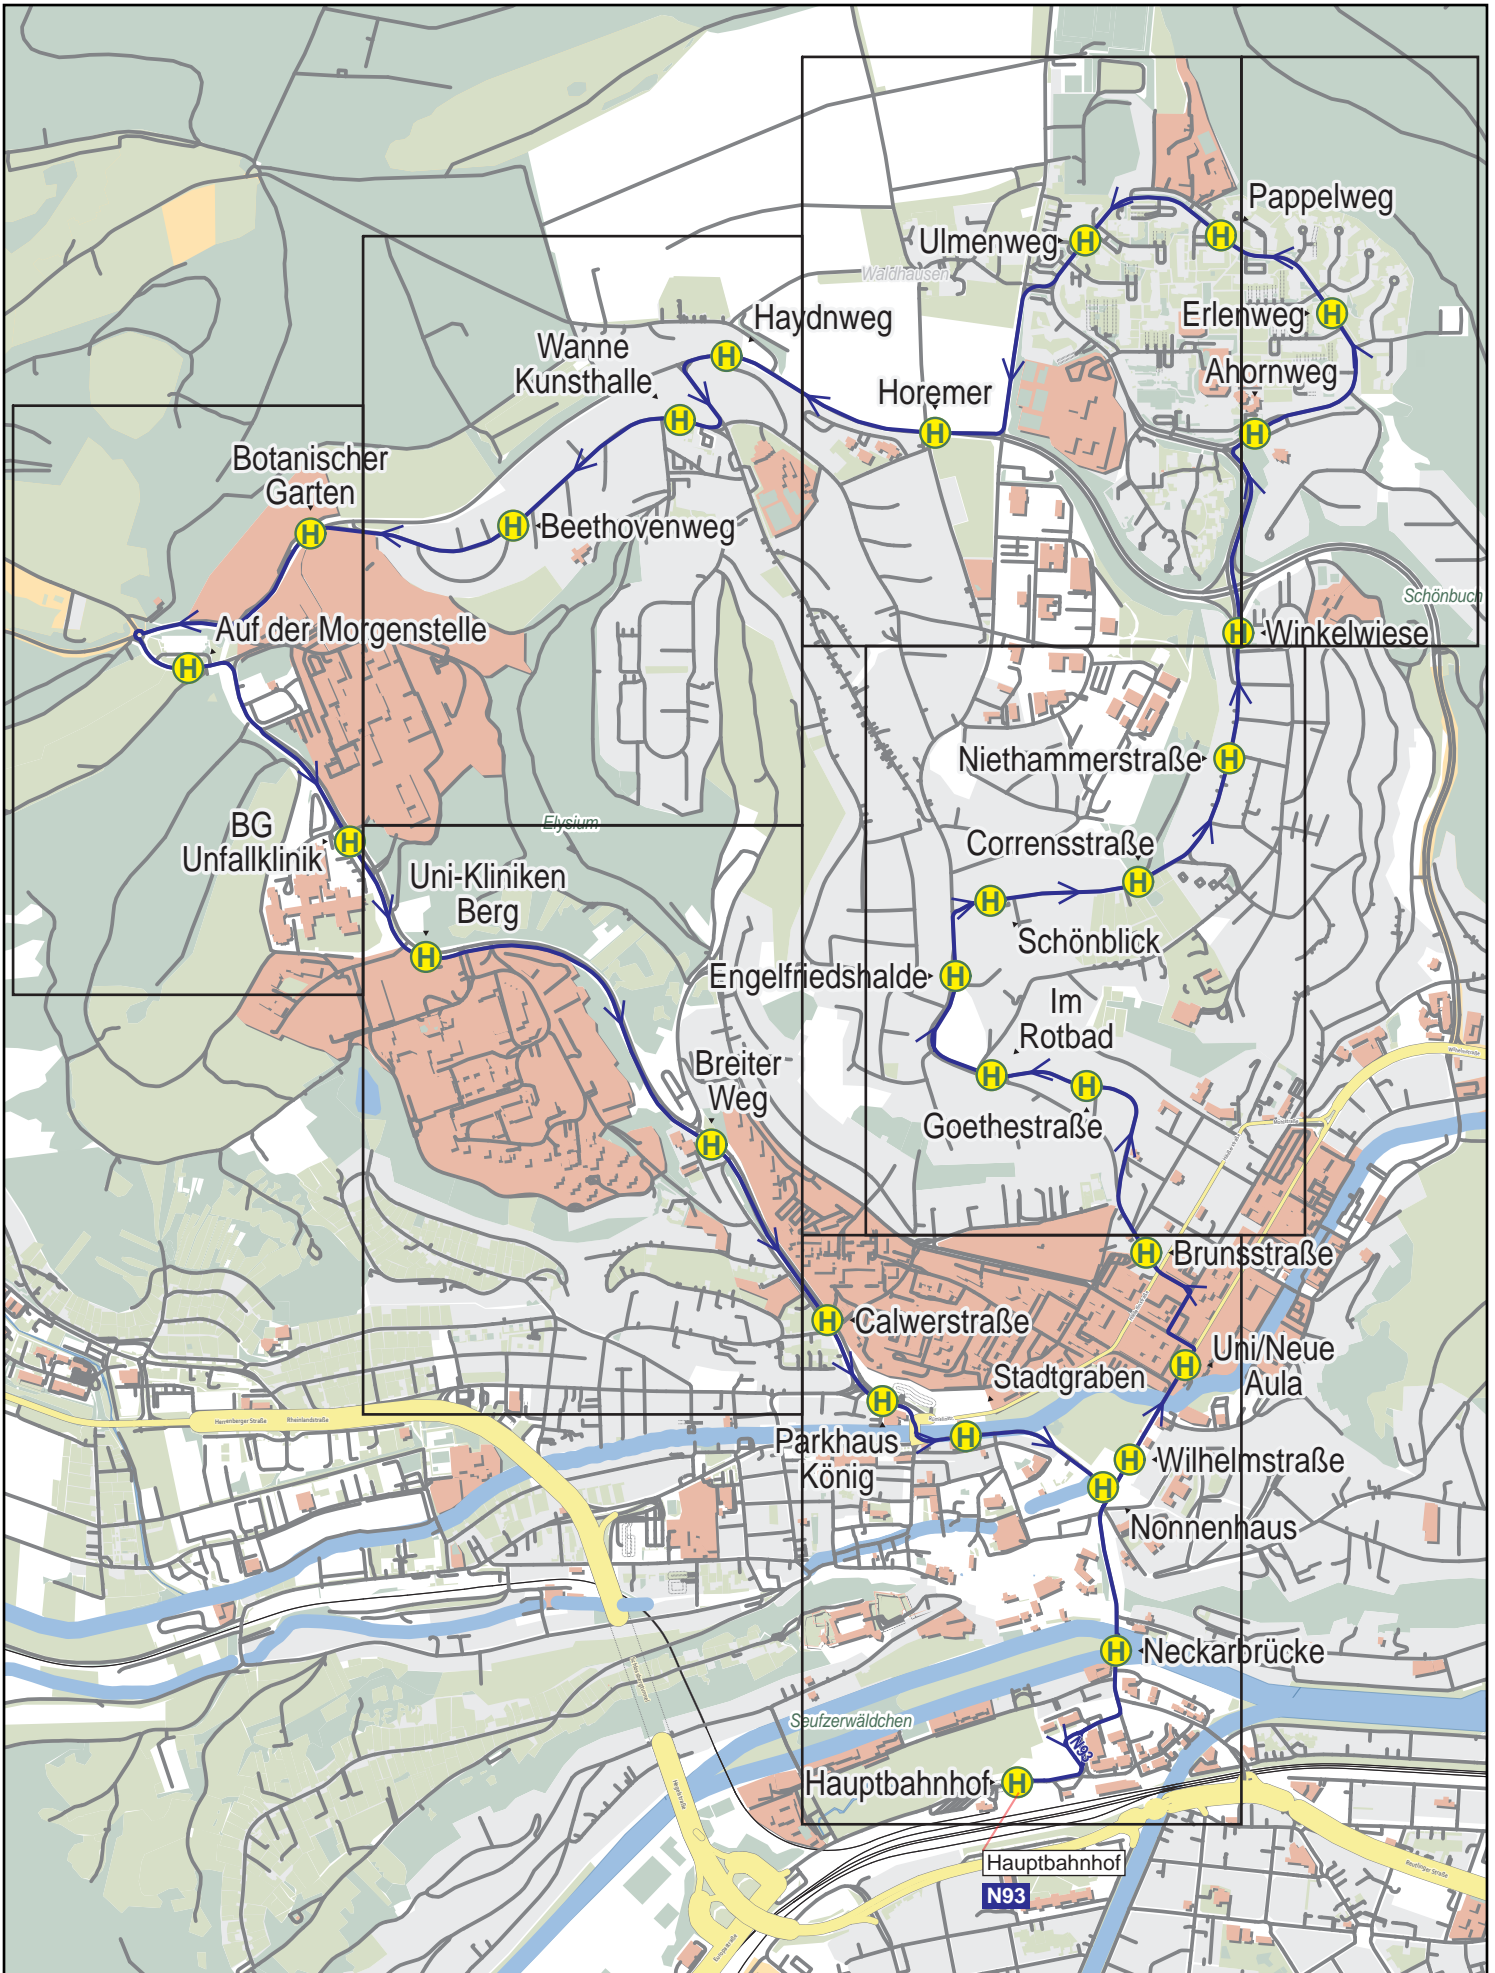

Linienverlaufsplan - SWT - Linie N93

500 m 1 km 1.5 km 2 km

Linienverlaufsplan - SWT - Linie N93

125 m 250 m 375 m 500 m

Linienverlaufsplan - SWT - Linie N93

Linienverlaufsplan - SWT - Linie N93

Linienverlaufsplan - SWT - Linie N93

125 m 250 m 375 m 500 m

Linienverlaufsplan - SWT - Linie N93

125 m 250 m 375 m 500 m

Linienverlaufsplan - SWT - Linie N93

Linienverlaufsplan - SWT - Linie N93

125 m 250 m 375 m 500 m