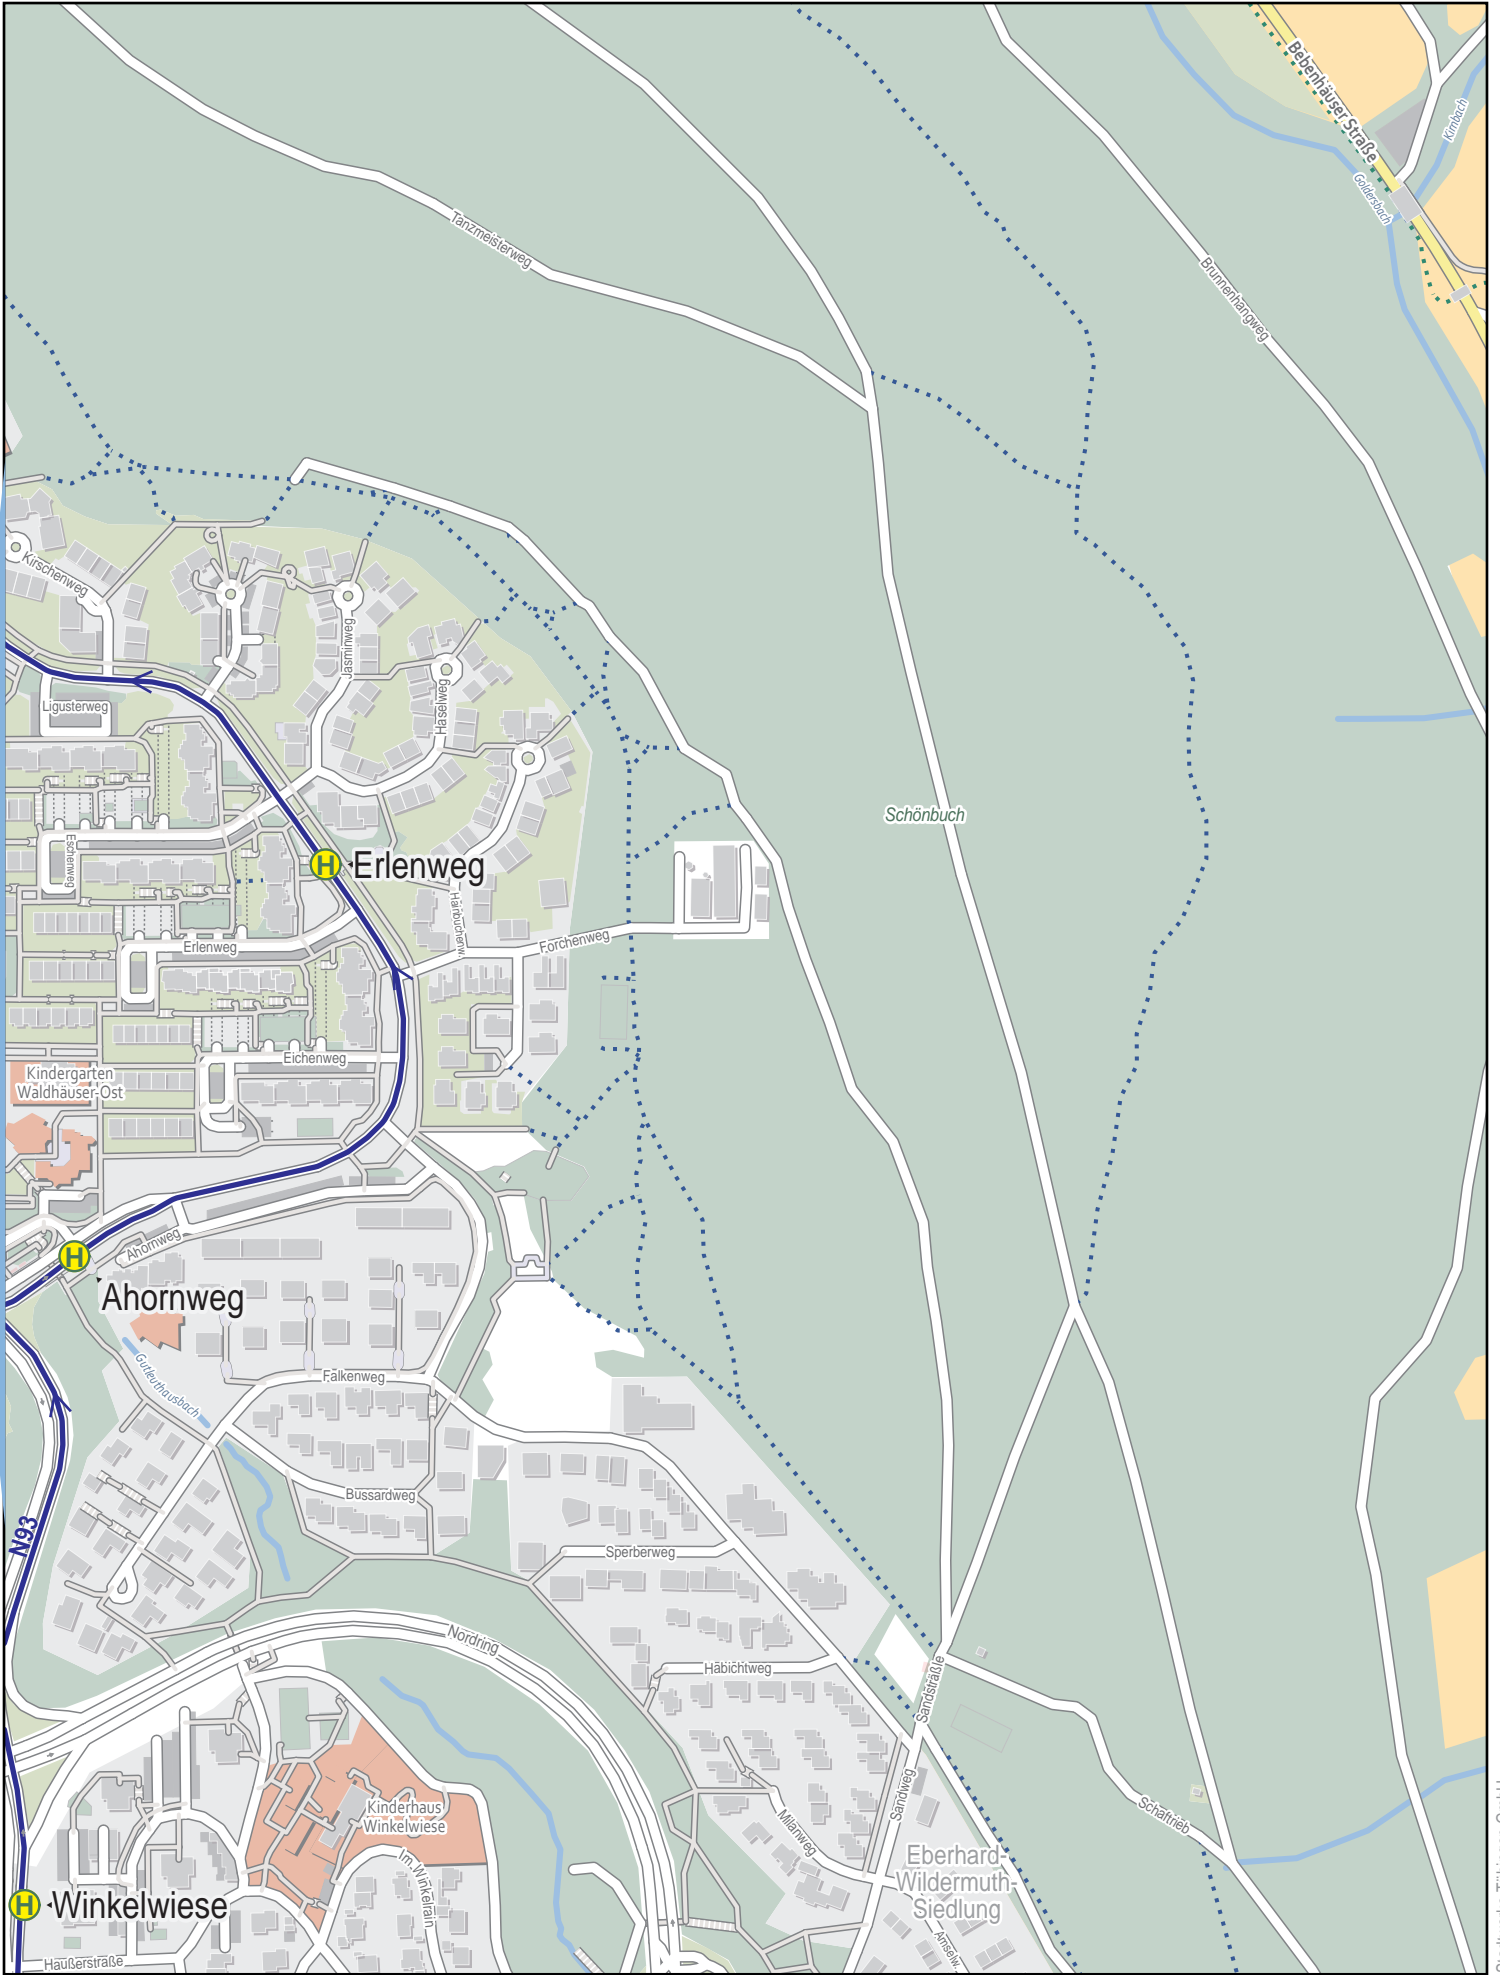

Linienverlaufsplan - SWT - Linie N93

500 m 1 km 1.5 km 2 km

Linienverlaufsplan - SWT - Linie N93

125 m 250 m 375 m 500 m

Linienverlaufsplan - SWT - Linie N93

Linienverlaufsplan - SWT - Linie N93

Linienverlaufsplan - SWT - Linie N93

125 m 250 m 375 m 500 m

Linienverlaufsplan - SWT - Linie N93

125 m 250 m 375 m 500 m

Linienverlaufsplan - SWT - Linie N93

Linienverlaufsplan - SWT - Linie N93

125 m 250 m 375 m 500 m