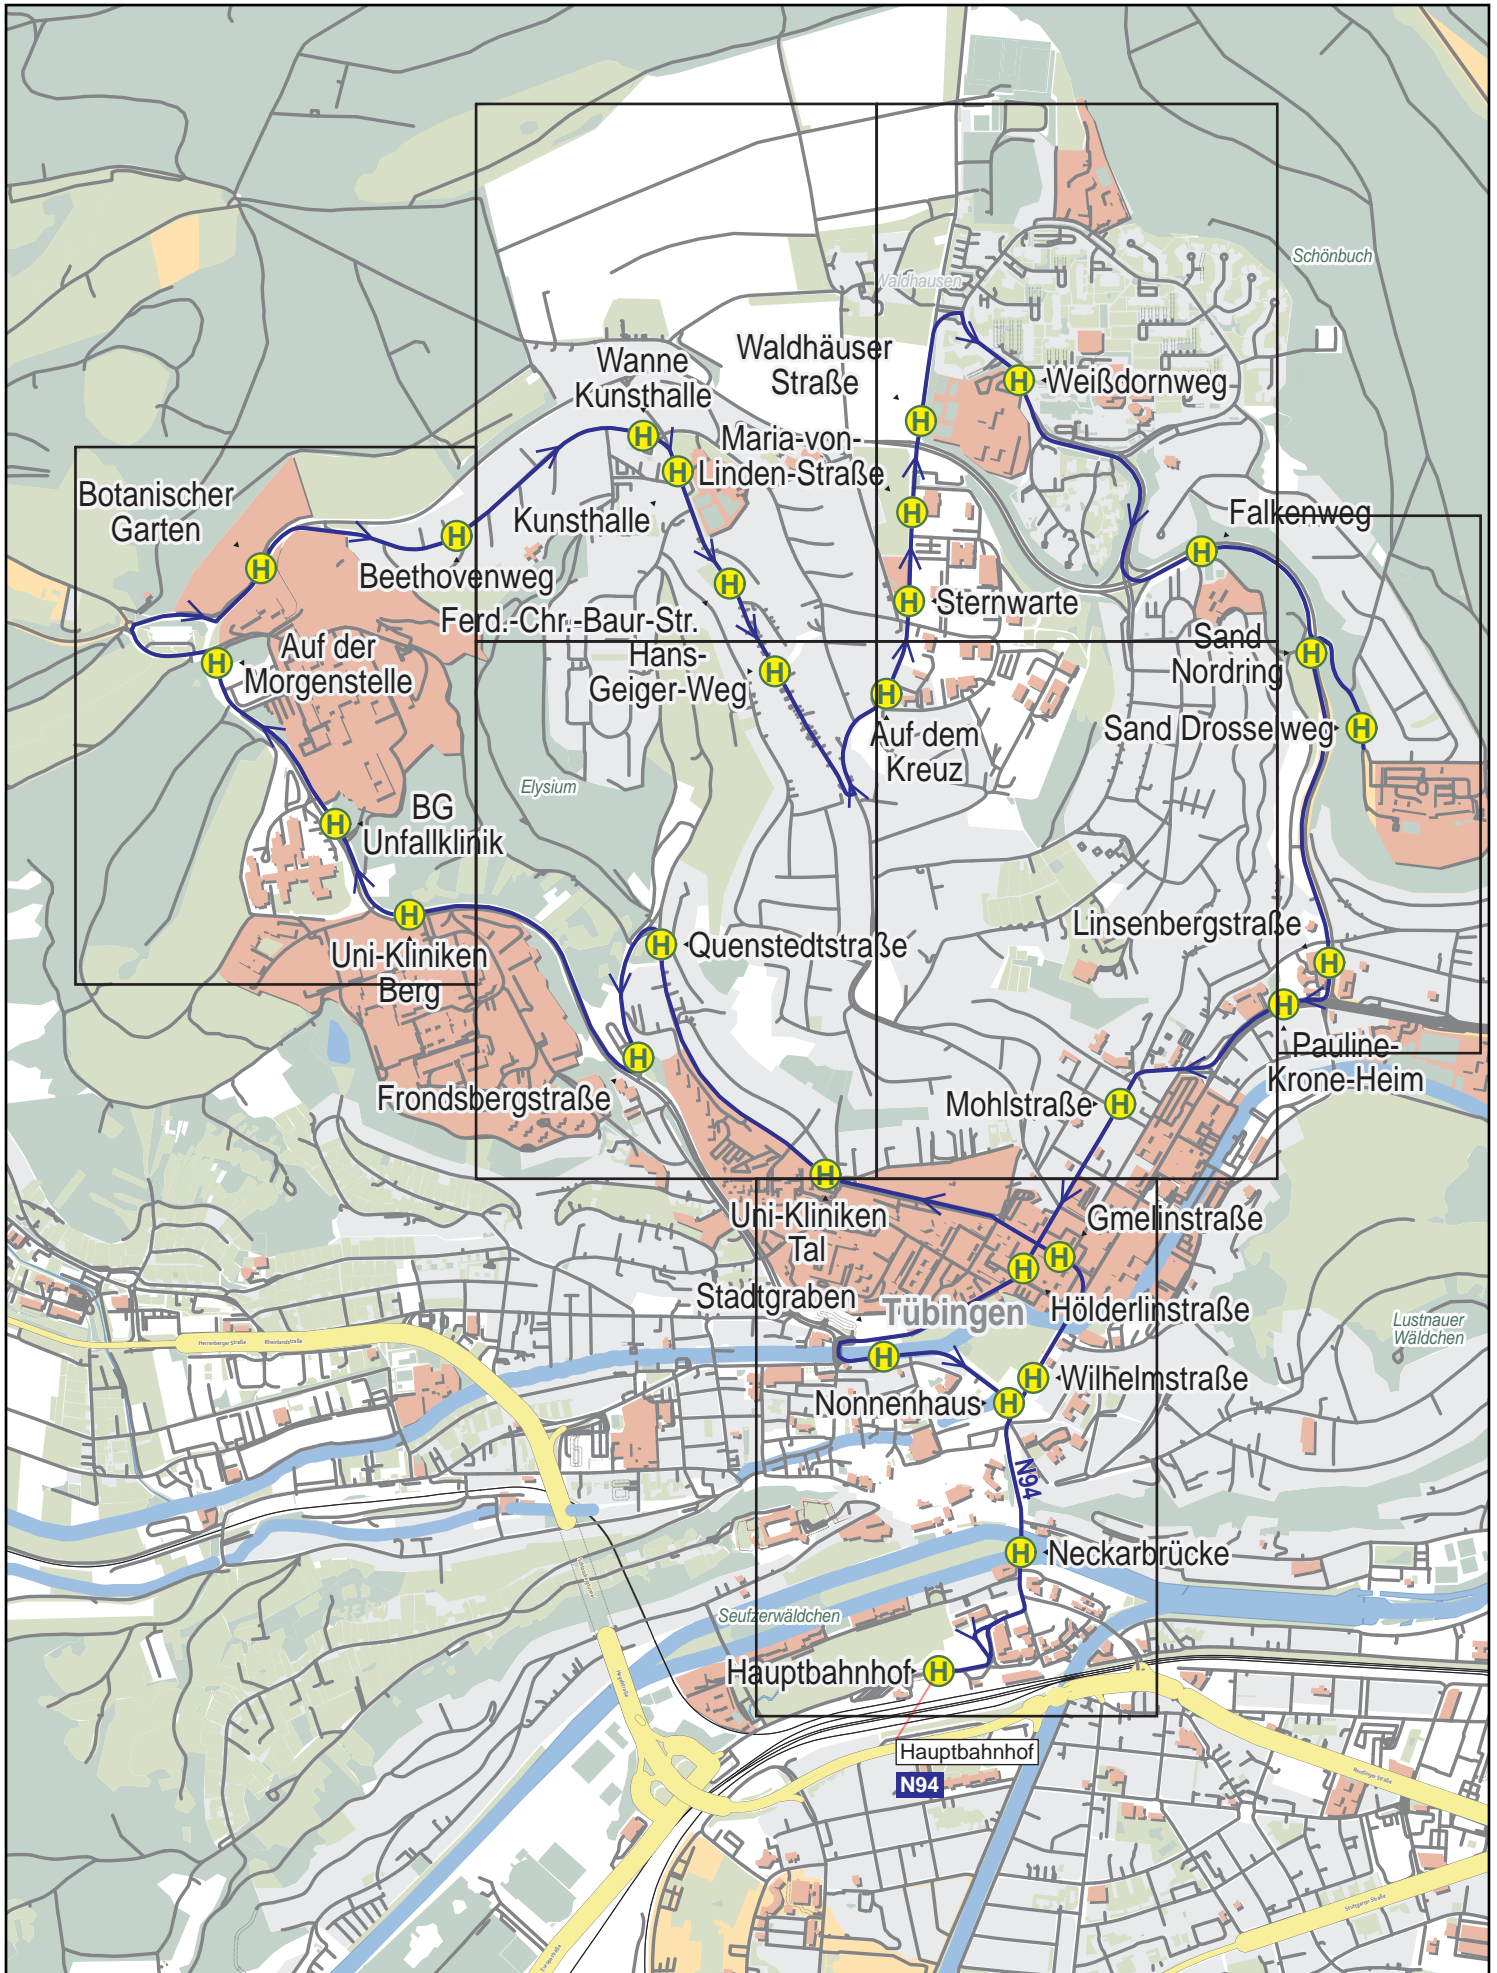

# Linienverlaufsplan - SWT - Linie N94

500 m 1 km 1.5 km 2 km

# Linienverlaufsplan - SWT - Linie N94

# Linienverlaufsplan - SWT - Linie N94

125 m      250 m      375 m      500 m