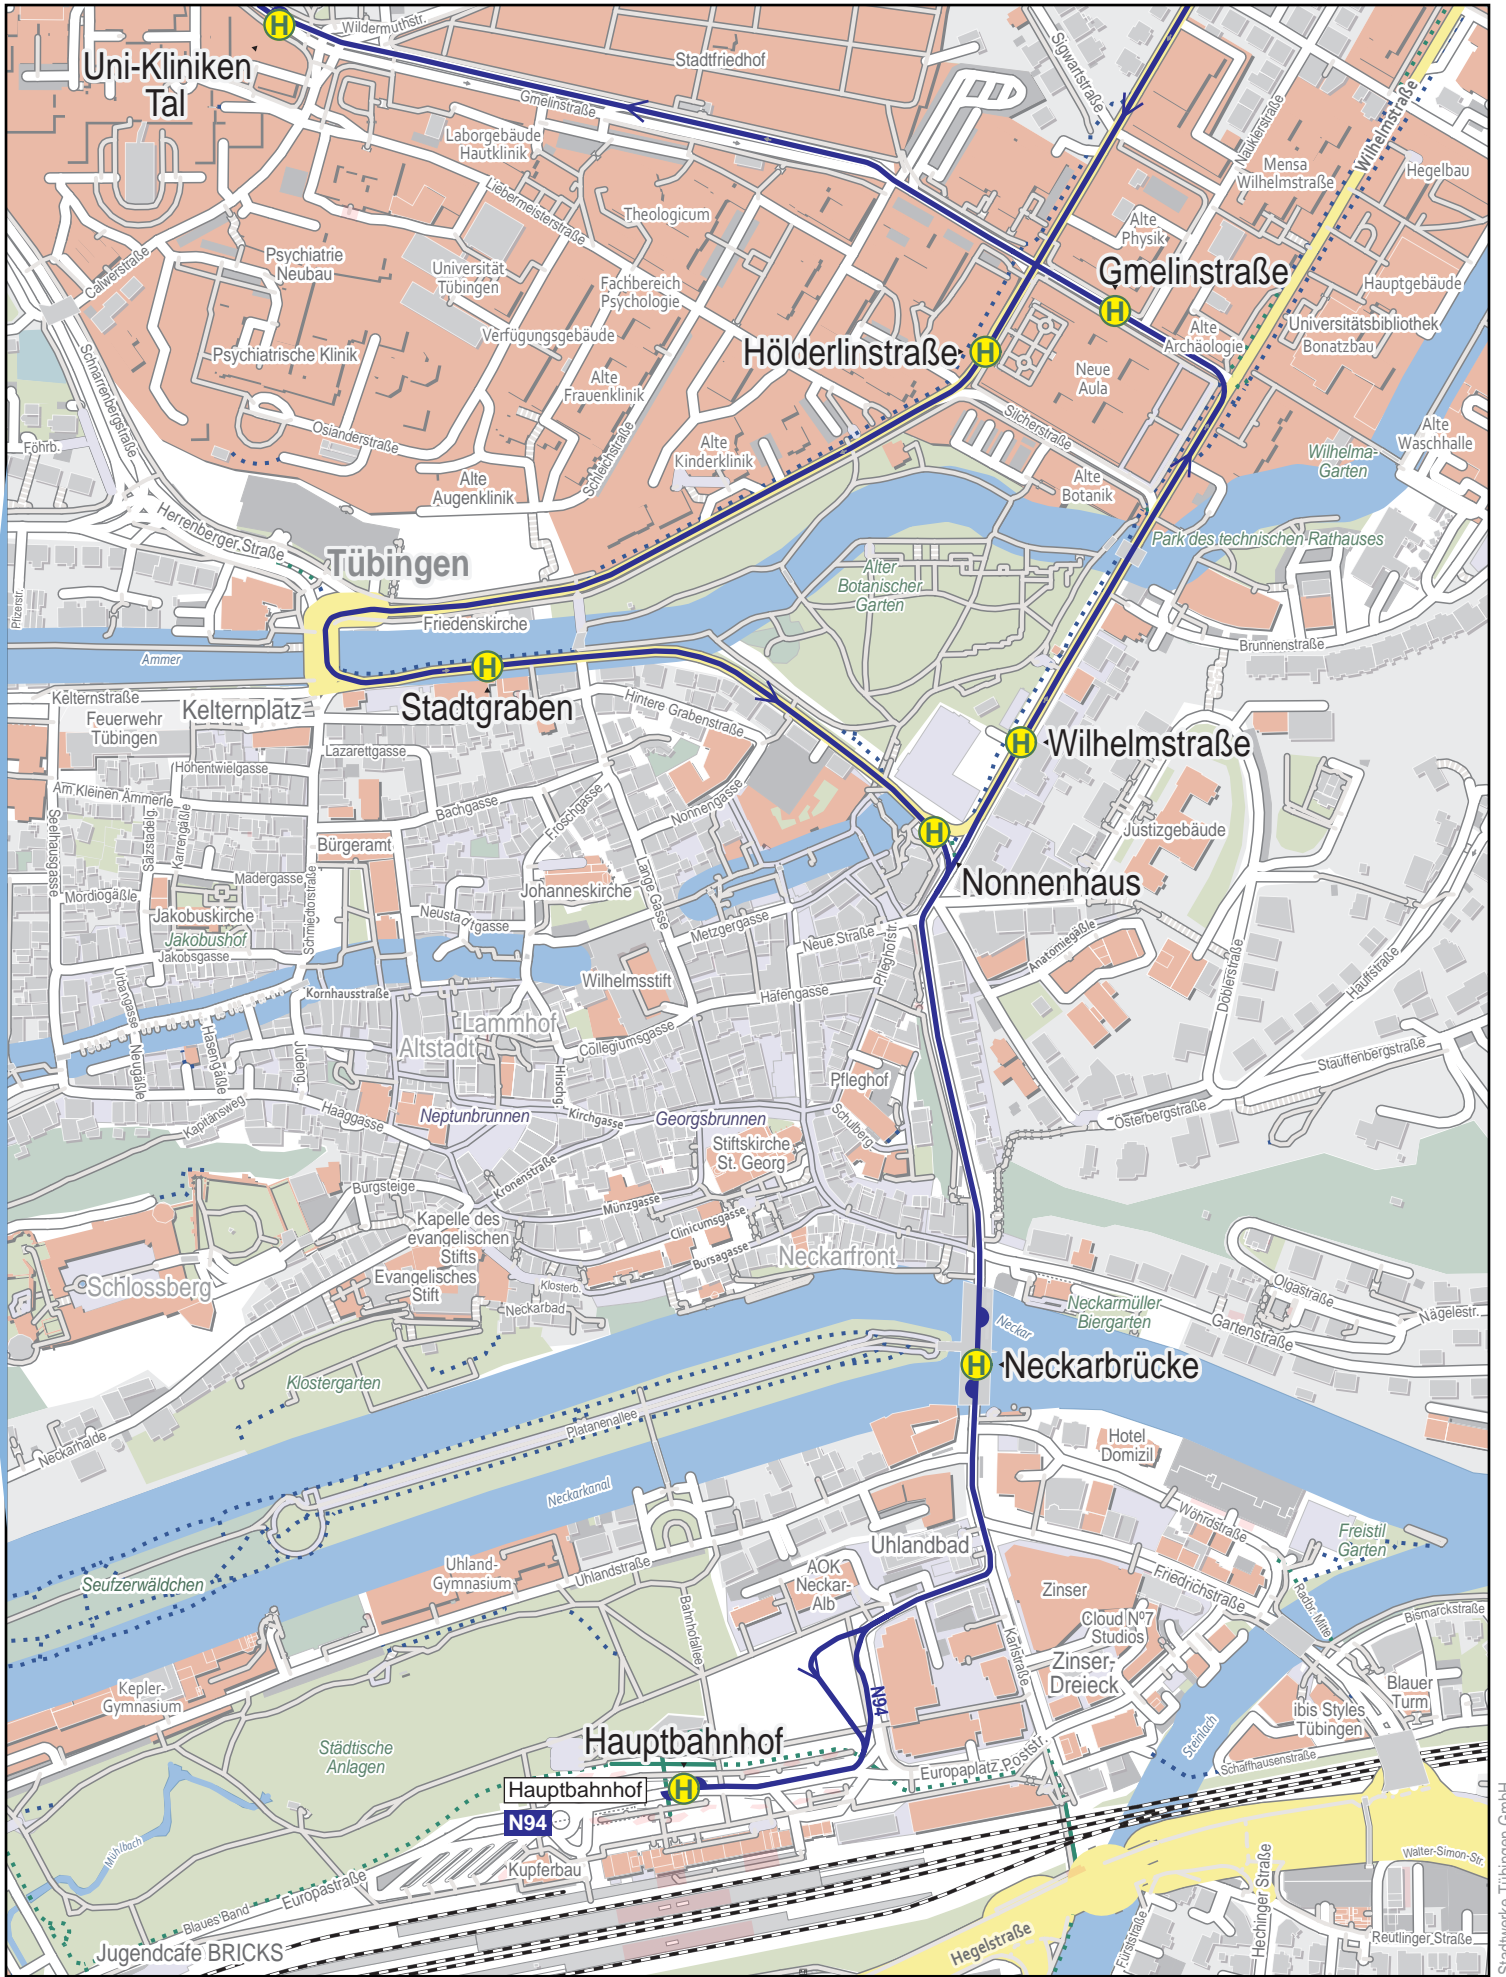

Linienverlaufsplan - SWT - Linie N94

125 m 250 m 375 m 500 m