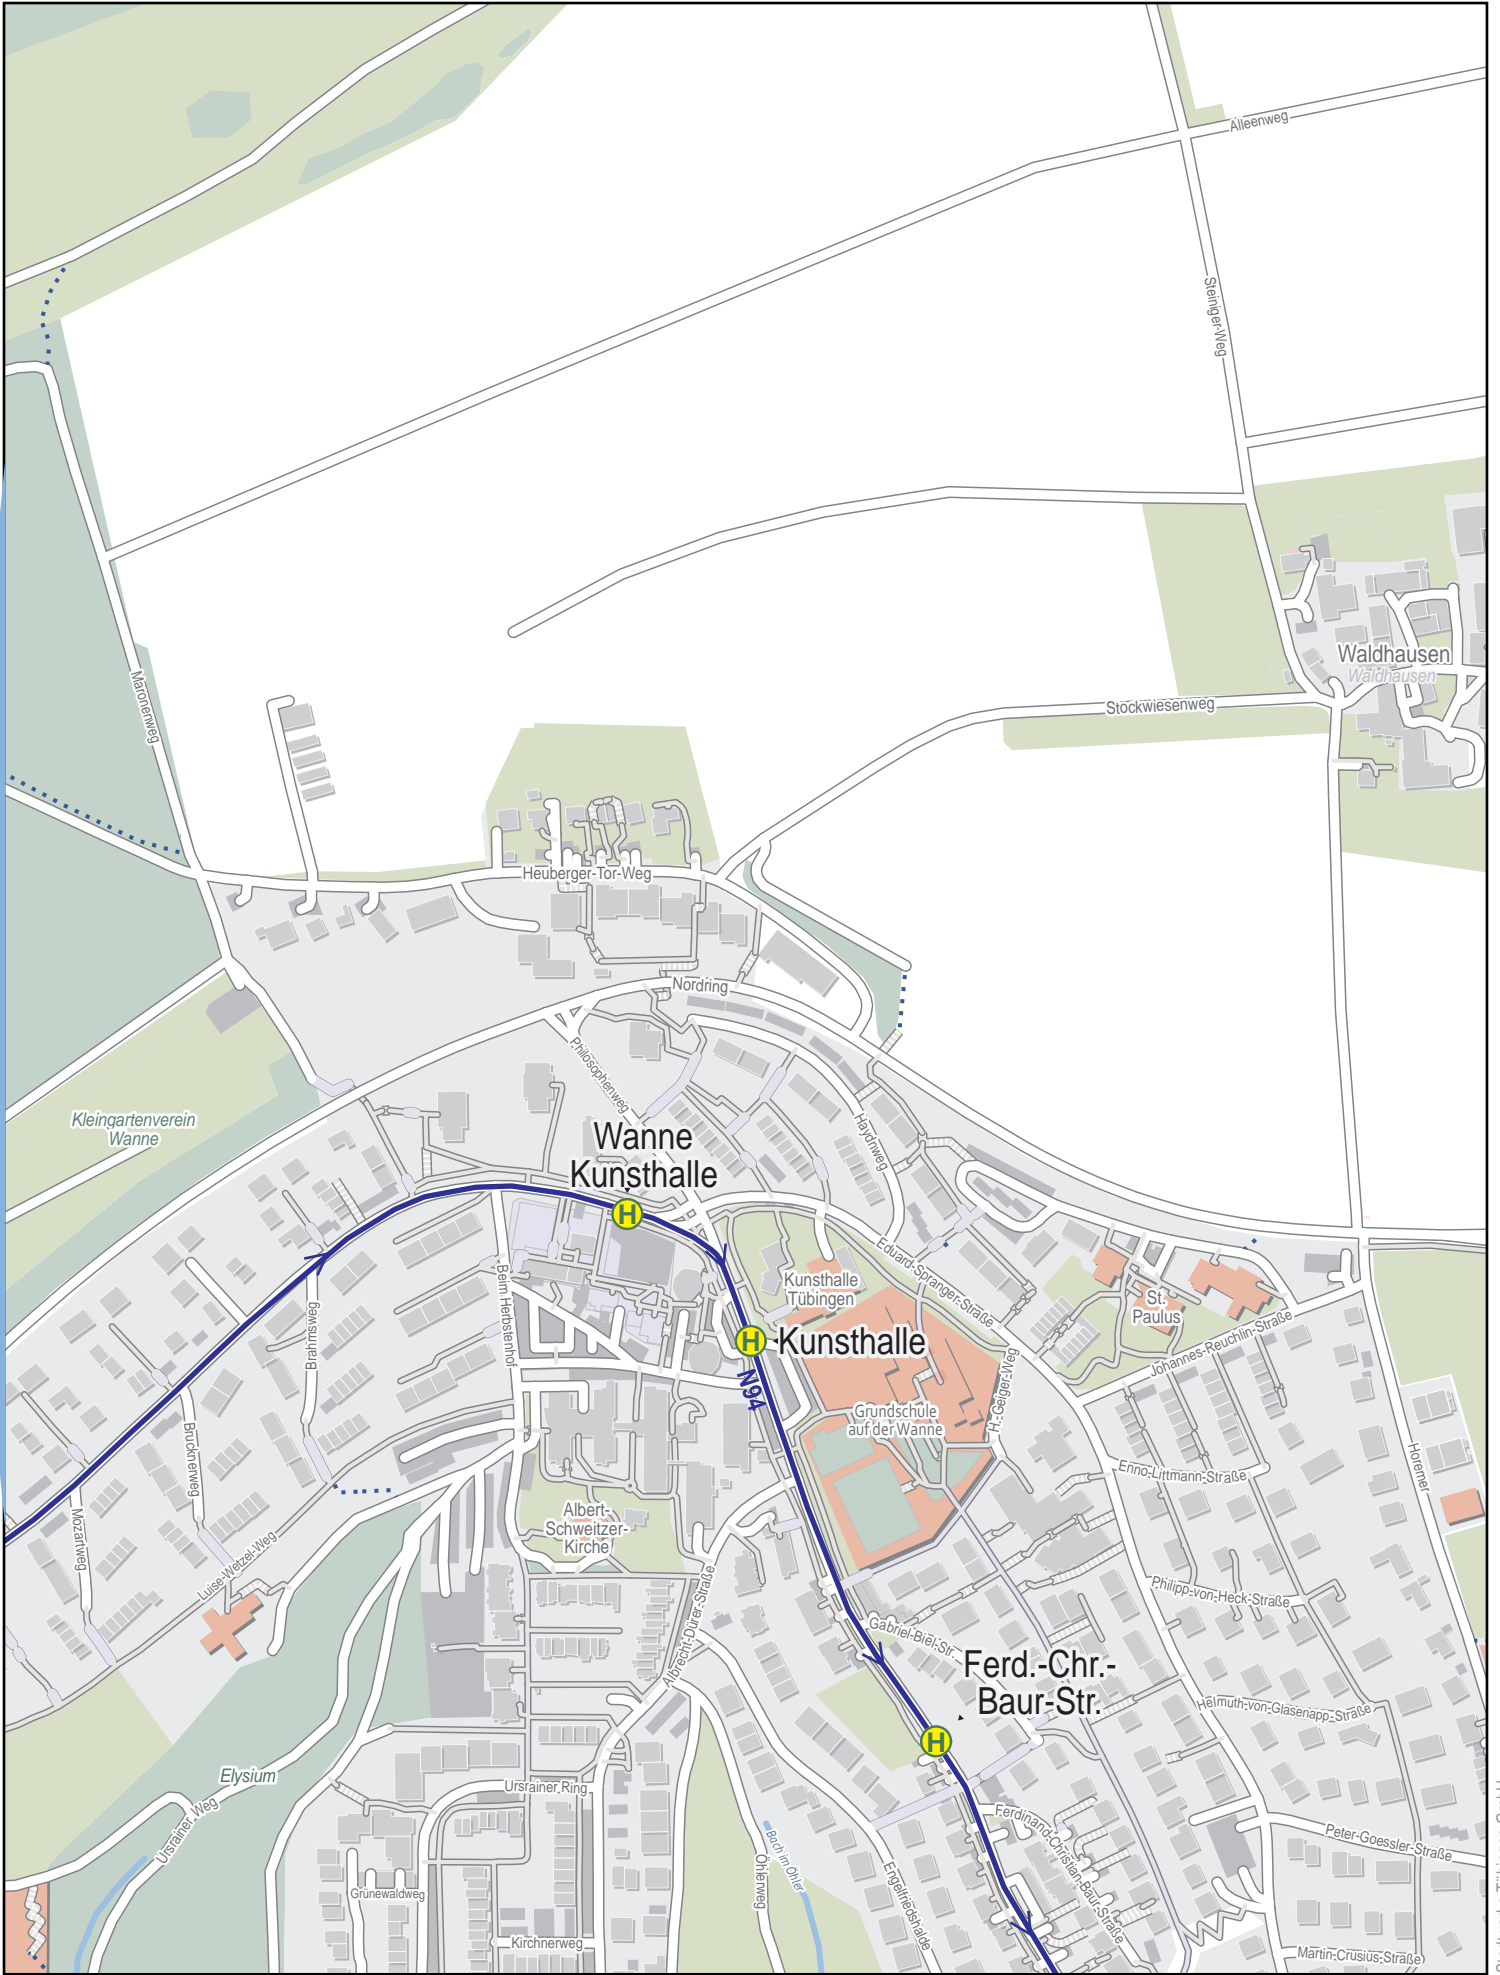

# Linienverlaufsplan - SWT - Linie N94

500 m 1 km 1.5 km 2 km

# Linienverlaufsplan - SWT - Linie N94

# Linienverlaufsplan - SWT - Linie N94

125 m      250 m      375 m      500 m