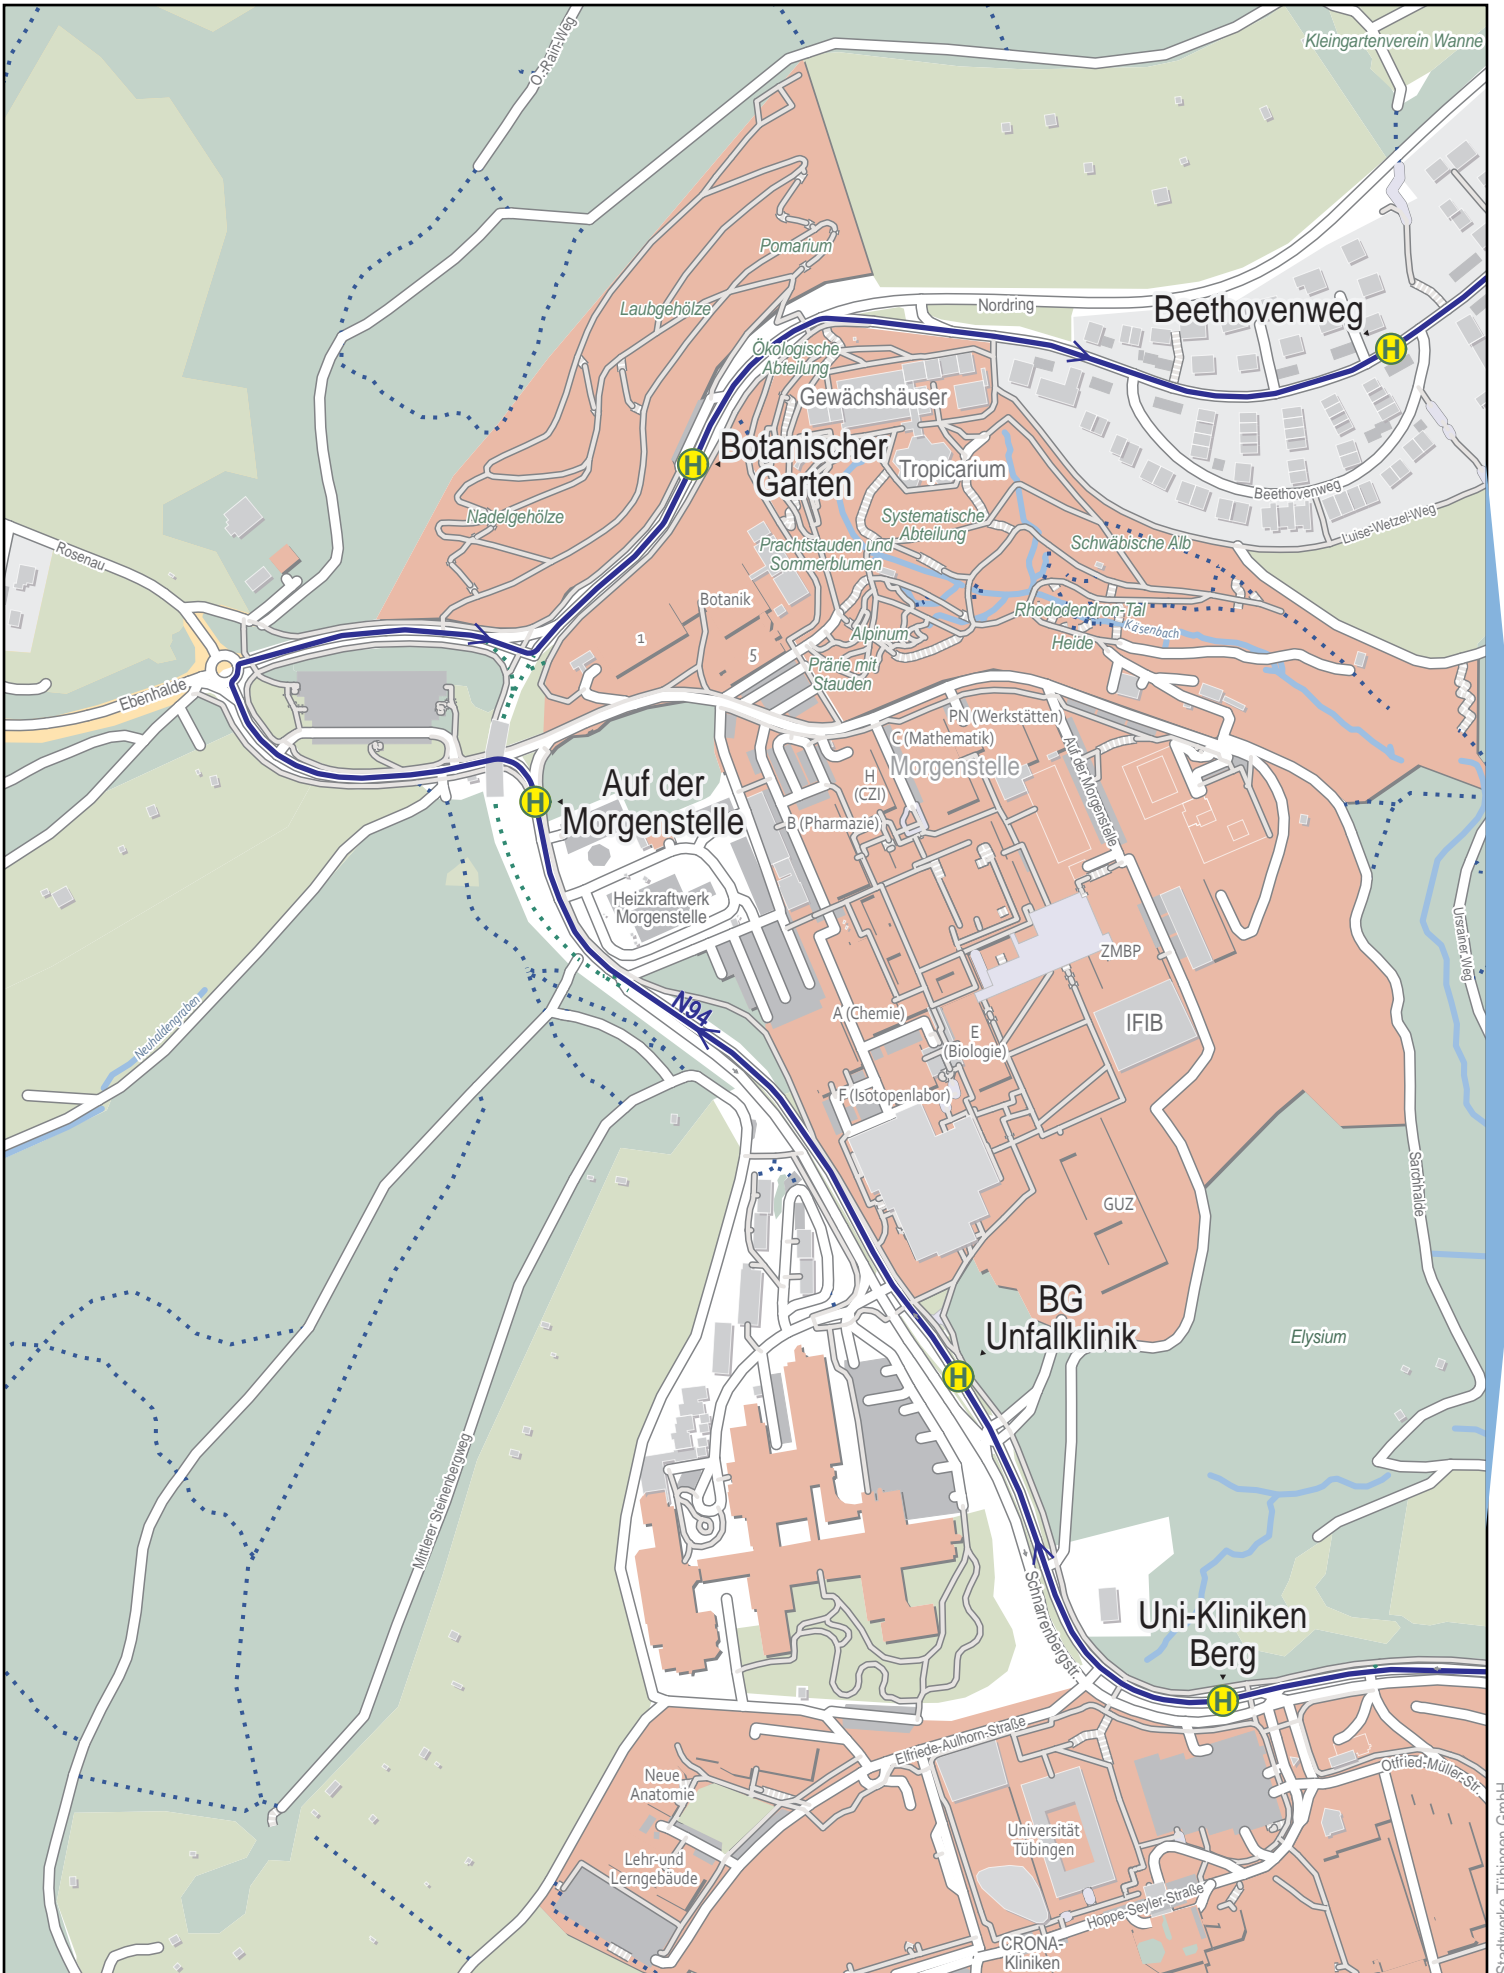

# Linienverlaufsplan - SWT - Linie N94

500 m 1 km 1.5 km 2 km

# Linienverlaufsplan - SWT - Linie N94

# Linienverlaufsplan - SWT - Linie N94

125 m      250 m      375 m      500 m