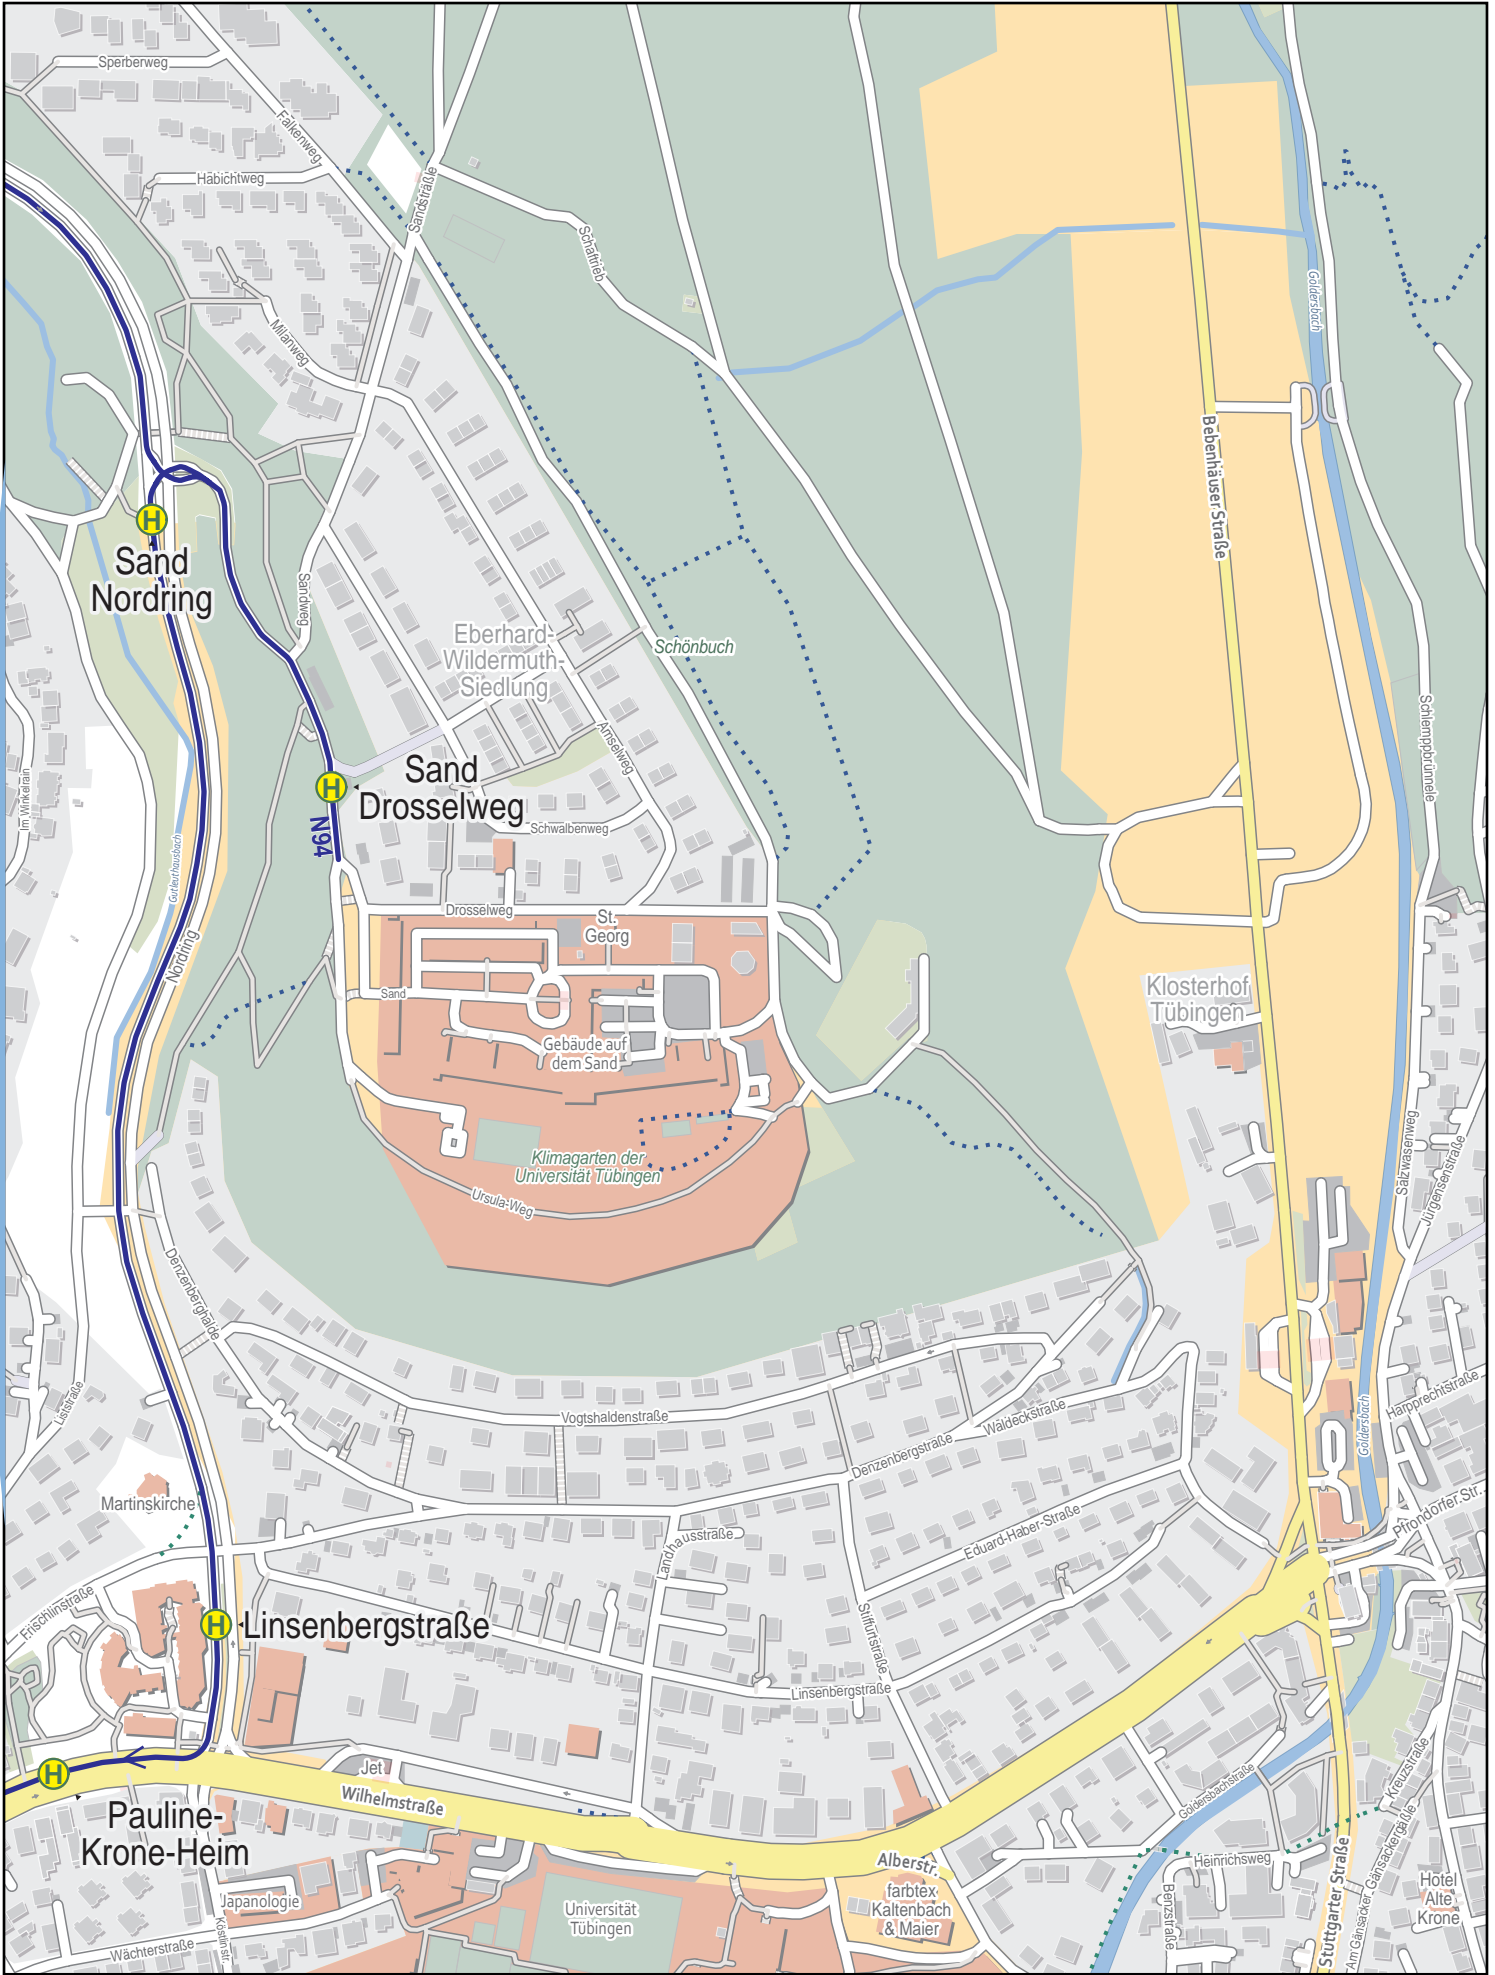

# Linienverlaufsplan - SWT - Linie N94

# Linienverlaufsplan - SWT - Linie N94

125 m      250 m      375 m      500 m