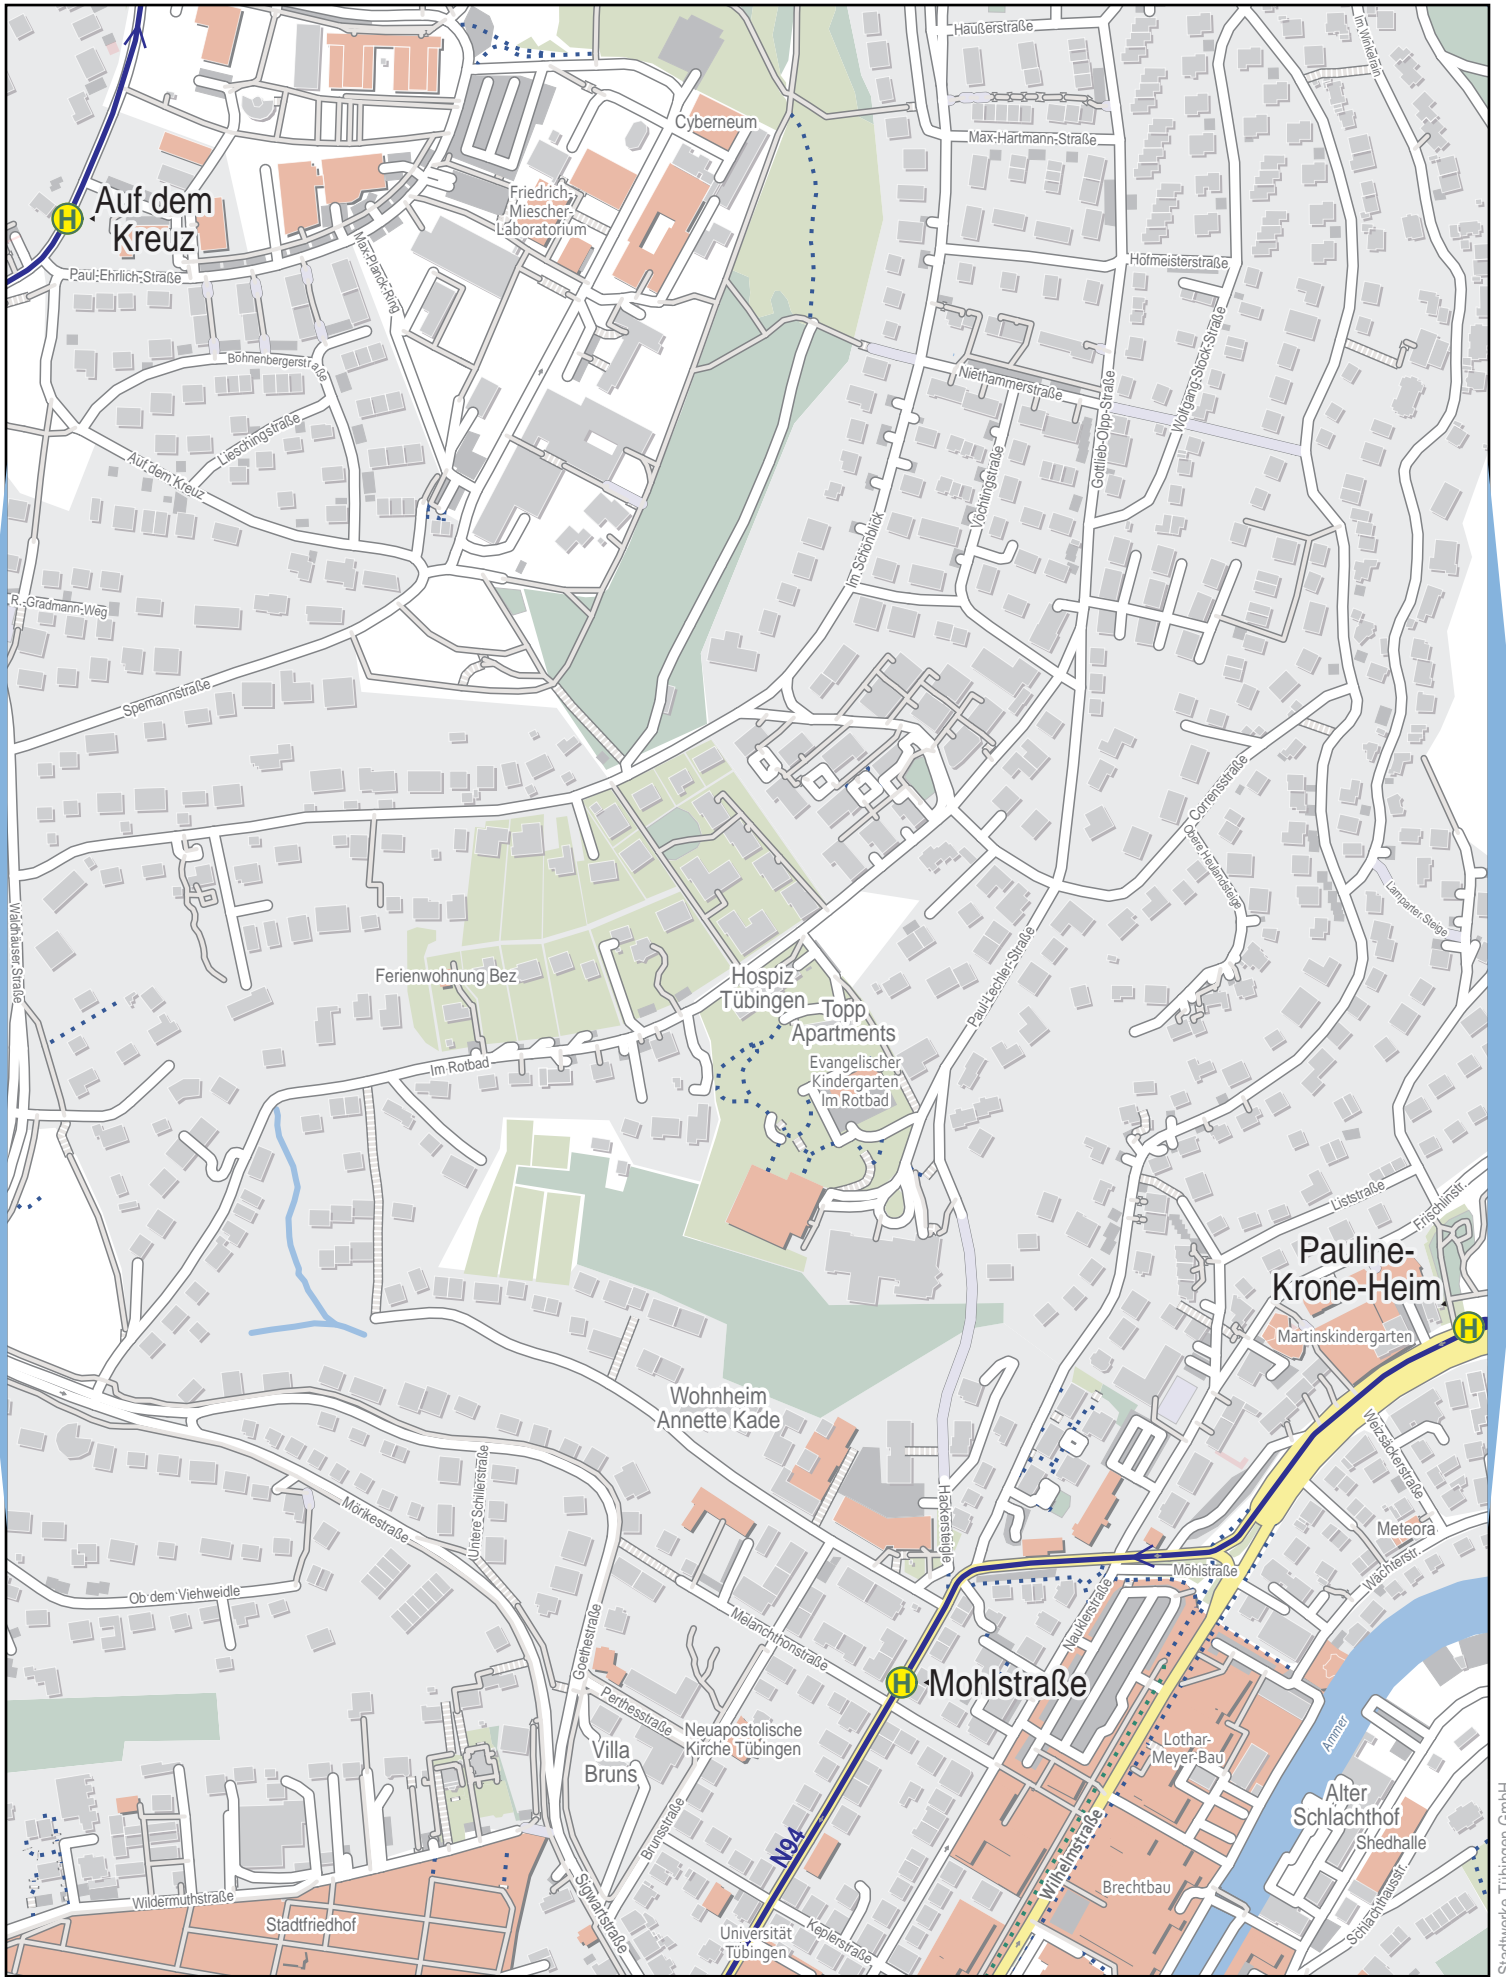

# Linienverlaufsplan - SWT - Linie N94

# Linienverlaufsplan - SWT - Linie N94

125 m 250 m 375 m 500 m