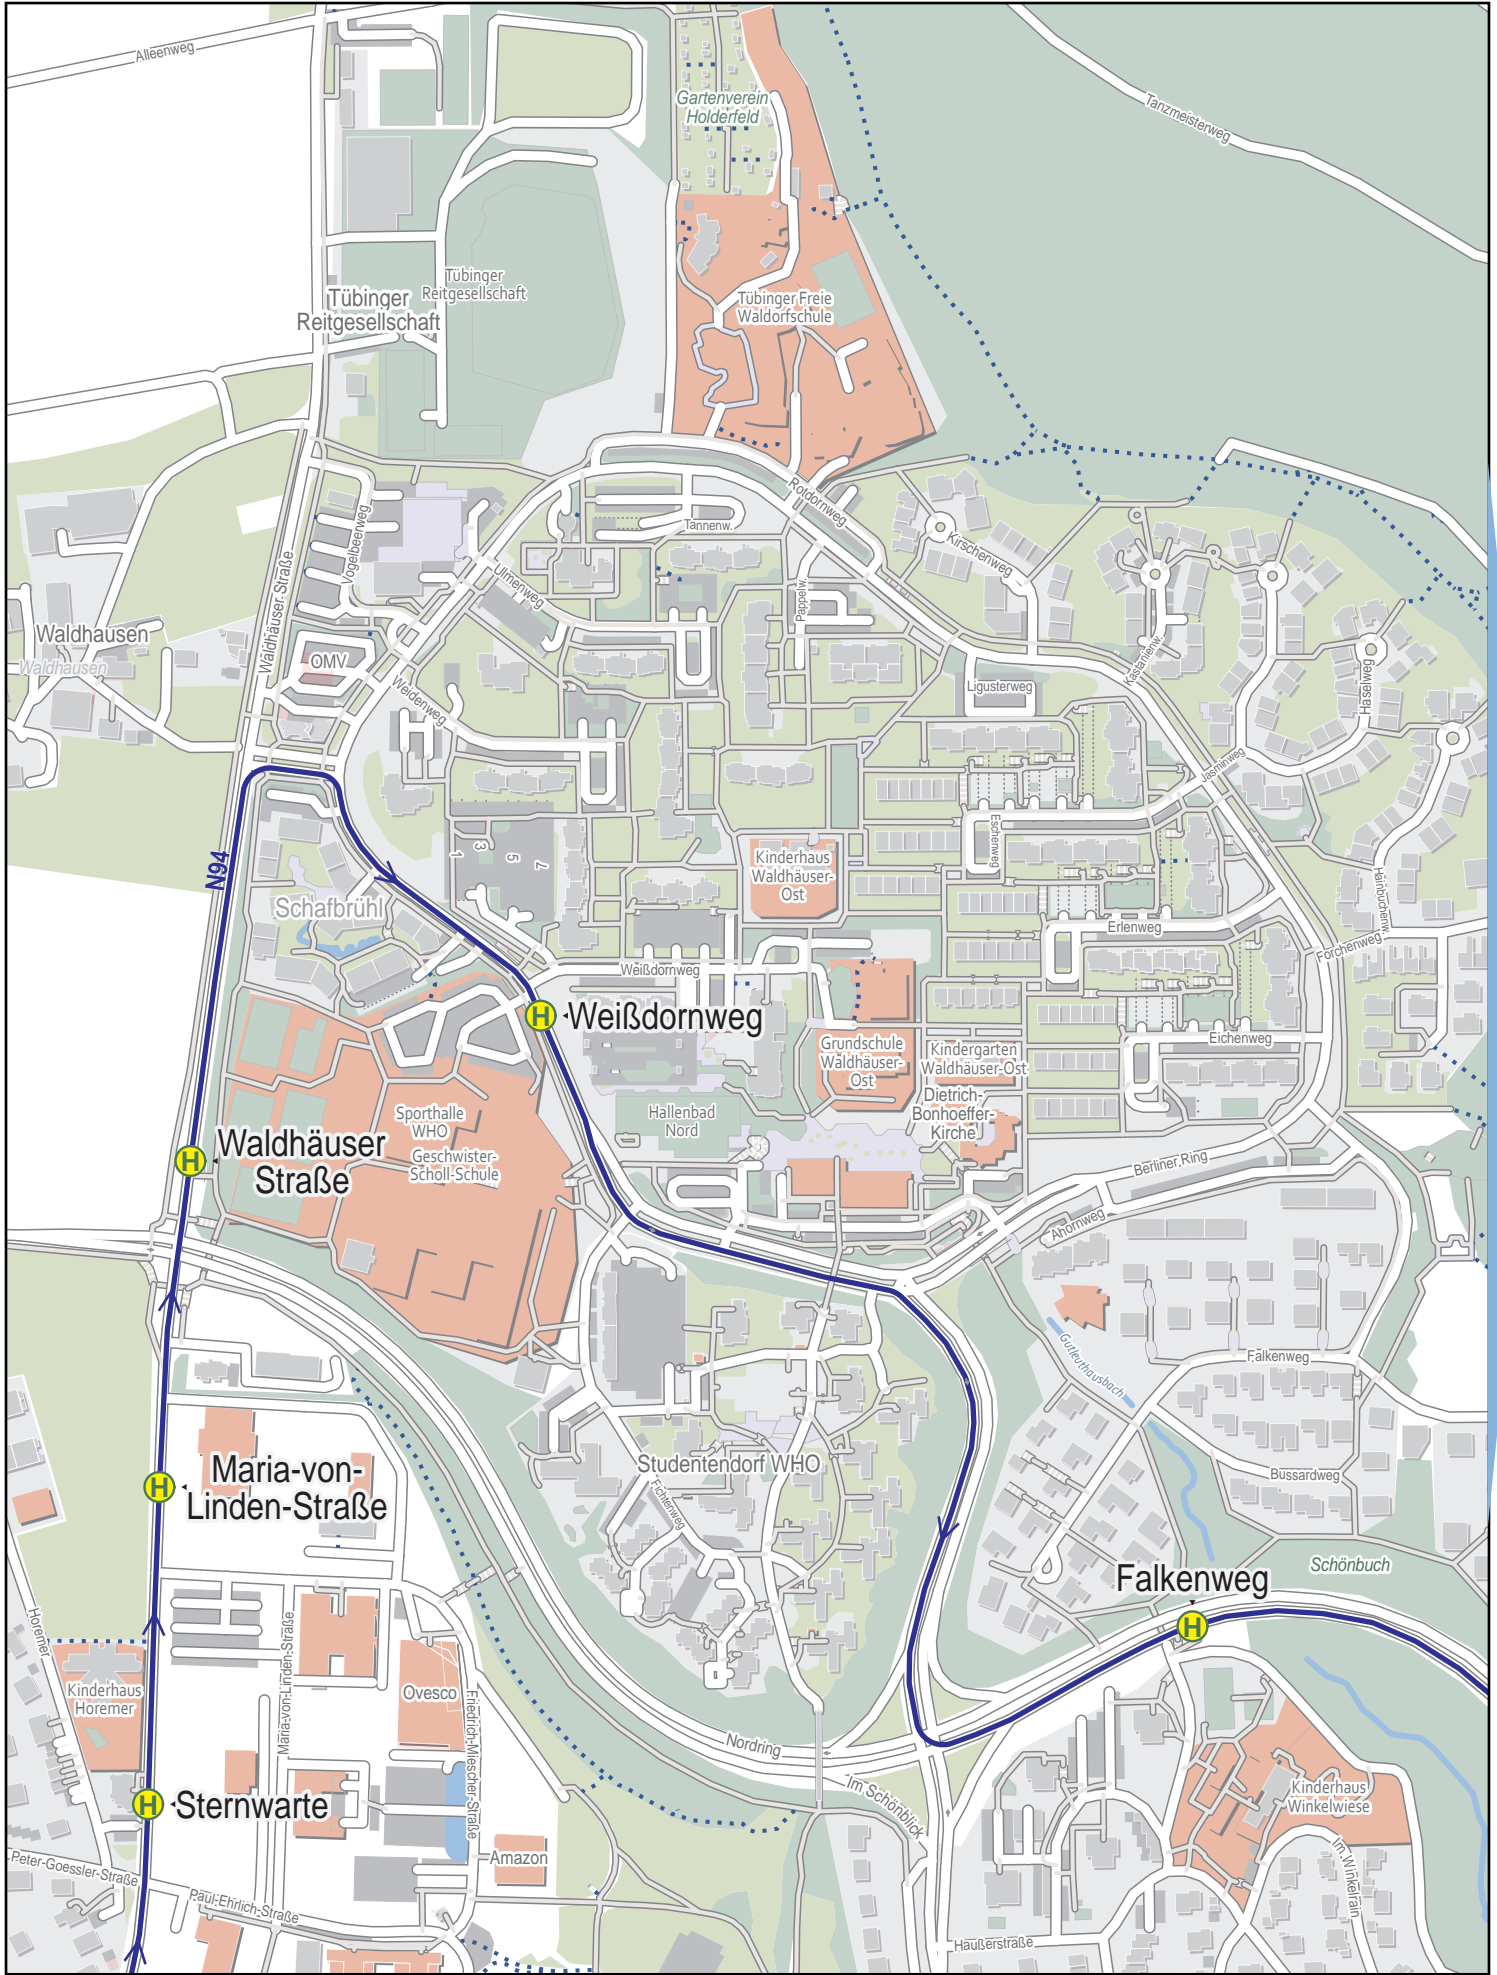

# Linienverlaufsplan - SWT - Linie N94

500 m 1 km 1.5 km 2 km

# Linienverlaufsplan - SWT - Linie N94

# Linienverlaufsplan - SWT - Linie N94

125 m      250 m      375 m      500 m