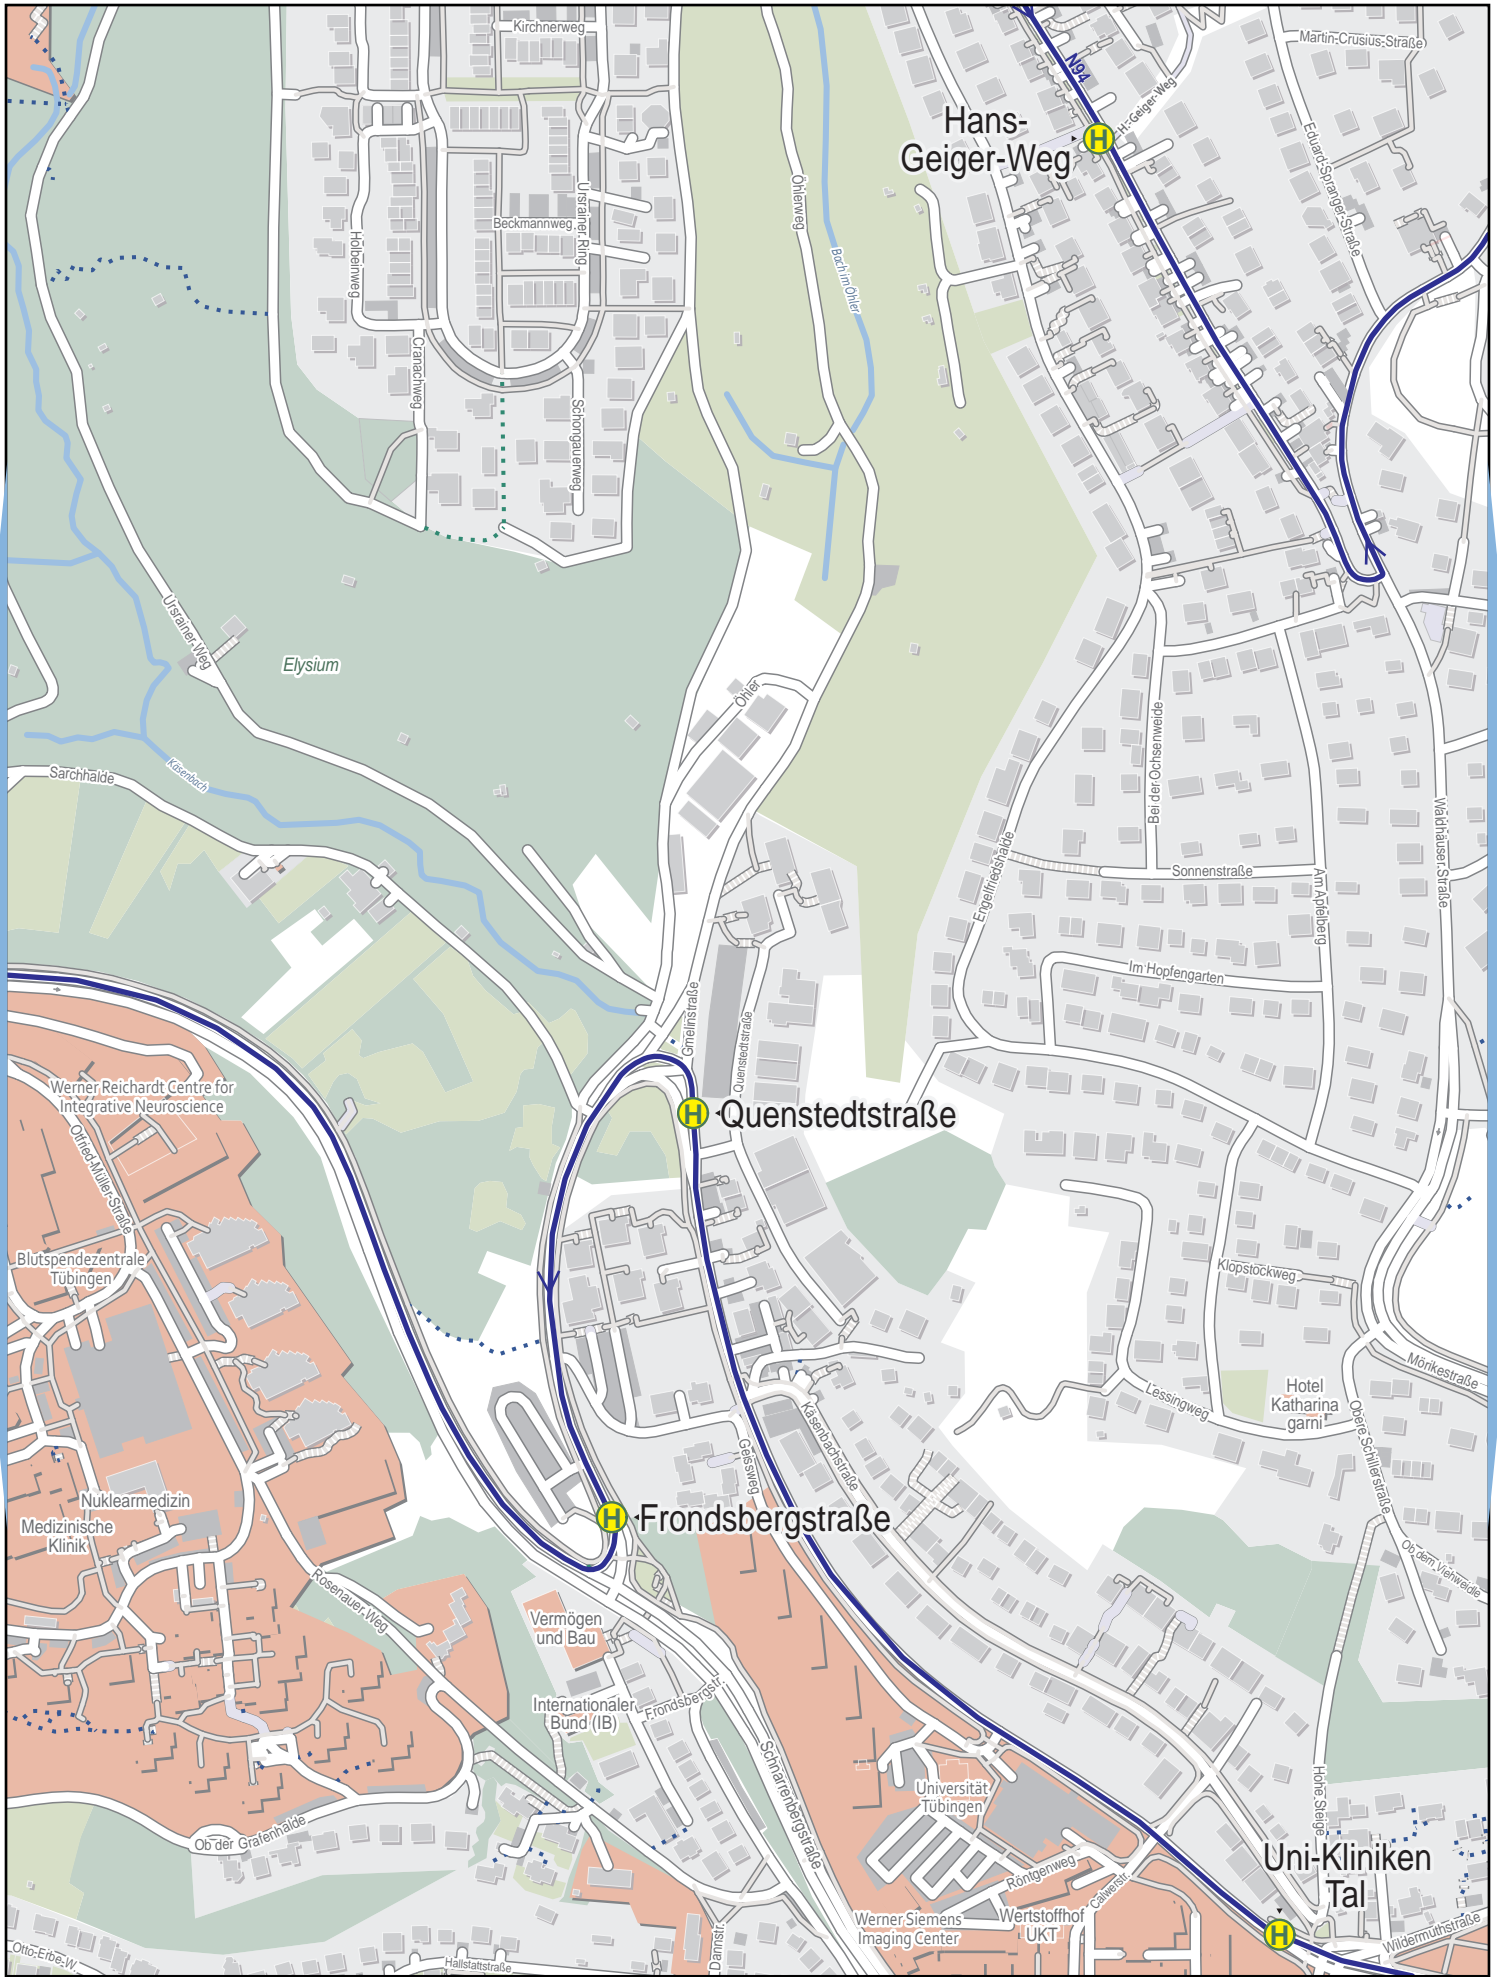

Linienverlaufsplan - SWT - Linie N94

125 m 250 m 375 m 500 m