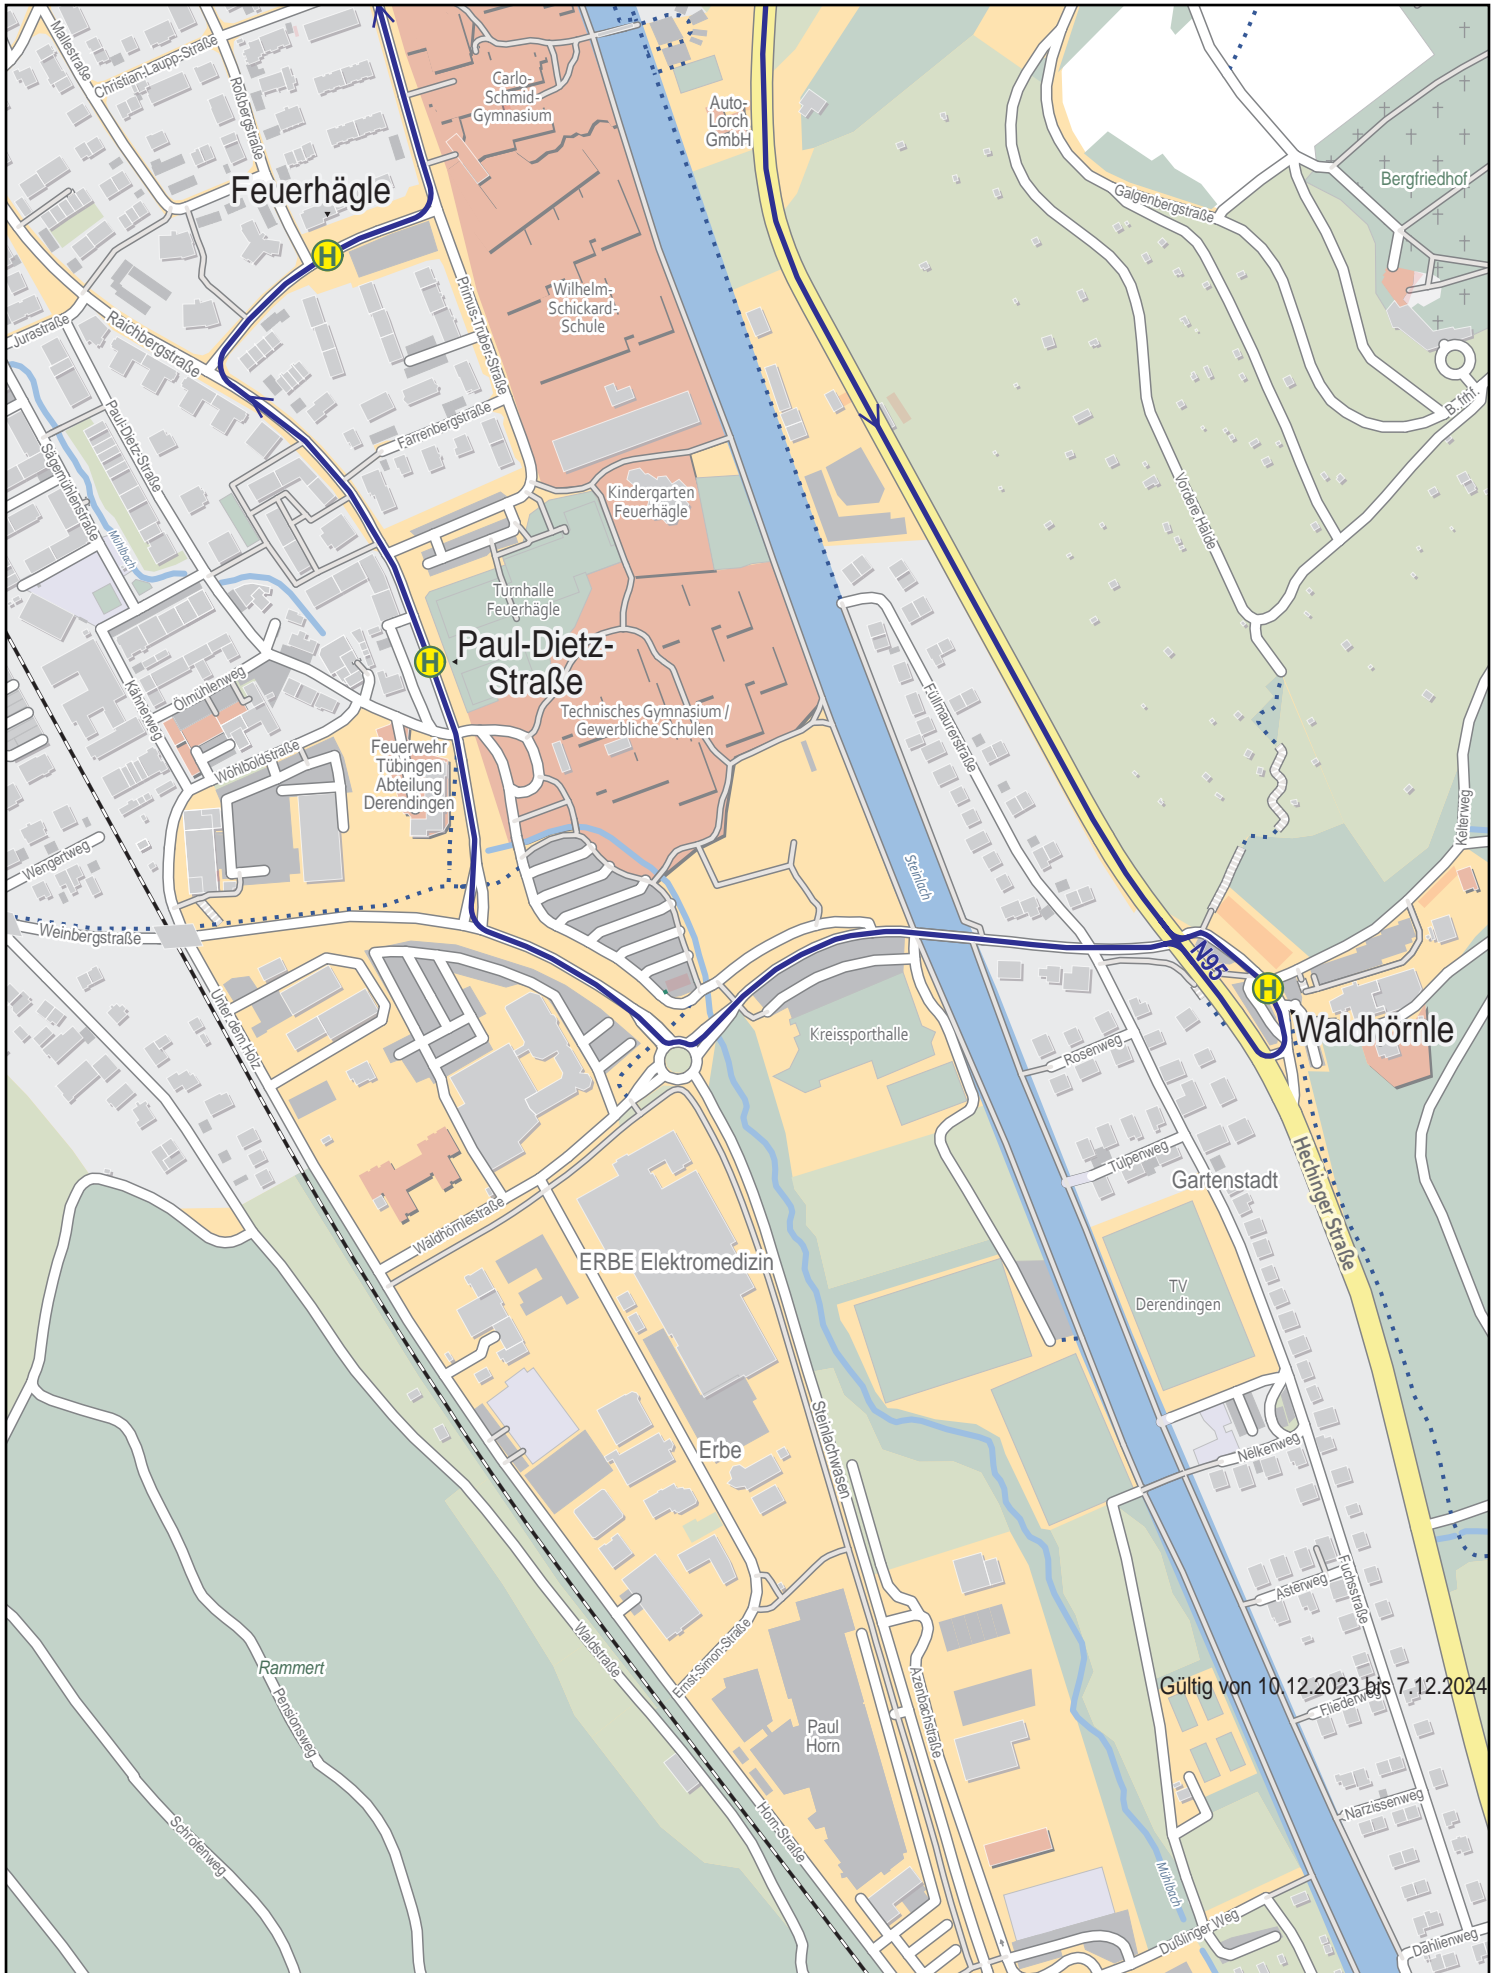

Linienverlaufsplan - SWT - Linie N95

250 m 500 m 750 m 1 km

© OpenStreetMap-Mitwirkende

Gültig von 10.12.2023 bis 7.12.2024

Linienverlaufsplan - SWT - Linie N95

125 m 250 m 375 m 500 m

Linienverlaufsplan - SWT - Linie N95

125 m 250 m 375 m 500 m

Linienverlaufsplan - SWT - Linie N95

125 m 250 m 375 m 500 m

Linienverlaufsplan - SWT - Linie N95

Gültig von 10.12.2023 bis 7.12.2024

125 m 250 m 375 m 500 m