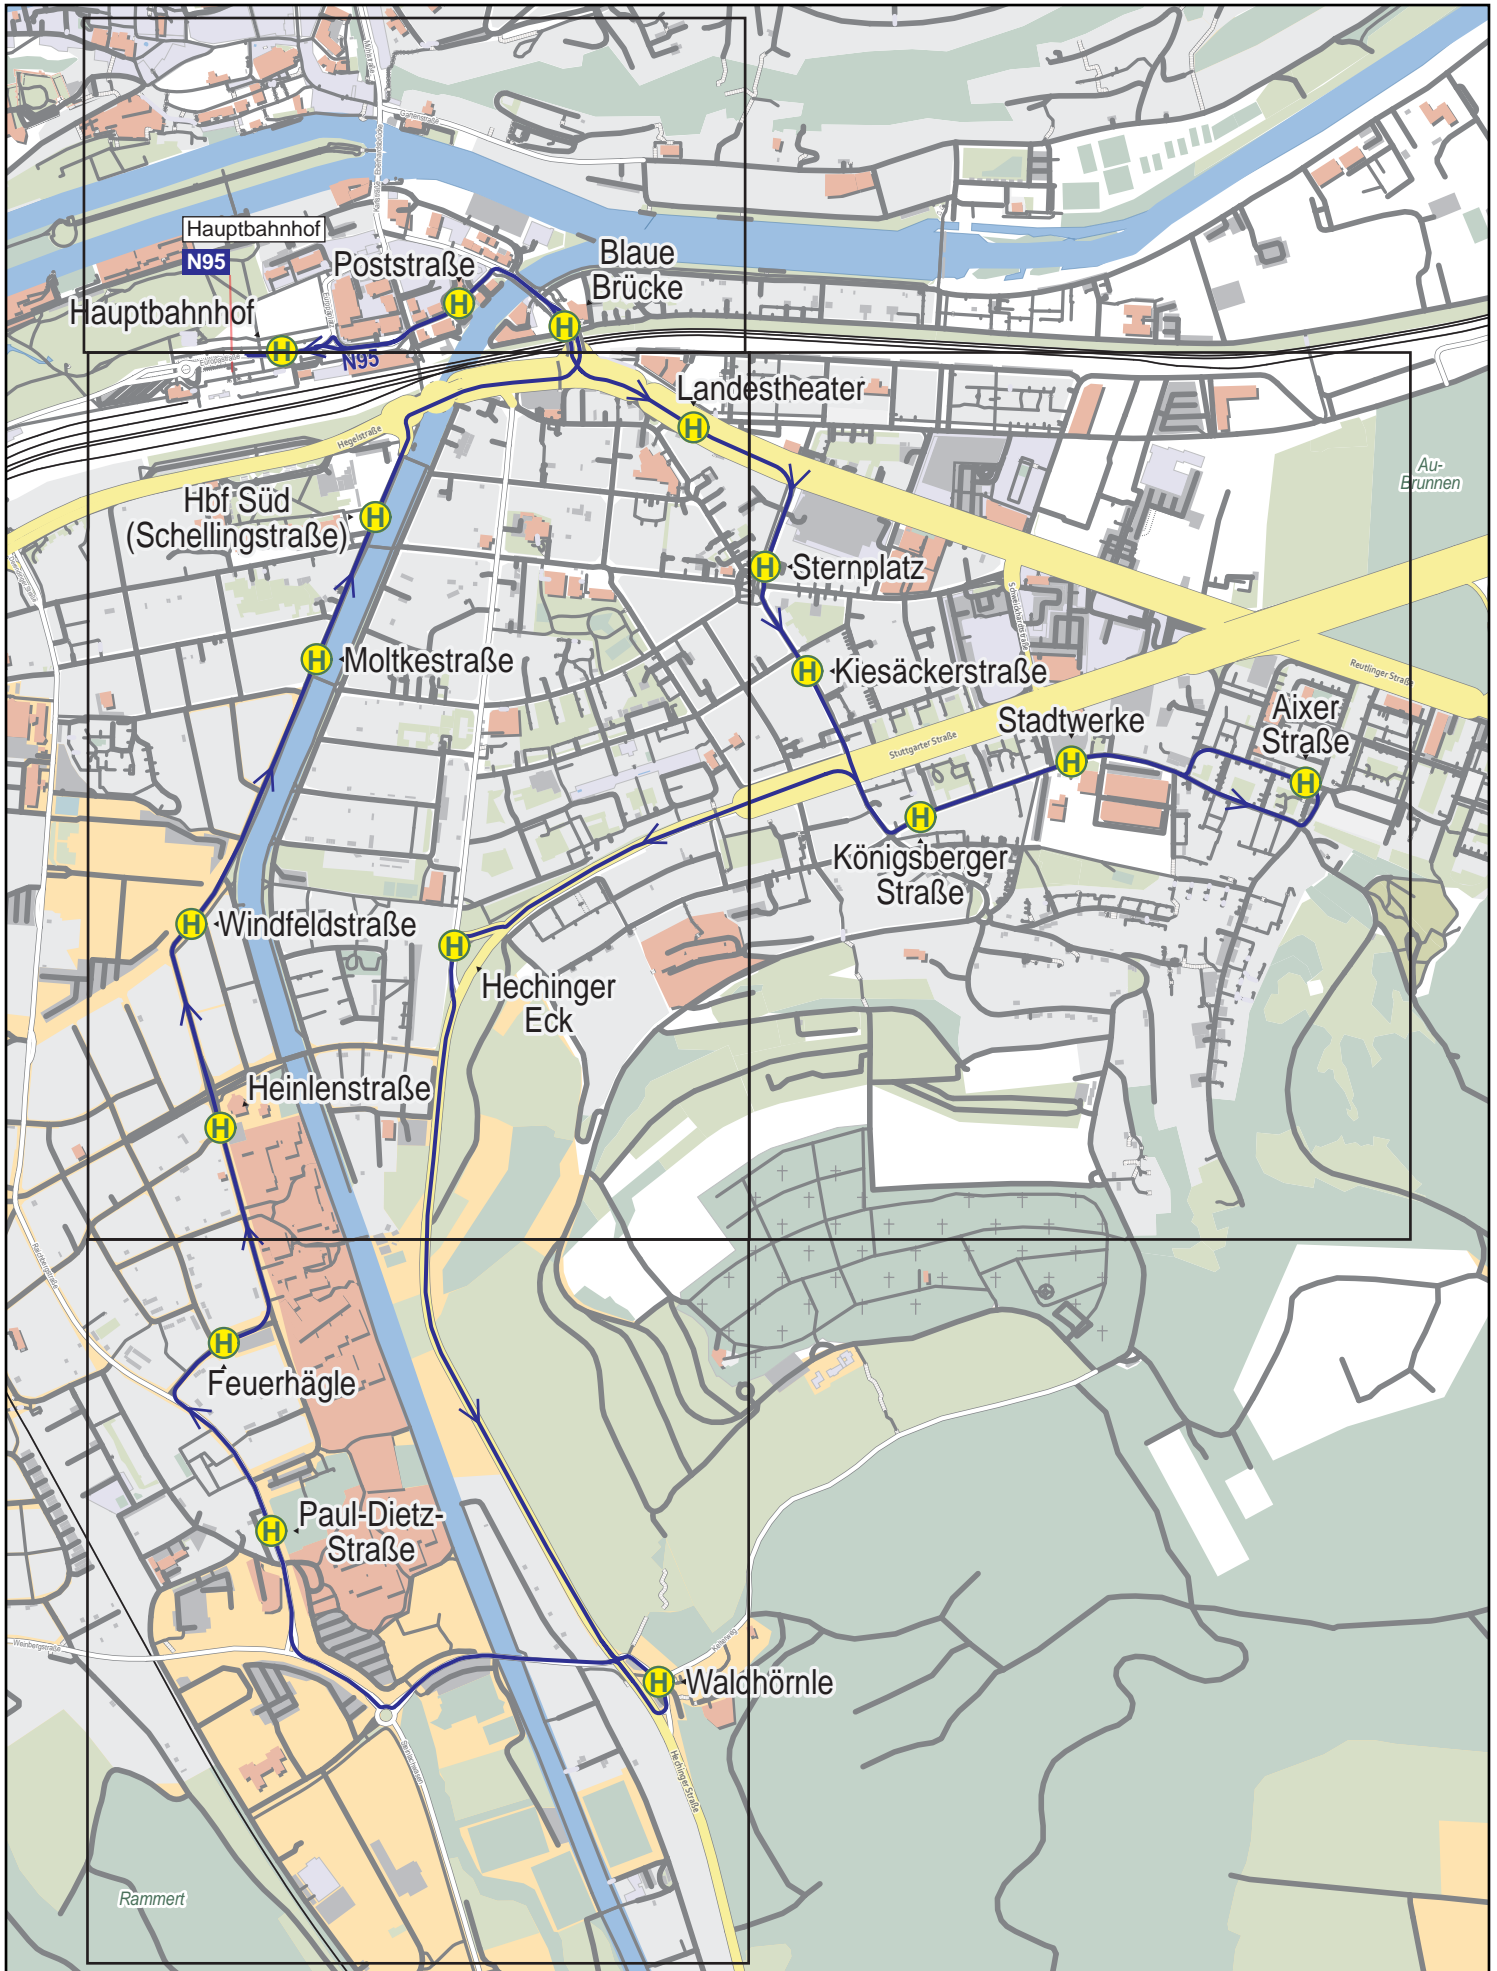

Linienverlaufsplan - SWT - Linie N95

250 m 500 m 750 m 1 km

© OpenStreetMap-Mitwirkende

Gültig von 10.12.2023 bis 7.12.2024

Linienverlaufsplan - SWT - Linie N95

125 m 250 m 375 m 500 m

Linienverlaufsplan - SWT - Linie N95

125 m 250 m 375 m 500 m

Linienverlaufsplan - SWT - Linie N95

125 m 250 m 375 m 500 m

Linienverlaufsplan - SWT - Linie N95

Gültig von 10.12.2023 bis 7.12.2024

125 m 250 m 375 m 500 m