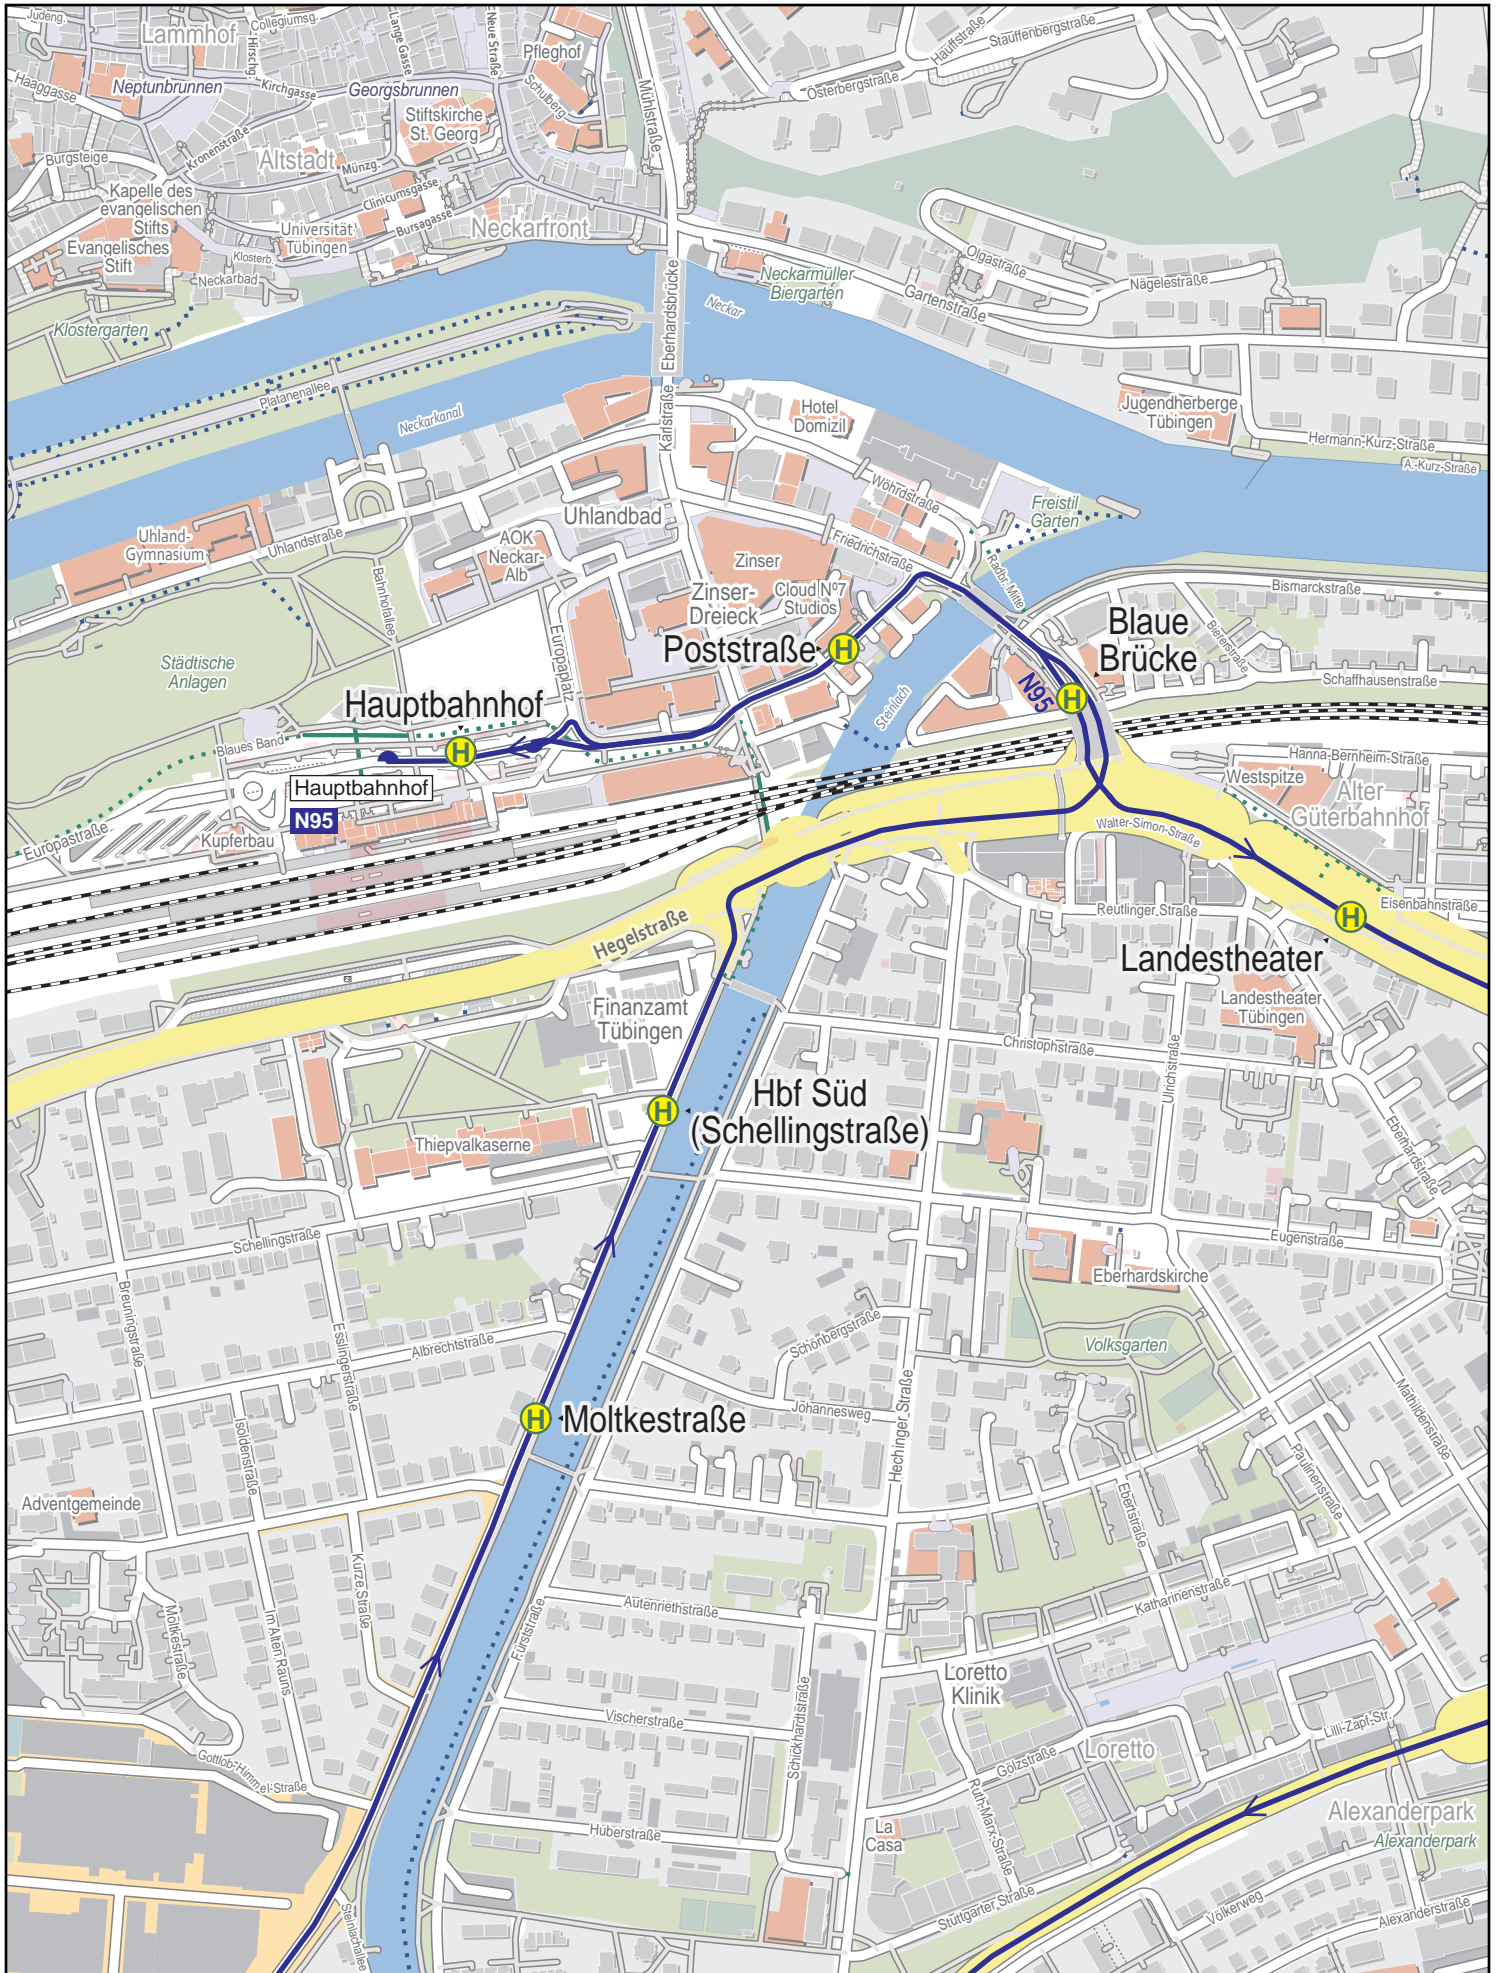

Linienverlaufsplan - SWT - Linie N95

250 m 500 m 750 m 1 km

© OpenStreetMap-Mitwirkende

Gültig von 10.12.2023 bis 7.12.2024

Linienverlaufsplan - SWT - Linie N95

125 m 250 m 375 m 500 m

Linienverlaufsplan - SWT - Linie N95

125 m 250 m 375 m 500 m

Linienverlaufsplan - SWT - Linie N95

125 m 250 m 375 m 500 m

Linienverlaufsplan - SWT - Linie N95

Gültig von 10.12.2023 bis 7.12.2024

125 m 250 m 375 m 500 m