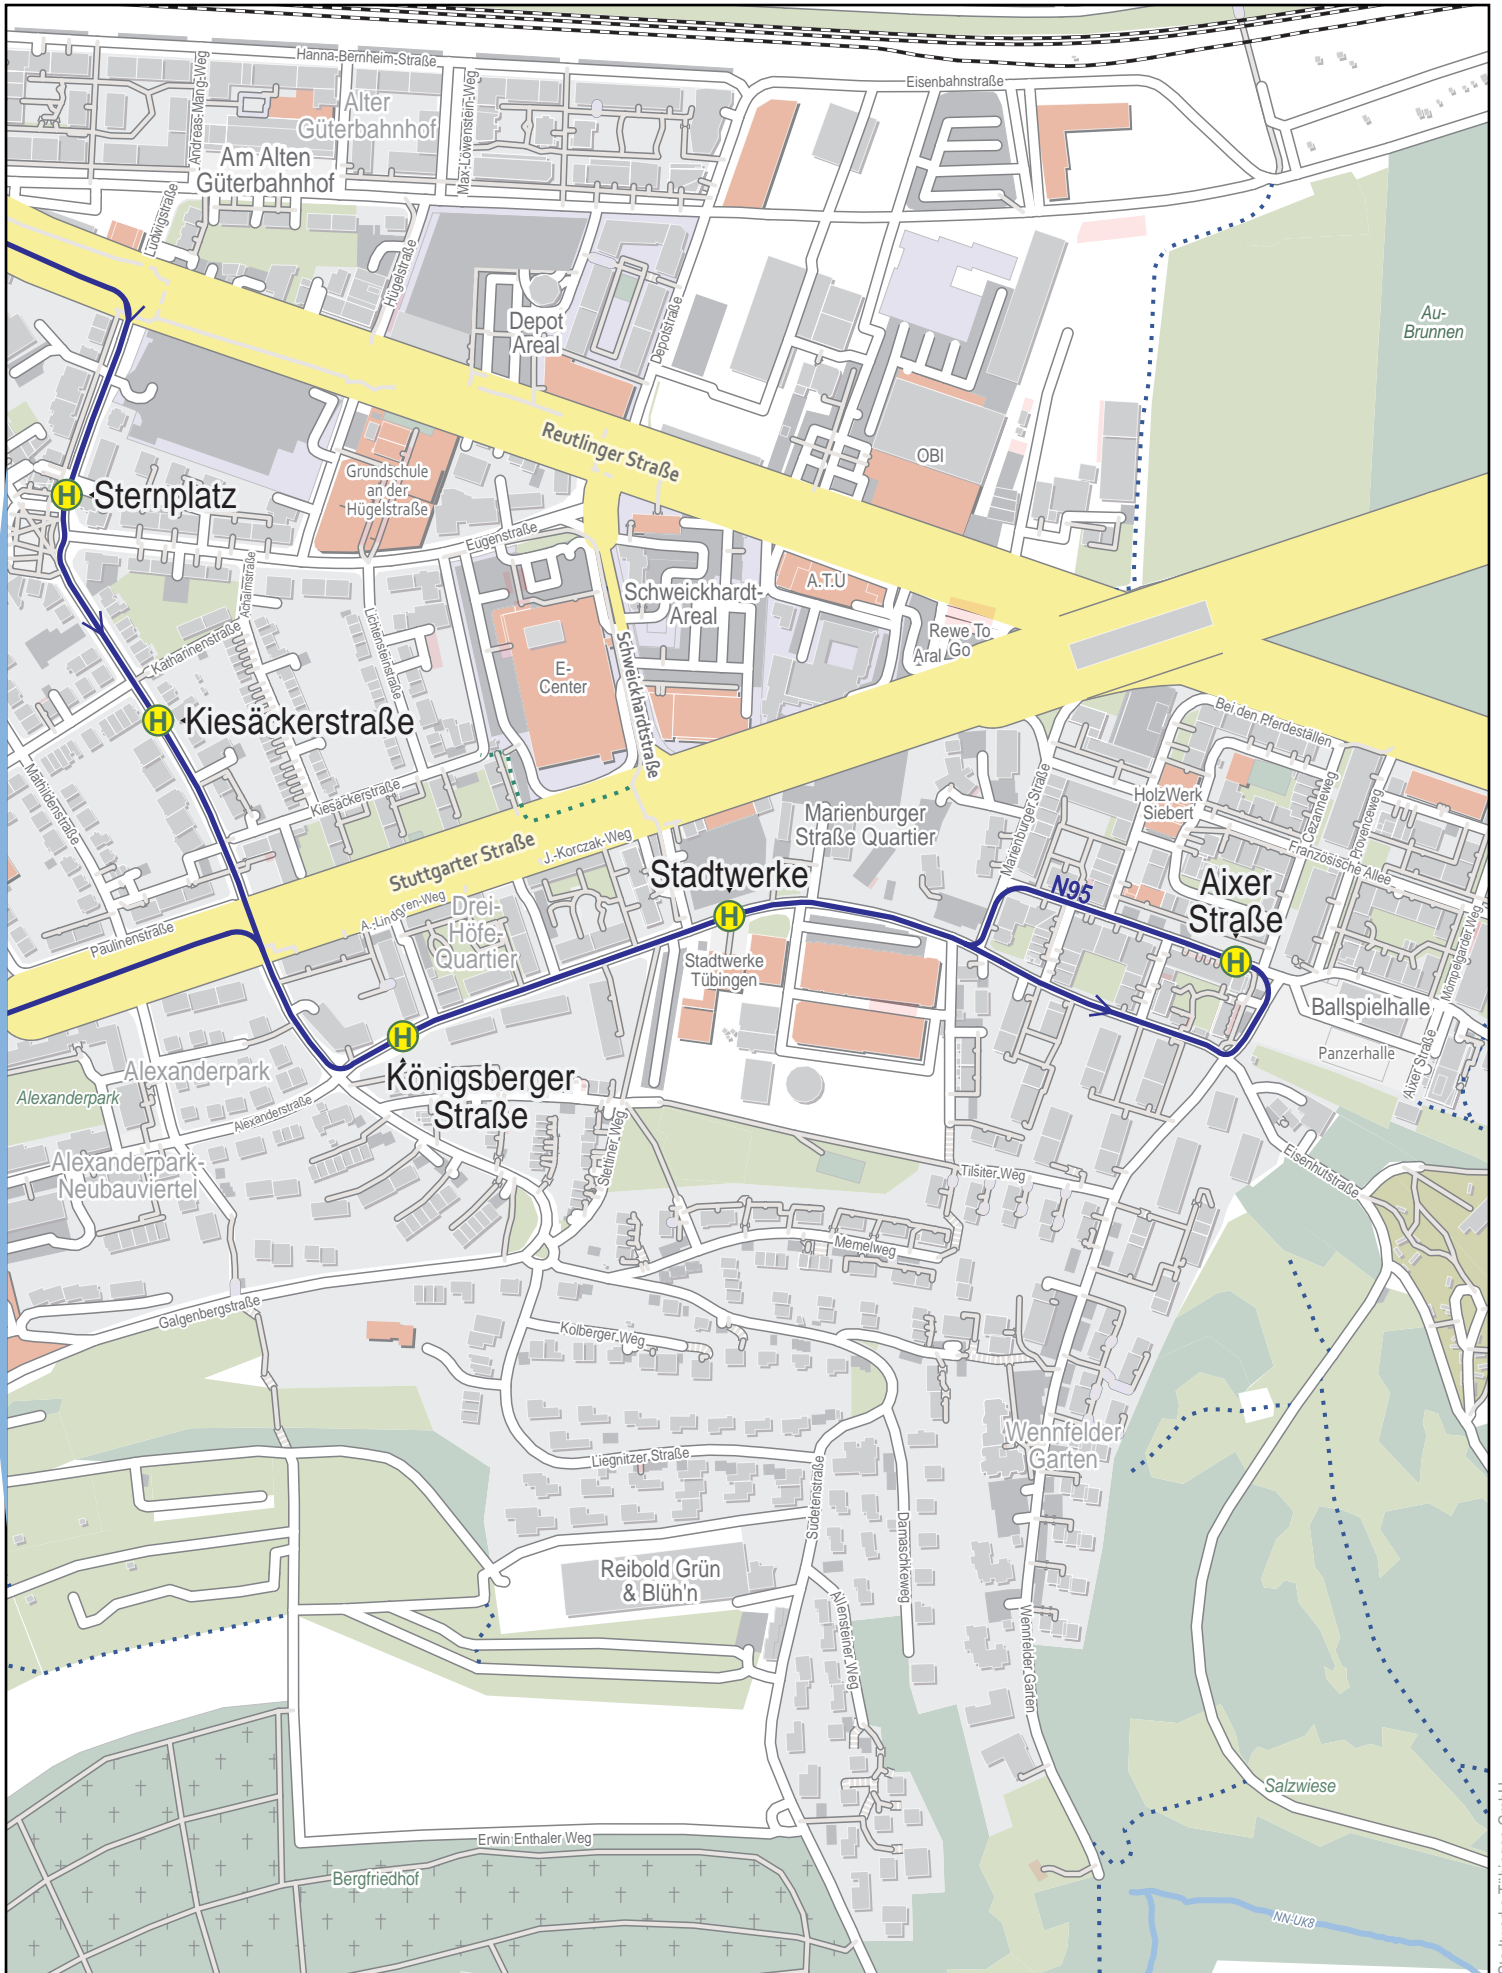

Linienverlaufsplan - SWT - Linie N95

250 m 500 m 750 m 1 km

© OpenStreetMap-Mitwirkende

Gültig von 10.12.2023 bis 7.12.2024

Linienverlaufsplan - SWT - Linie N95

125 m 250 m 375 m 500 m

Linienverlaufsplan - SWT - Linie N95

125 m 250 m 375 m 500 m

Linienverlaufsplan - SWT - Linie N95

125 m 250 m 375 m 500 m

Linienverlaufsplan - SWT - Linie N95

Gültig von 10.12.2023 bis 7.12.2024

125 m 250 m 375 m 500 m