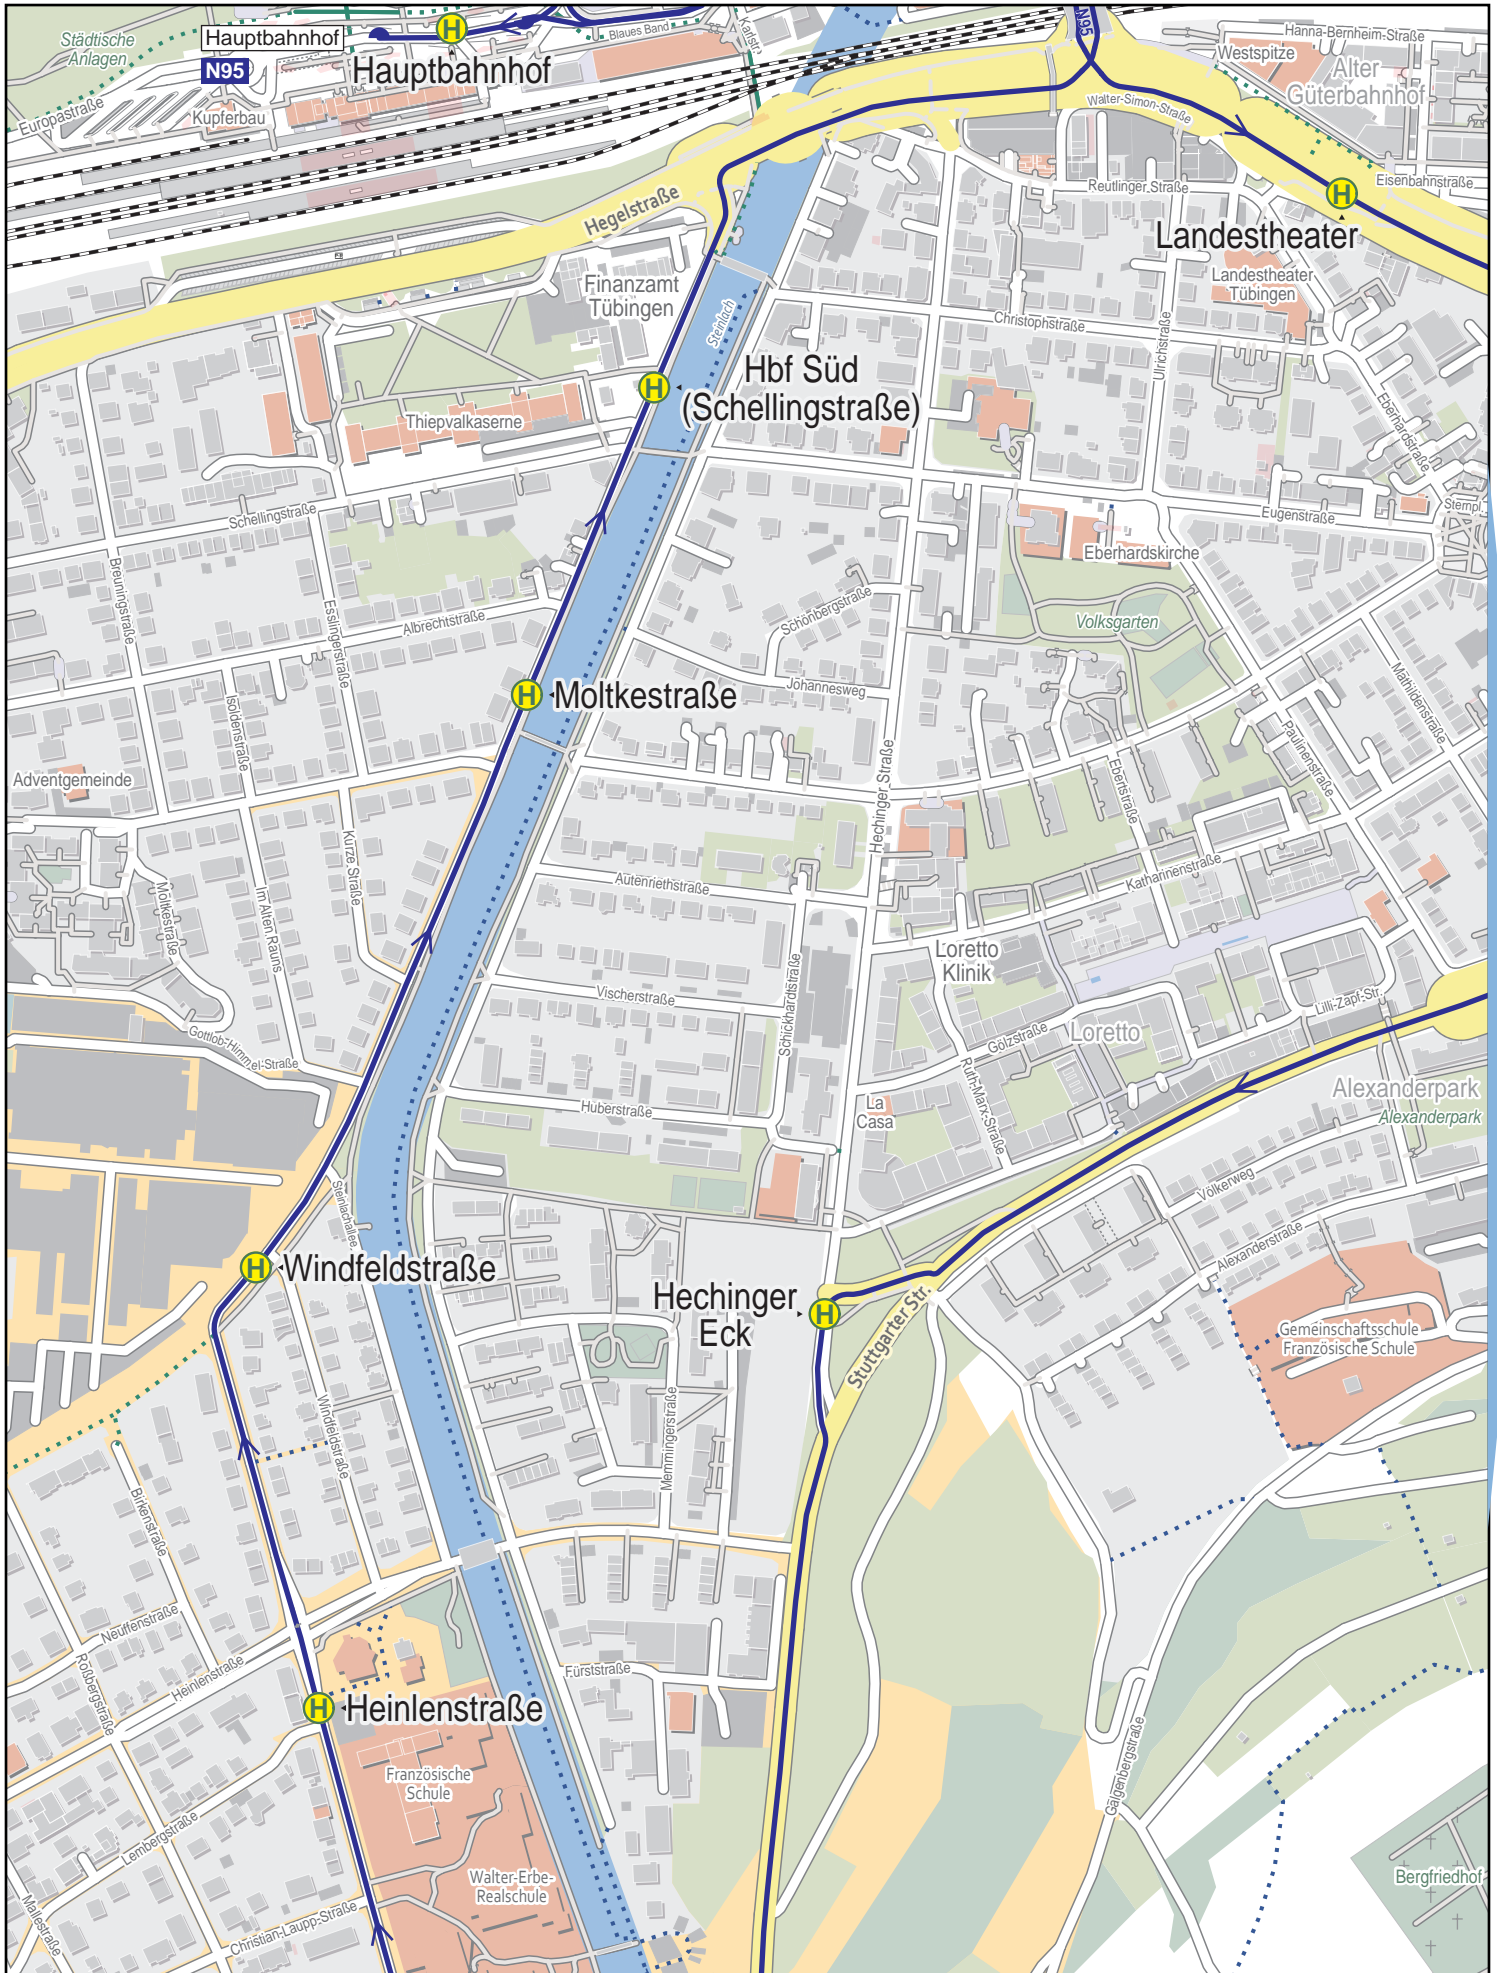

Linienverlaufsplan - SWT - Linie N95

250 m 500 m 750 m 1 km

© OpenStreetMap-Mitwirkende

Gültig von 10.12.2023 bis 7.12.2024

Linienverlaufsplan - SWT - Linie N95

125 m 250 m 375 m 500 m

Linienverlaufsplan - SWT - Linie N95

125 m 250 m 375 m 500 m

Linienverlaufsplan - SWT - Linie N95

125 m 250 m 375 m 500 m

Linienverlaufsplan - SWT - Linie N95

Gültig von 10.12.2023 bis 7.12.2024

125 m 250 m 375 m 500 m