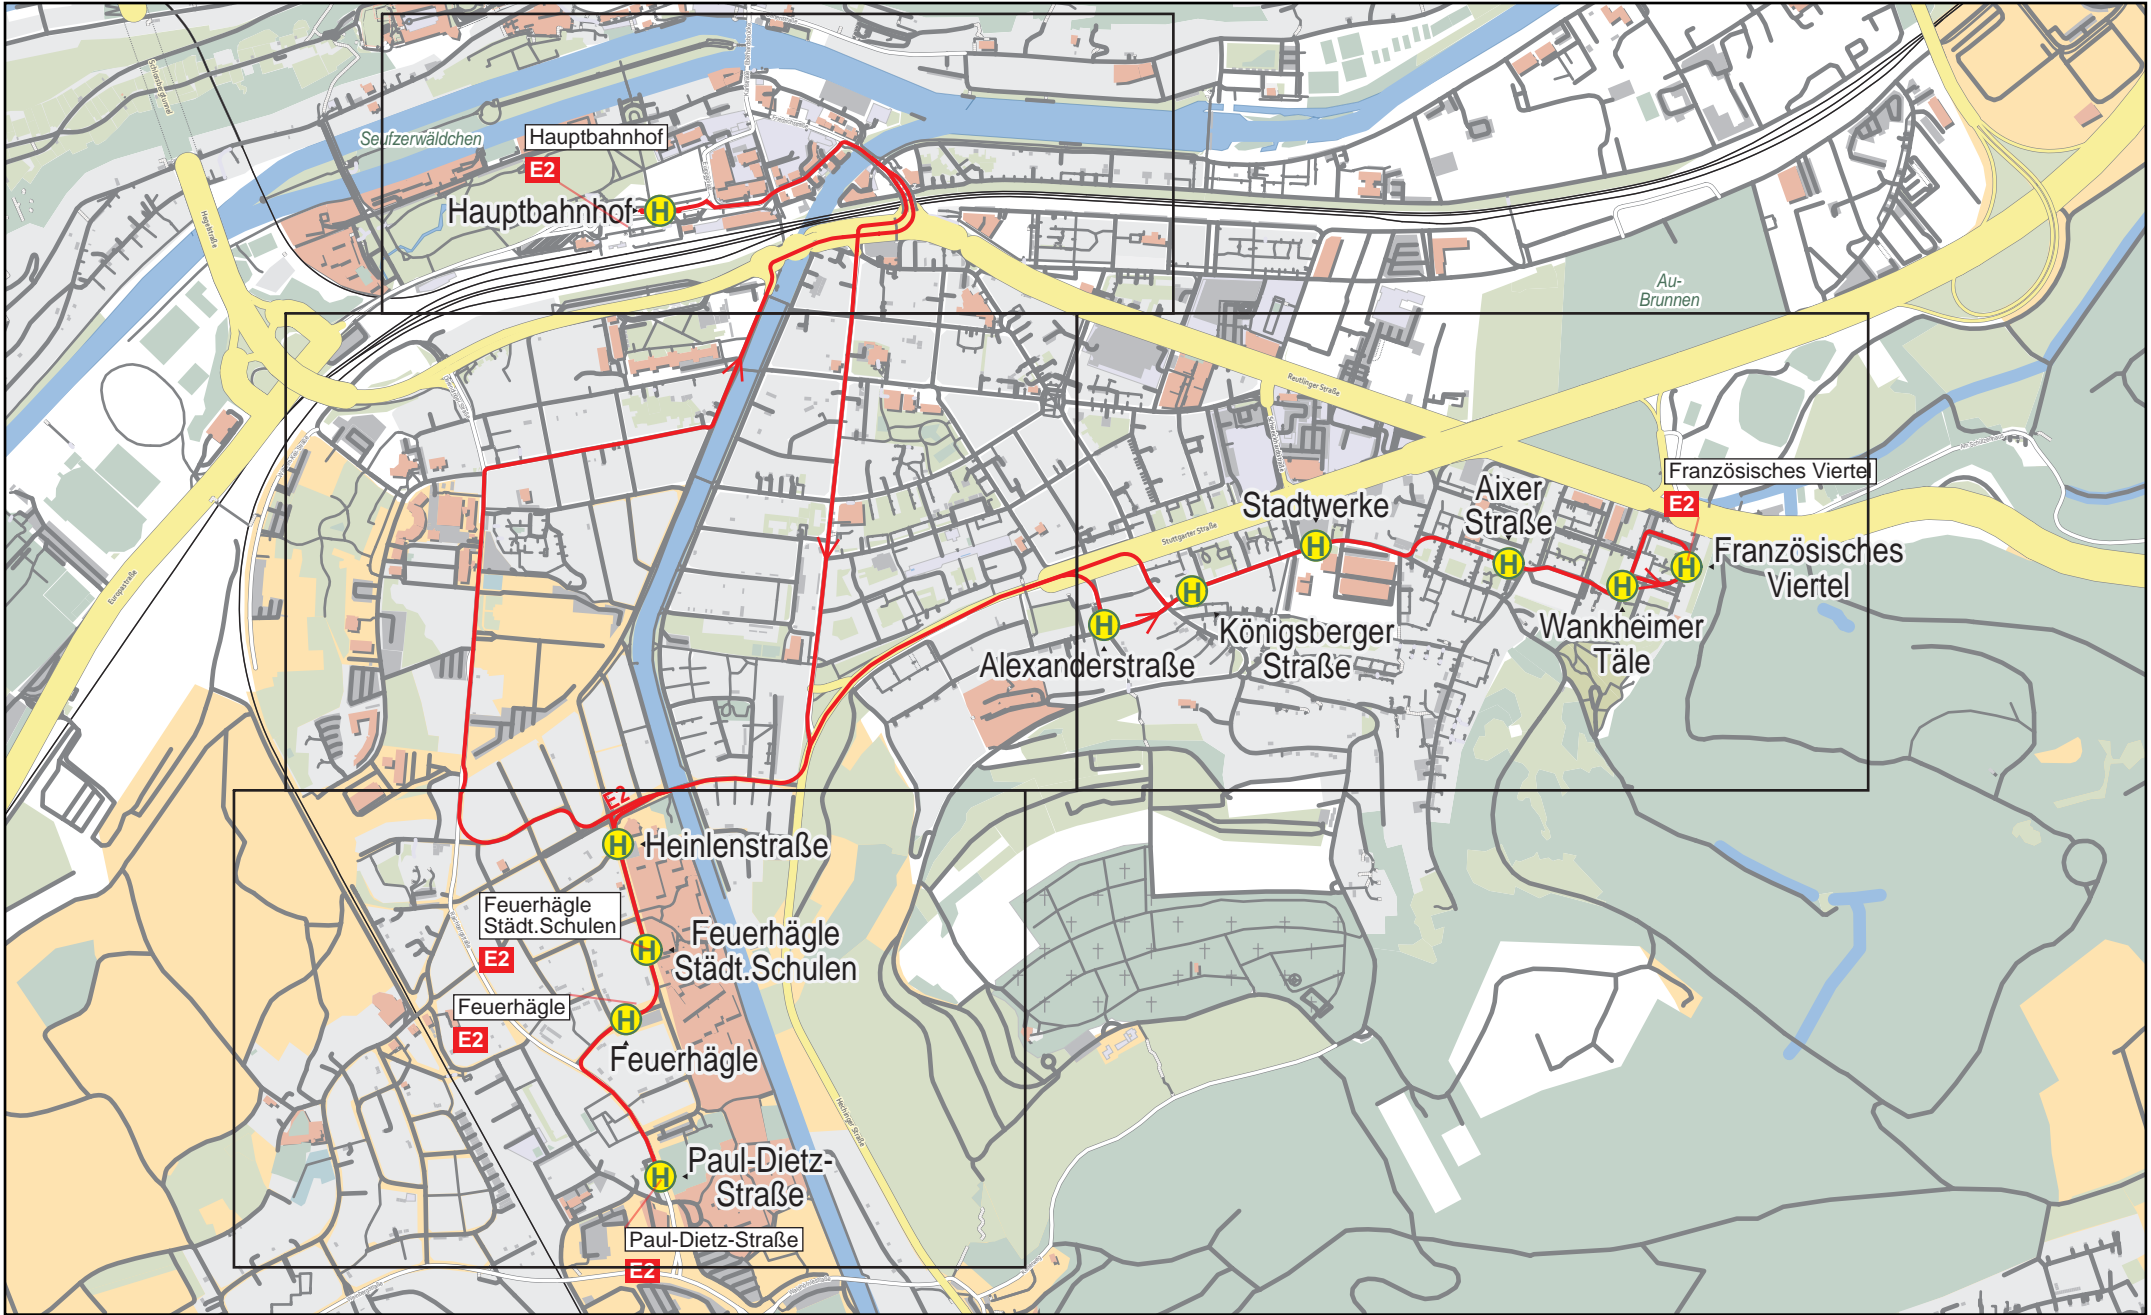

Linienverlaufsplan - SWT - Linie E2

500 m 1 km 1.5 km 2 km

Linienverlaufsplan - SWT - Linie E2

Linienverlaufsplan - SWT - Linie E2

125 m 250 m 375 m 500 m

Linienverlaufsplan - SWT - Linie E2

125 m 250 m 375 m 500 m

Linienverlaufsplan - SWT - Linie E2