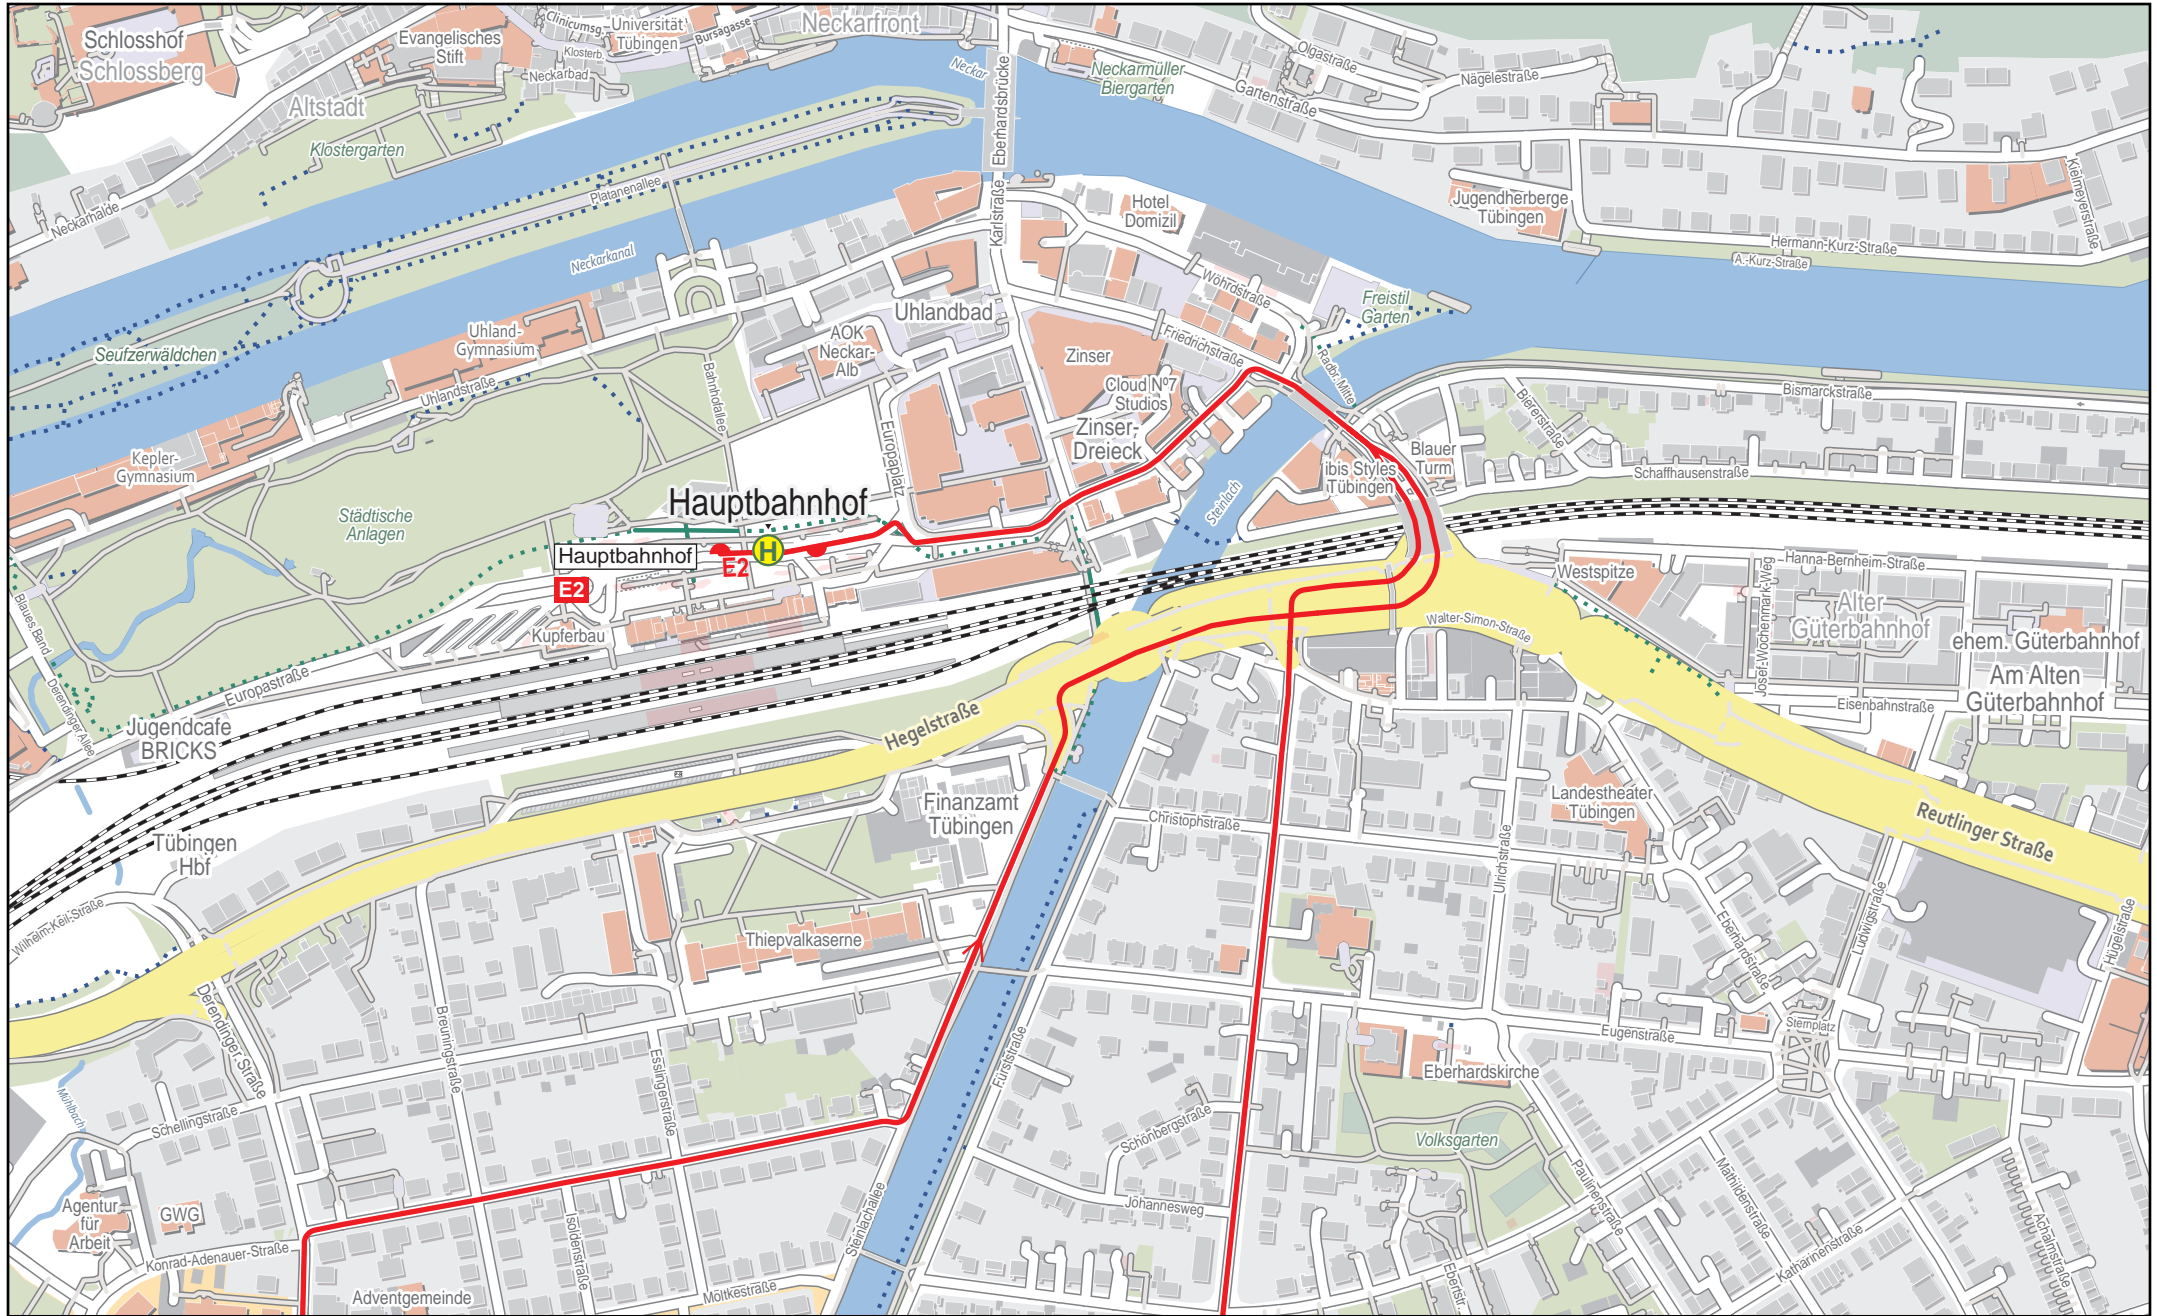

Linienverlaufsplan - SWT - Linie E2

500 m 1 km 1.5 km 2 km

Linienverlaufsplan - SWT - Linie E2

Linienverlaufsplan - SWT - Linie E2

125 m 250 m 375 m 500 m

Linienverlaufsplan - SWT - Linie E2

125 m 250 m 375 m 500 m

Linienverlaufsplan - SWT - Linie E2