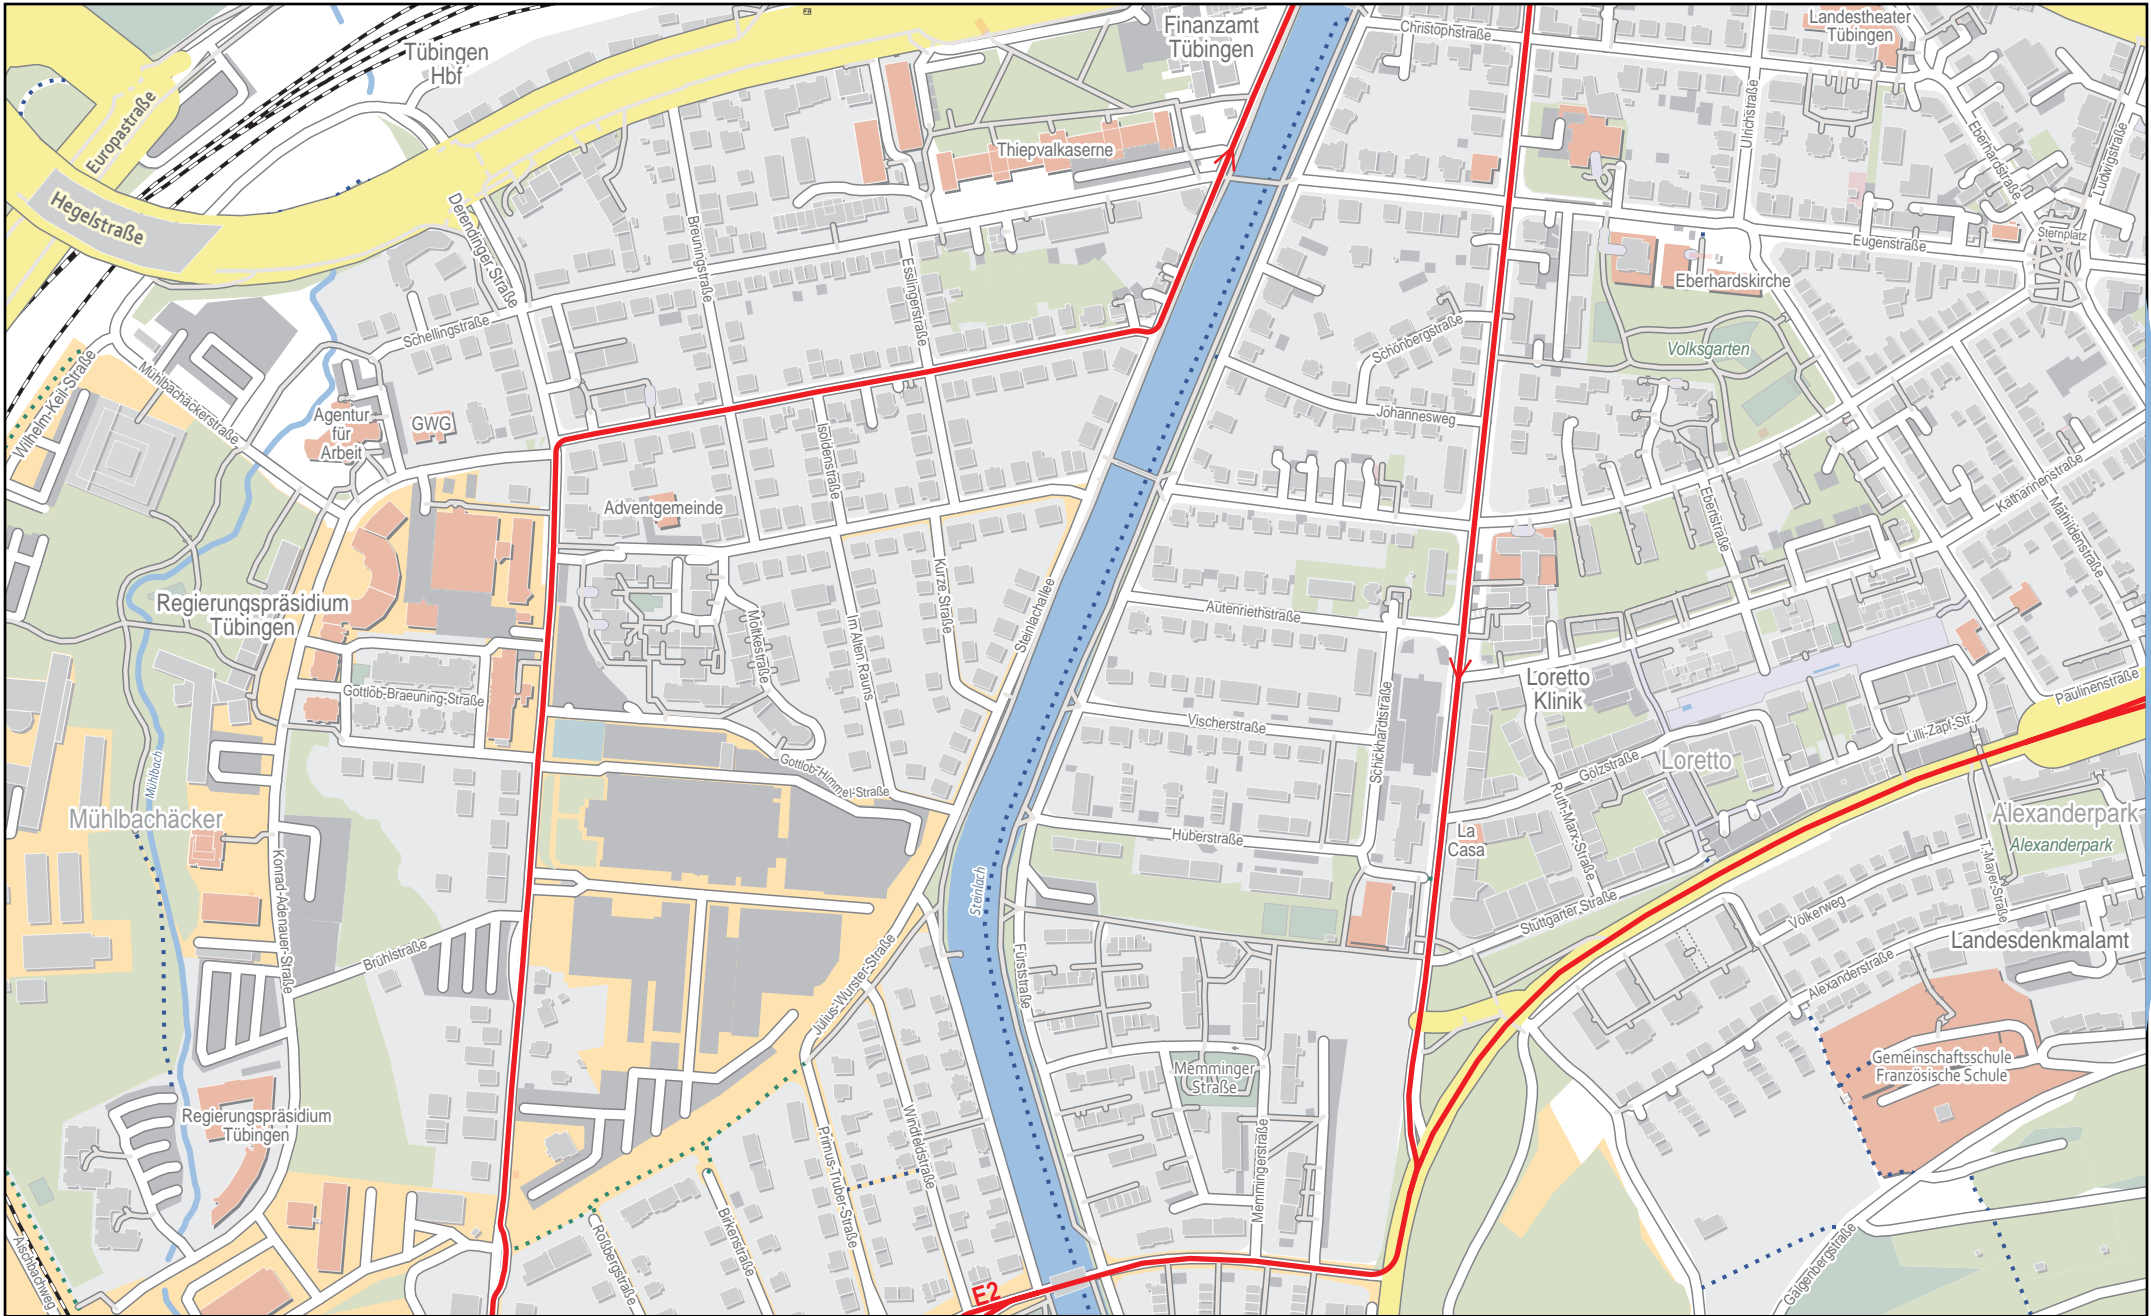

Linienverlaufsplan - SWT - Linie E2

500 m 1 km 1.5 km 2 km

Linienverlaufsplan - SWT - Linie E2

Linienverlaufsplan - SWT - Linie E2

125 m 250 m 375 m 500 m

Linienverlaufsplan - SWT - Linie E2

125 m 250 m 375 m 500 m

Linienverlaufsplan - SWT - Linie E2