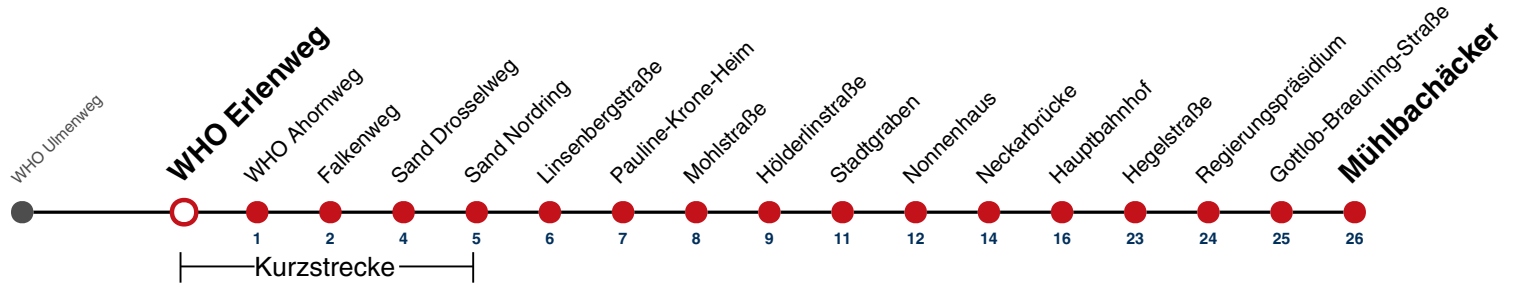

Fahrplanauskünfte rund um die Uhr:
naldo-App & landesweite Fahrplanauskunft
(0800 29 82 743, kostenlos)

2

WHO Erlenweg → Mühlbachäcker

Gültig ab 15.12.2024

	Mo - Fr (Normal)				Mo - Fr (Ferien)		Samstag			Sonn-/Feiertag	
05	27	42 ^A	57		27	57					
06	12 ^A	27	42 ^A	57	27	57	08 ^A	38 ^A		08 ^A	38 ^A
07	12 ^A	27	42 ^A	57	27	57	08 ^A	38 ^A	57 ^A	08 ^A	38 ^A
08	12 ^A	27	42 ^A	57	27	57	27 ^A	57 ^A		08 ^A	38 ^A
09	12 ^A	27	42 ^A	57	27	57	27 ^A	57 ^A		08 ^A	38 ^A
10	12 ^A	27	42 ^A	57	27	57	27 ^A	57 ^A		08 ^A	38 ^A
11	12 ^A	27	42 ^A	57	27	57	27 ^A	57 ^A		08 ^A	38 ^A
12	12 ^A	27	42 ^A	57	27	57	27 ^A	57 ^A		08 ^A	38 ^A
13	12 ^A	27	42 ^A	57	27	57	27 ^A	57 ^A		08 ^A	38 ^A
14	12 ^A	27	42 ^A	57	27	57	27 ^A	57 ^A		08 ^A	38 ^A
15	12 ^A	27	42 ^A	57	27	57	27 ^A	57 ^A		08 ^A	38 ^A
16	12 ^A	27	42 ^A	57	27	57	27 ^A	57 ^A		08 ^A	38 ^A
17	12 ^A	27	42 ^A	57	27	57	27 ^A	57 ^A		08 ^A	38 ^A
18	12 ^A	27	42 ^A	57	27	57	27 ^A _{A18}	57 ^A _{A18}		08 ^A	38 ^A
19	12 ^A	27	42 ^A	57	27	57	27 ^A _{A18}	57 ^A _{A18}		08 ^A	38 ^A
20	38 ^A				38 ^A		38 ^A _{A18}			08 ^A	38 ^A
21	08 ^A	38 ^A			08 ^A	38 ^A	08 ^A _{A26}	38 ^A _{A26}		08 ^A	38 ^A
22	08 ^A	38 ^A			08 ^A	38 ^A	08 ^A _{A26}	38 ^A _{A26}		08 ^A	38 ^A
23	08 ^A	38 ^A			08 ^A	38 ^A	08 ^A _{A26}	38 ^A _{A26}		08 ^A	38 ^A
00	24 ^A _K				24 ^A _K		24 ^A _{A26} ^{AK}			24 ^A _K	
01											

A bis Hauptbahnhof

K Bus kommt als Linie 5

A18 nicht 24.12.

A26 nicht 24. und 31.12.

gültig ab 15.12.2024

Ferienfahrplan gilt in den Winterferien (23.12.2024 - 08.01.2025) und in den Sommerferien (31.07.2025 - 12.09.2025), in den übrigen Ferien nach gesonderter Bekanntgabe