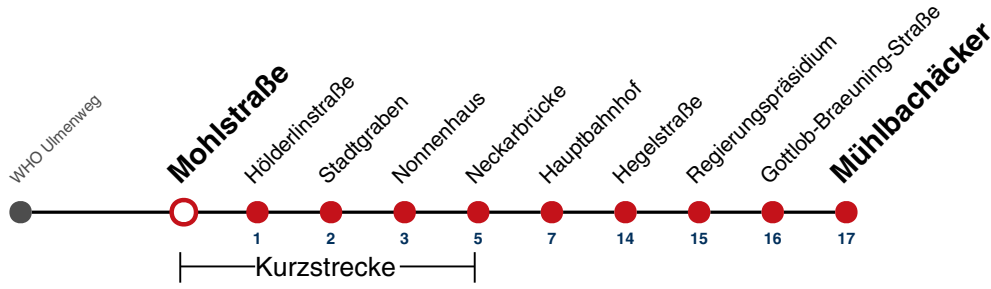

Fahrplanauskünfte rund um die Uhr:
naldo-App & landesweite Fahrplanauskunft
(0800 29 82 743, kostenlos)

2

Mohlstraße → Mühlbachäcker

Gültig ab 15.12.2024

	Mo - Fr (Normal)				Mo - Fr (Ferien)		Samstag		Sonn-/Feiertag	
05	36	51 ^A			36					
06	06	21 ^A	36	51 ^A	06	36	18 ^A	48 ^A	18 ^A	48 ^A
07	06	21 ^A	36	51 ^A	06	36	18 ^A	48 ^A	18 ^A	48 ^A
08	06	21 ^A	36	51 ^A	06	36	06 ^A	36 ^A	18 ^A	48 ^A
09	06	21 ^A	36	51 ^A	06	36	06 ^A	36 ^A	18 ^A	48 ^A
10	06	21 ^A	36	51 ^A	06	36	06 ^A	36 ^A	18 ^A	48 ^A
11	06	21 ^A	36	51 ^A	06	36	06 ^A	36 ^A	18 ^A	48 ^A
12	06	21 ^A	36	51 ^A	06	36	06 ^A	36 ^A	18 ^A	48 ^A
13	06	21 ^A	36	51 ^A	06	36	06 ^A	36 ^A	18 ^A	48 ^A
14	06	21 ^A	36	51 ^A	06	36	06 ^A	36 ^A	18 ^A	48 ^A
15	06	21 ^A	36	51 ^A	06	36	06 ^A	36 ^A	18 ^A	48 ^A
16	06	21 ^A	36	51 ^A	06	36	06 ^A	36 ^A	18 ^A	48 ^A
17	06	21 ^A	36	51 ^A	06	36	06 ^A	36 ^A	18 ^A	48 ^A
18	06	21 ^A	36	51 ^A	06	36	06 ^A	36 ^A _{A18}	18 ^A	48 ^A
19	06	21 ^A	36	51 ^A	06	36	06 ^A _{A18}	36 ^A _{A18}	18 ^A	48 ^A
20	06	48 ^A			06	48 ^A	06 ^A _{A18}	48 ^A _{A18}	18 ^A	48 ^A
21	18 ^A	48 ^A			18 ^A	48 ^A	18 ^A _{A26}	48 ^A _{A26}	18 ^A	48 ^A
22	18 ^A	48 ^A			18 ^A	48 ^A	18 ^A _{A26}	48 ^A _{A26}	18 ^A	48 ^A
23	18 ^A	48 ^A			18 ^A	48 ^A	18 ^A _{A26}	48 ^A _{A26}	18 ^A	48 ^A
00	34 ^A _K				34 ^A _K		34 ^{AK} _{A26}		34 ^A _K	
01										