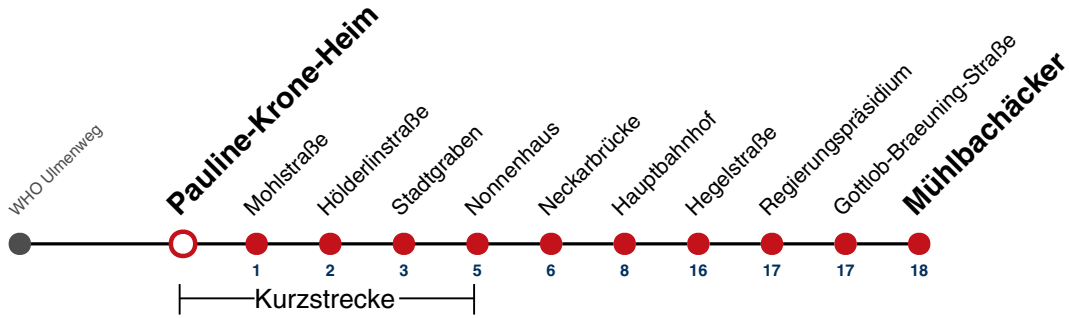

Fahrplanauskünfte rund um die Uhr:
naldo-App & landesweite Fahrplanauskunft
(0800 29 82 743, kostenlos)

2

Pauline-Krone-Heim → Mühlbachäcker

Gültig ab 15.12.2024

	Mo - Fr (Normal)				Mo - Fr (Ferien)		Samstag		Sonn-/Feiertag	
05	35	50 ^A			35					
06	05	20 ^A	35	50 ^A	05	35	17 ^A	47 ^A	17 ^A	47 ^A
07	05	20 ^A	35	50 ^A	05	35	17 ^A	47 ^A	17 ^A	47 ^A
08	05	20 ^A	35	50 ^A	05	35	05 ^A	35 ^A	17 ^A	47 ^A
09	05	20 ^A	35	50 ^A	05	35	05 ^A	35 ^A	17 ^A	47 ^A
10	05	20 ^A	35	50 ^A	05	35	05 ^A	35 ^A	17 ^A	47 ^A
11	05	20 ^A	35	50 ^A	05	35	05 ^A	35 ^A	17 ^A	47 ^A
12	05	20 ^A	35	50 ^A	05	35	05 ^A	35 ^A	17 ^A	47 ^A
13	05	20 ^A	35	50 ^A	05	35	05 ^A	35 ^A	17 ^A	47 ^A
14	05	20 ^A	35	50 ^A	05	35	05 ^A	35 ^A	17 ^A	47 ^A
15	05	20 ^A	35	50 ^A	05	35	05 ^A	35 ^A	17 ^A	47 ^A
16	05	20 ^A	35	50 ^A	05	35	05 ^A	35 ^A	17 ^A	47 ^A
17	05	20 ^A	35	50 ^A	05	35	05 ^A	35 ^A	17 ^A	47 ^A
18	05	20 ^A	35	50 ^A	05	35	05 ^A	35 ^A _{A18}	17 ^A	47 ^A
19	05	20 ^A	35	50 ^A	05	35	05 ^A _{A18}	35 ^A _{A18}	17 ^A	47 ^A
20	05	47 ^A			05	47 ^A	05 ^A _{A18}	47 ^A _{A18}	17 ^A	47 ^A
21	17 ^A	47 ^A			17 ^A	47 ^A	17 ^A _{A26}	47 ^A _{A26}	17 ^A	47 ^A
22	17 ^A	47 ^A			17 ^A	47 ^A	17 ^A _{A26}	47 ^A _{A26}	17 ^A	47 ^A
23	17 ^A	47 ^A			17 ^A	47 ^A	17 ^A _{A26}	47 ^A _{A26}	17 ^A	47 ^A
00	33 ^A _K				33 ^A _K		33 ^{AK} _{A26}		33 ^A _K	
01										