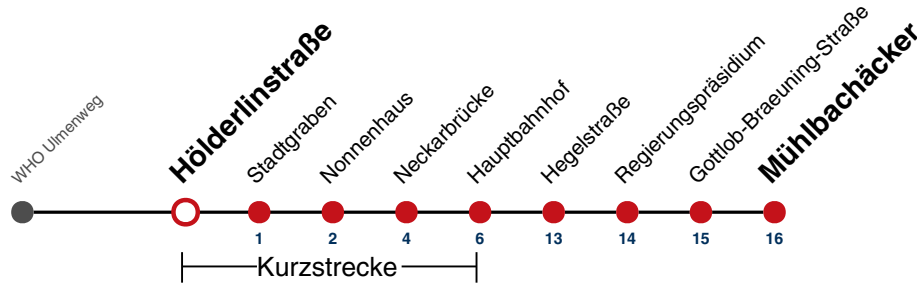

Fahrplanauskünfte rund um die Uhr:
naldo-App & landesweite Fahrplanauskunft
(0800 29 82 743, kostenlos)

2

Hölderlinstraße → Mühlbachäcker

Gültig ab 15.12.2024

	Mo - Fr (Normal)				Mo - Fr (Ferien)		Samstag		Sonn-/Feiertag	
05	37	52 ^A			37					
06	07	22 ^A	37	52 ^A	07	37	19 ^A	49 ^A	19 ^A	49 ^A
07	07	22 ^A	37	52 ^A	07	37	19 ^A	49 ^A	19 ^A	49 ^A
08	07	22 ^A	37	52 ^A	07	37	07 ^A	37 ^A	19 ^A	49 ^A
09	07	22 ^A	37	52 ^A	07	37	07 ^A	37 ^A	19 ^A	49 ^A
10	07	22 ^A	37	52 ^A	07	37	07 ^A	37 ^A	19 ^A	49 ^A
11	07	22 ^A	37	52 ^A	07	37	07 ^A	37 ^A	19 ^A	49 ^A
12	07	22 ^A	37	52 ^A	07	37	07 ^A	37 ^A	19 ^A	49 ^A
13	07	22 ^A	37	52 ^A	07	37	07 ^A	37 ^A	19 ^A	49 ^A
14	07	22 ^A	37	52 ^A	07	37	07 ^A	37 ^A	19 ^A	49 ^A
15	07	22 ^A	37	52 ^A	07	37	07 ^A	37 ^A	19 ^A	49 ^A
16	07	22 ^A	37	52 ^A	07	37	07 ^A	37 ^A	19 ^A	49 ^A
17	07	22 ^A	37	52 ^A	07	37	07 ^A	37 ^A	19 ^A	49 ^A
18	07	22 ^A	37	52 ^A	07	37	07 ^A	37 ^A _{A18}	19 ^A	49 ^A
19	07	22 ^A	37	52 ^A	07	37	07 ^A _{A18}	37 ^A _{A18}	19 ^A	49 ^A
20	07	49 ^A			07	49 ^A	07 ^A _{A18}	49 ^A _{A18}	19 ^A	49 ^A
21	19 ^A	49 ^A			19 ^A	49 ^A	19 ^A _{A26}	49 ^A _{A26}	19 ^A	49 ^A
22	19 ^A	49 ^A			19 ^A	49 ^A	19 ^A _{A26}	49 ^A _{A26}	19 ^A	49 ^A
23	19 ^A	49 ^A			19 ^A	49 ^A	19 ^A _{A26}	49 ^A _{A26}	19 ^A	49 ^A
00	35 ^A _K				35 ^A _K		35 ^{AK} _{A26}		35 ^A _K	
01										