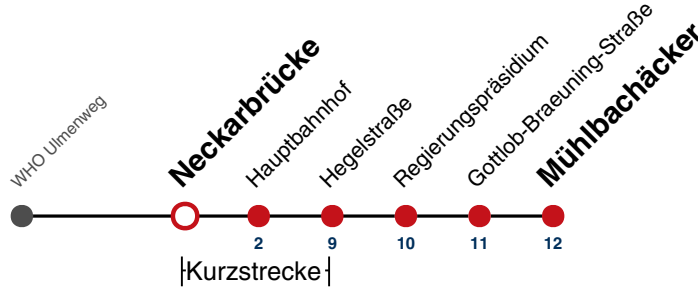

Fahrplanauskünfte rund um die Uhr:
naldo-App & landesweite Fahrplanauskunft
(0800 29 82 743, kostenlos)

2

Neckarbrücke → Mühlbachäcker

Gültig ab 15.12.2024

	Mo - Fr (Normal)				Mo - Fr (Ferien)		Samstag		Sonn-/Feiertag	
05	41	56 ^A			41					
06	11	26 ^A	41	56 ^A	11	41	22 ^A	52 ^A	22 ^A	52 ^A
07	11	26 ^A	41	56 ^A	11	41	22 ^A	52 ^A	22 ^A	52 ^A
08	11	26 ^A	41	56 ^A	11	41	11 ^A	41 ^A	22 ^A	52 ^A
09	11	26 ^A	41	56 ^A	11	41	11 ^A	41 ^A	22 ^A	52 ^A
10	11	26 ^A	41	56 ^A	11	41	11 ^A	41 ^A	22 ^A	52 ^A
11	11	26 ^A	41	56 ^A	11	41	11 ^A	41 ^A	22 ^A	52 ^A
12	11	26 ^A	41	56 ^A	11	41	11 ^A	41 ^A	22 ^A	52 ^A
13	11	26 ^A	41	56 ^A	11	41	11 ^A	41 ^A	22 ^A	52 ^A
14	11	26 ^A	41	56 ^A	11	41	11 ^A	41 ^A	22 ^A	52 ^A
15	11	26 ^A	41	56 ^A	11	41	11 ^A	41 ^A	22 ^A	52 ^A
16	11	26 ^A	41	56 ^A	11	41	11 ^A	41 ^A	22 ^A	52 ^A
17	11	26 ^A	41	56 ^A	11	41	11 ^A	41 ^A	22 ^A	52 ^A
18	11	26 ^A	41	56 ^A	11	41	11 ^A	41 ^A _{A18}	22 ^A	52 ^A
19	11	26 ^A	41	56 ^A	11	41	11 ^A _{A18}	41 ^A _{A18}	22 ^A	52 ^A
20	11	52 ^A			11	52 ^A	11 ^A _{A18}	52 ^A _{A18}	22 ^A	52 ^A
21	22 ^A	52 ^A			22 ^A	52 ^A	22 ^A _{A26}	52 ^A _{A26}	22 ^A	52 ^A
22	22 ^A	52 ^A			22 ^A	52 ^A	22 ^A _{A26}	52 ^A _{A26}	22 ^A	52 ^A
23	22 ^A	52 ^A			22 ^A	52 ^A	22 ^A _{A26}	52 ^A _{A26}	22 ^A	52 ^A
00	38 ^A _K				38 ^A _K		38 ^A _{A26}		38 ^A _K	
01										

A bis Hauptbahnhof

K Bus kommt als Linie 5

A18 nicht 24.12.

A26 nicht 24. und 31.12.

gültig ab 15.12.2024

Ferienfahrplan gilt in den Winterferien (23.12.2024 - 08.01.2025) und in den Sommerferien (31.07.2025 - 12.09.2025), in den übrigen Ferien nach gesonderter Bekanntgabe