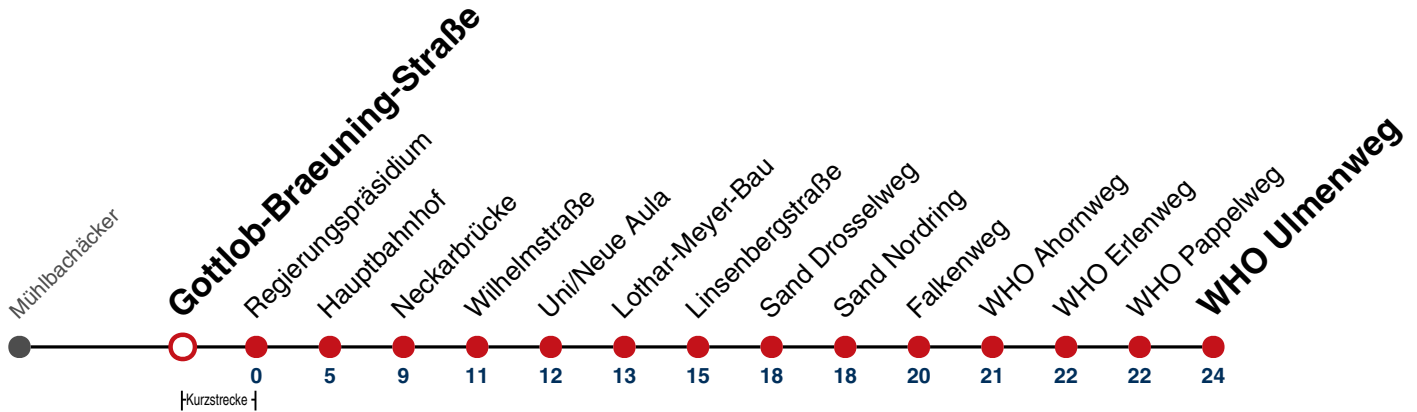

gültig ab 15.12.2024

Ferienfahrplan gilt in den Winterferien (23.12.2024 - 08.01.2025) und in den Sommerferien (31.07.2025 - 12.09.2025), in den übrigen Ferien nach gesonderter Bekanntgabe

Fahrplanauskünfte rund um die Uhr:
naldo-App & landesweite Fahrplanauskunft
(0800 29 82 743, kostenlos)

2

Gottlob-Braeuning-Straße → WHO Ulmenweg

Gültig ab 15.12.2024

	Mo - Fr (Normal)	Mo - Fr (Ferien)	Samstag	Sonn-/Feiertag
05				
06	00 30	00 30		
07	00 30	00 30		
08	00 30	00 30		
09	00 30	00 30		
10	00 30	00 30		
11	00 30	00 30		
12	00 30	00 30		
13	00 30	00 30		
14	00 30	00 30		
15	00 30	00 30		
16	00 30	00 30		
17	00 30	00 30		
18	00 30	00 30		
19	00 30	00 30		
20	00 26	00 26		
21				
22				
23				
00				
01				