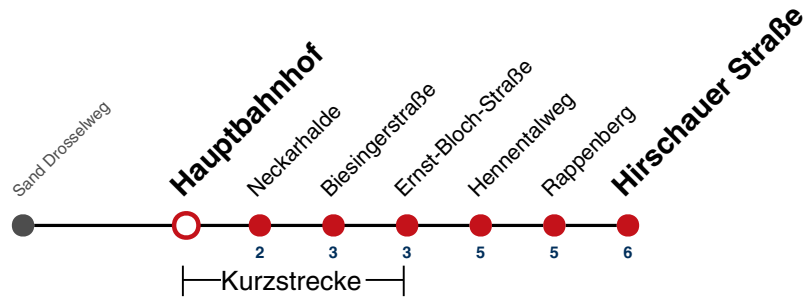

A18 nicht 24.12.

A26 nicht 24. und 31.12.

Fahrplanauskünfte rund um die Uhr:
naldo-App & landesweite Fahrplanauskunft
(0800 29 82 743, kostenlos)

6

Hauptbahnhof → Hirschauer Straße

Gültig ab 15.12.2024

	Montag - Freitag		Samstag		Sonn-/Feiertag	
05						
06	02	32	35		35	
07	02	32	35		35	
08	02	32	05	34	05	35
09	02	32	04	34	05	35
10	02	32	04	34	05	35
11	02	32	04	34	05	35
12	02	32	04	34	05	35
13	02	32	04	34	05	35
14	02	32	04	34	05	35
15	02	32	04	34	05	35
16	02	32	04	34	05	35
17	02	32	04	34	05	35
18	02	32	04	34 ^{A18}	05	35
19	02	32	04 ^{A18}	34 ^{A18}	05	35
20	02	35	04 ^{A18}	35 ^{A18}	05	35
21	05	35	05 ^{A26}	35 ^{A26}	05	35
22	05	35	05 ^{A26}	35 ^{A26}	05	35
23	05	35	05 ^{A26}	35 ^{A26}	05	35
00	05		05 ^{A26}		05	
01						