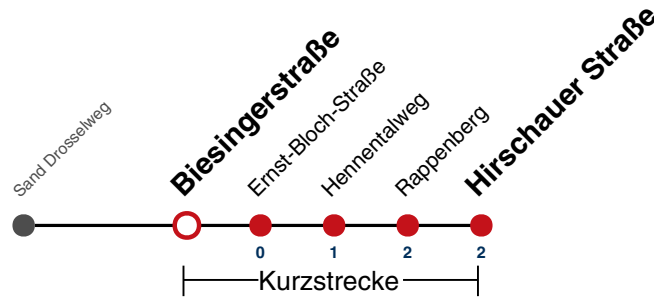

A18 nicht 24.12.

A26 nicht 24. und 31.12.

Fahrplanauskünfte rund um die Uhr:
naldo-App & landesweite Fahrplanauskunft
(0800 29 82 743, kostenlos)

6

Biesingerstraße → Hirschauer Straße

Gültig ab 15.12.2024

	Montag - Freitag		Samstag		Sonn-/Feiertag	
05						
06	05	35	38		38	
07	05	35	38		38	
08	05	35	08	37	08	38
09	05	35	07	37	08	38
10	05	35	07	37	08	38
11	05	35	07	37	08	38
12	05	35	07	37	08	38
13	05	35	07	37	08	38
14	05	35	07	37	08	38
15	05	35	07	37	08	38
16	05	35	07	37	08	38
17	05	35	07	37	08	38
18	05	35	07	37 ^{A18}	08	38
19	05	35	07 ^{A18}	37 ^{A18}	08	38
20	05	38	07 ^{A18}	38 ^{A18}	08	38
21	08	38	08 ^{A26}	38 ^{A26}	08	38
22	08	38	08 ^{A26}	38 ^{A26}	08	38
23	08	38	08 ^{A26}	38 ^{A26}	08	38
00	08		08 ^{A26}		08	
01						