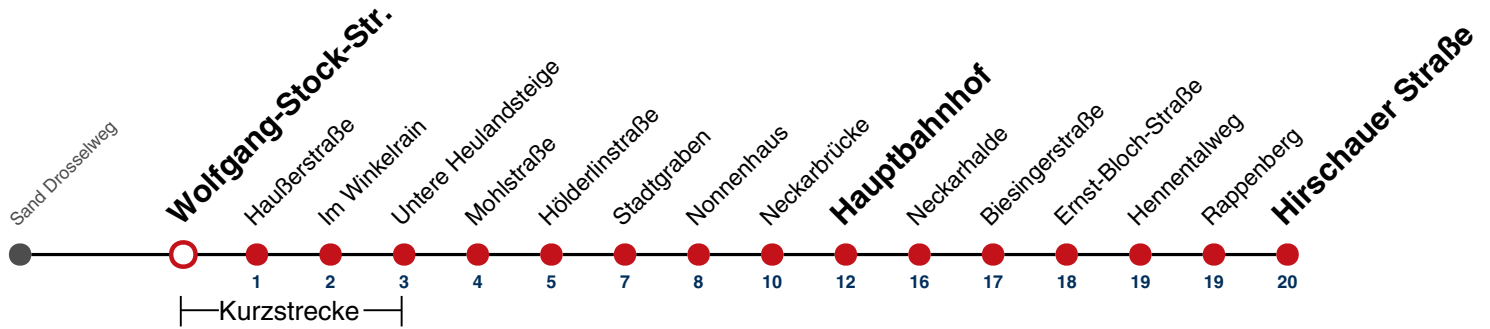

A18 nicht 24.12.

A26 nicht 24. und 31.12.

Fahrplanauskünfte rund um die Uhr:
naldo-App & landesweite Fahrplanauskunft
(0800 29 82 743, kostenlos)

6

Wolfgang-Stock-Str. → Hirschauer Straße

Gültig ab 15.12.2024