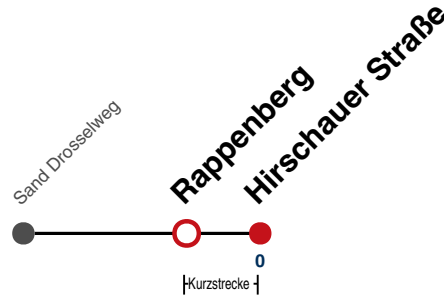

A18 nicht 24.12.

A26 nicht 24. und 31.12.

Fahrplanauskünfte rund um die Uhr:
naldo-App & landesweite Fahrplanauskunft
(0800 29 82 743, kostenlos)

6

Rappenberg → Hirschauer Straße

Gültig ab 15.12.2024

	Montag - Freitag	Samstag	Sonn-/Feiertag
05			
06	07 37	40	40
07	07 37	40	40
08	07 37	10 39	10 40
09	07 37	09 39	10 40
10	07 37	09 39	10 40
11	07 37	09 39	10 40
12	07 37	09 39	10 40
13	07 37	09 39	10 40
14	07 37	09 39	10 40
15	07 37	09 39	10 40
16	07 37	09 39	10 40
17	07 37	09 39	10 40
18	07 37	09 39 ^{A18}	10 40
19	07 37	09 ^{A18} 39 ^{A18}	10 40
20	07 40	09 ^{A18} 40 ^{A18}	10 40
21	10 40	10 ^{A26} 40 ^{A26}	10 40
22	10 40	10 ^{A26} 40 ^{A26}	10 40
23	10 40	10 ^{A26} 40 ^{A26}	10 40
00	10	10 ^{A26}	10
01			