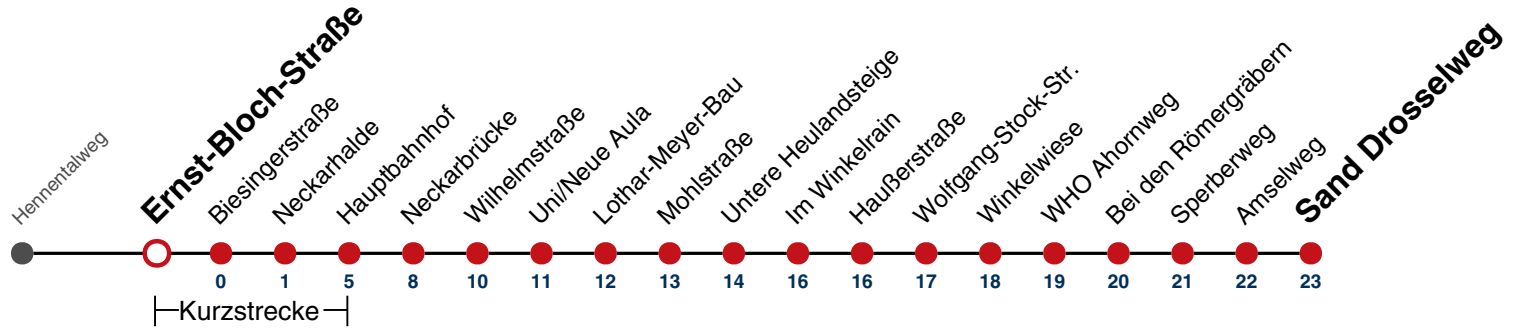

6

Ernst-Bloch-Straße → Sand Drosselweg

Gültig ab 15.12.2024

	Montag - Freitag		Samstag		Sonn-/Feiertag	
05						
06	09	39	42		42	
07	09	39	42		42	
08	09	39	12^A	41	12^A	42
09	09	39	11	41	12^A	42
10	09	39	11	41	12^A	42
11	09	39	11	41	12^A	42
12	09	39	11	41	12^A	42
13	09	39	11	41	12^A	42
14	09	39	11	41	12^A	42
15	09	39	11	41	12^A	42
16	09	39	11	41	12^A	42
17	09	39	11	41	12^A	42
18	09	39	11^{A18}	41^{A18}	12^A	42
19	09	39	11^{A18}	41^{A18}	12^A	42
20	09	42	11^{A18}	42^{A18}	12^A	42
21	12^A	42	12^A_{A26}	42^{A26}	12^A	42
22	12^A	42	12^A_{A26}	42^{A26}	12^A	42
23	12^A	42	12^A_{A26}	42^{A26}	12^A	42
00	12^A		12^A_{A26}		12^A	
01						

A bis Hauptbahnhof

A18 nicht 24.12.

A26 nicht 24. und 31.12.

Fahrplanauskünfte rund um die Uhr:
naldo-App & landesweite Fahrplanauskunft
(0800 29 82 743, kostenlos)