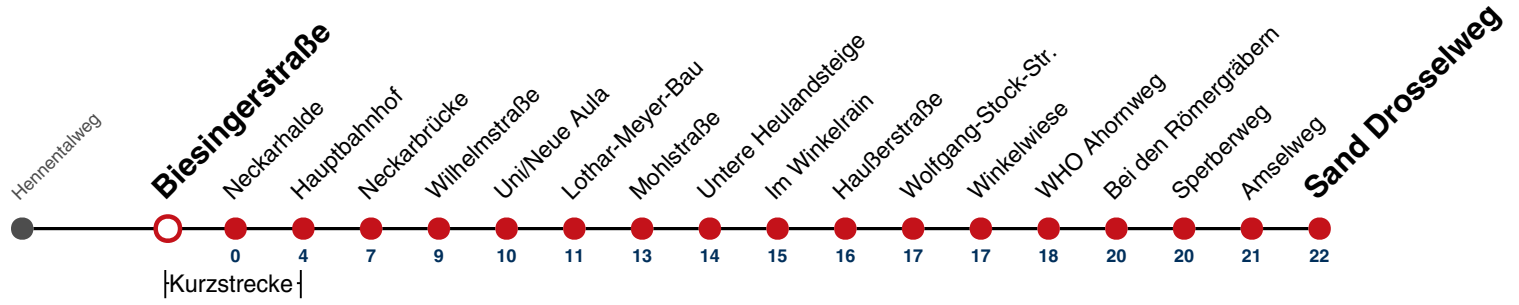

A bis Hauptbahnhof

A18 nicht 24.12.

A26 nicht 24. und 31.12.

Fahrplanauskünfte rund um die Uhr:
naldo-App & landesweite Fahrplanauskunft
(0800 29 82 743, kostenlos)

6

Biesingerstraße → Sand Drosselweg

Gültig ab 15.12.2024