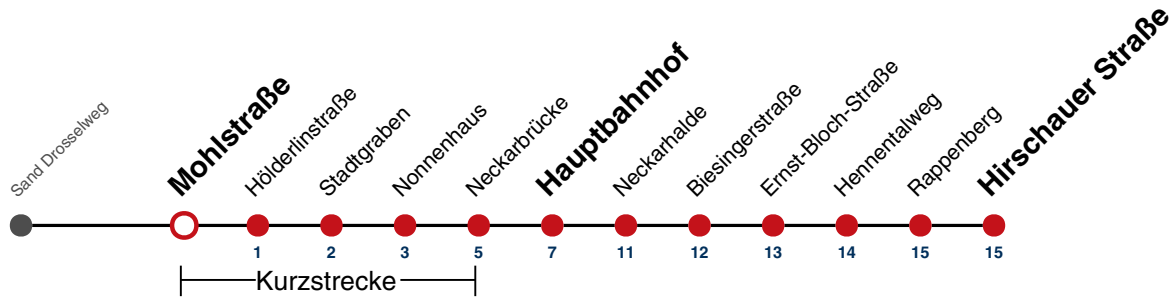

A18 nicht 24.12.

A26 nicht 24. und 31.12.

Fahrplanauskünfte rund um die Uhr:
naldo-App & landesweite Fahrplanauskunft
(0800 29 82 743, kostenlos)

6

Mohlstraße → Hirschauer Straße

Gültig ab 15.12.2024

	Montag - Freitag	Samstag	Sonn-/Feiertag
05	52		
06	22 52	25	25
07	22 52	25	25
08	22 52	24 54	25
09	22 52	24 54	25
10	22 52	24 54	25
11	22 52	24 54	25
12	22 52	24 54	25
13	22 52	24 54	25
14	22 52	24 54	25
15	22 52	24 54	25
16	22 52	24 54	25
17	22 52	24 54	25
18	22 52	24 ^{A18} 54 ^{A18}	25
19	22 52	24 ^{A18} 54 ^{A18}	25
20	25	25 ^{A18}	25
21	25	25 ^{A26}	25
22	25	25 ^{A26}	25
23	25	25 ^{A26}	25
00			
01			