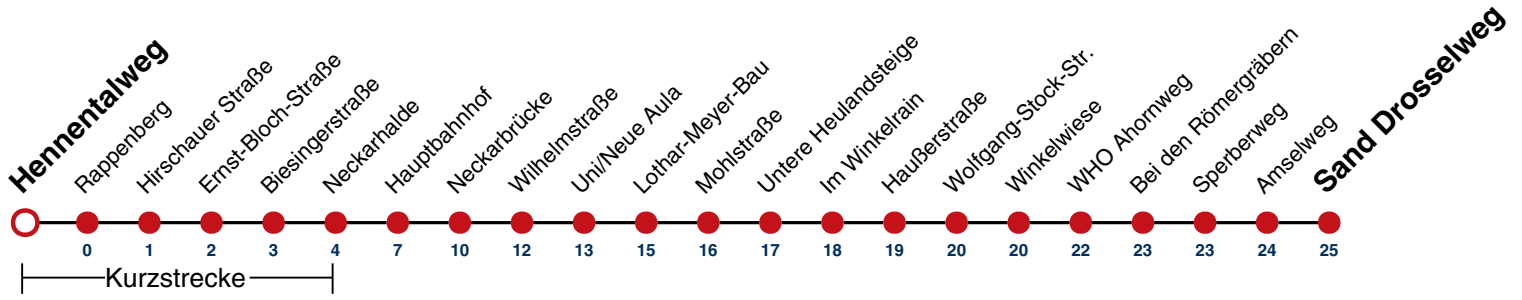

A18 nicht 24.12.

A26 nicht 24. und 31.12.

Fahrplanauskünfte rund um die Uhr:

naldo-App & landesweite Fahrplanauskunft
(0800 29 82 743, kostenlos)

6

Hennentalweg → Sand Drosselweg

Gültig ab 15.12.2024

	Montag - Freitag	Samstag	Sonn-/Feiertag
05			
06	07 37	40	40
07	07 37	40	40
08	07 37	10 ^A 39	10 ^A 40
09	07 37	09 39	10 ^A 40
10	07 37	09 39	10 ^A 40
11	07 37	09 39	10 ^A 40
12	07 37	09 39	10 ^A 40
13	07 37	09 39	10 ^A 40
14	07 37	09 39	10 ^A 40
15	07 37	09 39	10 ^A 40
16	07 37	09 39	10 ^A 40
17	07 37	09 39	10 ^A 40
18	07 37	09 ^{A18} 39 ^{A18}	10 ^A 40
19	07 37	09 ^{A18} 39 ^{A18}	10 ^A 40
20	07 40	09 ^{A18} 40 ^{A18}	10 ^A 40
21	10 ^A 40	10 ^A _{A26} 40 ^{A26}	10 ^A 40
22	10 ^A 40	10 ^A _{A26} 40 ^{A26}	10 ^A 40
23	10 ^A 40	10 ^A _{A26} 40 ^{A26}	10 ^A 40
00	10 ^A	10 ^A _{A26}	10 ^A
01			