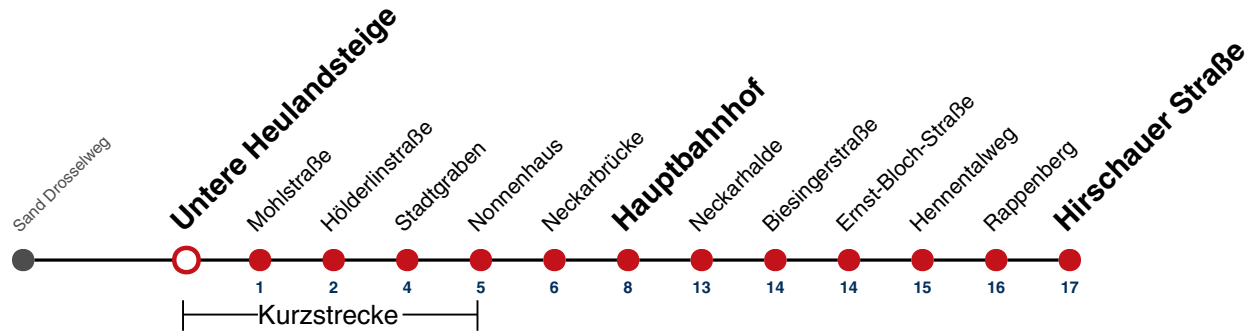

A18 nicht 24.12.

A26 nicht 24. und 31.12.

Fahrplanauskünfte rund um die Uhr:
 naldo-App & landesweite Fahrplanauskunft
 (0800 29 82 743, kostenlos)

6

Untere Heulandsteige → Hirschauer Straße

Gültig ab 15.12.2024