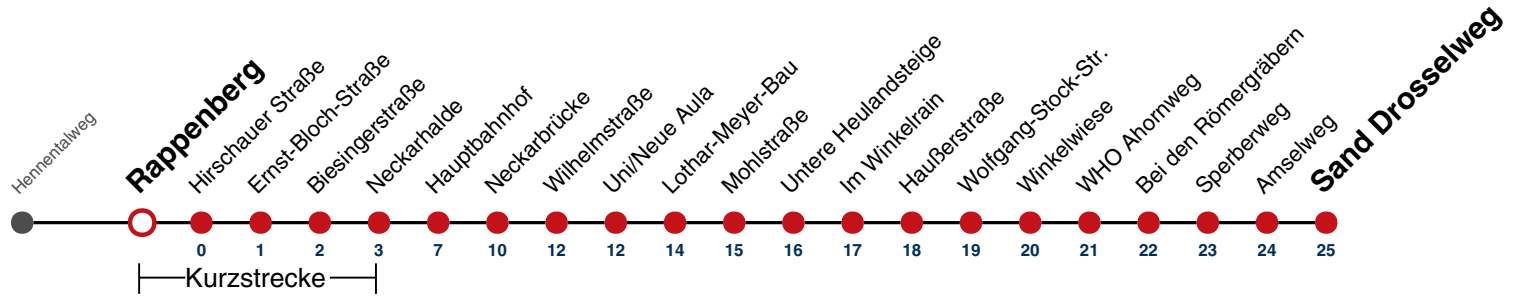

A bis Hauptbahnhof

A18 nicht 24.12.

A26 nicht 24. und 31.12.

Fahrplanauskünfte rund um die Uhr:
 naldo-App & landesweite Fahrplanauskunft
 (0800 29 82 743, kostenlos)

6

Rappenberg → Sand Drosselweg

Gültig ab 15.12.2024