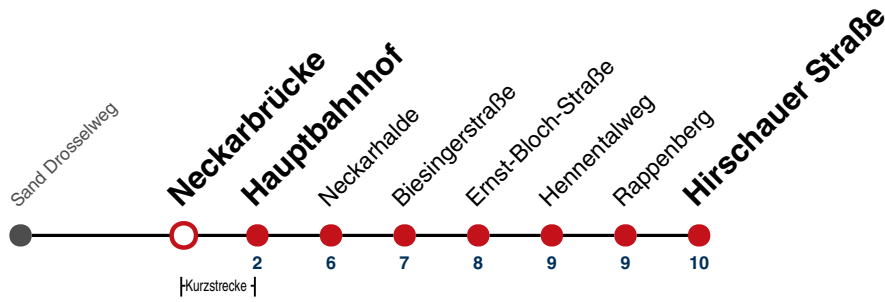

A18 nicht 24.12.

A26 nicht 24. und 31.12.

Fahrplanauskünfte rund um die Uhr:
naldo-App & landesweite Fahrplanauskunft
(0800 29 82 743, kostenlos)

6

Neckarbrücke → Hirschauer Straße

Gültig ab 15.12.2024

	Montag - Freitag	Samstag	Sonn-/Feiertag
05	57		
06	27 57	30	30
07	27 57	30	30
08	27 57	29 59	30
09	27 57	29 59	30
10	27 57	29 59	30
11	27 57	29 59	30
12	27 57	29 59	30
13	27 57	29 59	30
14	27 57	29 59	30
15	27 57	29 59	30
16	27 57	29 59	30
17	27 57	29 59	30
18	27 57	29 ^{A18} 59 ^{A18}	30
19	27 57	29 ^{A18} 59 ^{A18}	30
20	30	30 ^{A18}	30
21	30	30 ^{A26}	30
22	30	30 ^{A26}	30
23	30	30 ^{A26}	30
00			
01			