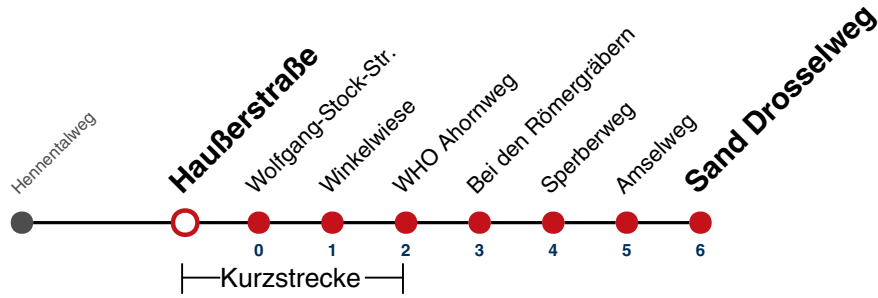

A18 nicht 24.12.

A26 nicht 24. und 31.12.

Fahrplanauskünfte rund um die Uhr:
naldo-App & landesweite Fahrplanauskunft
(0800 29 82 743, kostenlos)

6

Haußerstraße → Sand Drosselweg

Gültig ab 15.12.2024

	Montag - Freitag		Samstag		Sonn-/Feiertag
05					
06	26	56	58		58
07	26	56	58		58
08	26	56	58		58
09	26	56	28	58	58
10	26	56	28	58	58
11	26	56	28	58	58
12	26	56	28	58	58
13	26	56	28	58	58
14	26	56	28	58	58
15	26	56	28	58	58
16	26	56	28	58	58
17	26	56	28	58	58
18	26	56	28 ^{A18}	58 ^{A18}	58
19	26	56	28 ^{A18}	58 ^{A18}	58
20	26	58	28 ^{A18}	58 ^{A18}	58
21	58		58 ^{A26}		58
22	58		58 ^{A26}		58
23	58		58 ^{A26}		58
00					
01					