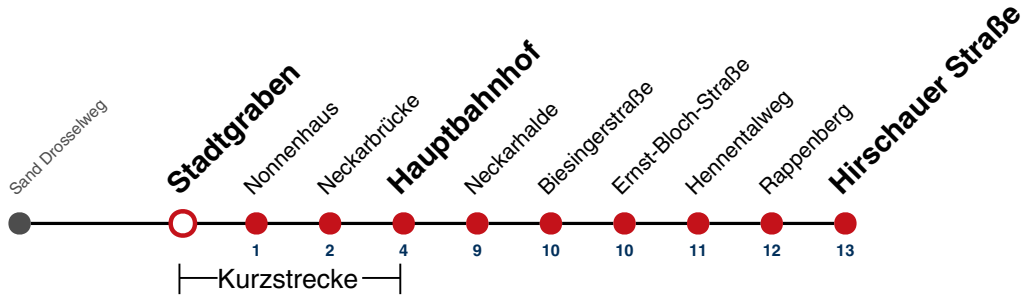

A18 nicht 24.12.

A26 nicht 24. und 31.12.

Fahrplanauskünfte rund um die Uhr:
naldo-App & landesweite Fahrplanauskunft
(0800 29 82 743, kostenlos)

6

Stadtgraben → Hirschauer Straße

Gültig ab 15.12.2024

	Montag - Freitag	Samstag	Sonn-/Feiertag
05	55		
06	25 55	28	28
07	25 55	28	28
08	25 55	27 57	28
09	25 55	27 57	28
10	25 55	27 57	28
11	25 55	27 57	28
12	25 55	27 57	28
13	25 55	27 57	28
14	25 55	27 57	28
15	25 55	27 57	28
16	25 55	27 57	28
17	25 55	27 57	28
18	25 55	27 ^{A18} 57 ^{A18}	28
19	25 55	27 ^{A18} 57 ^{A18}	28
20	28	28 ^{A18}	28
21	28	28 ^{A26}	28
22	28	28 ^{A26}	28
23	28	28 ^{A26}	28
00			
01			

A18 nicht 24.12.

A26 nicht 24. und 31.12.

Fahrplanauskünfte rund um die Uhr:
naldo-App & landesweite Fahrplanauskunft
(0800 29 82 743, kostenlos)

6

Nonnenhaus → Hirschauer Straße

Gültig ab 15.12.2024

	Montag - Freitag	Samstag	Sonn-/Feiertag
05	56		
06	26 56	29	29
07	26 56	29	29
08	26 56	28 58	29
09	26 56	28 58	29
10	26 56	28 58	29
11	26 56	28 58	29
12	26 56	28 58	29
13	26 56	28 58	29
14	26 56	28 58	29
15	26 56	28 58	29
16	26 56	28 58	29
17	26 56	28 58	29
18	26 56	28 ^{A18} 58 ^{A18}	29
19	26 56	28 ^{A18} 58 ^{A18}	29
20	29	29 ^{A18}	29
21	29	29 ^{A26}	29
22	29	29 ^{A26}	29
23	29	29 ^{A26}	29
00			
01			