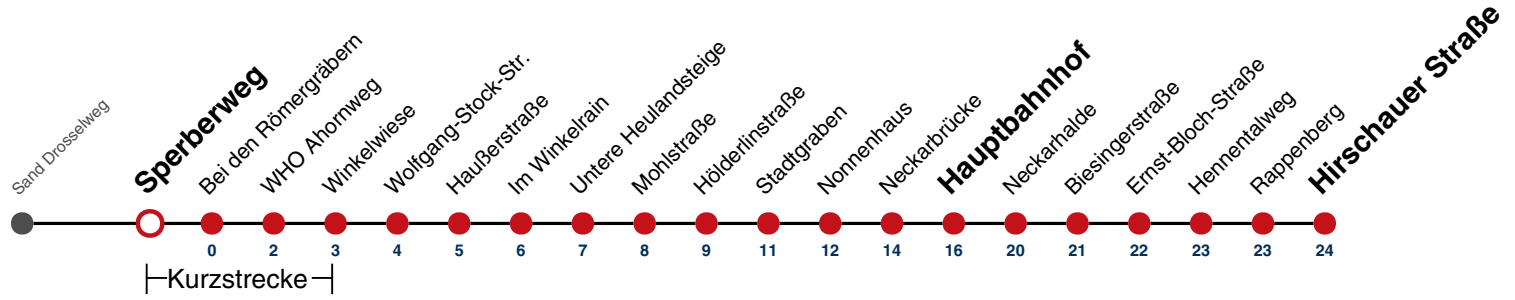

A18 nicht 24.12.

A26 nicht 24. und 31.12.

Fahrplanauskünfte rund um die Uhr:
 naldo-App & landesweite Fahrplanauskunft
 (0800 29 82 743, kostenlos)

6

Sperberweg → Hirschauer Straße

Gültig ab 15.12.2024

	Montag - Freitag	Samstag	Sonn-/Feiertag
05	43		
06	13 43	16	16
07	13 43	16	16
08	13 43	15 45	16
09	13 43	15 45	16
10	13 43	15 45	16
11	13 43	15 45	16
12	13 43	15 45	16
13	13 43	15 45	16
14	13 43	15 45	16
15	13 43	15 45	16
16	13 43	15 45	16
17	13 43	15 45	16
18	13 43	15 ^{A18} 45 ^{A18}	16
19	13 43	15 ^{A18} 45 ^{A18}	16
20	16	16 ^{A18}	16
21	16	16 ^{A26}	16
22	16	16 ^{A26}	16
23	16	16 ^{A26}	16
00			
01			

A18 nicht 24.12.

A26 nicht 24. und 31.12.

Fahrplanauskünfte rund um die Uhr:
naldo-App & landesweite Fahrplanauskunft
(0800 29 82 743, kostenlos)

6

Bei den Römergräbern → Hirschauer Straße

Gültig ab 15.12.2024