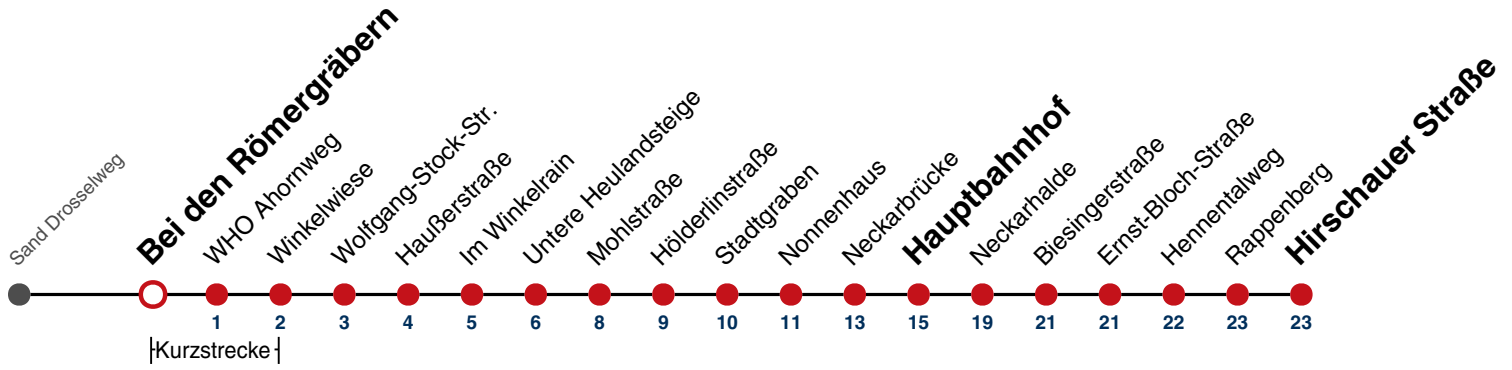

A18 nicht 24.12.

A26 nicht 24. und 31.12.

Fahrplanauskünfte rund um die Uhr:
naldo-App & landesweite Fahrplanauskunft
(0800 29 82 743, kostenlos)

6

Bei den Römergräbern → Hirschauer Straße

Gültig ab 15.12.2024