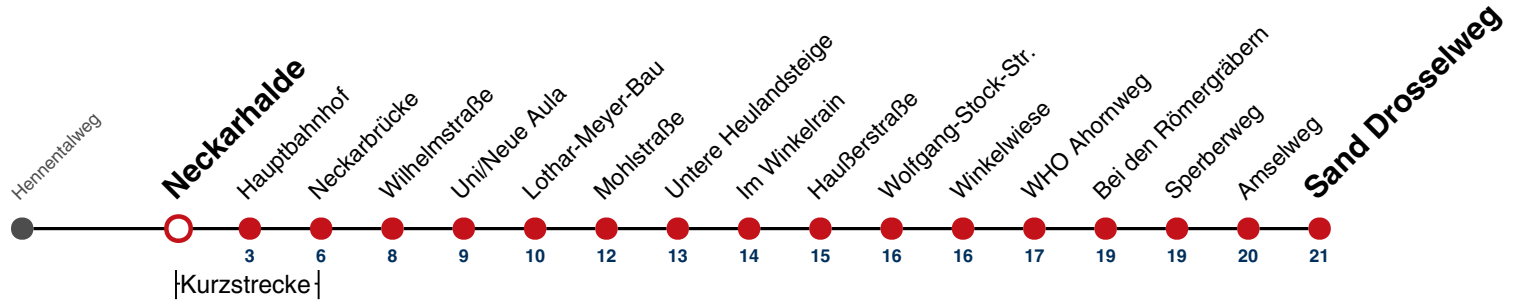

A bis Hauptbahnhof

A18 nicht 24.12.

A26 nicht 24. und 31.12.

Fahrplanauskünfte rund um die Uhr:

naldo-App & landesweite Fahrplanauskunft
(0800 29 82 743, kostenlos)

6

Neckarhalde → Sand Drosselweg

Gültig ab 15.12.2024