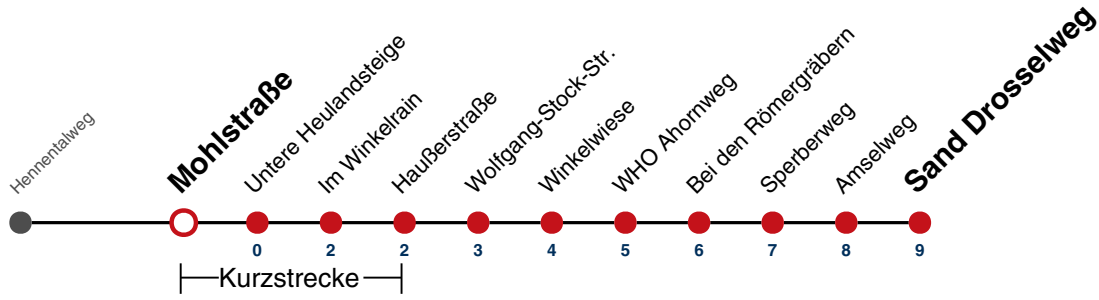

A18 nicht 24.12.

A26 nicht 24. und 31.12.

Fahrplanauskünfte rund um die Uhr:
 naldo-App & landesweite Fahrplanauskunft
 (0800 29 82 743, kostenlos)

6

Mohlstraße → Sand Drosselweg

Gültig ab 15.12.2024

	Montag - Freitag		Samstag		Sonn-/Feiertag
05					
06	23	53	55		55
07	23	53	55		55
08	23	53	55		55
09	23	53	25	55	55
10	23	53	25	55	55
11	23	53	25	55	55
12	23	53	25	55	55
13	23	53	25	55	55
14	23	53	25	55	55
15	23	53	25	55	55
16	23	53	25	55	55
17	23	53	25	55	55
18	23	53	25 ^{A18}	55 ^{A18}	55
19	23	53	25 ^{A18}	55 ^{A18}	55
20	23	55	25 ^{A18}	55 ^{A18}	55
21	55		55 ^{A26}		55
22	55		55 ^{A26}		55
23	55		55 ^{A26}		55
00					
01					