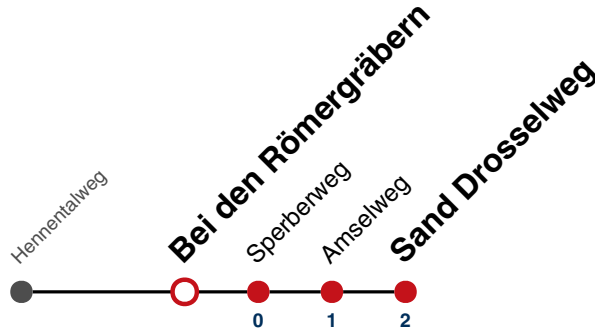

A18 nicht 24.12.

A26 nicht 24. und 31.12.

Fahrplanauskünfte rund um die Uhr:
naldo-App & landesweite Fahrplanauskunft
(0800 29 82 743, kostenlos)

6

Bei den Römergräbern → Sand Drosselweg

Gültig ab 15.12.2024