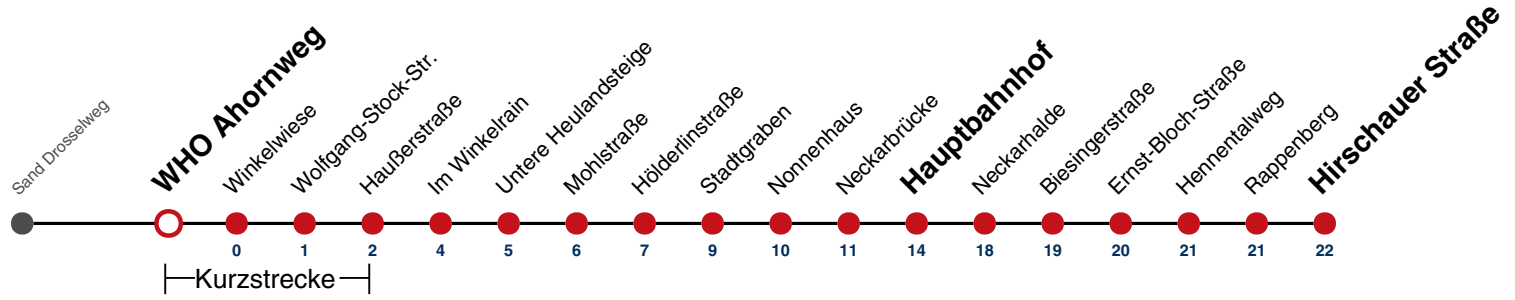

A18 nicht 24.12.

A26 nicht 24. und 31.12.

Fahrplanauskünfte rund um die Uhr:

naldo-App & landesweite Fahrplanauskunft
(0800 29 82 743, kostenlos)

6

WHO Ahornweg → Hirschauer Straße

Gültig ab 15.12.2024

	Montag - Freitag	Samstag	Sonn-/Feiertag
05	46		
06	16 46	19	19
07	16 46	19	19
08	16 46	18 48	19
09	16 46	18 48	19
10	16 46	18 48	19
11	16 46	18 48	19
12	16 46	18 48	19
13	16 46	18 48	19
14	16 46	18 48	19
15	16 46	18 48	19
16	16 46	18 48	19
17	16 46	18 48	19
18	16 46	18 ^{A18} 48 ^{A18}	19
19	16 46	18 ^{A18} 48 ^{A18}	19
20	19	19 ^{A18}	19
21	19	19 ^{A26}	19
22	19	19 ^{A26}	19
23	19	19 ^{A26}	19
00			
01			