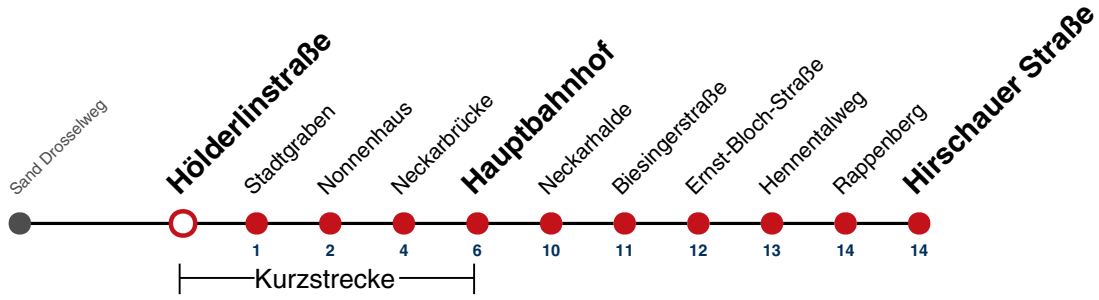

A18 nicht 24.12.

A26 nicht 24. und 31.12.

Fahrplanauskünfte rund um die Uhr:
 naldo-App & landesweite Fahrplanauskunft
 (0800 29 82 743, kostenlos)

6

Hölderlinstraße → Hirschauer Straße

Gültig ab 15.12.2024