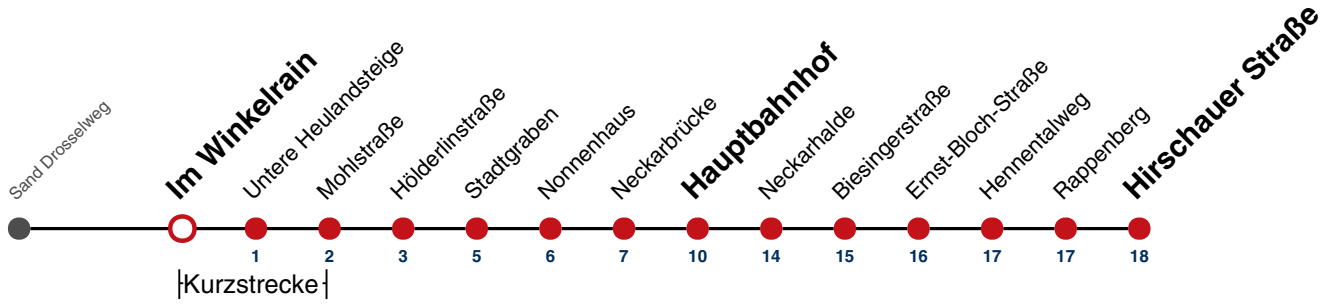

A18 nicht 24.12.

A26 nicht 24. und 31.12.

Fahrplanauskünfte rund um die Uhr:
naldo-App & landesweite Fahrplanauskunft
(0800 29 82 743, kostenlos)

6

Im Winkelrain → Hirschauer Straße

Gültig ab 15.12.2024

	Montag - Freitag	Samstag	Sonn-/Feiertag
05	50		
06	20 50	23	23
07	20 50	23	23
08	20 50	22 52	23
09	20 50	22 52	23
10	20 50	22 52	23
11	20 50	22 52	23
12	20 50	22 52	23
13	20 50	22 52	23
14	20 50	22 52	23
15	20 50	22 52	23
16	20 50	22 52	23
17	20 50	22 52	23
18	20 50	22 ^{A18} 52 ^{A18}	23
19	20 50	22 ^{A18} 52 ^{A18}	23
20	23	23 ^{A18}	23
21	23	23 ^{A26}	23
22	23	23 ^{A26}	23
23	23	23 ^{A26}	23
00			
01			