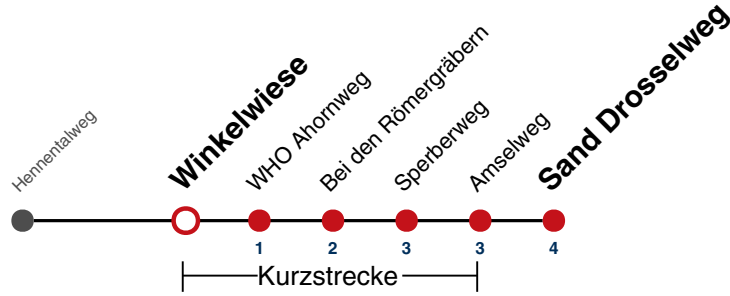

A18 nicht 24.12.

A26 nicht 24. und 31.12.

Fahrplanauskünfte rund um die Uhr:
naldo-App & landesweite Fahrplanauskunft
(0800 29 82 743, kostenlos)

6

Winkelwiese → Sand Drosselweg

Gültig ab 15.12.2024

	Montag - Freitag		Samstag	Sonn-/Feiertag
05				
06	28	58		
07	28	58	00	00
08	28	58	00	00
09	28	58	00 30	00
10	28	58	00 30	00
11	28	58	00 30	00
12	28	58	00 30	00
13	28	58	00 30	00
14	28	58	00 30	00
15	28	58	00 30	00
16	28	58	00 30	00
17	28	58	00 30	00
18	28	58	00 30 ^{A18}	00
19	28	58	00 ^{A18} 30 ^{A18}	00
20	28		00 ^{A18} 30 ^{A18}	00
21	00		00 ^{A18}	00
22	00		00 ^{A26}	00
23	00		00 ^{A26}	00
00	00		00 ^{A26}	00
01				