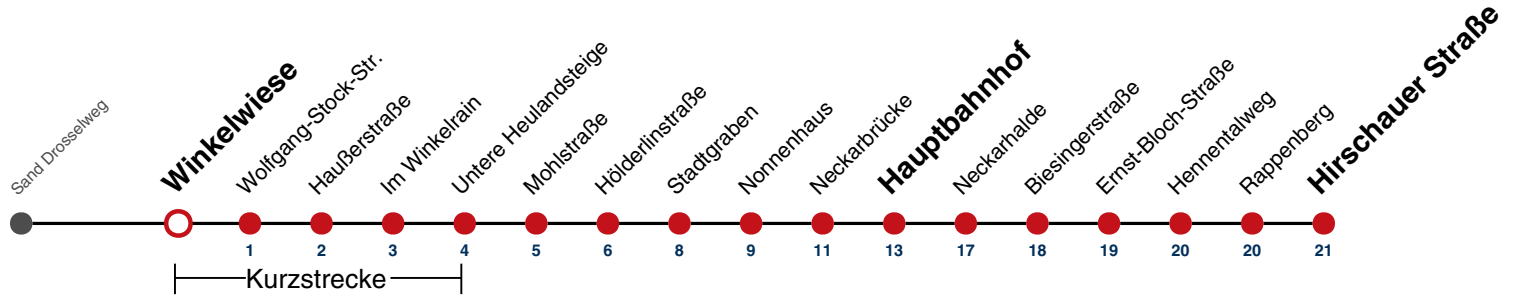

A18 nicht 24.12.

A26 nicht 24. und 31.12.

Fahrplanauskünfte rund um die Uhr:
naldo-App & landesweite Fahrplanauskunft
(0800 29 82 743, kostenlos)

6

Winkelwiese → Hirschauer Straße

Gültig ab 15.12.2024

	Montag - Freitag	Samstag	Sonn-/Feiertag
05	46		
06	16 46	19	19
07	16 46	19	19
08	16 46	18 48	19
09	16 46	18 48	19
10	16 46	18 48	19
11	16 46	18 48	19
12	16 46	18 48	19
13	16 46	18 48	19
14	16 46	18 48	19
15	16 46	18 48	19
16	16 46	18 48	19
17	16 46	18 48	19
18	16 46	18 ^{A18} 48 ^{A18}	19
19	16 46	18 ^{A18} 48 ^{A18}	19
20	19	19 ^{A18}	19
21	19	19 ^{A26}	19
22	19	19 ^{A26}	19
23	19	19 ^{A26}	19
00			
01			

A18 nicht 24.12.

A26 nicht 24. und 31.12.

Fahrplanauskünfte rund um die Uhr:
naldo-App & landesweite Fahrplanauskunft
(0800 29 82 743, kostenlos)

6

Wolfgang-Stock-Str. → Hirschauer Straße

Gültig ab 15.12.2024