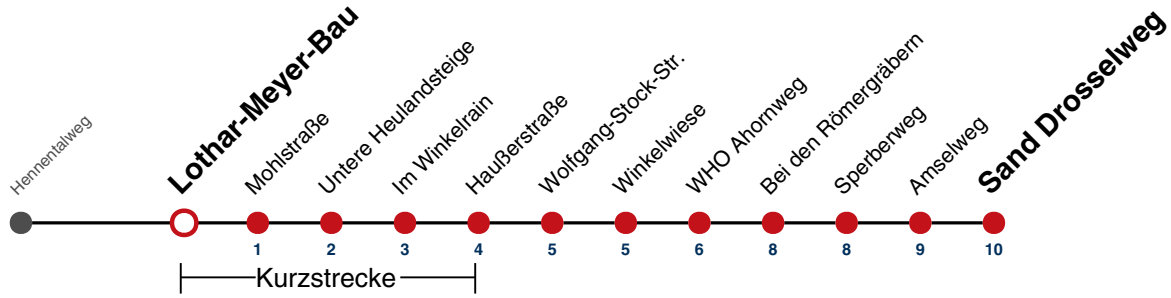

A18 nicht 24.12.

A26 nicht 24. und 31.12.

Fahrplanauskünfte rund um die Uhr:
naldo-App & landesweite Fahrplanauskunft
(0800 29 82 743, kostenlos)

6

Lothar-Meyer-Bau → Sand Drosselweg

Gültig ab 15.12.2024

	Montag - Freitag		Samstag		Sonn-/Feiertag
05					
06	22	52	53		53
07	22	52	53		53
08	22	52	54		53
09	22	52	24	54	53
10	22	52	24	54	53
11	22	52	24	54	53
12	22	52	24	54	53
13	22	52	24	54	53
14	22	52	24	54	53
15	22	52	24	54	53
16	22	52	24	54	53
17	22	52	24	54	53
18	22	52	24 ^{A18}	54 ^{A18}	53
19	22	52	24 ^{A18}	54 ^{A18}	53
20	22	53	24 ^{A18}	53 ^{A18}	53
21	53		53 ^{A26}		53
22	53		53 ^{A26}		53
23	53		53 ^{A26}		53
00					
01					