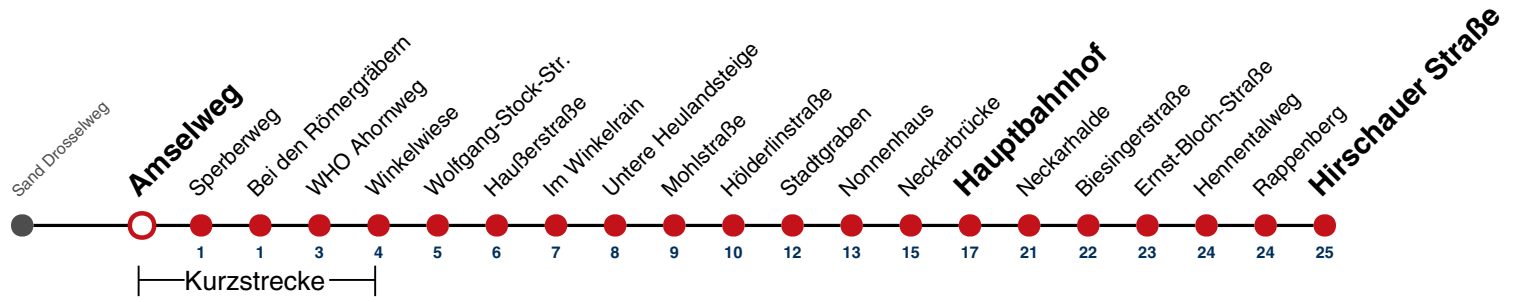

A18 nicht 24.12.

A26 nicht 24. und 31.12.

Fahrplanauskünfte rund um die Uhr:
naldo-App & landesweite Fahrplanauskunft
(0800 29 82 743, kostenlos)

6

Amselweg → Hirschauer Straße

Gültig ab 15.12.2024

	Montag - Freitag		Samstag		Sonn-/Feiertag	
05	42					
06	12	42	15		15	
07	12	42	15		15	
08	12	42	14	44	15	
09	12	42	14	44	15	
10	12	42	14	44	15	
11	12	42	14	44	15	
12	12	42	14	44	15	
13	12	42	14	44	15	
14	12	42	14	44	15	
15	12	42	14	44	15	
16	12	42	14	44	15	
17	12	42	14	44	15	
18	12	42	14 ^{A18}	44 ^{A18}	15	
19	12	42	14 ^{A18}	44 ^{A18}	15	
20	15		15 ^{A18}		15	
21	15		15 ^{A26}		15	
22	15		15 ^{A26}		15	
23	15		15 ^{A26}		15	
00						
01						