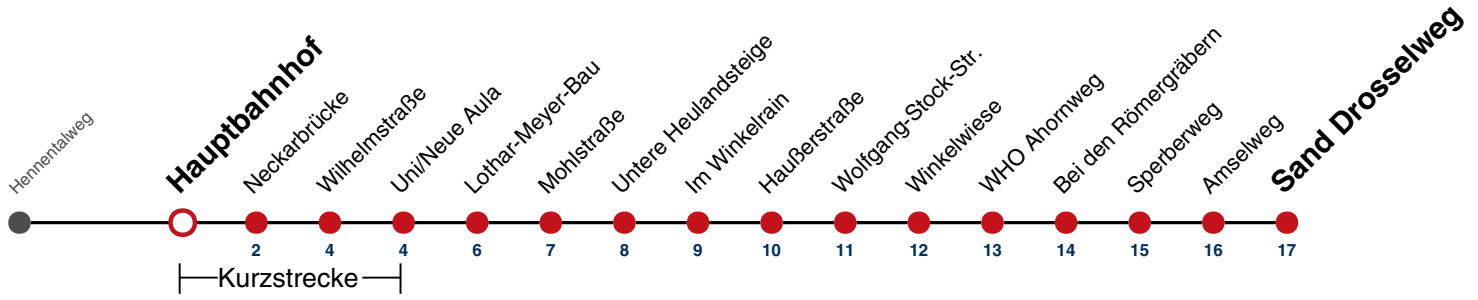

A bis Hauptbahnhof

A18 nicht 24.12.

A26 nicht 24. und 31.12.

Fahrplanauskünfte rund um die Uhr:

naldo-App & landesweite Fahrplanauskunft
(0800 29 82 743, kostenlos)

6

Hauptbahnhof → Sand Drosselweg

Gültig ab 15.12.2024