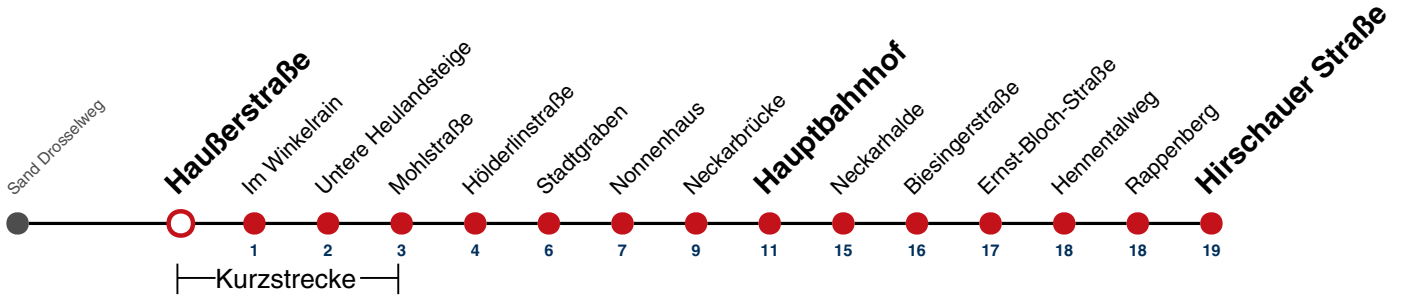

A18 nicht 24.12.

A26 nicht 24. und 31.12.

Fahrplanauskünfte rund um die Uhr:
naldo-App & landesweite Fahrplanauskunft
(0800 29 82 743, kostenlos)

6

Haußerstraße → Hirschauer Straße

Gültig ab 15.12.2024

	Montag - Freitag	Samstag	Sonn-/Feiertag
05	48		
06	18 48	21	21
07	18 48	21	21
08	18 48	20 50	21
09	18 48	20 50	21
10	18 48	20 50	21
11	18 48	20 50	21
12	18 48	20 50	21
13	18 48	20 50	21
14	18 48	20 50	21
15	18 48	20 50	21
16	18 48	20 50	21
17	18 48	20 50	21
18	18 48	20 ^{A18} 50 ^{A18}	21
19	18 48	20 ^{A18} 50 ^{A18}	21
20	21	21 ^{A18}	21
21	21	21 ^{A26}	21
22	21	21 ^{A26}	21
23	21	21 ^{A26}	21
00			
01			

A18 nicht 24.12.

A26 nicht 24. und 31.12.

Fahrplanauskünfte rund um die Uhr:
naldo-App & landesweite Fahrplanauskunft
(0800 29 82 743, kostenlos)

6

Im Winkelrain → Hirschauer Straße

Gültig ab 15.12.2024

	Montag - Freitag	Samstag	Sonn-/Feiertag
05	50		
06	20 50	23	23
07	20 50	23	23
08	20 50	22 52	23
09	20 50	22 52	23
10	20 50	22 52	23
11	20 50	22 52	23
12	20 50	22 52	23
13	20 50	22 52	23
14	20 50	22 52	23
15	20 50	22 52	23
16	20 50	22 52	23
17	20 50	22 52	23
18	20 50	22 ^{A18} 52 ^{A18}	23
19	20 50	22 ^{A18} 52 ^{A18}	23
20	23	23 ^{A18}	23
21	23	23 ^{A26}	23
22	23	23 ^{A26}	23
23	23	23 ^{A26}	23
00			
01			