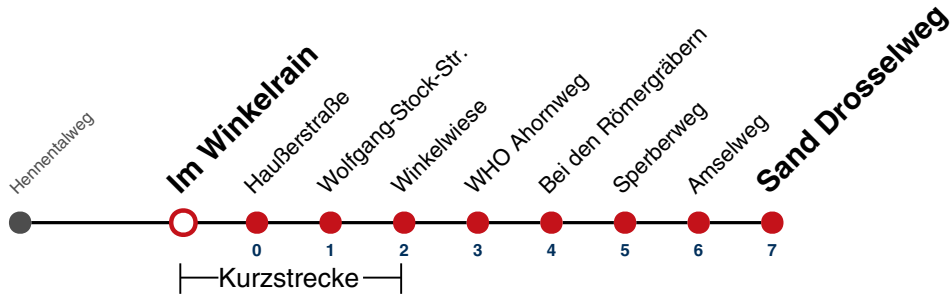

A18 nicht 24.12.

A26 nicht 24. und 31.12.

Fahrplanauskünfte rund um die Uhr:
naldo-App & landesweite Fahrplanauskunft
(0800 29 82 743, kostenlos)

6

Im Winkelrain → Sand Drosselweg

Gültig ab 15.12.2024

	Montag - Freitag		Samstag		Sonn-/Feiertag
05					
06	25	55	57		57
07	25	55	57		57
08	25	55	57		57
09	25	55	27	57	57
10	25	55	27	57	57
11	25	55	27	57	57
12	25	55	27	57	57
13	25	55	27	57	57
14	25	55	27	57	57
15	25	55	27	57	57
16	25	55	27	57	57
17	25	55	27	57	57
18	25	55	27 ^{A18}	57 ^{A18}	57
19	25	55	27 ^{A18}	57 ^{A18}	57
20	25	57	27 ^{A18}	57 ^{A18}	57
21	57		57 ^{A26}		57
22	57		57 ^{A26}		57
23	57		57 ^{A26}		57
00					
01					