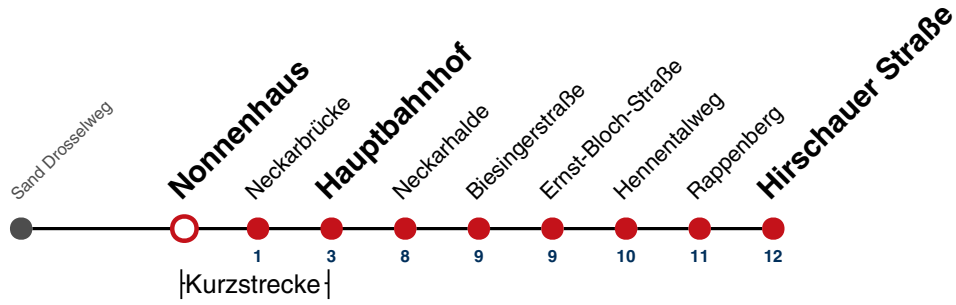

A18 nicht 24.12.

A26 nicht 24. und 31.12.

Fahrplanauskünfte rund um die Uhr:
naldo-App & landesweite Fahrplanauskunft
(0800 29 82 743, kostenlos)

6

Nonnenhaus → Hirschauer Straße

Gültig ab 15.12.2024

	Montag - Freitag	Samstag	Sonn-/Feiertag
05	56		
06	26 56	29	29
07	26 56	29	29
08	26 56	28 58	29
09	26 56	28 58	29
10	26 56	28 58	29
11	26 56	28 58	29
12	26 56	28 58	29
13	26 56	28 58	29
14	26 56	28 58	29
15	26 56	28 58	29
16	26 56	28 58	29
17	26 56	28 58	29
18	26 56	28 ^{A18} 58 ^{A18}	29
19	26 56	28 ^{A18} 58 ^{A18}	29
20	29	29 ^{A18}	29
21	29	29 ^{A26}	29
22	29	29 ^{A26}	29
23	29	29 ^{A26}	29
00			
01			