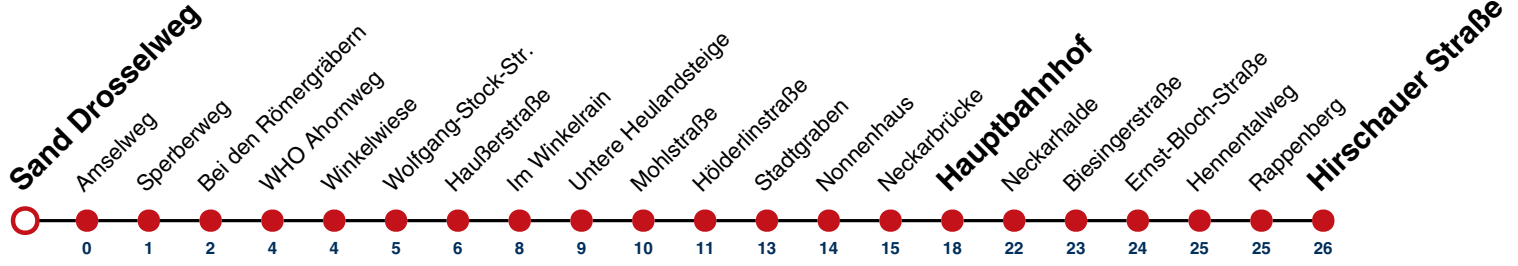

6

Sand Drosselweg → Hirschauer Straße

Gültig ab 15.12.2024

	Montag - Freitag		Samstag		Sonn-/Feiertag	
05	42					
06	12	42	15		15	
07	12	42	15		15	
08	12	42	14	44	15	
09	12	42	14	44	15	
10	12	42	14	44	15	
11	12	42	14	44	15	
12	12	42	14	44	15	
13	12	42	14	44	15	
14	12	42	14	44	15	
15	12	42	14	44	15	
16	12	42	14	44	15	
17	12	42	14	44	15	
18	12	42	14 ^{A18}	44 ^{A18}	15	
19	12	42	14 ^{A18}	44 ^{A18}	15	
20	15		15 ^{A18}		15	
21	15		15 ^{A26}		15	
22	15		15 ^{A26}		15	
23	15		15 ^{A26}		15	
00						
01						