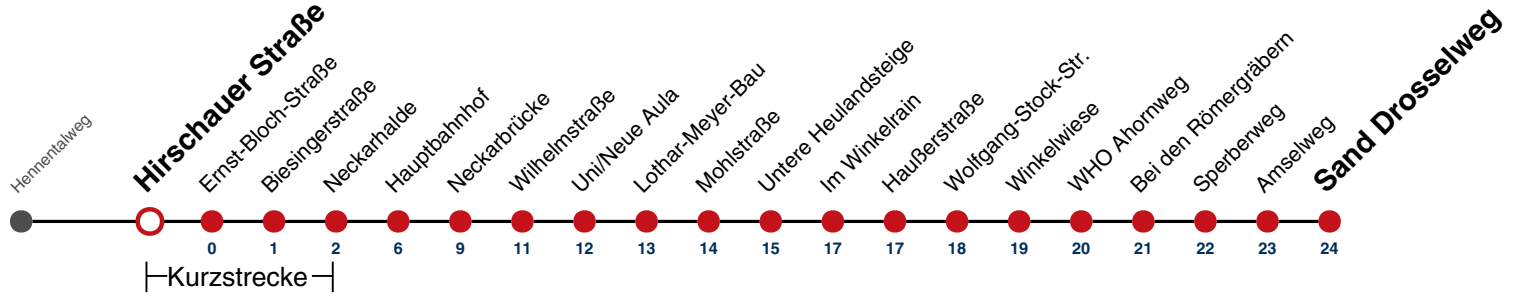

A bis Hauptbahnhof

A18 nicht 24.12.

A26 nicht 24. und 31.12.

Fahrplanauskünfte rund um die Uhr:
 naldo-App & landesweite Fahrplanauskunft
 (0800 29 82 743, kostenlos)

6

Hirschauer Straße → Sand Drosselweg

Gültig ab 15.12.2024