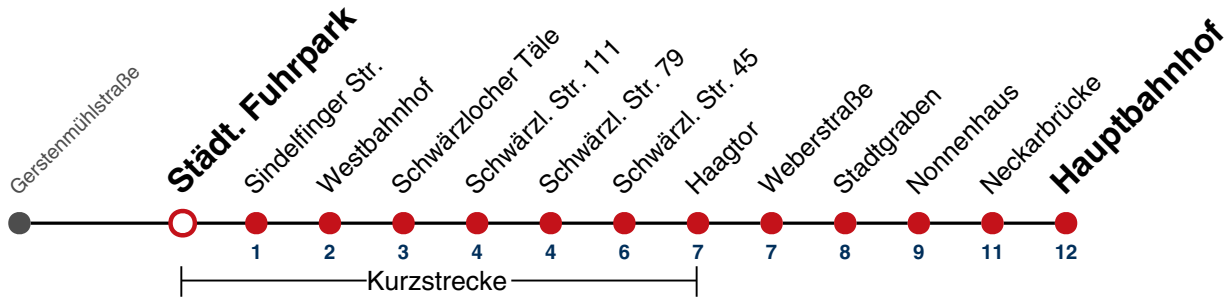

11

Städt. Fuhrpark → Hauptbahnhof

Gültig ab 15.12.2024

	Montag - Freitag	Samstag	Sonn-/Feiertag
05			
06		16 46	16 46
07		16 46	16 46
08		16	16 46
09			16 46
10			16 46
11			16 46
12			16 46
13			16 46
14			16 46
15			16 46
16			16 46
17			16 46
18			16 46
19			16 46
20	16 46	16^{A18} 46^{A18}	16 46
21	16 46	16^{A26} 46^{A26}	16 46
22	16 46	16^{A26} 46^{A26}	16 46
23	16 46	16^{A26} 46^{A26}	16 46
00			
01			

A18 nicht 24.12.

A26 nicht 24. und 31.12.

Fahrplanauskünfte rund um die Uhr:
naldo-App & landesweite Fahrplanauskunft
(0800 29 82 743, kostenlos)