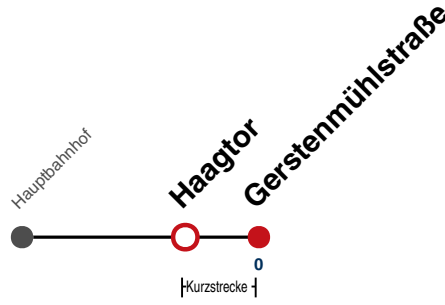

11

Haagtor → Gerstenmühlstraße

Gültig ab 15.12.2024

	Montag - Freitag	Samstag	Sonn-/Feiertag
05			
06	14 44	09 39	09 39
07	14 44	09 39	09 39
08	14 44	09 44	09 39
09	14 44	14 44	09 39
10	14 44	14 44	09 39
11	14 44	14 44	09 39
12	14 44	14 44	09 39
13	14 44	14 44	09 39
14	14 44	14 44	09 39
15	14 44	14 44	09 39
16	14 44	14 44	09 39
17	14 44	14 44	09 39
18	14 44	14^{A18} 44^{A18}	09 39
19	14 44	14^{A18} 44^{A18}	09 39
20	09 39	09^{A18} 39^{A18}	09 39
21	09 39	09^{A26} 39^{A26}	09 39
22	09 39	09^{A26} 39^{A26}	09 39
23	09 39	09^{A26} 39^{A26}	09 39
00			
01			

A18 nicht 24.12.

A26 nicht 24. und 31.12.

Fahrplanauskünfte rund um die Uhr:
naldo-App & landesweite Fahrplanauskunft
(0800 29 82 743, kostenlos)