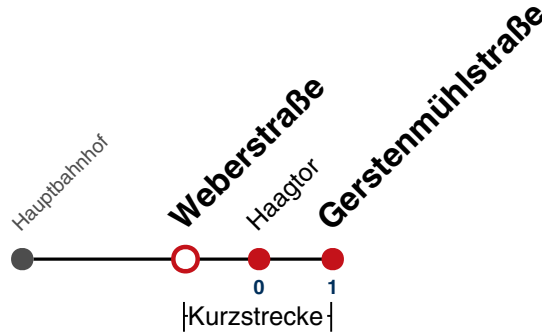

11

Weberstraße → Gerstenmühlstraße

Gültig ab 15.12.2024

	Montag - Freitag	Samstag	Sonn-/Feiertag
05			
06	13 43	09 39	09 39
07	13 43	09 39	09 39
08	13 43	09 43	09 39
09	13 43	13 43	09 39
10	13 43	13 43	09 39
11	13 43	13 43	09 39
12	13 43	13 43	09 39
13	13 43	13 43	09 39
14	13 43	13 43	09 39
15	13 43	13 43	09 39
16	13 43	13 43	09 39
17	13 43	13 43	09 39
18	13 43	13^{A18} 43^{A18}	09 39
19	13 43	13^{A18} 43^{A18}	09 39
20	09 39	09^{A18} 39^{A18}	09 39
21	09 39	09^{A26} 39^{A26}	09 39
22	09 39	09^{A26} 39^{A26}	09 39
23	09 39	09^{A26} 39^{A26}	09 39
00			
01			

A18 nicht 24.12.

A26 nicht 24. und 31.12.

Fahrplanauskünfte rund um die Uhr:
naldo-App & landesweite Fahrplanauskunft
(0800 29 82 743, kostenlos)