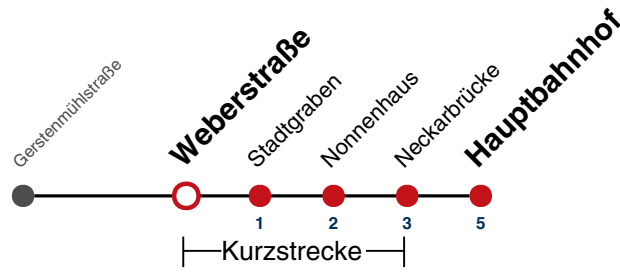

11

Weberstraße → Hauptbahnhof

Gültig ab 15.12.2024

	Montag - Freitag		Samstag		Sonn-/Feiertag	
05						
06	24	54	24	54	24	54
07	24	54	24	54	24	54
08	24	54	24	54	24	54
09	24	54	24	54	24	54
10	24	54	24	54	24	54
11	24	54	24	54	24	54
12	24	54	24	54	24	54
13	24	54	24	54	24	54
14	24	54	24	54	24	54
15	24	54	24	54	24	54
16	24	54	24	54	24	54
17	24	54	24	54	24	54
18	24	54	24^{A18}	54^{A18}	24	54
19	24	54	24^{A18}	54^{A18}	24	54
20	24	54	24^{A18}	54^{A18}	24	54
21	24	54	24^{A26}	54^{A26}	24	54
22	24	54	24^{A26}	54^{A26}	24	54
23	24	54	24^{A26}	54^{A26}	24	54
00						
01						

A18 nicht 24.12.

A26 nicht 24. und 31.12.

Fahrplanauskünfte rund um die Uhr:
naldo-App & landesweite Fahrplanauskunft
(0800 29 82 743, kostenlos)