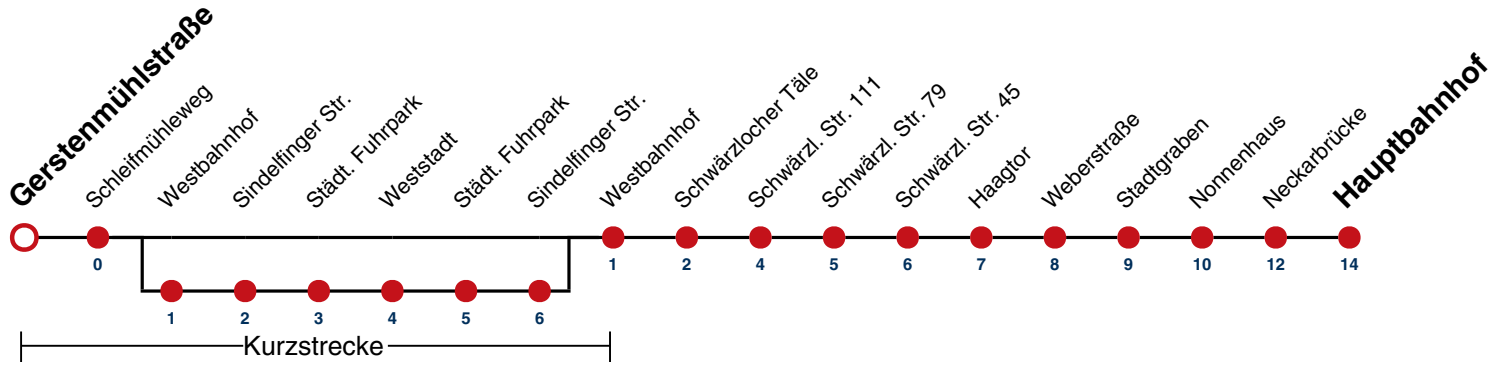

## Gerstenmühlstraße → Hauptbahnhof

Gültig ab 15.12.2024

	Montag - Freitag	Samstag	Sonn-/Feiertag
05			
06	15 45	10 <sup>A</sup> 40 <sup>A</sup>	10 <sup>A</sup> 40 <sup>A</sup>
07	15 45	10 <sup>A</sup> 40 <sup>A</sup>	10 <sup>A</sup> 40 <sup>A</sup>
08	15 45	10 <sup>A</sup> 45	10 <sup>A</sup> 40 <sup>A</sup>
09	15 45	15 45	10 <sup>A</sup> 40 <sup>A</sup>
10	15 45	15 45	10 <sup>A</sup> 40 <sup>A</sup>
11	15 45	15 45	10 <sup>A</sup> 40 <sup>A</sup>
12	15 45	15 45	10 <sup>A</sup> 40 <sup>A</sup>
13	15 45	15 45	10 <sup>A</sup> 40 <sup>A</sup>
14	15 45	15 45	10 <sup>A</sup> 40 <sup>A</sup>
15	15 45	15 45	10 <sup>A</sup> 40 <sup>A</sup>
16	15 45	15 45	10 <sup>A</sup> 40 <sup>A</sup>
17	15 45	15 45	10 <sup>A</sup> 40 <sup>A</sup>
18	15 45	15 <sup>A18</sup> 45 <sup>A18</sup>	10 <sup>A</sup> 40 <sup>A</sup>
19	15 45	15 <sup>A18</sup> 45 <sup>A18</sup>	10 <sup>A</sup> 40 <sup>A</sup>
20	10 <sup>A</sup> 40 <sup>A</sup>	10 <sup>A</sup> <sub>A18</sub> 40 <sup>A</sup> <sub>A18</sub>	10 <sup>A</sup> 40 <sup>A</sup>
21	10 <sup>A</sup> 40 <sup>A</sup>	10 <sup>A</sup> <sub>A26</sub> 40 <sup>A</sup> <sub>A26</sub>	10 <sup>A</sup> 40 <sup>A</sup>
22	10 <sup>A</sup> 40 <sup>A</sup>	10 <sup>A</sup> <sub>A26</sub> 40 <sup>A</sup> <sub>A26</sub>	10 <sup>A</sup> 40 <sup>A</sup>
23	10 <sup>A</sup> 40 <sup>A</sup>	10 <sup>A</sup> <sub>A26</sub> 40 <sup>A</sup> <sub>A26</sub>	10 <sup>A</sup> 40 <sup>A</sup>
00			
01			