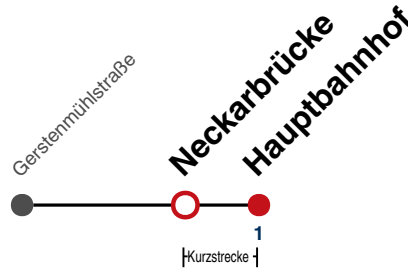

11

Neckarbrücke → Hauptbahnhof

Gültig ab 15.12.2024

	Montag - Freitag		Samstag		Sonn-/Feiertag	
05						
06	27	57	27	57	27	57
07	27	57	27	57	27	57
08	27	57	27	57	27	57
09	27	57	27	57	27	57
10	27	57	27	57	27	57
11	27	57	27	57	27	57
12	27	57	27	57	27	57
13	27	57	27	57	27	57
14	27	57	27	57	27	57
15	27	57	27	57	27	57
16	27	57	27	57	27	57
17	27	57	27	57	27	57
18	27	57	27^{A18}	57^{A18}	27	57
19	27	57	27^{A18}	57^{A18}	27	57
20	27	57	27^{A18}	57^{A18}	27	57
21	27	57	27^{A26}	57^{A26}	27	57
22	27	57	27^{A26}	57^{A26}	27	57
23	27	57	27^{A26}	57^{A26}	27	57
00						
01						

A18 nicht 24.12.

A26 nicht 24. und 31.12.

Fahrplanauskünfte rund um die Uhr:

naldo-App & landesweite Fahrplanauskunft
(0800 29 82 743, kostenlos)