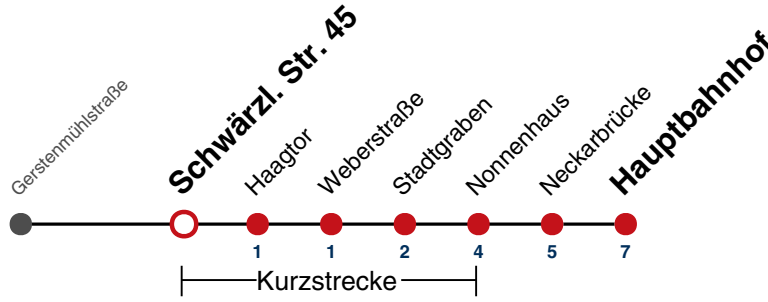

11

Schwärzl. Str. 45 → Hauptbahnhof

Gültig ab 15.12.2024

	Montag - Freitag		Samstag		Sonn-/Feiertag	
05						
06	22	52	22	52	22	52
07	22	52	22	52	22	52
08	22	52	22	52	22	52
09	22	52	22	52	22	52
10	22	52	22	52	22	52
11	22	52	22	52	22	52
12	22	52	22	52	22	52
13	22	52	22	52	22	52
14	22	52	22	52	22	52
15	22	52	22	52	22	52
16	22	52	22	52	22	52
17	22	52	22	52	22	52
18	22	52	22^{A18}	52^{A18}	22	52
19	22	52	22^{A18}	52^{A18}	22	52
20	22	52	22^{A18}	52^{A18}	22	52
21	22	52	22^{A26}	52^{A26}	22	52
22	22	52	22^{A26}	52^{A26}	22	52
23	22	52	22^{A26}	52^{A26}	22	52
00						
01						

A18 nicht 24.12.

A26 nicht 24. und 31.12.

Fahrplanauskünfte rund um die Uhr:
naldo-App & landesweite Fahrplanauskunft
(0800 29 82 743, kostenlos)