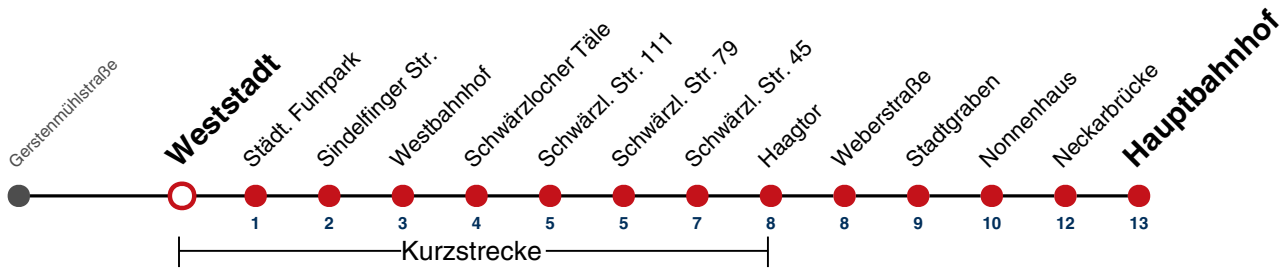

**A18** nicht 24.12.

**A26** nicht 24. und 31.12.

Fahrplanauskünfte rund um die Uhr:  
naldo-App & landesweite Fahrplanauskunft  
(0800 29 82 743, kostenlos)

## Weststadt → Hauptbahnhof

Gültig ab 15.12.2024

	Montag - Freitag	Samstag	Sonn-/Feiertag
05			
06		15 45	15 45
07		15 45	15 45
08		15	15 45
09			15 45
10			15 45
11			15 45
12			15 45
13			15 45
14			15 45
15			15 45
16			15 45
17			15 45
18			15 45
19			15 45
20	15 45	15 <sup>A18</sup> 45 <sup>A18</sup>	15 45
21	15 45	15 <sup>A26</sup> 45 <sup>A26</sup>	15 45
22	15 45	15 <sup>A26</sup> 45 <sup>A26</sup>	15 45
23	15 45	15 <sup>A26</sup> 45 <sup>A26</sup>	15 45
00			
01			