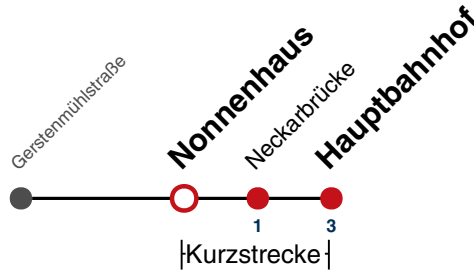

11

Nonnenhaus → Hauptbahnhof

Gültig ab 15.12.2024

	Montag - Freitag		Samstag		Sonn-/Feiertag	
05						
06	26	56	26	56	26	56
07	26	56	26	56	26	56
08	26	56	26	56	26	56
09	26	56	26	56	26	56
10	26	56	26	56	26	56
11	26	56	26	56	26	56
12	26	56	26	56	26	56
13	26	56	26	56	26	56
14	26	56	26	56	26	56
15	26	56	26	56	26	56
16	26	56	26	56	26	56
17	26	56	26	56	26	56
18	26	56	26^{A18}	56^{A18}	26	56
19	26	56	26^{A18}	56^{A18}	26	56
20	26	56	26^{A18}	56^{A18}	26	56
21	26	56	26^{A26}	56^{A26}	26	56
22	26	56	26^{A26}	56^{A26}	26	56
23	26	56	26^{A26}	56^{A26}	26	56
00						
01						

A18 nicht 24.12.

A26 nicht 24. und 31.12.

Fahrplanauskünfte rund um die Uhr:
naldo-App & landesweite Fahrplanauskunft
(0800 29 82 743, kostenlos)