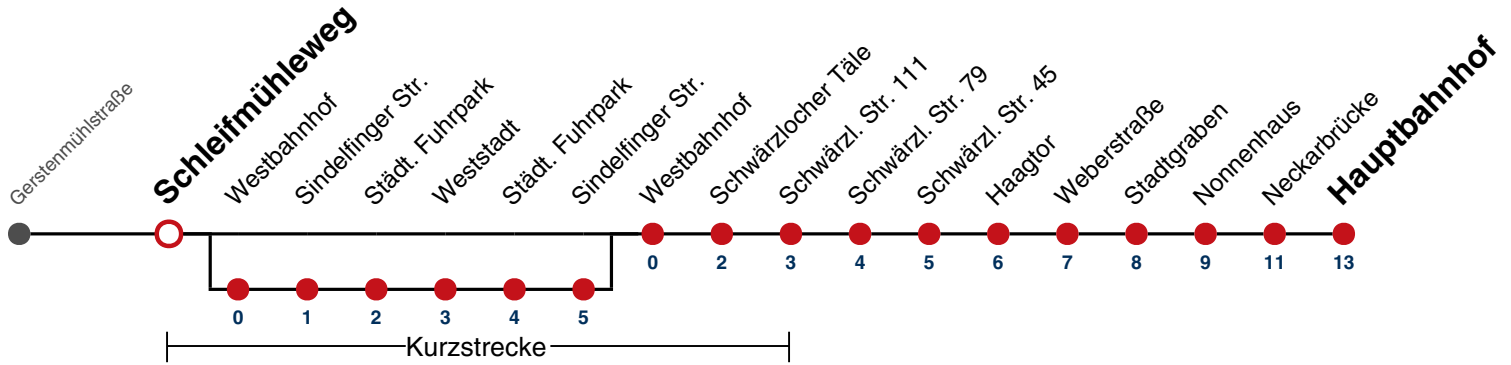

11

Schleifmühlweg → Hauptbahnhof

Gültig ab 15.12.2024

	Montag - Freitag		Samstag		Sonn-/Feiertag	
05						
06	16	46	11^A	41^A	11^A	41^A
07	16	46	11^A	41^A	11^A	41^A
08	16	46	11^A	46	11^A	41^A
09	16	46	16	46	11^A	41^A
10	16	46	16	46	11^A	41^A
11	16	46	16	46	11^A	41^A
12	16	46	16	46	11^A	41^A
13	16	46	16	46	11^A	41^A
14	16	46	16	46	11^A	41^A
15	16	46	16	46	11^A	41^A
16	16	46	16	46	11^A	41^A
17	16	46	16	46	11^A	41^A
18	16	46	16^{A18}	46^{A18}	11^A	41^A
19	16	46	16^{A18}	46^{A18}	11^A	41^A
20	11^A	41^A	11^A_{A18}	41^A_{A18}	11^A	41^A
21	11^A	41^A	11^A_{A26}	41^A_{A26}	11^A	41^A
22	11^A	41^A	11^A_{A26}	41^A_{A26}	11^A	41^A
23	11^A	41^A	11^A_{A26}	41^A_{A26}	11^A	41^A
00						
01						

A bedient von Westbahnhof bis Sindelfinger Str.

A18 nicht 24.12.

A26 nicht 24. und 31.12.

Fahrplanauskünfte rund um die Uhr:
naldo-App & landesweite Fahrplanauskunft
(0800 29 82 743, kostenlos)