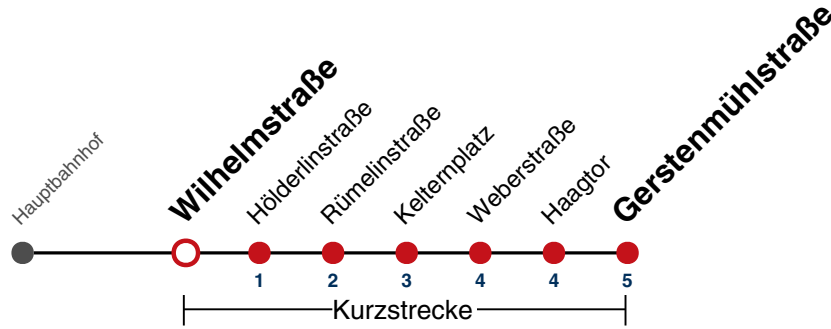

11

Wilhelmstraße → Gerstenmühlstraße

Gültig ab 15.12.2024

	Montag - Freitag	Samstag	Sonn-/Feiertag
05			
06	09 39	05 35	05 35
07	09 39	05 35	05 35
08	09 39	05 39	05 35
09	09 39	09 39	05 35
10	09 39	09 39	05 35
11	09 39	09 39	05 35
12	09 39	09 39	05 35
13	09 39	09 39	05 35
14	09 39	09 39	05 35
15	09 39	09 39	05 35
16	09 39	09 39	05 35
17	09 39	09 39	05 35
18	09 39	09^{A18} 39^{A18}	05 35
19	09 39	09^{A18} 39^{A18}	05 35
20	05 35	05^{A18} 35^{A18}	05 35
21	05 35	05^{A26} 35^{A26}	05 35
22	05 35	05^{A26} 35^{A26}	05 35
23	05 35	05^{A26} 35^{A26}	05 35
00			
01			

A18 nicht 24.12.

A26 nicht 24. und 31.12.

Fahrplanauskünfte rund um die Uhr:
naldo-App & landesweite Fahrplanauskunft
(0800 29 82 743, kostenlos)