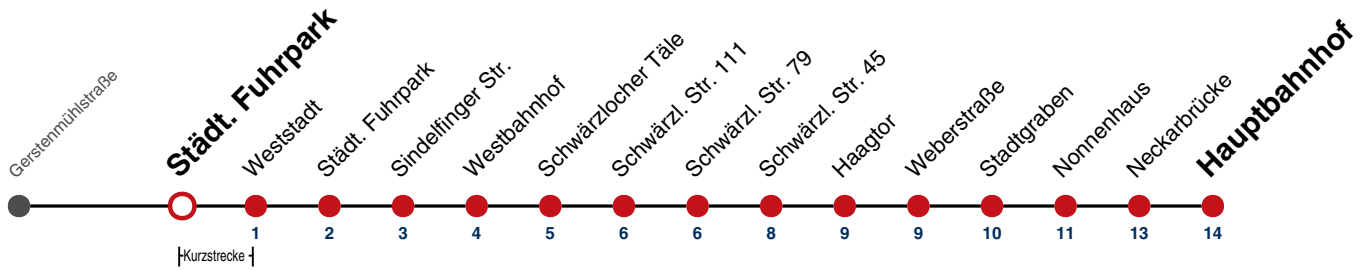

11

Städt. Fuhrpark → Hauptbahnhof

Gültig ab 15.12.2024

	Montag - Freitag	Samstag	Sonn-/Feiertag
05			
06		14 44	14 44
07		14 44	14 44
08		14	14 44
09			14 44
10			14 44
11			14 44
12			14 44
13			14 44
14			14 44
15			14 44
16			14 44
17			14 44
18			14 44
19			14 44
20	14 44	14^{A18} 44^{A18}	14 44
21	14 44	14^{A26} 44^{A26}	14 44
22	14 44	14^{A26} 44^{A26}	14 44
23	14 44	14^{A26} 44^{A26}	14 44
00			
01			

A18 nicht 24.12.

A26 nicht 24. und 31.12.

Fahrplanauskünfte rund um die Uhr:
naldo-App & landesweite Fahrplanauskunft
(0800 29 82 743, kostenlos)