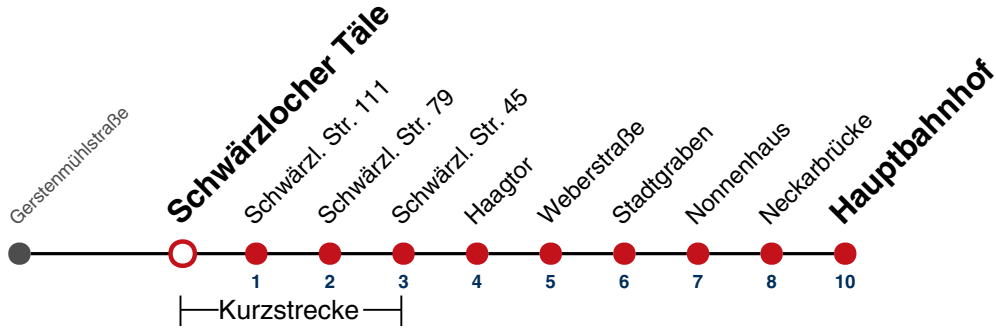

11

Schwärzlocher Täle → Hauptbahnhof

Gültig ab 15.12.2024

	Montag - Freitag		Samstag		Sonn-/Feiertag	
05						
06	18	48	19	49	19	49
07	18	48	19	49	19	49
08	18	48	19	48	19	49
09	18	48	18	48	19	49
10	18	48	18	48	19	49
11	18	48	18	48	19	49
12	18	48	18	48	19	49
13	18	48	18	48	19	49
14	18	48	18	48	19	49
15	18	48	18	48	19	49
16	18	48	18	48	19	49
17	18	48	18	48	19	49
18	18	48	18^{A18}	48^{A18}	19	49
19	18	48	18^{A18}	48^{A18}	19	49
20	19	49	19^{A18}	49^{A18}	19	49
21	19	49	19^{A26}	49^{A26}	19	49
22	19	49	19^{A26}	49^{A26}	19	49
23	19	49	19^{A26}	49^{A26}	19	49
00						
01						

A18 nicht 24.12.

A26 nicht 24. und 31.12.

Fahrplanauskünfte rund um die Uhr:
naldo-App & landesweite Fahrplanauskunft
(0800 29 82 743, kostenlos)