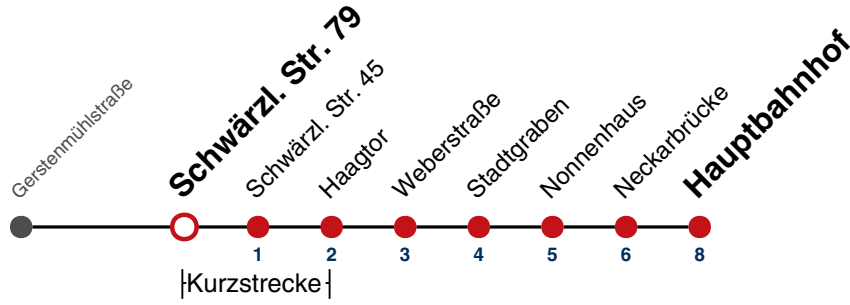

11

Schwärzl. Str. 79 → Hauptbahnhof

Gültig ab 15.12.2024

	Montag - Freitag		Samstag		Sonn-/Feiertag	
05						
06	20	50	21	51	21	51
07	20	50	21	51	21	51
08	20	50	21	50	21	51
09	20	50	20	50	21	51
10	20	50	20	50	21	51
11	20	50	20	50	21	51
12	20	50	20	50	21	51
13	20	50	20	50	21	51
14	20	50	20	50	21	51
15	20	50	20	50	21	51
16	20	50	20	50	21	51
17	20	50	20	50	21	51
18	20	50	20^{A18}	50^{A18}	21	51
19	20	50	20^{A18}	50^{A18}	21	51
20	21	51	21^{A18}	51^{A18}	21	51
21	21	51	21^{A26}	51^{A26}	21	51
22	21	51	21^{A26}	51^{A26}	21	51
23	21	51	21^{A26}	51^{A26}	21	51
00						
01						

A18 nicht 24.12.

A26 nicht 24. und 31.12.

Fahrplanauskünfte rund um die Uhr:
naldo-App & landesweite Fahrplanauskunft
(0800 29 82 743, kostenlos)