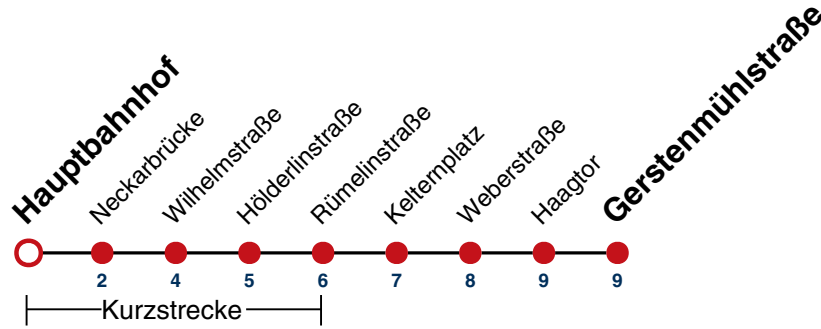

11

Hauptbahnhof → Gerstenmühlstraße

Gültig ab 15.12.2024

	Montag - Freitag		Samstag		Sonn-/Feiertag	
05						
06	05	35	02	32	02	32
07	05	35	02	32	02	32
08	05	35	02	35	02	32
09	05	35	05	35	02	32
10	05	35	05	35	02	32
11	05	35	05	35	02	32
12	05	35	05	35	02	32
13	05	35	05	35	02	32
14	05	35	05	35	02	32
15	05	35	05	35	02	32
16	05	35	05	35	02	32
17	05	35	05	35	02	32
18	05	35	05^{A18}	35^{A18}	02	32
19	05	35	05^{A18}	35^{A18}	02	32
20	02	32	02^{A18}	32^{A18}	02	32
21	02	32	02^{A26}	32^{A26}	02	32
22	02	32	02^{A26}	32^{A26}	02	32
23	02	32	02^{A26}	32^{A26}	02	32
00						
01						

A18 nicht 24.12.

A26 nicht 24. und 31.12.

Fahrplanauskünfte rund um die Uhr:
naldo-App & landesweite Fahrplanauskunft
(0800 29 82 743, kostenlos)