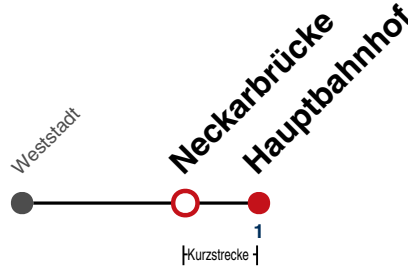

A18 nicht 24.12.

Fahrplanauskünfte rund um die Uhr:
naldo-App & landesweite Fahrplanauskunft
(0800 29 82 743, kostenlos)

12

Neckarbrücke → Hauptbahnhof

Gültig ab 15.12.2024

	Montag - Freitag	Samstag	Sonn-/Feiertag
05			
06	42		
07	12 42		
08	12 42		
09	12 42	12 42	
10	12 42	12 42	
11	12 42	12 42	
12	12 42	12 42	
13	12 42	12 42	
14	12 42	12 42	
15	12 42	12 42	
16	12 42	12 42	
17	12 42	12 42	
18	12 42	12 ^{A18} 42 ^{A18}	
19	12 42	12 ^{A18} 42 ^{A18}	
20	12	12 ^{A18}	
21			
22			
23			
00			
01			

A18 nicht 24.12.

Fahrplanauskünfte rund um die Uhr:
naldo-App & landesweite Fahrplanauskunft
(0800 29 82 743, kostenlos)

12

Hauptbahnhof → Weststadt

Gültig ab 15.12.2024

	Montag - Freitag		Samstag		Sonn-/Feiertag	
05						
06	15	45				
07	15	45				
08	15	45	45			
09	15	45	15	45		
10	15	45	15	45		
11	15	45	15	45		
12	15	45	15	45		
13	15	45	15	45		
14	15	45	15	45		
15	15	45	15	45		
16	15	45	15	45		
17	15	45	15	45		
18	15	45	15 ^{A18}	45 ^{A18}		
19	15	45	15 ^{A18}	45 ^{A18}		
20						
21						
22						
23						
00						
01						