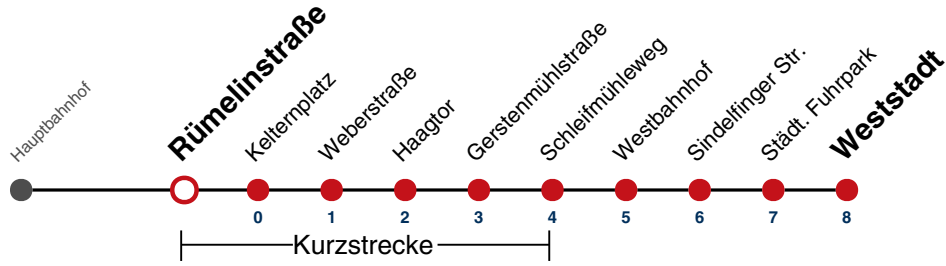

A18 nicht 24.12.

Fahrplanauskünfte rund um die Uhr:
naldo-App & landesweite Fahrplanauskunft
(0800 29 82 743, kostenlos)

12

Hölderlinstraße → Weststadt

Gültig ab 15.12.2024

	Montag - Freitag	Samstag	Sonn-/Feiertag
05			
06	21 51		
07	21 51		
08	21 51	51	
09	21 51	21 51	
10	21 51	21 51	
11	21 51	21 51	
12	21 51	21 51	
13	21 51	21 51	
14	21 51	21 51	
15	21 51	21 51	
16	21 51	21 51	
17	21 51	21 51	
18	21 51	21 ^{A18} 51 ^{A18}	
19	21 51	21 ^{A18} 51 ^{A18}	
20			
21			
22			
23			
00			
01			

A18 nicht 24.12.

Fahrplanauskünfte rund um die Uhr:
naldo-App & landesweite Fahrplanauskunft
(0800 29 82 743, kostenlos)

12

Rümelinstraße → Weststadt

Gültig ab 15.12.2024

	Montag - Freitag	Samstag	Sonn-/Feiertag
05			
06	22 52		
07	22 52		
08	22 52	52	
09	22 52	22 52	
10	22 52	22 52	
11	22 52	22 52	
12	22 52	22 52	
13	22 52	22 52	
14	22 52	22 52	
15	22 52	22 52	
16	22 52	22 52	
17	22 52	22 52	
18	22 52	22 ^{A18} 52 ^{A18}	
19	22 52	22 ^{A18} 52 ^{A18}	
20			
21			
22			
23			
00			
01			

A18 nicht 24.12.

Fahrplanauskünfte rund um die Uhr:
naldo-App & landesweite Fahrplanauskunft
(0800 29 82 743, kostenlos)

12

Kelternplatz → Weststadt

Gültig ab 15.12.2024

	Montag - Freitag	Samstag	Sonn-/Feiertag
05			
06	23 53		
07	23 53		
08	23 53	53	
09	23 53	23 53	
10	23 53	23 53	
11	23 53	23 53	
12	23 53	23 53	
13	23 53	23 53	
14	23 53	23 53	
15	23 53	23 53	
16	23 53	23 53	
17	23 53	23 53	
18	23 53	23 ^{A18} 53 ^{A18}	
19	23 53	23 ^{A18} 53 ^{A18}	
20			
21			
22			
23			
00			
01			