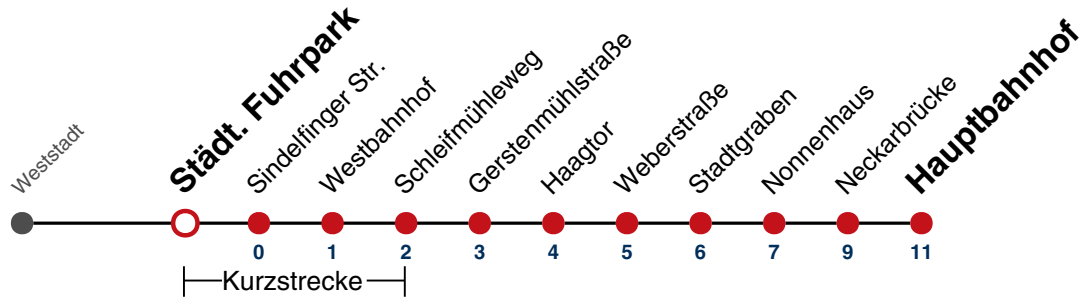

12

Weststadt → Hauptbahnhof

Gültig ab 15.12.2024

	Montag - Freitag	Samstag	Sonn-/Feiertag
05			
06	32		
07	02 32		
08	02 32		
09	02 32	02 32	
10	02 32	02 32	
11	02 32	02 32	
12	02 32	02 32	
13	02 32	02 32	
14	02 32	02 32	
15	02 32	02 32	
16	02 32	02 32	
17	02 32	02 32	
18	02 32	02 ^{A18} 32 ^{A18}	
19	02 32	02 ^{A18} 32 ^{A18}	
20	02	02 ^{A18}	
21			
22			
23			
00			
01			

A18 nicht 24.12.

Fahrplanauskünfte rund um die Uhr:
naldo-App & landesweite Fahrplanauskunft
(0800 29 82 743, kostenlos)

12

Städt. Fuhrpark → Hauptbahnhof

Gültig ab 15.12.2024

	Montag - Freitag		Samstag		Sonn-/Feiertag
05					
06	32				
07	02	32			
08	02	32			
09	02	32	02	32	
10	02	32	02	32	
11	02	32	02	32	
12	02	32	02	32	
13	02	32	02	32	
14	02	32	02	32	
15	02	32	02	32	
16	02	32	02	32	
17	02	32	02	32	
18	02	32	02 ^{A18}	32 ^{A18}	
19	02	32	02 ^{A18}	32 ^{A18}	
20	02		02 ^{A18}		
21					
22					
23					
00					
01					

A18 nicht 24.12.

Fahrplanauskünfte rund um die Uhr:
naldo-App & landesweite Fahrplanauskunft
(0800 29 82 743, kostenlos)

12

Sindelfinger Str. → Hauptbahnhof

Gültig ab 15.12.2024

	Montag - Freitag	Samstag	Sonn-/Feiertag
05			
06	33		
07	03 33		
08	03 33		
09	03 33	03 33	
10	03 33	03 33	
11	03 33	03 33	
12	03 33	03 33	
13	03 33	03 33	
14	03 33	03 33	
15	03 33	03 33	
16	03 33	03 33	
17	03 33	03 33	
18	03 33	03 ^{A18} 33 ^{A18}	
19	03 33	03 ^{A18} 33 ^{A18}	
20	03	03 ^{A18}	
21			
22			
23			
00			
01			

A18 nicht 24.12.

Fahrplanauskünfte rund um die Uhr:
naldo-App & landesweite Fahrplanauskunft
(0800 29 82 743, kostenlos)

12

Westbahnhof → Hauptbahnhof

Gültig ab 15.12.2024

	Montag - Freitag	Samstag	Sonn-/Feiertag
05			
06	34		
07	04 34		
08	04 34		
09	04 34	04 34	
10	04 34	04 34	
11	04 34	04 34	
12	04 34	04 34	
13	04 34	04 34	
14	04 34	04 34	
15	04 34	04 34	
16	04 34	04 34	
17	04 34	04 34	
18	04 34	04 ^{A18} 34 ^{A18}	
19	04 34	04 ^{A18} 34 ^{A18}	
20	04	04 ^{A18}	
21			
22			
23			
00			
01			