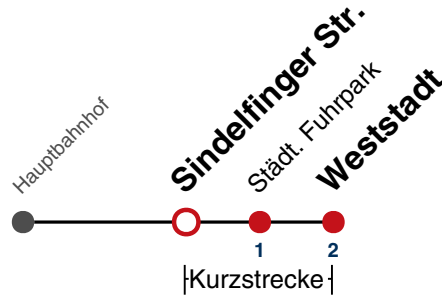

A18 nicht 24.12.

Fahrplanauskünfte rund um die Uhr:
naldo-App & landesweite Fahrplanauskunft
(0800 29 82 743, kostenlos)

12

Sindelfinger Str. → Weststadt

Gültig ab 15.12.2024

	Montag - Freitag	Samstag	Sonn-/Feiertag
05			
06	28 58		
07	28 58		
08	28 58	58	
09	28 58	28 58	
10	28 58	28 58	
11	28 58	28 58	
12	28 58	28 58	
13	28 58	28 58	
14	28 58	28 58	
15	28 58	28 58	
16	28 58	28 58	
17	28 58	28 58	
18	28 58	28 ^{A18} 58 ^{A18}	
19	28 58	28 ^{A18} 58 ^{A18}	
20			
21			
22			
23			
00			
01			