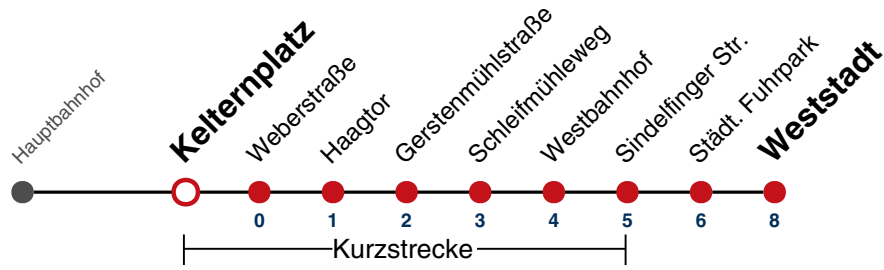

A18 nicht 24.12.

Fahrplanauskünfte rund um die Uhr:
naldo-App & landesweite Fahrplanauskunft
(0800 29 82 743, kostenlos)

12

Rümelinstraße → Weststadt

Gültig ab 15.12.2024

	Montag - Freitag	Samstag	Sonn-/Feiertag
05			
06	22 52		
07	22 52		
08	22 52	52	
09	22 52	22 52	
10	22 52	22 52	
11	22 52	22 52	
12	22 52	22 52	
13	22 52	22 52	
14	22 52	22 52	
15	22 52	22 52	
16	22 52	22 52	
17	22 52	22 52	
18	22 52	22 ^{A18} 52 ^{A18}	
19	22 52	22 ^{A18} 52 ^{A18}	
20			
21			
22			
23			
00			
01			

A18 nicht 24.12.

Fahrplanauskünfte rund um die Uhr:
naldo-App & landesweite Fahrplanauskunft
(0800 29 82 743, kostenlos)

12

Kelternplatz → Weststadt

Gültig ab 15.12.2024

	Montag - Freitag	Samstag	Sonn-/Feiertag
05			
06	23 53		
07	23 53		
08	23 53	53	
09	23 53	23 53	
10	23 53	23 53	
11	23 53	23 53	
12	23 53	23 53	
13	23 53	23 53	
14	23 53	23 53	
15	23 53	23 53	
16	23 53	23 53	
17	23 53	23 53	
18	23 53	23 ^{A18} 53 ^{A18}	
19	23 53	23 ^{A18} 53 ^{A18}	
20			
21			
22			
23			
00			
01			

A18 nicht 24.12.

Fahrplanauskünfte rund um die Uhr:
naldo-App & landesweite Fahrplanauskunft
(0800 29 82 743, kostenlos)

12

Weberstraße → Weststadt

Gültig ab 15.12.2024

	Montag - Freitag	Samstag	Sonn-/Feiertag
05			
06	23 53		
07	23 53		
08	23 53	53	
09	23 53	23 53	
10	23 53	23 53	
11	23 53	23 53	
12	23 53	23 53	
13	23 53	23 53	
14	23 53	23 53	
15	23 53	23 53	
16	23 53	23 53	
17	23 53	23 53	
18	23 53	23 ^{A18} 53 ^{A18}	
19	23 53	23 ^{A18} 53 ^{A18}	
20			
21			
22			
23			
00			
01			