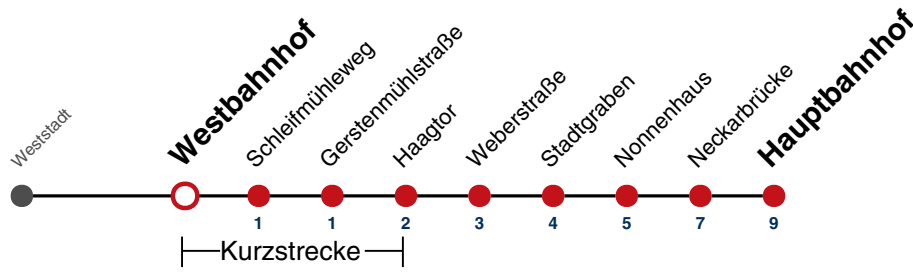

A18 nicht 24.12.

Fahrplanauskünfte rund um die Uhr:
naldo-App & landesweite Fahrplanauskunft
(0800 29 82 743, kostenlos)

12

Westbahnhof → Hauptbahnhof

Gültig ab 15.12.2024

	Montag - Freitag	Samstag	Sonn-/Feiertag
05			
06	34		
07	04 34		
08	04 34		
09	04 34	04 34	
10	04 34	04 34	
11	04 34	04 34	
12	04 34	04 34	
13	04 34	04 34	
14	04 34	04 34	
15	04 34	04 34	
16	04 34	04 34	
17	04 34	04 34	
18	04 34	04 ^{A18} 34 ^{A18}	
19	04 34	04 ^{A18} 34 ^{A18}	
20	04	04 ^{A18}	
21			
22			
23			
00			
01			

A18 nicht 24.12.

Fahrplanauskünfte rund um die Uhr:
naldo-App & landesweite Fahrplanauskunft
(0800 29 82 743, kostenlos)

12

Schleifmühleweg → Hauptbahnhof

Gültig ab 15.12.2024

	Montag - Freitag	Samstag	Sonn-/Feiertag
05			
06	35		
07	05 35		
08	05 35		
09	05 35	05 35	
10	05 35	05 35	
11	05 35	05 35	
12	05 35	05 35	
13	05 35	05 35	
14	05 35	05 35	
15	05 35	05 35	
16	05 35	05 35	
17	05 35	05 35	
18	05 35	05 ^{A18} 35 ^{A18}	
19	05 35	05 ^{A18} 35 ^{A18}	
20	05	05 ^{A18}	
21			
22			
23			
00			
01			

A18 nicht 24.12.

Fahrplanauskünfte rund um die Uhr:
naldo-App & landesweite Fahrplanauskunft
(0800 29 82 743, kostenlos)

12

Gerstenmühlstraße → Hauptbahnhof

Gültig ab 15.12.2024

	Montag - Freitag	Samstag	Sonn-/Feiertag
05			
06	36		
07	06 36		
08	06 36		
09	06 36	06 36	
10	06 36	06 36	
11	06 36	06 36	
12	06 36	06 36	
13	06 36	06 36	
14	06 36	06 36	
15	06 36	06 36	
16	06 36	06 36	
17	06 36	06 36	
18	06 36	06 ^{A18} 36 ^{A18}	
19	06 36	06 ^{A18} 36 ^{A18}	
20	06	06 ^{A18}	
21			
22			
23			
00			
01			