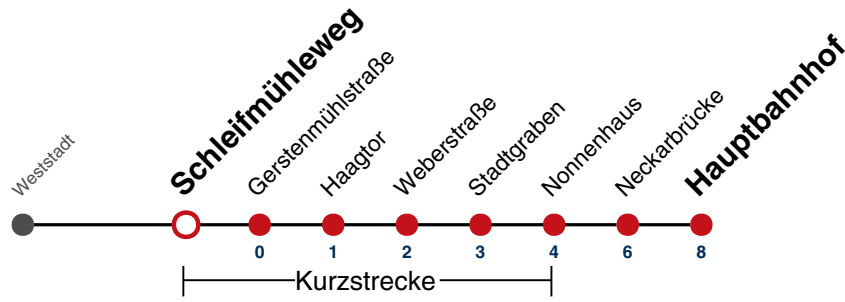

A18 nicht 24.12.

Fahrplanauskünfte rund um die Uhr:
naldo-App & landesweite Fahrplanauskunft
(0800 29 82 743, kostenlos)

12

Westbahnhof → Hauptbahnhof

Gültig ab 15.12.2024

	Montag - Freitag	Samstag	Sonn-/Feiertag
05			
06	34		
07	04 34		
08	04 34		
09	04 34	04 34	
10	04 34	04 34	
11	04 34	04 34	
12	04 34	04 34	
13	04 34	04 34	
14	04 34	04 34	
15	04 34	04 34	
16	04 34	04 34	
17	04 34	04 34	
18	04 34	04 ^{A18} 34 ^{A18}	
19	04 34	04 ^{A18} 34 ^{A18}	
20	04	04 ^{A18}	
21			
22			
23			
00			
01			

A18 nicht 24.12.

Fahrplanauskünfte rund um die Uhr:
naldo-App & landesweite Fahrplanauskunft
(0800 29 82 743, kostenlos)

12

Schleifmühleweg → Hauptbahnhof

Gültig ab 15.12.2024

	Montag - Freitag	Samstag	Sonn-/Feiertag
05			
06	35		
07	05 35		
08	05 35		
09	05 35	05 35	
10	05 35	05 35	
11	05 35	05 35	
12	05 35	05 35	
13	05 35	05 35	
14	05 35	05 35	
15	05 35	05 35	
16	05 35	05 35	
17	05 35	05 35	
18	05 35	05 ^{A18} 35 ^{A18}	
19	05 35	05 ^{A18} 35 ^{A18}	
20	05	05 ^{A18}	
21			
22			
23			
00			
01			

A18 nicht 24.12.

Fahrplanauskünfte rund um die Uhr:
naldo-App & landesweite Fahrplanauskunft
(0800 29 82 743, kostenlos)

12

Gerstenmühlstraße → Hauptbahnhof

Gültig ab 15.12.2024

	Montag - Freitag	Samstag	Sonn-/Feiertag
05			
06	36		
07	06 36		
08	06 36		
09	06 36	06 36	
10	06 36	06 36	
11	06 36	06 36	
12	06 36	06 36	
13	06 36	06 36	
14	06 36	06 36	
15	06 36	06 36	
16	06 36	06 36	
17	06 36	06 36	
18	06 36	06 ^{A18} 36 ^{A18}	
19	06 36	06 ^{A18} 36 ^{A18}	
20	06	06 ^{A18}	
21			
22			
23			
00			
01			