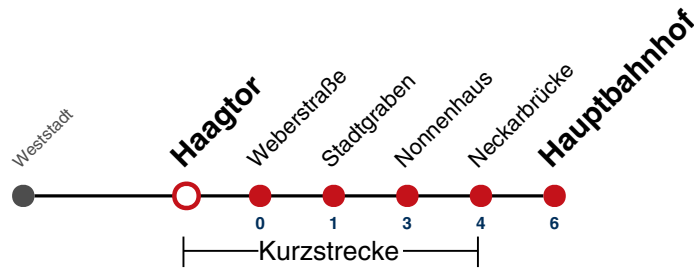

A18 nicht 24.12.

Fahrplanauskünfte rund um die Uhr:
naldo-App & landesweite Fahrplanauskunft
(0800 29 82 743, kostenlos)

12

Gerstenmühlstraße → Hauptbahnhof

Gültig ab 15.12.2024

	Montag - Freitag	Samstag	Sonn-/Feiertag
05			
06	36		
07	06 36		
08	06 36		
09	06 36	06 36	
10	06 36	06 36	
11	06 36	06 36	
12	06 36	06 36	
13	06 36	06 36	
14	06 36	06 36	
15	06 36	06 36	
16	06 36	06 36	
17	06 36	06 36	
18	06 36	06 ^{A18} 36 ^{A18}	
19	06 36	06 ^{A18} 36 ^{A18}	
20	06	06 ^{A18}	
21			
22			
23			
00			
01			

A18 nicht 24.12.

Fahrplanauskünfte rund um die Uhr:
naldo-App & landesweite Fahrplanauskunft
(0800 29 82 743, kostenlos)

12

Haagtor → Hauptbahnhof

Gültig ab 15.12.2024

	Montag - Freitag	Samstag	Sonn-/Feiertag
05			
06	37		
07	07 37		
08	07 37		
09	07 37	07 37	
10	07 37	07 37	
11	07 37	07 37	
12	07 37	07 37	
13	07 37	07 37	
14	07 37	07 37	
15	07 37	07 37	
16	07 37	07 37	
17	07 37	07 37	
18	07 37	07 ^{A18} 37 ^{A18}	
19	07 37	07 ^{A18} 37 ^{A18}	
20	07	07 ^{A18}	
21			
22			
23			
00			
01			

A18 nicht 24.12.

Fahrplanauskünfte rund um die Uhr:
naldo-App & landesweite Fahrplanauskunft
(0800 29 82 743, kostenlos)

12

Weberstraße → Hauptbahnhof

Gültig ab 15.12.2024

	Montag - Freitag	Samstag	Sonn-/Feiertag
05			
06	38		
07	08 38		
08	08 38		
09	08 38	08 38	
10	08 38	08 38	
11	08 38	08 38	
12	08 38	08 38	
13	08 38	08 38	
14	08 38	08 38	
15	08 38	08 38	
16	08 38	08 38	
17	08 38	08 38	
18	08 38	08 ^{A18} 38 ^{A18}	
19	08 38	08 ^{A18} 38 ^{A18}	
20	08	08 ^{A18}	
21			
22			
23			
00			
01			