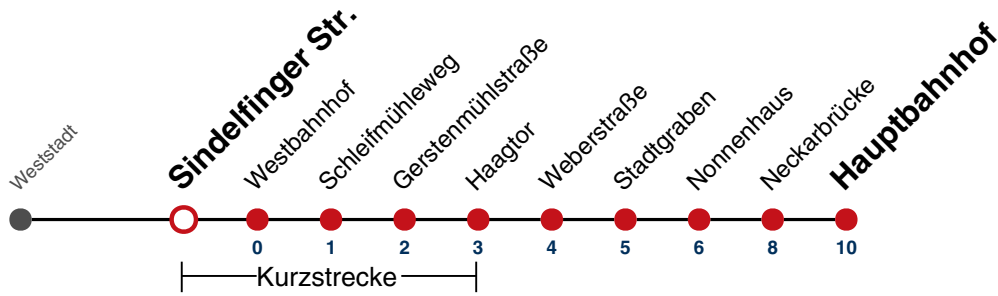

A18 nicht 24.12.

Fahrplanauskünfte rund um die Uhr:
naldo-App & landesweite Fahrplanauskunft
(0800 29 82 743, kostenlos)

12

Sindelfinger Str. → Hauptbahnhof

Gültig ab 15.12.2024

	Montag - Freitag	Samstag	Sonn-/Feiertag
05			
06	33		
07	03 33		
08	03 33		
09	03 33	03 33	
10	03 33	03 33	
11	03 33	03 33	
12	03 33	03 33	
13	03 33	03 33	
14	03 33	03 33	
15	03 33	03 33	
16	03 33	03 33	
17	03 33	03 33	
18	03 33	03 ^{A18} 33 ^{A18}	
19	03 33	03 ^{A18} 33 ^{A18}	
20	03	03 ^{A18}	
21			
22			
23			
00			
01			

A18 nicht 24.12.

Fahrplanauskünfte rund um die Uhr:
naldo-App & landesweite Fahrplanauskunft
(0800 29 82 743, kostenlos)

12

Westbahnhof → Hauptbahnhof

Gültig ab 15.12.2024

	Montag - Freitag	Samstag	Sonn-/Feiertag
05			
06	34		
07	04 34		
08	04 34		
09	04 34	04 34	
10	04 34	04 34	
11	04 34	04 34	
12	04 34	04 34	
13	04 34	04 34	
14	04 34	04 34	
15	04 34	04 34	
16	04 34	04 34	
17	04 34	04 34	
18	04 34	04 ^{A18} 34 ^{A18}	
19	04 34	04 ^{A18} 34 ^{A18}	
20	04	04 ^{A18}	
21			
22			
23			
00			
01			