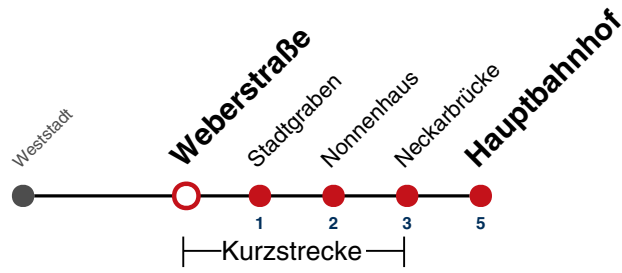

A18 nicht 24.12.

Fahrplanauskünfte rund um die Uhr:
naldo-App & landesweite Fahrplanauskunft
(0800 29 82 743, kostenlos)

12

Haagtor → Hauptbahnhof

Gültig ab 15.12.2024

	Montag - Freitag	Samstag	Sonn-/Feiertag
05			
06	37		
07	07 37		
08	07 37		
09	07 37	07 37	
10	07 37	07 37	
11	07 37	07 37	
12	07 37	07 37	
13	07 37	07 37	
14	07 37	07 37	
15	07 37	07 37	
16	07 37	07 37	
17	07 37	07 37	
18	07 37	07 ^{A18} 37 ^{A18}	
19	07 37	07 ^{A18} 37 ^{A18}	
20	07	07 ^{A18}	
21			
22			
23			
00			
01			

A18 nicht 24.12.

Fahrplanauskünfte rund um die Uhr:
naldo-App & landesweite Fahrplanauskunft
(0800 29 82 743, kostenlos)

12

Weberstraße → Hauptbahnhof

Gültig ab 15.12.2024

	Montag - Freitag	Samstag	Sonn-/Feiertag
05			
06	38		
07	08 38		
08	08 38		
09	08 38	08 38	
10	08 38	08 38	
11	08 38	08 38	
12	08 38	08 38	
13	08 38	08 38	
14	08 38	08 38	
15	08 38	08 38	
16	08 38	08 38	
17	08 38	08 38	
18	08 38	08 ^{A18} 38 ^{A18}	
19	08 38	08 ^{A18} 38 ^{A18}	
20	08	08 ^{A18}	
21			
22			
23			
00			
01			

A18 nicht 24.12.

Fahrplanauskünfte rund um die Uhr:
naldo-App & landesweite Fahrplanauskunft
(0800 29 82 743, kostenlos)

12

Stadtgraben → Hauptbahnhof

Gültig ab 15.12.2024

	Montag - Freitag	Samstag	Sonn-/Feiertag
05			
06	39		
07	09 39		
08	09 39		
09	09 39	09 39	
10	09 39	09 39	
11	09 39	09 39	
12	09 39	09 39	
13	09 39	09 39	
14	09 39	09 39	
15	09 39	09 39	
16	09 39	09 39	
17	09 39	09 39	
18	09 39	09 ^{A18} 39 ^{A18}	
19	09 39	09 ^{A18} 39 ^{A18}	
20	09	09 ^{A18}	
21			
22			
23			
00			
01			