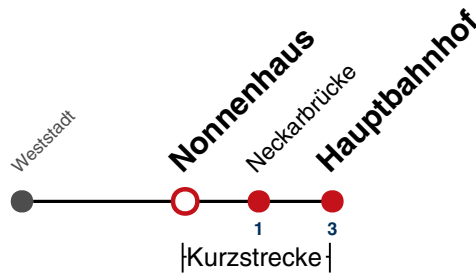

A18 nicht 24.12.

Fahrplanauskünfte rund um die Uhr:
naldo-App & landesweite Fahrplanauskunft
(0800 29 82 743, kostenlos)

12

Stadtgraben → Hauptbahnhof

Gültig ab 15.12.2024

	Montag - Freitag	Samstag	Sonn-/Feiertag
05			
06	39		
07	09 39		
08	09 39		
09	09 39	09 39	
10	09 39	09 39	
11	09 39	09 39	
12	09 39	09 39	
13	09 39	09 39	
14	09 39	09 39	
15	09 39	09 39	
16	09 39	09 39	
17	09 39	09 39	
18	09 39	09 ^{A18} 39 ^{A18}	
19	09 39	09 ^{A18} 39 ^{A18}	
20	09	09 ^{A18}	
21			
22			
23			
00			
01			

A18 nicht 24.12.

Fahrplanauskünfte rund um die Uhr:
naldo-App & landesweite Fahrplanauskunft
(0800 29 82 743, kostenlos)

12

Nonnenhaus → Hauptbahnhof

Gültig ab 15.12.2024

	Montag - Freitag	Samstag	Sonn-/Feiertag
05			
06	40		
07	10 40		
08	10 40		
09	10 40	10 40	
10	10 40	10 40	
11	10 40	10 40	
12	10 40	10 40	
13	10 40	10 40	
14	10 40	10 40	
15	10 40	10 40	
16	10 40	10 40	
17	10 40	10 40	
18	10 40	10 ^{A18} 40 ^{A18}	
19	10 40	10 ^{A18} 40 ^{A18}	
20	10	10 ^{A18}	
21			
22			
23			
00			
01			

A18 nicht 24.12.

Fahrplanauskünfte rund um die Uhr:
naldo-App & landesweite Fahrplanauskunft
(0800 29 82 743, kostenlos)

12

Neckarbrücke → Hauptbahnhof

Gültig ab 15.12.2024

	Montag - Freitag	Samstag	Sonn-/Feiertag
05			
06	42		
07	12 42		
08	12 42		
09	12 42	12 42	
10	12 42	12 42	
11	12 42	12 42	
12	12 42	12 42	
13	12 42	12 42	
14	12 42	12 42	
15	12 42	12 42	
16	12 42	12 42	
17	12 42	12 42	
18	12 42	12 ^{A18} 42 ^{A18}	
19	12 42	12 ^{A18} 42 ^{A18}	
20	12	12 ^{A18}	
21			
22			
23			
00			
01			