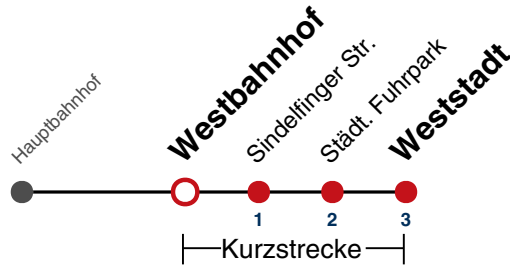

A18 nicht 24.12.

Fahrplanauskünfte rund um die Uhr:
naldo-App & landesweite Fahrplanauskunft
(0800 29 82 743, kostenlos)

12

Schleifmühlweg → Weststadt

Gültig ab 15.12.2024

	Montag - Freitag	Samstag	Sonn-/Feiertag
05			
06	26 56		
07	26 56		
08	26 56	56	
09	26 56	26 56	
10	26 56	26 56	
11	26 56	26 56	
12	26 56	26 56	
13	26 56	26 56	
14	26 56	26 56	
15	26 56	26 56	
16	26 56	26 56	
17	26 56	26 56	
18	26 56	26 ^{A18} 56 ^{A18}	
19	26 56	26 ^{A18} 56 ^{A18}	
20			
21			
22			
23			
00			
01			

A18 nicht 24.12.

Fahrplanauskünfte rund um die Uhr:
naldo-App & landesweite Fahrplanauskunft
(0800 29 82 743, kostenlos)

12

Westbahnhof → Weststadt

Gültig ab 15.12.2024

	Montag - Freitag	Samstag	Sonn-/Feiertag
05			
06	27 57		
07	27 57		
08	27 57	57	
09	27 57	27 57	
10	27 57	27 57	
11	27 57	27 57	
12	27 57	27 57	
13	27 57	27 57	
14	27 57	27 57	
15	27 57	27 57	
16	27 57	27 57	
17	27 57	27 57	
18	27 57	27 ^{A18} 57 ^{A18}	
19	27 57	27 ^{A18} 57 ^{A18}	
20			
21			
22			
23			
00			
01			