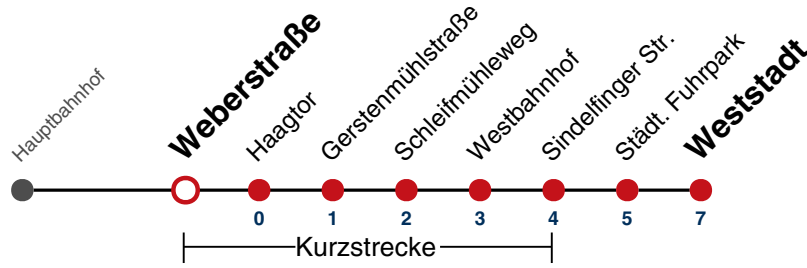

A18 nicht 24.12.

Fahrplanauskünfte rund um die Uhr:
naldo-App & landesweite Fahrplanauskunft
(0800 29 82 743, kostenlos)

12

Kelternplatz → Weststadt

Gültig ab 15.12.2024

	Montag - Freitag	Samstag	Sonn-/Feiertag
05			
06	23 53		
07	23 53		
08	23 53	53	
09	23 53	23 53	
10	23 53	23 53	
11	23 53	23 53	
12	23 53	23 53	
13	23 53	23 53	
14	23 53	23 53	
15	23 53	23 53	
16	23 53	23 53	
17	23 53	23 53	
18	23 53	23 ^{A18} 53 ^{A18}	
19	23 53	23 ^{A18} 53 ^{A18}	
20			
21			
22			
23			
00			
01			

A18 nicht 24.12.

Fahrplanauskünfte rund um die Uhr:
naldo-App & landesweite Fahrplanauskunft
(0800 29 82 743, kostenlos)

12

Weberstraße → Weststadt

Gültig ab 15.12.2024

	Montag - Freitag	Samstag	Sonn-/Feiertag
05			
06	23 53		
07	23 53		
08	23 53	53	
09	23 53	23 53	
10	23 53	23 53	
11	23 53	23 53	
12	23 53	23 53	
13	23 53	23 53	
14	23 53	23 53	
15	23 53	23 53	
16	23 53	23 53	
17	23 53	23 53	
18	23 53	23 ^{A18} 53 ^{A18}	
19	23 53	23 ^{A18} 53 ^{A18}	
20			
21			
22			
23			
00			
01			

A18 nicht 24.12.

Fahrplanauskünfte rund um die Uhr:
naldo-App & landesweite Fahrplanauskunft
(0800 29 82 743, kostenlos)

12

Haagtor → Weststadt

Gültig ab 15.12.2024

	Montag - Freitag	Samstag	Sonn-/Feiertag
05			
06	24 54		
07	24 54		
08	24 54	54	
09	24 54	24 54	
10	24 54	24 54	
11	24 54	24 54	
12	24 54	24 54	
13	24 54	24 54	
14	24 54	24 54	
15	24 54	24 54	
16	24 54	24 54	
17	24 54	24 54	
18	24 54	24 ^{A18} 54 ^{A18}	
19	24 54	24 ^{A18} 54 ^{A18}	
20			
21			
22			
23			
00			
01			