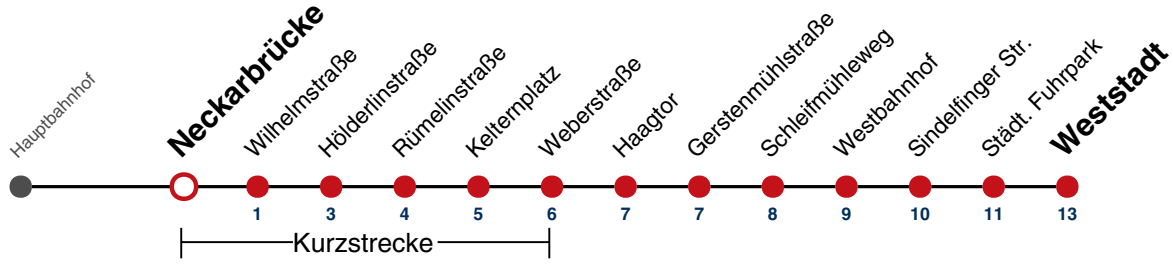

A18 nicht 24.12.

Fahrplanauskünfte rund um die Uhr:
naldo-App & landesweite Fahrplanauskunft
(0800 29 82 743, kostenlos)

12

Hauptbahnhof → Weststadt

Gültig ab 15.12.2024

	Montag - Freitag		Samstag		Sonn-/Feiertag	
05						
06	15	45				
07	15	45				
08	15	45	45			
09	15	45	15	45		
10	15	45	15	45		
11	15	45	15	45		
12	15	45	15	45		
13	15	45	15	45		
14	15	45	15	45		
15	15	45	15	45		
16	15	45	15	45		
17	15	45	15	45		
18	15	45	15 ^{A18}	45 ^{A18}		
19	15	45	15 ^{A18}	45 ^{A18}		
20						
21						
22						
23						
00						
01						

A18 nicht 24.12.

Fahrplanauskünfte rund um die Uhr:
naldo-App & landesweite Fahrplanauskunft
(0800 29 82 743, kostenlos)

12

Neckarbrücke → Weststadt

Gültig ab 15.12.2024

	Montag - Freitag	Samstag	Sonn-/Feiertag
05			
06	17 47		
07	17 47		
08	17 47	47	
09	17 47	17 47	
10	17 47	17 47	
11	17 47	17 47	
12	17 47	17 47	
13	17 47	17 47	
14	17 47	17 47	
15	17 47	17 47	
16	17 47	17 47	
17	17 47	17 47	
18	17 47	17 ^{A18} 47 ^{A18}	
19	17 47	17 ^{A18} 47 ^{A18}	
20			
21			
22			
23			
00			
01			

A18 nicht 24.12.

Fahrplanauskünfte rund um die Uhr:
naldo-App & landesweite Fahrplanauskunft
(0800 29 82 743, kostenlos)

12

Wilhelmstraße → Weststadt

Gültig ab 15.12.2024

	Montag - Freitag		Samstag		Sonn-/Feiertag
05					
06	19	49			
07	19	49			
08	19	49	49		
09	19	49	19	49	
10	19	49	19	49	
11	19	49	19	49	
12	19	49	19	49	
13	19	49	19	49	
14	19	49	19	49	
15	19	49	19	49	
16	19	49	19	49	
17	19	49	19	49	
18	19	49	19 ^{A18}	49 ^{A18}	
19	19	49	19 ^{A18}	49 ^{A18}	
20					
21					
22					
23					
00					
01					