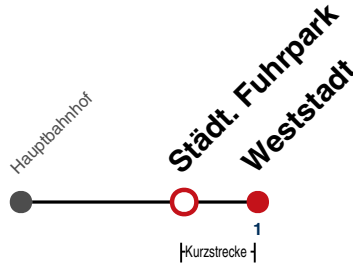

A18 nicht 24.12.

Fahrplanauskünfte rund um die Uhr:
naldo-App & landesweite Fahrplanauskunft
(0800 29 82 743, kostenlos)

12

Städt. Fuhrpark → Weststadt

Gültig ab 15.12.2024

	Montag - Freitag	Samstag	Sonn-/Feiertag
05			
06	29 59		
07	29 59		
08	29 59	59	
09	29 59	29 59	
10	29 59	29 59	
11	29 59	29 59	
12	29 59	29 59	
13	29 59	29 59	
14	29 59	29 59	
15	29 59	29 59	
16	29 59	29 59	
17	29 59	29 59	
18	29 59	29 ^{A18} 59 ^{A18}	
19	29 59	29 ^{A18} 59 ^{A18}	
20			
21			
22			
23			
00			
01			