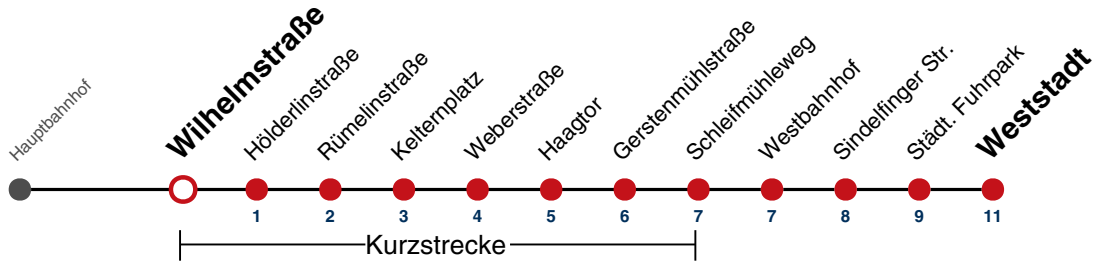

A18 nicht 24.12.

Fahrplanauskünfte rund um die Uhr:
naldo-App & landesweite Fahrplanauskunft
(0800 29 82 743, kostenlos)

12

Neckarbrücke → Weststadt

Gültig ab 15.12.2024

	Montag - Freitag	Samstag	Sonn-/Feiertag
05			
06	17 47		
07	17 47		
08	17 47	47	
09	17 47	17 47	
10	17 47	17 47	
11	17 47	17 47	
12	17 47	17 47	
13	17 47	17 47	
14	17 47	17 47	
15	17 47	17 47	
16	17 47	17 47	
17	17 47	17 47	
18	17 47	17 ^{A18} 47 ^{A18}	
19	17 47	17 ^{A18} 47 ^{A18}	
20			
21			
22			
23			
00			
01			

A18 nicht 24.12.

Fahrplanauskünfte rund um die Uhr:
naldo-App & landesweite Fahrplanauskunft
(0800 29 82 743, kostenlos)

12

Wilhelmstraße → Weststadt

Gültig ab 15.12.2024

	Montag - Freitag		Samstag		Sonn-/Feiertag
05					
06	19	49			
07	19	49			
08	19	49	49		
09	19	49	19	49	
10	19	49	19	49	
11	19	49	19	49	
12	19	49	19	49	
13	19	49	19	49	
14	19	49	19	49	
15	19	49	19	49	
16	19	49	19	49	
17	19	49	19	49	
18	19	49	19 ^{A18}	49 ^{A18}	
19	19	49	19 ^{A18}	49 ^{A18}	
20					
21					
22					
23					
00					
01					

A18 nicht 24.12.

Fahrplanauskünfte rund um die Uhr:
naldo-App & landesweite Fahrplanauskunft
(0800 29 82 743, kostenlos)

12

Hölderlinstraße → Weststadt

Gültig ab 15.12.2024

	Montag - Freitag	Samstag	Sonn-/Feiertag
05			
06	21 51		
07	21 51		
08	21 51	51	
09	21 51	21 51	
10	21 51	21 51	
11	21 51	21 51	
12	21 51	21 51	
13	21 51	21 51	
14	21 51	21 51	
15	21 51	21 51	
16	21 51	21 51	
17	21 51	21 51	
18	21 51	21 ^{A18} 51 ^{A18}	
19	21 51	21 ^{A18} 51 ^{A18}	
20			
21			
22			
23			
00			
01			