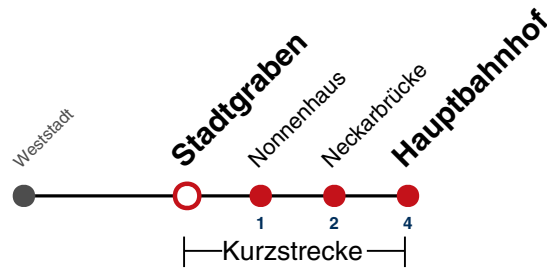

A18 nicht 24.12.

Fahrplanauskünfte rund um die Uhr:
naldo-App & landesweite Fahrplanauskunft
(0800 29 82 743, kostenlos)

12

Weberstraße → Hauptbahnhof

Gültig ab 15.12.2024

	Montag - Freitag	Samstag	Sonn-/Feiertag
05			
06	38		
07	08 38		
08	08 38		
09	08 38	08 38	
10	08 38	08 38	
11	08 38	08 38	
12	08 38	08 38	
13	08 38	08 38	
14	08 38	08 38	
15	08 38	08 38	
16	08 38	08 38	
17	08 38	08 38	
18	08 38	08 ^{A18} 38 ^{A18}	
19	08 38	08 ^{A18} 38 ^{A18}	
20	08	08 ^{A18}	
21			
22			
23			
00			
01			

A18 nicht 24.12.

Fahrplanauskünfte rund um die Uhr:
naldo-App & landesweite Fahrplanauskunft
(0800 29 82 743, kostenlos)

12

Stadtgraben → Hauptbahnhof

Gültig ab 15.12.2024

	Montag - Freitag	Samstag	Sonn-/Feiertag
05			
06	39		
07	09 39		
08	09 39		
09	09 39	09 39	
10	09 39	09 39	
11	09 39	09 39	
12	09 39	09 39	
13	09 39	09 39	
14	09 39	09 39	
15	09 39	09 39	
16	09 39	09 39	
17	09 39	09 39	
18	09 39	09 ^{A18} 39 ^{A18}	
19	09 39	09 ^{A18} 39 ^{A18}	
20	09	09 ^{A18}	
21			
22			
23			
00			
01			

A18 nicht 24.12.

Fahrplanauskünfte rund um die Uhr:
naldo-App & landesweite Fahrplanauskunft
(0800 29 82 743, kostenlos)

12

Nonnenhaus → Hauptbahnhof

Gültig ab 15.12.2024

	Montag - Freitag	Samstag	Sonn-/Feiertag
05			
06	40		
07	10 40		
08	10 40		
09	10 40	10 40	
10	10 40	10 40	
11	10 40	10 40	
12	10 40	10 40	
13	10 40	10 40	
14	10 40	10 40	
15	10 40	10 40	
16	10 40	10 40	
17	10 40	10 40	
18	10 40	10 ^{A18} 40 ^{A18}	
19	10 40	10 ^{A18} 40 ^{A18}	
20	10	10 ^{A18}	
21			
22			
23			
00			
01			