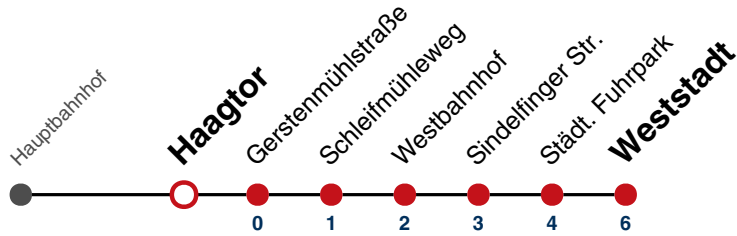

A18 nicht 24.12.

Fahrplanauskünfte rund um die Uhr:
naldo-App & landesweite Fahrplanauskunft
(0800 29 82 743, kostenlos)

12

Haagtor → Weststadt

Gültig ab 15.12.2024

	Montag - Freitag	Samstag	Sonn-/Feiertag
05			
06	24 54		
07	24 54		
08	24 54	54	
09	24 54	24 54	
10	24 54	24 54	
11	24 54	24 54	
12	24 54	24 54	
13	24 54	24 54	
14	24 54	24 54	
15	24 54	24 54	
16	24 54	24 54	
17	24 54	24 54	
18	24 54	24 ^{A18} 54 ^{A18}	
19	24 54	24 ^{A18} 54 ^{A18}	
20			
21			
22			
23			
00			
01			