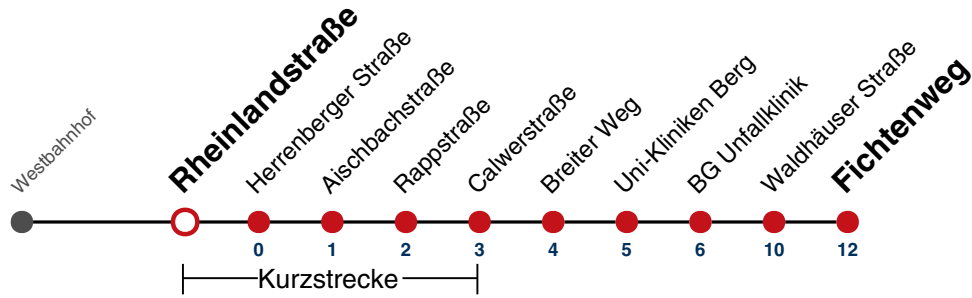

## Westbahnhof → Fichtenweg

Gültig ab 15.12.2024

	Montag - Freitag	Samstag	Sonn-/Feiertag
05	29 <sup>A</sup>		
06	19 <sup>A</sup> 49 <sup>A</sup>		
07	19 <sup>A</sup> 29 <sup>S</sup> 49 <sup>A</sup>		
08	19 <sup>A</sup> 49 <sup>A</sup>		
09	19 <sup>A</sup> 49 <sup>A</sup>		
10	19 <sup>A</sup> 49 <sup>A</sup>		
11	19 <sup>A</sup> 49 <sup>A</sup>		
12	19 <sup>A</sup> 49 <sup>A</sup>		
13	19 <sup>A</sup> 49 <sup>A</sup>		
14	19 <sup>A</sup> 49 <sup>A</sup>		
15	19 <sup>A</sup> 49 <sup>A</sup>		
16	19 <sup>A</sup> 49 <sup>A</sup>		
17	19 <sup>A</sup> 49 <sup>A</sup>		
18	19 <sup>A</sup> 49 <sup>A</sup>		
19	19 <sup>A</sup> 49 <sup>A</sup>		
20			
21			
22			
23			
00			
01			

A bis BG Unfallklinik

S nur an Schultagen

Fahrplanauskünfte rund um die Uhr:  
naldo-App & landesweite Fahrplanauskunft  
(0800 29 82 743, kostenlos)

## Rheinlandstraße → Fichtenweg

Gültig ab 15.12.2024

	Montag - Freitag	Samstag	Sonn-/Feiertag
05	31 <sup>A</sup>		
06	21 <sup>A</sup> 51 <sup>A</sup>		
07	21 <sup>A</sup> 31 <sup>S</sup> 51 <sup>A</sup>		
08	21 <sup>A</sup> 51 <sup>A</sup>		
09	21 <sup>A</sup> 51 <sup>A</sup>		
10	21 <sup>A</sup> 51 <sup>A</sup>		
11	21 <sup>A</sup> 51 <sup>A</sup>		
12	21 <sup>A</sup> 51 <sup>A</sup>		
13	21 <sup>A</sup> 51 <sup>A</sup>		
14	21 <sup>A</sup> 51 <sup>A</sup>		
15	21 <sup>A</sup> 51 <sup>A</sup>		
16	21 <sup>A</sup> 51 <sup>A</sup>		
17	21 <sup>A</sup> 51 <sup>A</sup>		
18	21 <sup>A</sup> 51 <sup>A</sup>		
19	21 <sup>A</sup> 51 <sup>A</sup>		
20			
21			
22			
23			
00			
01			