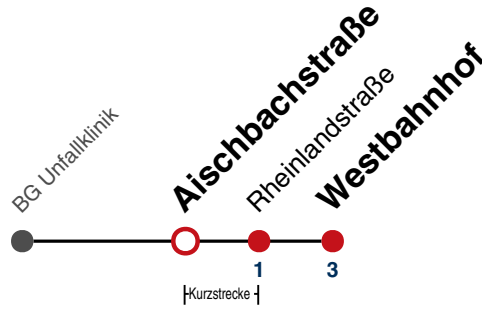

14

Aischbachstraße → Westbahnhof

Gültig ab 15.12.2024

	Montag - Freitag	Samstag	Sonn-/Feiertag
05			
06	05 35		
07	05 35		
08	05 35		
09	05 35		
10	05 35		
11	05 35		
12	05 35		
13	05 35		
14	05 35		
15	05 35		
16	05 35		
17	05 35		
18	05 35		
19	05 35		
20	05		
21			
22			
23			
00			
01			

Fahrplanauskünfte rund um die Uhr:
naldo-App & landesweite Fahrplanauskunft
(0800 29 82 743, kostenlos)