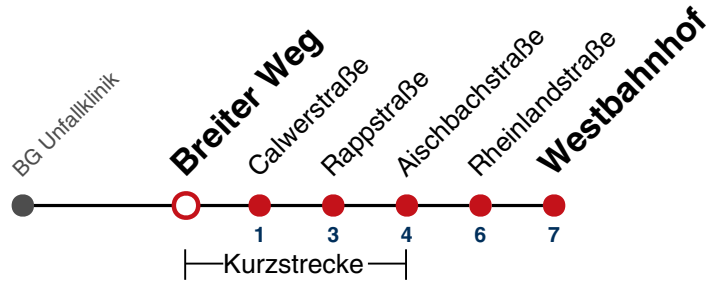

## Uni-Kliniken Berg → Westbahnhof

Gültig ab 15.12.2024

	Montag - Freitag	Samstag	Sonn-/Feiertag
05			
06	00 30		
07	00 30		
08	00 30		
09	00 30		
10	00 30		
11	00 30		
12	00 30		
13	00 30		
14	00 30		
15	00 30		
16	00 30		
17	00 30		
18	00 30		
19	00 30		
20	00		
21			
22			
23			
00			
01			

Fahrplanauskünfte rund um die Uhr:  
 naldo-App & landesweite Fahrplanauskunft  
 (0800 29 82 743, kostenlos)

## Breiter Weg → Westbahnhof

Gültig ab 15.12.2024

	Montag - Freitag	Samstag	Sonn-/Feiertag
05			
06	01 31		
07	01 31		
08	01 31		
09	01 31		
10	01 31		
11	01 31		
12	01 31		
13	01 31		
14	01 31		
15	01 31		
16	01 31		
17	01 31		
18	01 31		
19	01 31		
20	01		
21			
22			
23			
00			
01			