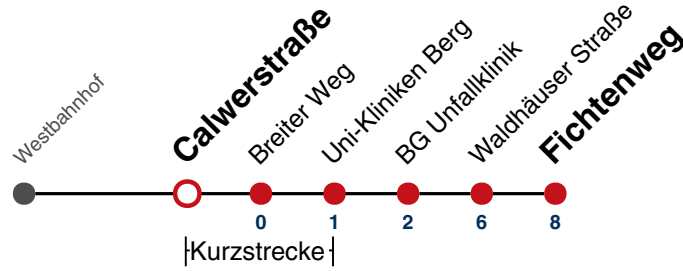

## Rappstraße → Fichtenweg

Gültig ab 15.12.2024

	Montag - Freitag	Samstag	Sonn-/Feiertag
05	34 <sup>A</sup>		
06	24 <sup>A</sup> 54 <sup>A</sup>		
07	24 <sup>A</sup> 34 <sup>S</sup> 54 <sup>A</sup>		
08	24 <sup>A</sup> 54 <sup>A</sup>		
09	24 <sup>A</sup> 54 <sup>A</sup>		
10	24 <sup>A</sup> 54 <sup>A</sup>		
11	24 <sup>A</sup> 54 <sup>A</sup>		
12	24 <sup>A</sup> 54 <sup>A</sup>		
13	24 <sup>A</sup> 54 <sup>A</sup>		
14	24 <sup>A</sup> 54 <sup>A</sup>		
15	24 <sup>A</sup> 54 <sup>A</sup>		
16	24 <sup>A</sup> 54 <sup>A</sup>		
17	24 <sup>A</sup> 54 <sup>A</sup>		
18	24 <sup>A</sup> 54 <sup>A</sup>		
19	24 <sup>A</sup> 54 <sup>A</sup>		
20			
21			
22			
23			
00			
01			

A bis BG Unfallklinik

S nur an Schultagen

Fahrplanauskünfte rund um die Uhr:

naldo-App & landesweite Fahrplanauskunft  
(0800 29 82 743, kostenlos)

## Calwerstraße → Fichtenweg

Gültig ab 15.12.2024

	Montag - Freitag	Samstag	Sonn-/Feiertag
05	35 <sup>A</sup>		
06	25 <sup>A</sup> 55 <sup>A</sup>		
07	25 <sup>A</sup> 35 <sup>S</sup> 55 <sup>A</sup>		
08	25 <sup>A</sup> 55 <sup>A</sup>		
09	25 <sup>A</sup> 55 <sup>A</sup>		
10	25 <sup>A</sup> 55 <sup>A</sup>		
11	25 <sup>A</sup> 55 <sup>A</sup>		
12	25 <sup>A</sup> 55 <sup>A</sup>		
13	25 <sup>A</sup> 55 <sup>A</sup>		
14	25 <sup>A</sup> 55 <sup>A</sup>		
15	25 <sup>A</sup> 55 <sup>A</sup>		
16	25 <sup>A</sup> 55 <sup>A</sup>		
17	25 <sup>A</sup> 55 <sup>A</sup>		
18	25 <sup>A</sup> 55 <sup>A</sup>		
19	25 <sup>A</sup> 55 <sup>A</sup>		
20			
21			
22			
23			
00			
01			