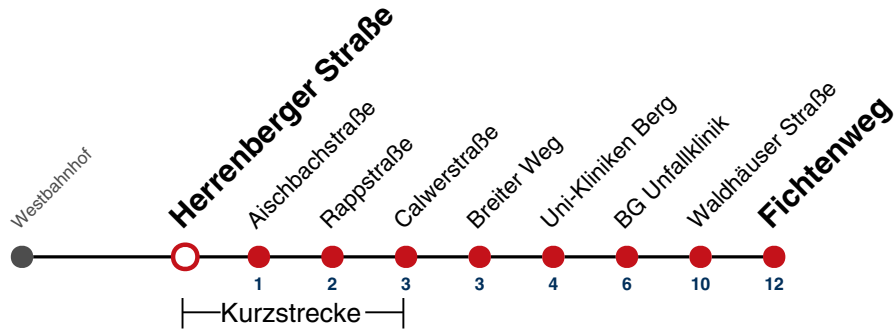

14

Herrenberger Straße → Fichtenweg

Gültig ab 15.12.2024

	Montag - Freitag	Samstag	Sonn-/Feiertag
05	32^A		
06	22^A 52^A		
07	22^A 32^S 52^A		
08	22^A 52^A		
09	22^A 52^A		
10	22^A 52^A		
11	22^A 52^A		
12	22^A 52^A		
13	22^A 52^A		
14	22^A 52^A		
15	22^A 52^A		
16	22^A 52^A		
17	22^A 52^A		
18	22^A 52^A		
19	22^A 52^A		
20			
21			
22			
23			
00			
01			

A bis BG Unfallklinik

S nur an Schultagen

Fahrplanauskünfte rund um die Uhr:
naldo-App & landesweite Fahrplanauskunft
(0800 29 82 743, kostenlos)