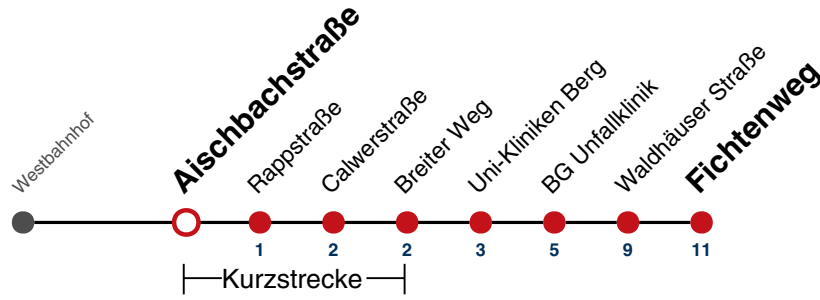

14

Aischbachstraße → Fichtenweg

Gültig ab 15.12.2024

	Montag - Freitag	Samstag	Sonn-/Feiertag
05	33^A		
06	23^A 53^A		
07	23^A 33^S 53^A		
08	23^A 53^A		
09	23^A 53^A		
10	23^A 53^A		
11	23^A 53^A		
12	23^A 53^A		
13	23^A 53^A		
14	23^A 53^A		
15	23^A 53^A		
16	23^A 53^A		
17	23^A 53^A		
18	23^A 53^A		
19	23^A 53^A		
20			
21			
22			
23			
00			
01			

A bis BG Unfallklinik

S nur an Schultagen

Fahrplanauskünfte rund um die Uhr:
naldo-App & landesweite Fahrplanauskunft
(0800 29 82 743, kostenlos)