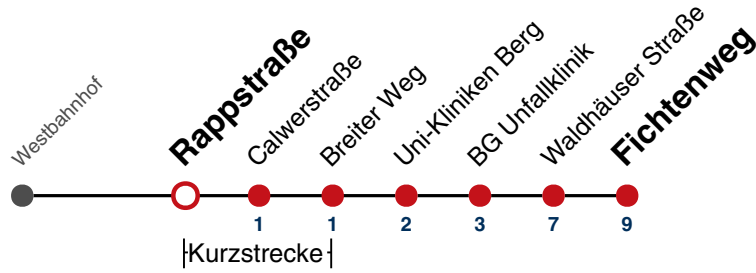

## Aischbachstraße → Fichtenweg

Gültig ab 15.12.2024

	Montag - Freitag	Samstag	Sonn-/Feiertag
05	33 <sup>A</sup>		
06	23 <sup>A</sup> 53 <sup>A</sup>		
07	23 <sup>A</sup> 33 <sup>S</sup> 53 <sup>A</sup>		
08	23 <sup>A</sup> 53 <sup>A</sup>		
09	23 <sup>A</sup> 53 <sup>A</sup>		
10	23 <sup>A</sup> 53 <sup>A</sup>		
11	23 <sup>A</sup> 53 <sup>A</sup>		
12	23 <sup>A</sup> 53 <sup>A</sup>		
13	23 <sup>A</sup> 53 <sup>A</sup>		
14	23 <sup>A</sup> 53 <sup>A</sup>		
15	23 <sup>A</sup> 53 <sup>A</sup>		
16	23 <sup>A</sup> 53 <sup>A</sup>		
17	23 <sup>A</sup> 53 <sup>A</sup>		
18	23 <sup>A</sup> 53 <sup>A</sup>		
19	23 <sup>A</sup> 53 <sup>A</sup>		
20			
21			
22			
23			
00			
01			

A bis BG Unfallklinik

S nur an Schultagen

Fahrplanauskünfte rund um die Uhr:  
 naldo-App & landesweite Fahrplanauskunft  
 (0800 29 82 743, kostenlos)

## Rappstraße → Fichtenweg

Gültig ab 15.12.2024

	Montag - Freitag	Samstag	Sonn-/Feiertag
05	34 <sup>A</sup>		
06	24 <sup>A</sup> 54 <sup>A</sup>		
07	24 <sup>A</sup> 34 <sup>S</sup> 54 <sup>A</sup>		
08	24 <sup>A</sup> 54 <sup>A</sup>		
09	24 <sup>A</sup> 54 <sup>A</sup>		
10	24 <sup>A</sup> 54 <sup>A</sup>		
11	24 <sup>A</sup> 54 <sup>A</sup>		
12	24 <sup>A</sup> 54 <sup>A</sup>		
13	24 <sup>A</sup> 54 <sup>A</sup>		
14	24 <sup>A</sup> 54 <sup>A</sup>		
15	24 <sup>A</sup> 54 <sup>A</sup>		
16	24 <sup>A</sup> 54 <sup>A</sup>		
17	24 <sup>A</sup> 54 <sup>A</sup>		
18	24 <sup>A</sup> 54 <sup>A</sup>		
19	24 <sup>A</sup> 54 <sup>A</sup>		
20			
21			
22			
23			
00			
01			