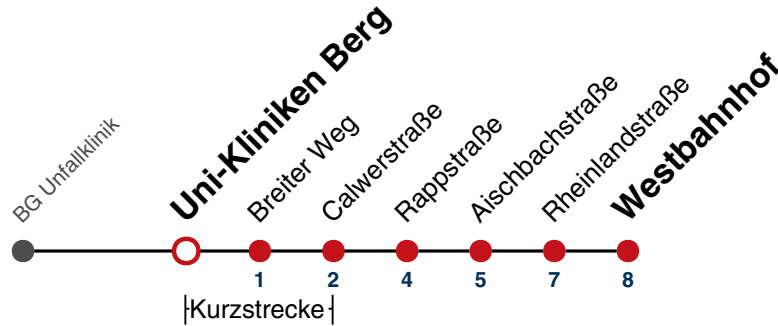

14

Uni-Kliniken Berg → Westbahnhof

Gültig ab 15.12.2024

	Montag - Freitag	Samstag	Sonn-/Feiertag
05			
06	00 30		
07	00 30		
08	00 30		
09	00 30		
10	00 30		
11	00 30		
12	00 30		
13	00 30		
14	00 30		
15	00 30		
16	00 30		
17	00 30		
18	00 30		
19	00 30		
20	00		
21			
22			
23			
00			
01			

Fahrplanauskünfte rund um die Uhr:
naldo-App & landesweite Fahrplanauskunft
(0800 29 82 743, kostenlos)