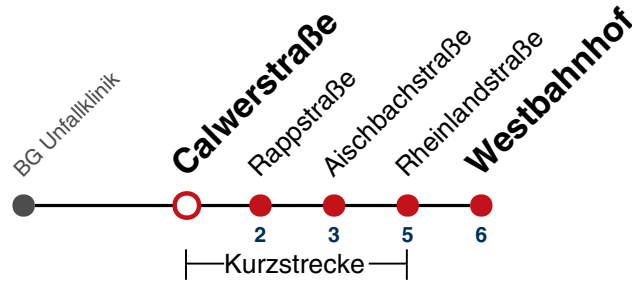

## Breiter Weg → Westbahnhof

Gültig ab 15.12.2024

	Montag - Freitag	Samstag	Sonn-/Feiertag
05			
06	01 31		
07	01 31		
08	01 31		
09	01 31		
10	01 31		
11	01 31		
12	01 31		
13	01 31		
14	01 31		
15	01 31		
16	01 31		
17	01 31		
18	01 31		
19	01 31		
20	01		
21			
22			
23			
00			
01			

Fahrplanauskünfte rund um die Uhr:  
 naldo-App & landesweite Fahrplanauskunft  
 (0800 29 82 743, kostenlos)

## Calwerstraße → Westbahnhof

Gültig ab 15.12.2024

	Montag - Freitag	Samstag	Sonn-/Feiertag
05			
06	02 32		
07	02 32		
08	02 32		
09	02 32		
10	02 32		
11	02 32		
12	02 32		
13	02 32		
14	02 32		
15	02 32		
16	02 32		
17	02 32		
18	02 32		
19	02 32		
20	02		
21			
22			
23			
00			
01			