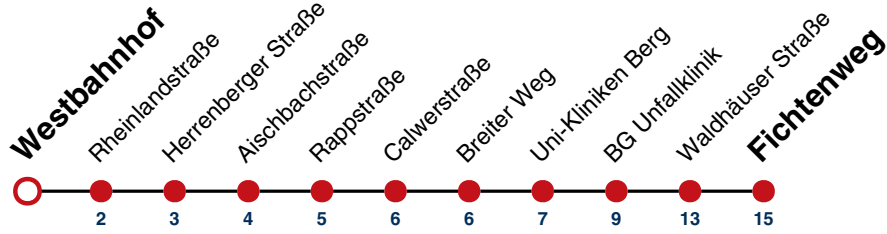

## Rheinlandstraße → Westbahnhof

Gültig ab 15.12.2024

	Montag - Freitag	Samstag	Sonn-/Feiertag
05			
06	07 37		
07	07 37		
08	07 37		
09	07 37		
10	07 37		
11	07 37		
12	07 37		
13	07 37		
14	07 37		
15	07 37		
16	07 37		
17	07 37		
18	07 37		
19	07 37		
20	07		
21			
22			
23			
00			
01			

Fahrplanauskünfte rund um die Uhr:  
 naldo-App & landesweite Fahrplanauskunft  
 (0800 29 82 743, kostenlos)

## Westbahnhof → Fichtenweg

Gültig ab 15.12.2024

	Montag - Freitag	Samstag	Sonn-/Feiertag
05	29 <sup>A</sup>		
06	19 <sup>A</sup> 49 <sup>A</sup>		
07	19 <sup>A</sup> 29 <sup>S</sup> 49 <sup>A</sup>		
08	19 <sup>A</sup> 49 <sup>A</sup>		
09	19 <sup>A</sup> 49 <sup>A</sup>		
10	19 <sup>A</sup> 49 <sup>A</sup>		
11	19 <sup>A</sup> 49 <sup>A</sup>		
12	19 <sup>A</sup> 49 <sup>A</sup>		
13	19 <sup>A</sup> 49 <sup>A</sup>		
14	19 <sup>A</sup> 49 <sup>A</sup>		
15	19 <sup>A</sup> 49 <sup>A</sup>		
16	19 <sup>A</sup> 49 <sup>A</sup>		
17	19 <sup>A</sup> 49 <sup>A</sup>		
18	19 <sup>A</sup> 49 <sup>A</sup>		
19	19 <sup>A</sup> 49 <sup>A</sup>		
20			
21			
22			
23			
00			
01			