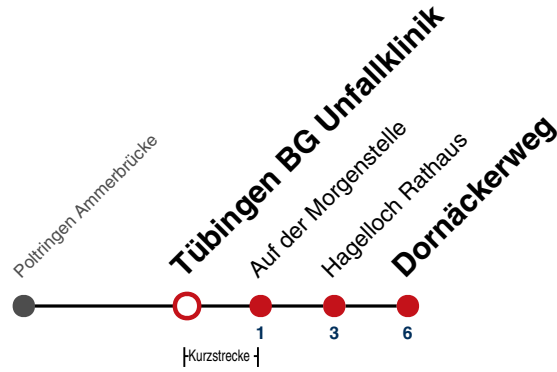

18

Tübingen BG Unfallklinik → Hagelloch Dornäckerweg

Gültig ab 15.12.2024

	Montag - Freitag	Samstag	Sonn-/Feiertag
05	49		
06	33		
07	03 33		
08	03 33		
09	03 34		
10	03 34		
11	03 34		
12	03 33		
13	03 33		
14	03 33		
15	03 34		
16	03 33^S 34^F		
17	03 33		
18	03 33		
19	03 33		
20	04		
21			
22			
23			
00			
01			

F nur an schulfreien Tagen   **S** nur an Schultagen

Fahrplanauskünfte rund um die Uhr:
naldo-App & landesweite Fahrplanauskunft
(0800 29 82 743, kostenlos)