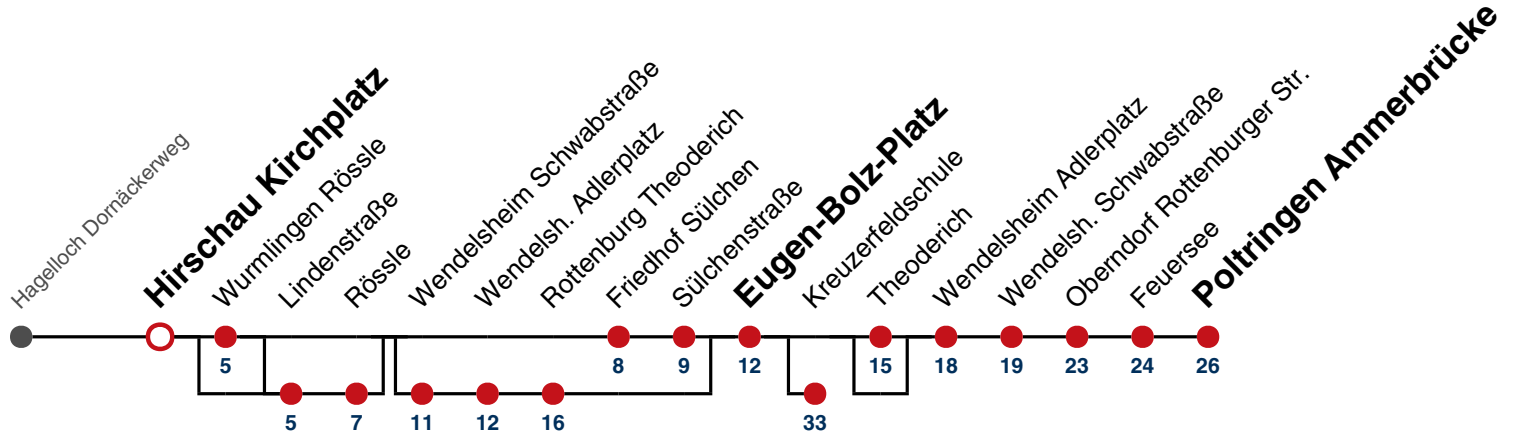

Fahrplanauskünfte rund um die Uhr:
 naldo-App & landesweite Fahrplanauskunft
 (0800 29 82 743, kostenlos)

18

Hirschau Kirchplatz → Poltringen Ammerbrücke

Gültig ab 15.12.2024

	Montag - Freitag	Samstag	Sonn-/Feiertag
05			
06	45 ^C	43 ^H	
07	07 ^{BDE} _{GS} 15 ^C 45 ^C	43 ^H	43 ^C _H
08	15 ^A 45 ^F 45 ^C _S	43 ^H	43 ^C _H
09	15 ^A _E 45 ^F 45 ^C _S	43 ^H	43 ^C _H
10	15 ^A 45 ^C	43 ^H	43 ^C _H
11	15 ^A _F 15 ^C _S 45 ^C	43 ^H	43 ^C _H
12	15 ^C 45 ^C	43 ^H	43 ^C _H
13	15 ^C 45 ^C	43 ^H	43 ^C _H
14	15 ^A _E 45 ^C	43 ^H	43 ^C _H
15	15 ^A _F 15 ^C _S 45 ^S 45 ^C _F	43 ^H	43 ^C _H
16	15 ^C 30 ^A ₉₁ 45 ^C	43 ^H	43 ^C _H
17	00 ^C 15 ^C 30 ^A ₉₁ 45	43 ^H	43 ^C _H
18	00 15 ^C 30 ^A ₉₁ 45 ^F 45 ^C _S	43 ^{CH} _{A18}	43 ^C _H
19	15 ^F 15 ^C _S 45 ^C	43 ^A _{A18}	43 ^A
20	15 ^A 43 ^C _H	43 ^A _{A18}	43 ^A
21	43 ^C _H	43 ^{CH} _{A26}	43 ^C _H
22	43 ^A	43 ^A _{A26}	43 ^A
23	43 ^C _H	43 ^{CH} _{A26}	43 ^A
00			
01			