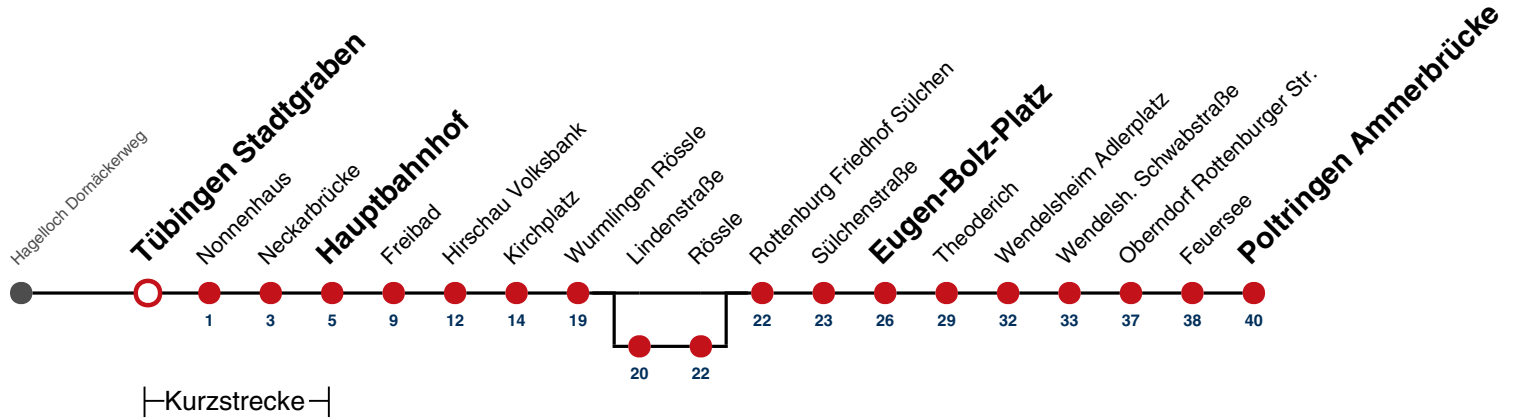

- A** bis Tübingen Hauptbahnhof
- B** bis Rottenburg E.-Bolz-Platz
- C** bis Oberndorf Feuersee
- D** bedient von Wurmlingen Lindenstr. bis Wurmlingen Rössle

- F** nur an schulfreien Tagen
- S** nur an Schultagen
- 91** nicht vom 23.12.24 bis 08.01.25 und nicht vom 31.07.25 bis 12.09.25

Fahrplanauskünfte rund um die Uhr:
 naldo-App & landesweite Fahrplanauskunft
 (0800 29 82 743, kostenlos)

18

Tübingen Stadtgraben → Poltringen Ammerbrücke

Gültig ab 15.12.2024

	Montag - Freitag	Samstag	Sonn-/Feiertag
05	51 ^A		
06	31 ^C		
07	01 ^C 31 ^C		
08	01 ^B 31 ^F 31 ^C _S		
09	01 ^B _D 31 ^F 31 ^C _S		
10	01 ^B 31 ^C		
11	01 ^B _F 01 ^C _S 31 ^C		
12	01 ^C 31 ^C		
13	01 ^C 31 ^C		
14	01 ^B _D 31 ^C		
15	01 ^B _F 01 ^C _S 31 ^S 31 ^C _F		
16	01 ^C 16 ^B ₉₁ 31 ^C 46 ^C ₉₁		
17	01 ^C 16 ^B ₉₁ 31		
18	01 ^C 31 ^F 31 ^C _S		
19	01 ^F 01 ^C _S 31 ^C		
20	01 ^B		
21			
22			
23			
00			
01			