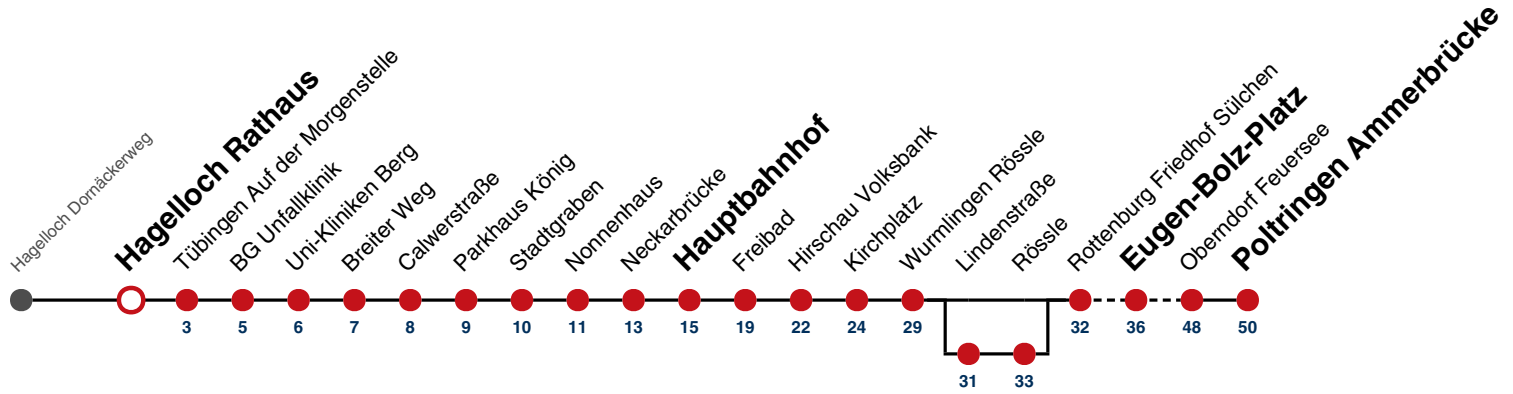

18

Hagelloch Rathaus → Poltringen Ammerbrücke

Gültig ab 15.12.2024

	Montag - Freitag	Samstag	Sonn-/Feiertag
05	41^A		
06	21^C 51^C		
07	21^C 51^B		
08	21^F 21^C_S 51^B_D		
09	21^F 21^C_S 51^B		
10	21^C 51^B_F 51^C_S		
11	21^C 51^C		
12	21^C 51^C		
13	21^C 51^B_D		
14	21^C 51^B_F 51^C_S		
15	21^S 21^C_F 51^C		
16	21^C 51^C		
17	21 51^C		
18	21^F 21^C_S 51^F 51^C_S		
19	21^C 51^B		
20			
21			
22			
23			
00			
01			

A bis Tübingen Hauptbahnhof   **C** bis Oberndorf Feuersee   **F** nur an schulfreien Tagen   **S** nur an Schultagen
B bis Rottenburg E.-Bolz-Platz   **D** bedient von Wurmlingen Lindenstr. bis Wurmlingen Rössle

Fahrplanauskünfte rund um die Uhr:
naldo-App & landesweite Fahrplanauskunft
(0800 29 82 743, kostenlos)