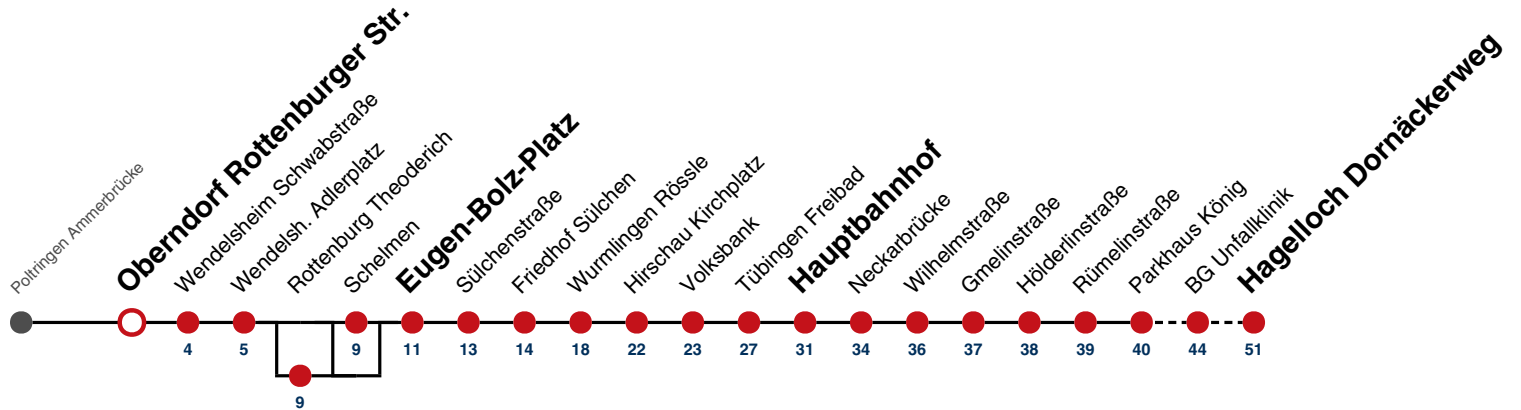

18

Oberndorf Rottenburger Str. → Hagelloch Dornäckerweg

Gültig ab 15.12.2024

	Montag - Freitag	Samstag	Sonn-/Feiertag
05	03 33^A 48	23^A_D	
06	18 33^B₉₁ 33^A₉₂ 48	23^A_D	
07	14^{CD}_S 18^F 33^{BC}_{D91} 33^A₉₂ 48^F 48^{CD}_S	23^A_D	
08	18	23^A_D	23^A_D
09	18	23^A_D	23^A_D
10	18	23^A_D	23^A_D
11	18 48	23^A_D	
12	18 48	23^A_D	23^A_D
13	18 48	23^A_D	23^A_D
14	18	23^A_D	23^A_D
15	18 48^S	23^A_D	23^A_D
16	18 48	23^A_D	23^A_D
17	18 48	23^A_D	23^A_D
18	18 48	23^{AD}_{A18}	23^A_D
19	20 54^A	23^{AD}_{A18}	23^A_D
20	24^A		
21	24^A		
22	24^A	23^{AD}_{A26}	23^A_D
23			
00			
01			

- **A** bis Tübingen Hauptbahnhof
- **B** bis Tübingen BG Unfallklinik
- **C** bedient Rottenburg Theoderich
- **D** bedient nicht Rottenburg Schelmen
- **F** nur an schulfreien Tagen

- **S** nur an Schultagen
- **91** nicht vom 23.12.24 bis 08.01.25 und nicht vom 31.07.25 bis 12.09.25
- **92** nur vom 23.12.24 bis 08.01.25 und nur vom 31.07.25 bis 12.09.25
- **A18** nicht 24.12.
- **A26** nicht 24. und 31.12.

Fahrplanauskünfte rund um die Uhr:
naldo-App & landesweite Fahrplanauskunft
(0800 29 82 743, kostenlos)