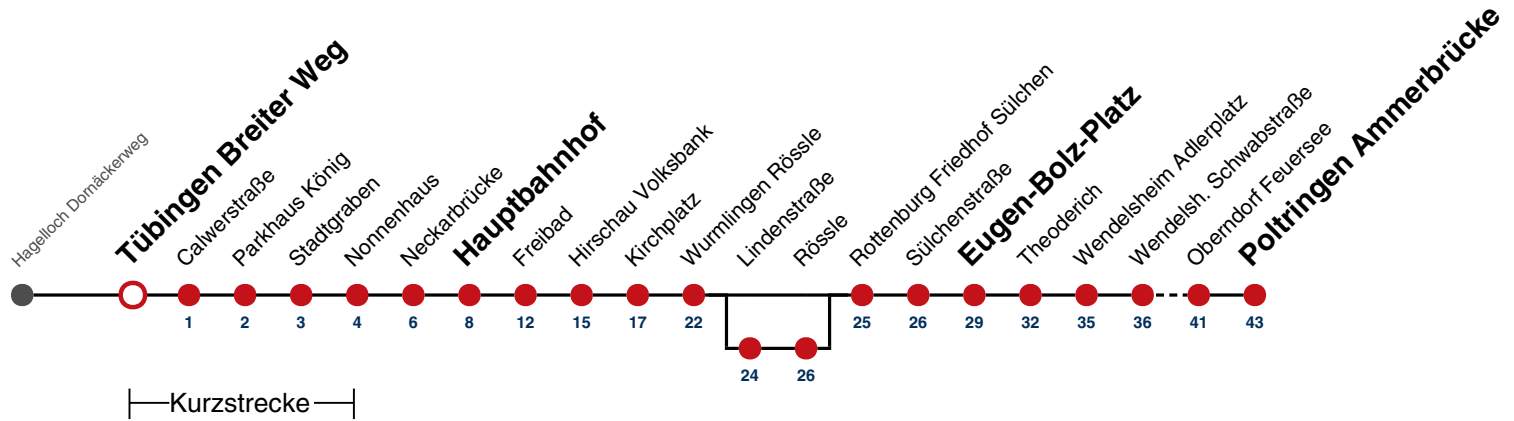

- A** bis Tübingen Hauptbahnhof
- B** bis Rottenburg E.-Bolz-Platz
- C** bis Oberndorf Feuersee
- D** bedient von Wurmlingen Lindenstr. bis Wurmlingen Rössle

- F** nur an schulfreien Tagen
- S** nur an Schultagen
- 91** nicht vom 23.12.24 bis 08.01.25 und nicht vom 31.07.25 bis 12.09.25

Fahrplanauskünfte rund um die Uhr:
 naldo-App & landesweite Fahrplanauskunft
 (0800 29 82 743, kostenlos)

18

Tübingen Breiter Weg → Poltringen Ammerbrücke

Gültig ab 15.12.2024

	Montag - Freitag	Samstag	Sonn-/Feiertag
05	48 ^A		
06	28 ^C 58 ^C		
07	28 ^C 58 ^B		
08	28 ^F 28 ^S 58 ^B 58 ^D		
09	28 ^F 28 ^S 58 ^B		
10	28 ^C 58 ^F 58 ^S		
11	28 ^C 58 ^C		
12	28 ^C 58 ^C		
13	28 ^C 58 ^D		
14	28 ^C 58 ^F 58 ^S		
15	28 ^S 28 ^F 58 ^C		
16	13 ^B ₉₁ 28 ^C 43 ^C ₉₁ 58 ^C		
17	13 ^B ₉₁ 28 58 ^C		
18	28 ^F 28 ^S 58 ^F 58 ^S		
19	28 ^C 58 ^B		
20			
21			
22			
23			
00			
01			