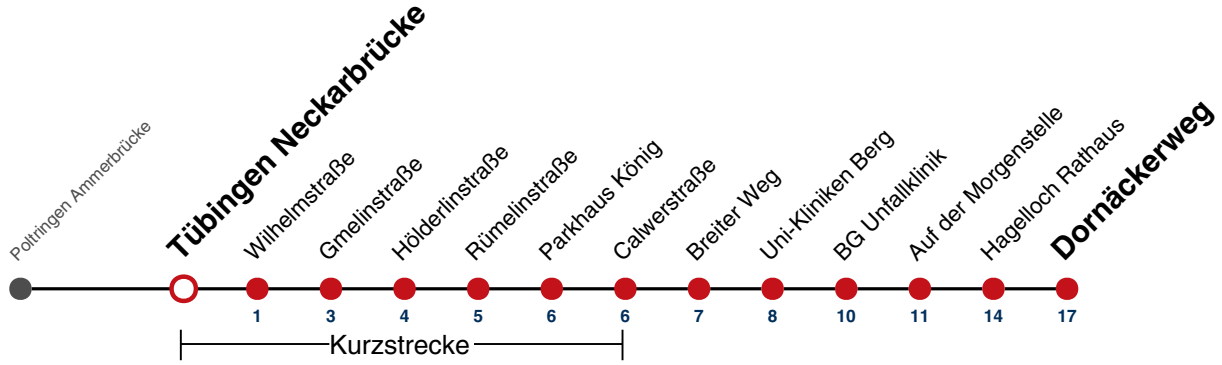

18

Tübingen Neckarbrücke → Hagelloch Dornäckerweg

Gültig ab 15.12.2024

	Montag - Freitag	Samstag	Sonn-/Feiertag
05	39		
06	23 53		
07	08^A₉₁ 23 38^A₉₁ 53		
08	08^A₉₁ 23 38^A₉₁ 53		
09	23 53		
10	23 53		
11	23 53		
12	23 53		
13	23 53		
14	23 53		
15	23 53		
16	23 53		
17	23 53		
18	23 53		
19	23 53		
20			
21			
22			
23			
00			
01			

A bis Tübingen BG Unfallklinik

91 nicht vom 23.12.24 bis 08.01.25 und nicht vom 31.07.25 bis 12.09.25

Fahrplanauskünfte rund um die Uhr:
naldo-App & landesweite Fahrplanauskunft
(0800 29 82 743, kostenlos)