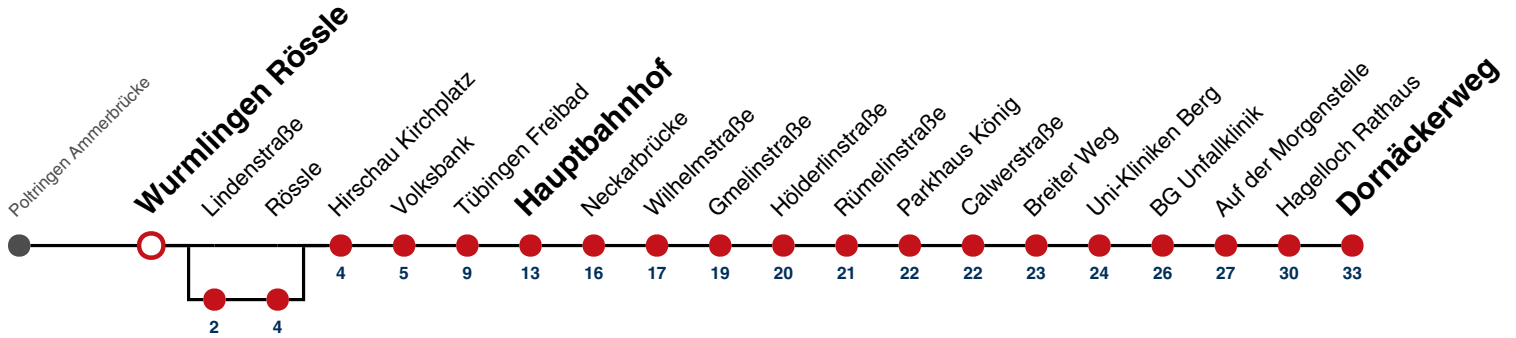

Fahrplanauskünfte rund um die Uhr:
 naldo-App & landesweite Fahrplanauskunft
 (0800 29 82 743, kostenlos)

18

Wurmlingen Rössle → Hagelloch Dornäckerweg

Gültig ab 15.12.2024

	Montag - Freitag					Samstag	Sonn-/Feiertag
05	22	52 ^A				40 ^A	40 ^A
06	07	22 ^A _S	37	52 ^B ₉₁	52 ^A ₉₂	40 ^A	
07	07	20 ^B ₉₁	22 ^A ₉₂	37	52 ^B ₉₁	52 ^A ₉₂	40 ^A
08	07	22 ^B ₉₁	37			40 ^A	40 ^A
09	03 ^C	37				40 ^A	40 ^A
10	07	37				40 ^A	40 ^A
11	07	37				40 ^A	40 ^A
12	07	37				40 ^A	40 ^A
13	07	37				40 ^A	40 ^A
14	07	37				40 ^A	40 ^A
15	03 ^C	37				40 ^A	40 ^A
16	07	37				40 ^A	40 ^A
17	07	37				40 ^A	40 ^A
18	07	37				40 ^A _{A18}	40 ^A
19	07	37				40 ^A _{A18}	40 ^A
20	11 ^A	41 ^A				40 ^A _{A18}	40 ^A
21	41 ^A					40 ^A _{A26}	40 ^A
22	41 ^A					40 ^A _{A26}	40 ^A
23	11 ^A					10 ^A _{A26}	10 ^A
00							
01							