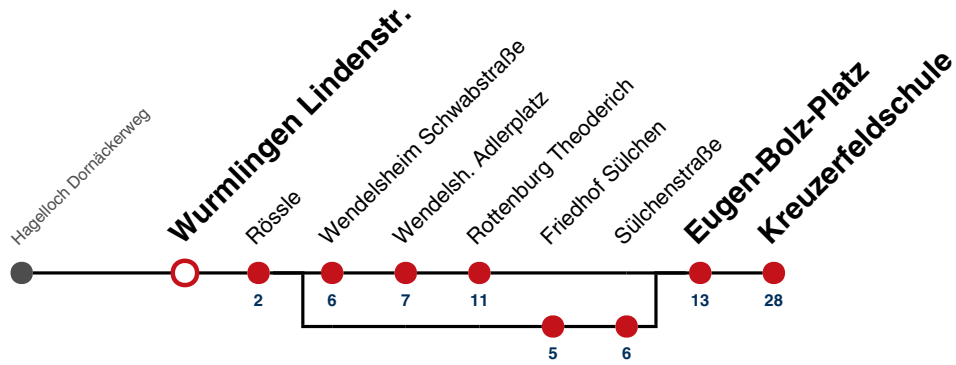

Fahrplanauskünfte rund um die Uhr:
 naldo-App & landesweite Fahrplanauskunft
 (0800 29 82 743, kostenlos)

18

Wurmlingen Lindenstr. → Rottenburg Kreuzerfeldschule

Gültig ab 15.12.2024

	Montag - Freitag	Samstag	Sonn-/Feiertag
05			
06			
07	12 ^S		
08			
09	22 ^A _B		
10			
11			
12			
13			
14	22 ^A _B		
15			
16			
17			
18			
19			
20			
21			
22			
23			
00			
01			

A bis Rottenburg E.-Bolz-Platz

B bedient von Rottenburg Friedhof Sülchen bis Rottenburg Sülchenstraße

S nur an Schultagen

Fahrplanauskünfte rund um die Uhr:
naldo-App & landesweite Fahrplanauskunft
(0800 29 82 743, kostenlos)