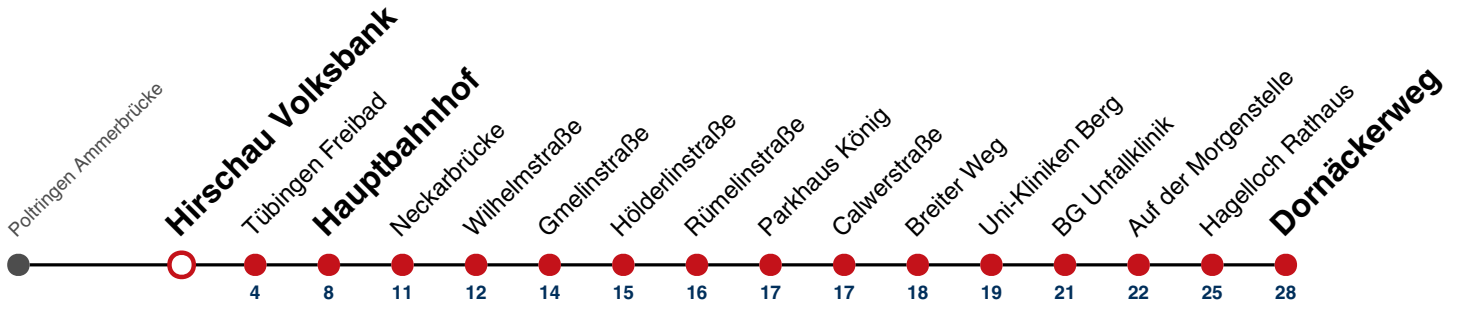

A18 nicht 24.12.
A26 nicht 24. und 31.12.

Fahrplanauskünfte rund um die Uhr:
 naldo-App & landesweite Fahrplanauskunft
 (0800 29 82 743, kostenlos)

18

Hirschau Volksbank → Hagelloch Dornäckerweg

Gültig ab 15.12.2024