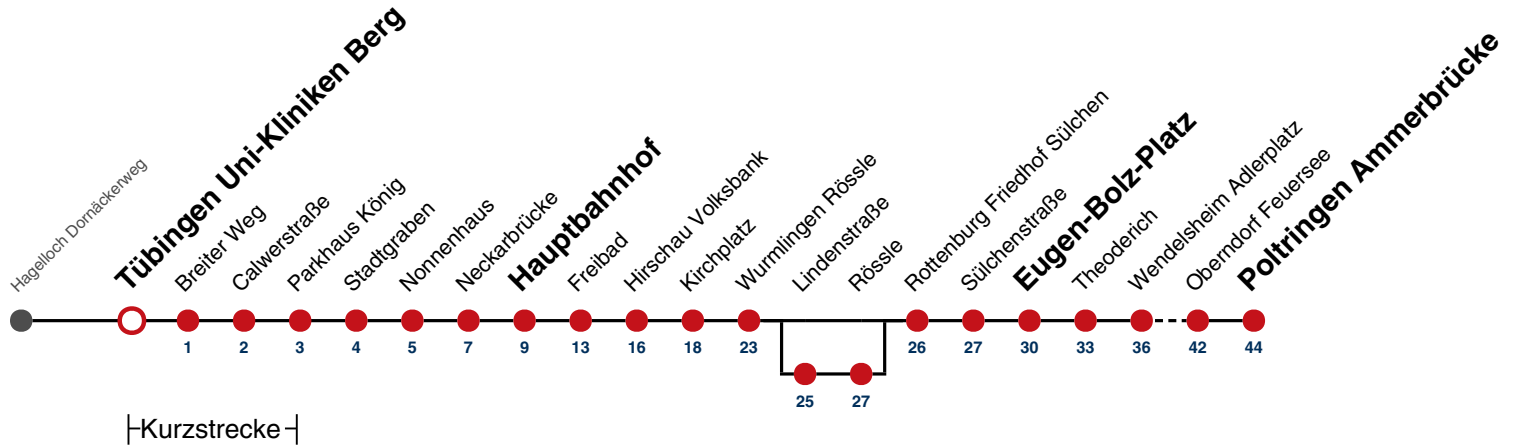

- A** bis Tübingen Hauptbahnhof
- B** bis Rottenburg E.-Bolz-Platz
- C** bis Oberndorf Feuersee
- D** bedient von Wurmlingen Lindenstr. bis Wurmlingen Rössle

- F** nur an schulfreien Tagen
- S** nur an Schultagen
- 91** nicht vom 23.12.24 bis 08.01.25 und nicht vom 31.07.25 bis 12.09.25

Fahrplanauskünfte rund um die Uhr:
 naldo-App & landesweite Fahrplanauskunft
 (0800 29 82 743, kostenlos)

18

Tübingen Uni-Kliniken Berg → Poltringen Ammerbrücke

Gültig ab 15.12.2024

	Montag - Freitag	Samstag	Sonn-/Feiertag
05	47 ^A		
06	27 ^C 57 ^C		
07	27 ^C 57 ^B		
08	27 ^F 27 ^C _S 56 ^B _D		
09	27 ^F 27 ^C _S 57 ^B		
10	27 ^C 57 ^B _F 57 ^C _S		
11	27 ^C 57 ^C		
12	27 ^C 57 ^C		
13	27 ^C 56 ^B _D		
14	27 ^C 57 ^B _F 57 ^C _S		
15	27 ^S 27 ^C _F 57 ^C		
16	12 ^B ₉₁ 27 ^C 42 ^C ₉₁ 57 ^C		
17	11 ^B ₉₁ 27 57 ^C		
18	27 ^F 27 ^C _S 57 ^F 57 ^C _S		
19	27 ^C 57 ^B		
20			
21			
22			
23			
00			
01			