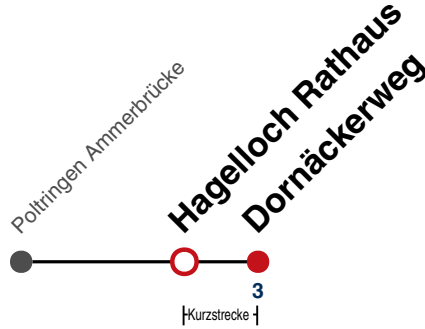

F nur an schulfreien Tagen

S nur an Schultagen

Fahrplanauskünfte rund um die Uhr:
naldo-App & landesweite Fahrplanauskunft
(0800 29 82 743, kostenlos)

18

Hagelloch Rathaus → Hagelloch Dornäckerweg

Gültig ab 15.12.2024