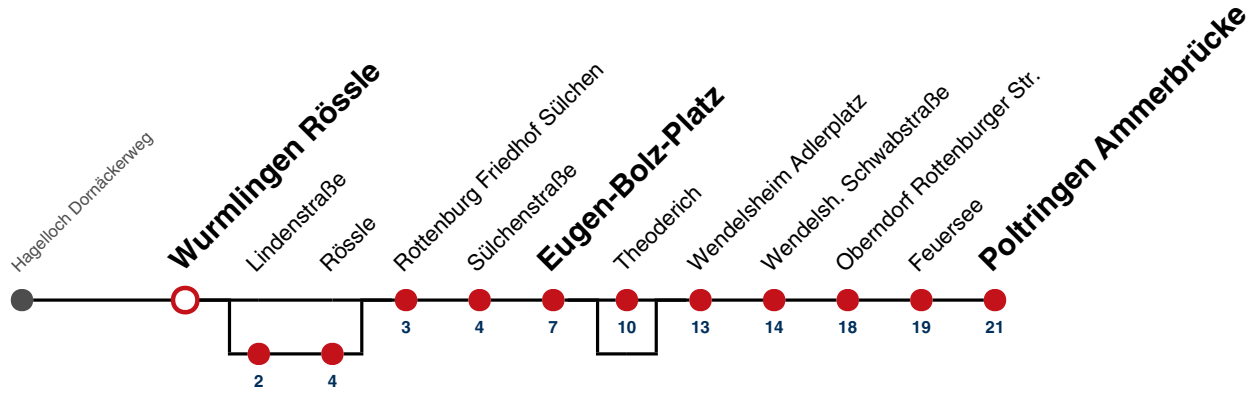

Fahrplanauskünfte rund um die Uhr:
 naldo-App & landesweite Fahrplanauskunft
 (0800 29 82 743, kostenlos)

18

Wurmlingen Rössle → Poltringen Ammerbrücke

Gültig ab 15.12.2024

	Montag - Freitag	Samstag	Sonn-/Feiertag
05			
06	50 ^B	48 ^D	
07	20 ^B 50 ^B	48 ^D	48 ^B _D
08	20 ^A 50 ^F 50 ^B _S	48 ^D	48 ^B _D
09	20 ^A _C 50 ^F 50 ^B _S	48 ^D	48 ^B _D
10	20 ^A 50 ^B	48 ^D	48 ^B _D
11	20 ^A _F 20 ^B _S 50 ^B	48 ^D	48 ^B _D
12	20 ^B 50 ^B	48 ^D	48 ^B _D
13	20 ^B 50 ^B	48 ^D	48 ^B _D
14	20 ^A _C 50 ^B	48 ^D	48 ^B _D
15	20 ^A _F 20 ^B _S 50 ^S 50 ^B _F	48 ^D	48 ^B _D
16	20 ^B 35 ^A ₉₁ 50 ^B	48 ^D	48 ^B _D
17	05 ^B 20 ^B 35 ^A ₉₁ 50	48 ^D	48 ^B _D
18	05 20 ^B 35 ^A ₉₁ 50 ^F 50 ^B _S	48 ^{BD} _{A18}	48 ^B _D
19	20 ^F 20 ^B _S 50 ^B	46 ^A _{A18}	48 ^A
20	20 ^A 46 ^B _D	46 ^A _{A18}	48 ^A
21	46 ^B _D	48 ^{BD} _{A26}	48 ^B _D
22	46 ^A	48 ^A _{A26}	48 ^A
23	46 ^B _D	48 ^{BD} _{A26}	48 ^A
00			
01			