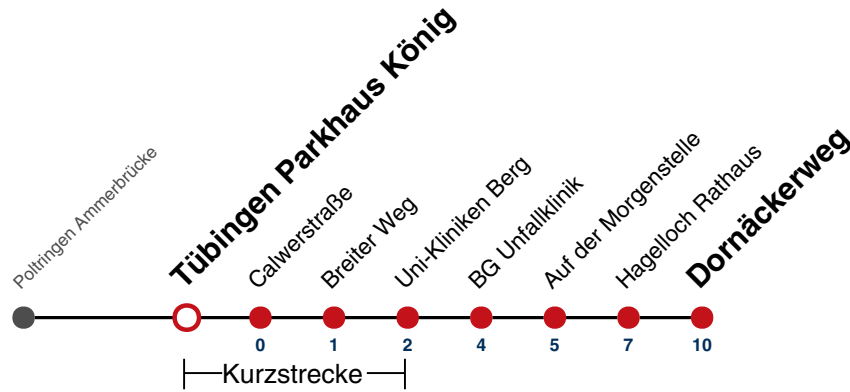

18

Tübingen Parkhaus König → Hagelloch Dornäckerweg

Gültig ab 15.12.2024

	Montag - Freitag	Samstag	Sonn-/Feiertag
05	45		
06	29 59		
07	15 ^A ₉₁ 29 45 ^A ₉₁ 59		
08	15 ^A ₉₁ 29 45 ^A ₉₁ 59		
09	30 59		
10	30 59		
11	30 59		
12	29 59		
13	29 59		
14	29 59		
15	30 59		
16	29 ^S 30 ^F 59		
17	29 59		
18	29 59		
19	29		
20	00		
21			
22			
23			
00			
01			