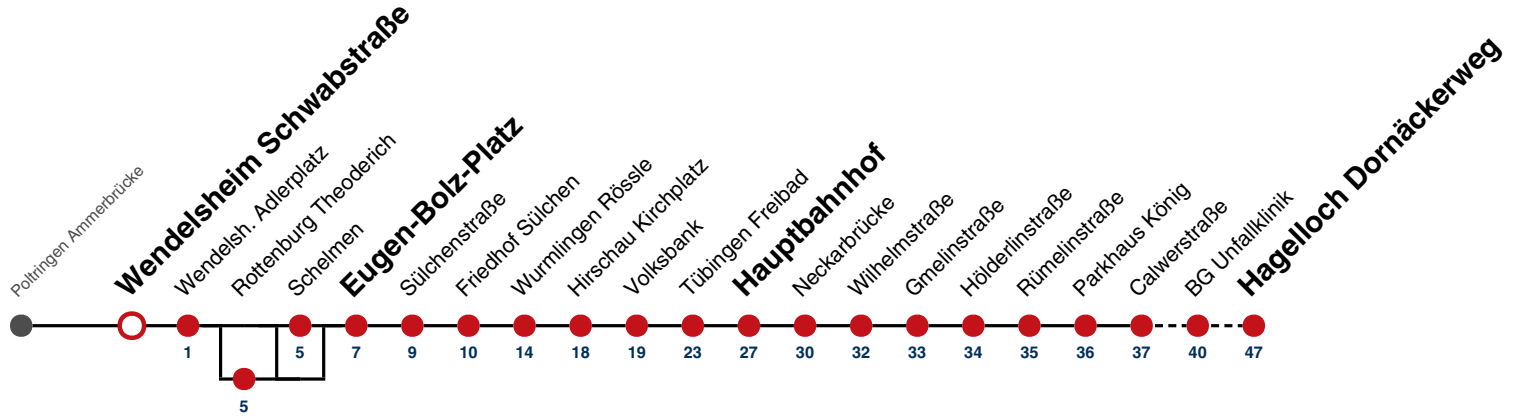

18

Wendelsheim Schwabstraße → Hagelloch Dornäckerweg

Gültig ab 15.12.2024

	Montag - Freitag	Samstag	Sonn-/Feiertag
05	07 37^A 52	27^A_D	
06	22 37^B₉₁ 37^A₉₂ 52	27^A_D	
07	18^{CD}_S 22^F 37^{BC}_{D91} 37^A₉₂ 52^F 52^{CD}_S	27^A_D	
08	22	27^A_D	27^A_D
09	22	27^A_D	27^A_D
10	22	27^A_D	27^A_D
11	22 52	27^A_D	
12	22 52	27^A_D	27^A_D
13	22 52	27^A_D	27^A_D
14	22	27^A_D	27^A_D
15	22 52^S	27^A_D	27^A_D
16	22 52	27^A_D	27^A_D
17	22 52	27^A_D	27^A_D
18	22 52	27^{AD}_{A18}	27^A_D
19	24 58^A	27^{AD}_{A18}	27^A_D
20	28^A		
21	28^A		
22	28^A	27^{AD}_{A26}	27^A_D
23			
00			
01			

- **A** bis Tübingen Hauptbahnhof
- **B** bis Tübingen BG Unfallklinik
- **C** bedient Rottenburg Theoderich
- **D** bedient nicht Rottenburg Schelmen
- **F** nur an schulfreien Tagen

- **S** nur an Schultagen
- **91** nicht vom 23.12.24 bis 08.01.25 und nicht vom 31.07.25 bis 12.09.25
- **92** nur vom 23.12.24 bis 08.01.25 und nur vom 31.07.25 bis 12.09.25
- **A18** nicht 24.12.
- **A26** nicht 24. und 31.12.

Fahrplanauskünfte rund um die Uhr:
naldo-App & landesweite Fahrplanauskunft
(0800 29 82 743, kostenlos)