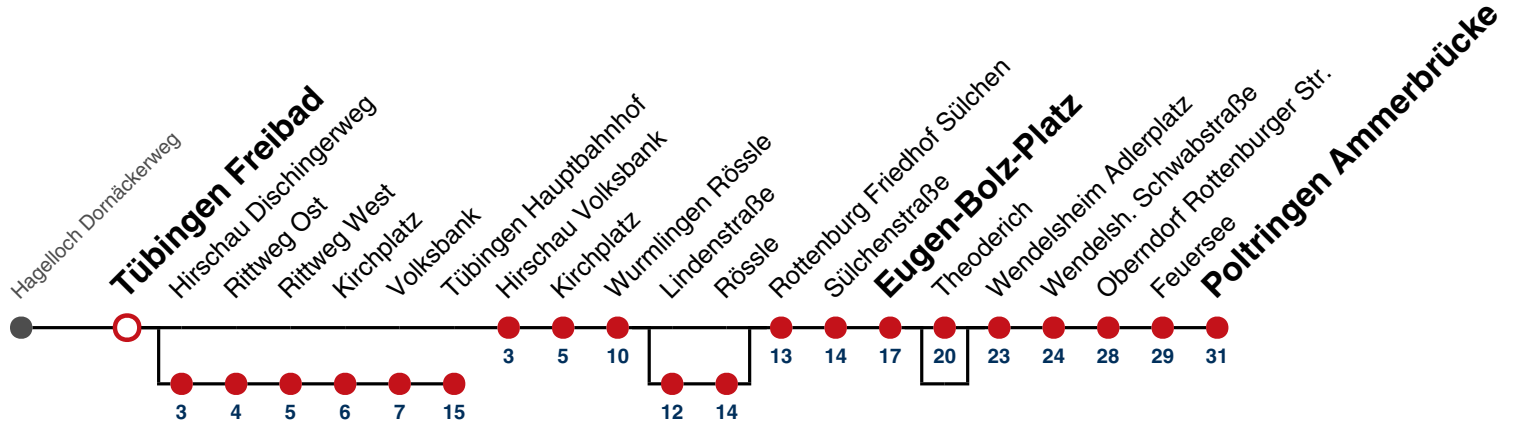

Fahrplanauskünfte rund um die Uhr:
 naldo-App & landesweite Fahrplanauskunft
 (0800 29 82 743, kostenlos)

18

Tübingen Freibad → Poltringen Ammerbrücke

Gültig ab 15.12.2024

	Montag - Freitag	Samstag	Sonn-/Feiertag
05			
06	12 ^A ₉₁ 40 ^E 42 ^A _S 57 ^A _S	08 ^B 38 ^E _H	08 ^B 38 ^B
07	10 ^E 12 ^{AF} ₉₁ 40 ^E	08 ^B 38 ^H	08 ^B 38 ^E _H
08	10 ^D 12 ^A ₉₁ 32 ^A _S 40 ^F 40 ^E _S 42 ^{AF} ₉₁	08 ^B 38 ^H	08 ^B 38 ^E _H
09	10 ^D _G 40 ^F 40 ^E _S	08 ^B 38 ^H	08 ^B 38 ^E _H
10	10 ^D 40 ^E	08 ^B 38 ^H	08 ^B 38 ^E _H
11	10 ^D _F 10 ^E _S 40 ^E	08 ^B 38 ^H	08 ^B 38 ^E _H
12	10 ^E 25 ^C ₉₁ 40 ^E 52 ^C ₉₁	08 ^B 38 ^H	08 ^B 38 ^E _H
13	10 ^E 29 ^C _S 40 ^E	08 ^B 38 ^H	08 ^B 38 ^E _H
14	10 ^D _G 40 ^E	08 ^B 38 ^H	08 ^B 38 ^E _H
15	10 ^D _F 10 ^E _S 40 ^S 40 ^F 55 ^C ₉₁	08 ^B 38 ^H	08 ^B 38 ^E _H
16	10 ^E 25 ^D ₉₁ 40 ^E 55 ^E	08 ^B 38 ^H	08 ^B 38 ^E _H
17	10 ^E 25 ^D ₉₁ 40 55	08 ^B 38 ^H	08 ^B 38 ^E _H
18	10 ^E 25 ^D ₉₁ 40 ^F 40 ^E _S	08 ^B _{A18} 38 ^{EH} _{A18}	08 ^B 38 ^E _H
19	10 ^F 10 ^E _S 40 ^E	08 ^B _{A18} 38 ^D _{A18}	08 ^B 38 ^D
20	10 ^D 38 ^E _H	08 ^B _{A18} 38 ^D _{A18}	08 ^B 38 ^D
21	08 ^B 38 ^E _H	08 ^B _{A26} 38 ^{EH} _{A26}	08 ^B 38 ^E _H
22	08 ^B 38 ^D	08 ^B _{A26} 38 ^D _{A26}	08 ^C 38 ^D
23	08 ^C 38 ^E _H	08 ^C _{A26} 38 ^{EH} _{A26}	08 ^C 38 ^D
00			
01			

- A** bis Hirschau Rittweg West
- B** bis Tübingen Hauptbahnhof
- C** bis Hirschau Kirchplatz
- D** bis Rottenburg E.-Bolz-Platz
- E** bis Oberndorf Feuersee
- G** bedient von Wurmlingen Lindenstr. bis Wurmlingen Rössle