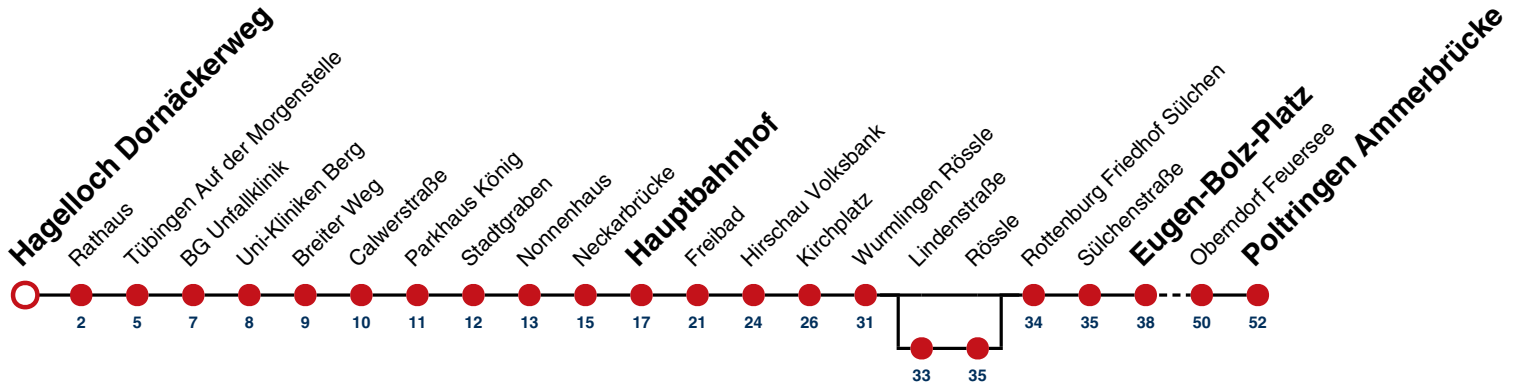

18

Hagelloch Dornäckerweg → Poltringen Ammerbrücke

Gültig ab 15.12.2024

Kurzstrecke

	Montag - Freitag	Samstag	Sonn-/Feiertag
05	39 ^A		
06	19 ^C 49 ^C		
07	19 ^C 49 ^B		
08	19 ^F 19 ^C _S 49 ^B _D		
09	19 ^F 19 ^C _S 49 ^B		
10	19 ^C 49 ^B _F 49 ^C _S		
11	19 ^C 49 ^C		
12	19 ^C 49 ^C		
13	19 ^C 49 ^B _D		
14	19 ^C 49 ^B _F 49 ^C _S		
15	19 ^S 19 ^C _F 49 ^C		
16	19 ^C 49 ^C		
17	19 49 ^C		
18	19 ^F 19 ^C _S 49 ^F 49 ^C _S		
19	19 ^C 49 ^B		
20			
21			
22			
23			
00			
01			

A bis Tübingen Hauptbahnhof
B bis Rottenburg E.-Bolz-Platz

C bis Oberndorf Feuersee
D bedient von Wurmlingen Lindenstr. bis Wurmlingen Rössle

F nur an schulfreien Tagen **S** nur an Schultagen

Fahrplanauskünfte rund um die Uhr:
naldo-App & landesweite Fahrplanauskunft
(0800 29 82 743, kostenlos)