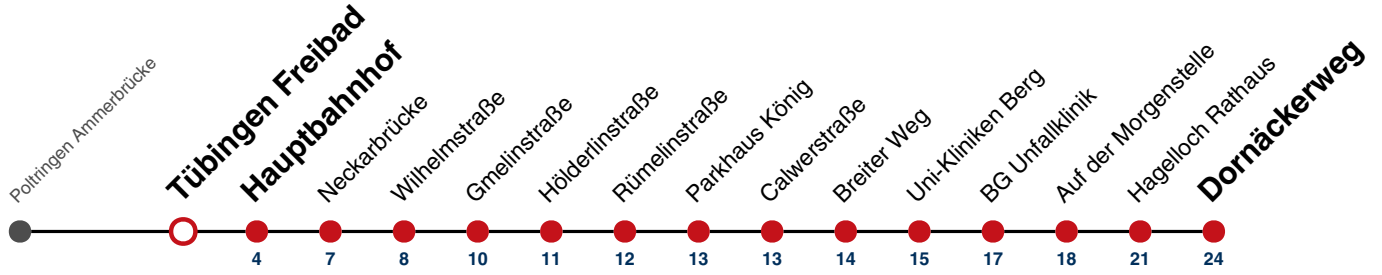

A18 nicht 24.12.
A26 nicht 24. und 31.12.

Fahrplanauskünfte rund um die Uhr:
 naldo-App & landesweite Fahrplanauskunft
 (0800 29 82 743, kostenlos)

18

Tübingen Freibad → Hagelloch Dornäckerweg

Gültig ab 15.12.2024