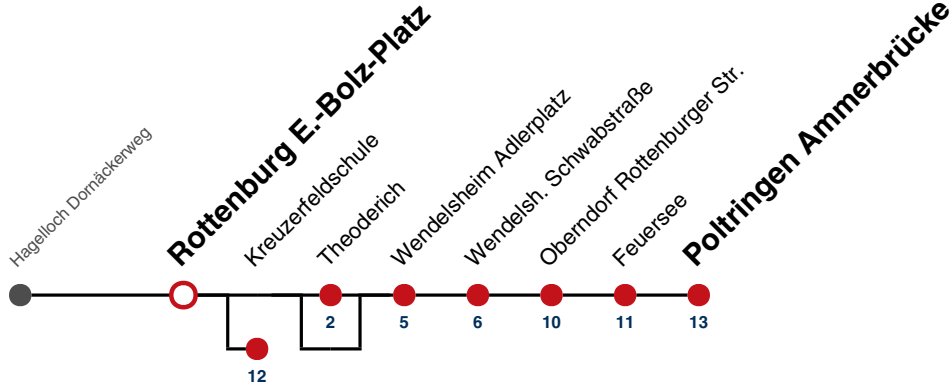

A18 nicht 24.12.
A26 nicht 24. und 31.12.

Fahrplanauskünfte rund um die Uhr:
 naldo-App & landesweite Fahrplanauskunft
 (0800 29 82 743, kostenlos)

18

Rottenburg E.-Bolz-Platz → Poltringen Ammerbrücke

Gültig ab 15.12.2024