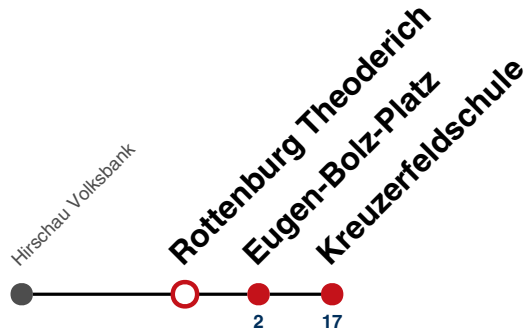

S nur an Schultagen

Fahrplanauskünfte rund um die Uhr:
naldo-App & landesweite Fahrplanauskunft
(0800 29 82 743, kostenlos)

18

Rottenburg Theoderich → Rottenburg Kreuzerfeldschule

Gültig ab 15.12.2024

	Montag - Freitag	Samstag	Sonn-/Feiertag
05			
06			
07	23 ^s		
08			
09			
10			
11			
12			
13			
14			
15			
16			
17			
18			
19			
20			
21			
22			
23			
00			
01			