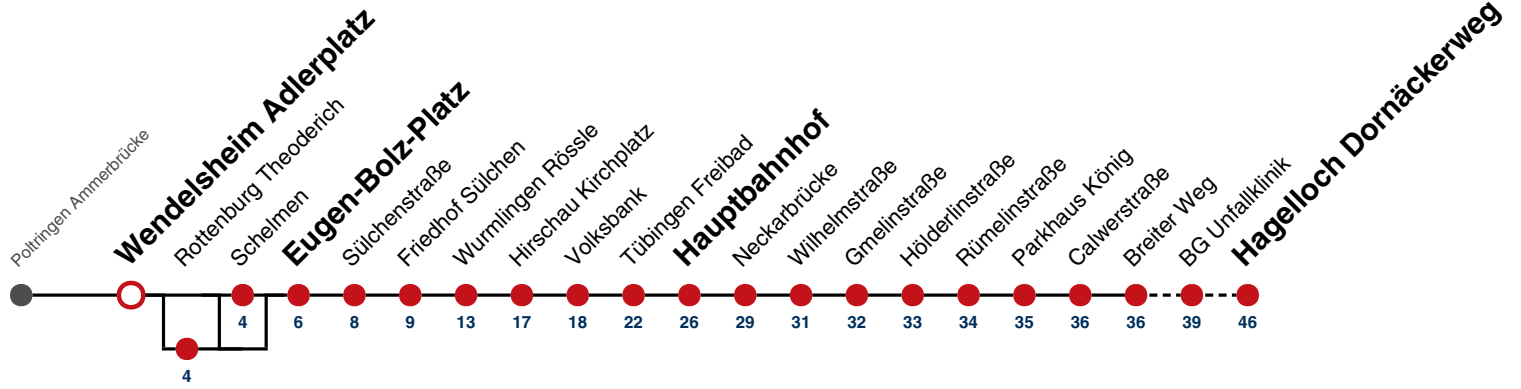

Fahrplanauskünfte rund um die Uhr:
 naldo-App & landesweite Fahrplanauskunft
 (0800 29 82 743, kostenlos)

18

Wendelsheim Adlerplatz → Hagelloch Dornäckerweg

Gültig ab 15.12.2024

	Montag - Freitag						Samstag		Sonn-/Feiertag	
05	08	38 ^A	53				28 ^A _D			
06	23	38 ^B ₉₁	38 ^A ₉₂	53			28 ^A _D			
07	19 ^{CD} _S	23 ^F	38 ^{BC} _{D91}	38 ^A ₉₂	53 ^F	53 ^{CD} _S	28 ^A _D			
08	23						28 ^A _D		28 ^A _D	
09	23						28 ^A _D		28 ^A _D	
10	23						28 ^A _D		28 ^A _D	
11	23	53					28 ^A _D			
12	23	53					28 ^A _D		28 ^A _D	
13	23	53					28 ^A _D		28 ^A _D	
14	23						28 ^A _D		28 ^A _D	
15	23	53 ^S					28 ^A _D		28 ^A _D	
16	23	53					28 ^A _D		28 ^A _D	
17	23	53					28 ^A _D		28 ^A _D	
18	23	53					28 ^{AD} _{A18}		28 ^A _D	
19	25	59 ^A					28 ^{AD} _{A18}		28 ^A _D	
20	29 ^A									
21	29 ^A									
22	29 ^A						28 ^{AD} _{A26}		28 ^A _D	
23										
00										
01										