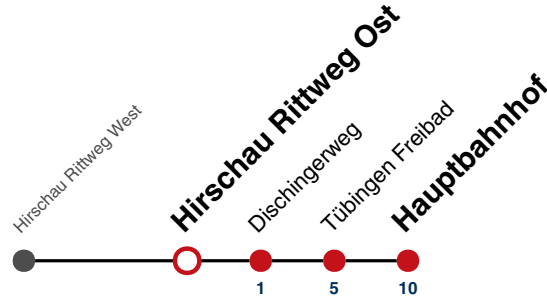

Fahrplanauskünfte rund um die Uhr:
 naldo-App & landesweite Fahrplanauskunft
 (0800 29 82 743, kostenlos)

18

Hirschau Rittweg Ost → Tübingen Hauptbahnhof

Gültig ab 15.12.2024

	Montag - Freitag	Samstag	Sonn-/Feiertag
05			
06			
07			
08			
09			
10			
11			
12	06 ^S 11 ^F ₉₁		
13			
14			
15	16 ^S		
16	06 ⁹¹ 41 ⁹¹		
17	11 ^F ₉₁ 41 ⁹¹		
18	06 ^S		
19			
20			
21			
22			
23			
00			
01			