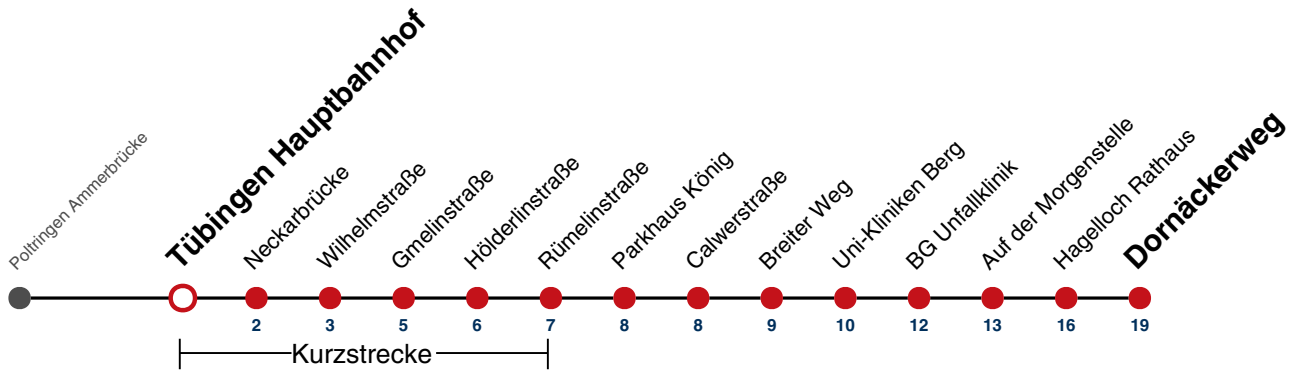

18

Tübingen Hauptbahnhof → Hagelloch Dornäckerweg

Gültig ab 15.12.2024

	Montag - Freitag	Samstag	Sonn-/Feiertag
05	37		
06	21 51		
07	06^A₉₁ 21 36^A₉₁ 51		
08	06^A₉₁ 21 36^A₉₁ 51		
09	21 51		
10	21 51		
11	21 51		
12	21 51		
13	21 51		
14	21 51		
15	21 51		
16	21 51		
17	21 51		
18	21 51		
19	21 51		
20			
21			
22			
23			
00			
01			

A bis Tübingen BG Unfallklinik

91 nicht vom 23.12.24 bis 08.01.25 und nicht vom 31.07.25 bis 12.09.25

Fahrplanauskünfte rund um die Uhr:
naldo-App & landesweite Fahrplanauskunft
(0800 29 82 743, kostenlos)