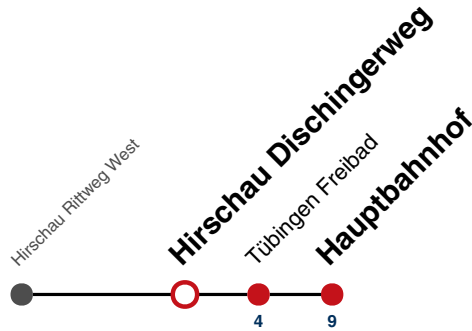

18

Hirschau Dischingerweg → Tübingen Hauptbahnhof

Gültig ab 15.12.2024

	Montag - Freitag	Samstag	Sonn-/Feiertag
05			
06			
07			
08			
09			
10			
11			
12	07^S 12^F₉₁		
13			
14			
15	17^S		
16	07⁹¹ 42⁹¹		
17	12^F₉₁ 42⁹¹		
18	07^S		
19			
20			
21			
22			
23			
00			
01			

F nur an schulfreien Tagen

S nur an Schultagen

91 nicht vom 23.12.24 bis 08.01.25 und nicht vom 31.07.25 bis 12.09.25

Fahrplanauskünfte rund um die Uhr:
naldo-App & landesweite Fahrplanauskunft
(0800 29 82 743, kostenlos)