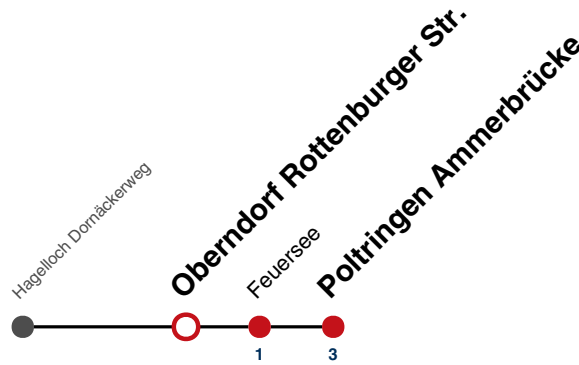

18

Oberndorf Rottenburger Str. → Poltringen Ammerbrücke

Gültig ab 15.12.2024

	Montag - Freitag	Samstag	Sonn-/Feiertag
05			
06			
07	08^A 38^A	06^A	
08	08^A	06	02^A
09	08^F 08^A_S	06	02^A
10	08^F 08^A_S	06	02^A
11	08^A 38^A_S	06	02^A
12	08^A 38^A	06	02^A
13	08^A 38^A	06	02^A
14	08^A	06	02^A
15	08^A 38^A_S	06	02^A
16	08^S 08^A_F 38^A	06	02^A
17	08^A 23^A 38^A	06	02^A
18	08 23 38^A	06	02^A
19	08^F 08^A_S 38^F 38^A_S	06^A_{A18}	02^A
20	08^A		
21	02^A		
22	02^A	06^A_{A26}	02^A
23			
00	02^A	06^A_{A26}	
01			

A bis Oberndorf Feuersee

F nur an schulfreien Tagen

S nur an Schultagen

A18 nicht 24.12.

A26 nicht 24. und 31.12.

Fahrplanauskünfte rund um die Uhr:
naldo-App & landesweite Fahrplanauskunft
(0800 29 82 743, kostenlos)