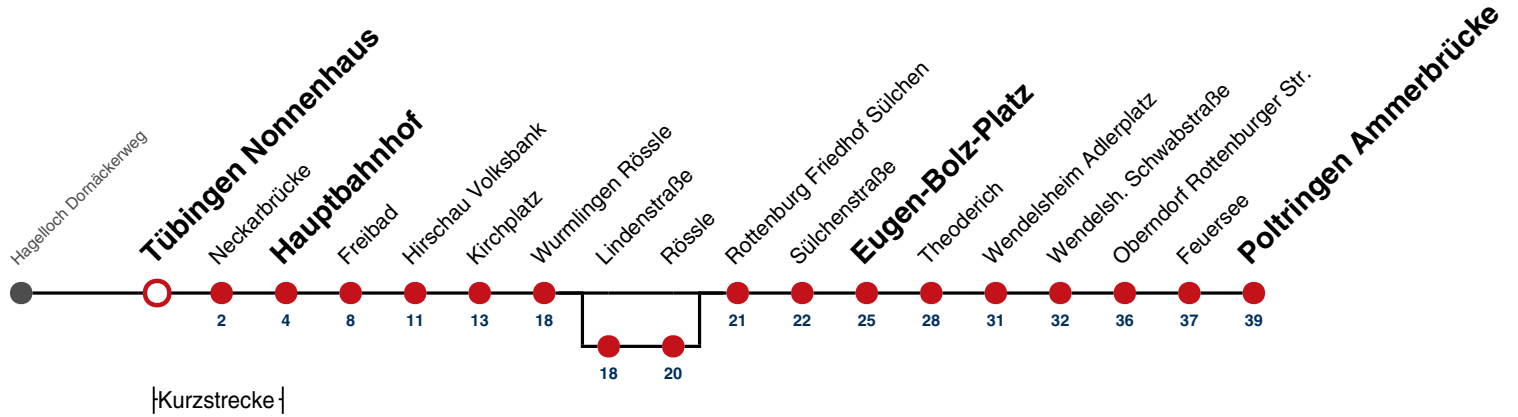

- A** bis Tübingen Hauptbahnhof
- B** bis Rottenburg E.-Bolz-Platz
- C** bis Oberndorf Feuersee
- D** bedient von Wurmlingen Lindenstr. bis Wurmlingen Rössle

- F** nur an schulfreien Tagen
- S** nur an Schultagen
- 91** nicht vom 23.12.24 bis 08.01.25 und nicht vom 31.07.25 bis 12.09.25

Fahrplanauskünfte rund um die Uhr:
 naldo-App & landesweite Fahrplanauskunft
 (0800 29 82 743, kostenlos)

18

Tübingen Nonnenhaus → Poltringen Ammerbrücke

Gültig ab 15.12.2024

	Montag - Freitag	Samstag	Sonn-/Feiertag
05	52 ^A		
06	32 ^C		
07	02 ^C 32 ^C		
08	02 ^B 32 ^F 32 ^S		
09	03 ^B _D 32 ^F 32 ^S		
10	02 ^B 32 ^C		
11	02 ^B _F 02 ^C _S 32 ^C		
12	02 ^C 32 ^C		
13	02 ^C 32 ^C		
14	03 ^B _D 32 ^C		
15	02 ^B _F 02 ^C _S 32 ^S 32 ^C _F		
16	02 ^C 17 ^B ₉₁ 32 ^C 47 ^C ₉₁		
17	02 ^C 18 ^B ₉₁ 32		
18	02 ^C 32 ^F 32 ^S		
19	02 ^F 02 ^C _S 32 ^C		
20	02 ^B		
21			
22			
23			
00			
01			