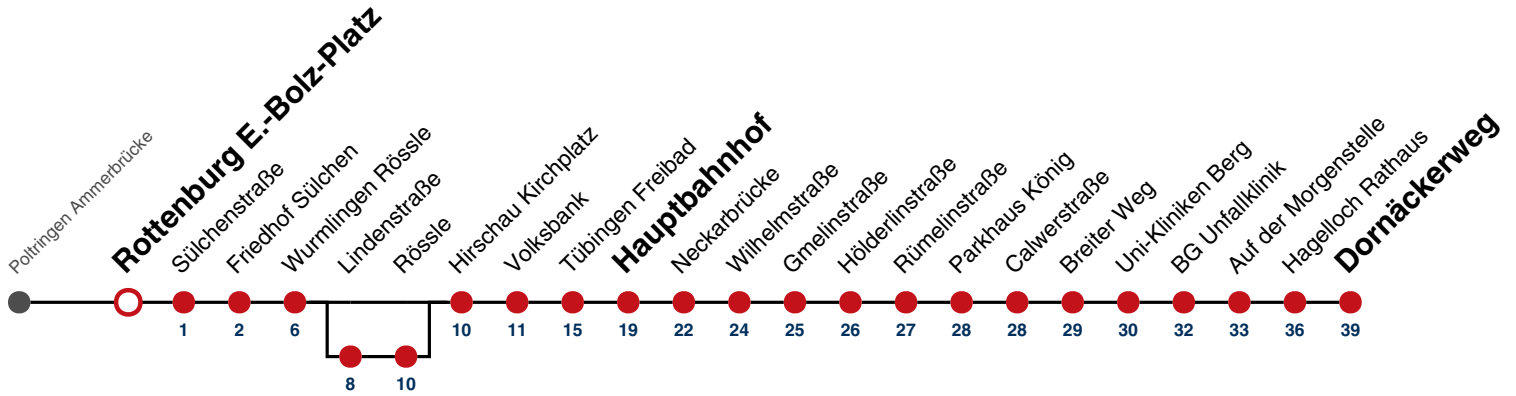

18

Rottenburg E.-Bolz-Platz → Hagelloch Dornäckerweg

Gültig ab 15.12.2024

	Montag - Freitag						Samstag	Sonn-/Feiertag
05	16	46^A					34^A	34^A
06	01	16^{A_S}	31	46^{B₉₁}	46^{A₉₂}		34^A	
07	01	12^{B₉₁}	16^{A₉₂}	27^S	31^F	46^{B₉₁}	46^{A₉₂}	34^A
08	01	16^{B₉₁}	31	57^C				34^A
09	31							34^A
10	01	31						34^A
11	01	31						34^A
12	01	31						34^A
13	01	31						34^A
14	01	31	57^C					34^A
15	31							34^A
16	01	31						34^A
17	01	31						34^A
18	01	31						34^{A_{A18}}
19	01	31						34^{A_{A18}}
20	05^A	35^A						34^{A_{A18}}
21	35^A							34^{A_{A26}}
22	35^A							34^{A_{A26}}
23	05^A							04^{A_{A26}}
00								
01								

- **A** bis Tübingen Hauptbahnhof
- **B** bis Tübingen BG Unfallklinik
- **C** bedient von Wurmlingen Lindenstr. bis Wurmlingen Rössle
- **F** nur an schulfreien Tagen
- **S** nur an Schultagen

- **91** nicht vom 23.12.24 bis 08.01.25 und nicht vom 31.07.25 bis 12.09.25
- **92** nur vom 23.12.24 bis 08.01.25 und nur vom 31.07.25 bis 12.09.25
- **A18** nicht 24.12.
- **A26** nicht 24. und 31.12.

Fahrplanauskünfte rund um die Uhr:
naldo-App & landesweite Fahrplanauskunft
(0800 29 82 743, kostenlos)