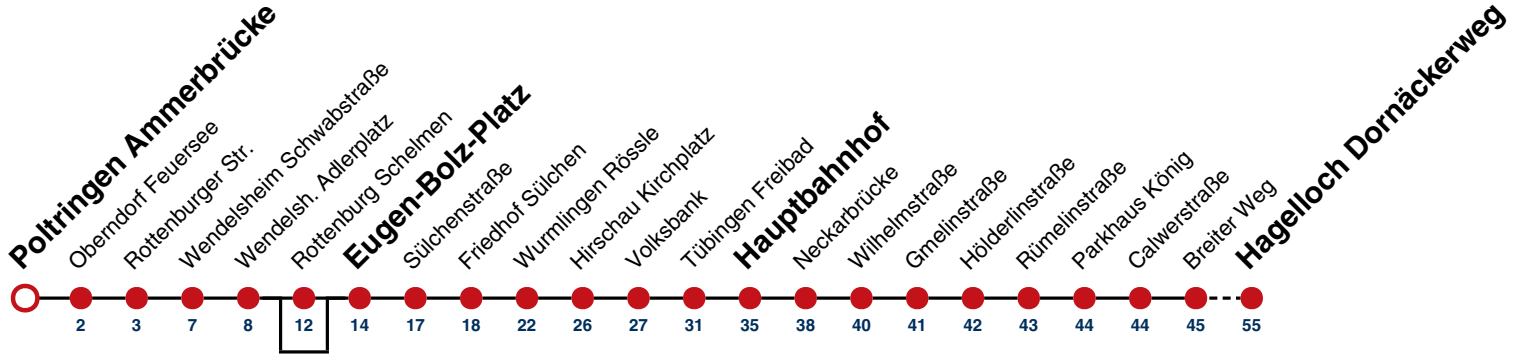

F nur an schulfreien Tagen

S nur an Schultagen

Fahrplanauskünfte rund um die Uhr:
naldo-App & landesweite Fahrplanauskunft
(0800 29 82 743, kostenlos)

18

Poltringen Ammerbrücke → Hagelloch Dornäckerweg

Gültig ab 15.12.2024