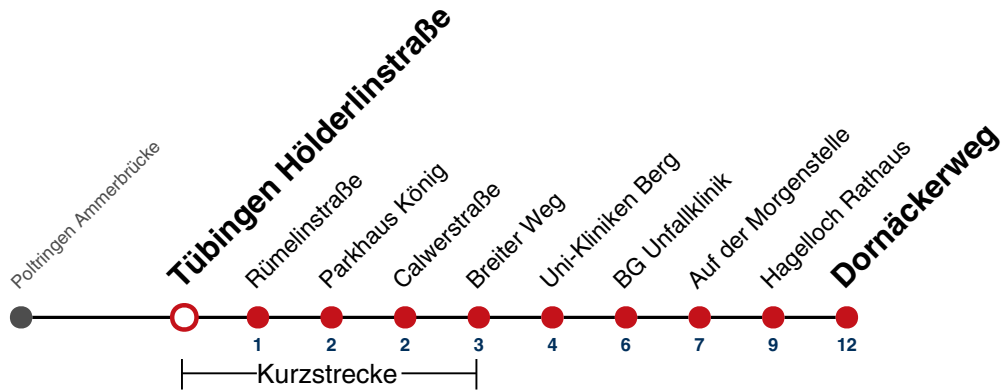

18

Tübingen Hölderlinstraße → Hagelloch Dornäckerweg

Gültig ab 15.12.2024

	Montag - Freitag	Samstag	Sonn-/Feiertag
05	43		
06	27 57		
07	13^A₉₁ 27 43^A₉₁ 57		
08	13^A₉₁ 27 43^A₉₁ 57		
09	28 57		
10	28 57		
11	28 57		
12	27 57		
13	27 57		
14	27 57		
15	28 57		
16	27^S 28^F 57		
17	27 57		
18	27 57		
19	27 58		
20			
21			
22			
23			
00			
01			

A bis Tübingen BG Unfallklinik **F** nur an schulfreien Tagen **S** nur an Schultagen **91** nicht vom 23.12.24 bis 08.01.25 und nicht vom 31.07.25 bis 12.09.25

Fahrplanauskünfte rund um die Uhr:
naldo-App & landesweite Fahrplanauskunft
(0800 29 82 743, kostenlos)