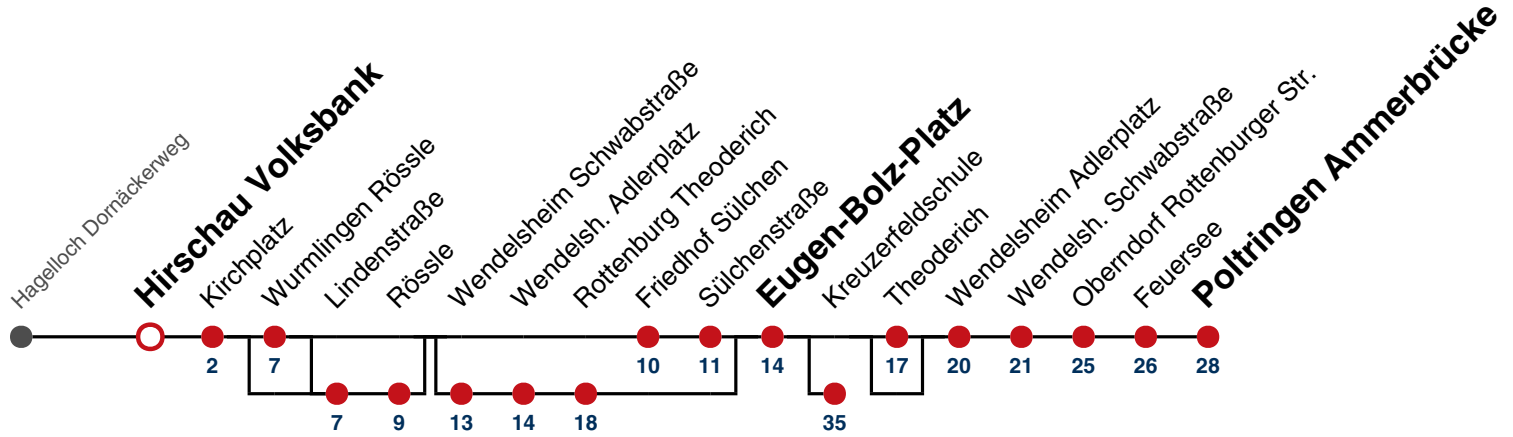

A18 nicht 24.12.

A26 nicht 24. und 31.12.

Fahrplanauskünfte rund um die Uhr:
naldo-App & landesweite Fahrplanauskunft
(0800 29 82 743, kostenlos)

18

Hirschau Volksbank → Poltringen Ammerbrücke

Gültig ab 15.12.2024