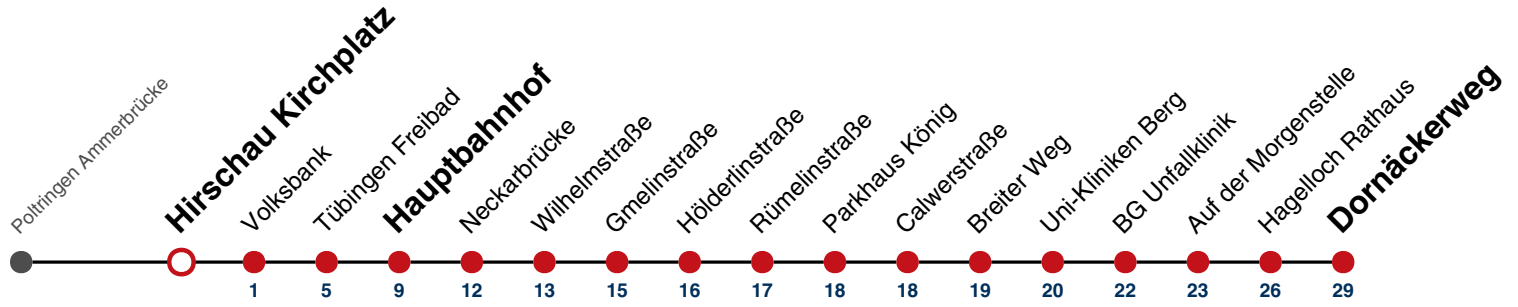

18

Hirschau Kirchplatz → Hagelloch Dornäckerweg

Gültig ab 15.12.2024

	Montag - Freitag								Samstag		Sonn-/Feiertag	
05	26	56^A						14^A	44^A	14^A	44^A	
06	11	26^A₉₃	41	56^B₉₁	56^A₉₂		14^A	44^A	14^A	44^A		
07	10^A_S	11	26^B₉₁	26^A₉₂	41	56^B₉₁	56^A₉₂	14^A	44^A	14^A	44^A	
08	11	26^B₉₁	41	56^A₉₁						14^A	44^A	
09	11	41						14^A	44^A	14^A	44^A	
10	11	41						14^A	44^A	14^A	44^A	
11	11	41						14^A	44^A	14^A	44^A	
12	11	41						14^A	44^A	14^A	44^A	
13	11	41						14^A	44^A	14^A	44^A	
14	11	41						14^A	44^A	14^A	44^A	
15	11	41						14^A	44^A	14^A	44^A	
16	11	41						14^A	44^A	14^A	44^A	
17	11	41						14^A	44^A	14^A	44^A	
18	11	41						14^A_{A18}	44^A_{A18}	14^A	44^A	
19	11	41						14^A_{A18}	44^A_{A18}	14^A	44^A	
20	15^A	45^A						14^A_{A18}	44^A_{A18}	14^A	44^A	
21	15^A	45^A						14^A_{A26}	44^A_{A26}	14^A	44^A	
22	15^A	45^A						14^A_{A26}	44^A_{A26}	14^A	44^A	
23	15^A									14^A_{A26}	14^A	
00												
01												

A bis Tübingen Hauptbahnhof
B bis Tübingen BG Unfallklinik
S nur an Schultagen

91 nicht vom 23.12.24 bis 08.01.25 und nicht vom 31.07.25 bis 12.09.25
92 nur vom 23.12.24 bis 08.01.25 und nur vom 31.07.25 bis 12.09.25
93 nicht vom 31.07.25 bis 12.09.25

A18 nicht 24.12.
A26 nicht 24. und 31.12.

Fahrplanauskünfte rund um die Uhr:
naldo-App & landesweite Fahrplanauskunft
(0800 29 82 743, kostenlos)