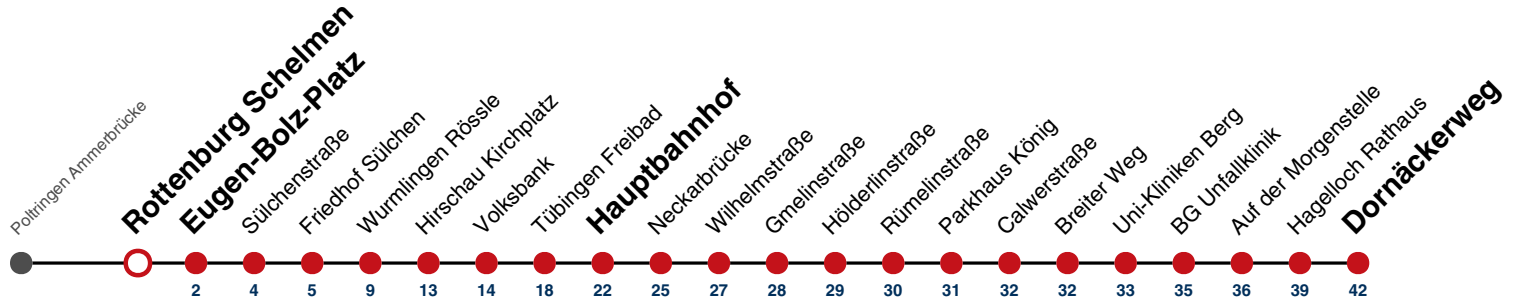

18

Rottenburg Schelmen → Hagelloch Dornäckerweg

Gültig ab 15.12.2024

	Montag - Freitag	Samstag	Sonn-/Feiertag
05	12 42^A 57		
06	27 42^B₉₁ 42^A₉₂ 57		
07	27^F 42^A₉₂ 57^F		
08	27		
09	27		
10	27		
11	27 57		
12	27 57		
13	27 57		
14	27		
15	27 57^S		
16	27 57		
17	27 57		
18	27 57		
19	29		
20	03^A 33^A		
21	33^A		
22	33^A		
23			
00			
01			

A bis Tübingen Hauptbahnhof
B bis Tübingen BG Unfallklinik

F nur an schulfreien Tagen
S nur an Schultagen

91 nicht vom 23.12.24 bis 08.01.25 und nicht vom 31.07.25 bis 12.09.25
92 nur vom 23.12.24 bis 08.01.25 und nur vom 31.07.25 bis 12.09.25

Fahrplanauskünfte rund um die Uhr:
naldo-App & landesweite Fahrplanauskunft
(0800 29 82 743, kostenlos)