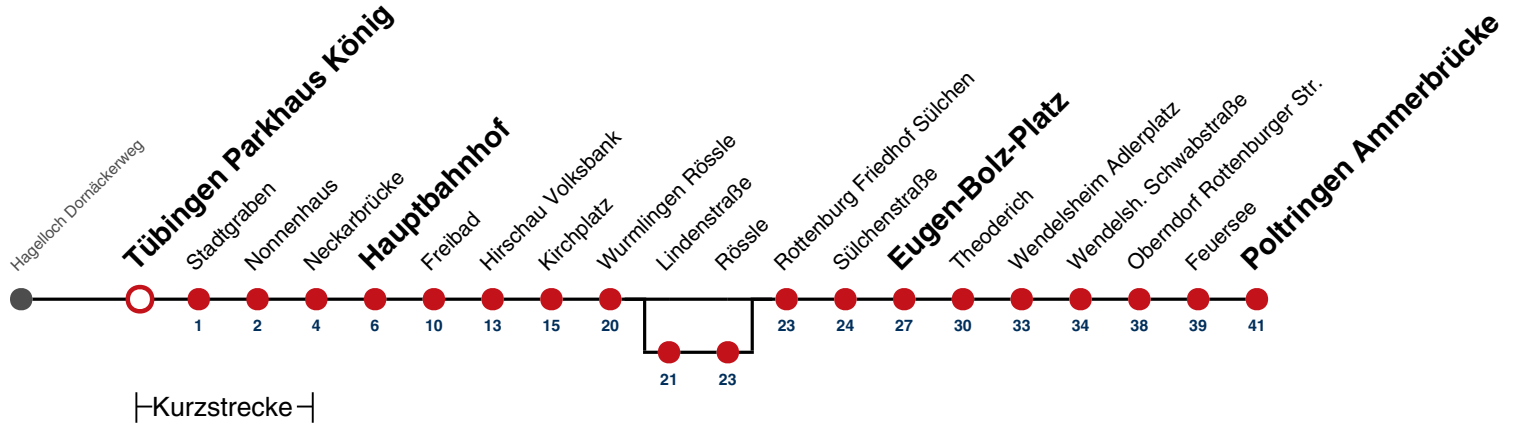

- A** bis Tübingen Hauptbahnhof
- B** bis Rottenburg E.-Bolz-Platz
- C** bis Oberndorf Feuersee
- D** bedient von Wurmlingen Lindenstr. bis Wurmlingen Rössle

- F** nur an schulfreien Tagen
- S** nur an Schultagen
- 91** nicht vom 23.12.24 bis 08.01.25 und nicht vom 31.07.25 bis 12.09.25

Fahrplanauskünfte rund um die Uhr:
 naldo-App & landesweite Fahrplanauskunft
 (0800 29 82 743, kostenlos)

18

Tübingen Parkhaus König → Poltringen Ammerbrücke

Gültig ab 15.12.2024

	Montag - Freitag	Samstag	Sonn-/Feiertag
05	50 ^A		
06	30 ^C		
07	00 ^C 30 ^C		
08	00 ^B 30 ^F 30 ^C _S		
09	00 ^B _D 30 ^F 30 ^C _S		
10	00 ^B 30 ^C		
11	00 ^B _F 00 ^C _S 30 ^C		
12	00 ^C 30 ^C		
13	00 ^C 30 ^C		
14	00 ^B _D 30 ^C		
15	00 ^B _F 00 ^C _S 30 ^S 30 ^C _F		
16	00 ^C 15 ^B ₉₁ 30 ^C 45 ^C ₉₁		
17	00 ^C 15 ^B ₉₁ 30		
18	00 ^C 30 ^F 30 ^C _S		
19	00 ^F 00 ^C _S 30 ^C		
20	00 ^B		
21			
22			
23			
00			
01			