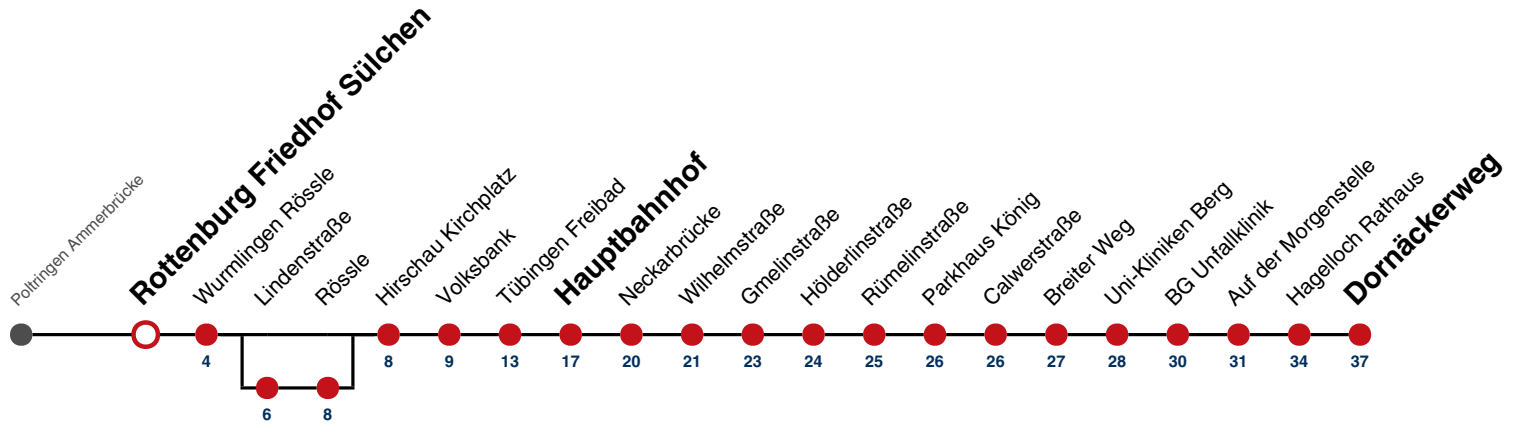

Fahrplanauskünfte rund um die Uhr:
 naldo-App & landesweite Fahrplanauskunft
 (0800 29 82 743, kostenlos)

18

Rottenburg Friedhof Sülchen → Hagelloch Dornäckerweg

Gültig ab 15.12.2024

	Montag - Freitag								Samstag			Sonn-/Feiertag		
05	18	48 ^A							36 ^A			36 ^A		
06	03	18 ^{A_S}	33	48 ^{B₉₁}	48 ^{A₉₂}			36 ^A						
07	03	14 ^{B₉₁}	18 ^{A₉₂}	31 ^S	33 ^F	48 ^{B₉₁}	48 ^{A₉₂}	36 ^A			36 ^A			
08	03	18 ^{B₉₁}	33	59 ^C				36 ^A			36 ^A			
09	33								36 ^A			36 ^A		
10	03	33							36 ^A			36 ^A		
11	03	33							36 ^A			36 ^A		
12	03	33							36 ^A			36 ^A		
13	03	33							36 ^A			36 ^A		
14	03	33	59 ^C					36 ^A			36 ^A			
15	33								36 ^A			36 ^A		
16	03	33							36 ^A			36 ^A		
17	03	33							36 ^A			36 ^A		
18	03	33							36 ^{A_{A18}}			36 ^A		
19	03	33							36 ^{A_{A18}}			36 ^A		
20	07 ^A	37 ^A							36 ^{A_{A18}}			36 ^A		
21	37 ^A								36 ^{A_{A26}}			36 ^A		
22	37 ^A								36 ^{A_{A26}}			36 ^A		
23	07 ^A								06 ^{A_{A26}}			06 ^A		
00														
01														