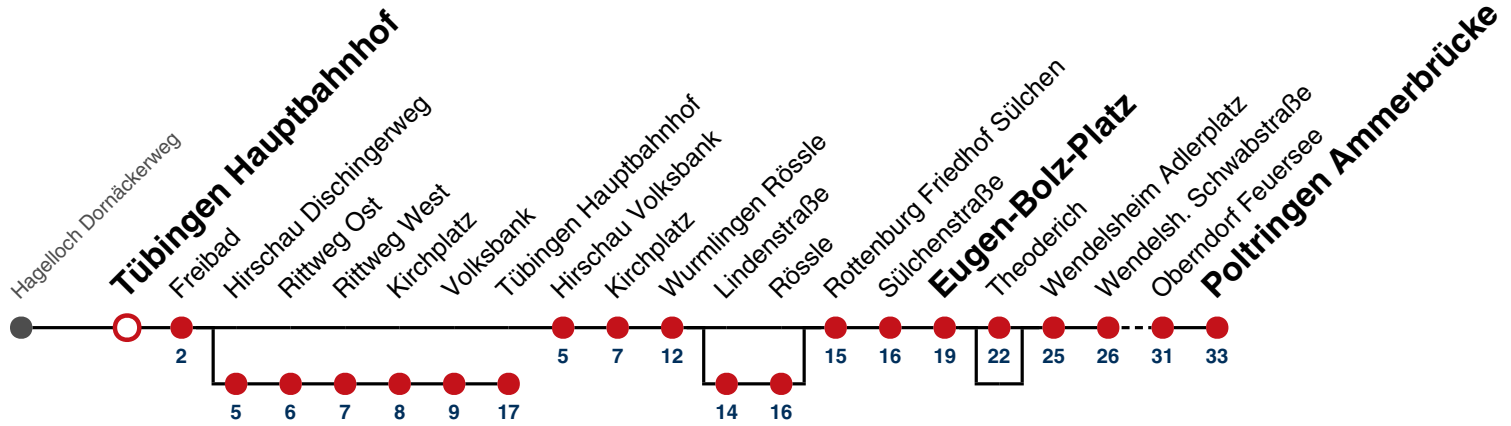

- A** bis Tübingen Hauptbahnhof
- B** bis Rottenburg E.-Bolz-Platz
- C** bis Oberndorf Feuersee
- D** bedient von Wurmlingen Lindenstr. bis Wurmlingen Rössle

- F** nur an schulfreien Tagen
- S** nur an Schultagen
- 91** nicht vom 23.12.24 bis 08.01.25 und nicht vom 31.07.25 bis 12.09.25

Fahrplanauskünfte rund um die Uhr:
 naldo-App & landesweite Fahrplanauskunft
 (0800 29 82 743, kostenlos)

18

Tübingen Hauptbahnhof → Poltringen Ammerbrücke

Gültig ab 15.12.2024

	Montag - Freitag	Samstag	Sonn-/Feiertag
05			
06	10 ^A ₉₁ 38 ^E 40 ^A _S 55 ^A _S	06 ^B 36 ^E _H	06 ^B 36 ^B
07	08 ^E 10 ^{AF} ₉₁ 38 ^E	06 ^B 36 ^H	06 ^B 36 ^E _H
08	08 ^D 10 ^A ₉₁ 30 ^A _S 38 ^F 38 ^E _S 40 ^{AF} ₉₁	06 ^B 36 ^H	06 ^B 36 ^E _H
09	08 ^D _G 38 ^F 38 ^E _S	06 ^B 36 ^H	06 ^B 36 ^E _H
10	08 ^D 38 ^E	06 ^B 36 ^H	06 ^B 36 ^E _H
11	08 ^D _F 08 ^E _S 38 ^E	06 ^B 36 ^H	06 ^B 36 ^E _H
12	08 ^E 23 ^C ₉₁ 38 ^E 50 ^C ₉₁	06 ^B 36 ^H	06 ^B 36 ^E _H
13	08 ^E 27 ^C _S 38 ^E	06 ^B 36 ^H	06 ^B 36 ^E _H
14	08 ^D _G 38 ^E	06 ^B 36 ^H	06 ^B 36 ^E _H
15	08 ^D _F 08 ^E _S 38 ^S 38 ^E _F 53 ^C ₉₁	06 ^B 36 ^H	06 ^B 36 ^E _H
16	08 ^E 23 ^D ₉₁ 38 ^E 53 ^E	06 ^B 36 ^H	06 ^B 36 ^E _H
17	08 ^E 23 ^D ₉₁ 38 53	06 ^B 36 ^H	06 ^B 36 ^E _H
18	08 ^E 23 ^D ₉₁ 38 ^F 38 ^E _S	06 ^B _{A18} 36 ^{EH} _{A18}	06 ^B 36 ^E _H
19	08 ^F 08 ^E _S 38 ^E	06 ^B _{A18} 36 ^D _{A18}	06 ^B 36 ^D
20	08 ^D 36 ^E _H	06 ^B _{A18} 36 ^D _{A18}	06 ^B 36 ^D
21	06 ^B 36 ^E _H	06 ^B _{A26} 36 ^{EH} _{A26}	06 ^B 36 ^E _H
22	06 ^B 36 ^D	06 ^B _{A26} 36 ^D _{A26}	06 ^C 36 ^D
23	06 ^C 36 ^E _H	06 ^C _{A26} 36 ^{EH} _{A26}	06 ^C 36 ^D
00			
01			

- A** bis Hirschau Rittweg West
- B** bis Tübingen Hauptbahnhof
- C** bis Hirschau Kirchplatz
- D** bis Rottenburg E.-Bolz-Platz
- E** bis Oberndorf Feuersee
- G** bedient von Wurmlingen Lindenstr. bis Wurmlingen Rössle