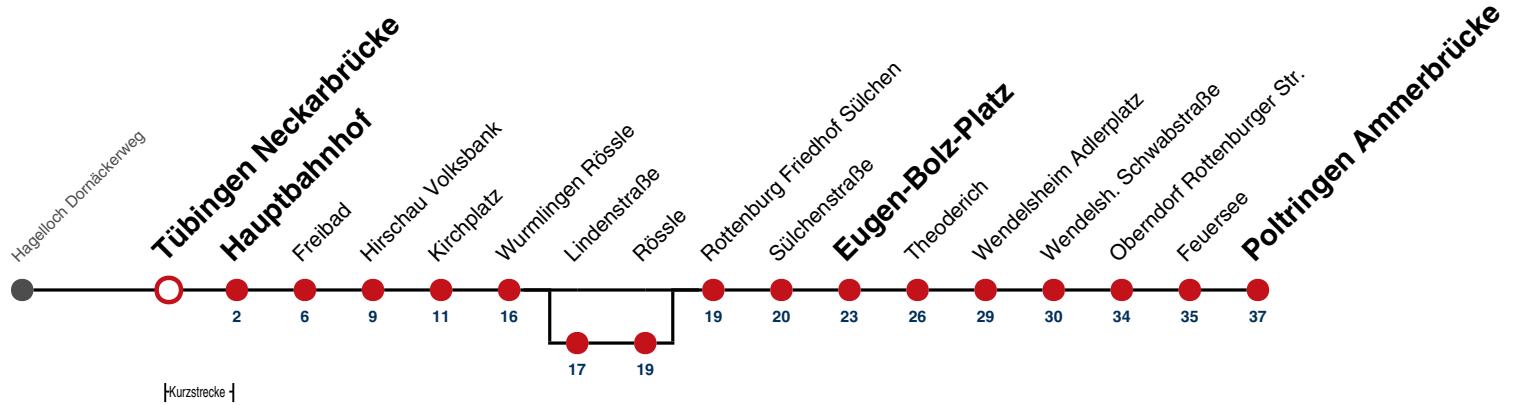

- A** bis Tübingen Hauptbahnhof
- B** bis Rottenburg E.-Bolz-Platz
- C** bis Oberndorf Feuersee
- D** bedient von Wurmlingen Lindenstr. bis Wurmlingen Rössle

- F** nur an schulfreien Tagen
- S** nur an Schultagen
- 91** nicht vom 23.12.24 bis 08.01.25 und nicht vom 31.07.25 bis 12.09.25

Fahrplanauskünfte rund um die Uhr:
 naldo-App & landesweite Fahrplanauskunft
 (0800 29 82 743, kostenlos)

18

Tübingen Neckarbrücke → Poltringen Ammerbrücke

Gültig ab 15.12.2024

	Montag - Freitag	Samstag	Sonn-/Feiertag
05	54 ^A		
06	34 ^C		
07	04 ^C 34 ^C		
08	04 ^B 34 ^F 34 ^C _S		
09	04 ^B _D 34 ^F 34 ^C _S		
10	04 ^B 34 ^C		
11	04 ^B _F 04 ^C _S 34 ^C		
12	04 ^C 34 ^C		
13	04 ^C 34 ^C		
14	04 ^B _D 34 ^C		
15	04 ^B _F 04 ^C _S 34 ^S 34 ^C _F		
16	04 ^C 19 ^B ₉₁ 34 ^C 49 ^C ₉₁		
17	04 ^C 19 ^B ₉₁ 34		
18	04 ^C 34 ^F 34 ^C _S		
19	04 ^F 04 ^C _S 34 ^C		
20	04 ^B		
21			
22			
23			
00			
01			