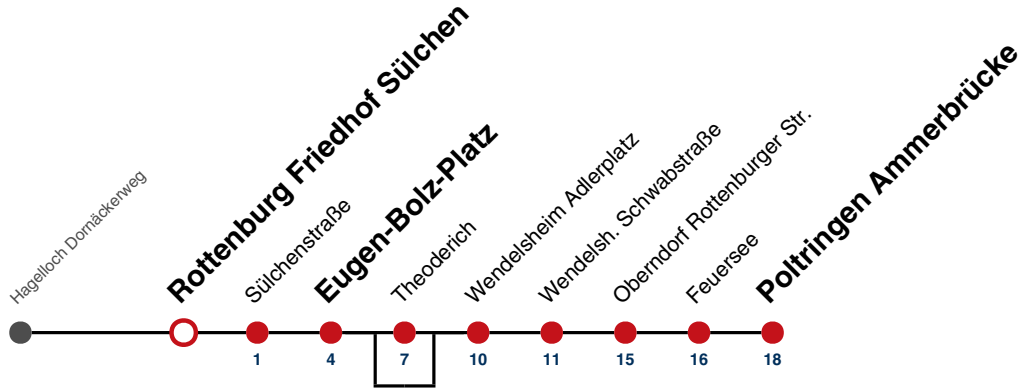

18

Rottenburg Friedhof Sülchen → Poltringen Ammerbrücke

Gültig ab 15.12.2024

	Montag - Freitag	Samstag	Sonn-/Feiertag
05			
06	53^B	51^B_C	
07	23^B 53^B	51^C	49^B_C
08	23^A 53^F 53^B_S	51^C	49^B_C
09	27^A 53^F 53^B_S	51^C	49^B_C
10	23^A 53^B	51^C	49^B_C
11	23^A_F 23^B_S 53^B	51^C	49^B_C
12	23^B 53^B	51^C	49^B_C
13	23^B 53^B	51^C	49^B_C
14	27^A 53^B	51^C	49^B_C
15	23^A_F 23^B_S 53^S 53^B_F	51^C	49^B_C
16	23^B 38^A₉₁ 53^B	51^C	49^B_C
17	08^B 23^B 38^A₉₁ 53	51^C	49^B_C
18	08 23^B 38^A₉₁ 53^F 53^B_S	51^{BC}_{A18}	49^B_C
19	23^F 23^B_S 53^B	49^A_{A18}	49^A
20	23^A 49^B_C	49^A_{A18}	49^A
21	49^B_C	51^{BC}_{A26}	49^B_C
22	49^A	51^A_{A26}	49^A
23	49^B_C	51^{BC}_{A26}	49^A
00			
01			

A bis Rottenburg E.-Bolz-Platz
B bis Oberndorf Feuersee
C bedient nicht Rottenburg Theoderich

F nur an schulfreien Tagen
S nur an Schultagen
91 nicht vom 23.12.24 bis 08.01.25 und nicht vom 31.07.25 bis 12.09.25

A18 nicht 24.12.
A26 nicht 24. und 31.12.

Fahrplanauskünfte rund um die Uhr:
naldo-App & landesweite Fahrplanauskunft
(0800 29 82 743, kostenlos)