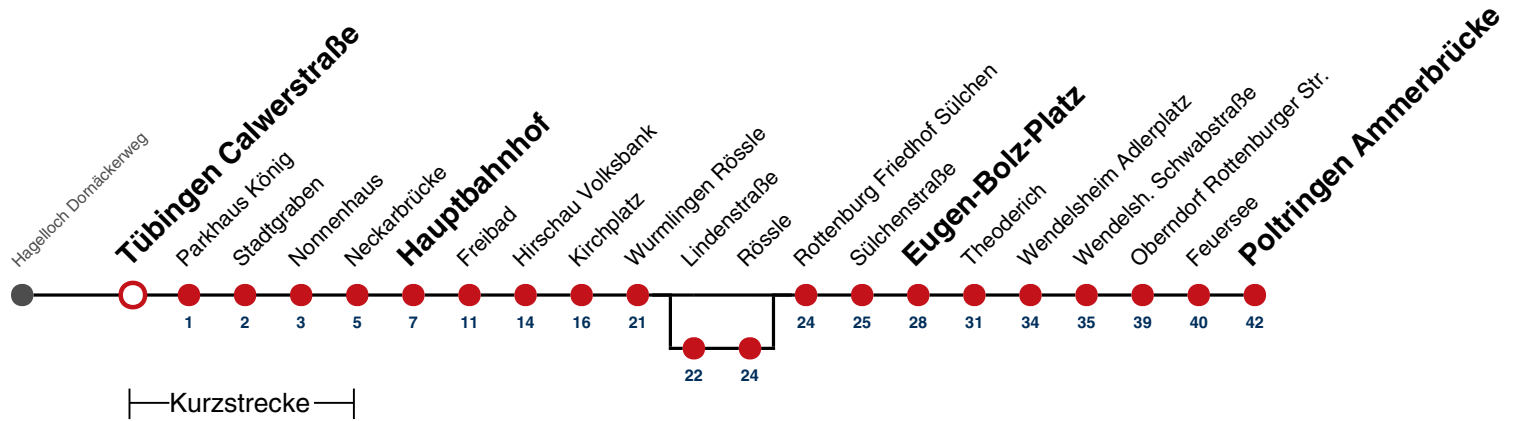

- A** bis Tübingen Hauptbahnhof
- B** bis Rottenburg E.-Bolz-Platz
- C** bis Oberndorf Feuersee
- D** bedient von Wurmlingen Lindenstr. bis Wurmlingen Rössle

- F** nur an schulfreien Tagen
- S** nur an Schultagen
- 91** nicht vom 23.12.24 bis 08.01.25 und nicht vom 31.07.25 bis 12.09.25

Fahrplanauskünfte rund um die Uhr:
 naldo-App & landesweite Fahrplanauskunft
 (0800 29 82 743, kostenlos)

18

Tübingen Calwerstraße → Poltringen Ammerbrücke

Gültig ab 15.12.2024

	Montag - Freitag	Samstag	Sonn-/Feiertag
05	49 ^A		
06	29 ^C 59 ^C		
07	29 ^C 59 ^B		
08	29 ^F 29 ^C _S 59 ^B _D		
09	29 ^F 29 ^C _S 59 ^B		
10	29 ^C 59 ^B _F 59 ^C _S		
11	29 ^C 59 ^C		
12	29 ^C 59 ^C		
13	29 ^C 59 ^B _D		
14	29 ^C 59 ^B _F 59 ^C _S		
15	29 ^S 29 ^C _F 59 ^C		
16	14 ^B ₉₁ 29 ^C 44 ^C ₉₁ 59 ^C		
17	14 ^B ₉₁ 29 59 ^C		
18	29 ^F 29 ^C _S 59 ^F 59 ^C _S		
19	29 ^C 59 ^B		
20			
21			
22			
23			
00			
01			