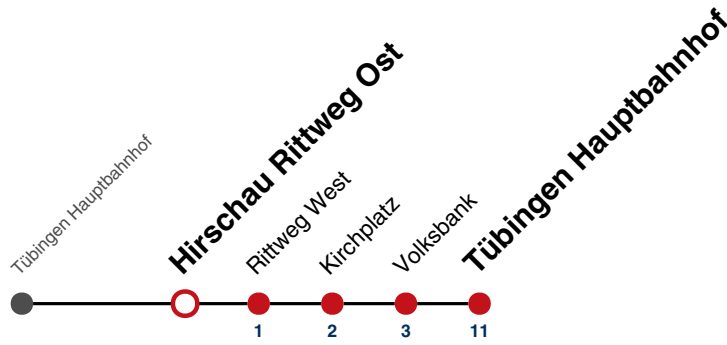

18

Hirschau Rittweg Ost → Tübingen Hauptbahnhof

Gültig ab 15.12.2024

	Montag - Freitag	Samstag	Sonn-/Feiertag
05			
06	18^A₉₁ 48^A_S	12	12 42
07	03^A_S 18^{AF}₉₁	12	12
08	18^A₉₁ 38^A_S 48^{AF}₉₁	12	12
09		12	12
10		12	12
11		12	12
12		12	12
13		12	12
14		12	12
15		12	12
16		12	12
17		12	12
18		12^{A18}	12
19		12^{A18}	12
20		12^{A18}	12
21	12	12^{A26}	12
22	12	12^{A26}	
23			
00			
01			

A bis Hirschau Rittweg West **S** nur an Schultagen
F nur an schulfreien Tagen **91** nicht vom 23.12.24 bis 08.01.25 und nicht vom 31.07.25 bis 12.09.25

A18 nicht 24.12. **A26** nicht 24. und 31.12.

Fahrplanauskünfte rund um die Uhr:
naldo-App & landesweite Fahrplanauskunft
(0800 29 82 743, kostenlos)