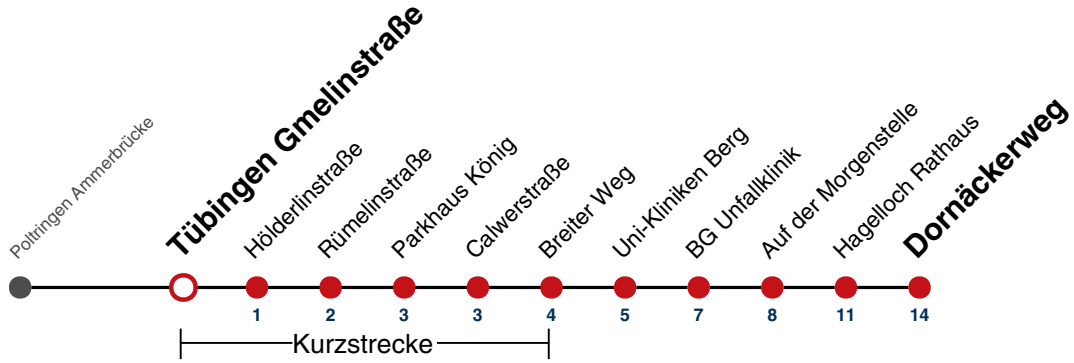

18

Tübingen Gmelinstraße → Hagelloch Dornäckerweg

Gültig ab 15.12.2024

	Montag - Freitag	Samstag	Sonn-/Feiertag
05	42		
06	26 56		
07	11 ^A ₉₁ 26 41 ^A ₉₁ 56		
08	11 ^A ₉₁ 26 41 ^A ₉₁ 56		
09	26 56		
10	26 56		
11	26 56		
12	26 56		
13	26 56		
14	26 56		
15	26 56		
16	26 56		
17	26 56		
18	26 56		
19	26 56		
20			
21			
22			
23			
00			
01			