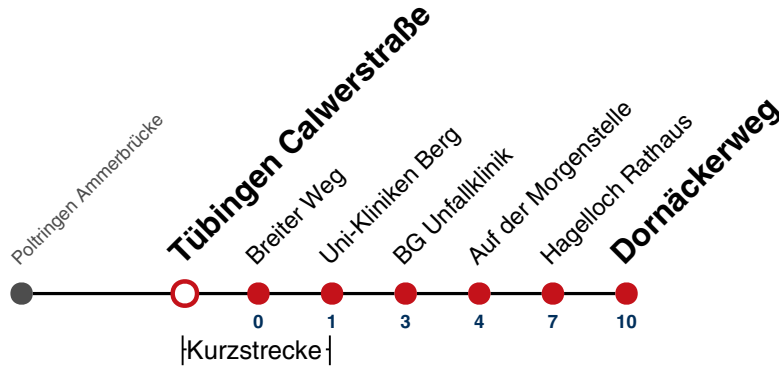

18

Tübingen Calwerstraße → Hagelloch Dornäckerweg

Gültig ab 15.12.2024

	Montag - Freitag	Samstag	Sonn-/Feiertag
05	45		
06	29 59		
07	15 ^A ₉₁ 29 45 ^A ₉₁ 59		
08	15 ^A ₉₁ 29 45 ^A ₉₁ 59		
09	30 59		
10	30 59		
11	30 59		
12	29 59		
13	29 59		
14	29 59		
15	30 59		
16	29 ^S 30 ^F 59		
17	29 59		
18	29 59		
19	29		
20	00		
21			
22			
23			
00			
01			