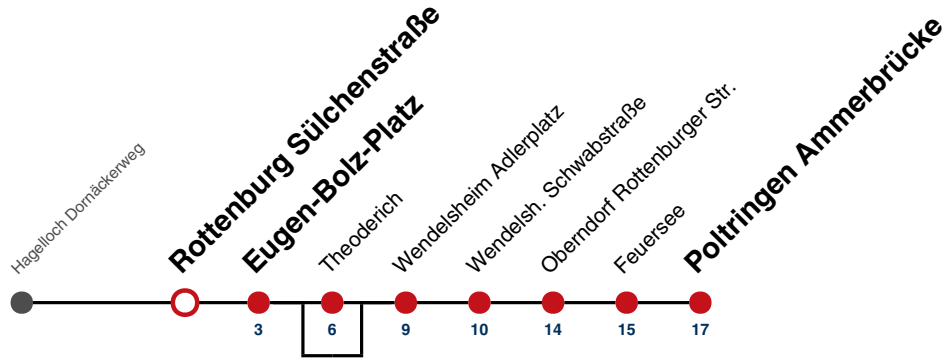

A18 nicht 24.12.
A26 nicht 24. und 31.12.

Fahrplanauskünfte rund um die Uhr:
 naldo-App & landesweite Fahrplanauskunft
 (0800 29 82 743, kostenlos)

18

Rottenburg Sülchenstraße → Poltringen Ammerbrücke

Gültig ab 15.12.2024