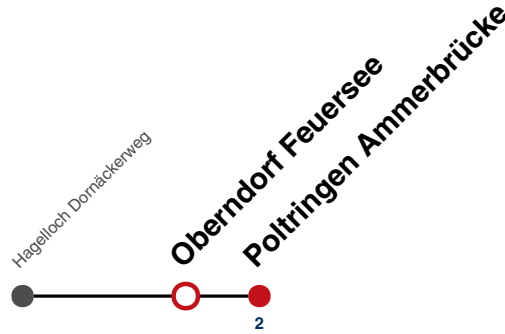

18

Oberndorf Feuersee → Poltringen Ammerbrücke

Gültig ab 15.12.2024

	Montag - Freitag	Samstag	Sonn-/Feiertag
05			
06			
07			
08		07	
09	09^F	07	
10	09^F	07	
11		07	
12		07	
13		07	
14		07	
15		07	
16	09^S	07	
17		07	
18	09 24	07	
19	09^F 39^F		
20			
21			
22			
23			
00			
01			

F nur an schulfreien Tagen

S nur an Schultagen

Fahrplanauskünfte rund um die Uhr:
naldo-App & landesweite Fahrplanauskunft
(0800 29 82 743, kostenlos)