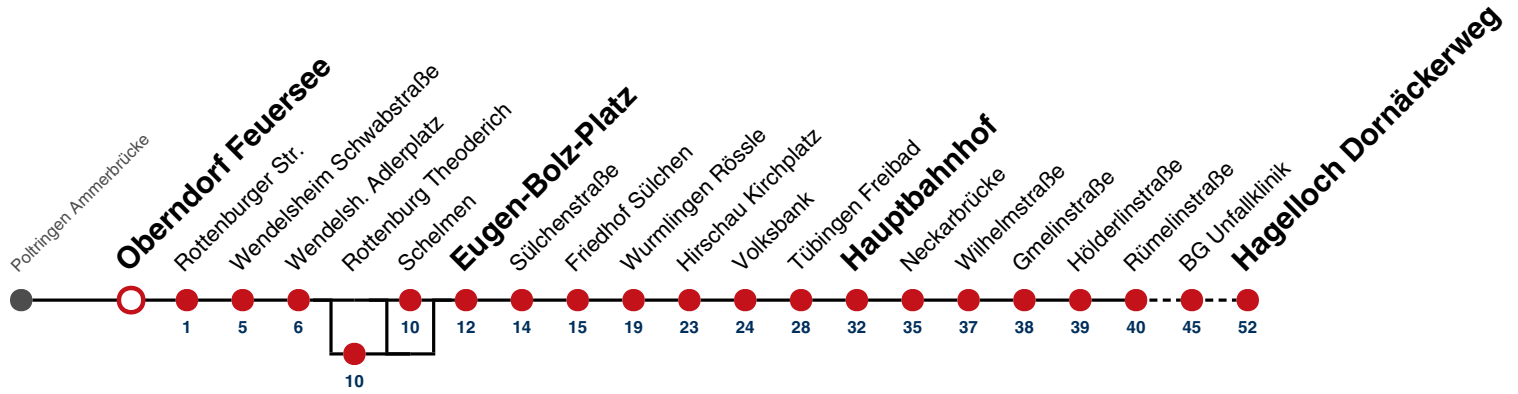

18

Oberndorf Feuersee → Hagelloch Dornäckerweg

Gültig ab 15.12.2024

	Montag - Freitag	Samstag	Sonn-/Feiertag
05	02 32^A 47	22^A_D	
06	17 32^B₉₁ 32^A₉₂ 47	22^A_D	
07	13^{CD}_S 17^F 32^{BC}_{D91} 32^A₉₂ 47^F 47^{CD}_S	22^A_D	
08	17	22^A_D	22^A_D
09	17	22^A_D	22^A_D
10	17	22^A_D	22^A_D
11	17 47	22^A_D	
12	17 47	22^A_D	22^A_D
13	17 47	22^A_D	22^A_D
14	17	22^A_D	22^A_D
15	17 47^S	22^A_D	22^A_D
16	17 47	22^A_D	22^A_D
17	17 47	22^A_D	22^A_D
18	17 47	22^{AD}_{A18}	22^A_D
19	19 53^A	22^{AD}_{A18}	22^A_D
20	23^A		
21	23^A		
22	23^A	22^{AD}_{A26}	22^A_D
23			
00			
01			

- **A** bis Tübingen Hauptbahnhof
- **B** bis Tübingen BG Unfallklinik
- **C** bedient Rottenburg Theoderich
- **D** bedient nicht Rottenburg Schelmen
- **F** nur an schulfreien Tagen

- **S** nur an Schultagen
- **91** nicht vom 23.12.24 bis 08.01.25 und nicht vom 31.07.25 bis 12.09.25
- **92** nur vom 23.12.24 bis 08.01.25 und nur vom 31.07.25 bis 12.09.25
- **A18** nicht 24.12.
- **A26** nicht 24. und 31.12.

Fahrplanauskünfte rund um die Uhr:
naldo-App & landesweite Fahrplanauskunft
(0800 29 82 743, kostenlos)