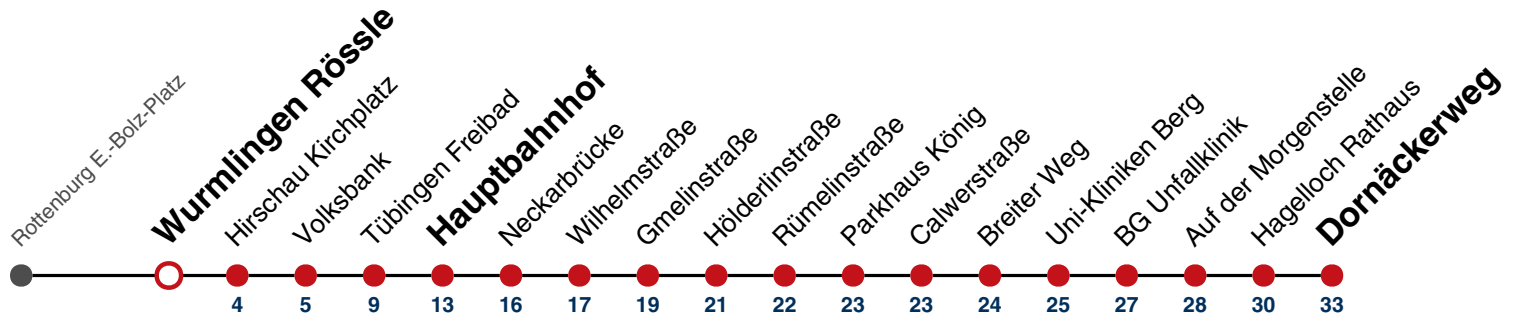

Fahrplanauskünfte rund um die Uhr:
 naldo-App & landesweite Fahrplanauskunft
 (0800 29 82 743, kostenlos)

18

Wurmlingen Rössle → Hagelloch Dornäckerweg

Gültig ab 15.12.2024

	Montag - Freitag	Samstag	Sonn-/Feiertag
05			
06			
07			
08			
09	07		
10			
11			
12			
13			
14			
15	07		
16			
17			
18			
19			
20			
21			
22			
23			
00			
01			