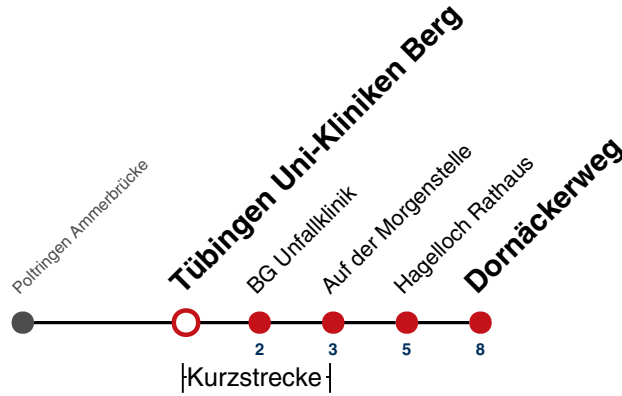

18

Tübingen Uni-Kliniken Berg → Hagelloch Dornäckerweg

Gültig ab 15.12.2024

	Montag - Freitag	Samstag	Sonn-/Feiertag
05	47		
06	31		
07	01 17^A₉₁ 31 47^A₉₁		
08	01 17^A₉₁ 31 47^A₉₁		
09	01 32		
10	01 32		
11	01 32		
12	01 31		
13	01 31		
14	01 31		
15	01 32		
16	01 31^S 32^F		
17	01 31		
18	01 31		
19	01 31		
20	02		
21			
22			
23			
00			
01			

A bis Tübingen BG Unfallklinik **F** nur an schulfreien Tagen **S** nur an Schultagen **91** nicht vom 23.12.24 bis 08.01.25 und nicht vom 31.07.25 bis 12.09.25

Fahrplanauskünfte rund um die Uhr:
naldo-App & landesweite Fahrplanauskunft
(0800 29 82 743, kostenlos)