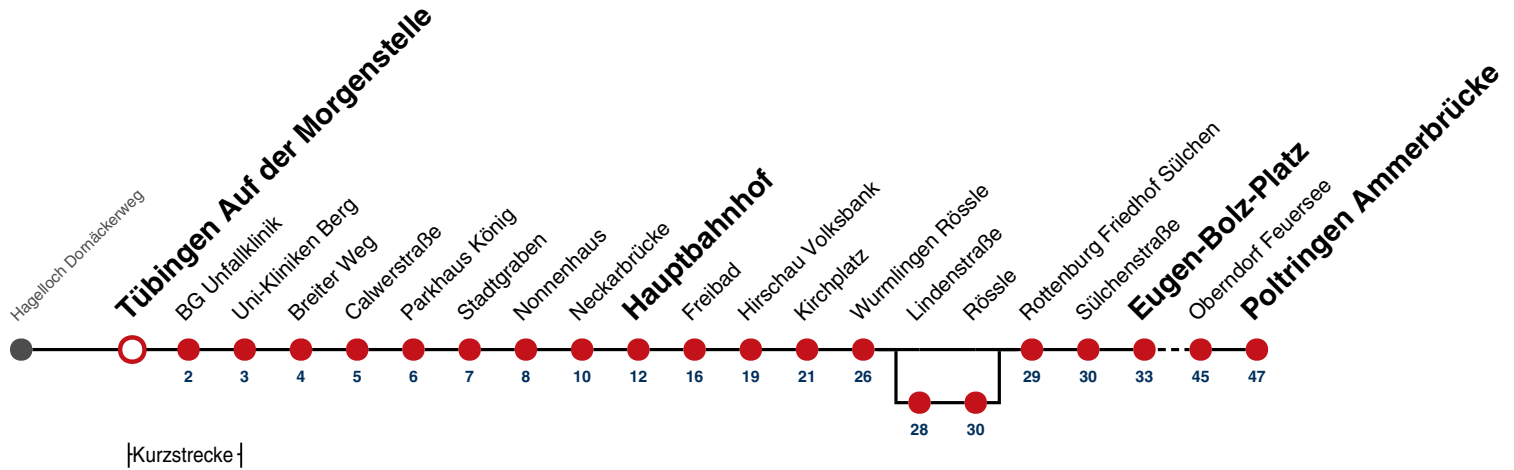

A bis Tübingen Hauptbahnhof **C** bis Oberndorf Feuersee **F** nur an schulfreien Tagen **S** nur an Schultagen
B bis Rottenburg E.-Bolz-Platz **D** bedient von Wurmlingen Lindenstr. bis Wurmlingen Rössle

Fahrplanauskünfte rund um die Uhr:
 naldo-App & landesweite Fahrplanauskunft
 (0800 29 82 743, kostenlos)

18

Tübingen Auf der Morgenstelle → Poltringen Ammerbrücke

Gültig ab 15.12.2024

	Montag - Freitag	Samstag	Sonn-/Feiertag
05	44 ^A		
06	24 ^C 54 ^C		
07	24 ^C 54 ^B		
08	24 ^F 24 ^C _S 54 ^B _D		
09	24 ^F 24 ^C _S 54 ^B		
10	24 ^C 54 ^B _F 54 ^C _S		
11	24 ^C 54 ^C		
12	24 ^C 54 ^C		
13	24 ^C 54 ^B _D		
14	24 ^C 54 ^B _F 54 ^C _S		
15	24 ^S 24 ^C _F 54 ^C		
16	24 ^C 54 ^C		
17	24 54 ^C		
18	24 ^F 24 ^C _S 54 ^F 54 ^C _S		
19	24 ^C 54 ^B		
20			
21			
22			
23			
00			
01			

A bis Tübingen Hauptbahnhof
B bis Rottenburg E.-Bolz-Platz

C bis Oberndorf Feuersee
D bedient von Wurmlingen Lindenstr. bis Wurmlingen Rössle

F nur an schulfreien Tagen **S** nur an Schultagen

Fahrplanauskünfte rund um die Uhr:
 naldo-App & landesweite Fahrplanauskunft
 (0800 29 82 743, kostenlos)