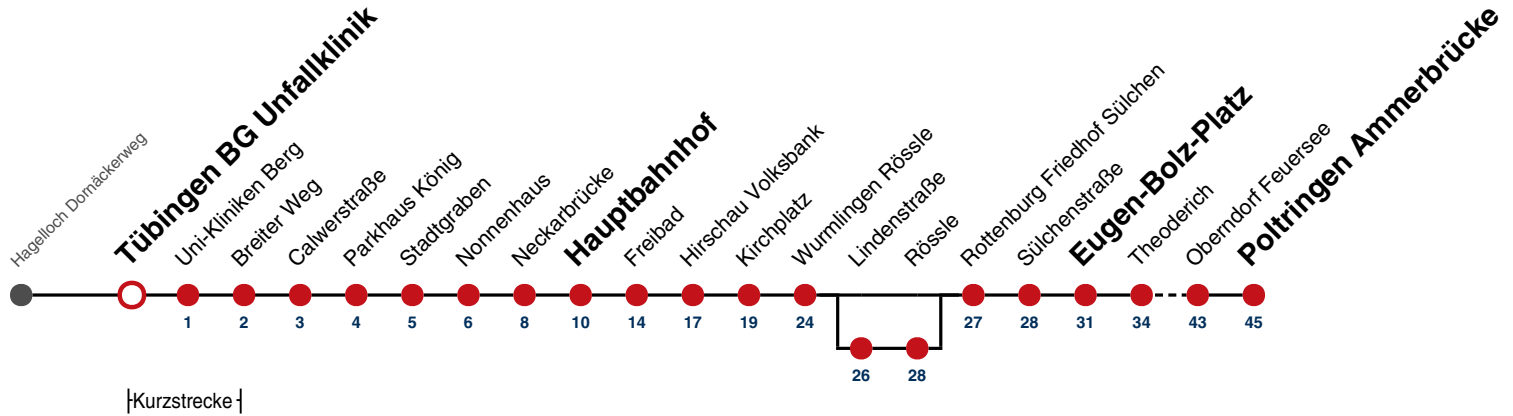

A bis Tübingen Hauptbahnhof
B bis Rottenburg E.-Bolz-Platz

C bis Oberndorf Feuersee
D bedient von Wurmlingen Lindenstr. bis Wurmlingen Rössle

F nur an schulfreien Tagen **S** nur an Schultagen

Fahrplanauskünfte rund um die Uhr:
 naldo-App & landesweite Fahrplanauskunft
 (0800 29 82 743, kostenlos)

18

Tübingen BG Unfallklinik → Poltringen Ammerbrücke

Gültig ab 15.12.2024

	Montag - Freitag	Samstag	Sonn-/Feiertag
05	46 ^A		
06	26 ^C 56 ^C		
07	26 ^C 56 ^B		
08	26 ^F 26 ^S 56 ^B _D		
09	26 ^F 26 ^S 56 ^B		
10	26 ^C 56 ^B _F 56 ^C _S		
11	26 ^C 56 ^C		
12	26 ^C 56 ^C		
13	26 ^C 56 ^B _D		
14	26 ^C 56 ^B _F 56 ^C _S		
15	26 ^S 26 ^C 56 ^C		
16	11 ^B ₉₁ 26 ^C 41 ^C ₉₁ 56 ^C		
17	11 ^B ₉₁ 26 56 ^C		
18	26 ^F 26 ^S 56 ^F 56 ^C _S		
19	26 ^C 56 ^B		
20			
21			
22			
23			
00			
01			