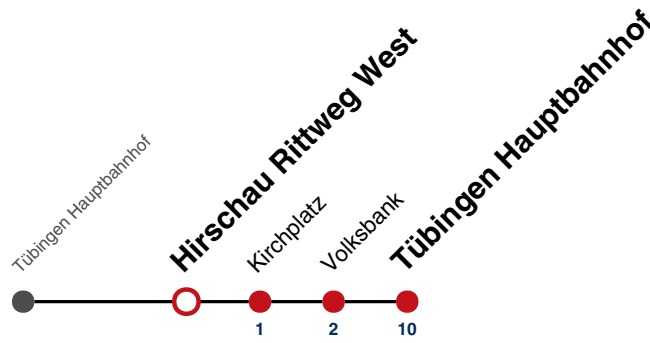

18

Hirschau Rittweg West → Tübingen Hauptbahnhof

Gültig ab 15.12.2024

	Montag - Freitag	Samstag	Sonn-/Feiertag
05			
06		13	13 43
07		13	13
08		13	13
09		13	13
10		13	13
11		13	13
12		13	13
13		13	13
14		13	13
15		13	13
16		13	13
17		13	13
18		13^{A18}	13
19		13^{A18}	13
20		13^{A18}	13
21	13	13^{A26}	13
22	13	13^{A26}	
23			
00			
01			

A18 nicht 24.12.

A26 nicht 24. und 31.12.

Fahrplanauskünfte rund um die Uhr:
naldo-App & landesweite Fahrplanauskunft
(0800 29 82 743, kostenlos)