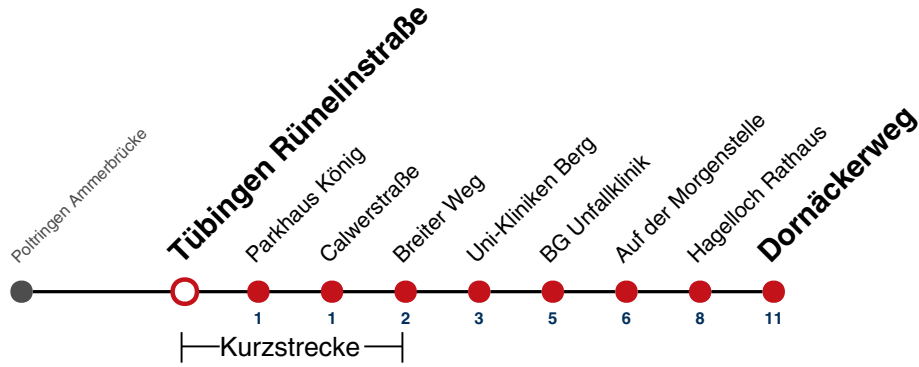

18

Tübingen Rümelinstraße → Hagelloch Dornäckerweg

Gültig ab 15.12.2024

	Montag - Freitag	Samstag	Sonn-/Feiertag
05	44		
06	28 58		
07	14^A₉₁ 28 44^A₉₁ 58		
08	14^A₉₁ 28 44^A₉₁ 58		
09	29 58		
10	29 58		
11	29 58		
12	28 58		
13	28 58		
14	28 58		
15	29 58		
16	28^S 29^F 58		
17	28 58		
18	28 58		
19	28 59		
20			
21			
22			
23			
00			
01			

A bis Tübingen BG Unfallklinik **F** nur an schulfreien Tagen **S** nur an Schultagen **91** nicht vom 23.12.24 bis 08.01.25 und nicht vom 31.07.25 bis 12.09.25

Fahrplanauskünfte rund um die Uhr:
naldo-App & landesweite Fahrplanauskunft
(0800 29 82 743, kostenlos)