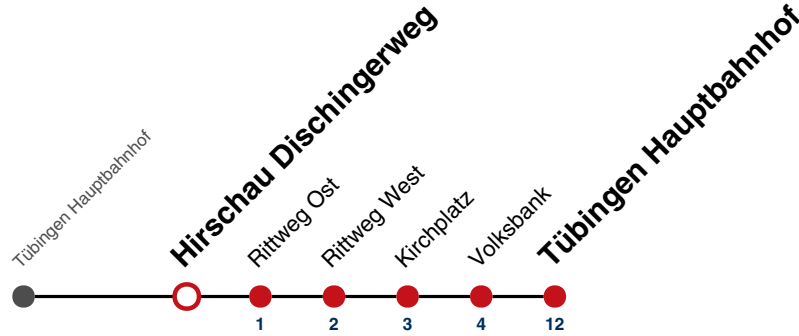

Fahrplanauskünfte rund um die Uhr:
 naldo-App & landesweite Fahrplanauskunft
 (0800 29 82 743, kostenlos)

18

Hirschau Dischingerweg → Tübingen Hauptbahnhof

Gültig ab 15.12.2024

	Montag - Freitag	Samstag	Sonn-/Feiertag
05			
06	17 ^A ₉₁ 47 ^A _S	11	11 41
07	02 ^A _S 17 ^{AF} ₉₁	11	11
08	17 ^A ₉₁ 37 ^A _S 47 ^{AF} ₉₁	11	11
09		11	11
10		11	11
11		11	11
12		11	11
13		11	11
14		11	11
15		11	11
16		11	11
17		11	11
18		11 ^{A18}	11
19		11 ^{A18}	11
20		11 ^{A18}	11
21	11	11 ^{A26}	11
22	11	11 ^{A26}	
23			
00			
01			