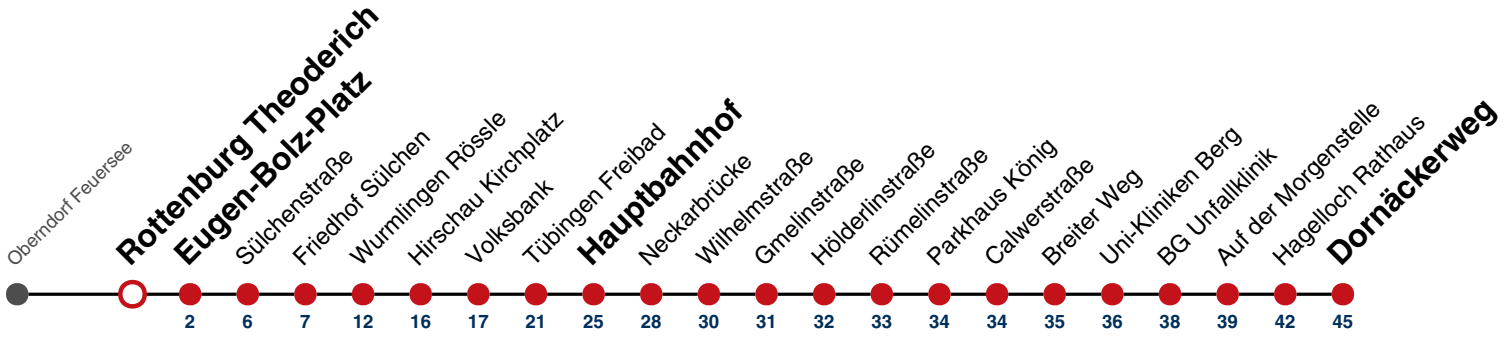

18

Rottenburg Theoderich → Hagelloch Dornäckerweg

Gültig ab 15.12.2024

	Montag - Freitag	Samstag	Sonn-/Feiertag
05			
06			
07	23^S 42^A₉₁ 57^S		
08			
09			
10			
11			
12			
13			
14			
15			
16			
17			
18			
19			
20			
21			
22			
23			
00			
01			

A bis Tübingen BG Unfallklinik

S nur an Schultagen

91 nicht vom 23.12.24 bis 08.01.25 und nicht vom 31.07.25 bis 12.09.25

Fahrplanauskünfte rund um die Uhr:
naldo-App & landesweite Fahrplanauskunft
(0800 29 82 743, kostenlos)