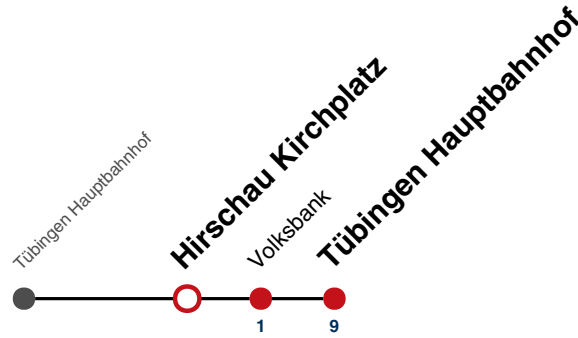

A18 nicht 24.12.

A26 nicht 24. und 31.12.

Fahrplanauskünfte rund um die Uhr:
naldo-App & landesweite Fahrplanauskunft
(0800 29 82 743, kostenlos)

18

Hirschau Kirchplatz → Tübingen Hauptbahnhof

Gültig ab 15.12.2024