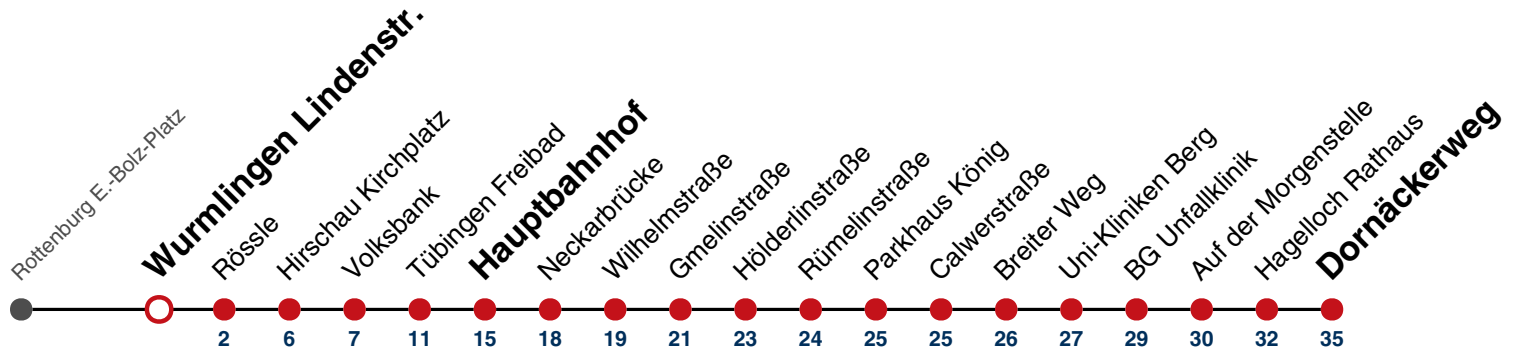

Fahrplanauskünfte rund um die Uhr:
 naldo-App & landesweite Fahrplanauskunft
 (0800 29 82 743, kostenlos)

18

Wurmlingen Lindenstr. → Hagelloch Dornäckerweg

Gültig ab 15.12.2024

	Montag - Freitag	Samstag	Sonn-/Feiertag
05			
06			
07			
08			
09	05		
10			
11			
12			
13			
14			
15	05		
16			
17			
18			
19			
20			
21			
22			
23			
00			
01			