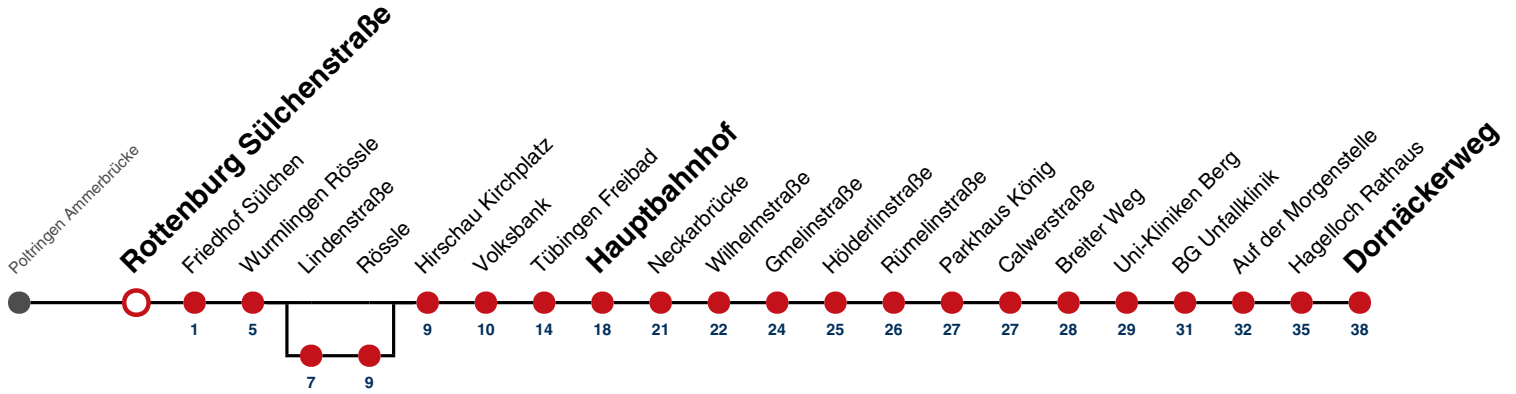

18

Rottenburg Sülchenstraße → Hagelloch Dornäckerweg

Gültig ab 15.12.2024

	Montag - Freitag						Samstag	Sonn-/Feiertag
05	17	47^A					35^A	35^A
06	02	17^{A_S}	32	47^{B₉₁}	47^{A₉₂}		35^A	
07	02	13^{B₉₁}	17^{A₉₂}	30^S	32^F	47^{B₉₁}	47^{A₉₂}	35^A
08	02	17^{B₉₁}	32	58^C			35^A	35^A
09	32						35^A	35^A
10	02	32					35^A	35^A
11	02	32					35^A	35^A
12	02	32					35^A	35^A
13	02	32					35^A	35^A
14	02	32	58^C				35^A	35^A
15	32						35^A	35^A
16	02	32					35^A	35^A
17	02	32					35^A	35^A
18	02	32					35^{A_{A18}}	35^A
19	02	32					35^{A_{A18}}	35^A
20	06^A	36^A					35^{A_{A18}}	35^A
21	36^A						35^{A_{A26}}	35^A
22	36^A						35^{A_{A26}}	35^A
23	06^A						05^{A_{A26}}	05^A
00								
01								

- **A** bis Tübingen Hauptbahnhof
- **B** bis Tübingen BG Unfallklinik
- **C** bedient von Wurmlingen Lindenstr. bis Wurmlingen Rössle
- **F** nur an schulfreien Tagen
- **S** nur an Schultagen

- **91** nicht vom 23.12.24 bis 08.01.25 und nicht vom 31.07.25 bis 12.09.25
- **92** nur vom 23.12.24 bis 08.01.25 und nur vom 31.07.25 bis 12.09.25
- **A18** nicht 24.12.
- **A26** nicht 24. und 31.12.

Fahrplanauskünfte rund um die Uhr:
naldo-App & landesweite Fahrplanauskunft
(0800 29 82 743, kostenlos)