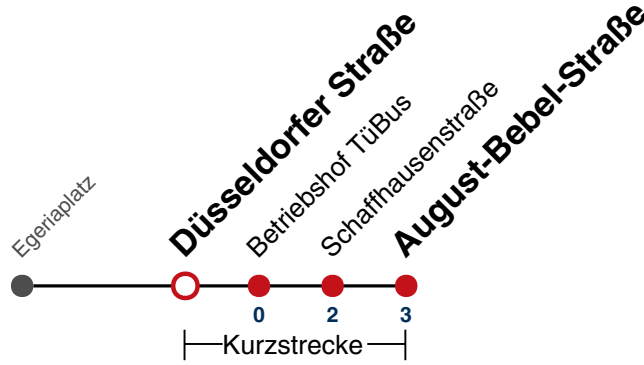

gültig ab 15.12.2024

Fahrplanauskünfte rund um die Uhr:
naldo-App & landesweite Fahrplanauskunft
(0800 29 82 743, kostenlos)

21

Düsseldorfer Straße → August-Bebel-Straße

Gültig ab 15.12.2024

	Montag - Freitag	Samstag	Sonn-/Feiertag
05			
06	00 30 45		
07	00 15 30		
08	00 30		
09	00 30		
10	00 30		
11	00 30		
12	00 30		
13	00 30		
14	00 30		
15	00 30		
16	00 15 30 45		
17	00 30		
18	00 30		
19	00 30		
20			
21			
22			
23			
00			
01			