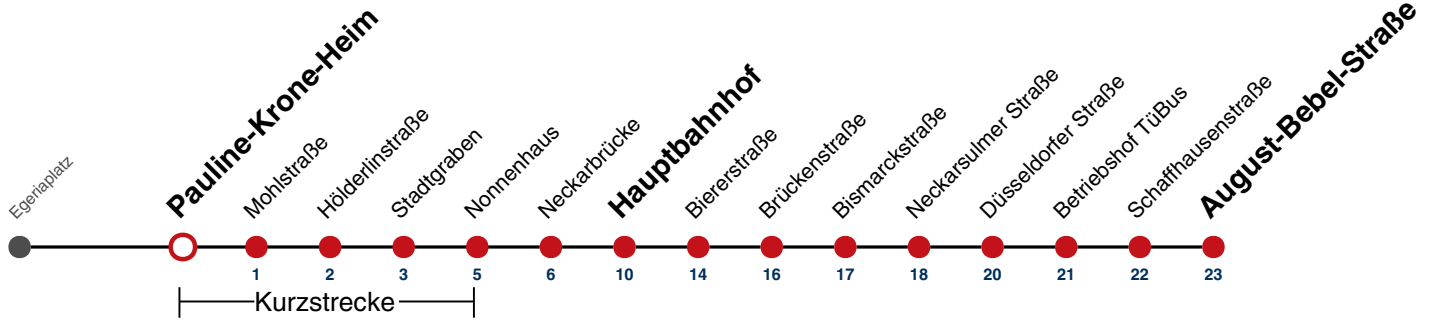

A bis Hauptbahnhof

A18 nicht 24.12.

gültig ab 15.12.2024

Fahrplanauskünfte rund um die Uhr:
naldo-App & landesweite Fahrplanauskunft
(0800 29 82 743, kostenlos)

21

Pauline-Krone-Heim → August-Bebel-Straße

Gültig ab 15.12.2024