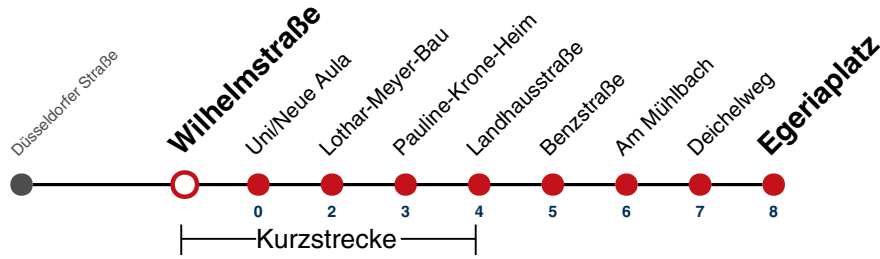

A18 nicht 24.12.

gültig ab 15.12.2024

Fahrplanauskünfte rund um die Uhr:
naldo-App & landesweite Fahrplanauskunft
(0800 29 82 743, kostenlos)

21

Wilhelmstraße → Egeriaplatz

Gültig ab 15.12.2024

	Montag - Freitag	Samstag	Sonn-/Feiertag
05			
06	46		
07	16 46		
08	16 46	21 51	
09	16 46	21 51	
10	16 46	21 51	
11	16 46	21 51	
12	16 46	21 51	
13	16 46	21 51	
14	16 46	21 51	
15	16 46	21 51	
16	16 46	21 51	
17	16 46	21 51	
18	16 46	21 ^{A18} 51 ^{A18}	
19	16 46	21 ^{A18} 51 ^{A18}	
20	16		
21			
22			
23			
00			
01			

A18 nicht 24.12.

gültig ab 15.12.2024

Fahrplanauskünfte rund um die Uhr:
naldo-App & landesweite Fahrplanauskunft
(0800 29 82 743, kostenlos)

21

Uni/Neue Aula → Egeriaplatz

Gültig ab 15.12.2024

	Montag - Freitag	Samstag	Sonn-/Feiertag
05			
06	46		
07	16 46		
08	16 46	21 51	
09	16 46	21 51	
10	16 46	21 51	
11	16 46	21 51	
12	16 46	21 51	
13	16 46	21 51	
14	16 46	21 51	
15	16 46	21 51	
16	16 46	21 51	
17	16 46	21 51	
18	16 46	21 ^{A18} 51 ^{A18}	
19	16 46	21 ^{A18} 51 ^{A18}	
20	16		
21			
22			
23			
00			
01			

A18 nicht 24.12.

gültig ab 15.12.2024

Fahrplanauskünfte rund um die Uhr:
naldo-App & landesweite Fahrplanauskunft
(0800 29 82 743, kostenlos)

21

Lothar-Meyer-Bau → Egeriaplatz

Gültig ab 15.12.2024

	Montag - Freitag	Samstag	Sonn-/Feiertag
05			
06	48		
07	18 48		
08	18 48	23 53	
09	18 48	23 53	
10	18 48	23 53	
11	18 48	23 53	
12	18 48	23 53	
13	18 48	23 53	
14	18 48	23 53	
15	18 48	23 53	
16	18 48	23 53	
17	18 48	23 53	
18	18 48	23 ^{A18} 53 ^{A18}	
19	18 48	23 ^{A18} 53 ^{A18}	
20	18		
21			
22			
23			
00			
01			