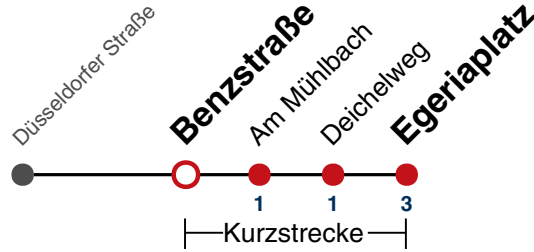

A18 nicht 24.12.

gültig ab 15.12.2024

Fahrplanauskünfte rund um die Uhr:
naldo-App & landesweite Fahrplanauskunft
(0800 29 82 743, kostenlos)

21

Benzstraße → Egeriaplatz

Gültig ab 15.12.2024

	Montag - Freitag	Samstag	Sonn-/Feiertag
05			
06	51		
07	21 51		
08	21 51	26 56	
09	21 51	26 56	
10	21 51	26 56	
11	21 51	26 56	
12	21 51	26 56	
13	21 51	26 56	
14	21 51	26 56	
15	21 51	26 56	
16	21 51	26 56	
17	21 51	26 56	
18	21 51	26 ^{A18} 56 ^{A18}	
19	21 51	26 ^{A18} 56 ^{A18}	
20	21		
21			
22			
23			
00			
01			

A18 nicht 24.12.

gültig ab 15.12.2024

Fahrplanauskünfte rund um die Uhr:
naldo-App & landesweite Fahrplanauskunft
(0800 29 82 743, kostenlos)

21

Am Mühlbach → Egeriaplatz

Gültig ab 15.12.2024

	Montag - Freitag	Samstag	Sonn-/Feiertag
05			
06	52		
07	22 52		
08	22 52	26 56	
09	22 52	26 56	
10	22 52	26 56	
11	22 52	26 56	
12	22 52	26 56	
13	22 52	26 56	
14	22 52	26 56	
15	22 52	26 56	
16	22 52	26 56	
17	22 52	26 56	
18	22 52	26 ^{A18} 56 ^{A18}	
19	22 52	26 ^{A18} 56 ^{A18}	
20	22		
21			
22			
23			
00			
01			