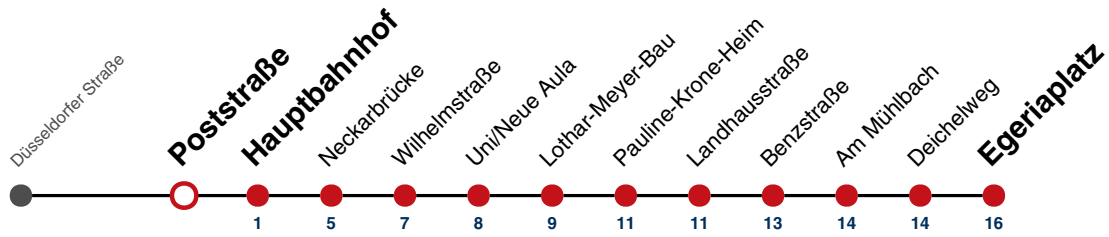

A bis Hauptbahnhof

gültig ab 15.12.2024

Fahrplanauskünfte rund um die Uhr:
naldo-App & landesweite Fahrplanauskunft
(0800 29 82 743, kostenlos)

21

Biererstraße → Egeriaplatz

Gültig ab 15.12.2024

	Montag - Freitag	Samstag	Sonn-/Feiertag
05	30 ^A		
06	07 ^A 37 52 ^A		
07	07 22 ^A 37		
08	07 37		
09	07 37		
10	07 37		
11	07 37		
12	07 37		
13	07 37		
14	07 37		
15	07 37		
16	07 22 ^A 37 52 ^A		
17	07 37		
18	07 37		
19	07 37		
20			
21			
22			
23			
00			
01			

A bis Hauptbahnhof

gültig ab 15.12.2024

Fahrplanauskünfte rund um die Uhr:
naldo-App & landesweite Fahrplanauskunft
(0800 29 82 743, kostenlos)

21

Poststraße → Egeriaplatz

Gültig ab 15.12.2024

	Montag - Freitag	Samstag	Sonn-/Feiertag
05	31 ^A		
06	08 ^A 38 53 ^A		
07	08 23 ^A 38		
08	08 38		
09	08 38		
10	08 38		
11	08 38		
12	08 38		
13	08 38		
14	08 38		
15	08 38		
16	08 23 ^A 38 53 ^A		
17	08 38		
18	08 38		
19	08 38		
20			
21			
22			
23			
00			
01			

A bis Hauptbahnhof

gültig ab 15.12.2024

Fahrplanauskünfte rund um die Uhr:
naldo-App & landesweite Fahrplanauskunft
(0800 29 82 743, kostenlos)

21

Hauptbahnhof → Egeriaplatz

Gültig ab 15.12.2024

	Montag - Freitag	Samstag	Sonn-/Feiertag
05			
06	42		
07	12 42		
08	12 42	17 47	
09	12 42	17 47	
10	12 42	17 47	
11	12 42	17 47	
12	12 42	17 47	
13	12 42	17 47	
14	12 42	17 47	
15	12 42	17 47	
16	12 42	17 47	
17	12 42	17 47	
18	12 42	17 ^{A18} 47 ^{A18}	
19	12 42	17 ^{A18} 47 ^{A18}	
20	12		
21			
22			
23			
00			
01			