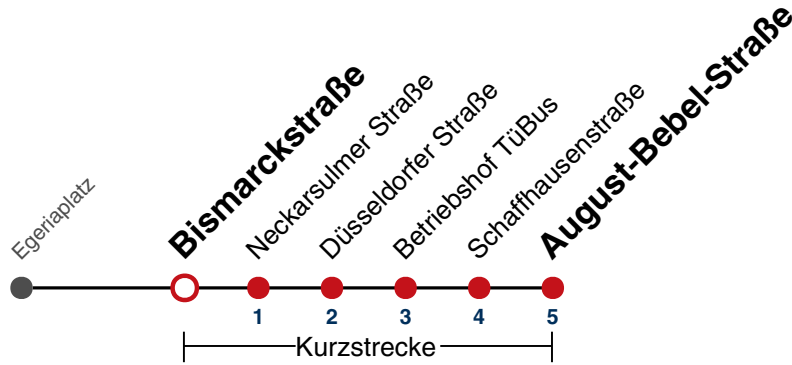

gültig ab 15.12.2024

Fahrplanauskünfte rund um die Uhr:
naldo-App & landesweite Fahrplanauskunft
(0800 29 82 743, kostenlos)

21

Brückenstraße → August-Bebel-Straße

Gültig ab 15.12.2024

	Montag - Freitag	Samstag	Sonn-/Feiertag
05	55		
06	25 40 55		
07	10 25 55		
08	25 55		
09	25 55		
10	25 55		
11	25 55		
12	25 55		
13	25 55		
14	25 55		
15	25 55		
16	10 25 40 55		
17	25 55		
18	25 55		
19	25		
20			
21			
22			
23			
00			
01			

gültig ab 15.12.2024

Fahrplanauskünfte rund um die Uhr:
naldo-App & landesweite Fahrplanauskunft
(0800 29 82 743, kostenlos)

21

Bismarckstraße → August-Bebel-Straße

Gültig ab 15.12.2024

	Montag - Freitag	Samstag	Sonn-/Feiertag
05	57		
06	27 42 57		
07	12 27 57		
08	27 57		
09	27 57		
10	27 57		
11	27 57		
12	27 57		
13	27 57		
14	27 57		
15	27 57		
16	12 27 42 57		
17	27 57		
18	27 57		
19	27		
20			
21			
22			
23			
00			
01			