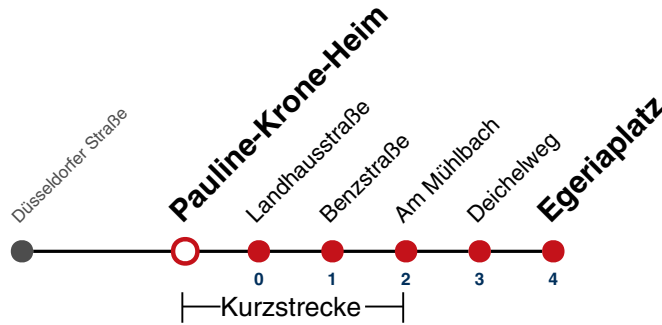

A18 nicht 24.12.

gültig ab 15.12.2024

Fahrplanauskünfte rund um die Uhr:
naldo-App & landesweite Fahrplanauskunft
(0800 29 82 743, kostenlos)

21

Lothar-Meyer-Bau → Egeriaplatz

Gültig ab 15.12.2024

	Montag - Freitag	Samstag	Sonn-/Feiertag
05			
06	48		
07	18 48		
08	18 48	23 53	
09	18 48	23 53	
10	18 48	23 53	
11	18 48	23 53	
12	18 48	23 53	
13	18 48	23 53	
14	18 48	23 53	
15	18 48	23 53	
16	18 48	23 53	
17	18 48	23 53	
18	18 48	23 ^{A18} 53 ^{A18}	
19	18 48	23 ^{A18} 53 ^{A18}	
20	18		
21			
22			
23			
00			
01			

A18 nicht 24.12.

gültig ab 15.12.2024

Fahrplanauskünfte rund um die Uhr:
naldo-App & landesweite Fahrplanauskunft
(0800 29 82 743, kostenlos)

21

Pauline-Krone-Heim → Egeriaplatz

Gültig ab 15.12.2024

	Montag - Freitag	Samstag	Sonn-/Feiertag
05			
06	49		
07	19 49		
08	19 49	24 54	
09	19 49	24 54	
10	19 49	24 54	
11	19 49	24 54	
12	19 49	24 54	
13	19 49	24 54	
14	19 49	24 54	
15	19 49	24 54	
16	19 49	24 54	
17	19 49	24 54	
18	19 49	24 ^{A18} 54 ^{A18}	
19	19 49	24 ^{A18} 54 ^{A18}	
20	19		
21			
22			
23			
00			
01			

A18 nicht 24.12.

gültig ab 15.12.2024

Fahrplanauskünfte rund um die Uhr:
naldo-App & landesweite Fahrplanauskunft
(0800 29 82 743, kostenlos)

21

Landhausstraße → Egeriaplatz

Gültig ab 15.12.2024

	Montag - Freitag	Samstag	Sonn-/Feiertag
05			
06	50		
07	20 50		
08	20 50	25 55	
09	20 50	25 55	
10	20 50	25 55	
11	20 50	25 55	
12	20 50	25 55	
13	20 50	25 55	
14	20 50	25 55	
15	20 50	25 55	
16	20 50	25 55	
17	20 50	25 55	
18	20 50	25 ^{A18} 55 ^{A18}	
19	20 50	25 ^{A18} 55 ^{A18}	
20	20		
21			
22			
23			
00			
01			