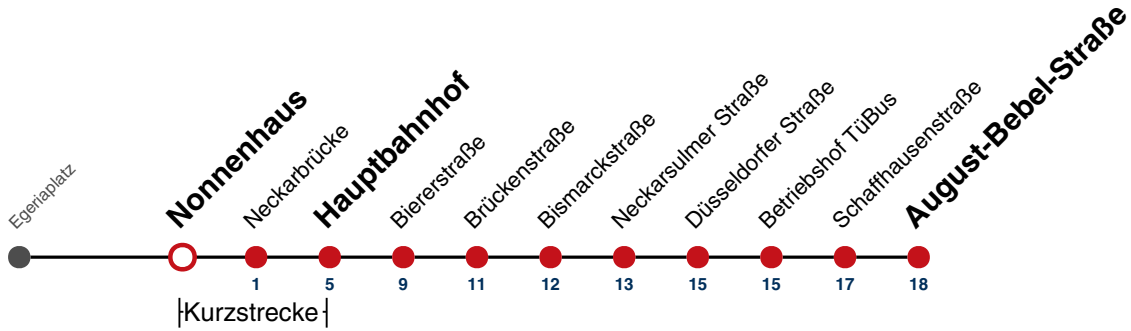

A bis Hauptbahnhof

A18 nicht 24.12.

gültig ab 15.12.2024

Fahrplanauskünfte rund um die Uhr:
naldo-App & landesweite Fahrplanauskunft
(0800 29 82 743, kostenlos)

21

Nonnenhaus → August-Bebel-Straße

Gültig ab 15.12.2024