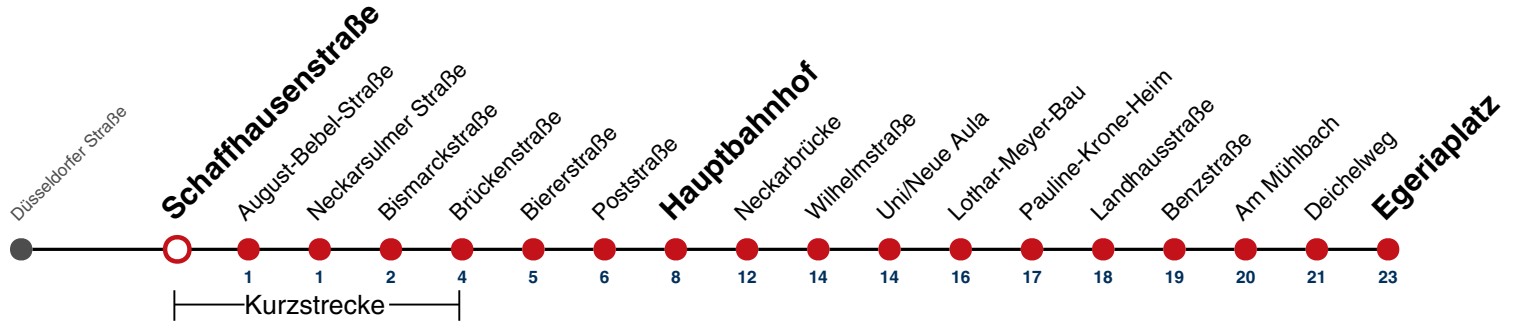

A bis Hauptbahnhof

gültig ab 15.12.2024

Fahrplanauskünfte rund um die Uhr:
naldo-App & landesweite Fahrplanauskunft
(0800 29 82 743, kostenlos)

21

Schaffhausenstraße → Egeriaplatz

Gültig ab 15.12.2024

	Montag - Freitag	Samstag	Sonn-/Feiertag
05	25 ^A		
06	02 ^A 32 47 ^A		
07	02 17 ^A 32		
08	02 32		
09	02 32		
10	02 32		
11	02 32		
12	02 32		
13	02 32		
14	02 32		
15	02 32		
16	02 17 ^A 32 47 ^A		
17	02 32		
18	02 32		
19	02 32		
20			
21			
22			
23			
00			
01			

A bis Hauptbahnhof

gültig ab 15.12.2024

Fahrplanauskünfte rund um die Uhr:
naldo-App & landesweite Fahrplanauskunft
(0800 29 82 743, kostenlos)

21

August-Bebel-Straße → Egeriaplatz

Gültig ab 15.12.2024

	Montag - Freitag	Samstag	Sonn-/Feiertag
05	26 ^A		
06	03 ^A 33 48 ^A		
07	03 18 ^A 33		
08	03 33		
09	03 33		
10	03 33		
11	03 33		
12	03 33		
13	03 33		
14	03 33		
15	03 33		
16	03 18 ^A 33 48 ^A		
17	03 33		
18	03 33		
19	03 33		
20			
21			
22			
23			
00			
01			

A bis Hauptbahnhof

gültig ab 15.12.2024

Fahrplanauskünfte rund um die Uhr:
naldo-App & landesweite Fahrplanauskunft
(0800 29 82 743, kostenlos)

21

Neckarsulmer Straße → Egeriaplatz

Gültig ab 15.12.2024

	Montag - Freitag	Samstag	Sonn-/Feiertag
05	26 ^A		
06	03 ^A 33 48 ^A		
07	03 18 ^A 33		
08	03 33		
09	03 33		
10	03 33		
11	03 33		
12	03 33		
13	03 33		
14	03 33		
15	03 33		
16	03 18 ^A 33 48 ^A		
17	03 33		
18	03 33		
19	03 33		
20			
21			
22			
23			
00			
01			

A bis Hauptbahnhof

gültig ab 15.12.2024

Fahrplanauskünfte rund um die Uhr:
naldo-App & landesweite Fahrplanauskunft
(0800 29 82 743, kostenlos)

21

Bismarckstraße → Egeriaplatz

Gültig ab 15.12.2024

	Montag - Freitag	Samstag	Sonn-/Feiertag
05	27 ^A		
06	04 ^A 34 49 ^A		
07	04 19 ^A 34		
08	04 34		
09	04 34		
10	04 34		
11	04 34		
12	04 34		
13	04 34		
14	04 34		
15	04 34		
16	04 19 ^A 34 49 ^A		
17	04 34		
18	04 34		
19	04 34		
20			
21			
22			
23			
00			
01			