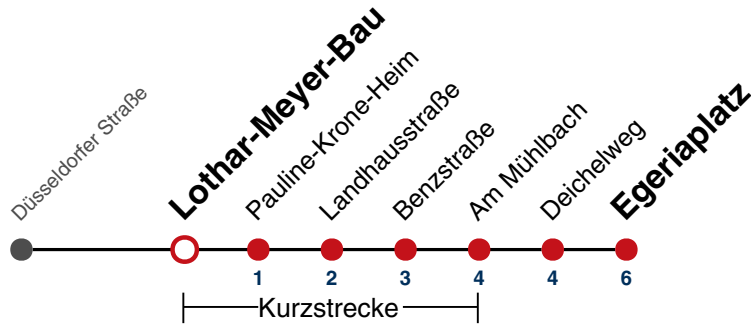

A18 nicht 24.12.

gültig ab 15.12.2024

Fahrplanauskünfte rund um die Uhr:
naldo-App & landesweite Fahrplanauskunft
(0800 29 82 743, kostenlos)

21

Uni/Neue Aula → Egeriaplatz

Gültig ab 15.12.2024

	Montag - Freitag	Samstag	Sonn-/Feiertag
05			
06	46		
07	16 46		
08	16 46	21 51	
09	16 46	21 51	
10	16 46	21 51	
11	16 46	21 51	
12	16 46	21 51	
13	16 46	21 51	
14	16 46	21 51	
15	16 46	21 51	
16	16 46	21 51	
17	16 46	21 51	
18	16 46	21 ^{A18} 51 ^{A18}	
19	16 46	21 ^{A18} 51 ^{A18}	
20	16		
21			
22			
23			
00			
01			

A18 nicht 24.12.

gültig ab 15.12.2024

Fahrplanauskünfte rund um die Uhr:
naldo-App & landesweite Fahrplanauskunft
(0800 29 82 743, kostenlos)

21

Lothar-Meyer-Bau → Egeriaplatz

Gültig ab 15.12.2024

	Montag - Freitag	Samstag	Sonn-/Feiertag
05			
06	48		
07	18 48		
08	18 48	23 53	
09	18 48	23 53	
10	18 48	23 53	
11	18 48	23 53	
12	18 48	23 53	
13	18 48	23 53	
14	18 48	23 53	
15	18 48	23 53	
16	18 48	23 53	
17	18 48	23 53	
18	18 48	23 ^{A18} 53 ^{A18}	
19	18 48	23 ^{A18} 53 ^{A18}	
20	18		
21			
22			
23			
00			
01			

A18 nicht 24.12.

gültig ab 15.12.2024

Fahrplanauskünfte rund um die Uhr:
naldo-App & landesweite Fahrplanauskunft
(0800 29 82 743, kostenlos)

21

Pauline-Krone-Heim → Egeriaplatz

Gültig ab 15.12.2024

	Montag - Freitag	Samstag	Sonn-/Feiertag
05			
06	49		
07	19 49		
08	19 49	24 54	
09	19 49	24 54	
10	19 49	24 54	
11	19 49	24 54	
12	19 49	24 54	
13	19 49	24 54	
14	19 49	24 54	
15	19 49	24 54	
16	19 49	24 54	
17	19 49	24 54	
18	19 49	24 ^{A18} 54 ^{A18}	
19	19 49	24 ^{A18} 54 ^{A18}	
20	19		
21			
22			
23			
00			
01			