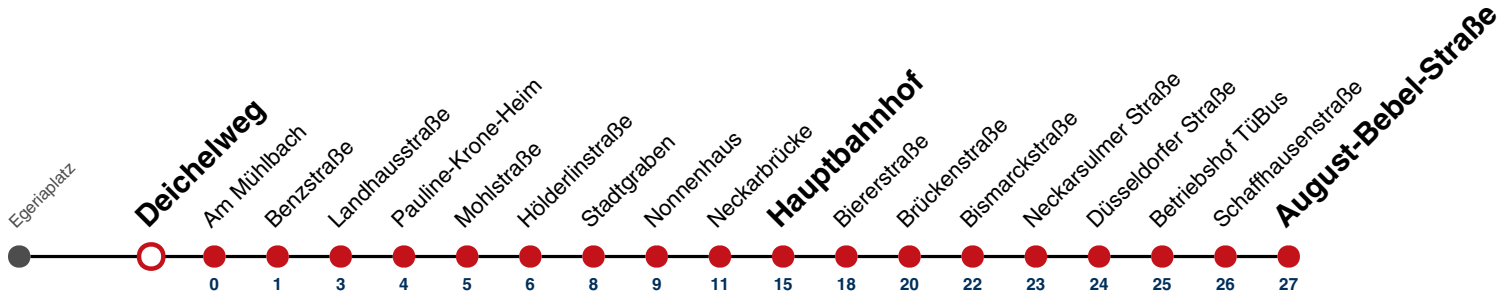

A18 nicht 24.12.

gültig ab 15.12.2024

Fahrplanauskünfte rund um die Uhr:
naldo-App & landesweite Fahrplanauskunft
(0800 29 82 743, kostenlos)

21

Egeriaplatz → August-Bebel-Straße

Gültig ab 15.12.2024

	Montag - Freitag	Samstag	Sonn-/Feiertag
05			
06	34		
07	04 34		
08	04 34	31 ^A	
09	04 34	01 ^A 31 ^A	
10	04 34	01 ^A 31 ^A	
11	04 34	01 ^A 31 ^A	
12	04 34	01 ^A 31 ^A	
13	04 34	01 ^A 31 ^A	
14	04 34	01 ^A 31 ^A	
15	04 34	01 ^A 31 ^A	
16	04 34	01 ^A 31 ^A	
17	04 34	01 ^A 31 ^A	
18	04 34	01 ^A _{A18} 31 ^A _{A18}	
19	04 34 ^A	01 ^A _{A18} 31 ^A _{A18}	
20	04 ^A	01 ^A _{A18}	
21			
22			
23			
00			
01			

A bis Hauptbahnhof

A18 nicht 24.12.

gültig ab 15.12.2024

Fahrplanauskünfte rund um die Uhr:
naldo-App & landesweite Fahrplanauskunft
(0800 29 82 743, kostenlos)

21

Deichelweg → August-Bebel-Straße

Gültig ab 15.12.2024