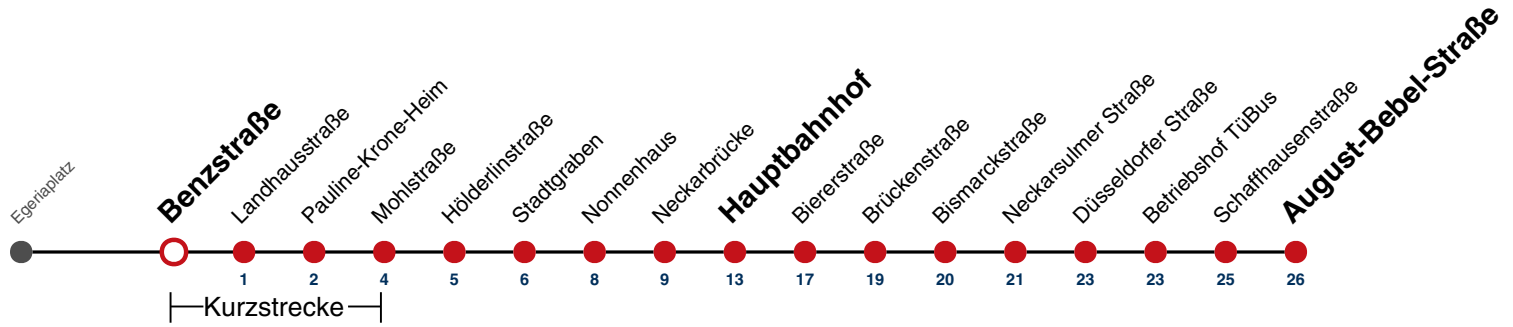

A bis Hauptbahnhof

A18 nicht 24.12.

gültig ab 15.12.2024

Fahrplanauskünfte rund um die Uhr:
naldo-App & landesweite Fahrplanauskunft
(0800 29 82 743, kostenlos)

21

Benzstraße → August-Bebel-Straße

Gültig ab 15.12.2024

A bis Hauptbahnhof

A18 nicht 24.12.

gültig ab 15.12.2024

Fahrplanauskünfte rund um die Uhr:
naldo-App & landesweite Fahrplanauskunft
(0800 29 82 743, kostenlos)

21

Landhausstraße → August-Bebel-Straße

Gültig ab 15.12.2024