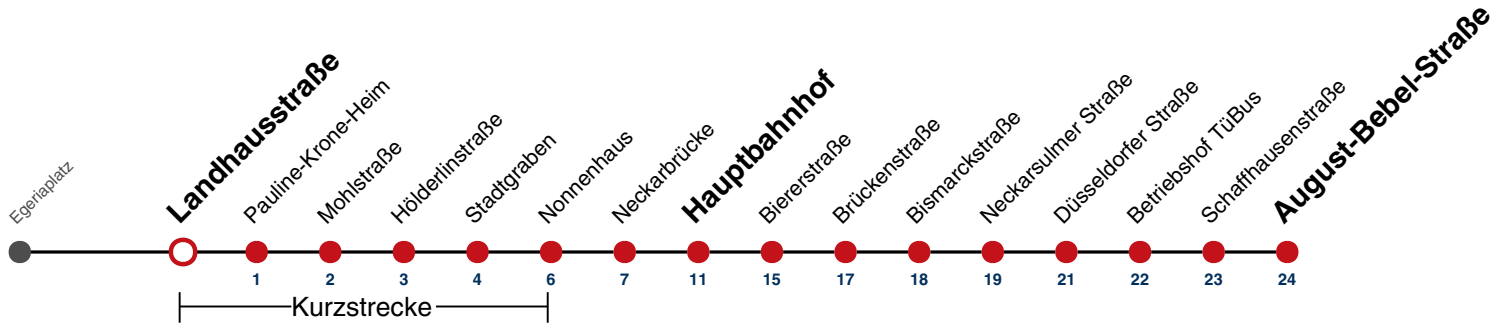

A bis Hauptbahnhof

A18 nicht 24.12.

gültig ab 15.12.2024

Fahrplanauskünfte rund um die Uhr:
naldo-App & landesweite Fahrplanauskunft
(0800 29 82 743, kostenlos)

21

Landhausstraße → August-Bebel-Straße

Gültig ab 15.12.2024