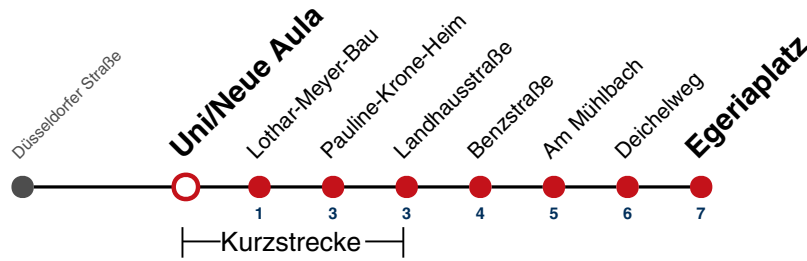

A18 nicht 24.12.

gültig ab 15.12.2024

Fahrplanauskünfte rund um die Uhr:
naldo-App & landesweite Fahrplanauskunft
(0800 29 82 743, kostenlos)

21

Wilhelmstraße → Egeriaplatz

Gültig ab 15.12.2024

	Montag - Freitag	Samstag	Sonn-/Feiertag
05			
06	46		
07	16 46		
08	16 46	21 51	
09	16 46	21 51	
10	16 46	21 51	
11	16 46	21 51	
12	16 46	21 51	
13	16 46	21 51	
14	16 46	21 51	
15	16 46	21 51	
16	16 46	21 51	
17	16 46	21 51	
18	16 46	21 ^{A18} 51 ^{A18}	
19	16 46	21 ^{A18} 51 ^{A18}	
20	16		
21			
22			
23			
00			
01			

A18 nicht 24.12.

gültig ab 15.12.2024

Fahrplanauskünfte rund um die Uhr:
naldo-App & landesweite Fahrplanauskunft
(0800 29 82 743, kostenlos)

21

Uni/Neue Aula → Egeriaplatz

Gültig ab 15.12.2024

	Montag - Freitag	Samstag	Sonn-/Feiertag
05			
06	46		
07	16 46		
08	16 46	21 51	
09	16 46	21 51	
10	16 46	21 51	
11	16 46	21 51	
12	16 46	21 51	
13	16 46	21 51	
14	16 46	21 51	
15	16 46	21 51	
16	16 46	21 51	
17	16 46	21 51	
18	16 46	21 ^{A18} 51 ^{A18}	
19	16 46	21 ^{A18} 51 ^{A18}	
20	16		
21			
22			
23			
00			
01			

A18 nicht 24.12.

gültig ab 15.12.2024

Fahrplanauskünfte rund um die Uhr:
naldo-App & landesweite Fahrplanauskunft
(0800 29 82 743, kostenlos)

21

Lothar-Meyer-Bau → Egeriaplatz

Gültig ab 15.12.2024

	Montag - Freitag	Samstag	Sonn-/Feiertag
05			
06	48		
07	18 48		
08	18 48	23 53	
09	18 48	23 53	
10	18 48	23 53	
11	18 48	23 53	
12	18 48	23 53	
13	18 48	23 53	
14	18 48	23 53	
15	18 48	23 53	
16	18 48	23 53	
17	18 48	23 53	
18	18 48	23 ^{A18} 53 ^{A18}	
19	18 48	23 ^{A18} 53 ^{A18}	
20	18		
21			
22			
23			
00			
01			