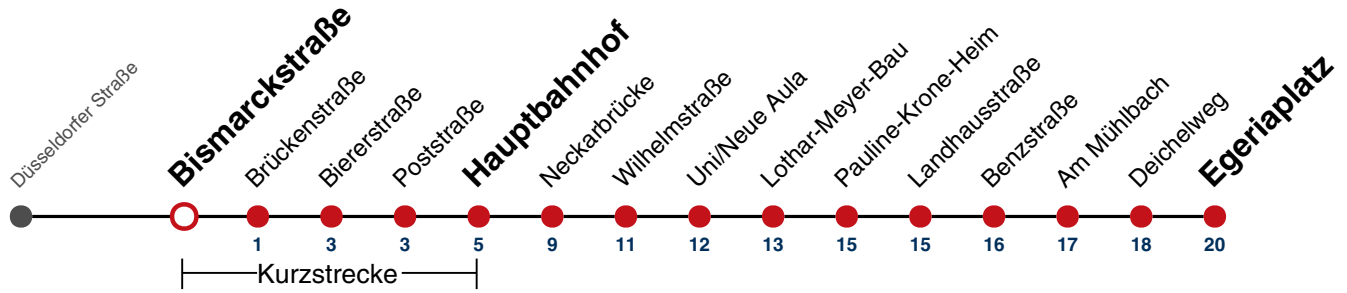

A bis Hauptbahnhof

gültig ab 15.12.2024

Fahrplanauskünfte rund um die Uhr:
naldo-App & landesweite Fahrplanauskunft
(0800 29 82 743, kostenlos)

21

Neckarsulmer Straße → Egeriaplatz

Gültig ab 15.12.2024

	Montag - Freitag	Samstag	Sonn-/Feiertag
05	26 ^A		
06	03 ^A 33 48 ^A		
07	03 18 ^A 33		
08	03 33		
09	03 33		
10	03 33		
11	03 33		
12	03 33		
13	03 33		
14	03 33		
15	03 33		
16	03 18 ^A 33 48 ^A		
17	03 33		
18	03 33		
19	03 33		
20			
21			
22			
23			
00			
01			

A bis Hauptbahnhof

gültig ab 15.12.2024

Fahrplanauskünfte rund um die Uhr:
naldo-App & landesweite Fahrplanauskunft
(0800 29 82 743, kostenlos)

21

Bismarckstraße → Egeriaplatz

Gültig ab 15.12.2024

	Montag - Freitag	Samstag	Sonn-/Feiertag
05	27 ^A		
06	04 ^A 34 49 ^A		
07	04 19 ^A 34		
08	04 34		
09	04 34		
10	04 34		
11	04 34		
12	04 34		
13	04 34		
14	04 34		
15	04 34		
16	04 19 ^A 34 49 ^A		
17	04 34		
18	04 34		
19	04 34		
20			
21			
22			
23			
00			
01			

A bis Hauptbahnhof

gültig ab 15.12.2024

Fahrplanauskünfte rund um die Uhr:
naldo-App & landesweite Fahrplanauskunft
(0800 29 82 743, kostenlos)

21

Brückenstraße → Egeriaplatz

Gültig ab 15.12.2024

	Montag - Freitag	Samstag	Sonn-/Feiertag
05	29 ^A		
06	06 ^A 36 51 ^A		
07	06 21 ^A 36		
08	06 36		
09	06 36		
10	06 36		
11	06 36		
12	06 36		
13	06 36		
14	06 36		
15	06 36		
16	06 21 ^A 36 51 ^A		
17	06 36		
18	06 36		
19	06 36		
20			
21			
22			
23			
00			
01			

A bis Hauptbahnhof

gültig ab 15.12.2024

Fahrplanauskünfte rund um die Uhr:
naldo-App & landesweite Fahrplanauskunft
(0800 29 82 743, kostenlos)

21

Biererstraße → Egeriaplatz

Gültig ab 15.12.2024

	Montag - Freitag	Samstag	Sonn-/Feiertag
05	30 ^A		
06	07 ^A 37 52 ^A		
07	07 22 ^A 37		
08	07 37		
09	07 37		
10	07 37		
11	07 37		
12	07 37		
13	07 37		
14	07 37		
15	07 37		
16	07 22 ^A 37 52 ^A		
17	07 37		
18	07 37		
19	07 37		
20			
21			
22			
23			
00			
01			