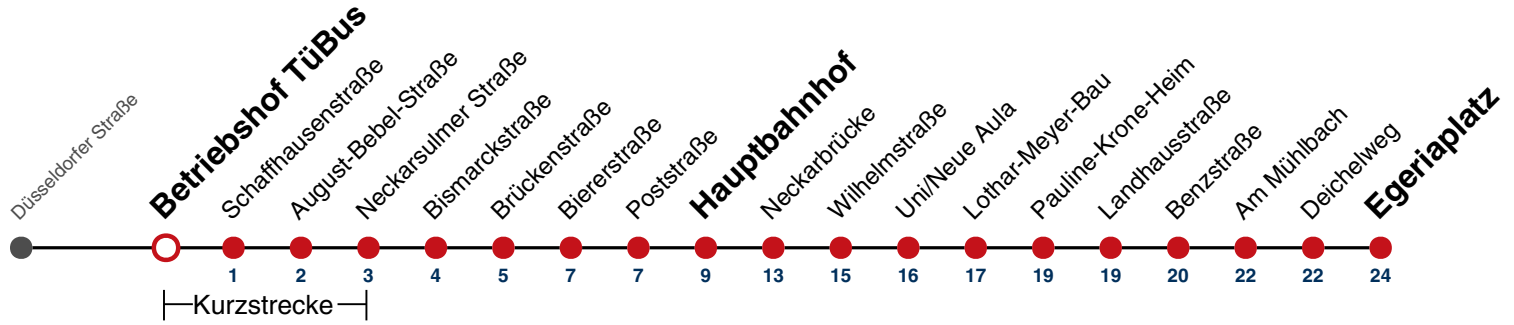

21

Düsseldorfer Straße → Egeriaplatz

Gültig ab 15.12.2024

	Montag - Freitag	Samstag	Sonn-/Feiertag
05			
06	00 ^A 30 45 ^A		
07	00 15 ^A 30		
08	00 30		
09	00 30		
10	00 30		
11	00 30		
12	00 30		
13	00 30		
14	00 30		
15	00 30		
16	00 15 ^A 30 45 ^A		
17	00 30		
18	00 30		
19	00 30		
20			
21			
22			
23			
00			
01			

A bis Hauptbahnhof

gültig ab 15.12.2024

Fahrplanauskünfte rund um die Uhr:
naldo-App & landesweite Fahrplanauskunft
(0800 29 82 743, kostenlos)

21

Betriebshof TüBus → Egeriaplatz

Gültig ab 15.12.2024

	Montag - Freitag	Samstag	Sonn-/Feiertag
05			
06	00 ^A 30 45 ^A		
07	00 15 ^A 30		
08	00 30		
09	00 30		
10	00 30		
11	00 30		
12	00 30		
13	00 30		
14	00 30		
15	00 30		
16	00 15 ^A 30 45 ^A		
17	00 30		
18	00 30		
19	00 30		
20			
21			
22			
23			
00			
01			

A bis Hauptbahnhof

gültig ab 15.12.2024

Fahrplanauskünfte rund um die Uhr:
naldo-App & landesweite Fahrplanauskunft
(0800 29 82 743, kostenlos)

21

Schaffhausenstraße → Egeriaplatz

Gültig ab 15.12.2024

	Montag - Freitag	Samstag	Sonn-/Feiertag
05	25 ^A		
06	02 ^A 32 47 ^A		
07	02 17 ^A 32		
08	02 32		
09	02 32		
10	02 32		
11	02 32		
12	02 32		
13	02 32		
14	02 32		
15	02 32		
16	02 17 ^A 32 47 ^A		
17	02 32		
18	02 32		
19	02 32		
20			
21			
22			
23			
00			
01			

A bis Hauptbahnhof

gültig ab 15.12.2024

Fahrplanauskünfte rund um die Uhr:
naldo-App & landesweite Fahrplanauskunft
(0800 29 82 743, kostenlos)

21

August-Bebel-Straße → Egeriaplatz

Gültig ab 15.12.2024

	Montag - Freitag	Samstag	Sonn-/Feiertag
05	26 ^A		
06	03 ^A 33 48 ^A		
07	03 18 ^A 33		
08	03 33		
09	03 33		
10	03 33		
11	03 33		
12	03 33		
13	03 33		
14	03 33		
15	03 33		
16	03 18 ^A 33 48 ^A		
17	03 33		
18	03 33		
19	03 33		
20			
21			
22			
23			
00			
01			