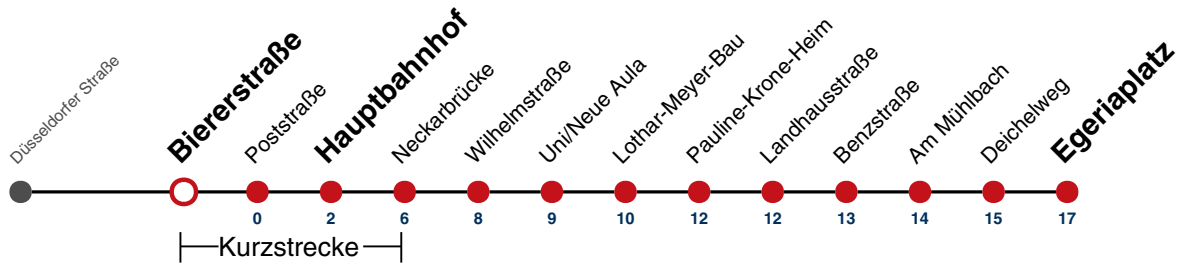

A bis Hauptbahnhof

gültig ab 15.12.2024

Fahrplanauskünfte rund um die Uhr:
naldo-App & landesweite Fahrplanauskunft
(0800 29 82 743, kostenlos)

21

Bismarckstraße → Egeriaplatz

Gültig ab 15.12.2024

	Montag - Freitag	Samstag	Sonn-/Feiertag
05	27 ^A		
06	04 ^A 34 49 ^A		
07	04 19 ^A 34		
08	04 34		
09	04 34		
10	04 34		
11	04 34		
12	04 34		
13	04 34		
14	04 34		
15	04 34		
16	04 19 ^A 34 49 ^A		
17	04 34		
18	04 34		
19	04 34		
20			
21			
22			
23			
00			
01			

A bis Hauptbahnhof

gültig ab 15.12.2024

Fahrplanauskünfte rund um die Uhr:
naldo-App & landesweite Fahrplanauskunft
(0800 29 82 743, kostenlos)

21

Brückenstraße → Egeriaplatz

Gültig ab 15.12.2024

	Montag - Freitag	Samstag	Sonn-/Feiertag
05	29 ^A		
06	06 ^A 36 51 ^A		
07	06 21 ^A 36		
08	06 36		
09	06 36		
10	06 36		
11	06 36		
12	06 36		
13	06 36		
14	06 36		
15	06 36		
16	06 21 ^A 36 51 ^A		
17	06 36		
18	06 36		
19	06 36		
20			
21			
22			
23			
00			
01			

A bis Hauptbahnhof

gültig ab 15.12.2024

Fahrplanauskünfte rund um die Uhr:
naldo-App & landesweite Fahrplanauskunft
(0800 29 82 743, kostenlos)

21

Biererstraße → Egeriaplatz

Gültig ab 15.12.2024

	Montag - Freitag	Samstag	Sonn-/Feiertag
05	30 ^A		
06	07 ^A 37 52 ^A		
07	07 22 ^A 37		
08	07 37		
09	07 37		
10	07 37		
11	07 37		
12	07 37		
13	07 37		
14	07 37		
15	07 37		
16	07 22 ^A 37 52 ^A		
17	07 37		
18	07 37		
19	07 37		
20			
21			
22			
23			
00			
01			

A bis Hauptbahnhof

gültig ab 15.12.2024

Fahrplanauskünfte rund um die Uhr:
naldo-App & landesweite Fahrplanauskunft
(0800 29 82 743, kostenlos)

21

Poststraße → Egeriaplatz

Gültig ab 15.12.2024

	Montag - Freitag	Samstag	Sonn-/Feiertag
05	31 ^A		
06	08 ^A 38 53 ^A		
07	08 23 ^A 38		
08	08 38		
09	08 38		
10	08 38		
11	08 38		
12	08 38		
13	08 38		
14	08 38		
15	08 38		
16	08 23 ^A 38 53 ^A		
17	08 38		
18	08 38		
19	08 38		
20			
21			
22			
23			
00			
01			