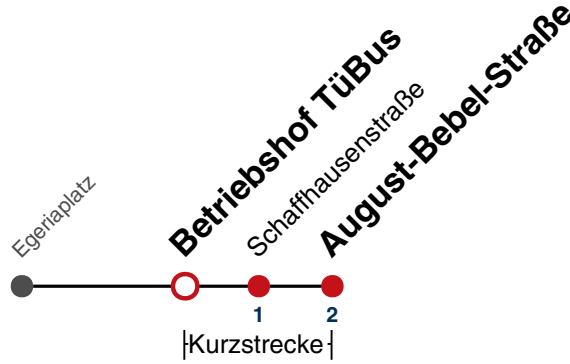

gültig ab 15.12.2024

Fahrplanauskünfte rund um die Uhr:
naldo-App & landesweite Fahrplanauskunft
(0800 29 82 743, kostenlos)

21

Betriebshof TüBus → August-Bebel-Straße

Gültig ab 15.12.2024

	Montag - Freitag	Samstag	Sonn-/Feiertag
05			
06	00 30 45		
07	00 15 30		
08	00 30		
09	00 30		
10	00 30		
11	00 30		
12	00 30		
13	00 30		
14	00 30		
15	00 30		
16	00 15 30 45		
17	00 30		
18	00 30		
19	00 30		
20			
21			
22			
23			
00			
01			