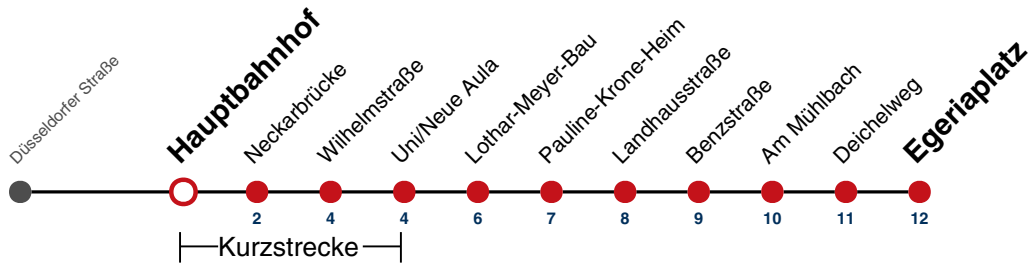

A bis Hauptbahnhof

gültig ab 15.12.2024

Fahrplanauskünfte rund um die Uhr:
naldo-App & landesweite Fahrplanauskunft
(0800 29 82 743, kostenlos)

21

Biererstraße → Egeriaplatz

Gültig ab 15.12.2024

	Montag - Freitag	Samstag	Sonn-/Feiertag
05	30 ^A		
06	07 ^A 37 52 ^A		
07	07 22 ^A 37		
08	07 37		
09	07 37		
10	07 37		
11	07 37		
12	07 37		
13	07 37		
14	07 37		
15	07 37		
16	07 22 ^A 37 52 ^A		
17	07 37		
18	07 37		
19	07 37		
20			
21			
22			
23			
00			
01			

A bis Hauptbahnhof

gültig ab 15.12.2024

Fahrplanauskünfte rund um die Uhr:
naldo-App & landesweite Fahrplanauskunft
(0800 29 82 743, kostenlos)

21

Poststraße → Egeriaplatz

Gültig ab 15.12.2024

	Montag - Freitag	Samstag	Sonn-/Feiertag
05	31 ^A		
06	08 ^A 38 53 ^A		
07	08 23 ^A 38		
08	08 38		
09	08 38		
10	08 38		
11	08 38		
12	08 38		
13	08 38		
14	08 38		
15	08 38		
16	08 23 ^A 38 53 ^A		
17	08 38		
18	08 38		
19	08 38		
20			
21			
22			
23			
00			
01			

A bis Hauptbahnhof

gültig ab 15.12.2024

Fahrplanauskünfte rund um die Uhr:
naldo-App & landesweite Fahrplanauskunft
(0800 29 82 743, kostenlos)

21

Hauptbahnhof → Egeriaplatz

Gültig ab 15.12.2024

	Montag - Freitag	Samstag	Sonn-/Feiertag
05			
06	42		
07	12 42		
08	12 42	17 47	
09	12 42	17 47	
10	12 42	17 47	
11	12 42	17 47	
12	12 42	17 47	
13	12 42	17 47	
14	12 42	17 47	
15	12 42	17 47	
16	12 42	17 47	
17	12 42	17 47	
18	12 42	17 ^{A18} 47 ^{A18}	
19	12 42	17 ^{A18} 47 ^{A18}	
20	12		
21			
22			
23			
00			
01			

A18 nicht 24.12.

gültig ab 15.12.2024

Fahrplanauskünfte rund um die Uhr:
naldo-App & landesweite Fahrplanauskunft
(0800 29 82 743, kostenlos)

21

Neckarbrücke → Egeriaplatz

Gültig ab 15.12.2024

	Montag - Freitag	Samstag	Sonn-/Feiertag
05			
06	44		
07	14 44		
08	14 44	19 49	
09	14 44	19 49	
10	14 44	19 49	
11	14 44	19 49	
12	14 44	19 49	
13	14 44	19 49	
14	14 44	19 49	
15	14 44	19 49	
16	14 44	19 49	
17	14 44	19 49	
18	14 44	19 ^{A18} 49 ^{A18}	
19	14 44	19 ^{A18} 49 ^{A18}	
20	14		
21			
22			
23			
00			
01			