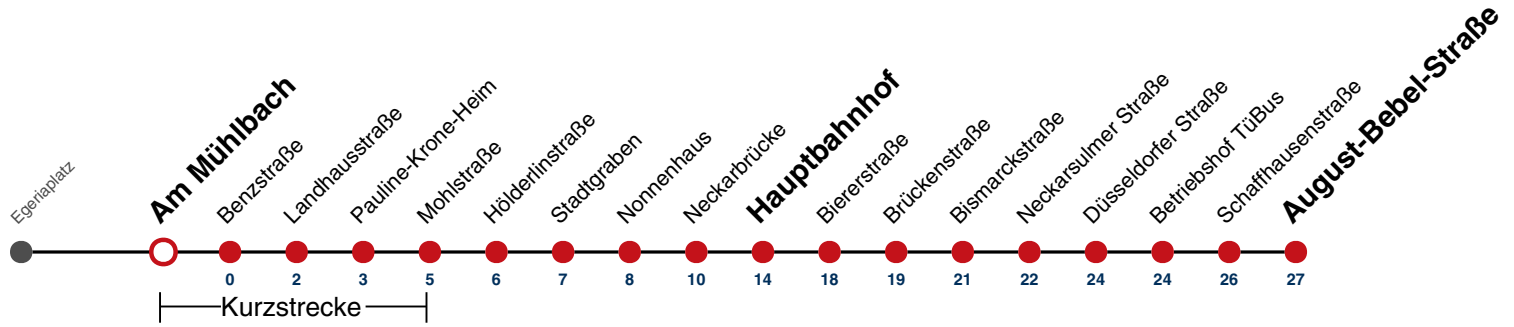

A bis Hauptbahnhof

A18 nicht 24.12.

gültig ab 15.12.2024

Fahrplanauskünfte rund um die Uhr:
naldo-App & landesweite Fahrplanauskunft
(0800 29 82 743, kostenlos)

21

Am Mühlbach → August-Bebel-Straße

Gültig ab 15.12.2024