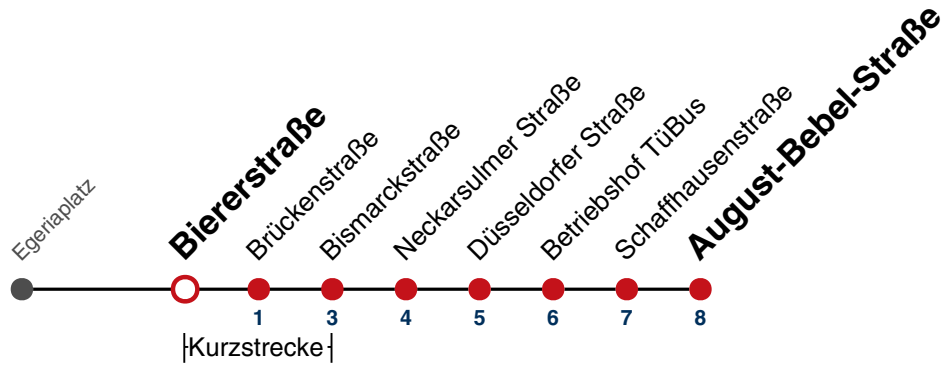

gültig ab 15.12.2024

Fahrplanauskünfte rund um die Uhr:
naldo-App & landesweite Fahrplanauskunft
(0800 29 82 743, kostenlos)

21

Biererstraße → August-Bebel-Straße

Gültig ab 15.12.2024

	Montag - Freitag	Samstag	Sonn-/Feiertag
05	54		
06	24 39 54		
07	09 24 54		
08	24 54		
09	24 54		
10	24 54		
11	24 54		
12	24 54		
13	24 54		
14	24 54		
15	24 54		
16	09 24 39 54		
17	24 54		
18	24 54		
19	24		
20			
21			
22			
23			
00			
01			

gültig ab 15.12.2024

Fahrplanauskünfte rund um die Uhr:
naldo-App & landesweite Fahrplanauskunft
(0800 29 82 743, kostenlos)

21

Brückenstraße → August-Bebel-Straße

Gültig ab 15.12.2024

	Montag - Freitag	Samstag	Sonn-/Feiertag
05	55		
06	25 40 55		
07	10 25 55		
08	25 55		
09	25 55		
10	25 55		
11	25 55		
12	25 55		
13	25 55		
14	25 55		
15	25 55		
16	10 25 40 55		
17	25 55		
18	25 55		
19	25		
20			
21			
22			
23			
00			
01			