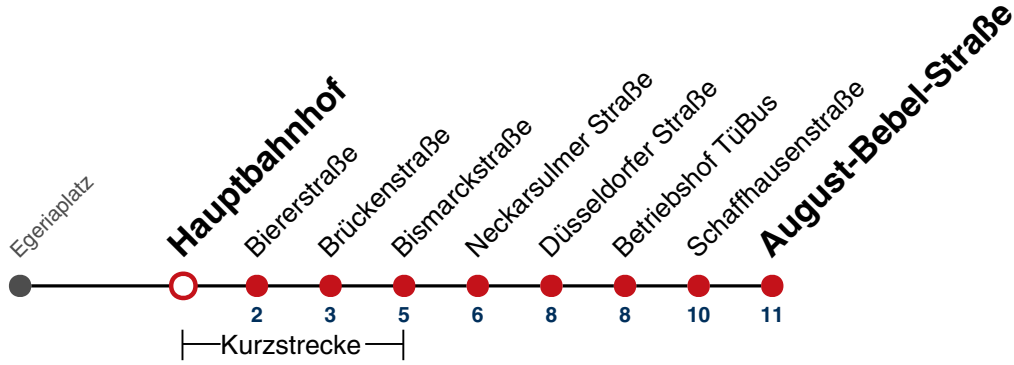

A bis Hauptbahnhof

A18 nicht 24.12.

gültig ab 15.12.2024

Fahrplanauskünfte rund um die Uhr:
naldo-App & landesweite Fahrplanauskunft
(0800 29 82 743, kostenlos)

21

Hauptbahnhof → August-Bebel-Straße

Gültig ab 15.12.2024