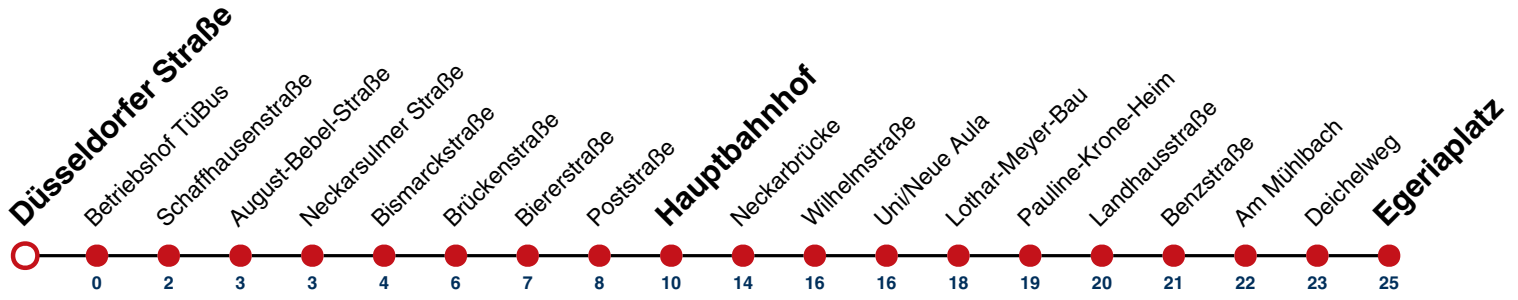

21

Düsseldorfer Straße → Egeriaplatz

Gültig ab 15.12.2024

	Montag - Freitag	Samstag	Sonn-/Feiertag
05			
06	00 ^A 30 45 ^A		
07	00 15 ^A 30		
08	00 30		
09	00 30		
10	00 30		
11	00 30		
12	00 30		
13	00 30		
14	00 30		
15	00 30		
16	00 15 ^A 30 45 ^A		
17	00 30		
18	00 30		
19	00 30		
20			
21			
22			
23			
00			
01			

A bis Hauptbahnhof

gültig ab 15.12.2024

Fahrplanauskünfte rund um die Uhr:
naldo-App & landesweite Fahrplanauskunft
(0800 29 82 743, kostenlos)

21

Betriebshof TüBus → Egeriaplatz

Gültig ab 15.12.2024

	Montag - Freitag	Samstag	Sonn-/Feiertag
05			
06	00 ^A 30 45 ^A		
07	00 15 ^A 30		
08	00 30		
09	00 30		
10	00 30		
11	00 30		
12	00 30		
13	00 30		
14	00 30		
15	00 30		
16	00 15 ^A 30 45 ^A		
17	00 30		
18	00 30		
19	00 30		
20			
21			
22			
23			
00			
01			

A bis Hauptbahnhof

gültig ab 15.12.2024

Fahrplanauskünfte rund um die Uhr:
naldo-App & landesweite Fahrplanauskunft
(0800 29 82 743, kostenlos)

21

Schaffhausenstraße → Egeriaplatz

Gültig ab 15.12.2024

	Montag - Freitag	Samstag	Sonn-/Feiertag
05	25 ^A		
06	02 ^A 32 47 ^A		
07	02 17 ^A 32		
08	02 32		
09	02 32		
10	02 32		
11	02 32		
12	02 32		
13	02 32		
14	02 32		
15	02 32		
16	02 17 ^A 32 47 ^A		
17	02 32		
18	02 32		
19	02 32		
20			
21			
22			
23			
00			
01			

A bis Hauptbahnhof

gültig ab 15.12.2024

Fahrplanauskünfte rund um die Uhr:
naldo-App & landesweite Fahrplanauskunft
(0800 29 82 743, kostenlos)

21

August-Bebel-Straße → Egeriaplatz

Gültig ab 15.12.2024

	Montag - Freitag	Samstag	Sonn-/Feiertag
05	26 ^A		
06	03 ^A 33 48 ^A		
07	03 18 ^A 33		
08	03 33		
09	03 33		
10	03 33		
11	03 33		
12	03 33		
13	03 33		
14	03 33		
15	03 33		
16	03 18 ^A 33 48 ^A		
17	03 33		
18	03 33		
19	03 33		
20			
21			
22			
23			
00			
01			