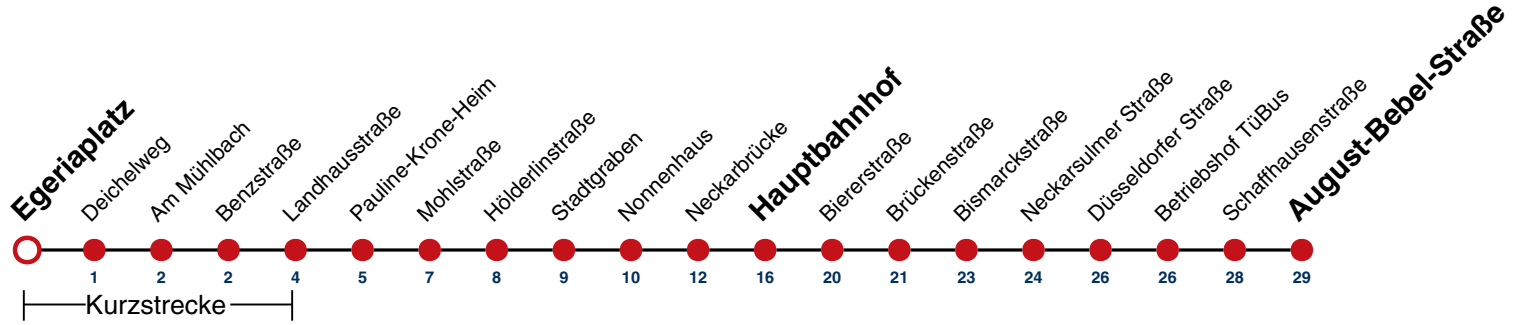

A18 nicht 24.12.

gültig ab 15.12.2024

Fahrplanauskünfte rund um die Uhr:
naldo-App & landesweite Fahrplanauskunft
(0800 29 82 743, kostenlos)

21

Deichelweg → Egeriaplatz

Gültig ab 15.12.2024

	Montag - Freitag	Samstag	Sonn-/Feiertag
05			
06	53		
07	23 53		
08	23 53	28 58	
09	23 53	28 58	
10	23 53	28 58	
11	23 53	28 58	
12	23 53	28 58	
13	23 53	28 58	
14	23 53	28 58	
15	23 53	28 58	
16	23 53	28 58	
17	23 53	28 58	
18	23 53	28 ^{A18} 58 ^{A18}	
19	23 53	28 ^{A18} 58 ^{A18}	
20	23		
21			
22			
23			
00			
01			

A18 nicht 24.12.

gültig ab 15.12.2024

Fahrplanauskünfte rund um die Uhr:
naldo-App & landesweite Fahrplanauskunft
(0800 29 82 743, kostenlos)

21

Egeriaplatz → August-Bebel-Straße

Gültig ab 15.12.2024

	Montag - Freitag	Samstag	Sonn-/Feiertag
05			
06	34		
07	04 34		
08	04 34	31 ^A	
09	04 34	01 ^A 31 ^A	
10	04 34	01 ^A 31 ^A	
11	04 34	01 ^A 31 ^A	
12	04 34	01 ^A 31 ^A	
13	04 34	01 ^A 31 ^A	
14	04 34	01 ^A 31 ^A	
15	04 34	01 ^A 31 ^A	
16	04 34	01 ^A 31 ^A	
17	04 34	01 ^A 31 ^A	
18	04 34	01 ^A _{A18} 31 ^A _{A18}	
19	04 34 ^A	01 ^A _{A18} 31 ^A _{A18}	
20	04 ^A	01 ^A _{A18}	
21			
22			
23			
00			
01			

A bis Hauptbahnhof

A18 nicht 24.12.

gültig ab 15.12.2024

Fahrplanauskünfte rund um die Uhr:
naldo-App & landesweite Fahrplanauskunft
(0800 29 82 743, kostenlos)

21

Deichelweg → August-Bebel-Straße

Gültig ab 15.12.2024