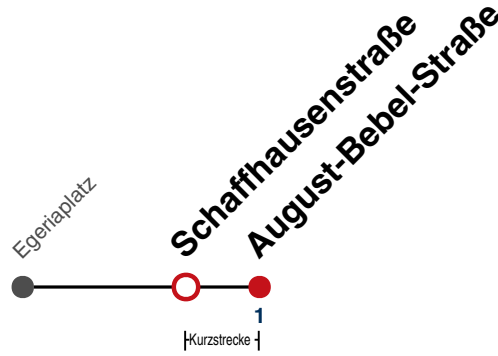

gültig ab 15.12.2024

Fahrplanauskünfte rund um die Uhr:
naldo-App & landesweite Fahrplanauskunft
(0800 29 82 743, kostenlos)

21

Schaffhausenstraße → August-Bebel-Straße

Gültig ab 15.12.2024

	Montag - Freitag	Samstag	Sonn-/Feiertag
05			
06	02 32 47		
07	02 17 32		
08	02 32		
09	02 32		
10	02 32		
11	02 32		
12	02 32		
13	02 32		
14	02 32		
15	02 32		
16	02 17 32 47		
17	02 32		
18	02 32		
19	02 32		
20			
21			
22			
23			
00			
01			