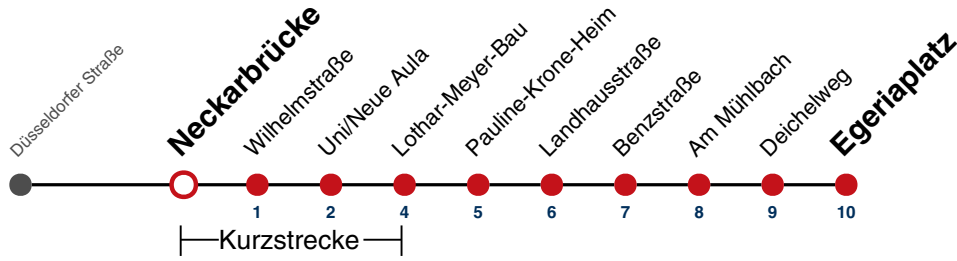

A bis Hauptbahnhof

gültig ab 15.12.2024

Fahrplanauskünfte rund um die Uhr:
naldo-App & landesweite Fahrplanauskunft
(0800 29 82 743, kostenlos)

21

Hauptbahnhof → Egeriaplatz

Gültig ab 15.12.2024

	Montag - Freitag	Samstag	Sonn-/Feiertag
05			
06	42		
07	12 42		
08	12 42	17 47	
09	12 42	17 47	
10	12 42	17 47	
11	12 42	17 47	
12	12 42	17 47	
13	12 42	17 47	
14	12 42	17 47	
15	12 42	17 47	
16	12 42	17 47	
17	12 42	17 47	
18	12 42	17 ^{A18} 47 ^{A18}	
19	12 42	17 ^{A18} 47 ^{A18}	
20	12		
21			
22			
23			
00			
01			

A18 nicht 24.12.

gültig ab 15.12.2024

Fahrplanauskünfte rund um die Uhr:
naldo-App & landesweite Fahrplanauskunft
(0800 29 82 743, kostenlos)

21

Neckarbrücke → Egeriaplatz

Gültig ab 15.12.2024

	Montag - Freitag	Samstag	Sonn-/Feiertag
05			
06	44		
07	14 44		
08	14 44	19 49	
09	14 44	19 49	
10	14 44	19 49	
11	14 44	19 49	
12	14 44	19 49	
13	14 44	19 49	
14	14 44	19 49	
15	14 44	19 49	
16	14 44	19 49	
17	14 44	19 49	
18	14 44	19 ^{A18} 49 ^{A18}	
19	14 44	19 ^{A18} 49 ^{A18}	
20	14		
21			
22			
23			
00			
01			

A18 nicht 24.12.

gültig ab 15.12.2024

Fahrplanauskünfte rund um die Uhr:
naldo-App & landesweite Fahrplanauskunft
(0800 29 82 743, kostenlos)

21

Wilhelmstraße → Egeriaplatz

Gültig ab 15.12.2024

	Montag - Freitag	Samstag	Sonn-/Feiertag
05			
06	46		
07	16 46		
08	16 46	21 51	
09	16 46	21 51	
10	16 46	21 51	
11	16 46	21 51	
12	16 46	21 51	
13	16 46	21 51	
14	16 46	21 51	
15	16 46	21 51	
16	16 46	21 51	
17	16 46	21 51	
18	16 46	21 ^{A18} 51 ^{A18}	
19	16 46	21 ^{A18} 51 ^{A18}	
20	16		
21			
22			
23			
00			
01			