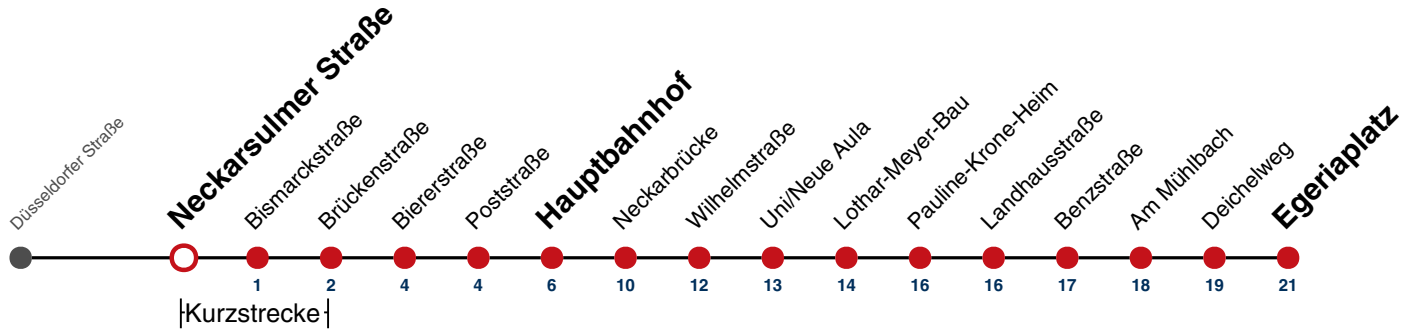

A bis Hauptbahnhof

gültig ab 15.12.2024

Fahrplanauskünfte rund um die Uhr:
naldo-App & landesweite Fahrplanauskunft
(0800 29 82 743, kostenlos)

21

August-Bebel-Straße → Egeriaplatz

Gültig ab 15.12.2024

	Montag - Freitag	Samstag	Sonn-/Feiertag
05	26 ^A		
06	03 ^A 33 48 ^A		
07	03 18 ^A 33		
08	03 33		
09	03 33		
10	03 33		
11	03 33		
12	03 33		
13	03 33		
14	03 33		
15	03 33		
16	03 18 ^A 33 48 ^A		
17	03 33		
18	03 33		
19	03 33		
20			
21			
22			
23			
00			
01			

A bis Hauptbahnhof

gültig ab 15.12.2024

Fahrplanauskünfte rund um die Uhr:
naldo-App & landesweite Fahrplanauskunft
(0800 29 82 743, kostenlos)

21

Neckarsulmer Straße → Egeriaplatz

Gültig ab 15.12.2024

	Montag - Freitag	Samstag	Sonn-/Feiertag
05	26 ^A		
06	03 ^A 33 48 ^A		
07	03 18 ^A 33		
08	03 33		
09	03 33		
10	03 33		
11	03 33		
12	03 33		
13	03 33		
14	03 33		
15	03 33		
16	03 18 ^A 33 48 ^A		
17	03 33		
18	03 33		
19	03 33		
20			
21			
22			
23			
00			
01			

A bis Hauptbahnhof

gültig ab 15.12.2024

Fahrplanauskünfte rund um die Uhr:
naldo-App & landesweite Fahrplanauskunft
(0800 29 82 743, kostenlos)

21

Bismarckstraße → Egeriaplatz

Gültig ab 15.12.2024

	Montag - Freitag	Samstag	Sonn-/Feiertag
05	27 ^A		
06	04 ^A 34 49 ^A		
07	04 19 ^A 34		
08	04 34		
09	04 34		
10	04 34		
11	04 34		
12	04 34		
13	04 34		
14	04 34		
15	04 34		
16	04 19 ^A 34 49 ^A		
17	04 34		
18	04 34		
19	04 34		
20			
21			
22			
23			
00			
01			

A bis Hauptbahnhof

gültig ab 15.12.2024

Fahrplanauskünfte rund um die Uhr:
naldo-App & landesweite Fahrplanauskunft
(0800 29 82 743, kostenlos)

21

Brückenstraße → Egeriaplatz

Gültig ab 15.12.2024

	Montag - Freitag	Samstag	Sonn-/Feiertag
05	29 ^A		
06	06 ^A 36 51 ^A		
07	06 21 ^A 36		
08	06 36		
09	06 36		
10	06 36		
11	06 36		
12	06 36		
13	06 36		
14	06 36		
15	06 36		
16	06 21 ^A 36 51 ^A		
17	06 36		
18	06 36		
19	06 36		
20			
21			
22			
23			
00			
01			