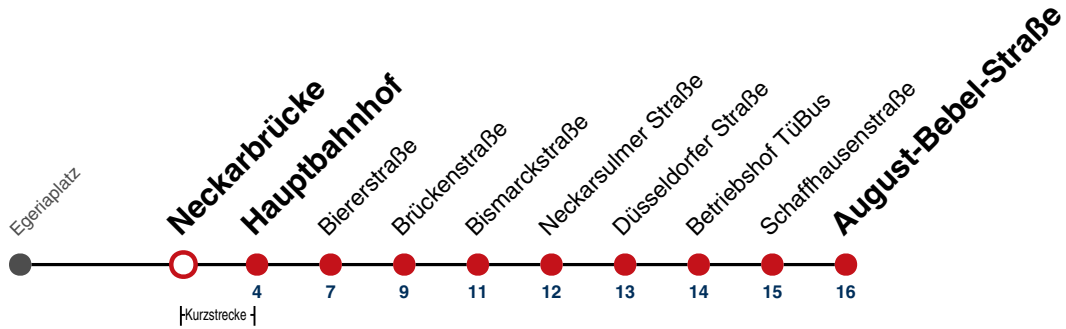

A bis Hauptbahnhof

A18 nicht 24.12.

gültig ab 15.12.2024

Fahrplanauskünfte rund um die Uhr:
naldo-App & landesweite Fahrplanauskunft
(0800 29 82 743, kostenlos)

21

Neckarbrücke → August-Bebel-Straße

Gültig ab 15.12.2024