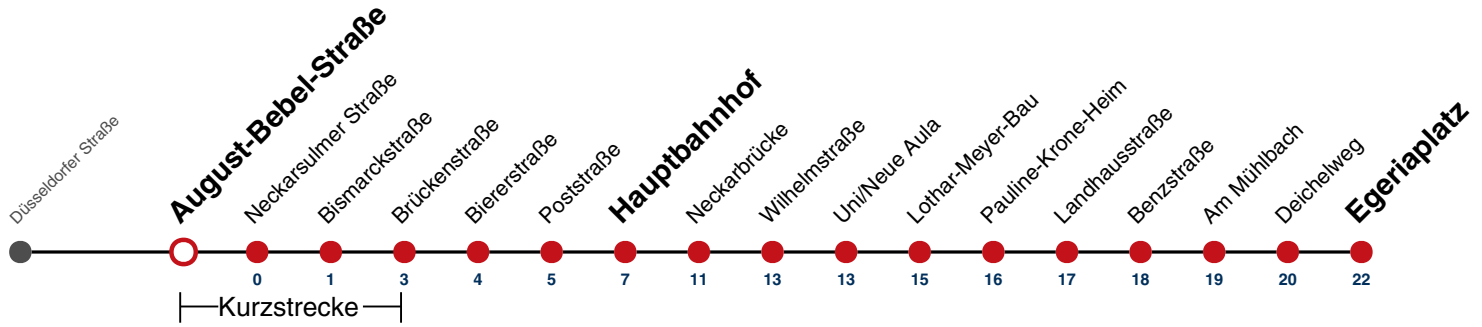

A bis Hauptbahnhof

gültig ab 15.12.2024

Fahrplanauskünfte rund um die Uhr:
naldo-App & landesweite Fahrplanauskunft
(0800 29 82 743, kostenlos)

21

Schaffhausenstraße → Egeriaplatz

Gültig ab 15.12.2024

	Montag - Freitag	Samstag	Sonn-/Feiertag
05	25 ^A		
06	02 ^A 32 47 ^A		
07	02 17 ^A 32		
08	02 32		
09	02 32		
10	02 32		
11	02 32		
12	02 32		
13	02 32		
14	02 32		
15	02 32		
16	02 17 ^A 32 47 ^A		
17	02 32		
18	02 32		
19	02 32		
20			
21			
22			
23			
00			
01			

A bis Hauptbahnhof

gültig ab 15.12.2024

Fahrplanauskünfte rund um die Uhr:
naldo-App & landesweite Fahrplanauskunft
(0800 29 82 743, kostenlos)

21

August-Bebel-Straße → Egeriaplatz

Gültig ab 15.12.2024

	Montag - Freitag	Samstag	Sonn-/Feiertag
05	26 ^A		
06	03 ^A 33 48 ^A		
07	03 18 ^A 33		
08	03 33		
09	03 33		
10	03 33		
11	03 33		
12	03 33		
13	03 33		
14	03 33		
15	03 33		
16	03 18 ^A 33 48 ^A		
17	03 33		
18	03 33		
19	03 33		
20			
21			
22			
23			
00			
01			

A bis Hauptbahnhof

gültig ab 15.12.2024

Fahrplanauskünfte rund um die Uhr:
naldo-App & landesweite Fahrplanauskunft
(0800 29 82 743, kostenlos)

21

Neckarsulmer Straße → Egeriaplatz

Gültig ab 15.12.2024

	Montag - Freitag	Samstag	Sonn-/Feiertag
05	26 ^A		
06	03 ^A 33 48 ^A		
07	03 18 ^A 33		
08	03 33		
09	03 33		
10	03 33		
11	03 33		
12	03 33		
13	03 33		
14	03 33		
15	03 33		
16	03 18 ^A 33 48 ^A		
17	03 33		
18	03 33		
19	03 33		
20			
21			
22			
23			
00			
01			

A bis Hauptbahnhof

gültig ab 15.12.2024

Fahrplanauskünfte rund um die Uhr:
naldo-App & landesweite Fahrplanauskunft
(0800 29 82 743, kostenlos)

21

Bismarckstraße → Egeriaplatz

Gültig ab 15.12.2024

	Montag - Freitag	Samstag	Sonn-/Feiertag
05	27 ^A		
06	04 ^A 34 49 ^A		
07	04 19 ^A 34		
08	04 34		
09	04 34		
10	04 34		
11	04 34		
12	04 34		
13	04 34		
14	04 34		
15	04 34		
16	04 19 ^A 34 49 ^A		
17	04 34		
18	04 34		
19	04 34		
20			
21			
22			
23			
00			
01			