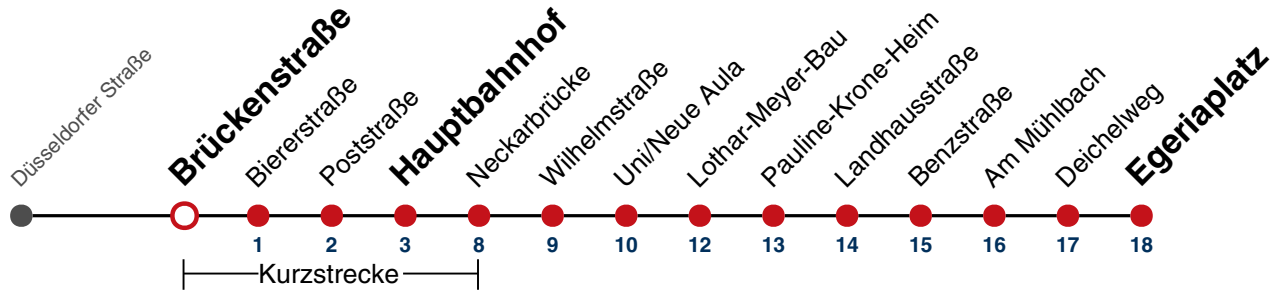

A bis Hauptbahnhof

gültig ab 15.12.2024

Fahrplanauskünfte rund um die Uhr:
naldo-App & landesweite Fahrplanauskunft
(0800 29 82 743, kostenlos)

21

Bismarckstraße → Egeriaplatz

Gültig ab 15.12.2024

	Montag - Freitag	Samstag	Sonn-/Feiertag
05	27 ^A		
06	04 ^A 34 49 ^A		
07	04 19 ^A 34		
08	04 34		
09	04 34		
10	04 34		
11	04 34		
12	04 34		
13	04 34		
14	04 34		
15	04 34		
16	04 19 ^A 34 49 ^A		
17	04 34		
18	04 34		
19	04 34		
20			
21			
22			
23			
00			
01			

A bis Hauptbahnhof

gültig ab 15.12.2024

Fahrplanauskünfte rund um die Uhr:
naldo-App & landesweite Fahrplanauskunft
(0800 29 82 743, kostenlos)

21

Brückenstraße → Egeriaplatz

Gültig ab 15.12.2024

	Montag - Freitag	Samstag	Sonn-/Feiertag
05	29 ^A		
06	06 ^A 36 51 ^A		
07	06 21 ^A 36		
08	06 36		
09	06 36		
10	06 36		
11	06 36		
12	06 36		
13	06 36		
14	06 36		
15	06 36		
16	06 21 ^A 36 51 ^A		
17	06 36		
18	06 36		
19	06 36		
20			
21			
22			
23			
00			
01			

A bis Hauptbahnhof

gültig ab 15.12.2024

Fahrplanauskünfte rund um die Uhr:
naldo-App & landesweite Fahrplanauskunft
(0800 29 82 743, kostenlos)

21

Biererstraße → Egeriaplatz

Gültig ab 15.12.2024

	Montag - Freitag	Samstag	Sonn-/Feiertag
05	30 ^A		
06	07 ^A 37 52 ^A		
07	07 22 ^A 37		
08	07 37		
09	07 37		
10	07 37		
11	07 37		
12	07 37		
13	07 37		
14	07 37		
15	07 37		
16	07 22 ^A 37 52 ^A		
17	07 37		
18	07 37		
19	07 37		
20			
21			
22			
23			
00			
01			

A bis Hauptbahnhof

gültig ab 15.12.2024

Fahrplanauskünfte rund um die Uhr:
naldo-App & landesweite Fahrplanauskunft
(0800 29 82 743, kostenlos)

21

Poststraße → Egeriaplatz

Gültig ab 15.12.2024

	Montag - Freitag	Samstag	Sonn-/Feiertag
05	31 ^A		
06	08 ^A 38 53 ^A		
07	08 23 ^A 38		
08	08 38		
09	08 38		
10	08 38		
11	08 38		
12	08 38		
13	08 38		
14	08 38		
15	08 38		
16	08 23 ^A 38 53 ^A		
17	08 38		
18	08 38		
19	08 38		
20			
21			
22			
23			
00			
01			