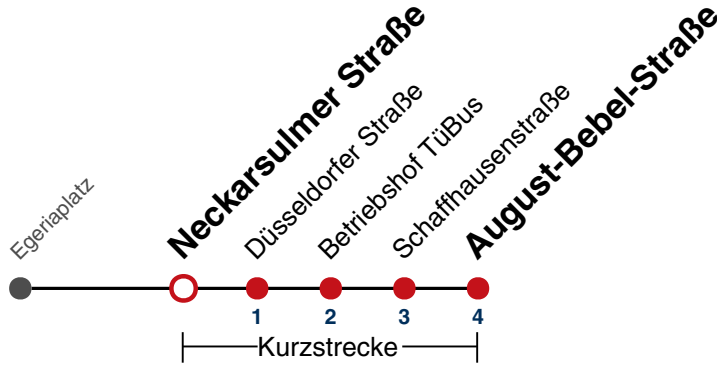

gültig ab 15.12.2024

Fahrplanauskünfte rund um die Uhr:
naldo-App & landesweite Fahrplanauskunft
(0800 29 82 743, kostenlos)

21

Neckarsulmer Straße → August-Bebel-Straße

Gültig ab 15.12.2024

	Montag - Freitag	Samstag	Sonn-/Feiertag
05	58		
06	28 43 58		
07	13 28 58		
08	28 58		
09	28 58		
10	28 58		
11	28 58		
12	28 58		
13	28 58		
14	28 58		
15	28 58		
16	13 28 43 58		
17	28 58		
18	28 58		
19	28		
20			
21			
22			
23			
00			
01			