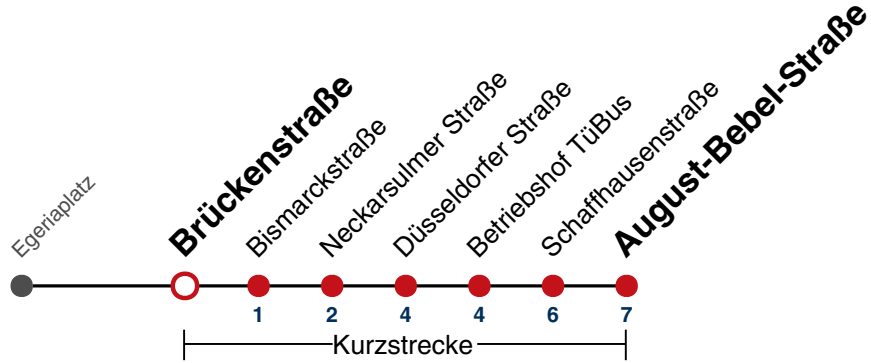

gültig ab 15.12.2024

Fahrplanauskünfte rund um die Uhr:
naldo-App & landesweite Fahrplanauskunft
(0800 29 82 743, kostenlos)

21

Biererstraße → August-Bebel-Straße

Gültig ab 15.12.2024

	Montag - Freitag	Samstag	Sonn-/Feiertag
05	54		
06	24 39 54		
07	09 24 54		
08	24 54		
09	24 54		
10	24 54		
11	24 54		
12	24 54		
13	24 54		
14	24 54		
15	24 54		
16	09 24 39 54		
17	24 54		
18	24 54		
19	24		
20			
21			
22			
23			
00			
01			

gültig ab 15.12.2024

Fahrplanauskünfte rund um die Uhr:
naldo-App & landesweite Fahrplanauskunft
(0800 29 82 743, kostenlos)

21

Brückenstraße → August-Bebel-Straße

Gültig ab 15.12.2024

	Montag - Freitag	Samstag	Sonn-/Feiertag
05	55		
06	25 40 55		
07	10 25 55		
08	25 55		
09	25 55		
10	25 55		
11	25 55		
12	25 55		
13	25 55		
14	25 55		
15	25 55		
16	10 25 40 55		
17	25 55		
18	25 55		
19	25		
20			
21			
22			
23			
00			
01			

gültig ab 15.12.2024

Fahrplanauskünfte rund um die Uhr:
naldo-App & landesweite Fahrplanauskunft
(0800 29 82 743, kostenlos)

21

Bismarckstraße → August-Bebel-Straße

Gültig ab 15.12.2024

	Montag - Freitag	Samstag	Sonn-/Feiertag
05	57		
06	27 42 57		
07	12 27 57		
08	27 57		
09	27 57		
10	27 57		
11	27 57		
12	27 57		
13	27 57		
14	27 57		
15	27 57		
16	12 27 42 57		
17	27 57		
18	27 57		
19	27		
20			
21			
22			
23			
00			
01			