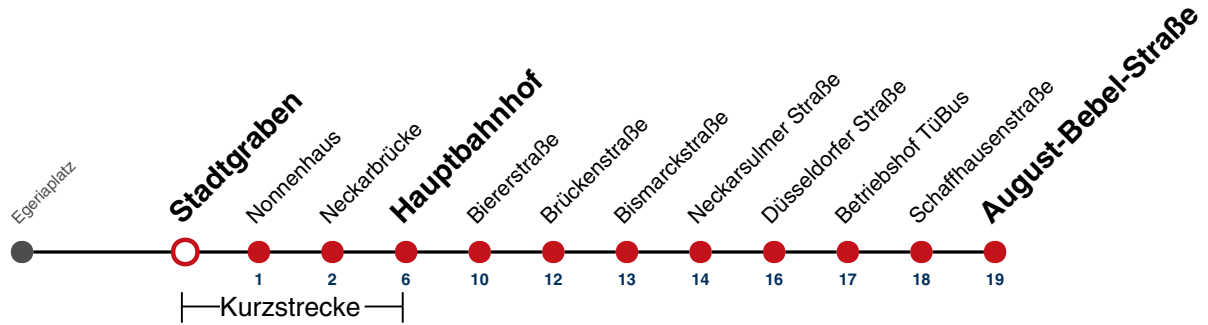

A bis Hauptbahnhof

A18 nicht 24.12.

gültig ab 15.12.2024

Fahrplanauskünfte rund um die Uhr:
naldo-App & landesweite Fahrplanauskunft
(0800 29 82 743, kostenlos)

21

Stadtgraben → August-Bebel-Straße

Gültig ab 15.12.2024