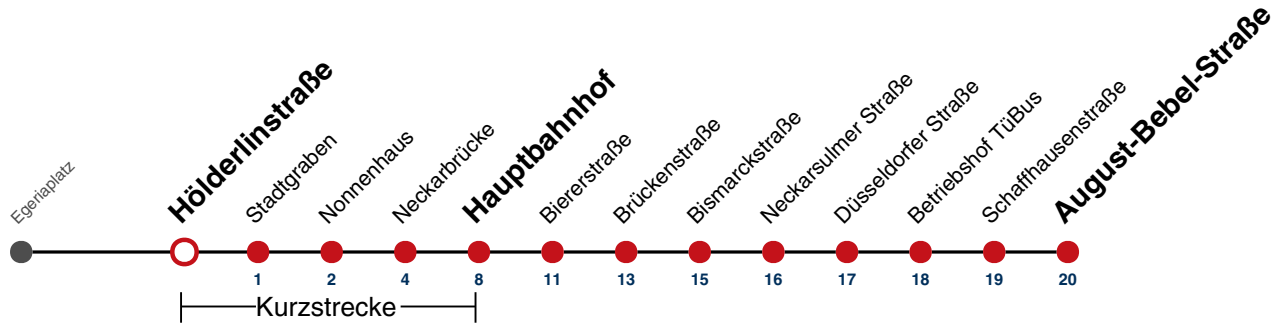

A bis Hauptbahnhof

A18 nicht 24.12.

gültig ab 15.12.2024

Fahrplanauskünfte rund um die Uhr:
naldo-App & landesweite Fahrplanauskunft
(0800 29 82 743, kostenlos)

21

Hölderlinstraße → August-Bebel-Straße

Gültig ab 15.12.2024

A bis Hauptbahnhof

A18 nicht 24.12.

gültig ab 15.12.2024

Fahrplanauskünfte rund um die Uhr:
naldo-App & landesweite Fahrplanauskunft
(0800 29 82 743, kostenlos)

21

Stadtgraben → August-Bebel-Straße

Gültig ab 15.12.2024