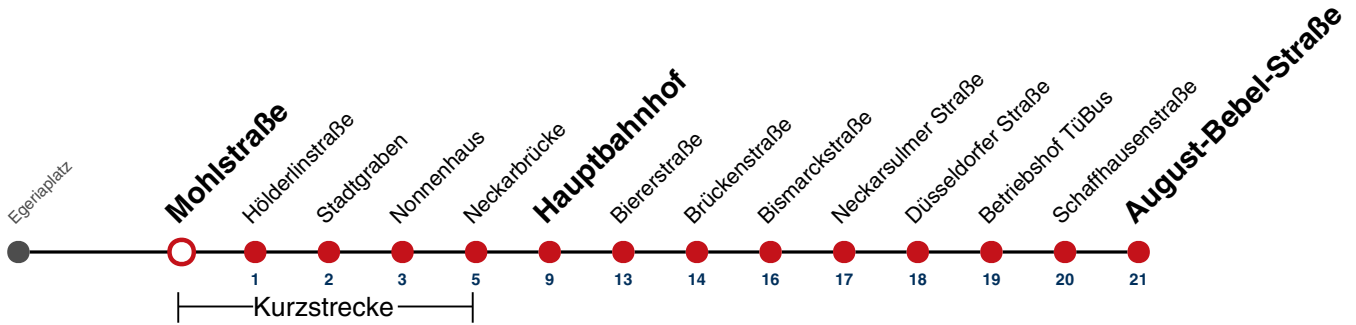

A bis Hauptbahnhof

A18 nicht 24.12.

gültig ab 15.12.2024

Fahrplanauskünfte rund um die Uhr:
naldo-App & landesweite Fahrplanauskunft
(0800 29 82 743, kostenlos)

21

Mohlstraße → August-Bebel-Straße

Gültig ab 15.12.2024