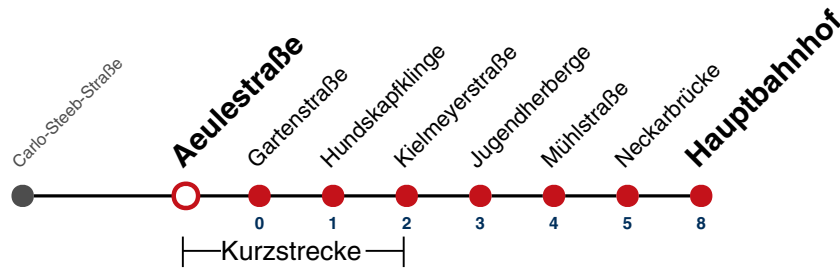

22

Aeulestraße → Hauptbahnhof

Gültig ab 15.12.2024

	Montag - Freitag			Samstag		Sonn-/Feiertag	
05	26	59					
06	20	50		20	50	19	49
07	16^S	20	50	20	50	19	49
08	20	50		20	50	19	49
09	20	50		20	50	19	49
10	20	50		20	50	19	49
11	20	50		20	50	19	49
12	20	50		20	50	19	49
13	20	50		20	50	19	49
14	20	50		20	50	19	49
15	20	50		20	50	19	49
16	20	50		20	50	19	49
17	20	50		20	50	19	49
18	20	50		20^{A18}	50^{A18}	19	49
19	20	50		20^{A18}	50^{A18}	19	49
20	20	49		20^{A18}	49^{A18}	19	49
21	19	49		19^{A26}	49^{A26}	19	49
22	19	49		19^{A26}	49^{A26}	19	49
23	19	49		19^{A26}	49^{A26}	19	49
00							
01							

S nur an Schultagen

A18 nicht 24.12.

A26 nicht 24. und 31.12.

Fahrplanauskünfte rund um die Uhr:
naldo-App & landesweite Fahrplanauskunft
(0800 29 82 743, kostenlos)