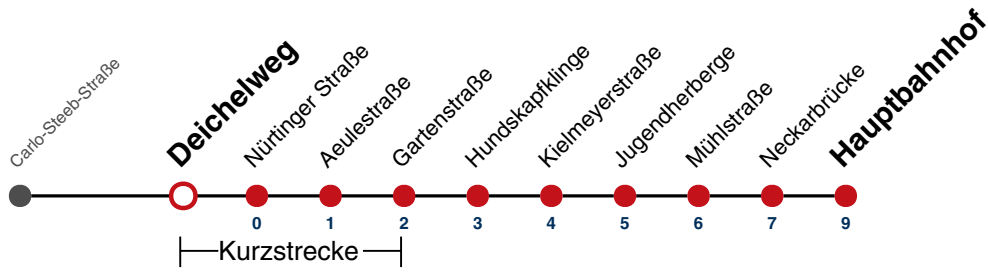

22

Deichelweg → Hauptbahnhof

Gültig ab 15.12.2024

	Montag - Freitag		Samstag		Sonn-/Feiertag	
05	25	58				
06	19	49	19	49	18	48
07	19	49	19	49	18	48
08	19	49	19	49	18	48
09	19	49	19	49	18	48
10	19	49	19	49	18	48
11	19	49	19	49	18	48
12	19	49	19	49	18	48
13	19	49	19	49	18	48
14	19	49	19	49	18	48
15	19	49	19	49	18	48
16	19	49	19	49	18	48
17	19	49	19	49	18	48
18	19	49	19^{A18}	49^{A18}	18	48
19	19	49	19^{A18}	49^{A18}	18	48
20	19	48	19^{A18}	48^{A18}	18	48
21	18	48	18^{A26}	48^{A26}	18	48
22	18	48	18^{A26}	48^{A26}	18	48
23	18	48	18^{A26}	48^{A26}	18	48
00						
01						

A18 nicht 24.12.

A26 nicht 24. und 31.12.

Fahrplanauskünfte rund um die Uhr:
naldo-App & landesweite Fahrplanauskunft
(0800 29 82 743, kostenlos)