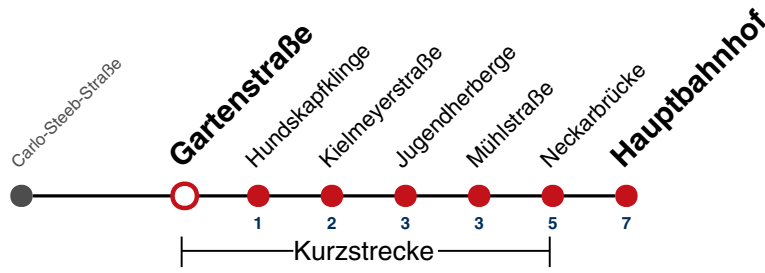

22

Gartenstraße → Hauptbahnhof

Gültig ab 15.12.2024

	Montag - Freitag	Samstag	Sonn-/Feiertag
05	27		
06	00 21 51	21 51	20 50
07	17^S 21 51	21 51	20 50
08	21 51	21 51	20 50
09	21 51	21 51	20 50
10	21 51	21 51	20 50
11	21 51	21 51	20 50
12	21 51	21 51	20 50
13	21 51	21 51	20 50
14	21 51	21 51	20 50
15	21 51	21 51	20 50
16	21 51	21 51	20 50
17	21 51	21 51	20 50
18	21 51	21^{A18} 51^{A18}	20 50
19	21 51	21^{A18} 51^{A18}	20 50
20	21 50	21^{A18} 50^{A18}	20 50
21	20 50	20^{A26} 50^{A26}	20 50
22	20 50	20^{A26} 50^{A26}	20 50
23	20 50	20^{A26} 50^{A26}	20 50
00			
01			

S nur an Schultagen

A18 nicht 24.12.

A26 nicht 24. und 31.12.

Fahrplanauskünfte rund um die Uhr:
naldo-App & landesweite Fahrplanauskunft
(0800 29 82 743, kostenlos)