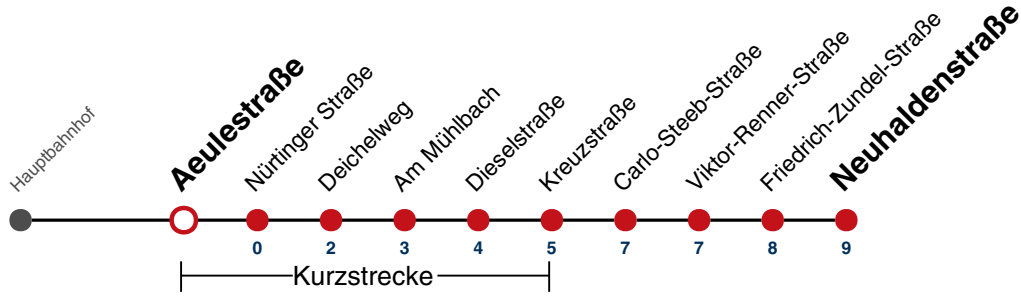

22

Aeulestraße → Neuhaldenstraße

Gültig ab 15.12.2024

	Montag - Freitag	Samstag	Sonn-/Feiertag
05	44		
06	04 34	04 34	04 34
07	04 34	04 34	04 34
08	04 34	04 34	04 34
09	04 34	04 34	04 34
10	04 34	04 34	04 34
11	04 34	04 34	04 34
12	04 34	04 34	04 34
13	04 34	04 34	04 34
14	04 34	04 34	04 34
15	04 34	04 34	04 34
16	04 34	04 34	04 34
17	04 34	04 34	04 34
18	04 34	04 34^{A18}	04 34
19	04 34	04^{A18} 34^{A18}	04 34
20	04 34	04^{A18} 34^{A18}	04 34
21	04 34	04^{A18} 34^{A26}	04 34
22	04 34	04^{A26} 34^{A26}	04 34
23	04 34	04^{A26} 34^{A26}	04 34
00			
01			

A18 nicht 24.12.

A26 nicht 24. und 31.12.

Fahrplanauskünfte rund um die Uhr:
naldo-App & landesweite Fahrplanauskunft
(0800 29 82 743, kostenlos)