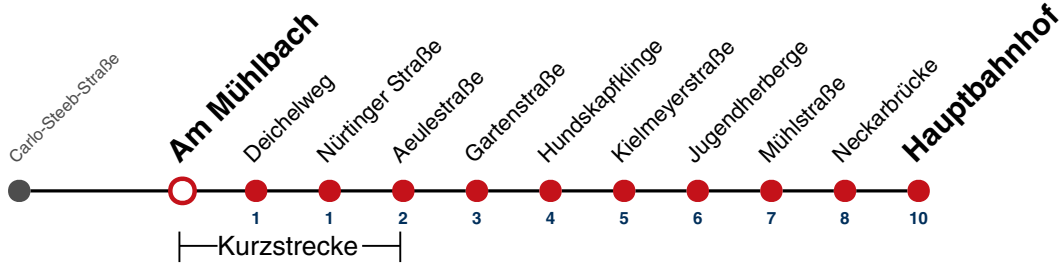

22

Am Mühlbach → Hauptbahnhof

Gültig ab 15.12.2024

	Montag - Freitag		Samstag		Sonn-/Feiertag	
05	24	57				
06	18	48	18	48	17	47
07	18	48	18	48	17	47
08	18	48	18	48	17	47
09	18	48	18	48	17	47
10	18	48	18	48	17	47
11	18	48	18	48	17	47
12	18	48	18	48	17	47
13	18	48	18	48	17	47
14	18	48	18	48	17	47
15	18	48	18	48	17	47
16	18	48	18	48	17	47
17	18	48	18	48	17	47
18	18	48	18^{A18}	48^{A18}	17	47
19	18	48	18^{A18}	48^{A18}	17	47
20	18	47	18^{A18}	47^{A18}	17	47
21	17	47	17^{A26}	47^{A26}	17	47
22	17	47	17^{A26}	47^{A26}	17	47
23	17	47	17^{A26}	47^{A26}	17	47
00						
01						

A18 nicht 24.12.

A26 nicht 24. und 31.12.

Fahrplanauskünfte rund um die Uhr:
naldo-App & landesweite Fahrplanauskunft
(0800 29 82 743, kostenlos)