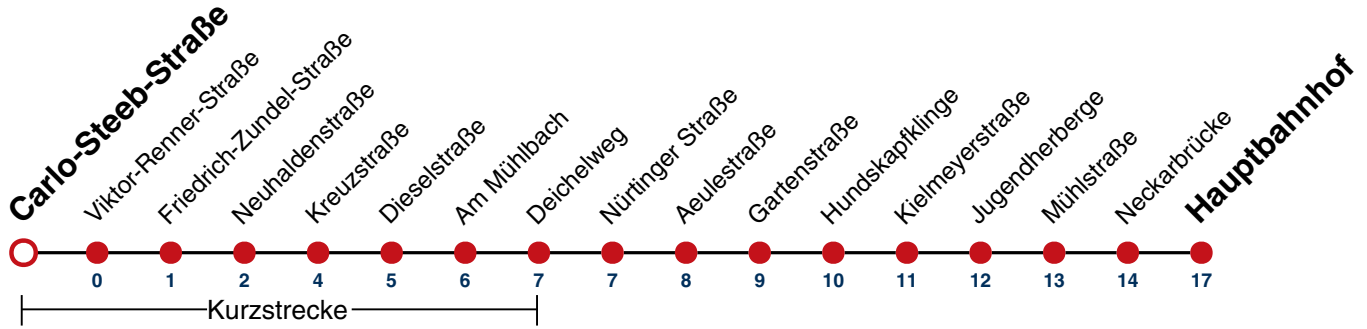

## Carlo-Steeb-Straße → Hauptbahnhof

Gültig ab 15.12.2024

	Montag - Freitag		Samstag		Sonn-/Feiertag	
05	18	51				
06	12	42	12	42	11	41
07	12	42	12	42	11	41
08	12	42	12	42	11	41
09	12	42	12	42	11	41
10	12	42	12	42	11	41
11	12	42	12	42	11	41
12	12	42	12	42	11	41
13	12	42	12	42	11	41
14	12	42	12	42	11	41
15	12	42	12	42	11	41
16	12	42	12	42	11	41
17	12	42	12	42	11	41
18	12	42	12 <sup>A18</sup>	42 <sup>A18</sup>	11	41
19	12	42	12 <sup>A18</sup>	42 <sup>A18</sup>	11	41
20	12	41	12 <sup>A18</sup>	41 <sup>A18</sup>	11	41
21	11	41	11 <sup>A26</sup>	41 <sup>A26</sup>	11	41
22	11	41	11 <sup>A26</sup>	41 <sup>A26</sup>	11	41
23	11	41	11 <sup>A26</sup>	41 <sup>A26</sup>	11	41
00						
01						