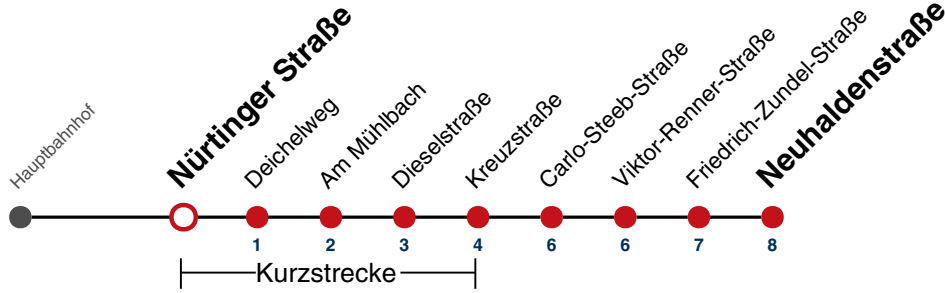

22

Nürtinger Straße → Neuhaldenstraße

Gültig ab 15.12.2024

	Montag - Freitag	Samstag	Sonn-/Feiertag
05	45		
06	05 35	05 35	05 35
07	05 35	05 35	05 35
08	05 35	05 35	05 35
09	05 35	05 35	05 35
10	05 35	05 35	05 35
11	05 35	05 35	05 35
12	05 35	05 35	05 35
13	05 35	05 35	05 35
14	05 35	05 35	05 35
15	05 35	05 35	05 35
16	05 35	05 35	05 35
17	05 35	05 35	05 35
18	05 35	05 35^{A18}	05 35
19	05 35	05^{A18} 35^{A18}	05 35
20	05 35	05^{A18} 35^{A18}	05 35
21	05 35	05^{A18} 35^{A26}	05 35
22	05 35	05^{A26} 35^{A26}	05 35
23	05 35	05^{A26} 35^{A26}	05 35
00			
01			

A18 nicht 24.12.

A26 nicht 24. und 31.12.

Fahrplanauskünfte rund um die Uhr:
naldo-App & landesweite Fahrplanauskunft
(0800 29 82 743, kostenlos)