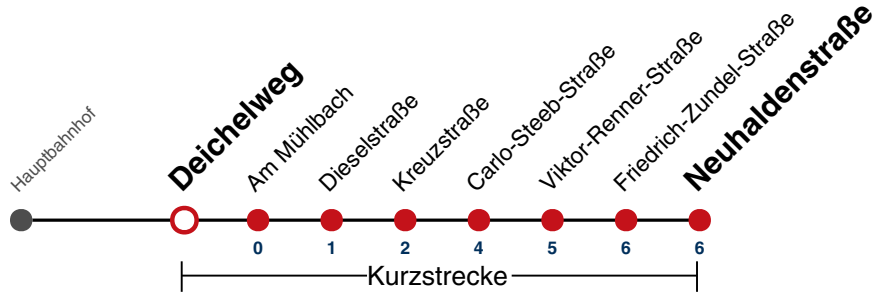

22

Deichelweg → Neuhaldenstraße

Gültig ab 15.12.2024

	Montag - Freitag	Samstag	Sonn-/Feiertag
05	47		
06	07 37	07 37	07 37
07	07 37	07 37	07 37
08	07 37	07 37	07 37
09	07 37	07 37	07 37
10	07 37	07 37	07 37
11	07 37	07 37	07 37
12	07 37	07 37	07 37
13	07 37	07 37	07 37
14	07 37	07 37	07 37
15	07 37	07 37	07 37
16	07 37	07 37	07 37
17	07 37	07 37	07 37
18	07 37	07 37^{A18}	07 37
19	07 37	07^{A18} 37^{A18}	07 37
20	07 37	07^{A18} 37^{A18}	07 37
21	07 37	07^{A18} 37^{A26}	07 37
22	07 37	07^{A26} 37^{A26}	07 37
23	07 37	07^{A26} 37^{A26}	07 37
00			
01			

A18 nicht 24.12.

A26 nicht 24. und 31.12.

Fahrplanauskünfte rund um die Uhr:
naldo-App & landesweite Fahrplanauskunft
(0800 29 82 743, kostenlos)