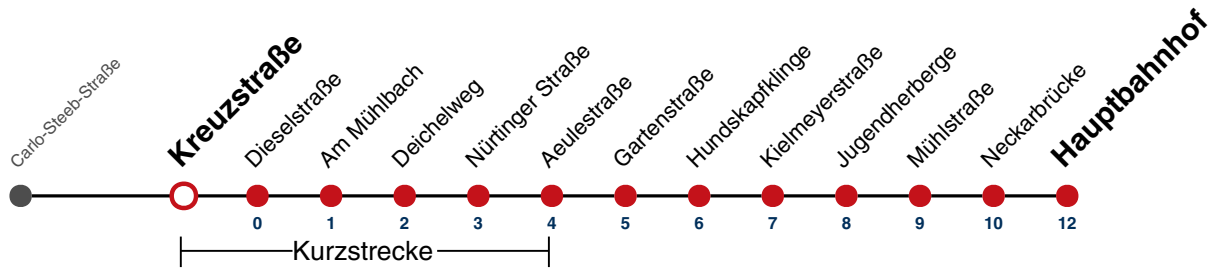

22

Kreuzstraße → Hauptbahnhof

Gültig ab 15.12.2024

	Montag - Freitag		Samstag		Sonn-/Feiertag	
05	22	55				
06	16	46	16	46	15	45
07	16	46	16	46	15	45
08	16	46	16	46	15	45
09	16	46	16	46	15	45
10	16	46	16	46	15	45
11	16	46	16	46	15	45
12	16	46	16	46	15	45
13	16	46	16	46	15	45
14	16	46	16	46	15	45
15	16	46	16	46	15	45
16	16	46	16	46	15	45
17	16	46	16	46	15	45
18	16	46	16^{A18}	46^{A18}	15	45
19	16	46	16^{A18}	46^{A18}	15	45
20	16	45	16^{A18}	45^{A18}	15	45
21	15	45	15^{A26}	45^{A26}	15	45
22	15	45	15^{A26}	45^{A26}	15	45
23	15	45	15^{A26}	45^{A26}	15	45
00						
01						

A18 nicht 24.12.

A26 nicht 24. und 31.12.

Fahrplanauskünfte rund um die Uhr:
naldo-App & landesweite Fahrplanauskunft
(0800 29 82 743, kostenlos)