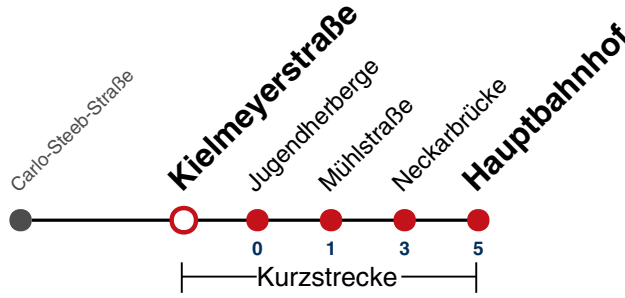

22

Kielerstraße → Hauptbahnhof

Gültig ab 15.12.2024

	Montag - Freitag	Samstag	Sonn-/Feiertag
05	29		
06	02 23 53	23 53	22 52
07	19^S 23 53	23 53	22 52
08	23 53	23 53	22 52
09	23 53	23 53	22 52
10	23 53	23 53	22 52
11	23 53	23 53	22 52
12	23 53	23 53	22 52
13	23 53	23 53	22 52
14	23 53	23 53	22 52
15	23 53	23 53	22 52
16	23 53	23 53	22 52
17	23 53	23 53	22 52
18	23 53	23^{A18} 53^{A18}	22 52
19	23 53	23^{A18} 53^{A18}	22 52
20	23 52	23^{A18} 52^{A18}	22 52
21	22 52	22^{A26} 52^{A26}	22 52
22	22 52	22^{A26} 52^{A26}	22 52
23	22 52	22^{A26} 52^{A26}	22 52
00			
01			

S nur an Schultagen

A18 nicht 24.12.

A26 nicht 24. und 31.12.

Fahrplanauskünfte rund um die Uhr:
naldo-App & landesweite Fahrplanauskunft
(0800 29 82 743, kostenlos)