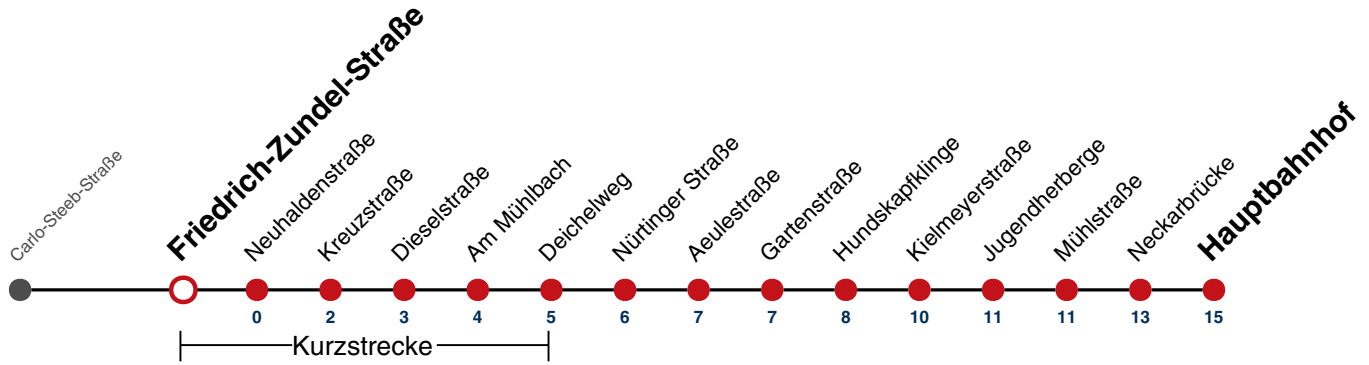

22

Friedrich-Zundel-Straße → Hauptbahnhof

Gültig ab 15.12.2024

	Montag - Freitag		Samstag		Sonn-/Feiertag	
05	19	52				
06	13	43	13	43	12	42
07	13	43	13	43	12	42
08	13	43	13	43	12	42
09	13	43	13	43	12	42
10	13	43	13	43	12	42
11	13	43	13	43	12	42
12	13	43	13	43	12	42
13	13	43	13	43	12	42
14	13	43	13	43	12	42
15	13	43	13	43	12	42
16	13	43	13	43	12	42
17	13	43	13	43	12	42
18	13	43	13^{A18}	43^{A18}	12	42
19	13	43	13^{A18}	43^{A18}	12	42
20	13	42	13^{A18}	42^{A18}	12	42
21	12	42	12^{A26}	42^{A26}	12	42
22	12	42	12^{A26}	42^{A26}	12	42
23	12	42	12^{A26}	42^{A26}	12	42
00						
01						

A18 nicht 24.12.

A26 nicht 24. und 31.12.

Fahrplanauskünfte rund um die Uhr:
naldo-App & landesweite Fahrplanauskunft
(0800 29 82 743, kostenlos)