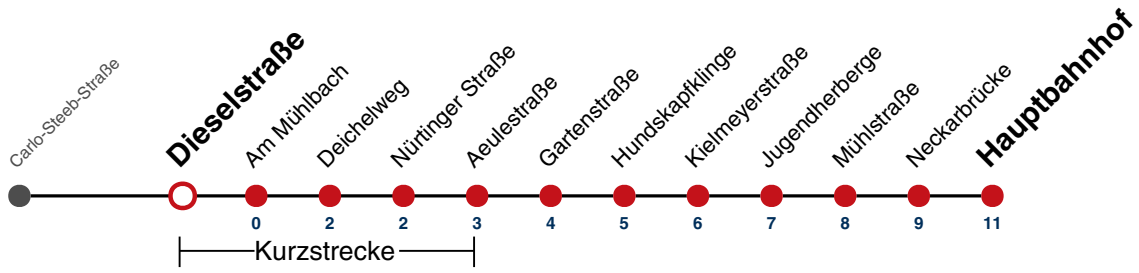

22

Dieselstraße → Hauptbahnhof

Gültig ab 15.12.2024

	Montag - Freitag	Samstag	Sonn-/Feiertag
05	23 56		
06	17 47	17 47	16 46
07	17 47	17 47	16 46
08	17 47	17 47	16 46
09	17 47	17 47	16 46
10	17 47	17 47	16 46
11	17 47	17 47	16 46
12	17 47	17 47	16 46
13	17 47	17 47	16 46
14	17 47	17 47	16 46
15	17 47	17 47	16 46
16	17 47	17 47	16 46
17	17 47	17 47	16 46
18	17 47	17^{A18} 47^{A18}	16 46
19	17 47	17^{A18} 47^{A18}	16 46
20	17 46	17^{A18} 46^{A18}	16 46
21	16 46	16^{A26} 46^{A26}	16 46
22	16 46	16^{A26} 46^{A26}	16 46
23	16 46	16^{A26} 46^{A26}	16 46
00			
01			

A18 nicht 24.12.

A26 nicht 24. und 31.12.

Fahrplanauskünfte rund um die Uhr:
naldo-App & landesweite Fahrplanauskunft
(0800 29 82 743, kostenlos)