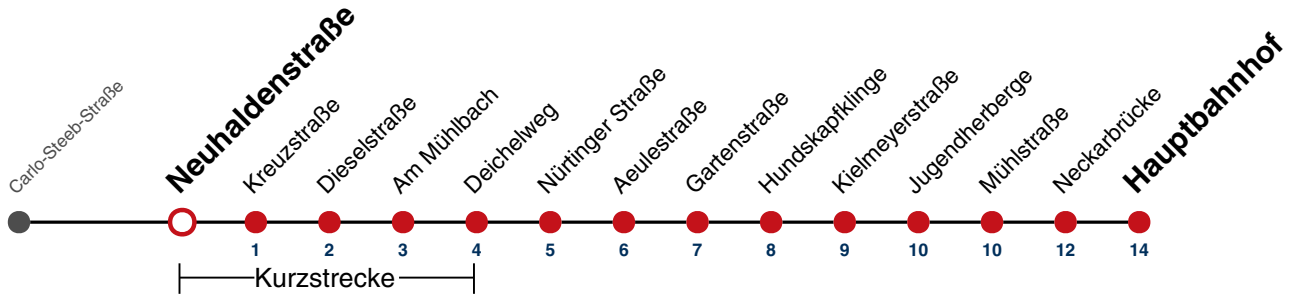

22

Neuhaldenstraße → Hauptbahnhof

Gültig ab 15.12.2024

	Montag - Freitag		Samstag		Sonn-/Feiertag	
05	20	53				
06	14	44	14	44	13	43
07	14	44	14	44	13	43
08	14	44	14	44	13	43
09	14	44	14	44	13	43
10	14	44	14	44	13	43
11	14	44	14	44	13	43
12	14	44	14	44	13	43
13	14	44	14	44	13	43
14	14	44	14	44	13	43
15	14	44	14	44	13	43
16	14	44	14	44	13	43
17	14	44	14	44	13	43
18	14	44	14^{A18}	44^{A18}	13	43
19	14	44	14^{A18}	44^{A18}	13	43
20	14	43	14^{A18}	43^{A18}	13	43
21	13	43	13^{A26}	43^{A26}	13	43
22	13	43	13^{A26}	43^{A26}	13	43
23	13	43	13^{A26}	43^{A26}	13	43
00						
01						

A18 nicht 24.12.

A26 nicht 24. und 31.12.

Fahrplanauskünfte rund um die Uhr:
naldo-App & landesweite Fahrplanauskunft
(0800 29 82 743, kostenlos)