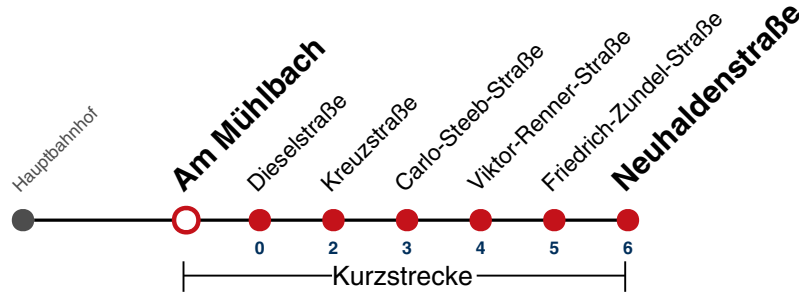

22

Am Mühlbach → Neuhaldenstraße

Gültig ab 15.12.2024

	Montag - Freitag	Samstag	Sonn-/Feiertag
05	47		
06	08 38	08 38	07 37
07	08 38	08 38	07 37
08	08 38	08 38	07 37
09	08 38	08 38	07 37
10	08 38	08 38	07 37
11	08 38	08 38	07 37
12	08 38	08 38	07 37
13	08 38	08 38	07 37
14	08 38	08 38	07 37
15	08 38	08 38	07 37
16	08 38	08 38	07 37
17	08 38	08 38	07 37
18	08 38	08 38^{A18}	07 37
19	08 38	08^{A18} 38^{A18}	07 37
20	08 37	08^{A18} 37^{A18}	07 37
21	07 37	07^{A18} 37^{A26}	07 37
22	07 37	07^{A26} 37^{A26}	07 37
23	07 37	07^{A26} 37^{A26}	07 37
00			
01			

A18 nicht 24.12.

A26 nicht 24. und 31.12.

Fahrplanauskünfte rund um die Uhr:
naldo-App & landesweite Fahrplanauskunft
(0800 29 82 743, kostenlos)