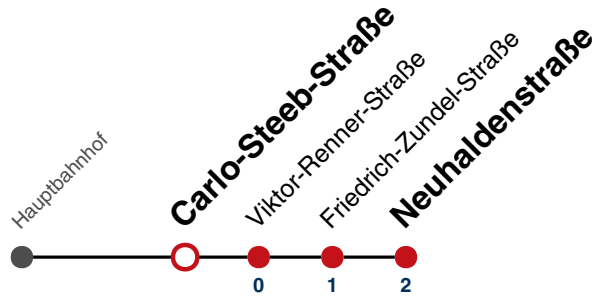

## Carlo-Steeb-Straße → Neuholdenstraße

Gültig ab 15.12.2024

	Montag - Freitag	Samstag	Sonn-/Feiertag
05	51		
06	12 42	12 42	11 41
07	12 42	12 42	11 41
08	12 42	12 42	11 41
09	12 42	12 42	11 41
10	12 42	12 42	11 41
11	12 42	12 42	11 41
12	12 42	12 42	11 41
13	12 42	12 42	11 41
14	12 42	12 42	11 41
15	12 42	12 42	11 41
16	12 42	12 42	11 41
17	12 42	12 42	11 41
18	12 42	12 42 <sup>A18</sup>	11 41
19	12 42	12 <sup>A18</sup> 42 <sup>A18</sup>	11 41
20	12 41	12 <sup>A18</sup> 41 <sup>A18</sup>	11 41
21	11 41	11 <sup>A18</sup> 41 <sup>A26</sup>	11 41
22	11 41	11 <sup>A26</sup> 41 <sup>A26</sup>	11 41
23	11 41	11 <sup>A26</sup> 41 <sup>A26</sup>	11 41
00			
01			