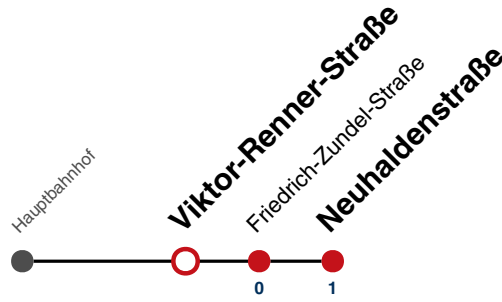

22

Viktor-Renner-Straße → Neuholdenstraße

Gültig ab 15.12.2024

	Montag - Freitag	Samstag	Sonn-/Feiertag
05	51		
06	13 43	13 43	11 41
07	13 43	13 43	11 41
08	13 43	13 43	11 41
09	13 43	13 43	11 41
10	13 43	13 43	11 41
11	13 43	13 43	11 41
12	13 43	13 43	11 41
13	13 43	13 43	11 41
14	13 43	13 43	11 41
15	13 43	13 43	11 41
16	13 43	13 43	11 41
17	13 43	13 43	11 41
18	13 43	13 43^{A18}	11 41
19	13 43	13^{A18} 43^{A18}	11 41
20	13 41	13^{A18} 41^{A18}	11 41
21	11 41	11^{A18} 41^{A26}	11 41
22	11 41	11^{A26} 41^{A26}	11 41
23	11 41	11^{A26} 41^{A26}	11 41
00			
01			

A18 nicht 24.12.

A26 nicht 24. und 31.12.

Fahrplanauskünfte rund um die Uhr:
naldo-App & landesweite Fahrplanauskunft
(0800 29 82 743, kostenlos)