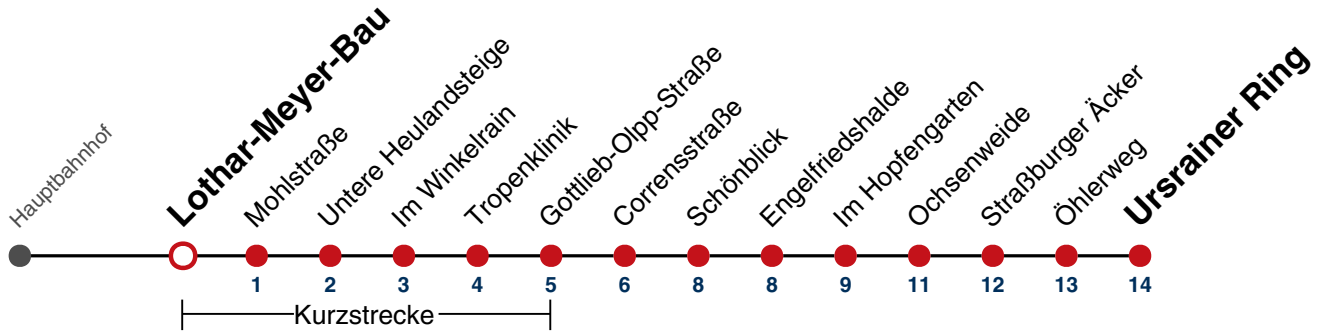

32

Lothar-Meyer-Bau → Ursrainer Ring

Gültig ab 15.12.2024

	Montag - Freitag	Samstag	Sonn-/Feiertag
05			
06	06		
07	06		
08	06		
09	06		
10	06		
11	06		
12	06		
13	06		
14	06		
15	06		
16	06		
17	06		
18	06		
19	06		
20	06		
21			
22			
23			
00			
01			

Fahrplanauskünfte rund um die Uhr:
naldo-App & landesweite Fahrplanauskunft
(0800 29 82 743, kostenlos)