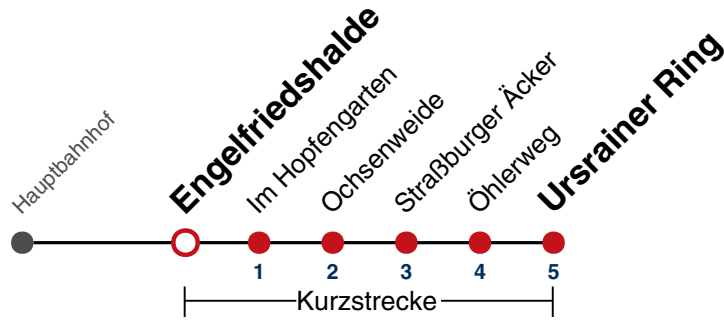

32

Engelfriedshalde → Ursrainer Ring

Gültig ab 15.12.2024

	Montag - Freitag	Samstag	Sonn-/Feiertag
05			
06	15		
07	15		
08	15		
09	15		
10	15		
11	15		
12	15		
13	15		
14	15		
15	15		
16	15		
17	15		
18	15		
19	15		
20	15		
21			
22			
23			
00			
01			

Fahrplanauskünfte rund um die Uhr:
naldo-App & landesweite Fahrplanauskunft
(0800 29 82 743, kostenlos)