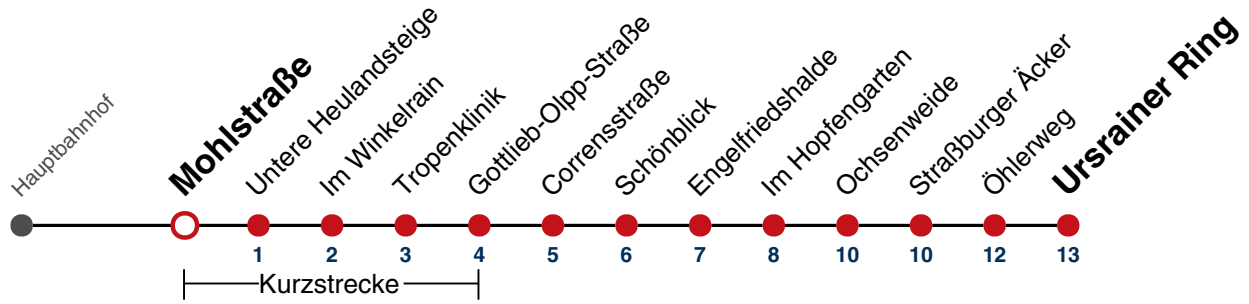

## Mohlstraße → Ursrainer Ring

Gültig ab 15.12.2024

|    | Montag - Freitag | Samstag | Sonn-/Feiertag |
|----|------------------|---------|----------------|
| 05 |                  |         |                |
| 06 | 07               |         |                |
| 07 | 07               |         |                |
| 08 | 07               |         |                |
| 09 | 07               |         |                |
| 10 | 07               |         |                |
| 11 | 07               |         |                |
| 12 | 07               |         |                |
| 13 | 07               |         |                |
| 14 | 07               |         |                |
| 15 | 07               |         |                |
| 16 | 07               |         |                |
| 17 | 07               |         |                |
| 18 | 07               |         |                |
| 19 | 07               |         |                |
| 20 | 07               |         |                |
| 21 |                  |         |                |
| 22 |                  |         |                |
| 23 |                  |         |                |
| 00 |                  |         |                |
| 01 |                  |         |                |