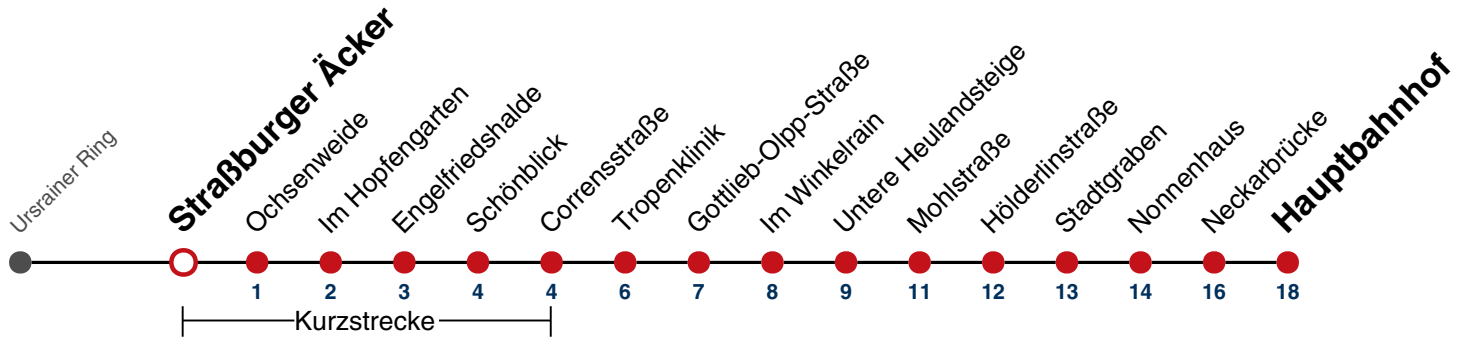

32

Straßburger Äcker → Hauptbahnhof

Gültig ab 15.12.2024

	Montag - Freitag	Samstag	Sonn-/Feiertag
05			
06	25		
07	25		
08	25		
09	25		
10	25		
11	25		
12	25		
13	25		
14	25		
15	25		
16	25		
17	25		
18	25		
19	25		
20	25		
21			
22			
23			
00			
01			

Fahrplanauskünfte rund um die Uhr:
naldo-App & landesweite Fahrplanauskunft
(0800 29 82 743, kostenlos)