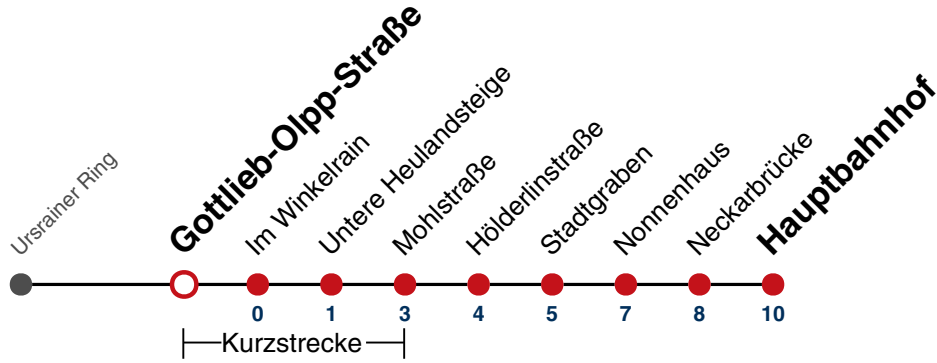

32

Gottlieb-Olpp-Straße → Hauptbahnhof

Gültig ab 15.12.2024

	Montag - Freitag	Samstag	Sonn-/Feiertag
05			
06	33		
07	33		
08	33		
09	33		
10	33		
11	33		
12	33		
13	33		
14	33		
15	33		
16	33		
17	33		
18	33		
19	33		
20	33		
21			
22			
23			
00			
01			

Fahrplanauskünfte rund um die Uhr:
naldo-App & landesweite Fahrplanauskunft
(0800 29 82 743, kostenlos)