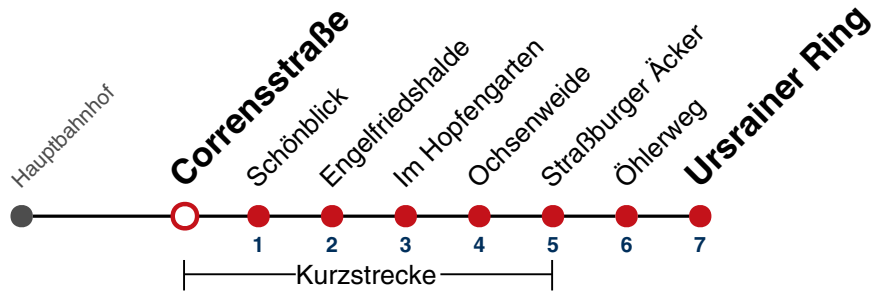

32

Corrensstraße → Ursrainer Ring

Gültig ab 15.12.2024

	Montag - Freitag	Samstag	Sonn-/Feiertag
05			
06	13		
07	13		
08	13		
09	13		
10	13		
11	13		
12	13		
13	13		
14	13		
15	13		
16	13		
17	13		
18	13		
19	13		
20	13		
21			
22			
23			
00			
01			

Fahrplanauskünfte rund um die Uhr:
naldo-App & landesweite Fahrplanauskunft
(0800 29 82 743, kostenlos)