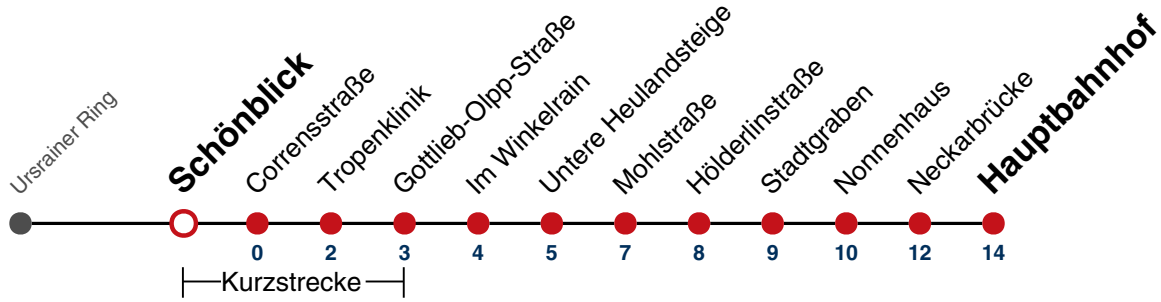

32

Schönblick → Hauptbahnhof

Gültig ab 15.12.2024

	Montag - Freitag	Samstag	Sonn-/Feiertag
05			
06	29		
07	29		
08	29		
09	29		
10	29		
11	29		
12	29		
13	29		
14	29		
15	29		
16	29		
17	29		
18	29		
19	29		
20	29		
21			
22			
23			
00			
01			

Fahrplanauskünfte rund um die Uhr:
naldo-App & landesweite Fahrplanauskunft
(0800 29 82 743, kostenlos)