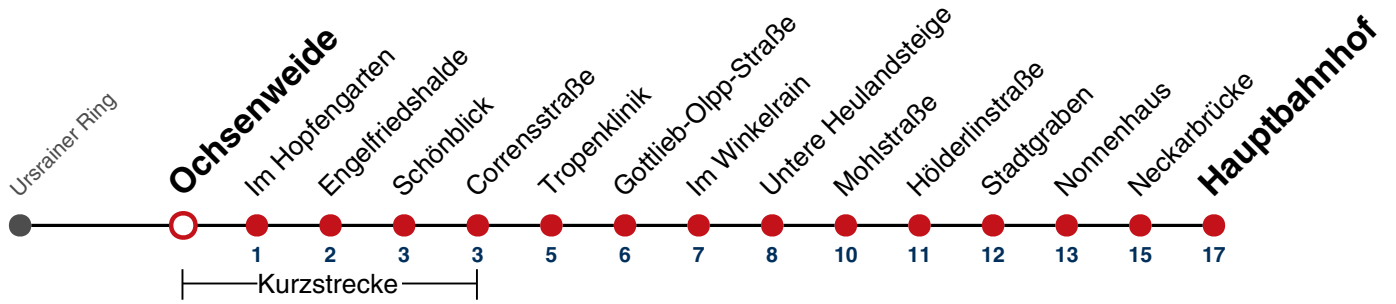

32

Ochsenweide → Hauptbahnhof

Gültig ab 15.12.2024

	Montag - Freitag	Samstag	Sonn-/Feiertag
05			
06	26		
07	26		
08	26		
09	26		
10	26		
11	26		
12	26		
13	26		
14	26		
15	26		
16	26		
17	26		
18	26		
19	26		
20	26		
21			
22			
23			
00			
01			

Fahrplanauskünfte rund um die Uhr:
naldo-App & landesweite Fahrplanauskunft
(0800 29 82 743, kostenlos)