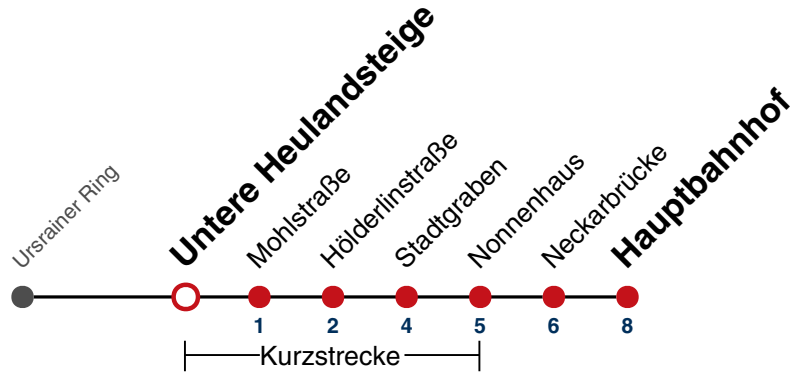

32

Untere Heulandsteige → Hauptbahnhof

Gültig ab 15.12.2024

	Montag - Freitag	Samstag	Sonn-/Feiertag
05			
06	35		
07	35		
08	35		
09	35		
10	35		
11	35		
12	35		
13	35		
14	35		
15	35		
16	35		
17	35		
18	35		
19	35		
20	35		
21			
22			
23			
00			
01			

Fahrplanauskünfte rund um die Uhr:
naldo-App & landesweite Fahrplanauskunft
(0800 29 82 743, kostenlos)