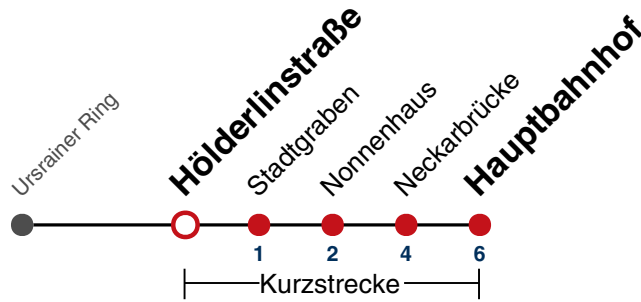

32

Hölderlinstraße → Hauptbahnhof

Gültig ab 15.12.2024

	Montag - Freitag	Samstag	Sonn-/Feiertag
05			
06	37		
07	37		
08	37		
09	37		
10	37		
11	37		
12	37		
13	37		
14	37		
15	37		
16	37		
17	37		
18	37		
19	37		
20	37		
21			
22			
23			
00			
01			

Fahrplanauskünfte rund um die Uhr:
naldo-App & landesweite Fahrplanauskunft
(0800 29 82 743, kostenlos)