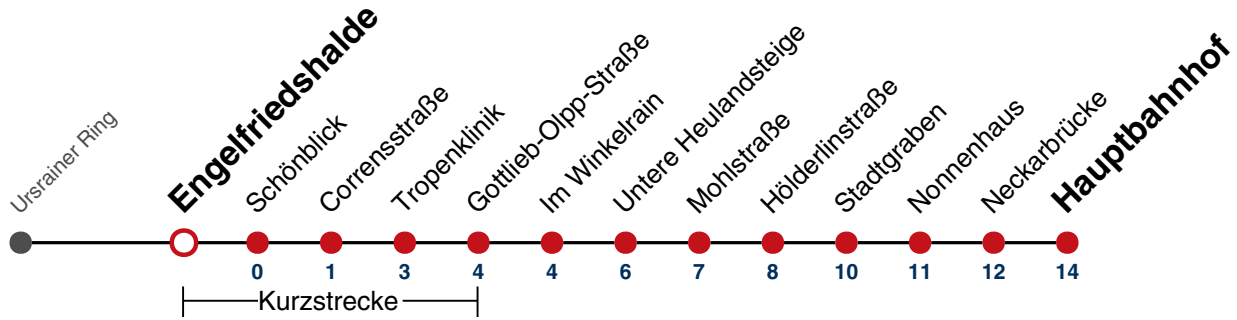

32

Engelfriedshalde → Hauptbahnhof

Gültig ab 15.12.2024

	Montag - Freitag	Samstag	Sonn-/Feiertag
05			
06	29		
07	29		
08	29		
09	29		
10	29		
11	29		
12	29		
13	29		
14	29		
15	29		
16	29		
17	29		
18	29		
19	29		
20	29		
21			
22			
23			
00			
01			

Fahrplanauskünfte rund um die Uhr:
naldo-App & landesweite Fahrplanauskunft
(0800 29 82 743, kostenlos)