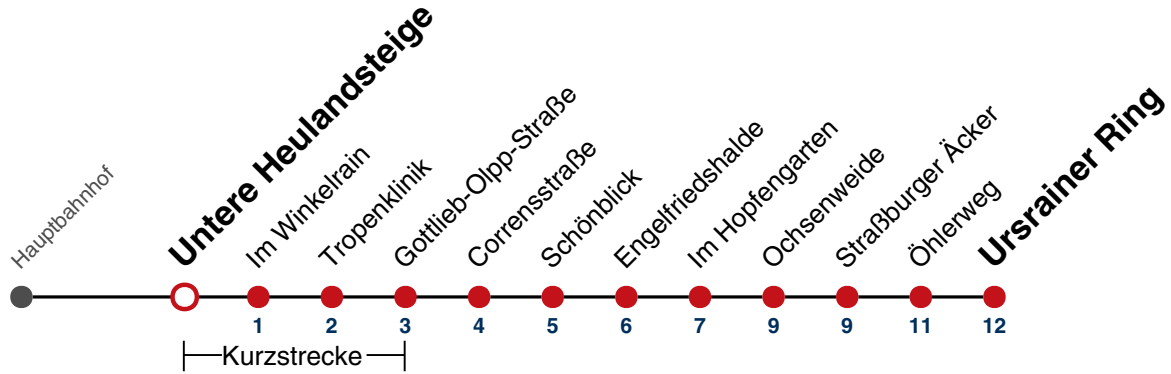

32

Untere Heulandsteige → Ursrainer Ring

Gültig ab 15.12.2024

	Montag - Freitag	Samstag	Sonn-/Feiertag
05			
06	08		
07	08		
08	08		
09	08		
10	08		
11	08		
12	08		
13	08		
14	08		
15	08		
16	08		
17	08		
18	08		
19	08		
20	08		
21			
22			
23			
00			
01			

Fahrplanauskünfte rund um die Uhr:
naldo-App & landesweite Fahrplanauskunft
(0800 29 82 743, kostenlos)