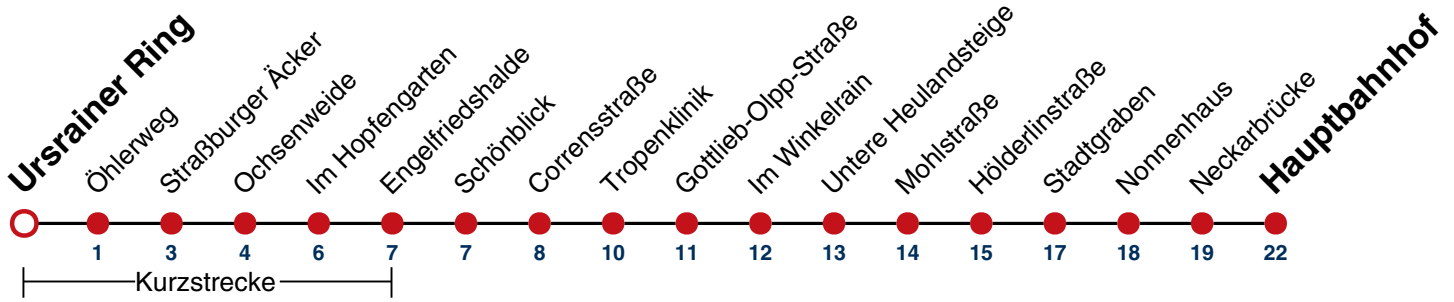

## Ursrainer Ring → Hauptbahnhof

Gültig ab 15.12.2024

|    | Montag - Freitag | Samstag | Sonn-/Feiertag |
|----|------------------|---------|----------------|
| 05 |                  |         |                |
| 06 | 22               |         |                |
| 07 | 22               |         |                |
| 08 | 22               |         |                |
| 09 | 22               |         |                |
| 10 | 22               |         |                |
| 11 | 22               |         |                |
| 12 | 22               |         |                |
| 13 | 22               |         |                |
| 14 | 22               |         |                |
| 15 | 22               |         |                |
| 16 | 22               |         |                |
| 17 | 22               |         |                |
| 18 | 22               |         |                |
| 19 | 22               |         |                |
| 20 | 22               |         |                |
| 21 |                  |         |                |
| 22 |                  |         |                |
| 23 |                  |         |                |
| 00 |                  |         |                |
| 01 |                  |         |                |