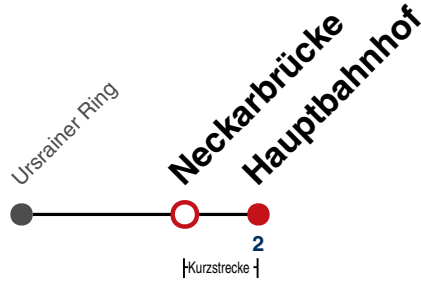

32

Neckarbrücke → Hauptbahnhof

Gültig ab 15.12.2024

	Montag - Freitag	Samstag	Sonn-/Feiertag
05			
06	41		
07	41		
08	41		
09	41		
10	41		
11	41		
12	41		
13	41		
14	41		
15	41		
16	41		
17	41		
18	41		
19	41		
20	41		
21			
22			
23			
00			
01			

Fahrplanauskünfte rund um die Uhr:
naldo-App & landesweite Fahrplanauskunft
(0800 29 82 743, kostenlos)