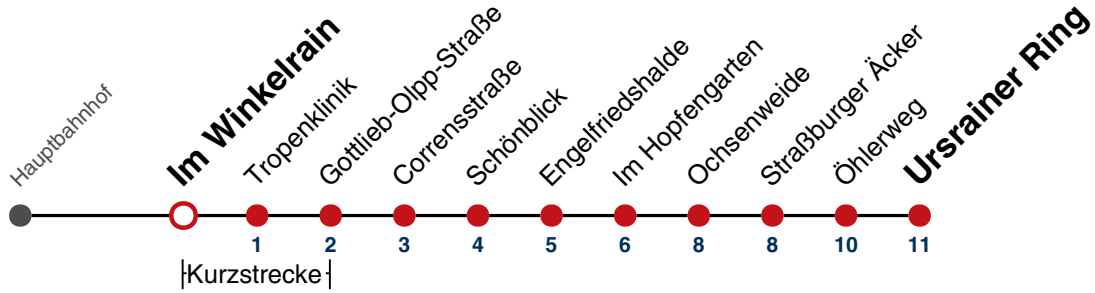

32

Im Winkelrain → Ursrainer Ring

Gültig ab 15.12.2024

	Montag - Freitag	Samstag	Sonn-/Feiertag
05			
06	09		
07	09		
08	09		
09	09		
10	09		
11	09		
12	09		
13	09		
14	09		
15	09		
16	09		
17	09		
18	09		
19	09		
20	09		
21			
22			
23			
00			
01			

Fahrplanauskünfte rund um die Uhr:
naldo-App & landesweite Fahrplanauskunft
(0800 29 82 743, kostenlos)