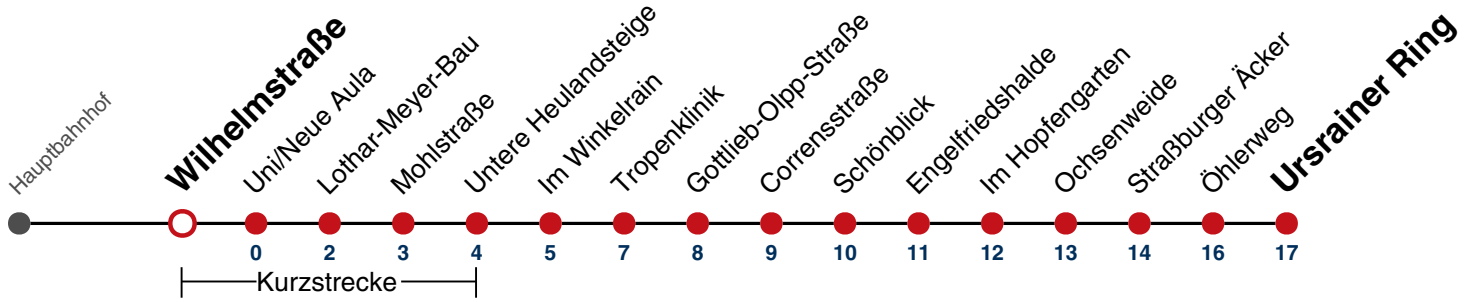

32

Wilhelmstraße → Ursrainer Ring

Gültig ab 15.12.2024

	Montag - Freitag	Samstag	Sonn-/Feiertag
05			
06	03		
07	03		
08	03		
09	03		
10	03		
11	03		
12	03		
13	03		
14	03		
15	03		
16	03		
17	03		
18	03		
19	03		
20	03		
21			
22			
23			
00			
01			

Fahrplanauskünfte rund um die Uhr:
naldo-App & landesweite Fahrplanauskunft
(0800 29 82 743, kostenlos)