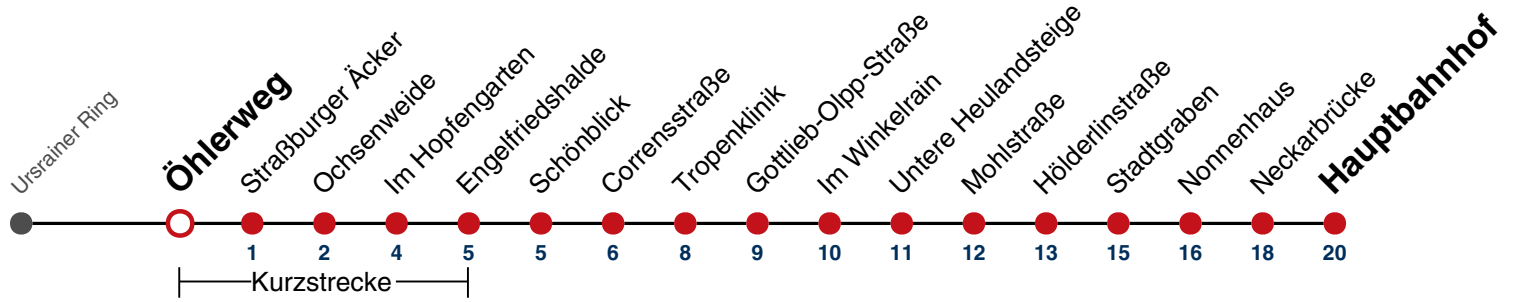

32

Öhlerweg → Hauptbahnhof

Gültig ab 15.12.2024

	Montag - Freitag	Samstag	Sonn-/Feiertag
05			
06	23		
07	23		
08	23		
09	23		
10	23		
11	23		
12	23		
13	23		
14	23		
15	23		
16	23		
17	23		
18	23		
19	23		
20	23		
21			
22			
23			
00			
01			

Fahrplanauskünfte rund um die Uhr:
naldo-App & landesweite Fahrplanauskunft
(0800 29 82 743, kostenlos)