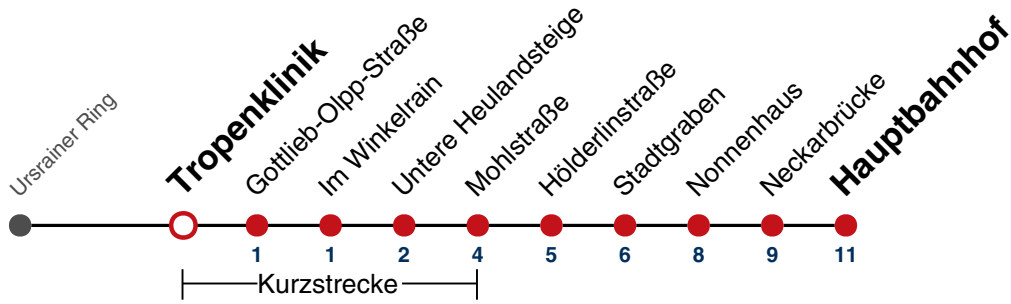

32

Tropenclinic → Hauptbahnhof

Gültig ab 15.12.2024

	Montag - Freitag	Samstag	Sonn-/Feiertag
05			
06	32		
07	32		
08	32		
09	32		
10	32		
11	32		
12	32		
13	32		
14	32		
15	32		
16	32		
17	32		
18	32		
19	32		
20	32		
21			
22			
23			
00			
01			

Fahrplanauskünfte rund um die Uhr:
naldo-App & landesweite Fahrplanauskunft
(0800 29 82 743, kostenlos)