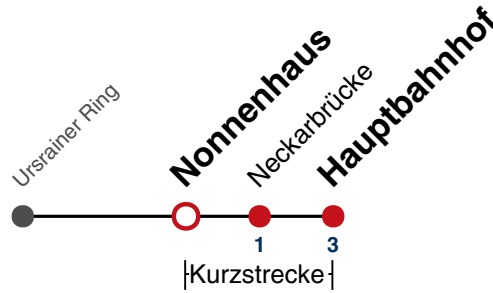

32

Nonnenhaus → Hauptbahnhof

Gültig ab 15.12.2024

	Montag - Freitag	Samstag	Sonn-/Feiertag
05			
06	40		
07	40		
08	40		
09	40		
10	40		
11	40		
12	40		
13	40		
14	40		
15	40		
16	40		
17	40		
18	40		
19	40		
20	40		
21			
22			
23			
00			
01			

Fahrplanauskünfte rund um die Uhr:
naldo-App & landesweite Fahrplanauskunft
(0800 29 82 743, kostenlos)