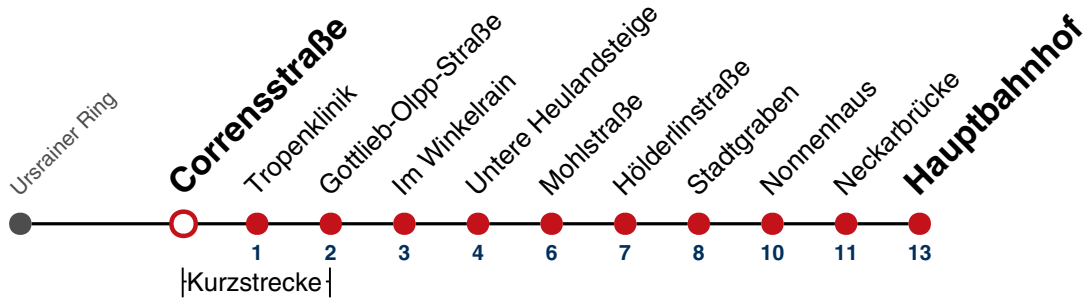

32

Corrensstraße → Hauptbahnhof

Gültig ab 15.12.2024

	Montag - Freitag	Samstag	Sonn-/Feiertag
05			
06	30		
07	30		
08	30		
09	30		
10	30		
11	30		
12	30		
13	30		
14	30		
15	30		
16	30		
17	30		
18	30		
19	30		
20	30		
21			
22			
23			
00			
01			

Fahrplanauskünfte rund um die Uhr:
naldo-App & landesweite Fahrplanauskunft
(0800 29 82 743, kostenlos)