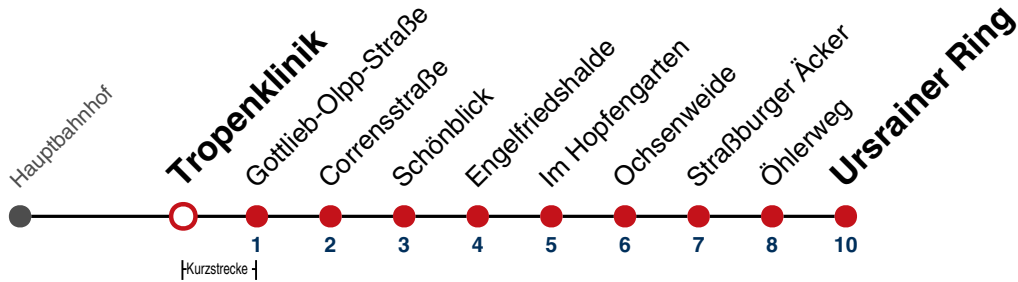

## Tropenclinic → Ursrainer Ring

Gültig ab 15.12.2024

|    | Montag - Freitag | Samstag | Sonn-/Feiertag |
|----|------------------|---------|----------------|
| 05 |                  |         |                |
| 06 | 11               |         |                |
| 07 | 11               |         |                |
| 08 | 11               |         |                |
| 09 | 11               |         |                |
| 10 | 11               |         |                |
| 11 | 11               |         |                |
| 12 | 11               |         |                |
| 13 | 11               |         |                |
| 14 | 11               |         |                |
| 15 | 11               |         |                |
| 16 | 11               |         |                |
| 17 | 11               |         |                |
| 18 | 11               |         |                |
| 19 | 11               |         |                |
| 20 | 11               |         |                |
| 21 |                  |         |                |
| 22 |                  |         |                |
| 23 |                  |         |                |
| 00 |                  |         |                |
| 01 |                  |         |                |