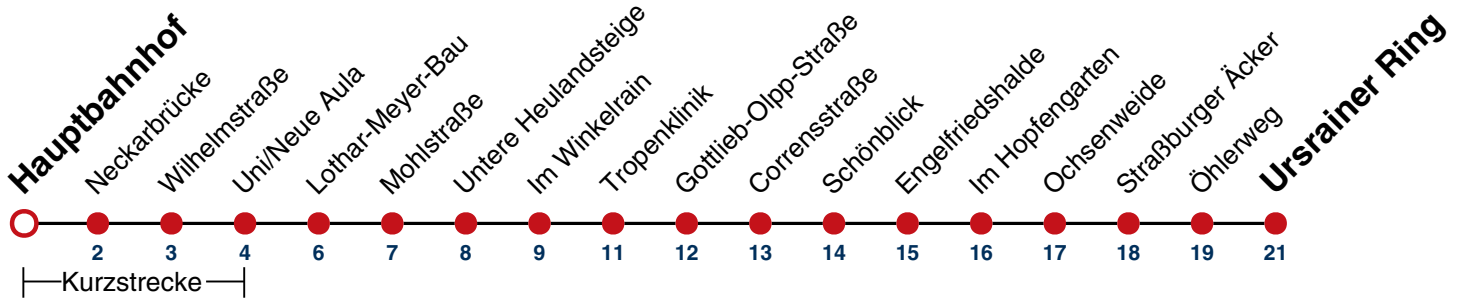

32

Hauptbahnhof → Ursrainer Ring

Gültig ab 15.12.2024

	Montag - Freitag	Samstag	Sonn-/Feiertag
05			
06	00		
07	00		
08	00		
09	00		
10	00		
11	00		
12	00		
13	00		
14	00		
15	00		
16	00		
17	00		
18	00		
19	00		
20	00		
21			
22			
23			
00			
01			

Fahrplanauskünfte rund um die Uhr:
naldo-App & landesweite Fahrplanauskunft
(0800 29 82 743, kostenlos)