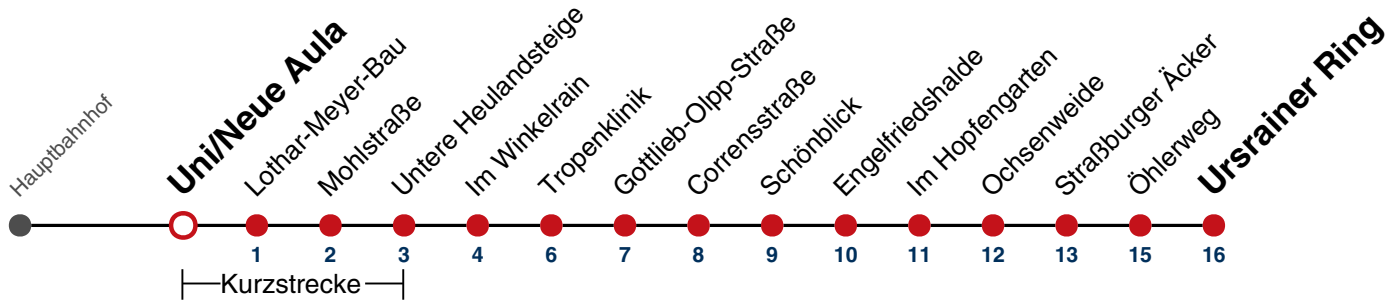

32

Uni/Neue Aula → Ursrainer Ring

Gültig ab 15.12.2024

	Montag - Freitag	Samstag	Sonn-/Feiertag
05			
06	04		
07	04		
08	04		
09	04		
10	04		
11	04		
12	04		
13	04		
14	04		
15	04		
16	04		
17	04		
18	04		
19	04		
20	04		
21			
22			
23			
00			
01			

Fahrplanauskünfte rund um die Uhr:
naldo-App & landesweite Fahrplanauskunft
(0800 29 82 743, kostenlos)