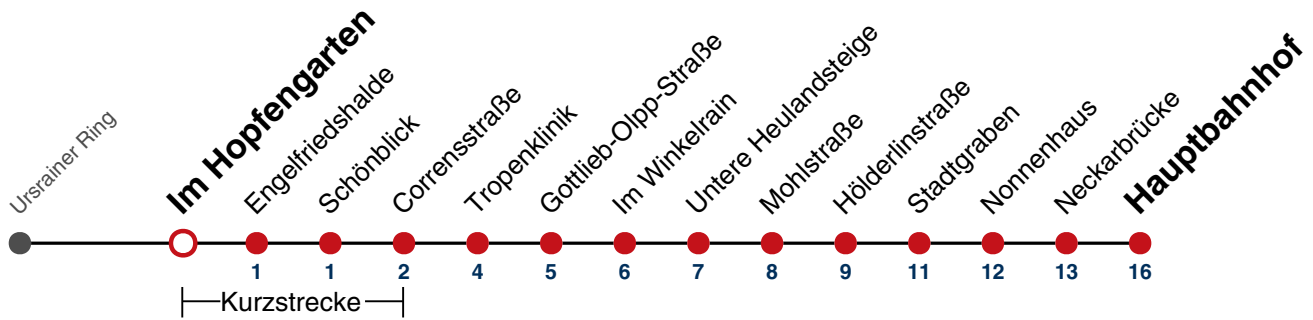

Fahrplanauskünfte rund um die Uhr:  
 naldo-App & landesweite Fahrplanauskunft  
 (0800 29 82 743, kostenlos)

## Im Hopfengarten → Hauptbahnhof

Gültig ab 15.12.2024

|    | Montag - Freitag | Samstag | Sonn-/Feiertag |
|----|------------------|---------|----------------|
| 05 |                  |         |                |
| 06 | 28               |         |                |
| 07 | 28               |         |                |
| 08 | 28               |         |                |
| 09 | 28               |         |                |
| 10 | 28               |         |                |
| 11 | 28               |         |                |
| 12 | 28               |         |                |
| 13 | 28               |         |                |
| 14 | 28               |         |                |
| 15 | 28               |         |                |
| 16 | 28               |         |                |
| 17 | 28               |         |                |
| 18 | 28               |         |                |
| 19 | 28               |         |                |
| 20 | 28               |         |                |
| 21 |                  |         |                |
| 22 |                  |         |                |
| 23 |                  |         |                |
| 00 |                  |         |                |
| 01 |                  |         |                |