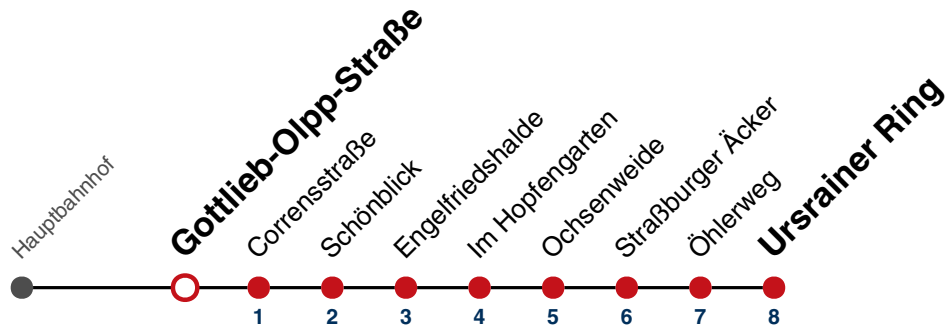

32

Gottlieb-Olpp-Straße → Ursrainer Ring

Gültig ab 15.12.2024

	Montag - Freitag	Samstag	Sonn-/Feiertag
05			
06	12		
07	12		
08	12		
09	12		
10	12		
11	12		
12	12		
13	12		
14	12		
15	12		
16	12		
17	12		
18	12		
19	12		
20	12		
21			
22			
23			
00			
01			

Fahrplanauskünfte rund um die Uhr:
naldo-App & landesweite Fahrplanauskunft
(0800 29 82 743, kostenlos)