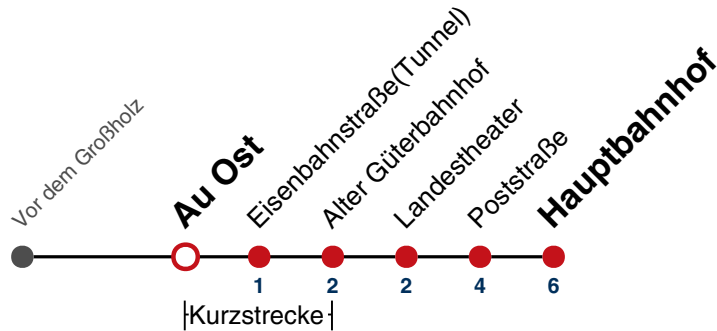

35

Au Ost → Hauptbahnhof

Gültig ab 15.12.2024

Montag - Freitag	
05	
06	53
07	53
08	53
09	53
10	53
11	53
12	53
13	53
14	53
15	53
16	53
17	53
18	53
19	53
20	
21	
22	
23	
00	
01	

Fahrplanauskünfte rund um die Uhr:
naldo-App & landesweite Fahrplanauskunft
(0800 29 82 743, kostenlos)