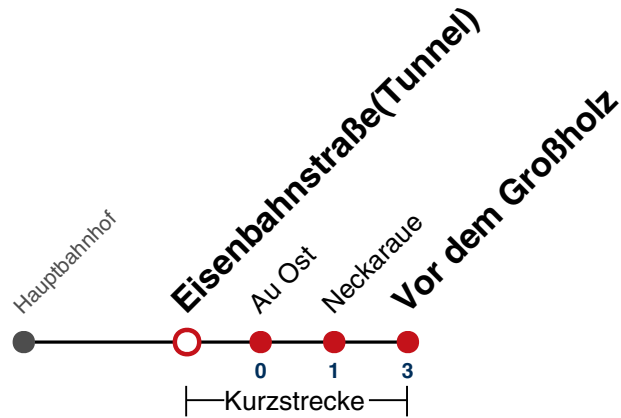

01

Fahrplanauskünfte rund um die Uhr:
naldo-App & landesweite Fahrplanauskunft
(0800 29 82 743, kostenlos)

35

Eisenbahnstraße(Tunnel) → Vor dem Großholz

Gültig ab 15.12.2024

Montag - Freitag

05

06 45