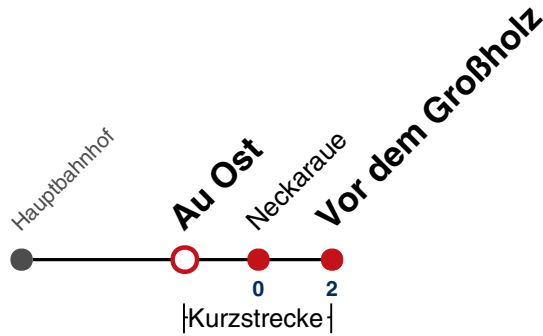

23

00

01

Fahrplanauskünfte rund um die Uhr:
naldo-App & landesweite Fahrplanauskunft
(0800 29 82 743, kostenlos)

35

Au Ost → Vor dem Großholz

Gültig ab 15.12.2024

Montag - Freitag