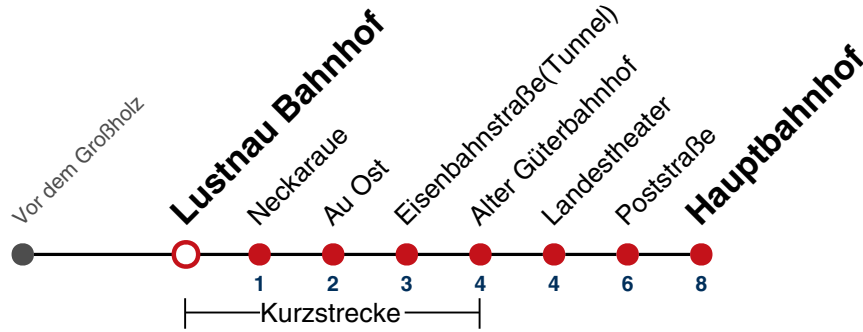

35

Vor dem Großholz → Hauptbahnhof

Gültig ab 15.12.2024

Montag - Freitag

05	
06	50
07	50
08	50
09	50
10	50
11	50
12	50
13	50
14	50
15	50
16	50
17	50
18	50
19	50
20	
21	
22	
23	
00	
01	

Fahrplanauskünfte rund um die Uhr:
 naldo-App & landesweite Fahrplanauskunft
 (0800 29 82 743, kostenlos)

35

Lustnau Bahnhof → Hauptbahnhof

Gültig ab 15.12.2024

Montag - Freitag

05	
06	51
07	51
08	51
09	51
10	51
11	51
12	51
13	51
14	51
15	51
16	51
17	51
18	51
19	51
20	
21	
22	
23	
00	
01	

Fahrplanauskünfte rund um die Uhr:
 naldo-App & landesweite Fahrplanauskunft
 (0800 29 82 743, kostenlos)