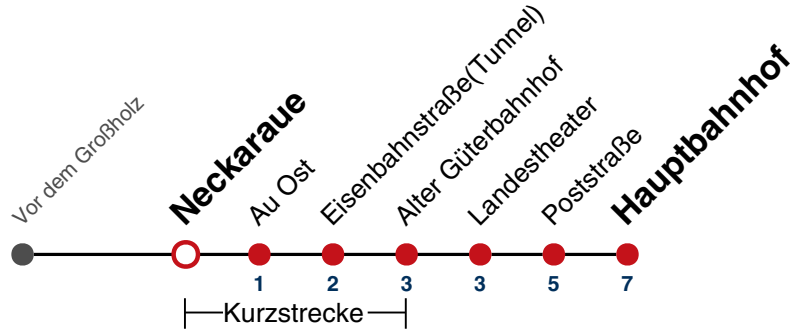

35

Vor dem Großholz → Hauptbahnhof

Gültig ab 15.12.2024

Montag - Freitag

05	
06	50
07	50
08	50
09	50
10	50
11	50
12	50
13	50
14	50
15	50
16	50
17	50
18	50
19	50
20	
21	
22	
23	
00	
01	

Fahrplanauskünfte rund um die Uhr:
 naldo-App & landesweite Fahrplanauskunft
 (0800 29 82 743, kostenlos)

35

Lustnau Bahnhof → Hauptbahnhof

Gültig ab 15.12.2024

Montag - Freitag

05	
06	51
07	51
08	51
09	51
10	51
11	51
12	51
13	51
14	51
15	51
16	51
17	51
18	51
19	51
20	
21	
22	
23	
00	
01	

Fahrplanauskünfte rund um die Uhr:
 naldo-App & landesweite Fahrplanauskunft
 (0800 29 82 743, kostenlos)

35

Neckaraue → Hauptbahnhof

Gültig ab 15.12.2024

Montag - Freitag

05	
06	52
07	52
08	52
09	52
10	52
11	52
12	52
13	52
14	52
15	52
16	52
17	52
18	52
19	52
20	
21	
22	
23	
00	
01	

Fahrplanauskünfte rund um die Uhr:
 naldo-App & landesweite Fahrplanauskunft
 (0800 29 82 743, kostenlos)