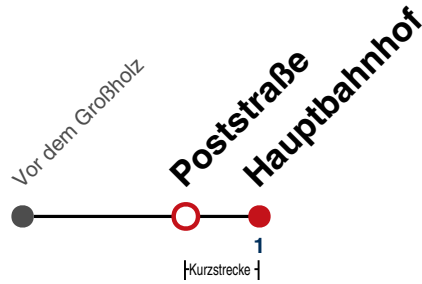

35

Poststraße → Hauptbahnhof

Gültig ab 15.12.2024

Montag - Freitag

05

06 57

07 57

08 57

09 57

10 57

11 57

12 57

13 57

14 57

15 57

16 57

17 57

18 57

19 57

20

21

22

23

00

01

Fahrplanauskünfte rund um die Uhr:
naldo-App & landesweite Fahrplanauskunft
(0800 29 82 743, kostenlos)