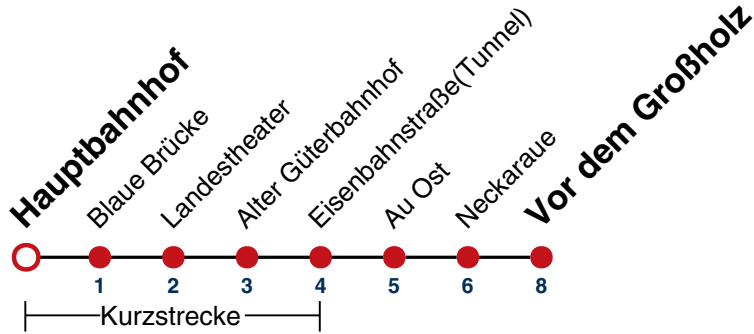

01

Fahrplanauskünfte rund um die Uhr:
naldo-App & landesweite Fahrplanauskunft
(0800 29 82 743, kostenlos)

35

Hauptbahnhof → Vor dem Großholz

Gültig ab 15.12.2024

Montag - Freitag

05

06 41