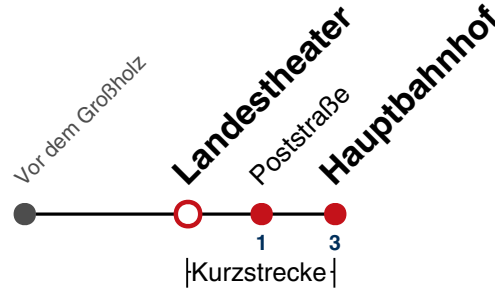

35

Landestheater → Hauptbahnhof

Gültig ab 15.12.2024

Montag - Freitag

05

06

55

07

55

08

55

09

55

10

55

11

55

12

55

13

55

14

55

15

55

16

55

17

55

18

55

19

55

20

21

22

23

00

01

Fahrplanauskünfte rund um die Uhr:
naldo-App & landesweite Fahrplanauskunft
(0800 29 82 743, kostenlos)