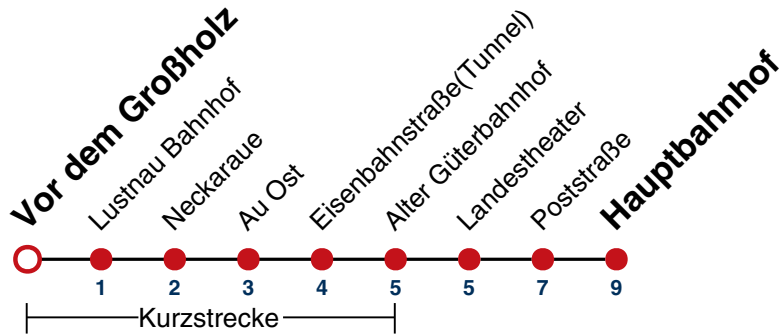

35

Vor dem Großholz → Hauptbahnhof

Gültig ab 15.12.2024

Montag - Freitag

05	
06	50
07	50
08	50
09	50
10	50
11	50
12	50
13	50
14	50
15	50
16	50
17	50
18	50
19	50
20	
21	
22	
23	
00	
01	

Fahrplanauskünfte rund um die Uhr:
 naldo-App & landesweite Fahrplanauskunft
 (0800 29 82 743, kostenlos)

35

Lustnau Bahnhof → Hauptbahnhof

Gültig ab 15.12.2024

Montag - Freitag

05	
06	51
07	51
08	51
09	51
10	51
11	51
12	51
13	51
14	51
15	51
16	51
17	51
18	51
19	51
20	
21	
22	
23	
00	
01	

Fahrplanauskünfte rund um die Uhr:
 naldo-App & landesweite Fahrplanauskunft
 (0800 29 82 743, kostenlos)

35

Neckaraue → Hauptbahnhof

Gültig ab 15.12.2024

Montag - Freitag

05	
06	52
07	52
08	52
09	52
10	52
11	52
12	52
13	52
14	52
15	52
16	52
17	52
18	52
19	52
20	
21	
22	
23	
00	
01	

Fahrplanauskünfte rund um die Uhr:
 naldo-App & landesweite Fahrplanauskunft
 (0800 29 82 743, kostenlos)