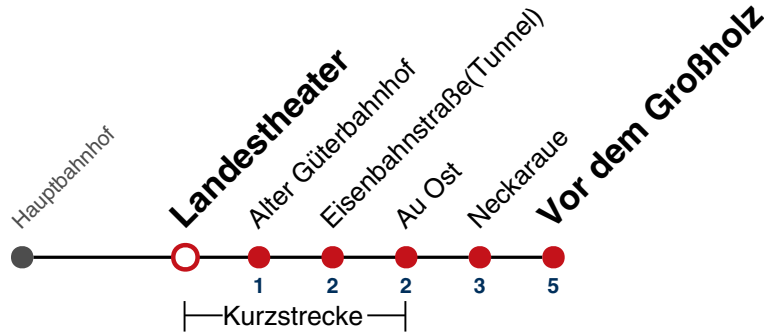

35

Landestheater → Vor dem Großholz

Gültig ab 15.12.2024

Montag - Freitag

05

06 43

07 43

08 43

09 43

10 43

11 43

12 43

13 43

14 43

15 43

16 43

17 43

18 43

19 43

20

21

22

23

00

01

Fahrplanauskünfte rund um die Uhr:
naldo-App & landesweite Fahrplanauskunft
(0800 29 82 743, kostenlos)