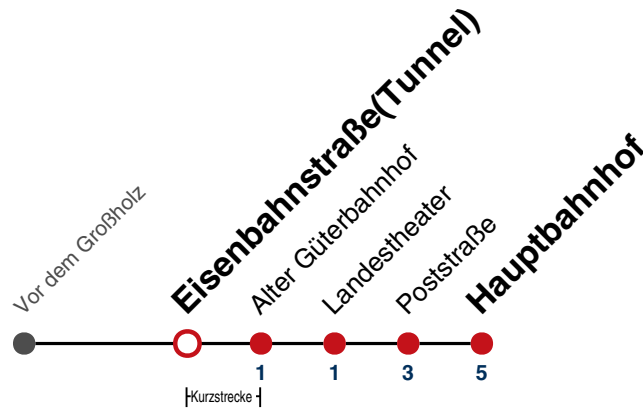

35

Neckaraue → Hauptbahnhof

Gültig ab 15.12.2024

Montag - Freitag

05	
06	52
07	52
08	52
09	52
10	52
11	52
12	52
13	52
14	52
15	52
16	52
17	52
18	52
19	52
20	
21	
22	
23	
00	
01	

Fahrplanauskünfte rund um die Uhr:
 naldo-App & landesweite Fahrplanauskunft
 (0800 29 82 743, kostenlos)

35

Au Ost → Hauptbahnhof

Gültig ab 15.12.2024

Montag - Freitag	
05	
06	53
07	53
08	53
09	53
10	53
11	53
12	53
13	53
14	53
15	53
16	53
17	53
18	53
19	53
20	
21	
22	
23	
00	
01	

Fahrplanauskünfte rund um die Uhr:
 naldo-App & landesweite Fahrplanauskunft
 (0800 29 82 743, kostenlos)

35

Eisenbahnstraße(Tunnel) → Hauptbahnhof

Gültig ab 15.12.2024

Montag - Freitag	
05	
06	54
07	54
08	54
09	54
10	54
11	54
12	54
13	54
14	54
15	54
16	54
17	54
18	54
19	54
20	
21	
22	
23	
00	
01	

Fahrplanauskünfte rund um die Uhr:
 naldo-App & landesweite Fahrplanauskunft
 (0800 29 82 743, kostenlos)

35

Alter Güterbahnhof → Hauptbahnhof

Gültig ab 15.12.2024

Montag - Freitag

05	
06	55
07	55
08	55
09	55
10	55
11	55
12	55
13	55
14	55
15	55
16	55
17	55
18	55
19	55
20	
21	
22	
23	
00	
01	

Fahrplanauskünfte rund um die Uhr:
 naldo-App & landesweite Fahrplanauskunft
 (0800 29 82 743, kostenlos)