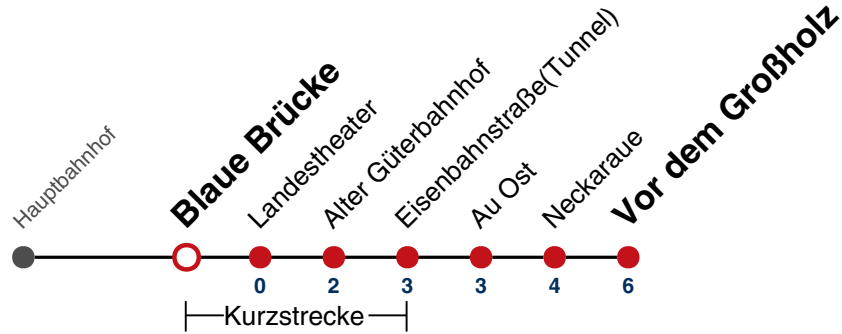

23

00

01

Fahrplanauskünfte rund um die Uhr:
 naldo-App & landesweite Fahrplanauskunft
 (0800 29 82 743, kostenlos)

35

Blaue Brücke → Vor dem Großholz

Gültig ab 15.12.2024

Montag - Freitag